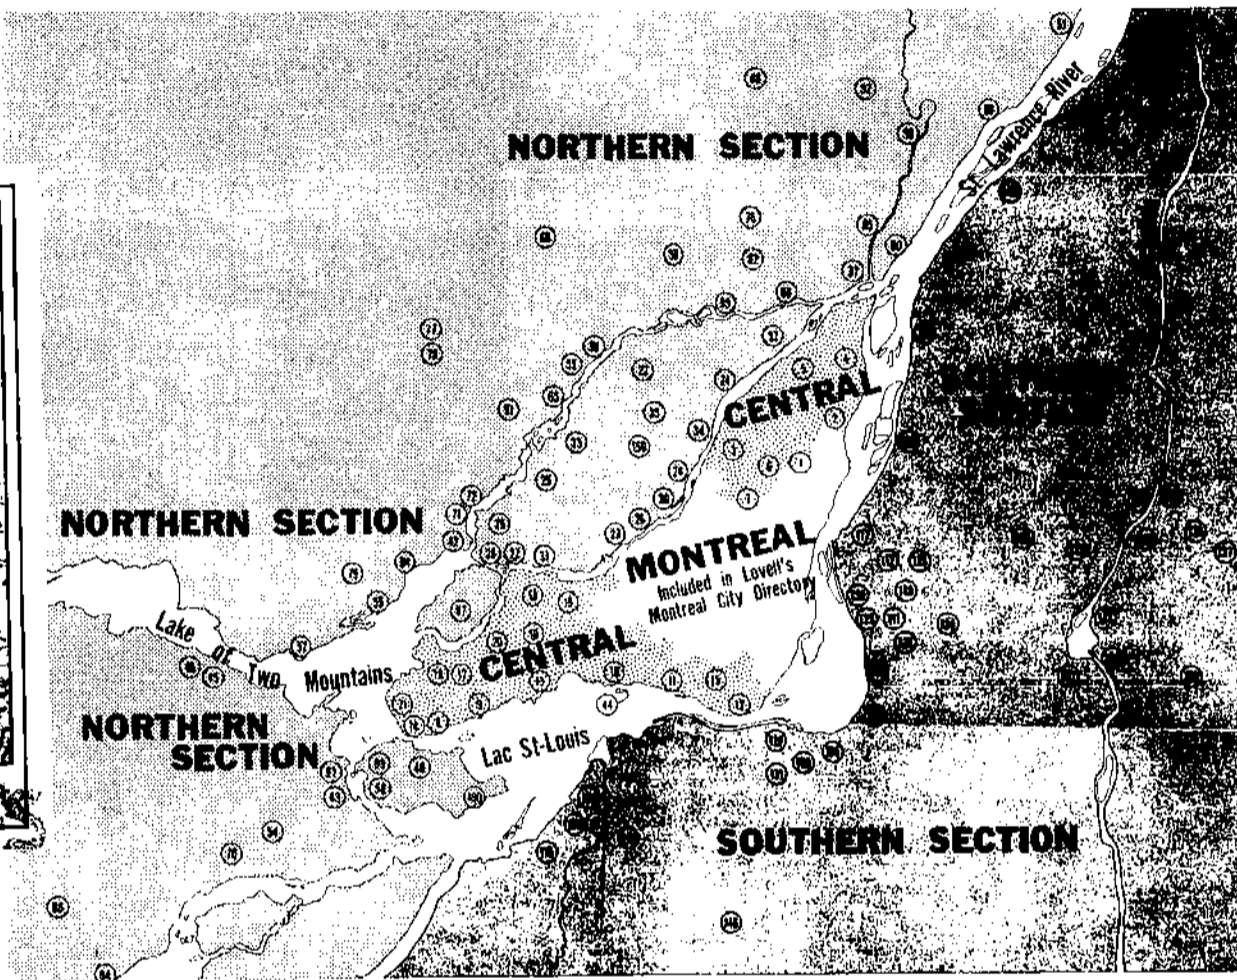

ANNUAIRE "Criss-Cross"
 DES BANLIEUES DE MONTRÉAL
 AVEC RENVOIS COMPLÉTIFS

1968-69 - Vol. 7

CENTRAL SECTION

- 1 Anjou
 - 8 Baie d'Urfé
 - 9 Beaconsfield
 - 16 Dollard-des-Ormeaux
 - 10 Dorval
 - 17 Kirkland
 - 11 Lachine
 - 12 LaSalle
 - 2 Montreal East
 - 3 Montreal North
 - 18 Pierrefonds
 - 4 Pointe-aux-Trembles
 - 13 Pointe Claire
 - 5 Rivière-des-Prairies (Now Montreal)
 - 19 Roxboro
 - 14 Ste. Anna-de-Bellova
 - 20 Ste. Geneviève
 - 6 St. Léonard
 - 7 St. Michel (Now Montreal)
 - 15 St. Pierre
 - 21 Senneville
- SOUTHERN SECTION**
- 101 Beloeil
 - 102 Boucherville