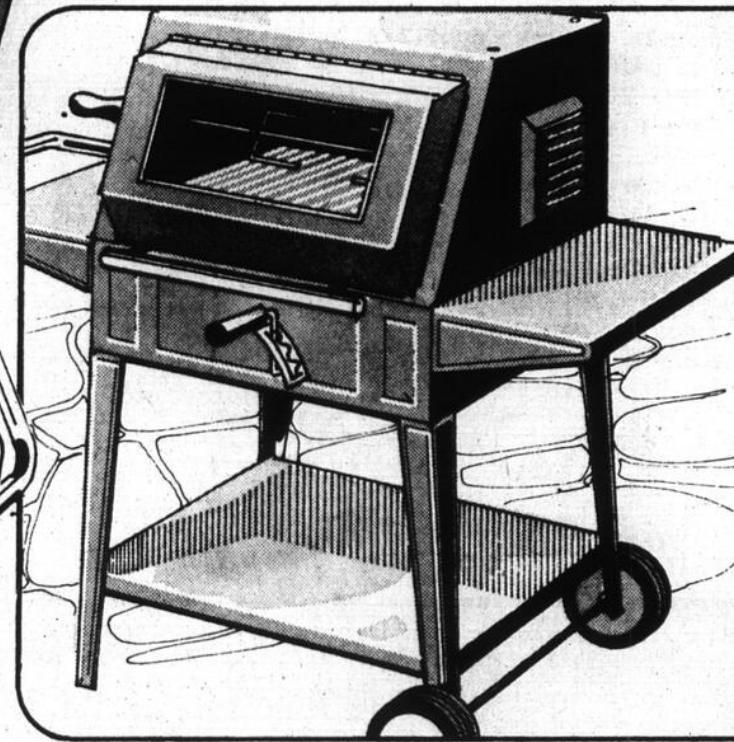

BARBECUE ROULANT BRENTWOOD

Le temps des bons repas au grand air est presque arrivé! Hâtez-vous de profiter de cette offre: barbecue à 2 tablettes latérales, une à poignée chromée. Grand hublot en verre, à grosse poignée. Plateau à charbon très épais, à bonne ventilation. Broche à moteur approuvé CSA. Gril chromé. Fini à l'émail noir et avocat.

46⁷⁷
CHACUN

CET ETE, DETENDEZ-VOUS AU GRAND AIR AVEC CES MEUBLES EN SEQUOIS DE CALIFORNIE!

Cet été, jouissez pleinement du beau temps et détendez-vous au grand air avec ces meubles solides, en séquois de Californie! Un univers de confort, à la portée de toutes les bourses. Grand parasol genre pagode, 7' 1/2', protégeant bien du soleil parfois brûlant. 4 chaises à haut dossier et monture en aluminium très luisant. Table de forme carrée, 42", suffisamment grande pour vous permettre de servir les repas à l'extérieur. Venez voir cet ensemble... vous serez convaincus que c'est un bon achat!

169⁵⁰

LE GROUPE DE 6 PIÈCES