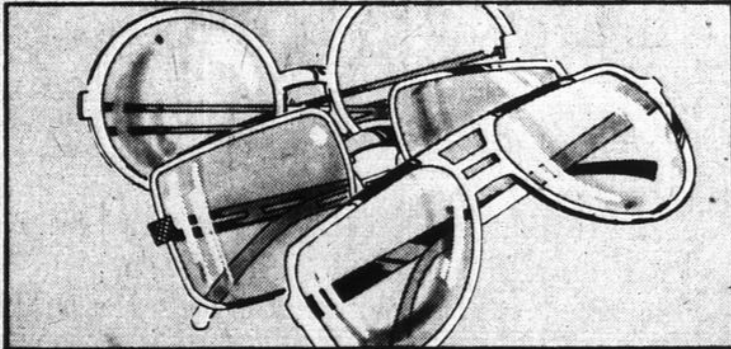

CHASSE-INSECTES  
OFF  
En aérosol. Format  
5 oz.

LOTION  
DE BRONZAGE  
COPPERTONE  
Format 4 oz.

HUILE  
DE BRONZAGE  
COPPERTONE  
Format 4 oz.

1.29  
CHACUN

LUNETTES DE SOLEIL "COOL RAY" DE POLAROID

AVANTAGES DES VERRES  
POLARISANT: