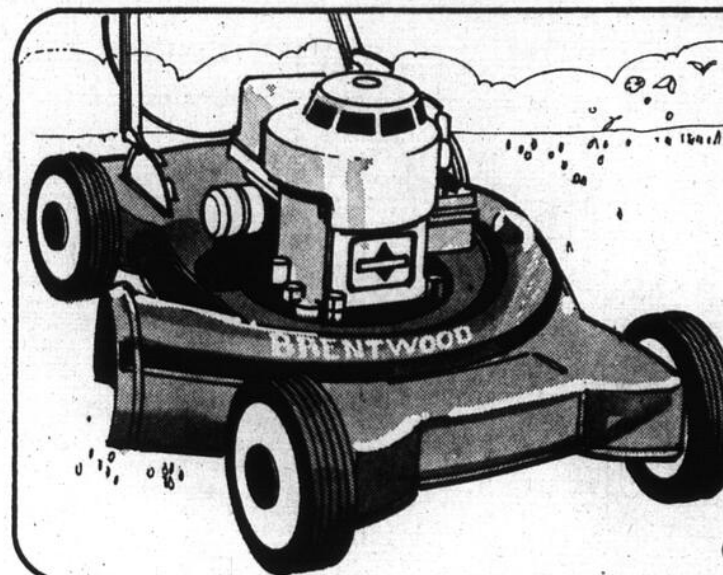

TONDEUSE A ESSENCE AVEC LAME DE 19"

Prenez la vie du bon côté cet été et procurez-vous cette tondeuse munie d'un moteur Briggs & Stratton à 3 1/2 CV et démarreur à rappel. Manche en forme de "T". Commande des gaz en retrait, sur les manche. Roues de 7", avec couvre-moyeux. Fini émail "vert Woolco".

$65
CHACUNE

STABILISATEUR DE PARASOL CHACUN 7.50

MAGASINS À RAYONS

UNE DIVISION DE F. W. WOOLWORTH CO. LTD.

LES GALERIES RICHELIEU

978 BOULEVARD DU SEMINAIRE SAINT-JEAN

ACHETEZ EN TOUTE CONFIANCE
SATISFACTION GARANTIE
ECHANGE OU ARGENT REMIS