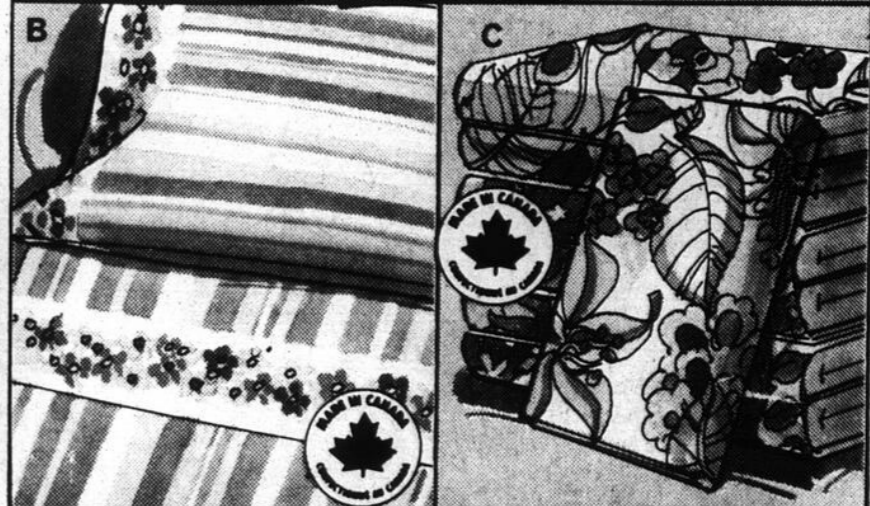

ENSEMBLE EN POLYESTER DELICIEUSEMENT FEMMIN

A. Couvre-lit à motif floral; endos en tricot de nylon, dessus piqué et côtés à volants. Ciel de lit assorti, à volant (largeur de 39" seulement). Cet ensemble lavable existe dans le bleu, le rose, le lilas. Ciel de lit aussi offert en ton or.

JUMEAU CHACUN 24.96	GRAND FORMAT CHACUN 36.96
CHACUN 28.96	CIEL DE LIT, 39" CHACUN 19.96

Draps et taies riviera, sans repassage

B. Literie Tex-Made, en 50% coton et 50% polyester Fortrel. Motif rayé et bordures à fleurs. Rose, ton or ou vert.

TAIES 42" x 33" LA PAIRE 3.33	DOUBLE, PLAT ET EMBOITANT CHACUN 6.88
JUMEAU, PLAT ET EMBOITANT CHACUN 6.46	GRAND FORMAT, PLAT ET EMBOITANT CHACUN 8.66

DRAPS ET TAIES PRETRECIS ET SANS REPASSAGE

C. Literie Gloriana en 100% coton. Motif floral en lilas, ton or et rose. AU CHOIX

JUMEAU, PLAT, 39" x 75" CHAC 5.26	DOUBLE, PLAT, 54" x 75" CHAC 6.26
JUMEAU, EMBOITANT, 72" x 100" CHACUN 5.26	DOUBLE, EMBOITANT, 81" x 100" CHACUN 5.26
	TAIES, 42" x 33" LA PAIRE 2.67

MAGASINS A RAYONS

UNE DIVISION DE F W WOOLWORTH CIE LTEE

LES GALERIES RICHELIEU

978 BOULEVARD DU SEMINAIRE SAINT-JEAN

ACHETEZ EN TOUTE CONFIANCE

SATISFACTION GARANTIE

ECHANGE DU ARGENT REMIS