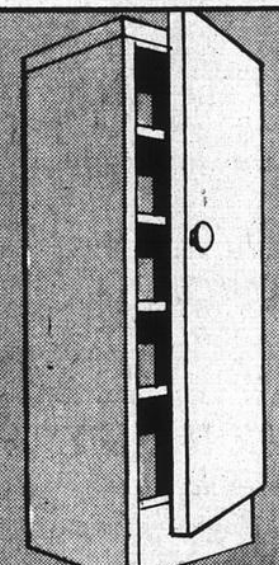

### ARMOIRE HAUTEUR COMPTOIR

Armoire en acier; porte à charnière et 2 tablettes. Modèle tout acier fini blanc. 36" de hauteur x 19" de largeur x 12" de profondeur. Très pratique dans la cuisine!

**1077**