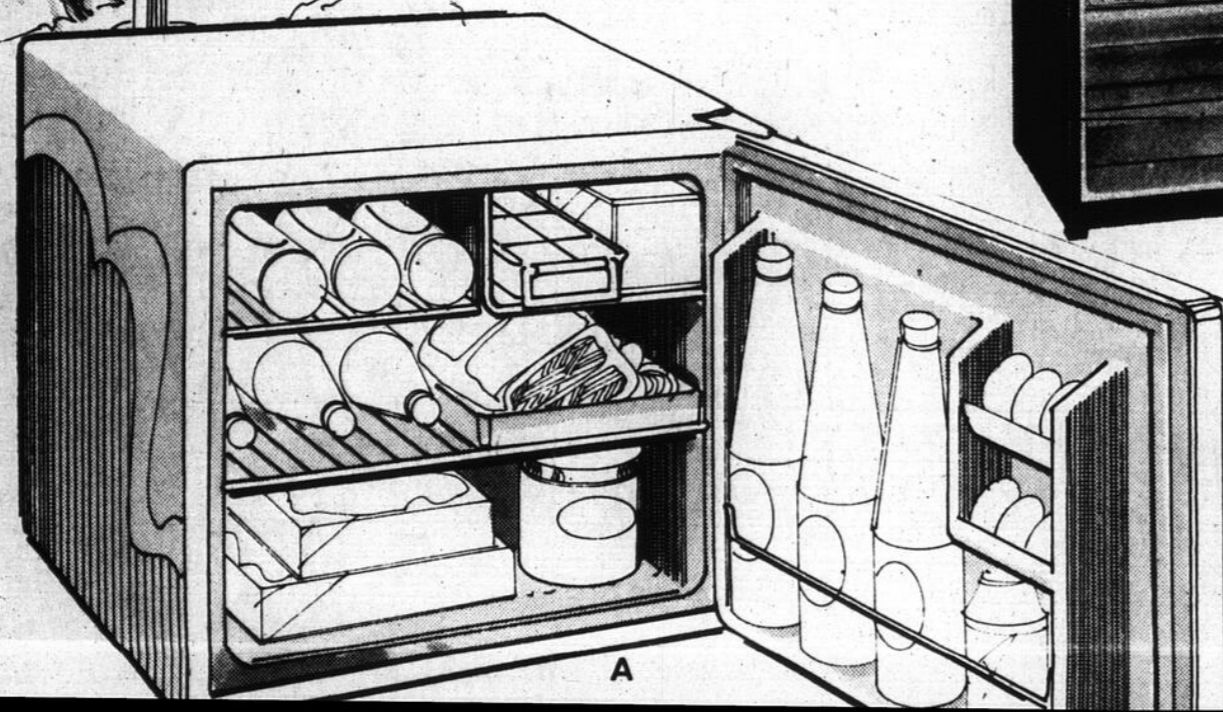

Woolco

LES COMPACTS

**DES MODELES COMPACTS POUR
LES APPARTEMENTS PLUS PETITS**

Vous manquez d'espace? Voici la solution à votre problème: des modèles conçus spécialement pour les foyers où l'espace est primordial. Ils sont tout indiqués pour le chalet et même la salle de jeux.

**RENOMMÉS POUR
LEUR COMPACTITÉ
ET LEUR QUALITÉ!**

**REFRIGERATEUR SANYO 1.5 PI.CU.
OFFERT A BAS PRIX AVANTAGEUX!**

A. Idéal pour le bureau, pour ranger sous le comptoir ou pour les espaces restreints. Remarquez ses avantages: dégivrage automatique, compresseur Sanyo à fonctionnement quasi-silencieux, contrôle par thermostat porte à joint aimanté. Pièces, main-d'oeuvre et service garantis pour un an. Fini à l'émail acrylique de ton blanc. Mesure: 18 1/8" de largeur x 19 5/8" de hauteur x 19 7/8" de profondeur.

89⁹⁹
CHACUN

**REFRIGERATEUR SANYO 4.8 PI.CU. AVEC
DEGIVRAGE AUTOMATIQUE PAR POUSSOIR**

B. Ne vous laissez pas induire en erreur par les dimensions. Ce modèle a de nombreux avantages dont contrôle thermostatique pleine portée, porte hermétique à joints aimantés. 2 tablettes à l'intérieur et 3 dans la porte. Pièces, main-d'oeuvre et service garantis pour un an. Fini bois veiné seulement. Dimensions approximatives: 33 1/2" de hauteur x 20 1/2" de largeur x 23 3/8" de profondeur.

144⁴⁴
CHACUN

**REFRIGERATEUR CONGELATEUR SANYO
7. PI.CU. AVEC CONTROLE THERMOSTATIQUE**