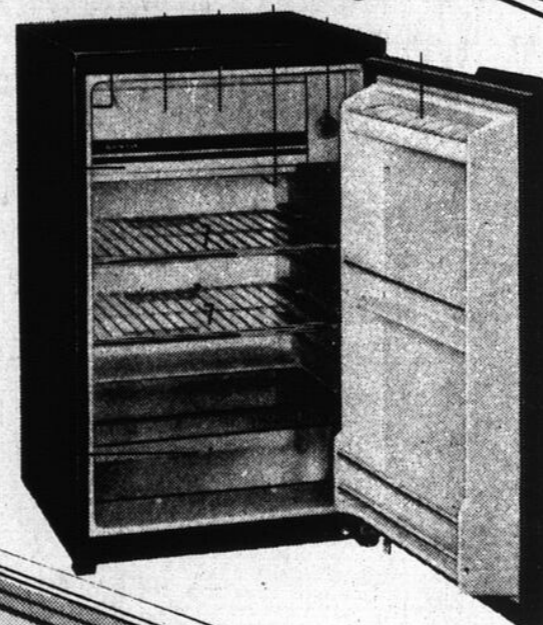

Woolco

LES COMPACTS

**DES MODELES COMPACTS POUR
LES APPARTEMENTS PLUS PETITS**

Vous manquez d'espace? Voici la solution à votre problème: des modèles conçus spécialement pour les foyers où l'espace est primordial. Ils sont tout indiqués pour le chalet et même la salle de jeux.

**RENOMMÉS POUR
LEUR COMPACTITÉ
ET LEUR QUALITÉ!**

**REFRIGERATEUR SANYO 1.5 PI.CU.
OFFERT A BAS PRIX AVANTAGEUX!**

A. Idéal pour le bureau, pour ranger sous le comptoir ou pour les espaces restreints. Remarquez ses avantages: dégivrage automatique, compresseur Sanyo à fonctionnement quasi-silencieux, contrôle par thermostat porte à joint aimanté. Pièces, main-d'oeuvre et service garantis pour un an. Fini à l'émail acrylique de ton blanc. Mesure: 18 1/8" de largeur x 19 5/8" de hauteur x 19 7/8" de profondeur.

89⁹⁹
CHACUN

**REFRIGERATEUR SANYO 4.8 PI.CU. AVEC
DEGIVRAGE AUTOMATIQUE PAR POUSSOIR**

B. Ne vous laissez pas induire en erreur par les dimensions. Ce modèle a de nombreux avantages dont contrôle thermostatique pleine portée, porte hermétique à joints aimantés. 2 tablettes à l'intérieur et 3 dans la porte. Pièces, main-d'oeuvre et service garantis pour un an. Fini bois veiné seulement. Dimensions approximatives: 33 1/2" de hauteur x 20 1/2" de largeur x 23 3/8" de profondeur.

144⁴⁴
CHACUN

**REFRIGERATEUR CONGELATEUR SANYO
7. PI.CU. AVEC CONTROLE THERMOSTATIQUE**