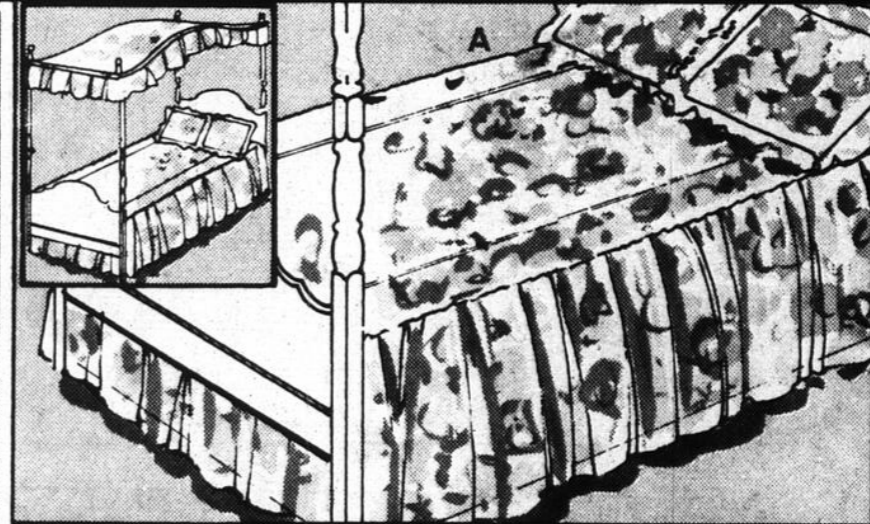

ENSEMBLE EN POLYESTER DELICIEUSEMENT FEMMIN

A. Couvre-lit à motif floral; endos en tricot de nylon, dessus piqué et côtés à volants. Ciel de lit assorti, à volant (largeur de 39" seulement). Cet ensemble lavable existe dans le bleu, le rose, le lilas. Ciel de lit aussi offert en ton or.

JUMEAU CHACUN 24.96	GRAND FORMAT CHACUN 36.96
CHACUN 28.96	CIEL DE LIT, 39" CHACUN 19.96

Draps et taies riviera, sans repassage

B. Literie Tex-Made, en 50% coton et 50% polyester Fortrel. Motif rayé et bordures à fleurs. Rose, ton or ou vert.

TAIES 42" x 33" LA PAIRE 3.33	DOUBLE, PLAT ET EMBOITANT CHACUN 6.88
JUMEAU, PLAT ET EMBOITANT CHACUN 6.46	GRAND FORMAT, PLAT ET EMBOITANT CHACUN 8.66

DRAPS ET TAIES PRETRECIS ET SANS REPASSAGE

C. Literie Gloriana en 100% coton. Motif floral en lilas, ton or et rose. AU CHOIX

JUMEAU, PLAT, 39" x 75" CHAC 5.26	DOUBLE, PLAT, 54" x 75" CHAC 6.26
JUMEAU, EMBOITANT, 72" x 100" CHACUN 5.26	DOUBLE, EMBOITANT, 81" x 100" CHACUN 5.26
	TAIES, 42" x 33" LA PAIRE 2.67

MAGASINS A RAYONS

UNE DIVISION DE F W WOOLWORTH CIE LTEE

LES GALERIES RICHELIEU

978 BOULEVARD DU SEMINAIRE SAINT-JEAN

ACHETEZ EN TOUTE CONFIANCE

SATISFACTION GARANTIE

ECHANGE DU ARGENT REMIS