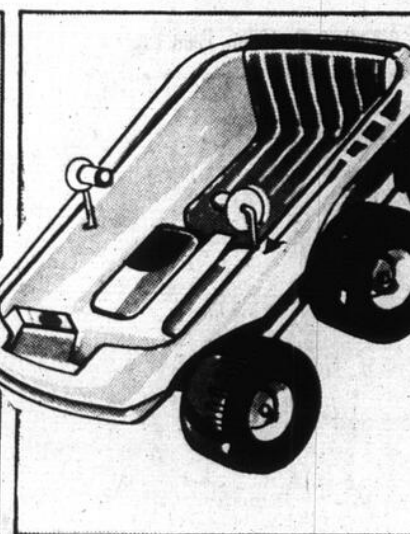

WILD RIDER

Voiture pour les enfants. Couleur: rouge. Solide et robuste. Fonctionne avec les mains.

19.95
CHACUNE