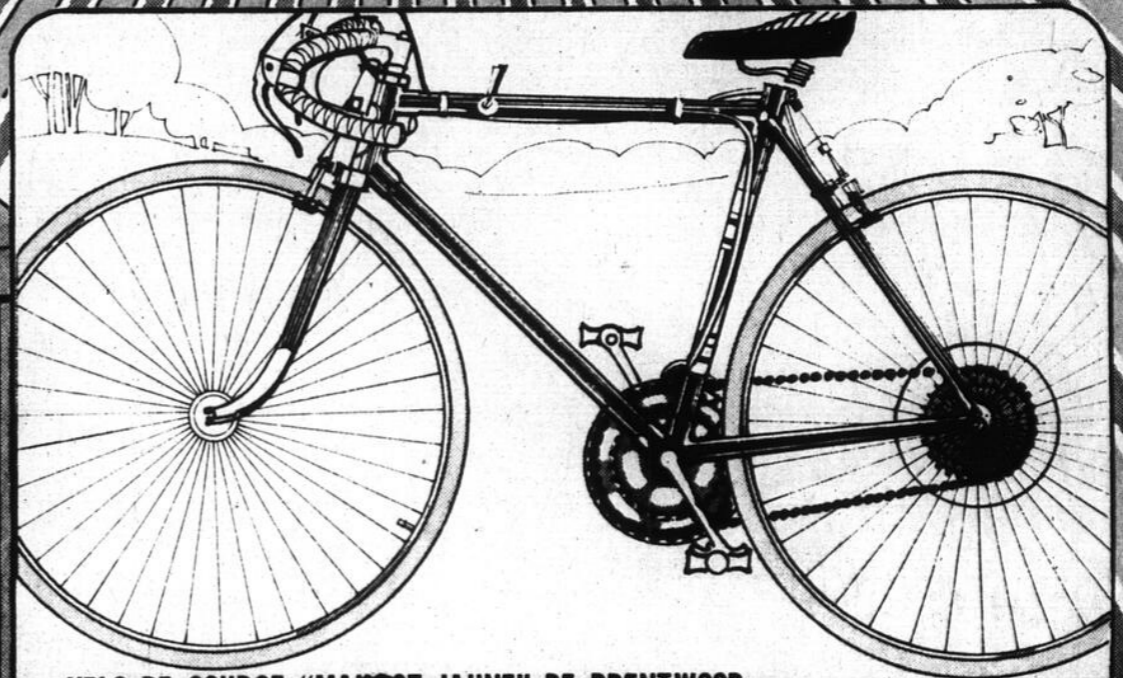

Woolco

pour un bel  
été à bon  
compte!

VELO DE COURSE "MAILLOT JAUNE" DE BRENTWOOD  
CADRE ULTRA-LEGER ET DERAILLEUR 10 VITESSES