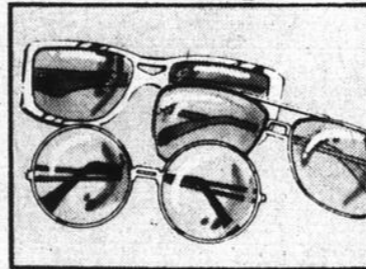

\$3 à 9.45

AU CHOIX

DEPILATOIRE NEET  
Régulier ou au citron.  
En aérosol. 100 gm.

1.49  
LA CANNETTE

SERVIETTES  
HYGIENIQUES KOTEX  
Régulières ou super.  
Boîte de 48.

2.09  
LA BOITE

LUNETTES DE SOLEIL  
GRAND PRIX  
Modèles variés.

2.49  
LA PAIRE

FER A FRISER  
"Curl N Lovely" de  
charlescraft No 9451.  
Vendu au rayon des pro-  
duits cosmétiques seu-  
lement.

6.88  
CHACUN

POUDRE POUR BEBE  
MARQUE "CURITY"  
Format 12 1/2 oz.