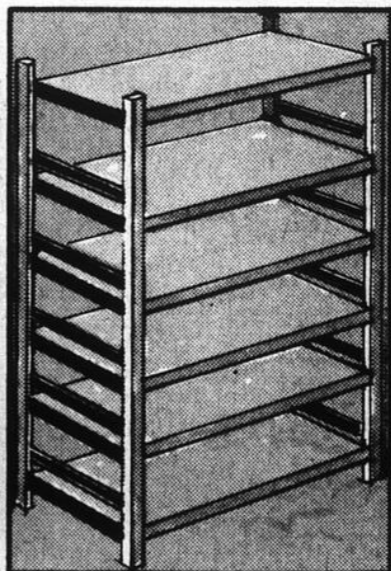

ETAGERE SPACEMAKER

Idéale pour l'atelier ou le garage! S'assemble de 2 façons: étagère simple à 6 tablettes ou 2 étagères à 3 tablettes. 27" x 11 1/4" x 54" de hauteur. Tablettes vert avocat et montants noirs.

9⁸⁸ CHACUNE