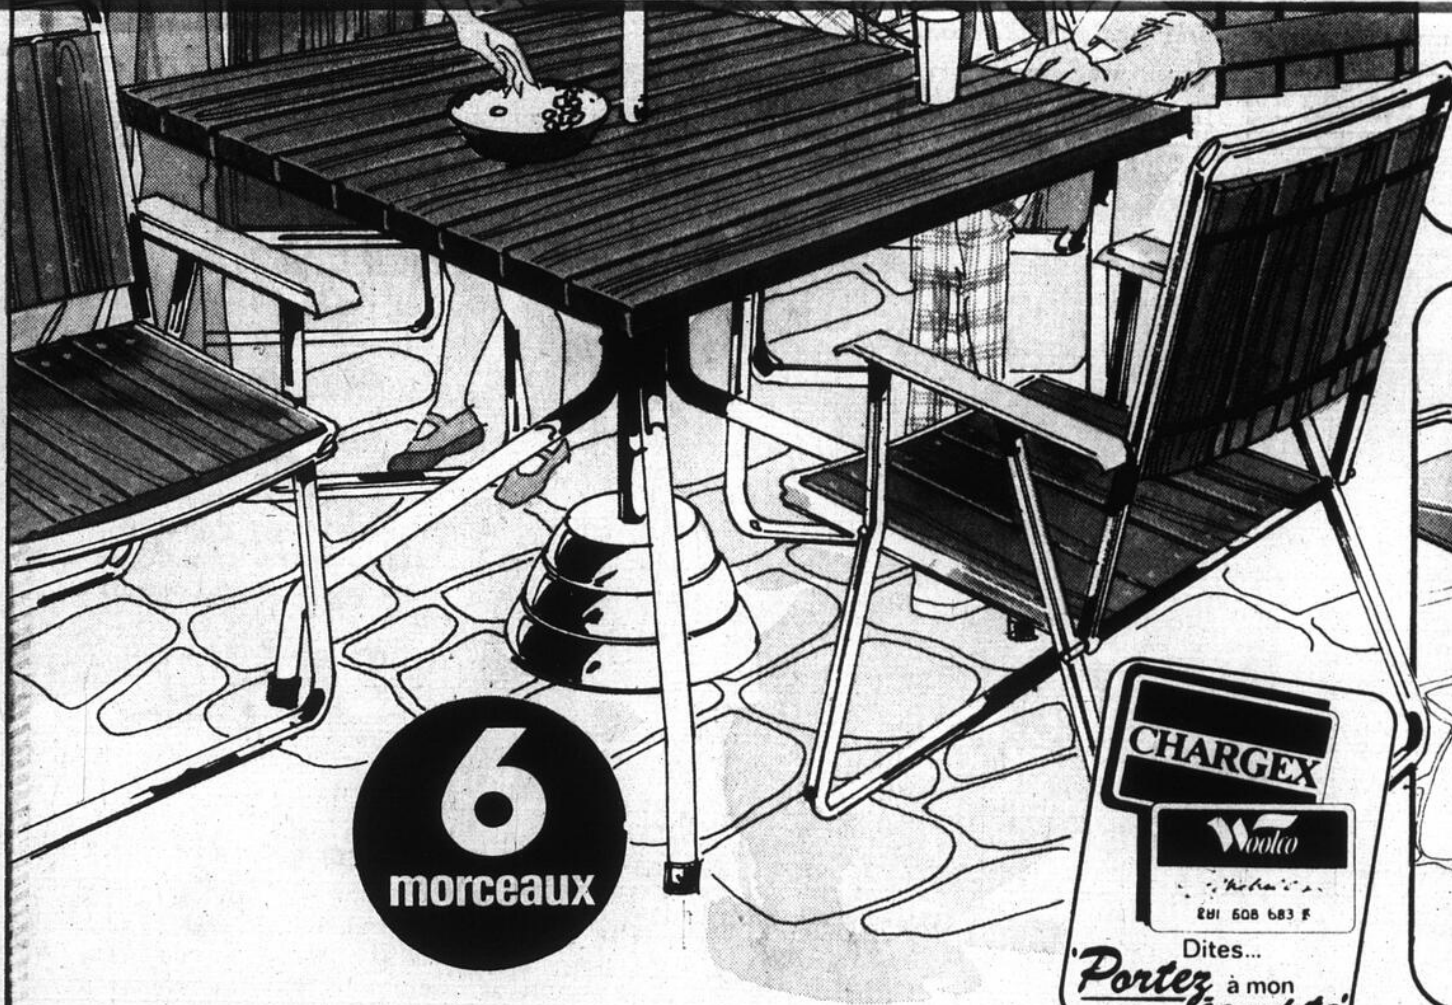

Une offre alléchante pour l'été qui vient! Vélo de course Brentwood, de fabrication soignée et fiable. Système dérailleur shimano "Eagle" à 10 vitesses. Jantes avant et arrière pour arrêts sûrs en tout temps. Guidon de course, gainé de ruban. Pédales dentées. Selle de course, coussinée et piquée. Imprimé jaune/noir.

99⁹⁷
CHACUN