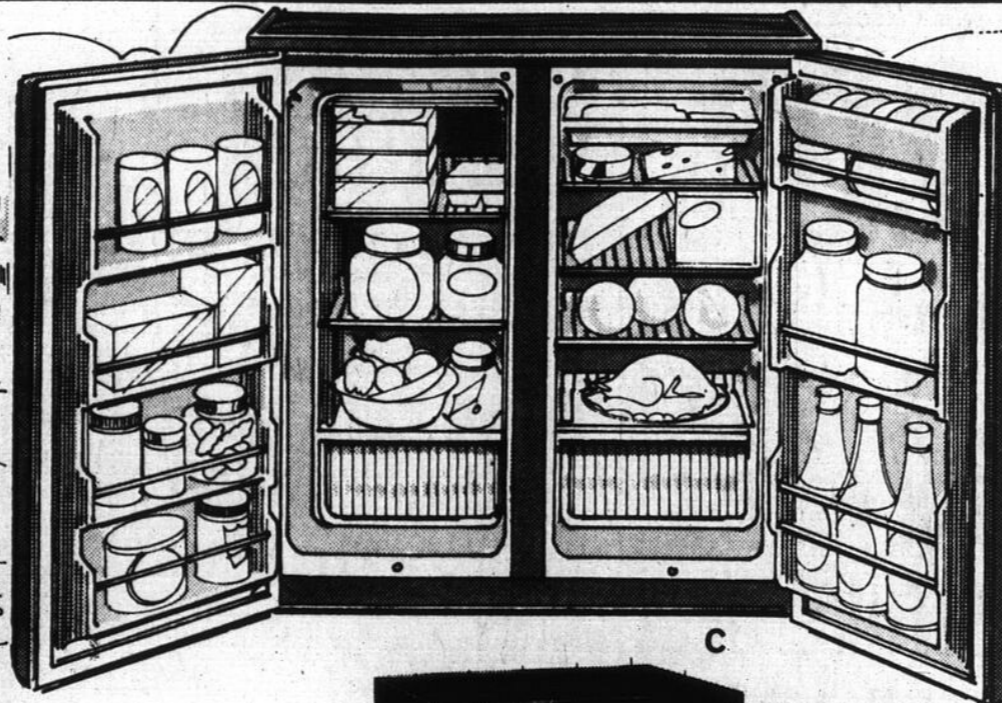

**RENOMMÉS POUR  
LEUR COMPACTITÉ  
ET LEUR QUALITÉ!**

**REFRIGERATEUR SANYO 1.5 PI.CU.  
OFFERT A BAS PRIX AVANTAGEUX!**

A. Idéal pour le bureau, pour ranger sous le comptoir ou pour les espaces restreints. Remarquez ses avantages: dégivrage automatique, compresseur Sanyo à fonctionnement quasi-silencieux, contrôle par thermostat porte à joint aimanté. Pièces, main-d'oeuvre et service garantis pour un an. Fini à l'émail acrylique de ton blanc. Mesure: 18 1/8" de largeur x 19 5/8" de hauteur x 19 7/8" de profondeur.