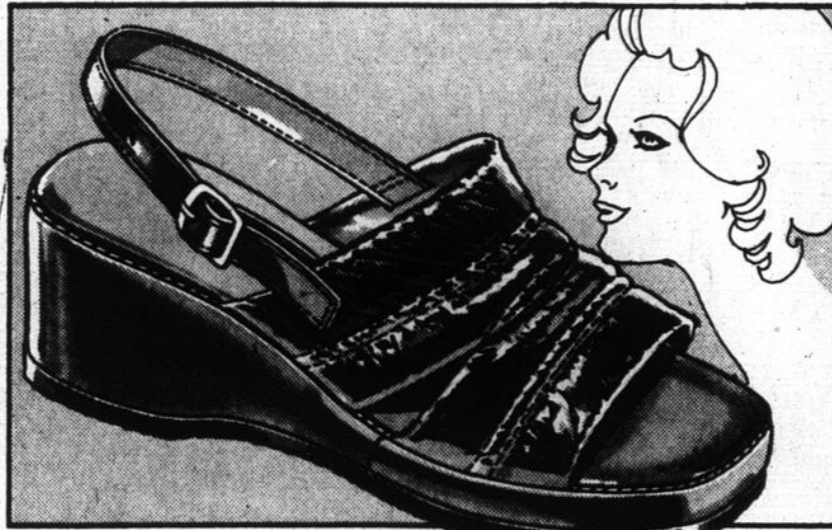

SANDALES EN POLYURETHANE SOUPLE ET LEGER

Imaginez vos pieds dans ces confortables sandales fraîches et légères! Fausse semelle coussinée. Lanière arrière réglable. Semelle en caoutchouc mousse. Blanc ou ivoire/noir. Pointures 5 à 9, sans demies.

LA PAIRE **$3**