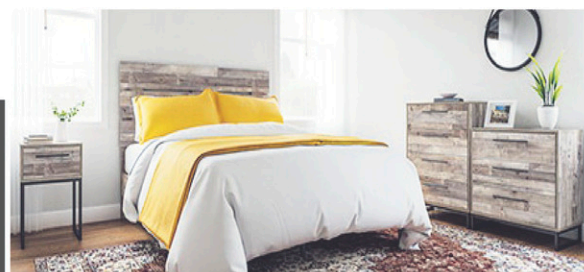

Rég: 1499\$

1199\$

Mobilier chambre à coucher

7 morceaux incluant lit complet 60 ou 54 pouces, bureau, miroir, commode, 2 tables de nuit

Rég: 2579\$

1699\$

Mobilier chambre à coucher

(à assembler)
Lit 60 pouces

Rég: 959\$

479\$

Mobilier chambre à coucher

6 morceaux incluant lit complet 60 pouces, bureau, miroir, 2 tables de nuit

Rég: 2579\$

1699\$

MEUBLES
PAQUIN
Grand-Mère 50^{ans} SUP

Motorisé tête et pied avec porte verre et rangements