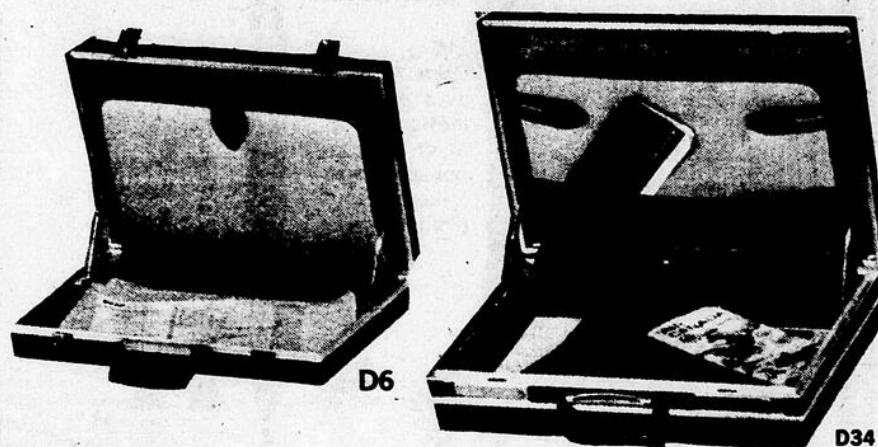

Un bon achat, durable LES SACS RENWICK

LES SACS D'ECOLIERS aux couleurs "mod"

SB45KP. Sac d'écolier en Luxia avec attache et poignée, avec ou sans courroie. Coloris: tabac, rouge, bleu, vert et or. 3½" X 9" X 14".

10.95

SB9K. Sac d'écolier en Luxia avec courroie pour le dos. Coloris: tabac. 5" X 11½" X 15".

11.95

Les porte-documents Dorset

Le porte-documents Dorset est léger et durable. Il est moulé et renforcé de bandes d'aluminium. Coloris: noir, olive et charcoal. Dimensions: 12 3-4" X 18".