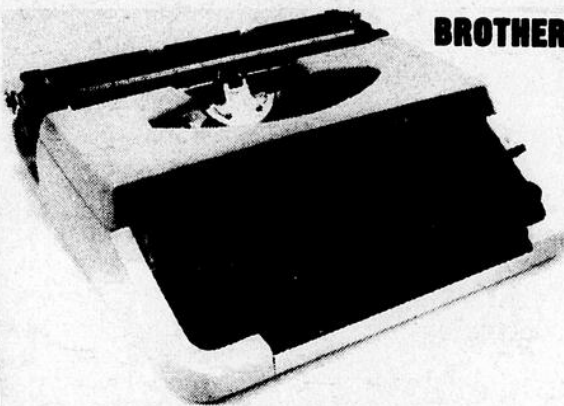

UNDERWOOD
310
89.⁹⁵

La Underwood 310 ne pèse que neuf livres et demie, ce qui en fait la petite machine à écrire parfaite pour emporter partout: à l'université ou en voyage. Elle est aussi parfaite pour les travaux courants faits à la maison. Malgré sa petite dimension et son poids plume, la Underwood 310 est de construction robuste et dispose de nombreuses caractéristiques propres aux machines plus grosses et plus chères. Comme le renforcement automatique de paragraphe, le demi-espacement vertical et horizontal, le rouleau ultra robuste, l'inverseur automatique de ruban et la touche de sélection des caractères. Ce qui fait qu'une fois sur place, la Underwood 310 est toute prête à travailler pendant une journée entière. Et pour le transport, elle dispose d'une robuste mallette en vinyle.

OLIVETTI
LETTERA 35

134.⁹⁵

La Lettera 35 est une machine à écrire portable robuste avec la vigueur et la souplesse d'une machine de bureau. Ce qui fait sa force est son châssis entièrement métallique. Léger, mais très robuste. A l'intérieur se trouve un des mécanismes les plus souples que puisse avoir une machine portable. Elle dispose des caractéristiques d'une machine de bureau. Tabulateurs automatiques commandés sur clavier, réglages visibles de réglage de marge, demi-espacement vertical et horizontal, renforcement automatique des paragraphes, sélecteurs de ruban et de touche et inverseur automatique de ruban. Elle pèse moins de 14 lbs avec sa mallette de transport. La machine idéale pour les examens, les essais, les rapports, comme pour la correspondance générale.