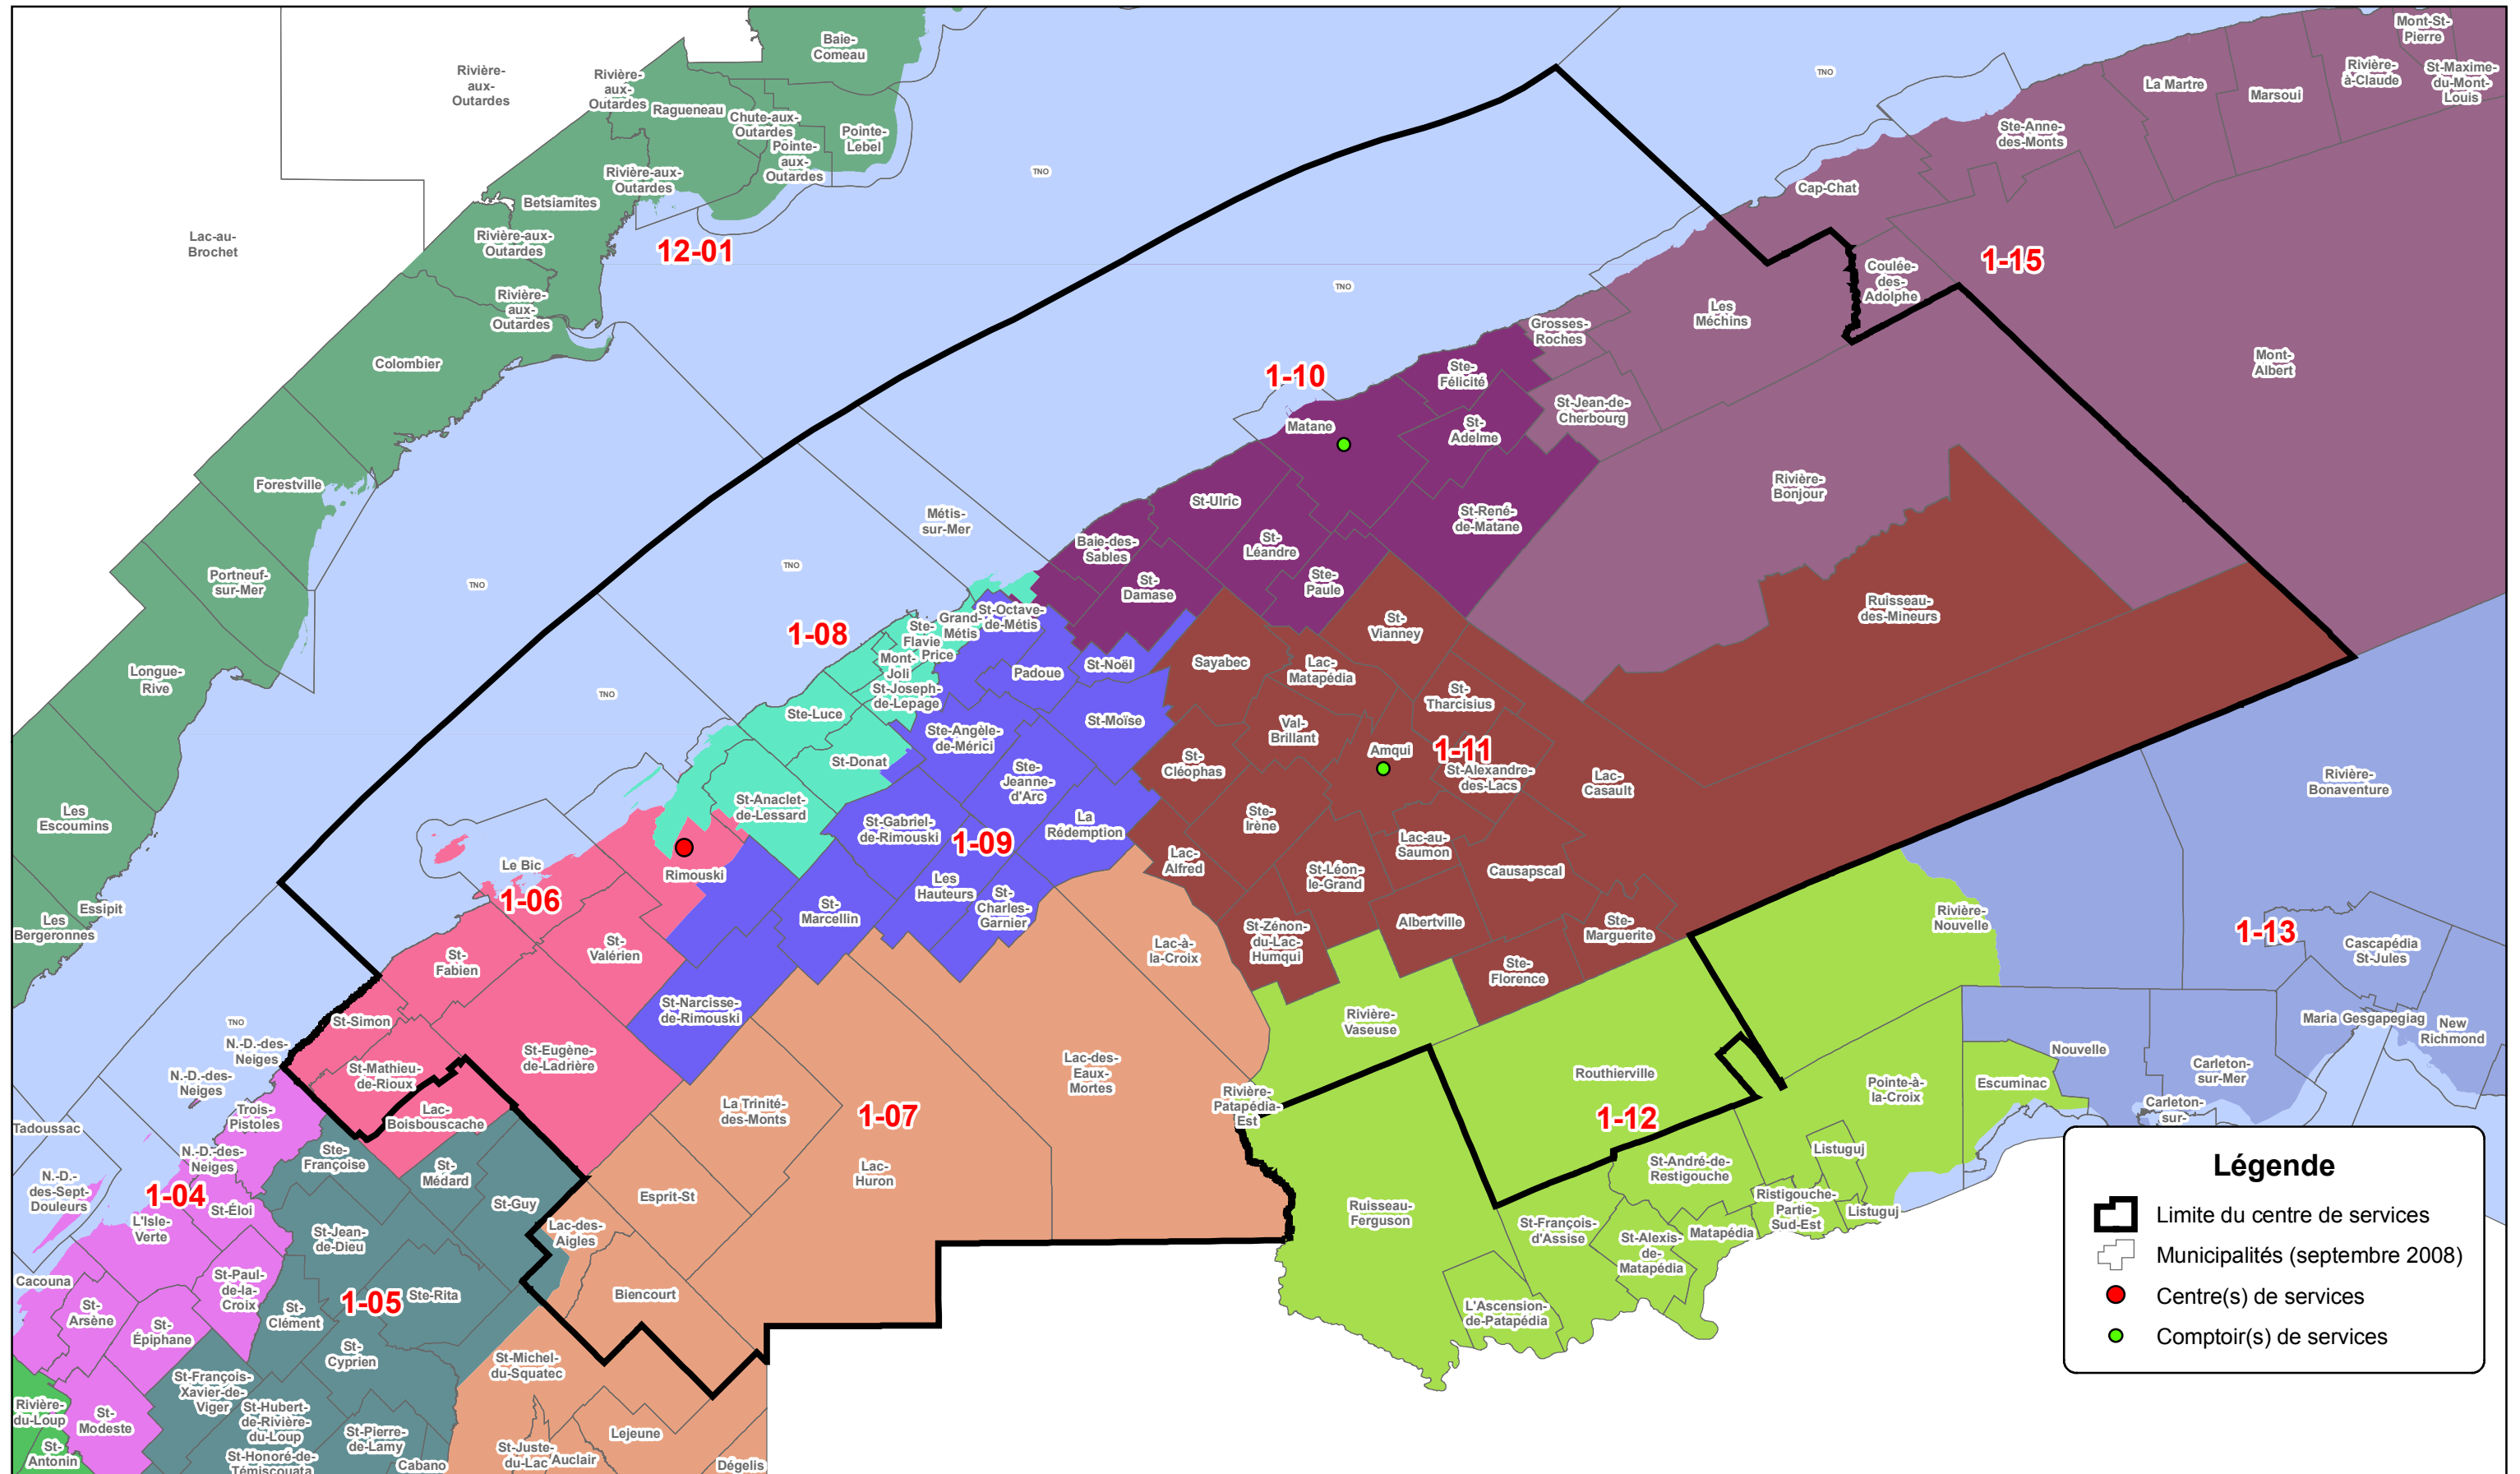

Centre de services de Rimouski

Zonage système collectif céréales et maïs fourrager

Légende

- Limite du centre de services
- Municipalités (septembre 2008)
- Centre(s) de services
- Comptoir(s) de services