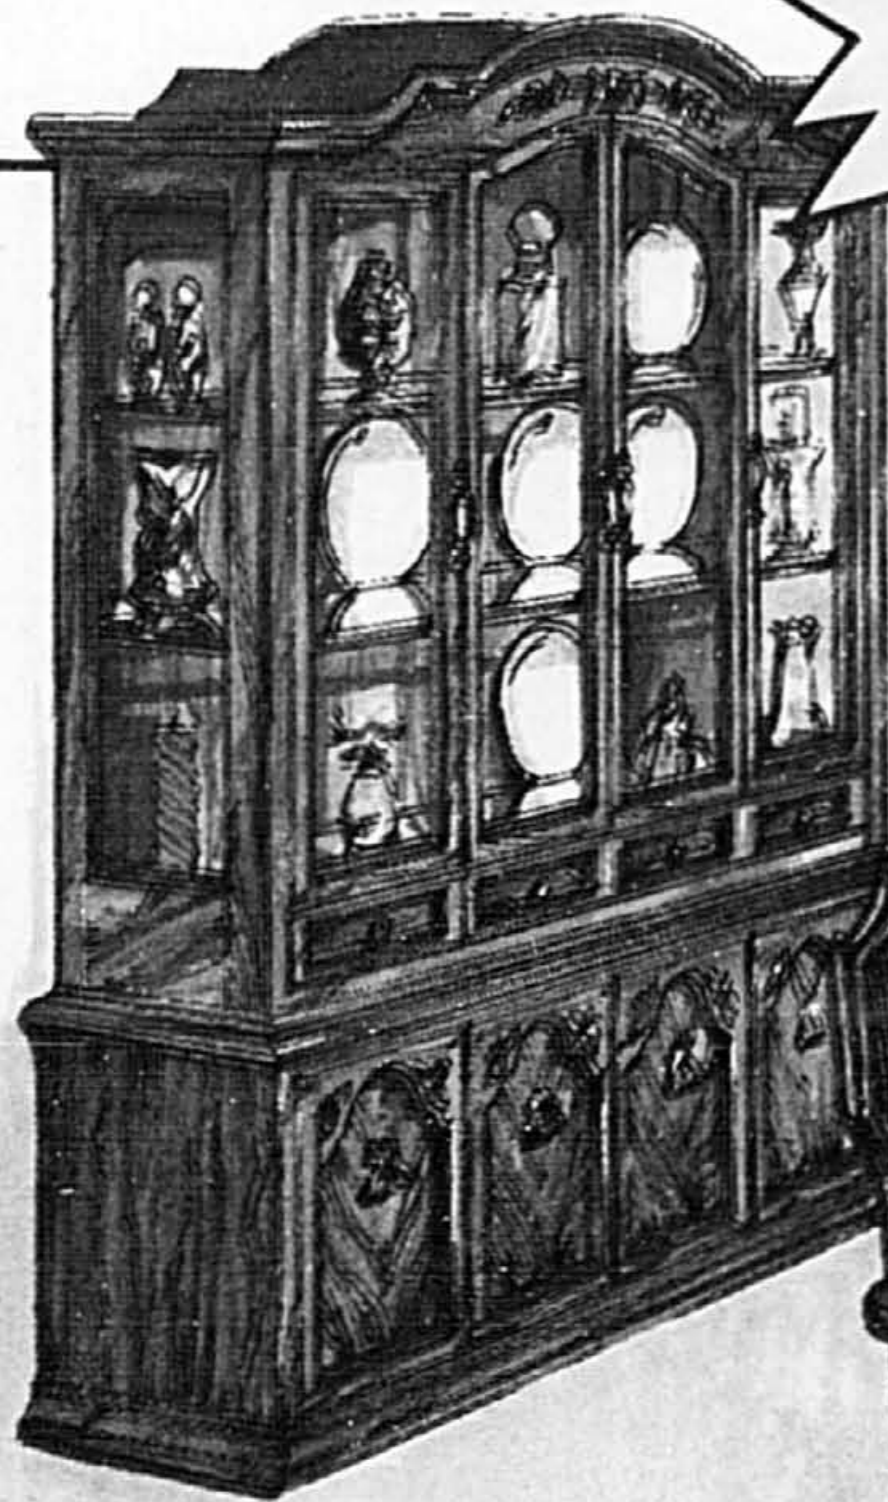

**949\$**  
3 MCX

**SERVICE  
ET  
LIVRAISON  
INCLUS**

**Sklar-Peppler**

**L'élégance de la salle à manger Sklar/Peppler.**

Un ensemble traditionnel comprenant neuf morceaux, tout en bois de Sklar-Peppler. Détails sculptés bien épurés, boiserie hardie. Une beauté dont l'ensemble crée une ambiance sereine. Recouvrement de siège en velours, dossiers cannés. Un fini riche. L'artisanat Sklar-Peppler est impeccable.