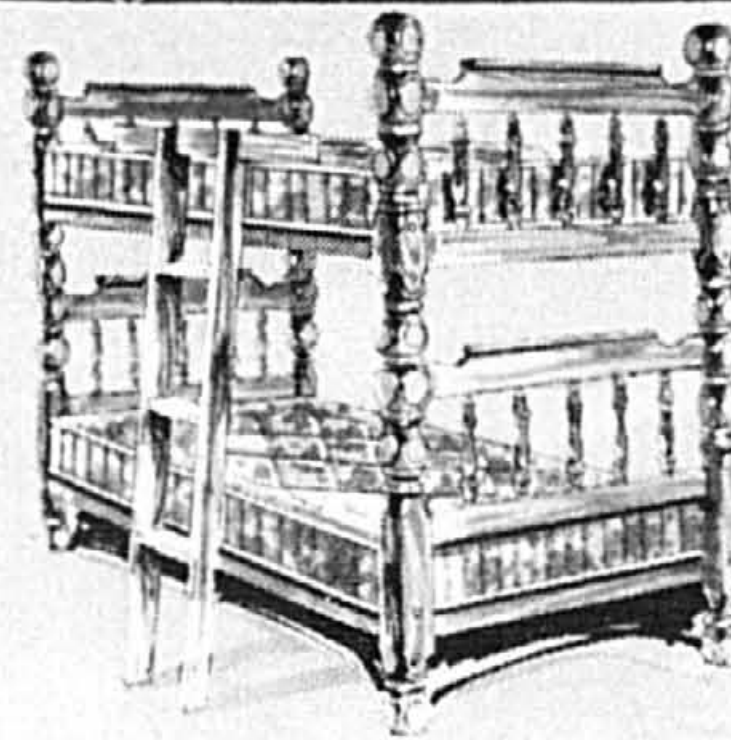

## Lits superposés de qualité 39"

De style colonial, construction solide à pattes tournées de 3" x 3" en érable. Complet avec matelas 39"

**419\$**

## Lit colonial 39"

Pattes tournées en pin de bonne qualité de 4" x 4". Complet incluant le matelas et sommier 39"

**259\$**

## Lits superposés de belle qualité. En pin

Tout pour le confort et la beauté de la chambre à coucher des enfants. De fabrication canadienne. Montants tournés en bois massif.

Complet avec matelas 39"

**499\$**