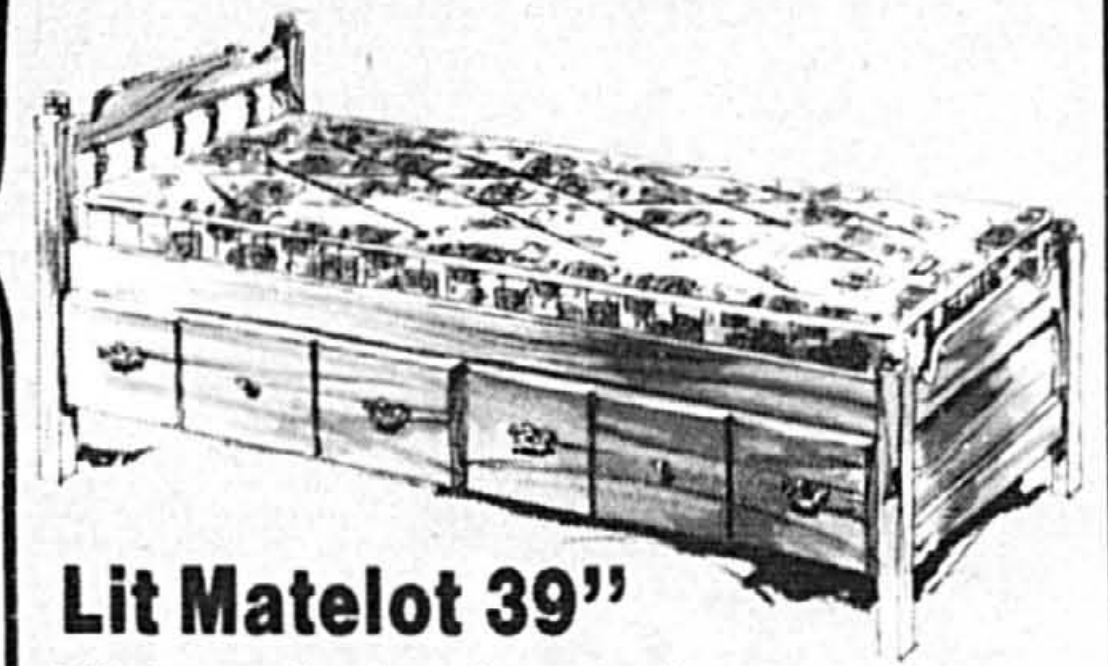

## Lits superposés de qualité 39"

De style colonial, construction solide à pattes tournées de 3" x 3" en érable. Complet avec matelas 39"

**419\$**

## Lit colonial 39"

Pattes tournées en pin de bonne qualité de 4" x 4". Complet incluant le matelas et sommier 39"

**259\$**

## Lits superposés de belle qualité. En pin

Tout pour le confort et la beauté de la chambre à coucher des enfants. De fabrication canadienne. Montants tournés en bois massif.

Complet avec matelas 39"

**499\$**