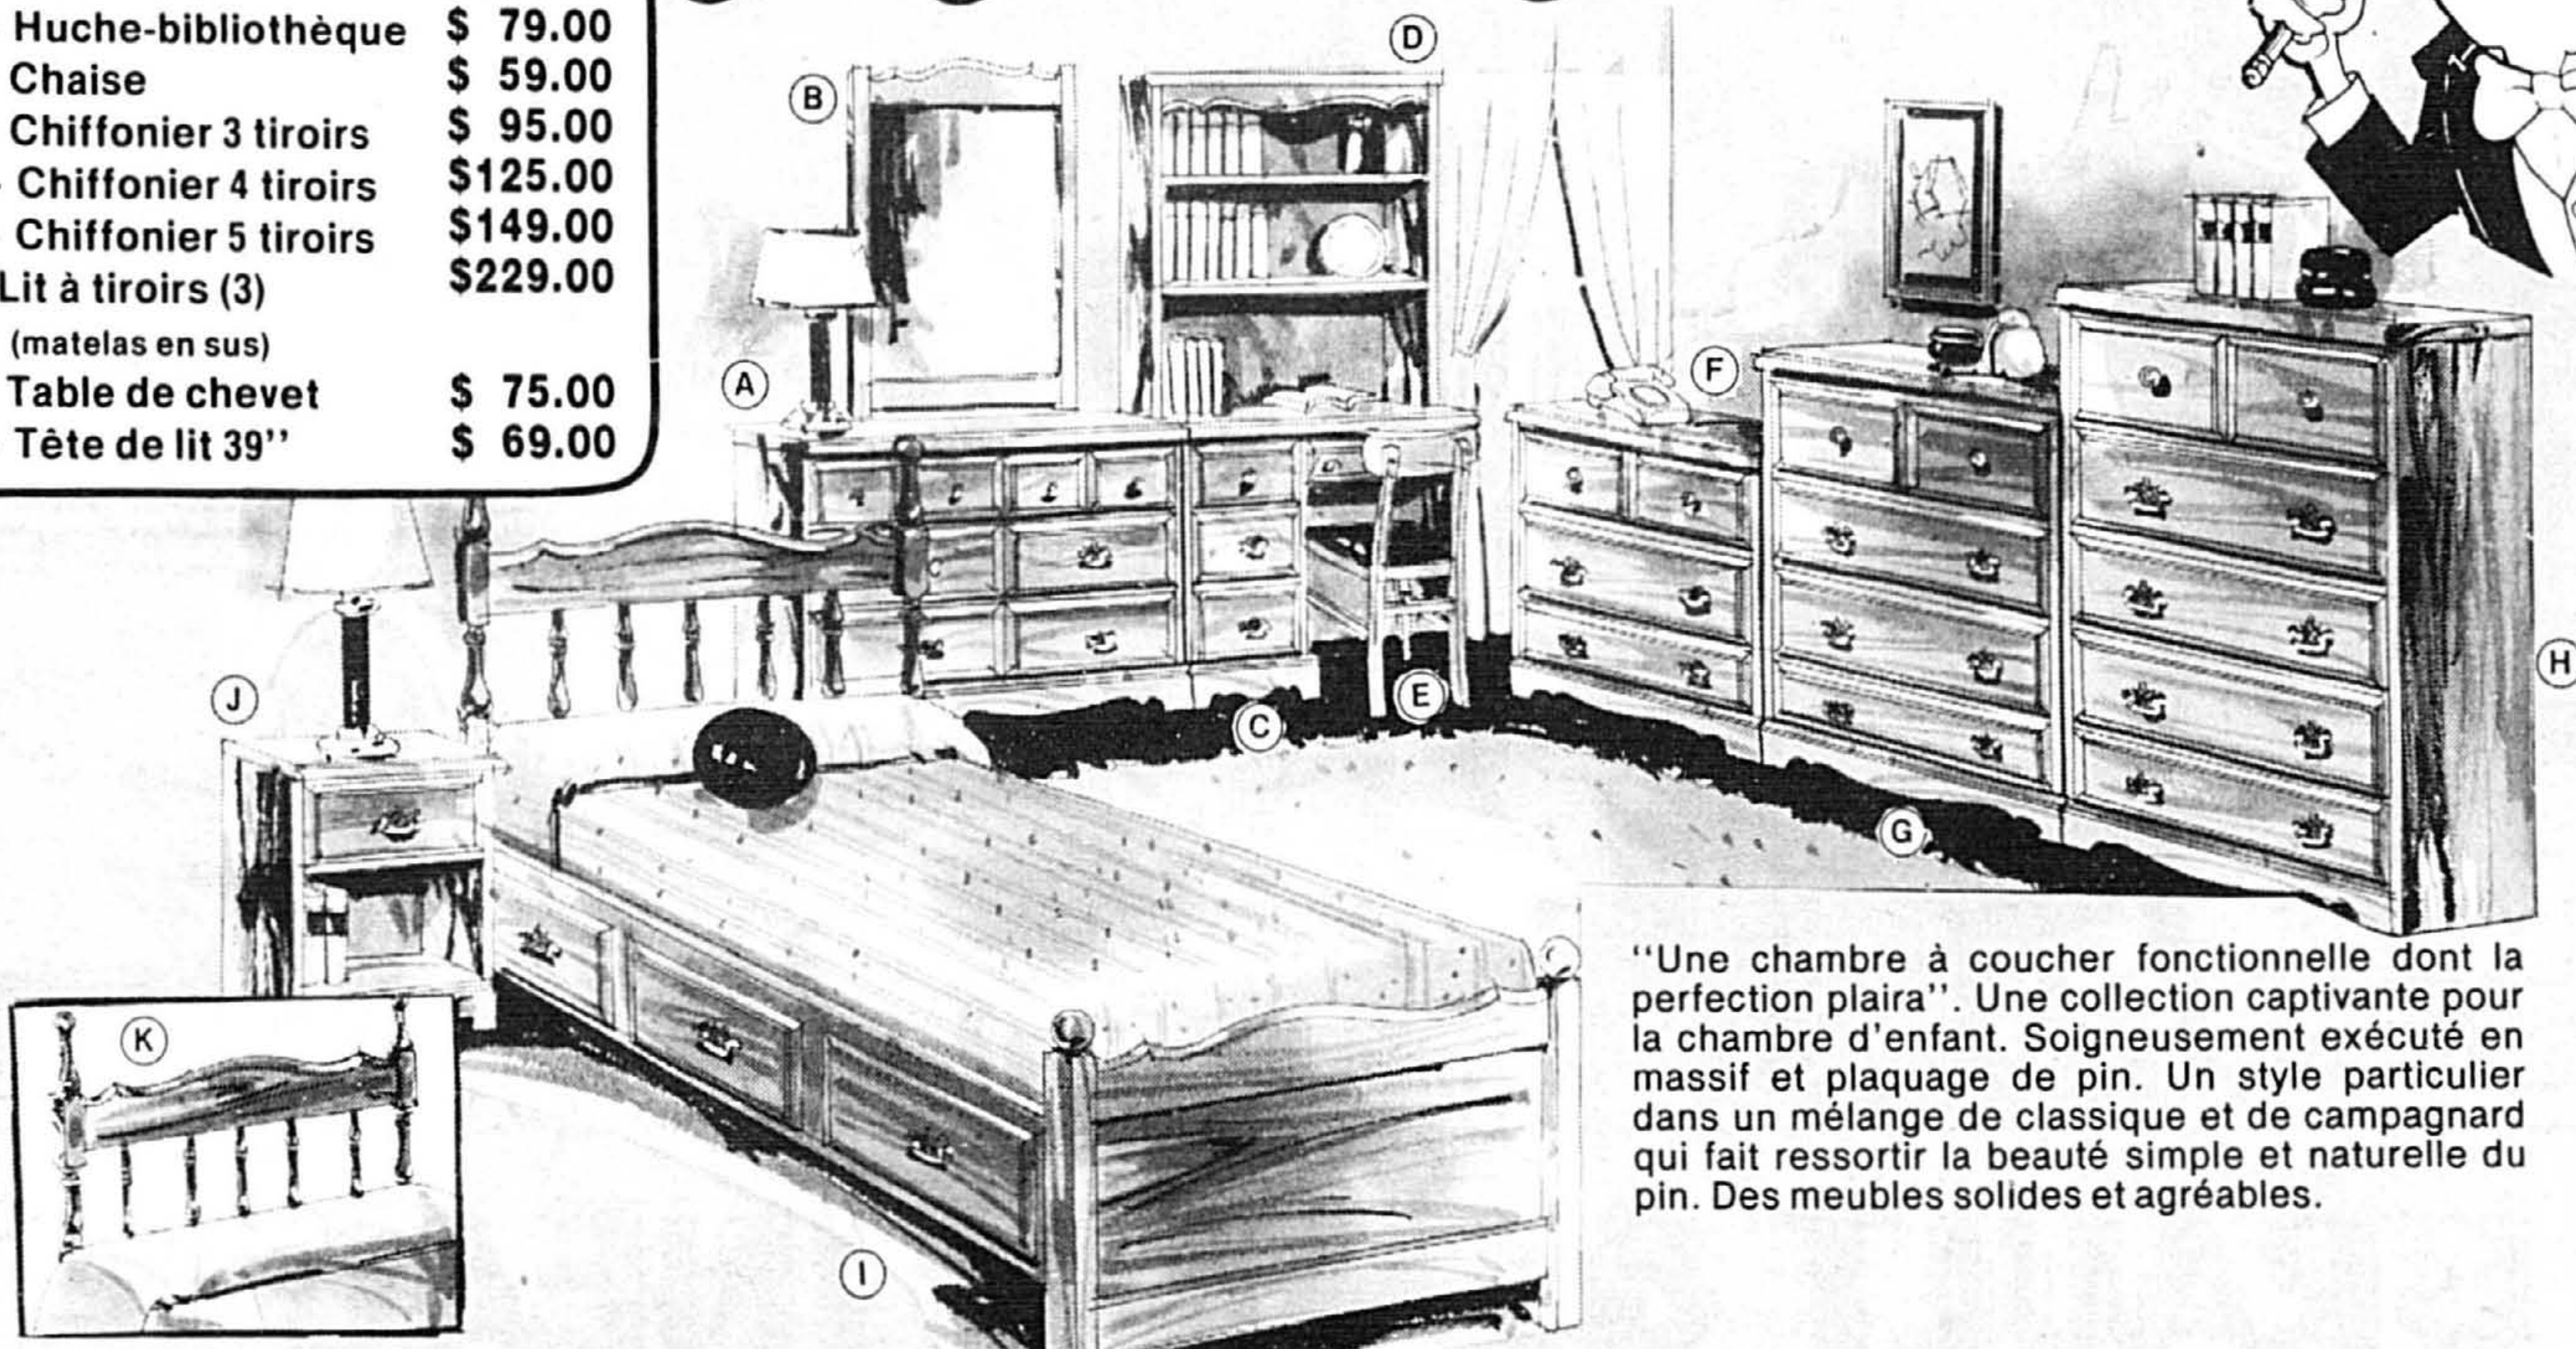

Le Bal des Aubaines

"Une chambre à coucher fonctionnelle dont la perfection plaira". Une collection captivante pour la chambre d'enfant. Soigneusement exécuté en massif et plaquage de pin. Un style particulier dans un mélange de classique et de campagnard qui fait ressortir la beauté simple et naturelle du pin. Des meubles solides et agréables.

"C'est là qu'ça se passe !"