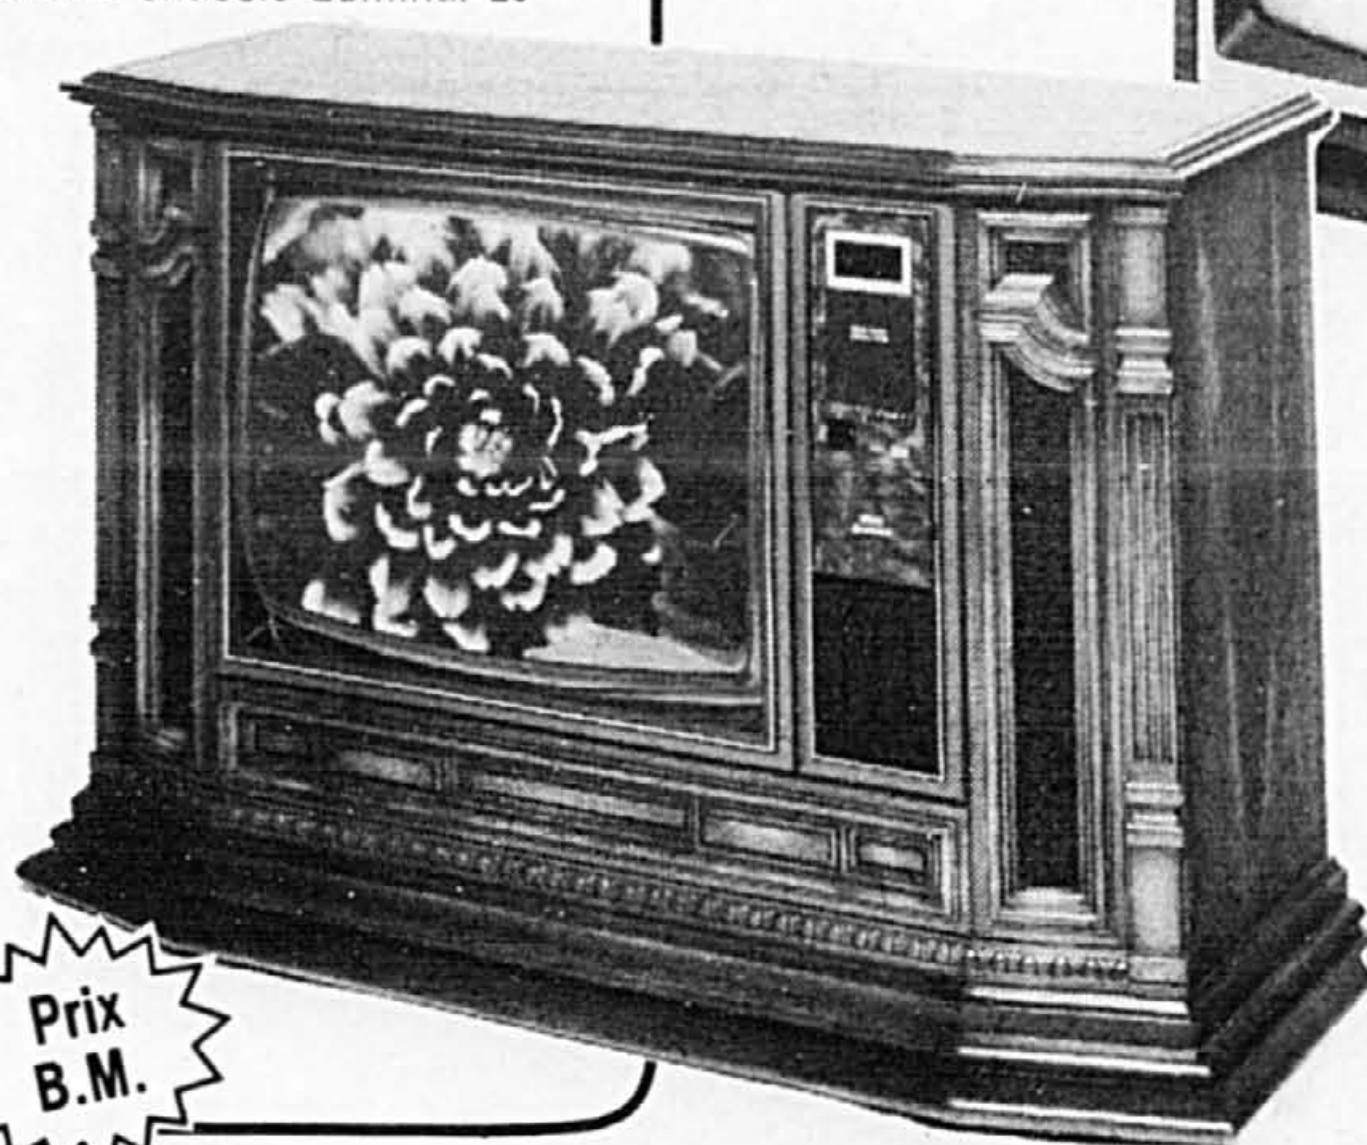

La
qualité
prime chez
Hitachi