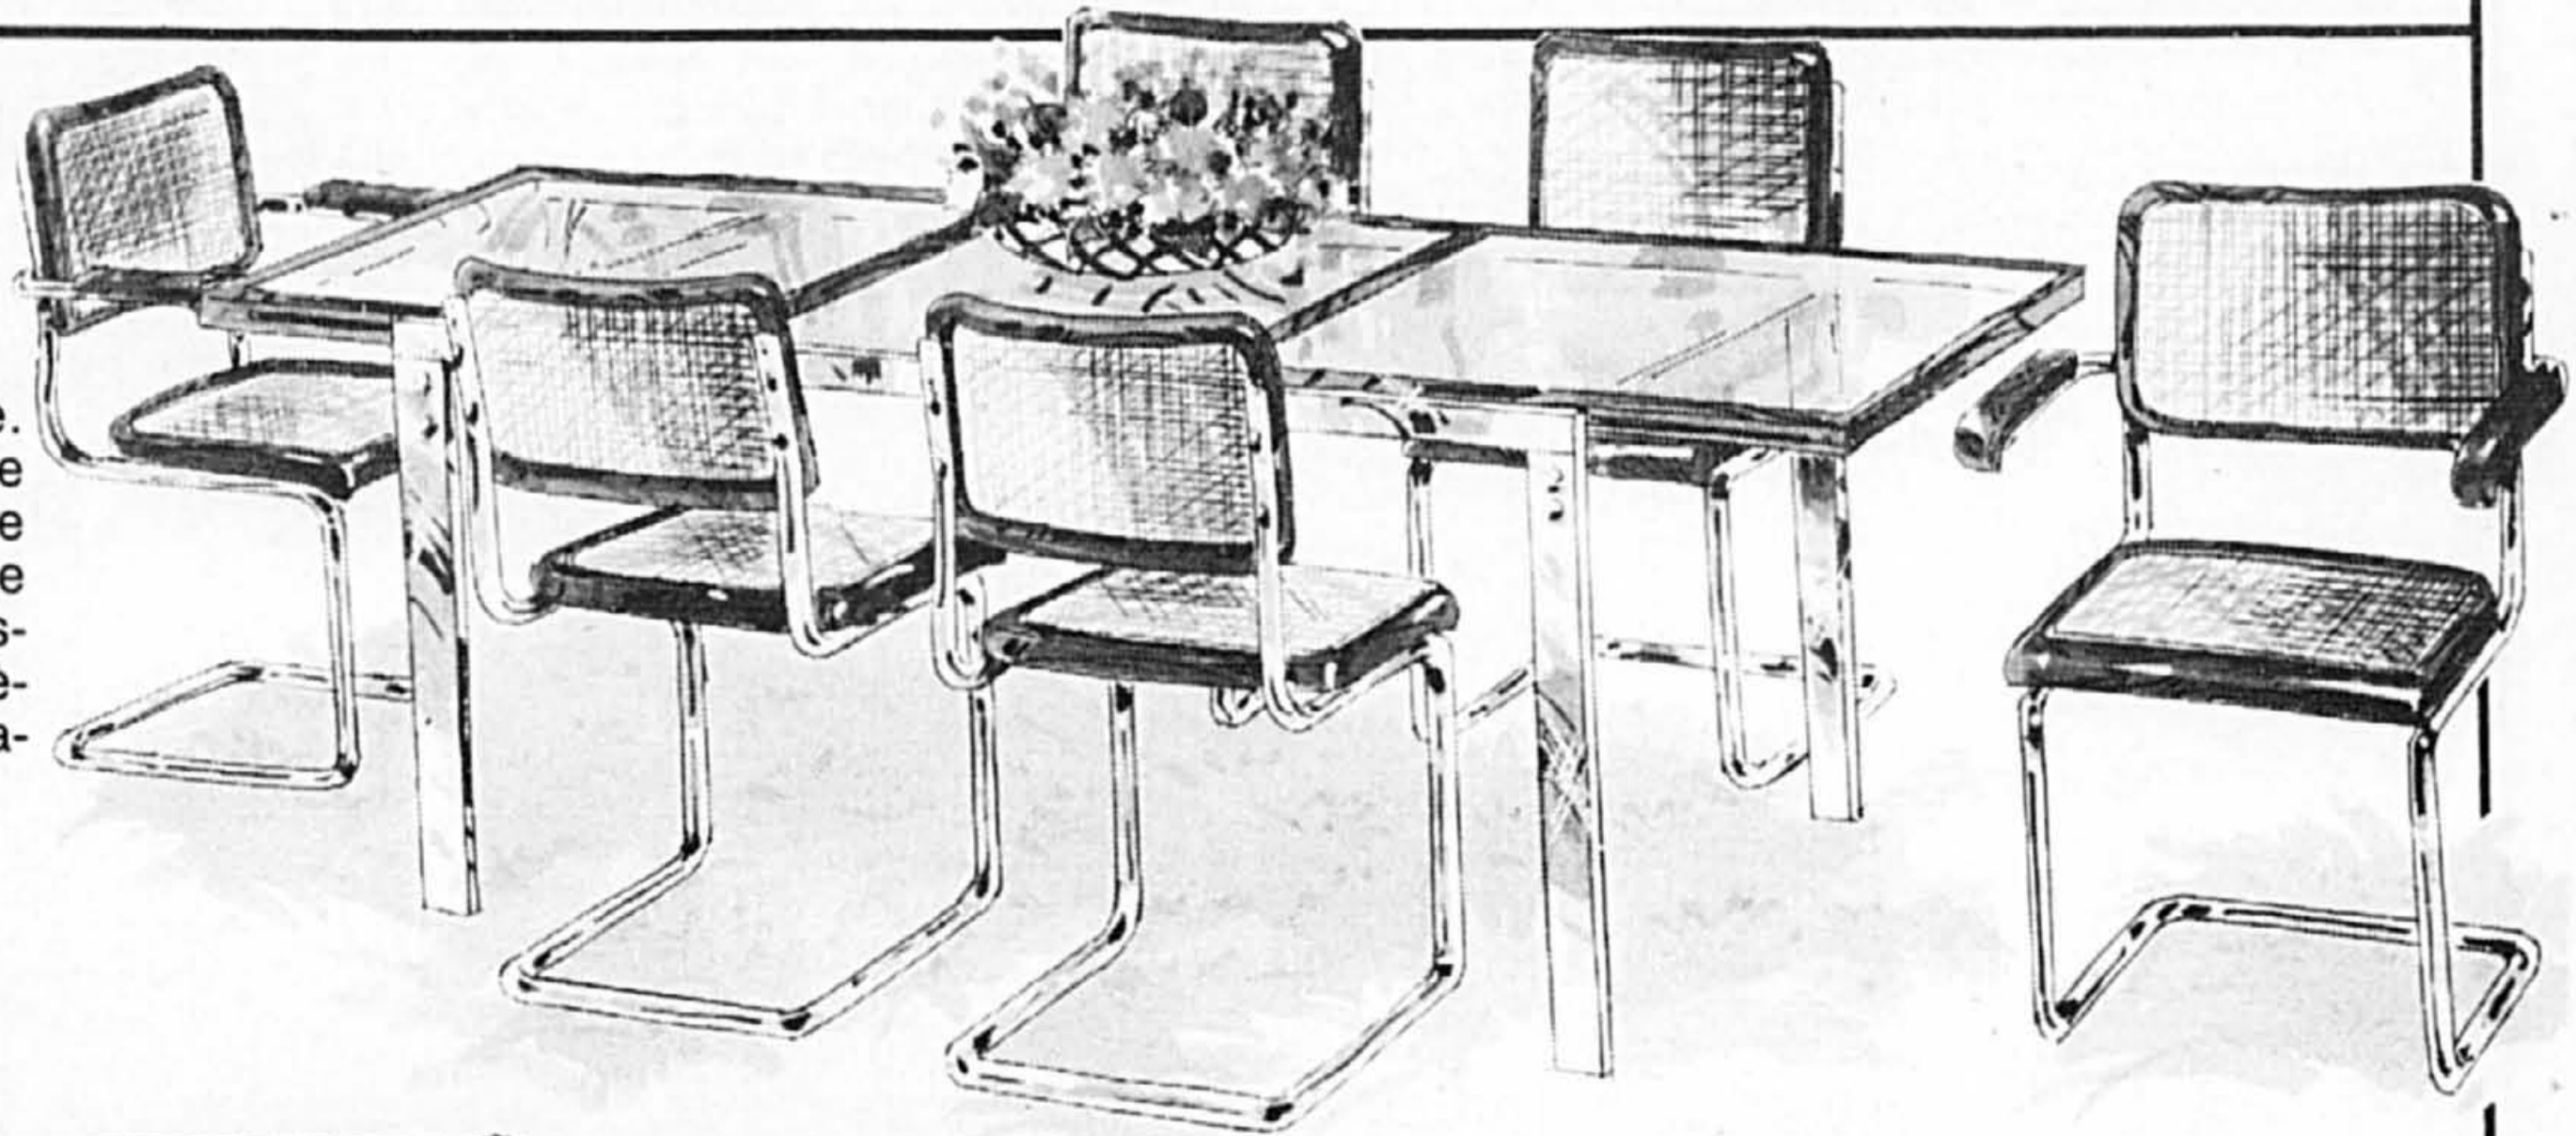

Ensemble moderne 7 pièces pour la salle à manger

Table rectangulaire extensible. Dessus en verre trempé dont le cadre est fini noyer. Armature finie chrome brillant. Quatre chaises et deux fauteuils à dossiers et sièges cannés complètent cet ensemble des plus pratiques.

849$
7 mcx