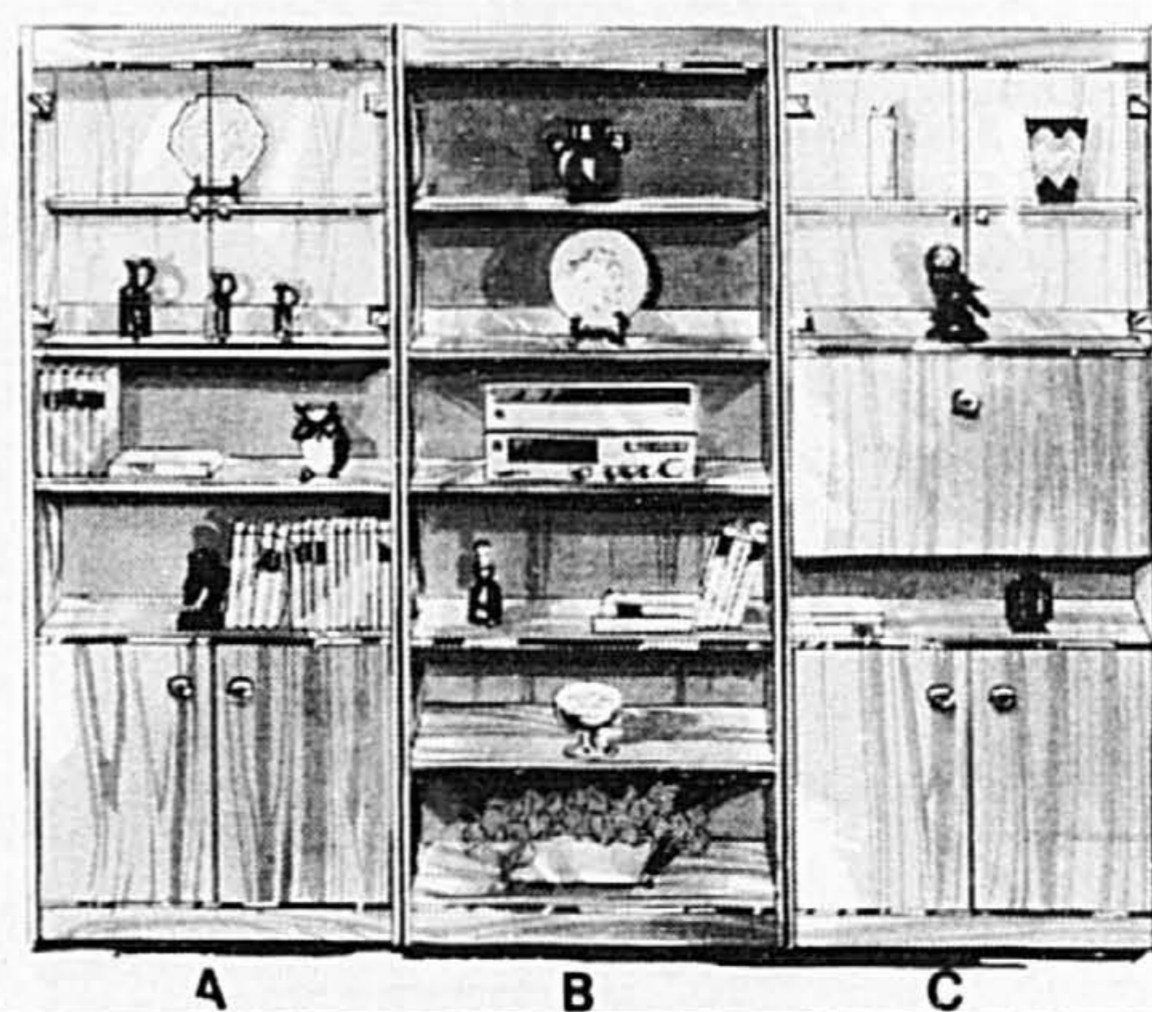

Unités murales contemporaines

Très pratique et pas dispendieux du tout. Surfaces mélamine durable au fini couleur pacanier. Ferrures plaqué laiton.

A- Bibliothèque 4 portes ..... **229$**

B- Bibliothèque ouverte ..... **159$**

C- Bibliothèque Bar à 2 portes et bar abattant ..... **249$**

Unité murale complète tel qu'illustré A - B - C ..... **599$**

GOLDCREST