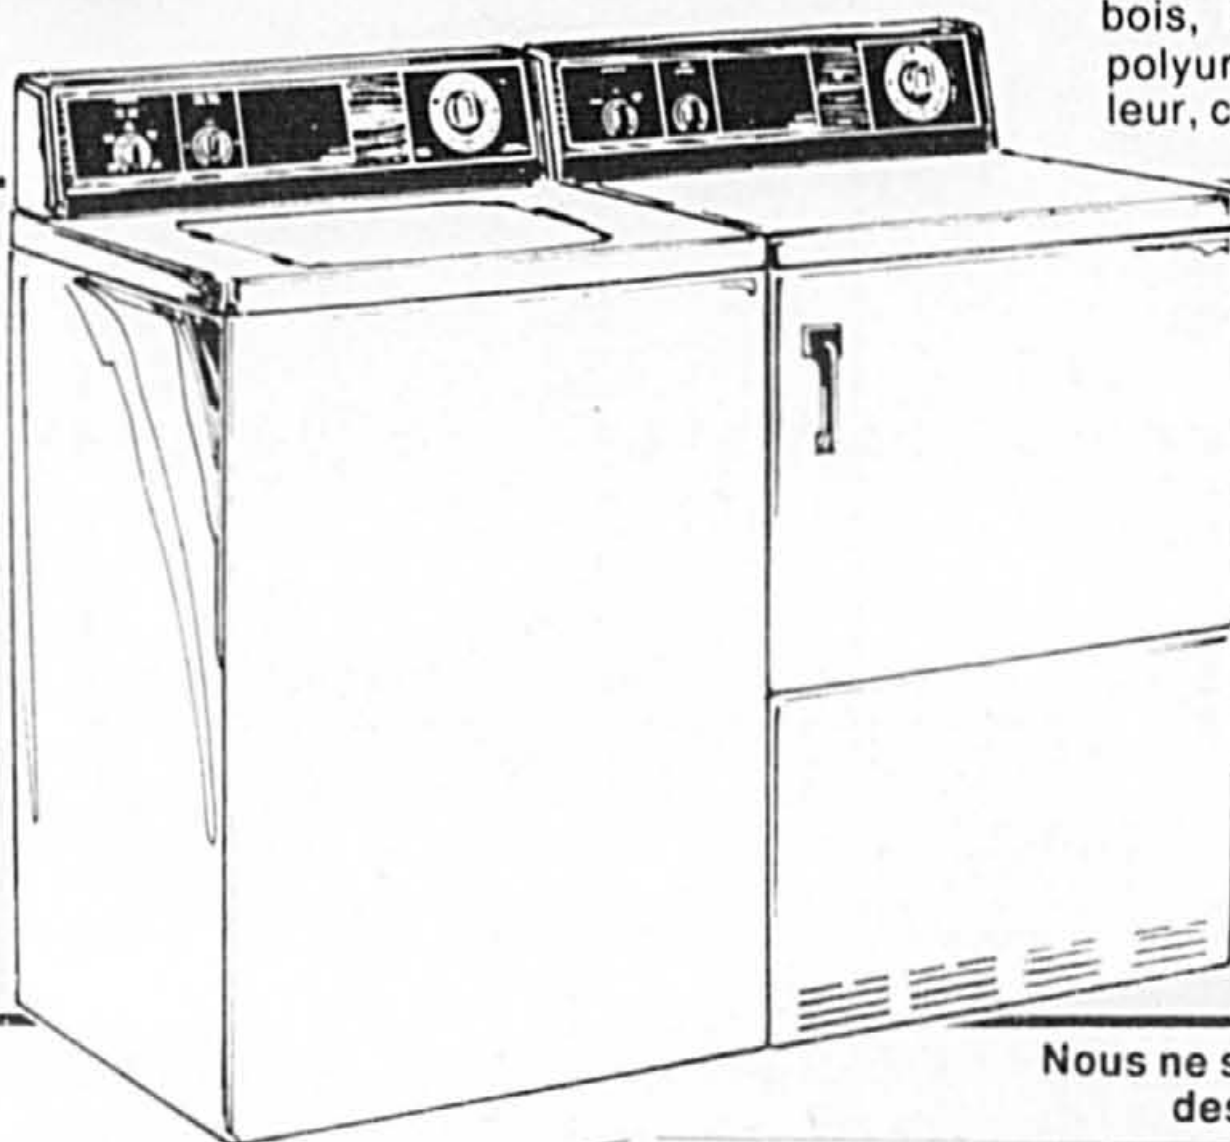

Sécheuse

- Trois programmes de séchage: régulier, minuté, et délicat.
- Choix de trois températures, régulière, délicat et duvetage.
- Bouton de mise en marche de sureté
- Filtre à charpie amovible placé à l'avant
- Eclairage à l'intérieur avec ouverture de la porte.
- Grande porte pleine largeur pour un accès facile.

349$

Service et livraison inclus.

Nous ne sommes pas responsable des erreurs typographiques