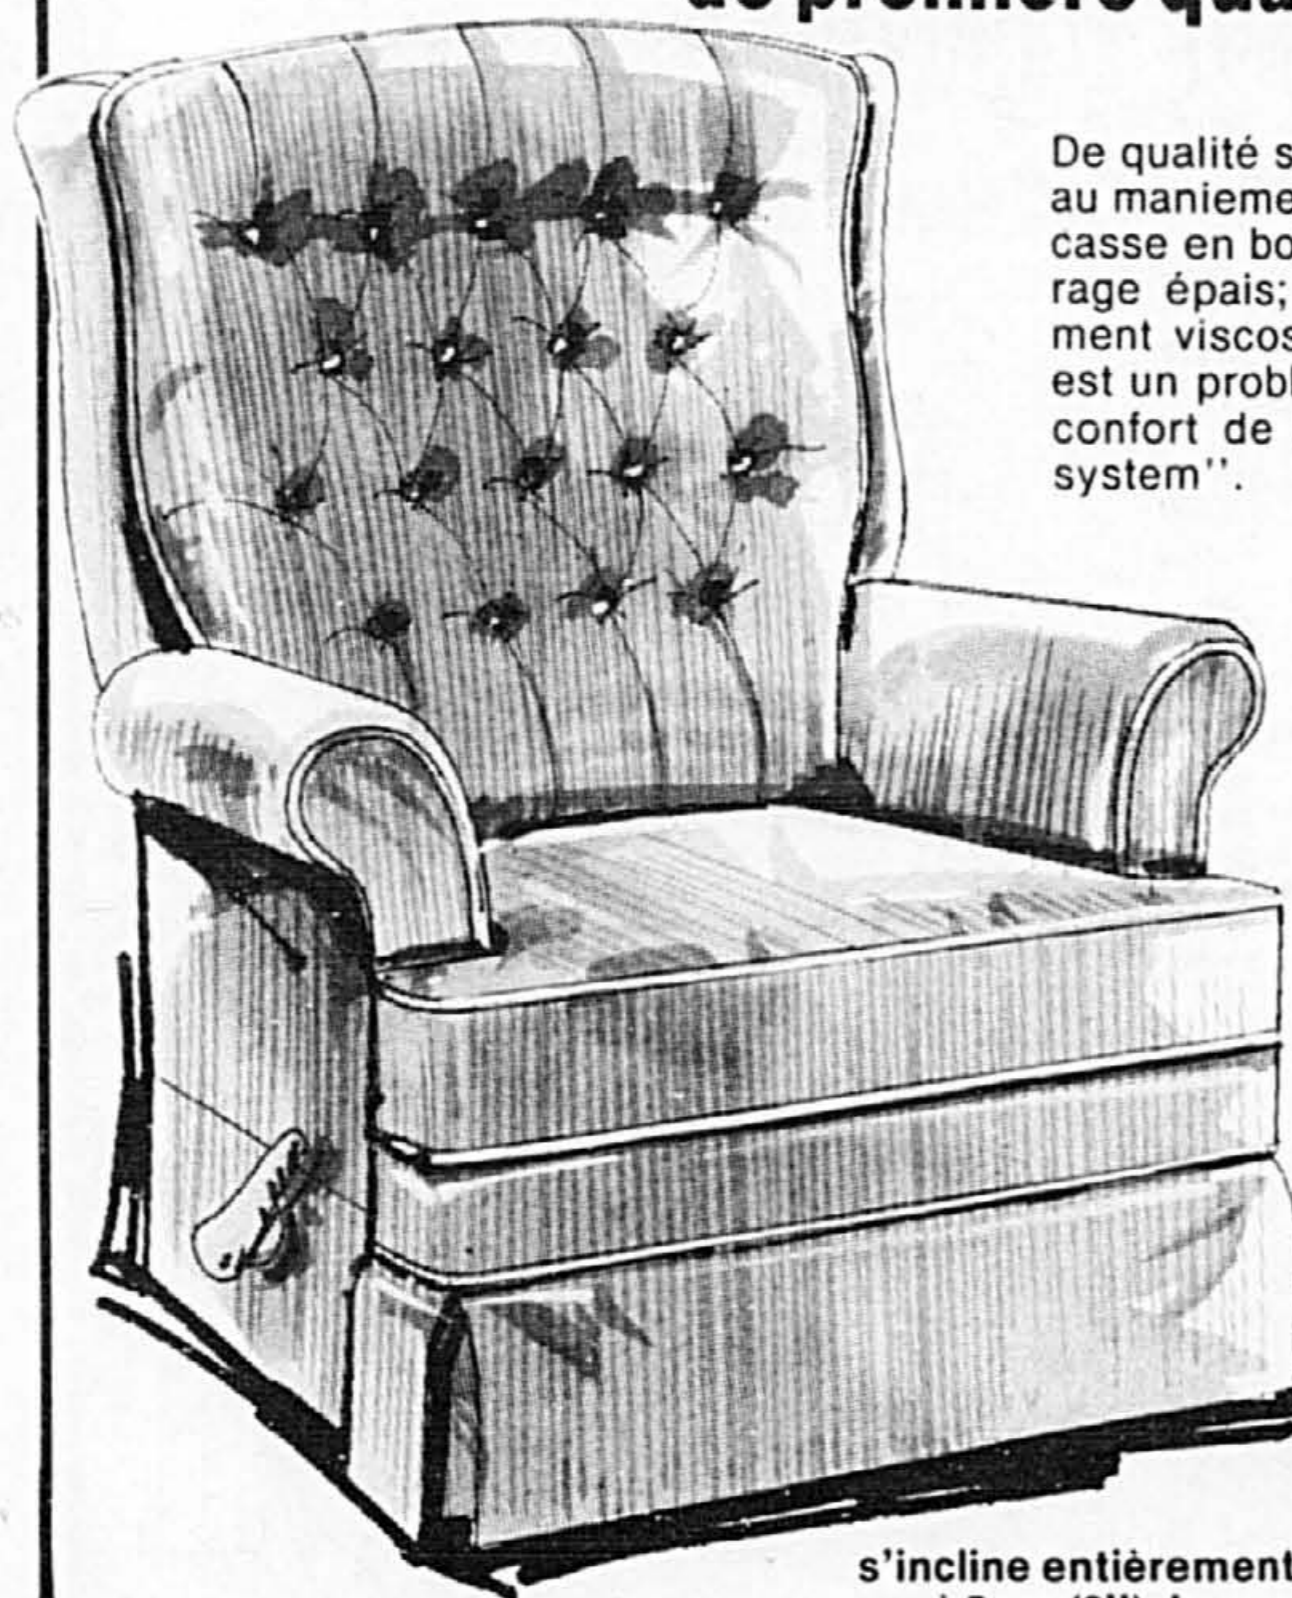

Fauteuil inclinable, Wall système, de première qualité

De qualité supérieure ce fauteuil inclinable au maniement aisé fera votre orgueil. Carcasse en bois dur, ressorts plats, rembourrage épais; dossier capitonné. Recouvrement viscosé et coton. Même si l'espace est un problème vous pouvez vous offrir le confort de ce fauteuil grâce à son "Wall system".

Summum du confort

429$

s'incline entièrement à 5 cm (2") du mur