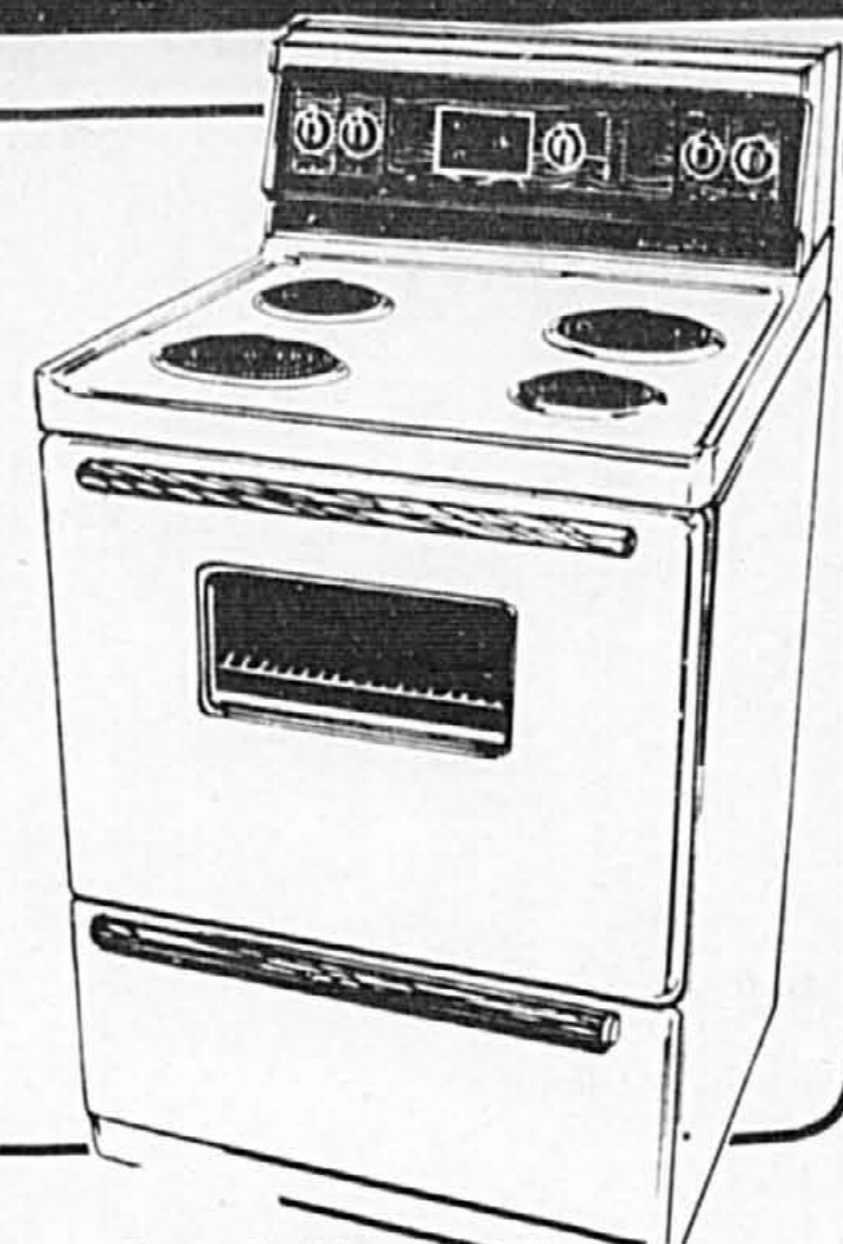

### Cuisinière 30" Easy clean 30" range

• Prise de courant chronométrée • Commande pour le four • Commande pour grillage et cuisson variables • Lumière dans le four • Commandes à réglages infinis de la chaleur.