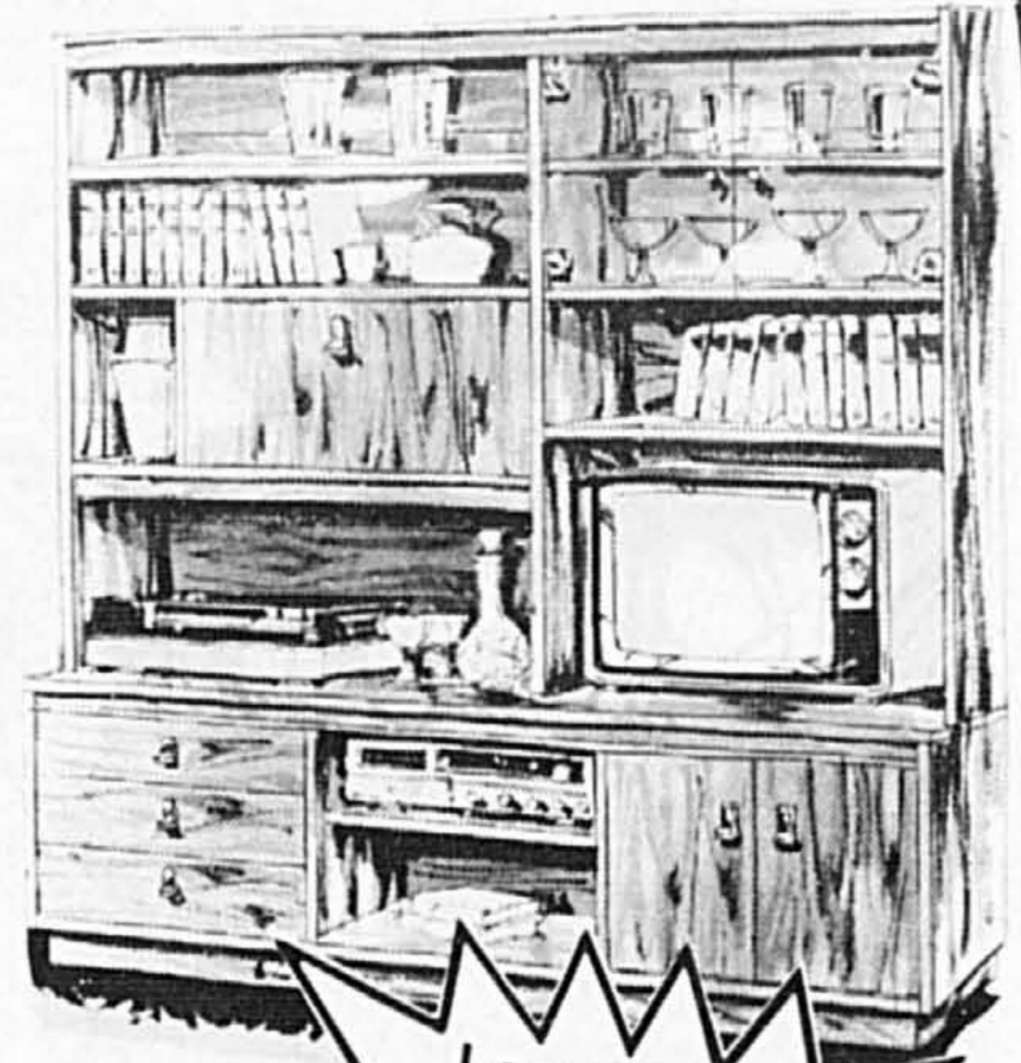

Le service et la livraison sont toujours inclus