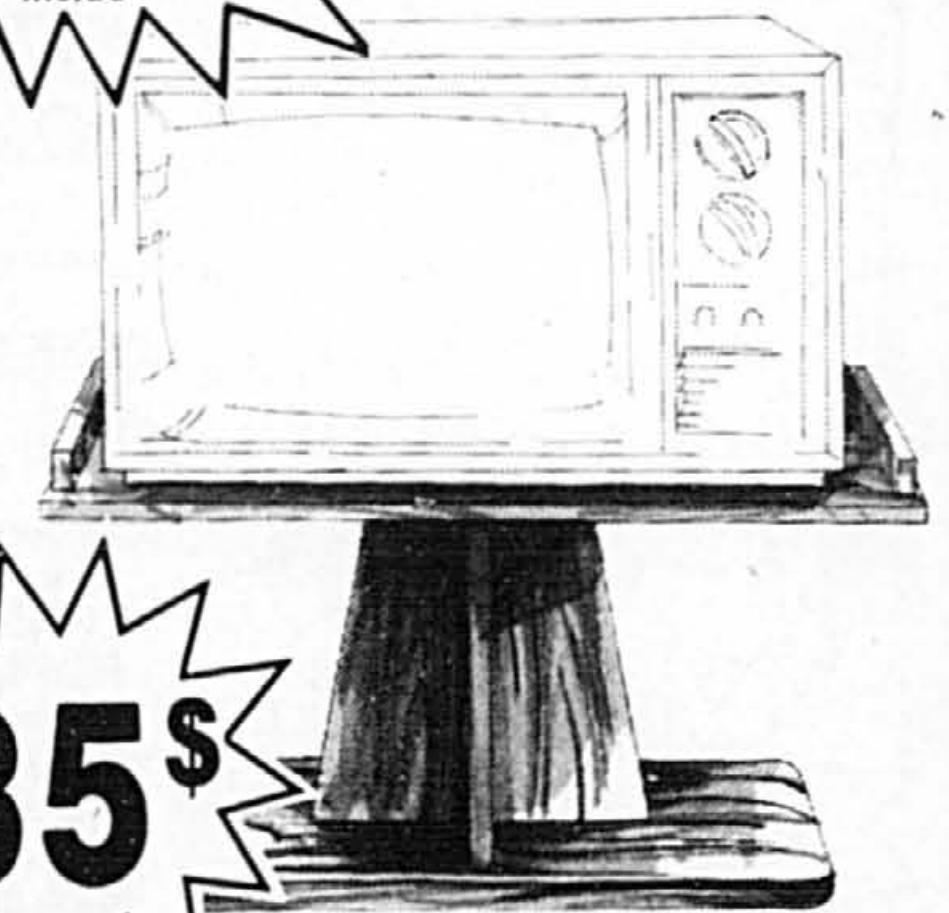

## Base de téléviseur

Base pivotante de construction solide, laminée façon noyer pour téléviseur jusqu'à 20 pouces.

35\$

**"C'est là qu'ça se passe !"**

Un ensemble économique de qualité. Soigneusement rembourré pour vous offrir de nombreuses heures de détente. Les 4 mcx comprennent le sofa, la causeuse, le fauteuil et le pouf. Même à ce très bas prix la livraison est toujours incluse.