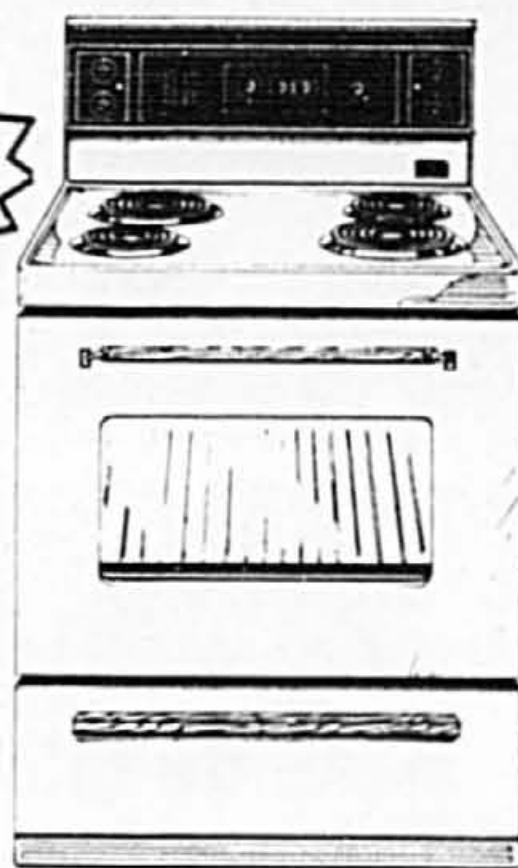

### Poêle 30" "Superb"/30" range

- Nettoyage facile
- Lampe de dossier
- Dosseret vitré
- Horloge
- Minuterie
- Eléments de surface de luxe, amovibles
- Lampe de four
- Rôtisserie optionnelle

**Prix B.M.**