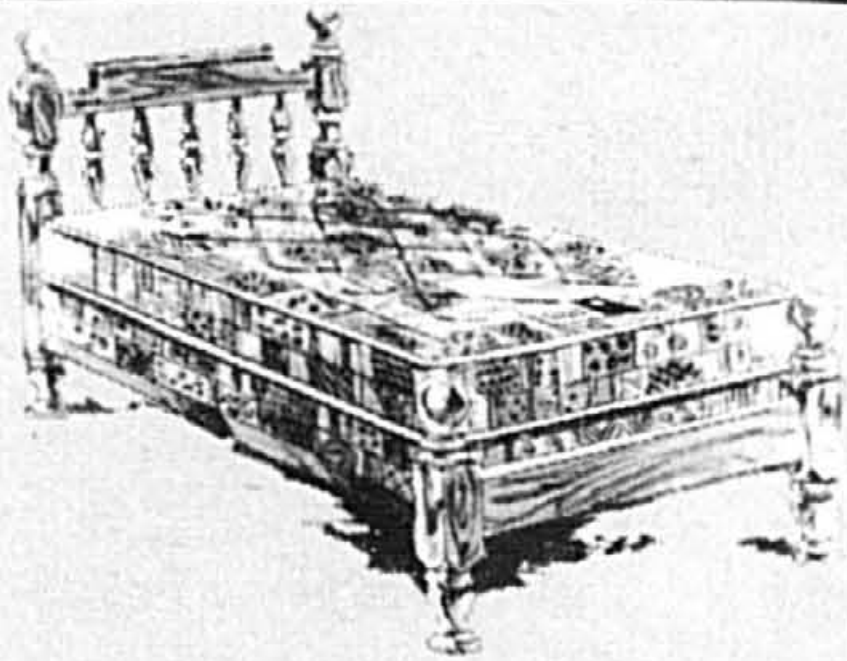

Lit colonial 39"

Pattes tournées en pin de bonne qualité de 4" x 4". Complet incluant le matelas et sommier 39"

259$