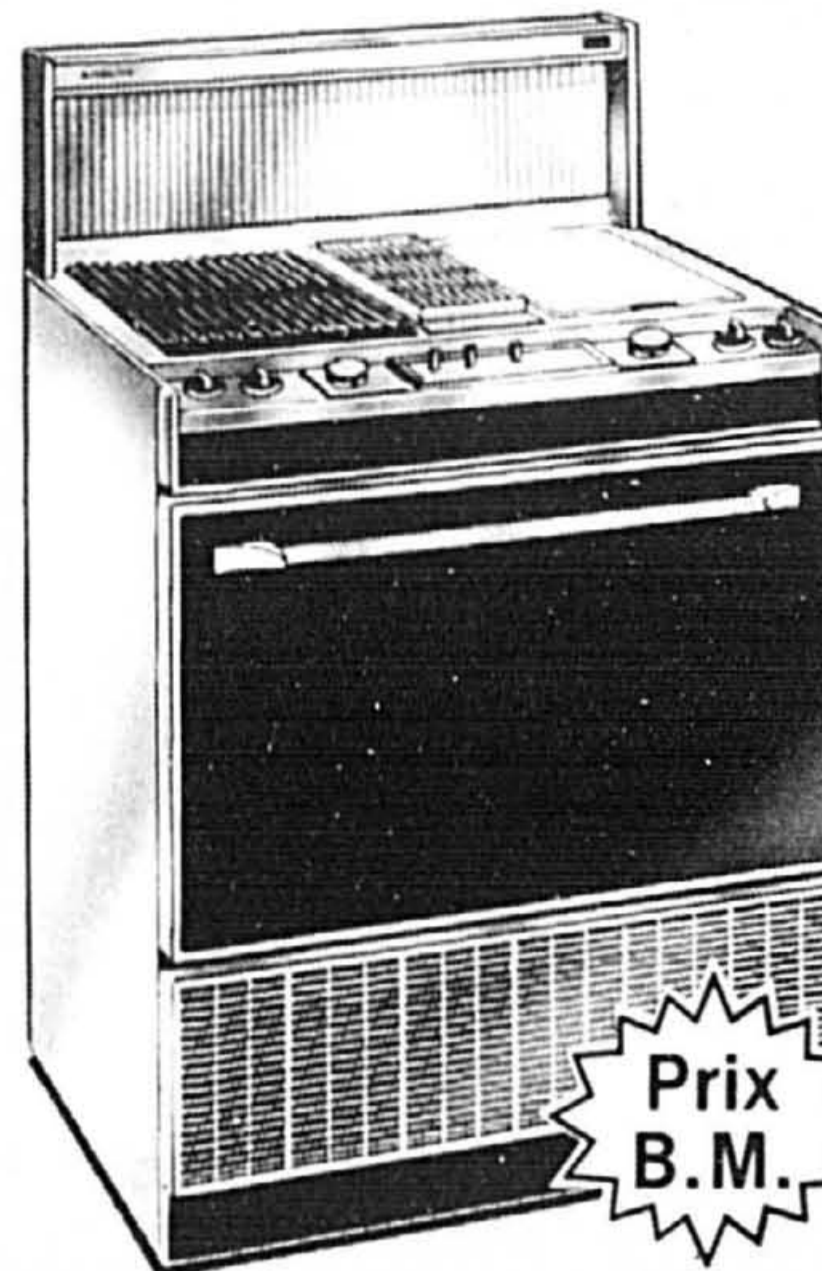

CONCEPT "2" DE JENN-AIR...

Ce système JENN-AIR vous permet de griller les aliments à l'intérieur sans avoir besoin de ventilation avec conduit d'échappement vers l'extérieur.

Avant l'arrivée du CONCEPT "2" de JENN-AIR, des milliers de gens étaient privés du plaisir et de la saveur des aliments cuits sur charbon de bois simplement parce qu'ils vivaient dans des maisons, des logements, des condominiums et des immeubles où il était impossible d'évacuer vers l'extérieur la fumée et les particules de graisse.

La technologie de JENN-AIR présente un système électronique de purification d'air. Incorporé à notre système intégré de ventilation, il permet ainsi de capturer les particules de graisse et de fumée engendrées par la cuisson, le grillage et le rôtissage. L'installation de ces nouvelles cuisinières-gril est très simple. Aucun besoin de ventilation nécessitant conduit d'échappement vers l'extérieur, ni de hotte suspendue.

Cuisinière-gril convertible simple de 30"
Single Convertible Grill-Range

Gril convertible à la droite, dessus de cuisson électrique conventionnel et permanent à la gauche (non convertible). Ventilation intégrée. Gril compris. La cartouche de dessus de cuisson conventionnel amovible peut être achetée en sus lorsqu'on désire la cuisson sur 4 éléments.