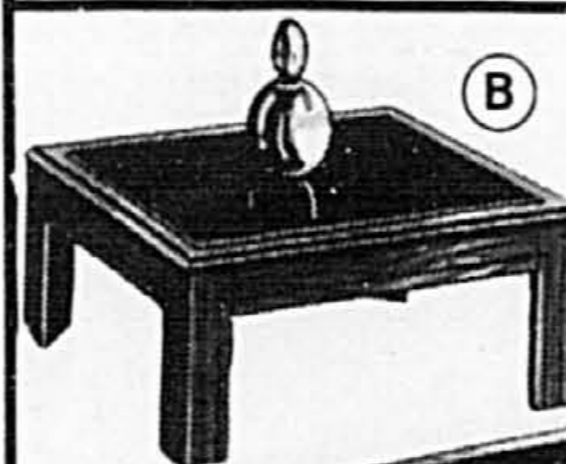

Tables modernes

En stratifié recouvert de mélamine. Dessus en verre fumé.

(A) Table à café rectangulaire... **149$**

(B) Table à café carré ..... **159$**

(C) Table de bout. **149$**

BRAULT & MARTINEAU