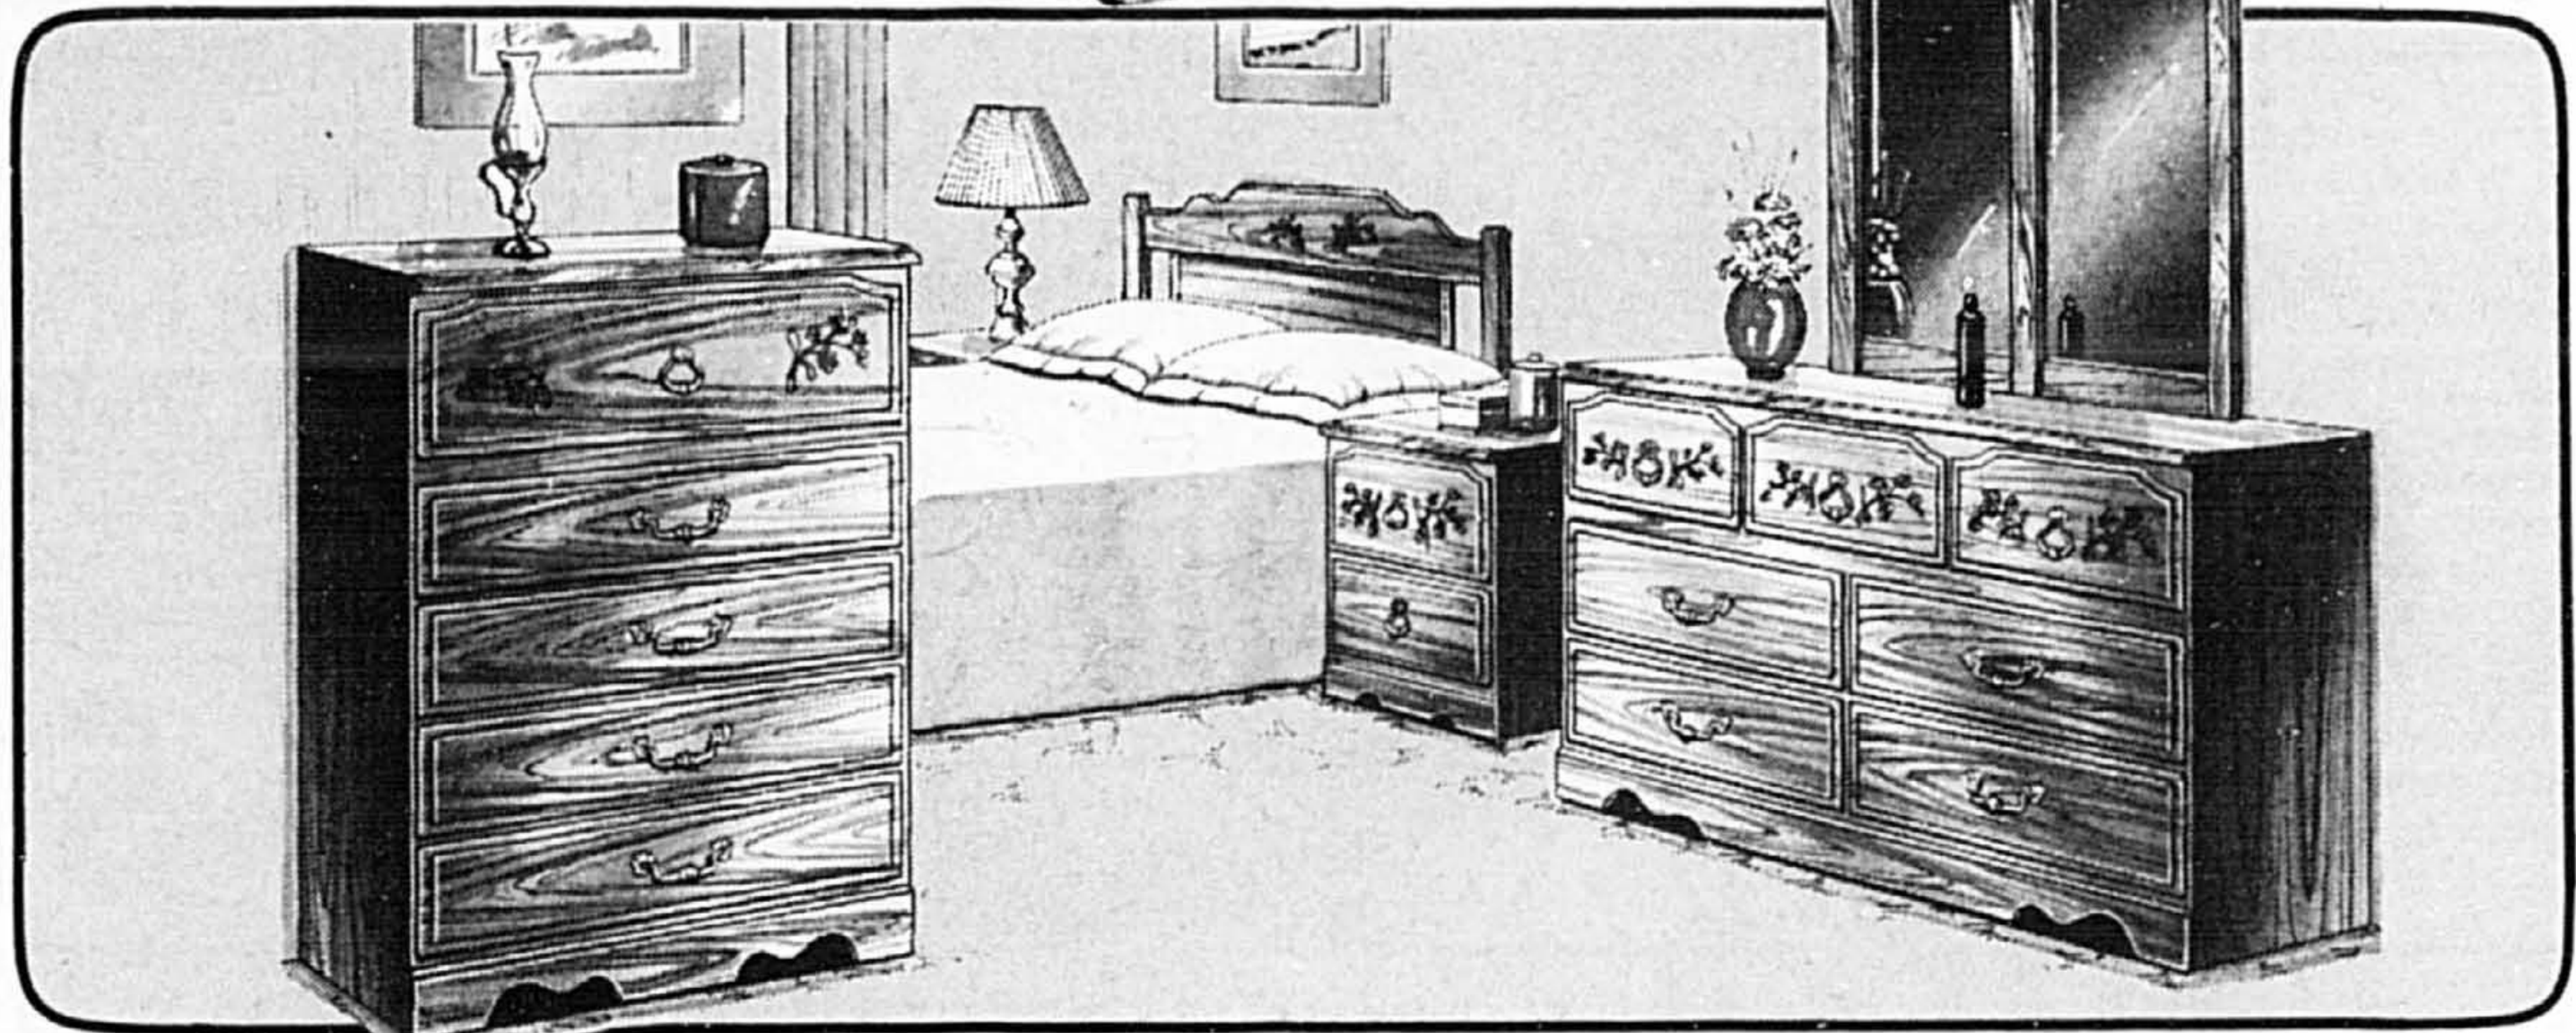

BRAULT & MARTINEAU