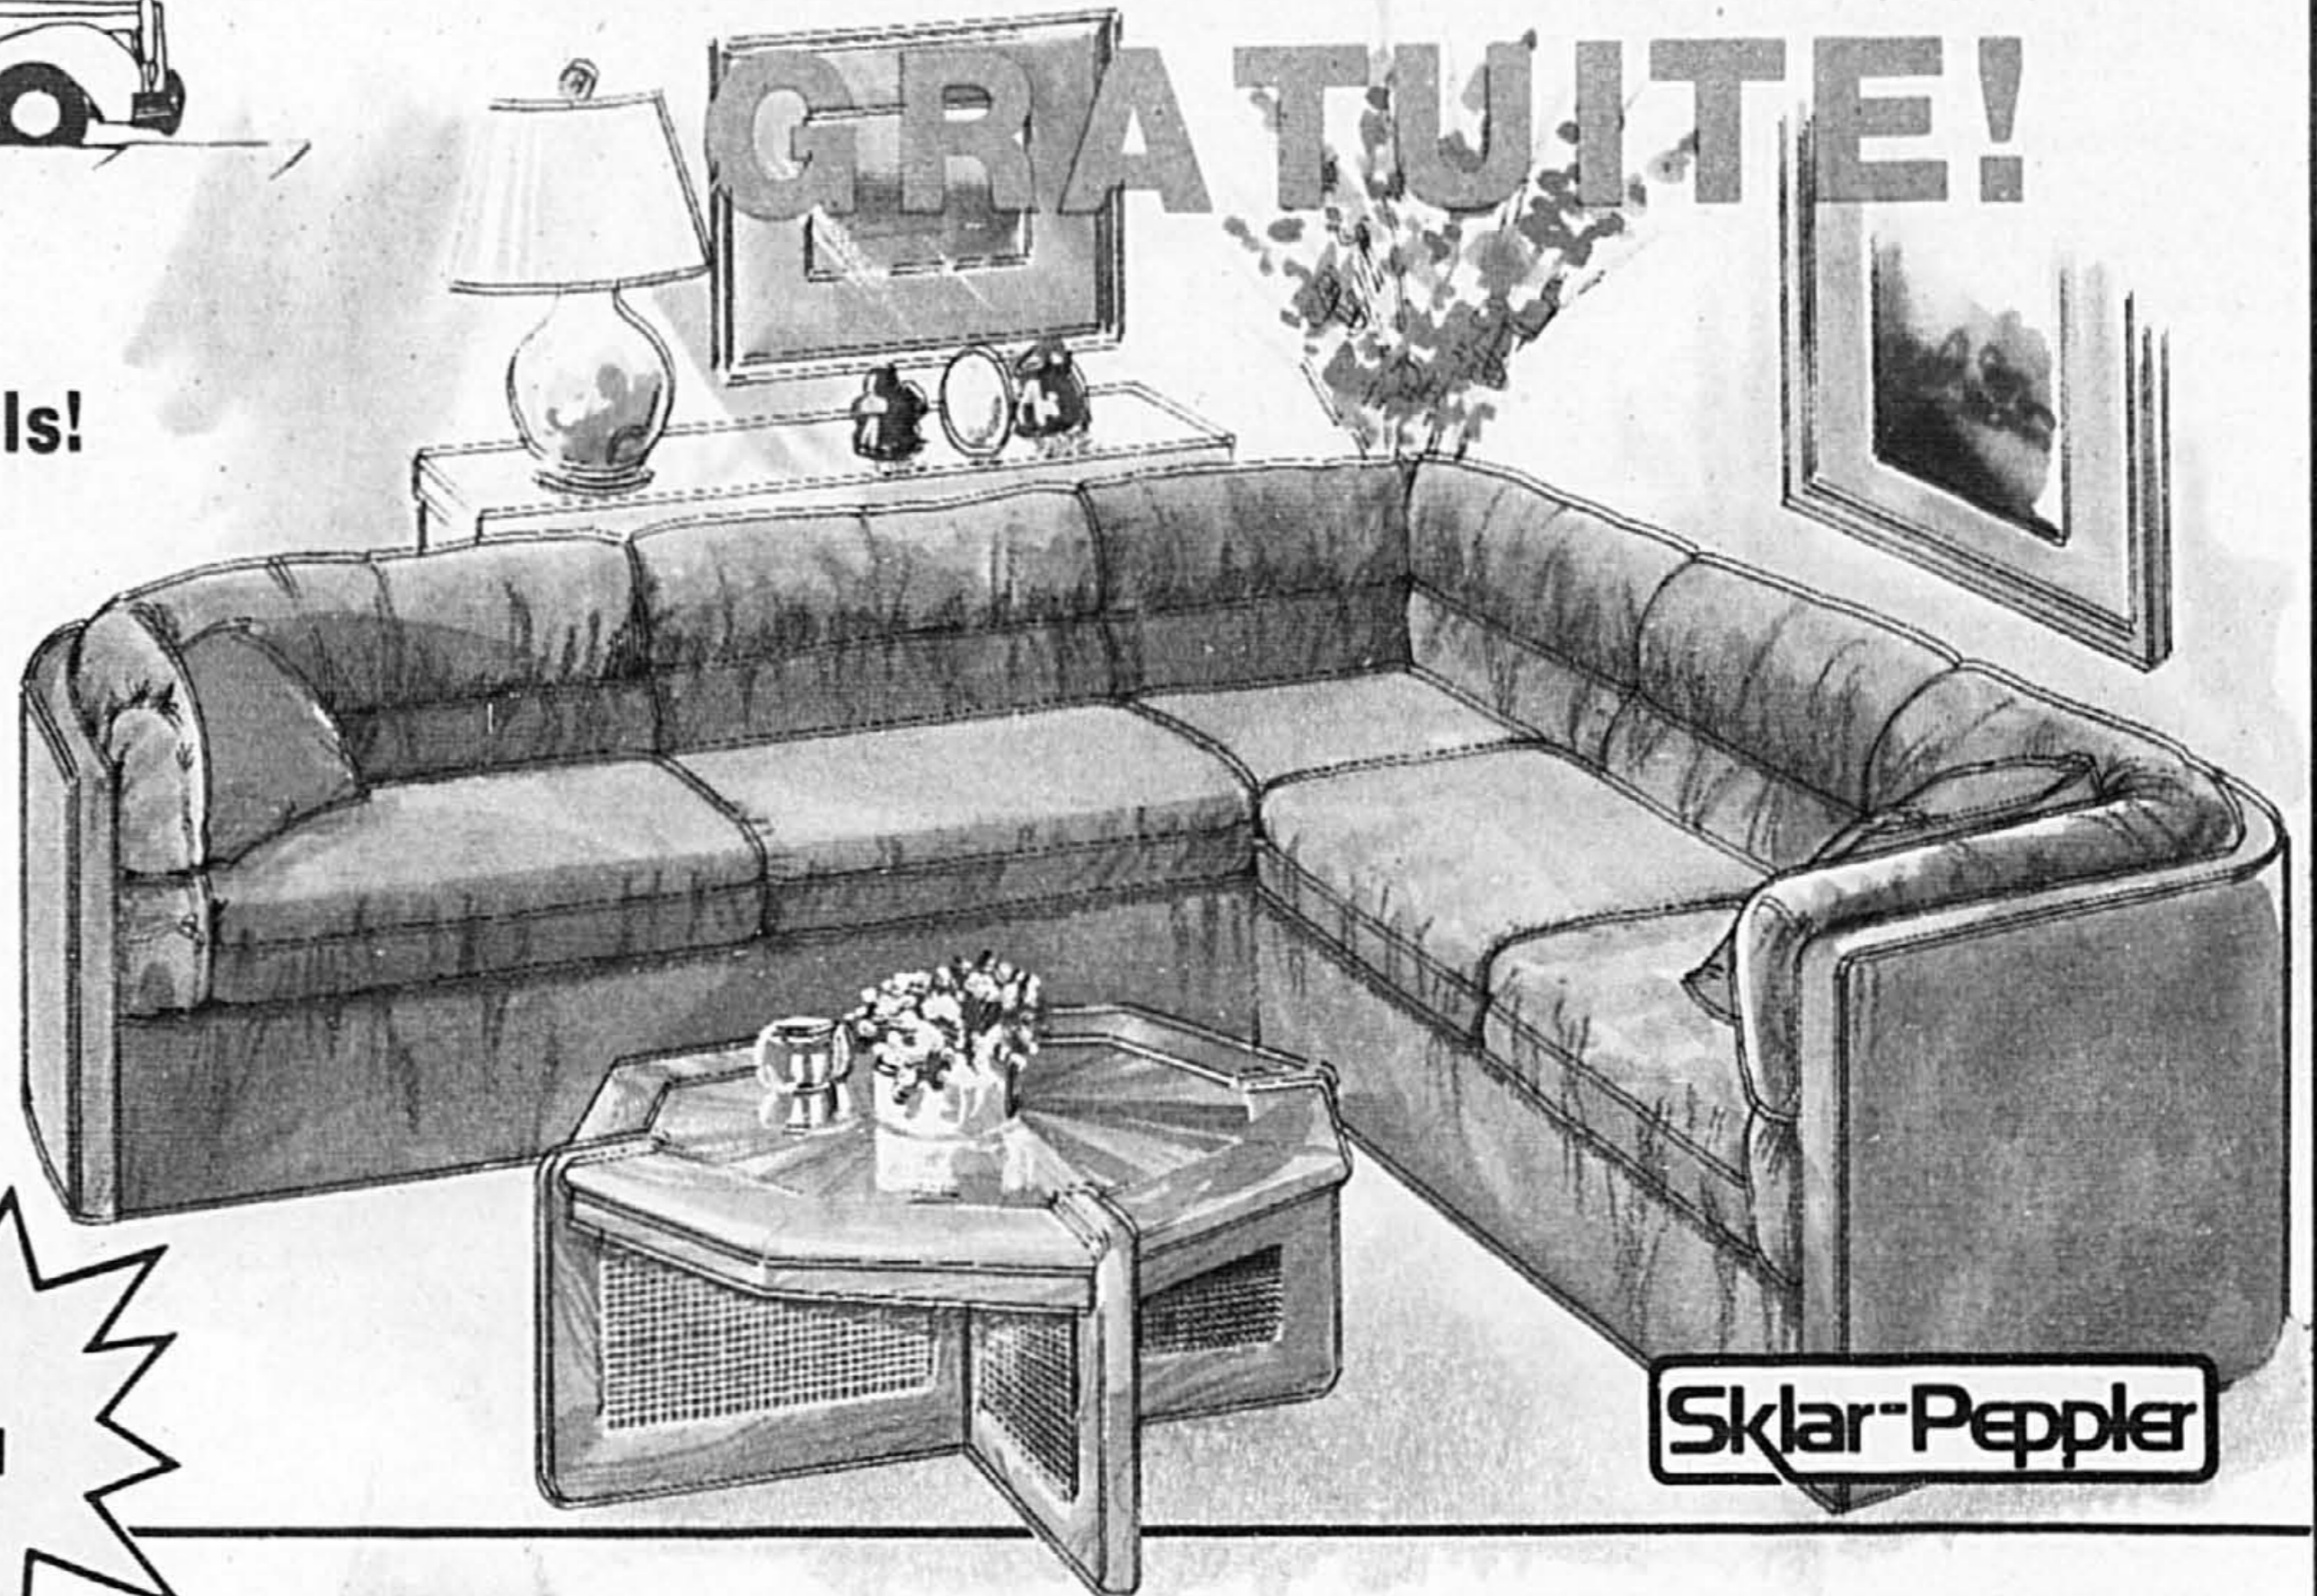

**949\$**  
3 MCX

**SERVICE  
ET  
LIVRAISON  
INCLUS**

**Sklar-Peppler**

**L'élégance de la salle à manger Sklar/Peppler.**

Un ensemble traditionnel comprenant neuf morceaux, tout en bois de Sklar-Peppler. Détails sculptés bien épurés, boiserie hardie. Une beauté dont l'ensemble crée une ambiance sereine. Recouvrement de siège en velours, dossiers cannés. Un fini riche. L'artisanat Sklar-Peppler est impeccable.