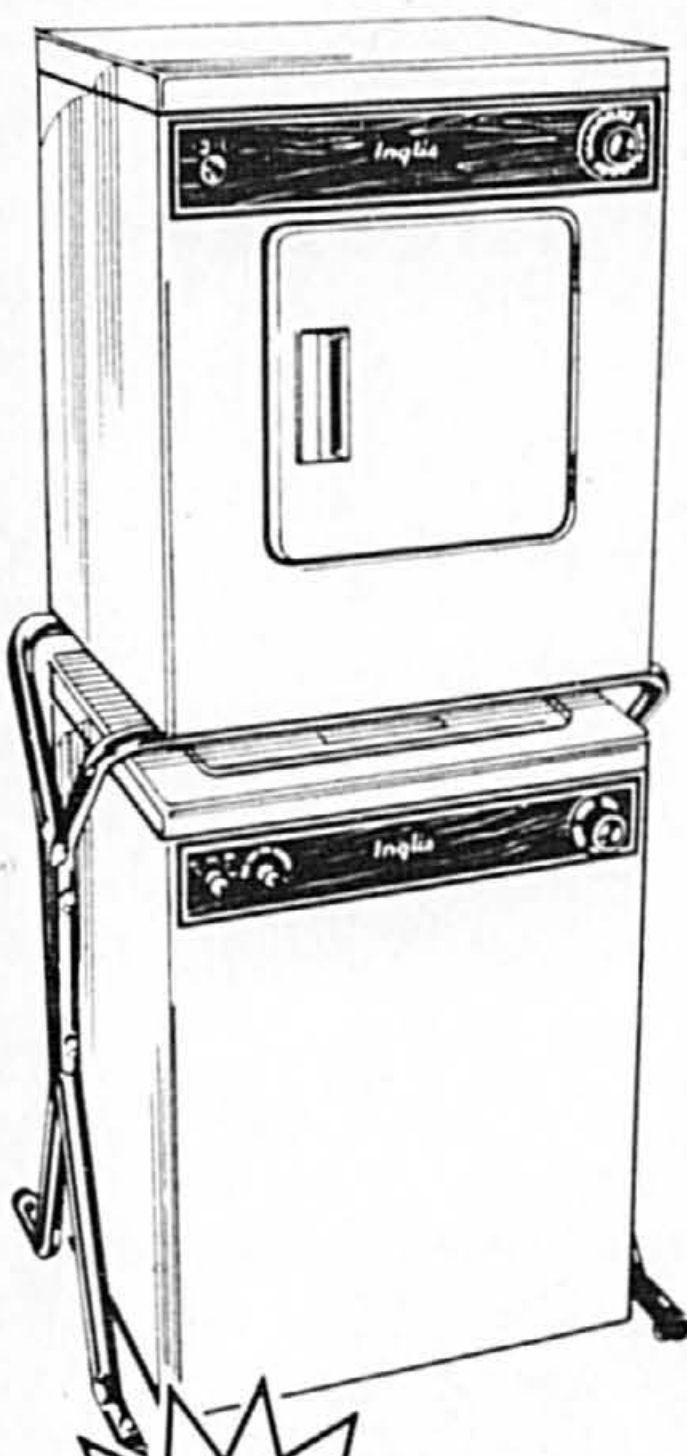

Un ensemble économique de qualité. Soigneusement rembourré pour vous offrir de nombreuses heures de détente. Les 4 mcx comprennent le sofa, la causeuse, le fauteuil et le pouf. Même à ce très bas prix la livraison est toujours incluse.

Mobilier de toute beauté et de toute commodité

Mobilier à grouper de 2 pièces. Nombreux coussins de dossiers assortis au recouvrement uni de bon goût et trois coussins décoratifs. Canapé-lit incorporé dans la section à un appui-bras.

749$
2 MCX

Profitez-en maintenant

Cet ensemble de salon 4mcx de qualité. A ce prix ridiculement bas, vous ne pouvez pas laisser passer une telle occasion.

499$
4 MCX.

Prix B.M.

Sécheuse compacte Inglis Compact Dryer

- 3 cycles. Séchage minuté. Apprêt permanent. Duvetage-Air.
- Grille de séchage sans culbutage.
- Signal de fin de cycle.
- Filtre à charpie amovible.
- Système de séchage régularisé.
- Élément chauffant de 1450 watts.
- Se branche dans toute prise de courant de 115 volts adéquatement câblée.

Laveuse compacte Inglis Compact Washer Inglis

- 5 cycles. Normal. Apprêt permanent. Lent. Tricot. Super lavage. Réglage de trempage. 2 vitesses d'agitation et 2 d'essorage.
- Sélecteur de niveau d'eau variable.
- Distributeur de produit assouplissant.
- Roulettes facilitant le déplacement.

Inglis

Poêle 30" "Superb"/30" range

- Nettoyage facile
- Lampe de dossier
- Dosseret vitré
- Horloge
- Minuterie
- Eléments de surface de luxe, amovibles
- Lampe de four
- Rôtisserie optionnelle

Prix B.M.

Eléments de surface amovibles

Tiroir de rangement toute largeur

Base pratique permettant le nettoyage

Prix B.M.

Comparez ces caractéristiques extraordinaires du réfrigérateur "Superb" Refrigerator 17.1 cu.ft. "Suberb"