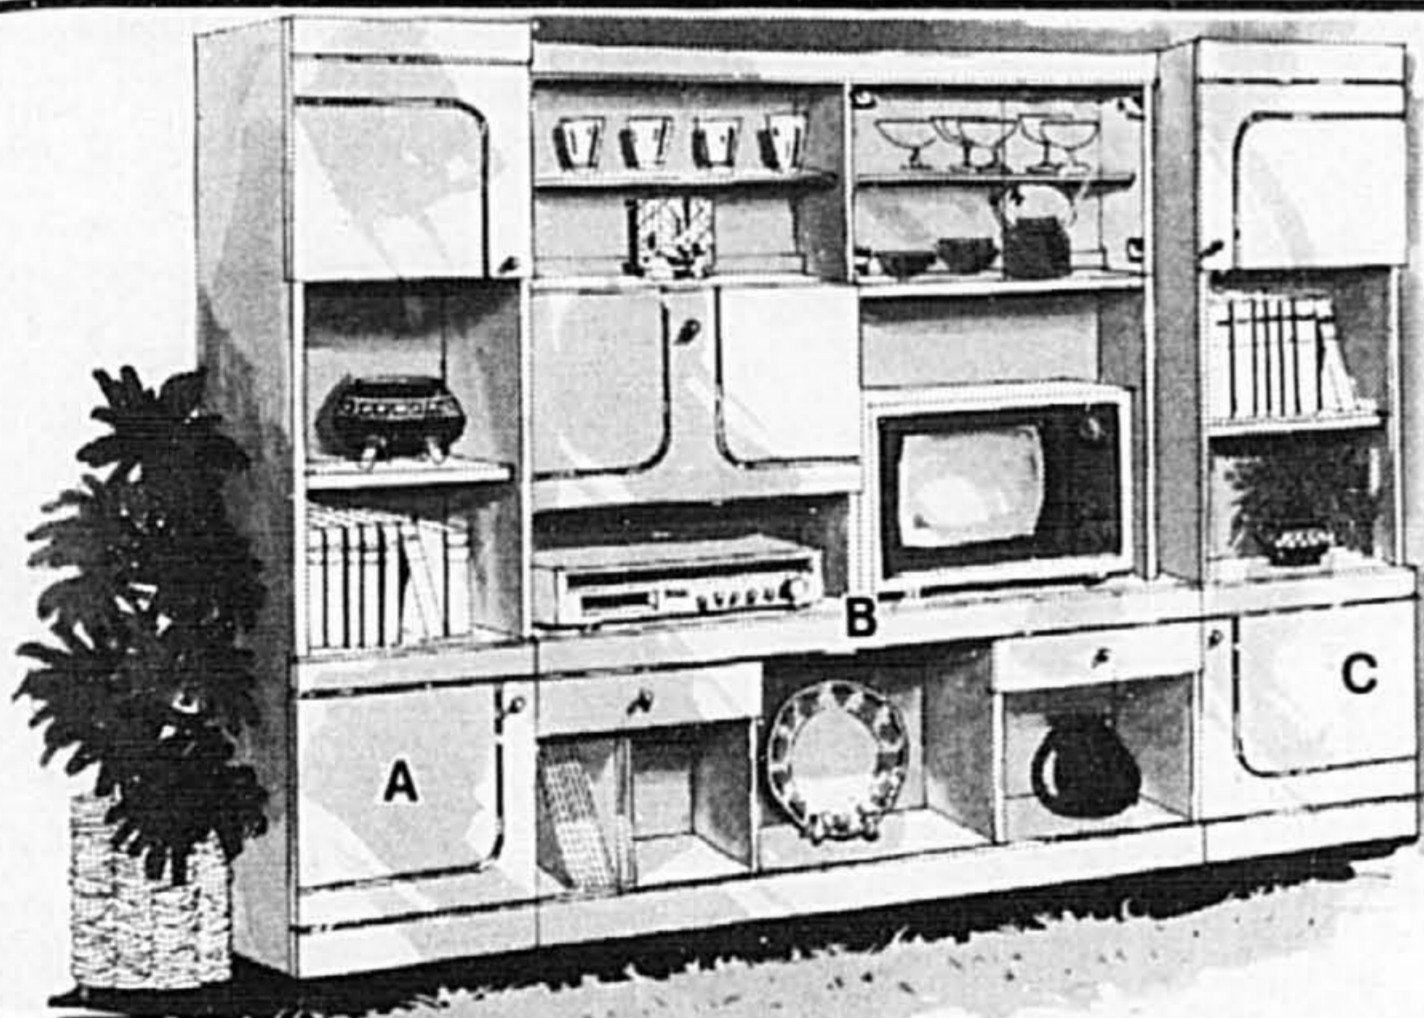

Unités murales 'Goldcrest' pour tout ranger!

Centre de divertissement audio-vidéo.

Pour le télécouleur et le système de son. Section pour du rangement. Tablettes ouvertes réglables. Tablette pour table tournante et tiroir pour cassettes. Surface "mélamine" fini pacanier rebelle aux taches et aux marques.

249$

Unité murale contemporaine

Un espace de rangement supplémentaire à bon prix pour ranger votre chaîne stéréo, votre téléviseur, vos livres ou objets fragile. Fini pacanier, lumières dans le haut, portes en verre, abattant, tiroirs et deux portes dans le bas. Surface facile d'entretien.

499$

Le service et la livraison sont toujours inclus

Unités murales modernes

Nouveau fini mélamine de ton champagne. Garnitures plaquées laiton. Portes en verre trempé fumé. Une touche de décoration exceptionnelle.

A- Unité de gauche, curio à 2 portes et une tablette.

169$

B- Unité du centre. 2 portes en verre, un bar abattant, dégagement pour T.V. et 2 tiroirs.

439$

C- Unité de droite, curio à 2 portes et une tablette.

169$

Unités murales contemporaines

Très pratique et pas dispendieux du tout. Surfaces mélamine durable au fini couleur pacanier. Ferrures plaqué laiton.

A- Bibliothèque 4 portes ..... **229$**

B- Bibliothèque ouverte ..... **159$**

C- Bibliothèque Bar à 2 portes et bar abattant ..... **249$**

Unité murale complète tel qu'illustré A - B - C ..... **599$**

GOLDCREST

"C'est là qu'ça se passe !"