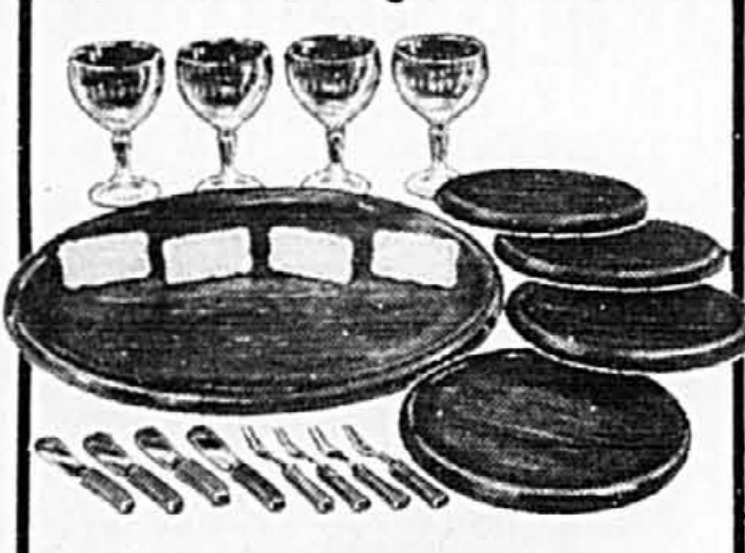

Service à café 6 pcs

ECONOMISEZ PLUS DE 15%

Solde **17⁹⁵** l'ens.

Café espagnol ou irlandais. 4 verres, brûleur et bougie.

Serv. à fromage 21 pièces

Solde **22⁹⁵** l'ens.

1 grand et 4 petits plateaux, verres, ustensiles et marqueurs.

Serv. à fondue au chocolat

ECONOMISEZ PLUS DE 25% **5⁹⁵** l'ens.

Bol en céramique, support, bougie et 4 fourchettes.

Ens. d'assiettes à fondue

ECONOMISEZ PLUS DE 15% **14⁹⁵** l'ens.

Ens. de 6 assiettes à 5 compartiments. Cour. 17.95

Serv. à cocktail de crevettes

ECONOMISEZ PLUS DE 25% **9⁹⁵** l'ens.

4 coupes int. 8 oz et 4 ext. 15 oz. Cour. 13.95

Ens. à parfait 12 pièces "Oslo"

ECONOMISEZ 2.00 **10⁹⁵** l'ens.

6 verres 5-1/2 oz et 6 fourchettes. Cour. 12.95