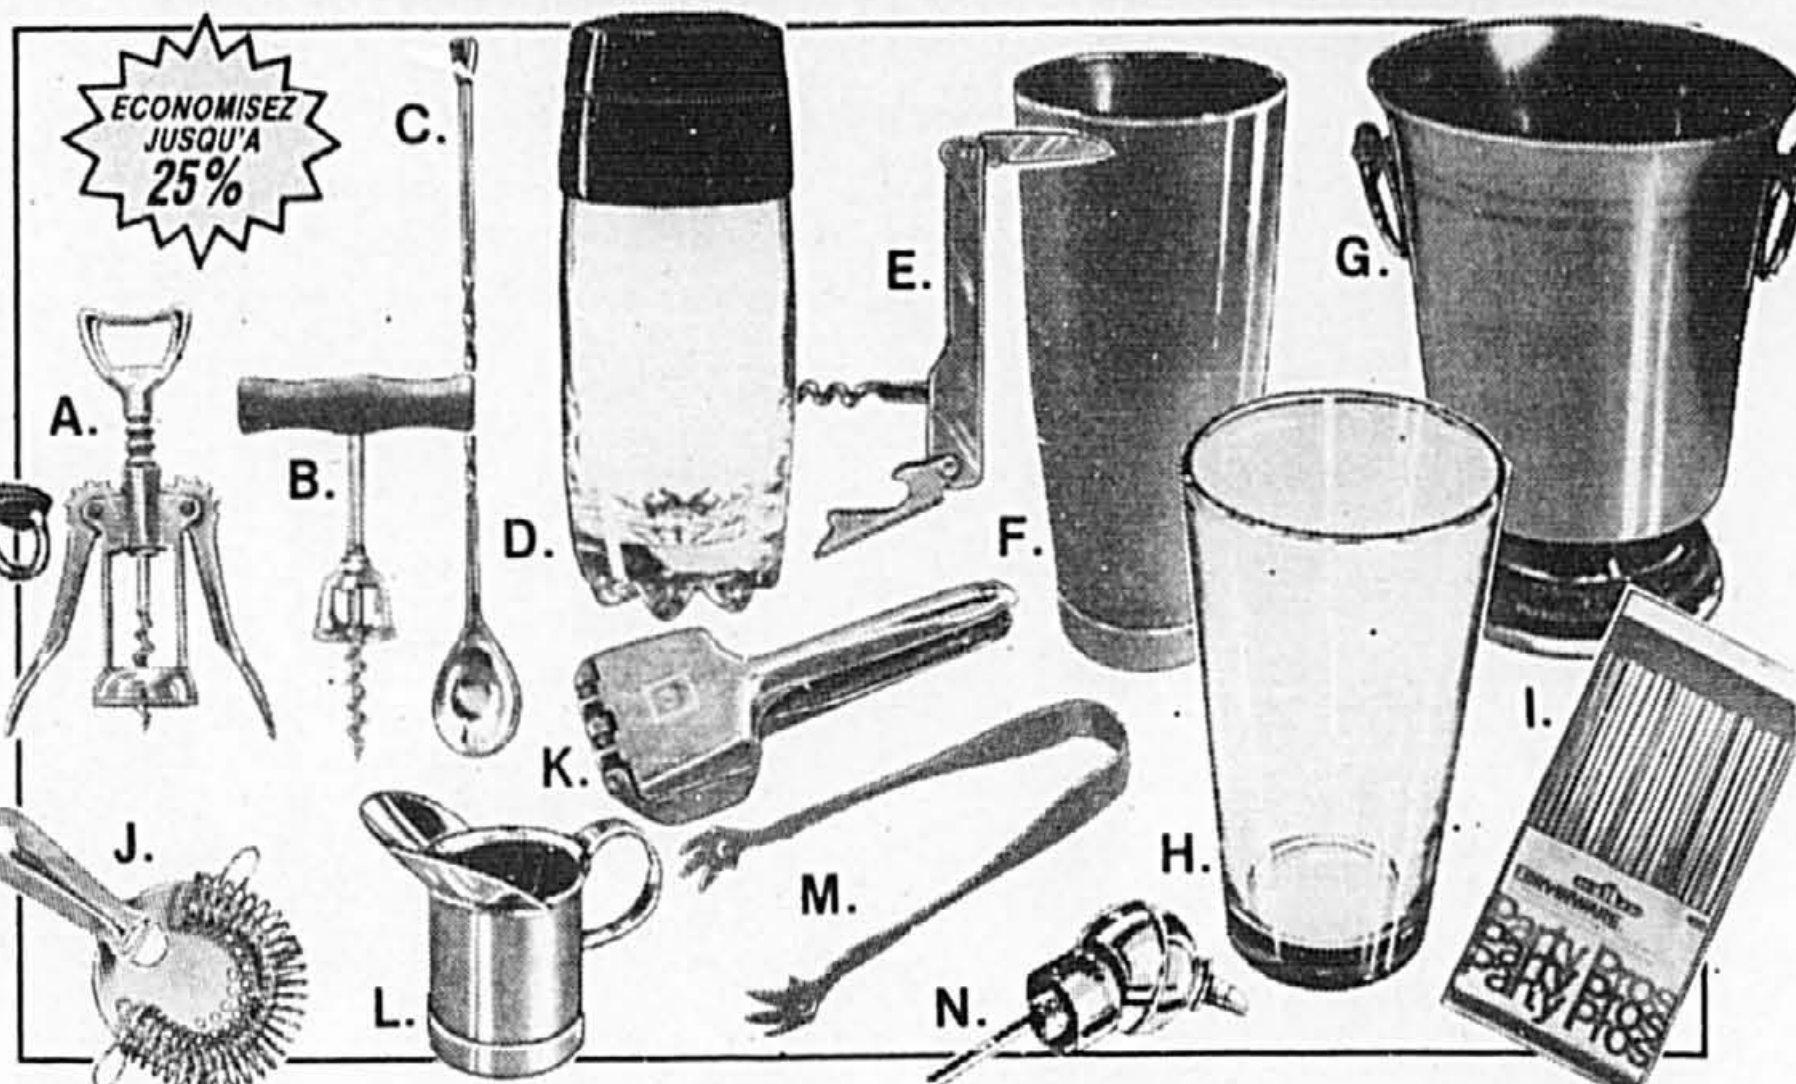

- A. Tire-bouchon A levier. **2¹⁹** ch.
- B. Tire-bouchon Poignée en bois. **1⁵⁹** ch.
- C. Cuillère à mélanger Environ 27,95 cm. **89^c** ch.
- D. Shaker 21 oz Verre et plastique. **3⁴⁵** ch.
- E. Tire-bouchon Avec ouvre-bouteille. **3²⁹** ch.
- F. Shaker 24 oz Acier inoxydable. **4⁵⁹** ch.
- G. Seau à champagne Acier inox. Modèle de table. **23⁹⁹** ch.
- H. Shaker 26 oz En verre. **1³⁹** ch.
- I. Pailles Paquet de 100. **1³⁹** le pqt.
- J. Passoir à cocktail Acier inoxydable. **1⁷⁹** ch.
- K. Broyeur à glace En aluminium. **6⁵⁹** ch.
- L. Doseur à bec verseur Capacité 1 oz. **3⁹⁹** ch.
- M. Pince à glaçons Environ 15,6 cm. **99^c**
- N. Doseur sphérique Cap. 1 à 1-1/2 oz. **4⁹⁹** ch.