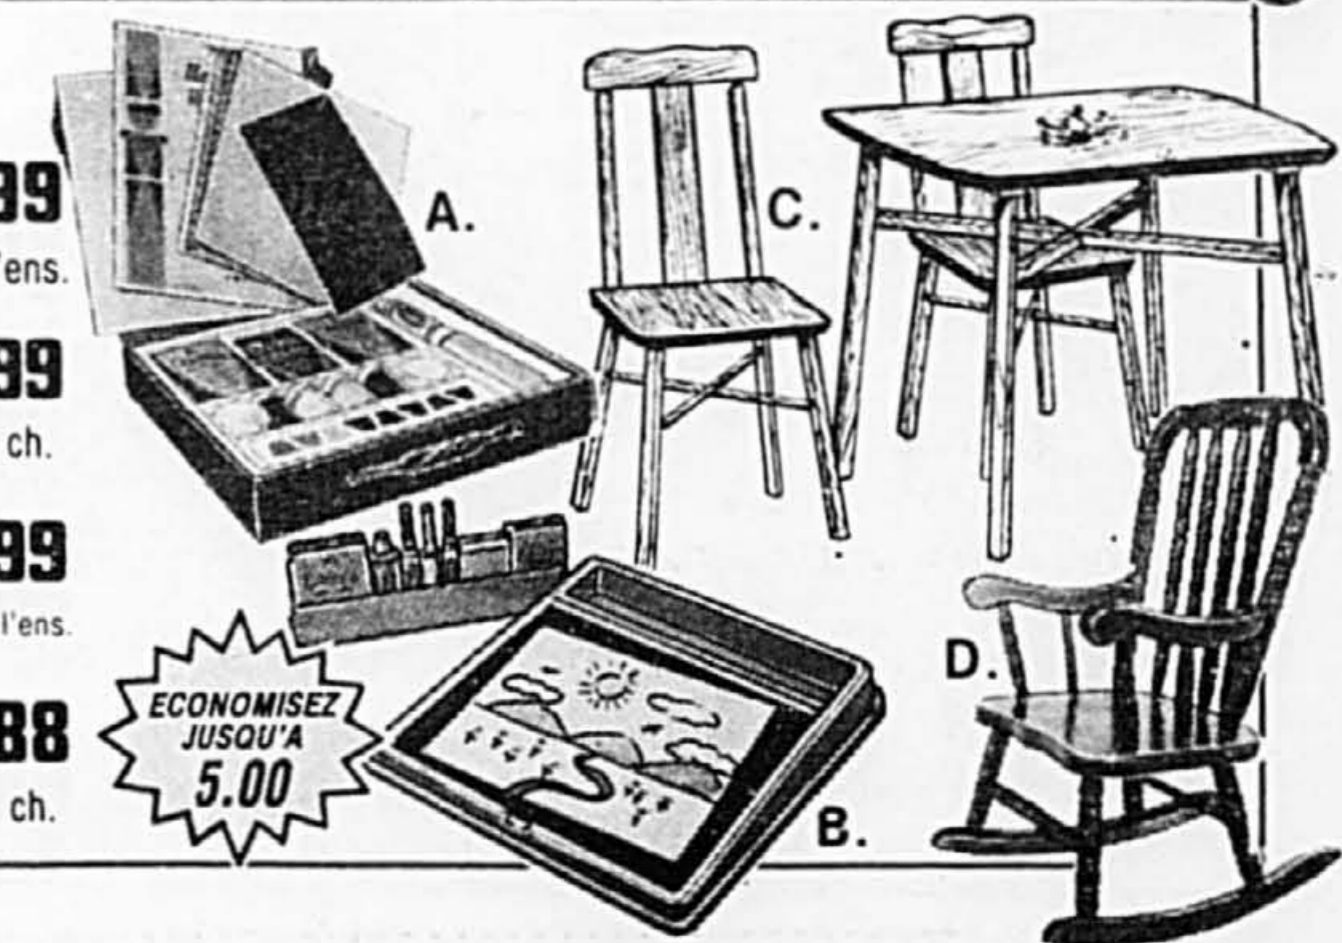

D. Berceuse

En bois dur

32.88
ch.