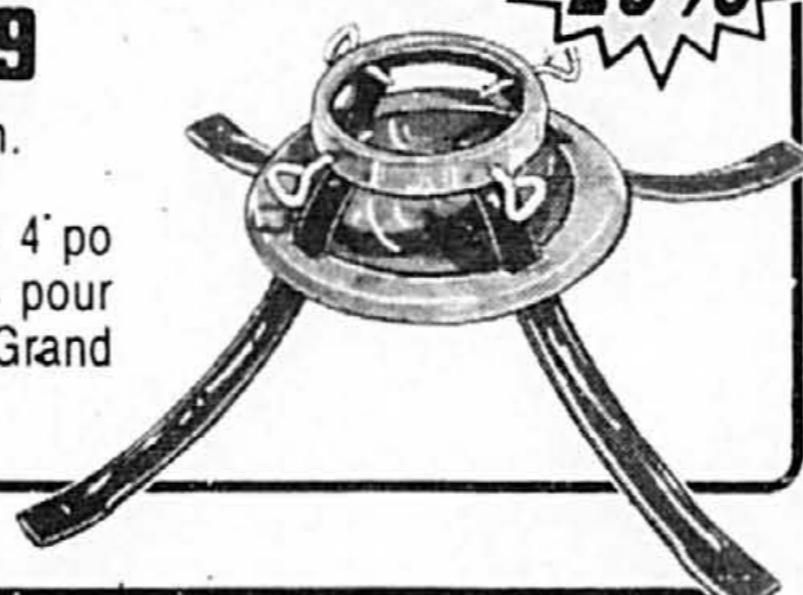

ECONOMISEZ JUSQU'À 10.00

Décorations en sus

NOMA

Support d'arbre de Noël

ECONOMISEZ 20%

Solde **3⁹⁹** ch.

Pour tronc jusqu'à 4" po de diam. 4 pieds pour plus de stabilité. Grand réservoir à eau.

Ens. nappe et serviettes