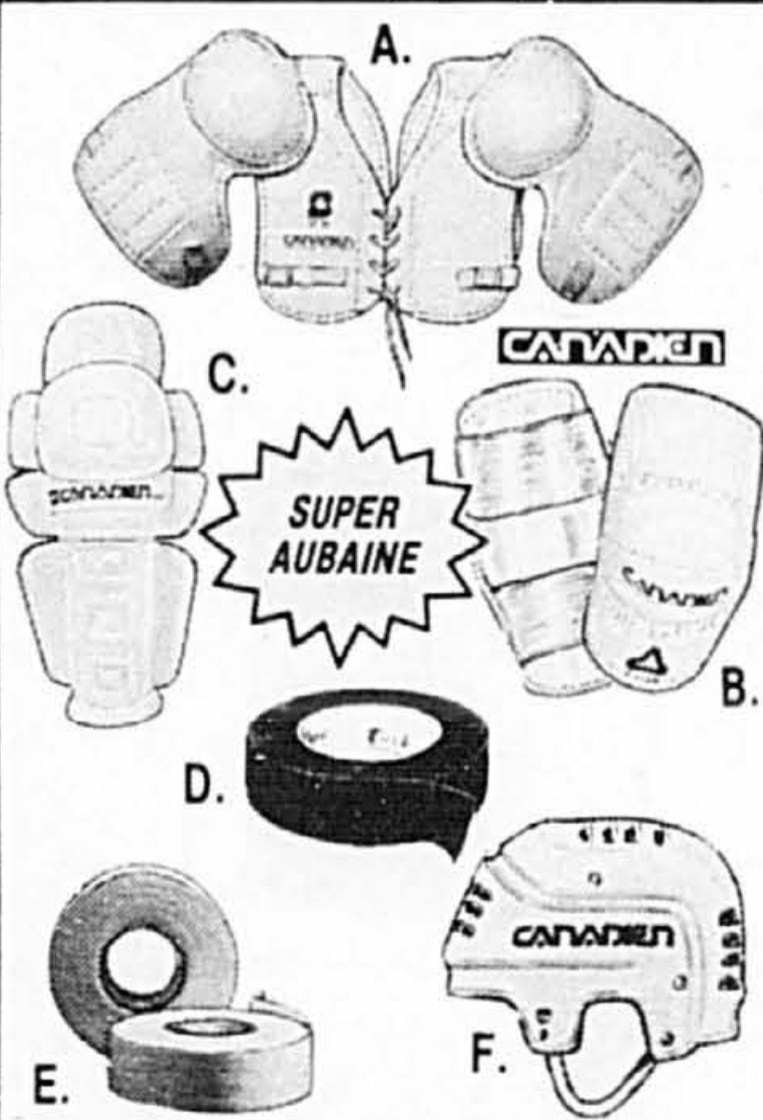

Atome Cour. 8.99 **6⁹⁹** la pai.

Pee-Wee Cour. 11.99 **9⁹⁹** la pai.

D. Ruban de hockey

3/4 po x 11 V. Noir. **99^c** le roul.

E. Ruban de hockey

3/4 po x 10 V. Blanc. Cour. 1.79 **1²⁹** le pat 2 roul.

* Gants de hockey