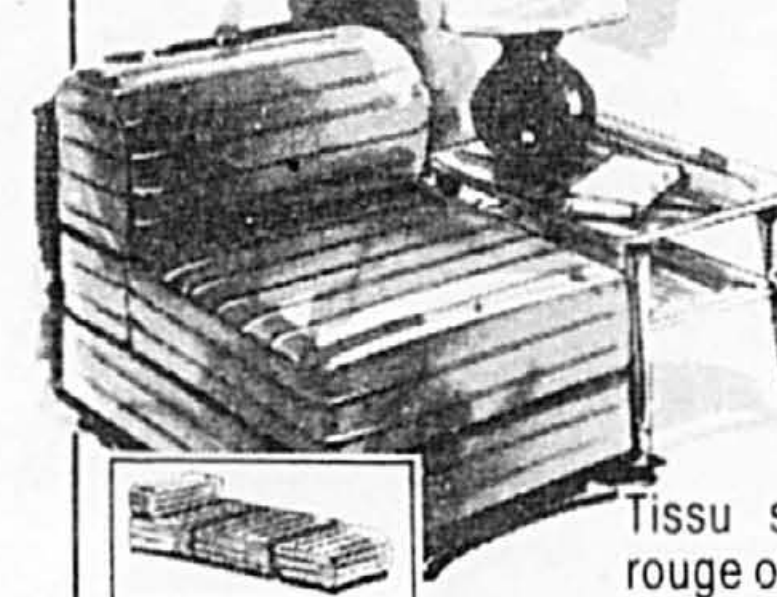

Chauffeuse-lit

Solde 99⁸⁸ ch.

ECONOMISEZ PLUS DE 40.00

Tissu surpiqué en nylon jaune, bleu, rouge ou orange ..... Cour. 139.95