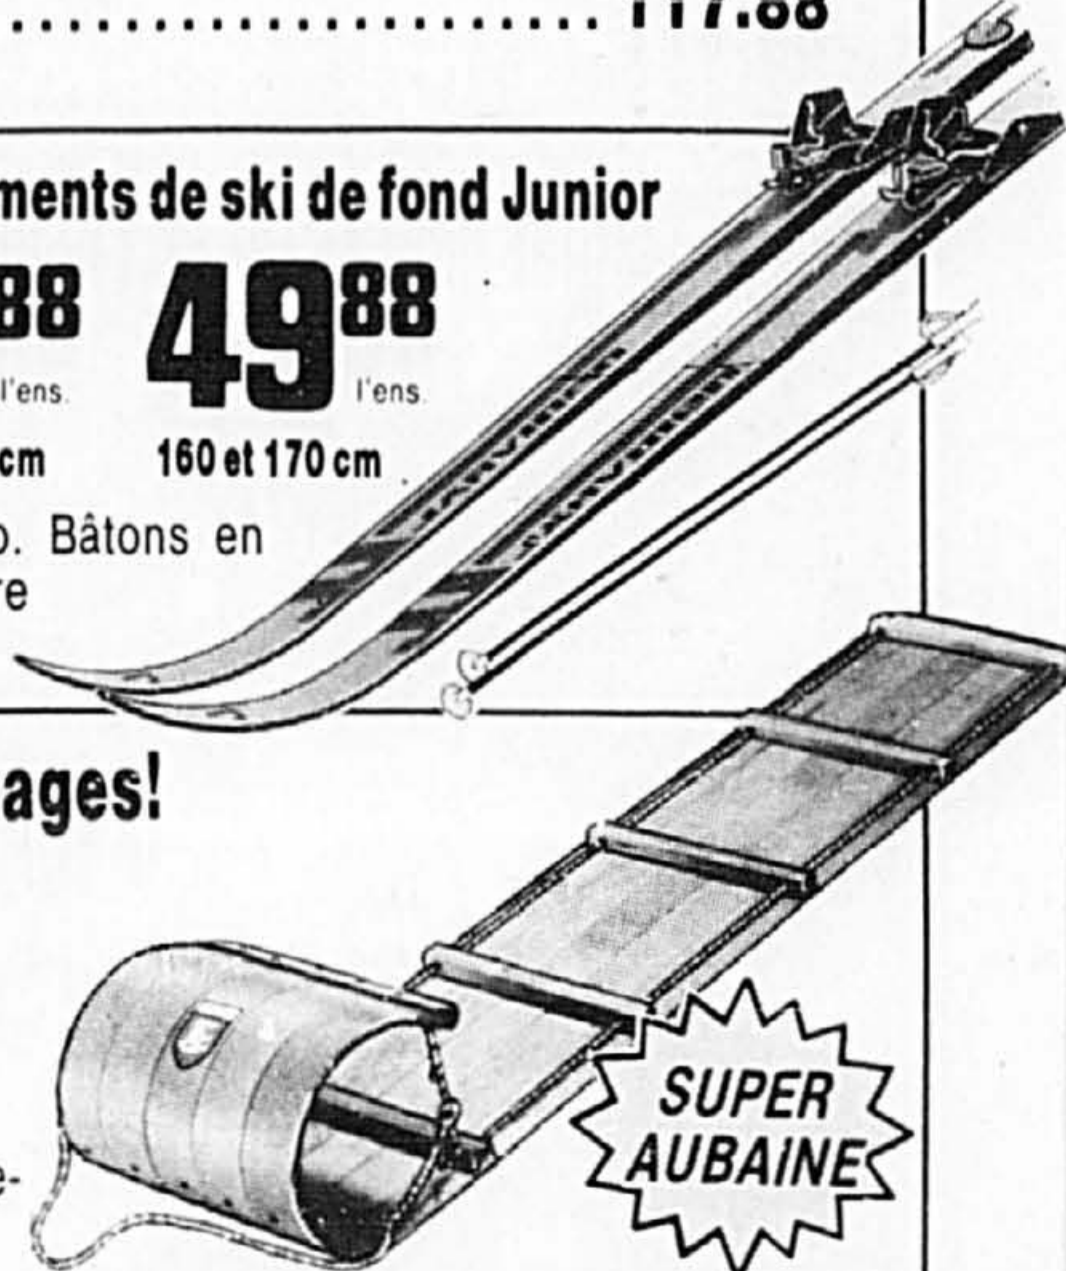

Vive la descente en traînes sauvages!

3 pieds **11⁹⁹** ch. 4 pieds **15⁹⁹** ch. 5 pieds **19⁹⁹** ch.

En érable à sucre du Canada. Fini brillant. Entre-toises de renfort. Corde en polypropylène.

* Raquettes en bois