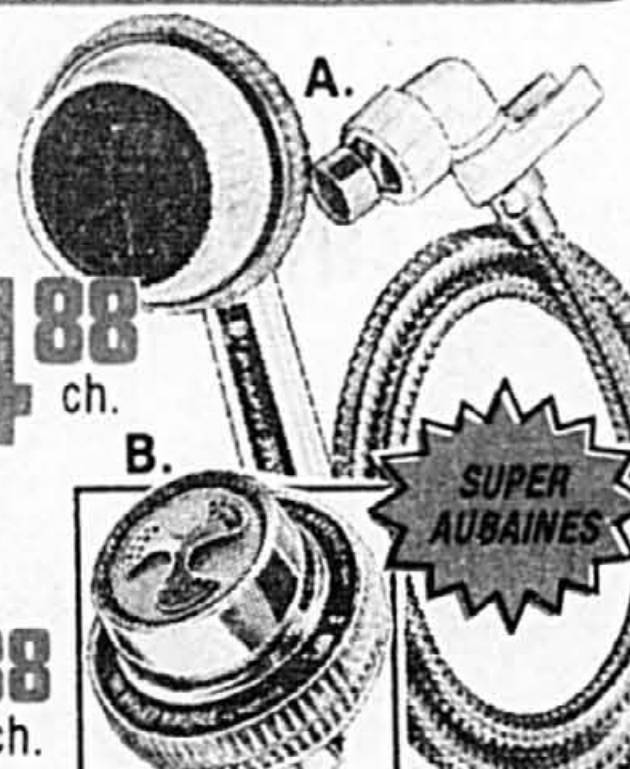

**A. Douche massage
Water Pik**

Pour douche mobile ou fixe Cour. 42.95

Solde

34⁸⁸ ch.

**B. Pomme de douche
massage**

Solde

26⁸⁸ ch.

SUPER
AUBAINES