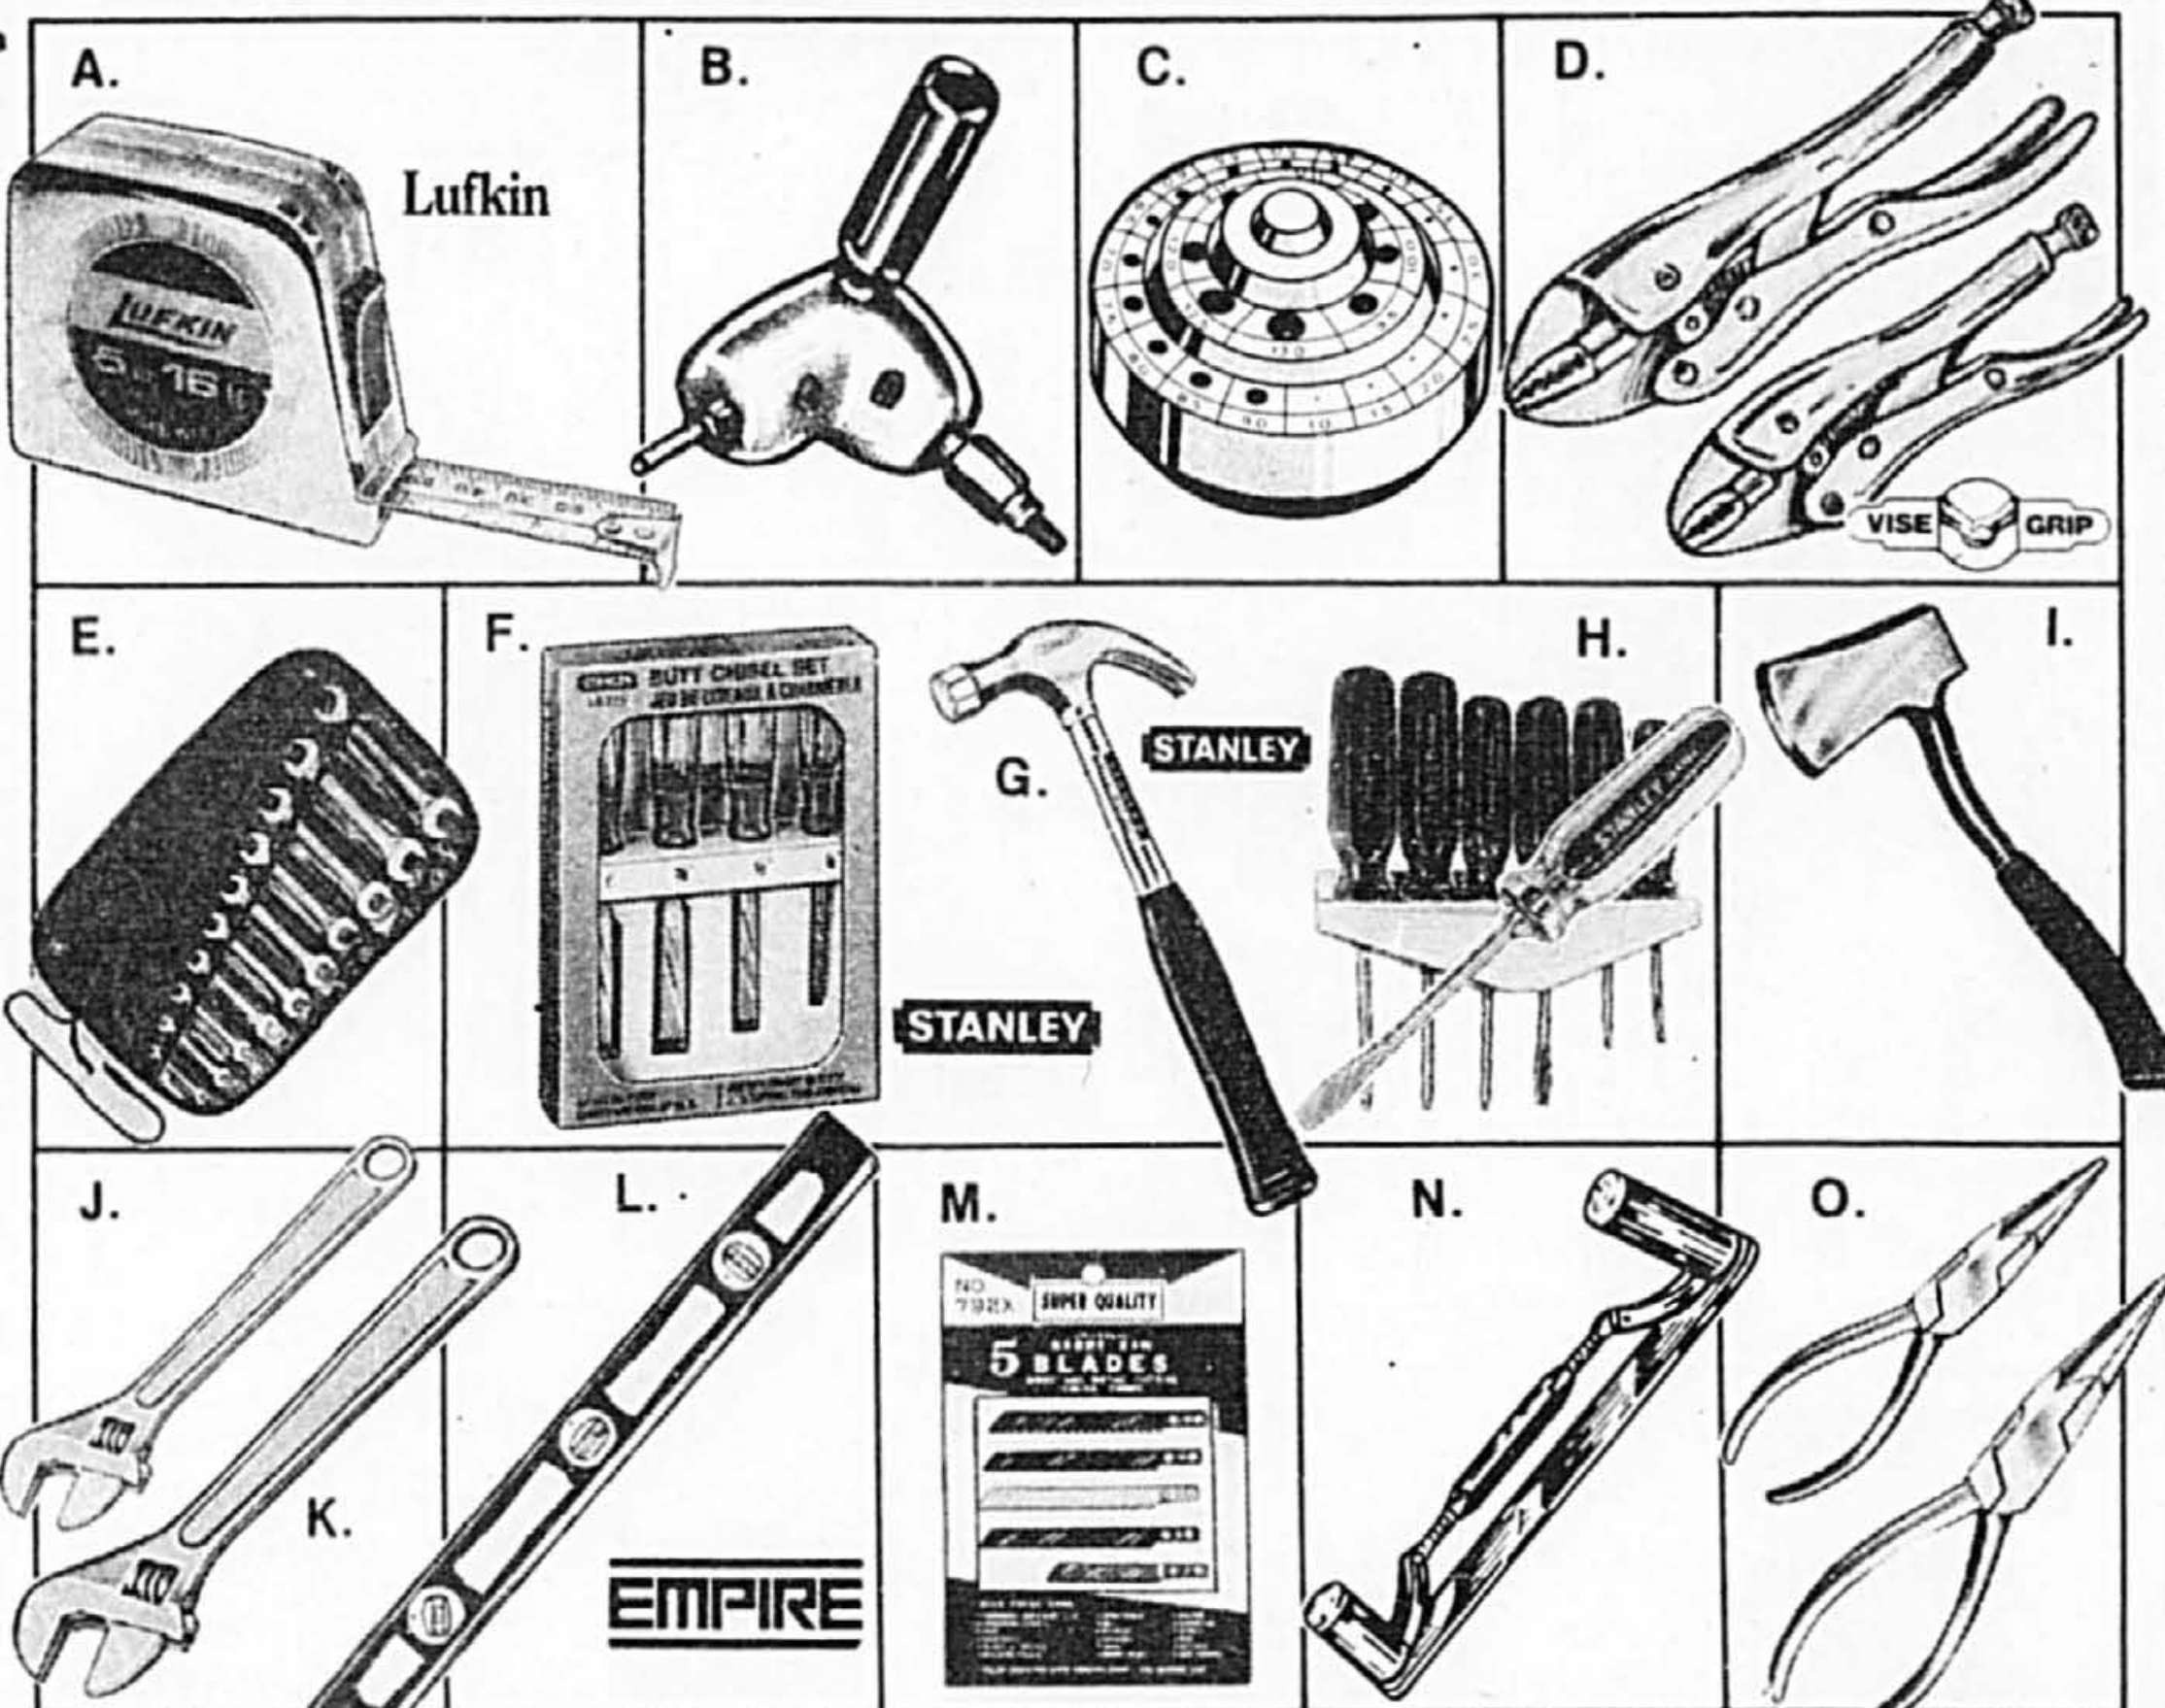

Complétez l'atelier de votre bricoleur en économisant jusqu'à 40%!

A. Ruban à mesurer 16 pi/5m ..... Cour. 14.95 8⁹⁹ ch.	F. Jeu de ciseaux à bois 4 pièces .. Cour. 36.75 24⁸⁸ le jeu	K. Clé 10 po ajustable No SQ217X. Cour. 6.95 5⁹⁵ ch.
B. Coude 2 vitesses No SQ460 .. Cour. 6.95 4⁰⁰ ch.	G. Marteau 13 oz En acier .. Cour. 18.95 12⁹⁵ ch.	L. Niveau 24 po en alum. 3 fioles .. Cour. 18.95 14⁹⁵ ch.
C. Carrousel à mèche No SQ1547. Cour. 3.49 2⁴⁴ ch.	H. Jeu de tourvenis 6 pièces .. Cour. 17.40 12⁸⁸ le jeu	M. Jeu de 5 lames de scie No SQ189 .. Cour. 1.79 1³⁹ le jeu de 5
D. Jeu de 2 pinces-étaux ..... Cour. 18.95 14⁸⁸ le jeu	I. Hache 1-1/2 lb No 1BX..... Cour. 8.45 5⁹⁵ ch.	N. Porte-râpe flexible 14 po No SQ444 .. Cour. 9.95 6⁹⁵ ch.
E. 10 clés ouvertes No SQ42 .. Cour. 18.95 13⁹⁵ le jeu	J. Clé 8 po ajustable No SQ217X. Cour. 5.95 3⁹⁵ ch.	O. Pincés 7 po à longs becs 8 po..... 2.95 ch. 2⁷⁵ ch.