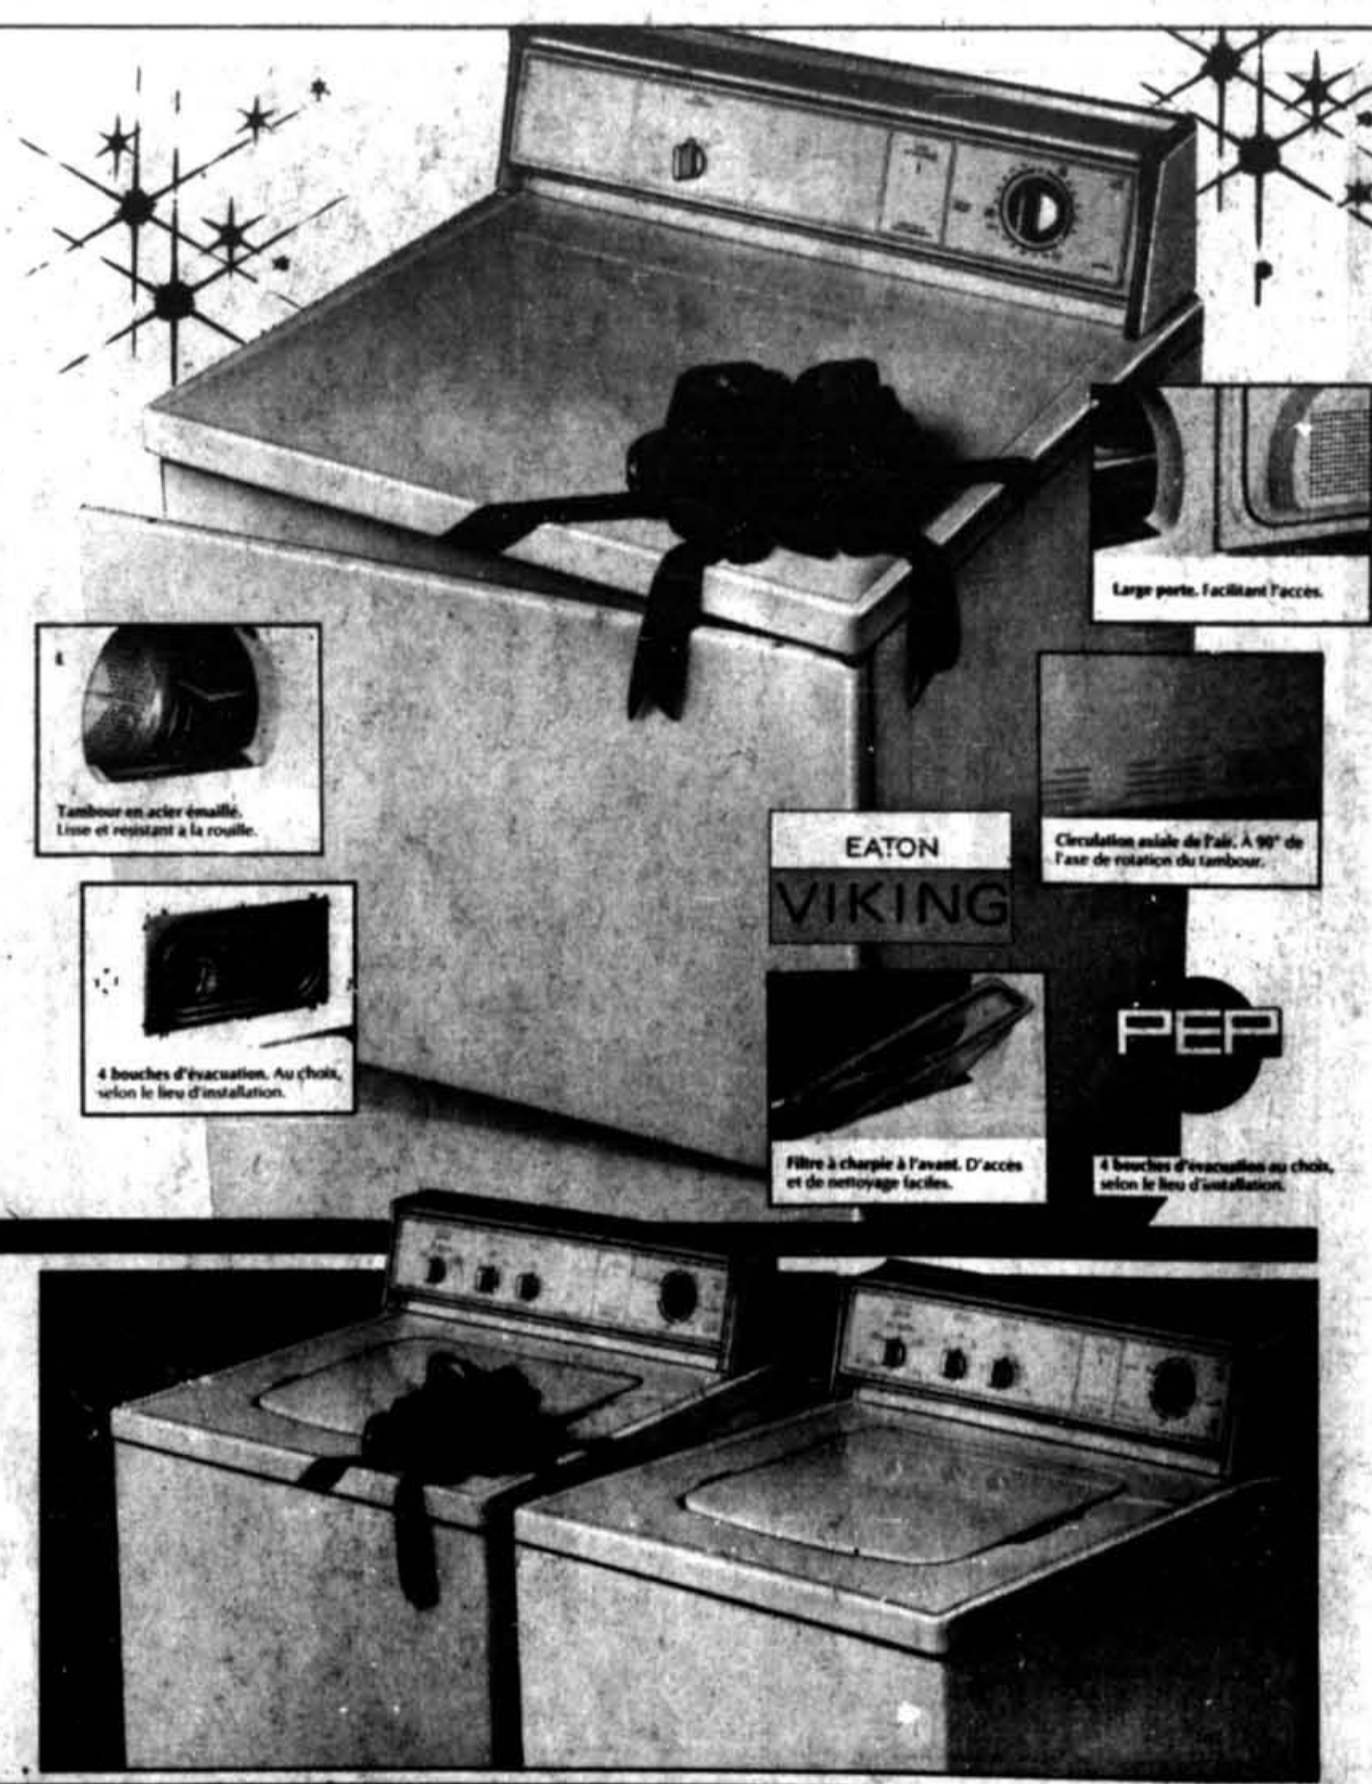

Tambour en acier émaillé.
Lisse et résistant à la rouille.

4 bouches d'évacuation. Au choix,
selon le lieu d'installation.

EATON VIKING
Circulation aisée de l'air. À 90° de
l'axe de rotation du tambour.

Filtre à charpie à l'avant. D'accès
et de nettoyage faciles.

4 bouches d'évacuation au choix,
selon le lieu d'installation.

30⁰⁰ à 60⁰⁰ de rabais! Votre duo-lavage sera complet avec une machine à laver Viking Eaton!

30.00 de rabais!
Machine à laver 6 cycles
Viking Eaton

2. Caractéristiques: six cycles; trois vitesses pour lavage et essorage; trois températures pour lavage et rinçage. Modèle EW307, blanc. (Ton amande, 10.00 en sus.)
Prix courant Eaton 599.99

569⁹⁸ ch.

60.00 de rabais!
Machine à laver 8 cycles
Viking Eaton

3. Choix de niveaux d'eau. Modèle EW407, blanc. (Ton amande, 10.00 en sus.)
Prix courant Eaton 639.99

579⁹⁸ ch.

Vendus à ou par tous les magasins Eaton, sauf Beloeil. Rayon 257.

VENEZ OU
TÉLÉPHONEZ
284-8484

Centre-ville: 10h à 18h, jeu., ven. 10h à 21h, sam. 9h à 17h
Autres magasins Eaton: 9h30 à 18h,
jeu., ven. 9h30 à 21h, sam. 9h à 17h

Le petit panier rouge

Pour qu'un cadeau soit vraiment emballant, il faut... l'enrober avec art... et lui trouver la carte qui convient! Vous découvrirez ce qu'il faut pour ce faire au Petit panier rouge, chez Eaton.

NOËL 87
chez EATON

Credit accepté
avec
la Carte Eaton

EATON

VOTRE GARANTIE DE QUALITÉ À JUSTES PRIX

CENTRE-VILLE
Ste-Catherine et University

MONT-ROYAL
Centre Rockland

ANJOU
Galeries d'Anjou

POINTE-CLAIRE
Centre commercial Fairview

CÔTE-ST-LUC
Mail Cavendish

LAVAL
Carrefour Laval

LASALLE
Carrefour Angrignon

SAINT-BRUNO
Promenades St-Bruno

BELOEIL
Mail Montnach