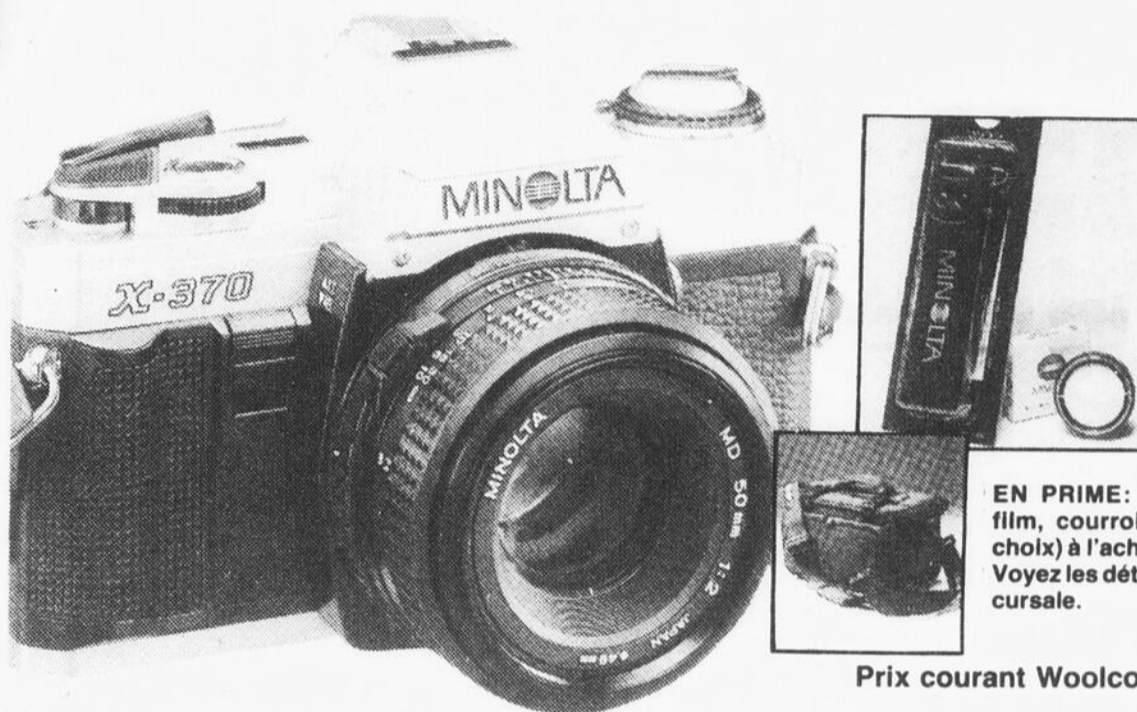

MATELAS LION D'OR

PLACE DU ROYAUME 549-9083

TOUT DOIT SORTIR

Spécial

SUR TOUTES NOS
LAMPES
DES RABAIS JUSQU'A

* TOUTE VENTE FINALE

50%

MOBILIER DE SALON
MOBILIER DE CHAMBRE
MOBILIER DE CUISINE

CAUSEUSE
FLIP FLOP
TABLE DE SALON, ETC.
TOUTE OFFRE RAISONNABLE ACCEPTEE

MEUBLES LION D'OR

PLACE DU ROYAUME 549-9083

TEL.: 549-5315

OFFRE SENSAS AU DEPARTEMENT DE LA CAMERA!

**UN VASTE
CHOIX DE
45 TOURS
DU PALMARES
A SEULEMENT
\$219
chac.**