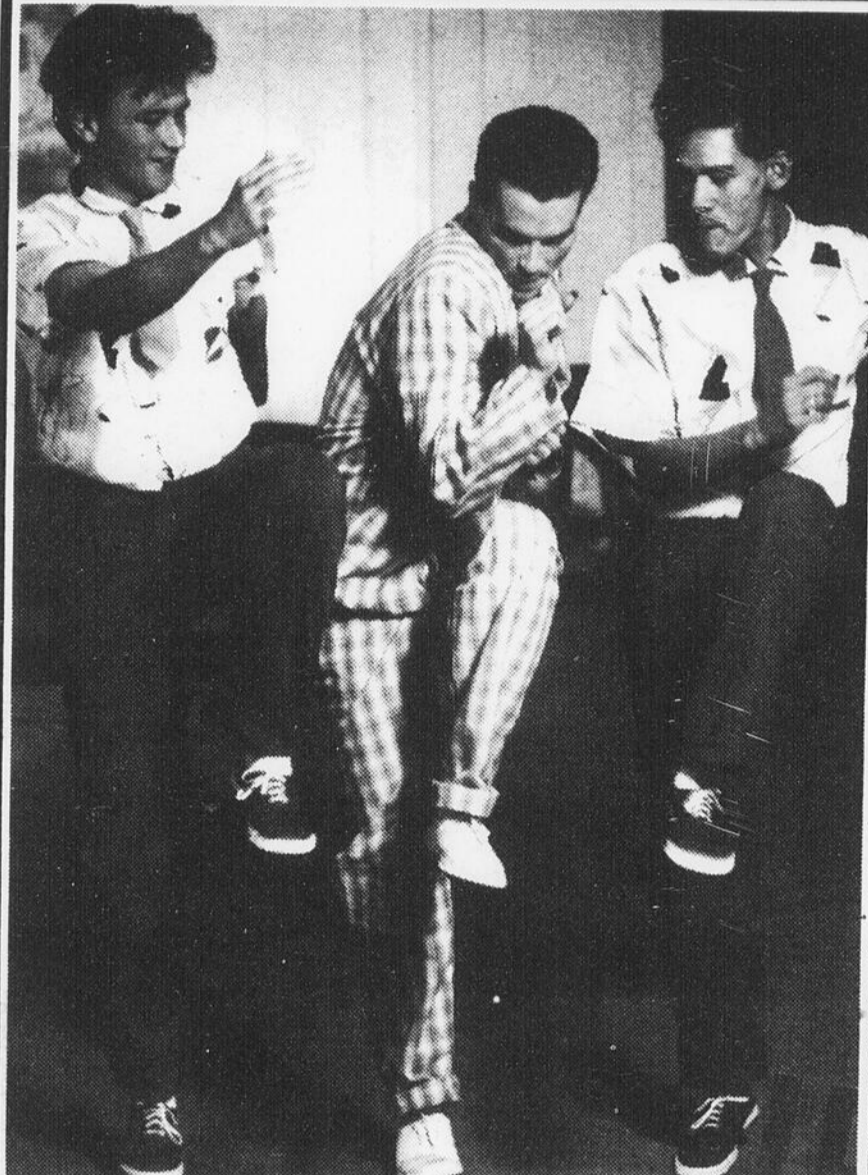

PLACE DU ROYAUME

BOUTIQUE
Taxi...

Venez admirer notre nouvelle collection printemps-été 1985