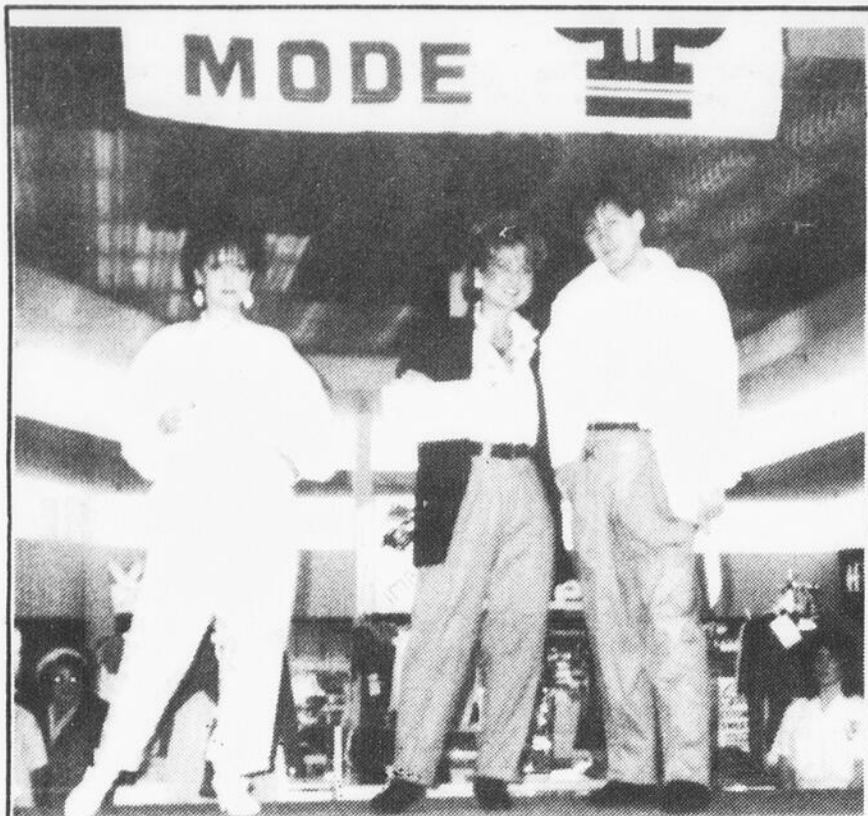

LA MODE A
PLACE DU ROYAUME
UNE QUESTION
DE CHOIX