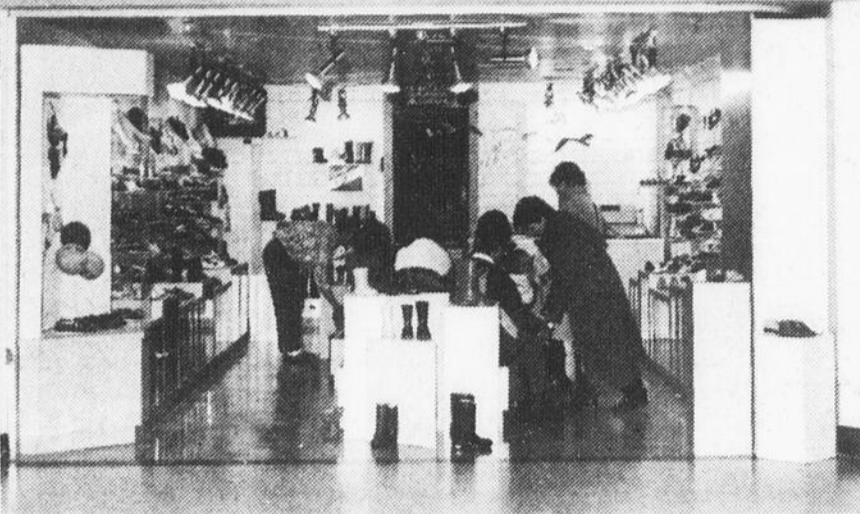

AU PETIT CORDONNIER

Au Petit Cordonnier rénove son local pour un meilleur service

SPECIAL DE PAQUES

Mercredi 20 mars
Vendredi 22 mars
Jeudi 21 mars
Samedi 23 mars