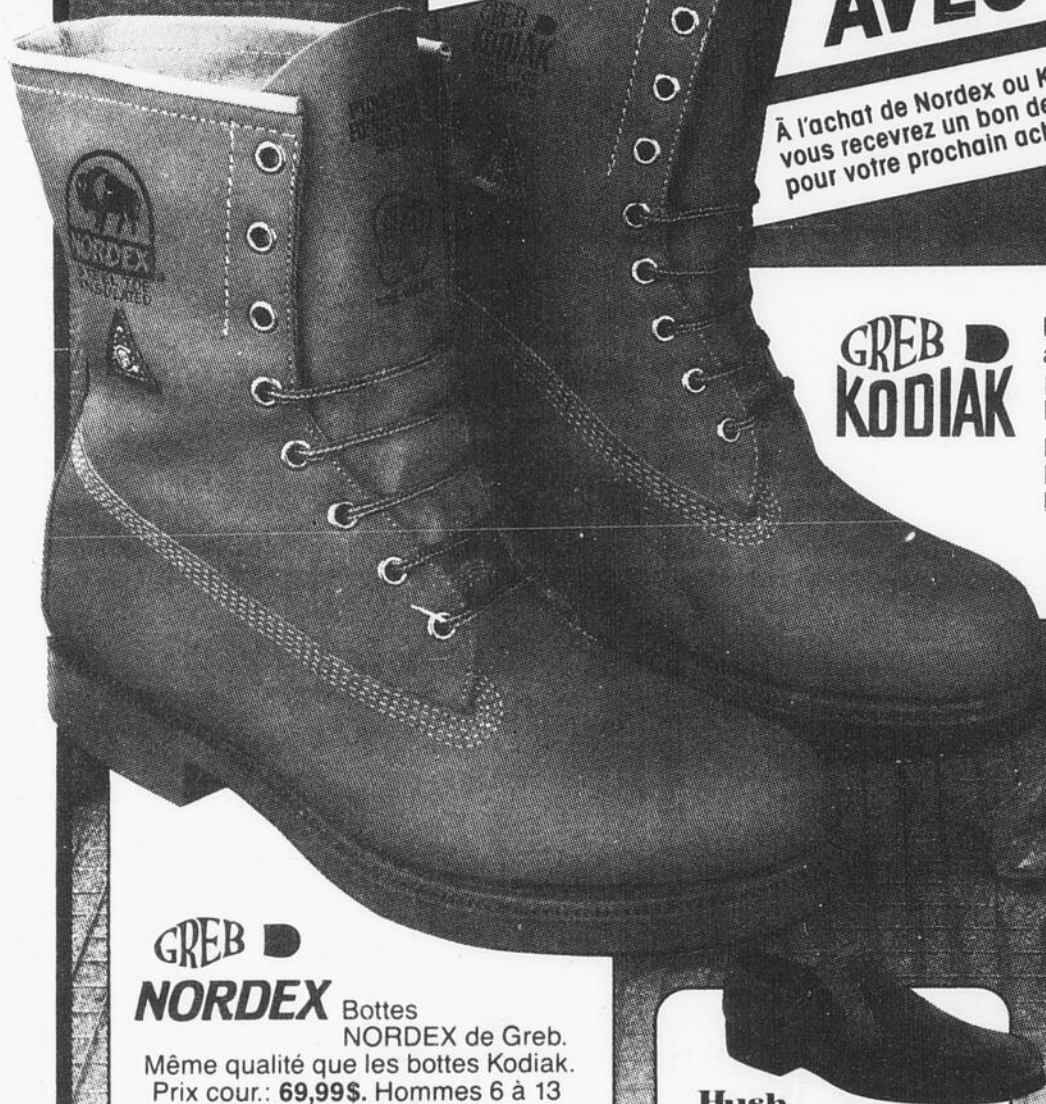

**SUPERCHAUSSÉZ-VOUS
AVEC GREB**

À l'achat de Nordex ou Kodiak,
vous recevrez un bon de 5 $
pour votre prochain achat.