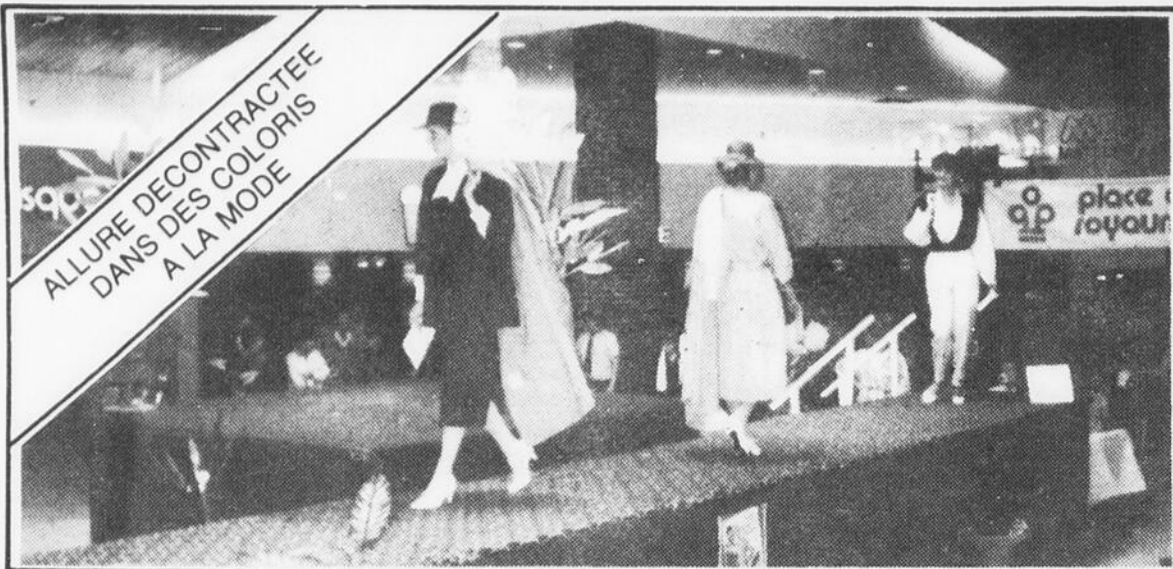

SPECIAL DE PAQUES

DU 20 MARS AU 6 AVRIL

Cage équipée
avec perruche

SPECIAL:

$39⁹⁹

Aquarium
5 gallons
équipé

SPECIAL:

$45⁹⁹

ou jusqu'à épuisement de la marchandise

LE ROYAUME DES ANIMAUX

Place du Royaume - Chicoutimi 549-9938

MAINTENANT DANS UN NOUVEAU LOCAL

PRES DE L'ENTREE
CAISSE POPULAIRE

5
jetons
pour **$1⁰⁰**

Rég.: 4 pour $1.00
Aucune limite
par client

AUGMENTEZ
VOTRE ARGENT

SUR PRESENTATION DE CE COUPON
VOUS RECEVREZ VOS JETONS

LE JEU

CENTRE D'AMUSEMENT
Place du Royaume
du 20 au 24 mars

FLUTE TRAVERSIERE OU CLARINETTE

Rég.: $450

SPECIAL:

$270⁰⁰

GUITARE

de **20%** à **30%**

sur certains modèles
en magasin