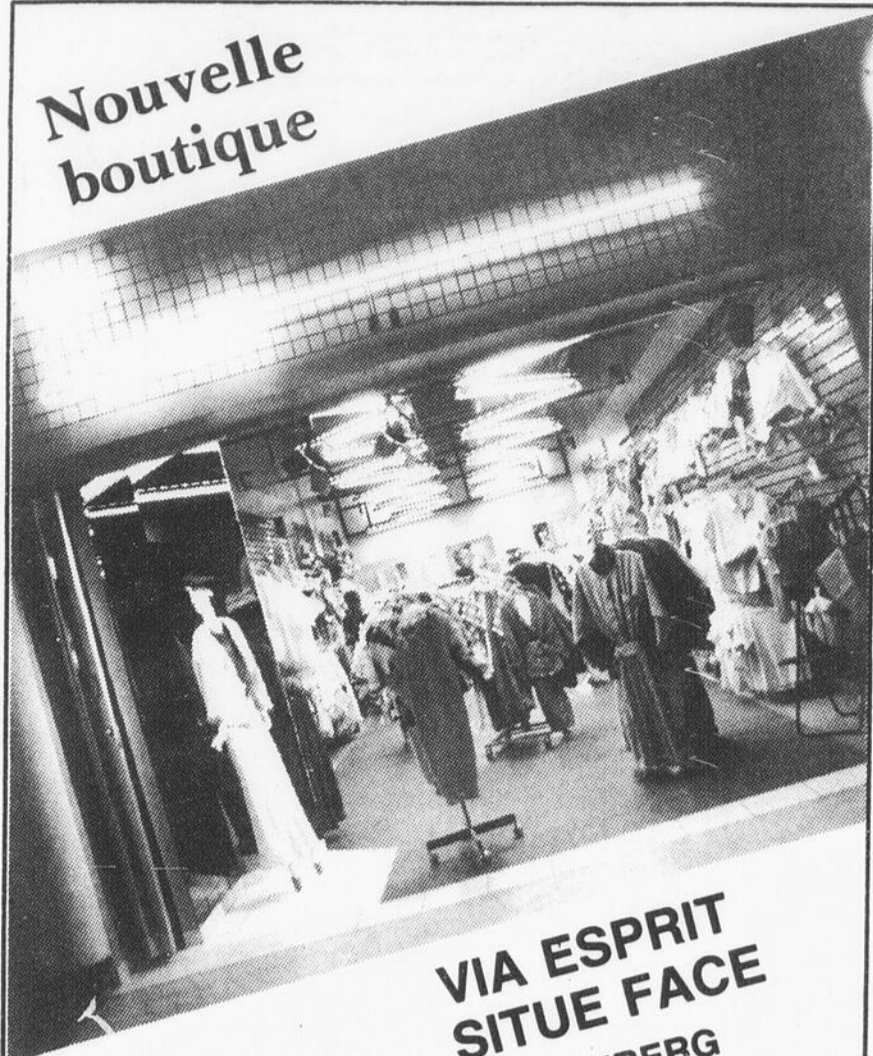

Nouvelle
boutique

VIA ESPRIT
SITUE FACE
A STEINBERG
UNE BOUTIQUE
DE MODE FEMININE

TABAGIE DU ROYAUME

Nous avons pour vous
le plus vaste choix de
chocolat pour Pâques
des Pères Trappistes
de Mistassini.

ON VOUS ATTEND!

Et n'oubliez pas, nous sommes
ouvert tous les jours de

8h00 A.M. à 20h00 p.m.