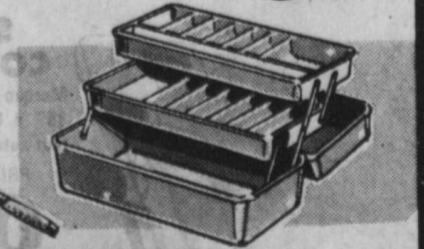

COFFRET ETAGE

Plastique, 2 plateaux en corbeille, 15 compartiments, 13 x 6 x 6". Bleu.

PRIX Kmart PRICE

333

TACKLE BOX

ACHAT FACILE ET ECONOMIQUE AVEC LA CARTE DE CRÉDIT Kmart
THE EASY, THRIFTY WAY - SHOP WITH A Kmart CREDIT CARD