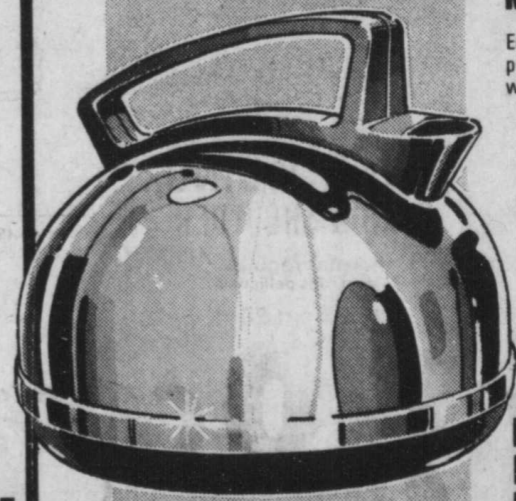

BOUILLOIRE ÉLECTRIQUE MCGRAW-EDISON

PRIX Kmart PRICE

533

MCGRAW-EDISON ELECTRIC KETTLE

Stainless Steel body, steam guard. 2
qt. capacity. 1500 watts. One year
guarantee.

GRILLE-PAIN SILEX

2 tranches

Automatique, 2 tranches.
Sélecteur coloré. Cordon
intégré. Fini chrome. Une
aubaine à ne pas manquer!

PRIX Kmart PRICE

888

SILEX 2-SLICE POP-UP TOASTER

2-slice. Automatic. Colour
selector. Attached cord.
Chrome. Don't miss this
buy!

LES RABAIS SE TRANSFORMENT VITE EN ÉCONOMIES CHEZ Kmart!
DISCOUNT SAVINGS ADD UP FAST AT Kmart!