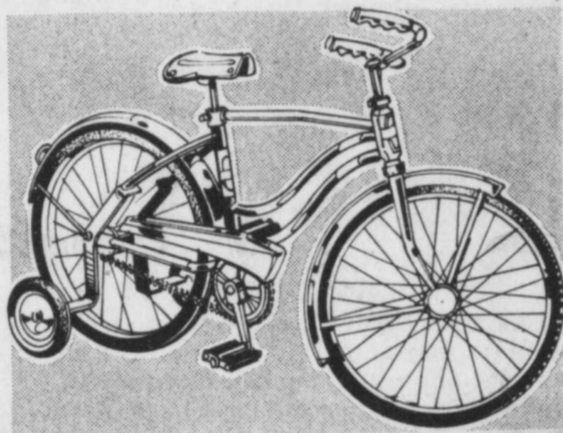

Convertible! BICYCLE

CONVERTIBLE BICYCLE

PRIX Kmart PRICE

33³³