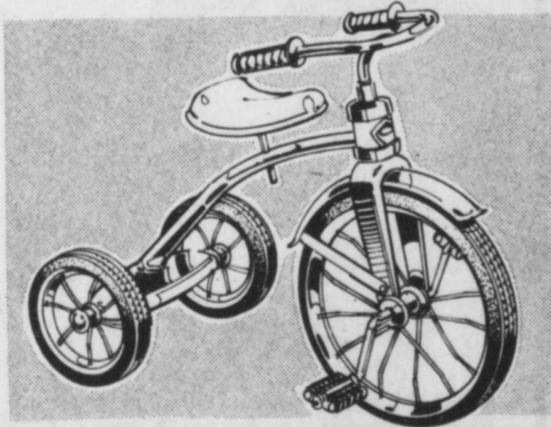

**Prix budgetaire!
TRICYCLE**

Grandeur 10". Roue. Robuste monture tubulaire.

BUDGET TRICYCLE

10" size. Red. With sturdy tubular frame.

PRIX Kmart PRICE

12⁷⁷