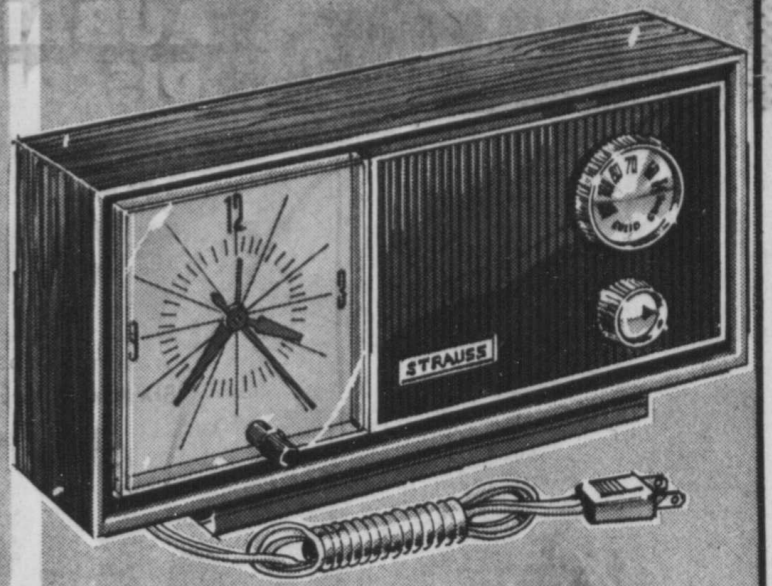

STRAUSS AM/AC ELECTRIQUE RADIO RÉVEIL

PRIX Kmart PRICE

STRAUSS AM/AC ELECTRIC CLOCK RADIO

1666