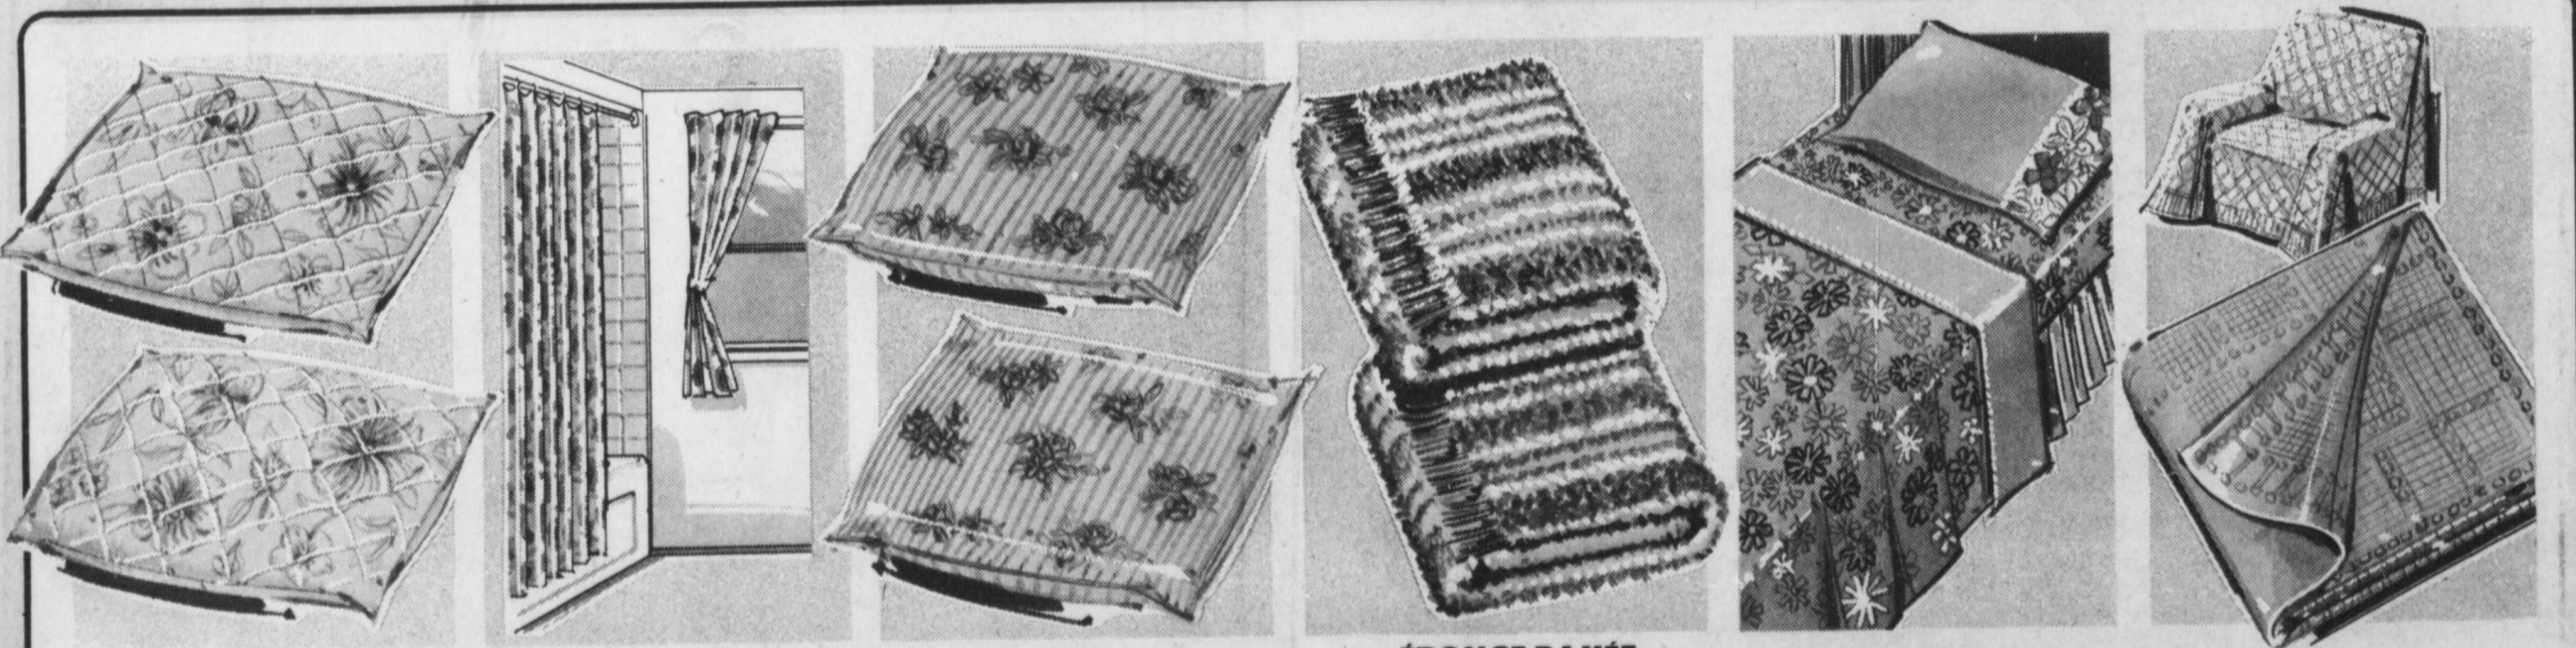

OREILLERS PIQUÉS

PRIX Kmart PRICE

99¢
Ch. — Each

QUILTED PILLOWS

PARURE SALLE DE BAINS

PRIX Kmart PRICE

199
L'ens. — Set

SHOWER & WINDOW CURTAIN SETS

OREILLERS DE PLUME

PRIX Kmart PRICE

196
Ch. — Each

FEATHER PILLOWS

ÉPONGE RAYÉE ENS. ASSORTIS COLORED STRIPED TERRY ENSEMBLES

POT. DE 5 DÉBARBOUILLETES 12" x 12" Pkg. OF 5 FACE CLOTHS 12" x 12"

PRIX Kmart PRICE
88¢
pkg. — pkg.

SERVIETTES DE BAINS 20" x 42" BATH TOWELS 20" x 42"

77¢
ch. — ea.

ESSUIE-MAINS 15" x 25" HAND TOWELS 15" x 25"

44¢
ch. — ea.

IMPRIMÉ 'VERSAILLES' LITERIE 'TRUPREST' FORTREL/COTON 'VERSAILLES' PRINTED TRUPREST FORTREL & COTTON BEDDING

TAIES D'OREILLERS

PRIX Kmart PRICE
197
Paire — Pr.

PILLOW CASES

429
Ch. — Ea.

463
ch. — ea.

JETÉE 'ANGOLA'

Tissu rayonné et coton à motifs jacquard. Extrêmement cousues. Environ 60" x 80". Noir, brun, marron, bleu.

PRIX Kmart PRICE

244

ANGOLA CHAIR THROW

2665 CHEMIN CHAMBLY
SATISFACTION GARANTIE OU ARGENT REMIS
SHOP WITH A MONEY BACK GUARANTEE

Longueuil