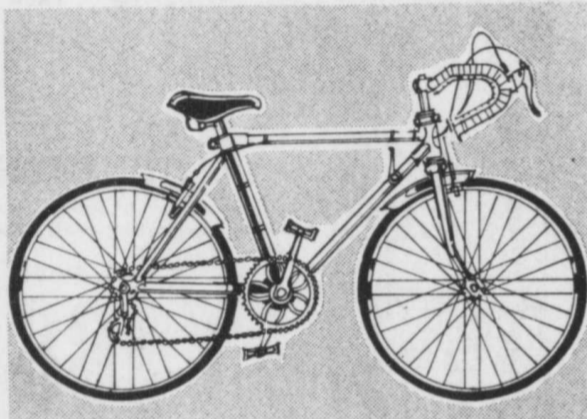

MEN'S 10 — SPEED BICYCLE

PRIX Kmart PRICE

74⁷⁷

**Garçons - 4 vitesses
BICYCLE**

BOY'S 4-SPEED BICYCLE

PRIX Kmart PRICE

54⁸⁸