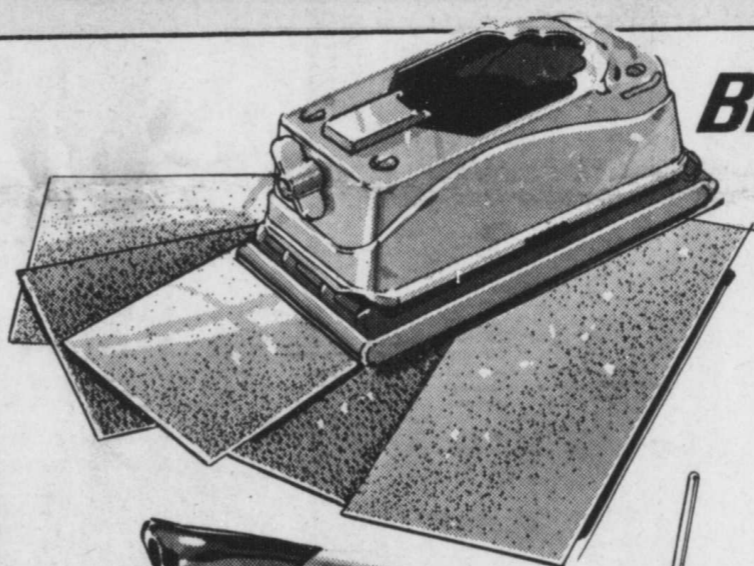

Black & Decker PERCEUSE & SABLEUSE

L'équipement complet comprend 12 pièces:

- Perceuse 1/4", sableuse rotative 3 3/8" x 9"
- 3 mèches 1/8", 3/16", 1/4"
- Fouet pour mélanger la peinture
- 6 feuilles de papier sablé.

PRIX Kmart PRICE

1399

L'ENS.
Kit

BLACK & DECKER DRILL'N SAND KIT

Each 12 piece kit contains:

- 1/4" drill, orbital 3 3/8" x 9" sanding attachment.
- 3 twist drill bits 1/8", 3/16", 1/4".
- Paint mixer.
- 6 sheets assorted grit abrasive paper.