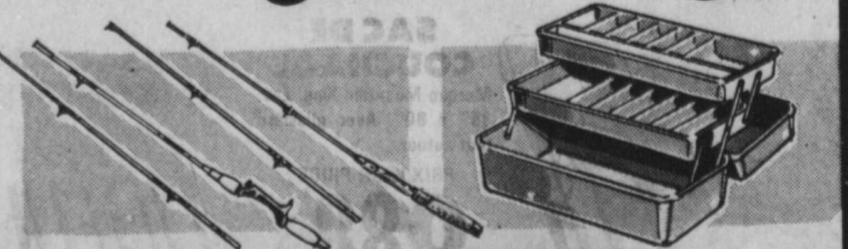

CANNES DIVERSES

Canne junior - 7 pi. Canne à lancer - 6 pi.

PRIX Kmart PRICE

888
Each