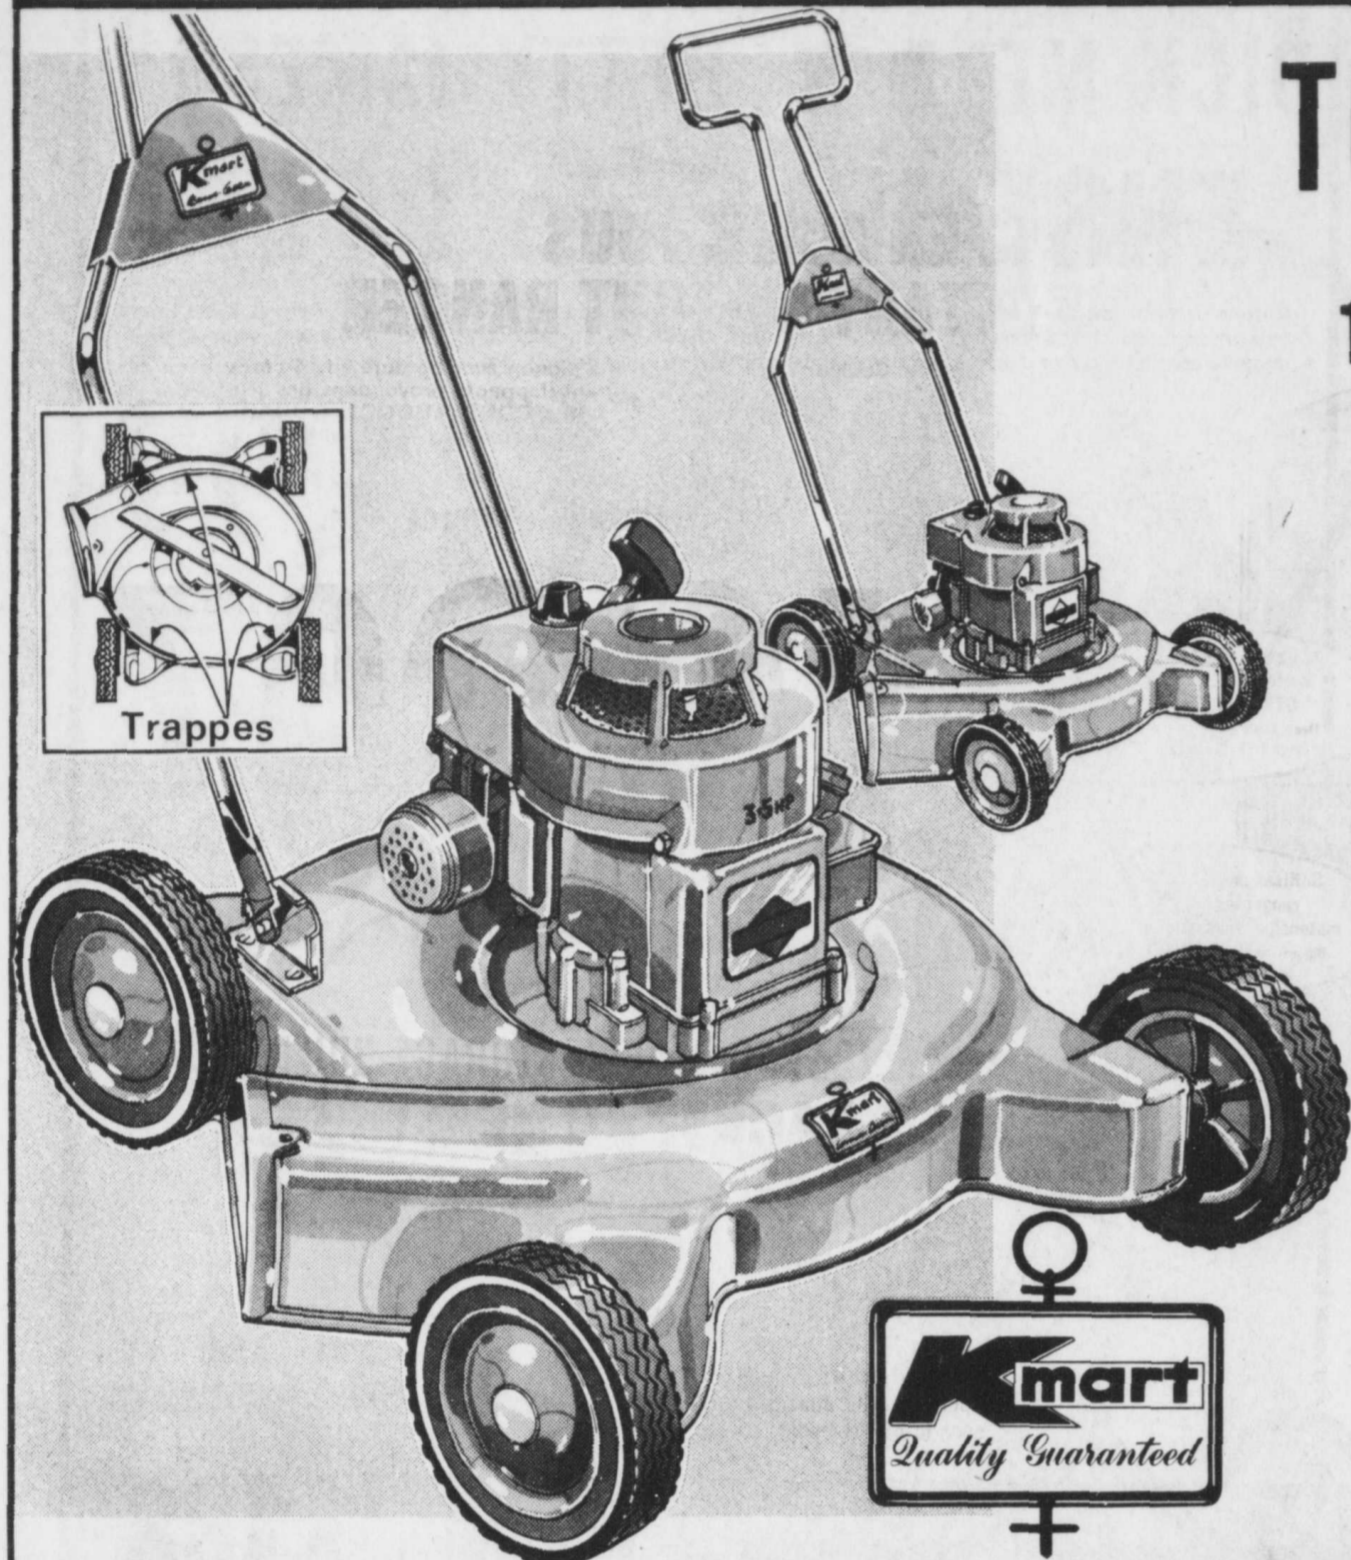

Kmart

EN VENTE DU 15 AU 20 MAI
ON SALE: MAY 15th TO 20th

A Division of the S.S. KRESGE COMPANY Limited
Division de S.S. KRESGE CO. Ltée.

TONDEUSE À MOTEUR Kmart 19" — SOUFFLERIE CIRCULAIRE

TONDEUSE À MOTEUR DE QUALITÉ EFFICACE ET RAPIDE

- Moteur Briggs & Stratton 3.5 c.v.
- 19" de luxe, soufflerie circulaire antiretour
- Démarrage à rappel
- Roues 7" plastique rouge, pneus flanc blanc, avec enjoliveurs.
- Accélération intégrée au moteur

PRIX Kmart PRICE

6777

**Kmart POWER LAWN MOWER
WITH 19" FULLY BAFFLED DECK**

A HIGH CLASS POWER LAWN MOWER THAT DOES THE JOB EASILY AND FAST!

- 3.5 H.P. Briggs & Stratton engine.
- 19" deluxe fully baffled deck.
- Recoil starter.
- 7" white wall red plastic wheels with hub caps.
- On engine throttle control.

TONDEUSE À MOTEUR Kmart 22"

22" de luxe, soufflerie circulaire antiretour • Moteur Briggs & Stratton 3.5 c.v.
Kmart 22" POWER LAWN MOWER
22" deluxe fully baffled steel deck • 3.5 H.P. Briggs & Stratton engine.

PRIX Kmart PRICE

7777