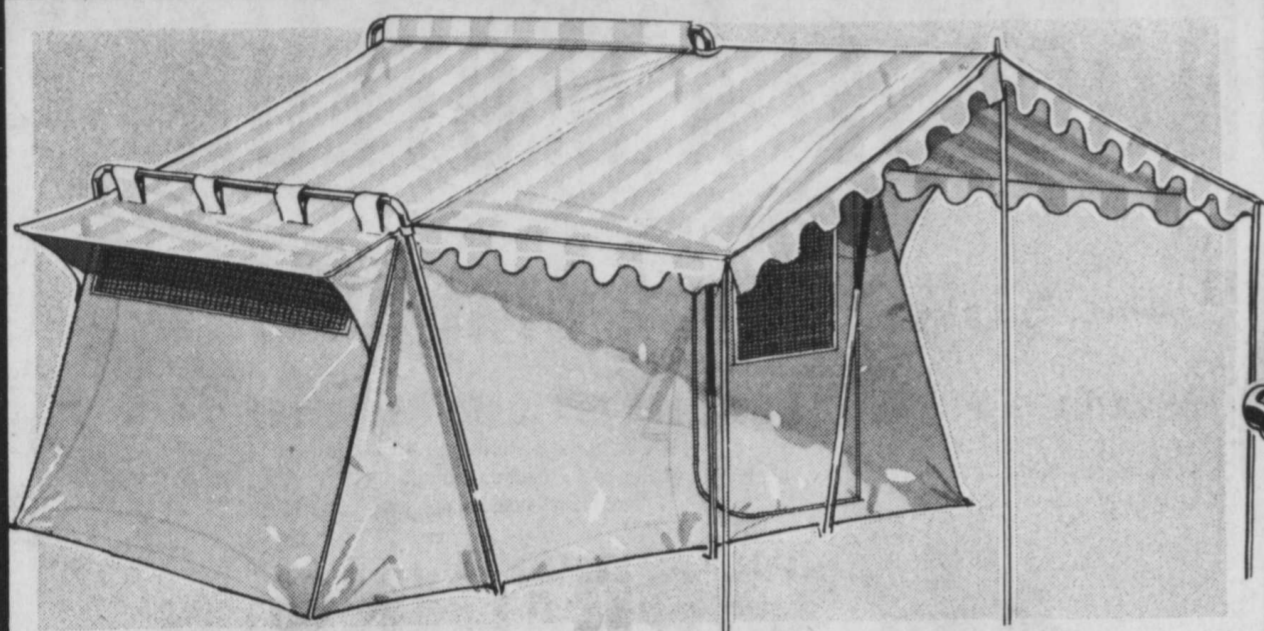

LANCE SON 50e MAGASIN VENTE CÉLÉBRATION TANT QU'IL Y EN AURA

TENTE HAUTS MURS

Si vous aimez vivre sous la tente, voici le moment de venir choisir la vôtre! Tente avec toiture rayée formant marquise et 2 auvents, murs en toile à draps, fenêtre sur les côtés, avec rabats intérieurs à glissière, porte avec moustiquaire nylon métallisée, en forme de D. Hors-tout 8' x 10' sur 7' x 5 1/2'.