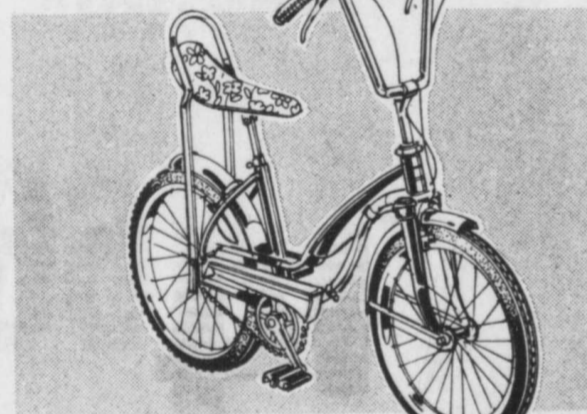

**Fillettes - Guidon surélevé
BICYCLE**

GIRL'S HI-RISE BICYCLE

PRIX Kmart PRICE

39⁹⁷