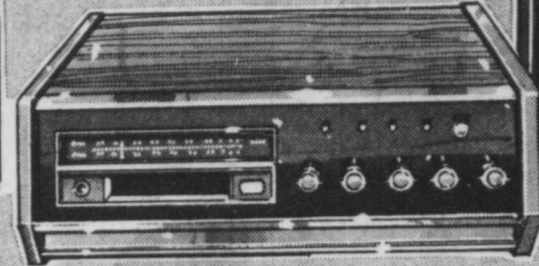

AM/FM 21 TRANSISTORS CHAÎNE STÉRÉO

AM/FM 21 TRANSISTOR STEREO RECEIVER

PRIX Kmart PRICE

8777

Complète
Complète