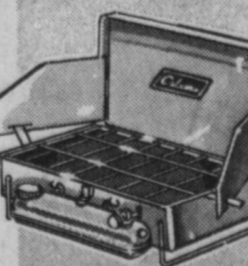

SLEEPING BAG

Kamp King! Approx. 36" x 72". Full zipper.

POÊLE DE CAMP

PRIX Kmart PRICE

1666