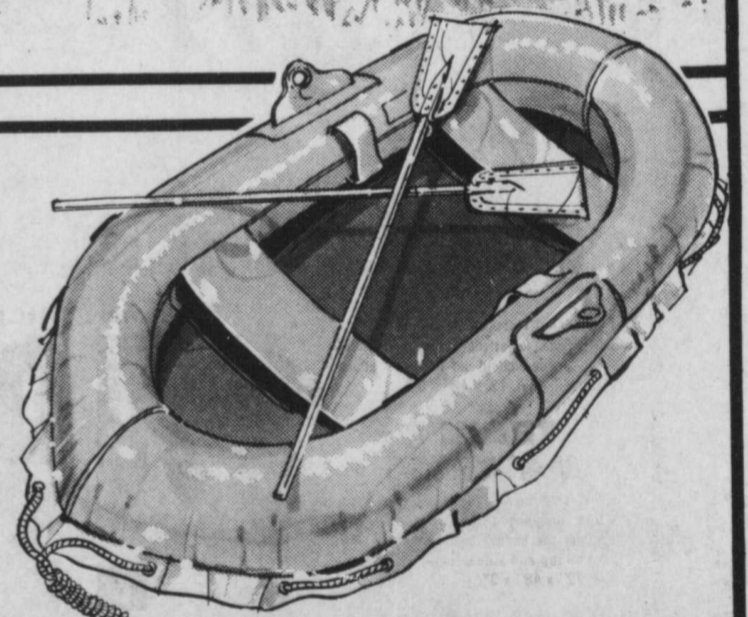

TOYO BRAND RUBBER BOAT

JEU DE DARDS

Comprend 4 dards, 2 cibles. Facile à jouer. Pour toute la famille!

PRIX Kmart PRICE

333
Set

LAWN DARTS

JEU POSY PITCH

Comprends 8 fleurs (posies), 2 cibles-pieux et instructions. Intéressant pour tous!

PRIX Kmart PRICE

577
Set