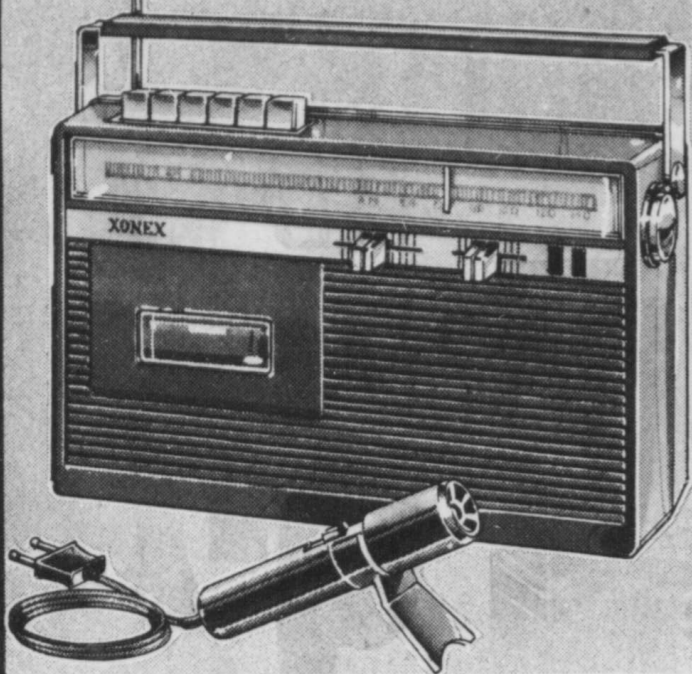

Kmart

EN VENTE DU 15 AU 20 MAI
ON SALE: MAY 15th TO 20th

A Division of the S.S. KRESGE COMPANY Limited
Division de S.S. KRESGE CO. Ltée.

MAGNÉTOPHONE À CASSETTE AM/FM/AC/CD

PRIX Kmart PRICE

5933

AM/FM/AC/DC CASSETTE TAPE RECORDER

AM/FM 21 TRANSISTORS CHAÎNE STÉRÉO

AM/FM 21 TRANSISTOR STEREO RECEIVER

PRIX Kmart PRICE

8777

Complète
Complète