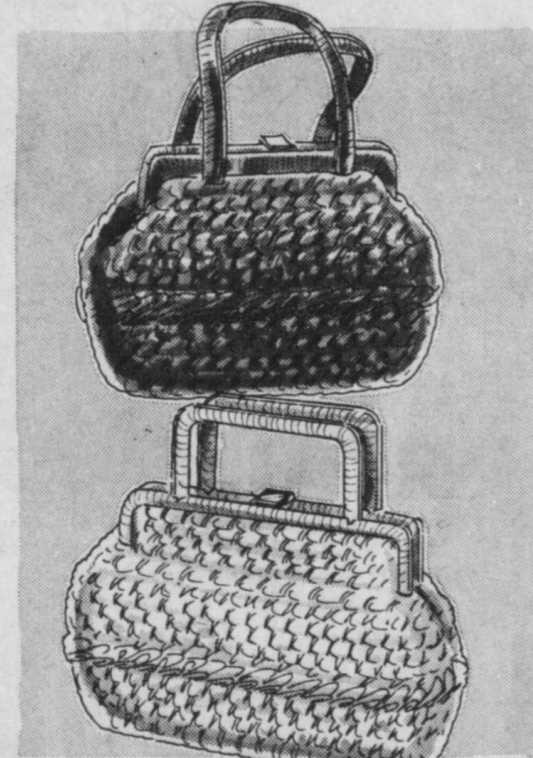

POUR DAMES ET JEUNES FILLES SACS D'ÉTÉ

PRIX Kmart PRICE

588 each. ch.

LADIES' & MISSSES' HANDBAGS

Big values on summer bags now at Kmart! Cordina material styles made in Italy come in White, Navy or Beige! Visca Crochet styles in latest colors.

POUR DAMES — MISSSES BLOUSES

En broadcloth Polyester et coton. Cols crantés et manches à rouler. Imprimés divers. Tailles 10-20.

PRIX Kmart PRICE

247 ch. each

Polyester and Cotton Broadcloth styles have roll-up sleeves and pinned collars! Assorted prints! Sizes 10-20.

POUR DAMES — MISSSES PANTALON

PRIX Kmart PRICE

499 ch. each

Cotton Woven jacquard pattern! California. 3 Button Front. Cross-Belt. Loose Styles! Assorted colors. Size 8-18.