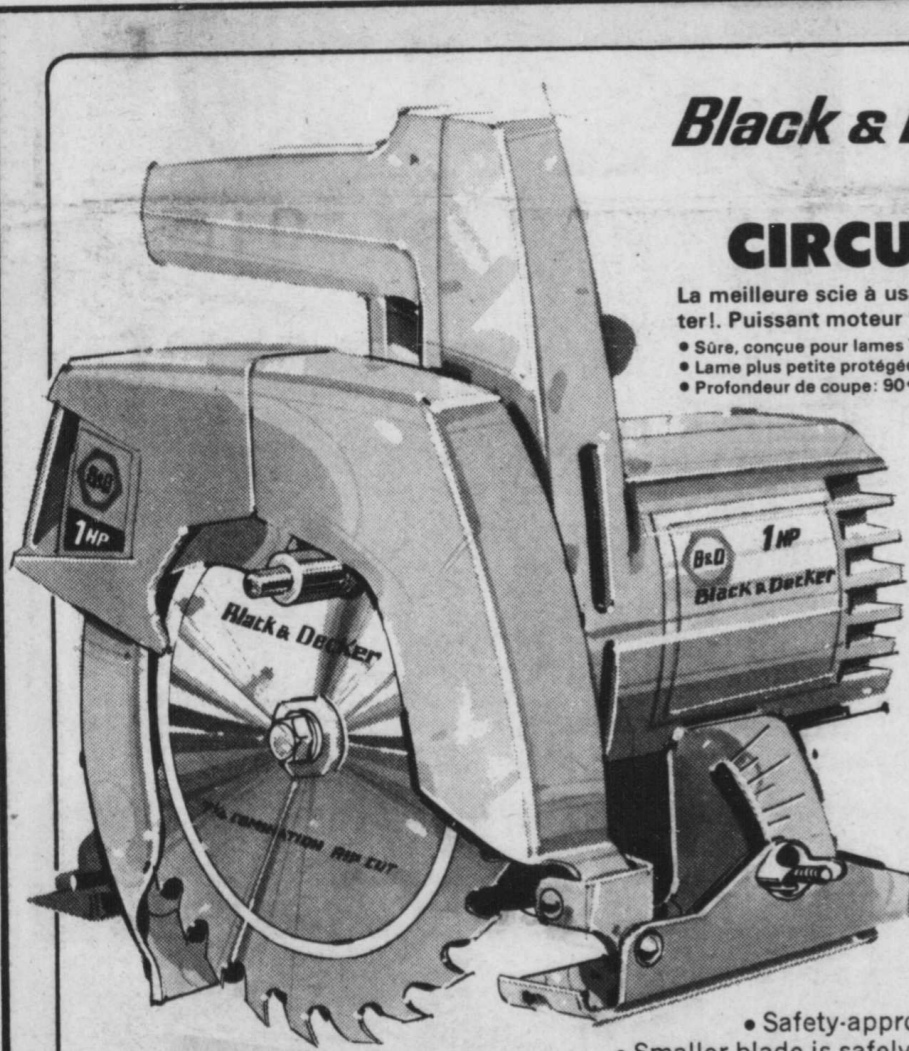

CÉLÈBRE SON

ème
MAGASIN
D'UN BOUT
À L'AUTRE
DU PAYS!

GRANDE VENTE À RABAIS D'OUVERTURE

GRANDE VENTE DANS
TOUS LES MAGASINS
Kmart DU PAYS DU
15 AU 20 MAI

Black & Decker SCIE CIRCULAIRE 1 HP

La meilleure scie à usage multiple que vous puissiez acheter! Puissant moteur 1 HP pour les plus durs travaux.

PRIX Kmart PRICE

2199

BLACK & DECKER 1 HP CIRCULAR SAW

Best value general purpose saw you can buy!
• 1 HP motor gives all the power needed to handle toughest jobs.

- Safety-approved for 7 1/4" and 6 1/2" blades.
- Smaller blade is safely covered by extra-wide guard.
- Cutting depth: 90° 2 3/8", 45° 1 7/8", 1 HP, 4300 RPM.