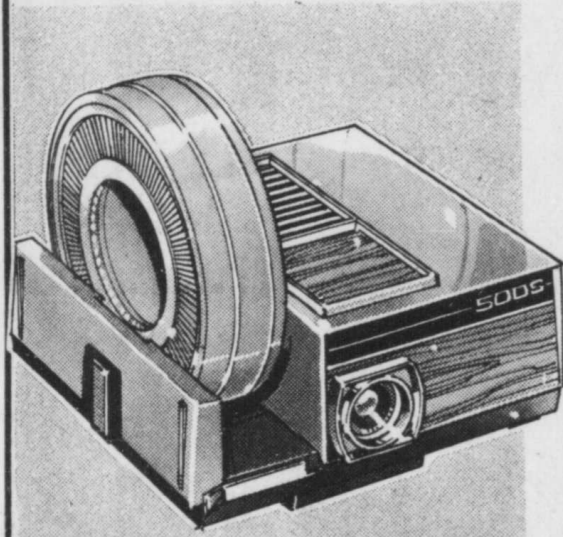

HANIMEC LaRONDE 500S SEMI-AUTOMATIQUE PROJECTEUR À DISPOSITIVES

PRIX Kmart PRICE

3782

HANIMEC LaRONDE 500S SEMI-AUTOMATIC SLIDE PROJECTOR