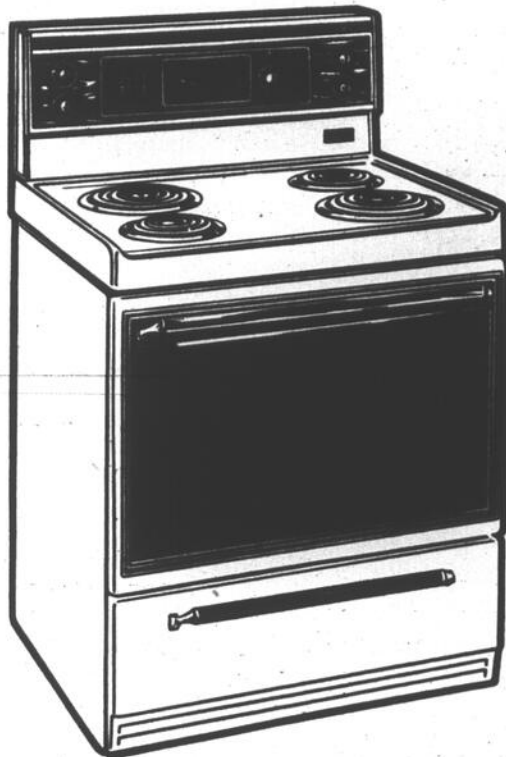

**369.**      **399.**

**Cuisinière Inglis 30"**  
avec porte en verre noir à la grandeur  
modèle à nettoyage facile  
**359.**  
modèle auto-nettoyant  
**509.**  
léger supplément pour couleur

Laveuse et sècheuse Inglis  
**LAVEUSE:**  
- 6 cycles -  
- deux vitesses de lavage & d'essorage -  
- 5 réglages de température d'eau -  
**SECHEUSE:** Trois réglages de cycles