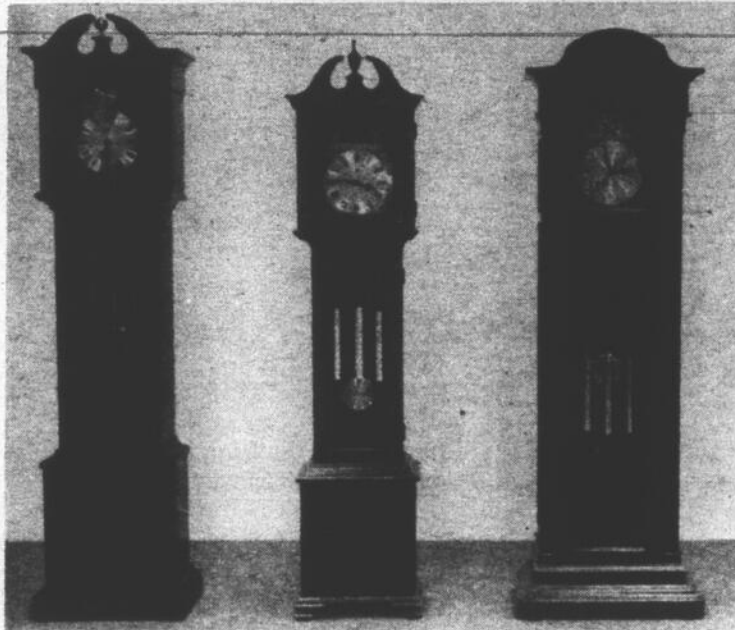

Pour vivre ensemble il faut savoir choisir

UNE BONNE AUBAINE

VASTE CHOIX D'HORLOGES GRAND-PERE AVEC CARILLON PRIX SPECIAUX SUR TOUS LES MODELES EN MAGASIN