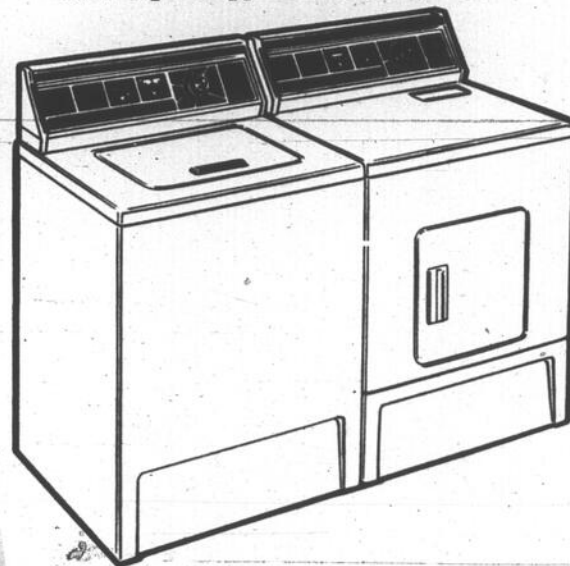

Laveuse et sècheuse Inglis
LAVEUSE:
- 6 cycles -
- deux vitesses de lavage & d'essorage -
- 5 réglages de température d'eau -
SECHEUSE: Trois réglages de cycles

Prix d'ensemble **699.** 2 morceaux

P.S. Léger supplément pour couleur

Laveuse et sècheuse Inglis

Laveuse: 2 vitesses, 5 cycles
sècheuse: 3 cycles

Prix d'ensemble **599.**

pour 2 morceaux (en blanc)