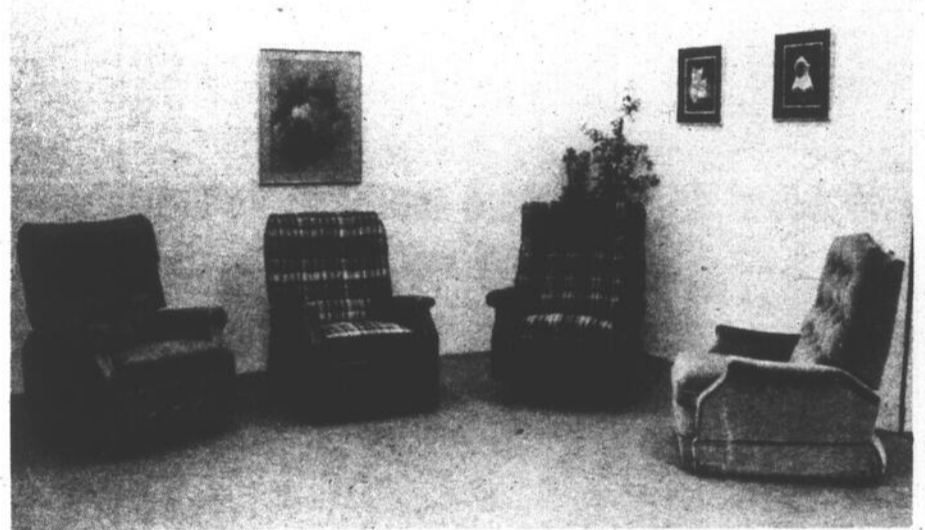

Pour vivre ensemble il faut savoir choisir

UNE BONNE aubaine

UNITES MURALES

contemporain
moderne
91 1/2" X 15 3/4" X 72" H.
cet unité comprend
2 sections avec
portes
1 section bar
Plusieurs tablettes
ajustables

364.

Unité murale fini Teck
100 1/2" X 15" X 78" H.
11 portes finies Teck - 3 tiroirs
2 portes vitrées - 1 section bar
Tablettes ajustables
éclairage incandescent

PRIX **669.**

Unité murale
fini chêne naturel
& miroirs
94" X 18" X 78" H.

819.

PRIX

Base & étagère fini Teck
espace pour télévision - espace
pour système de son & disques -
3 tablettes ajustables - 2 portes
vitrées - 2 tiroirs
BASE: (69" X 18" X 23" H.)
ETAGERE: (69" X 12" X 41 1/2" H.)

prix **349.**

Berçantes & Fauteuils

Berçantes sur billes de marques St-Pie, Sylvestre, Decorhome, Clément, choix de couleurs et de modèles.

prix: 99. 139. 154. 199. 229. etc.

Nous avons en magasin quelques 60 fauteuils inclinables, dont plusieurs sont aussi berçants, de marques LA-Z-BOY, BERKLINE, EL-RAN. Choix de tissus & de couleurs.

prix: 164. 184. 239. 279.
299. 329. etc.

Harvey & Racine
INC.

633 Dufferin

Granby

372-5896