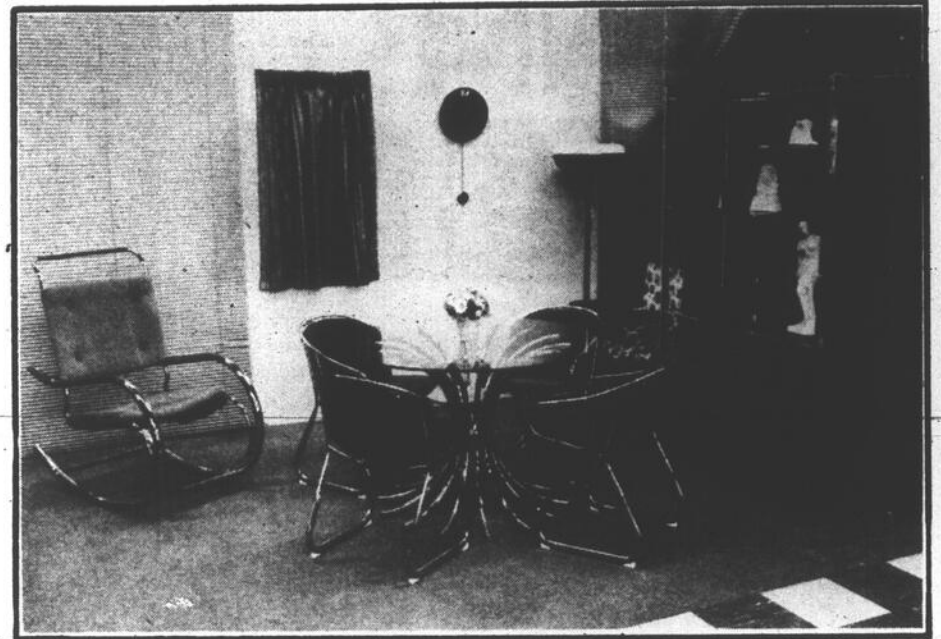

Set de cuisine
fini laminé et chrome,
5 morceaux: 1 table
ronde - 4 chaises
pivotantes

a) Set de cuisine
fini chrome & vitre fumée
5 morceaux: 1 table ronde 44" diamètre 4 chaises

724.

b) Étagère
finie chrome & vitre fumée

374.

c) Bercante finie chrome

154.