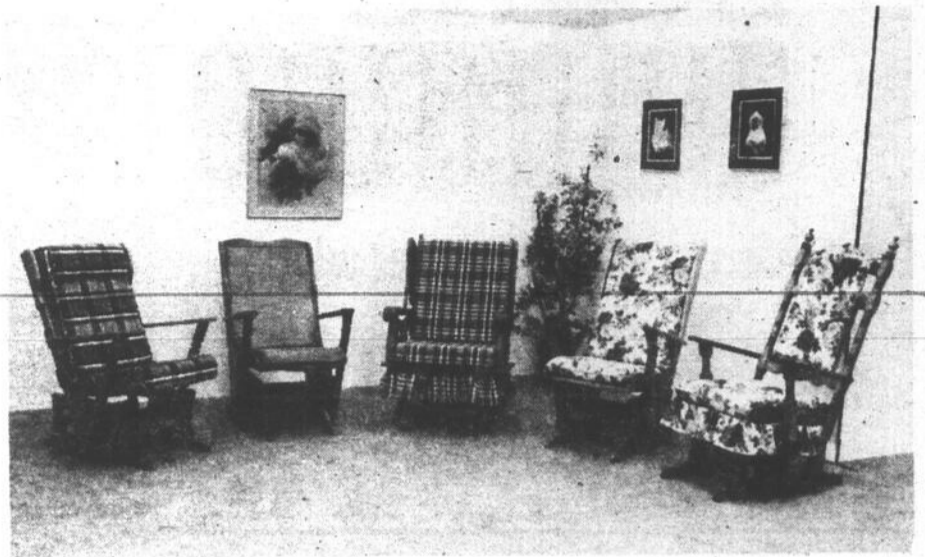

Berçantes & Fauteuils

Berçantes sur billes de marques St-Pie, Sylvestre, Decorhome, Clément, choix de couleurs et de modèles.

prix: 99. 139. 154. 199. 229. etc.