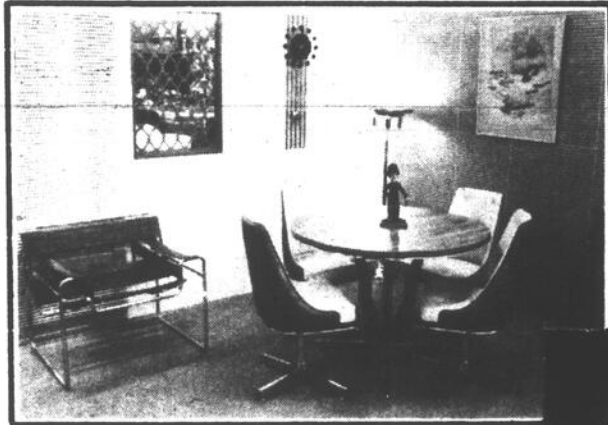

Set de salle à manger en Teck  
 7 MORCEAUX: 1 table - 3 chaises - 1 chaise à bras - 1 buffet - 1 huche  
**PRIX 1695.**

Set de salle à manger (canadien) en pin massif  
**1 TABLE, 4 CHAISES, 2 CHAISES A BRAS, 1 BUFFET. 1 HUCHE**

## UNE BONNE aubaine

Set de cuisine  
fini laminé et chrome,  
5 morceaux: 1 table  
ronde - 4 chaises  
pivotantes

PRIX  
**424.**

a) Set de cuisine  
fini chrome & vitre fumée  
5 morceaux: 1 table ronde 44" diamètre 4 chaises