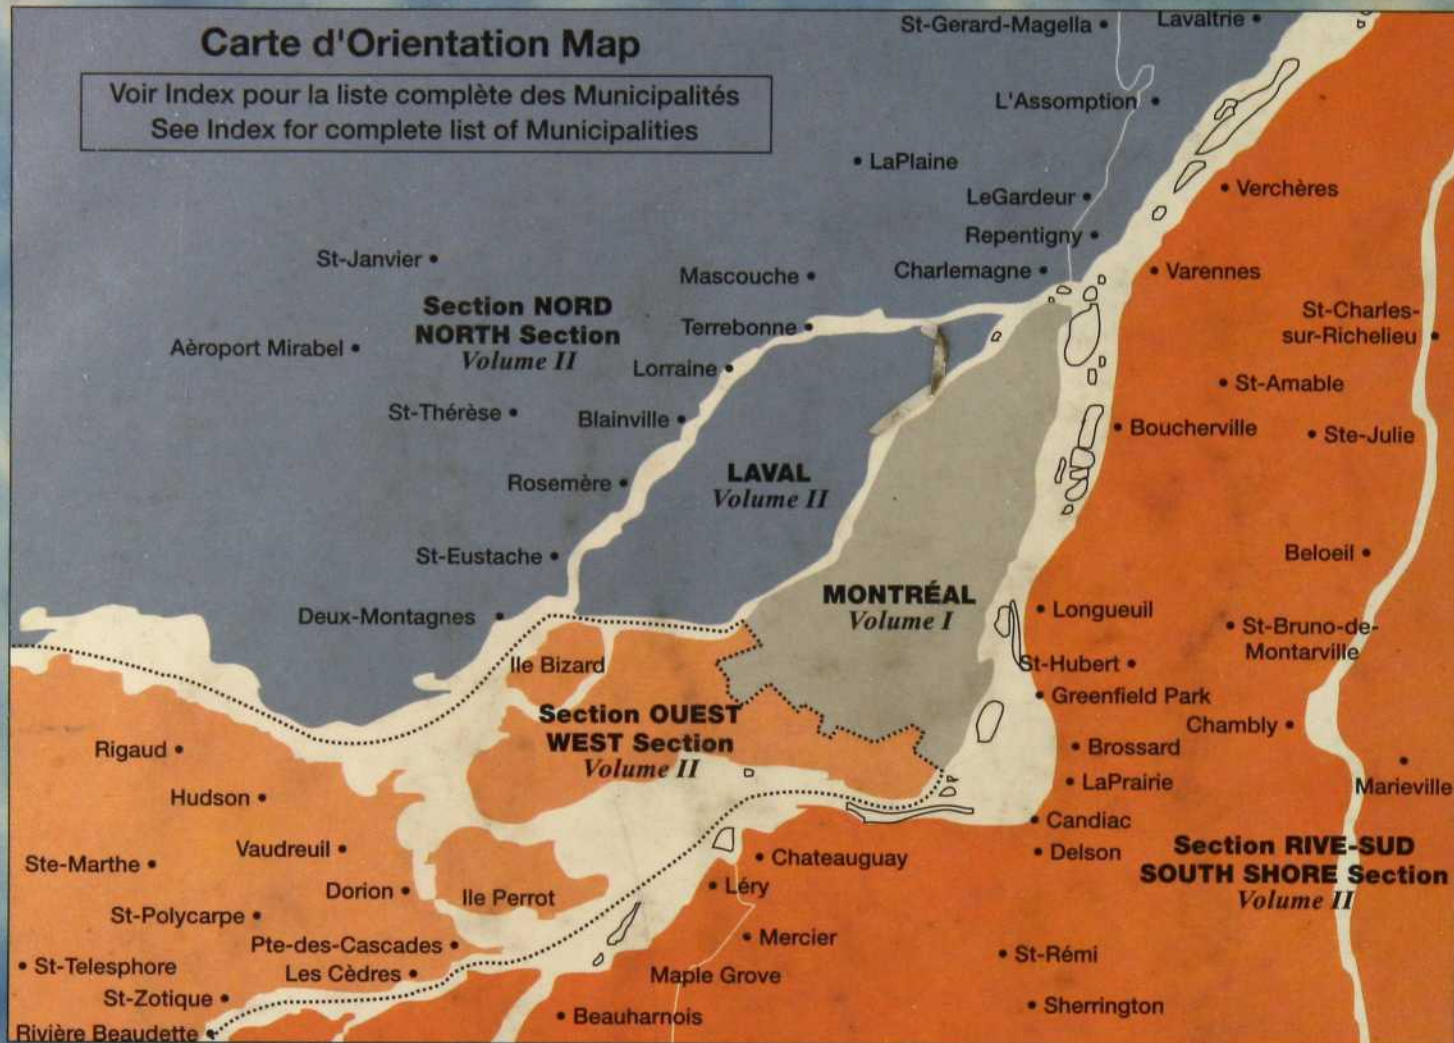

Carte d'Orientation Map

Voir Index pour la liste complète des Municipalités
See Index for complete list of Municipalities

VOLUME I MONTREAL

Anjou
Côte Saint-Luc
Hampstead
LaSalle
Montréal
Montréal-Est
Montréal-Nord
Montreal West
Mont Royal
Outremont
Pte-aux-Trembles, Mtl.
Riv.-des-Prairies, Mtl.
St-Laurent
Saint-Léonard
St-Pierre-Voir/See Lachine
Verdun
Westmount

VOLUME II QUEST/WESTERN

Baie D'Urfé
Beaconsfield
Côteau du lac
Côteau du lac Paroisse
Dalhousie Station
Dollard-des-Ormeaux
Dorion
Voir/See Vaudreuil-Dorion
Dorval
Hudson
Ile Bizard
Ile Cadieux
Ile Perrot
Kirkland
Lachine
Les Cèdres
Les Côteaux
Notre-Dame-de-l'Ile Perrot
Pierrefonds
Pincourt
Pointe-Claire

Pointe des Cascades
Pointe-Fortune
Rigaud
Rigaud Paroisse
Rivière Beaudette
Roxboro
Ste-Anne-de-Bellevue
St-Clet
Ste-Genève
St-Justine-de-Newton
St-Lazare Paroisse
Ste-Marthe
St-Polycarpe
St-Rédempteur
St-Télesphore
St-Zotique
Senneville
Terrasse Vaudreuil
Vaudreuil-Dorion
Vaudreuil-sur-le-Lac

Oka
Oka Paroisse
Pointe-Calumet
Pont-Viau-Voir/See Laval
Repentigny
Rosemère
Ste-Anne des Plaines
Paroisse
Ste-Dorothee-Voir/See Laval
St-Eustache
St-François-Voir/See Laval
St-Gérard-Magella
Voir/See L'Assomption
St-Henri-de-Mascouche-Voir/See Mascouche
St-Janvier, Mirabel
St-Joseph-du-lac
Ste-Marthe-sur-le-Lac
St-Roch de L'Achigan
Ste-Rose-Voir/See Laval
St-Sulpice
Ste-Thérèse
St-Vincent-de-Paul-Voir/See Laval
Terrebonne
Vimont-Voir/See Laval