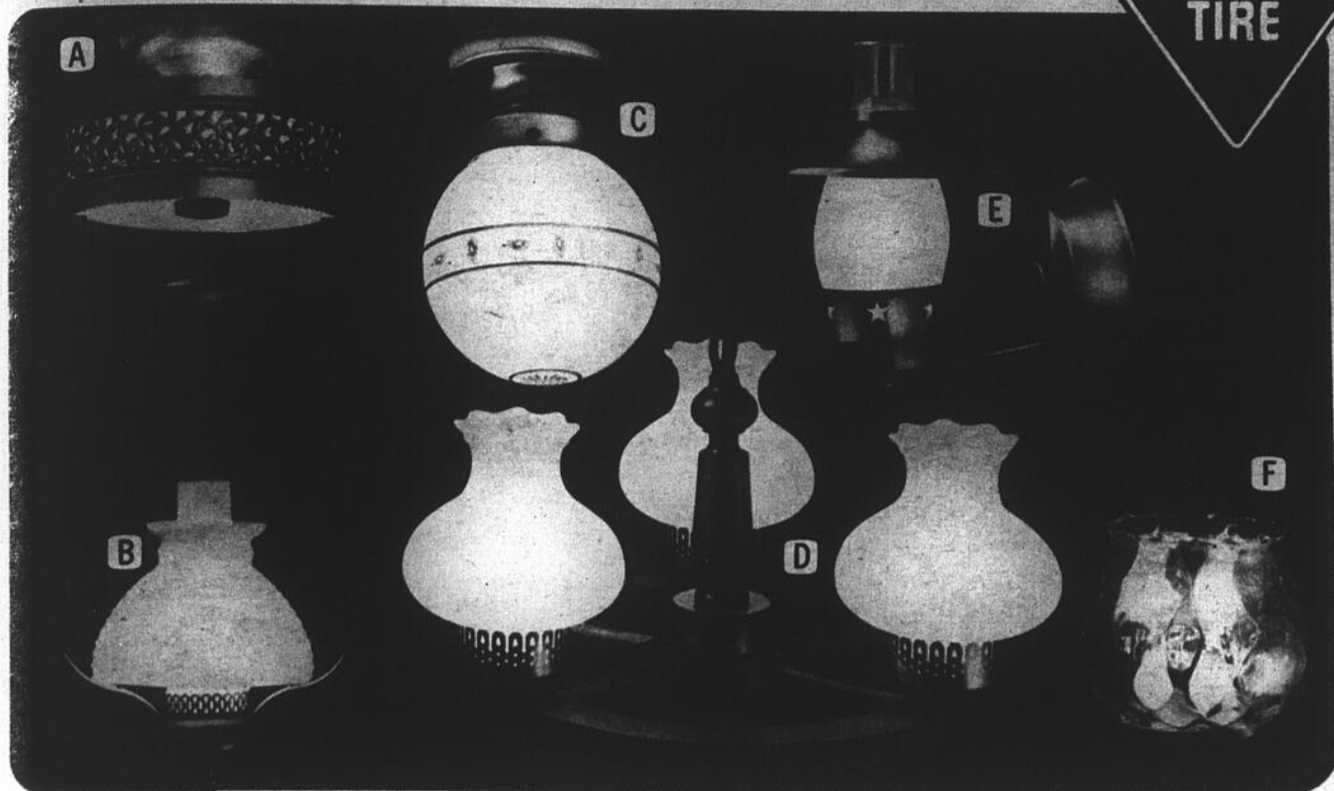

Achats lumineux

A Plafonnier d'entrée

Verre blanc et garniture laiton patiné. Diamètre 8". 52-3636. Courant $16.49

14.79

B Suspension a 3 chaînes

Globe en verre blanc. Hauteur 17", diamètre 14". 52-3628. Courant $24.99

22.49

C Cour. $7.79—Pour l'entrée

Plafonnier à globe en verre blanc garni de ton or. Diamètre de 6". 52-3637

6.89

D Suspension "roue de chariot"

Diffuseurs en verre blanc. P. 3 lampes, diam. 17". 52-3622. Courant $49.99

44.99

E Lampe murale d'intérieur

Fini cuivre patiné et noir, verre givré. Rustique. 52-3608. Courant $15.99

14.39