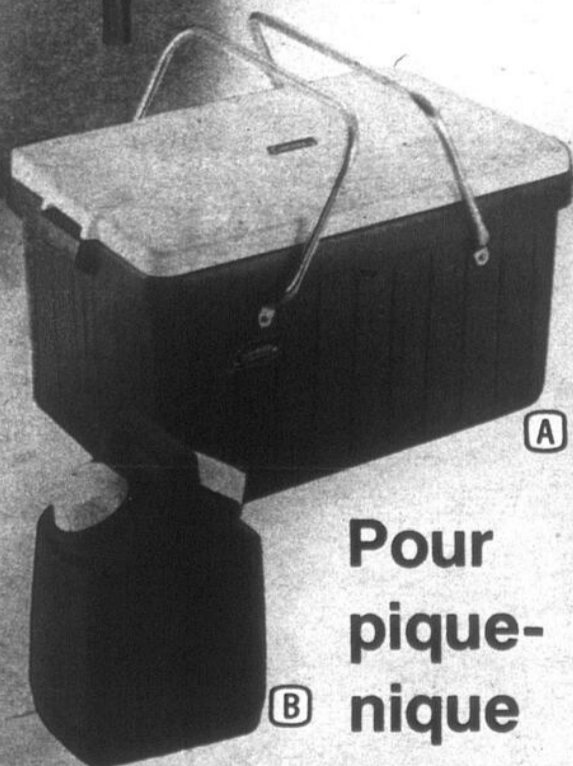

11.29

Hamac très abordable

Filet nylon; barres aux deux
bouts. 76-1565. **11.29**

4.88
Cour.
\$5.59

Néc. pour réparer fauteuil

Bois rouge pour rénover vos
vieux fauteuils. 85-0101. **4.88**

Prix Alléchants!

**Pour
pique-
nique**

A. **Glacière Dura-Bond Coleman**
Plateau et vidange. Poi-
gnées alum. 85-3418. **16.88**

B. **Cruche 2 compartiments**
Contient 128 oz. au total.
Très pratique. 85-4028. **5.59**

Barbecue
24" MOTORISE