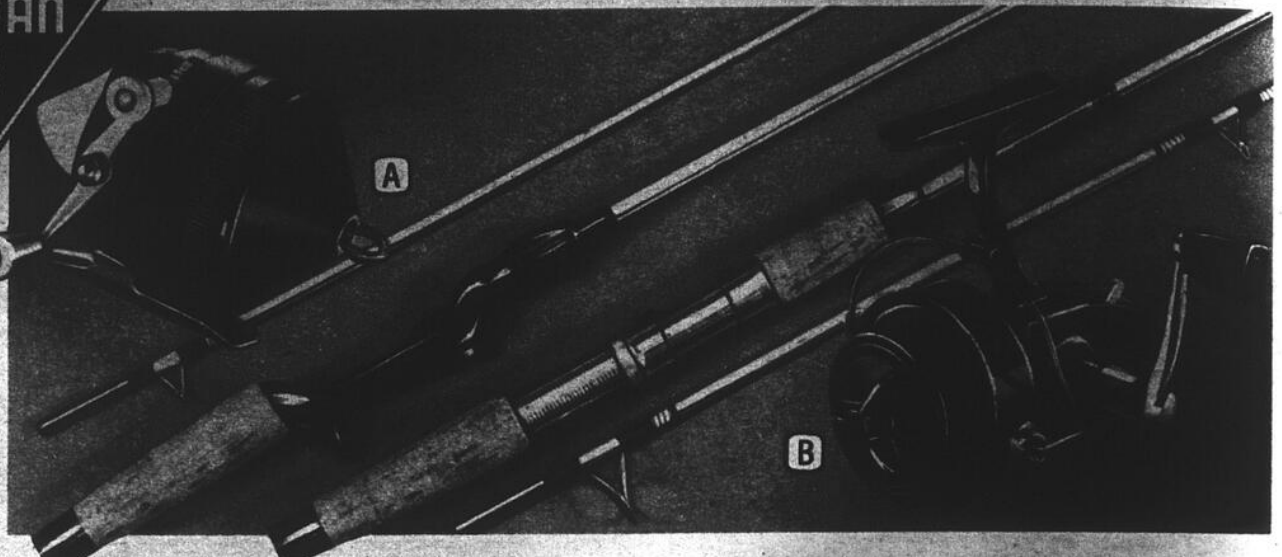

(A) Pour le lancer léger/appât

Moulinet 202 à contrôle au pouce. Canne 5' 4020 en 2 brins de fibre de verre, à poignée en liège. Avec ligne. 99-1851.

(B) Ensemble de lancer léger

Moulinet XR11 à système à anse d'une pièce et engrenages en métal. Canne 5 1/2' 4440 à bout amortissant les chocs. 99-1850.

8.88
Chaque
ensemble