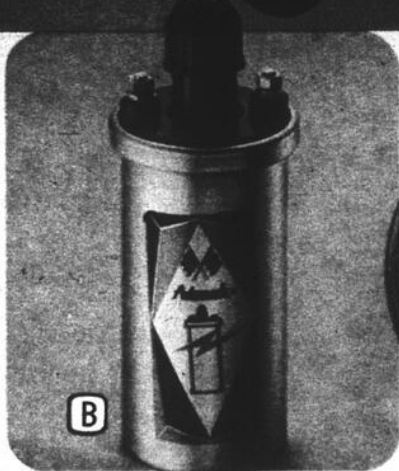

A Pompe à essence électrique
12 V. A pression norm.
ou basse. 23-6576X. **26.39**
Cour. $29.39 .....

B Super bobine GT-34
S'utilise avec résis-
tance extérieure. 12 V.
18-1150. Cour. $9.95. **8.95**

C "Long faisceau" Bosch
Ensemble de conversion des phares
en quartz à l'iode; offre jusqu'à 4
fois plus de visibilité. P. syst. 2 ou
4 phares. 20-3645X. **42.95**
Cour. $47.95 .....

D Régulateur de pompe à essence
Universel; 1 à 5 lb. au
pouce carré. 23-7040. **9.95**
Cour. $11.69 .....

E Contrôle de torsion
Boulon en U, 2 plaques
acier, écrous. 22-0033. **3.99**
Cour. $4.49 .....

F Fils de bougies à la silicone
Par Prestolite. Pour 8 cyl., à cou-
vre-cosses droites. Le jeu. **16.79**
18-2901. Cour. $18.69 ...
A couvre-cosses à 90°. **17.79**
18-2902. Cour. $19.79 ...

Amortisseurs À AIR RÉGLABLES

44.95
Paire
Cour. $49.95

Gonflables de 0 à 90 lb./po. ca. Ac-
croissent la charge utile des station
wagons, campeurs et autos tirant une
remorque. Fixation très robuste. Pour
l'arrière seulement des voitures cou-
rantes. Avantageux! 22-1221X.