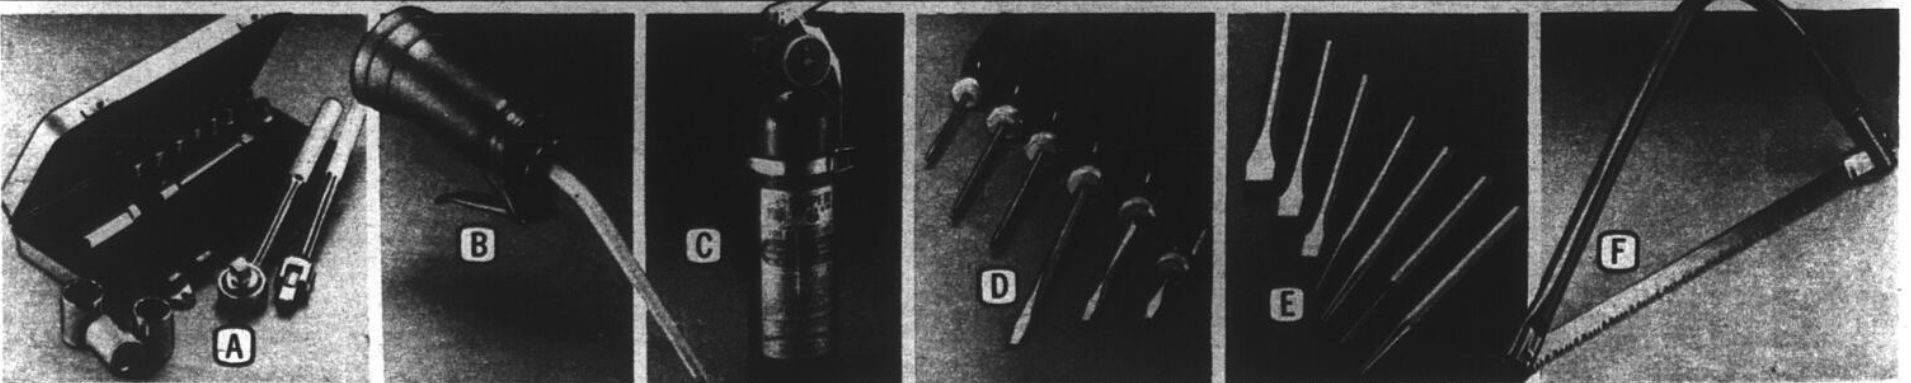

LES ÉCONO-VALEURS DU SÉRIEUX BRICOLEUR

(A) Clé à douilles à prise de 1/2"
15 pièces robustes, plaquées de chrome-molybdène poli. En solide coffret en métal. 99-1612. **16.88**

(B) Huileur de 6 oz., à gâchette
Donne une goutte d'huile ou un jet. Bec de 5 1/2". Construit en plastique. 28-2522. Courant $2.19. **1.97**

(C) Extincteur approuvé par U.L.
Classé 5 BC. Produit sec, non toxique et non corrodant. Avec manomètre. 61-0810. Cour. $10.89. **8.44**

(D) Jeu de 6 tournevis Stanley
Un court, autres à lames plates, Phillips et Robertson en acier. Poignées en plastique. 99-1845. Spécial. **5.88**

(E) Burins et pointeaux, 7 pces
3 ciseaux à froid (5/8, 1/2, 3/8"); chasse-clavette, chasse-goupille et 2 coniques chromés. 6" de long. 99-1600. **2.37**

(F) Scie à arc réglable de 21"
Lame en acier à ressort. Monture tubulaire émaillée. Idéale pour petites coupes rapides. 99-1085. Spécial. **1.44**