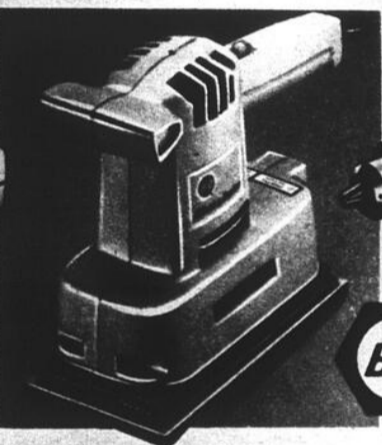

Sableuse B&D

À DOUBLE ACTION

17.88
Spécial

Action orbitale/va-et-vient. Mtr. 2.2 A. 4000 orbites/mn. 99-1846