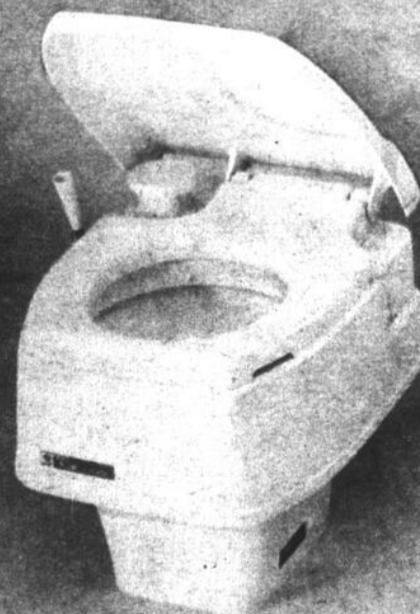

A Cour. $27.49 — Pompe de citerne
Manuelle, en épaisse fonte; à goulot recourbé. Aspire jusqu'à 20 pi. 62-3400 ..... **23.79**

C Débouchoir à ventouse
Ventouse en caoutchouc. Indispensable chez soi, au chalet. 63-8508. Cour. 99¢ ..... **.89**

B Armoire de salle de bains
En acier émaillé blanc au four. Avec miroir devant. A gros rabais. 63-5316. Courant $9.49 **7.95**

D Cour. $1.89 — San-O-Van
Elimine les odeurs des cabinets Flush-O-Matic, chimiques, etc. 63-9905. Pinte **1.59**