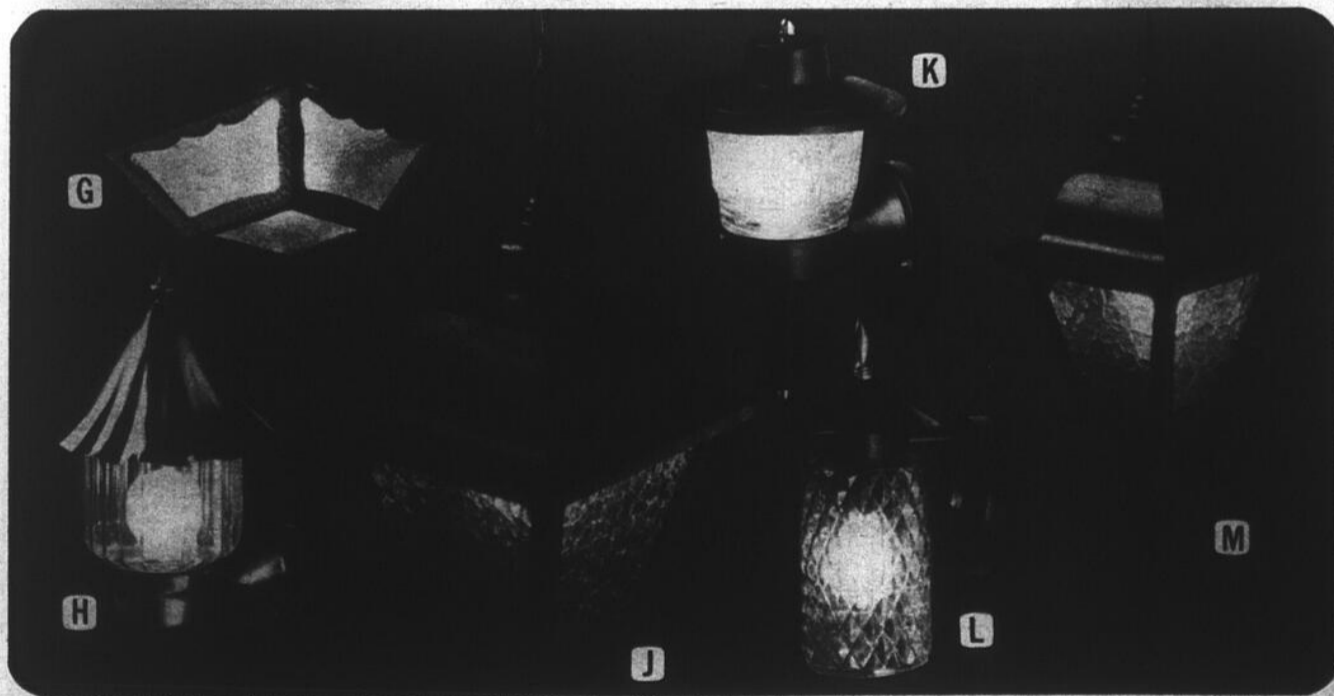

F Suspension d'entrée à chaîne

Verre ambre, garniture laiton patiné. Diamètre 7 1/2". 52-3625. Courant $24.79

22.29

G Plafonnier d'extérieur

Fonte d'aluminium noire, martelée. Env. 9 1/2 po. ca. 52-3617. Courant $18.49

16.49

H Lampe murale d'extérieur

Métal ton cuivré, verre ambre. Profitez du rabais! 52-3600. Courant $15.49

13.89

J Lanterne d'entrée à chaîne

Fonte d'aluminium noire, verre ambre. Hauteur 42". 52-3616. Courant $46.49

41.79

K Lanterne murale d'extérieur

Noir satiné et fini laiton. Verre rond, cristallin. 52-3601. Courant $10.79

9.69

L Lampe murale d'extérieur

Noir et fini laiton. Avec joli verre ambre. 52-3638. Courant $13.49

11.99

M Lanterne cochère murale

Fonte d'aluminium noire, effet forgé. Verre ambre. 52-3614. Courant $47.99

42.99

3.99

**Projecteur
DIFFUSANT C.G.E.**

Cour. $4.59. Ampoule incolore 100 W, piquet et support. 52-4015X. Réclame $3.99
Le même, de coloris variés. Cour. $5.69 **4.99**