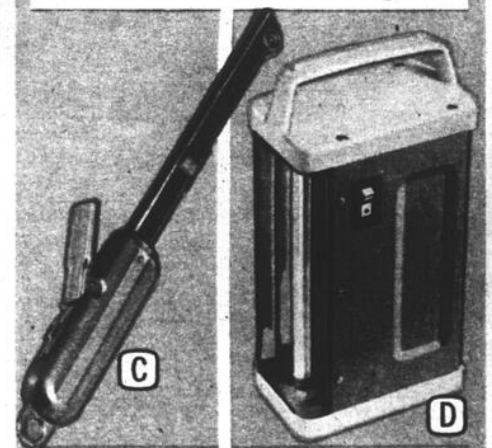

B Tente de jeu "Big Chief"

Coton égyptien hydrofuge, imprimé. 5 x 5'. 76-5005. Seulement

9.99