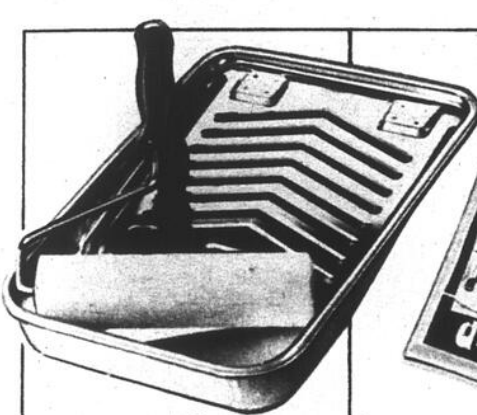

Rouleau 7 1/2" et plateau

2.19

Cour $2.49

Rouleau en mohair peut recevoir une rallonge. 49-5815