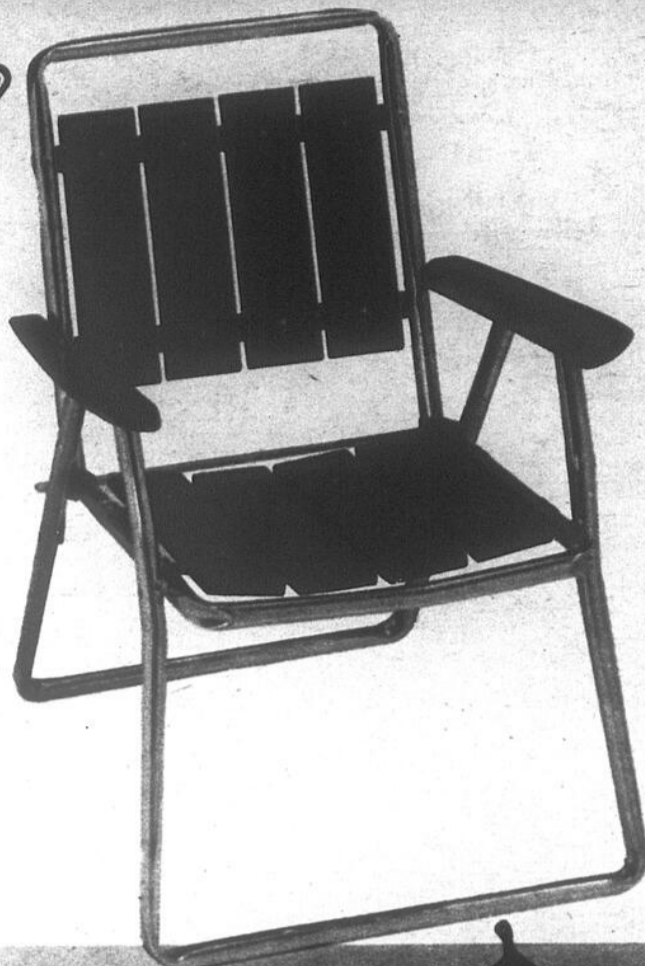

Cadre solide en acier; grosses roues stables; pédales et siège en plastique. Poignées avec rubans.
 Excellent achat. 99-1461.

8.99
 BEL ACHAT!

49.95

**Transformable
 CADRE TUBULAIRE 14"**

Otez barre supérieure pour fillette.
 Roues 20"; frein à rétropédalage;
 réflecteur AR. 5 à 10 ans. 71-1054.

C Mini Mach I 12" à 2-roues
 Stabilisateurs amovibles; roues
 5". 4 à 6 ans. 71-1096. **27.99**

A rabais!
**Torche
de patio**

2.39
Courant
\$2.69

Un éclairage romantique
pour vos soirées d'été! Env,
5'9" de haut. Prix très mo-
dique! 85-1290.

.88
40 oz.

**Combustible
DE TORCHE**

Cour. 99¢. Pour lampe
d'extérieur. Donne une
flamme orange. 85-1291.

EN BOIS ROUGE
**Fauteuil
de patio**
12.88
Courant
\$14.49

Monture solide en aluminium tubu-
laire. 4 lamelles en bois rouge sur
siège et dossier. Accoudoirs en
plastique. En réclame! 85-0160.

11.29

Hamac très abordable

Filet nylon; barres aux deux
bouts. 76-1565. **11.29**

4.88
Cour.
\$5.59

Néc. pour réparer fauteuil

Bois rouge pour rénover vos
vieux fauteuils. 85-0101. **4.88**

Prix Alléchants!