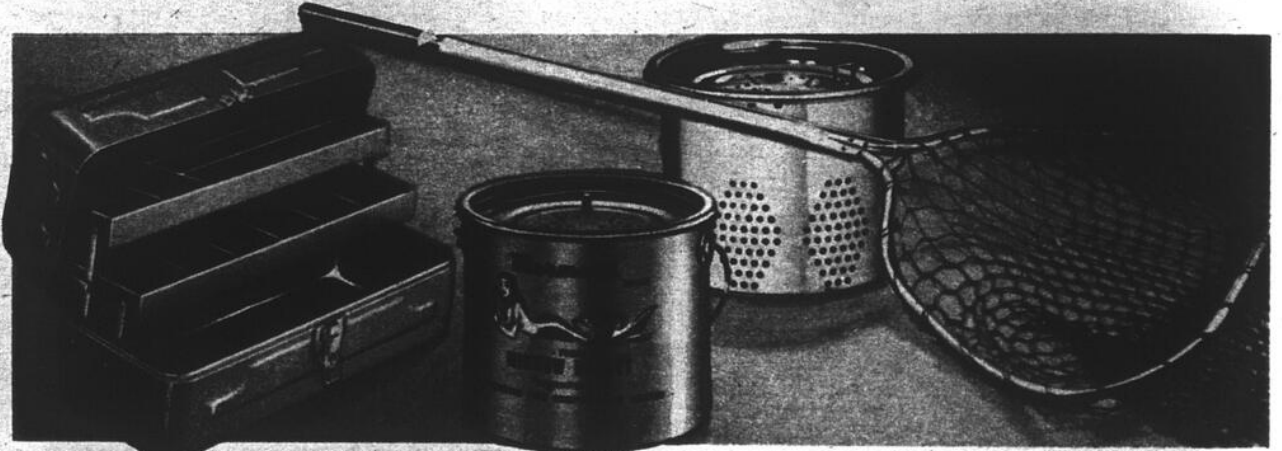

Des aubaines à ne pas manquer!

**Coffret
À 2 PLATEAUX**

7.44
Cour. $8.49

En acier. 15 x 6 1/2 x 6 1/2".
11 cases. 78-2581.

**Seau à ménés
FLOTTANT**

4.44
Cour. $5.29

Acier galvanisé. Seau intérieur perforé. 78-4227.

**Epuisette
BÂTI ALUMINIUM**

4.77
Cour. $5.49

Cadre de 18 x 18"; manche de 24". 78-4041.