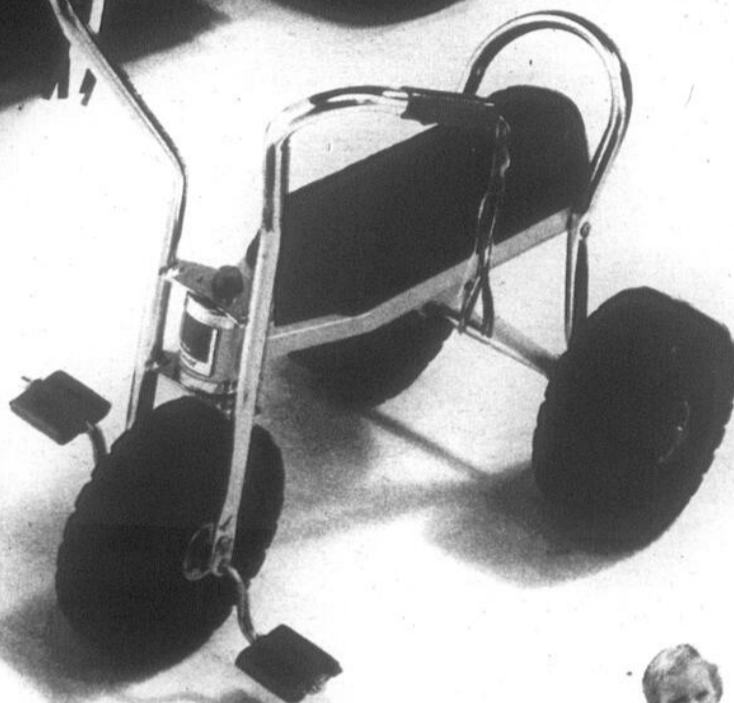

(G) "Excalibur" à 10 vitesses

Cadre coulé Bridgestone de 21 ou 23".
Dérailleur Suntour VGT.
Très léger. 71-1080X **144.95**

Un champion!
 "Rally" à pédales

11.88
 SPÉCIAL

Utilisez votre
 CARTE de CRÉDIT
 Canadian Tire

Faites la joie des petits avec ce modèle "Formule 1" de Coleco, si bien imité dans tous les détails. Gros pneus de course et volant faisant tourner les roues. Construction très solide!
 99-0758.

**Mini-tricycle Baja
 POUR BOUT'CHOU**

Cadre solide en acier; grosses roues stables; pédales et siège en plastique. Poignées avec rubans.
 Excellent achat. 99-1461.

8.99
 BEL ACHAT!

49.95

**Transformable
 CADRE TUBULAIRE 14"**

Otez barre supérieure pour fillette.
 Roues 20"; frein à rétropédalage;
 réflecteur AR. 5 à 10 ans. 71-1054.