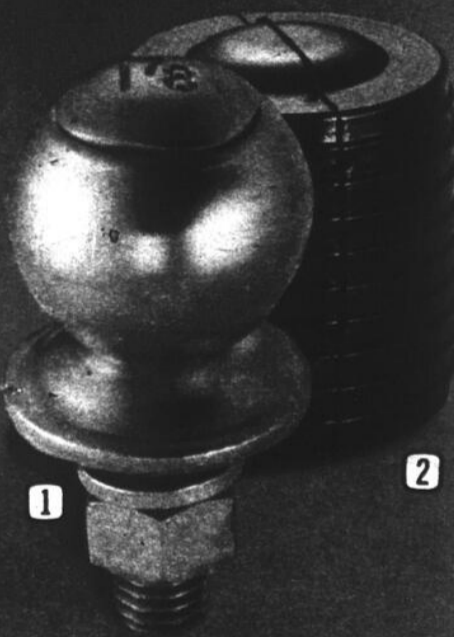

1 Boule de remorquage

Cour. **1.39**
\$1.59

40-6520X
Boule 1 1/2" à boulon 3/4"
Boule 2" à boulon 3/4"
Cour. \$2.49 \$2.19
Chrome, boule 1 1/2" et
boulon 3/4" 40-6523
Cour. \$2.39 \$2.09

2

A Barres 60" PORTE-BAGAGES