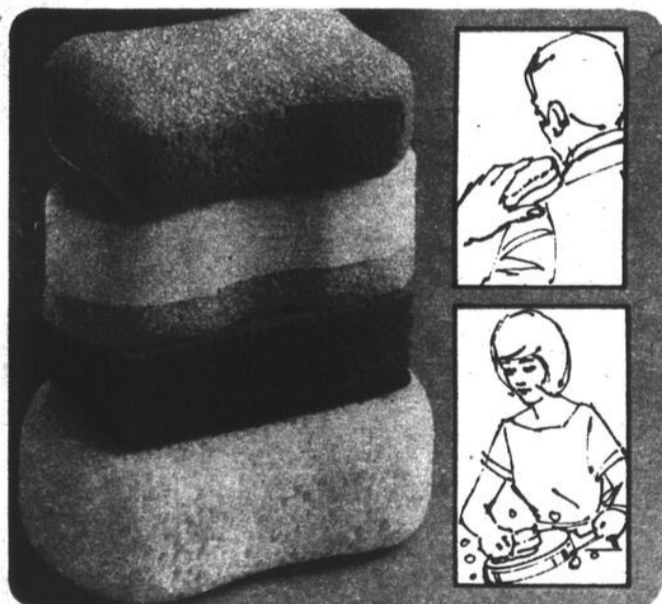

Profitez vite de ces aubaines pour le camping, le chalet, le bateau, l'auto, l'atelier, le jeu, etc.

Réclame de peinture

ARMADA D'INTÉRIEUR et D'EXTÉRIEUR

Courant \$6.99

5.99
GALLON

PINTE
Cour. \$2.29

Apprêt d'intérieur/extérieur: peut se teinter comme le fini.
Blanc d'extérieur: se teinte aussi en 16 radieuses couleurs.
Blanc d'intérieur: latex, mat ou lustré. 16 jolis coloris.
Tons mélangés extérieur/int.: crème, rouge vif, vert foncé.
Email à véranda/sol/garniture: crème, rouge tuile, brun foncé, vert foncé, gris, rouge.
Un bon achat! 48-3031X.