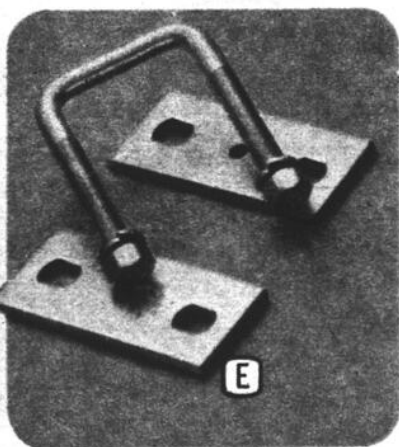

A Pompe à essence électrique
12 V. A pression norm.
ou basse. 23-6576X. **26.39**
Cour. $29.39 .....

B Super bobine GT-34
S'utilise avec résis-
tance extérieure. 12 V.
18-1150. Cour. $9.95. **8.95**

C "Long faisceau" Bosch
Ensemble de conversion des phares
en quartz à l'iode; offre jusqu'à 4
fois plus de visibilité. P. syst. 2 ou
4 phares. 20-3645X. **42.95**
Cour. $47.95 .....

D Régulateur de pompe à essence
Universel; 1 à 5 lb. au
pouce carré. 23-7040. **9.95**
Cour. $11.69 .....

E Contrôle de torsion
Boulon en U, 2 plaques
acier, écrous. 22-0033. **3.99**
Cour. $4.49 .....

F Fils de bougies à la silicone
Par Prestolite. Pour 8 cyl., à cou-
vre-cosses droites. Le jeu. **16.79**
18-2901. Cour. $18.69 ...
A couvre-cosses à 90°. **17.79**
18-2902. Cour. $19.79 ...

Amortisseurs À AIR RÉGLABLES

44.95
Paire
Cour. $49.95

Gonflables de 0 à 90 lb./po. ca. Ac-
croissent la charge utile des station
wagons, campeurs et autos tirant une
remorque. Fixation très robuste. Pour
l'arrière seulement des voitures cou-
rantes. Avantageux! 22-1221X.