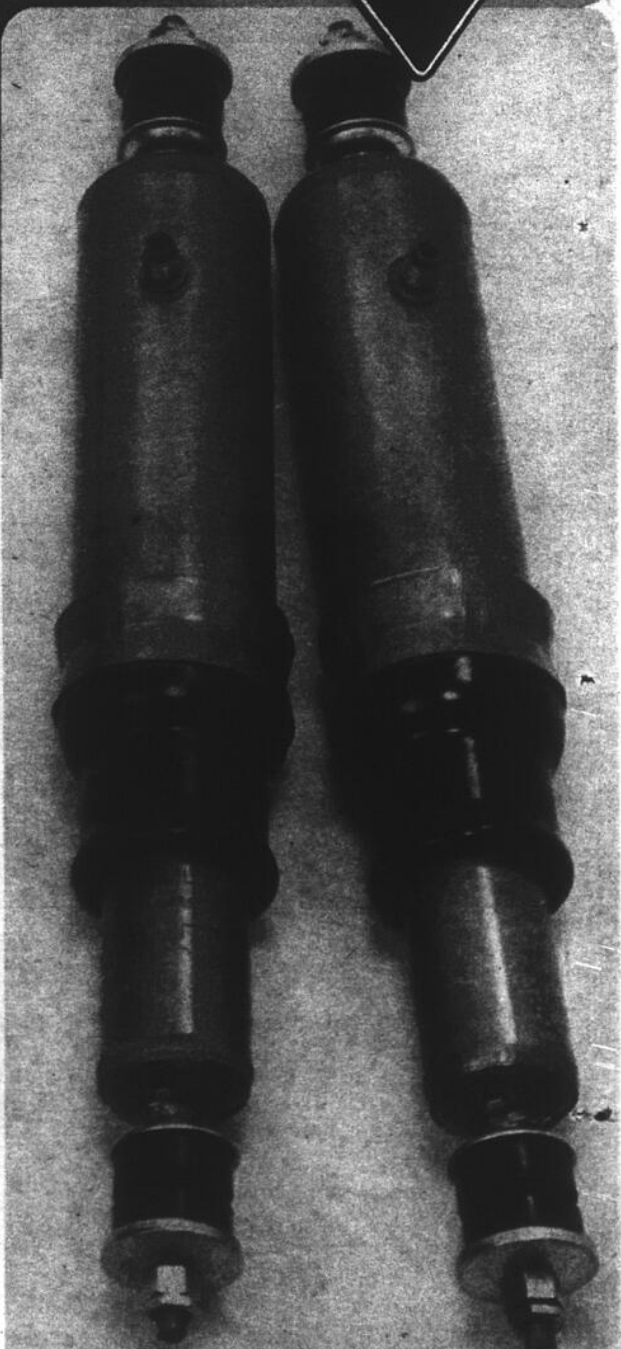

A Pompe à essence électrique
12 V. A pression norm.
ou basse. 23-6576X. **26.39**
Cour. $29.39 .....

B Super bobine GT-34
S'utilise avec résis-
tance extérieure. 12 V.
18-1150. Cour. $9.95. **8.95**

C "Long faisceau" Bosch
Ensemble de conversion des phares
en quartz à l'iode; offre jusqu'à 4
fois plus de visibilité. P. syst. 2 ou
4 phares. 20-3645X. **42.95**
Cour. $47.95 .....

D Régulateur de pompe à essence
Universel; 1 à 5 lb. au
pouce carré. 23-7040. **9.95**
Cour. $11.69 .....

E Contrôle de torsion
Boulon en U, 2 plaques
acier, écrous. 22-0033. **3.99**
Cour. $4.49 .....

F Fils de bougies à la silicone
Par Prestolite. Pour 8 cyl., à cou-
vre-cosses droites. Le jeu. **16.79**
18-2901. Cour. $18.69 ...
A couvre-cosses à 90°. **17.79**
18-2902. Cour. $19.79 ...

Amortisseurs À AIR RÉGLABLES

44.95
Paire
Cour. $49.95

Gonflables de 0 à 90 lb./po. ca. Ac-
croissent la charge utile des station
wagons, campeurs et autos tirant une
remorque. Fixation très robuste. Pour
l'arrière seulement des voitures cou-
rantes. Avantageux! 22-1221X.