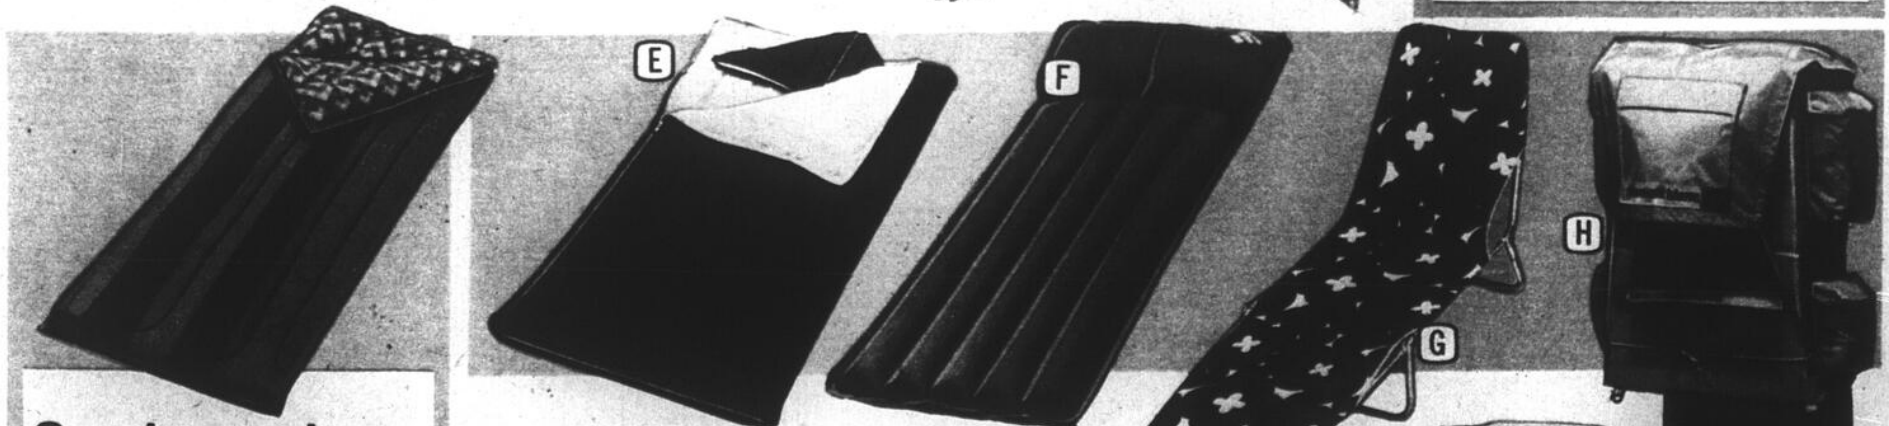

9.99

C Allume-réchaud

Avec pierres de recharge. Idéal en camping. 76-2060. **1.99**

D Lanterne

Eveready fluorescente! Transistorisée. 65-3050. **25.95**

Sac de couchage "TRAPPER" PLAYMAKER

21.88
Cour. \$24.89