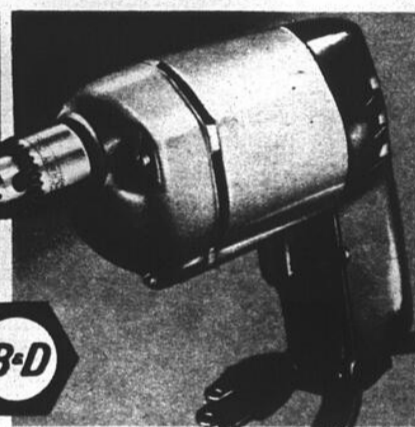

23.88
Spécial

Moteur 9 A, protégé du grillage. 5500 tr/mn. Carter aluminium. 99-1819

Sableuse B&D

À DOUBLE ACTION

17.88
Spécial

Action orbitale/va-et-vient. Mtr. 2.2 A. 4000 orbites/mn. 99-1846

Perceuse

DE 1/4"

Etendage d'aubaines sur la corde à linge

A **Élévateur DE CORDE À LINGE**

17.44
Cour. \$19.49

Elève la corde de 56", se verrouille n'importe où. Poulie de 6 1/2". 61-9328

B **Corde à linge DE 100 PIEDS**

3.67
Cour. \$4.29