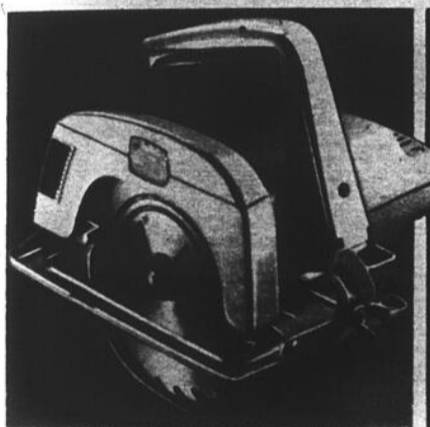

Scie de 7 1/4"

SHOPCRAFT

23.88
Spécial

Moteur 9 A, protégé du grillage. 5500 tr/mn. Carter aluminium. 99-1819