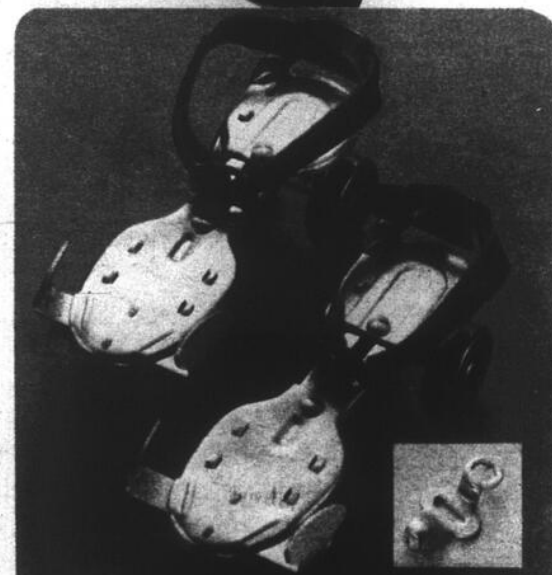

Cour. 99¢ **.89**