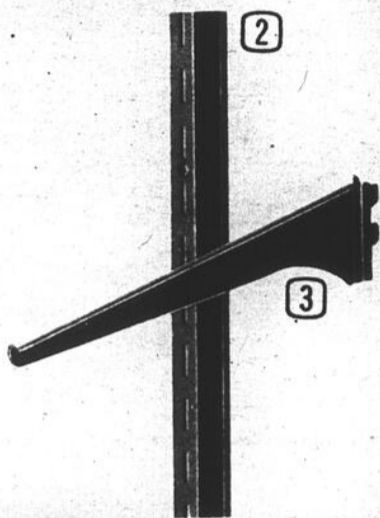

Rayonnage FINI NOYER à rabais!

CANADIAN TIRE

1 Tablettes de luxe en bois teinté noyer

6" de large	8" de large	10" de large
24" de long Cour. $1.39	24" de long Cour. $1.89	24" de long Cour. $2.39
36" de long Cour. $2.19	36" de long Cour. $2.89	36" de long Cour. $3.49
48" de long Cour. $2.89	48" de long Cour. $3.79	48" de long Cour. $4.69

2 Montants assortis

Noyer garni noir ou ton or	3
24" — Cour. $1.99	6" — Cour. $1.29
36" — Cour. $2.99	8" — Cour. $1.49
48" — Cour. $3.99	10" — Cour. $1.59

3 Supports assortis

Noyer garni noir ou ton or	3
6" — Cour. $1.29	1.09
8" — Cour. $1.49	1.29
10" — Cour. $1.59	1.39

1.15
Cour. $1.29

3 1.29
pour Cour. 59¢ ch.

Pistolet à calfeutrer

S'emploie avec les cartouches. 64-1002 **1.15**

Cartouches de pâte

En noir, gris ou blanc. 11 oz. 64-1011X. 3 pour **1.29**

Scie de 7 1/4"

SHOPCRAFT

23.88
Spécial

Moteur 9 A, protégé du grillage. 5500 tr/mn. Carter aluminium. 99-1819

Sableuse B&D

À DOUBLE ACTION

17.88
Spécial

Action orbitale/va-et-vient. Mtr. 2.2 A. 4000 orbites/mn. 99-1846

Perceuse

DE 1/4"

11.77
Cour. $12.99

Black & Decker #5718 à 1 vitesse. Moteur 1.9 A. Profitez-en! 54-2801

13.88

EN SPÉCIAL! ROBUSTE agrafeuse Swingline

"Power Gun 1000" pour 5 grosseurs d'agrafes: 1/4", 5/16", 3/8", 1/2" et Loctite 9/16". En coffret. 99-1847. **13.88**

Etendage d'aubaines sur la corde à linge

A **Élévateur DE CORDE À LINGE**

17.44
Cour. $19.49

Elève la corde de 56", se verrouille n'importe où. Poulie de 6 1/2". 61-9328

B **Corde à linge DE 100 PIEDS**

3.67
Cour. $4.29

Acier galvanisé enduit de vinyle. Diam. 3/16". 61-9155X 150 pi. C. 6.29 $5.57

C **Poulie EN ALUMINIUM**

2.44
Cour. $2.89

6 1/2" de diamètre, montée sur roulement à billes. Rabais! 61-9358

D **PAQUET DE 50 pincettes à linge**

Cour. 85¢ **.76**

Pincettes en bois, / ressort. Faites-en provision! Réduites! 61-9399

E **Sèche-linge POUR L'EXTÉRIEUR**