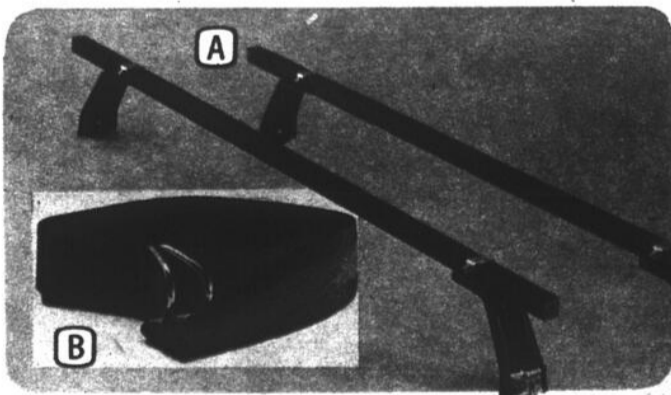

A Barres 60" PORTE-BAGAGES

Cour. **13.44**
$14.95

Se fixent aux gouttières; avec courroies. 40-1033
B. Sangle, cour. $3.49, $2.99