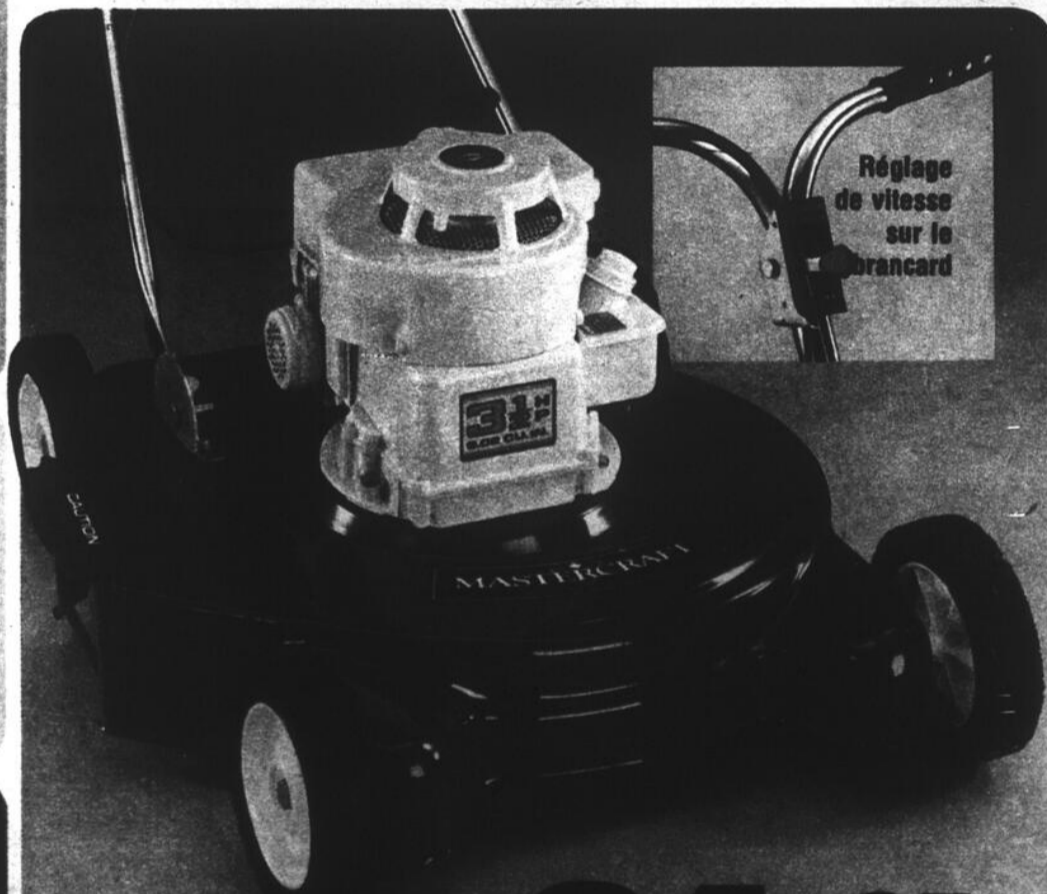

CANADIAN
TIRE

ÉCONO- VALEURS

4.88
Cour. \$6.19

ÉPARGNEZ! Meubles de jardin

Achats avantageux pour patio. Sangles de chaise longue: 5 x 15. 85-0250. Sangles de fauteuil: 5 x 6. 85-0150.

Les prix des articles régulièrement en stock reviendront aux prix courants le 24 mai. Marchandise spéciale en vente jusqu'à épuisement du stock. Canadian Tire fait tout son possible pour livrer les articles annoncés, mais nous nous réservons le droit de limiter les quantités mises en vente.

Lave-Cire TURTLE WAX 2 sachets .25

Cour. 2/31c ou 16c ch.
Cire l'auto en la lavant! 39-4558

Réglage
de vitesse
sur le
brancard

MASTERCRAFT Tondeuse 20"

84.95
Bel achat!

Moteur puissant Briggs & Stratton 3 1/2 HP. Capot Cyclone à déflecteur. Lanceur à rappel. Roues de 7" de hauteur réglable. Brancard en T. N'attendez pas! 99-1412.