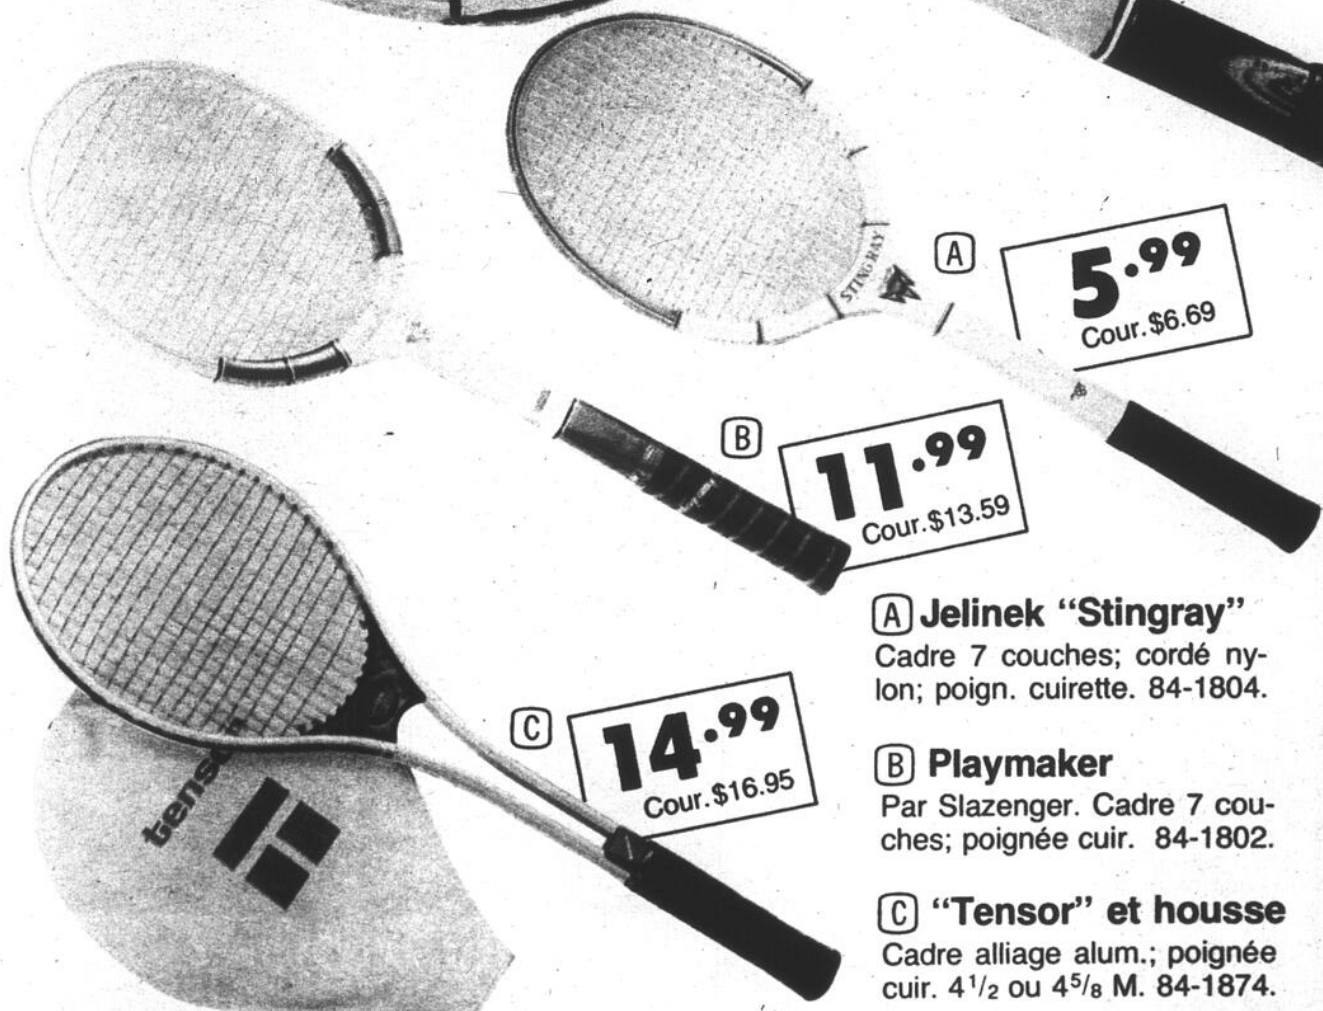

12.49

PROFITEZ DE L'ÉTÉ... Demandez une CARTE de CRÉDIT Canadian Tire

Raquette de tennis

MAJESTIC—ACHAT SPÉCIAL

1.59
ÉCONO
VALEUR

Le choix idéal pour les débutants! Solide cadre stratifié 5 couches et cordé nylon monofilament. Un achat dont vous vous félicitez à ce très bas prix!
99-0979.