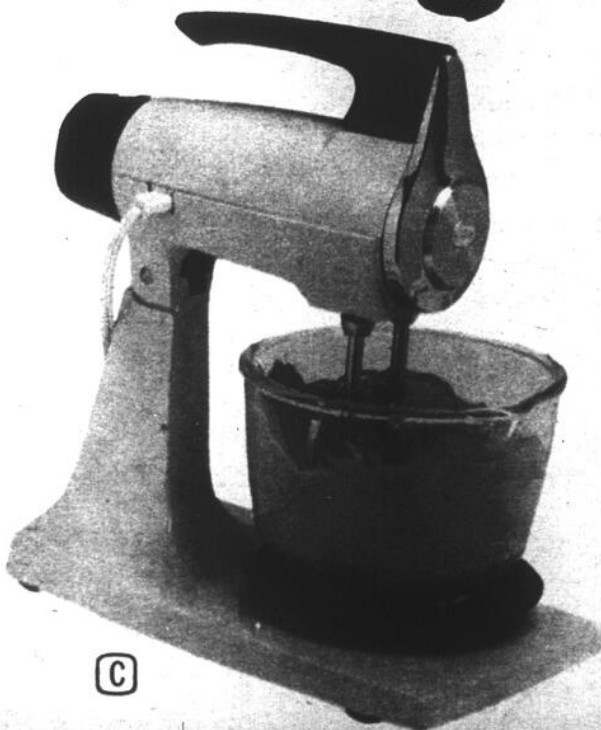

C

C Mixmaster de luxe Sunbeam

Sur pied; s'utilise aussi en portatif. Puissant moteur 12 vitesses. Bols en verre de 1 1/2 et 4 ptes. 43-2154.
Courant $58.88 .....

52.88