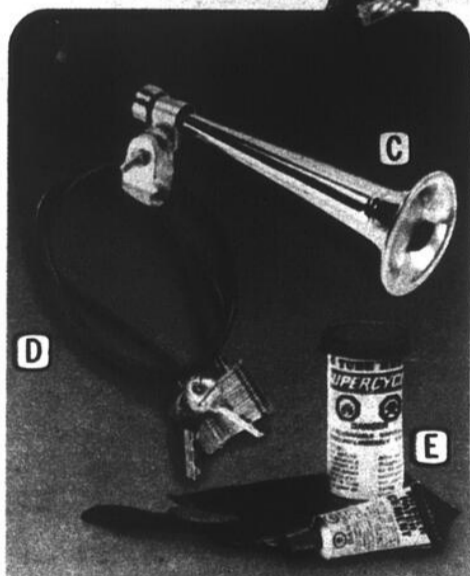

**ACCESSOIRES
POUR SUPERCYCLES**

(C) Cour. $1.69. Corne
Avertisseur 2
sons. Belle épar-
gne. 73-0638 **1.44**

(D) Cour. $2.29. Antivol
Câble 36" ver-
rouillable avec 2
clés. 73-3909. **1.99**

(E) Trousse de réparation
Cour. 59¢. Pièces,
dissolution et
râpe. 73-3005. **.47**

Modèle (F) avec l'emblème de
l'Association canadienne des
jeux olympiques