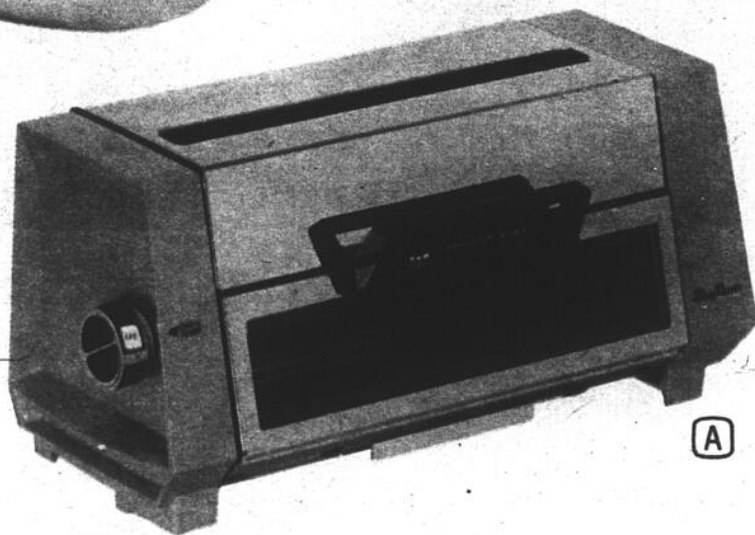

A

A Four/grille-pain Proctor

Sert de grille-pain et de four. Chaleur réglée jusqu'à 500°. Bel achat! 43-1157.
Courant $39.99 .....

32.88

B Ouvre-boîtes/aiguisoir

Sunbeam. Ouvre-boîtes, décapsuleur et aiguisoir tout-en-un! Si utile! 43-2367. ... Courant $13.99.

12.44