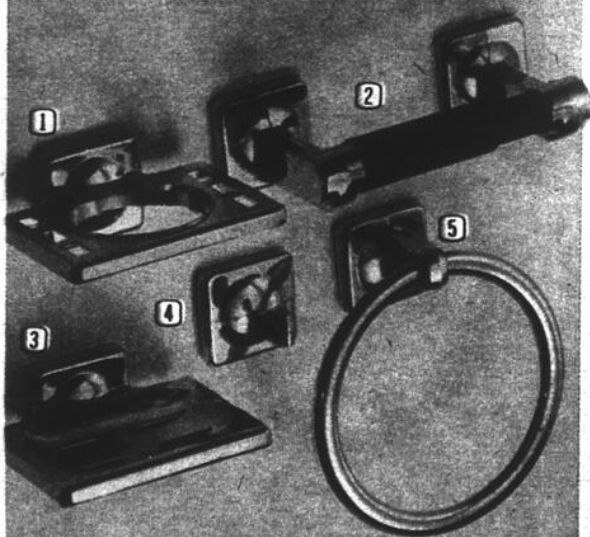

Appliques

DE SALLE DE BAINS À TRIPLE CHROMAGE

- ① Porte-verre/brosses à dents 2.99
- ② Porte-papier hygiénique 3.29
- ③ Porte-savon 2.99
- ④ Crochet à peignoir 1.99
- ⑤ Anneau à serviettes 2.99

Faciles à installer, rutilent comme un miroir. Indispensables, modernes et à la portée de tous. 63-5338X.