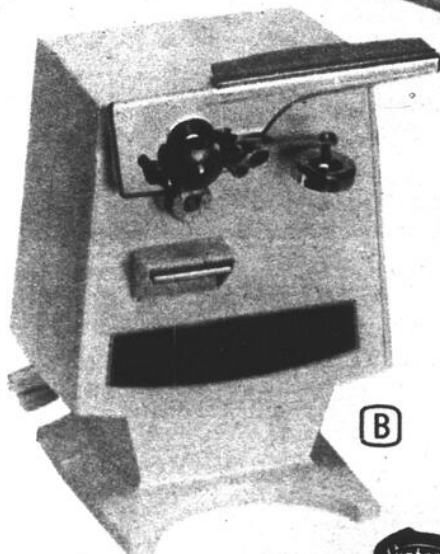

Rabais $2.00
Ens. Solaray de
Mise en plis

17.99
Courant
$19.99

Pour mise en plis à sec ou avec
buée. Élégant 20 rouleaux de
formats courants. 43-8365.

9.99
Courant
$11.88

**Fer à coiffer
DE LUXE CURL 'N GO**

Cert. ACNOR. Pointe ne chauffant pas. Fil pivotant. 43-8302X.
A fil fixe. Cour. $7.99 ..... $6.99

Bouilloire électrique

**DÉMONTABLE
PROCTOR-SILEX**

8.88
Courant
$11.66

Démontable; facile à nettoyer. En acier inoxydable à dessus et poignée ton or. Contient 2 pintes. Fil fixe. Achetez maintenant et épargnez! 43-0219.

B

Sunbeam

A

A Four/grille-pain Proctor

Sert de grille-pain et de four. Chaleur réglée jusqu'à 500°. Bel achat! 43-1157.
Courant $39.99 .....

32.88

B Ouvre-boîtes/aiguisoir

Sunbeam. Ouvre-boîtes, décapsuleur et aiguisoir tout-en-un! Si utile! 43-2367. ... Courant $13.99.

12.44

C

C Mixmaster de luxe Sunbeam

Sur pied; s'utilise aussi en portatif. Puissant moteur 12 vitesses. Bols en verre de 1 1/2 et 4 ptes. 43-2154.
Courant $58.88 .....

52.88

**Aspirateur
À SEAU G.E.**

Entrée du tuyau pivotant sur 360°. Ustensiles, tuyau, 2 sacs. 43-6228.
Cour. $59.88

53.88

**Hachoir
MOULINEX**

Pour viandes, salades, etc. 4 tambours; 2 lames. Moteur puissant. 43-1950.

27.88

**Poêlon
À BUFFET**

Modèle Westinghouse électrique de luxe. Emailé. Tons variés. 43-1439X.

33.88