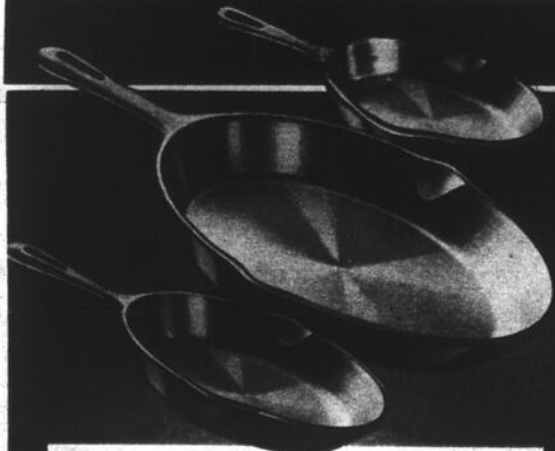

3 poêles EN FONTE

4.44
Spécial

Épaisse fonte de fer reposée, prête à la cuisson! En 6 1/2, 8 et 10 1/2". Bonne cuisson bien uniforme. 99-1120