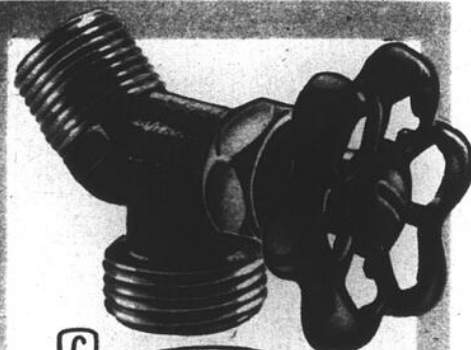

1.89
Cour. $2.19

ÉCONO-VALEURS DE JARDINAGE!