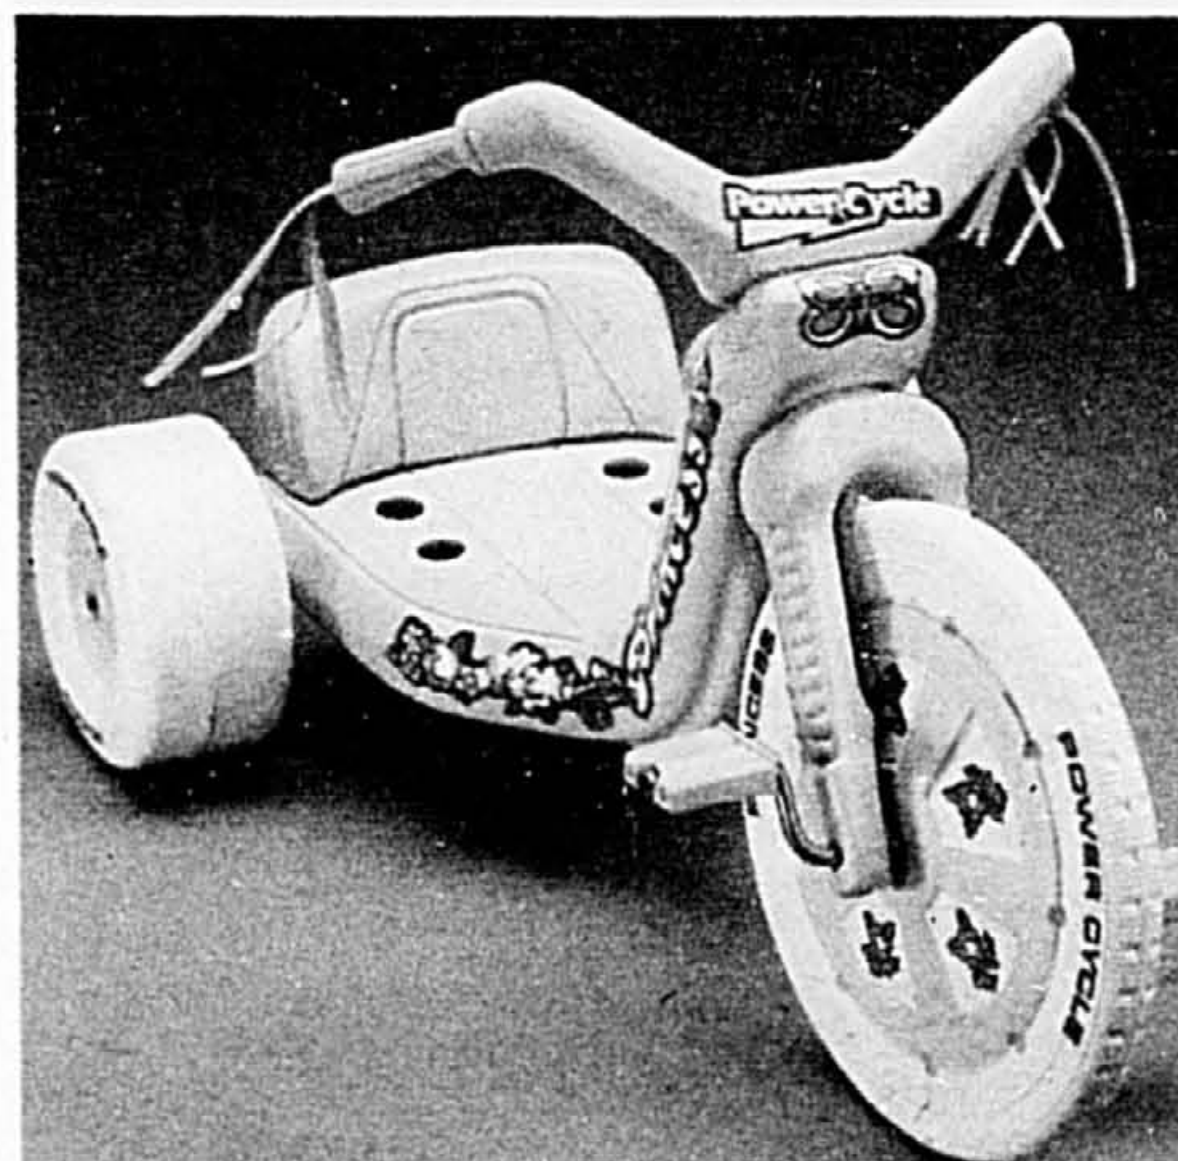

VENTE **69⁹⁹** ch.

D. Voiture "Princess" COLECO à siège réglable. Mesure environ 33" sur 21 3/4" sur 20 1/2". La Baie, ord. 26.99

VENTE **23⁹⁹** ch.

E. Voiturette "Radio Flyer" en acier épais de RADIO STEEL. Direction souple. Mesure environ 28" sur 13" sur 3 1/2". La Baie, ord. 29.99