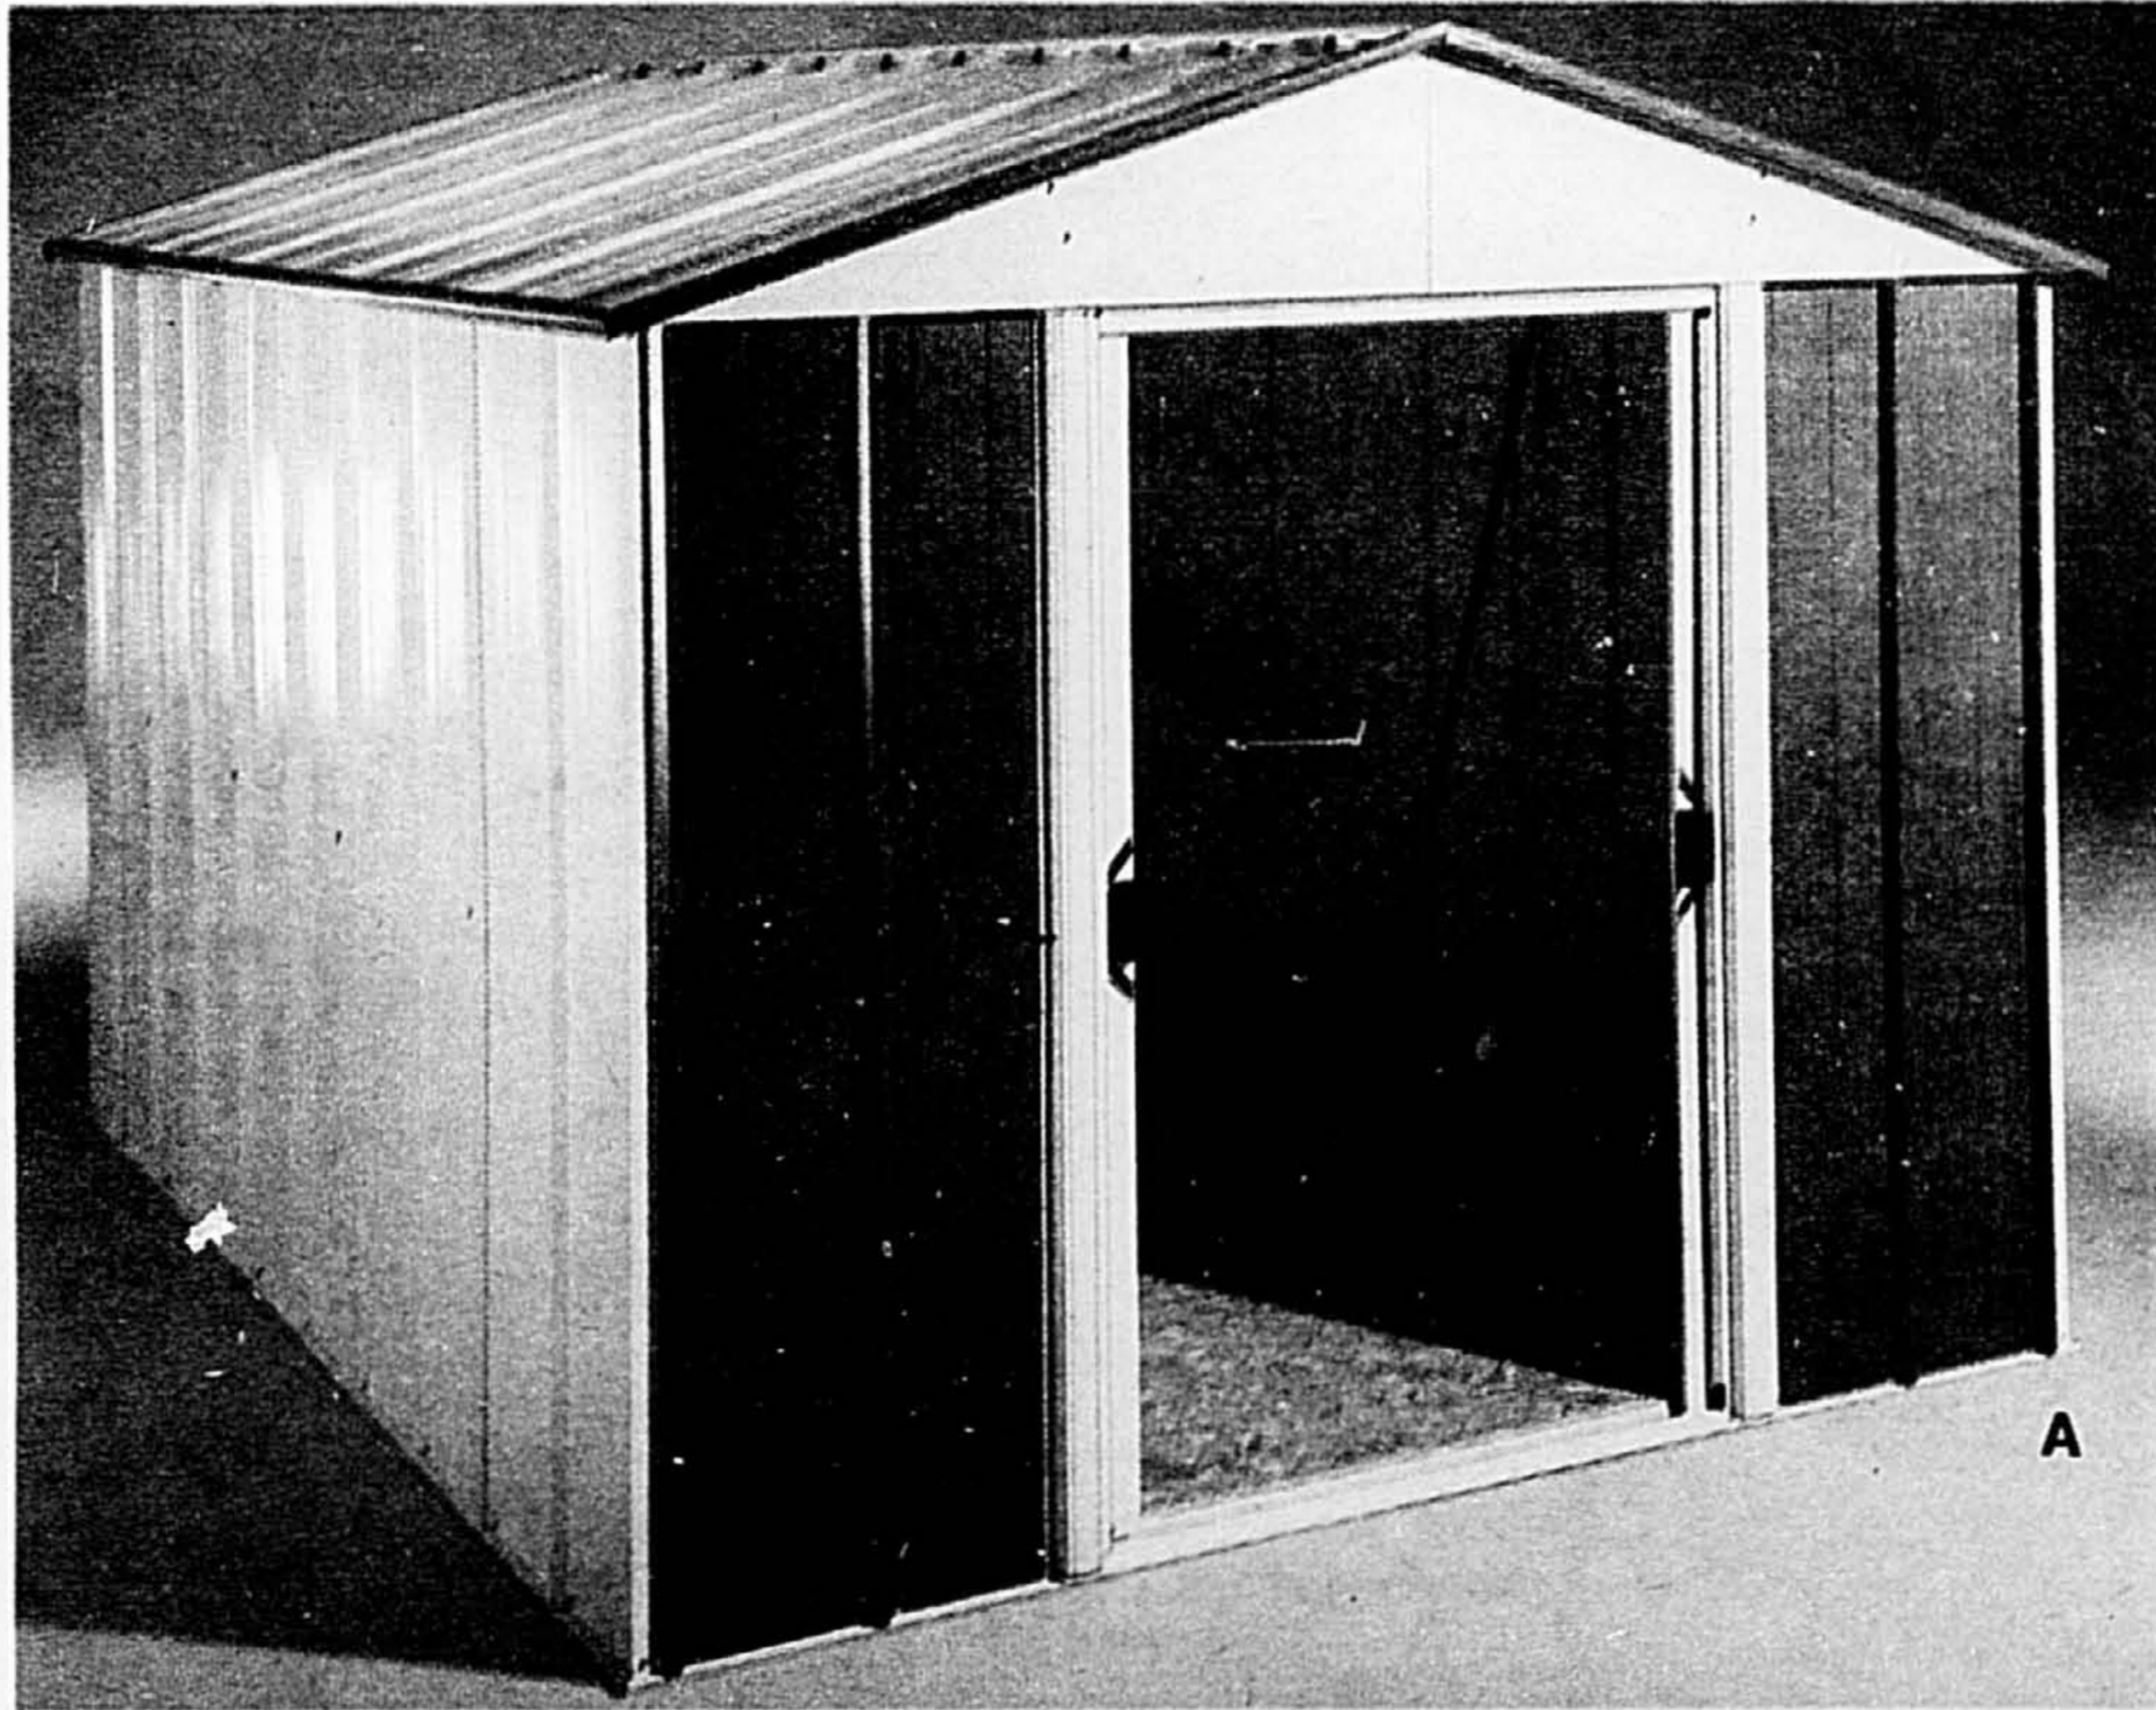

PROFITEZ AU MAXIMUM DE VOTRE ÉTÉ "PLEIN AIR" GRÂCE À CES SUPER AIDES-JARDINIER.

A. Abri de jardin 8' sur 9' DURAMARK mesurant environ 93" sur 106" sur 75". Toit et parois en forte tôle d'acier nervurée. Façade à finition similibois. Plancher en aggloméré Aspenite ayant reçu un traitement spécial. La Baie, ord. 329.00

VENTE **299⁰⁰** ch.

B. Abri de jardin 8' sur 7' DURAMARK mesurant environ 93" sur 85" sur 75". Porte à roulement à billes d'une ouverture d'environ 39" sur 58". Abri entièrement peint et galvanisé à l'épreuve des intempéries. Pour tout ranger en beauté. La Baie, ord. 229.00

VENTE **199⁰⁰** ch.

C. Brouette à caisse monopièce de 4 pi cu. Pare-chocs, roue en acier de 12" à roulement à billes et semi-pneumatiques. La Baie, ord. 48.99

VENTE **44⁹⁹** ch.