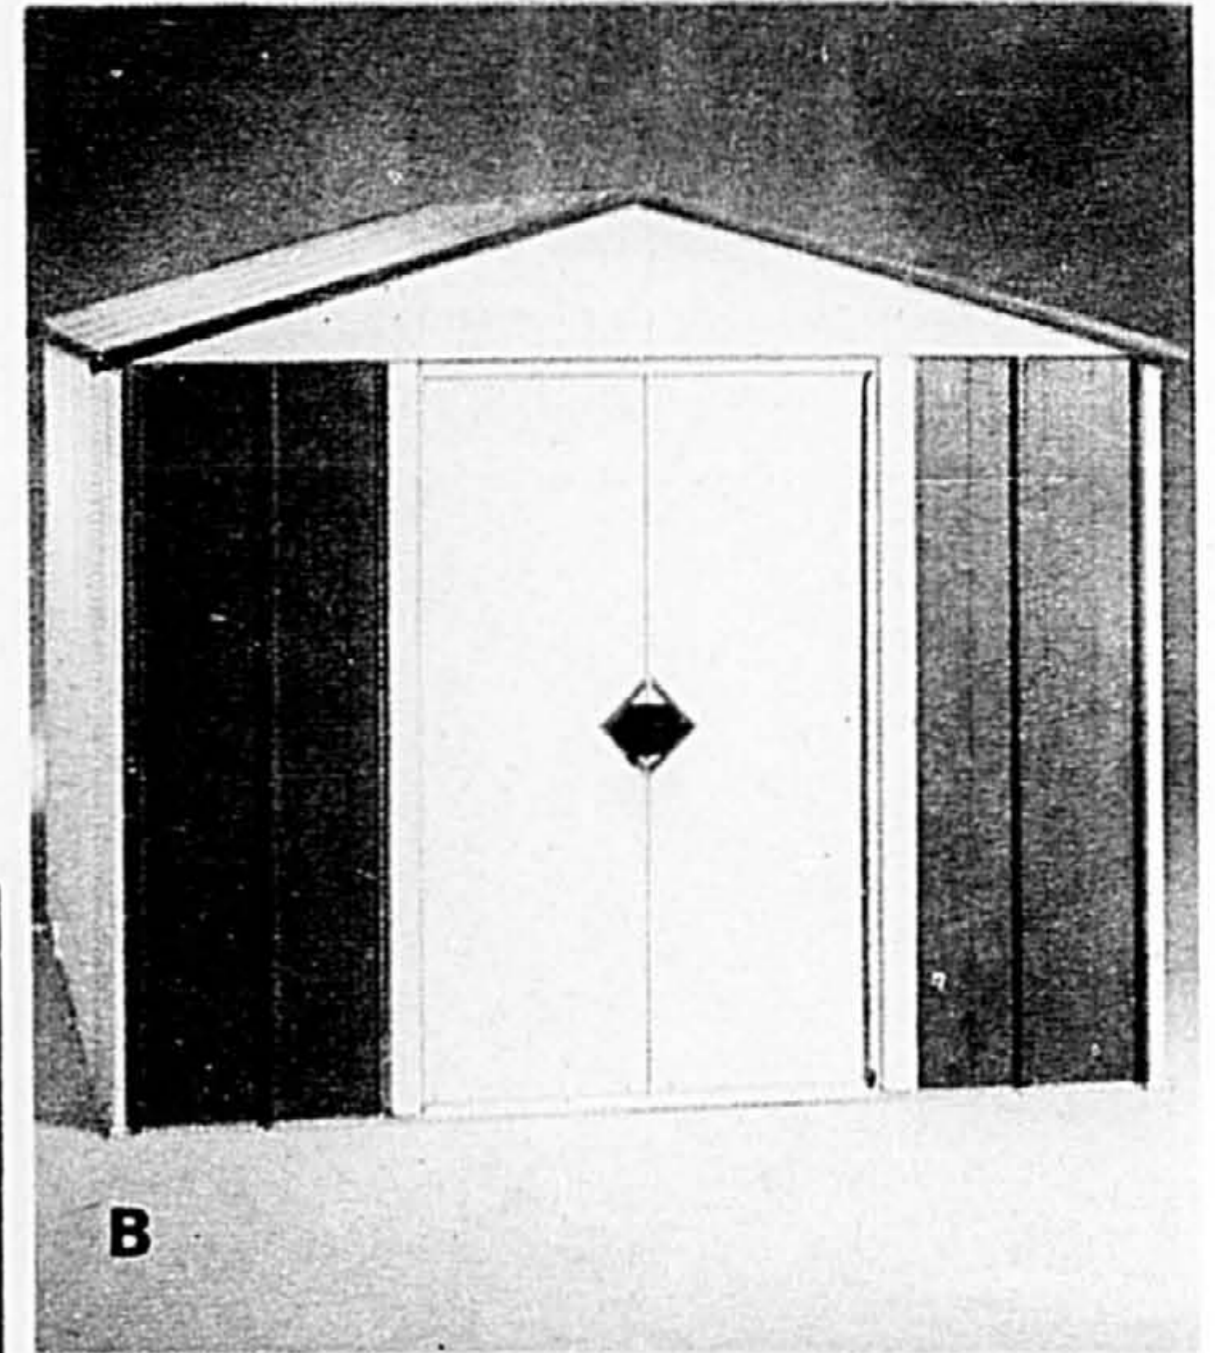

PROFITEZ AU MAXIMUM DE VOTRE ÉTÉ "PLEIN AIR" GRÂCE À CES SUPER AIDES-JARDINIER.

A. Abri de jardin 8' sur 9' DURAMARK mesurant environ 93" sur 106" sur 75". Toit et parois en forte tôle d'acier nervurée. Façade à finition similibois. Plancher en aggloméré Aspenite ayant reçu un traitement spécial. La Baie, ord. 329.00

VENTE **299⁰⁰** ch.

B. Abri de jardin 8' sur 7' DURAMARK mesurant environ 93" sur 85" sur 75". Porte à roulement à billes d'une ouverture d'environ 39" sur 58". Abri entièrement peint et galvanisé à l'épreuve des intempéries. Pour tout ranger en beauté. La Baie, ord. 229.00

VENTE **199⁰⁰** ch.

C. Brouette à caisse monopièce de 4 pi cu. Pare-chocs, roue en acier de 12" à roulement à billes et semi-pneumatiques. La Baie, ord. 48.99

VENTE **44⁹⁹** ch.