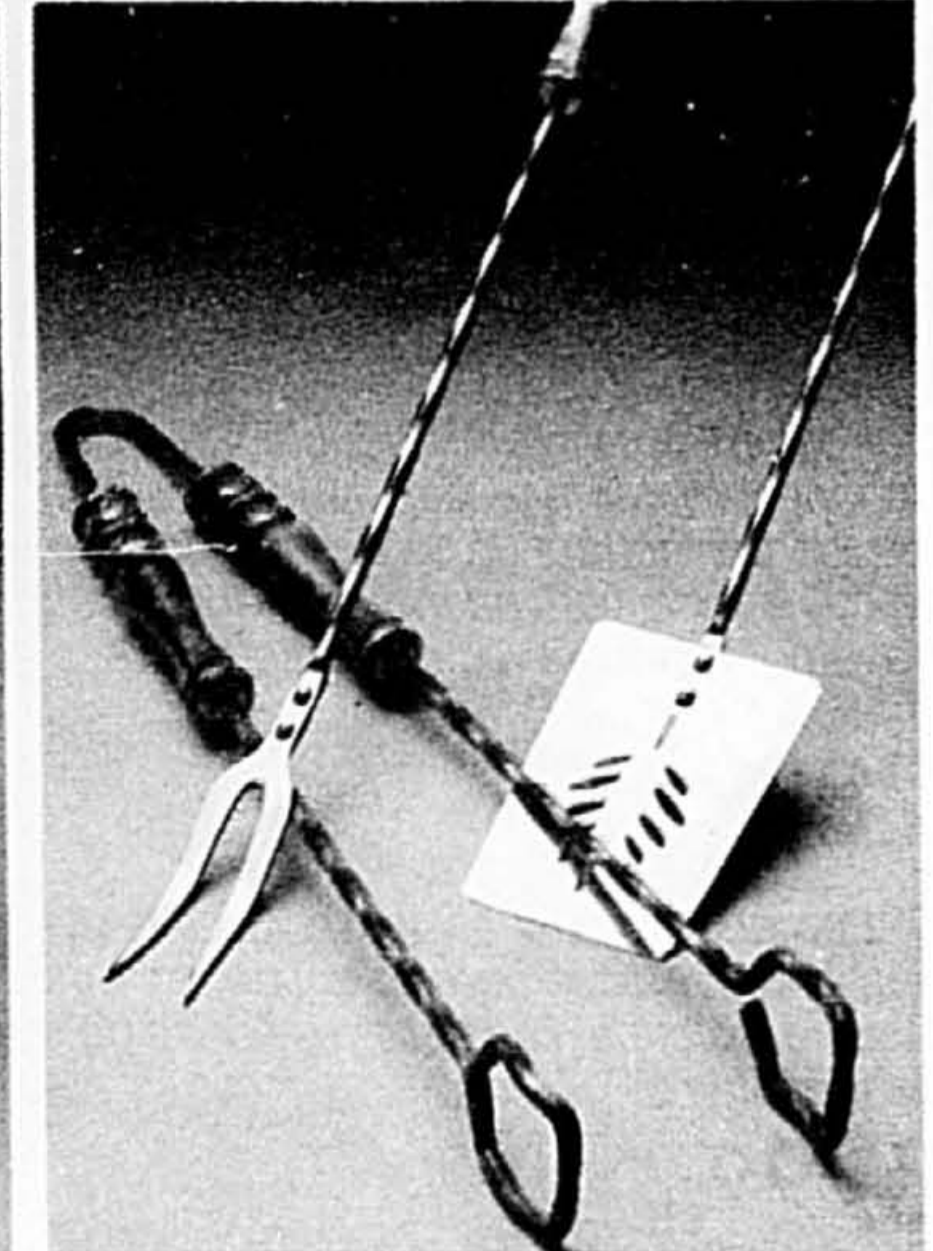

F. Batterie 3 pièces pour le barbecue: pince, fourchette et pelle. Tiges en acier trempé, manches de bois et ganses de cuir. La Baie, ord. 9.99

VENTE **8⁹⁹** l'ens.