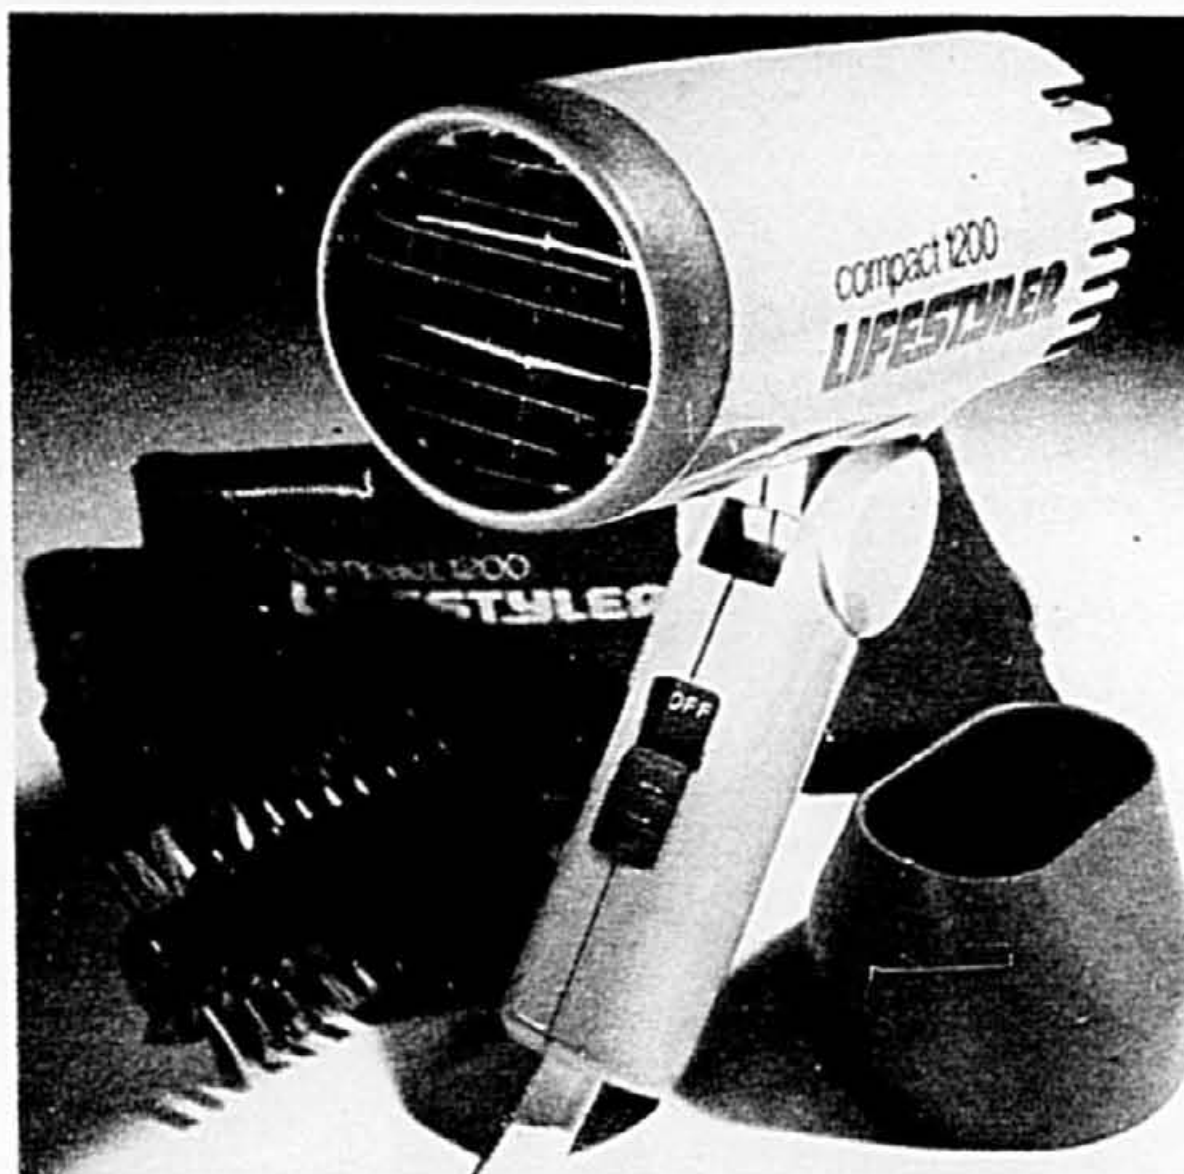

B. Sèche-cheveux "Compact 1200" de LIFESTYLER. Modèle biphasé à poignée pliante. Vendu avec anneau de concentration d'air, étui et brosse ronde. La Baie, ord. 21.99

VENTE **1999** ch.

C. Brosse à coiffer LIFESTYLER. Modèle biphasé à élément PTC. Cordon pivotant et témoin. La Baie, ord. 13.99