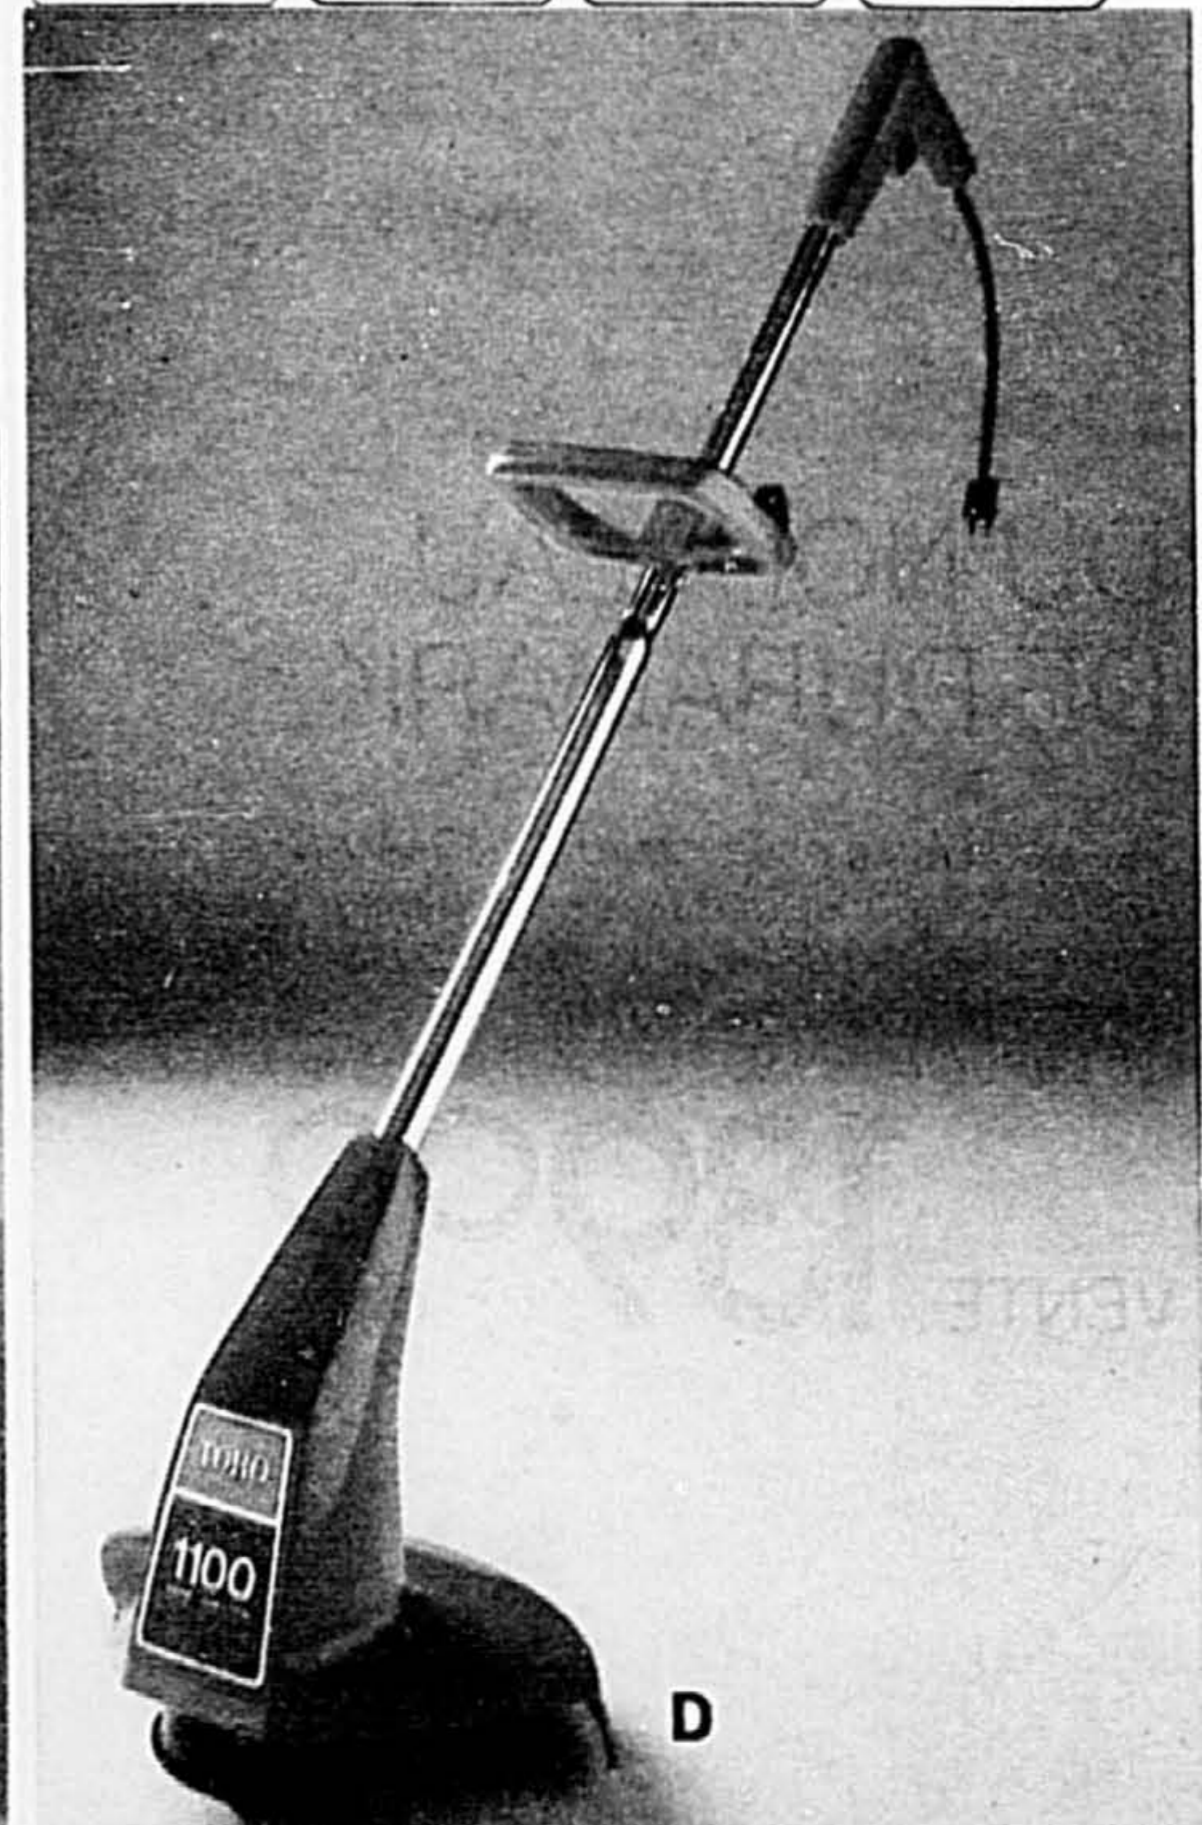

VENTE **48⁹⁹** ch.

METTEZ LA MAIN
SUR CES OUTILS
QUI
SIMPLIFIENT
LA VIE.

A. Tronçonneuse à essence HOMELITE. Puissant moteur de 1.9 po cu. et lame de 16". Frein d'arrêt instantané éliminant les contrecoups dangereux, poignée caoutchoutée tenant bien en main, commandes à gachettes jumelées et grand réservoir à huile ou à essence. Une vraie bonne affaire!