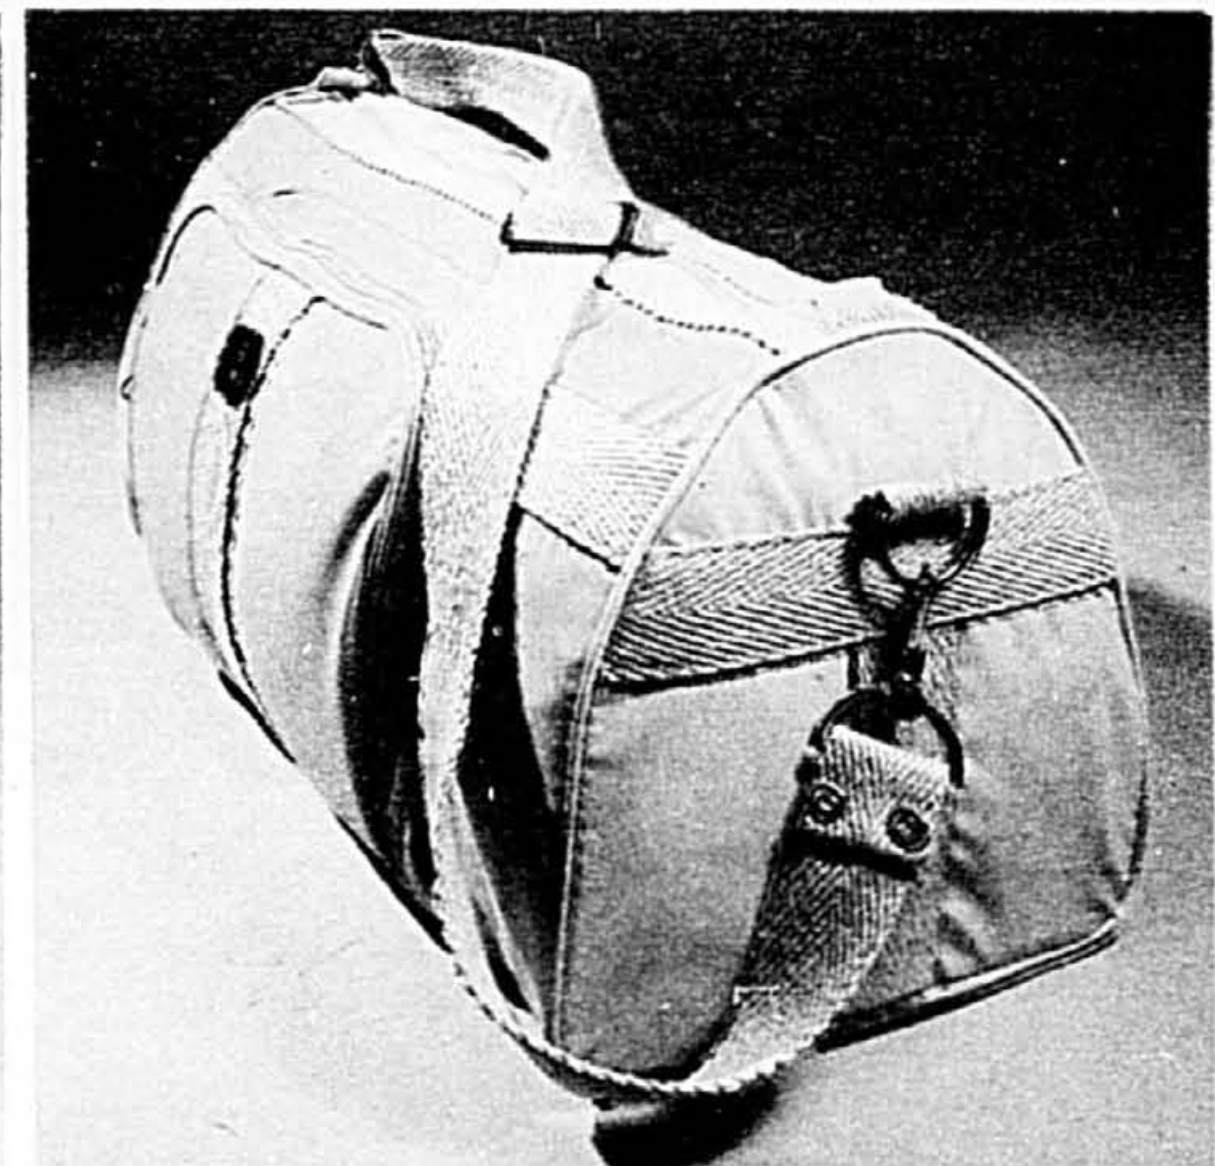

F. Sac sport ARTEL de forme arrondie. En nylon caoutchouté avec garnitures en coton. Mesure environ 20 1/2" sur 12" sur 10". Caramel ou bourgogne. La Baie, ord. 38.00

VENTE **2599** ch.