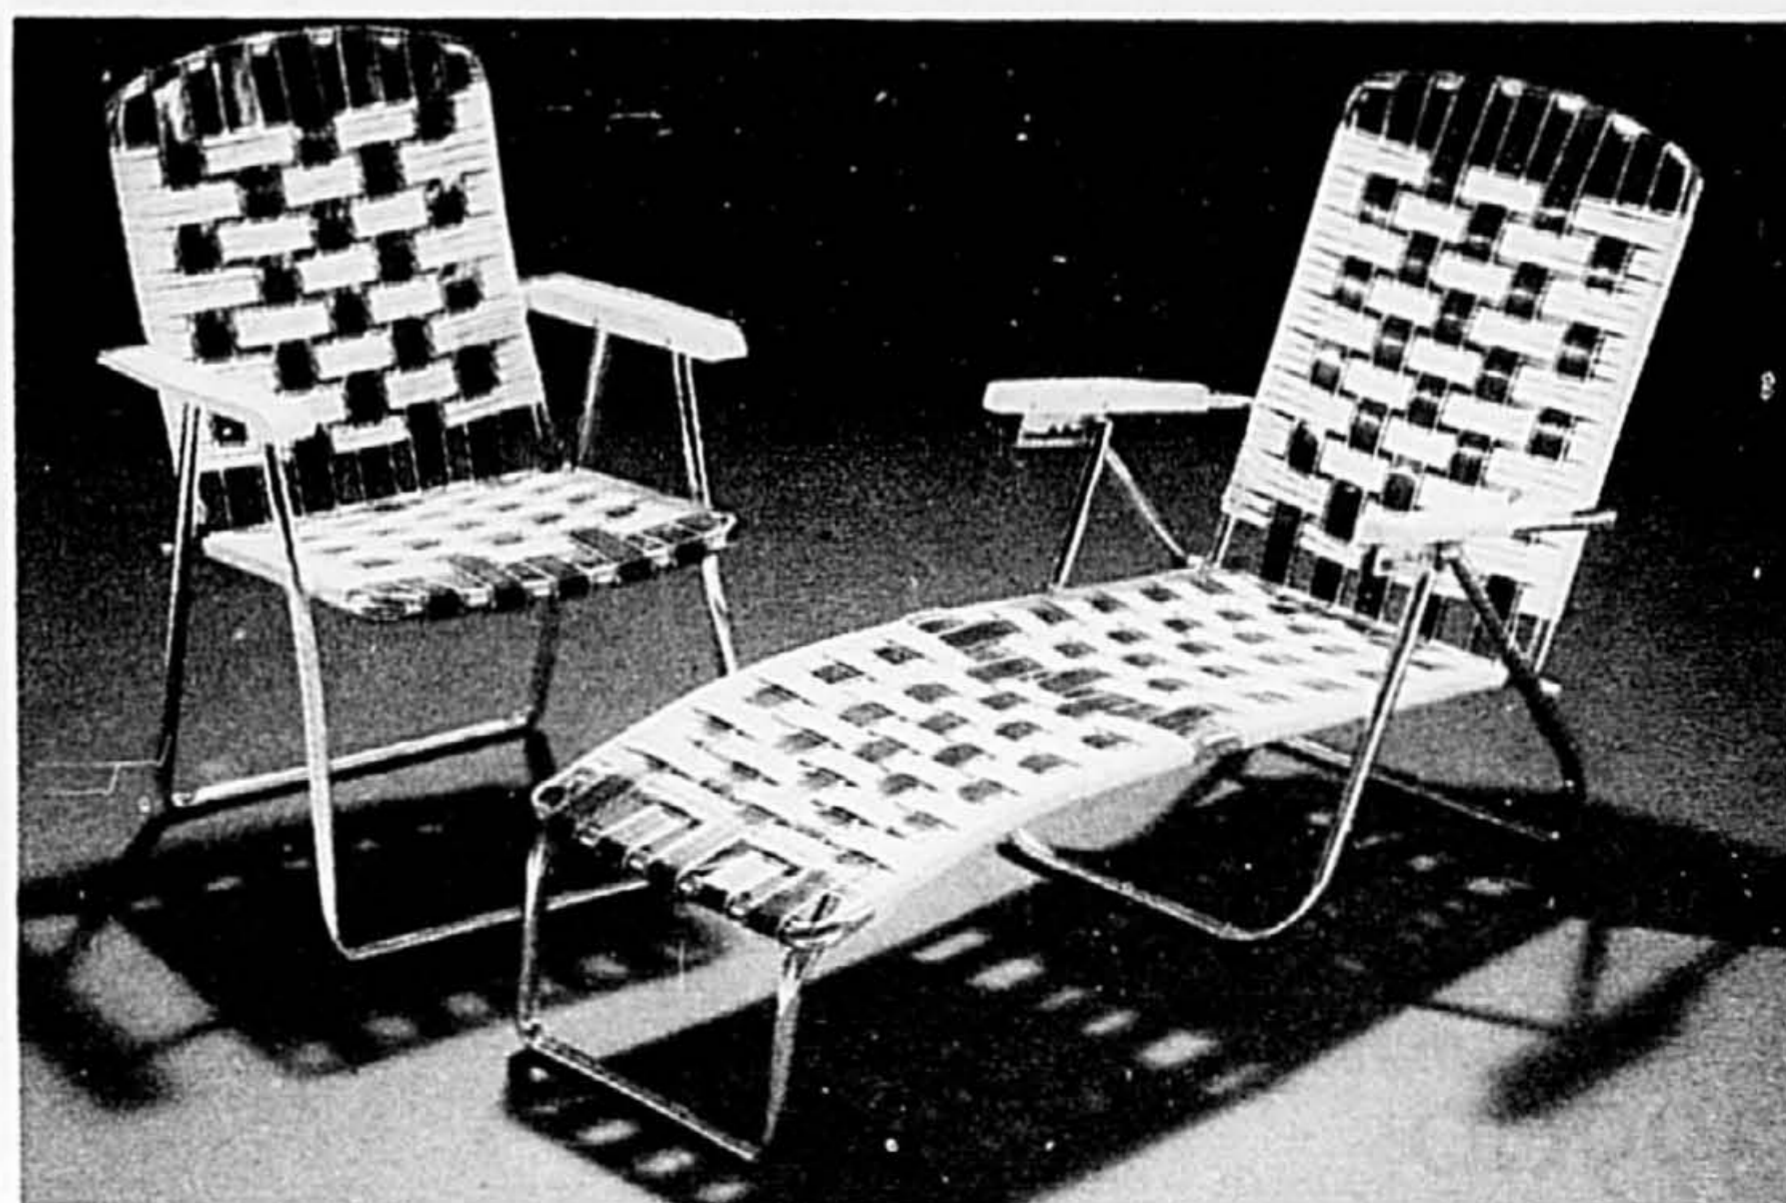

L. Fauteuil de jardin à lanières plates et tubulaires brunes et blanches. La Baie, ord. 26.99

VENTE **22⁹⁹** ch.

M. Fauteuil de relaxation à dossier réglable à 5 positions. Lanières plates et tubulaires brunes et blanches. La Baie, ord. 44.99

VENTE **36⁹⁹** ch.

(Quincaillerie)

CET ÉTÉ, MENEZ LA VIE DE TERRASSE GRÂCE À LA BAIE.