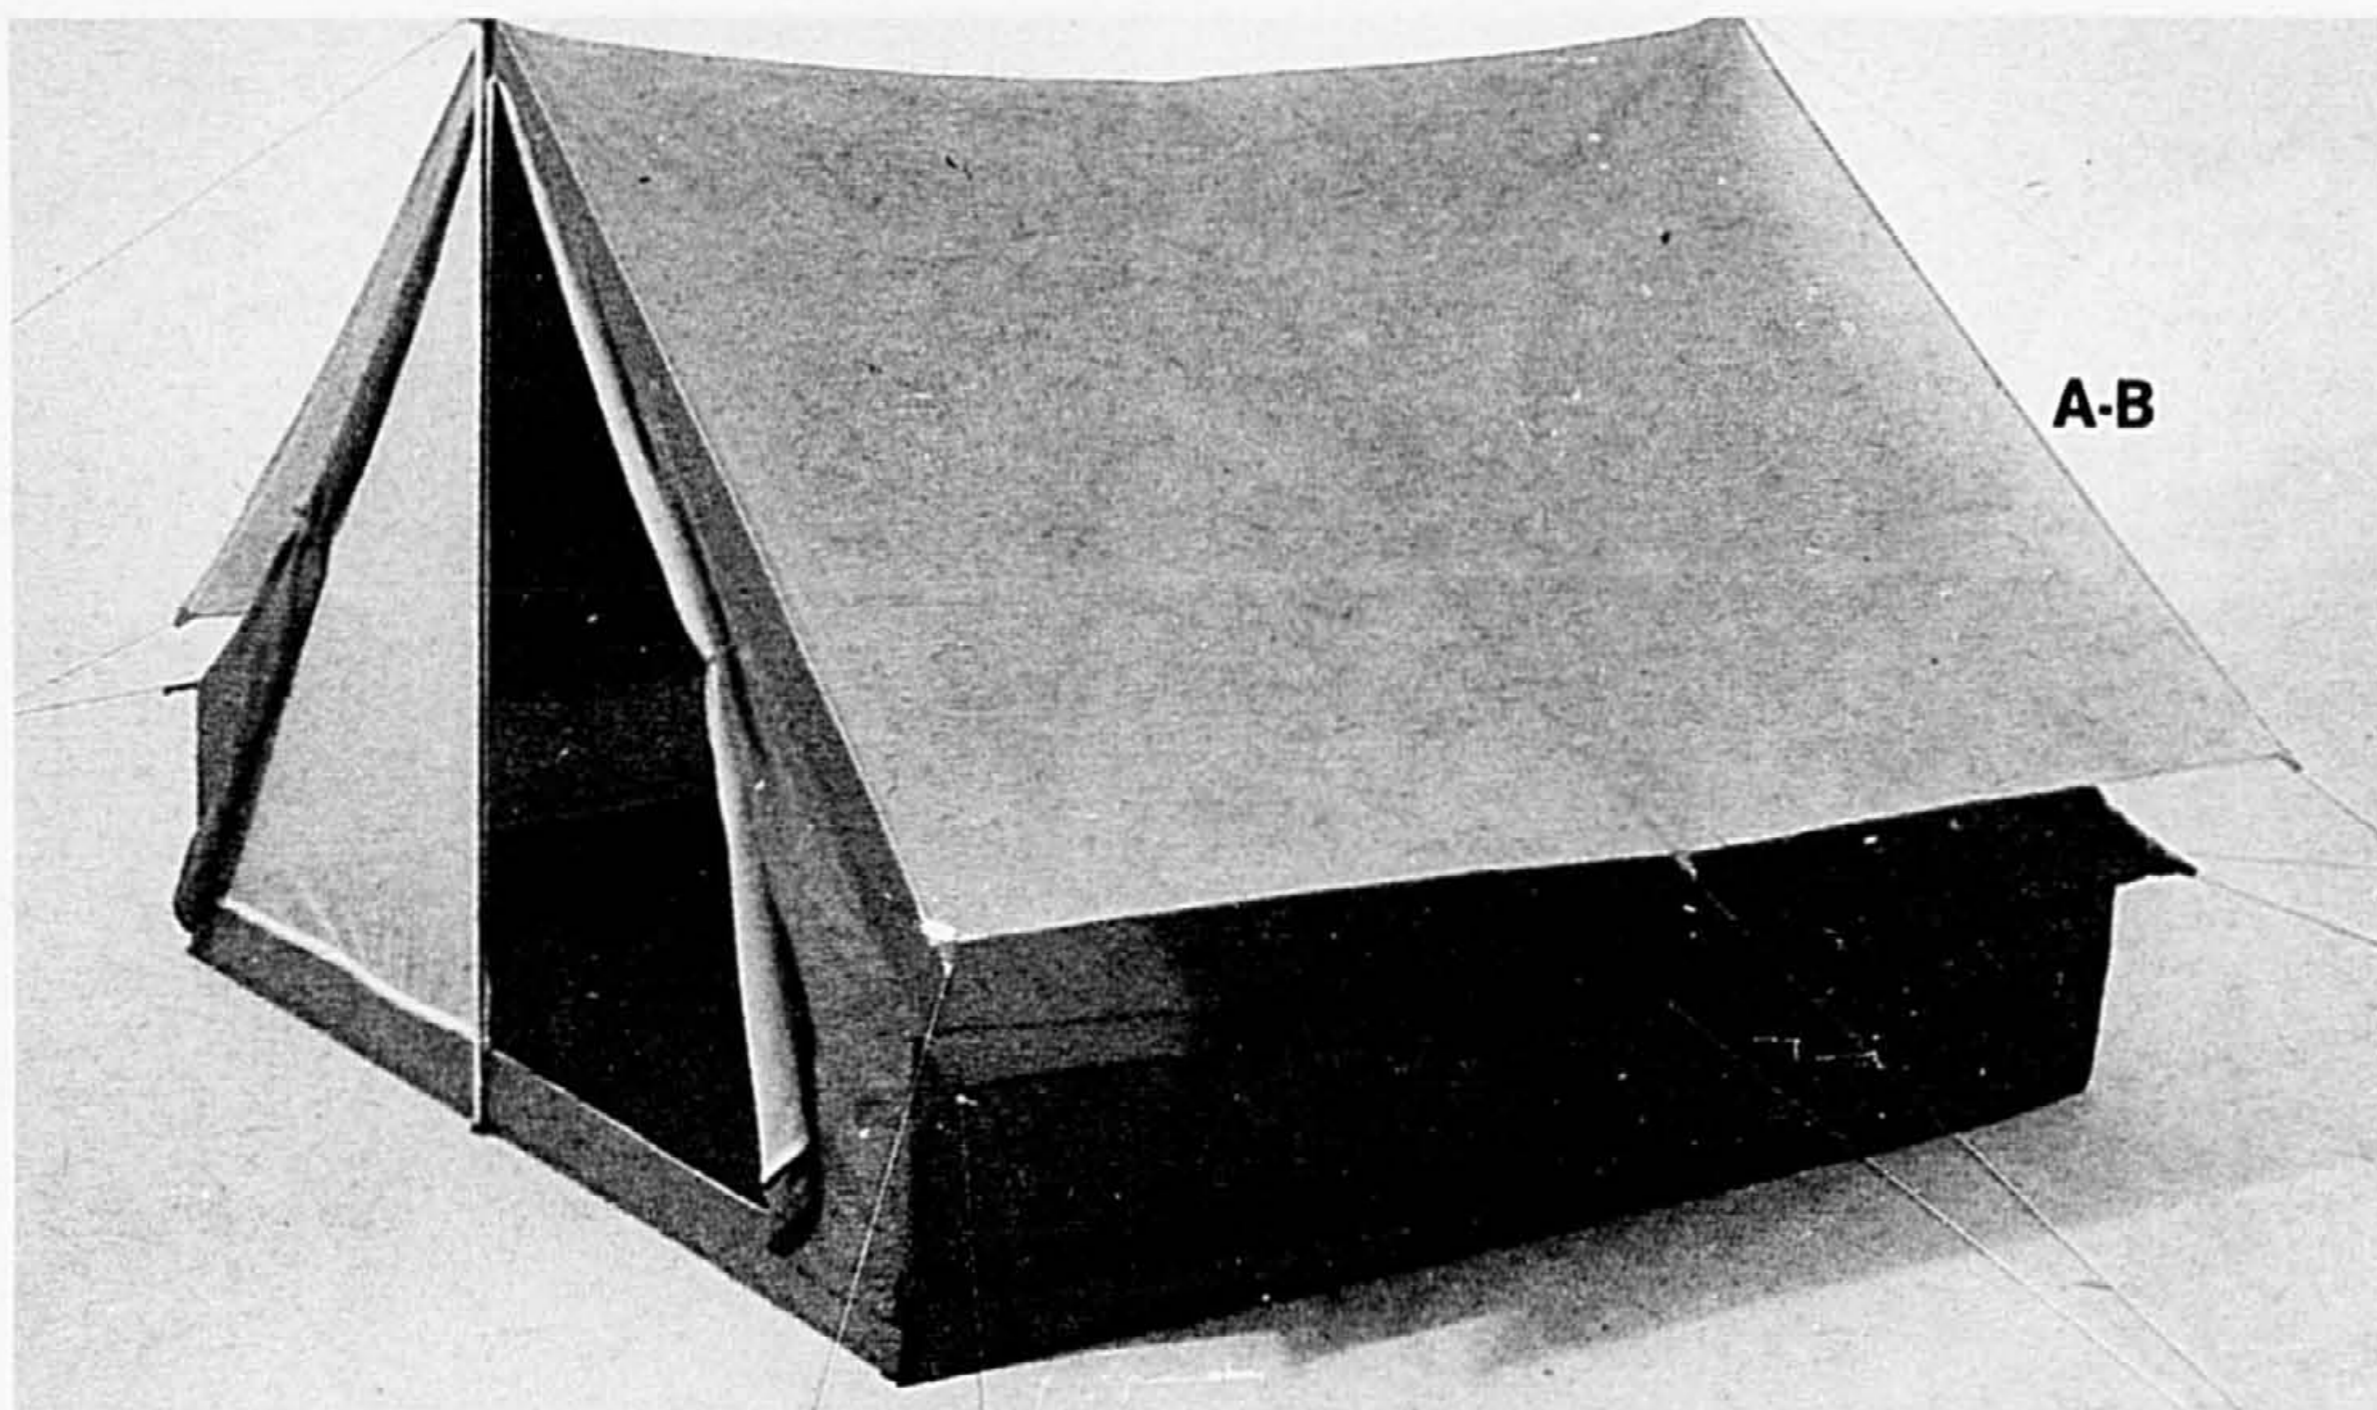

GRAND AIR ET AUBAINES VONT DE PAIR À LA BAIE.

A. Tente en nylon 3 places mesurant environ 7' sur 7' sur 5'. Tapis de sol en polypropylène résistant à l'humidité, porte à glissière, fenêtre à moustiquaire de nylon et à rabat protecteur. Montants en aluminium, cordes et sac de rangement. Bleu. Une vraie bonne affaire!

4995 ch.

B. Faîtière de nylon mesurant environ 7' sur 9'8". Vendue avec piquets, cordes et sac de rangement. Orange. Une bonne affaire!

1695 ch.

C. Tente hawaïenne WOODS pour 3 personnes. Mesure environ 9' sur 9' sur 6 1/2". Armature extérieure en acier léger, rabat servant d'auvent, sol "polyweave" cousu à même et fenêtre arrière. Ne pèse que 37 lb. Toit et auvent beiges, devant et arrière bruns et côtés orange. Une vraie bonne affaire!

8499 ch.

D. Grand sac de portage en nylon, à armature en aluminium. 2 compartiments principaux, 4 poches latérales à glissière et bretelles rembourrées réglables. Une bonne affaire!

2795 ch.

E. Havresac souple pour les excursions. En nylon réfractaire à l'eau, de couleur bleue. Poche à glissière camouflée, glissière et bretelles rembourrées réglables. Mesure environ 12" sur 6" sur 16". Une bonne affaire!

1499 ch.