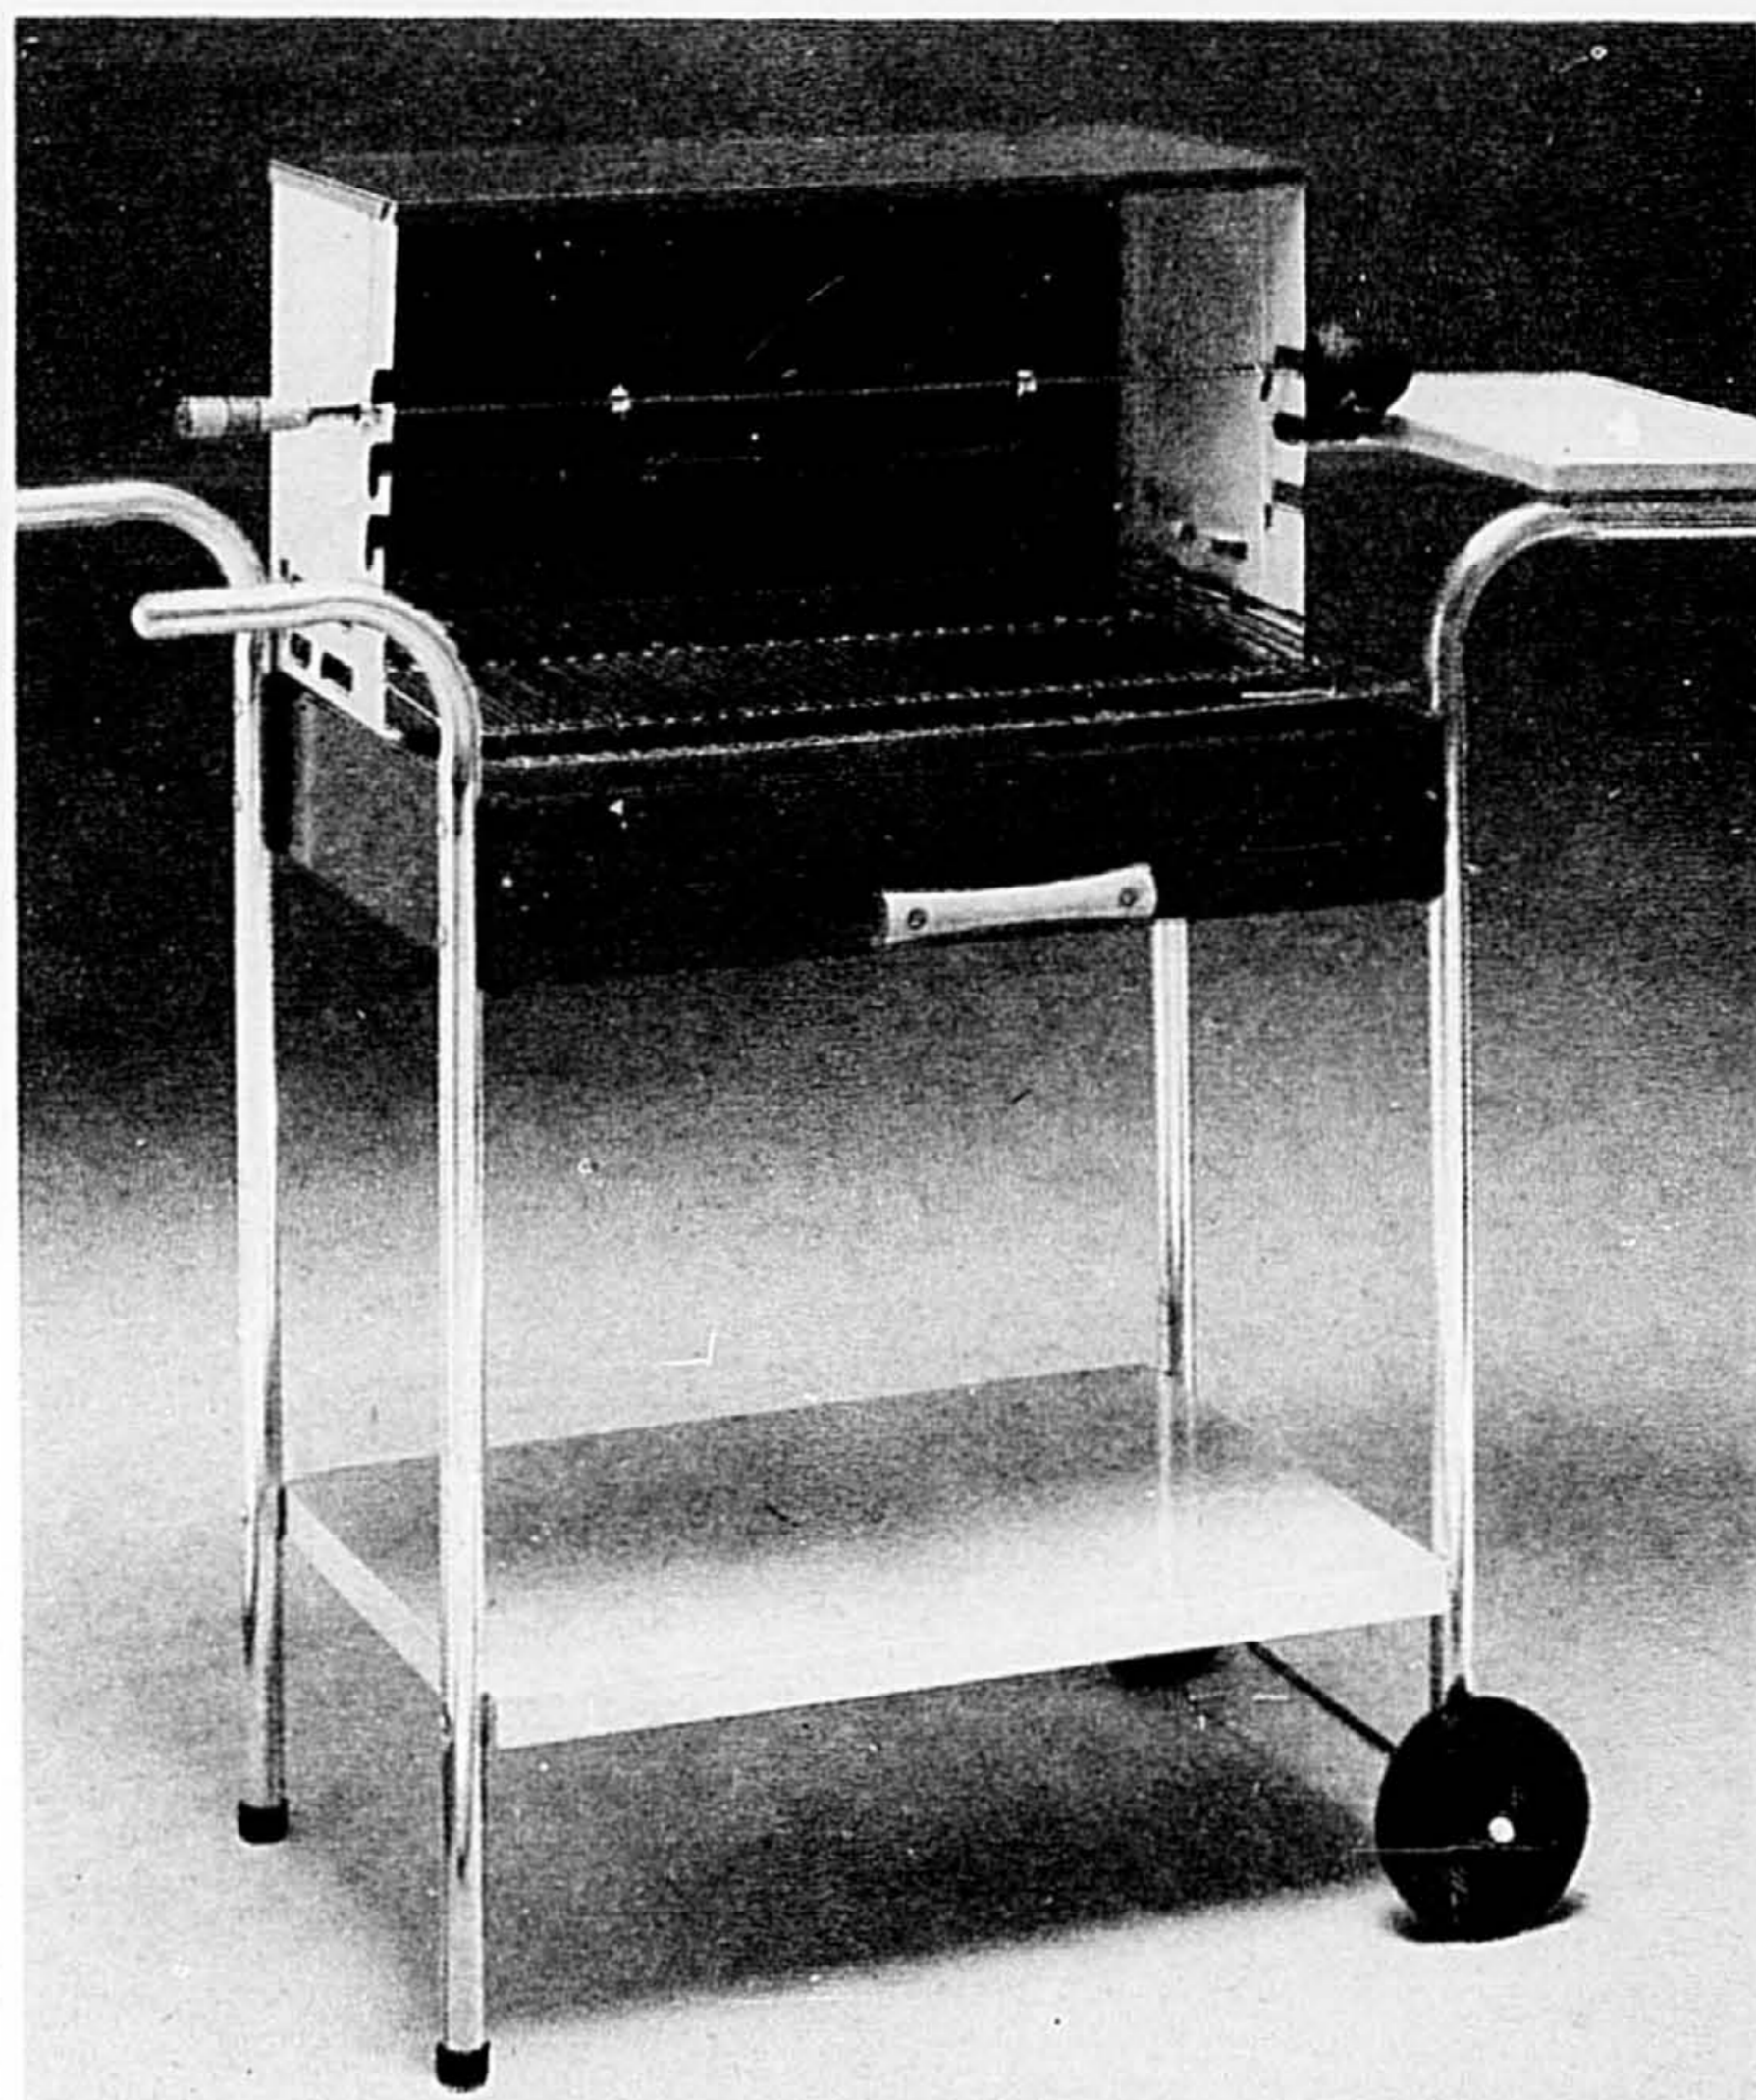

VENTE **8⁹⁹** l'ens.

G. Barbecue au charbon de bois MECO. Fabrication robuste en acier, couvercle inclinable, gril réglable à 4 positions et plateau ramasse-cendre amovible. La Baie, ord. 89.99

VENTE **79⁹⁹** ch.