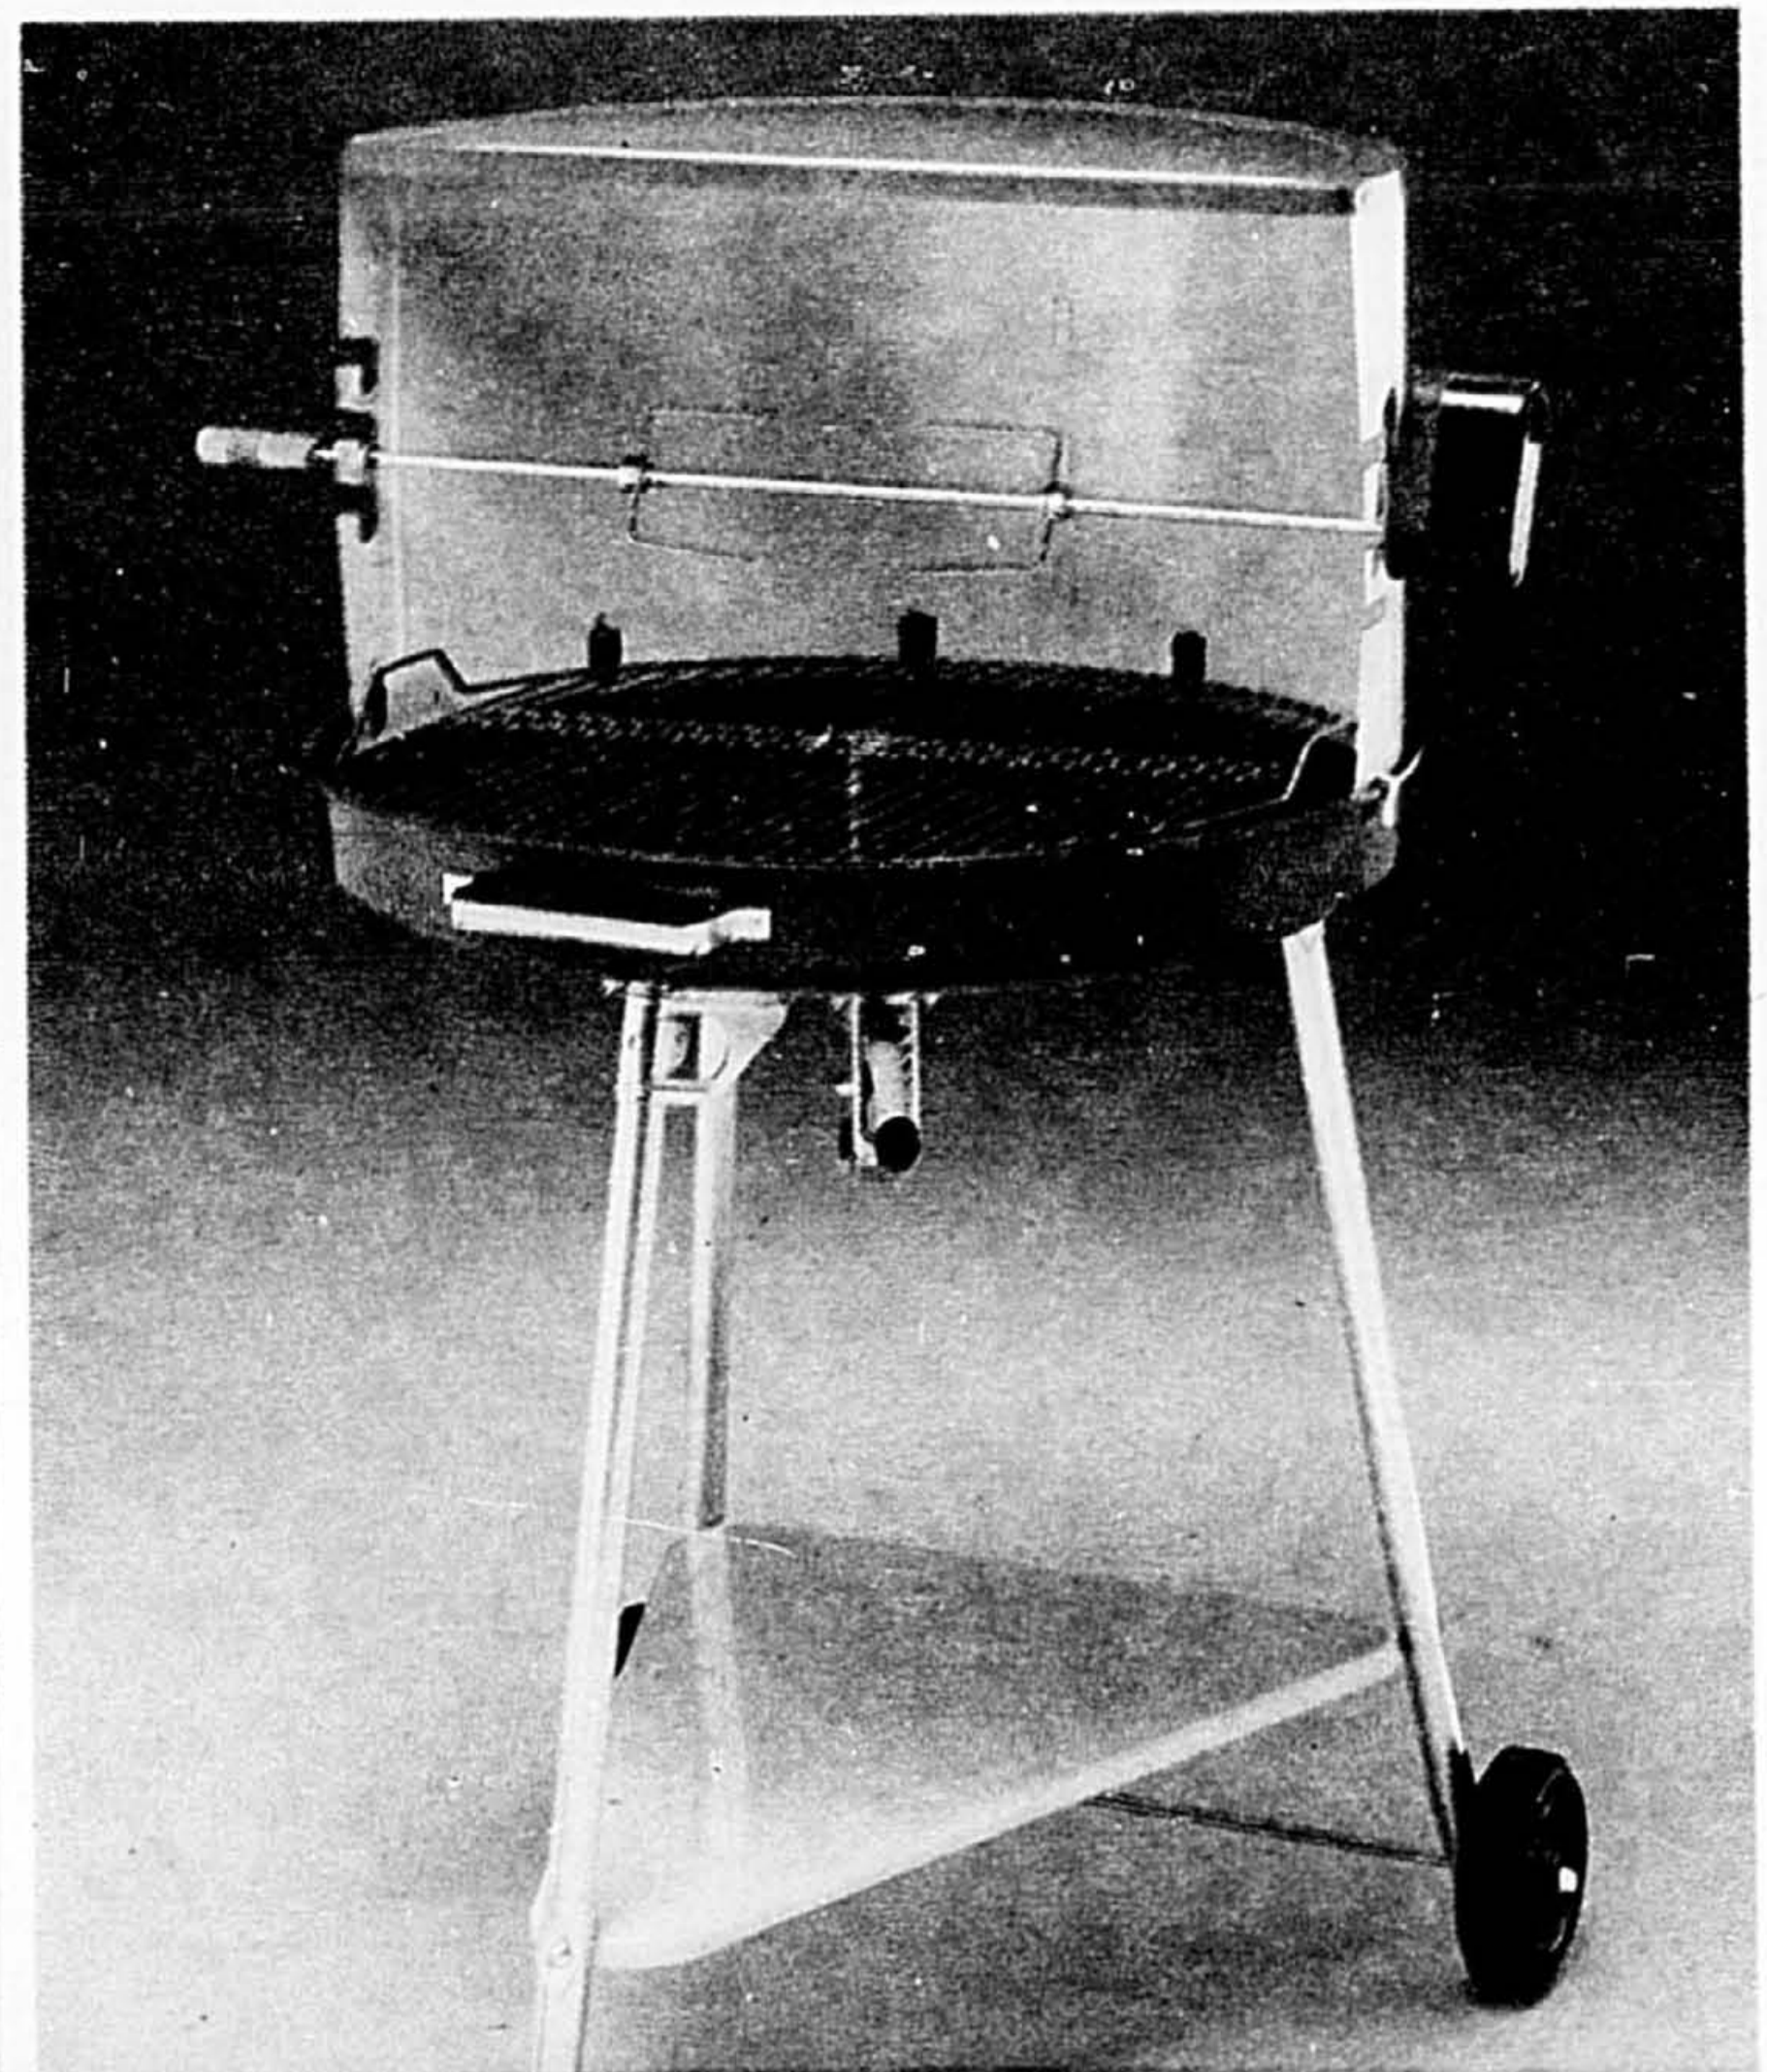

A. Barbecue à essence et à brûleurs jumelés BEAUMARK. Modèle de 30,000 BTU à commandes séparées. Surface de cuisson de 346 po car. Indicateur de température, brûleurs en inox. Partiellement assemblé, avec réservoir de 20 lb. La Baie, ord. 249.99

VENTE
219⁰⁰ ch.

B. Barbecue au charbon de bois, mesurant 24" de diamètre. Tournebroche et moteur électrique. Gril réglable, pare-vent et cliquet tubulaire. Un barbecue indispensable pour se régaler en plein air tout l'été. La Baie, ord. 39.99

VENTE
34⁹⁹ ch.

C. Bombonne de gaz propane de 20 lb. Pour tous les barbecues fonctionnant au gaz propane liquide. La Baie, ord. 34.99

VENTE **29⁹⁹** ch.
(Quincaillerie)