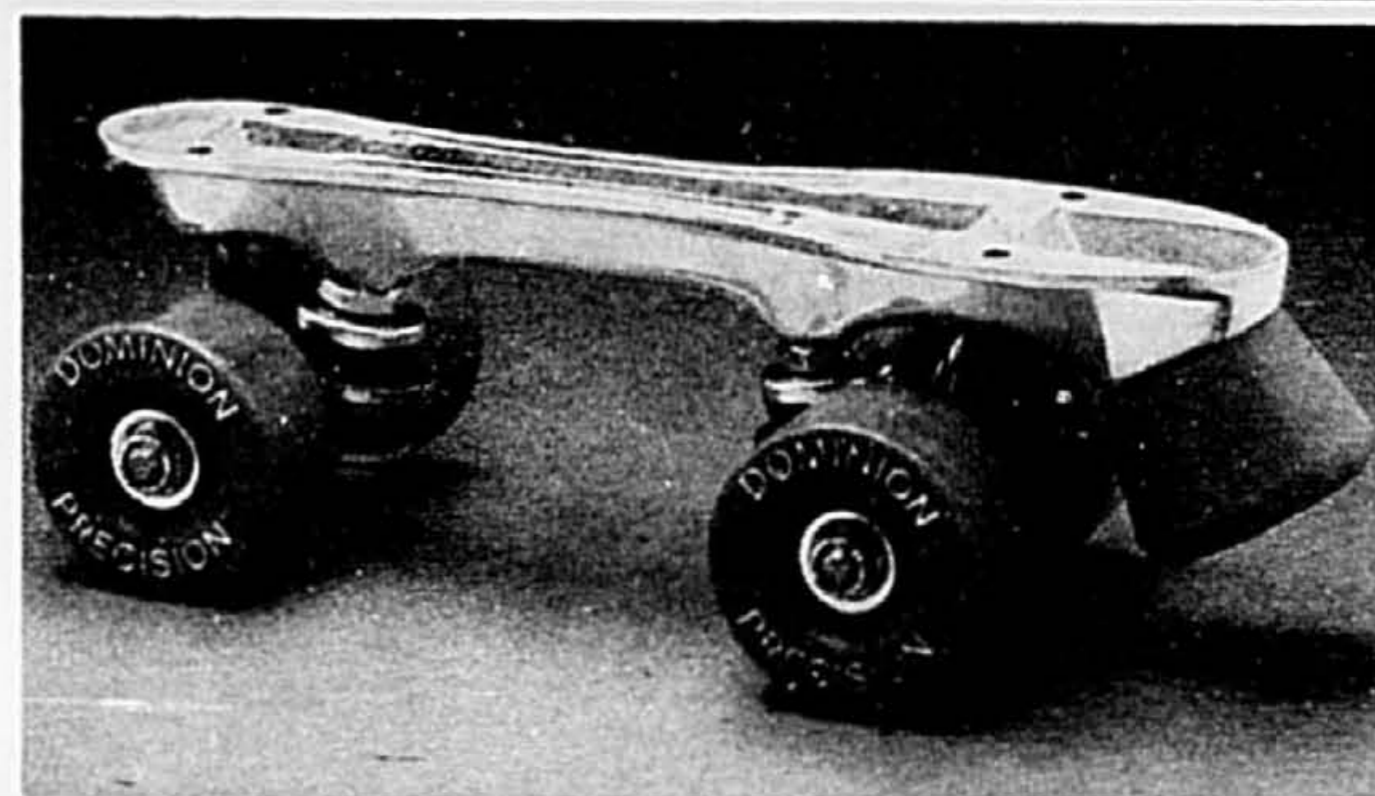

ÇA VA, ÇA ROULE MÊME!

Roulez sans vous faire rouler grâce à DOMINION SKATE et à la Baie. Bottine en cuir véritable doublée de cuir. Patin en fonte d'aluminium avec roues en uréthane à roulement de précision et butoir de caoutchouc. Patins noirs pour hommes: pointures et demi-pointures 5 à 10. Patins blancs pour dames: pointures et demi-pointures 5 à 9. La Baie, ord. 74.98 (modèles pour hommes et femmes).

VENTE
69⁹⁹
la paire

(Articles de sport)