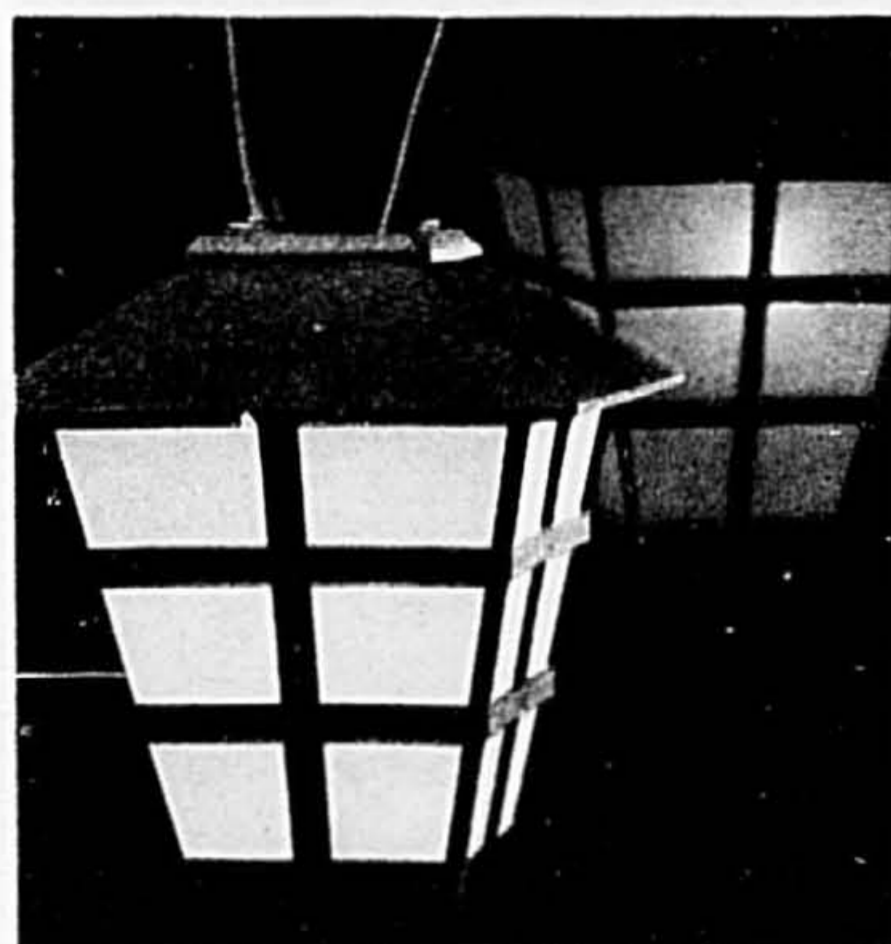

J. Guirlande de 6 lumières NOMA pour le patio. D'un effet très agréable les soirs de réception. Ampoules comprises. La Baie, ord. 11.99

VENTE **9⁹⁹** l'ens.