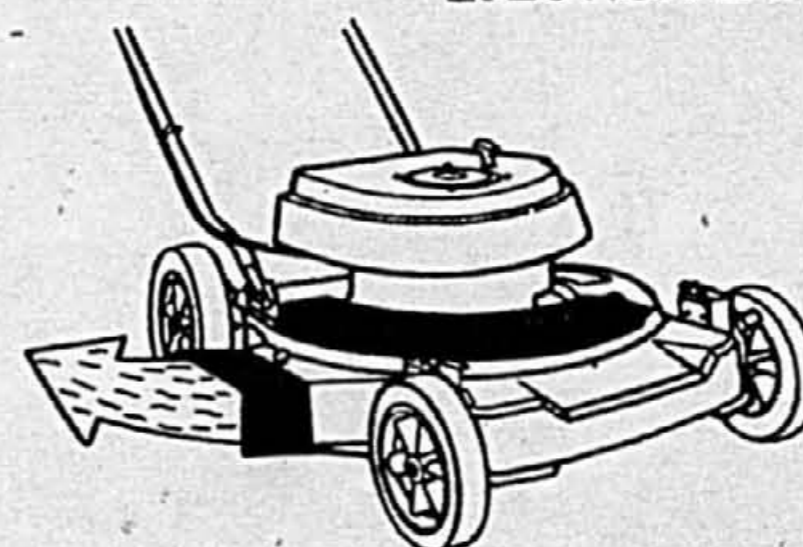

LES TONDEUSES
DURAMARK
TRANSFORMENT
UNE CORVÉE
EN UN PLAISIR.

A. Cette robuste tondeuse "Multi-mode" accomplit trois tâches, selon votre désir. D'abord, elle peut déchiqueter l'herbe et la réduire en un fin paillis. Ensuite, elle peut éjecter l'herbe dans un grand bac de 3 boisseaux, placé à l'arrière. Finalement, elle peut éjecter l'herbe latéralement. Moteur B&S de 3.5 HP. La Baie, ord. 349.99

VENTE **319⁰⁰** ch.

B. Tondeuse automotrice "Multi-mode"
La Baie, ord. 449.99
(Quincaillerie)

VENTE **419⁰⁰** ch.

ÉJECTION LATÉRALE