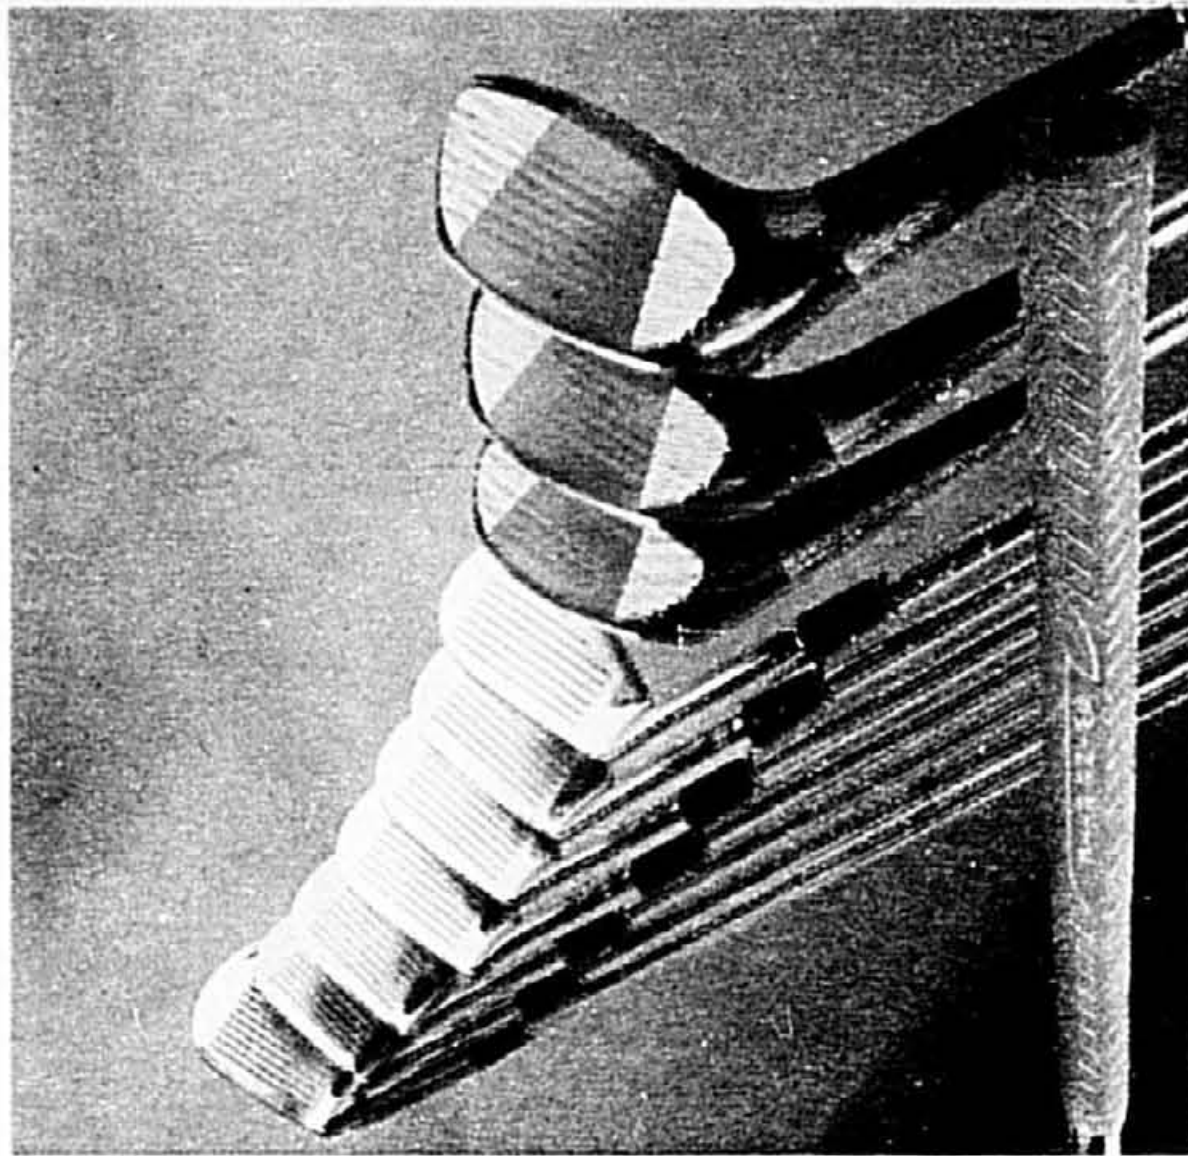

A. Ensemble de bâtons de golf "Tour" de SPALDING. 11 pièces: 3 bois (no 1, 3 et 4) et 8 fers (no 3 à 9 et putter). Une bonne affaire! **18999** l'ens.