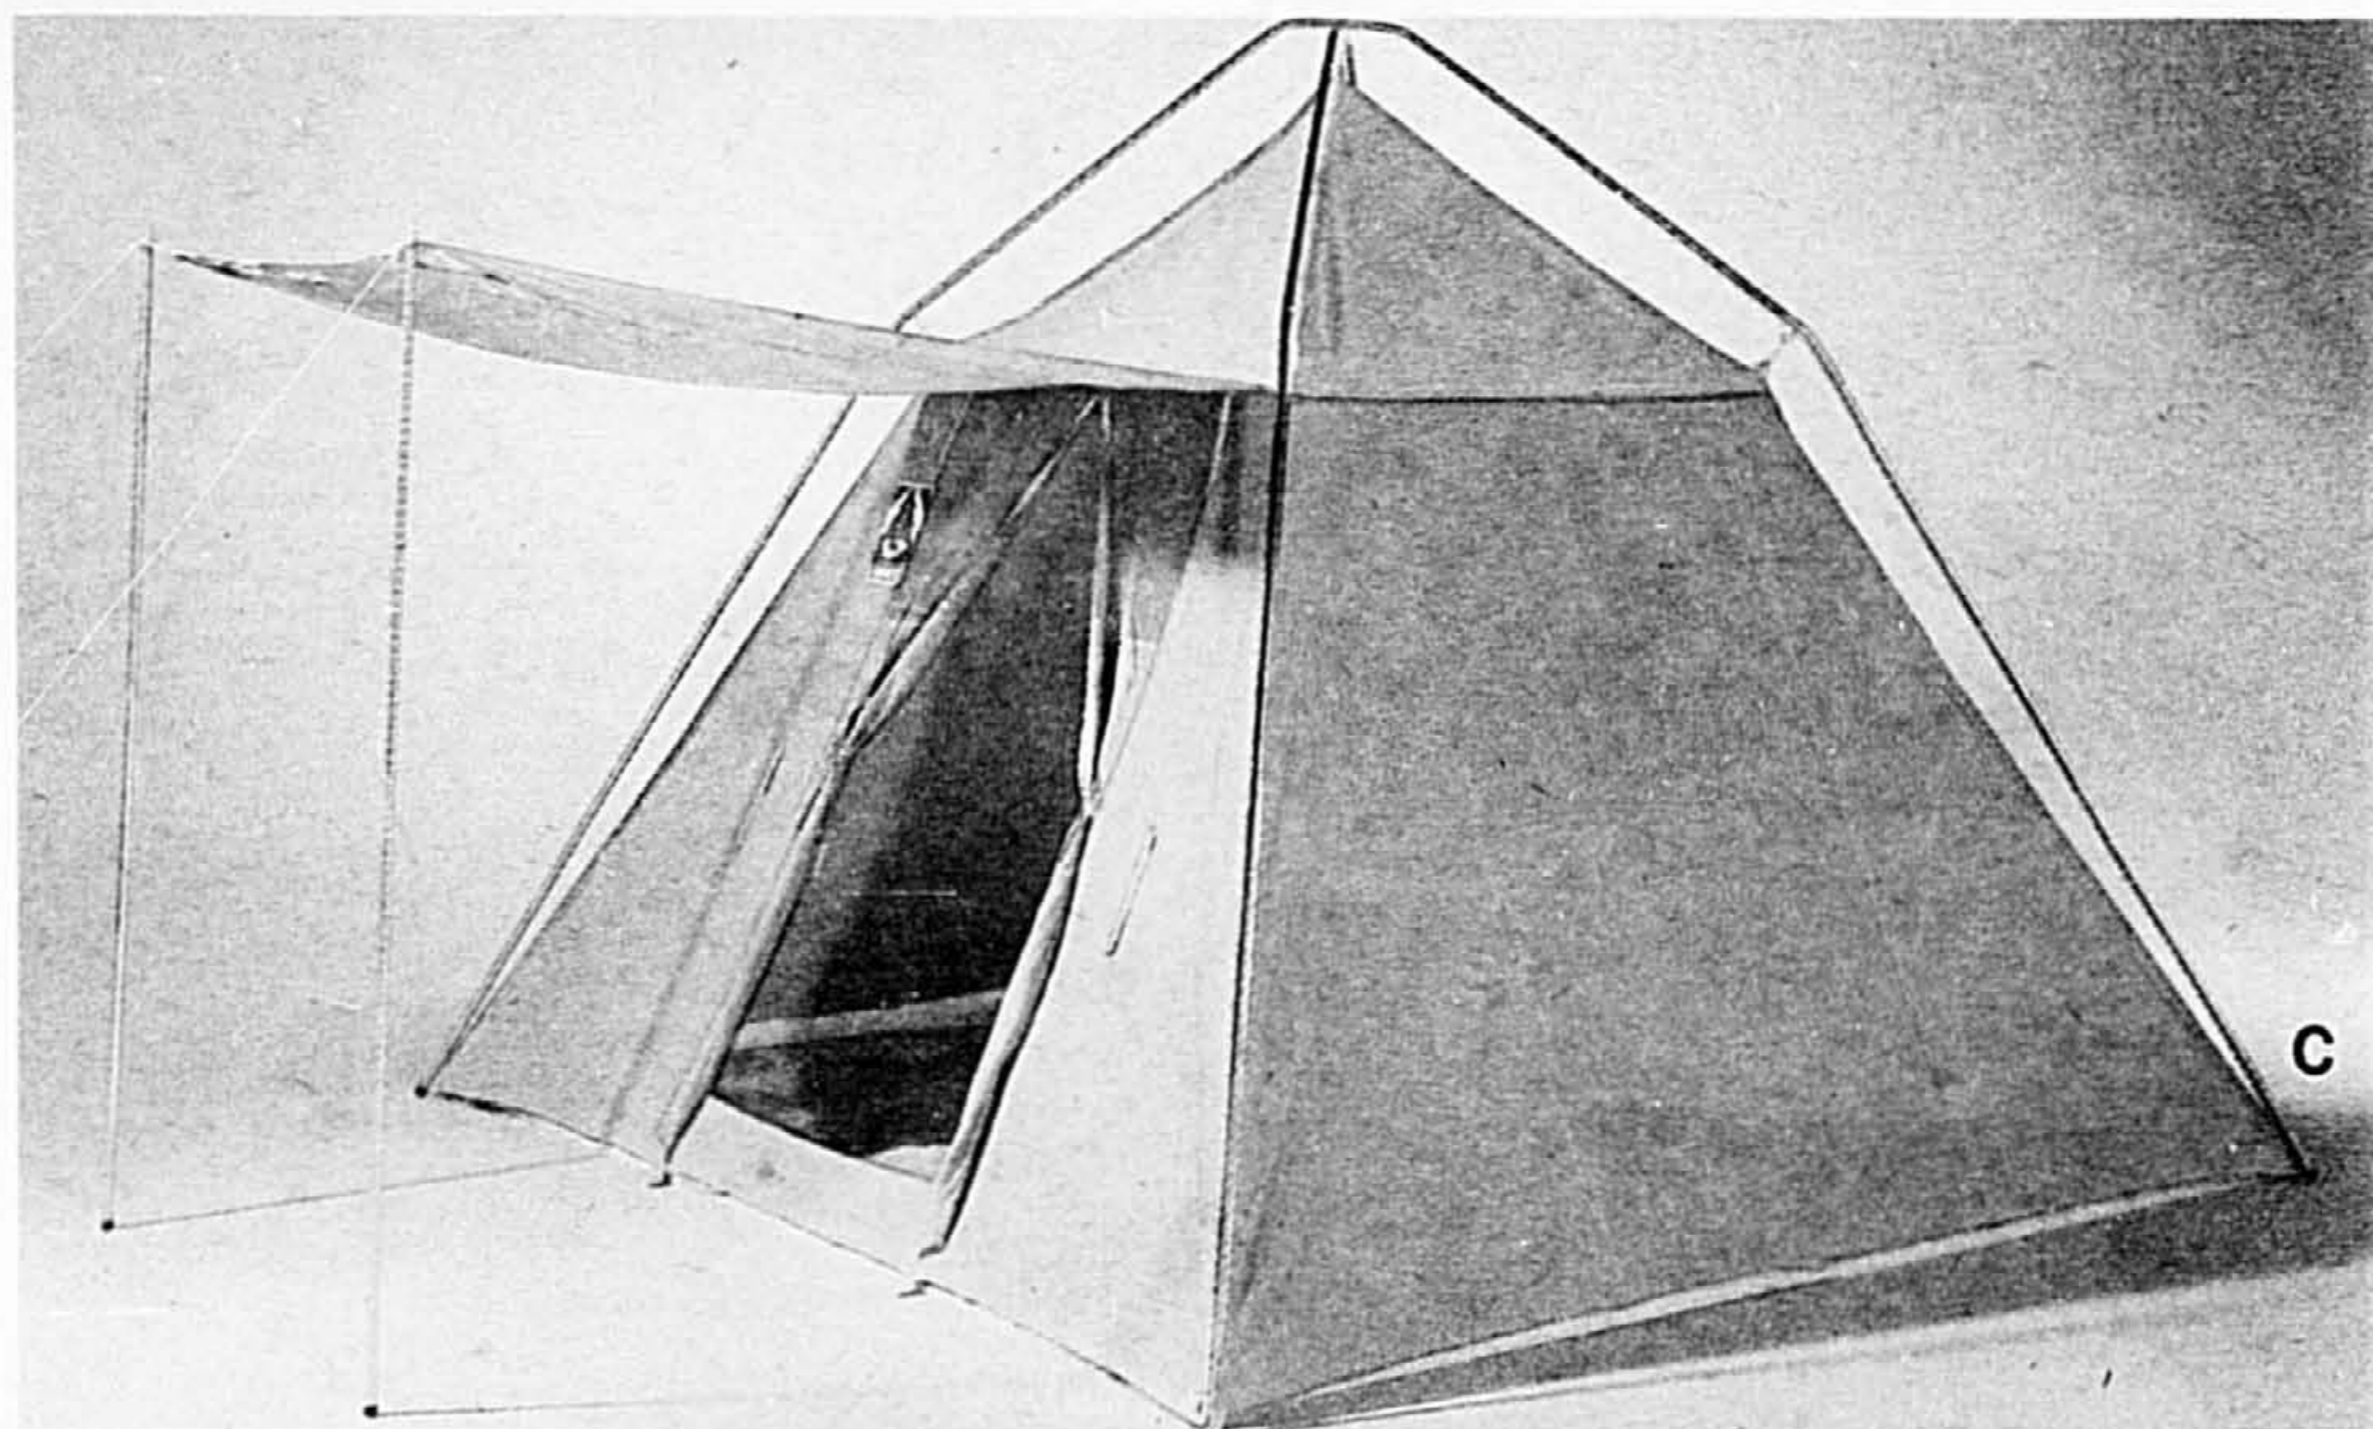

F. Les sacs de couchage GUARANTEE FIT, c'est la chaleur même. Sac POLY PAC II à extérieur en épais nylon et à intérieur en finette de coton. Anallergique, antimites et à l'épreuve de la moisissure. Glissière pleine longueur. Mesure environ 34" sur 70". Choix de couleurs. Une bonne affaire!

2495 ch.

G. Sac de couchage TRAC PAC III à extérieur en nylon difficile à déchirer et à intérieur en forte toile. Glissière recouverte d'une patte et sac de rangement à cordon coulissant et à poignée pratique. Choix de couleurs. Une bonne affaire!

4495 ch.

(Articles de sport)

la Baie