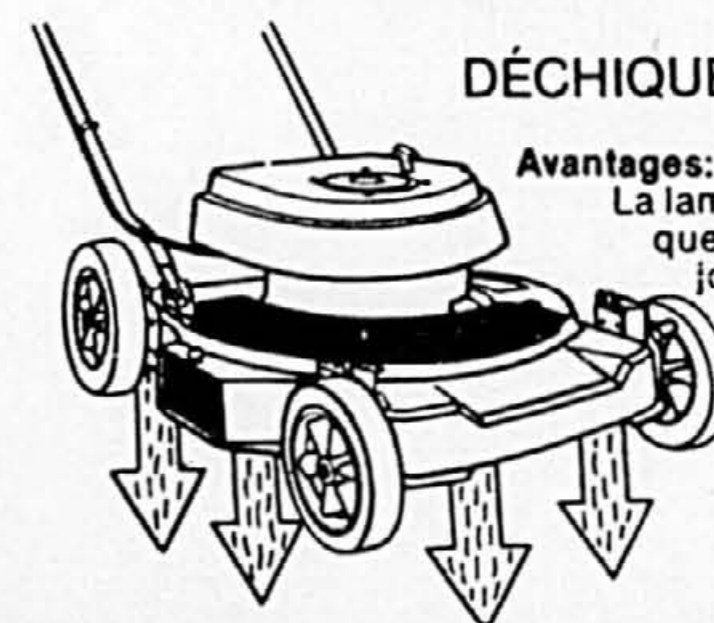

99⁹⁹ ch.

(Rayon de la photographie)

LES TONDEUSES
DURAMARK
TRANSFORMENT
UNE CORVÉE
EN UN PLAISIR.

A. Cette robuste tondeuse "Multi-mode" accomplit trois tâches, selon votre désir. D'abord, elle peut déchiqueter l'herbe et la réduire en un fin paillis. Ensuite, elle peut éjecter l'herbe dans un grand bac de 3 boisseaux, placé à l'arrière. Finalement, elle peut éjecter l'herbe latéralement. Moteur B&S de 3.5 HP. La Baie, ord. 349.99

VENTE **319⁰⁰** ch.

B. Tondeuse automotrice "Multi-mode"
La Baie, ord. 449.99
(Quincaillerie)

VENTE **419⁰⁰** ch.

ÉJECTION LATÉRALE

ÉJECTION SAC ARRIÈRE

RAMASSE LES FEUILLES

DÉCHIQUETTE L'HERBE

Avantages: