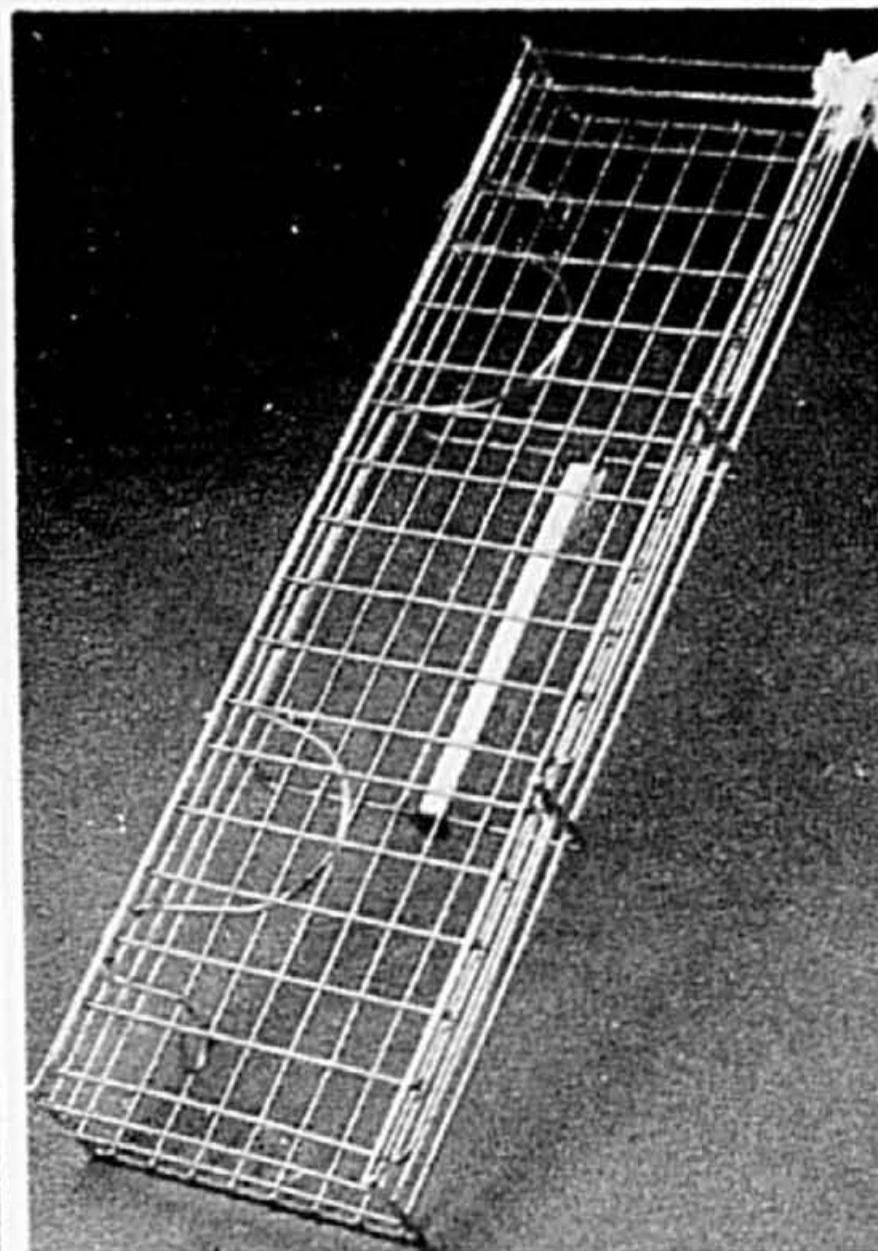

D. Grille en forme de panier s'adaptant à tous les barbecues à essence et à charbon de bois. Augmente la surface de cuisson. La Baie, ord. 14.99

VENTE **134⁹** ch.