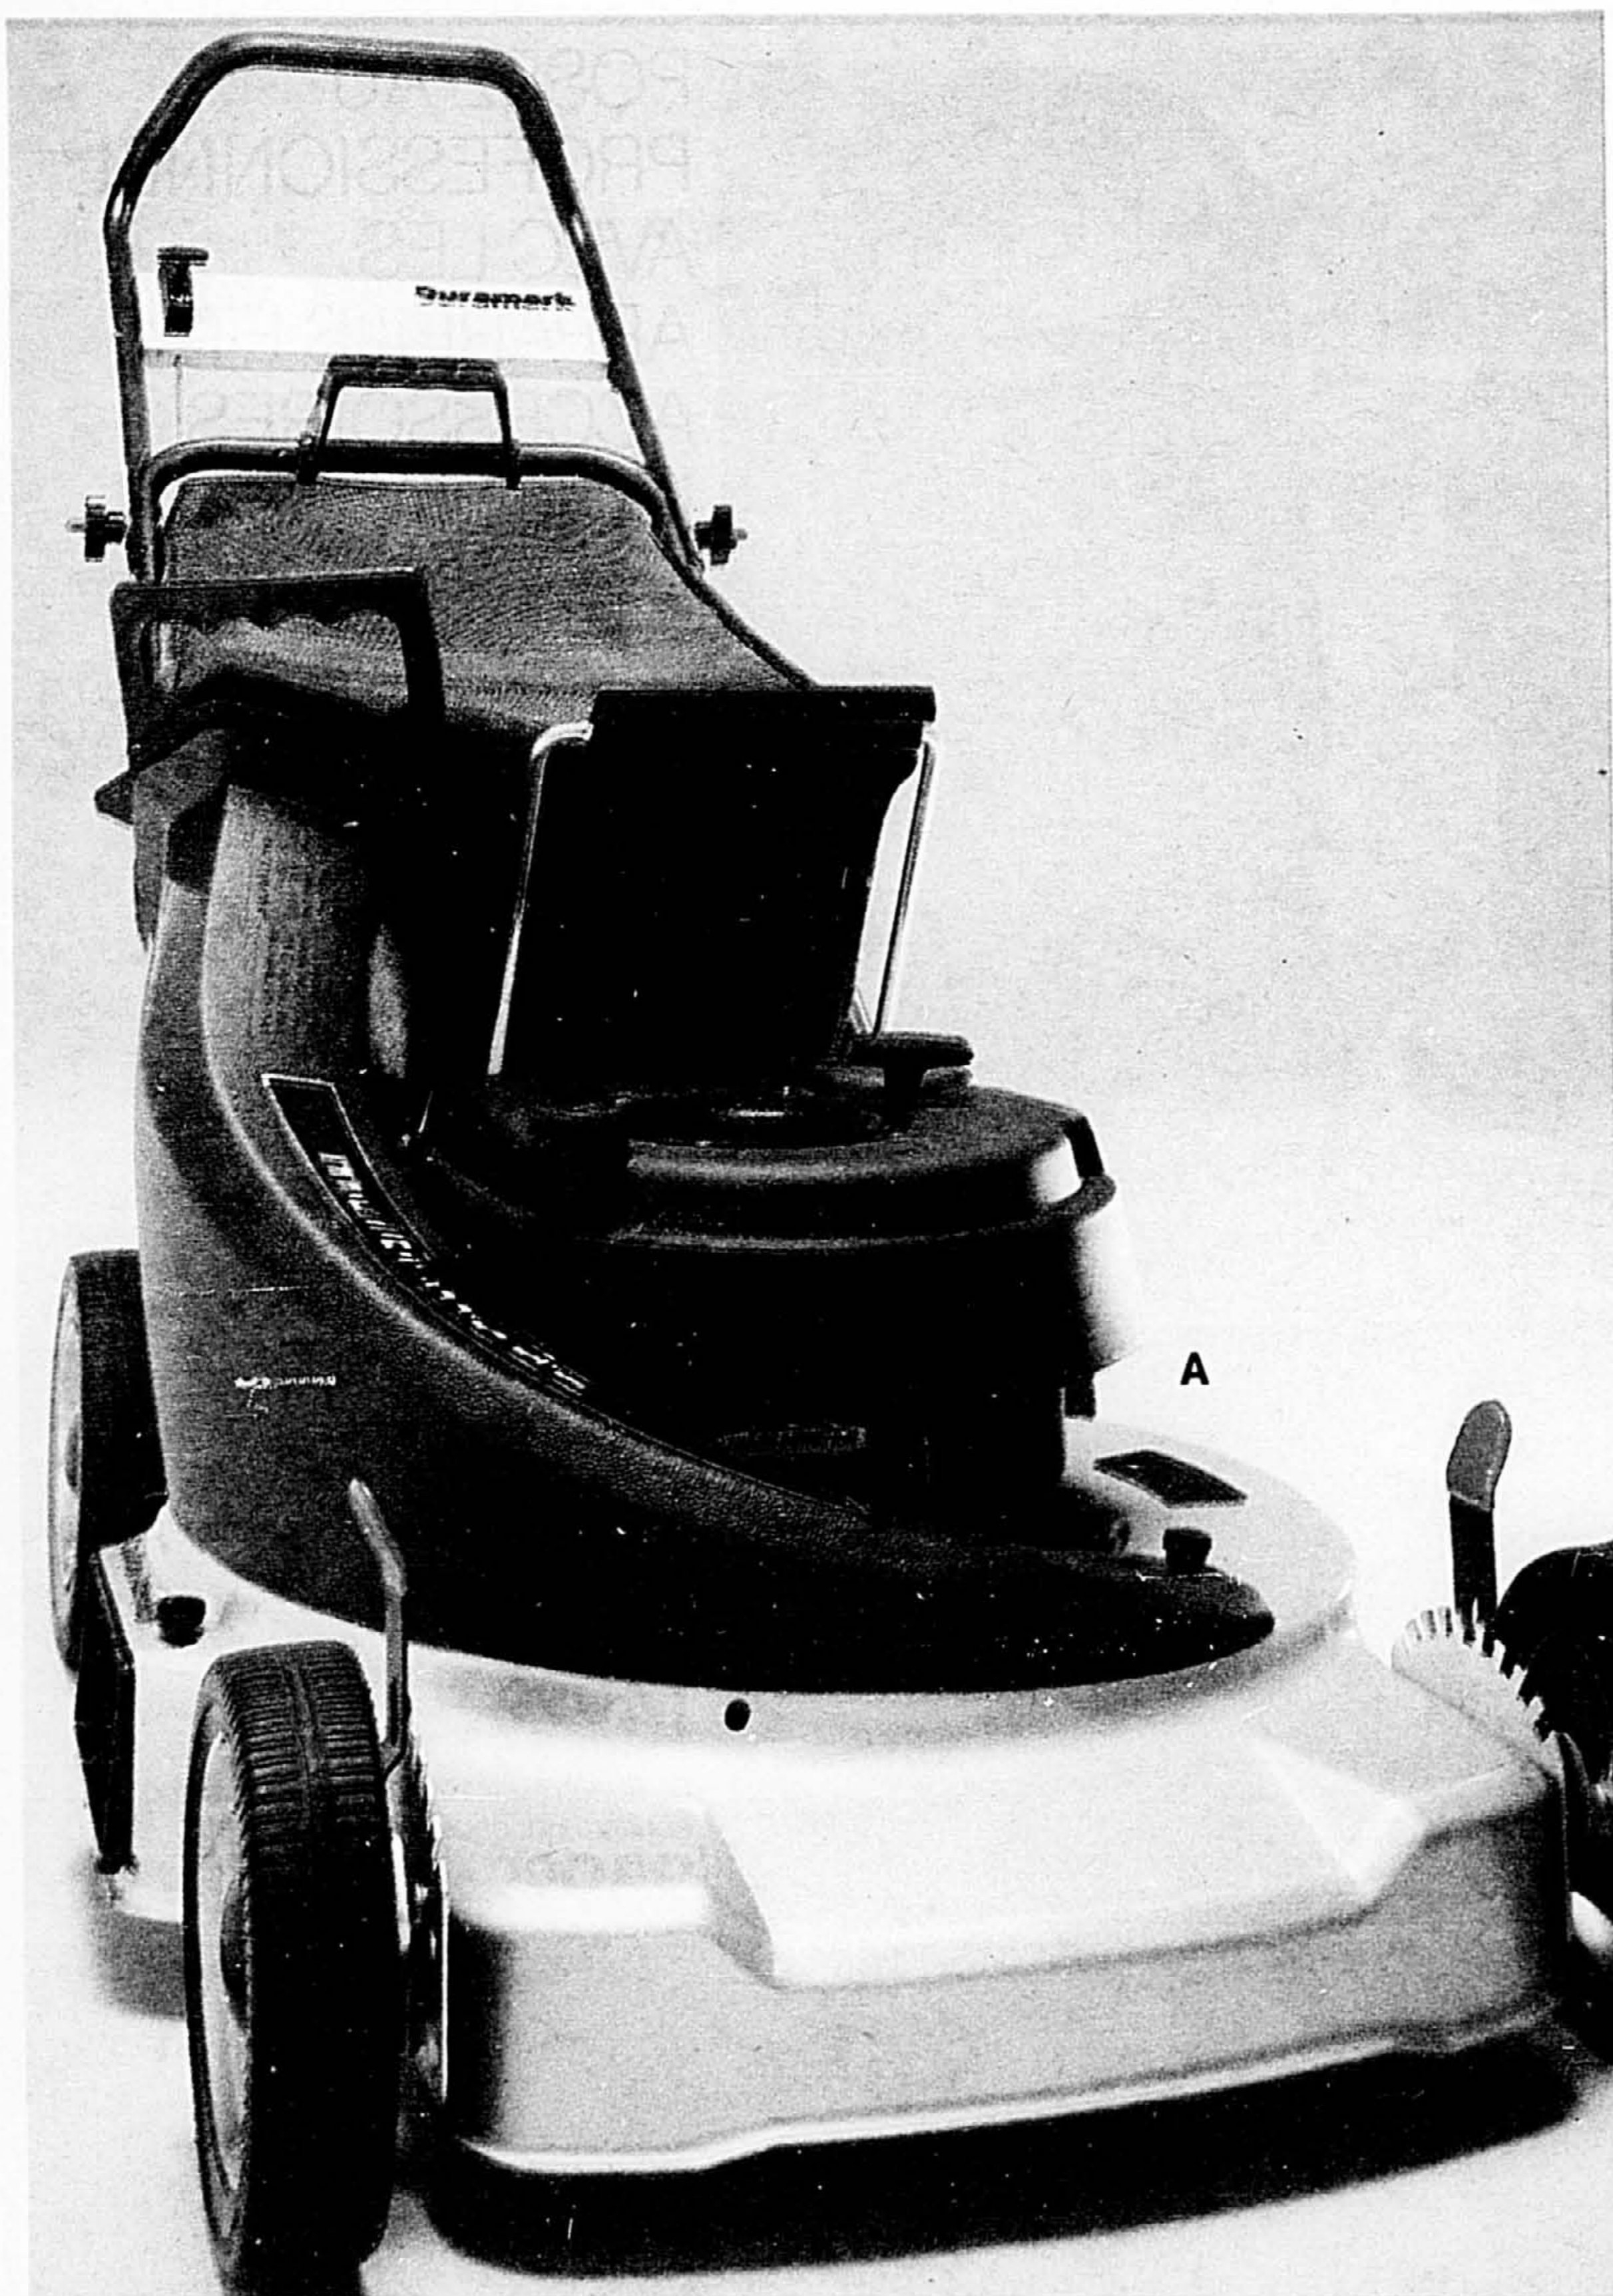

99⁹⁹ ch.

(Rayon de la photographie)

LES TONDEUSES
DURAMARK
TRANSFORMENT
UNE CORVÉE
EN UN PLAISIR.

A. Cette robuste tondeuse "Multi-mode" accomplit trois tâches, selon votre désir. D'abord, elle peut déchiqueter l'herbe et la réduire en un fin paillis. Ensuite, elle peut éjecter l'herbe dans un grand bac de 3 boisseaux, placé à l'arrière. Finalement, elle peut éjecter l'herbe latéralement. Moteur B&S de 3.5 HP. La Baie, ord. 349.99