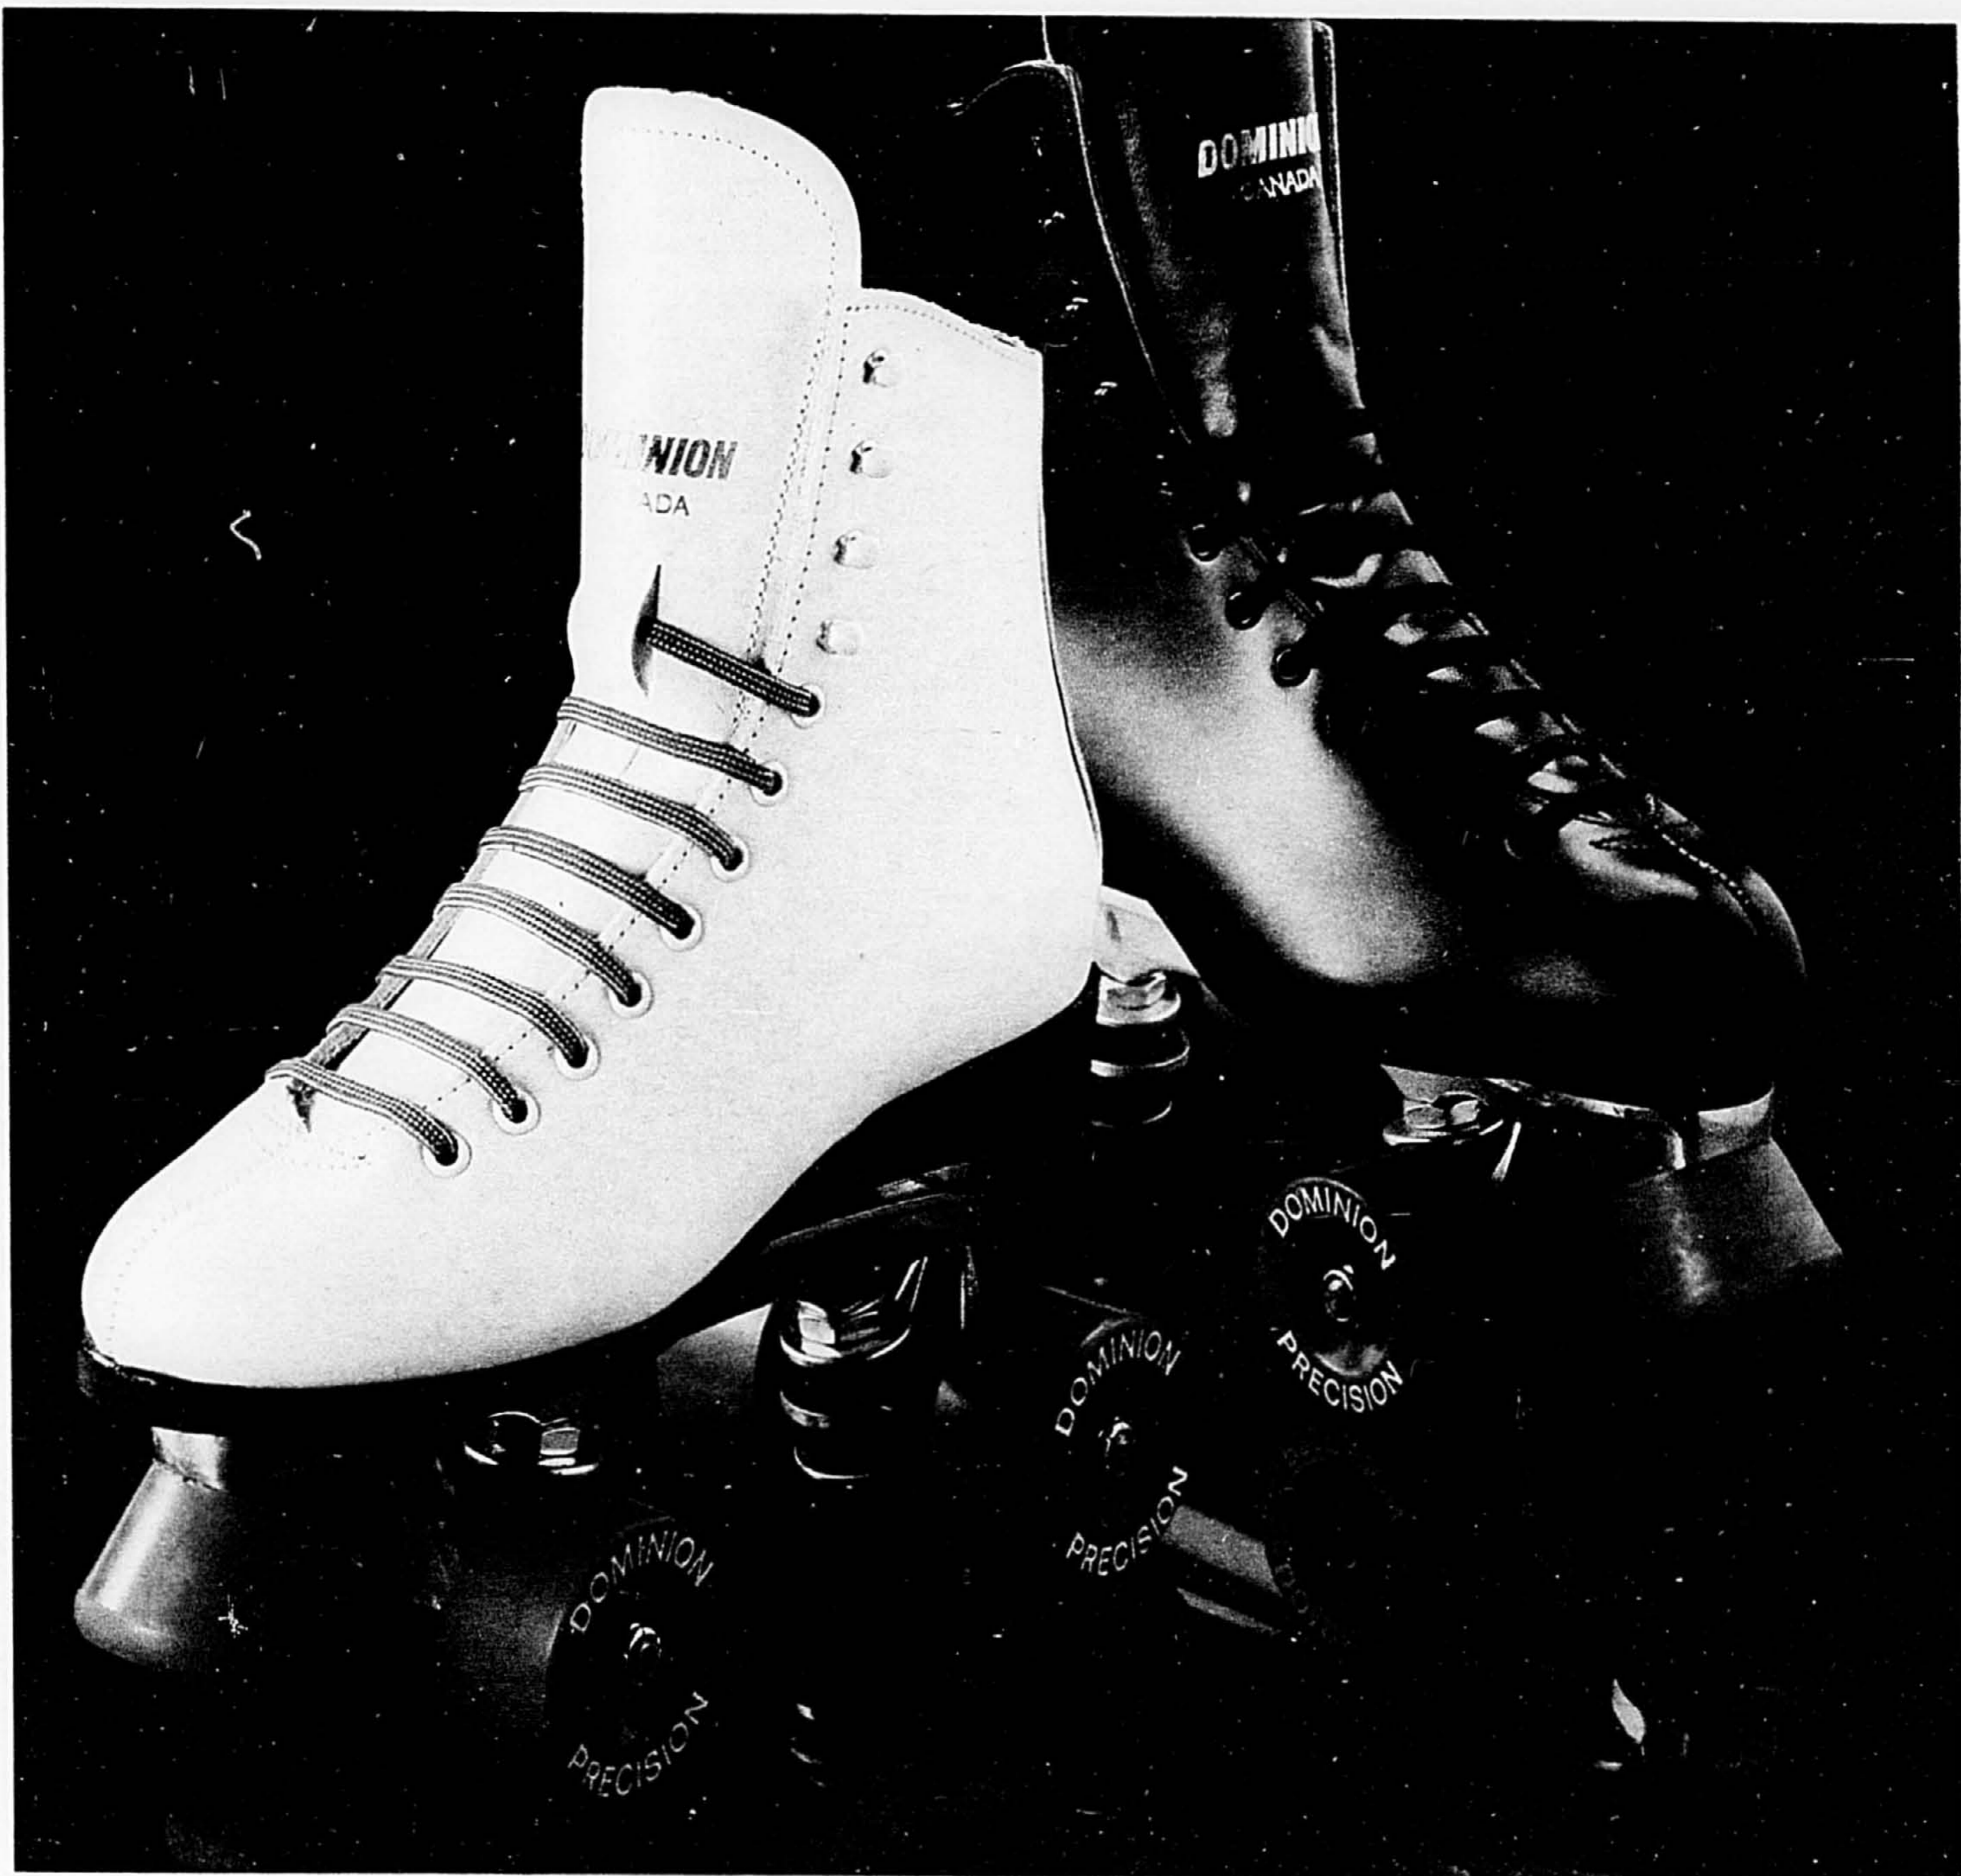

AU CHOIX,
VENTE **129⁹⁹** ch.

(Articles de sport)

la  Baie

ÇA VA, ÇA ROULE MÊME!

Roulez sans vous faire rouler grâce à DOMINION SKATE et à la Baie. Bottine en cuir véritable doublée de cuir. Patin en fonte d'aluminium avec roues en uréthane à roulement de précision et butoir de caoutchouc. Patins noirs pour hommes: pointures et demi-pointures 5 à 10. Patins blancs pour dames: pointures et demi-pointures 5 à 9. La Baie, ord. 74.98 (modèles pour hommes et femmes).