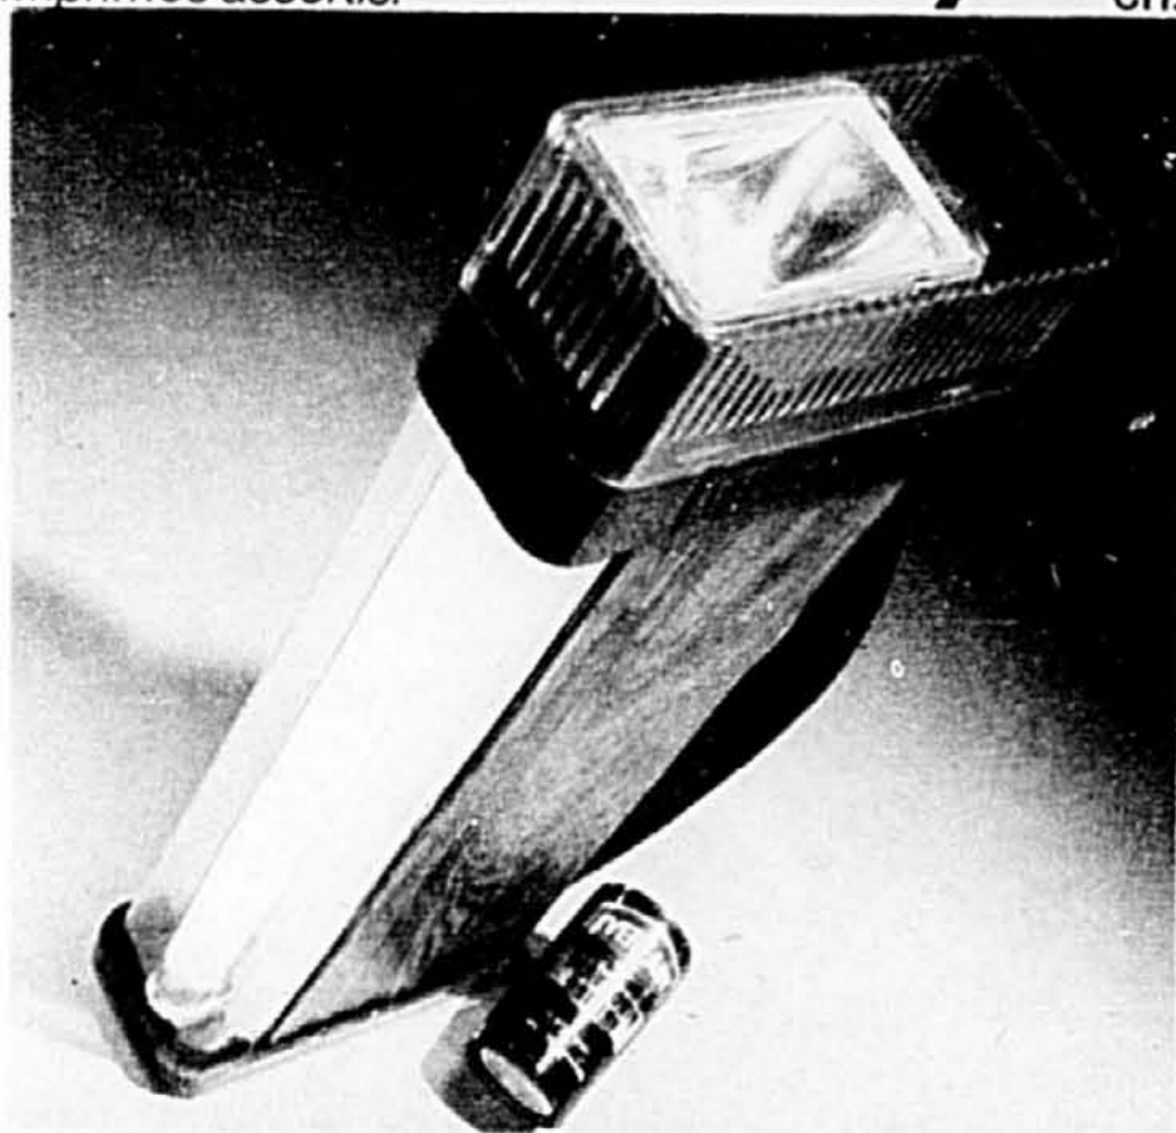

3299 ch.

F. Lampe fluorescente EVEREADY. Long faisceau lumineux et clignotant. (Piles non comprises) La Baie, ord. 21.99

VENTE **1599** ch.

G. Lampe flottante EVEREADY à l'épreuve de l'eau. Long faisceau lumineux et boîtier antichoc. Bar-doulière pratique. Vendue avec pile 6V. La Baie, ord. 13.69