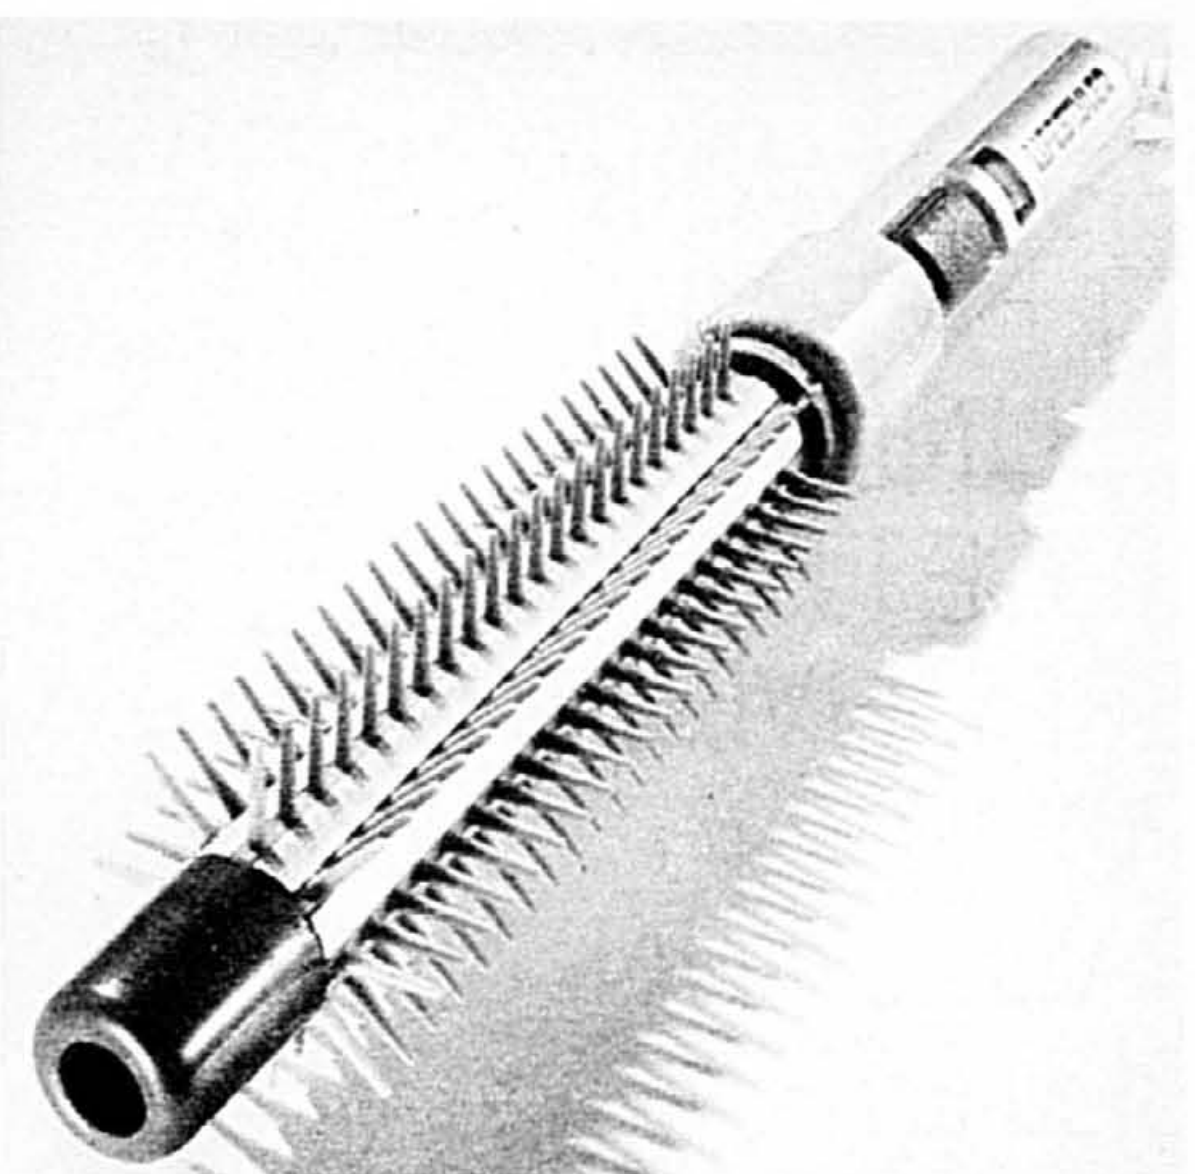

B. Sèche-cheveux "Compact 1200" de LIFESTYLER. Modèle biphasé à poignée pliante. Vendu avec anneau de concentration d'air, étui et brosse ronde. La Baie, ord. 21.99

VENTE **1999** ch.

C. Brosse à coiffer LIFESTYLER. Modèle biphasé à élément PTC. Cordon pivotant et témoin. La Baie, ord. 13.99