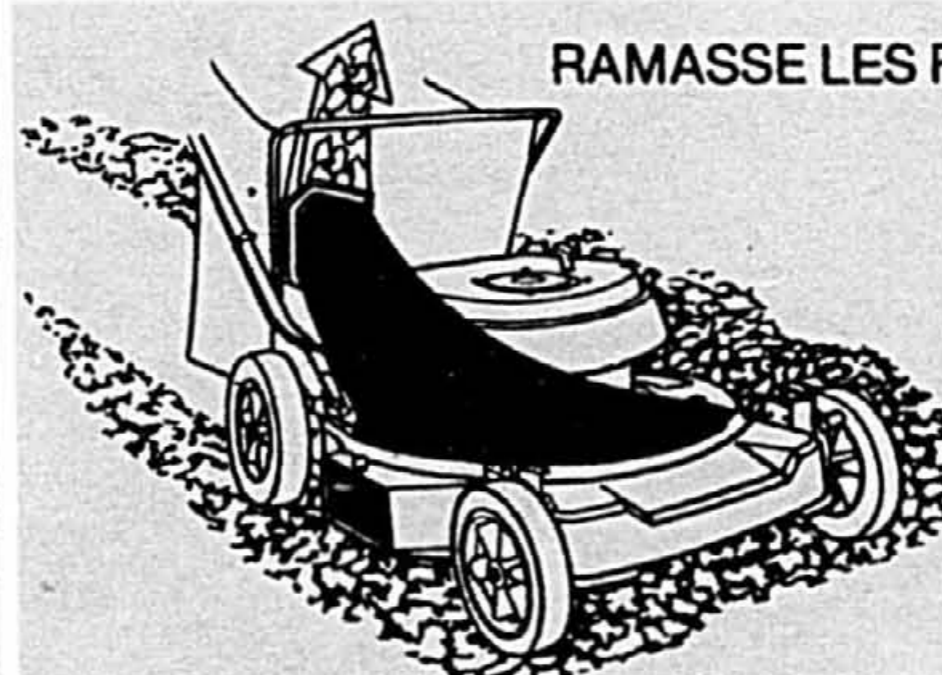

99⁹⁹ ch.

(Rayon de la photographie)

LES TONDEUSES
DURAMARK
TRANSFORMENT
UNE CORVÉE
EN UN PLAISIR.

A. Cette robuste tondeuse "Multi-mode" accomplit trois tâches, selon votre désir. D'abord, elle peut déchiqueter l'herbe et la réduire en un fin paillis. Ensuite, elle peut éjecter l'herbe dans un grand bac de 3 boisseaux, placé à l'arrière. Finalement, elle peut éjecter l'herbe latéralement. Moteur B&S de 3.5 HP. La Baie, ord. 349.99

VENTE **319⁰⁰** ch.

B. Tondeuse automotrice "Multi-mode"
La Baie, ord. 449.99
(Quincaillerie)

VENTE **419⁰⁰** ch.

ÉJECTION LATÉRALE

ÉJECTION SAC ARRIÈRE

RAMASSE LES FEUILLES

DÉCHIQUETTE L'HERBE

Avantages: