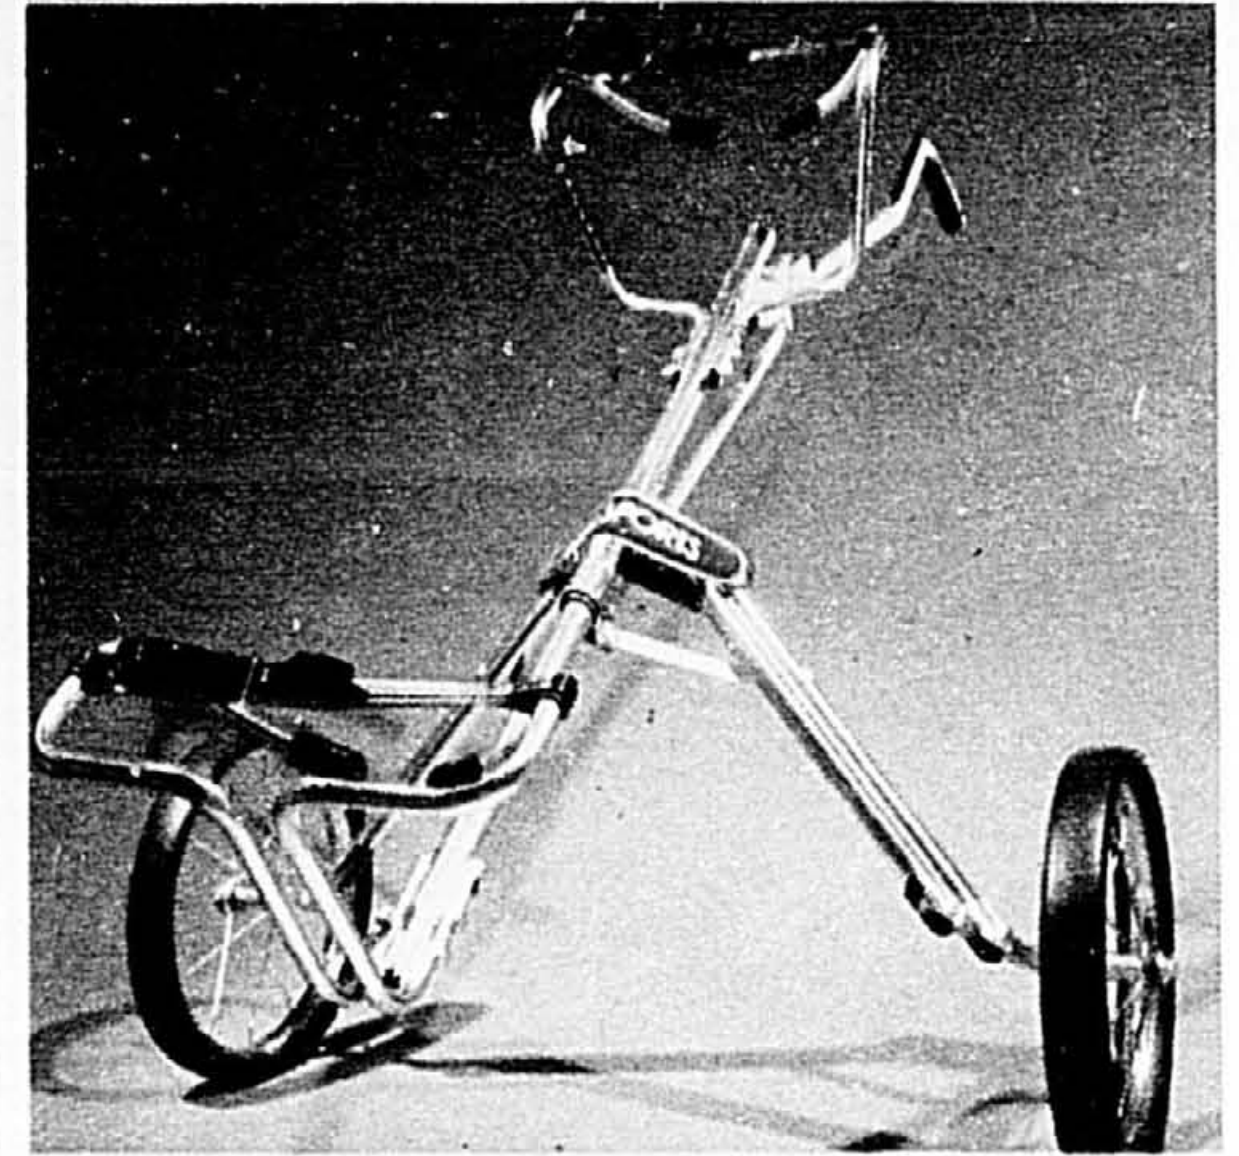

C. Poussette de golf AJAY. Modèle se pliant automatiquement. Niche à fixations pour le sac. La Baie, ord. 49.98 **VENTE 4199** ch.