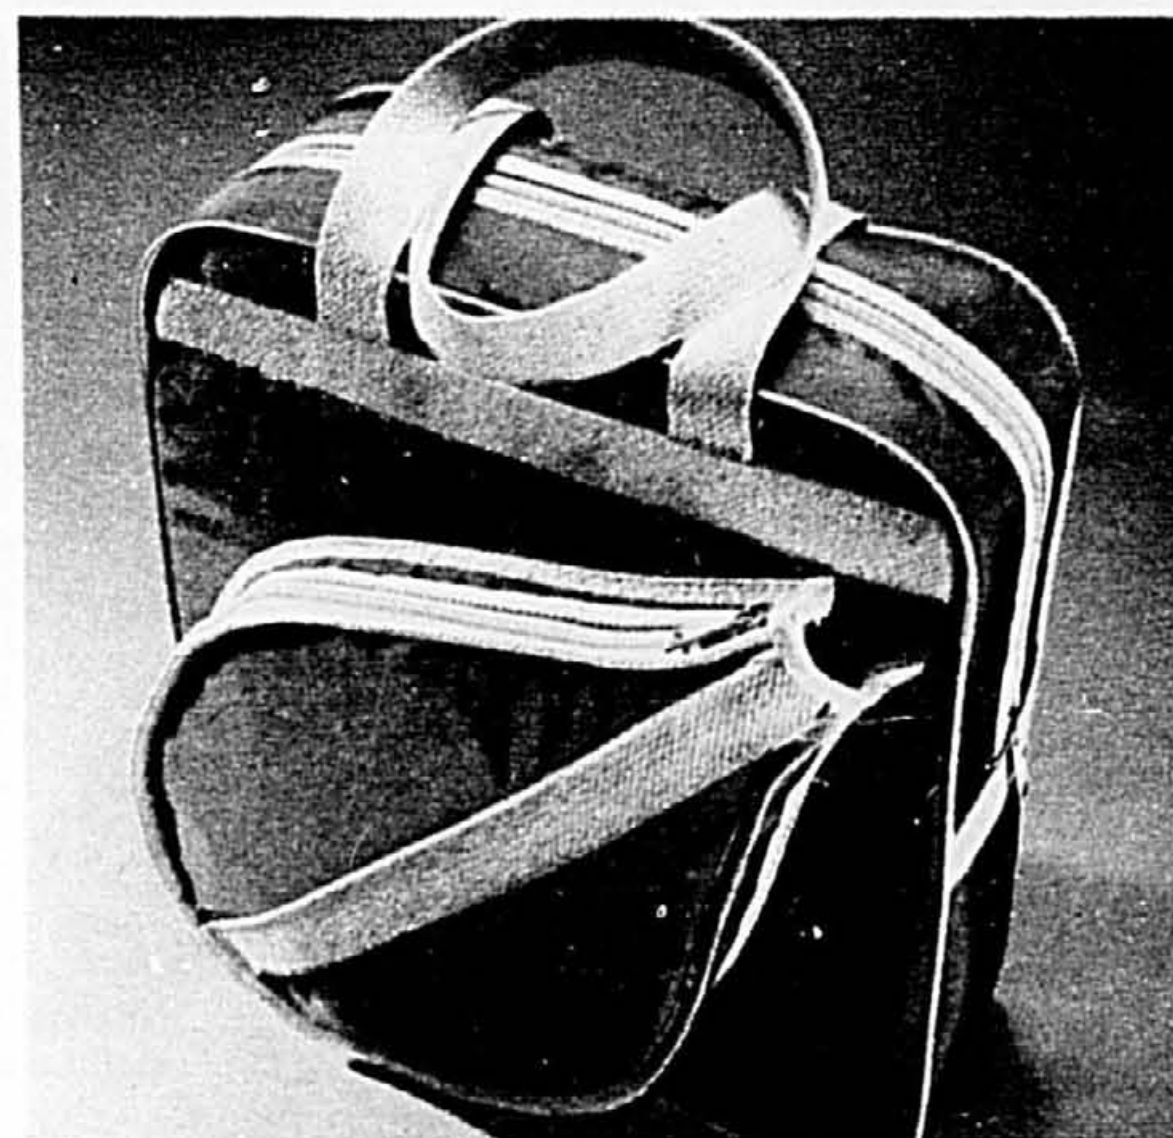

G. Raquette de tennis en bois "Ace Borg" DONNAY. Cordage de nylon et poignée lamellée, recouverte de cuir. La Baie, ord. 24.98 **VENTE 1999** ch. (Articles de sport)

H. Sac de sport rectangulaire AERO. En nylon imperméable bourgogne ou marine avec garnitures havane. Mesure environ 17 1/2" sur 8 1/2" sur 8 1/2". Une bonne affaire! **1999** ch.