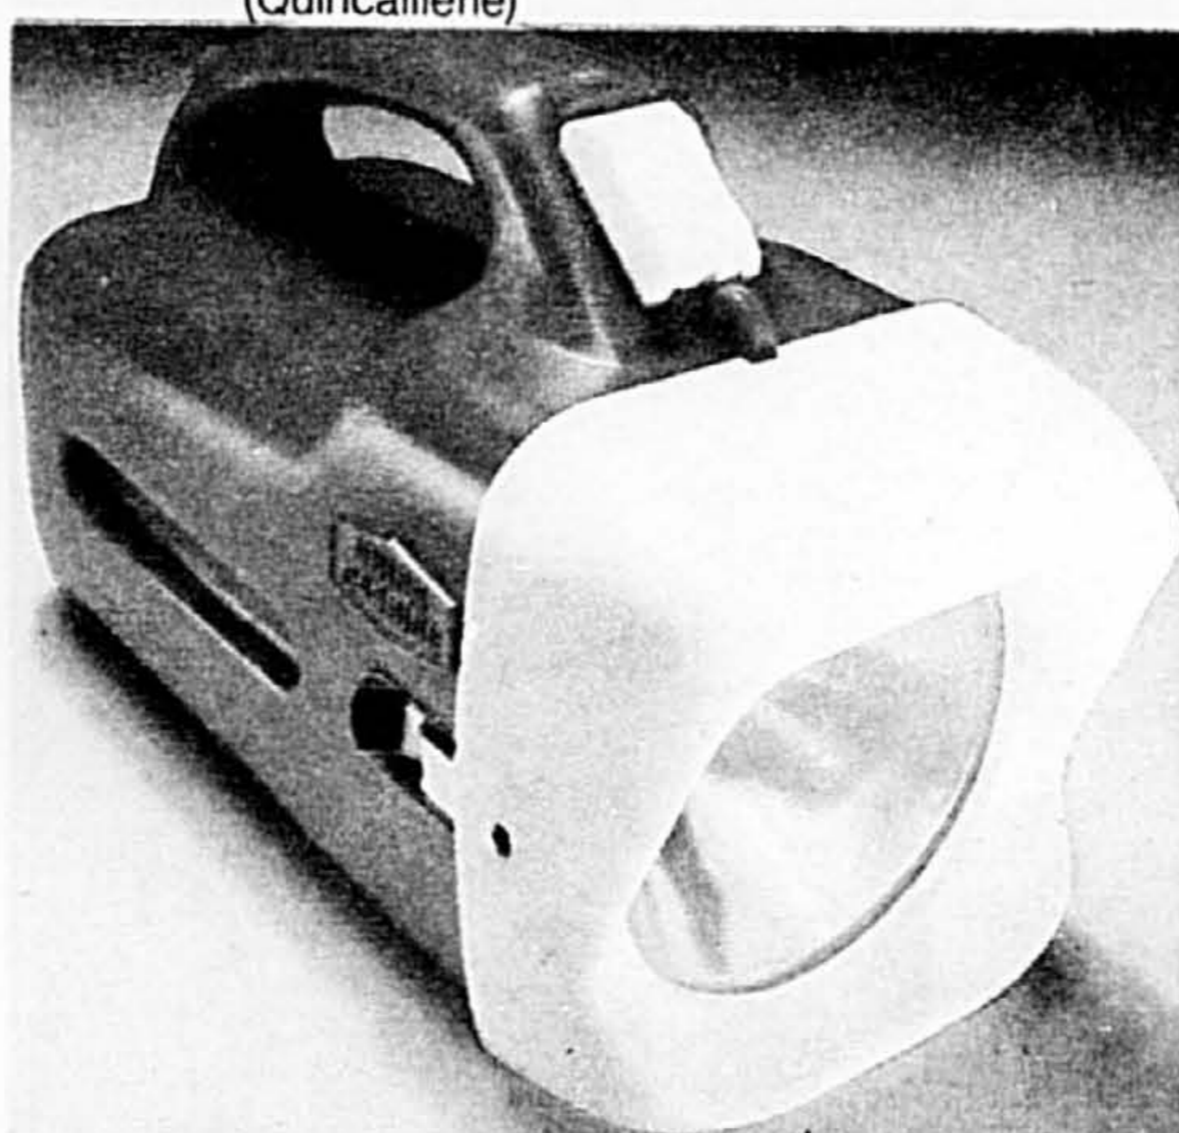

1298 ch.

(Quincaillerie)

D. Réchaud à 2 feux COLEMAN. Résiste à la corrosion. Réglage facile. Une bonne affaire!

3699 ch. (Articles de sport)

E. Lanterne de camping COLEMAN. Éclaire de 7 à 9 heures d'affilée. Générateur autonettoyant et pompe sécuritaire. Une bonne affaire!

3299 ch.

F. Lampe fluorescente EVEREADY. Long faisceau lumineux et clignotant. (Piles non comprises) La Baie, ord. 21.99

VENTE **1599** ch.

G. Lampe flottante EVEREADY à l'épreuve de l'eau. Long faisceau lumineux et boîtier antichoc. Bar-doulière pratique. Vendue avec pile 6V. La Baie, ord. 13.69