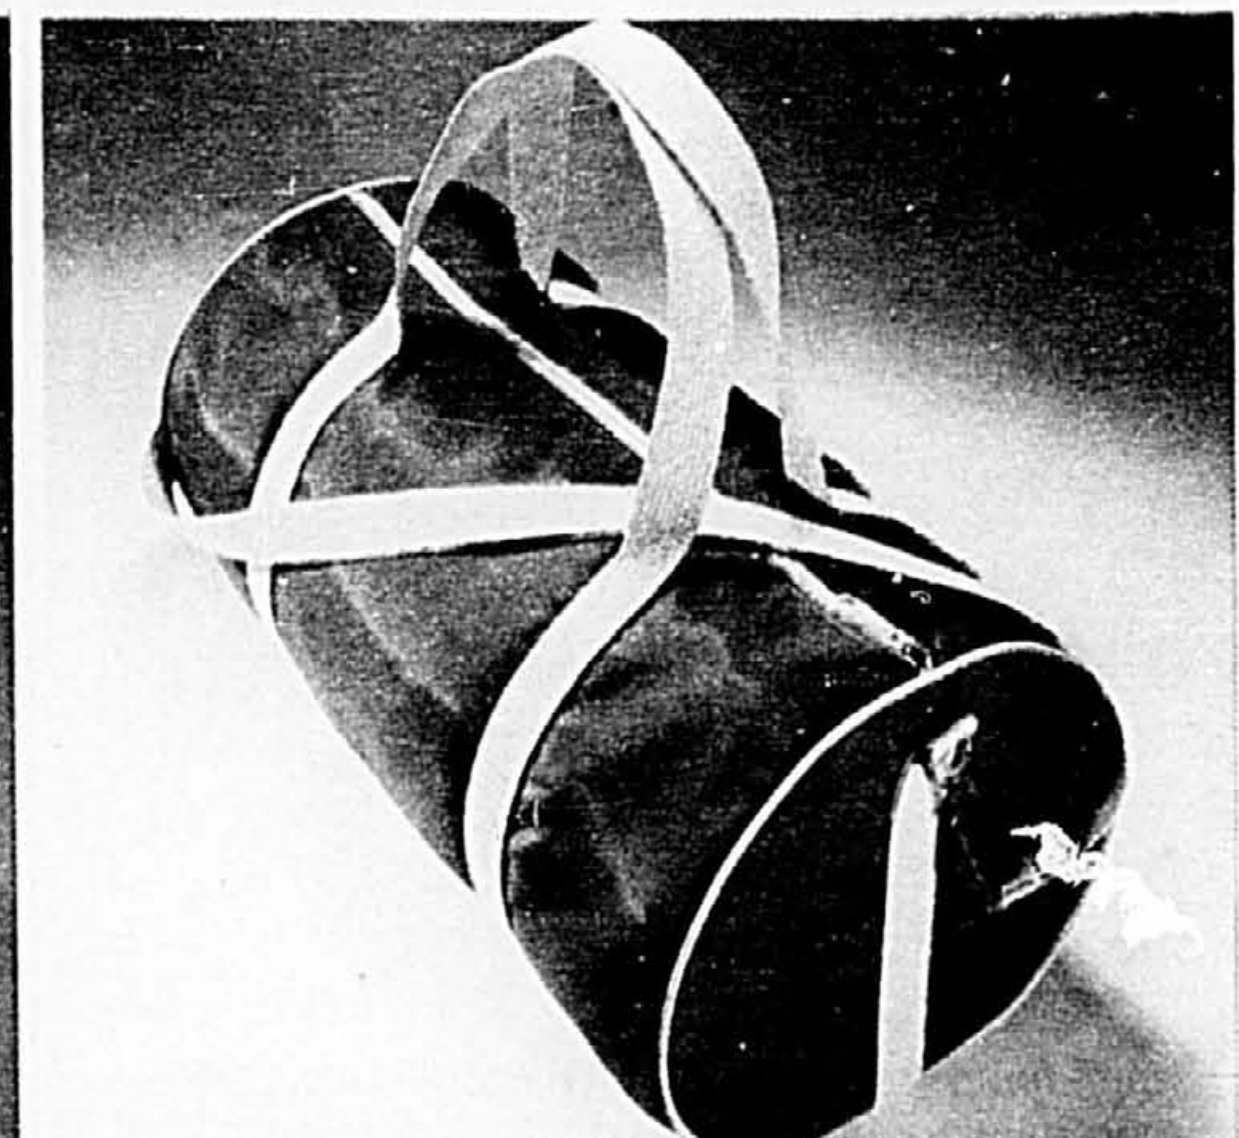

K. Sac tubulaire AERO. En nylon bourgogne ou marine. Mesure environ 20" sur 10 1/2" de diamètre. Une bonne affaire! **1999** ch. (Valises)