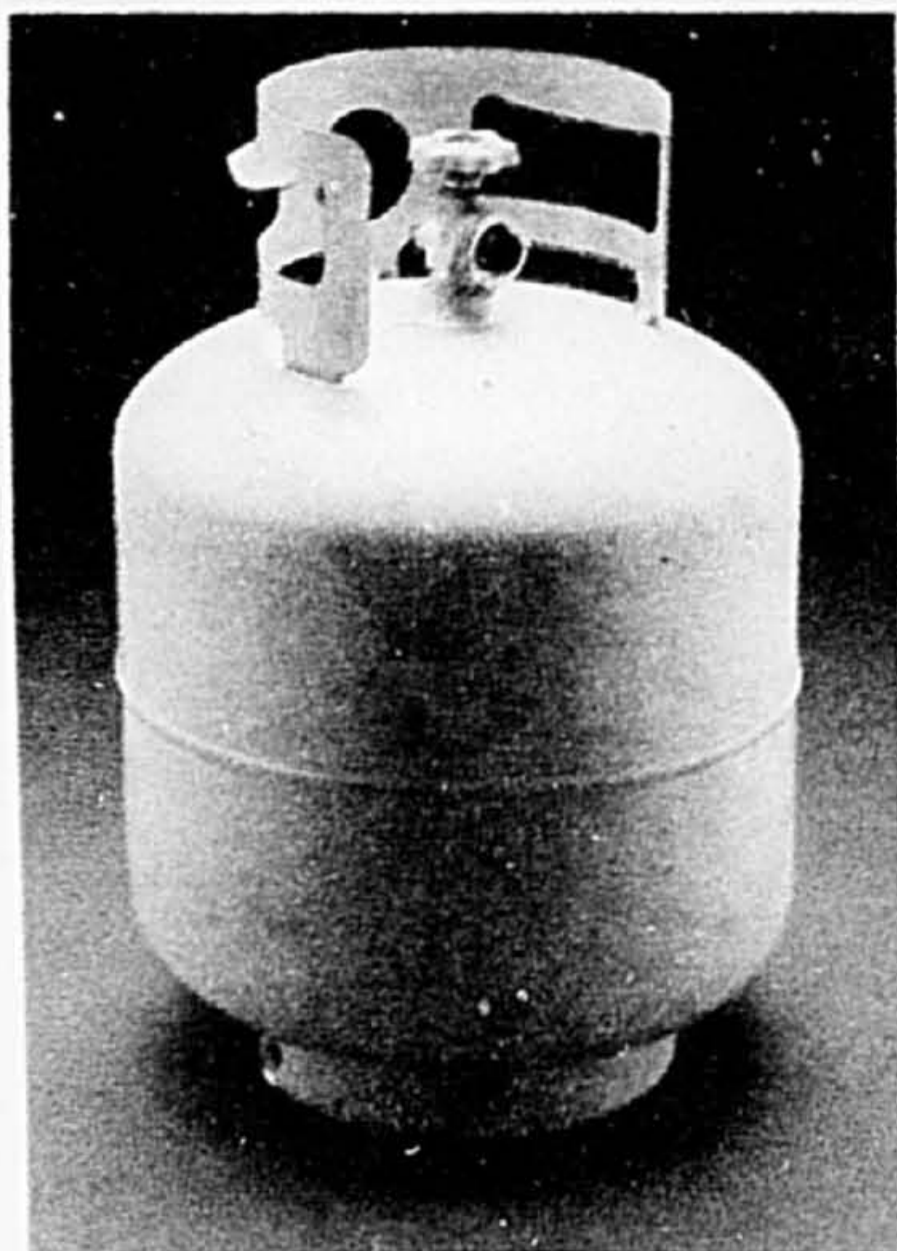

A. Barbecue à essence et à brûleurs jumelés BEAUMARK. Modèle de 30,000 BTU à commandes séparées. Surface de cuisson de 346 po car. Indicateur de température, brûleurs en inox. Partiellement assemblé, avec réservoir de 20 lb. La Baie, ord. 249.99

VENTE
219⁰⁰ ch.

B. Barbecue au charbon de bois, mesurant 24" de diamètre. Tournebroche et moteur électrique. Gril réglable, pare-vent et cliquet tubulaire. Un barbecue indispensable pour se régaler en plein air tout l'été. La Baie, ord. 39.99

VENTE
34⁹⁹ ch.

C. Bombonne de gaz propane de 20 lb. Pour tous les barbecues fonctionnant au gaz propane liquide. La Baie, ord. 34.99

VENTE **29⁹⁹** ch.
(Quincaillerie)