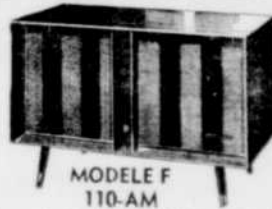

HI-FI STEREO PHILIPS

MODELE F 110-AM

Appareil de haute fidélité stéréophonique. Meuble en luxueux noyer contemporain. Nouveau chargeur-tourne-disques à 4 vitesses. Deux haut-parleurs de 8 po. à double côté. Cartouche à 2 aiguilles saphir. SPECIAL **$199.50**

Modèle F514 FM/AM

Sonorité exceptionnelle. Unité de présentation FM/AM à extrémité frontale perméable pour améliorer la qualité des signaux. Changeur tourne-disques automatique à 4 vitesses à cartouche réversible; aiguille diamant pour microsillons. Deux haut-parleurs de 8 po. et deux de 6 po. Filtre compensateur d'égratignures. Sortie pour enregistreur stéréo. Entrées stéréo auxiliaires. Convertisseur FM Multiplex pour capter les programmes stéréo radiophoniques. Rég. $399.95 — SPECIAL **$319.00**

Modèle F614 FM/AM

Magnifique sonorité en une seule unité de présentation raffinée. Changeur tourne-disques automatique à 4 vitesses muni d'un adaptateur automatique pour disques 45 t/m et cartouche réversible à aiguilles diamant pour microsillons. Radio FM/AM de haute sensibilité. Coffret en noyer. Filtre compensateur d'égratignures. Sorties pour haut-parleurs supplémentaires. Sortie pour enregistreur stéréo. Entrées auxiliaires. Convertisseur FM Multiplex pour capter les programmes radiophoniques stéréo. Rég. $499.95 — SPECIAL **$399.00**

Lampes sur pied, styles moderne, traditionnel et colonial à partir de **$11.50**