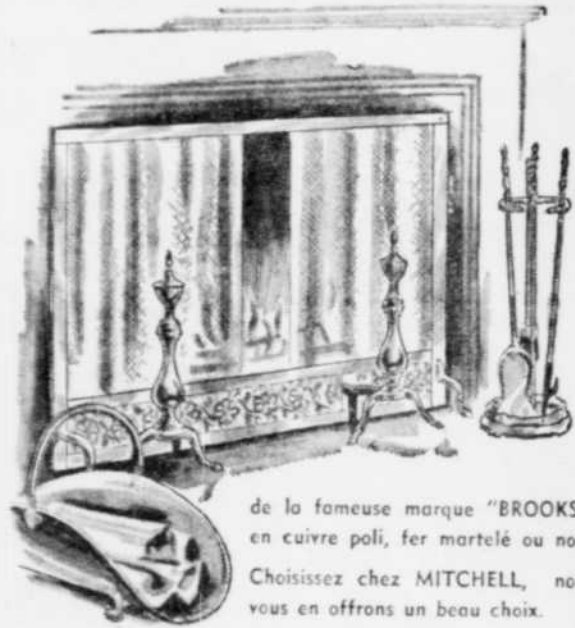

de la fameuse marque "BROOKS",
en cuivre poli, fer martelé ou noir.
Choisissez chez MITCHELL, nous
vous en offrons un beau choix.

Pare-étincelles, chenets,
accessoires, tels que pelle,
brosse, fisonnier, ainsi que
panier, coffre à bois, briquet de
foyer, poudre pour colorer les
flammes, etc., etc...

LE FAMEUX RASOIR ÉLECTRIQUE