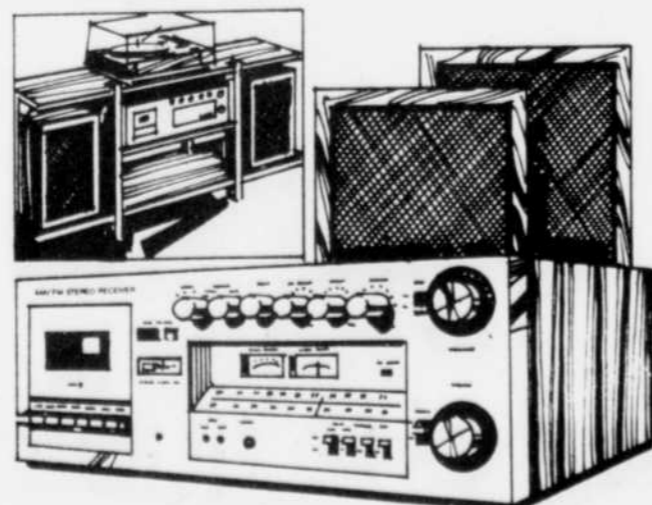

Rég. 79.98

49⁹⁸ ch.
Radios, télévisions-Rayon 57

Rabais de \$70.

Télécouleur-meuble 26" de style contemporain

Rég. 919.98

849⁹⁷ ch.

Modèle avec lampe-écran Black Lake Matrix. Châssis 100% transistorisé. Un bouton pour contrôle de la couleur, teinte, contraste et luminosité. Coffret au fini veiné, noyer. #15926