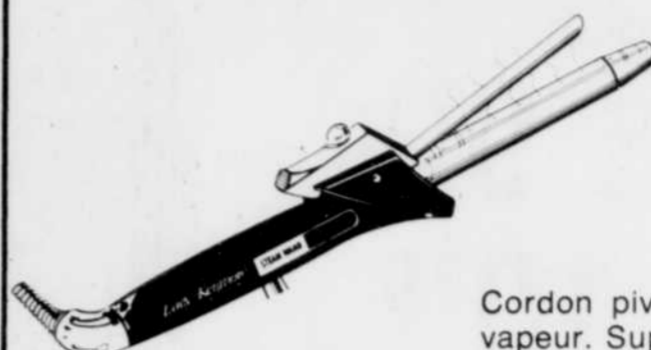

Séchoir de luxe

Rég. 19.98 **13⁹⁹** ch.

De marque Kenmore à 2 réglages d'air et 2 de chaleur, élément chauffant de 900 W. Avec peigne, brosse et poignée. # 59290.