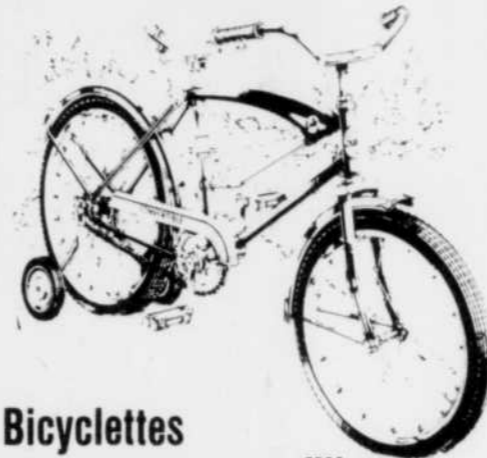

Livres, papeterie-Rayon 03

Rabais \$15. Bicyclette 10 vitesses "Free Spirit"

Rég. 134.98

119⁹⁸ ch.

A- Bicyclettes 27" de cadre pour hommes et 19 1/2" pour dames. Pourvues du dérailleur "Shimano", couleur: bleu métallique. #27720-22

Bicyclette de promenade pour hommes et dames

Rég. 149.98

129⁹⁸ ch.

B- 10 vitesses, dérailleur "Suntour". Disponible dans le 23" et 21" de cadre. #27280-1

Bicyclette pour enfants

Rég. 72.98

59⁹⁸ ch.

C- Munies de roues stabilisatrices. 16" x 1.75 de diamètre de roues. Couleur blanc. Scelle longue. Similaire à la photo. #27830