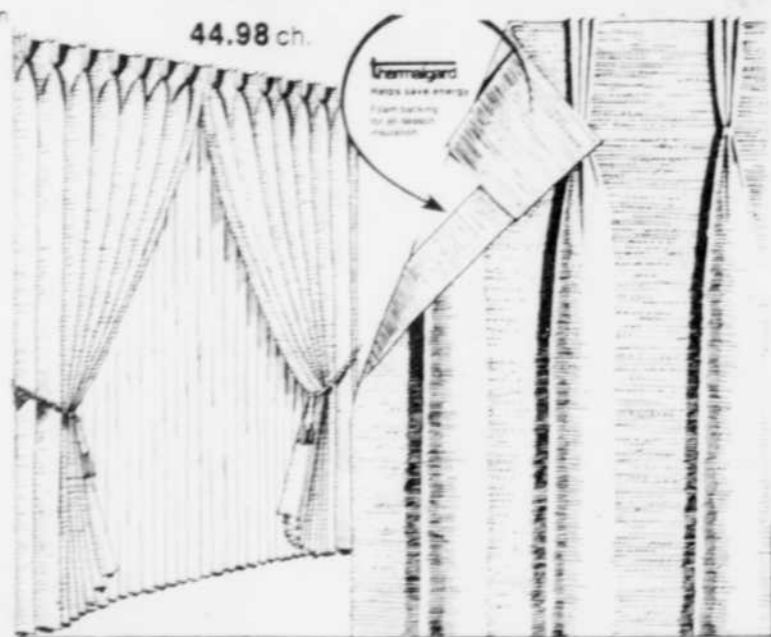

Tentures "Sorbet" à doublure isolante

Rég. 59.98 **47⁹⁸** ch.
75 X 84" 190 X 215 cm

Avec tête à plis pincés et doublure thermalguard pour mieux isoler. Laver et sécher à la machine sans repassage. Crochets inclus.

- 100 X 84" 255 X 215 cm Rég. 79.98 **62⁹⁸** ch.
- 125 X 84" 317 X 215 cm Rég. 99.98 **79⁹⁸** ch.
- 100 X 95" 255 X 240 cm Rég. 86.98 **68⁹⁸** ch.

Panneaux "Maria"
Rég. 16.49 **12⁴⁹** ch.
70 X 83" 177 X 213 cm

Aspect dentelle; sans couture en nylon polyester, passe-tringle, coins lestés. Laver à la main, égoutter sans repassage. Couleurs: champagne, et blanc.

130 X 83" 330 X 213 cm. Rég. 30.49 **22.99** ch.

Panneaux de broderie
Rég. 11.49 **8⁹⁹** ch.
60 X 54" 152 X 140 cm

En nylon 100% polyester, garnis en dentelle de 17", brodés ton sur ton. Passe tringle. Lavable. Couleurs: beige sable et blanc.

60 X 63" 152 X 160 cm. Rég. 12.49 **9.99** ch.
60 X 83" 152 X 213 cm. Rég. 13.49 **10.49** ch.

Tentures, rideaux — Rayon 24