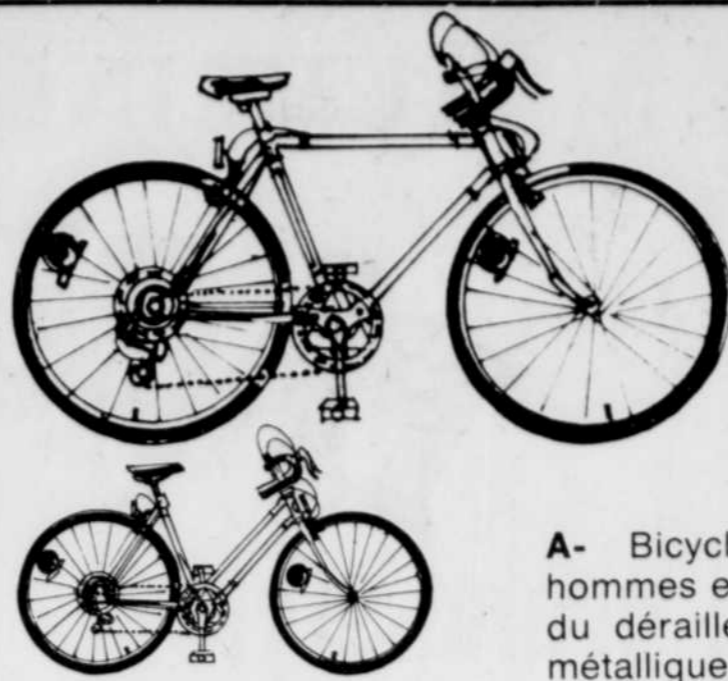

Livres, papeterie-Rayon 03

Rabais \$15. Bicyclette 10 vitesses "Free Spirit"

Rég. 134.98

119⁹⁸ ch.

A- Bicyclettes 27" de cadre pour hommes et 19 1/2" pour dames. Pourvues du dérailleur "Shimano", couleur: bleu métallique. #27720-22