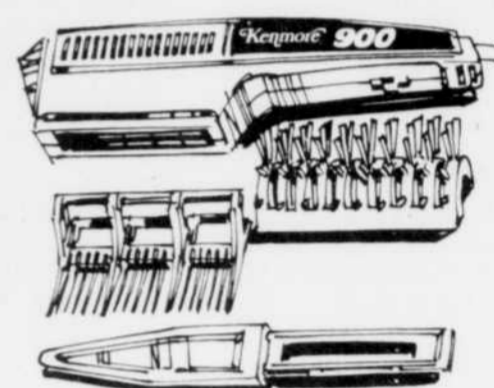

Fer à vapeur

Rég. 12.98 **9⁹⁹** ch.

Cordon pivotant pratique. A utiliser avec ou sans vapeur. Support pratique. # 60076.

Séchoir de luxe

Rég. 19.98 **13⁹⁹** ch.

De marque Kenmore à 2 réglages d'air et 2 de chaleur, élément chauffant de 900 W. Avec peigne, brosse et poignée. # 59290.