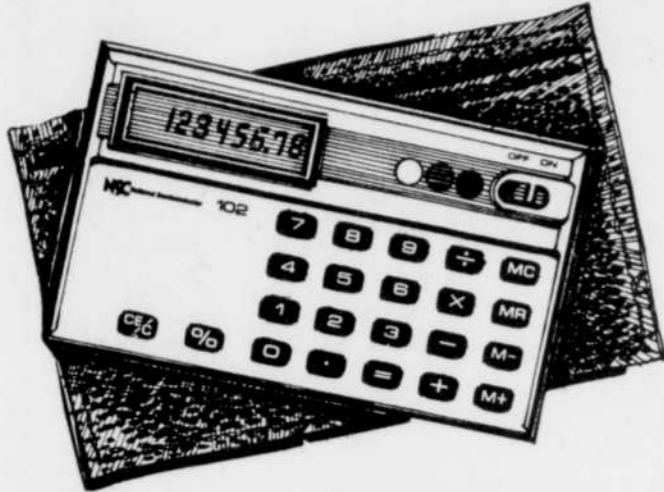

Machine à écrire manuelle 12"

De marque Celebrity 12", 84 caractères, chariot 12" construction en métal. Etui inclus. # 40216/7

Rég. 124.98

104⁹⁸ ch.

Calculatrice ultra-mince

Rég. 17.99

14⁹⁹ ch.

De marque Sears 2003 à affichage à cristaux liquides. Autonomie maximale de 400 hres. 4 opérations de base, %, mémoire, constante. Fournie avec étui. Illustré #41547