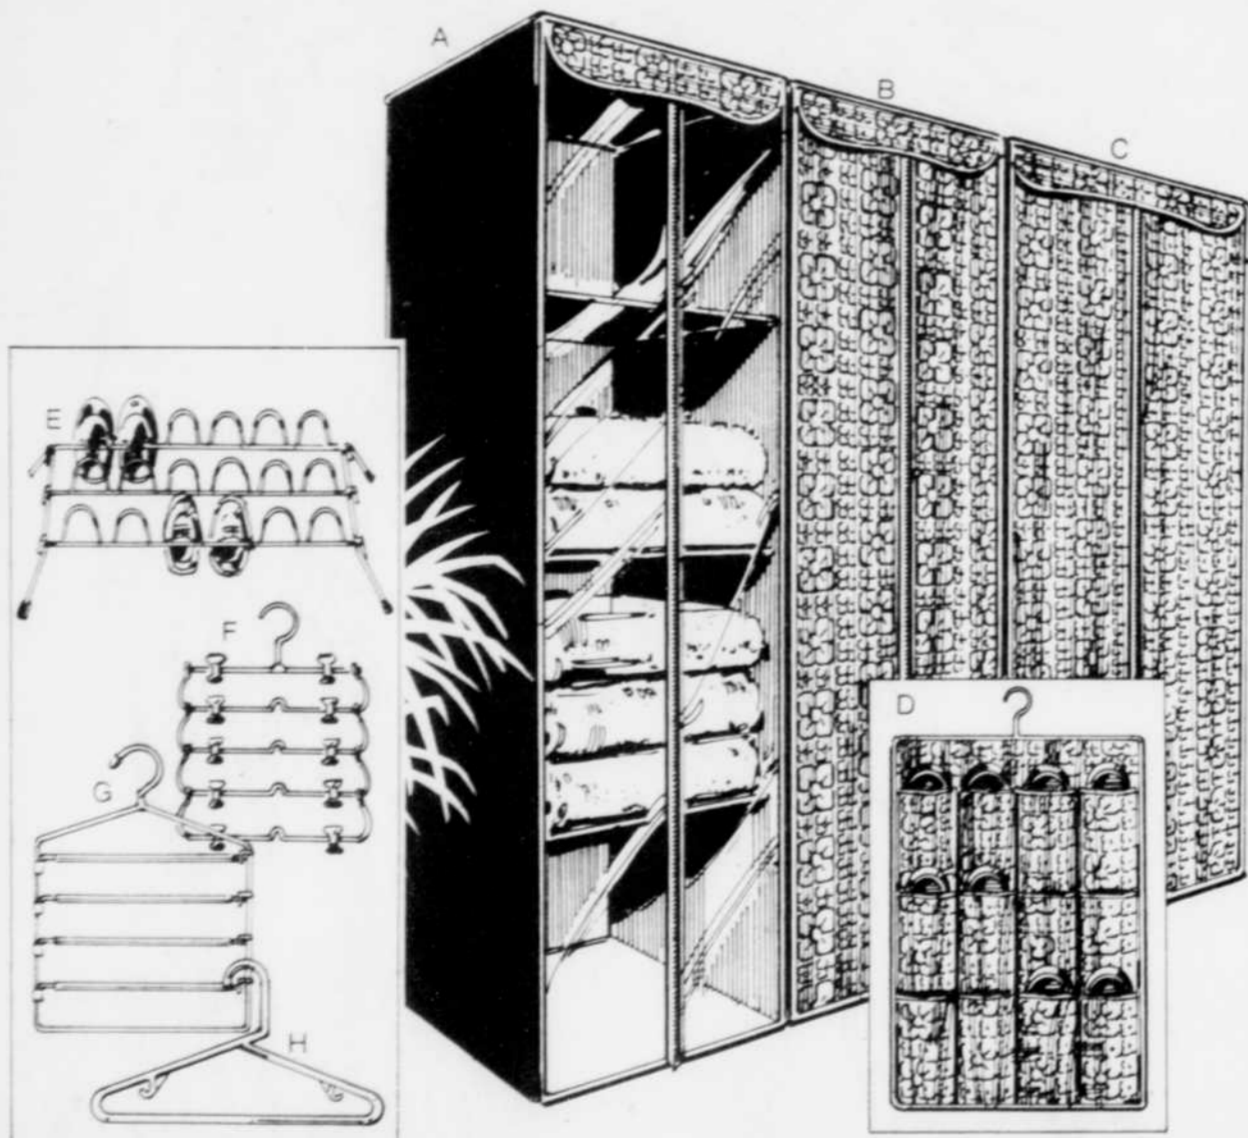

Sacs de rangement pour économiser le plus d'espace
Rég. 14.99 à 19.99 **11¹⁹** à **14⁹⁹** ch.

- **A-** Sac à 4 tablettes Rég. 18.99 **14¹⁹** ch.
- **B-** Sac pour 14 vêtements Rég. 14.99 **11¹⁹** ch.
- **C-** Sac pour 20 vêtements Rég. 19.99 **14⁹⁹** ch.
- **D-** Sac à chaussures pour hommes Rég. 14.99 **11¹⁹** ch.
- **E-** Porte chaussures en acier chromé pour 9 paires de souliers **2⁹⁹** ch.
- **F-** Cintre à pantalon à 5 bras. Rég. 3.99 **2⁹⁹** ch.
- **G-** Porte jupe avec 5 bras. Rég. 4.49 **2⁹⁹** ch.
- **H-** Cintre "Cheerful" en plastique résistant Quantité 288 **5/.99***

Menus articles - Rayon 25

Dites 'sur mon compte'

N'attendez pas... utilisez votre Compte universel

Notre garantie

Satisfaction ou remboursement