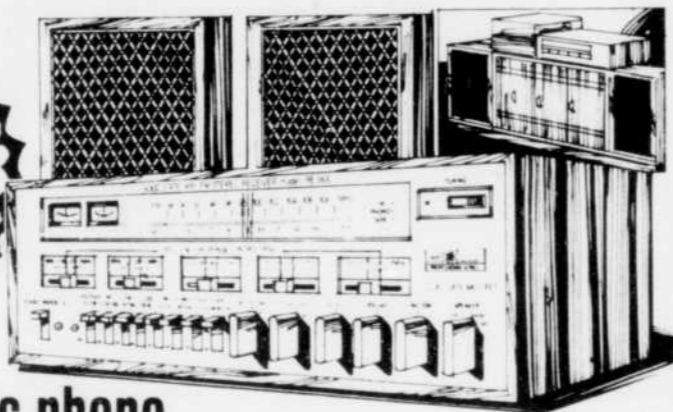

Chaîne haute fidélité avec phono

Rég. 669.98

569⁹⁸ Ens.

AM, FM, FM stéréo, comprend récepteur, haut-parleurs et changeur. Puissance efficace (RMS) 50 watts (deux-canaux). Distorsion harmonique totale 1.0%. Tourne-disque semi-automatique à 2 vitesses. # 28752. Support vendu séparément.

Télécouleur 20"

Rég. 779.98

729⁹⁸ ch.

Châssis 100% transistorisé, lampe-écran Black-Matrix, image 185 po.ca. syntonisation électronique 12 touches à effleurement VHF ou UHF. Contrôle réglage couleur par 1 bouton. De luxe en métal veiné noyer sur base #14087. Support vendu séparément.

Rabais
$50