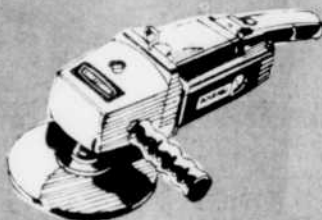

Etau pratique
Rég. 89.98

64⁹⁸
ch.

De marque Craftsman 5" de large, s'ouvre à 6", pour tuyaux 18" à 1/2". Pèse 42 livres. = 46408

Ponceuse-Polisseuse 6"
Rég. 99.98

79⁹⁸
ch.

De marque Craftsman, développe 34 H.P. max., 2 vitesses 4200 / 3500 tr. / mn. = 24322