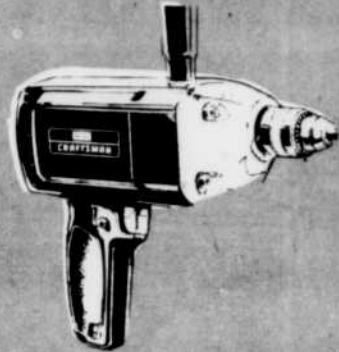

Sears

Carrefour de l'Estrie,
Sherbrooke

foire de la quincaillerie et du foyer

En vigueur du
3 au 13
octobre 1979 inclus.

Ou jusqu'à épuisement de la marchandise selon la première éventualité.

Scie sauteuse
Rég. 29.98

24⁹⁸
ch.

De marque Craftsman à 2 vitesses, 2600 - 32 cr/mn. = 23328

Perceuse 3/8
Rég. 29.98

24⁹⁸
ch.

De marque Craftsman à vitesse variable. = 22018

Scie sauteuse
Rég. 99.98

59⁹⁸
ch.

De marque Craftsman 13 H.P., vitesse variable 0 à 3200 courses / mn. = 23219

Perceuse 3/8
Rég. 99.98

59⁹⁸
ch.

De marque Craftsman, vitesse variable 0 / 1200 tr/mn., réversibles sur billes / rouleaux. = 22076

Scie circulaire
Rég. 109.98

74⁹⁸
ch.

De marque Craftsman 7 1/4" moteur 2 H.P., vitesse 5400 Tr / mn. = 22822

Etau pratique
Rég. 89.98

64⁹⁸
ch.

De marque Craftsman 5" de large, s'ouvre à 6", pour tuyaux 18" à 1/2". Pèse 42 livres. = 46408