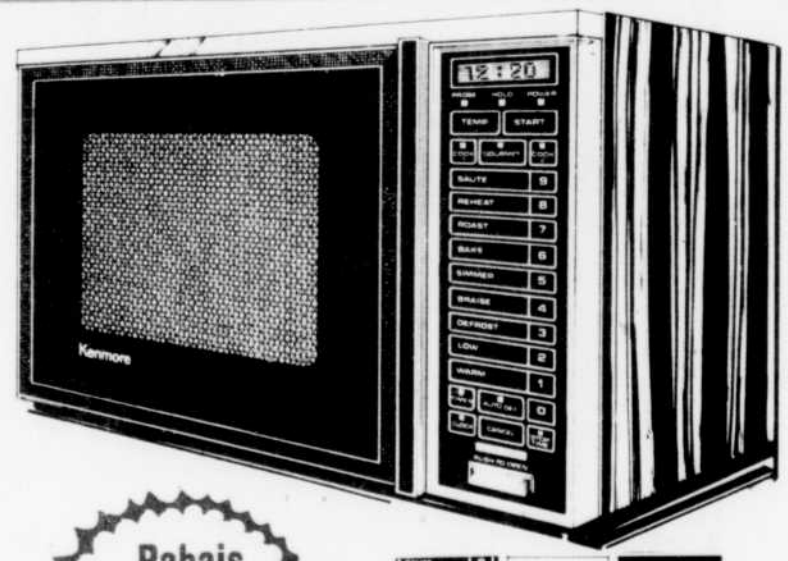

Rabais
$100.

Touches à effleurage pour contrôles
Sonde thermique
Minuterie 210 minutes