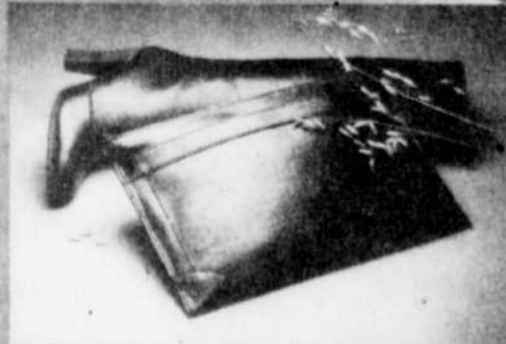

Boutique sportive pour dames-Rayon 07

Le charme du tissu bouclé velouté
à la Place de la Mode chez Sears

"Tambourin" feutre garni cuir \$19

Manteau et ceinture \$175

Bottes en cuir \$70 Pochette en cuir \$21

PLACE
DE LA
MODE

Sears

Accédez au dernier accent mode
avec un manteau de lainage...

Vous aurez l'air
distingué dans le style qui vous convient
Rég. \$110.

Rabais
\$30

79⁹⁹ ch.

A. Manteau de laine et nylon avec col de tricot confortable. Décorations piquées attrayantes. Couleurs: gruaux, bleu, riz sauvage et bourgogne. Tailles demoiselle 8 à 18.