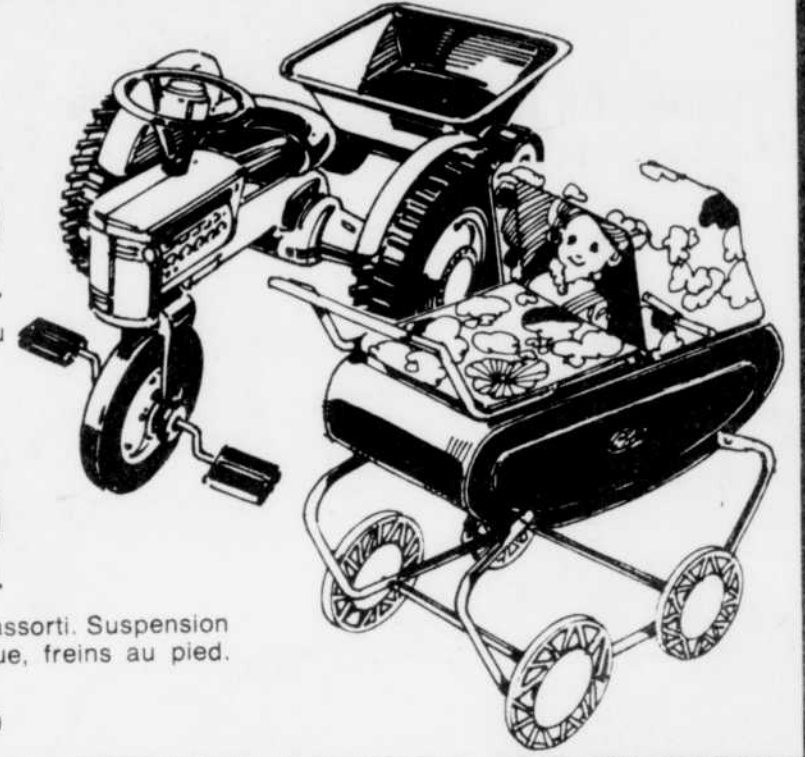

Landau de poupée

Rég.: 32.99

28⁹⁹ ch.

Tablier et capote pliante en vinyle assorti. Suspension à ressort. Roues à pneus plastique, freins au pied. Pour poupée jusqu'à 22" haut.

Jouets-Rayon 49

Jour de paye

Rég.: 7.99

6⁹⁹ ch.

Un jeu qui saura amuser toute la famille. Pour 2 à 6 joueurs âgés de 8 ans et plus.

Auto téléguidée

Modèle Ferrari 512BB, conduisez cette voiture sport de renommée mondiale. Commande radio 4 directions: marche avant, marche arrière, virage à gauche ou à droite. Rayon d'action d'environ 30'

22⁹⁹ ch.

Rég.: 24.99

Caméra Barbie®

Rég.: 9.99

5⁹⁹ ch.

Prenez de vraies photos avec la caméra Barbie®

Train électrique

Rég.: 49.99

41⁹⁹ ch.

Parcours de rail en forme de 8: 37" x 82". A l'échelle HO

Garage synthétique

Rég.: 419.98

379⁹⁸ ch.

Garage en toile fabriquée en tissu, très résistant. Léger et non corrosif. Grandeur 10' x 20'. #70000