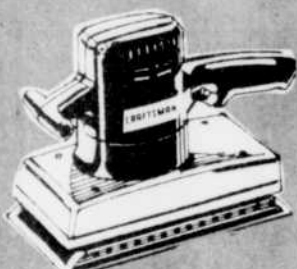

Etau pratique
Rég. 89.98

64⁹⁸
ch.

De marque Craftsman 5" de large, s'ouvre à 6", pour tuyaux 18" à 1/2". Pèse 42 livres. = 46408

Ponceuse-Polisseuse 6"
Rég. 99.98

79⁹⁸
ch.

De marque Craftsman, développe 34 H.P. max., 2 vitesses 4200 / 3500 tr. / mn. = 24322