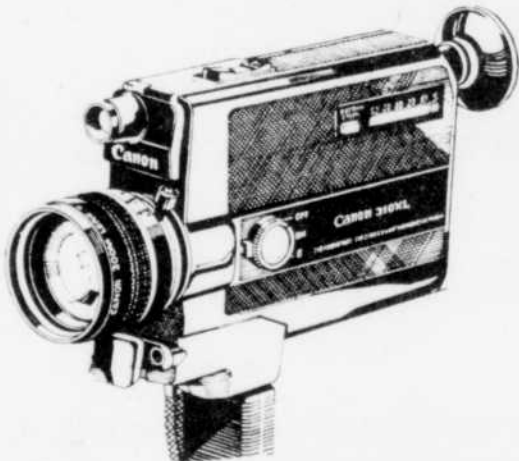

Zoom de 3 forces, électrique. Exposition automatique, ajustement "macro" pour prise de très près. Poignée repliable. Une ciné-caméra facile d'utilisation. #14630.

Projecteur Biformat

De marque Eumig. Projection de film 8 et super 8mm. Projection avant, arrière et fixe. Vitesse variable (18, 9, 6 et p.p.s.). Lentille Zoom F/1.6 (17-30 mm). Embobinage automatique. #15330. **Rég.: 179.98**