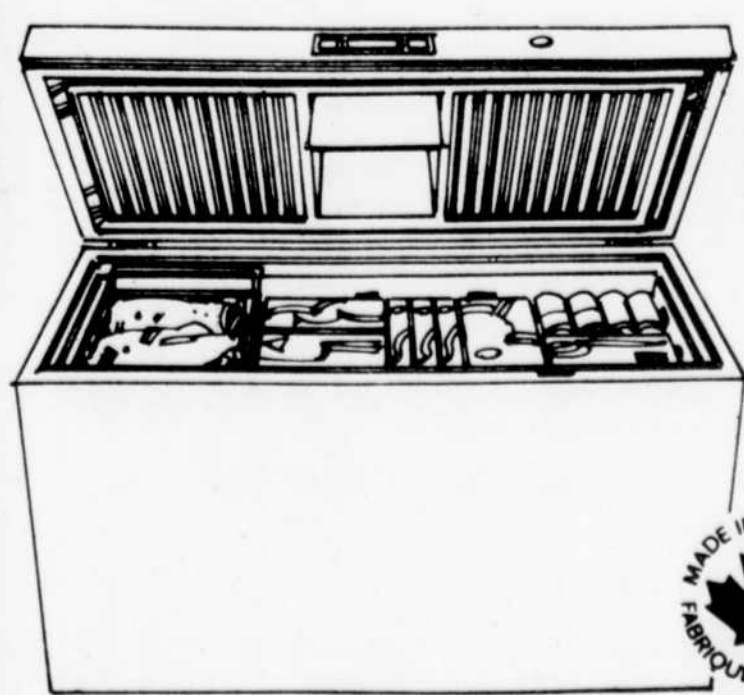

Sears

Carrefour de l'Estrie,
Sherbrooke

En vedette dans ce cahier,
des produits de qualité, des
rabais alléchants et nos bas
prix de tous les jours!

Venez tôt, nos quantités sont
limitées, premiers arrivés,
premiers servis. Com-
mandes téléphoniques ac-
ceptées.

Annonce
2 événements
fantastiques
en même temps!

MINI

Vente d'entrepôt

POUR AMÉLIORER LA MAISON

foire de la quincaillerie et du foyer

En vigueur du **3** au **13** octobre 1979 inclus.
Voir les pages 13 à 16

En vigueur **3 4 5 6**
mercredi-jeudi-vendredi-samedi
Octobre 1979 inclusivement.

Rabais
$30.

**Matelas ou sommier
Sears-O-Pédic très ferme.**

Matelas Sears-O-Pédic pour ceux qui désirent un support très ferme. Recouvert en polyester, rayonne, matelassé sur couche de mousse. Matelas à ressorts à boudins de gros calibre et à double couche d'isolation ferme.

Matelas à ressorts 39" ou sommier. #71820 - 72820	Rég. 149.98	119⁹⁸ ch.
Matelas ou sommier 54". #71822 - 72822	Rég. 179.98	149⁹⁸ ch.
Matelas et sommier 60". #73822	Rég. 439.96	339⁹⁶ Ens.

En vigueur du 3 au 6 octobre 1979. Meubles-Rayon 01

Rabais
$20.

**FOYER
"Franklin"**

Rég. 179.98
seulement
159⁹⁸ ch.

Notre plus gros modèle entièrement en fonte très résistante au fini noir mat satiné, support, registre inclus. Dimensions extérieures 43" large x 37" de haut x 26" profondeur. Dimensions foyer 14" x 30" de large. Ouverture 8" pour conduit. Pèse 320 lb. # 42830. Boules de laiton non-incluses.

Matériaux de construction - Rayon 22
En vigueur du 3 au 6 octobre 1979.

**Four électronique
à micro-ondes**
Rég. 689.98

589⁹⁸ ch.