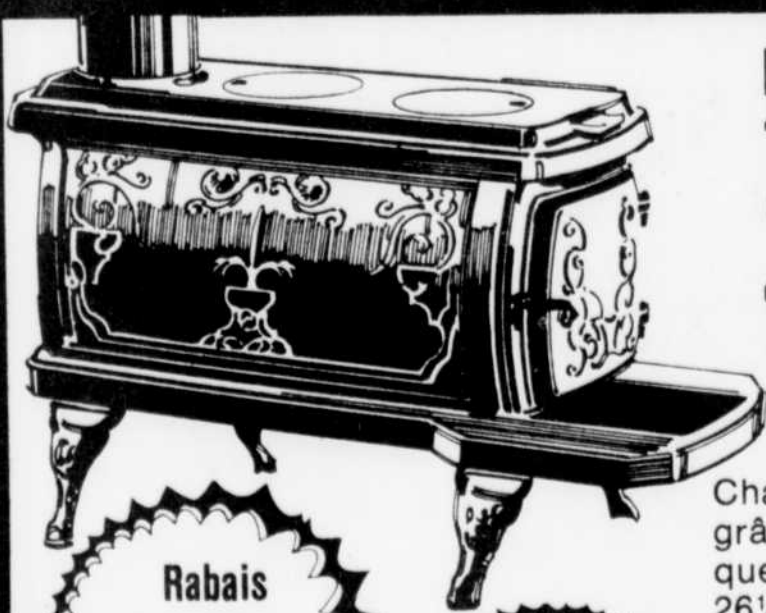

Zoom de 3 forces, électrique. Exposition automatique, ajustement "macro" pour prise de très près. Poignée repliable. Une ciné-caméra facile d'utilisation. #14630.

Projecteur Biformat

De marque Eumig. Projection de film 8 et super 8mm. Projection avant, arrière et fixe. Vitesse variable (18, 9, 6 et p.p.s.). Lentille Zoom F/1.6 (17-30 mm). Embobinage automatique. #15330. **Rég.: 179.98**

159⁹⁸ ch.

Livres et caméras-Rayon 03

Poêle "Box Stove"

Rég.: 139.98

109⁹⁸ ch.

Chauffez et cuisinez grâce à ce poêle pratique. Env. 16 1/2 x 37 3/4 x 26 1/2". #42730.

Rabais
\$30.

Rabais
\$50.