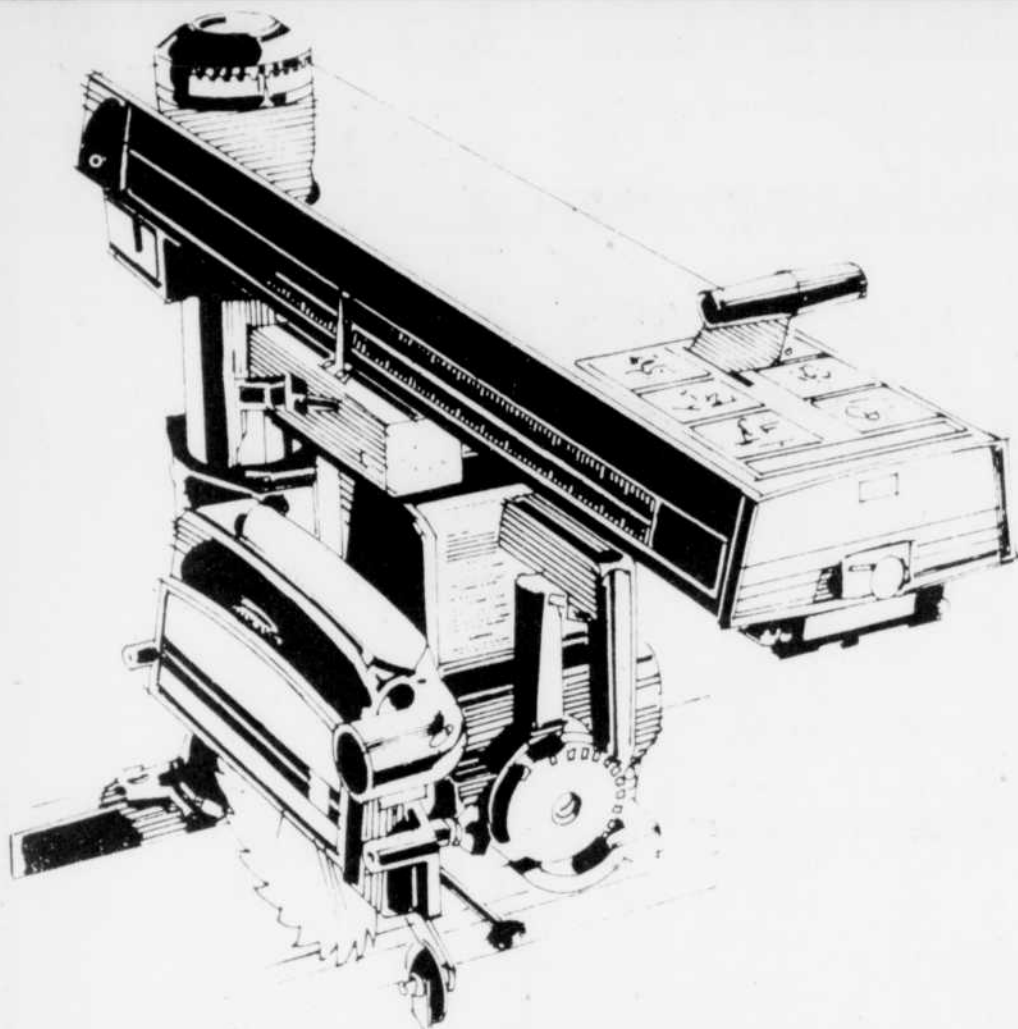

Sears

Carrefour de l'Estrie,
Sherbrooke.

Sears POUR AMÉLIORER LA MAISON
foire de la quincaillerie et du foyer

En vigueur du
3 au 13
octobre 1979 inclus.

ou jusqu'à épuisement de la
marchandise selon la première
éventualité.

Quincaillerie-Rayon 09

Rabais
$150.

Scie radiale 10" Craftsman

Rég. 549.98

399⁹⁸
Ch.

Pour gros travaux, moteur développant 2 H.P. max. Bras et colonne en fonte Aluminium. Accepte tous accessoires, rouleau à sable, mandrin 1/2" et autre. Ne manquez pas cette offre à vous qui bricolez. Les accessoires pour cette scie sont vendus séparément en magasin. Consultez nos vendeurs #27041

Support #27527

Rég. 39.98

31⁹⁸
Ch.