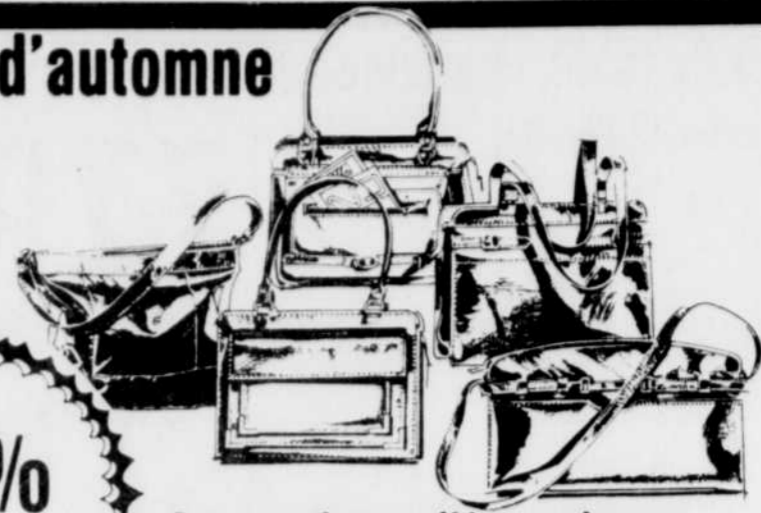

Bourses d'automne

25%
de rabais

Sur certains modèles seulement

Vaste choix de sacs à main pour dames et jeunes filles. Couleurs automnales: noir, brun, tan et gris. Différents modèles soit de cuir, de vinyle ou de polyuréthane. Modèles similaires à l'illustration. Quantité 30. Rég. 6.50 à $40

4⁴⁹ à **$30.** ch.

Sacs à main en polyuréthane

Sacs à main souples, faciles d'entretien doublés de vinyle. Doubles poignées rondes en plastique, effet écailé et fermé sur patte pressionnée. Pochette intérieure. Couleurs: noir, brun et bourgogne # 2213. Sacs tout-aller en polyuréthane doublés vinyle. Peut servir comme sac à main ou se transformer en pochette si plié. 2 poignées en métal ton or, haut fermé par glissière. Couleurs: gris, brun et noir # 1749. Quantité 20.

14⁹⁹ ch. et **16⁹⁹** ch.

Accessoires pour dames-Rayon 77

Ouverture de
la boutique de ski
pour dames

Inauguration d'une nouvelle saison de ski avec des prix formidables!

2 pièces de ski alpin
White Stag, 3 couleurs. #7726. Rég. $130. **79⁹⁹** Ens.

2 pièces White Stag
3 couleurs. #8804. Rég. $120. **79⁹⁹** Ens.

2 pièces St-Moritz
Couleur bleu. #1000. Rég. $75. **49⁹⁹** Ens.

2 pièces variés
Rég. $45. à $60. **24⁹⁹** Ens.

Voyez aussi notre nouvelle sélection de ski alpin et ski de fond pour la saison!!!

Boutique sportive pour dames-Rayon 07