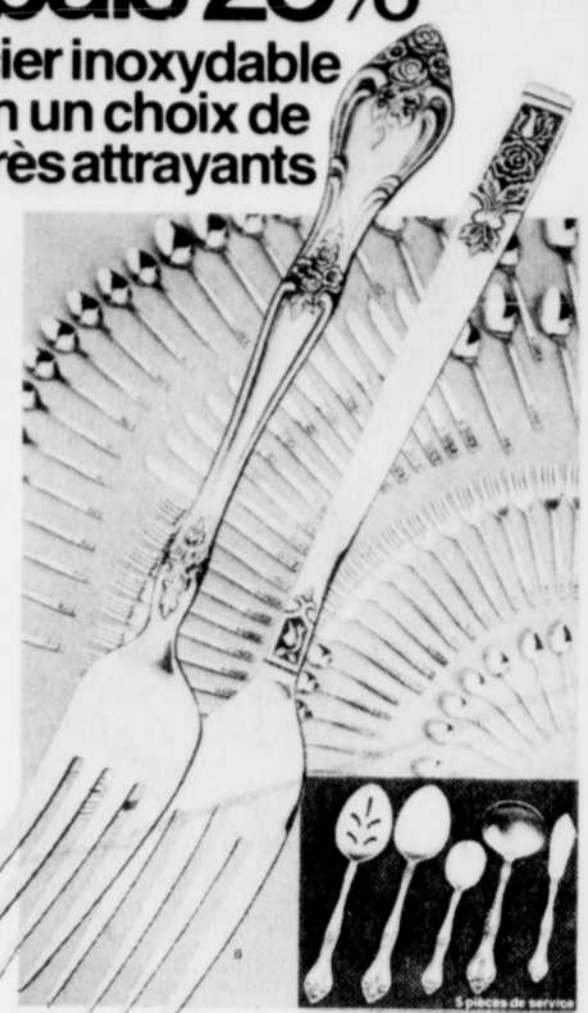

19⁹⁹ Ch.

29⁹⁹ Ch.

Bijoux-Rayon 04

Sears Rabais 25%

Service en acier inoxydable épais offert en un choix de deux motifs très attrayants

4 jours seulement!

14²³ Service 24 pièces
Était \$16.98

Service en acier inoxydable de qualité garantie. 2 ans, contre taches et décoloration. Convient aussi pour le nettoyage par ultrasons. Convient aussi pour le nettoyage par ultrasons. Convient aussi pour le nettoyage par ultrasons. Convient aussi pour le nettoyage par ultrasons.