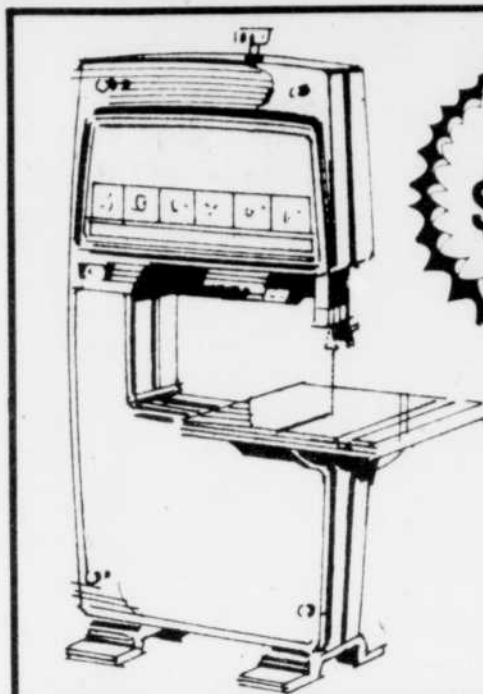

En vigueur du **3 au 13** octobre 1979 inclus.

ou jusqu'à épuisement de la marchandise selon la première éventualité.

Rabais **267⁹⁸**

Rabais **\$60.**

Scie à ruban Craftsman 12"

Rég. 399.98

339⁹⁸ ch.

Table en aluminium, 14 1/2" x 12 1/2" s'inclinant de 45°. Rescie à 6" avec gorge 12" prof. Moteur vendu séparément. #28816.