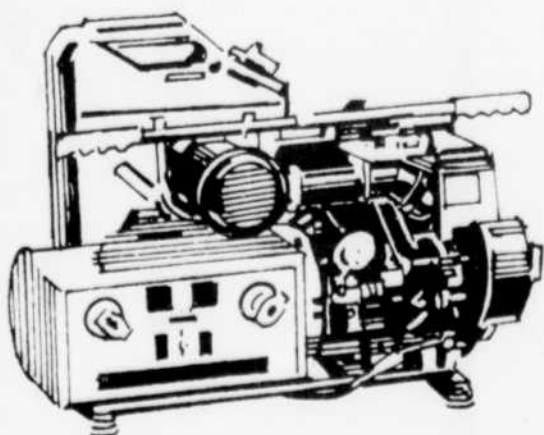

Rabais
$120

Modèle 8 H.P.
3750 watts
Rég. 1186.98

Pour marche prolongée. #61369

1066⁹⁸ ch.

Quincaillerie - Rayon 09

Dites 'sur mon compte'

N'attendez pas... utilisez votre Compte universel!

Notre garantie

Satisfaction ou remboursement

Voyez les nombreux autres spéciaux dans les pages suivantes et profitez-en!

Simpsons-Sears Limitée