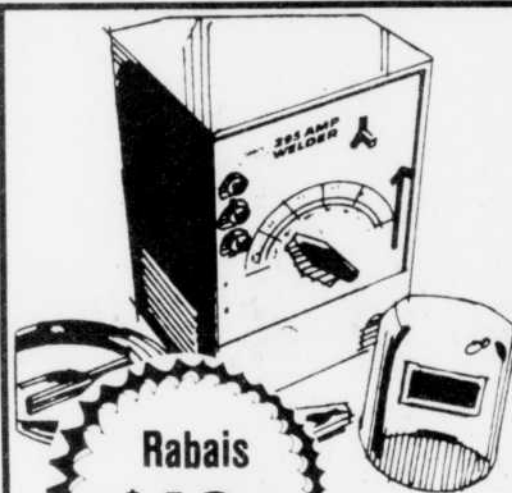

Appareil à souder 295 Ampères

Rég. 289.98

249⁹⁸ ch.

Rabais **$40.**

De marque Sears à commandes frontales. Modèle pour gros travaux. Comprend: masque, cordon de branchement, fiche, câble avec pince de masse, câble avec porte-électrodes. Pour atelier de réparation et pour ferme. #25018

Aspirateur 12 gallons

Rég. 179.98

149⁹⁸ ch.

Rabais **$30.**

Pour déchets secs ou humides. Réservoir et carter en polypropylène résistant aux chocs. Tuyau 2 1/4", filtre de rechange. #29164

Quincaillerie — Rayon 09