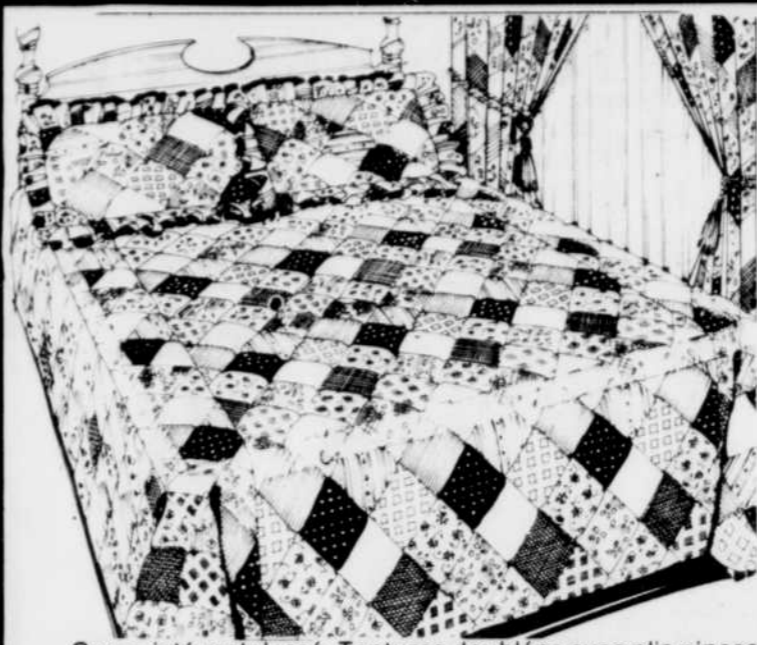

Verrerie-porcelaine-Rayon 21

Rabais
\$10.
sur couvre-lits

Couvre-lits
"Patchwork"
Rég. 37.98 **27⁹⁸**
lit 39" ch.

Genre jeté matelassé. Tentures doublées avec plis pincés. Couvre-oreillers assortis. Laver et sécher à la machine. Couleurs: vert-multi et brun multi.