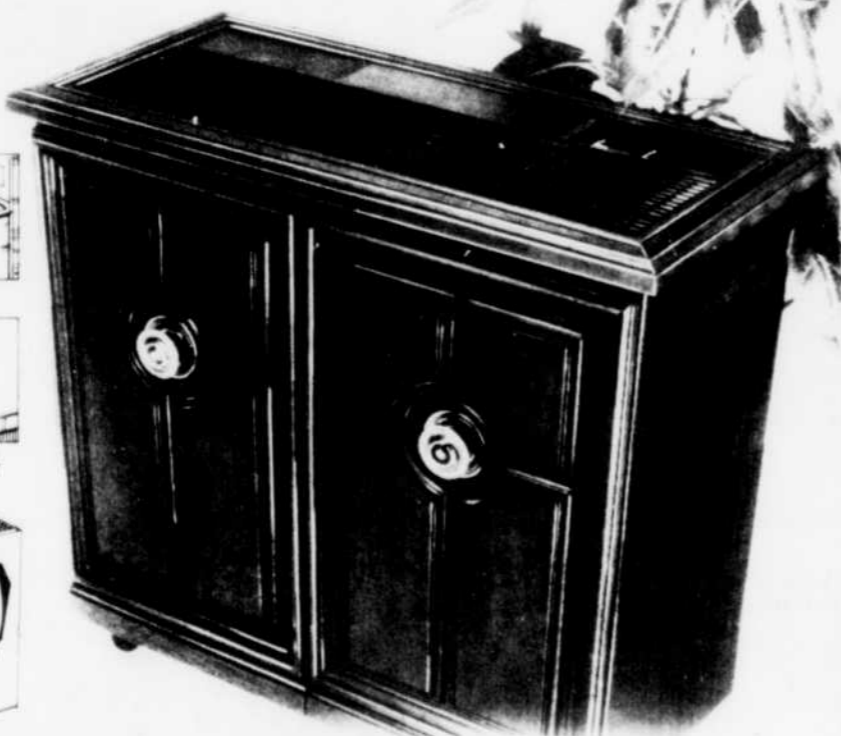

Autres grandeurs disponibles en magasin.

Tentures-Rayon 24

Rabais
\$60.

Plus d'air sec cet hiver grâce à cet humidificateur premier choix

Rég. 159.98

99⁹⁸
ch.

De marque Kenmore avec 14 spécifications dont humidistat, vitesse variable, arrêt automatique, sortie d'air réglable à 4 positions. Sur roulettes dociles pour en faciliter le transport. Coffrage de style mobilier au joli fini veiné noyer. #346 212 131. Quantité 90