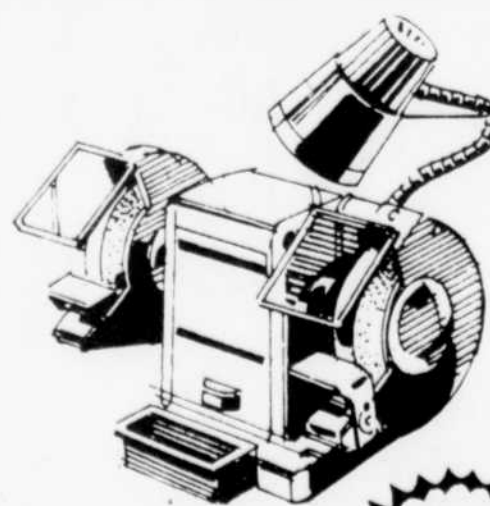

Rabais
$20.

Touret 1/2" H.P. Craftsman

Rég. 179.98

159⁹⁸
Ch.

Meules 3/4 x 7" avec plateau et éclairage. #21147

Quincaillerie
Rayon 09

Dites 'sur mon compte'

N'attendez pas... utilisez votre Compte universel

Notre garantie

Satisfaction ou remboursement

Simpsons-Sears Ltée

Rég. et Etai se rapportent à des prix Simpsons-Sears Ltée

Profitez de notre service de livraison.