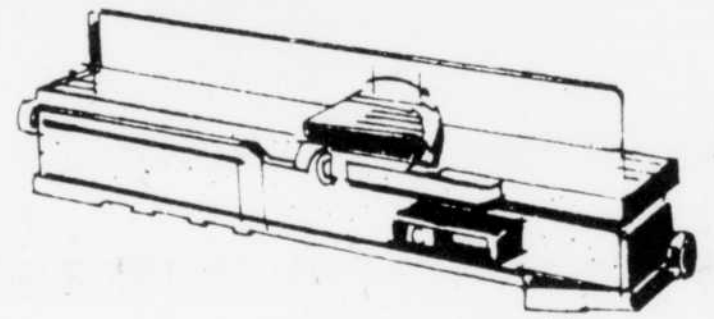

Rabais
60.

Ponceuse à ruban / disque

Rég. 299.98

239⁹⁸
Ch.

De marque Craftsman. Disque 9", ruban 6 x 48", table amovible 45° moteur non compris. #28201

Rabais
\$70.

Dégauchisseuse de type industriel

Rég. 499.98