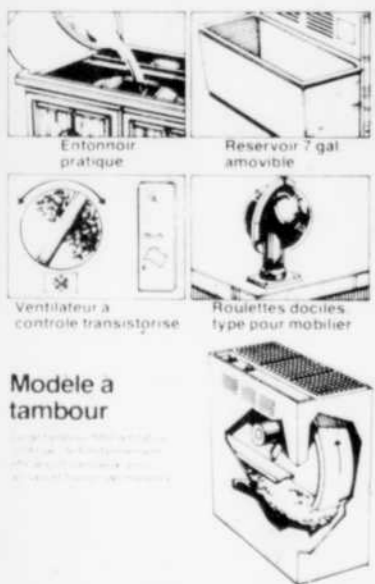

Rideaux "Bonne Femme"
avec cantonnière à même

Rég. 10.99 **8⁹⁹**
(84 x 45") ch.

Tête à passe-tringle. En polyester perma-press. Laver et sécher en machine. Couleurs: jaune, blanc et orange.

126 x 45" Rég. 15.99 **12⁹⁹** ch.
126 x 63" Rég. 17.99 **14⁹⁹** ch.

Autres grandeurs disponibles en magasin.

Tentures-Rayon 24

Rabais
$60.

Plus d'air sec cet hiver grâce à cet humidificateur premier choix

Rég. 159.98

99⁹⁸
ch.

De marque Kenmore avec 14 spécifications dont humidistat, vitesse variable, arrêt automatique, sortie d'air réglable à 4 positions. Sur roulettes dociles pour en faciliter le transport. Coffrage de style mobilier au joli fini veiné noyer. #346 212 131. Quantité 90

Plafonnier 5 lumières

Rég. 109.98

89⁹⁸
ch.

De style colonial. Magnifique lustre à abat-jour floral. Quantité 15. #22380

Lampes-Rayon 34