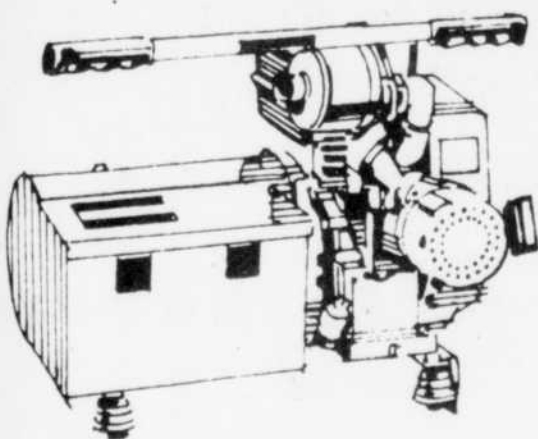

Rabais
\$80

Chasse-neige pour tracteur ci-haut

Rég. 599.98

519⁹⁸ ch.

Déblaie aisément sur 39" de large. #64068.

Prévenez les pannes de courant!
Alternateurs à bon prix

Rabais
\$50

Modèle 4 H.P.
1,800 watts.
Rég. 492.98