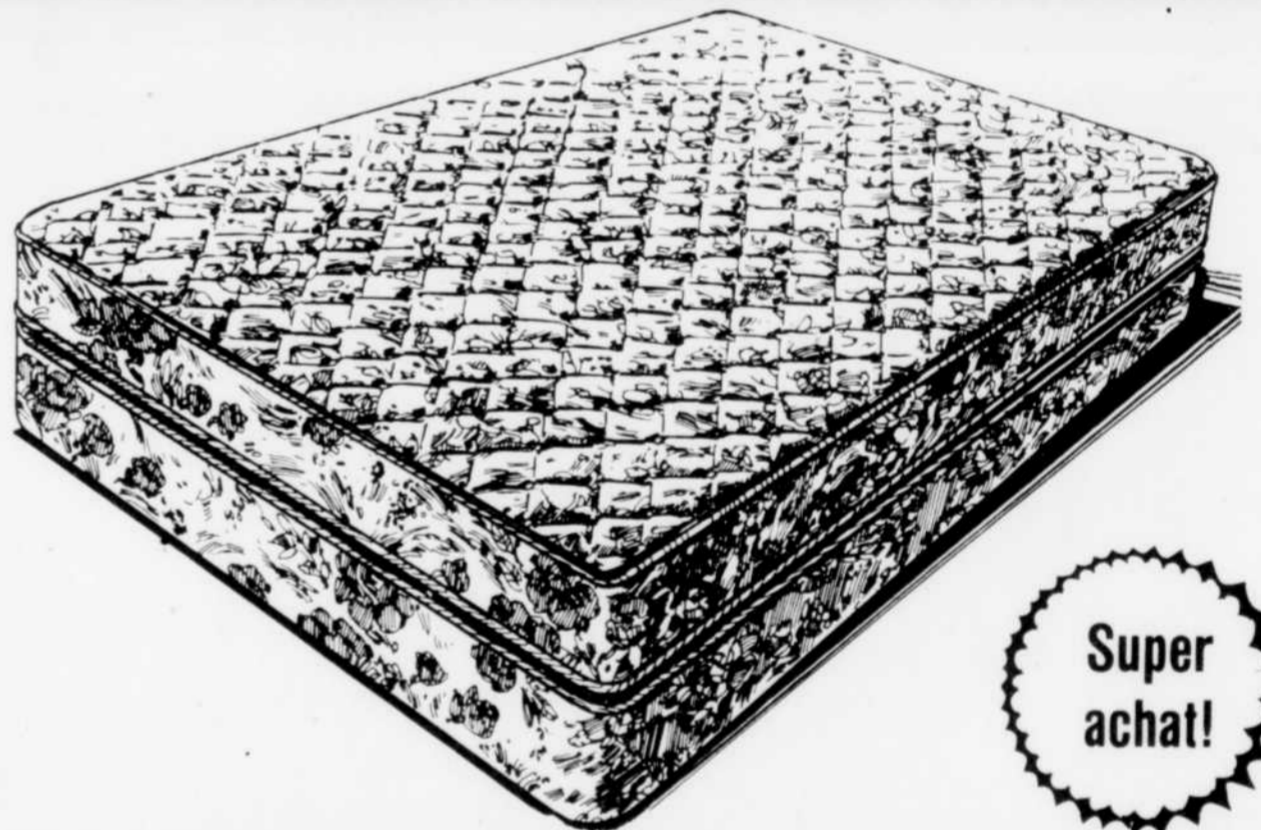

Ensemble matelas et sommier 60"

Rég. 319.96

239⁹⁶ Ens.

Rabais
$80.
60"

Meubles-Rayon 01 En vigueur du 3 au 6 octobre 1979

Super achat!