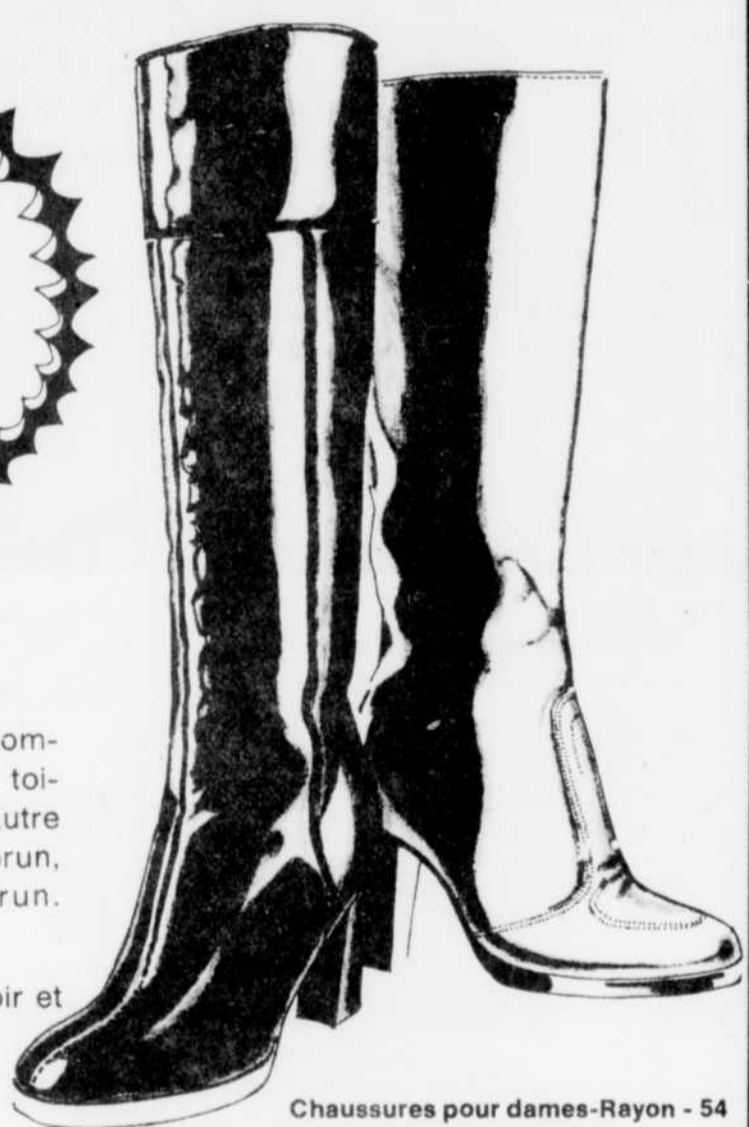

Quantité 2

Prix spécial 39⁹⁹ pre

Bottes d'hiver confortables

Deux très beaux modèles complètement parfaits pour vos toilettes d'hiver, un en cuir et l'autre en uréthane. Cuir: noir et brun, uréthane: gris, noir et brun. #46359-435

Autre modèle en uréthane, noir et brun (non illustré): #46640.

Rég. 41.99. **29⁹⁹ pre.**

Chaussures pour dames-Rayon - 54

Dites 'sur mon compte'

N'attendez pas... utilisez votre Compte universel

Notre garantie

Satisfaction ou remboursement

Rabais $15

Rég. 69.99

54⁹⁹ Ens.