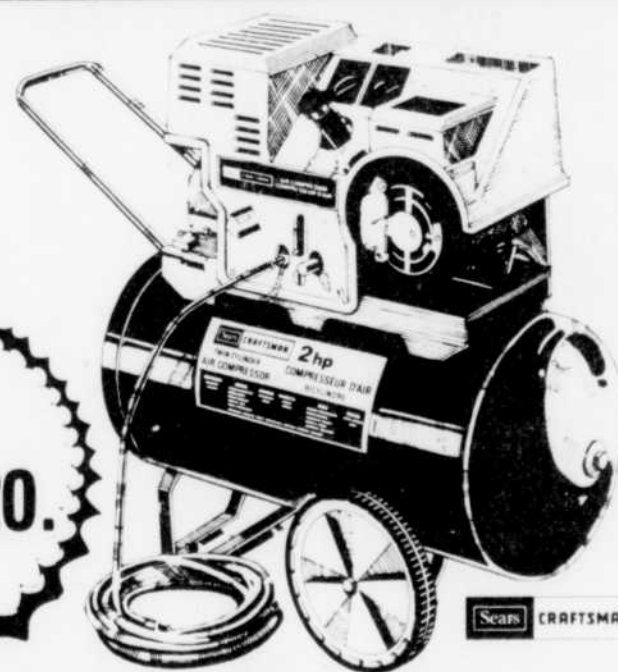

Rabais **$50. à $120.**

Compresseurs mobiles et robustes

Modèle 1 H.P. réservoir 10 gallons, 149 lb. (non illustré.)

Rég. 514.99

454⁹⁹ ch.

Modèle 2 H.P. De marque Craftsman pour la maison, la ferme, l'atelier ou usage commercial. Modèle robuste et silencieux. Panneau avec tous les contrôles, d'accès facile afin de faciliter les réglages. Réservoir de 17 gal. 169 lb. # 71752 illustré

Rég. 619.99

519⁹⁹ ch.

Modèle 3 H.P. réservoir 25 gal. 199 lb. (non illustré.)

Rég. 824.99

704⁹⁹ ch.

Tapiserie en catalogue

Rég. 13.95

9³⁵ le rouleau

Rabais **1/3**

Ligne 54000 seulement. Plusieurs modèles disponibles sur commande seulement, en rouleau métrique, pouvant couvrir 48 pi. carrés ou 5m2.

Magasinage sur place seulement.