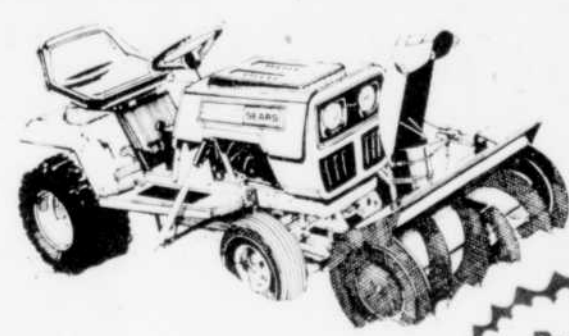

Four à micro-ondes-Rayon 22
En vigueur du 3 au 6 octobre 1979

Rabais
\$100.

Touches à effleurage pour contrôles
Sonde thermique
Minuterie 210 minutes

Tracteur 11 H.P.
Rég. 1327.98
1177⁹⁸ ch.

Rabais
\$220
pour les deux

Avec tondeuse 36" à deux lames. #60827
Chasse-neige 40" pour ce tracteur.

Déblaie 40" de large. Déflecteur, réglable 180° à gauche ou à droite. Peut se soulever 4" du sol. #64008.
Rég. 639.98
569⁹⁸ ch.