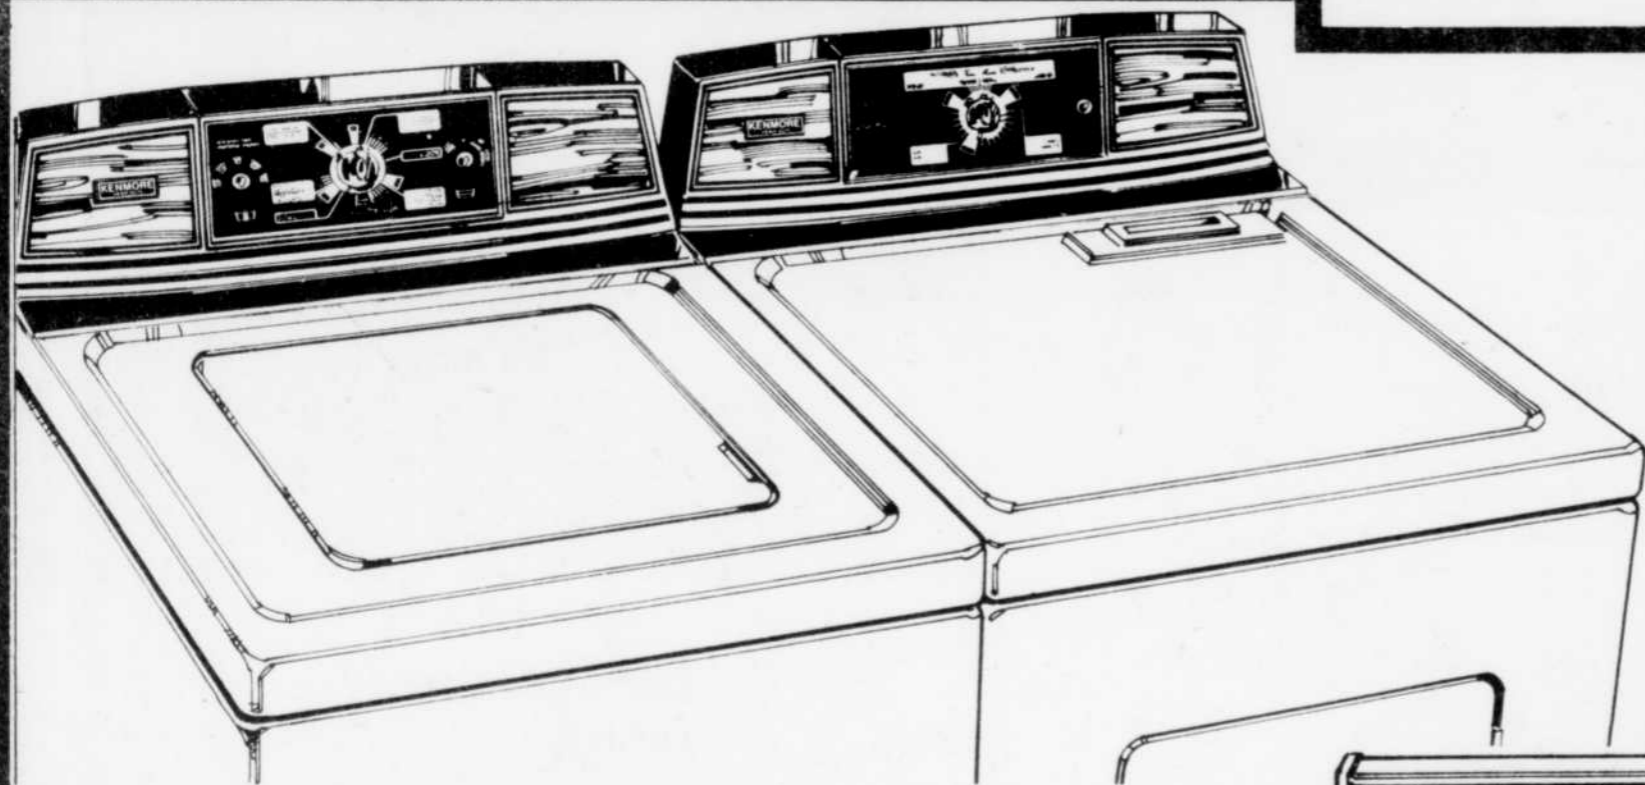

Modèle 15.5 pi.cu. Spacemaster classique, charnière à droite. Blanc. #58910. Rég. 569.98

539⁹⁸
ch.

Réfrigérateur - Rayon 46

Laveuse 5 programmes
Rég. 499.98

\$459. ch.

De marque Kenmore avec agitateur Dual Action. Programmes: trempage 30 min.; pré-lavage 4 min. cycle lavage supplémentaire, articles sans repassage, jerseys/tissus délicats. Normal. Réglage de niveau d'eau, filtre à charpie, auto-nettoyant. Couleur blanc. #48710.