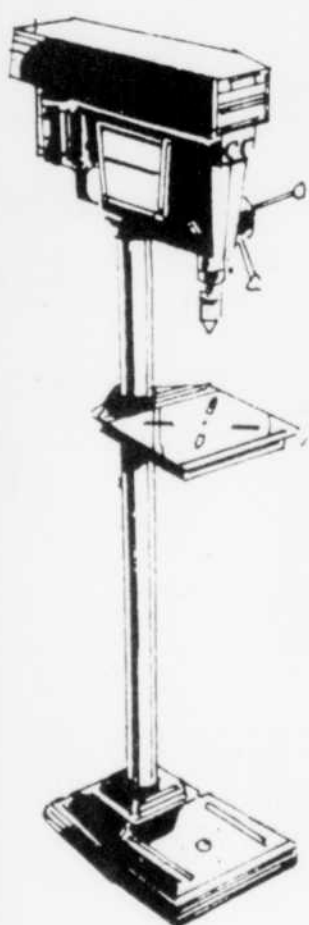

Rabais
$50.

Perceuse à colonne
Rég. 499.98

449⁹⁸
Ch.

De marque Craftsman, table en fonte, à rainures et saillies pour monter et fixer les accessoires pour planer, rainurer, mortaiser etc. avec éclairage incorporé et vitesses variables. Les accessoires et moteur vendus séparément. #28213