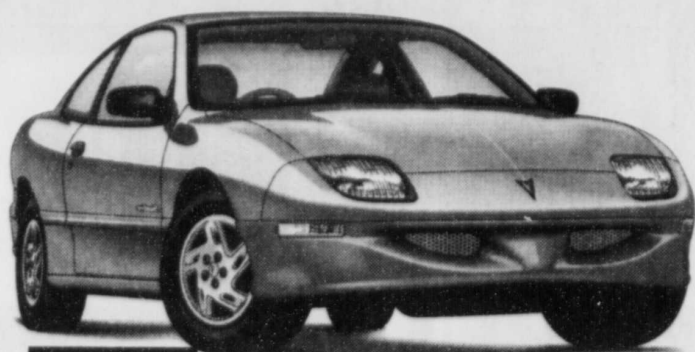

GRANDE VENTE FINALE DES MODÈLES 1998 EN INVENTAIRE

Joyeux taux
des fêtes!
1,9%
jusqu'à 48 mois

GRATUIT

*Démarrateur à distance
et
4 pneus d'hiver

*à l'achat d'un modèle automatique

~~4~~ **3** Sunfire manuelle 2 portes

~~3~~ **1** Firefly manuelle

~~6~~ **4** Grand Prix jusqu'à

1 Buick Century

2 Buick Regal

Rabais

2700$

2300$

5500$

5000$

6000$

Cartier
PONTIAC BUICK GMC LTÉE

Henri-IV Nord,
sortie Sainte-Geneviève
847-6000

Photos à titre indicatif