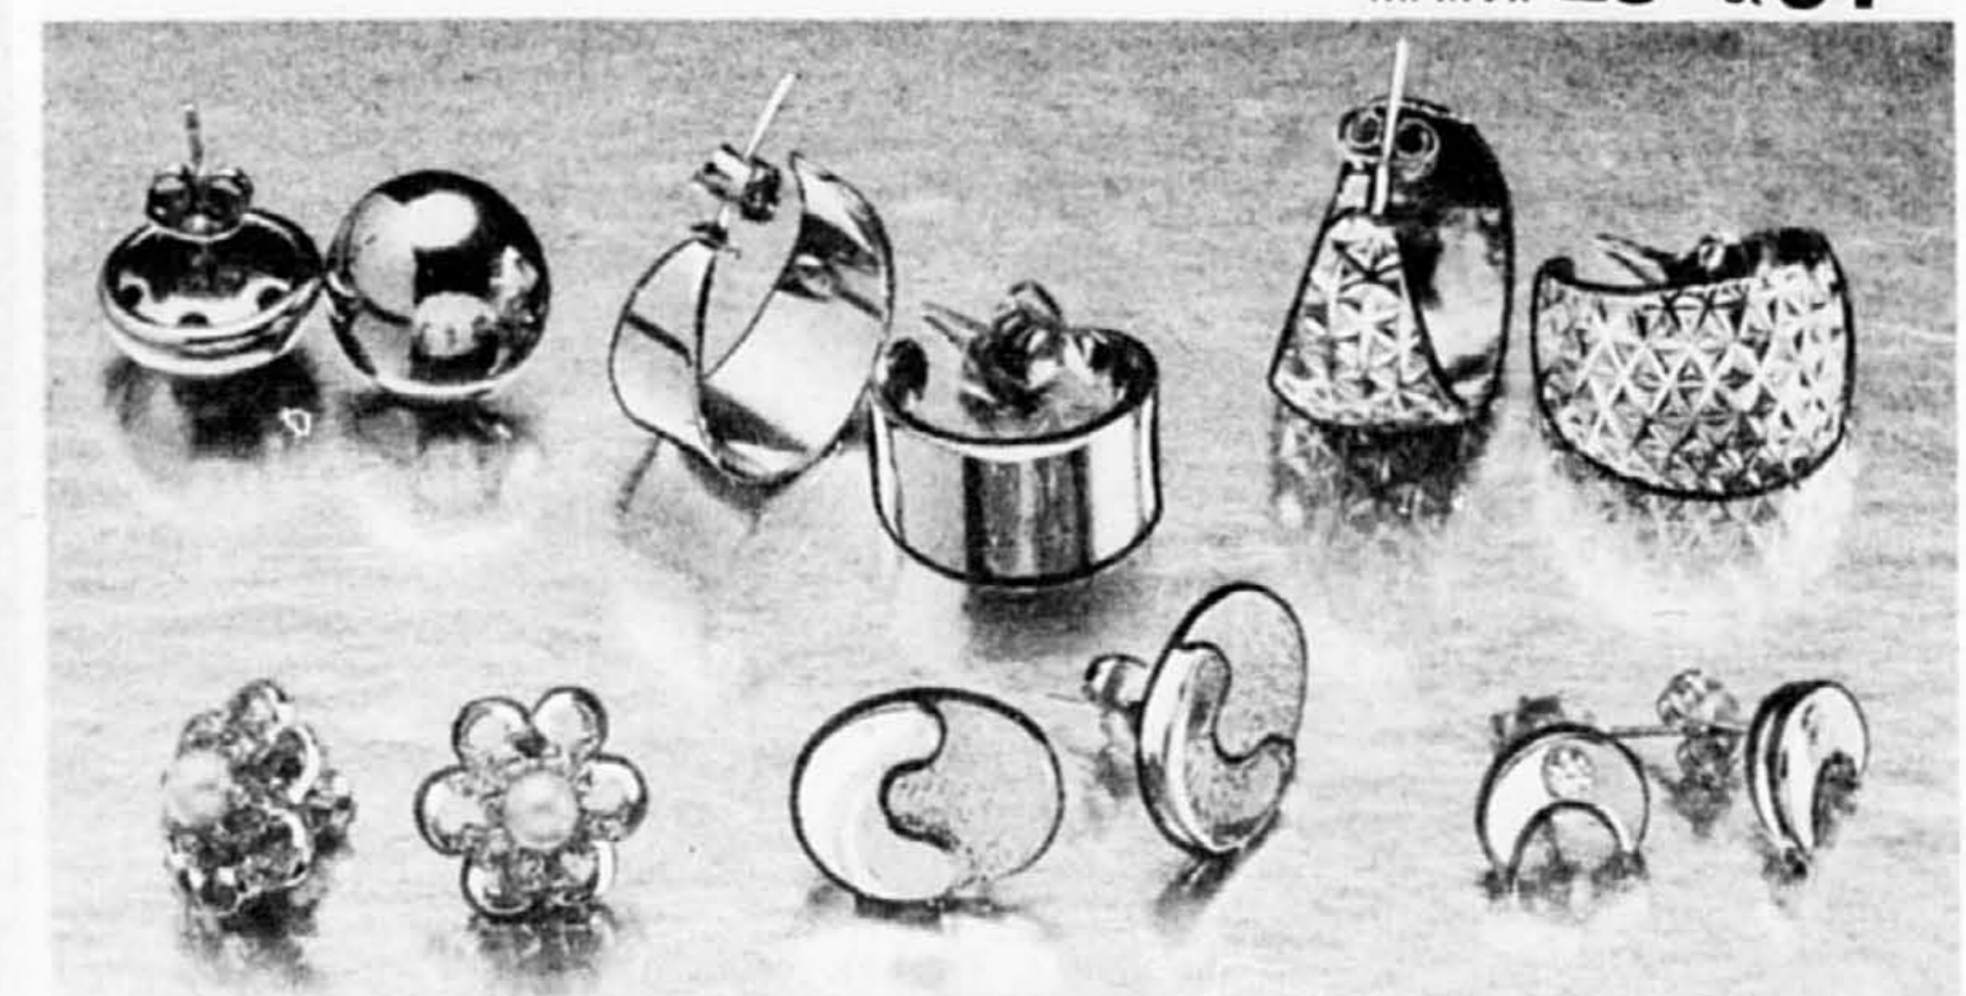

Accessoires pour parfaire l'élégance printanière. Boucles d'oreilles à prix très avantageux. Choix de boucles ou d'anneaux pour oreilles percées ou non percées. Couleur or ou argent.

2/3.