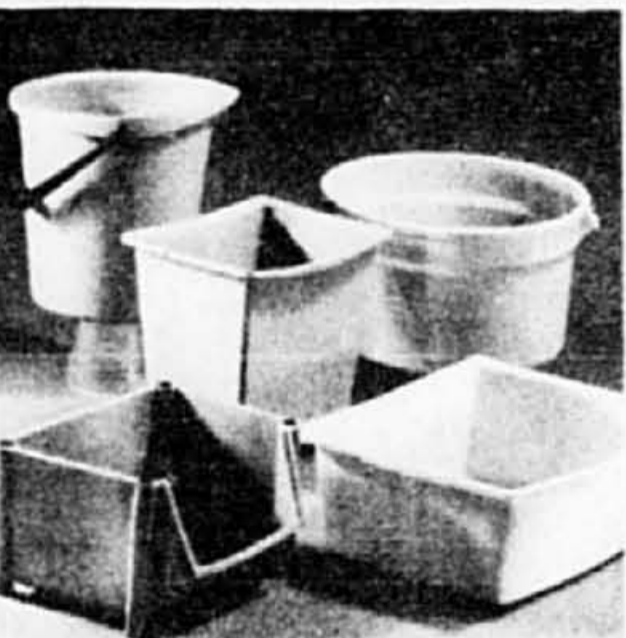

### Achat spécial

**20% de rabais**  
**Jeu de contenants en verre.** Thé, café, sucre, farine. Notre prix cour. \$14.99 MAINT. **11.77**

**Offre spéciale**  
**Jeu de 4 verres.** Jus, on-the-rocks, boissons. Couleur topaze. **2.**

**Assortiment de verrerie.** Cendriers, assiette à tarte, plateaux, vases, bols... **1.44 ch.**

**Théière Corningware.** 6 tasses, 900 mL. Motif bleu centaurée. **11.77**

**30% de rabais**  
**Assortiment en plastique.** Articles plastiques de cuisine. Notre prix cour. \$1.39 MAINT. **.97**