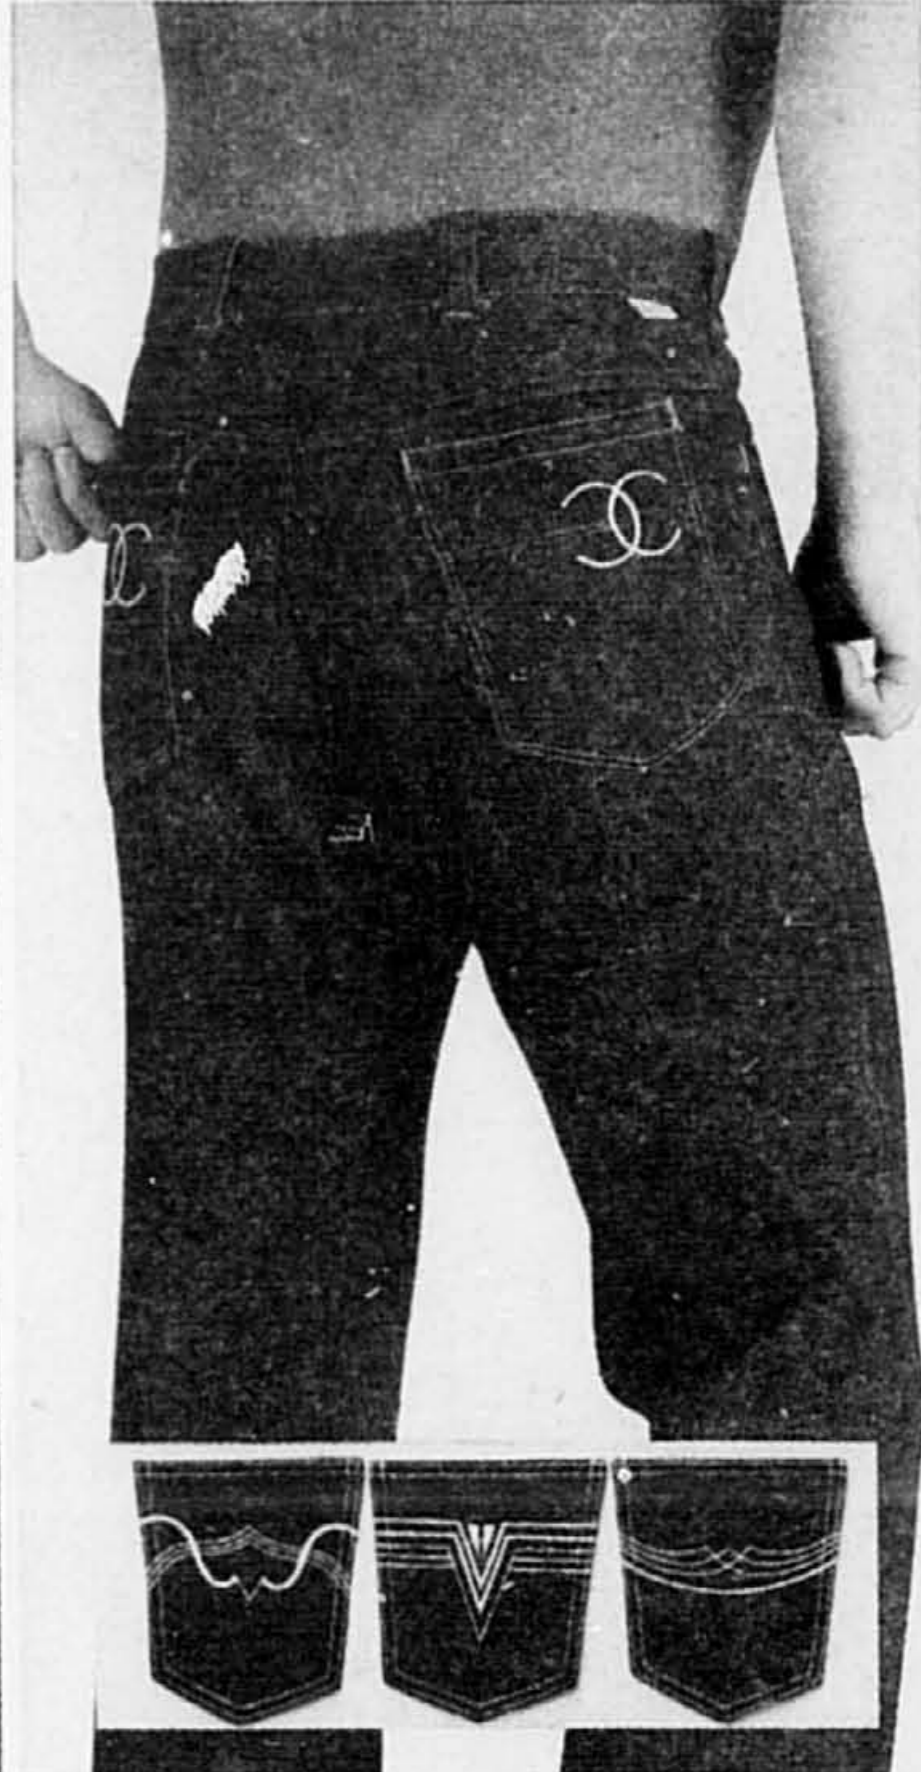

Économisez sur robustes jeans. Denim coton 14 oz teint à l'indigo. Poche à motif brodé. 28-38. Notre prix cour. $21.99 **17.**