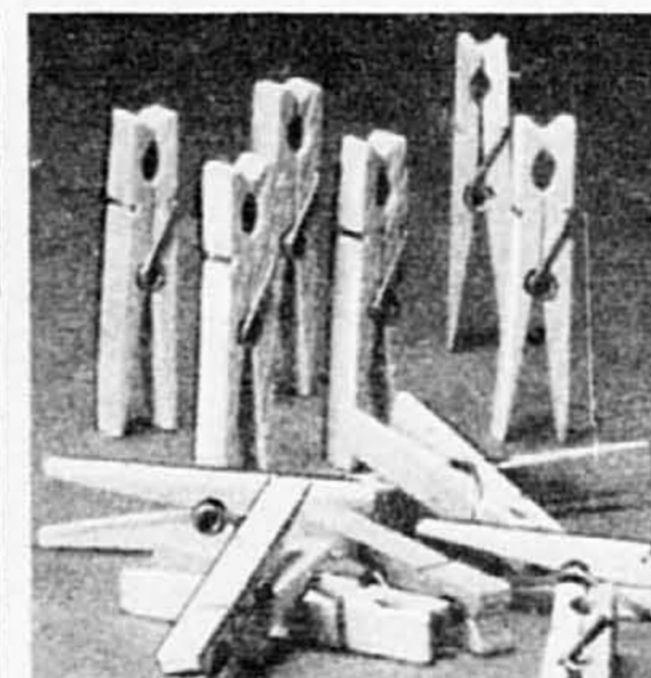

Pinces à linge en bois. Pqt de 50. Notre prix cour. $1.49 MAINT. **1⁰⁷**

MAINT. **1⁰⁷**