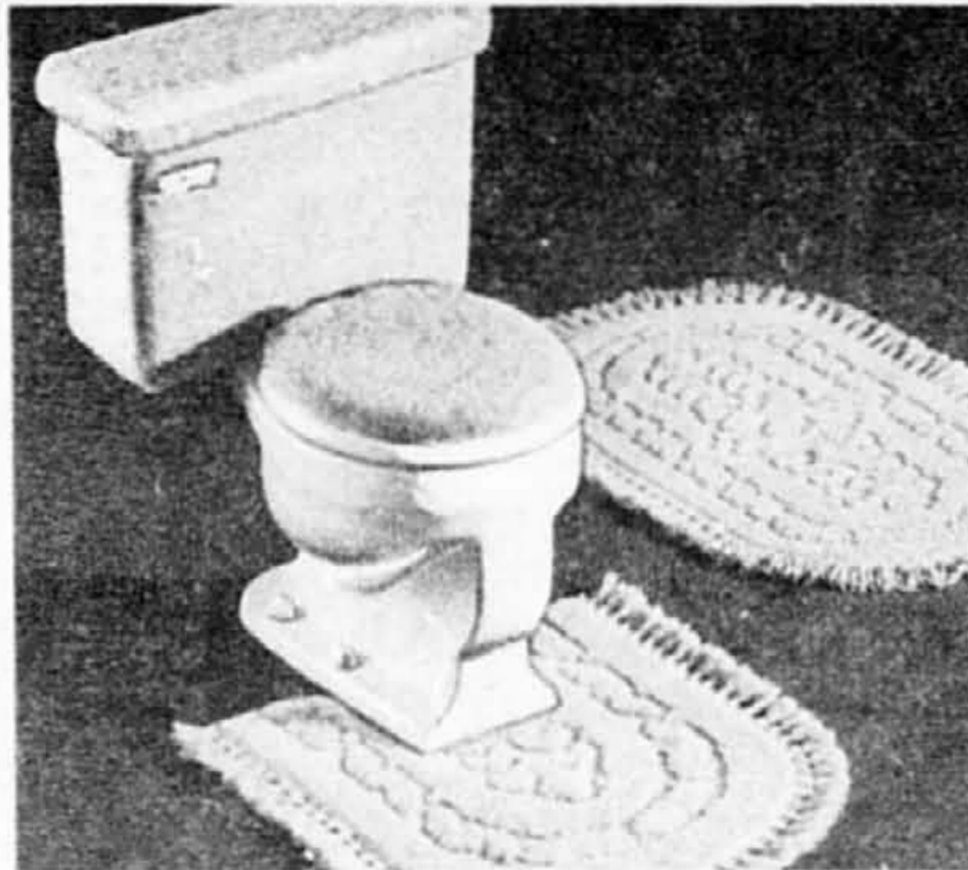

Attrayant ens. Millcroft. Au choix:
couvre-abattant **2.97** ch., ens. pour
réservoir ou tapis de toilette **8.47** ch.,
tapis de bain **10.97**