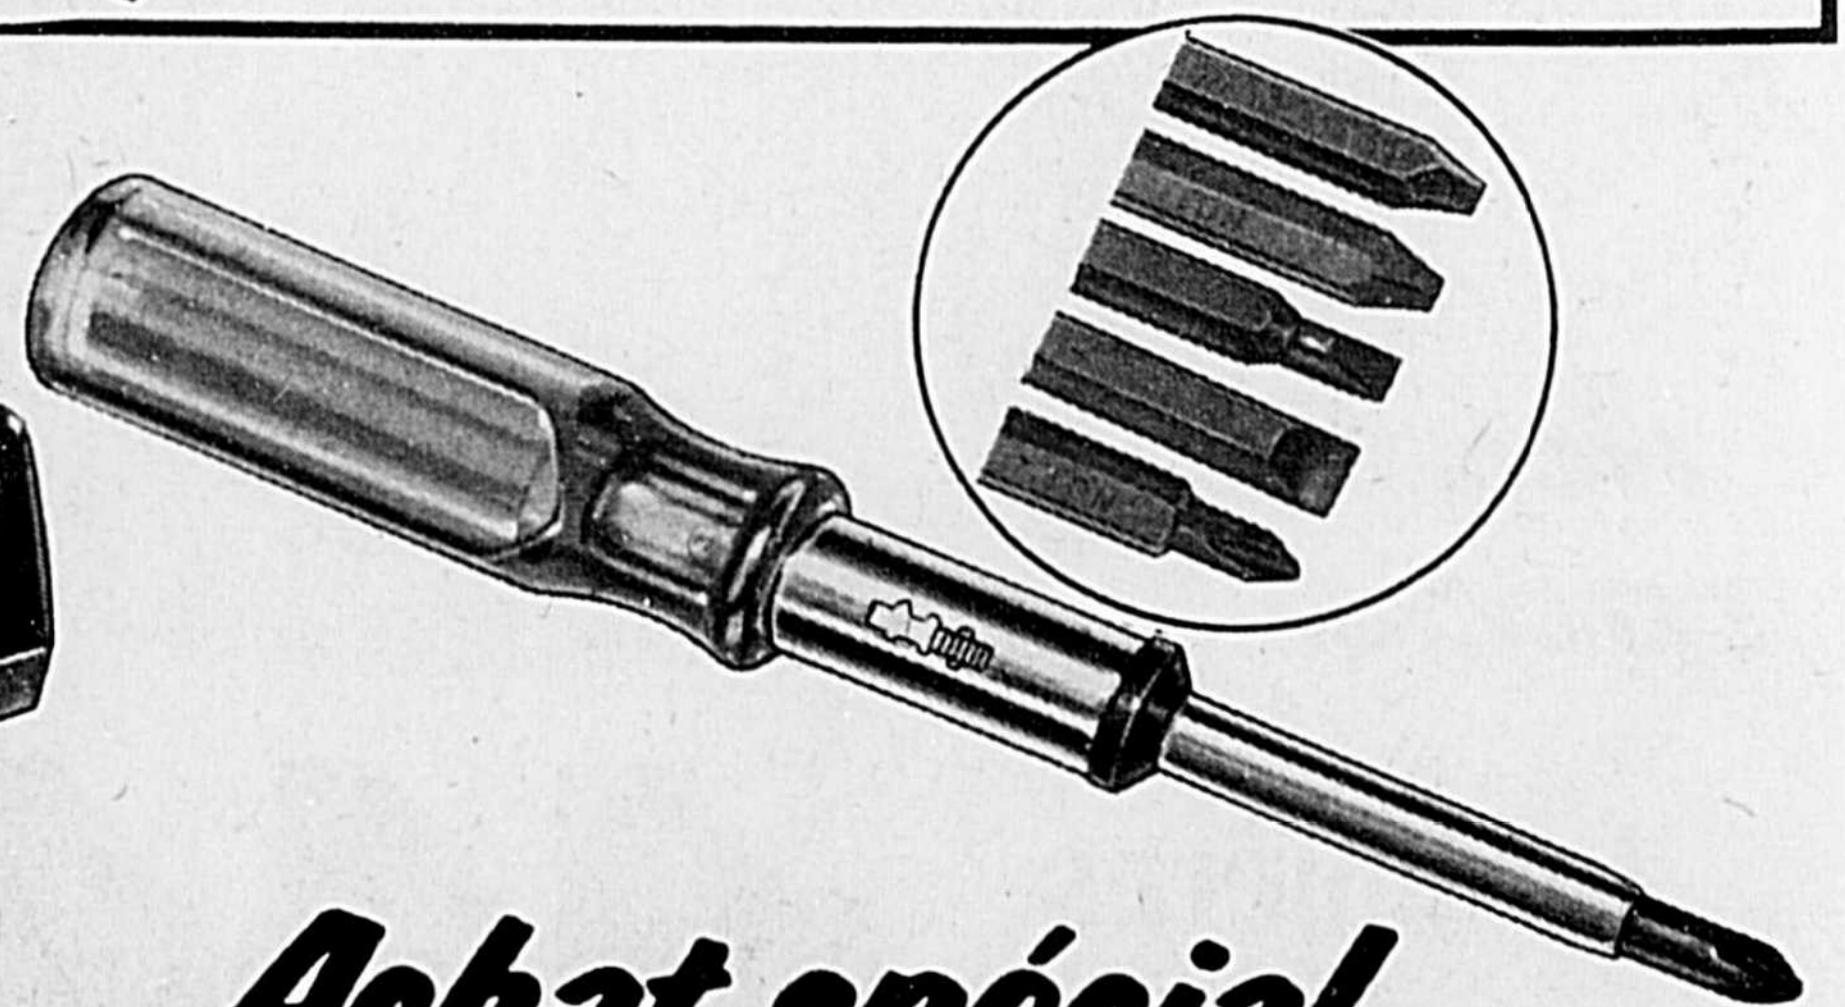

Achat spécial
Pincès chromées

388
chacune

Pince de 8" à long bec, 8" à bec coudé ou 7" à tranchant diagonal; branches isolées de vinyle. 99-4834X

Rabais \$500

Riveteuse Pop avec rivets

1899
Cour. \$23.99

Modèle CK110N de service dur pour placer des rivets de 1/8" et 3/16" dans l'acier ou l'aluminium. 58-4739