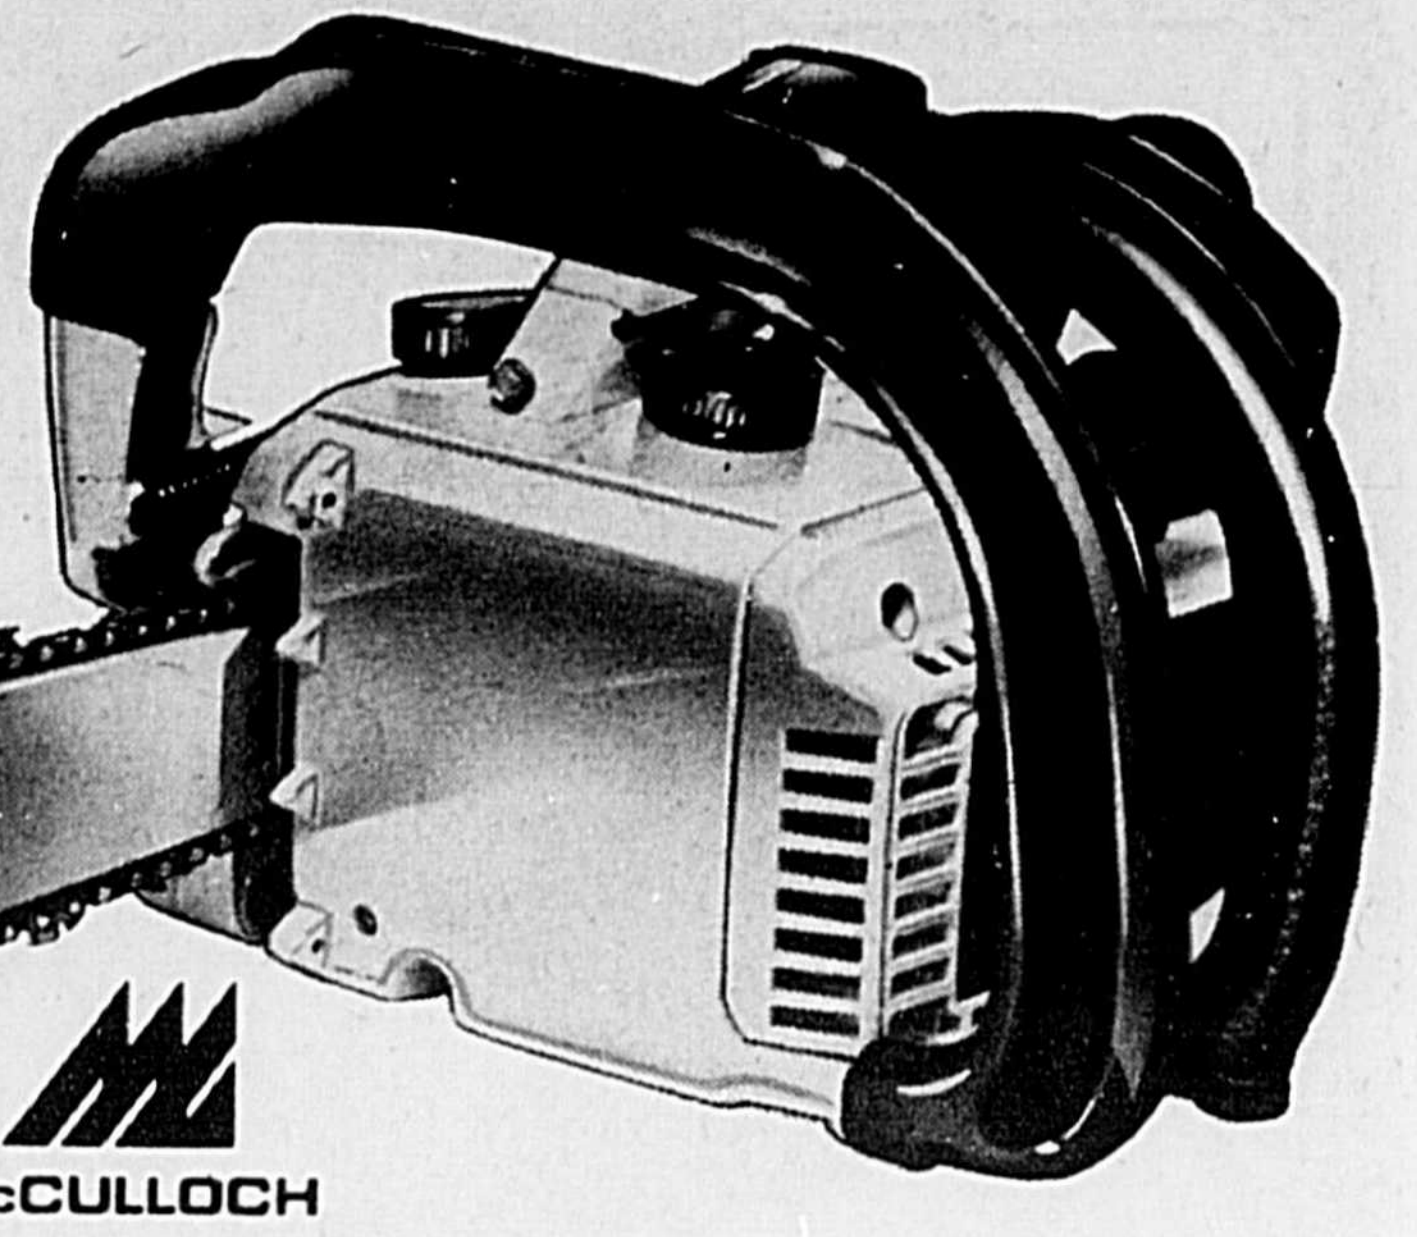

Achat spécial
Scie de 14" à moteur à essence de 33 cm³

119⁹⁵

Scie de 16" à moteur à essence de 33 cm³

244⁹⁵
Cour. $324.95

- Huileur automatique de chaîne
- Carburateur toute position
- Légère, facile à manier

Fabrication de qualité. Allumage transistorisé et moteur 2 temps capable de coupe rapide. Protège-main de sûreté. Avec couvre-chaîne en plastique. 99-4813

- Huilage automatique ou à main pour coupe intense
- Embrayage automatique

"Pro Mac" 510 à frein de sûreté qui arrête la chaîne instantanément et réduit les contrecoups. Silencieux à écran, système antivibratoire. 54-5649