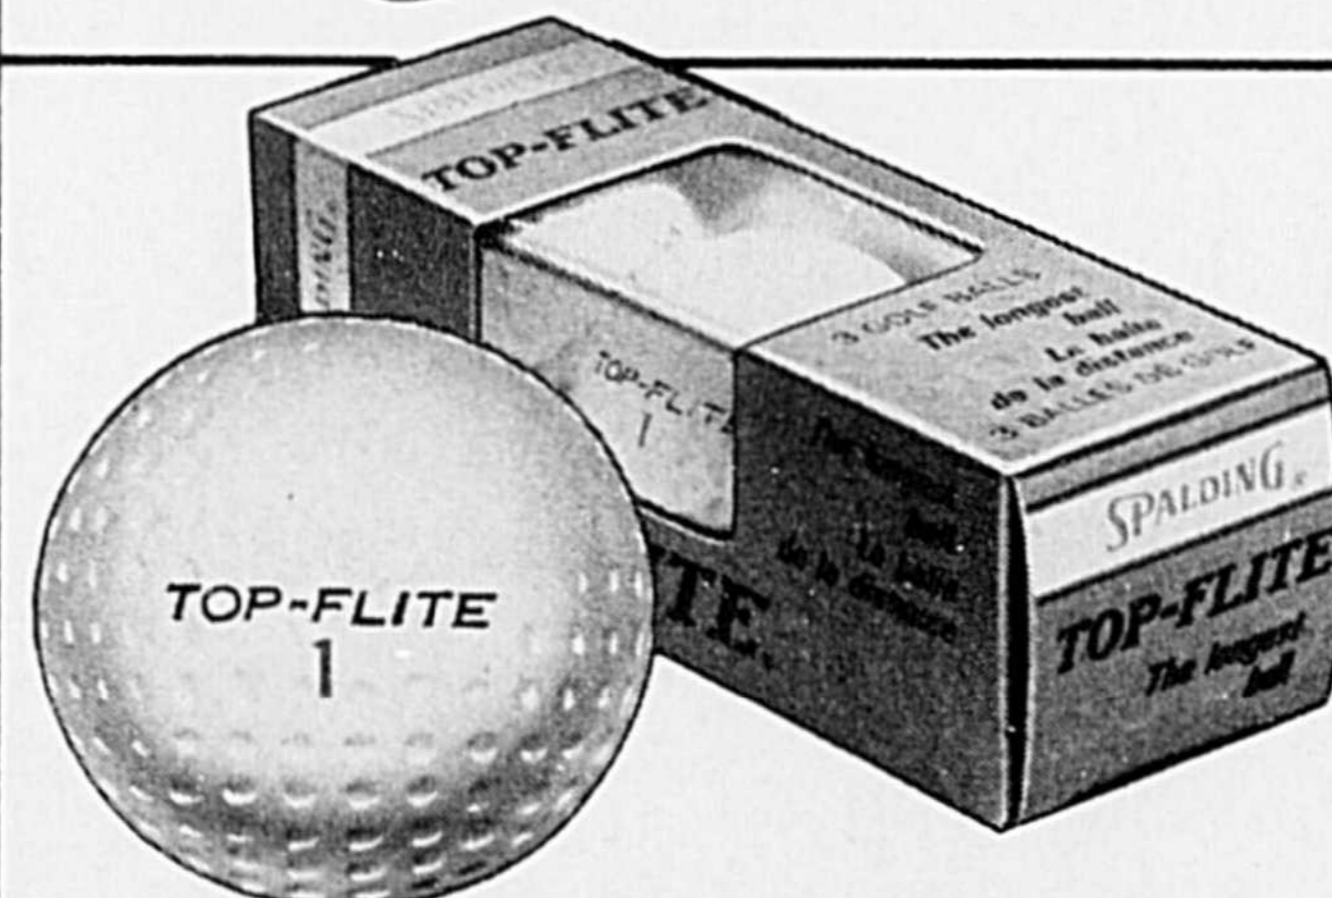

Balles "Top Flite"

Rabais 11% **399**
Cour. $4.49

Paquet de 3 balles de golf Spalding de qualité professionnelle. 86-1506