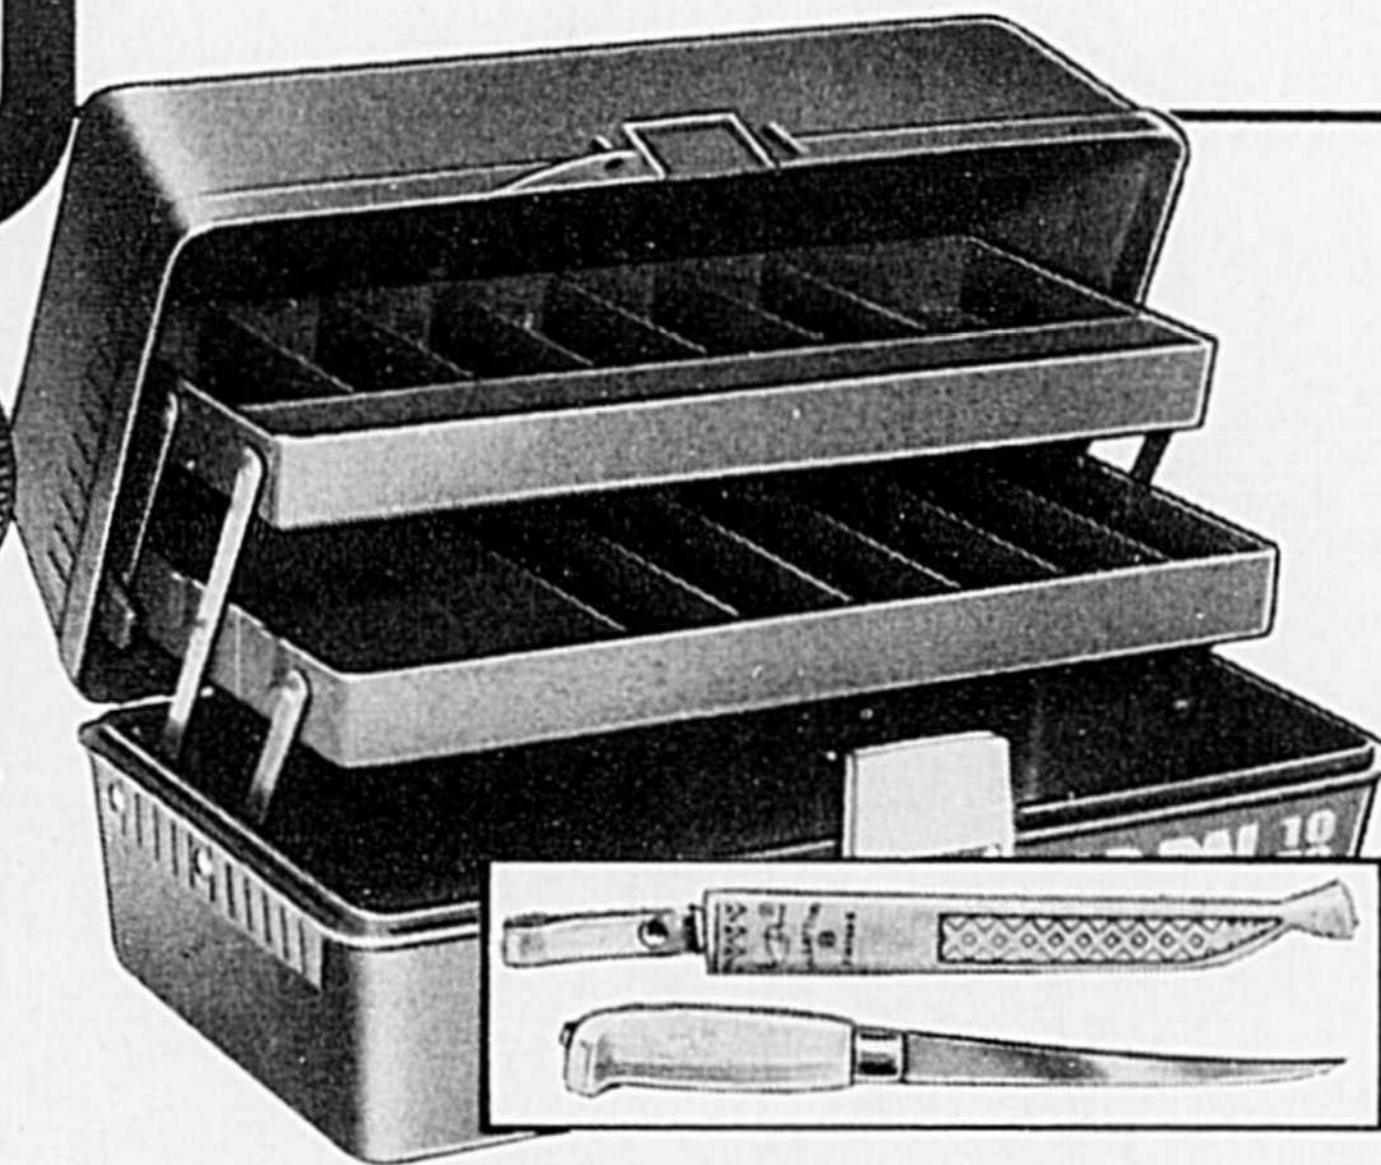

Coffret de pêche "Old Pal"

Rabais $155 **944**
Cour. $10.99

Plastique fort. Fait 12 1/2 x 7 3/4 x 5 1/2". Avec 15 cases à mouches, etc. 78-2576

Couteau à filets Rabais $150

Lame 6 1/4", manche merisier, étui en cuir. 78-3316 Cour. $10.49

899