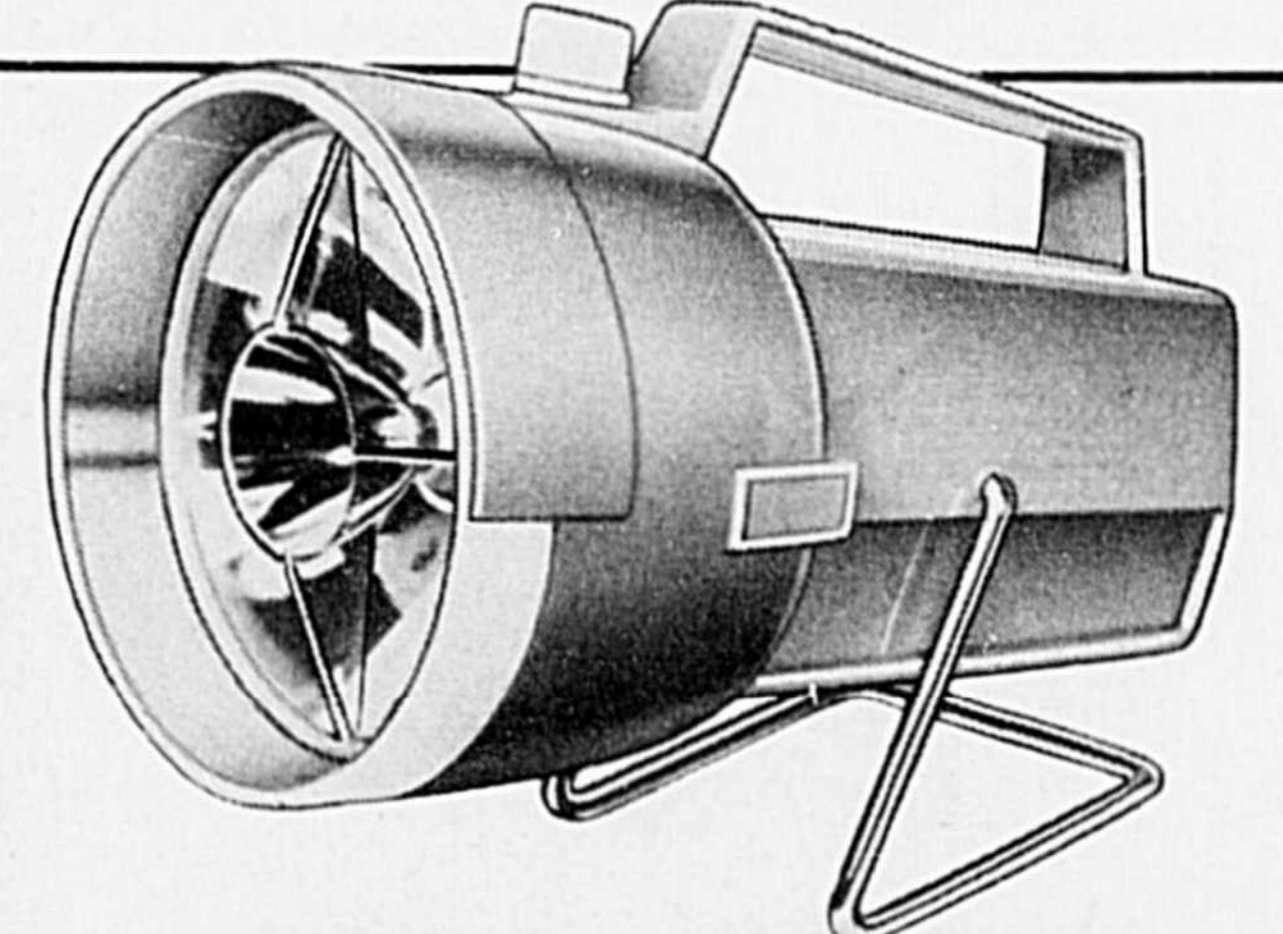

Lanterne flottante

Achat spécial **988**

Réflecteur supérieur éclairant jusqu'à 400 mètres. Support à pivot 120°. 99-4797

Supercycle

Tricycle robuste

2299
Notre bas prix courant

Pour bambin jusqu'à 3 ans. Cadre en acier solide; roue avant 10" à disque avec palier en nylon. 71-2000