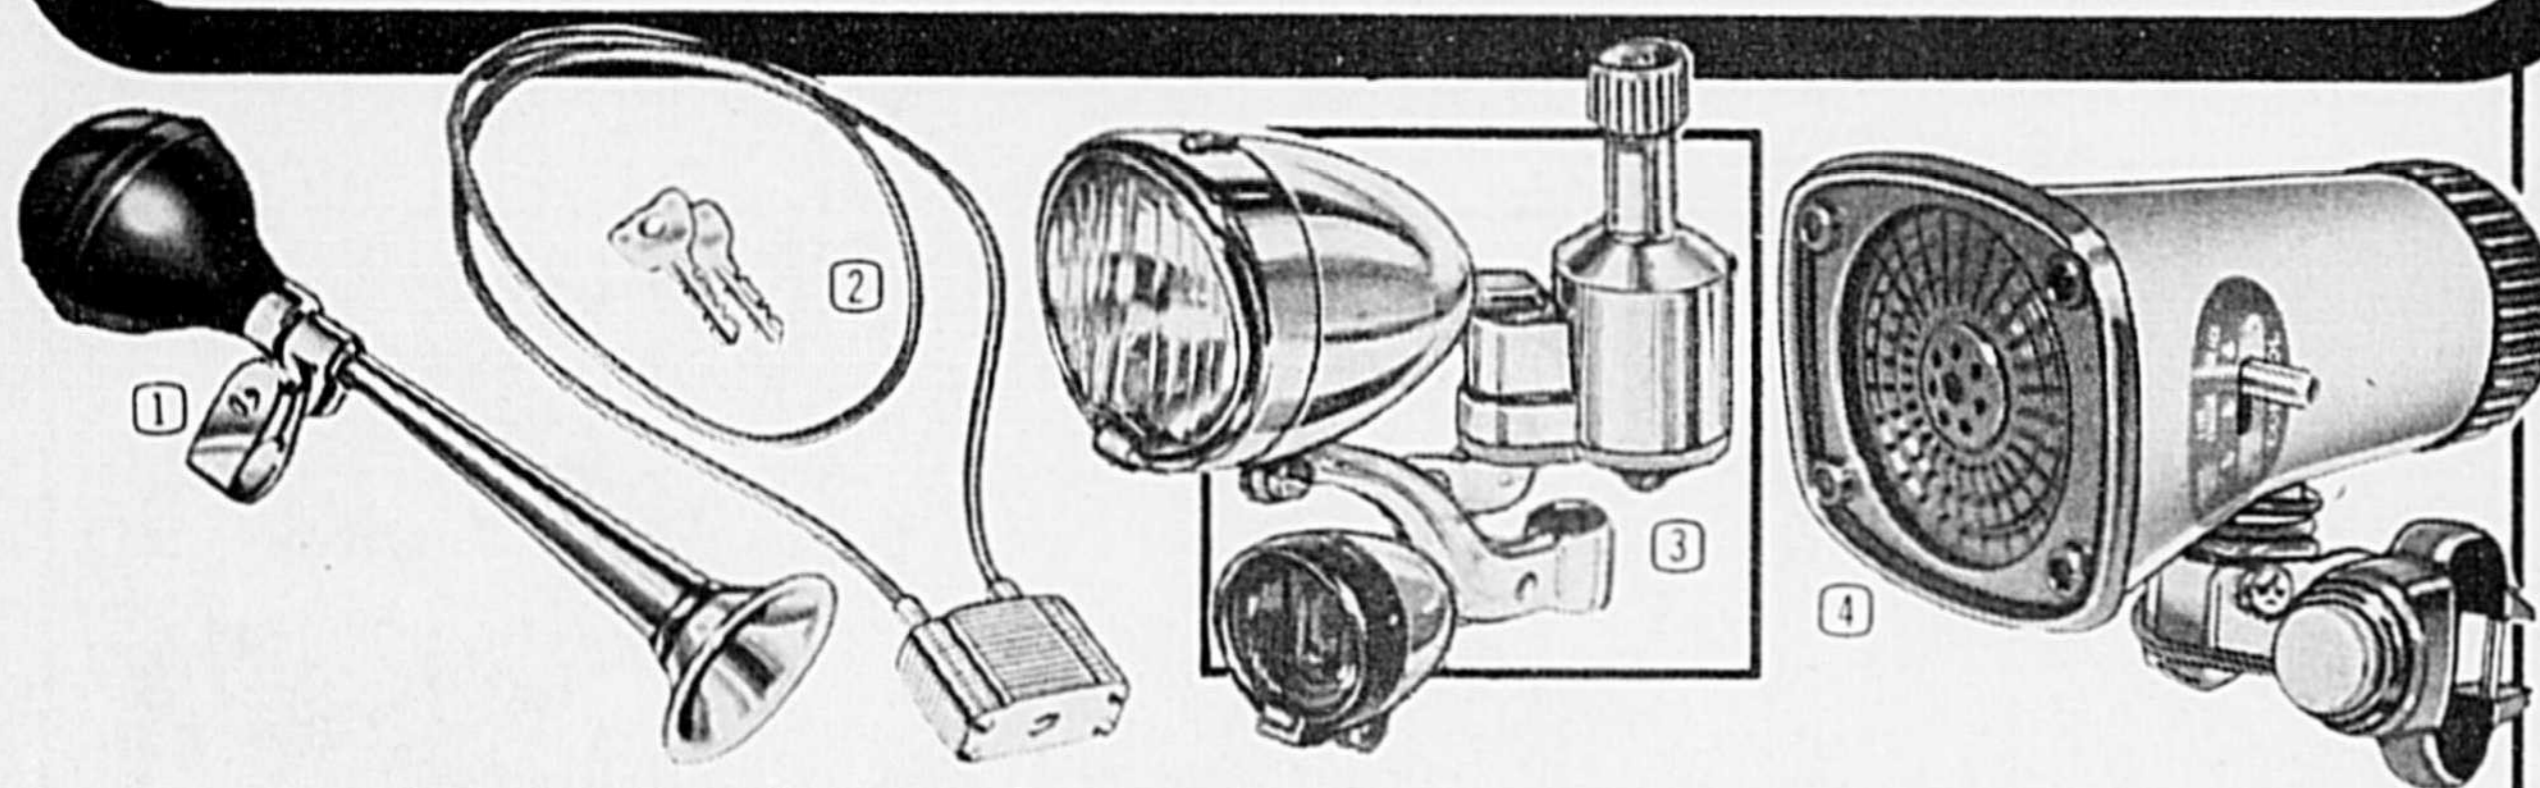

Exige peu de montage

Supercycle

13495
Cour. \$144.95

Rabais \$10⁰⁰

Vélo économique à 5 vitesses

- Dérailleur Shimano Eagle
- Réflecteurs 360°

Beau modèle de tourisme pour dame ou homme, à garde-boue et couvre-chaîne chromés. Roues de 26". Cadre de dame de 19 1/2"; cadre d'homme 21 1/2". 71-1132X

Exige peu de montage

Chaise longue pliante

Rabais \$100 **1699**
Cour. \$17.99

Réglable en plusieurs positions. Bâti en acier de 74 x 26 1/2" sous toile forte. 88-0130

Rabais de 10 à 18% sur accessoires

① Corne à 2 tons