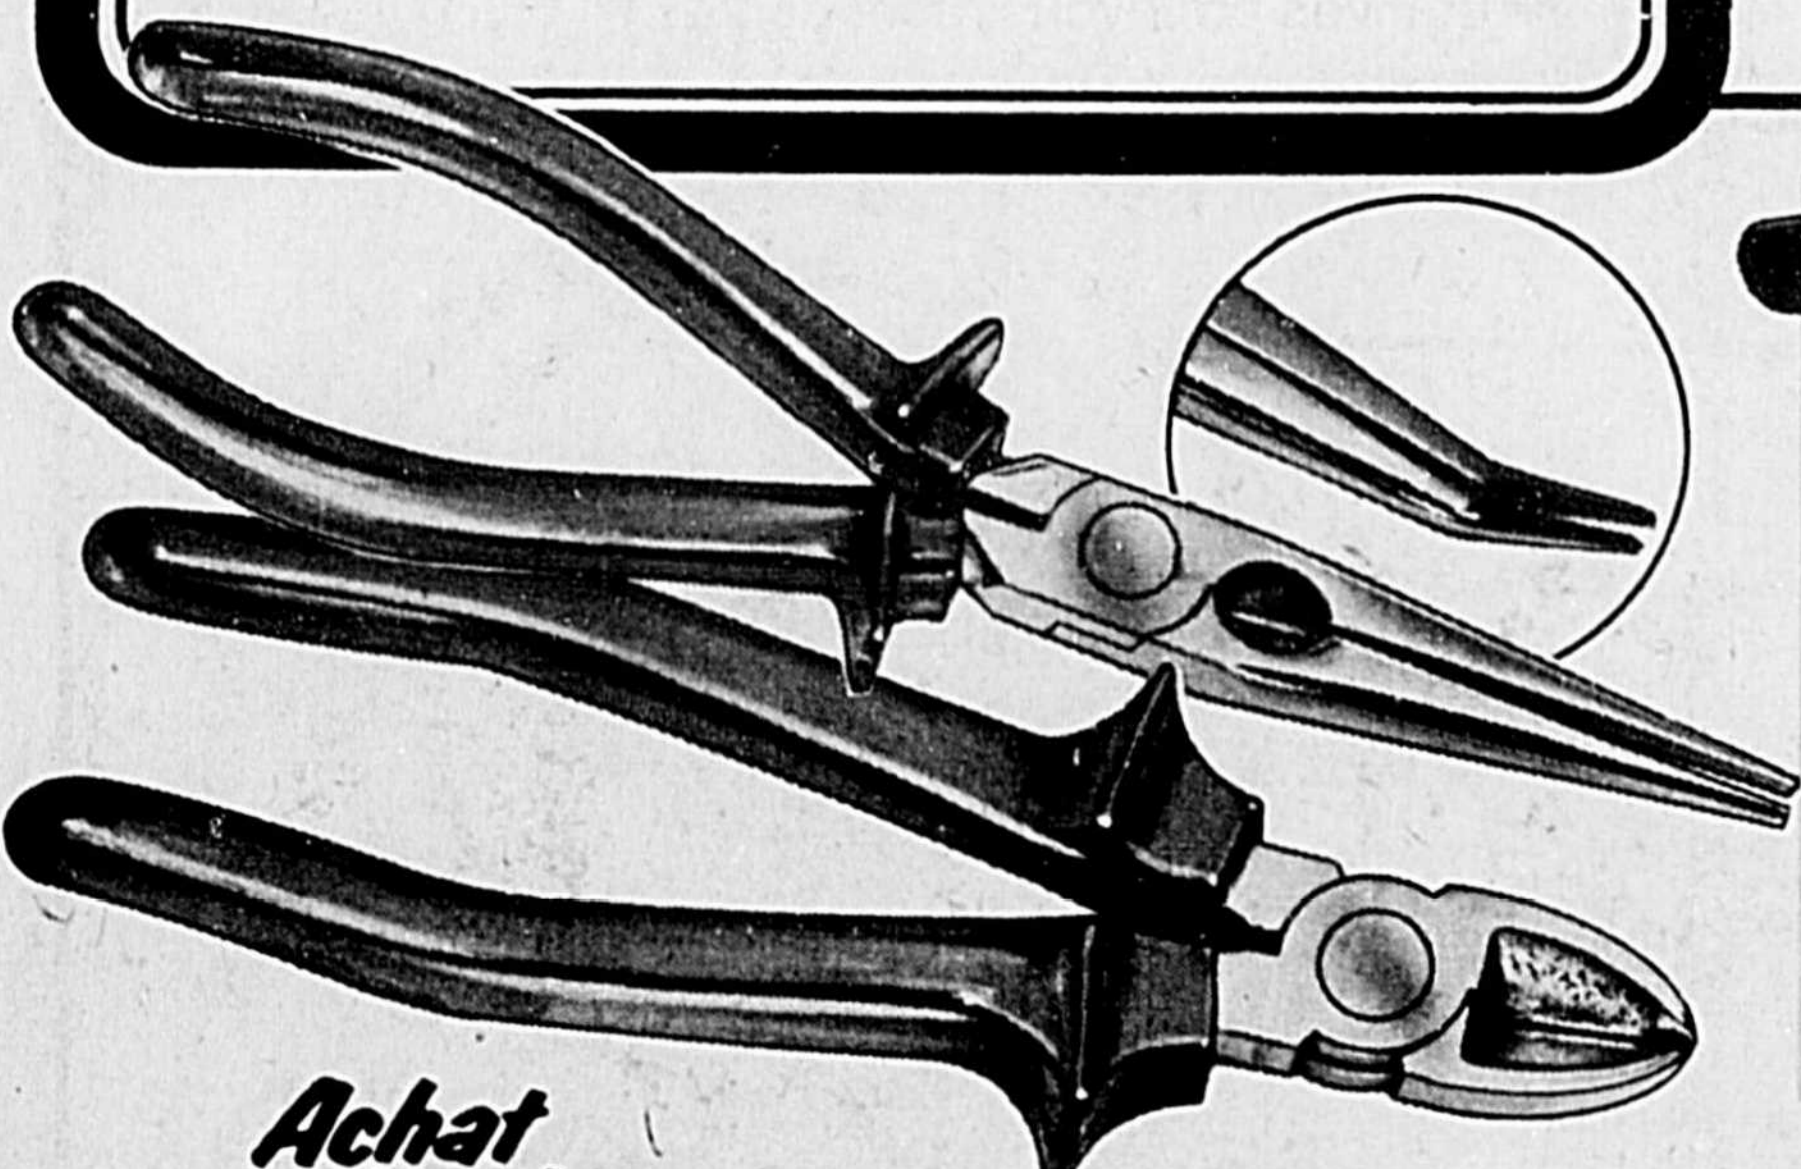

Achat spécial
Pincès chromées

388
chacune

Pince de 8" à long bec, 8" à bec coudé ou 7" à tranchant diagonal; branches isolées de vinyle. 99-4834X

Rabais \$500

Riveteuse Pop avec rivets

1899
Cour. \$23.99

Modèle CK110N de service dur pour placer des rivets de 1/8" et 3/16" dans l'acier ou l'aluminium. 58-4739