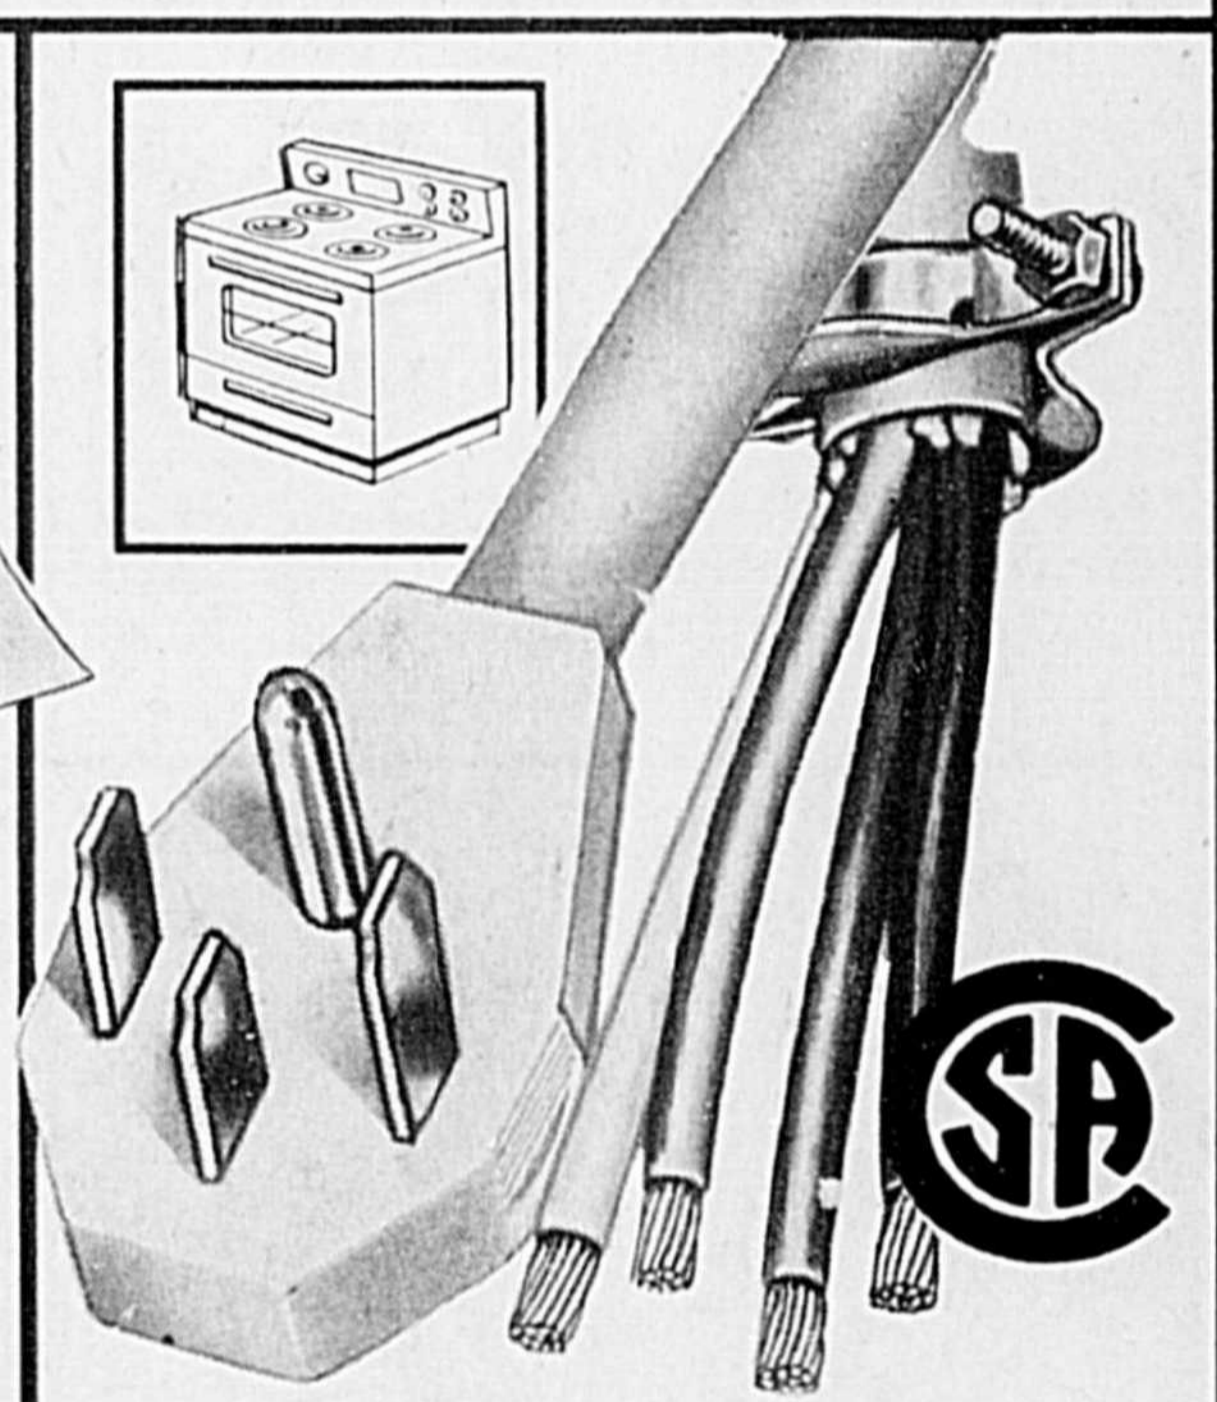

Globe de 8"

Rabais \$3⁰⁰
644
Cour. \$9.44

Diffuseur élégant en verre opalin. Tige et monture chromées. 52-3338

Plafonnier

Rabais 38%
288
Cour. \$4.66

Diffuseur carré de 11 1/2", verre blanc. Pour 2 ampoules (en sus). 52-3311