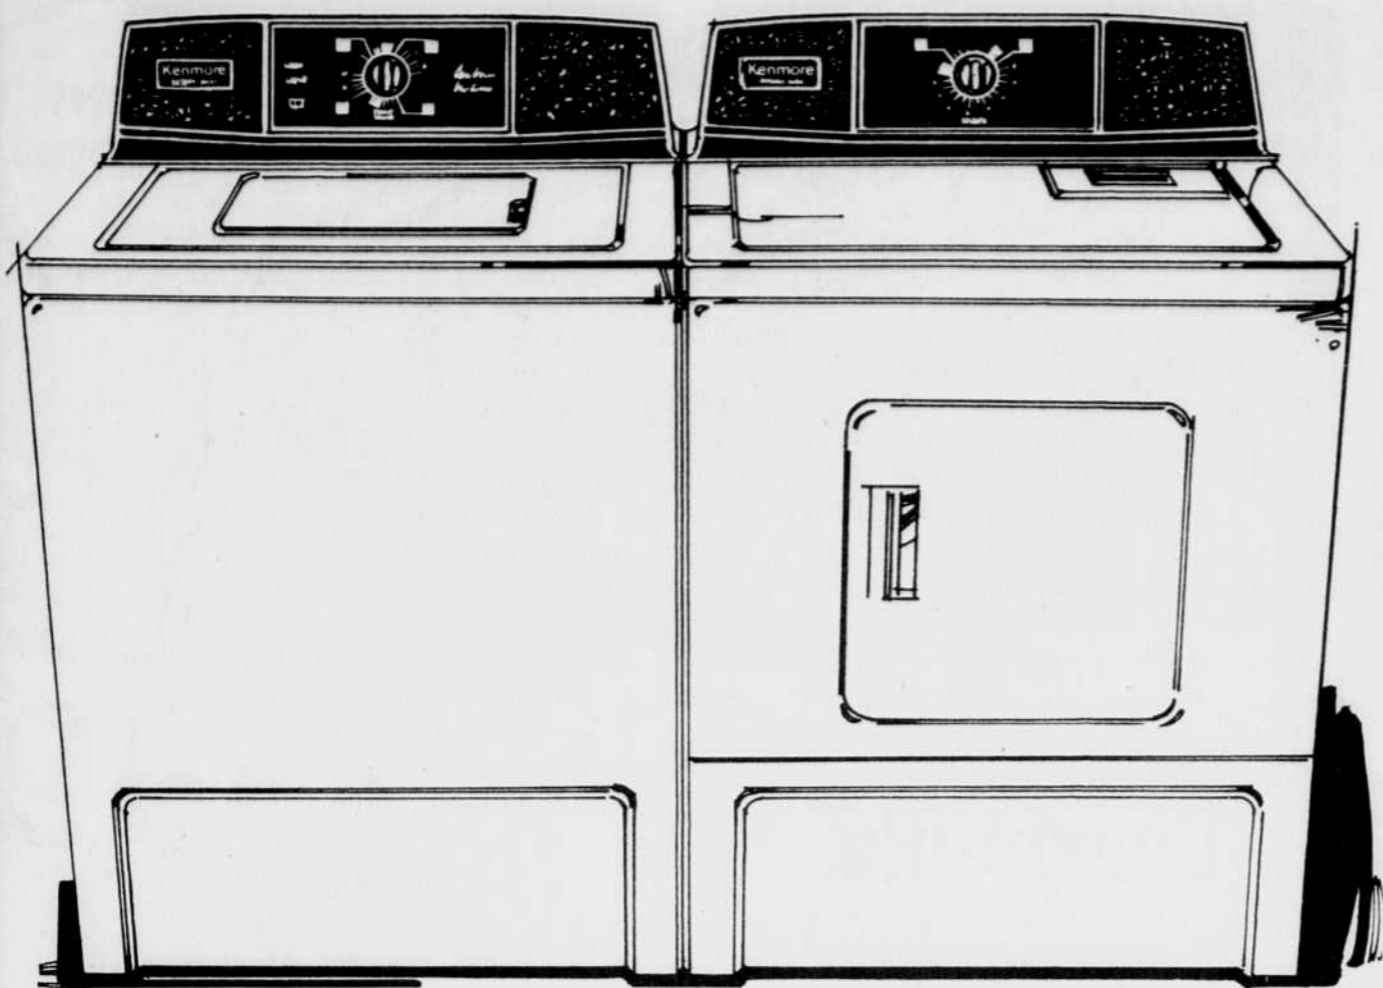

Rabais $20

Laveuse Kenmore à 2 programmes

Rég. 379.98

359⁹⁸ ch.

Modèle de grandeur familiale. Programmes: normal et court pour vêtements délicats. Dossier en plastique brun pour le panneau de contrôle. Blanc. #40 000

Rabais $20

Sécheuse Kenmore à 2 programmes

Rég. 259.98

239⁹⁸ ch.

Modèle avec choix de degré de chaleur jusqu'à 100 minutes, pour air jusqu'à 35 minutes. Interrupteur de mise en marche par bouton poussoir pour plus de sécurité. Blanc. #80 000