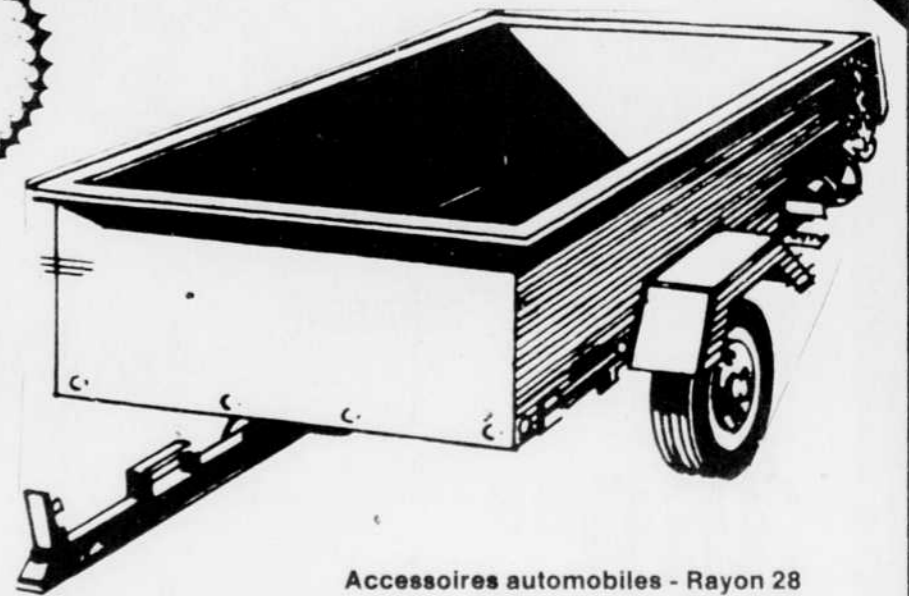

Remorque à bascule

Rég. 449.98

349⁹⁸
ch.

Sert pour plusieurs tâches. Capacité de 1,000 lb max. Grandeurs: 44" x 60" x 11 1/2" haut. # 16714. Quantité: 7.

Accessoires automobiles - Rayon 28

Amortisseur

Rég. 9.99