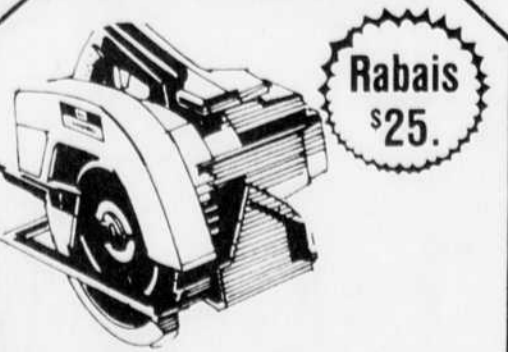

**Rabais
\$25.**

Scie circulaire Craftsman
Rég.: 114.98 **89⁹⁸** ch.

Modèle avec moteur 2 1/4" H.P. Défile 5400 tr/mn. Lame de 7 1/2" (19.05 cm) pour couper bois jusqu'à 2 1/2" (6.03 cm) épais à 90° et 2 1/4" (5.40 cm) à 45°. Roulements à billes et coussinets. #22858.