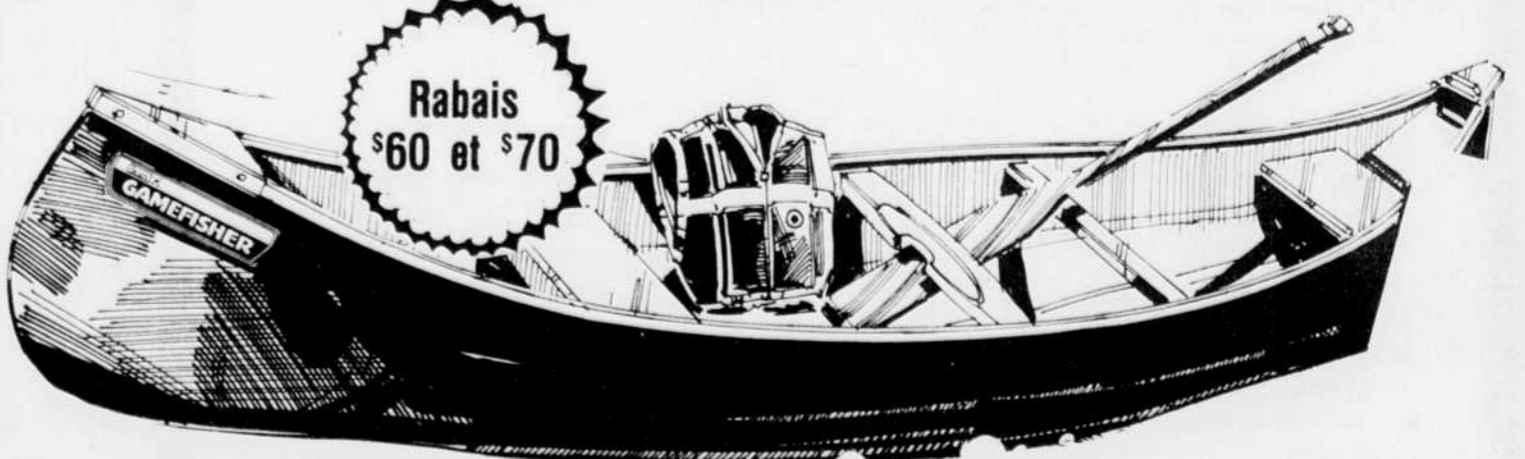

Rabais $60 et $70

Canot 14' en fibre de verre.

Rég: 359.98

299⁹⁸ ch.

Canot mesurant 35" de largeur et 13" de profondeur. Poids: 65 lb. Capacité de chargement 500 lb. Couleurs: vert ou rouge # 25078 non illustré.

Canot 16' en fibre de verre

Rég: 399.98

329⁹⁸ ch.

Canot mesurant 35" de largeur et 13" de profondeur. Poids: 65 lb. Capacité de chargement 600 lb. Illustré. Couleurs: vert ou rouge. # 25091.