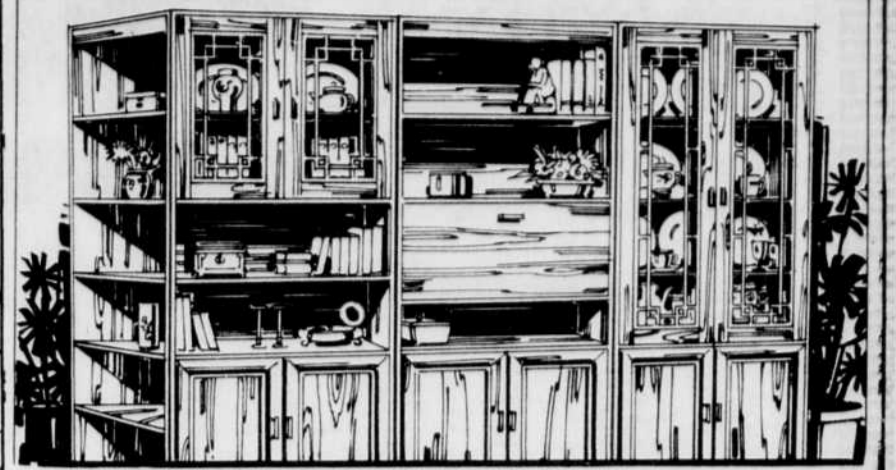

Rabais de
$15.
à **$50.**

Bibliothèques au fini pacane

Rég.: 99.98 à 269.98

84⁹⁸ à **219⁹⁸** ch.

Bibliothèques au fini pacane rouille. Très pratiques et attrayantes.

- Bibliothèque à grande porte #31541. Rég.: 269.98 **219⁹⁸** ch.
- Bibliothèque à petite porte. #31540. Rég.: 229.98 **184⁹⁸** ch.
- Bibliothèque-bar #31542. Rég.: 199.98 **169⁹⁸** ch.
- Bibliothèque de coin #31544. Rég.: 99.98 **84⁹⁸** ch.