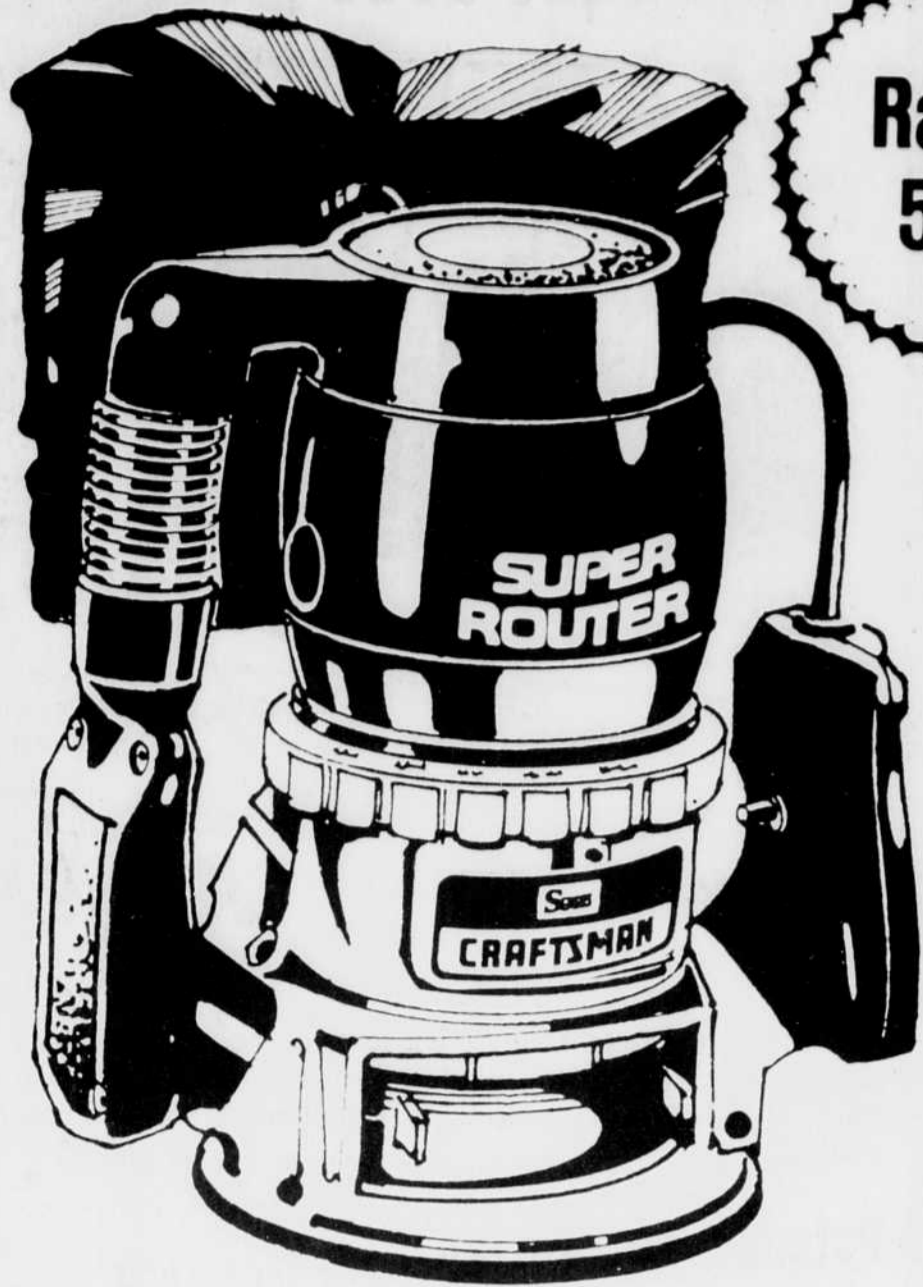

**Rabais
50%**

Toupie Craftsman 1 1/2 H.P. Rég.: 184.98
9249 ch.

Toupie à ramasse-sciure. Jauge profondeur micro-métrique, type bague. Graduée en 1/64" (.039 cm). Eclairage dans la poignée. Moteur roulements à billes: 25,000 tr/mn. #24011.