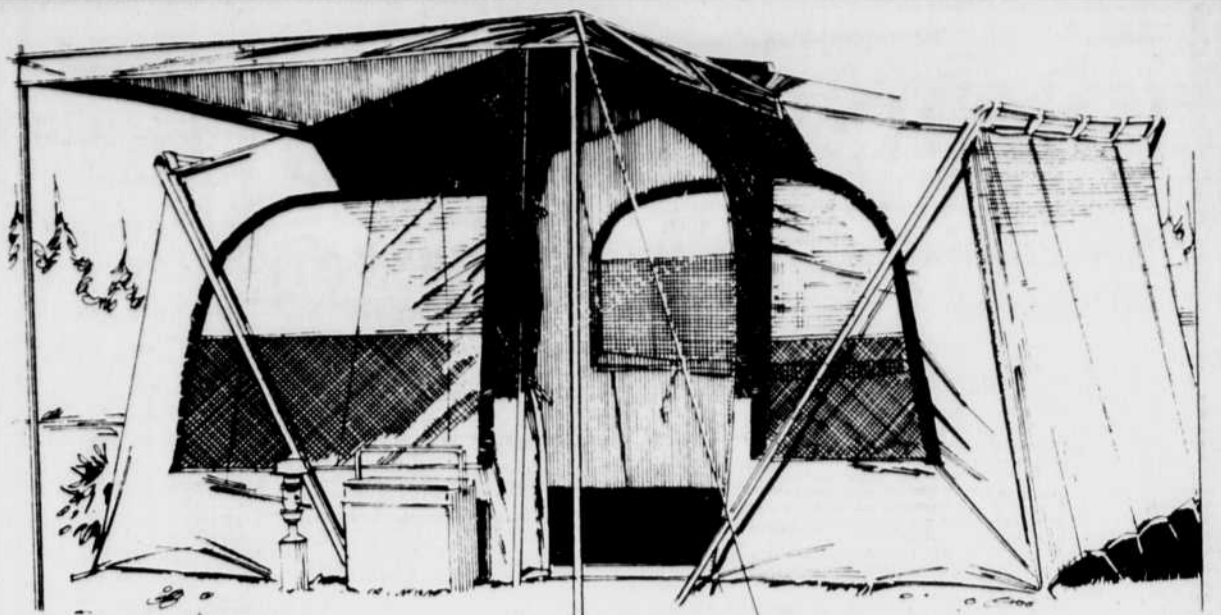

Tracteur de jardin 11 h.p. avec tondeuse 36"

\$1295 ch.

Seulement

Très pratique toute l'année. 5 vitesses avant, point mort et marche arrière. Moteur Briggs & Stratton 11 h.p. coupe 36". (non illustré) #60827 Tondeuse 36" incluse.

Rabais
\$30
et
\$40

**Tondeuse 20"
à essence**

Rég. 179.98

149⁹⁸ ch.

3.5 h.p. moteur Eager-1 à une vitesse. Hauteur de roues réglables à 5 positions. Roues 7" (17.98 cm) de diamètre. Quantité 25. #56028

Quincallerie-Rayon 09

Modèle électrique 18"

De marque Craftsman avec moteur à surpuissance: 20% en plus pour couper l'herbe haute. Roues 7" (17.78 cm) ajustables à 5 hauteurs. (non illustré). Quantité: 15. #55076

109⁹⁸

Rég. 149.98