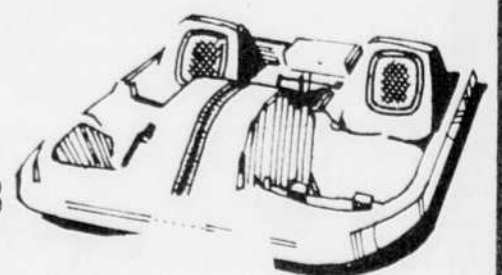

Rabais $60 et $70

Canot 14' en fibre de verre.

Rég: 359.98

299⁹⁸ ch.

Canot mesurant 35" de largeur et 13" de profondeur. Poids: 65 lb. Capacité de chargement 500 lb. Couleurs: vert ou rouge # 25078 non illustré.

Canot 16' en fibre de verre

Rég: 399.98

329⁹⁸ ch.

Canot mesurant 35" de largeur et 13" de profondeur. Poids: 65 lb. Capacité de chargement 600 lb. Illustré. Couleurs: vert ou rouge. # 25091.