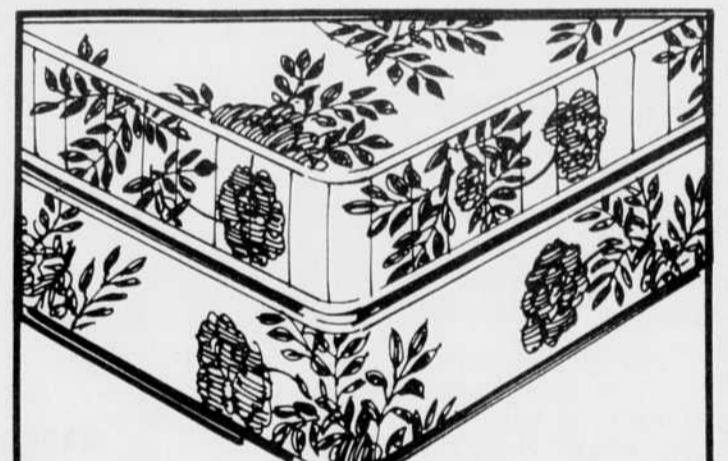

Ensembles matelas sommier "super posturemate"

Rég.: 159.96

129⁹⁶ ch.

Ensemble 39"

Matelas à recouvrement polyester et rayonne et 288 ressorts dans la grandeur 54" 1.37 m. Sommier assorti. #73360.

- Ensemble 54" #73362. Rég.: 199.96 **179⁹⁶** ch.
- Ensemble 60" #73363. Rég.: 259.96 **229⁹⁶** ch.