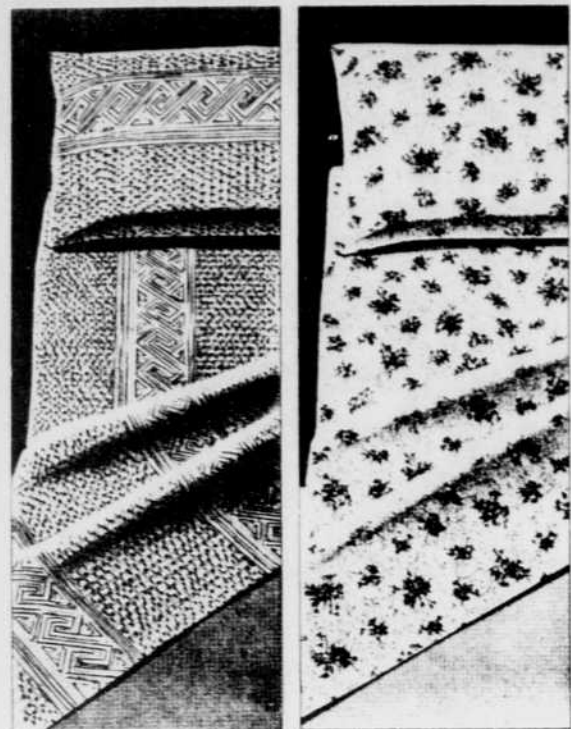

Carrefour de l'Estrie
Sherbrooke

vente d'entrepôt

Ensembles de draps Perma-Prest

Lit jumeau **15⁹⁹**
ch.

En polyester et coton, modèles et couleurs variés

Lit double 54" **20⁹⁹**
ch.

Lit grand 60" **27⁹⁹**
ch.