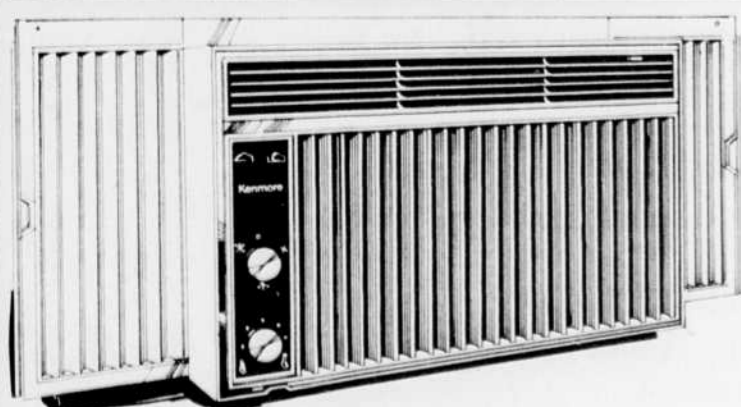

Rabais $20

Laveuse Kenmore à 2 programmes

Rég. 379.98

359⁹⁸ ch.

Modèle de grandeur familiale. Programmes: normal et court pour vêtements délicats. Dossier en plastique brun pour le panneau de contrôle. Blanc. #40 000

Rabais $20

Sécheuse Kenmore à 2 programmes

Rég. 259.98

239⁹⁸ ch.

Modèle avec choix de degré de chaleur jusqu'à 100 minutes, pour air jusqu'à 35 minutes. Interrupteur de mise en marche par bouton poussoir pour plus de sécurité. Blanc. #80 000

Rabais $25

Réfrigérateur compact 10' cu.

Rég. 324.98

Congélateur de 1.21 pi.cu., 2 clayettes coulissantes. Porte à 1 tablette toute largeur. Coffrage en acier acrylique. Blanc seulement. #97 110

299⁹⁸ ch.

Rabais $70

Modèle 12.5 pi.cu. avec dégivreur automatique

Rég. 489.98

419⁹⁸ ch.

Réfrigérateur à dégivreur automatique (pour la section réfrigérateur seulement). Section congélateur 2.53 pi.cu. pour 89 litres max. à porte séparée pour maintenir la température, 3 clayettes coulissantes, 2 tablettes toute largeur, intérieur en polystyrène et extérieur en acier fini acrylique. Compartiment pour les oeufs et beurre, grande poignée de luxe. Blanc. #38 810.

$10. de plus pour couleur. Aussi modèle 13 pi.cu. Rég. 499.98 Blanc. #38 900

429⁹⁸ ch.

Rabais $20

Cuisinière modèle 30"

Rég. 319.98

299⁹⁸ ch.

Minuterie avec sonnerie. Four programmé par horloge. 4 éléments standard: 1 de 8" et 3 de 6". Four à nettoyage facile. #60 090. $10. de plus pour la couleur.

Rabais $100

Four micro-ondes Kenmore

Rég. 599.98

499⁹⁸ ch.

Modèle avec 10 programmes: comprend programme pour cuire, rôtir, sauter et décongeler. 90-650 watts, minuterie de 30 minutes. Four 1.2 pi.cu., capacité dinde de 20 lb. Extérieur en vinyle aspect bois. #99 495

Rabais $30

Lave-vaisselle Kenmore

Rég. 359.98

329⁹⁸ ch.