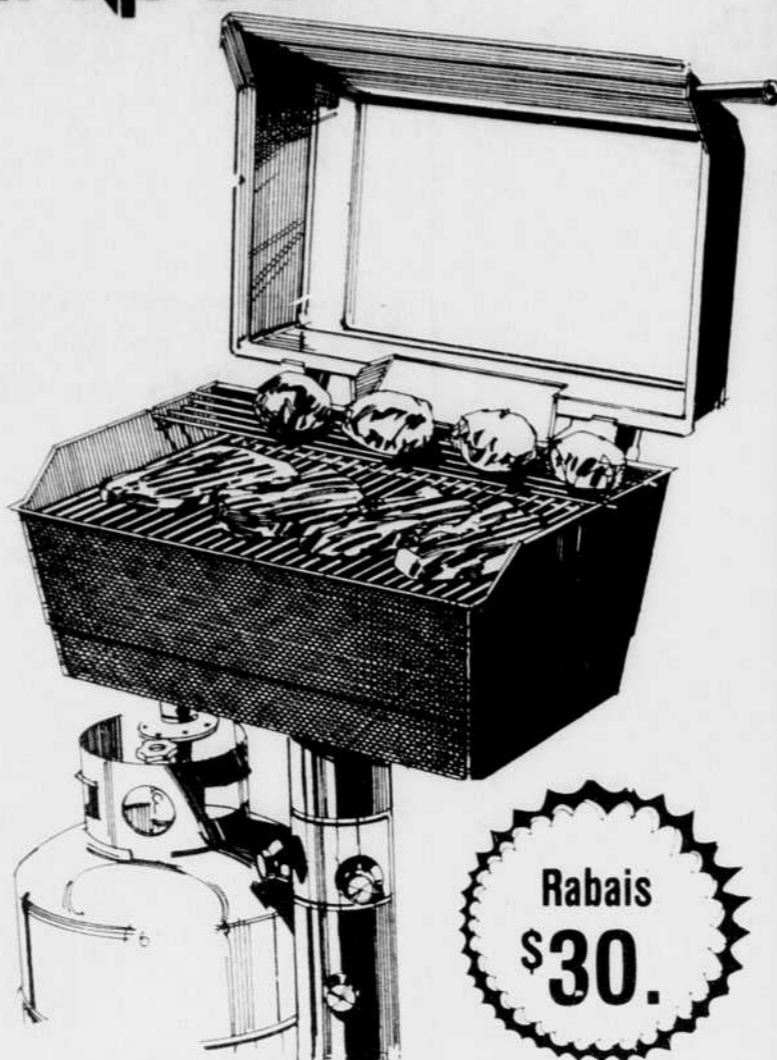

Sears

Carrefour de l'Estrie
Sherbrooke

**vente
d'entrepôt**

**B.B.Q.
Gril à gaz**

Rég.: 229.99

199⁹⁹
ch.

Achat remarquable! Barbecue-gril à gaz de bonne taille. Deux boutons pour contrôle de la chaleur. Grille en acier chromé. Brûleur en H. Poignée latérale au couvercle. Surface totale de cuisson 342 po. ca.; 1 section de 270 po. ca.; 1 de 72 po. ca. 30,000 B.T.U. Certifié CGA #33012.

Autre modèle

Non illustré. Comme le précédent mais plus grand. Surface totale de cuisson 462 po. ca.; 1 section de 374 po. ca. et 1 section de 88 po. ca. 40,000 B.T.U. Barbecue-gril certifié CGA. #33014.

289⁹⁹

Rég. 309.99

**Rabais
$30.**

**Batterie de cuisine 9 pièces
Superweight**

Rég.: 124.99

84⁹⁹
ch.

Ustensiles Sears en acier inoxydable très lourd 3 épaisseurs. Epaisse couche d'acier doux pour cuisson égale. Fini brillant facile à nettoyer. Couvercles hermétiques. Poignée s'adaptant bien à la main. Ne craignent pas le lave-vaisselle. # 13339

Articles ménagers-rayon 11