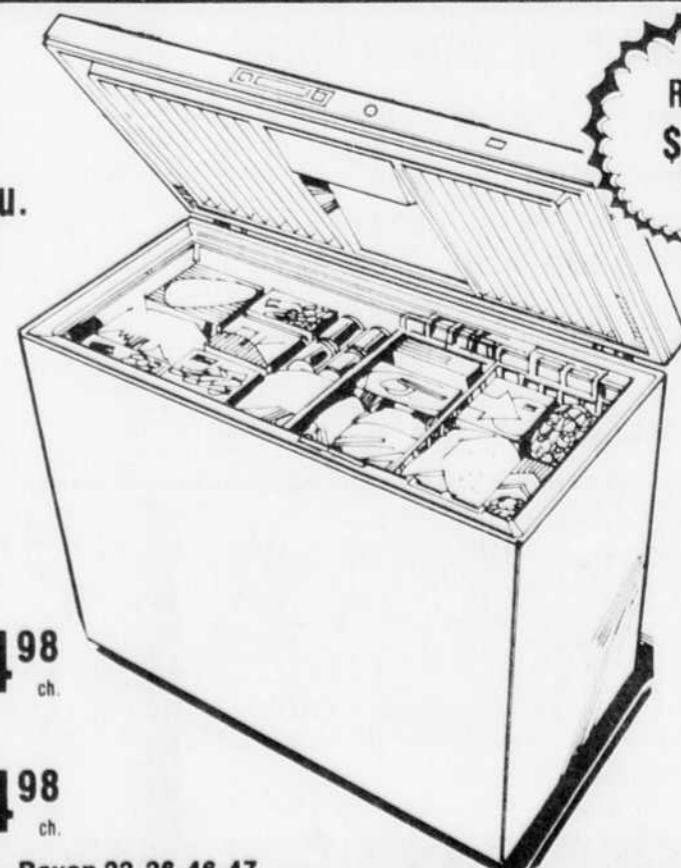

Climatiseur 6,000 BTU

Modèle avec thermostat permettant de maintenir automatiquement la température désirée. Panneaux latéraux réglables pour fenêtres à guillotine de 22-37" large. Filtre germicide captant poussière et pollen. Evacuation de l'air vicié de votre maison. Réglage de la direction d'air à droite ou à gauche. #90 630. Egalement disponibles 8,000 et 10,000 B.T.U. au même rabais.

Rég. 299.98

269⁹⁸ ch.

Rabais $30

Congélateur coffre 15 pi.cu.

Rég. 389.98

339⁹⁸ ch.

Modèle avec isolation de 2 1/2" de mousse. 2 paniers à l'intérieur. Lumière par interrupteur. Fond enduit époxy. Blanc. #31 550

Modèle 18 pi.cu. #31 850

Rég. 414.98

364⁹⁸ ch.

Modèle 22 pi.cu. #32 250

Rég. 444.98

394⁹⁸ ch.