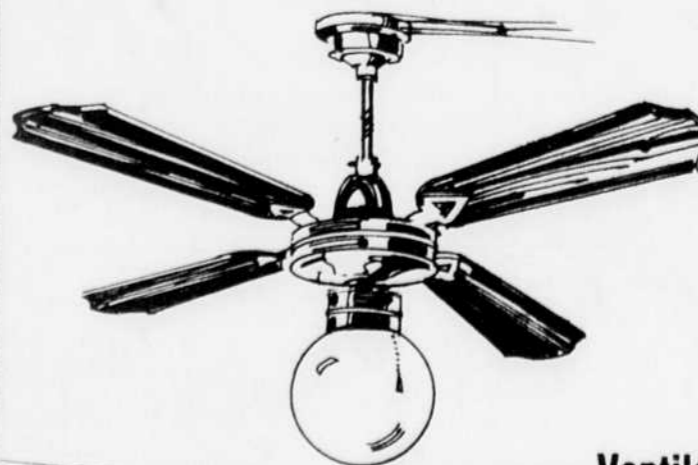

**Rabais
$50.**

Ventilateur 36"

Tel qu'illustré #18749

Rég. 299.98

249⁹⁸
ch.

Ventilateur 56"

non illustré #18750.

Rég.: 349.98

299⁹⁸
ch.

Lumières vendues séparément

Boule: 1 lumière #18470

$21⁹⁸
ch.

Lustre 3 lumières #18490.

$44⁹⁸
ch.

De style colonial (non illustrés)

Lumière - rayon 34