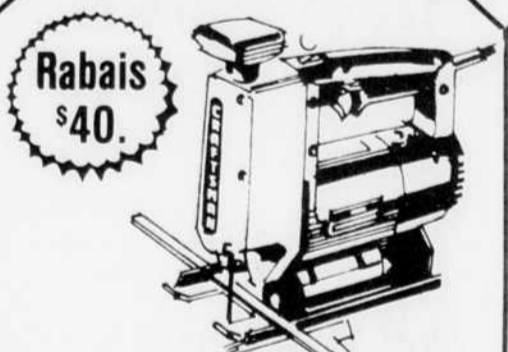

**Rabais
$40.**

Scie à guichet Craftsman.
Rég.: 129.98 **89⁹⁸** ch.

Modèle avec moteur 1/2 h.p., 12 vitesses, défile 1300-2700 tr/mn. Base pivotante 0-45° à droite ou à gauche. Poignée auxiliaire. #23214.