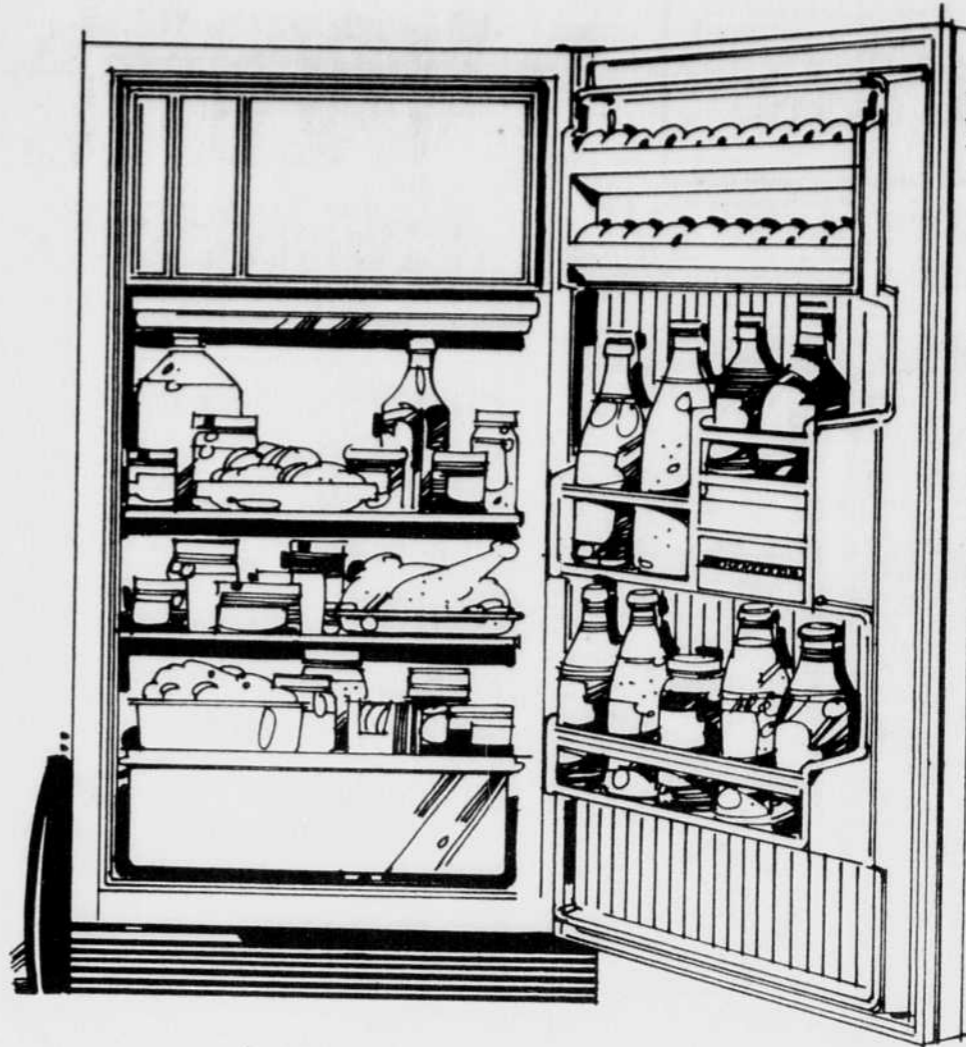

Rabais $20

Laveuse Kenmore à 2 programmes

Rég. 379.98

359⁹⁸ ch.

Modèle de grandeur familiale. Programmes: normal et court pour vêtements délicats. Dossier en plastique brun pour le panneau de contrôle. Blanc. #40 000

Rabais $20

Sécheuse Kenmore à 2 programmes

Rég. 259.98

239⁹⁸ ch.

Modèle avec choix de degré de chaleur jusqu'à 100 minutes, pour air jusqu'à 35 minutes. Interrupteur de mise en marche par bouton poussoir pour plus de sécurité. Blanc. #80 000

Rabais $25

Réfrigérateur compact 10' cu.

Rég. 324.98

Congélateur de 1.21 pi.cu., 2 clayettes coulissantes. Porte à 1 tablette toute largeur. Coffrage en acier acrylique. Blanc seulement. #97 110

299⁹⁸ ch.

Rabais $70

Modèle 12.5 pi.cu. avec dégivreur automatique

Rég. 489.98

419⁹⁸ ch.

Réfrigérateur à dégivreur automatique (pour la section réfrigérateur seulement). Section congélateur 2.53 pi.cu. pour 89 litres max. à porte séparée pour maintenir la température, 3 clayettes coulissantes, 2 tablettes toute largeur, intérieur en polystyrène et extérieur en acier fini acrylique. Compartiment pour les oeufs et beurre, grande poignée de luxe. Blanc. #38 810.

$10. de plus pour couleur. Aussi modèle 13 pi.cu. Rég. 499.98 Blanc. #38 900

429⁹⁸ ch.

Rabais $20

Cuisinière modèle 30"

Rég. 319.98

299⁹⁸ ch.

Minuterie avec sonnerie. Four programmé par horloge. 4 éléments standard: 1 de 8" et 3 de 6". Four à nettoyage facile. #60 090. $10. de plus pour la couleur.

Rabais $100

Four micro-ondes Kenmore

Rég. 599.98

499⁹⁸ ch.

Modèle avec 10 programmes: comprend programme pour cuire, rôtir, sauter et décongeler. 90-650 watts, minuterie de 30 minutes. Four 1.2 pi.cu., capacité dinde de 20 lb. Extérieur en vinyle aspect bois. #99 495

Rabais $30

Lave-vaisselle Kenmore

Rég. 359.98

329⁹⁸ ch.