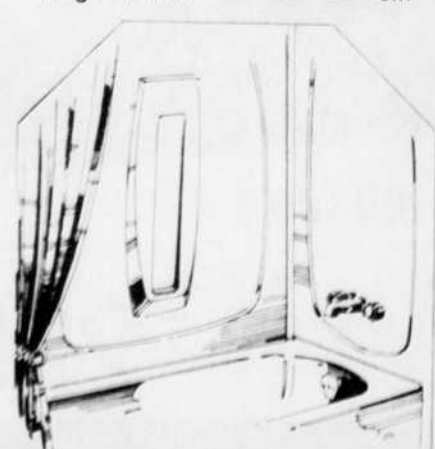

Rabais 33 1/3%