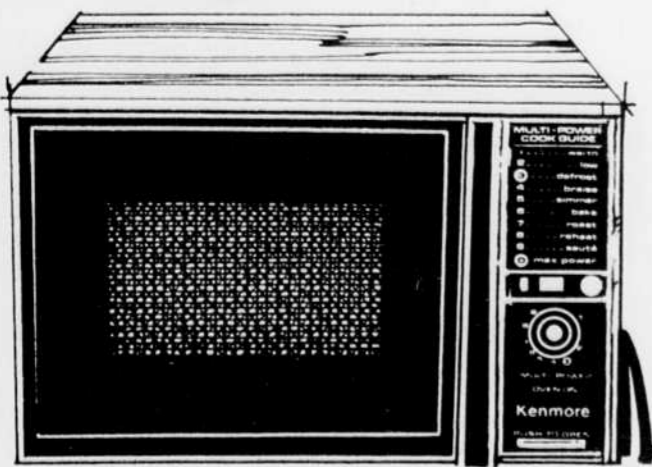

Rabais $20

Cuisinière modèle 30"

Rég. 319.98

299⁹⁸ ch.

Minuterie avec sonnerie. Four programmé par horloge. 4 éléments standard: 1 de 8" et 3 de 6". Four à nettoyage facile. #60 090. $10. de plus pour la couleur.

Rabais $100

Four micro-ondes Kenmore

Rég. 599.98

499⁹⁸ ch.

Modèle avec 10 programmes: comprend programme pour cuire, rôtir, sauter et décongeler. 90-650 watts, minuterie de 30 minutes. Four 1.2 pi.cu., capacité dinde de 20 lb. Extérieur en vinyle aspect bois. #99 495

Rabais $30

Lave-vaisselle Kenmore

Rég. 359.98

329⁹⁸ ch.

Modèle avec programmes: normal, léger pour la verrerie etc. Réchauffe-assiettes inclus. Choix séchage à air chaud ou froid. Intérieur en porcelaine, résistant aux éraflures. Blanc. #70 421