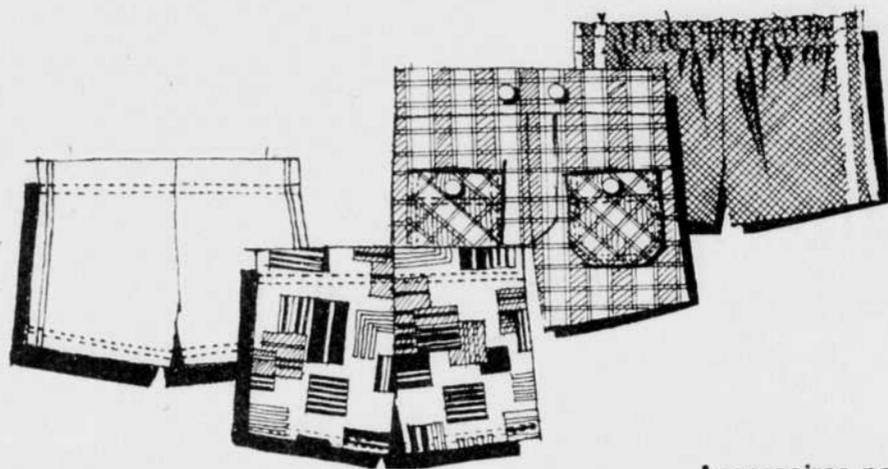

Assortiment de chandails de tricot

Rég: 4.99 à 18.98

2⁹⁹ à **11⁹⁹** ch.

Jolis chandails de tricot pour hommes. Manches courtes. Faciles d'entretien. Couleurs variées. Tailles variées. # 33000. Similaires à l'illustration.

Costumes de bain

3⁹⁹ et **4⁹⁹** ch.

Choix de costumes de bain pour hommes. Modèles boxer ou bikini, extensibles. Taille élastique. Support intérieur. Matériel séchant rapidement. Pour des raisons d'hygiène, les costumes de bain ne sont pas échangeables. Couleurs et tailles variées. # 14000.

Accessoires pour hommes - Rayon 33

**Chemises de toilette
à manches courtes**

3⁹⁹ ch.

Variété de styles et de couleurs. Matériels assortis. Similaires à l'illustration. Tailles: 14, 14 1/2, 15 et 15 1/2 seulement. # 24950.

**Chemises de toilette
à manches longues**

5⁹⁹ ch.

Col à pointe. Poche de poitrine. Lavables et séchables à la machine. Tailles assorties. # 26951.

**Assortiment de
chandails**

7⁹⁹ ch.

Chandails pour hommes. Très confortables. Couleurs et tailles variées. Similaires à l'illustration. # 23900.

**Assortiment de
chandails en tricot
manches courtes**

7⁹⁹ ch.

Chandails faciles d'entretien. Couleurs et tailles variées. Similaires à l'illustration. # 33987.

Rabais
50%

Rég: 24.98

**Cardigans
pour
hommes**

12⁴⁹ ch.

Glissière devant. Manches longues. Bande de couleur contrastante au collet, aux poignets et à la taille. Entretien aisé: laver et sécher à la machine. Couleur: ivoire seulement. Tailles assorties # 18488.

Cravates pour hommes

Rég: 5.00 à 8.50

1⁹⁹ ch.

Coloris à la mode. Modèles unis, rayés et imprimés. # 63000.