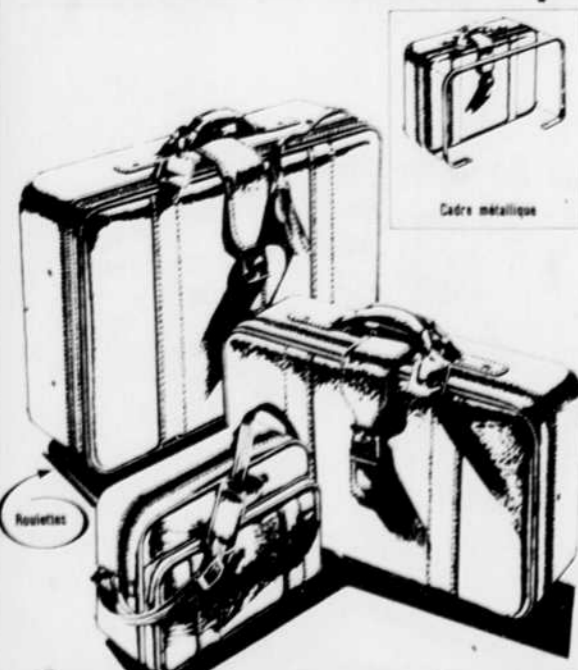

Souliers pour hommes-Rayon 87

Ensemble de valises 3 pièces

Rabais **\$30**

Rég.: 84.97

54⁹⁷ ens.

Ensemble 100% vinyle d'allure cuir. Fermeture éclair auto-réparable. Couleurs: tan et bourgogne. L'ensemble comprend: 1 pullman 25 1/2". Rég.: 43.99 ch. 1 fin de semaine 21 1/2" Rég.: 27.99 ch. 1 fourre-tout. Rég.: 12.99 ch. Quantité 15. #55846