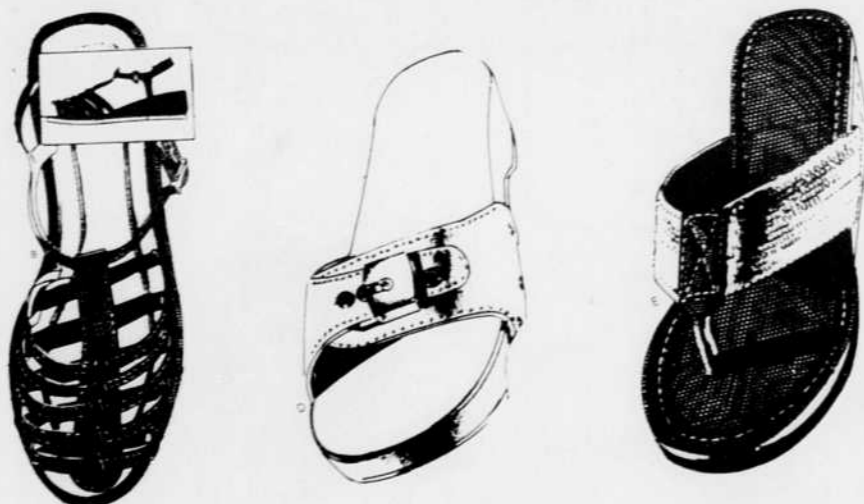

25 à 50% de rabais sur une variété de sandales sport et habillées

Exemple: Rég.: 8.99 à 41.99 **6⁴⁹ à 20⁹⁹** ch.

En cuir ou vinyle, couleurs variées, grandeurs désassorties. Similaires à l'illustration.

Espadrilles "Sonic" pour toute la famille.

9⁹⁹ et 14⁹⁹ par

Dessus en nylon, bout et talon renforcés de suède. Couleurs: tan et brun, bleu et jaune, bleu et blanc, champagne et brun. Grandeurs variées. Quantité: 168. #97472-3-4-64-66.

Souliers pour hommes-Rayon 87