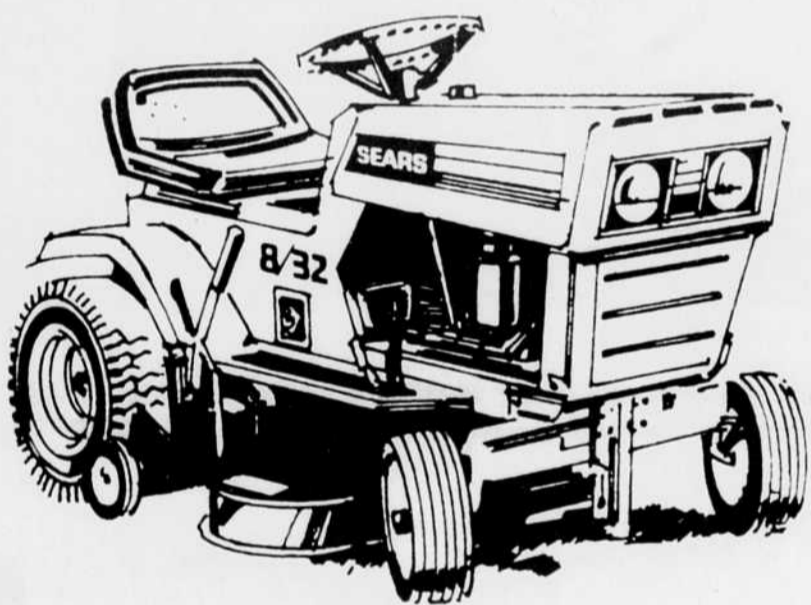

Sears

Carrefour de l'Estrie
Sherbrooke

Présente sa grande

vente d'entrepôt

En vigueur les

jeudi

vendredi

samedi

Rabais
\$150

Tracteur-tondeuse 8 h.p.

Rég. \$1099.

\$949. ch.

Modèle avec 3 vitesses avant, point mort, marche arrière. Démarreur électrique. Déblaise sur 32" de large. 2 lames réglables du siège du conducteur. #65 806

Tracteur de jardin 11 h.p. avec tondeuse 36"

\$1295 ch.

Seulement

Très pratique toute l'année. 5 vitesses avant, point mort et marche arrière. Moteur Briggs & Stratton 11 h.p. coupe 36". (non illustré) #60827 Tondeuse 36" incluse.

Modèle électrique 18"

De marque Craftsman avec moteur à surpuissance: 20% en plus pour couper l'herbe haute. Roues 7" (17.78 cm) ajustables à 5 hauteurs. (non illustré). Quantité: 15. #55076

109⁹⁸

Rég. 149.98