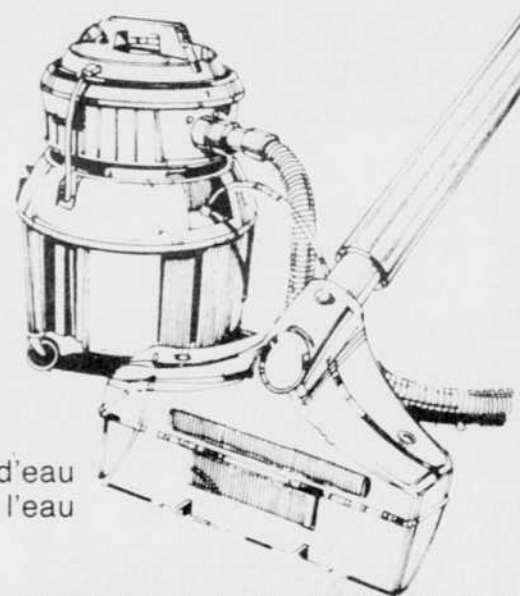

**Sears, votre plus grand
détaillant de tapis
au Canada
vous offre
des couvre-
planchers
durables**

Tapis "Desert Moon"

Rég.: 22.71

15⁵⁴
m.c.

Tapis 100% nylon à motifs sculptures facile d'entretien. Choix de 11 couleurs attrayantes. Endos doublé de jute environ 12' large (3.66 m) # 12500.

Rég.: 18.99

12⁹⁹ v.c.

**Tapis coupé et bouclé
"Oakland"**

Rég.: 16.73

13¹⁴
m.c.

Tapis 100% nylon. Durable. Envers en jute. Choix de 8 couleurs. Environ 12' large (3.66 m) # 12620.

Rég.: 13.99

10⁹⁹ v.c.

"Beau mirage"

Rég.: 15.53

13¹⁴
m.c.

Tapis 100% nylon, doux et durable. Envers en jute. Épaisse peluche. Choix de 7 couleurs. Environ 12' large (3.66 m) # 12600.

Rég.: 12.99

10⁹⁹ v.c.

**Tapis bouclé "Régal"
avec envers coussiné**

Rég.: 13.14

10⁷⁵
m.c.

Tapis avec envers caoutchouté. 100% nylon facile d'entretien. Parfait pour toute la maison. Choix de 6 couleurs. Environ 12' large (3.66 m) # 18160.

Rég.: 10.99

8⁹⁹ v.c.

"Norfolk"

Rég.: 6.68

5⁹⁷
m.c.

Tapis 100% polypropylène. Facile d'entretien, résiste aux taches. Envers en mousse. Choix de 6 couleurs. Environ 12' large (3.66 m) # 16320.

Rég.: 5.59

4⁹⁹ v.c.

**Tapis peluche avec envers
en mousse.**

Rég.: 11.94

9⁵⁶
m.c.

"Elaina". Peluche 100% nylon uni, épaisse et dense. Envers en mousse. Choix de 9 couleurs. Env. 12' large (3.66 m) # 19110.

Rég.: 9.99

7⁹⁹ v.c.

Couvre-plancher - Rayon 37

**Vinyle coussiné "Cushionflor"
pour un minimum d'entretien**

Rég.: 6.57

5³⁷
m.c.

Surface durable en vinyle, se nettoie seulement avec un linge humide. Choix de 23 couleurs et une variété de modèles. Env: 9' large (2.74 m) # 88030. Env: 12' large (3.66 m) # 89030.

Rég.: 5.49

4⁴⁹ v.c.

Lustreflor sans cirage

Rég.: 15.53

13¹⁴
m.c.

Surface fini sans cirage, économise du temps lors du nettoyage. Résiste aux taches. Choix de 18 couleurs. Env: 12' large (3.66 m) # 89250.

Rég.: 12.99

10⁹⁹ v.c.

Tuiles sans cirage

Rég.: 1.10

79^c
ch.

Tuile facile d'entretien, résiste aux taches, éraflures. Vous n'avez qu'à enlever le papier adhésif et à coller. # 78101.

**Peluche unie
"Velvet Flair"**

Rég.: 16.93

14³⁴
m.c.

Peluche 100% polyester, fini luxueux. Envers en jute. Choix de 10 magnifiques couleurs. Env: 12' large (3.66 m) # 13410.

Rég.: 13.99

11⁹⁹ v.c.

**Tapis coupé et bouclé
"Oriol"**

Rég.: 20.32

16⁷³
m.c.

Tapis 100% nylon. Traité antistatique, antitache. Envers coussiné "Ultra Cushion". Choix de 8 couleurs décoratives. Env: 12' large (3.66 m) # 15070.

Rég.: 16.99

13⁹⁹ v.c.

**Rabais 15 à 50%
COUPONS**

Sur ces balances de rouleaux de tapis, dans les choix de nylon, polypropylène, et acrylique. Ne manquez pas cette aubaine exceptionnelle.

Premiers arrivés, premiers servis.