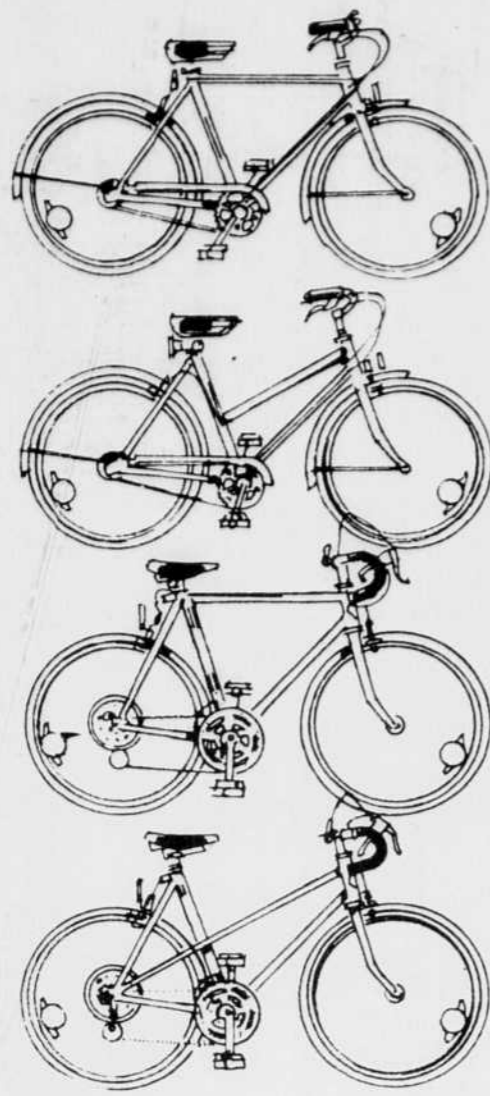

Rabais $20 - $25

Bicyclettes 10 vitesses de course

Rég: 149.98 à 154.98

$129⁹⁸ ch.

Bicyclettes disponibles dans le 19½", 21" et 23" de cadre; de plus, il y a un choix de couleurs assez varié. Exemple: champagne, bleu etc...

Rabais $5 et $15.

Autres modèles de bicyclettes

Rég: 124.98 et 134.98

119⁹⁸ ch.

Articles de sport - Rayon 6