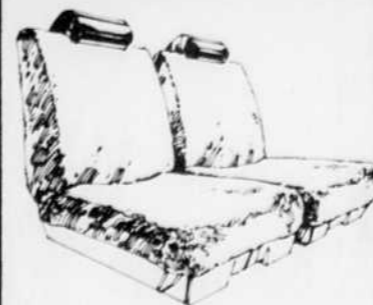

Housse d'auto

Rég. 15.98

9⁹⁸
ch.

Épaisseur moyenne, en acrylique. Lavable à la machine. Exklusivité Sears. Couleurs: rouge, beige, bleu, noir et brun. # 98140.