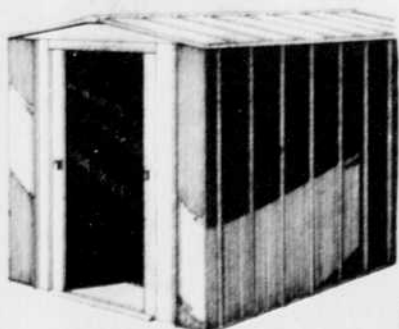

349⁹⁸ ch.

Rég.: 379.98

Parquet en chêne massif

Rég.: 16.99

13⁹⁹ ch.

Parquet en chêne massif au fini attrayant qui dure et isole de façon naturelle. Motifs préassemblés pour pose facile et rapide avec adhésif. Raccords légèrement inégaux à l'aspect du bois équarri à la main. Disponible (34) chêne naturel. (96) chêne brun foncé. (54) chêne brun chaud. Pour env. 10 pieds carrés. #73001.