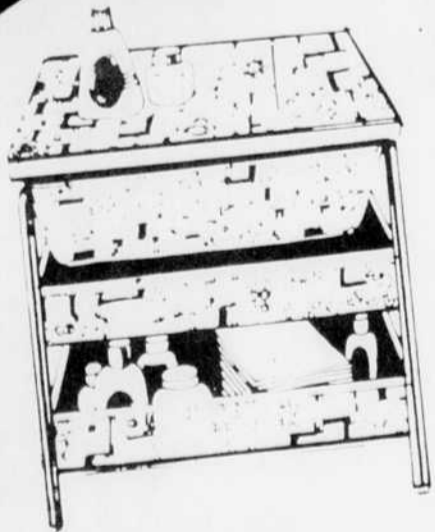

Table à langer
Rég.: 39.99 **33⁹⁹**
ch.

Table à langer avec poches pour épingles, cour-
roies de sécurité, dessus coussiné mousse et pied
en acier chromé. # 64047.