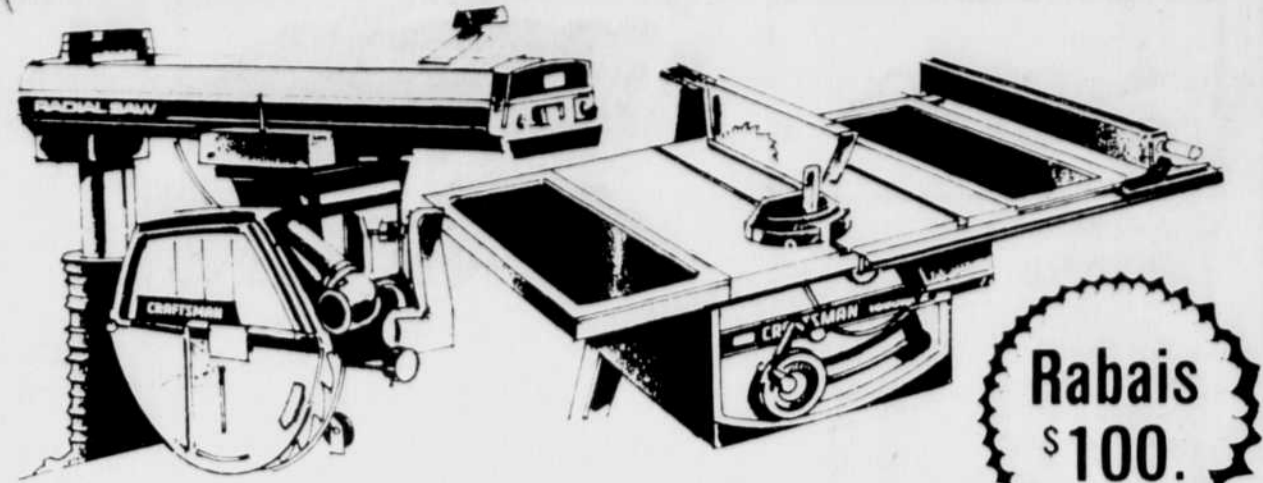

**Rabais
\$100.**

VOTRE CHOIX
Scie radiale ou scie à table 12" (30.48 cm)

Rég.: 799.98
699⁹⁸ ch.

De marque Craftsman. La scie radiale coupe du bois de plus de 4" d'épais. Elle est munie d'un frein électromécanique arrêtant la lame en quelques secondes, et d'un protège-lame haut et bas escamotables. # 27 043. La scie à table, pour sa part, convient à du bois jusqu'à 3 9/16" d'épais. Sa refente maximum est de 24". Elle comprend une table en fonte. # 27 223.