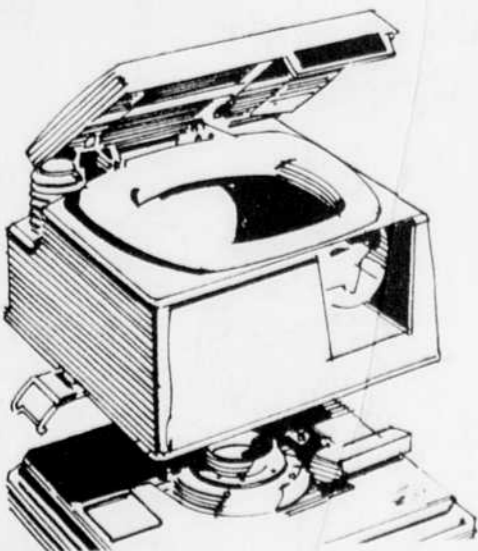

Toilette chimique "Pak-A-Potti"

Rég: 139.98

119⁹⁸ ch.

Toilette chimique aux dimensions suivantes: 18½" x 18½" x 13½". Poids: 22 lb vide. Couleurs: avocat et bleu poudre. # 44003.

Sacs à dos

Sacs à dos idéals pour la randonnée et la promenade à bicyclette. # 45175.

Rég: 44.99

29⁹⁹ ch.

Sacs à dos "Day Tripper"

Sacs à dos munis de plusieurs pochettes. Faits de nylon très résistant. Sac pourvu de courroies ajustables. # 45172.

Rég: 15.99

11⁹⁸ ch.