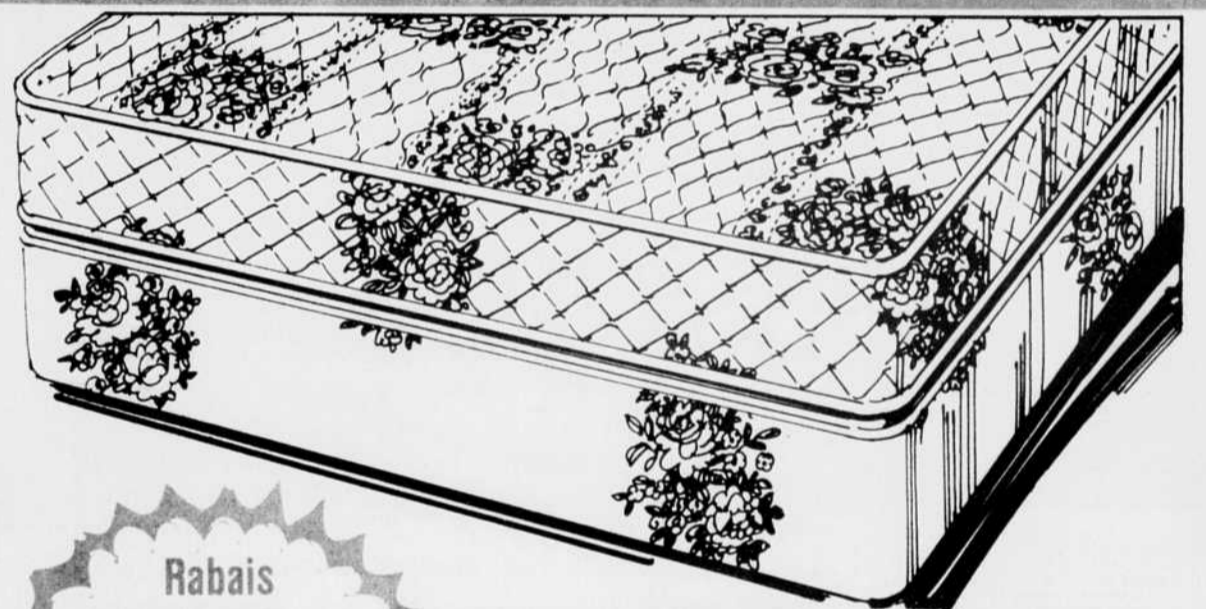

Rabais
$50
à
$90

**Ensembles matelas et sommier
"Sears-O-Pedic"
fermeté moyenne**

Ensemble 39"

Rég. 229.96

179⁹⁶ ens.

Notre plus économique matelas à ressorts vous procurant un sommier réparateur. Recouvert de polyester et rayonne matelassé sur feutre. Sommier assorti.

Ensemble 54"

Rég. 289.96

239⁹⁶ ens.

Ensemble 60"

Rég. 359.96

269⁹⁶ ens.

Meubles-Rayon 01

Rabais
25%

**Pneu radial
de qualité
supérieure**

Rég. 68.10

BR78-13

51⁰⁵ ch.