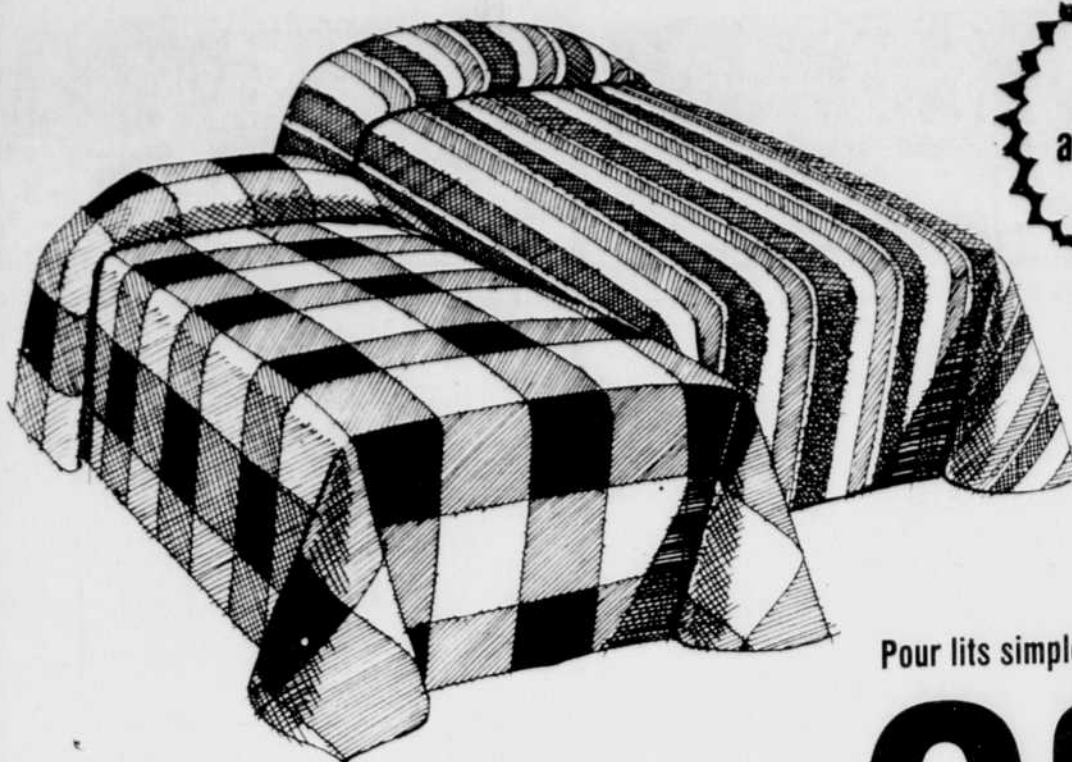

Achat
avantageux

Couvre-lits

A rayures, style jeté, lavables. Avec de légères imperfections.

Pour lits simples et doubles

9⁹⁹
ch.

Couvre-lits simple ou double

15⁹⁹
ch.

Variété de couvre-lits avec de légères imperfections n'affectant en rien l'entretien. Style jeté.