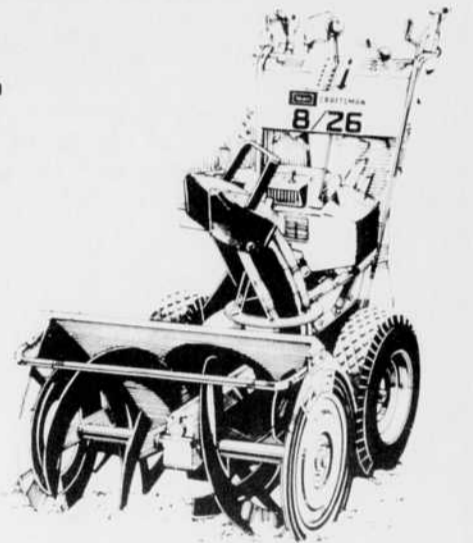

Quincaillerie-rayon 9

Chaînes #52360. **$29⁹⁸** ch.
Démarreur #52351 **$97⁹⁸** ch.