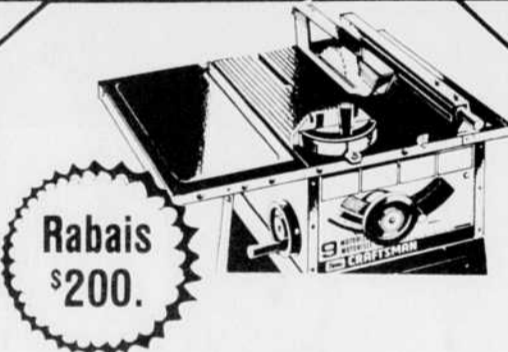

**Rabais
\$200.**

Scie d'établi 9" (22.86 cm) Craftsman.
Rég.: 600.90 **399⁹⁹** ch.

Modèle avec moteur 1.6 h.p. Ensemble comprend: scie, lame carburée 9" (22.86 cm) avec 40 dents, ensemble roulettes et pied, allonges en acier et support. #27490.