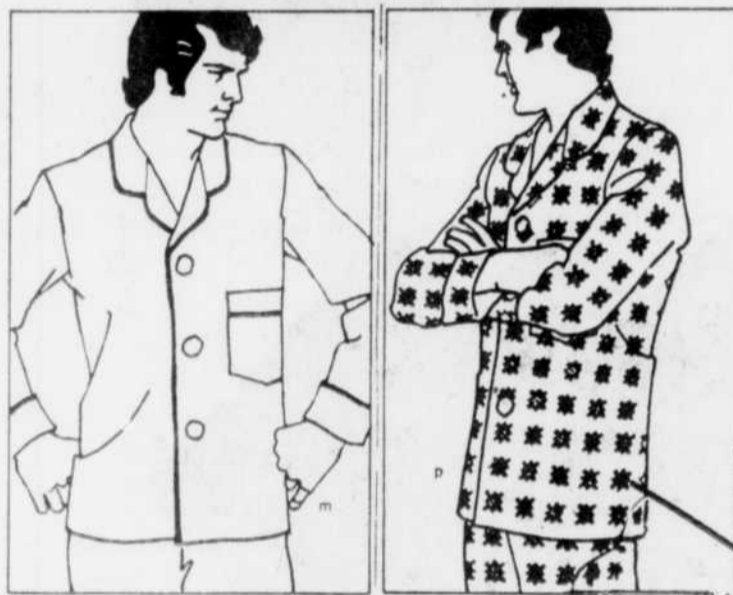

Sears

Paletot tout-aller à carreaux

Rég. $45.

34⁹⁹ ch.

Chauda confection de laine/acrylique nylon. Doublure de rayonne/acetate. Modèle droit ou croisé, poches coupées obliques. Longueur 32". Ton brun moyen, bleu/gris ou gris. Tailles 36-46. 45R 001 850.

Veste de cuir

Valeur de $90.

69⁰⁰ ch.

Veste de cuir souple et confortable avec doublure acetate/viscose. Pour les jours plus froids, utilisez la doublure en peluche acrylique avec glissière. Longueur 32". Noir ou brun. Tailles 36-50

Robe de chambre pour homme

Rég. $15

11⁹⁹ ch.

Robe de ratine à manches longues, motif rayé, col châle. Ceinture à la taille. Confection 100% coton. Choix de couleurs. Tailles P.M.G. et T.G. :41 033.

Accessoires pour hommes Rayon 33

Pyjamas pour homme

Rég. $11

8⁹⁹ ch.

Pyjamas à manches et jambes longues. Confection 65% polyester/35% coton, repassage permanent. Entretien à la machine. Choix de couleurs. Tailles A-E. :39 115.

Pyjamas pour homme

Rég. $11

8⁹⁹ ch.

Pyjamas de flanellette, manches et jambes longues. Élastique réglable à la taille. Confection 100% coton. Choix de couleurs. Tailles 34-48. :39 529.

Chaussettes 100% nylon

3/336

Chaussettes 13"

Tricot nylon 100% nylon, antistatique. Tons gris, vert ou marine. Pointure 10-13. :50 149

3/393

Chaussettes 17 1/2"

3/450

Rég. 5.39

4¹⁰ ch.

Maillot thermal

Caleçons
Rég. 5.79
4³⁵ ch.

Combinaison très chaude
Rég. 9.99
7⁴⁰ ch.

Maillot à manches longues
Rég. 5.79
4³⁵ ch.

Anorak en nylon pour homme

Anorak avec col détachable bouton et glissière. Longueur 35", 2 poches à l'avant. Similaire à l'illustration G. Tons vert ou bleu. Tailles 36-46. :36 987

Rég. 26.98

22⁹⁹ ch.

Veste de travail

Rég. 17.98

Veste en nylon réversible, glissière et 2 poches avant. Vert. Tailles 36-46. :32 325.

15⁹⁹ ch.

Duck - Parkas