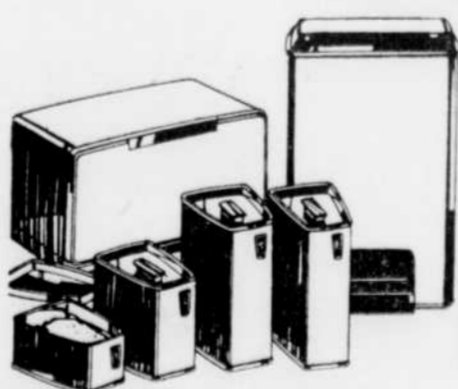

ENSEMBLE D'ACCESSOIRES
DE CUISINE

Poubelle à pédale Kenmore, flamme ou avocat, reg. 12.98 969
Boîte à pain Kenmore, flamme ou avocat, reg. 13.98 1039
Ensemble 4 boîtes Kenmore, pour farine, sucre, thé et café, flamme ou avocat, couvercle transparent ton fumée, Reg. 13.98 1039