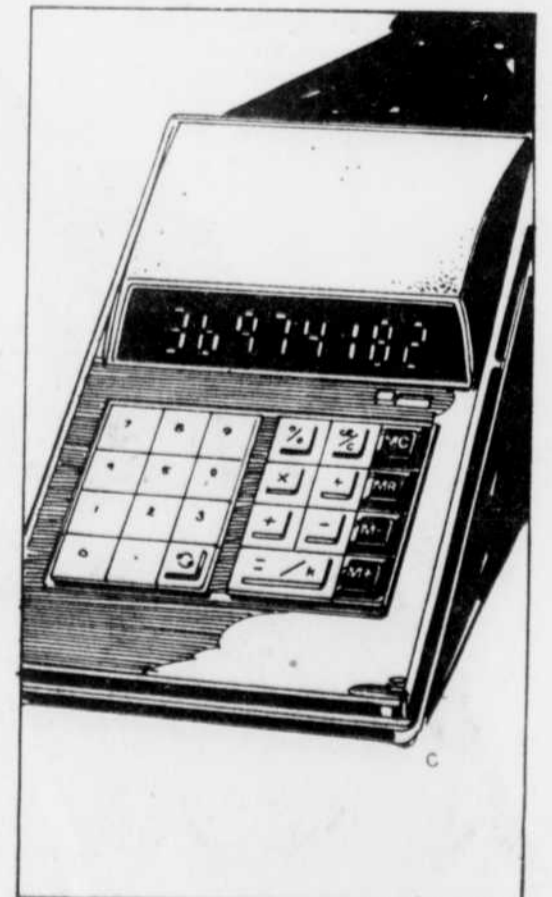

139<sup>98</sup> ch.

Calculatrice digimatic MR10: mémoire et racine carrée

89<sup>98</sup> ch.

b. Fait tous les calculs ordinaires plus les pourcentages, mémoire, racine carrée automatique, décimale flottante, fonctions inverses, algèbre, etc. Livrée avec chargeur et étui. Garantie de 1 an. 03R 041 021.