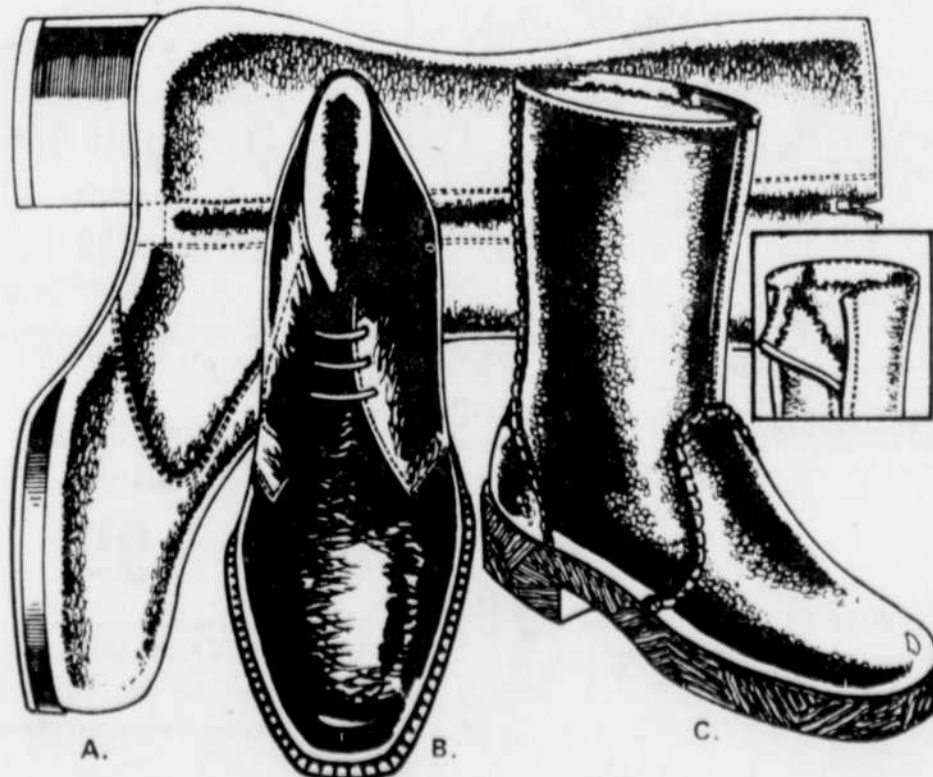

LES HIVERS CANADIENS SONT DURS

BOTTES DE MOTO-NEIGE POUR GARÇONS

14⁹⁹
paire

Confection caoutchouc et nylon vulcanisé. Glissière. Faites au Canada. Tons marine, pointures 3 à 6. Bottes de motoneige pour hommes. Pointures 7-12. 15.99 paire. Chaussures pour hommes-Rayon 67