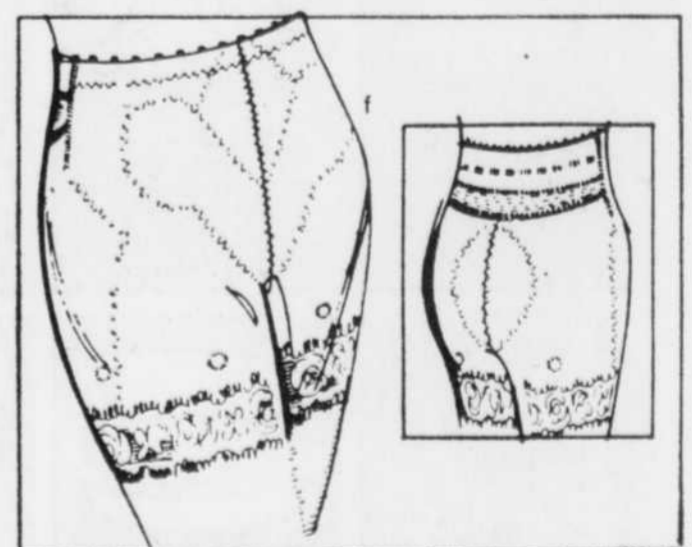

GAINE CULOTTE CONFORTABLE

Rég. $9

749
ch.

Confection de nylon et Lycra extensible. Panneaux de support accru sur les côtés et au ventre. Blanc. Tailles M, G, TG ou TTG. 18R 091 422.

Boutique intime - Rayon 18