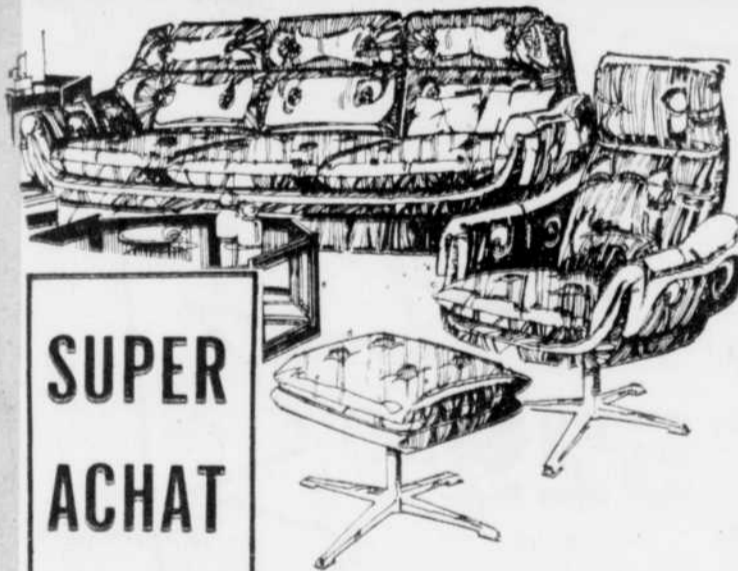

SUPER
ACHAT

ENSEMBLE 3 PIÈCES
CANAPÉ-TABOURET ET FAUTEUIL À BASCULE

Spéc.
499⁹⁹
Mensualités: 18.50

Mobilier de style suédois recouvert en vinyle brun richement capitonné. Rembourrage en polystyrène moule. Couleur brun seulement.

Aussi causeuse disponible à 269.99 ch.

Meubles - Rayon 1