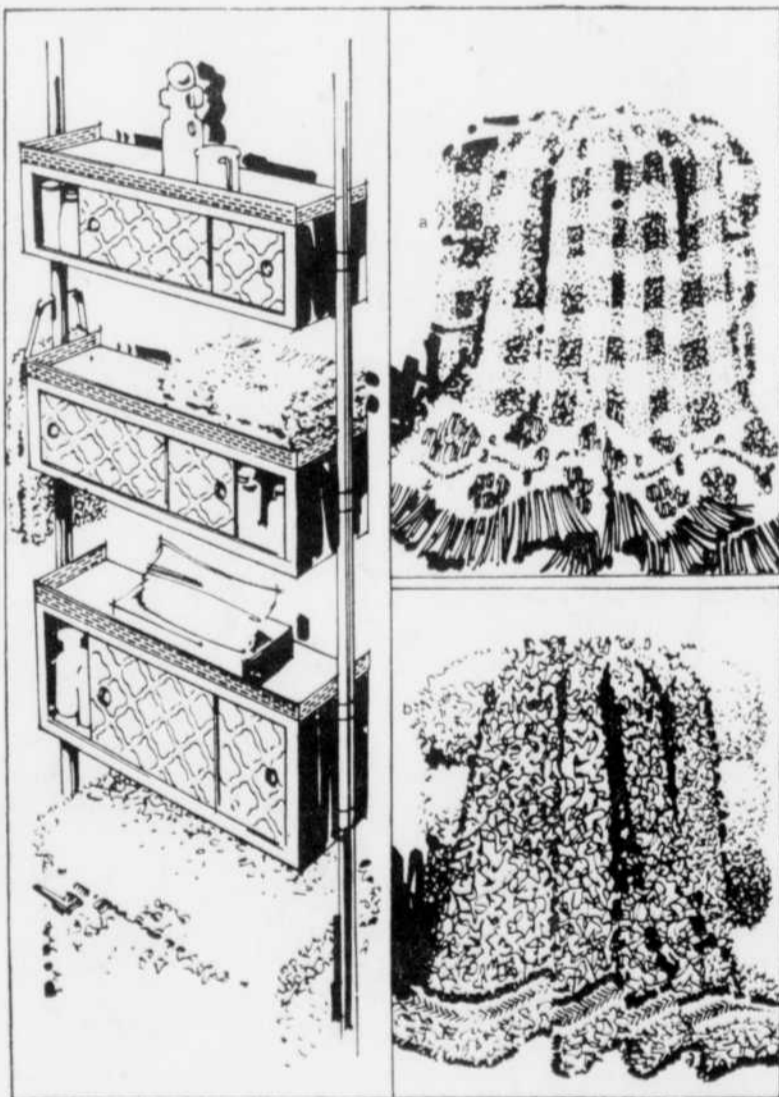

Litère - Rayon 96

Accessoires de salle de bains veloutés

en mélange souple de 50% modacrylique, 50% polyester.

g) Tapis oblong		e) Couvre réservoir standard	
=32400 18 x 30	5⁹⁹	=32405	8⁹⁹
reg. 7.99	spéc.	reg. 11.99	spéc.
=32401 21 x 36	7⁹⁹	f) Couvre-abattant format standard et très grand	
reg. 9.99	spéc.	=32406 13 x 14 1/2	3⁹⁹
=32402 27 x 48	12⁴⁹	reg. 4.99	spéc.
reg. 15.99	spéc.	=32407 14 x 16 1/2	4⁴⁹
p) Tapis oval bordé d'une frange		reg. 5.99	spéc.
=32403 24 x 36	10⁴⁹		
reg. 13.99	spéc.		
=32404 27 x 48	14⁹⁹		
reg. 18.99	spéc.		
c) Tapis contour			
=32410 24 x 24	6⁹⁹		
reg. 8.99	spéc.		

Couleurs: bleu horizon soutenu, vert avocat, noir, rose vif, violet royal ou or ambré.

**Plus bas prix du mois
Fauteuil incliné
3 positions**

Recouvrement de nylon, bras accoudoir arrondis. Roulettes au devant pour faciliter le déplacement. =41005. Brun ou or.

Quant.: 9 seul.
Reg. 179.98
Spéc.

139⁹⁹

Mensualités: 10.00