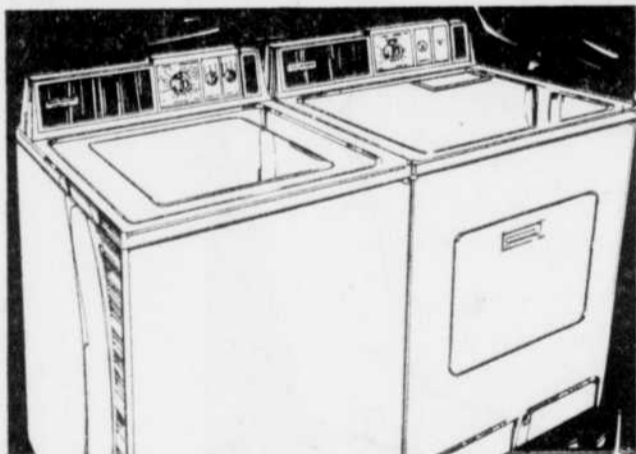

## LAVEUSE AUTOMATIQUE KENMORE

4 PROGRAMMES  
2 vitesses, 3 niveaux d'eau. Filtre auto-nettoyant. Agitateur "Roto Swirl" de luxe. Prelavage 4 minutes. Niveau d'eau réglable à 3 positions. Coffrage fini acrylique. #23620 Blanc