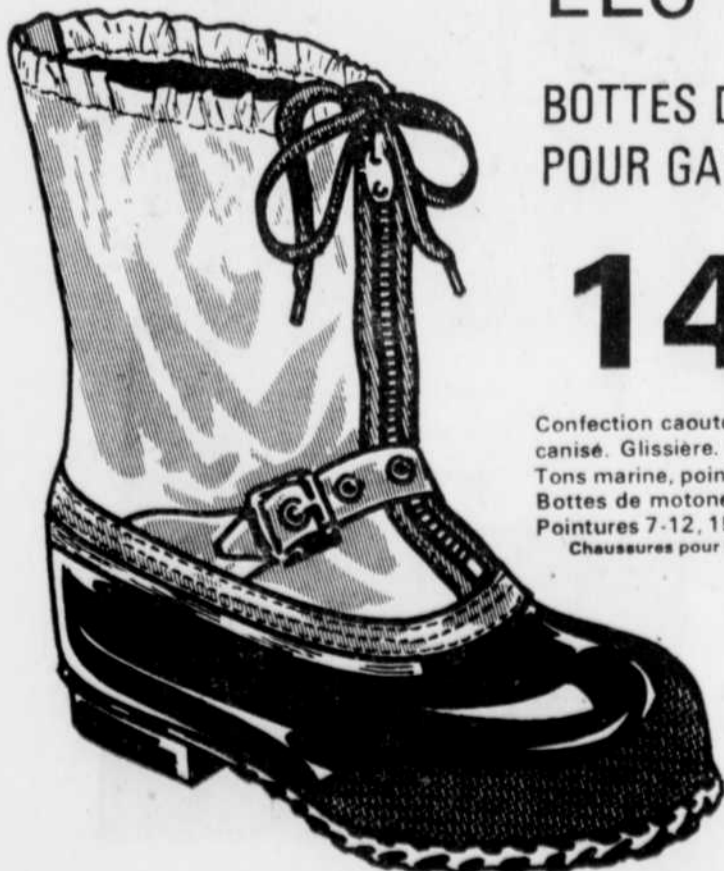

**14<sup>99</sup>**  
paire

Confection caoutchouc et nylon vulcanisé. Glissière. Faites au Canada. Tons marine, pointures 3 à 6. Bottes de motoneige pour hommes. Pointures 7-12. 15.99 paire. Chaussures pour hommes-Rayon 67