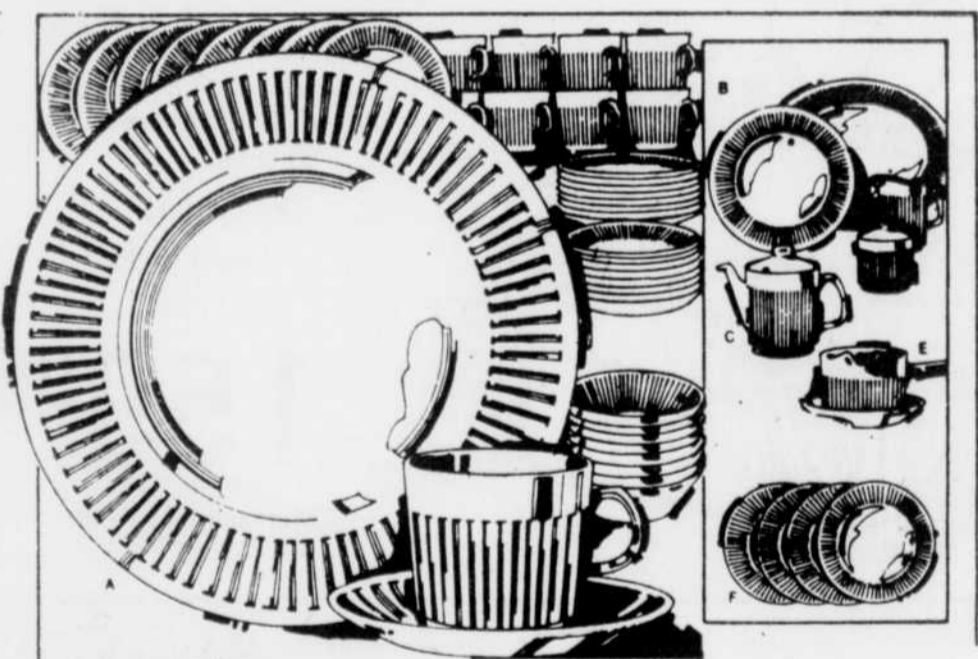

Jouets - Rayon 49

Service de 8 couverts "Ironstone" motif "Athena"

Rég.: 36.98

26⁹⁸ ens.

a. Porcelaine blanche très brillante, donne un air d'élégance à votre table d'hôte. Vous pouvez l'utiliser tous les jours aussi, parce qu'elle résiste au lave-vaisselle. Ensemble de 40 pièces. 21R 010 002.

b. 5 pièces pour compléter ce service: crémier et sucrier, avec couvercle, plat à légumes et plat à viande. 21R 010 009. Rég. 16.98 12.98 ens.

c. Théière 6 tasses 21R 012 00 16.50 ch.

e. Saucier et soucoupe 21R 012 00 34.99 ch.

f. Assiettes à déjeuner, ens. de 4, 21R 012 004, 4.50

Ensemble de couverts motif "Calypso"

Rég. $65.

39⁹⁸ ens.

Ensemble en céramique 40 pièces, motif "Calypso". Ton vert orange, sur fond or. 21R 021 142.

5 pièces pour compléter ce service: crémier et sucrier avec couvercle, plat à légumes et plat à viande. 21R 021 002. Rég. 20.98

14⁹⁹

Cadeaux-tableaux - Rayon 21