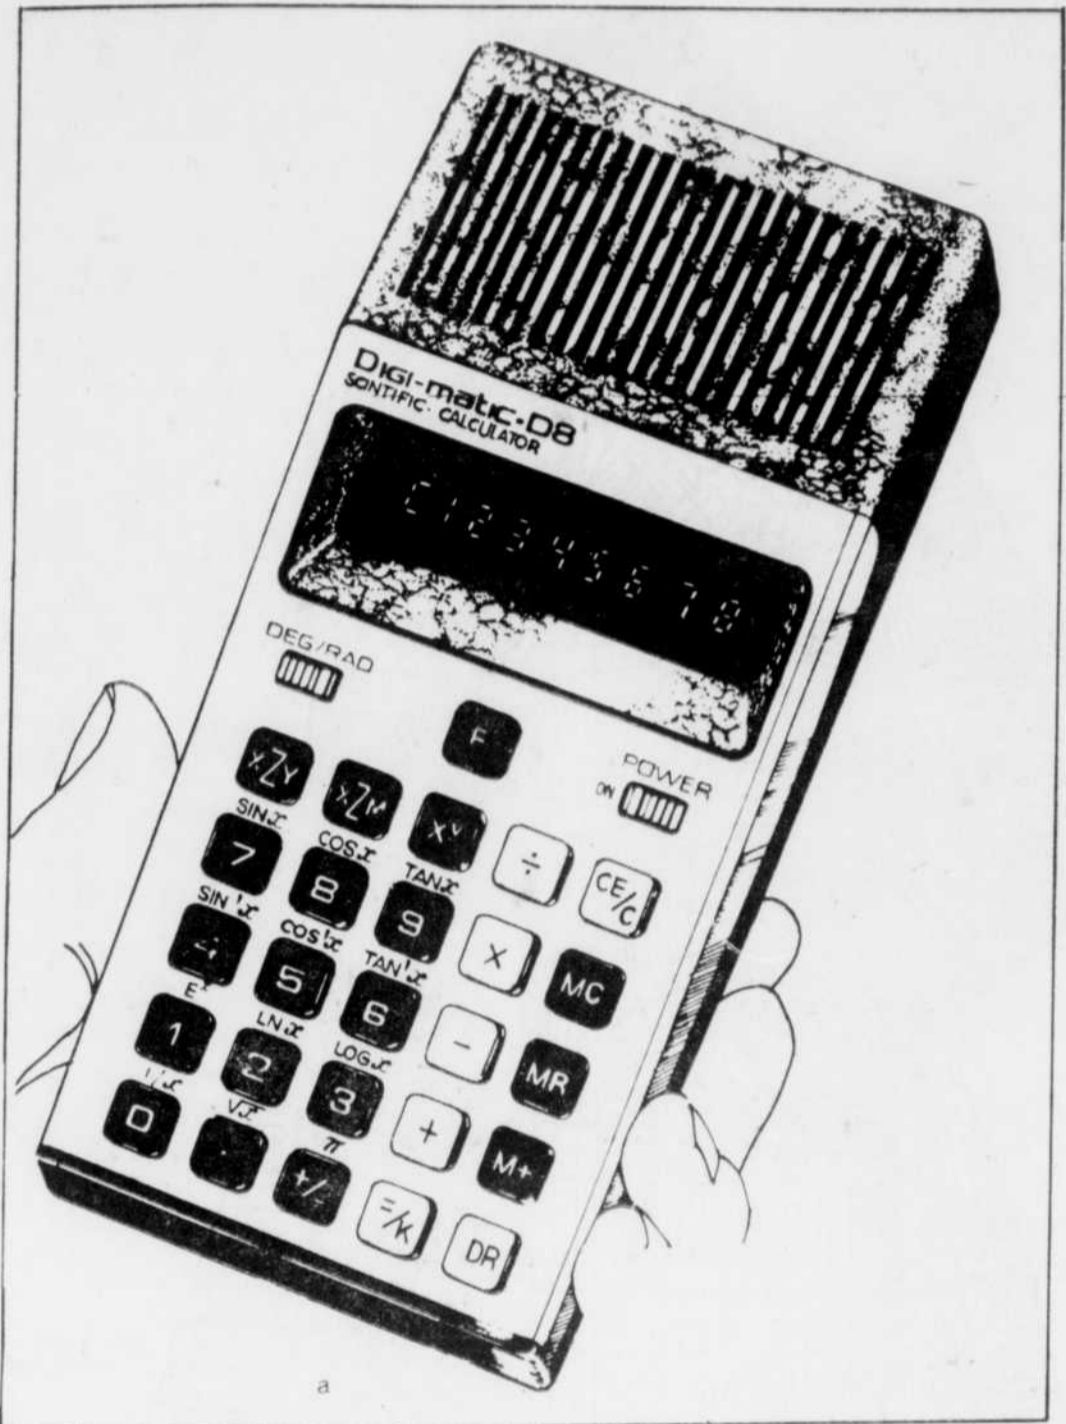

Grande aubaine!

Calculatrice "Digimatic D8" "Cerveau électronique"

• Fait des calculs ordinaires, est dotée d'une mémoire et peut aussi faire des calculs scientifiques. Calculs trigonométriques: sinus, cosinus, tangente. Fait des calculs logarithmiques, élève à la puissance des fonctions exponentielles, extrait les racines carrées, calcule fonctions inverses et pi. Equipée d'un chargeur et d'un étui en vinyle. Garantie de 1 an. 03R 041 024.

139⁹⁸ ch.