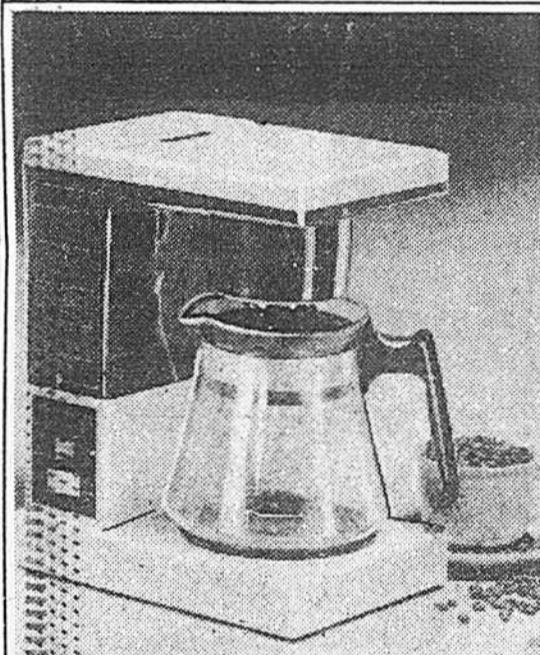

Cafetière filtre
CGE

3998

Pour préparer de 2 à 10 tasses de café. Comprend un filtre permanent et des filtres jetables. Réservoir d'eau transparent. Interrupteur avec témoin lumineux. Blanc cassé et brun. Modèle DC200.