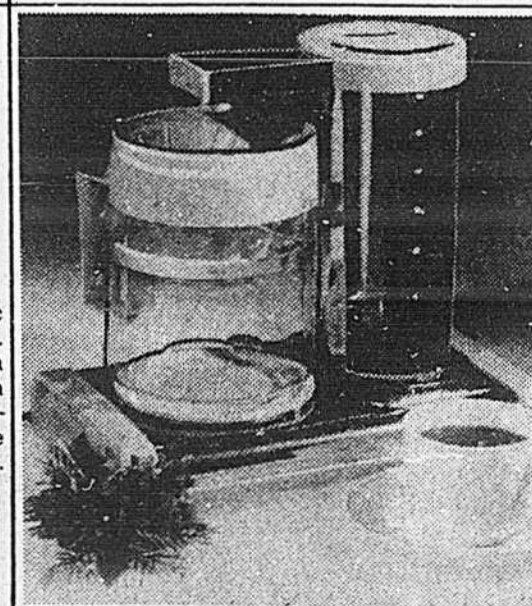

1999

Modèle d'une capacité de 3 pintes. Couvercle en verre transparent. Réglages: fort, faible, arrêt. Corps ton or moisson. Modèle 1015HG.

Mijoteuse «Heritage Pot»
de Sunbeam

2698

Cocotte mijoteuse avec intérieur en terre cuite. Peut contenir jusqu'à 136 oz. Couvercle en verre transparent. Poignées. 2 réglages de cuisson: fort, moyen. Modèle SC-2.