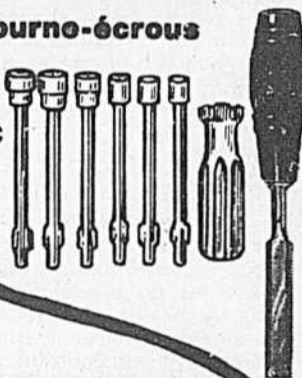

Jeu de tourne-écrous

De 7 pièces
SPÉCIAL $79

Ciseaux à bois

Lame biseautée
Manche en plastique rouge.

Jeu de 3 pièces 1/2" - 3/4" à 1" **$795**

Jeu de 5 pièces 1/4" - 1" - 1/2" à 1-1/4" - 3/4" **$1495**

Tournevis à manche de caoutchouc

Grand choix de dimensions

Confortable, pratique pour la maison et l'atelier, isolé, choix de Phillips, standard ou Robertson.

Lame de	Lame de	Lame de	Lame de	Lame de
3"	4"	6"	8"	10"
.49¢	.69¢	.89¢	.97¢	$133