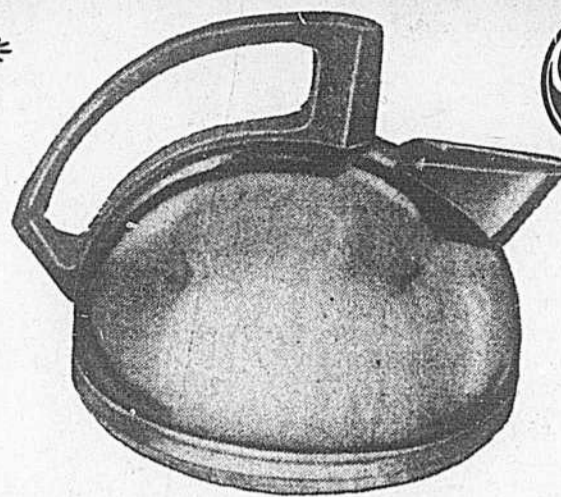

Appareils subminiatures "General Electric"

Séchoir à cheveux À casque rigide professionnel "General Electric"

Réglage de la température à 4 paliers, 1000 watts. Se plie avec facilité pour le rangement.

Modèle No. HD 81

SPECIAL

$19⁸⁸

Quantité limitée

"General Electric"
Modèle KE 11 HA

Bouilloire ultra-rapide

S'arrête automatiquement si l'eau est évaporée. Elle a une contenance de 2 pintes. Fait bouillir deux pintes d'eau en 10 ou 12 minutes.

PRIX PASCAL

$16⁹⁵

Grille-pain à deux tranches

Grille une tranche dans l'une ou l'autre ouverture. Bouton texturé pour un meilleur point d'appui. Fini chromé satiné. Base et poignée résistant à la chaleur.

PRIX PASCAL

$22⁹⁵