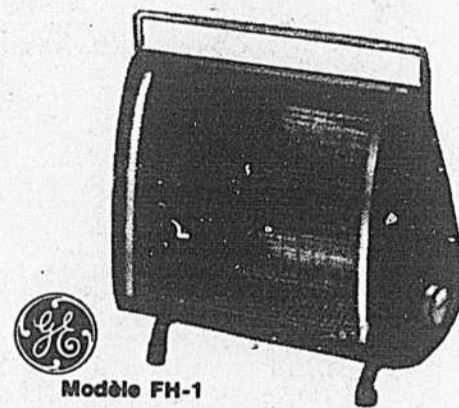

Modèle FH-1

Chaufferette de luxe

1500 watts - "General Electric"

Air pulsé. Élément ribbon. Thermostat automatique. Commutateur de sécurité.

PRIX PASCAL **$31⁹⁵**