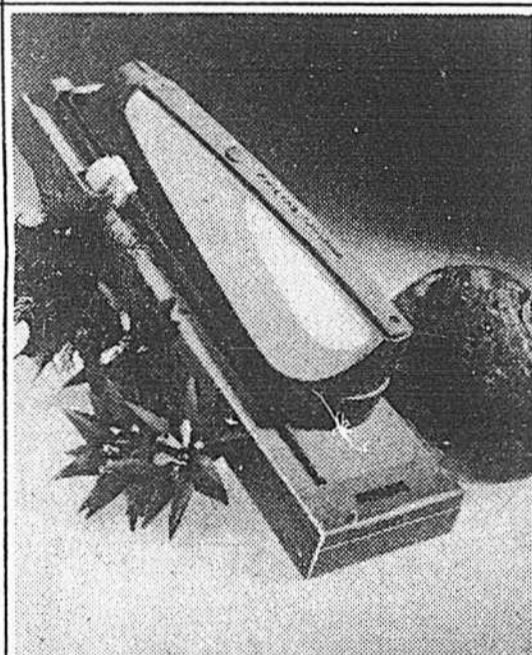

Couteau électrique
Philips

2795

Couteau avec jeu de lames réversibles. Poignée avec alvéole. Les lames peuvent être tournées horizontalement ou verticalement sur 90°. Interrupteur de sécurité. Plateau de rangement. Ton or moisson. Modèle KB5235T.