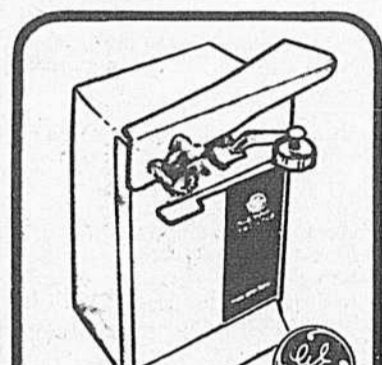

Modèle ED 24 HA
Ouvre-boîtes électrique

Entièrement automatique, ouvre les boîtes de toutes dimensions.

PRIX PASCAL **$17⁹⁵**