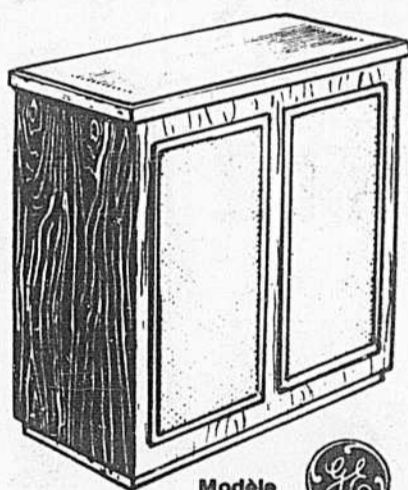

Modèle PH 602

Humidificateur - Humidificateur auto-nettoyant. Contenance du réservoir 12 gallons. Couvercle sur charnières. Purificateur d'air électronique. Modèle classique. Coffre simil-bois de teinte noyer. Panneaux frontaux garnis de rotin.

$139⁹⁵