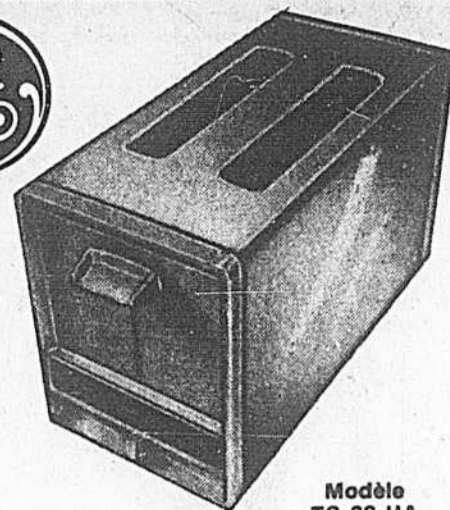

Séchoir à cheveux À casque rigide professionnel "General Electric"

Réglage de la température à 4 paliers, 1000 watts. Se plie avec facilité pour le rangement.

Modèle No. HD 81

SPECIAL

\$19⁸⁸

Quantité limitée