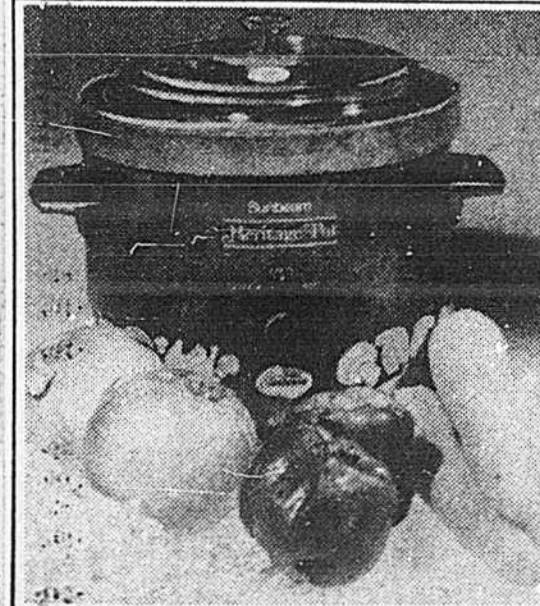

Mijoteuse «Heritage Pot»
de Sunbeam

2698

Cocotte mijoteuse avec intérieur en terre cuite. Peut contenir jusqu'à 136 oz. Couvercle en verre transparent. Poignées. 2 réglages de cuisson: fort, moyen. Modèle SC-2.