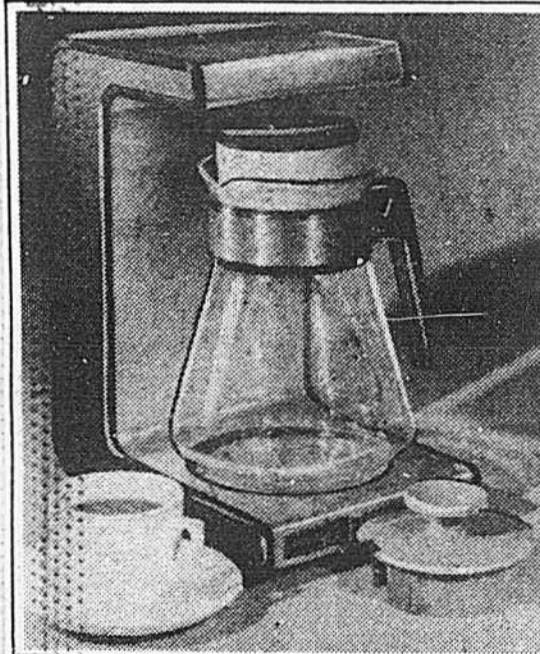

Cafetière automatique
Philips

3990

12 tasses de café infusé en moins de 10 minutes. Carafe en verre résistant à la chaleur. Garde le café chaud et prêt à servir. Lavable en machine. Filtres standards 3 1/2" à jeter après usage, inclus. Modèle HD5135C.