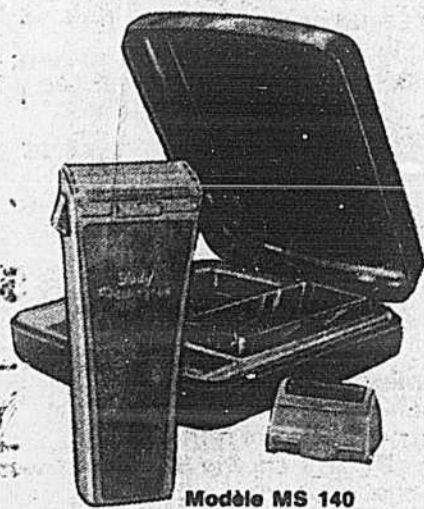

Modèle MS 140

"Lady Remington"

- Têtes séparées pour jambes et aisselles
- Forme profilée.
- Éclairage intégré
- Lames remplaçables à fil chromé
- Coffret de voyage transparent
- Bon pour jeu gratuit de lames.