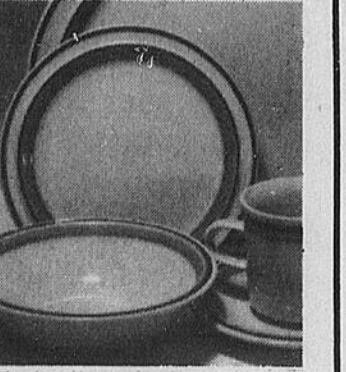

29.88 Prix du Jour de la Baie
Faïence Ayer's en service de 20 pces
(33-34) Motif Fawn, Frost ou Bisque: 4 assiettes, 4 assiettes à pain, 4 bols, 4 tasses et 4 soucoupes. Service d'appoint, 17.88