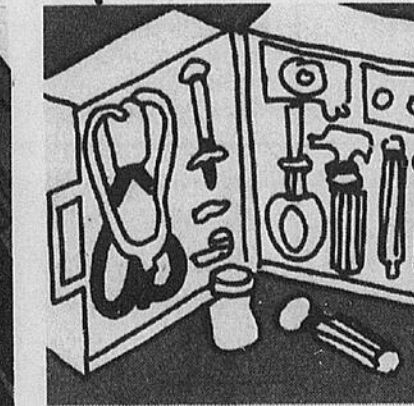

16.88 Ord. 19.99
Trousse de médecin F-P.
(27-32) Comprend un stéthoscope qui capte vraiment les battements de cœur, un appareil de pression sanguine, une seringue, un thermomètre et d'autres articles. De Fisher-Price.