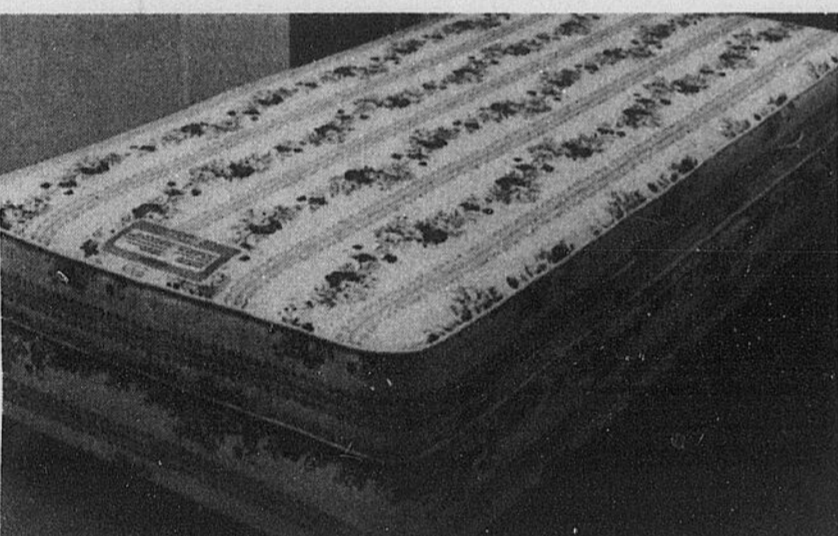

99.88 Ord. 129.95 ch., matelas
ou sommier de 39 po.
Modèle orthopédique à 30.00 de rabais

(12-4) Matelas à 312 ressorts (d'après le modèle 54 po. de large). Coutil piqué à du feutre et de la mousse dessus et dessous. Baycrest fait par Simmons. **Matelas ou sommier de 54 po.** ord. 159.95, **119.88 ch.** **Matelas et sommier de 60 po.**, ord. 379.00, **329.88 l'ens.**