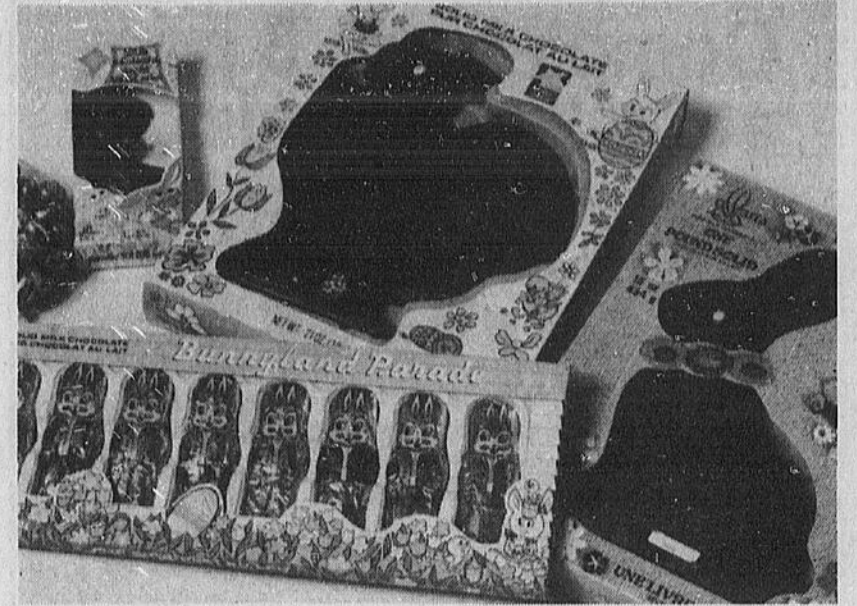

Faites provision de ces produits d'hygiène et de beauté, offerts à prix de solde à la Baie au centre-ville et à Bayshore

Faites provision de chocolats de Pâques aux trois magasins la Baie

2.28 Ord. 3.09

Lapin en chocolat

(21-68) Lapin en chocolat d'une livre à .81 de rabais. Délicieux, fait par Allan's.
Coq en chocolat massif (21-69) Ord. 4.29, seulement **2.98**
Personnages en chocolat massif (21-70) Offerts dans une boîte. Ord. .79 chacun, **2 pour 1.08**

1.28 Ord. 1.79

Animaux en chocolat

(21-71) Pour les petits, plusieurs petits animaux qui forment une parade de Pâques!
Oeufs Lilliput (21-72) Oeufs en chocolat massif enveloppés de plomb. Ord. 1.98, **1.48**
Au centre-ville, r-de-c, à St-Laurent et à Bayshore.

Bonbons, noix et chocolats offerts aux bas prix du Jour de la Baie

2.88 Ord. 3.49

Nutchos à .61 de rabais

(21-73) Noix et caramel enrobés de chocolat au lait. La boîte contient 300 grammes.
Cachous (21-74) Ayez-en toujours en réserve! Ord. 4.99 la livre, en solde à **3.88**
Arachides Baycrest (21-75) Offertes en pot de 13 onces. Ord. 1.49, en solde à **.98**
Noix mélangées Baycrest (21-76) Cachous, noix du Brésil, amandes, pacanes et arachides. Pot de 13 oz. Ord. 2.49, **1.88**
Popycock (21-77) Bonbon croquant en pot de 10 onces. 2.75, en solde à **1.98**
Jujubes (21-78) Saveurs variées. Ord. 1.19, **.88 la lb**
Bonbons à la gelée (21-79) Vaste choix de saveurs. Prix du Jour de la Baie, **.88 la lb**
Bonbons A & B (21-80) Gelée enrobée de sucre. Ord. 1.29 la livre, en solde à **.88**

2.88 Ord. 3.99

Turtles à 1.11 de rabais

(21-81) Chocolat au lait avec pacanes et caramel. Ils font d'excellents cadeaux! 14 oz.
Chocolats After Eight (21-82) Crème à la menthe enrobée de chocolat. 8 oz. Ord. 1.59, **1.18**
Smarties (21-83) Ord. 2.29 la livre, en solde à **1.88 la lb**
Macarons (21-84) Bouchées au chocolat et à la noix de coco. Ord. 2.69 la livre, **1.98 la lb**
Rosettes en chocolat (21-85) Ord. 2.69 la livre, **1.98 la lb**
Bonbons McCormick's (21-86) Saveurs diverses. Sacs de 5/2 à 8 livres, **2 pour 1.18**
Bonbons en vrac (21-87) Choix de plusieurs saveurs. Bonbons emballés. Ord. 1.79 la livre, en solde à **2 livres pour 2.48**
Bonbons à la réglisse (21-88) Sac de 14 oz. Ord. 1.35, **.88**
Au centre-ville, r-de-c, à St-Laurent et à Bayshore.