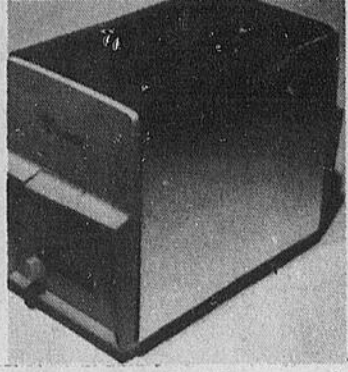

19.88 Ord. 23.98
Modèle Baycrest à 4.10 de rabais
(33-7) Grille-pain à arrêt automatique avec un sélecteur de nuance et un ramasse-miettes. Corps chromé. Pour 2 tranches.