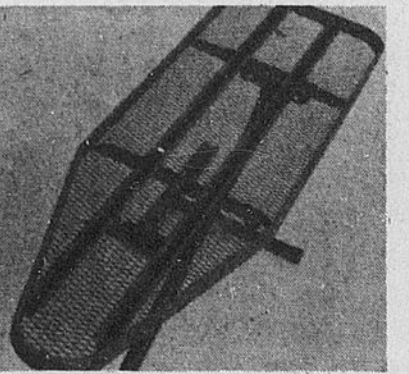

12.88

Prix du Jour de la Baie

Planche à repassage légère et réglable
(32-27) Modèle en acier avec dessus treillissé. Hauteur réglable à plusieurs positions.
Ens. housse/molleton (32-28) Molleton épais et housse enduite de Teflon (chaleur réfléchie sur l'envers du tissu). 3.88

Vous trouverez tous les articles mentionnés sur cette page au Centre du foyer ainsi qu'à la Baie au centre-ville, 4e étage, à St-Laurent et à Bayshore.

L'événement qui vous offre les plus bas prix de la saison!

Centre-ville, St-Laurent, Bayshore et le Centre du foyer la Baie

Jour de la Baie