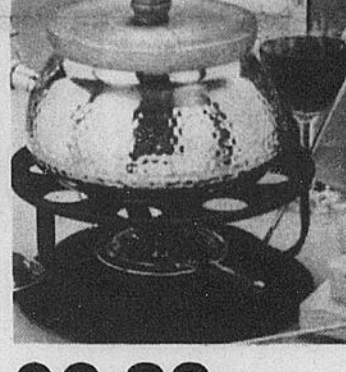

23.88 Ord. 28.98
Service à fondue à 5.10 de rabais
(33-14) Pot en acier inoxydable martelé avec manche en bois et couvercle, réchaud et 6 fourchettes avec bouts de tons divers.