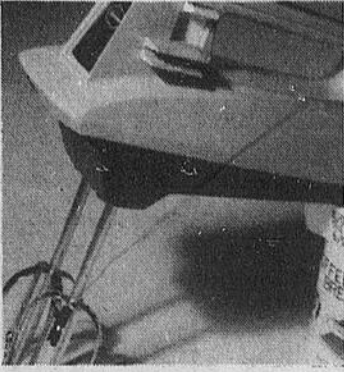

24.88 Ord. 37.50
Service de 20 pces à 12.62 de rabais
 (33-29) De Johnson Bros, motif Snowwhite, 4 assiettes, assiettes à pain, bols, tasses, soucoupes. Service d'appoint, 19.88

40% de rabais
Porcelaine anglaise Royal Albert
 Choix de plusieurs pièces dans les motifs classiques Old Country Roses, American Beauty, Val d'Or, Lavender Rose, Petit Point.