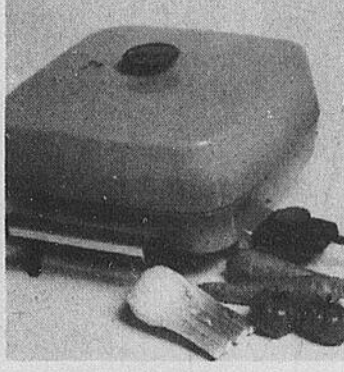

36.88 Ord. 42.98
Poêle électrique à 6.10 de rabais
(33-3) Modèle Baycrest avec surface de cuisson à enduit non adhésif. Thermostat avec température maximale de 400 degrés.