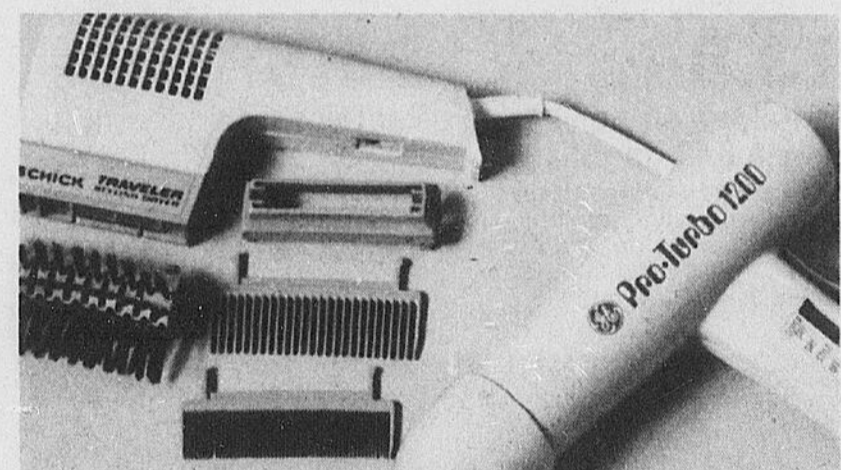

Petits appareils électriques en solde à l'occasion du Jour de la Baie

22.88 Prix du Jour de la Baie

Séchoir ProTurbo

(21-60) Modèle avec poignée-pistolet. Offre 3 réglages et un concentrateur d'air. Léger, compact. Puissance de 1200 w.
Le Lifestyler 1200 (21-61) Séchoir compact à 2 vitesses et à 2 intensités de chaleur. 500 à 1200 w. Ord. 21.98, **18.88**
Fer à friser Lifestyler (21-62) Modèle à vapeur. Compact, il prend peu de place dans un sac à main. Ord. 13.98, **9.88**
Fer à friser de voyage (21-63) Modèle avec cordon pivotant amovible. Voltage universel. Ord. 19.98, en solde à **14.58**

29.88 Ord. 35.98

Séchoir compact Schick

(21-64) Modèle de voyage d'une puissance de 430 w. Brosse, peigne et concentrateur d'air.
Sauna facial Lady Schick (21-65) Nettoie l'épiderme en profondeur. Offre 3 réglages de température. Ord. 36.98, **27.68**
Nécessaire à manucure (21-66) Comprend tout ce qu'il faut pour limer, polir et lisser les ongles. Ord. 18.98, **14.28**
Rasoir Philips (21-67) Modèle à 3 têtes et à 9 réglages. Ord. 64.98, en solde à **52.68**
Au centre-ville, r-de-c, à St-Laurent et à Bayshore.

Jeux d'adultes et papeterie

15.88 Ord. 19.98

Jeu Reversi avec étui

(21-89) Jeu de stratégie avec étui de vinyle teinté brun.
Jeu d'échec de voyage (21-90) Tablier en bois repliable. Ord. 19.98, en solde à **15.88**
Jeu Rumm-ee (21-91) Pour 4 à 5 joueurs. Ord. 14.99, **11.88**
Jeux de cartes en plastique (21-92) Ord. 2.49, **1.88**
Variétés de casse-tête (21-92A) Pour occuper vos moments de loisirs. Ord. 6.95, **4.88**
Papier et enveloppes (21-93) 90 feuilles de papier de 8 sur 10 po. et enveloppes assorties. Ord. .99 ch., **2/1.58**
Boîte de cartes (21-94) Pour messages personnels. De Hasti. Pqt de 10. (Ord. 1.25, **2/1.88**)
Papier d'emballage (21-95) Motifs variés. Ord. .60, **.48**
C-v. au r-de-c, St-L., Bayshore.

En venant prendre votre part des super-aubaines au centre-ville, à St-Laurent et à Bayshore, n'oubliez pas que vous pouvez porter à votre compte la Baie, Visa ou Master Charge.

Offrez-vous un séjour de rêve à l'hôtel Grand Bahama

Economisez 50.00, à deux, sur un séjour d'une semaine à l'hôtel Grand Bahama

Ces rabais valent pour les départs effectués en juin et en septembre seulement. En passant une semaine au Grand Bahama, vous ne risquez pas de vous ennuyer... Sports, bonne cuisine, boutiques sur les lieux mêmes.

Prix ordinaire à compter de	Prix de solde	A deux, vous économisez
$269	$244	$50

Le prix comprend:

- Sept petits déjeuners et quatre repas complets
- Le voyage aller-retour en jet, de Mirabel
- Le transfert entre l'aérogare et l'hôtel
- La manutention des bagages de l'aérogare à l'hôtel
- Un séjour de 7 nuits à l'hôtel
- L'accès au terrain de golf
- L'accès au court de tennis
- Les services d'un représentant de l'agence Adventure Tours

Réservez vos vacances à l'hôtel Grand Bahama dès maintenant! Au centre-ville, 2e, à St-Laurent et Bayshore. Voyage organisé par

adventure tours

Compagnie de la Baie d'Hudson