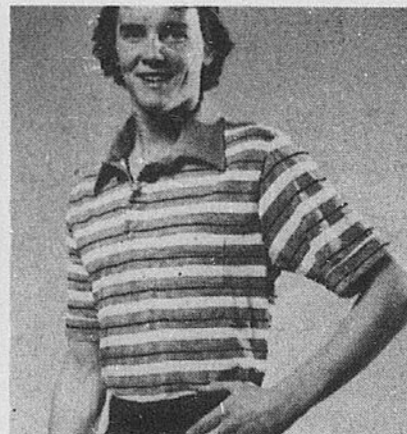

10.88 Ord. 14.00
Tee-shirts rayés à 3.12 de rabais

(23-7) Indispensable à votre garde-robe tout-aller! Modèle à manches courtes imprimé d'un motif rayé en des tons de bleu, brun, gris, bleu pâle et havane. P.M.G.TG. dans le lot. Procurez-vous-en plus d'un!