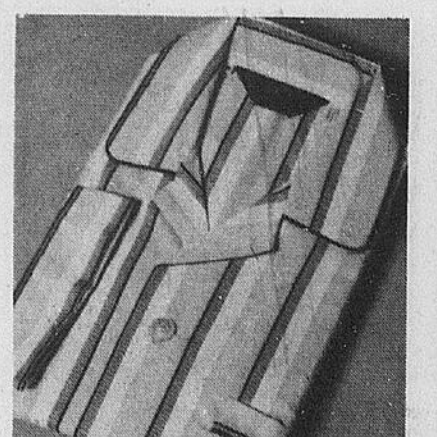

12.78 Ord. 16.00
Pyjamas Baycrest en poly/coton à 20% de rabais

(24-24) Veste à manches longues et pantalon. Tissu uni ou imprimé. Tailles P.M.G.T.G. Polojamas (24-25) Haut à encolure ras du cou et caleçon long en tricot de poly/coton. Tailles P.M.G.T.G. 12.88

Pour des vêtements et accessoires à bons prix, rendez-vous au rayon des vêtements pour hommes: au centre-ville, rez-de-chaussée, à St-Laurent et à Bayshore.

L'événement qui vous offre les plus bas prix de la saison!

Centre-ville, St-Laurent, Bayshore

Jour de la **Baie**