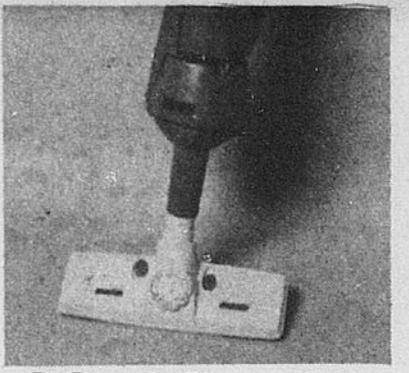

1.88

Ord. 2.98

Napperons Canadiens tissés à 1.10 de rabais
 (32-19) Napperons de coton pur tissé main en des teintes inaltérables. . . Doré, brun épices, blanc, jaune, melon, naturel ou cognac. Lavables.