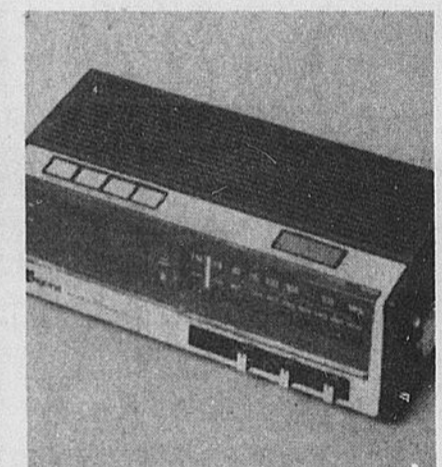

Solde de papier peint en des tons et motifs variés
25% de rabais
Tout papier peint (25-43) Profitez d'un rabais de 25% à l'achat de tout papier peint en stock. Motifs de toutes sortes dans une gamme très variée de teintes. La collection comprend aussi des décorations murales.

Radios variées offertes à des prix spéciaux
38.88 Prix du Jour de la Baie
Radio-réveil Baycrest (25-44) Modèle avec chiffres à lecture directe et commande de type curseur.
Radio portative (25-45) Police/trafic aérien/météo. Alimentation CA/CC. 34.88
Radio-réveil AM/FM (25-46) Modèle de choix conçu par GE. Prix du Jour de la Baie, 29.88
Magnétophone à cassette (25-47) Modèle portatif avec radio AM/FM. Micro inclus. 108.00 Centre-ville au 4e, St-Laurent, Bayshore et le Centre du foyer.