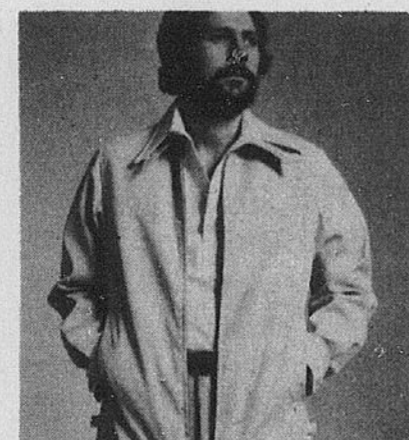

23.88 Ord. 30.00
Blousons de golf Arnold Palmer à 6.12 de rabais

(22-9) Pour le printemps, l'été et l'automne, un blouson tout-aller avec glissière devant, poches coupées et pattes de serrage à la taille. Tissu r/c poly/coton naturel ou bleu. 38 à 44 dans le lot.