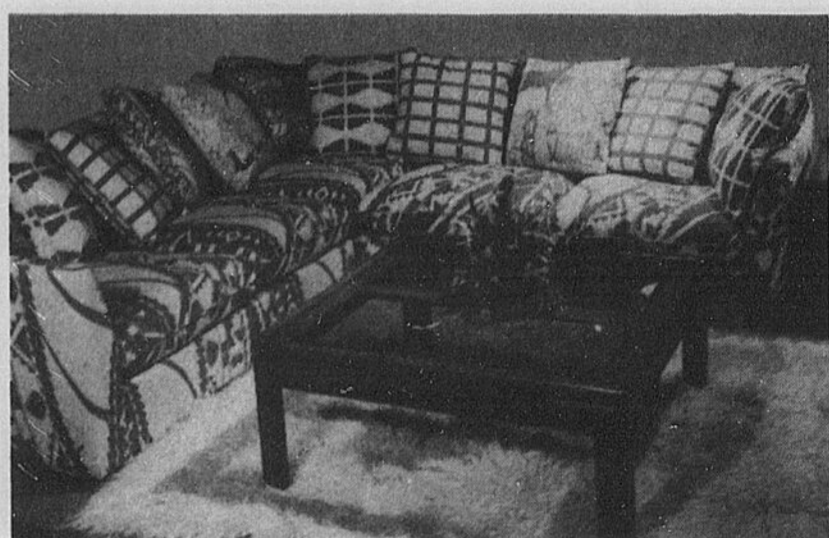

648.00 Ord. 799.00
$33 par mois
Mobilier de 2 pièces à 151.00 de rabais

(10-1) Pour le salon, un canapé à 2 accoudoirs et une causeuse à un accoudoir de style contemporain. Conçus avec coussins de siège réversibles et plusieurs coussins de dossier amovibles. Recouvrement de coton pur à motif de ton taupe sur fond naturel.