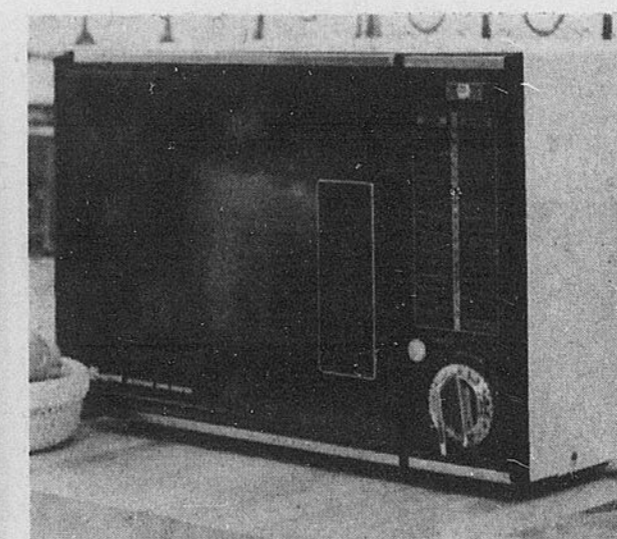

428.00 Aucun acompte $21 par mois
Four à micro-ondes Baycrest

(14-13) Capacité de .6 pi. cu., commande pour décongeler les aliments, minuterie de 15 minutes. Pas d'installation spéciale. **Les talents du four à micro-ondes** vous seront démontrés de 16h à 21h jeu. et ven., et de 10h à 16h sam. au Centre du foyer et aux 3 magasins la Baie.