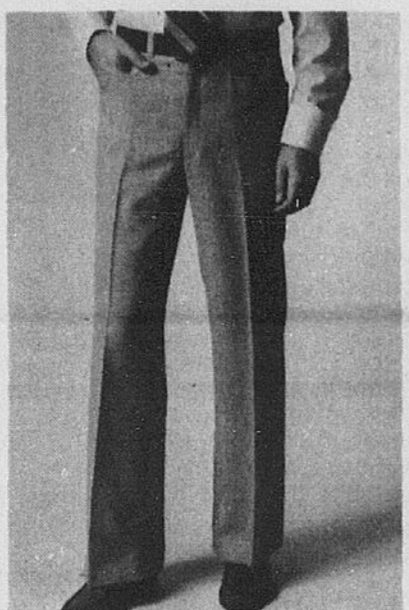

23.88 Ord. 30.00
Pantalons en polyester/laine à 6.12 de rabais

(5-4) Pantalons élégants Baycrest offerts dans les tons gris, marine, beige, brun et bleu. Modèle sans ourlets. Tailles 30 à 42 dans le lot.