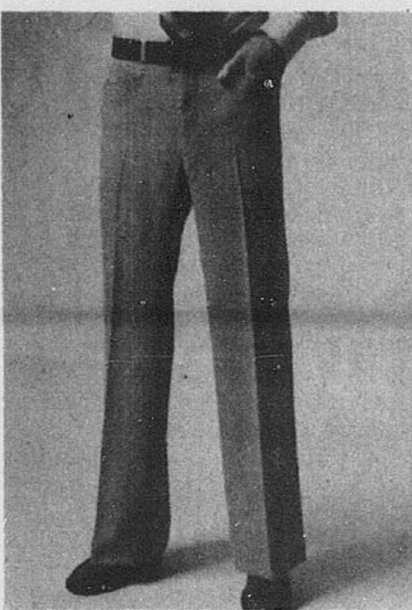

25.88 Prix du Jour de la Baie
Pantalons en gabardine de polyester lavable

(22-4) Modèle avec poches cavalières en gabardine tout polyester d'aspect broissé. Havane, gris, bleu bruyère. 30 à 40 dans le lot. Sans ourlets.