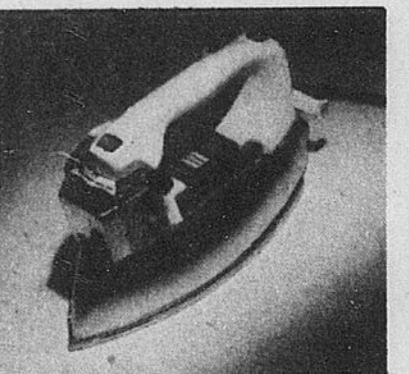

29.88

Ord. 32.98

Fer autonettoyant de GE à 3.10 de rabais
(32-23) Fer à jet/vapeur/sec avec cadran pour températures et tissus, bouton d'aspersion et poussoir pour l'autovidage et l'autonettoyage. C'est une occasion du Jour de la Baie à ne pas manquer!