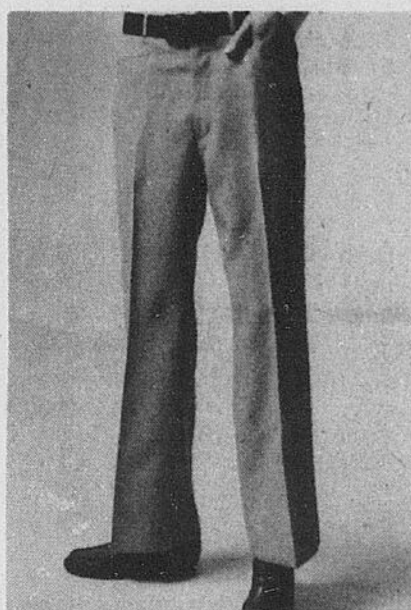

18.88 Ord. 26.00
Pantalons de polyester à 7.12 de rabais

(22-3) Pantalon de coupe classique avec poches cavalières. Brun, gris ou bleu, tailles 30 à 38 et entrejambes 30½ à 33½ dans l'assortiment.