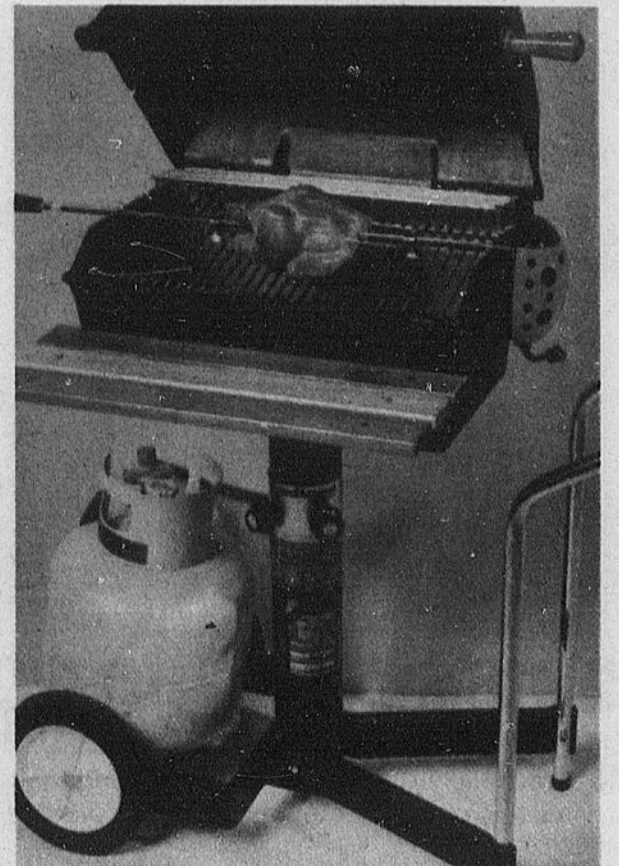

259.88 Ord. 329.00
Barbecue à 69.12 de rabais

(17-6) Modèle à essence, offrant une grande surface de cuisson de 346 po. car. Corps en fonte d'aluminium, bouton-poussoir pour la mise en marche, éléments à réglage continu et progressif et grandes roues de 10 pouces. Modèle plus gros (17-7) Ord. 399.00, 319.88. Centre-ville au sous-sol, St-L. et Bayshore.