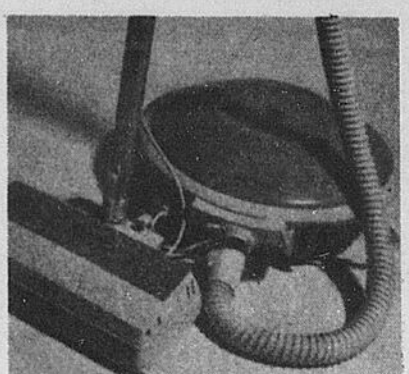

134.88

Ord. 164.98

Aspirateur puissant à 30.10 de rabais
(32-24) Modèle Baycrest avec tête motorisée très puissante, à action triple de nettoyage. Prend des sacs-filtres jetables. Accessoires inclus.