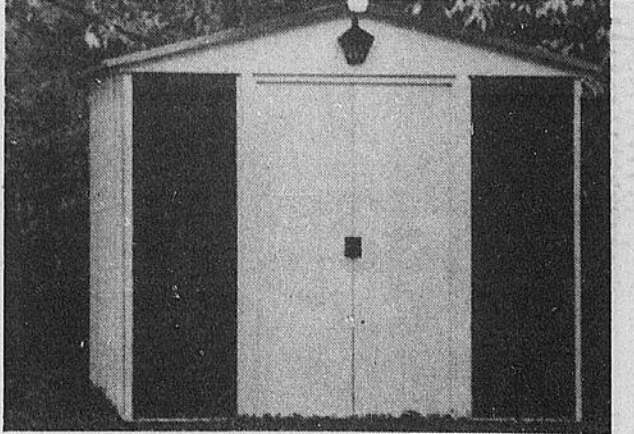

Quand le printemps est dans l'air, on songe déjà aux plaisirs des barbecues **259.88**

Ord. 329.00
Modèle Canadiana à 69.12 de rabais (34-30) Avec ce barbecue à essence, vous ne risquez jamais de rater votre coup! Conçu avec une grande surface de cuisson, deux éléments de 15,000 BTU à réglage continu et progressif et un bouton-poussoir pour la mise en marche. Modèle C-1000D sur roues pour en faciliter le déplacement.
Modèle Canadiana C-2000D (34-31) Barbecue de choix vous offrant deux éléments de 20,000 BTU avec commande séparée et un bouton-poussoir pour la mise en marche. Se déplace facilement grâce aux roues. Procurez-vous-le au bas prix du Jour de la Baie. Ord. 399.00, en solde à **319.88**