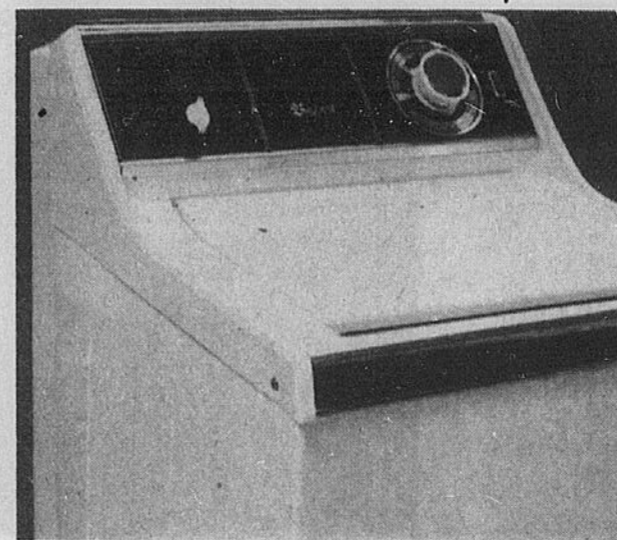

378.00 Aucun acompte $19 par mois
Laveuse compacte Baycrest

(14-2) Cycles normal, apprêt permanent et trempage, 3 niveaux d'eau et distributeur d'agent de blanchiment. Ton blanc. **Sécheuse mobile Baycrest** (14-3) Modèle compact. Blanc, **238.00**. Amande, **248.00**