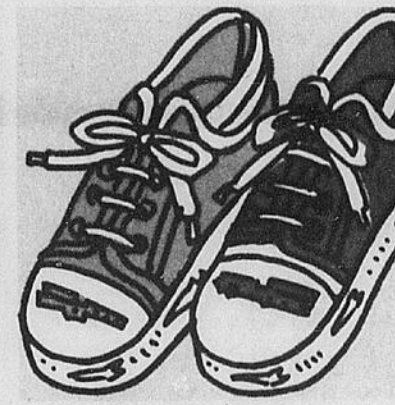

6.38 5 à 12, 13 à 3
Chaussures sport lacées
(27-15) Modèle avec languette rembourrée et motif inspiré de l'émission Battlestar Galactica sur le côté. Marine ou beige/brun au choix. Pointures 5 à 12 et 13 à 3.