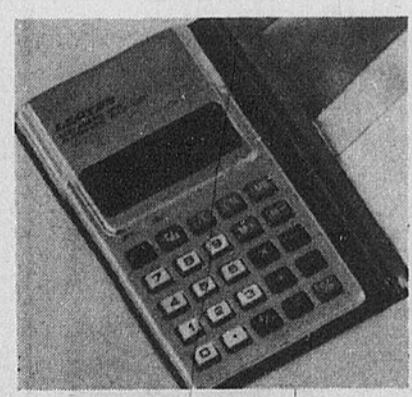

18.88 Ord. 22.95
Modèle 608 de Lloyd's (25-7) Calculatrice avec voyant à 8 chiffres. Offre la mise en mémoire et plusieurs autres avantages. Etui et piles inclus. Profitez du rabais de 4.00!
Modèle EL-8131 de Sharp (25-8) Utilisation variée de la mémoire, point décimal flottant. Touches de pourcentage et racine carrée. Ord. 17.98, 12.88