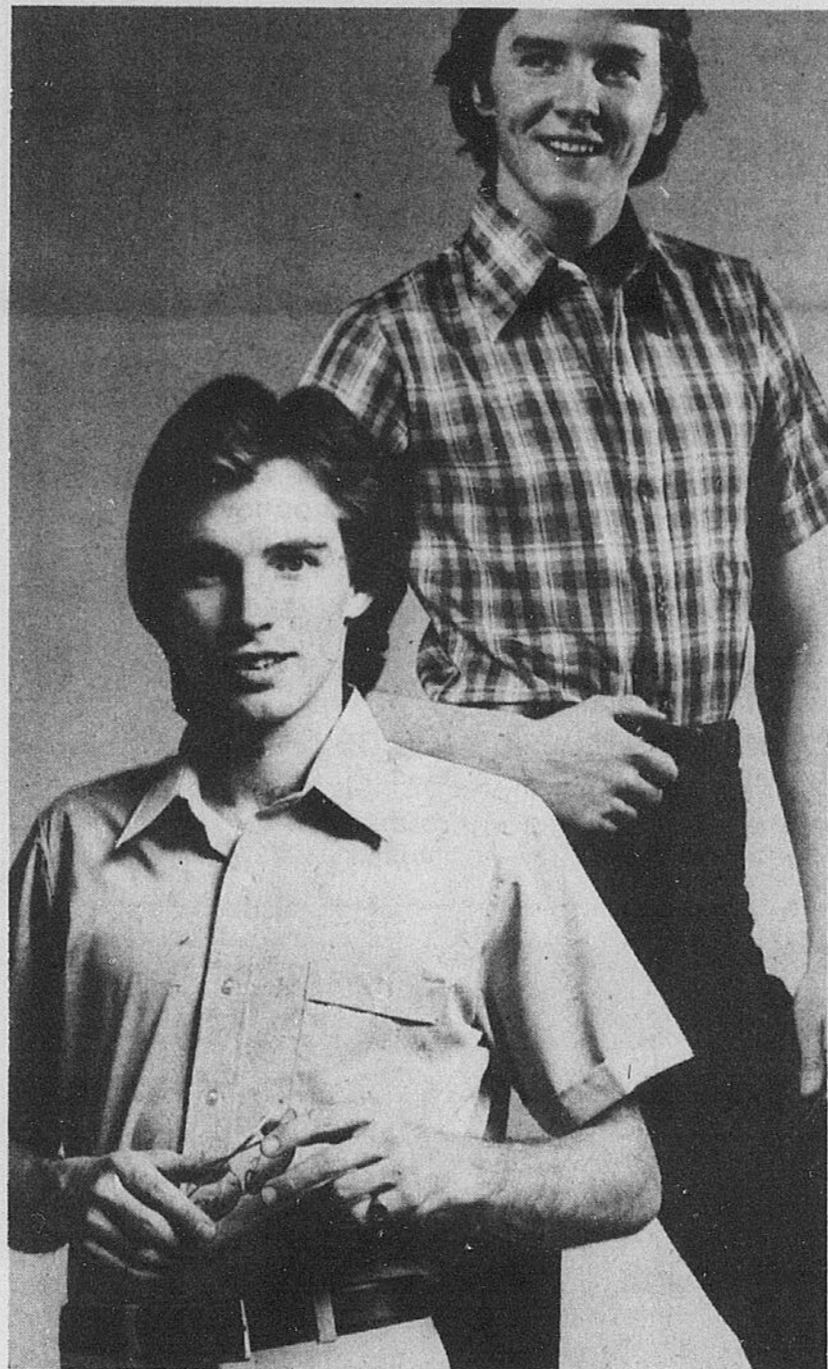

8.88 Prix du Jour de la Baie
Chemises sport en tissu frais d'aspect toile

(23-4) Chemises à base de coton dans un style avec fentes dans les côtés, poignets mousquetaires et col ordinaire. Choix des tons beige, bleu pâle, vert pâle et brun moyen, tailles P.M.G.TG. dans le lot.

8.88 Prix du Jour de la Baie
Chemises tout-aller à carreaux variés

(23-5) Chemises qui se portent bien avec jeans et pantalons sport. Style avec poche poitrine et poignets mousquetaires. Bleu, kaki/marine, marine/havane ou brun, tailles P.M.G.TG. dans l'assortiment.