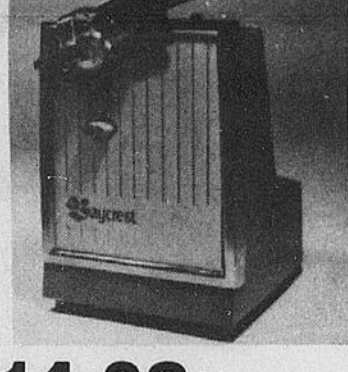

14.88 Ord. 18.98
Ouvre-boîtes à 4.10 de rabais
(33-9) Modèle électrique Baycrest avec bras amovible, lève-couvercle aimanté et espace de rangement prévu pour le cordon.