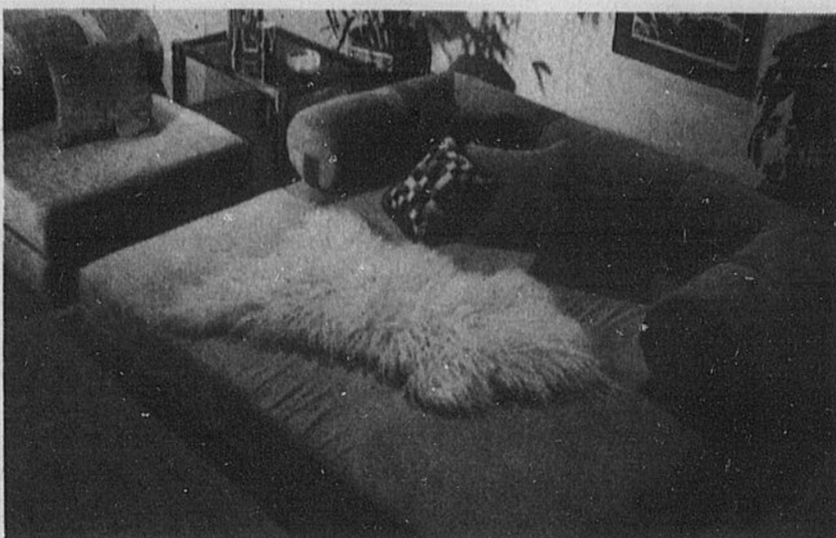

286.88 Ord. 359.00
$15 par mois
Canapé "Snuggler" à 72.00 de rabais

(12-1) La Baie vous offre le "Snuggler" à un prix très abordable. Canapé qui s'intègre bien à un décor moderne et qui se transforme facilement en lit à 2 places. Recouvrement en velours côtelé chameau. **Le petit "Snuggler" (12-2)** Ord. 189.00, **148.00**