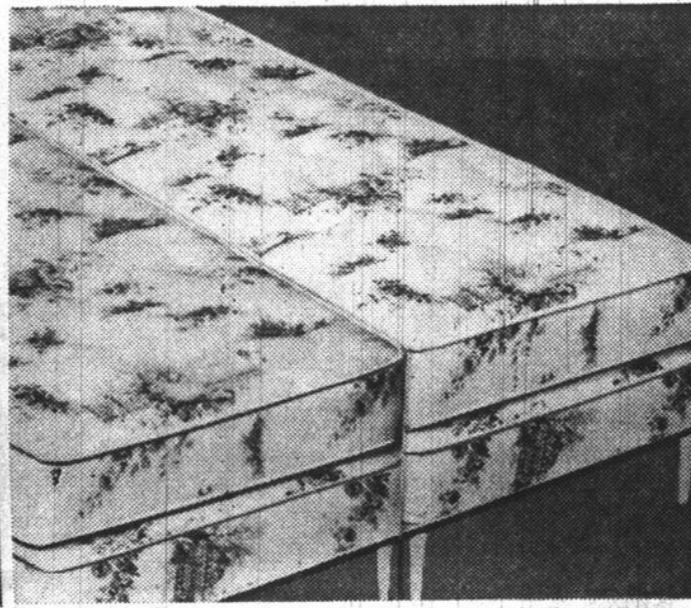

## B. Continental "Royal Crest"

Matelas exclusif à EATON avec un coutil à surface de nylon prolongeant sa durabilité. Du type 312 ressorts hélicoïdaux. Isolant de sisal plus 1/4" d'épaisseur de plastique-mousse et bandes de feutre. Bordure préfabriquée, rebord intérieur à cordonnet. Sommier-tapissier assorti. Jeu de 6 pieds. Largeurs 2'6", 3'0" et 3'3".