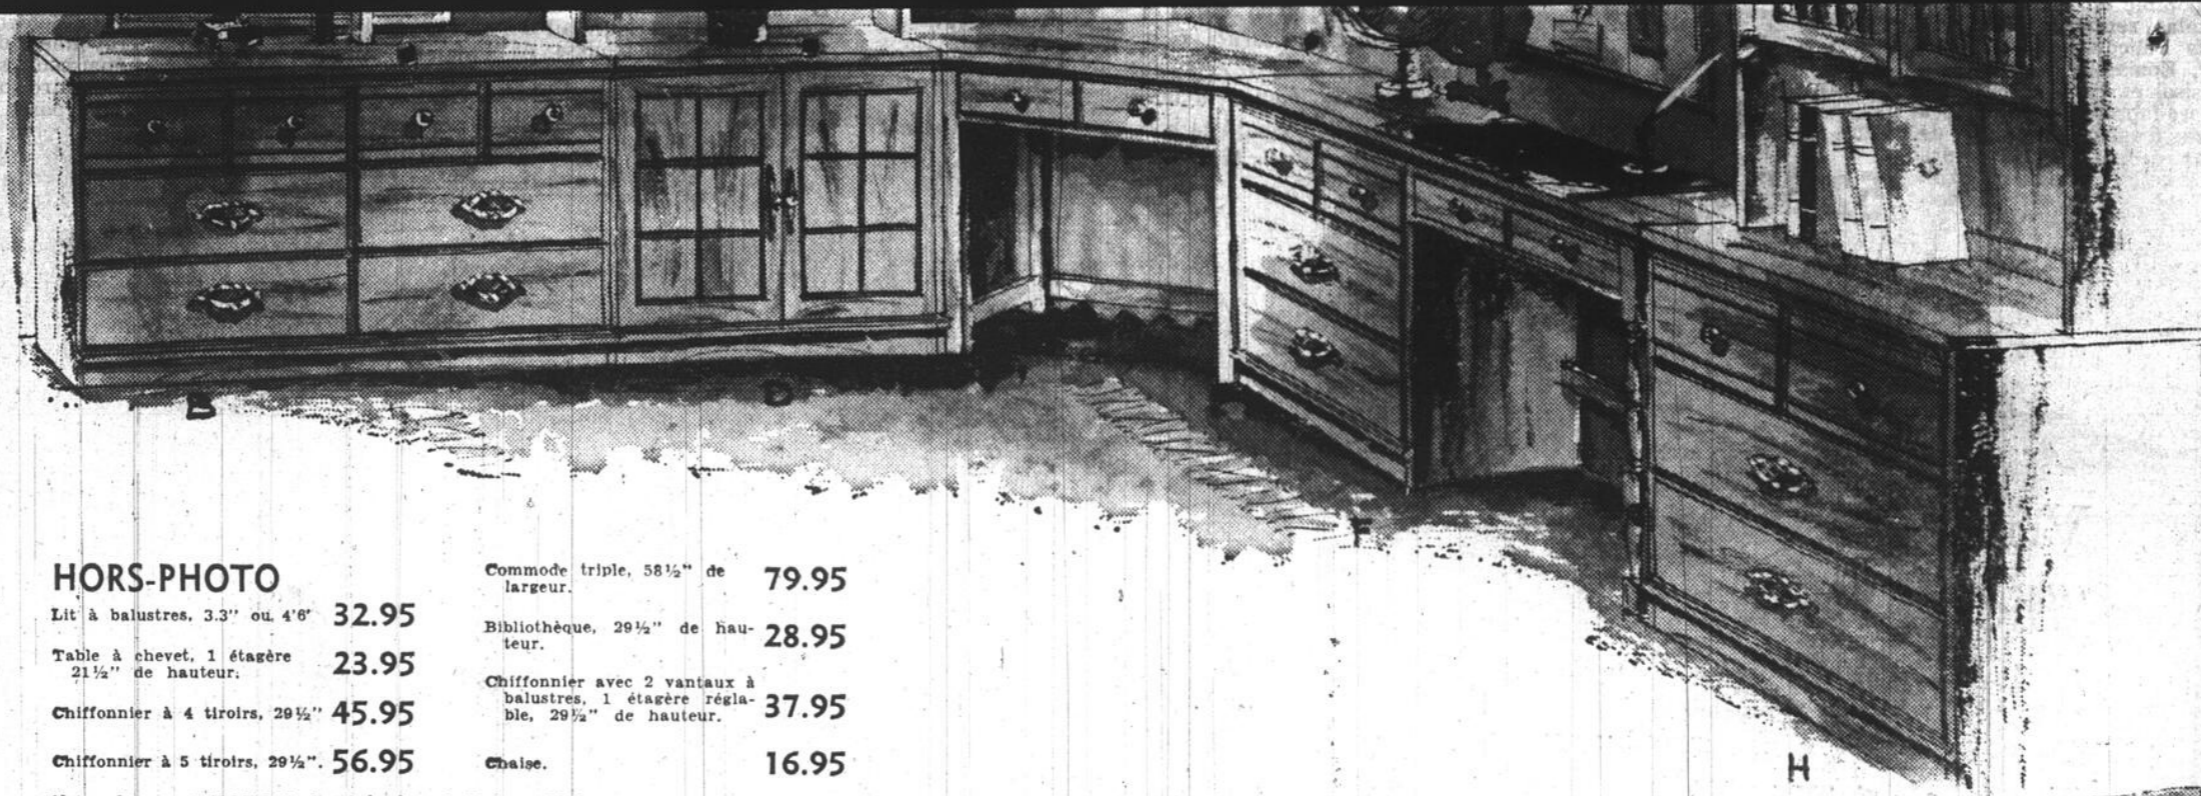

- A. Miroir et encadrement, 34" x 44". **32.95**
- B. Commode double, 48" de largeur. **64.95**
- C. Elément superposable à 3 étagères, 29" de largeur. **29.95**
- D. Chiffonnier à 2 vantaux, 1 étagère réglable. 29½" de largeur. **34.95**
- E. Meuble d'encoignure, 30¾" de largeur. **35.95**
- F. Secrétaire d'étudiant, 48½" de largeur. **51.95**
- G. Elément superposable avec vantaux à balustres, 3 étagères, 29" de largeur. **39.95**
- H. Chiffonnier, 3 tiroirs, 29½" de largeur. **39.95**