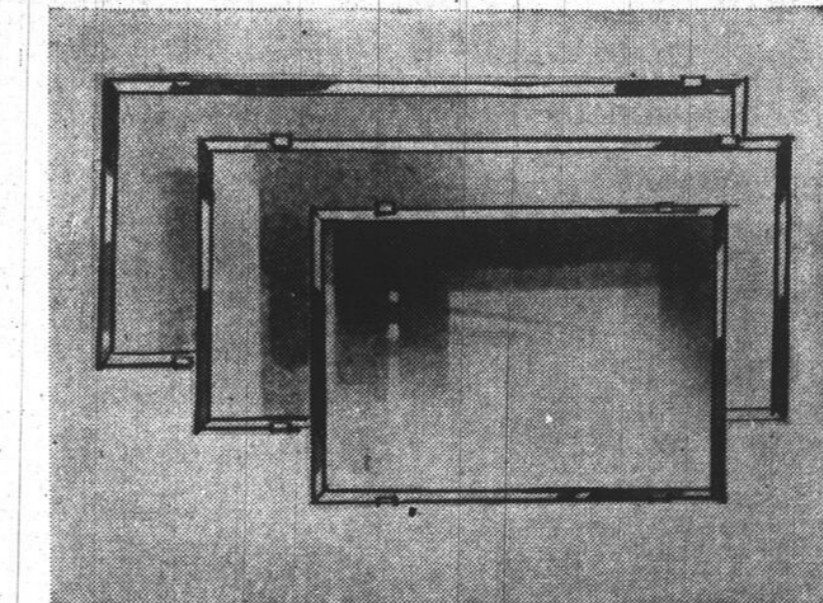

Prix individuels:  
Miroir, 31" x 16" **21.95**  
Applique, 17" de longueur, 5½ de largeur **9.95**  
Étagère, 24" de longueur, 7" de profondeur **12.95**

**Miroirs polis Haddon Hall**

Prix du Foyerama

20" x 30"	28" x 44"	32" x 54"
<b>11.95</b>	<b>24.95</b>	<b>37.95</b>