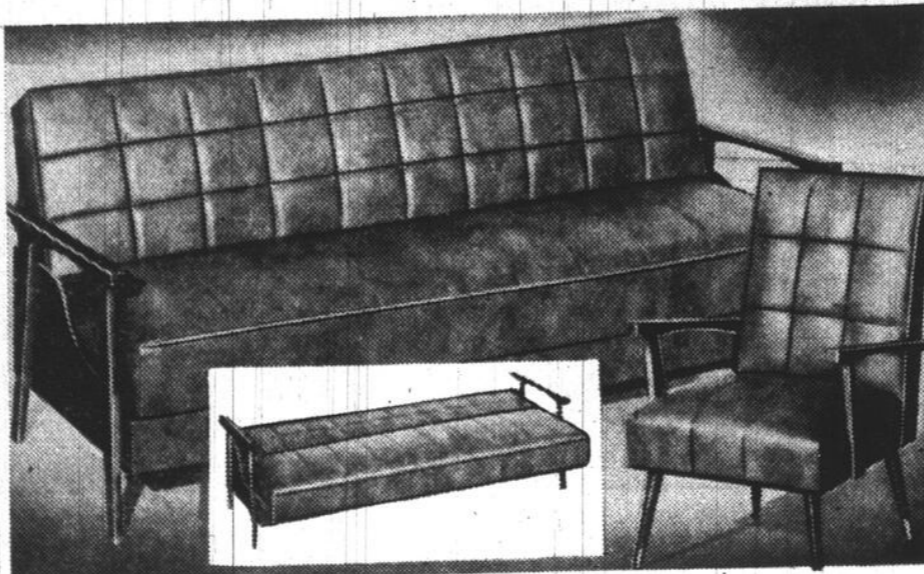

### Spécial! Divan convertible

Un confort de 24 heures! Matelas-siège réversible fait de 4" de plastique-mousse. Dossier-traversin amovible en plastique-mousse laissant une surface de sommeil de 28" x 72". Ressorts "no-sag" anti-affaissement. Revêtement robuste à tressage soigné, dans les teintes de: rouille, bleu mariné, marron, beige ou ton or.