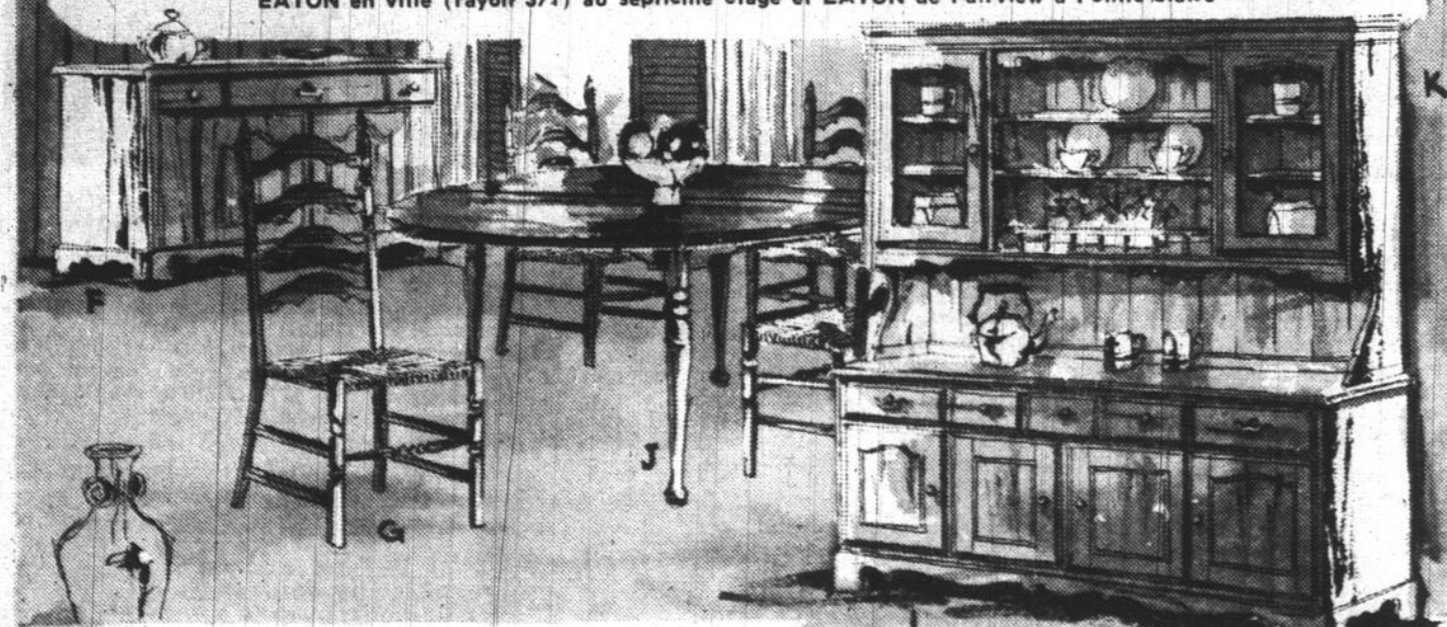

Fonctionnement "sans givre"

L'air est aspiré sous le congélateur, passe sur une plaque refroidissante où il dépose son humidité. Sec et froid, il est aspiré alors vers le congélateur et empêche que le givre se forme sur les parois et les aliments. L'opération est inversée pour la distribution d'air froid dans le corps du bas.

Combiné 2 portes VIKING Eaton 13.7 pi.cu. Fonctionnement "sans givre" anti-corvée.

Adoptez ce superbe combiné réfrigérant et mettez fin une fois pour toutes aux laborieuses corvées de dégivrage! Congélateur de 4.1 pi. cu. "zone zéro" d'une capacité de 144 lbs, 2 plateaux à cubes de glace. Réfrigérateur de 9.6 pi. cu. avec section beurre-fromage, légumier jumelé, et moule à oeufs. Portes magnétiques, condensateur encastré. Intérieur à élégant fini 2 tons: blanc/bleu. 30 3/4" x 26 5/8" (hors-tout) 64 1/2" de hauteur. 5 ans de garantie sur le compresseur, 1 ans de garantie globale (pièces et main-d'oeuvre compris). Eprouvé et approuvé par le BUREAU EATON DE RECHERCHES.

Prix du Foyerama
Combiné 2 portes ouvrant à gauche ou à droite — Modèle 6613FX.

289⁹⁵

14.10 par mois
(24 mensualités)

Fini cuivré ouvrant à droite **294.95**

Renseignez-vous sur place au sujet d'une allocation d'échange sur votre réfrigérateur actuel.

COMPOSEZ 842-9331, poste 736

EATON en ville (rayon 259) au cinquième étage et EATON de Fairview à Pointe-Claire

HEURES D'AFFAIRES EATON: 9 H. 30 A 6 H.

OUVERT JEUDI ET VENDREDI SOIRS

EN VILLE JUS-QU'A 9 H.

A FAIRVIEW JUS-QU'A 10 H.

MAGASIN-ENTREPOT JUS-QU'A 9 H.

LE STANDARD DES COMMANDES TELEPHONIQUES OUVRE A 8 H. 842-9211