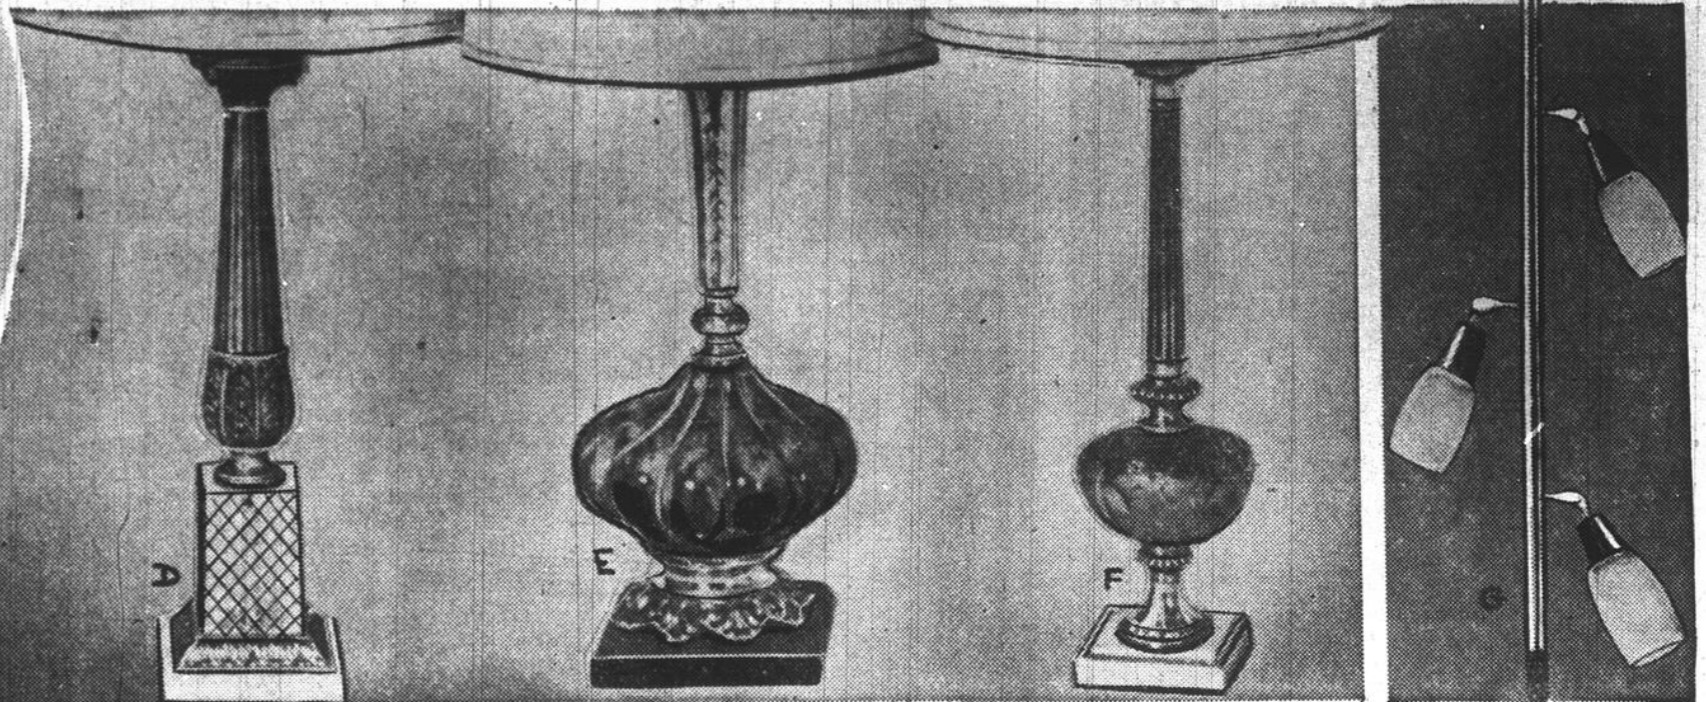

EATON fait briller de tous ses feux votre maison!

Un éclairage décoratif à prix Foyerama

Toutes sont munies de douille à 3 intensités.

Prix du Foyerama
Au choix

19.95

chacune
Ampoules en sus
2.40 par mois (9 mensualités)

A. Forme très chic... fût en métal de ton vieil or orné de 6 pendeloques en cristal de 2"; monté sur socle de marbre noir. Abat-jour en vinyle blanc. Environ 31" de hauteur.

B. Lampe de faïence HAEGER de forme gracieuse et actuelle. Choix de turquoise ou olive! Abat-jour assorti en parchemin opaque. Environ 36½ de hauteur.