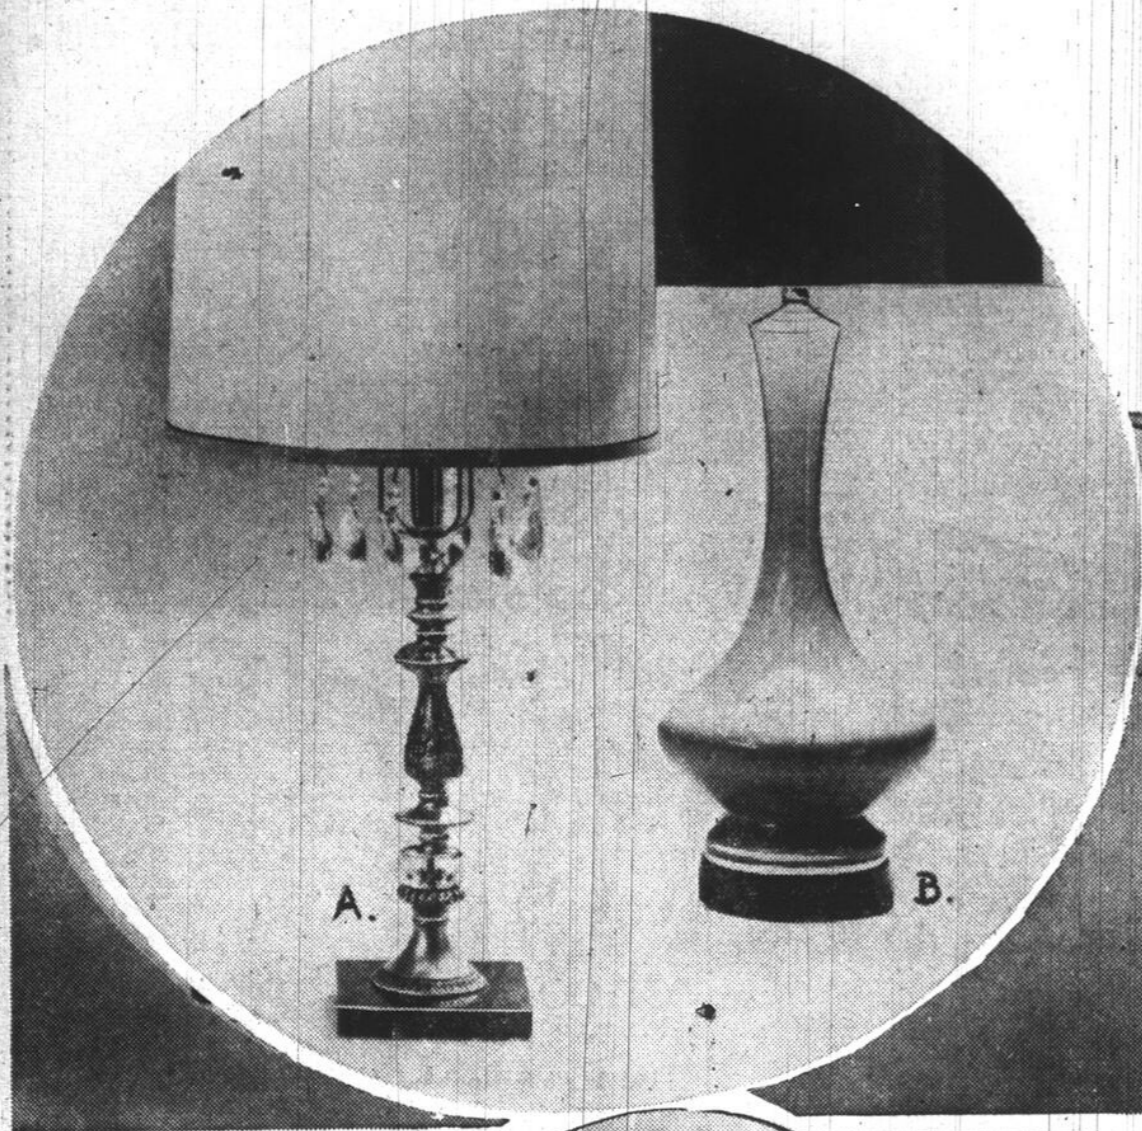

EATON fait briller de tous ses feux votre maison!

Un éclairage décoratif à prix Foyerama

Toutes sont munies de douille à 3 intensités.

Prix du Foyerama
Au choix

19.95

chacune
Ampoules en sus
2.40 par mois (9 mensualités)

A. Forme très chic... fût en métal de ton vieil or orné de 6 pendeloques en cristal de 2"; monté sur socle de marbre noir. Abat-jour en vinyle blanc. Environ 31" de hauteur.

B. Lampe de faïence HAEGER de forme gracieuse et actuelle. Choix de turquoise ou olive! Abat-jour assorti en parchemin opaque. Environ 36½ de hauteur.