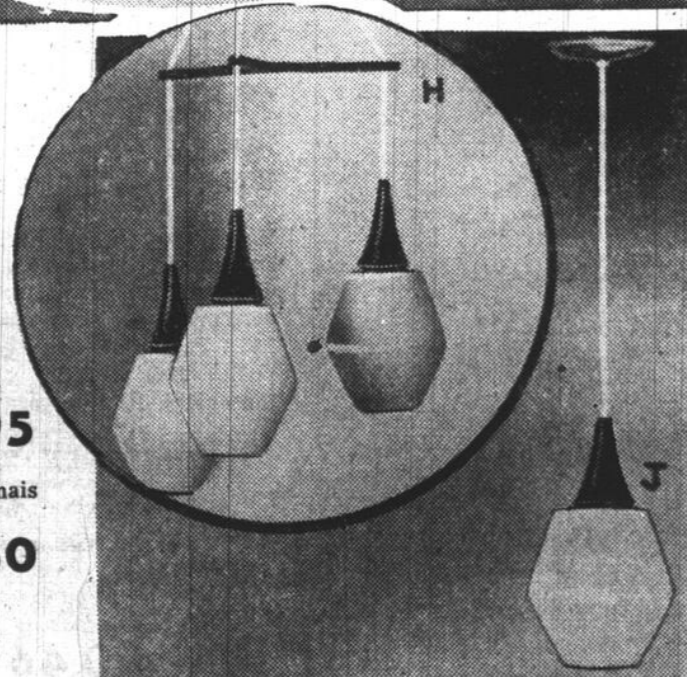

A la manière scandinave

H. Style suédois. 2 très beaux laminaires à 3 éclairages, monté en noyer de forme fuselée. Les diffuseurs sont en verre givré. Utilisable avec ampoule de 60 watts.

Prix du Foyerama **14.95**

J. Modèle illustré ci-haut... mais avec un seul éclairage.

Prix du Foyerama **5.50**

COMPOSEZ 842-9211

EATON en ville (rayon 337)
au septième étage et EATON de
Fairview à Pointe-Claire.

Lampes de table... jolis sortilèges!

D. Forme classique finie vieil or et montée sur piedestal de cristal poli; socle en marbre italien. Abat-jour en taffetas rayonné de ton blanc. Environ 37½" de hauteur.

Prix du Foyerama

29.95

chacune

ampoules en sus
3.25 par mois (10 mensualités)

E. Fût en faïence monté sur socle fini noyer foncé. Abat-jour de parchemin recouvert de tissu. Environ 39½" de hauteur.

F. Colonne en métal fini à l'ancienne posé sur un socle en verre beige orné de ton or. Abat-jour en taffetas rayonné de ton blanc et orné d'un passement de ton or. Environ 36½" de hauteur.

Toutes sont munies de douilles à 3 intensités

EATON en ville (rayon 377) au septième étage et EATON de Fairview à Pointe-Claire

G. Style colonne

Prix du Foyerama

24.95

(Ampoules en sus)

2.70 par mois (10 mensualités)

Forme très moderne, munie d'une douille à 3 éclairages et de 3 bras à pivot; verre de jolie teinte ambre; diffuseurs en métal plaqué laiton. Extensible de 7'4" à 8'4"; partie centrale finie laiton satiné. Les deux extrémités sont de ton brun.