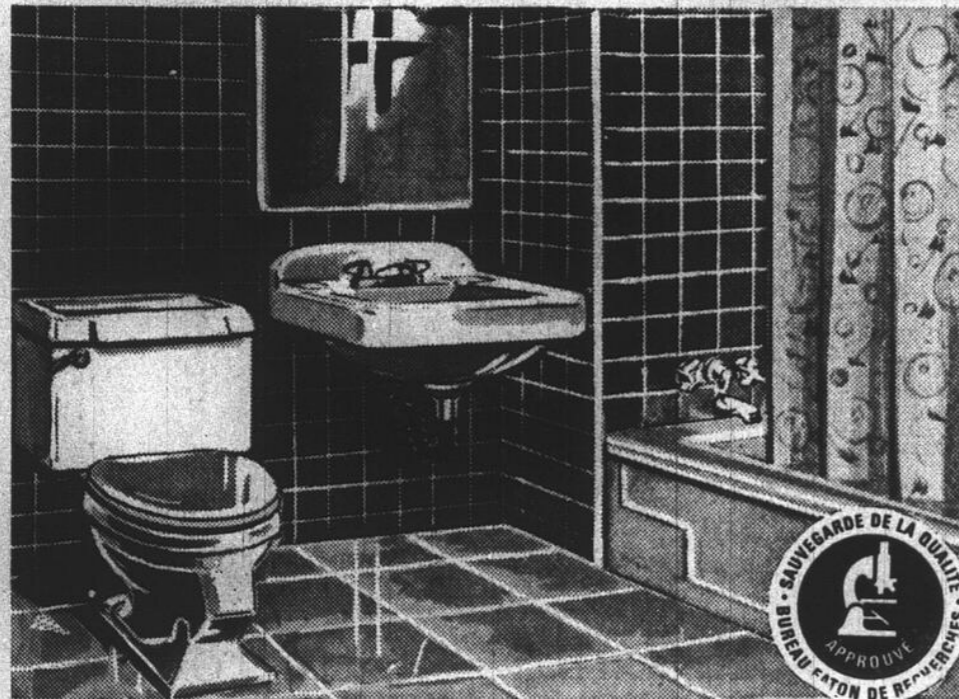

## 3 pièces sanitaires Haddon Hall EATON

Blanc ou en couleur avec ferrures chromées incluses. Baignoire de 5' à encastrer en acier revêtu d'émail cuit, avec bouchon, crépine et bonde de trop plein. Lavabo en porcelaine vitrifiée, 17" x 19" avec robinetterie centrale de 4". Bol d'aisance et réservoir en porcelaine vitrifié avec ferrures et abattant. Epruvé et approuvé par le BUREAU EATON DE RECHERCHES.