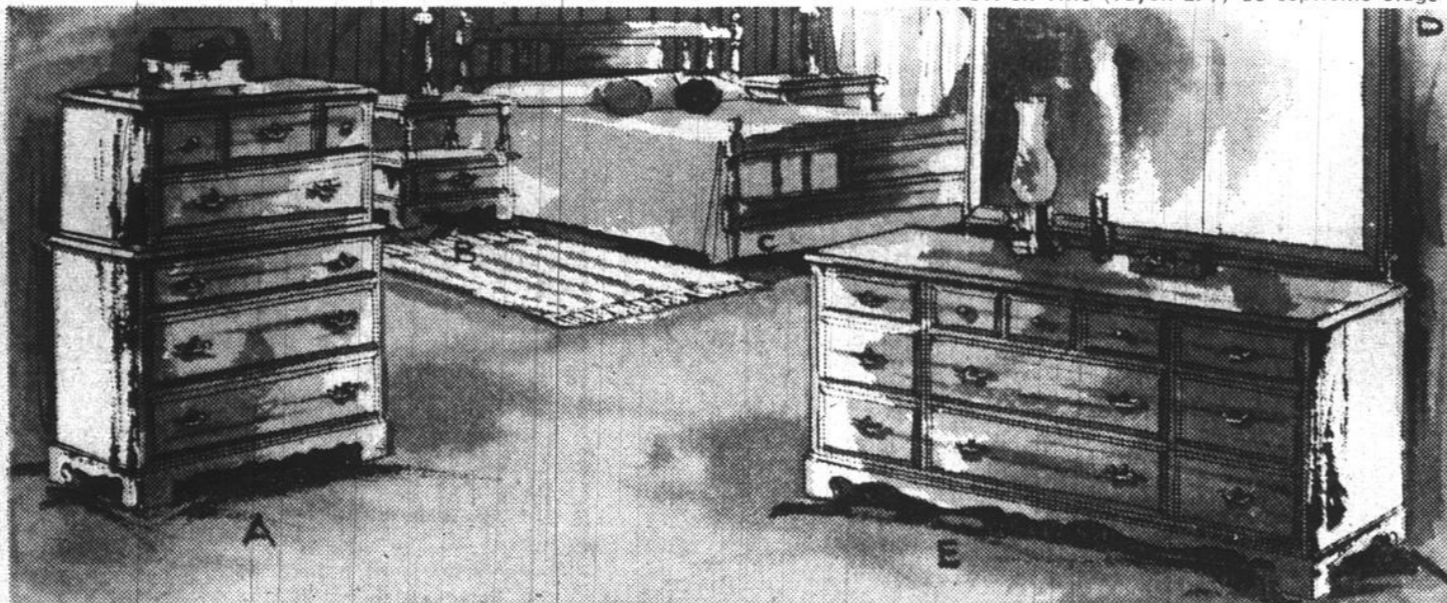

un robuste outil de coton imprimé. Isolant en isal. Bordure préfabriquée, rebord intérieur à cordonnet, poignées de manipulation; oeillets d'aération. Sommier-tapisier assorti. Jeu de 6 pieds.

74⁹⁵
8.10 par mois
(10 mensualités)

EATON en ville (rayon 271) au septième étage et EATON de Fairview à Pointe-Claire

capitonnage en plastique-mousse et un revêtement en plastique, facile d'entretien. Choix de couleur: blanc ou beige. 3 largeurs au choix: 2'6", 3'0" ou 3'3".

(une plus grande densité de caoutchouc-mousse assurant un confort horizontal à tout le corps). Sur une des surfaces 1/4" de plastique-mousse piqué à un motif de rayonne damassée. Sommier-tapisier assorti. Jeu de pieds en bois franc fini naturel.

26", 30" ou 33"
4'0" ou 4'6"

119⁸⁹

Agencements de style colonial faits de pièces en érable signées "Vilas"

Aubaines spéciales durant le mois de février

Toute la chaleur rustique présentée à la moderne, tout à fait adaptée à la vie en appartement ou en résidence privée — Meubles assortis de chambres à coucher et de salles à manger combinant une ambiance reposante et stable accentuée par un fini érable pâle

Meubles de chambres à coucher

"Candlelight". Ne manquez pas les prix spéciaux individuels durant le FOYERAMA EATON DU PRINTEMPS. Construction soignée en érable massif. Poignée en métal fini antique. Laque protecteur résistant aux cernes.

Meubles de salle à manger

1. Prix du FOYERAMA
- A. Chiffonniers superposés, 35" **149.40**
  - B. Table de chevet, 21" **54.00**
  - C. Lit à balustres (3'3" ou 4'6") **67.95**
  - D. Miroir à commode, 26" x 42" **70.20**
  - E. Commode triple, 58" **158.50**

1. Prix du FOYERAMA
- F. Desserte, 43" **116.95**
  - G. Chaise à dossier rustique et siège en paille **42.30**
  - J. Table ovale (44" x 60", avec 2 rallonges: 84") **166.50**
  - K. aisselier 58" **150.30**
  - L. Buffet, 58" **178.20**

Faites votre choix parmi d'autres ensembles "VILAS" de style colonial, à prix spéciaux: meubles de salons, chambres à coucher, salles à manger... chez EATON en ville seulement.

EATON en ville (rayon 371) au septième étage et EATON de Fairview à Pointe-Claire