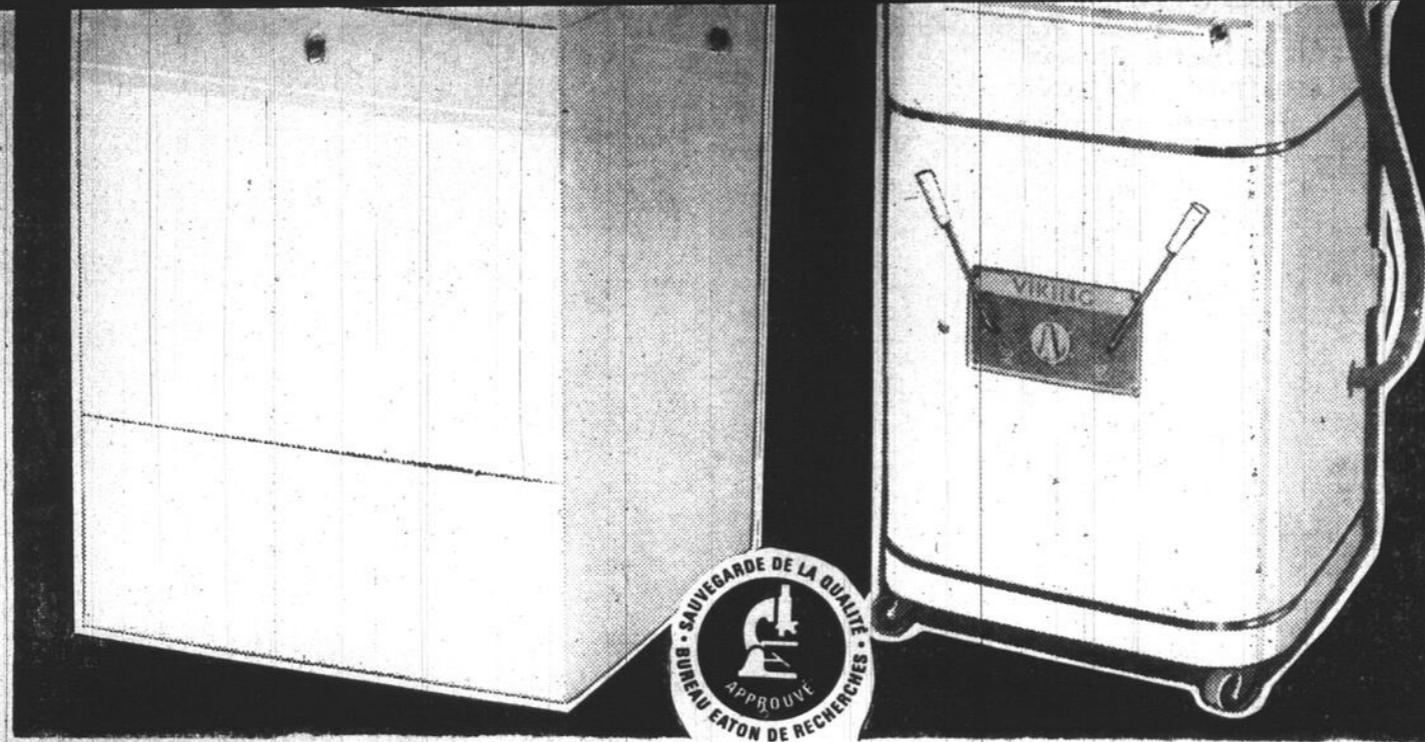

à 2 cycles

2 cycles et 2 températures d'eau assurent un lavage adéquat pour tous genres de tissus. Rincage à eau froide ou tiède. Vitesse simple pour petite ou grosse lessive. Niveau d'eau réglable. Rincage de part en part (l'eau savonneuse se retire à mesure que l'eau de rinçage propre opère). Filtre à charpie centrale. Le couvercle s'ouvre bien à plat et offre en espace supplémentaire de travail 28 1/8" x 27 1/4" x 36" de hauteur (43 1/2" avec dossier).

Prix du FOYERAMA

Modèle automatique W66 FX-INS

199.95

Modèle W66FX-IWS, avec répuérateur d'eau savonneuse 219.95

5 ans de garantie sur la transmission, 1 an de garantie globale — Prise à 3 conduits de rigueur.

COMPOSEZ 842-9331, poste 777

EATON en ville (rayon 256) au cinquième étage et EATON de Fairview à Pointe-Claire

Prix du FOYERAMA

Modèle 647T

129.95

8.20 par mois (18 mensualités)

De forme carrée et compacte, montée sur roues et mesurant à peine 22" x 22" x 47". Pompe puissante actionnée par moteur. Périodes de lessive réglées par minuterie. Agitateur à aubes "Succion vane". Essoreuse à tête chromée avec déblocage de sécurité et arrêt des rouleaux. Filtre à charpie. Epruvé et approuvé par le BUREAU EATON DE RECHERCHES. 5 ans de garantie sur la transmission, le moteur, la pompe et l'engrenage. 1 an de garantie globale.

COMPOSEZ 842-9331, poste 777

EATON en ville (rayon 257) au cinquième étage et EATON de Fairview à Pointe-Claire