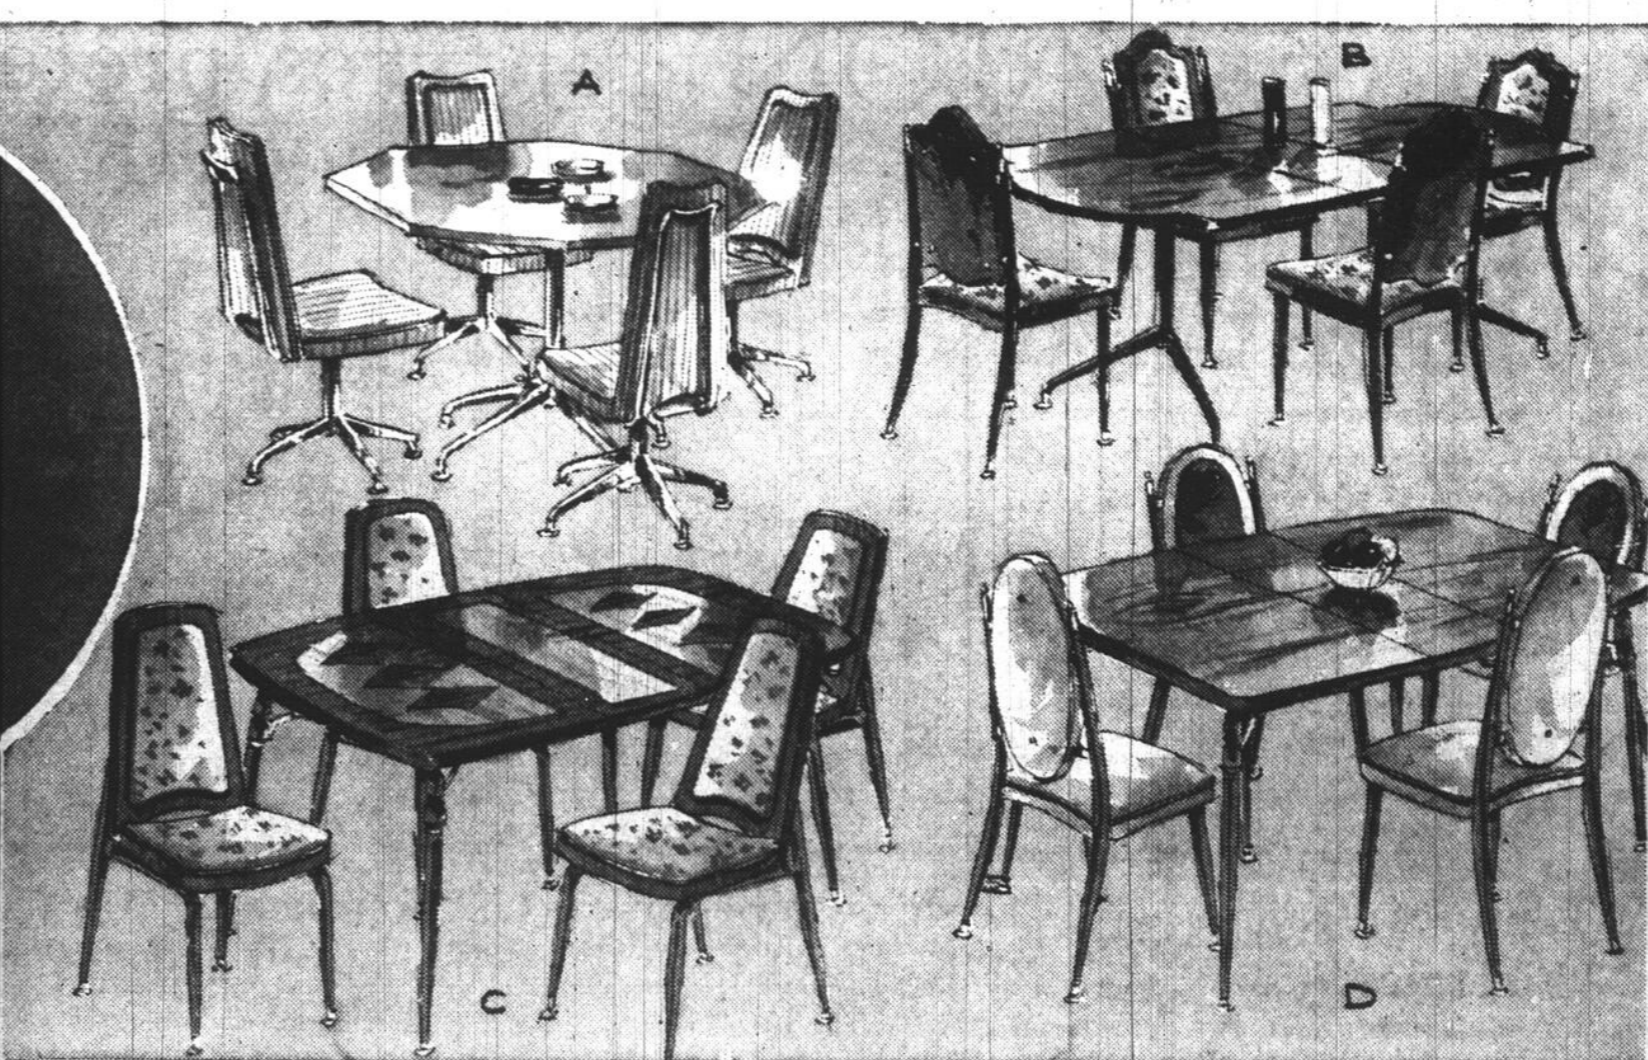

**FOYERAMA
EATON
DU
PRINTEMPS**

Ajoutez plus de chaleur à votre foyer

Accessoires de cheminées offerts à de bas prix individuels exécutés en laiton ru-tilant qui doteront votre foyer d'une note de distinction.

A. Ecran 36" x 28" de lar- gueur — 36" x 31" de largeur. Au choix.	19.99	C. Ensemble d'entretien.	19.99
B. Chenêts.	16.99	D. Porte-bûches.	12.99
HORS-PHOTO Foyer : 18"	6.99	Foyer : 21"	7.99
		Foyer : 24"	8.99

Mobiliers 5 pièces qui personnaliseront votre cuisine