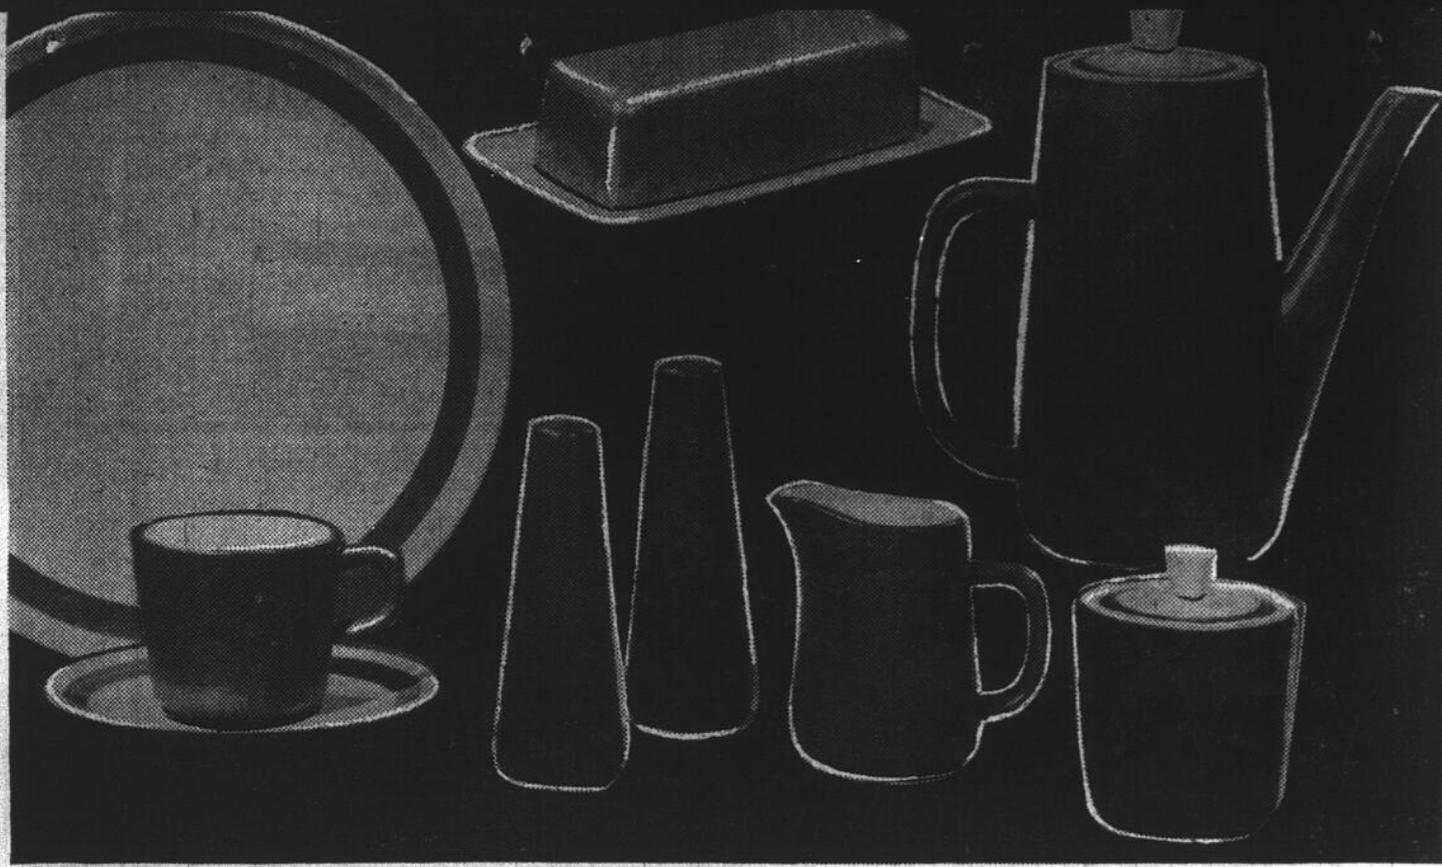

## Service de faïence de 59 pièces

Prix du Foyerama

**39.99**

Couleurs superbes... forme gracieuse. Choix de jaune tulipe, beige miel, vert Sahara; tous harmonisés avec blanc. Le service de 8 couverts comprend: assiettes à diner, à pain et beurre, coupes à fruit, bols à céréales, tasses et soucoupes; une cafetière, beurrier couvert, sucrier couvert et crémier, plat à grillades, salière et poivrière, saladier.