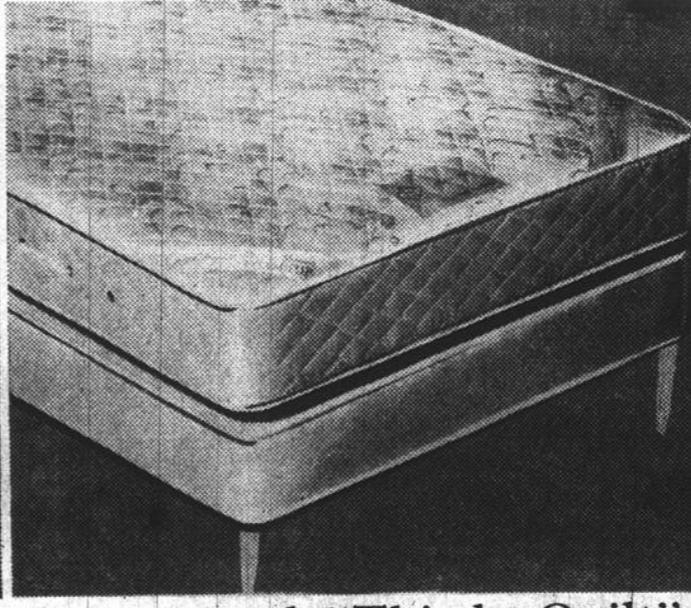

Matelas, sommier  
tapissier, pieds

**69.95**

7.55 par mois  
(10 mensualités)

Une offre rarement vue pour  
2 continentaux de qualité

## B. Continental "Royal Crest"

Matelas exclusif à EATON avec un coutil à surface de nylon prolongeant sa durabilité. Du type 312 ressorts hélicoïdaux. Isolant de sisal plus 1/4" d'épaisseur de plastique-mousse et bandes de feutre. Bordure préfabriquée, rebord intérieur à cordonnet. Sommier-tapissier assorti. Jeu de 6 pieds. Largeurs 2'6", 3'0" et 3'3".