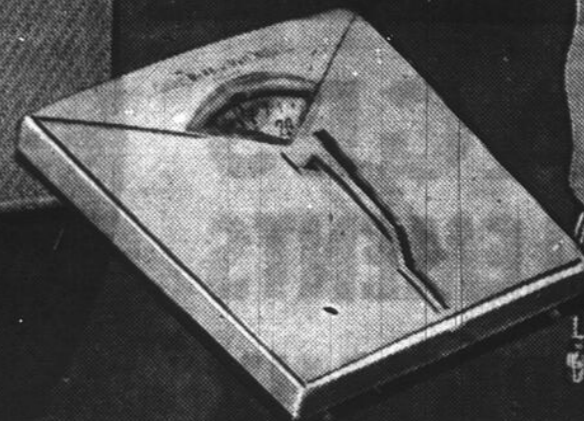

EATON

FOYERAMA
EATON
DU
PRINTEMPS