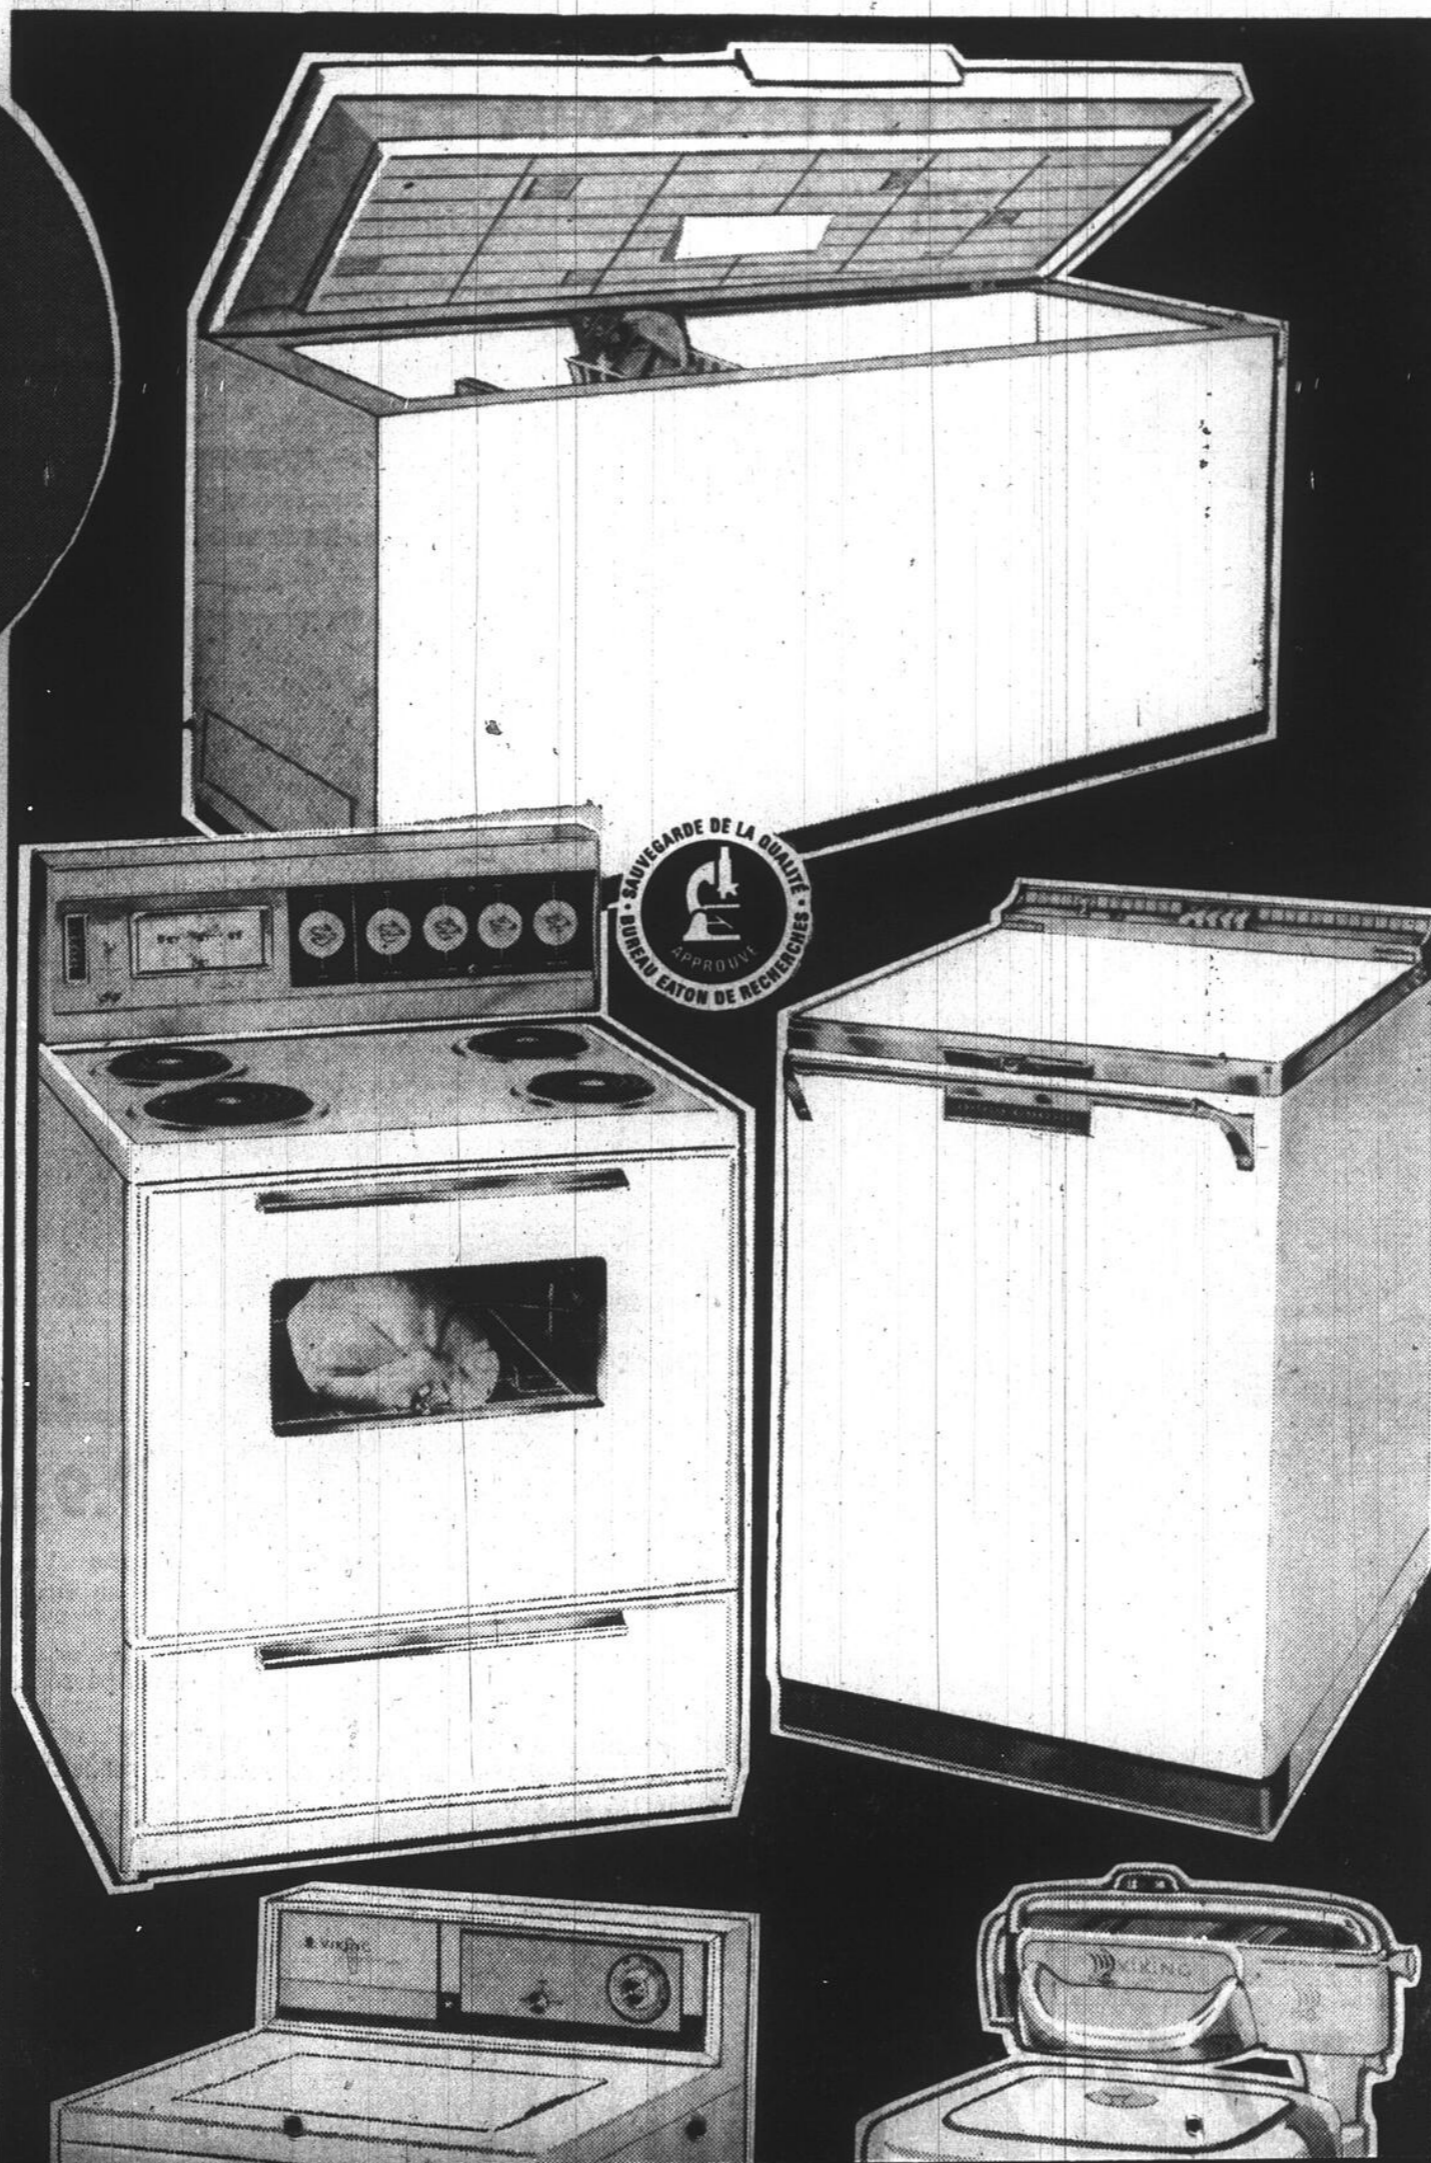

FOYERAMA
EATON
DU
PRINTEMPS

VIKING Eaton 30" avec tourne-broche

Prix du FOYERAMA
Modèle électrique 306B
Fini blanc

199.95

12.65 par mois (18 mensualités)

Une cuisinière électrique dernier cri à un prix remarquablement bas. Thermomètre de cuisson à vibreur, vous permettant de choisir le degré de cuisson adéquat. Tourne-broche et thermomètre à minuterie. Four à chaleur rapide. Commutateurs pour éléments de surface à chaleur infinie. Contrôle pour grillades. Lumière et hublot sur porte. Cadran, étagères et guides amovibles. Epruvé et approuvé par le BUREAU EATON DE RECHERCHES. 3 ans de garantie sur tous les éléments, 1 an de garantie globale.

COMPOSEZ 842-9331, poste 471

EATON en ville (rayon 256) au cinquième étage
et EATON de Fairview à Pointe-Claire

Machine à laver
VIKING Eaton

Congélateur-coffre "Bélanger" 23 pi. cu

Prix du FOYERAMA
Modèle BH230S

209.95

Un modèle compact pouvant contenir jusqu'à 805 lbs de denrées. Peu encombrant grâce à des parois isolantes minces faite en polyuréthane. Section à congélation rapide pour préparer les denrées à une longue période de remisage. Panier mobile. Scellage assuré par une bande isolante éliminant toute fuite de congélation. Serrure et clés. Hauteur 37 1/4", profondeur 28" et longueur 61 1/2". 5 ans de garantie sur le compresseur et 1 an de garantie globale.

COMPOSEZ 842-9331, poste 736

EATON en ville (rayon 259) au cinquième étage
et EATON de Fairview à Pointe-Claire

Votre vaisselle est lavée sans encombrement

Modèle "Westinghouse" De Luxe SPF - 2A

Prix du FOYERAMA

259.95

12.65 par mois (24 mensualités)

Une machine à laver la vaisselle mobile qui ne requiert aucune installation spéciale de plomberie ou électrique. 5 boutons-poussoir sélecteurs assurent 5 cycles de lavage. Lavage double, rinçage triple. Température de l'eau : 145°. Peut contenir jusqu'à 9 couverts avec casseroles et poêles. 22 3/4" x 30 3/4" x 34 3/4" de hauteur. Blanc ou fini ton cuivré. 1 an de garantie.

COMPOSEZ 842-9331, poste 471

EATON en ville (rayon 256) au cinquième étage
et EATON de Fairview à Pointe-Claire

VIKING à essoreuse
pompe et minuterie

00673