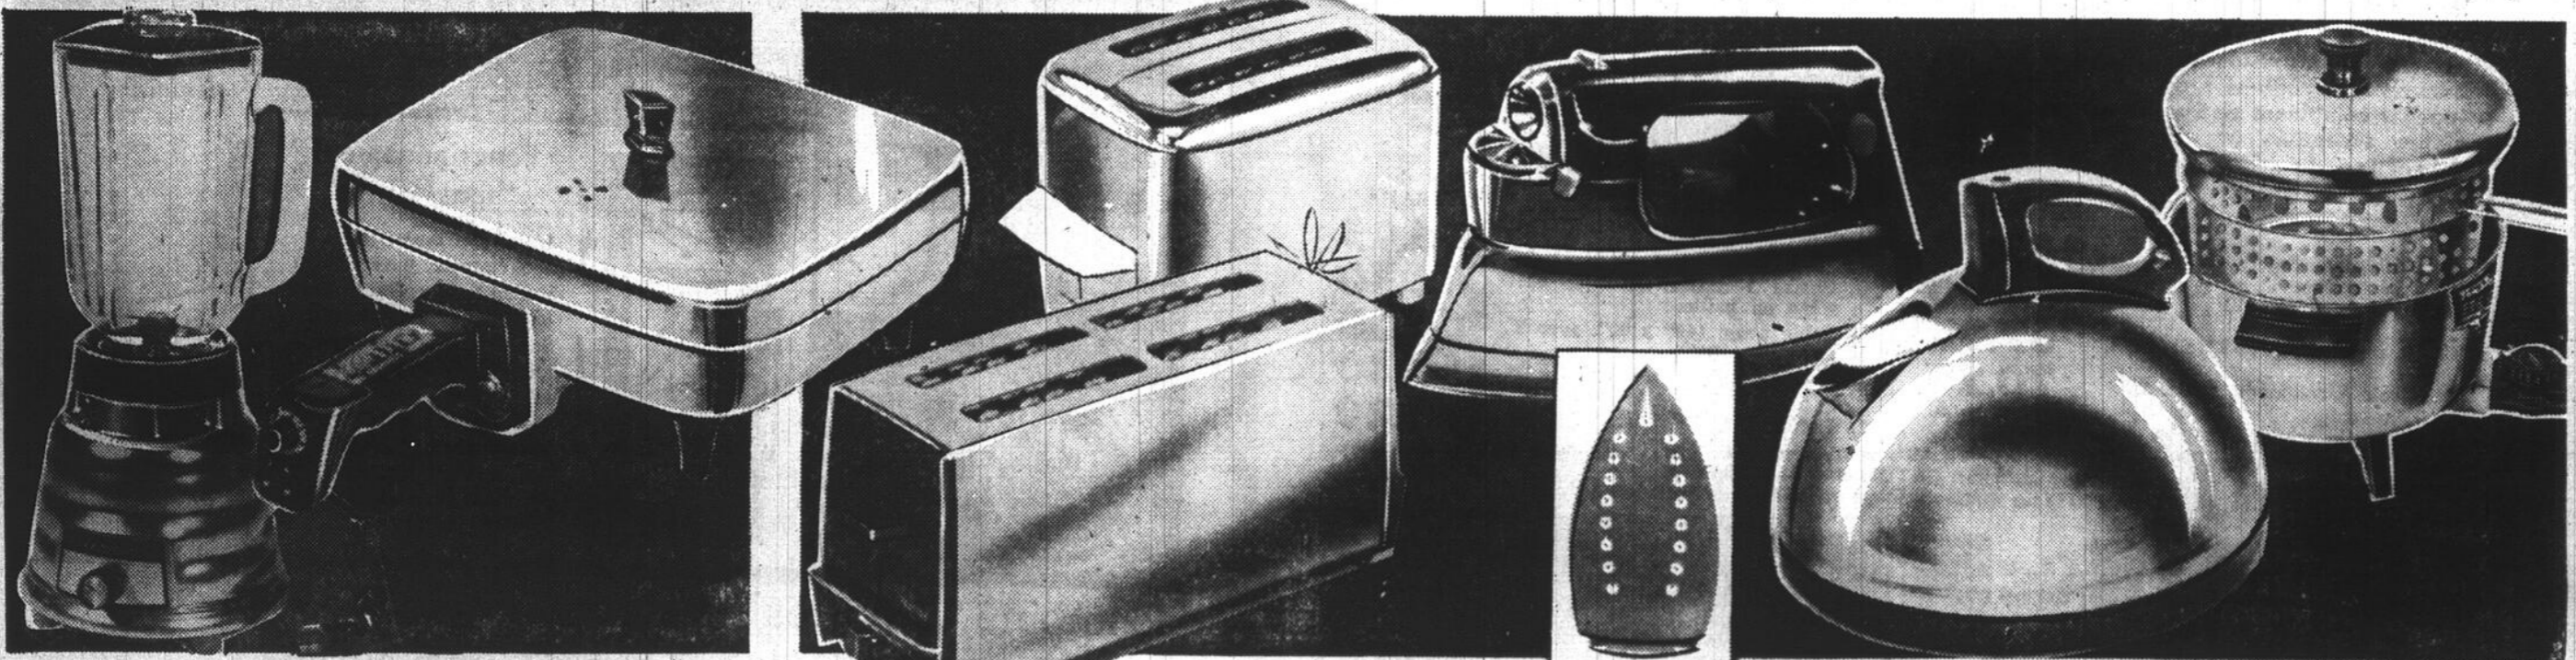

Broyeurs "Oster"

Offert avec livre de recettes grâce auquel vous ferez des merveilles. Socle en métal plaqué chromium. Contenant gradué en verre à capacité de 4 tasses; s'ouvre aux 2 extrémités pour un entretien facile. Dessus qui fait tasse à mesurer. Prix du Foyerama 475 watts, moteur à 2 vitesses et couvercle "Sealtite".

32.95

Poêlons "Torcan"

Aluminium épais dont l'intérieur est traité Teflon pour cuisson sans matière grasse. Cet appareil est muni d'un thermostat, d'une confortable poignée bakelite pourvue d'un guide, bouton de commande, cordon amovible et branchement, spatule de nylon. 10 1/2" de dia.

Modèle TEF1.

Prix du Foyerama **15.95**

Grille-pain de marque Proctor

Peut griller 4 tranches — même de pain congelé. Fini plaqué chromium avec panneaux de ton noir aux extrémités; muni d'une corde et d'un ramasse-miettes mobile; grille le pain à la teinte désirée et réchauffe les rôties refroidies sans les brûler. Ramasse-miettes mobile et facile d'entretien. Modèle 20554.

Prix du Foyerama **15.95**

Modèle à 2 tranches; grille automatiquement à la teinte désirée. Fini plaqué chrome, muni d'une corde. Contrôle radiant pour une chaleur bien distribuée; réchauffe les rôties refroidies sans les brûler. Ramasse-miettes mobile et facile d'entretien. Modèle 21224.

Prix du Foyerama **11.95**

Fers Proctor

D'un usage très facile. Semelle à 17 events pour une parfaite distribution de la vapeur. Modèle léger, muni d'une poignée en bakelite noir avec guide-tissu. Au simple toucher, transformez-le à sec ou à vapeur.

Modèle 10227.

Prix du Foyerama **10.95**

Bouilloires Filtro

Cuivre plaqué nickel et chromium très brillant; poignée et socle en bakelite noir. Capacité de 2 pintes; chauffe en moins de 5 minutes; dispositif de sécurité qui fonctionne dans le cas où l'eau est complètement évaporée. Munie d'une corde et d'un élément de 1500 watts.

Modèle 5001.

Prix du Foyerama **7.95**

Appareils Toastess

Pour la friture profonde; aluminium épais, thermostat qui peut régler la température jusqu'à 400 degrés. Capacité de 5 pintes. Offert avec panier; panneau de devant portant l'inscription d'un guide-cuisson. Poignées et piètement en bakelite.

Modèle 69

Prix du Foyerama **11.95**

EATON en ville — Petits appareils électriques (rayon 277) au quatrième étage et EATON de Fairview à Pointe-Claire.

HEURES D'AFFAIRES EATON: 9 H. 30 A 6 H.

OUVERT JEUDI ET VENDREDI SOIRS

EN VILLE JUS-QU'A 9 H.

A FAIRVIEW JUS-QU'A 10 H.

MAGASIN-ENTREPOT JUS-QU'A 9 H.

LE STANDARD DES COMMANDES TELEPHONIQUES OUVRE A 8 H. **842-9211**