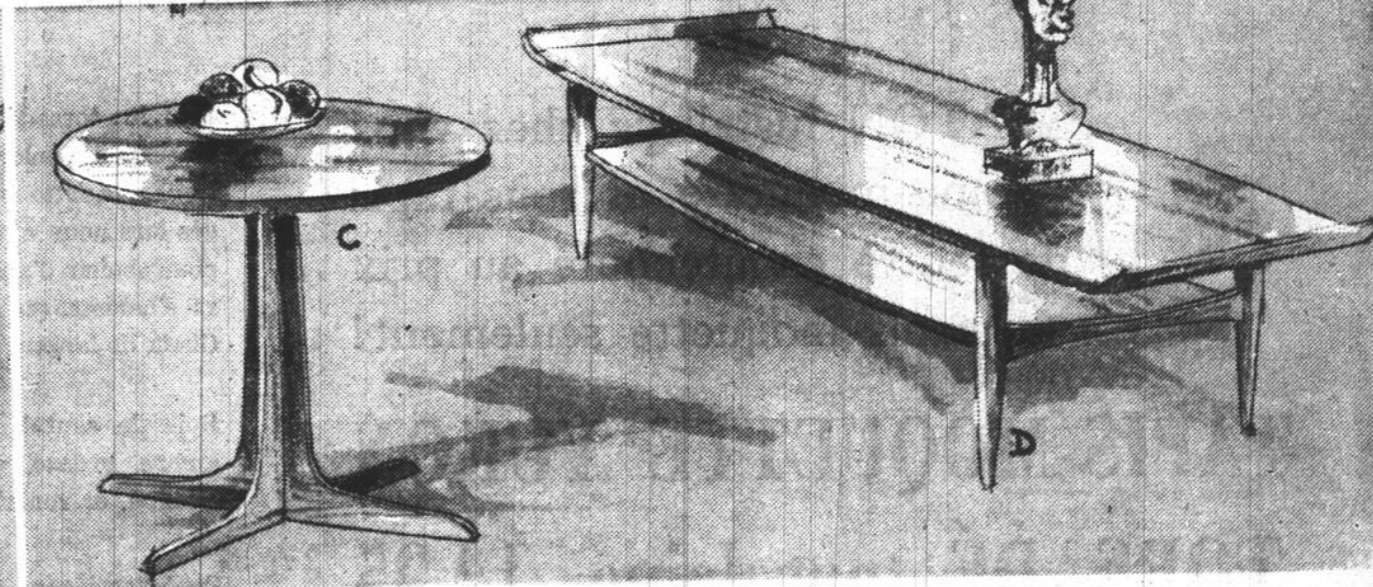

fauteuil à dossier courant et ottoman par "Pepler Selig" à prix spécial

L'ensemble 3 pièces

239⁰⁰

11.65 par mois (24 mensualités)

Prix du foyerama

Mêmes caractéristiques indiscutables du style moderne par "PEPLER SELIG": pureté des lignes, construction soignée et capitonnage identique à celui des 3 sofas ci-dessus. Choisissez le revêtement qui vous convient parmi une sélection de tissus imprimés, unis, des tweeds variés, des jacquards tissés ton sur ton. Les coloris sont irrésistibles.

Le choix combinable de sofas, fauteuils 3 pièces et causeuses présente le même capitonnage soigné à coussins B. F. GOODRICH "Custom Crown". Montant en bois massif et ressorts anti-affaissement "no-sag" pour une robustesse durable. Tabliers recouverts, ébénisterie apparente finie noyer.

Hors-photo:

Causeuse de 55" de longueur, avec dossier à coussins. Prix du Foyerama **239.95** chacune **465.00** la paire

COMPOSEZ 842-9211

EATON en ville (rayon 470) au septième étage et EATON de Fairview à Pointe-Claire

Découvrez le somptueux confort:

"Custom Crown Foam Cushioning"

par B. F. Goodrich

Un capitonnage superposé comprenant une épaisseur de plastique-mousse polyuréthane entre 2 épaisseurs extra-souples de caoutchouc-mousse latex. Les coussins gardent leur forme pour des années.

Ajoutez une note avant-gardiste avec ces tables d'appoint exécutées en noyer par "Deilcraft"

Une exclusivité EATON à prix spécial! Tables ultra-modernes qui soulèveront plus d'un commentaire flatteur. Fini protecteur résistant aux égratignures et aux cernes! Style des plus audacieux tout en lignes épurées. Base ferme formant piédestal ou façonnée à la scandinave avec des pieds droits. Montants en bois massif, dessus en placage de noyer choisi 5 épaisseurs. Le tout mis en relief pour un élégant fini noyer pâle.

A. Table à café avec piédestal, 54" de longueur. **59.95**

C. Table à café avec piédestal, 23" de diamètre. **49.95**

B. Table d'extrémité, 28" de longueur, avec étagère. **49.95**

D. Table à café, 54" de longueur, avec étagère. **59.95**

HORS-PHOTO

Table juxtaposable, 16" carrés Chacune **34.95**

Discothèque-commode, 28" de longueur Chacune **59.95**

COMPOSEZ 842-9211

EATON en ville (rayon 470) au septième étage et EATON de Fairview à Pointe-Claire

HEURES D'AFFAIRES EATON: 9 H. 30 A 6 H.

OUVERT JEUDI ET VENDREDI SOIRS

EN VILLE JUS-QU'A 9 H.

A FAIRVIEW JUS-QU'A 10 H.

MAGASIN-ENTREPOT JUS-QU'A 9 H.

LE STANDARD DES COMMANDES TELEPHONIQUES OUVRE A 8 H. 842-9211

CAHIER SPECIAL EATON — DIMANCHE-MATIN

13 FEVRIER 1966