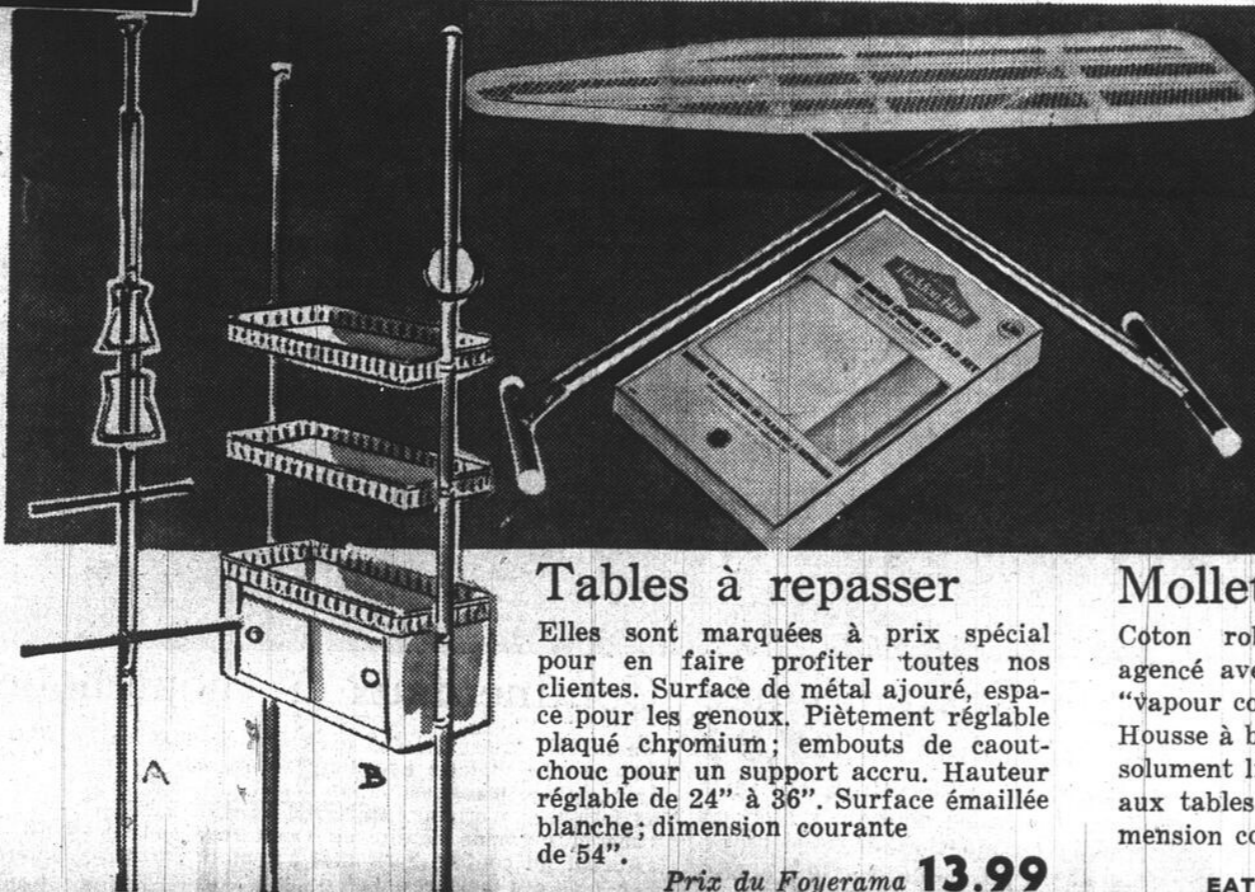

B. Armoire 'Johnny Poles' Haddon Hall

L'élément comprend 2 étagères de métal blanc avec dorure et une armoire de métal à portes coulissantes, 2 colonnes plaquées chrome extensibles de 7'8" à 8'4" et un anneau à serviette.

Prix du Foyerama
17.99

EATON en ville (rayon 254) au quatrième étage et EATON de Fairview à Pte-Claire