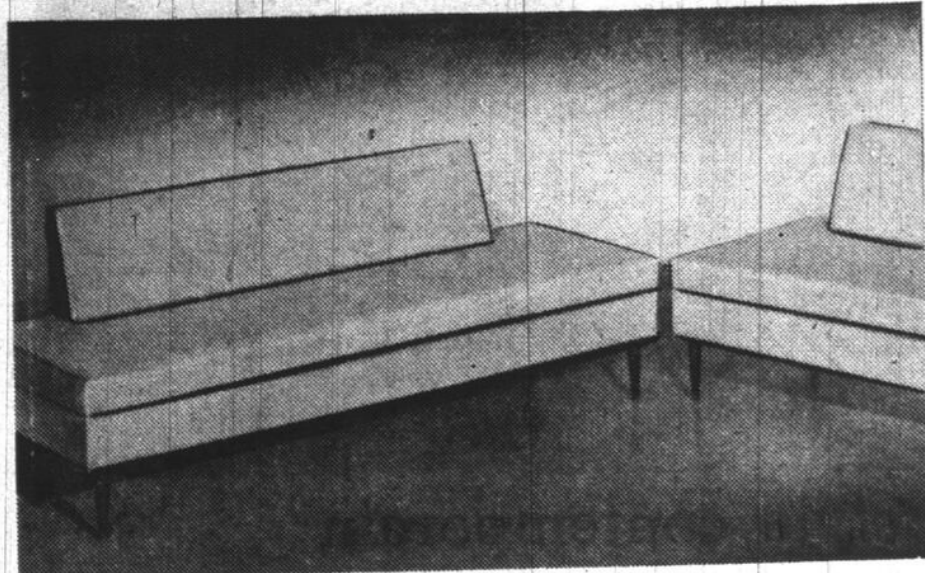

### Spécial! Divan convertible

Un confort de 24 heures! Matelas-siège réversible fait de 4" de plastique-mousse. Dossier-traversin amovible en plastique-mousse laissant une surface de sommeil de 28" x 72". Ressorts "no-sag" anti-affaissement. Revêtement robuste à tressage soigné, dans les teintes de: rouille, bleu mariné, marron, beige ou ton or.