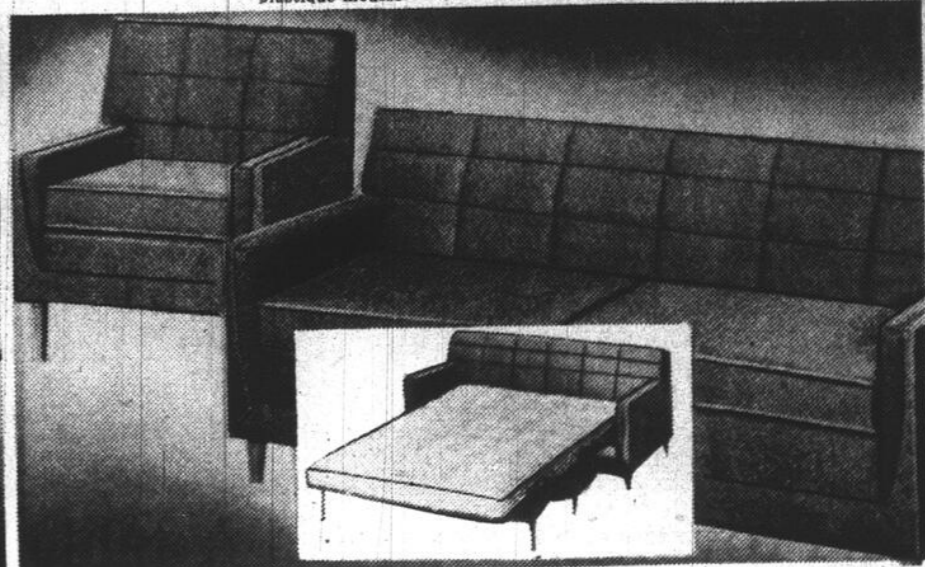

### Spécial! Divan convertible

Un confort de 24 heures! Matelas-siège réversible fait de 4" de plastique-mousse. Dossier-traversin amovible en plastique-mousse laissant une surface de sommeil de 28" x 72". Ressorts "no-sag" anti-affaissement. Revêtement robuste à tressage soigné, dans les teintes de: rouille, bleu mariné, marron, beige ou ton or.