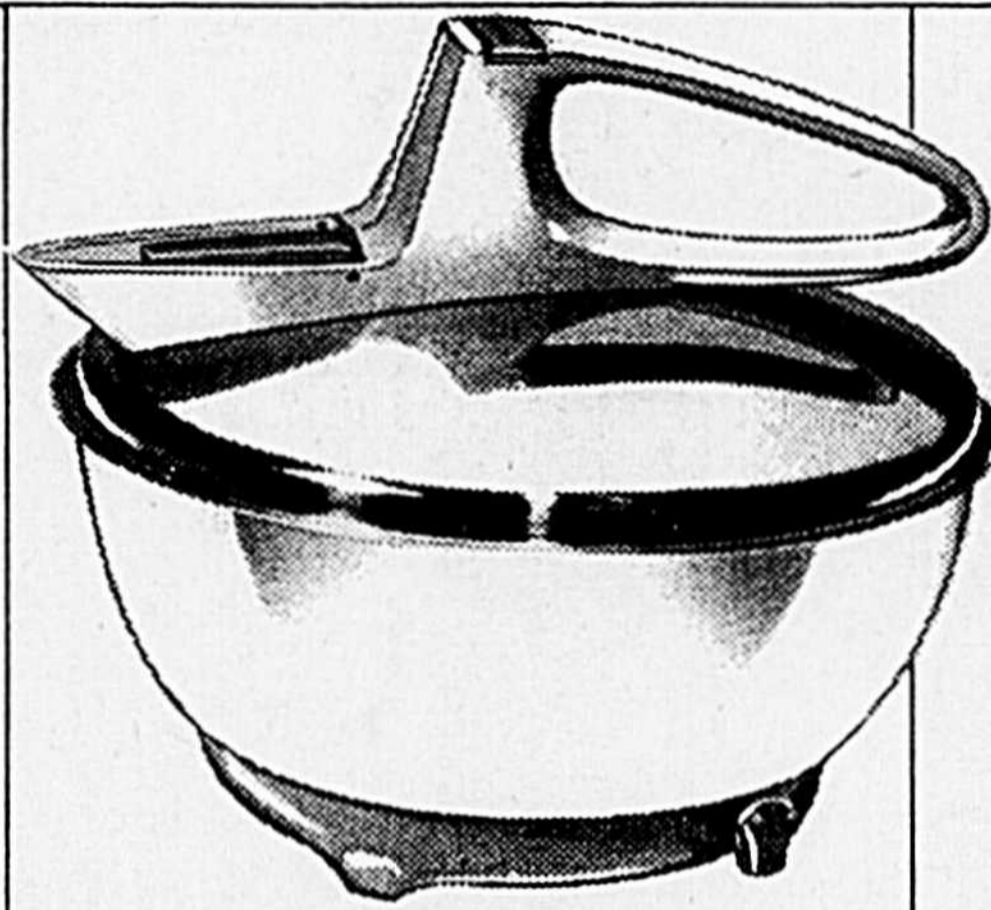

Bouilloire

Vapori-
sateur **16⁴⁴**

Toastess. Vaporise aussi 8
heures durant. Acier inoxyda-
ble. Arrêt autom. 43-0205