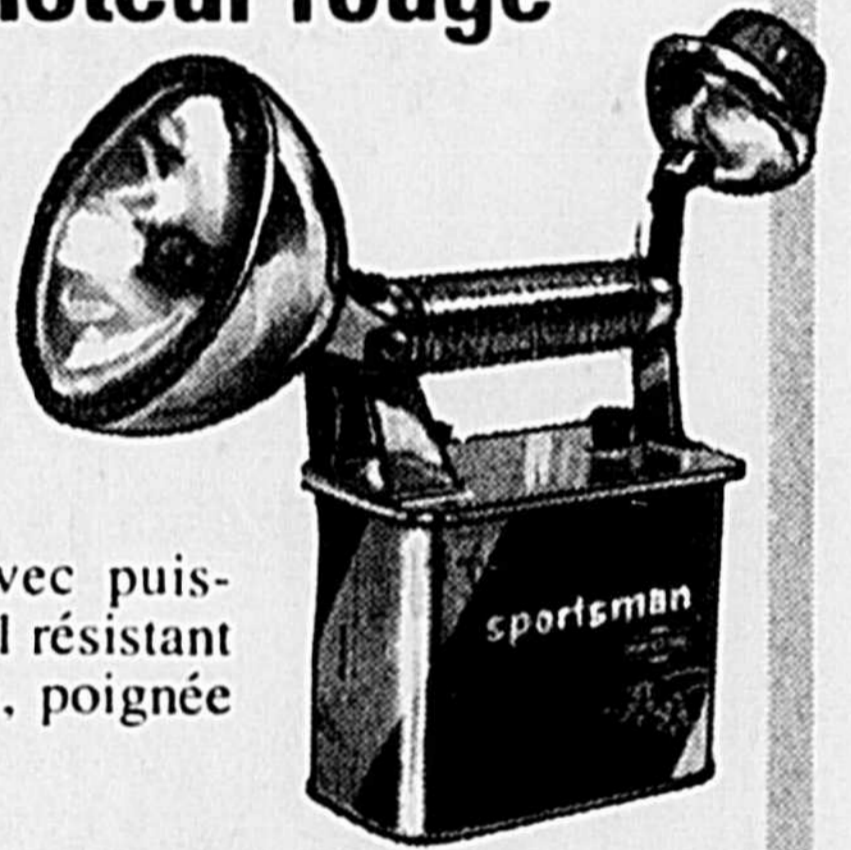

"Sportsman" Ray-O-Vac avec puissante pile 6 V en boîtier métal résistant aux intempéries. Phare scellé, poignée et tête chromées. 65-3020