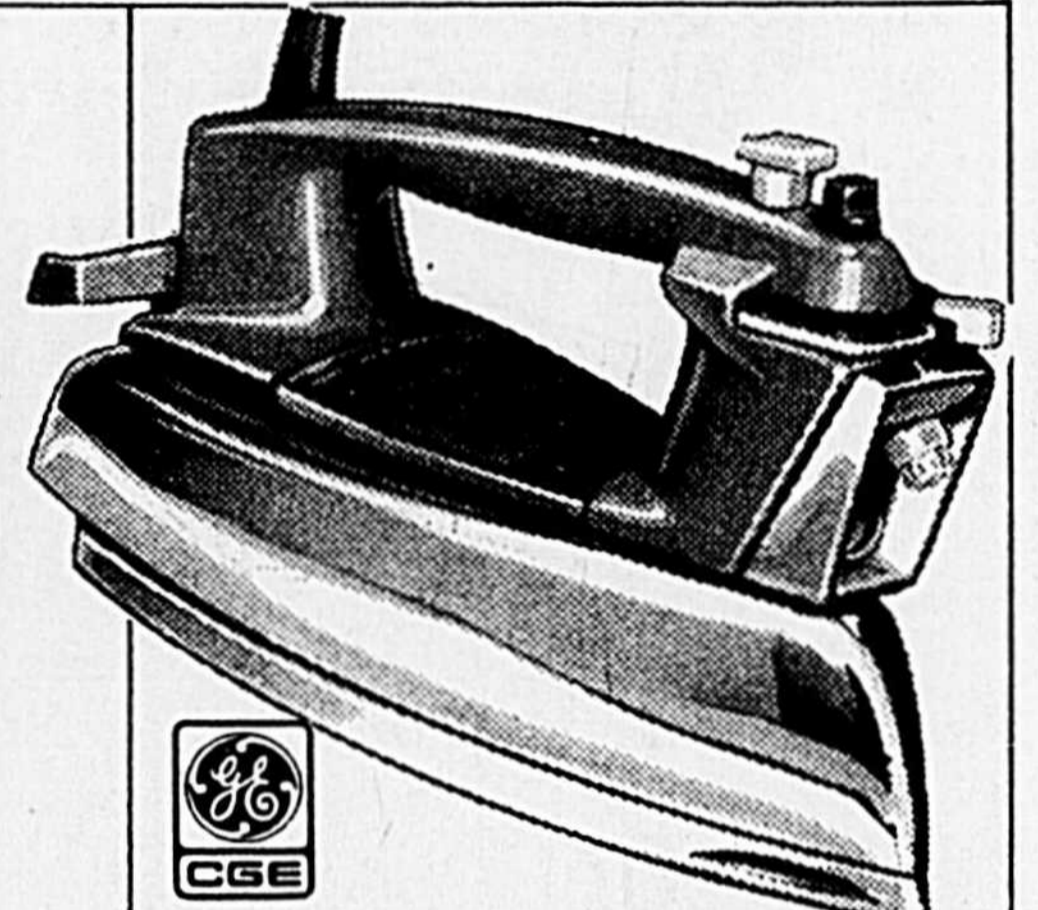

Ouvre-boîtes

Aussi un
aiguiseur **13⁹⁹**

Van Wyck. Ouvre la plupart
des boîtes; aiguise couteaux et
ciseaux. 43-2354

Auto-nettoyant

Courant \$33.44 **29⁹⁹**

Fer CGE à jet/vapeur/sec qui
se nettoie seul par poussoir.
43-2527