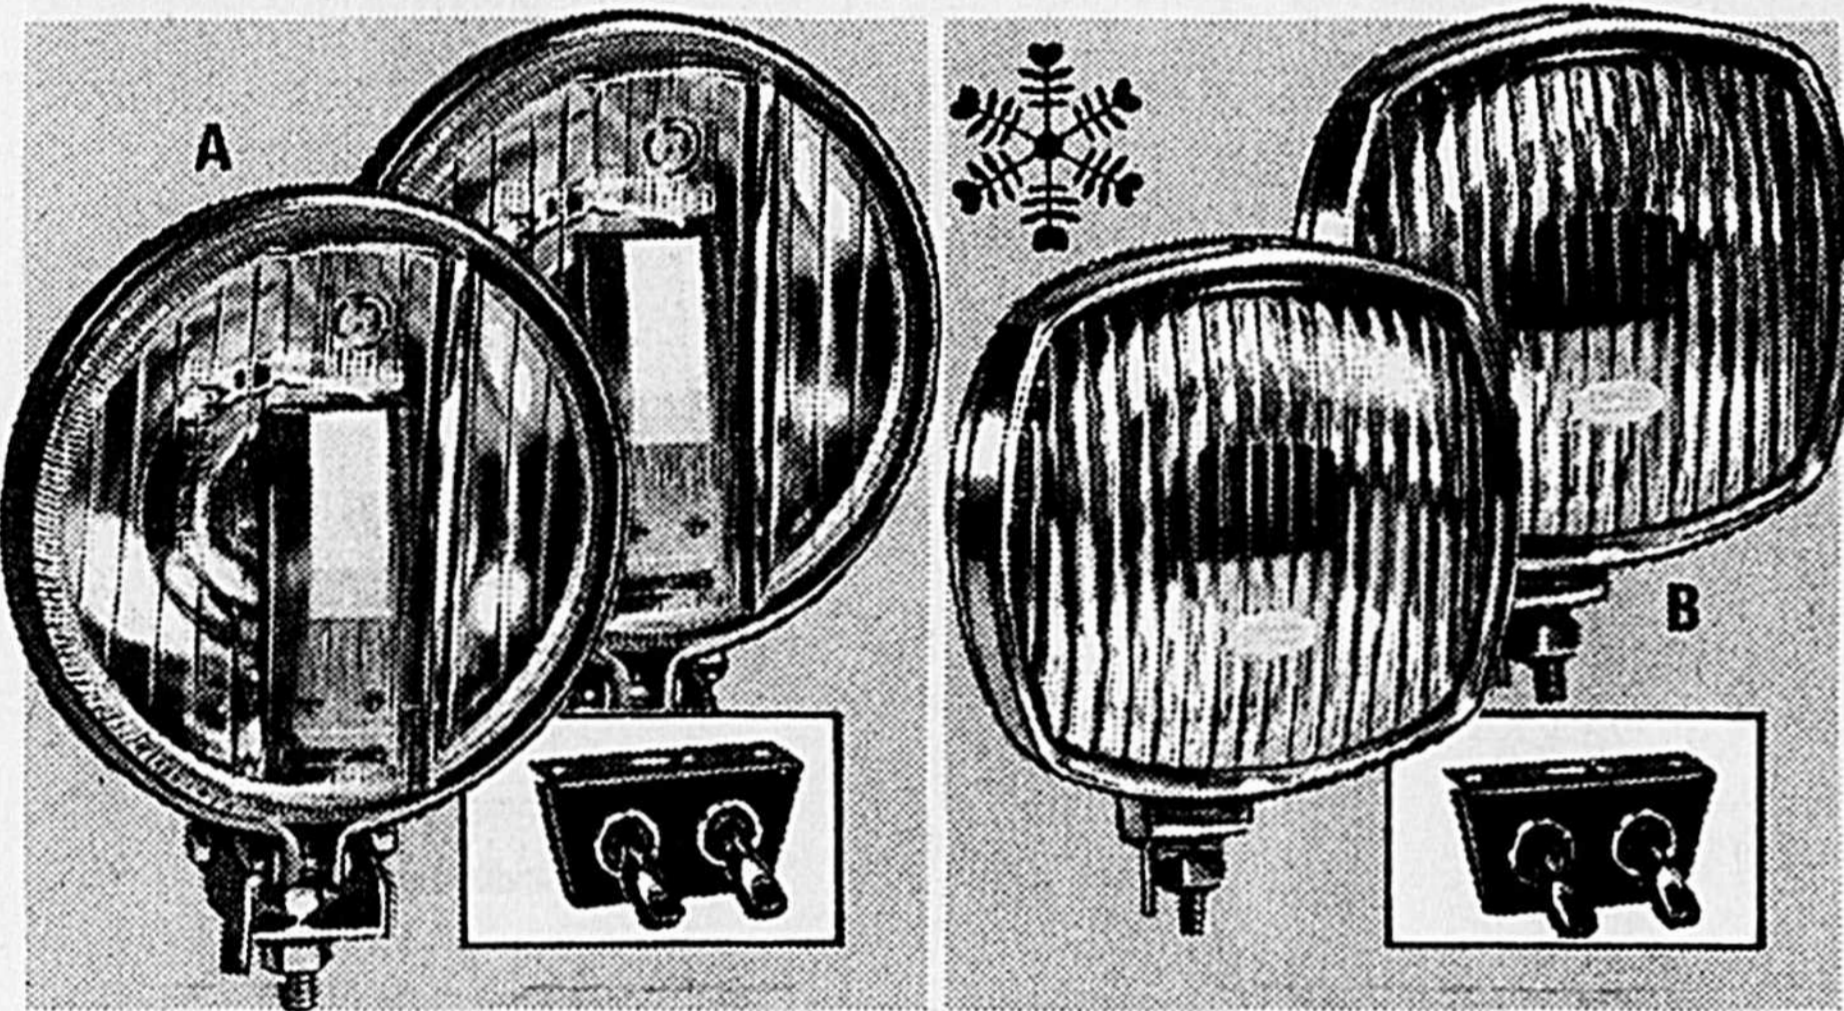

Vraie peau d'agneau!

HOUSSE DE SIÈGE

Courant **38⁹⁹**

29⁹⁵

CHACUNE

Rabais $9⁰⁴

Profitez de la douceur luxueuse d'une confortable peau de mouton; envers cuir. Pour plupart des sièges. Environ 21" de large x 45" de long. 32-3901

Chaleur et luxueux confort

Pour la plupart des autos

Envers en cuir nature

CANADIAN TIRE

277 avec piles

Spécial! Eveready aimantée

L'interrupteur aimanté retient la lampe à tout métal ferreux, ce qui est pratique pour travailler sous le capot et ailleurs. Avec piles. 99-1980

Lanterne à clignoteur rouge

16⁸⁸ Courant $19.89

"Sportsman" Ray-O-Vac avec puissante pile 6 V en boîtier métal résistant aux intempéries. Phare scellé, poignée et tête chromées. 65-3020

A. Phares antibrouillard - Cour. $9.99

Jeu de 2 phares antibrouillard de 1 1/2" de prof. et d'un interrupteur double, à bascule. Lentille cannelée, ambre; bord et boîtier en acier inoxydable. Se montent horizontalement ou verticalement. 12 volts. 20-3575

8⁹⁹

B. Phares antibrouillard profilés

Achat spécial! Chic forme carrée, moderne, convenant à toute auto. Leur élégance est rehaussée d'un brillant acier inoxydable. Avec interrupteur double à bascule et la filerie nécessaire. Pose facile. 99-2474

18⁹⁵

Confort et commodité à pas cher

1. Gaine de volant - Courant $1.65

En doux vinyle extensible qui a le toucher du cuir souple et le chic du "sur mesure". Sa texture "Speed-Grip" ne glisse pas. Au choix, en noir, tan, bleu ou rouge. Se lace sur les volants normaux. 37-1147X

1²⁹

2. Cafetière d'auto - Courant $5.99

Belle idée de cadeau pour banlieusards et voyageurs. Branchez-la à l'allumoir et obtenez rapidement un breuvage chaud tout en roulant. Aussi pour thé, chocolat. Fait 3 à 4 tasses. Avec 2 tasses. 37-0101

4⁹⁹

3. Boussole d'auto "Airway"