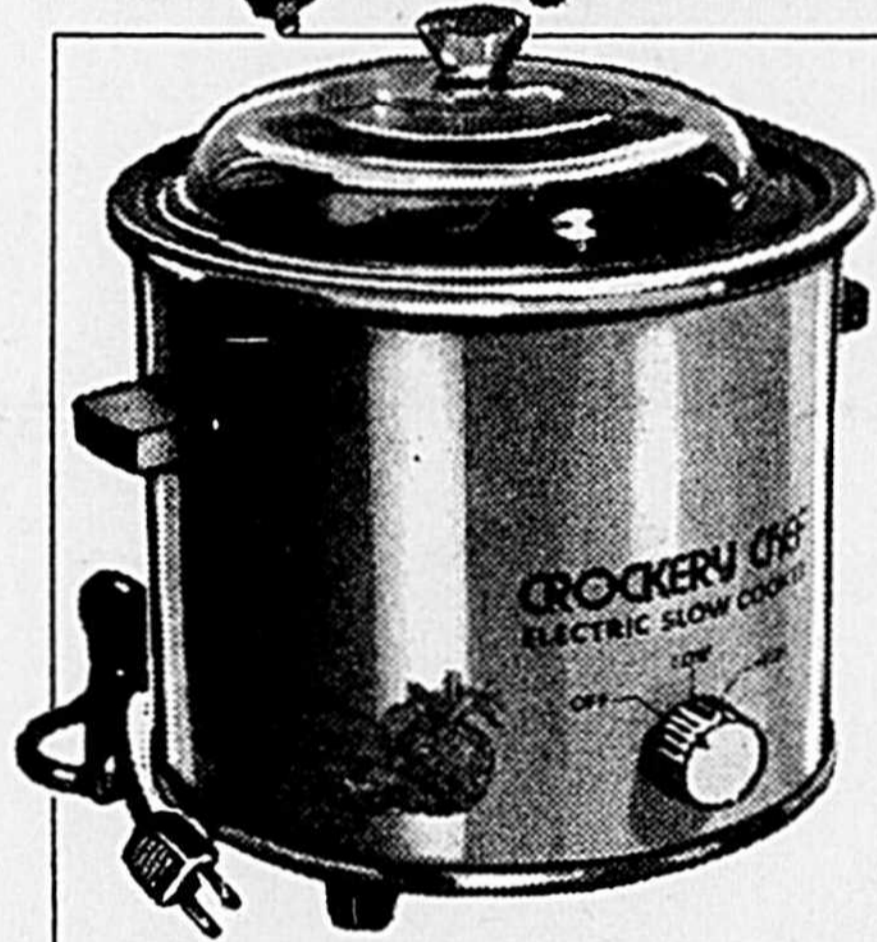

Mijoteuse en faïence

Courant $19.95 **16⁹⁵**

4 pintes. Cuit toute la journée à
petit feu. Couvercle verre, fil
tenant. 43-1643