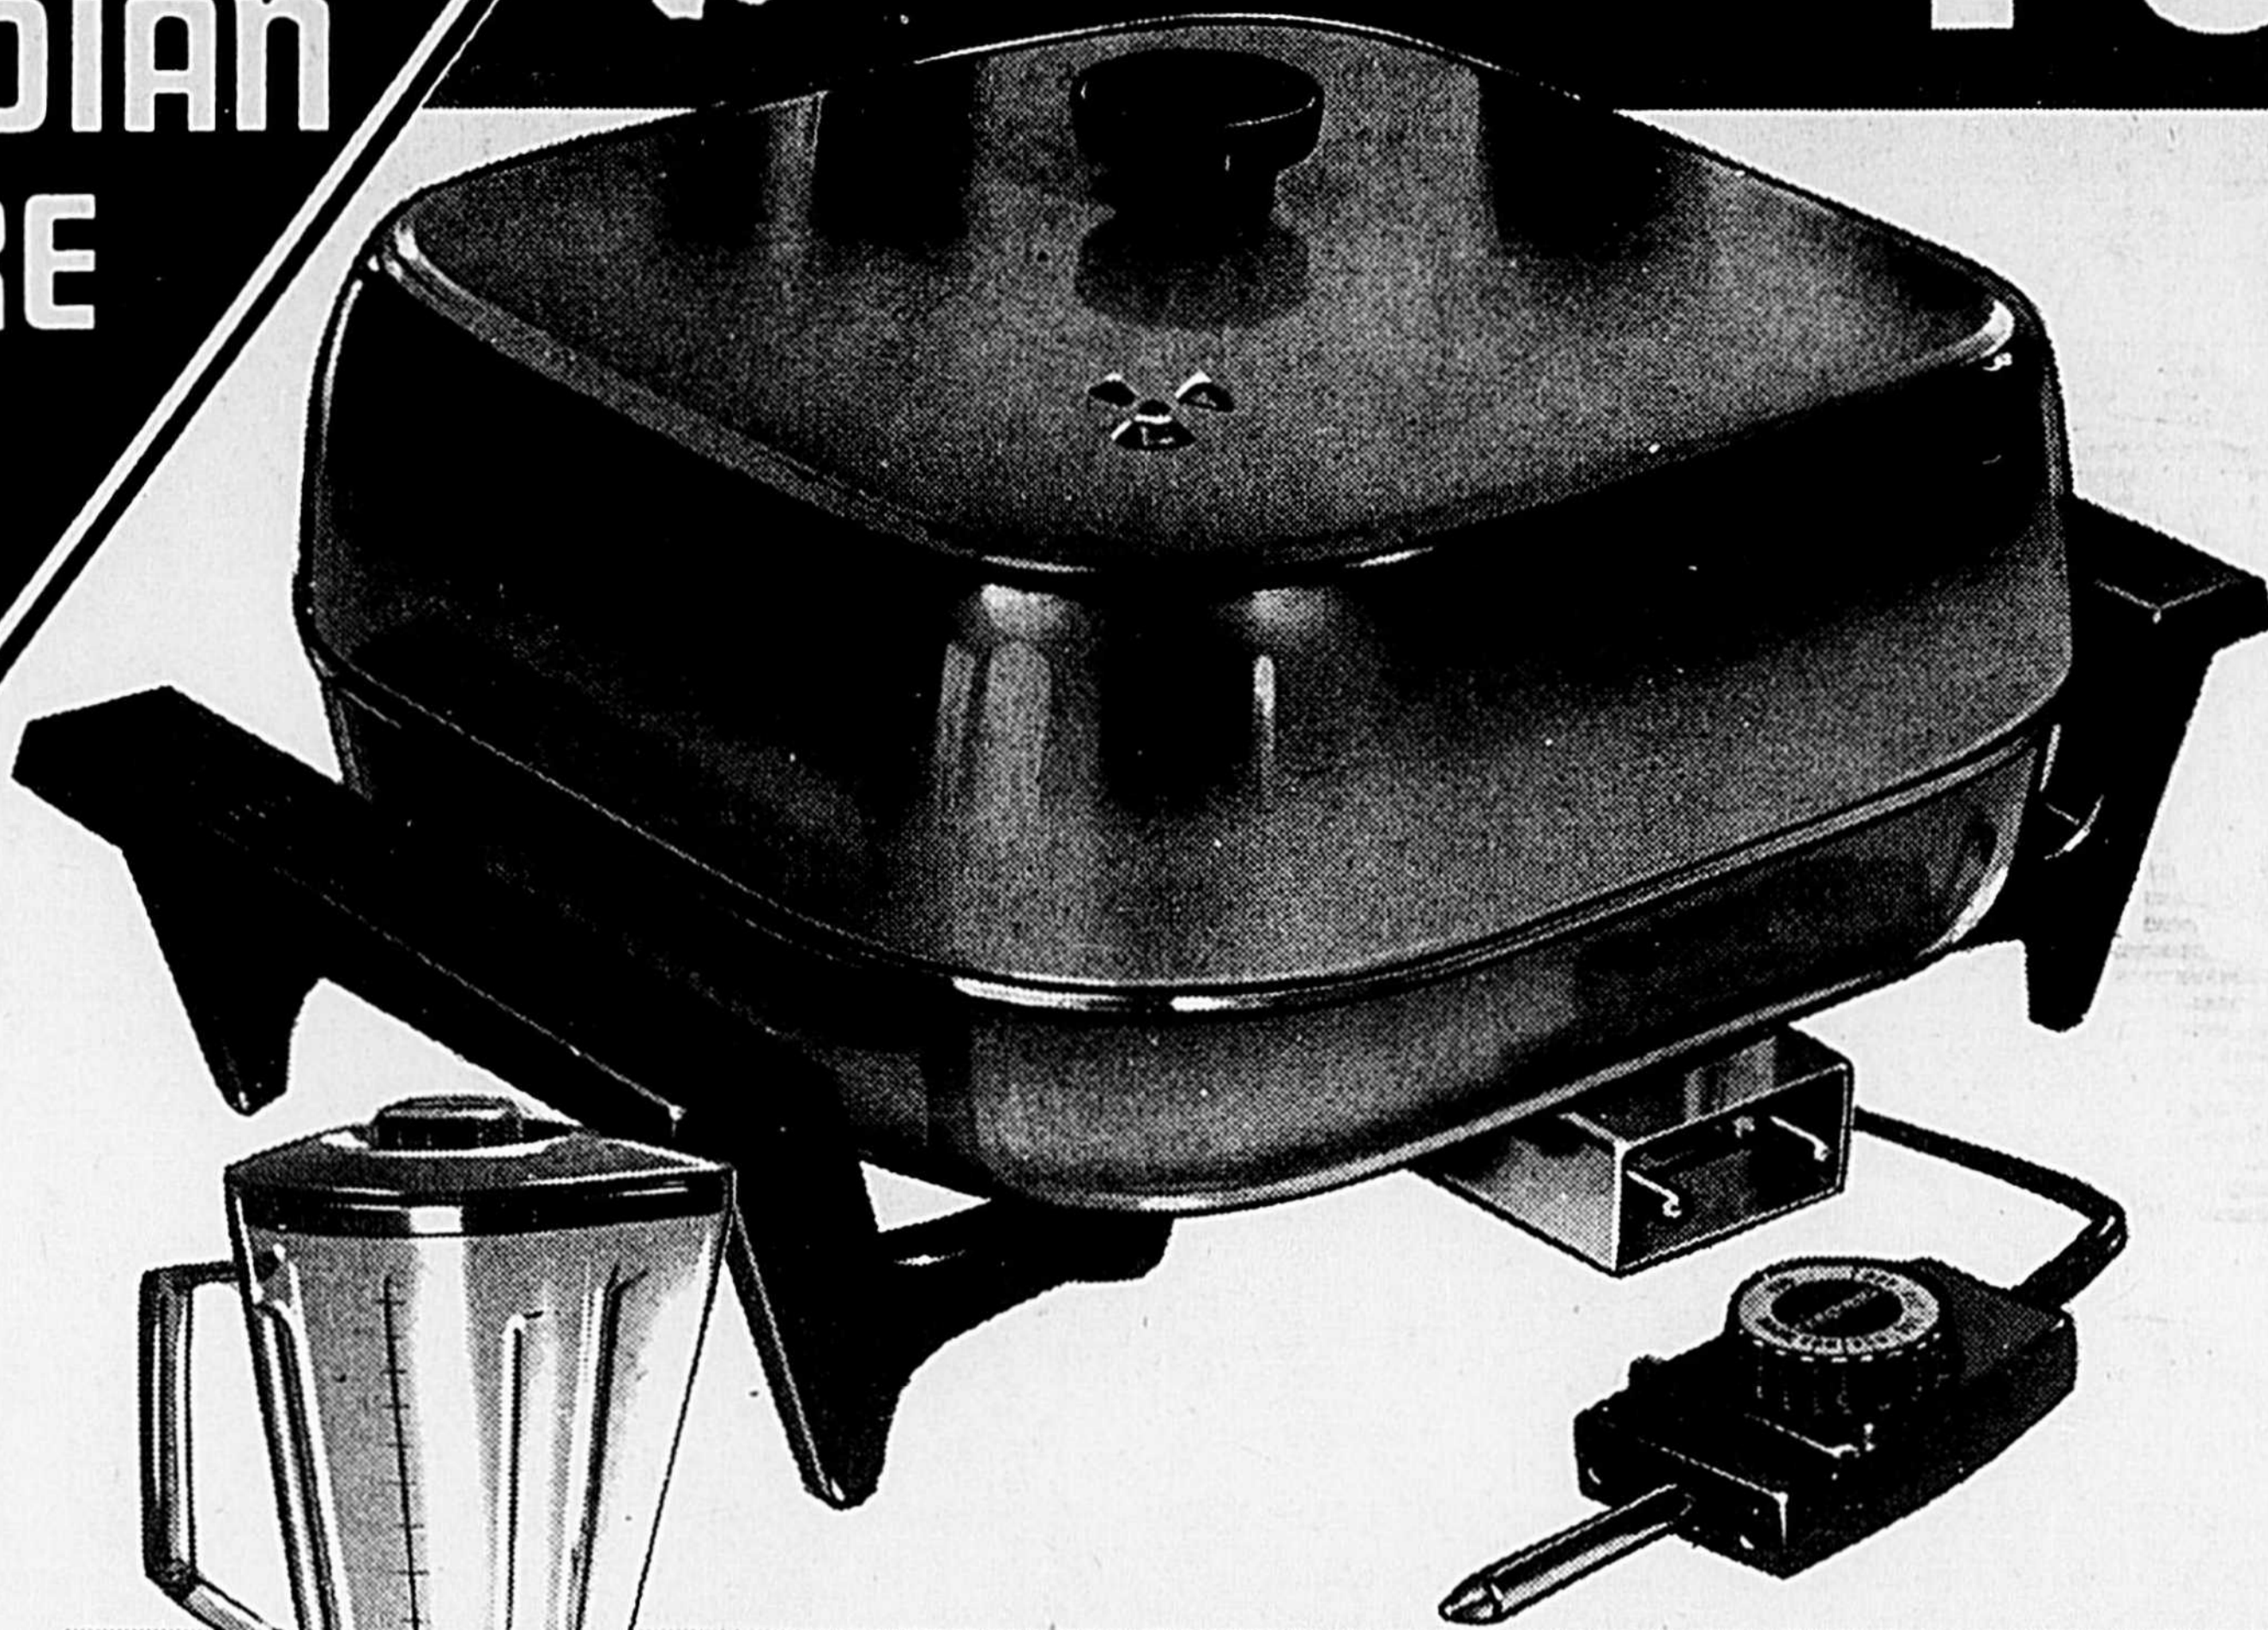

5⁹⁹
Achat spécial

Beau réveil Allegro

Mouvement à 11 pierres, gros chiffres faciles à lire, bouton de sonnerie en haut et solide base ronde, inversable. 99-1200

21⁹⁹
Courant \$26.99

Le "Caprice"
pour buffet
...submersible!