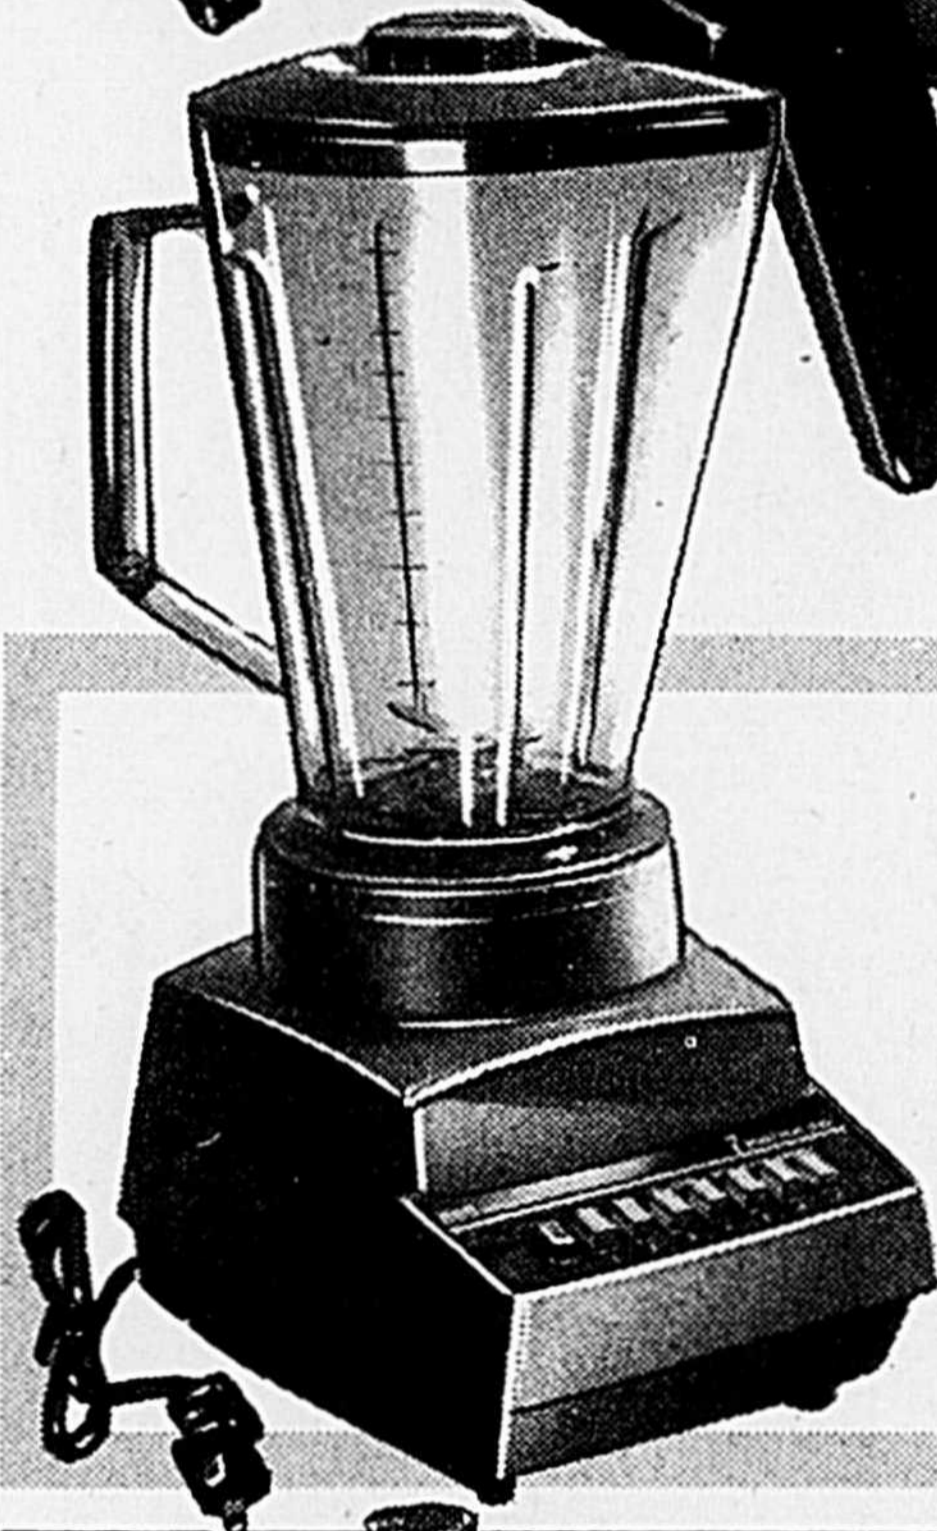

Courant $29⁹⁹

26⁹⁹

**Mélangeur Proctor
7 vitesses - Rabais $3⁰⁰**

Bocal plastique gradué de 48 oz à bouchon-
mesure de 1 oz. Transistorisé; à lames en acier
inoxydable. Proctor-Silex, la qualité qui a fait
ses preuves! 43-1925