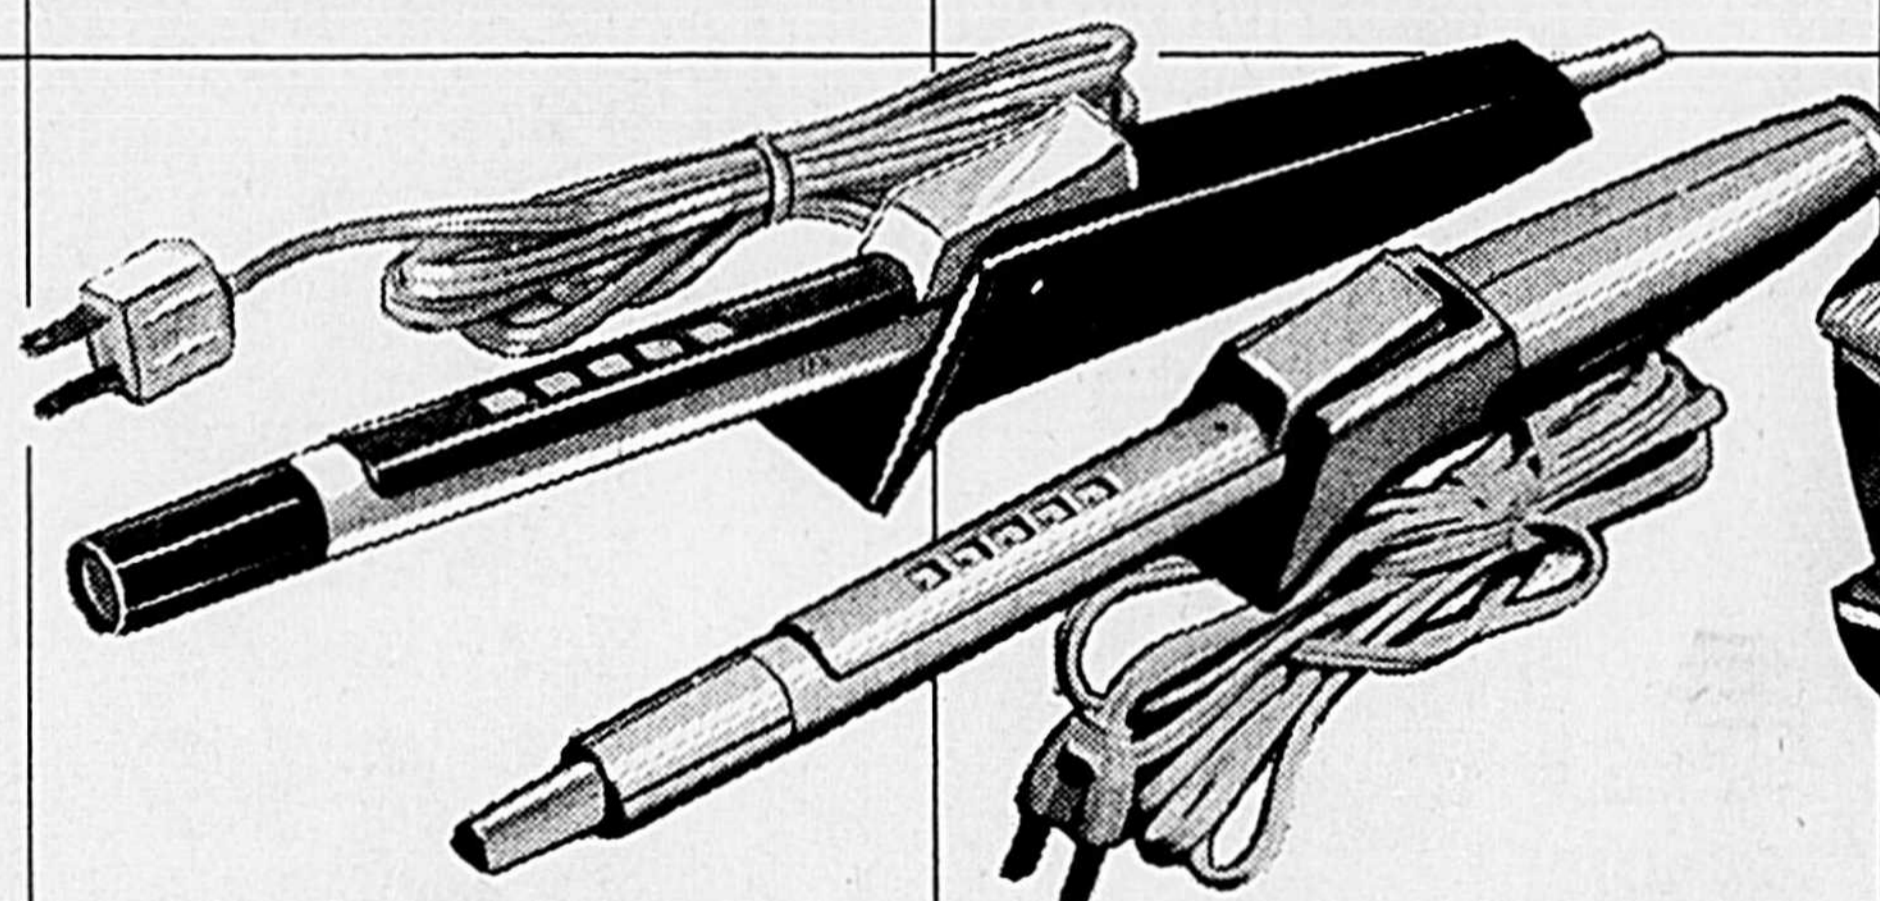

**Economisez sur
Frisoir Solaray**

Courant $5.88 **5²⁹**

Pointe isolée, rouleau non
adhésif, support et signal "prêt
à friser". Pour être bien
coiffée! 43-8309

**Frisoir à buée
le Solaray Mist**

Courant $11.99 **10⁷⁷**

15 trous humidificateurs. Avec
fil tenant, pivotant et support
de sûreté. Profitez du rabais!
43-8304