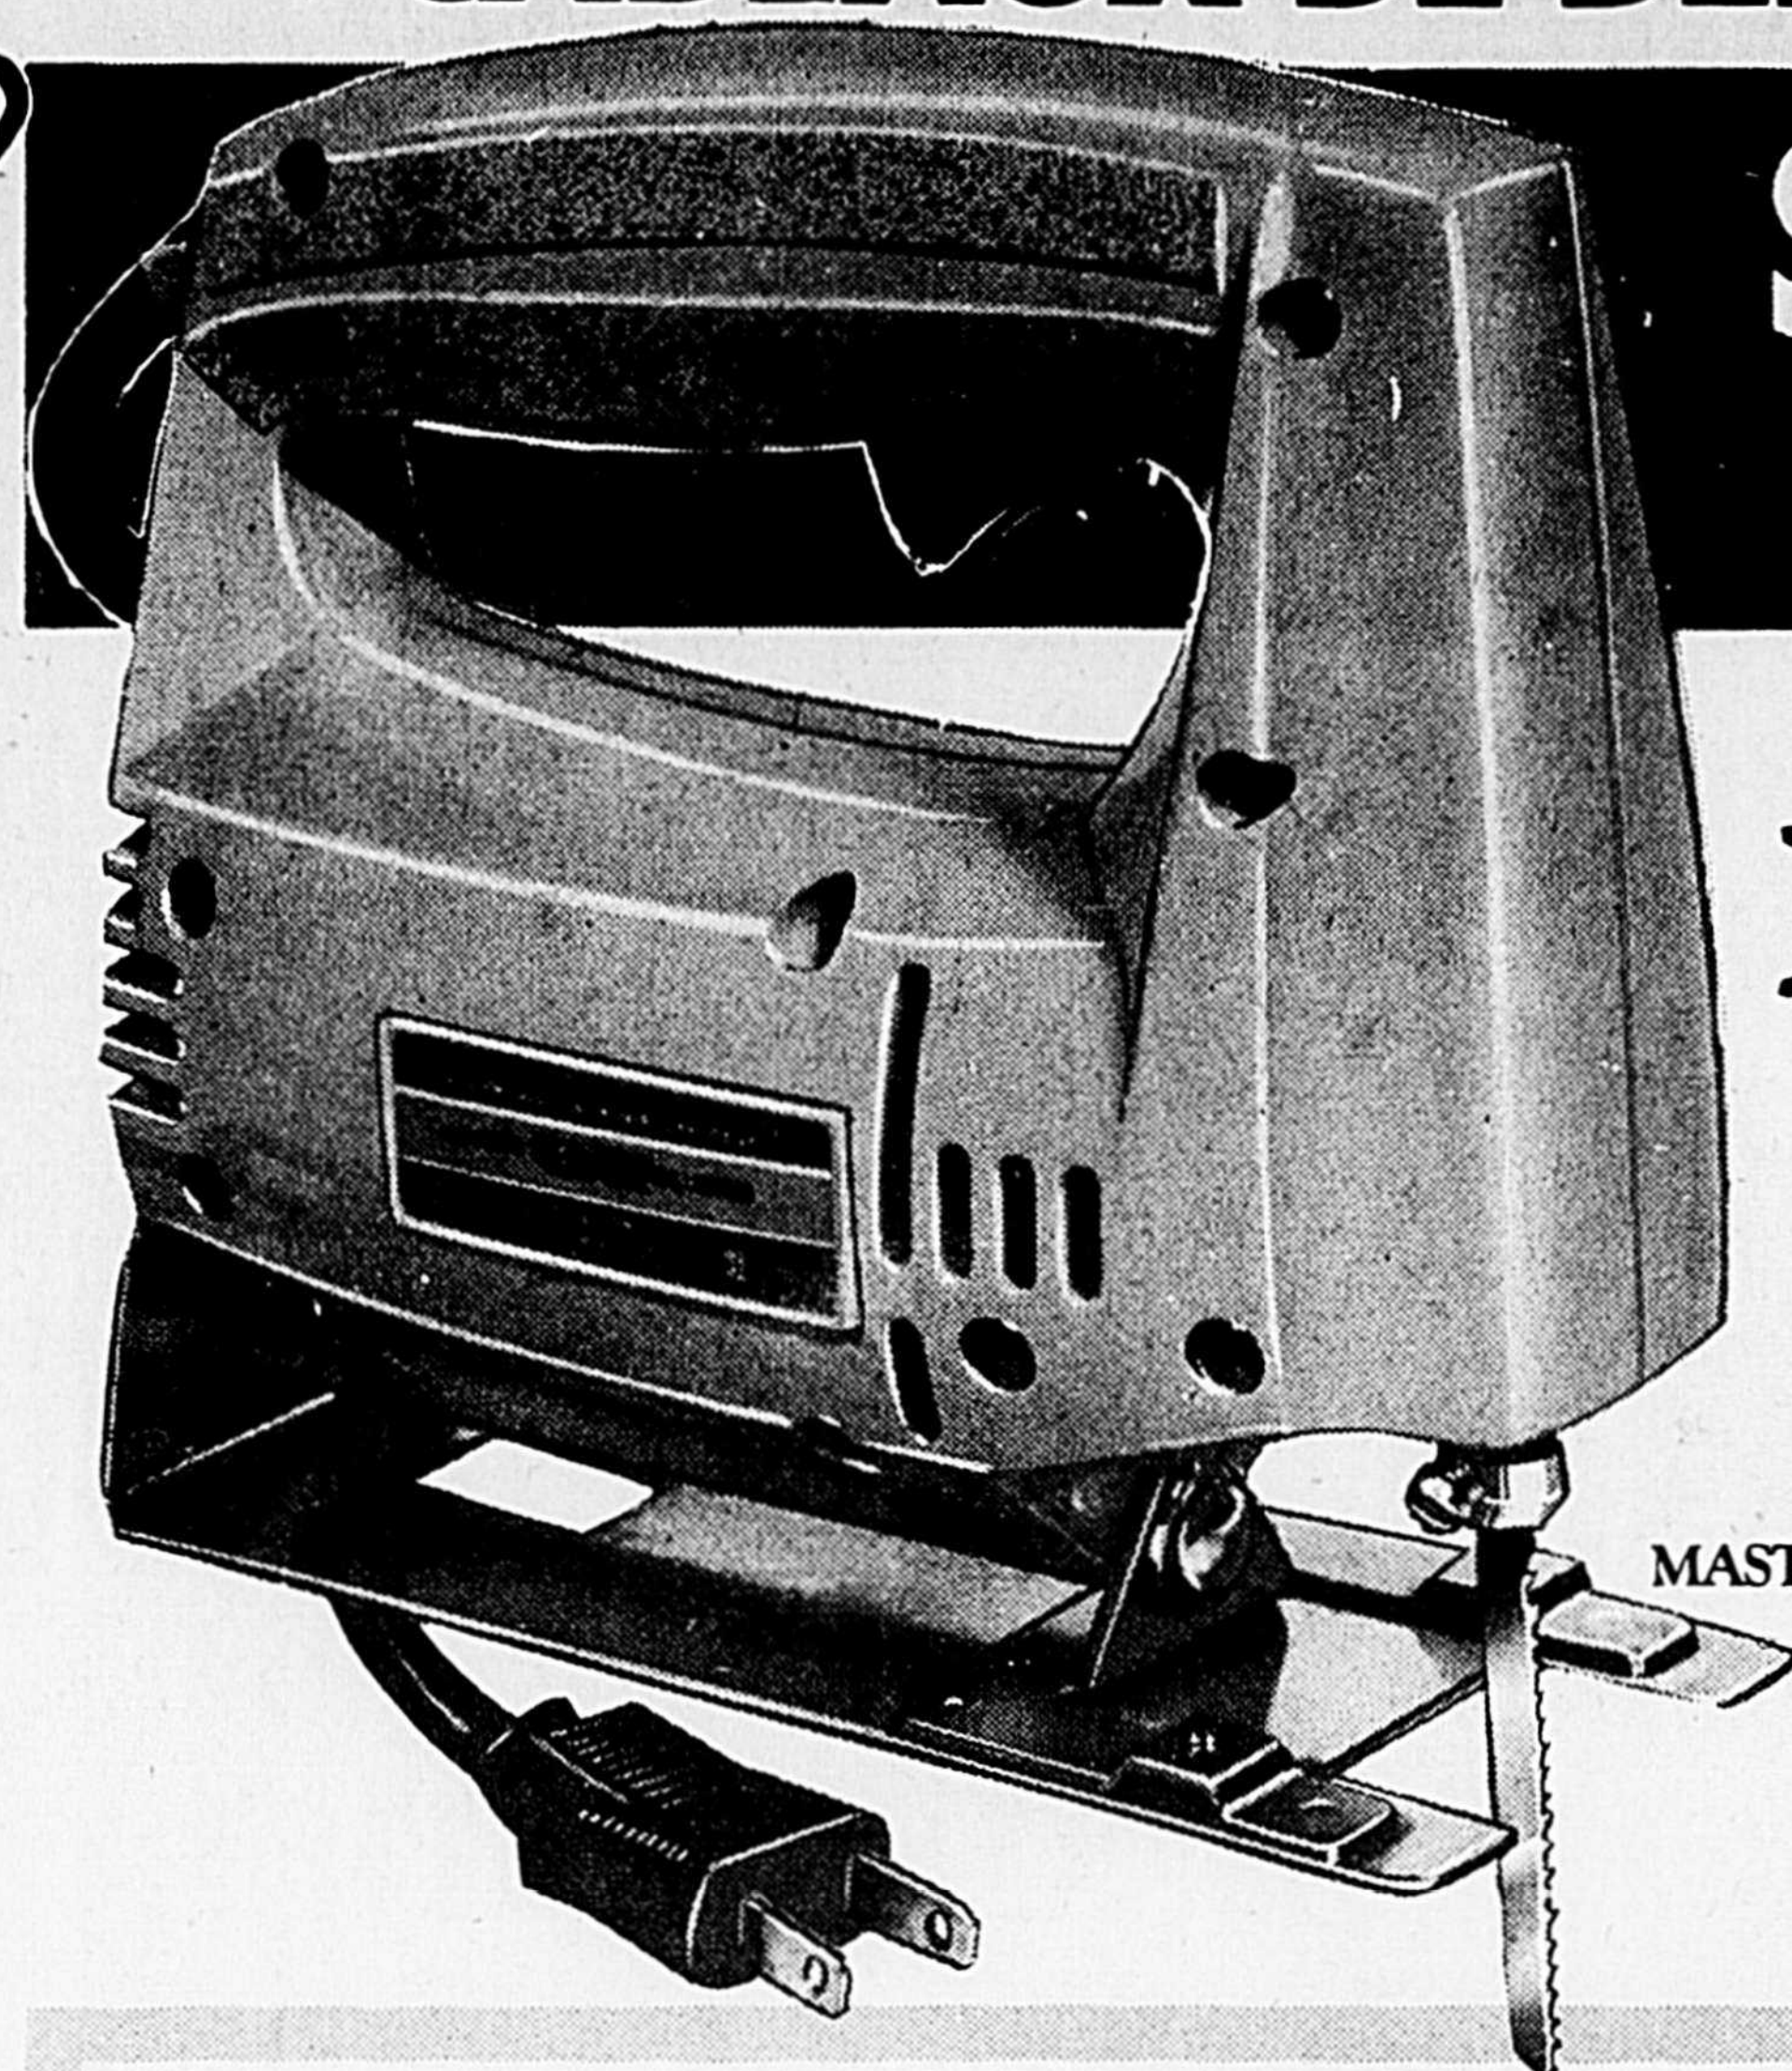

**Scie à Guichet
à 2 vitesses**

1988
Courant \$23.49

Perceuse de 3/8"

Moteur 2.4 A à une vitesse. Vitesse à vide 1000 tr/mn. Pour trous jusqu'à 3/4" dans le bois et 3/8" dans l'acier. Mastercraft sécuritaire à double isolation et très résistant carter en plastique. 54-2836