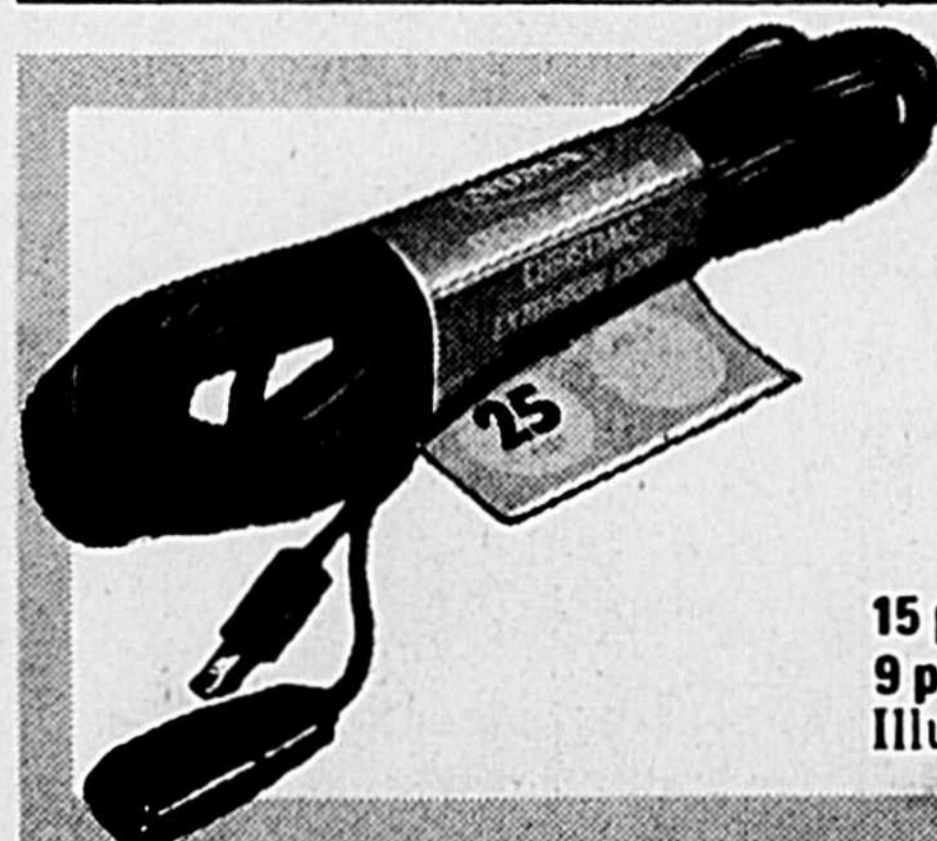

**Rallonge 25 pi.
d'extérieur**

Courant $2.99 **2¹⁹**

15 pi. Courant $1.99 . . . . $1.39
9 pi. Courant $1.49 . . . . 99¢
Illuminez dehors! 52-2423X

**Minuterie 24 h.
pour arbre de Noël**

Achat spécial **6⁹⁹**

"Ti-Mite" sans fil allume et éteint au-
toma-tiquement les lumières quand vous
n'êtes pas là! 99-1720