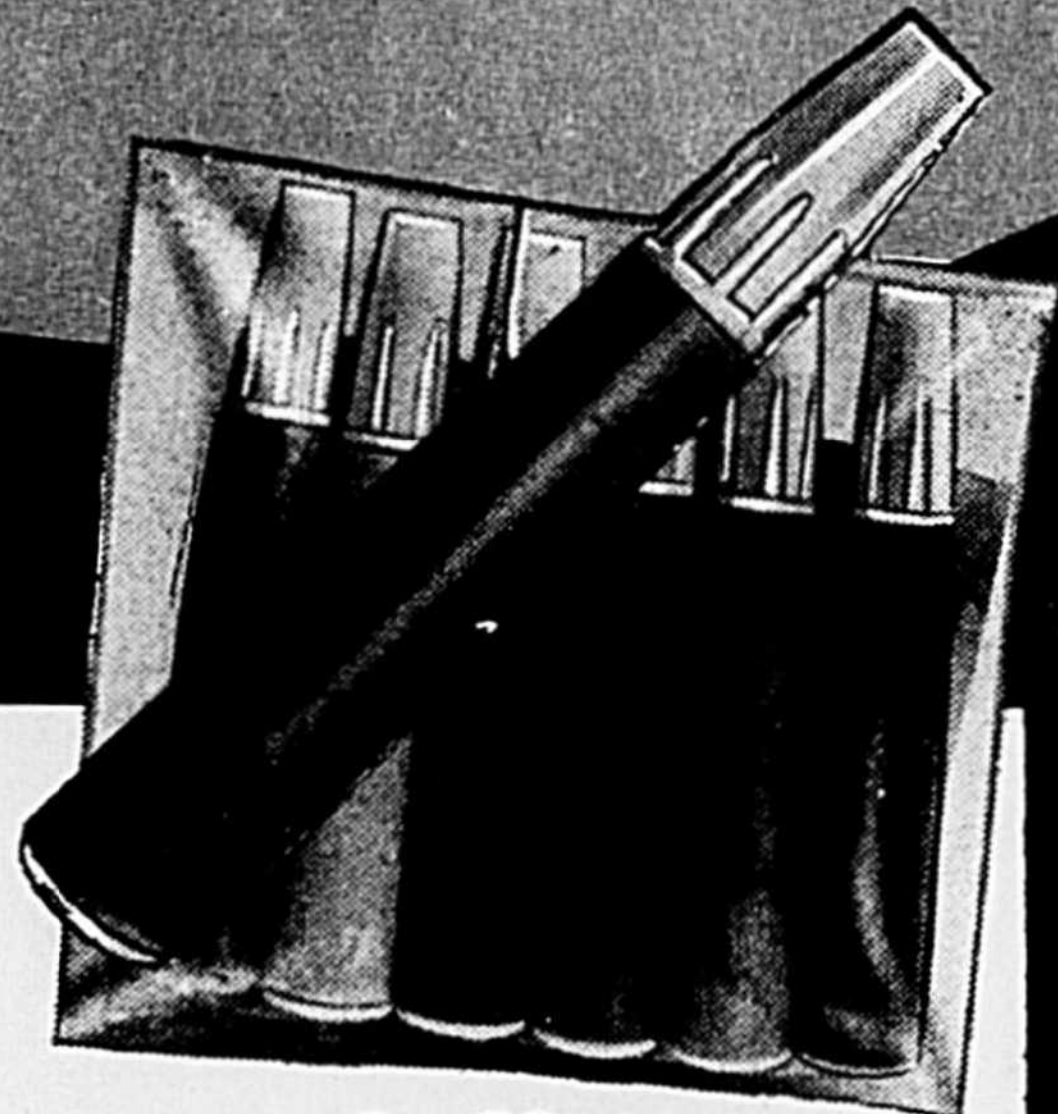

**CANADIAN
TIRE**

**Moteur genre
turbine**

**Avec auto ou
motocyclette**

999
ch. ens.

**Beaux
Cadeaux**

**de dernière
minute**

**Le moteur ronronne quand on
fait marcher la pompe. Auto et
moto font sauts et cascades!**

Un fascinant jeu Kenner! N'exige ni piles ni piste spéciale. L'auto ou la moto peuvent faire de nombreuses acrobaties toutes plus étonnantes les unes que les autres. Avec pompe d'énergie, auto ou moto et une rampe. 99-1509

Belles Idées-Cadeaux

Achat spécial!

**6 marqueurs à l'eau
ou 6 à pointe feutre**

**AU
CHOIX**

66¢
ch. ens.

Du remplissage pour tous les bas de Noël... du bambin au président! Stylos et marqueurs sont sans odeur, non toxiques, de séchage rapide et lavables! 99-0157, 99-9608

**Cafetière 12 tasses
Philips— Rabais $4.00**

35⁸⁸
Courant $39.88

*Filtre automatiquement
un savoureux café en
8 minutes environ!*

Un cadeau apprécié de l'amateur de café. Bocal en verre; contrôle par thermostat; plaque chauffante gardant le café à température de dégustation! Qualité supérieure! 43-0453

FAITES-EN PROVISION POUR LES FÊTES!

Flash Cubes

Cour $1.99

Paq. de 3

144

Cubes éclair Compagnie Générale Electrique très supérieures. 52-3420

MagiCubes

Cour $1.99

Paq. de 3

177

Pour appareils type "X" et autres utilisant les MagiCubes. 52-3421

JETABLE "WONDER"

Mini-lampe

Cour $1.39

88¢

Ni pile ni ampoule à changer! Parfaite pour la poche, le sac. 65-2002

16⁹⁵
Courant $18.99

**Sableuse
de finition**
BLACK & DECKER

Modèle #7404 à moteur 1.6 A, 10,000 orb./mn. Avec accessoire supprimant la sciure. Double isolation de haute sécurité. 99-2486 **$17.77**

19⁴⁹

**Réchauffeur
Motomaster**
UNE AUTO RÉCHAUFFÉE

Grand modèle d'env. 8 1/2 x 4 x 6 1/2" de profondeur. Élément de 850W; thermostat et réglage de chaleur. Avec support, fil. 30-3406. **$16.95**

**Chargeur de
batterie**
MOTOMASTER