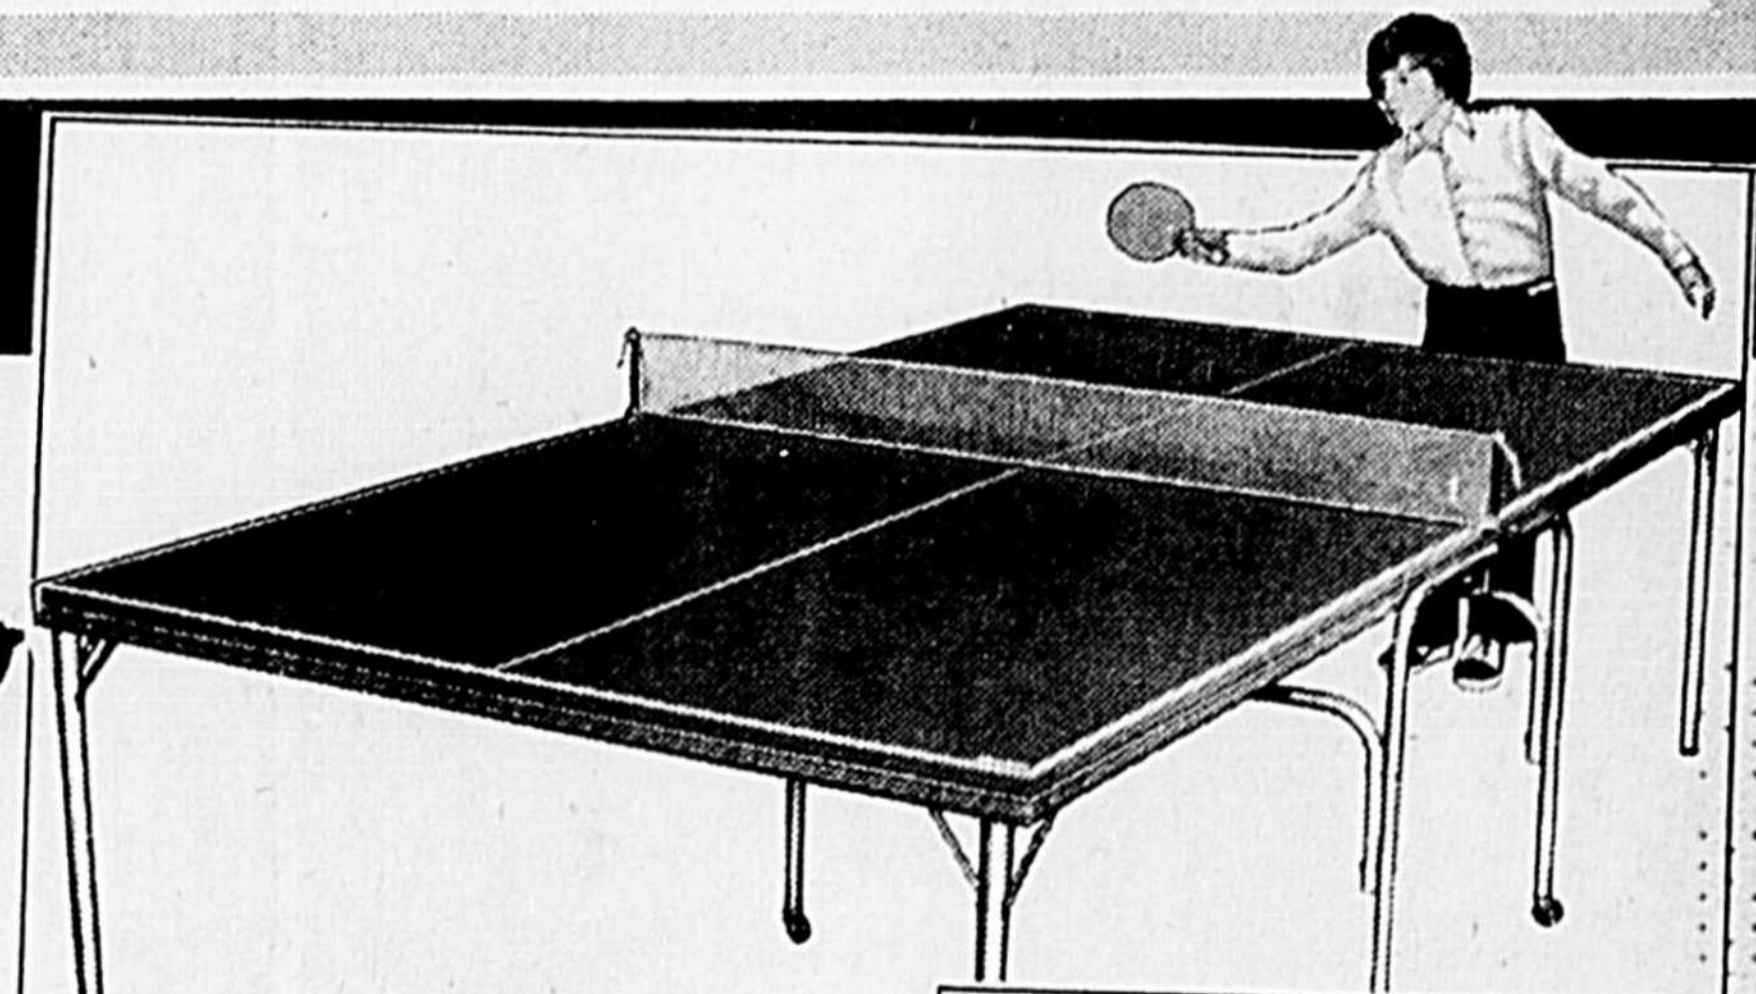

Courant \$5.89
4.99
Jeu

Cible réversible 17" et 6 fléchettes. 84-3210

Fléchettes seules

Paq. de 3
2.89

A empenne; poids et équilibre appropriés. 84-3217

Table de ping-pong
Coleco à renvoi

Réglementaire, fait 5 x 9 pi. Facile à monter et à plier. Sur roulettes. 1/2" d'épaisseur. 84-3602