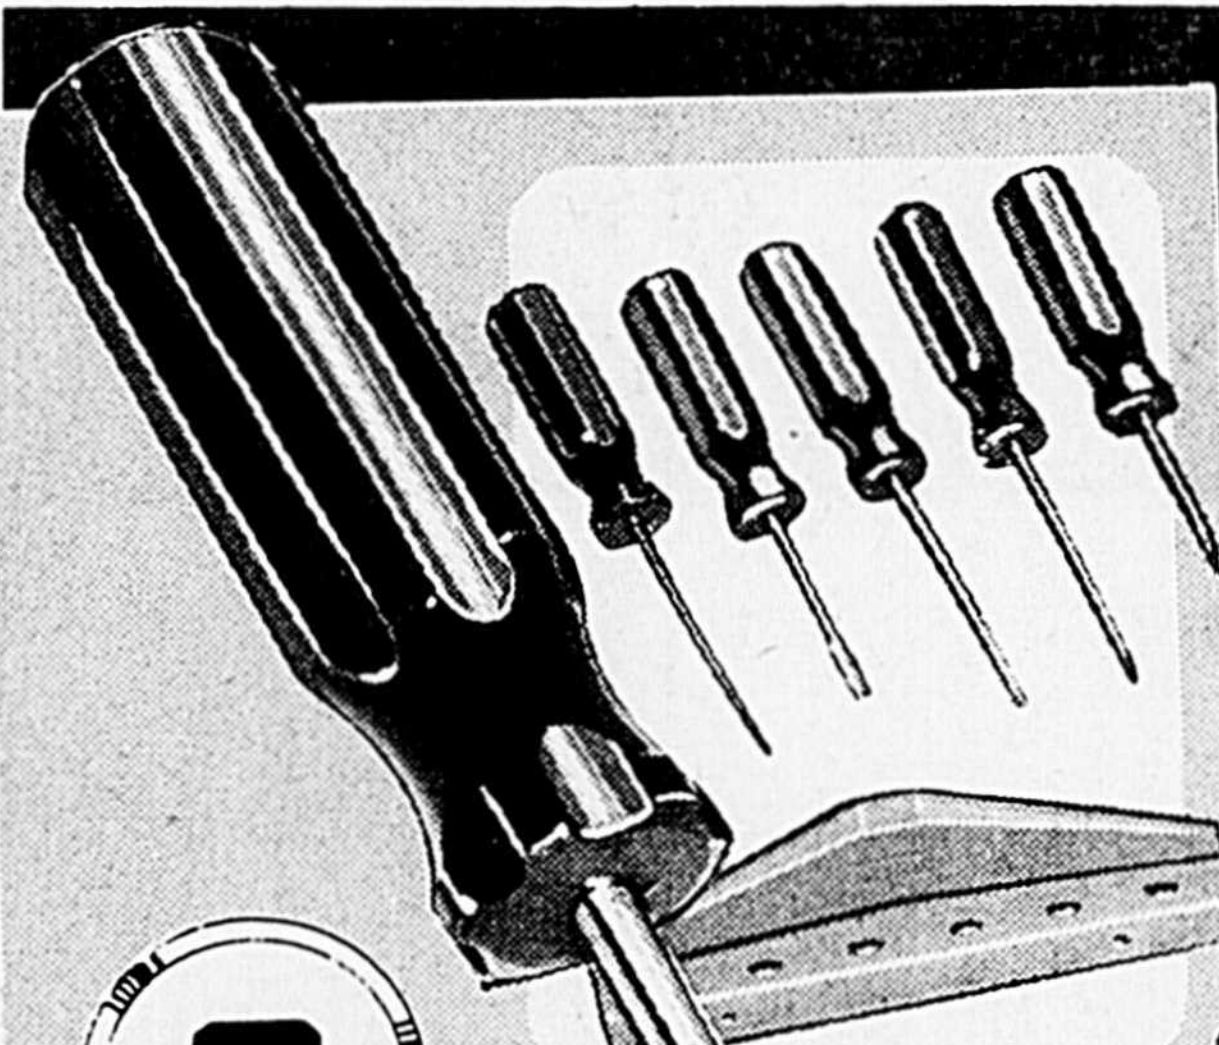

**CANADIAN
TIRE**

AVEC RUBAN DE 3/8" x 72"!

Etiqueteuse Dymo

4.99
Courant $5.69

Imprime en relief blanc sur rubans de 1/4" et de 3/8" de large. Il suffit de régler les lettres, chiffres ou symboles et d'appuyer. 66-5805

ACHAT SPÉCIAL!
Rubans Dymo
2 rouleaux **1.39**

Paquet de 2 rouleaux de 3/8" x 288" de couleurs variées. 99-2516

**Burin
Wen**

7.77
Courant $9.49

A pointe au carbure pour graver noms, numéros ou motifs sur tout, du verre à l'acier. Solide carter en plastique, interrupteur. Course réglable selon la surface à graver. Mesure environ 6" de long. Profitez du rabais! 54-0021

ACHAT SPÉCIAL "CRAFTRITE"
Fer multi-usages

Cert. par l'ACNOR. Fer chauffant à poignée et fil plus 6 pointes interchangeable, papier émeri et feuille métal à graver. 99-2452

5.97

CADEAUX DE DERNIÈRE MINUTE

**Scie à Guichet
à 2 vitesses**

1988
Courant $23.49

Perceuse de 3/8"

Moteur 2.4 A à une vitesse. Vitesse à vide 1000 tr/mn. Pour trous jusqu'à 3/4" dans le bois et 3/8" dans l'acier. Mastercraft sécuritaire à double isolation et très résistant carter en plastique. 54-2836

13.77
Cour. $15.49

Pour le bricoleur

Robertson

Lame plate

Phillips

Ensemble
de
6 tournevis

STANLEY

2.97
Ens.

Comprend 2 tournevis à lames Phillips, 2 à lames Robertson et 2 à lames plates de différentes grandeurs. Avec support en plastique. 99-2453

4.99
Cour. $6.29

MASTERCRAFT

6-in-1 Tournevis 6-en-1

Tournevis à rochet avec 2 lames plates, 2 carrées Robertson et 2 cruciformes Phillips. Un outil pratique et compact pour travaux chez soi! 57-3530

4.77
Cour. $5.99

Marteau Stanley

Modèle 16 oz à panne fendue, tête en acier forgé émaillé et solide manche hickory. La fameuse qualité Stanley à un prix très réduit. 57-4131

3.33
Achat spécial

Egoïne de 24"