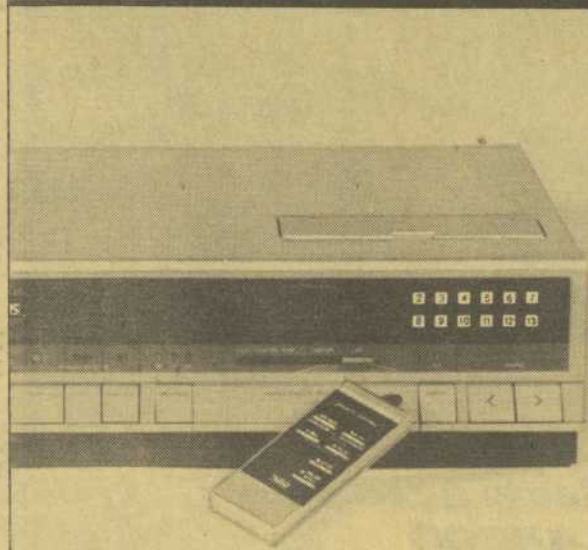

VALEUR

Magnétoscope VHS à programmation 14 jours

499$
ch.

Chargement frontal. Télécommande à fil 8 fonctions. 3 vitesses de défilement. No 30315.