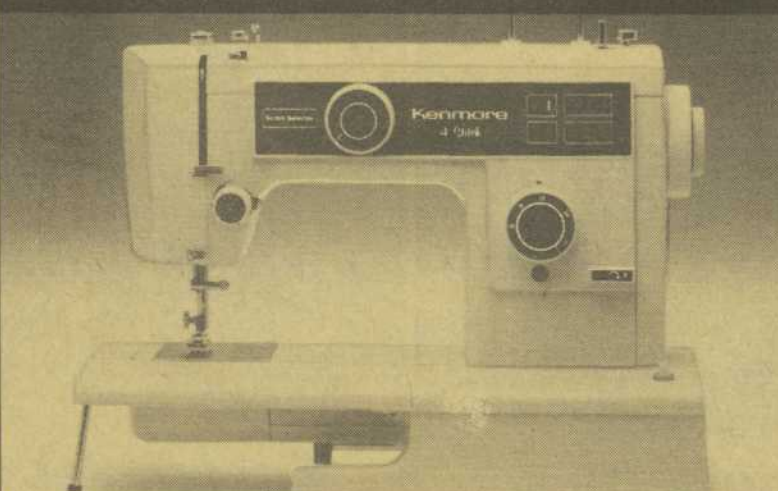

RABAIS 110$

Machine à coudre à bras libre avec 4 points incorporés

199⁹⁹
ch.

Sears ord. 309,99$
2 points ordinaires et 2 points extensibles. Solde en vigueur jusqu'au 21 septembre 1985. No 81333.