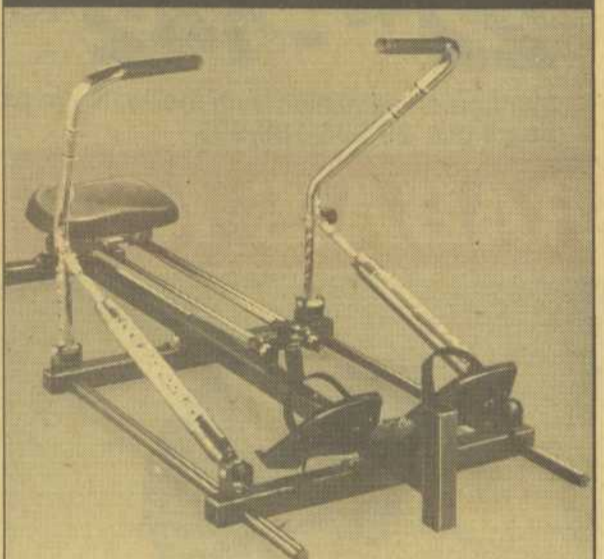

RABAIS 40-120\$

Confortables tentes fabriquées en Europe

89⁹⁹ - 289⁹⁹
ch.

Fabriquées en R.D.A. Sears ord. 129,99\$-409,99\$

RABAIS 40\$

Abri moustiquaire pour protection

209⁹⁹
ch.

12' x 12' Sears ord. 249,99\$

Rabais 10\$, Abri économique 12' x 12'

Sears ord. 144,99\$. Ch. 134,99\$

RABAIS 70\$

Appareil à ramer Body Tone^{MD}

214⁹⁹
ch.

Sears ord. 284,99\$

Pour toute la famille. Assemblage requis.

RABAIS 20-30\$ la paire