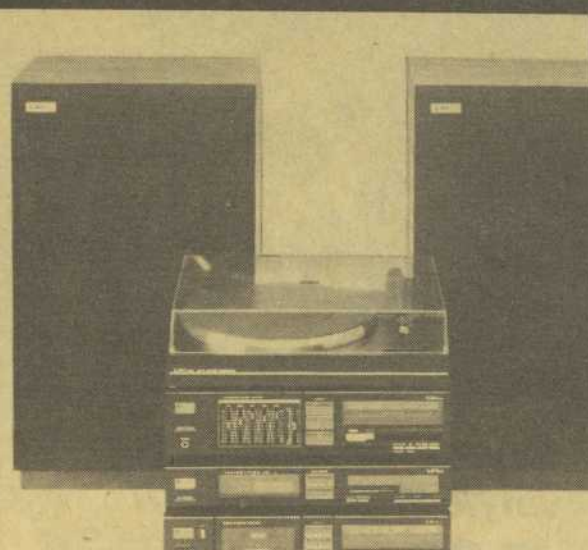

RABAIS 250$

Chaîne stéréo 100 watts Sears 1er choix

1099$
ch.

Sears ord. 1349$
Notre chaîne la plus puissante. No 29854.