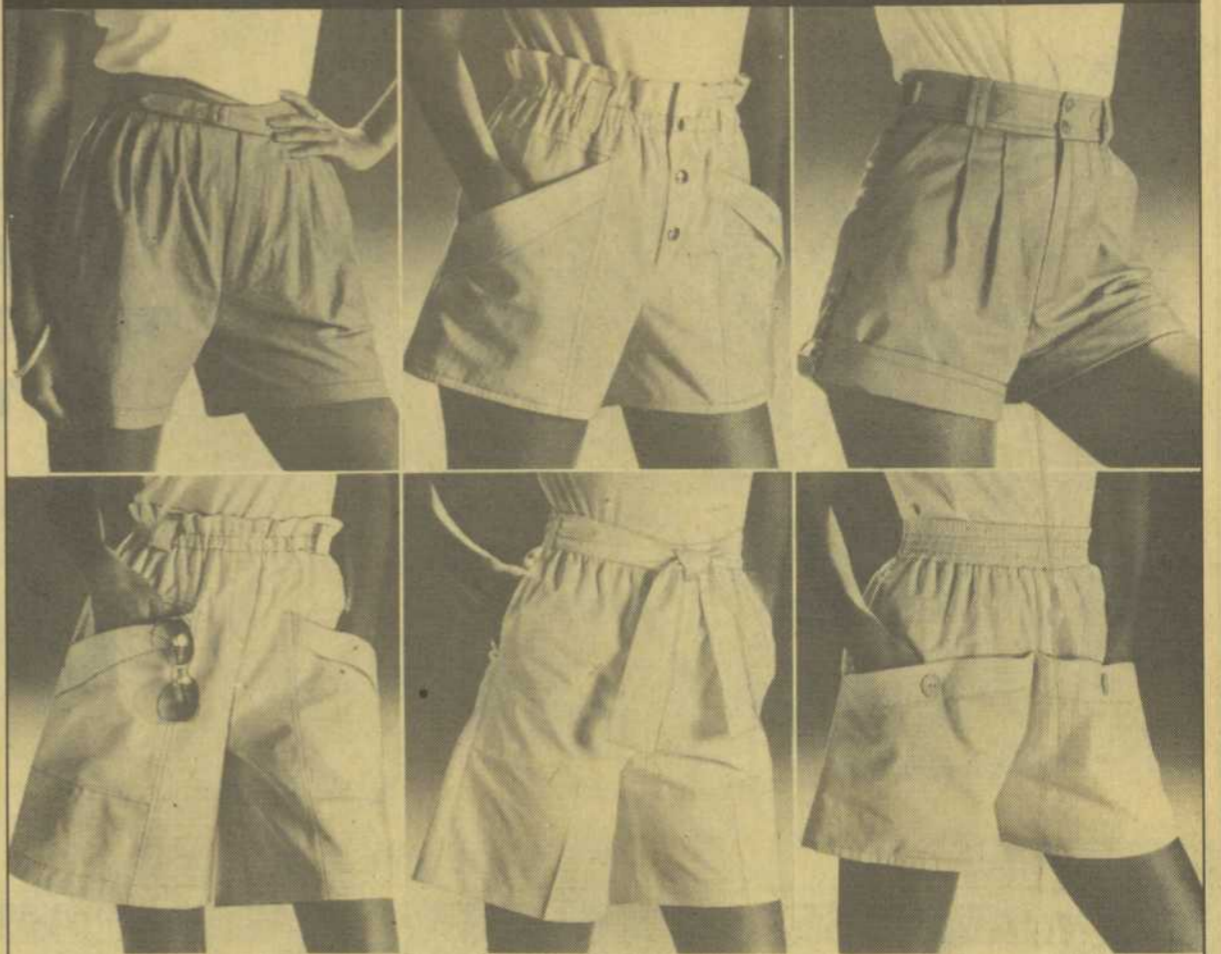

SHORTS

3 modèles en tailles j. femme et 3 en tailles Junior

9⁹⁹

ch.

Couleurs variées, tailles courantes. Certains magasins peuvent avoir des modèles supplémentaires.
R/7-19 — Vêtements sport pour femme/Jeune Boutique