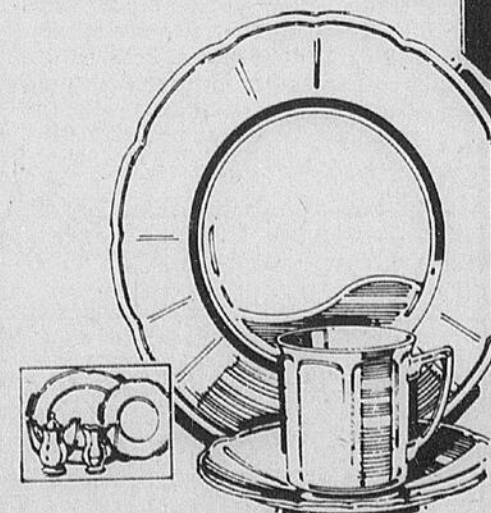

Epargnez 37%

Service 20 pièces "Heirloom" en Ironstone J & G Meakins

Rég. $31.98 **19⁹⁸**

Epargnez $9.00 sur service complémentaire 5 pièces comprenant pot à crème, sucrier à couvercle, légumier et plat de service. Rég. $24.00. Maintenant..... **$14.99**

Une foule de caméras maintenant à des prix spéciaux chez Sears!

Caméra Canon AE1

369⁹⁸ *Mensualités, $19.00

Cette caméra de qualité est très pratique puisqu'elle est entièrement automatique. Très compacte pour une caméra SLR 35 mm. Fixation d'objectif Canon à Baionnette. Etui inclus.