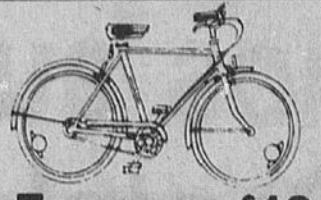

Examinez les 12 pages de superaubaines pour la famille et la maison!

Épargnez $10
sur 3 vitesses de tourisme à freins à tirage latéral
Moyeu Shimano 3 vitesses, changement de vitesse instantané par levier sur le guidon. Cadre en acier bleu. Garde-bout et guidon en acier chromé; poignées noires. Selle en vinyle moulé noir. Pédales à catadioptrés; catadioptrés 360°. Cadre 21" pour hommes. Cadre 20" pour dames. Rég. $109.98, $99.98.