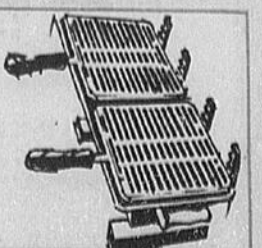

Simpsons-Sears Ltée

Carlingwood
St-Laurent
Les Galeries de Hull

Les prix, lorsque réduits, sont en vigueur jusqu'à la fermeture le samedi, 26 mai, tant qu'il y aura de la marchandise. Les termes "régulier" ou "étalé" utilisés dans notre publicité s'appliquent toujours aux prix de Simpsons-Sears.

Heures d'affaires:

Du lun. au sam., 9h 30 à 5h 30
Les jeu. et vend. jusqu'à 9h p.m.
A Hull, le samedi, 9h à 5h

Dites "sur mon compte"

N'attendez pas... utilisez votre Compte universel!

Notre garantie

Satisfaction ou remboursement