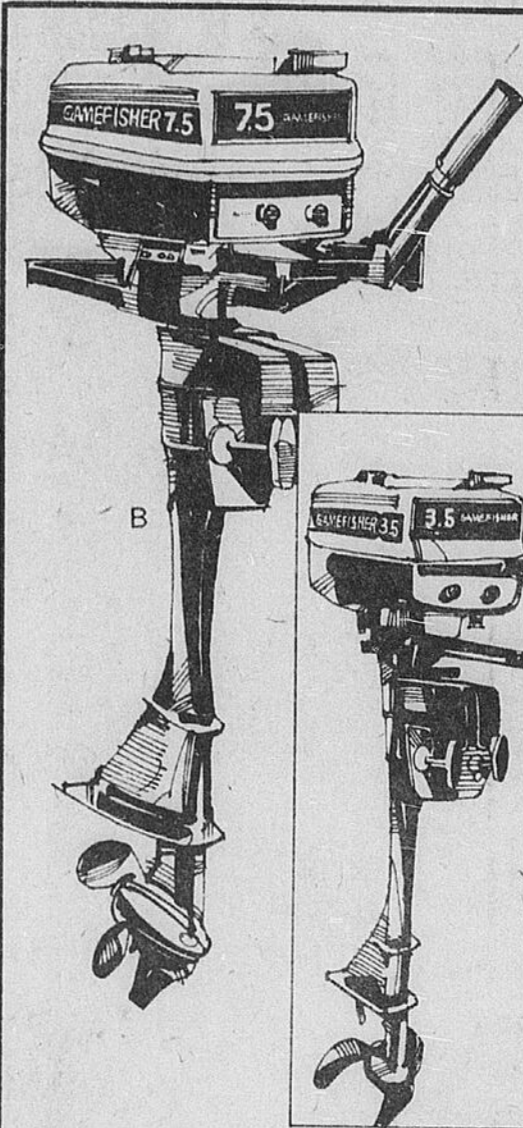

Epargnez $50 Moteur Gamefisher 7.5 hp **474⁹⁸** Rég. $524.98

b-Moteur un cylindre et 2 temps refroidi à l'air avec arbre refroidi à l'eau. Modèle à boucle de récupération pour fonctionnement efficace, économique. Démarreur à rappel automatique. Embrayage marche avant/point mort. Allumage à haute intensité. Contrôle des gaz à poignée rotative. Pivote sur 360° pour marche arrière. Modèle inclinable et blocable avec dispositif pour eau peu profonde. Réservoir à essence incorporé.

Epargnez $40 Moteur Gamefisher 3.5 hp **359⁹⁸** Rég. $399.98

c-Peut se glisser dans le coffre de l'auto. Allumage à magnéto de calibre spécial. Pivote sur 360° pour marche arrière. Hélice à 2 pales. Moteur à un cylindre et 2 temps refroidi à l'air avec arbre refroidi à l'eau. Modèle à boucle de récupération. Démarreur à rappel automatique. Inclinable et blocable. Réservoir à essence incorporé. Dispositif pour eau peu profonde. Achetez à ce prix d'épargne!

Moteurs Evinrude aux bas prix réguliers de Sears

Evinrude 2 hp.....	347⁰⁰	Evinrude 9.9 hp.....	895⁰⁰
Evinrude 4 hp.....	490⁰⁰	Evinrude 15 hp.....	1030⁰⁰
Evinrude 6 hp.....	711⁰⁰		

Rayon 6—Articles de sport
Téléboutique 24 heures 523-1211

Epargnez $12 Cabinet Pak-A-Potti III Rég. $101.98 **89⁹⁸**

d-Cabinet portatif en polyéthylène résistant aux taches, à capacité 35 utilisations. Valve hermétique contre mauvaises odeurs et gaz. Réservoir à détritrus 2.8 gal. imp. se vidant par l'arrière. Env. 15 x 17 1/2 x 13 1/2" h. Avocat ou or. e-Désodorisant en poudre Pak-A-Potti. Boîte de 6 sachets. Seulement $3.98. f-Papier hygiénique Pak-A-Potti. Blanc. Pqt de 4 rouleaux. $4.89