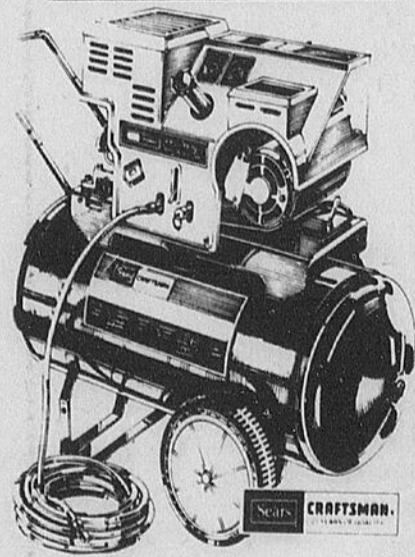

Épargnez $100
Notre meilleur compresseur à air Craftsman 2 hp

Rég. $619.99

519⁹⁹ *Mensualités de $19.50

Puissant compresseur à air pour utilisations commerciales, domestiques ou agricoles. Idéal pour vaporiser peinture, alimenter outils pneumatiques et saboteuses, gonfler, vaporiser insecticides et nettoyer à l'air. Peut faire fonctionner 2 pistolets à peinture en même temps. Pour utilisation mobile ou fixe. Réservoir à air 17 gal. fournissant 8.8 pi. cu./mn. à 40 lb/po. ca.; maximum 125 lb/po. ca. Nécessite câblage électrique 220 volts. Des accessoires de compresseur à air sont vendus au rayon de la peinture chez Sears.

Compresseur 1 hp
Rég. $514.99 **444⁹⁹**
*Mensualités de $16.50
Fournit 7.0 pi. cu./mn. à 40 lb/po. ca.; maximum 100 lb/po. ca.

Compresseur 3 hp
Rég. $824.99 **714⁹⁹**
*Mensualités de $27.50
Fournit 9.7 pi. cu./mn. à 40 lb/po. ca.; maximum 125 lb/po. ca.