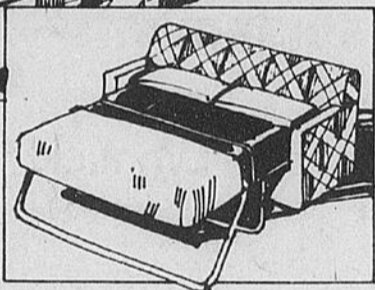

Rayon 1 — Meubles
Téléboutique 24 heures
523-1211

Epargnez \$150 Notre Hide-A-Bed® Simmons le plus en demande

Rég. \$549.98 **\$399**

*Mensualités, \$20.00

Quel confort! Et ses lignes nettes rehaussées d'un recouvrement à motif géométrique vif le rendent très attrayant. En oléfine rouille/beige/noir ou rouille/beige/gris, un tissu durable qui résiste aux taches. Coussins en mousse enveloppés de polyester Dacron®. S'ouvre en un lit de 53 x 74" avec matelas à ressorts.