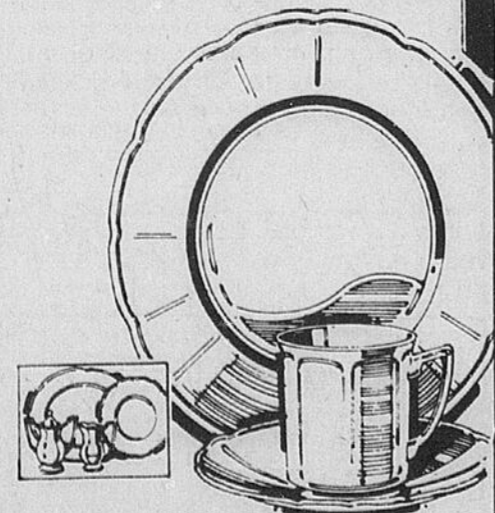

Epargnez 37% Service 20 pièces "Heirloom" en Ironstone J & G Meakins

Rég. $31.98

19⁹⁸

Epargnez $9.00 sur service complémentaire 5 pièces comprenant pot à crème, sucrier à couvercle, légumier et plat de service. Rég. $24.00. Maintenant.....**$14.99**

Une foule de caméras maintenant à des prix spéciaux chez Sears!

Caméra Canon AE1

369⁹⁸

*Mensualités, $19.00

Cette caméra de qualité est très pratique puisqu'elle est entièrement automatique. Très compacte pour une caméra SLR 35 mm. Fixation d'objectif Canon à Baionnette. Etui inclus.