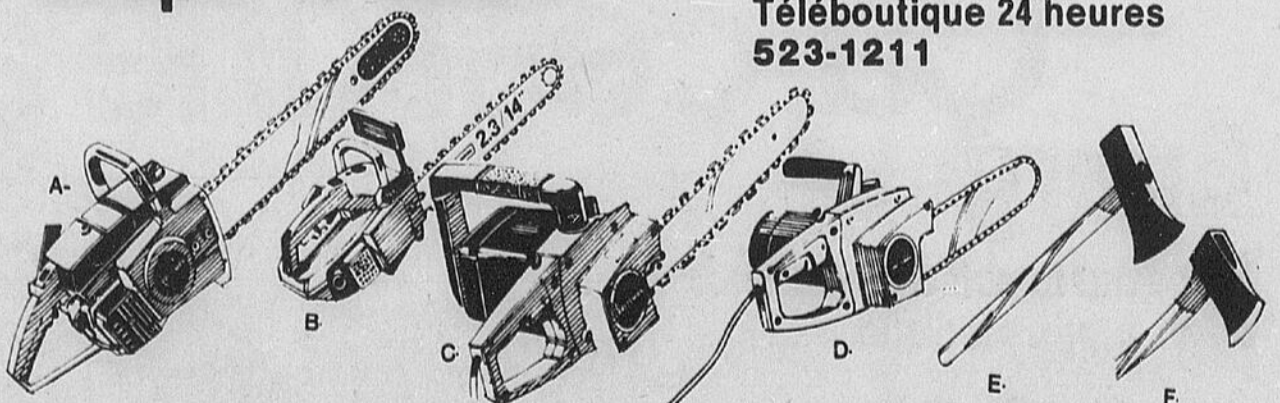

Sears a tout ce qu'il vous faut pour couper le bois...

Rayon 9 — Quincaillerie
Téléboutique 24 heures
523-1211

a-Épargnez $25 sur tronçonneuse à essence Craftsman pour gros travaux. Guide de chaîne 20" à pointe remplaçable. Huileur automatique à réglage manuel. Pompe à essence à diaphragme toute position permettant de couper à tout angle. Passez chez Sears dès aujourd'hui! Rég. $269.98. **Maintenant $244.98.**
Chaîne de rechange. $23.98

Affûteur "Sure-Sharp" 5/32", non montré. Bas prix Sears, $2.98.

b-Épargnez $20 sur tronçonneuse à essence Craftsman pour travaux moyens. Guide de chaîne 14" à pointe étoilée. Huileur automatique à réglage manuel pour travaux plus durs. Chaîne chromée durable à profil bas. Venez aujourd'hui même! Rég. $189.98. **Maintenant $169.98.**
Chaîne de rechange. $14.98.
c-Épargnez $15 sur tronçonneuse électrique Craftsman 14" idéale autour du chalet et pour couper le bois de foyer. Guide de chaîne en acier durci avec pointe étoilée. Huileur manuel. Chaîne à profil bas. Rég. $79.98. **Maintenant $64.98.**
Chaîne de rechange. $14.98

d-Épargnez $10 sur tronçonneuse électrique Craftsman 10" parfaite autour du chalet, pour couper les broussailles et le bois de foyer. Facile à manier — ne pèse que 9 lb 3 oz. Avec huileur manuel. Rég. $59.98. **$49.98.**
Chaîne de rechange. $7.98.

e-Épargnez $2. Maillet 6 lb pour fendre le bois. Tête en acier, manche en hickory. Rég. $21.98. **Maintenant $19.98.**

f-Épargnez $2. Hache Craftsman 2 1/4 lb. Tête en acier trempé et durci, manche hickory. Achetez maintenant à prix d'épargne! Rég. $15.98. **Maintenant $13.98.**