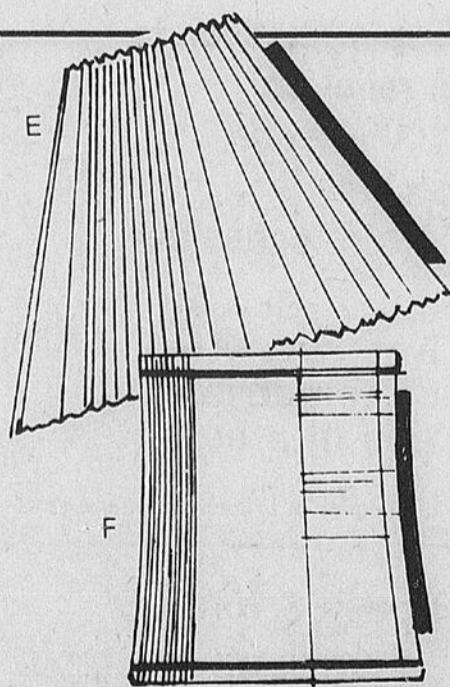

Epargnez 25%

e-Abat-jour à plis fins en tissu sur vinyle. Modèle 5 x 9 x 7". Blanc ou ton lin. Rég. $8.98. **Maintenant $6.73 ch.**
Abat-jour 5 x 14 x 9". Blanc ou ton lin. Rég. $13.98. **Maintenant $10.48**
Abat-jour 6 x 14 x 12". Blanc ou ton lin. Rég. $18.98. **Maintenant 14.23 ch.**
f-Abat-jour circulaires en tissu Shantura. Abat-jour 5 x 8 x 7 1/2". Blanc ou coquille d'oeuf. Rég. $6.98. **Maintenant $6.73 ch.**
Abat-jour 13 x 14 x 14". Blanc ou coquille d'oeuf. Rég. $24.98. **$17.98 ch.**
Abat-jour 14 x 15 x 15". Blanc ou coquille d'oeuf. Rég. $25.98. **$19.48 ch.**

Enjolivez une pièce d'une superbe lampe en céramique

Rayon 34 — Appareils électriques
Téléboutique 24 heures 523-1211

Epargnez 20%

Lampe en forme de temple chinois
Rég. $52.49 **41⁹⁹**

a-Base blanc cassé, décalque fleuri de ton terre, abat-jour 15" de diam. en toile blanche sur styrène. Trois intensités. 25" de haut.

Lampe en forme de marmite à fèves
Rég. $52.98 **42³⁸**

b-Base blanche, décalque fleuri de ton terre, abat-jour plissé 17" de diam. blanc cassé. Trois intensités. 23" de haut.

Lampe en forme de carafe
Rég. $67.49 **53⁹⁹**

c-Base beige à décalque fleuri. Abat-jour 19" de diam. en vinyle plissé beige. Trois intensités. 26" de haut.

Lampe au fini stuc
Rég. $57.98 **46³⁸**

d-Abat-jour 19" de diam. en vinyle plissé. Trois intensités. 27 1/2" de haut. Base et abat-jour blancs ou base beige et abat-jour brun.