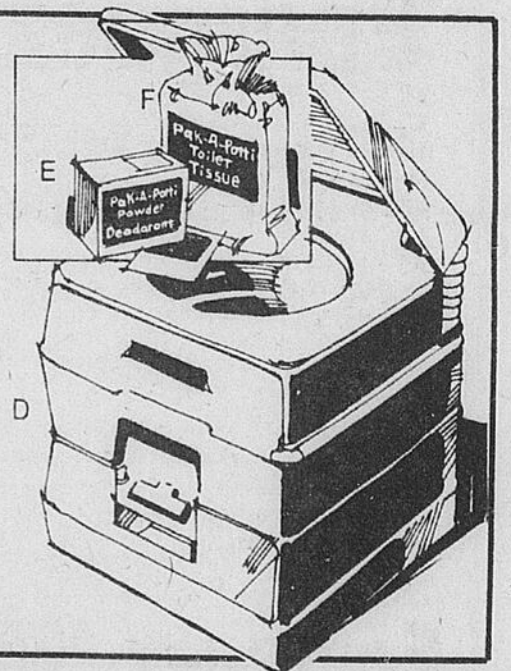

Accessoires pour autos Epargnez $6

Couvre-sièges en peluche façon fourrure de renard

Rég. $27.98 **21⁹⁸**

Couvre-sièges doux en tissu épais lavable en machine. Renard arctique ou renard du désert. Modèles pour 4 portes à banquettes, 2 portes à sièges divisés, sièges arrière, paire pour sièges baquet et paire pour sièges baquet à dossier haut.