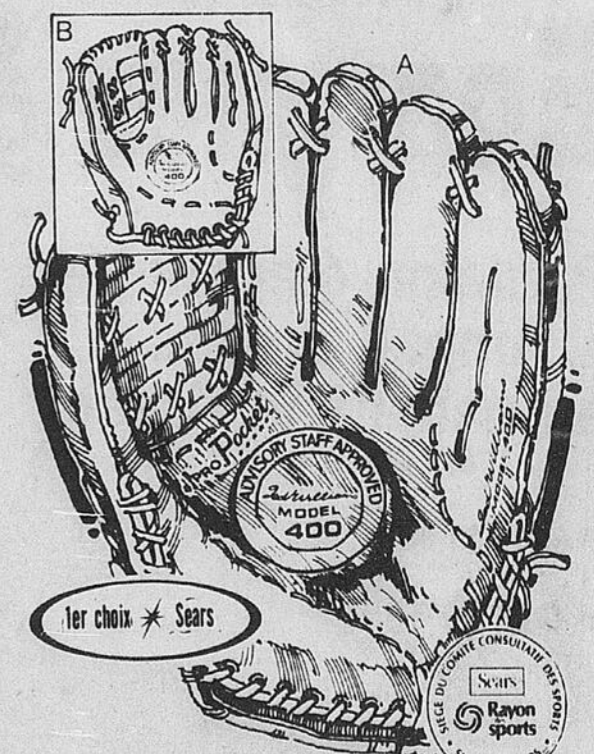

Rég. $32.98

27⁹⁸

a-Gant de baseball standard en cuir de vache. Approuvé par le Comité consultatif des sports Sears. Bourre en feutre de laine; piqûres en nylon. Pouce, petit doigt et poignet réglables. Empaumure graissée. Main gauche pour lanceur droitier; main droite pour lanceur gaucher.

b-Épargnez $3! Gant en cuir à laçage de cuir cru. Bourre en feutre de laine. Tan. Main gauche ou main droite. Rég. $16.98, $13.98.

Rayon 6 — Articles de sport
Téléboutique 24 heures 523-1211

Sears

AFFAIRES D'OR*

- Magasinez demain à 9h 30 a.m. chez Sears à Carlingwood, St-Laurent, Les Galeries de Hull
- Commandez en personne ou à la téléboutique 24 heures 523-1211 si indiqué
- *Aubaines spéciales, économies spéciales et bas prix réguliers de Sears

APPROUVÉ PAR LE COMITÉ CONSULTATIF DES SPORTS SIMPSONS SEARS

Rayon sports

En exclusivité chez Sears. Bâtons de golf Wilson! Approuvés par des professionnels! Premier choix!

Épargnez $50
Bâtons Johnny Miller de qualité "pro" par Wilson

Rég. $349.98 — Jeu de 11 bâtons

299⁹⁸
*Mensualités de $16.00