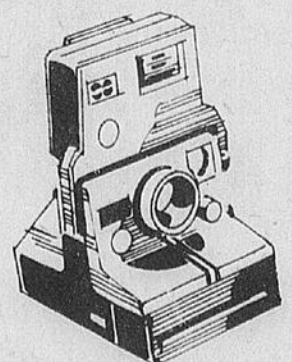

Lampe-éclair électronique

pour toutes les Pronto et One-Step Polaroid. Se fixe au haut de la caméra. Nécessite 3 piles "AA" (non incl.)..... **21⁹⁸**