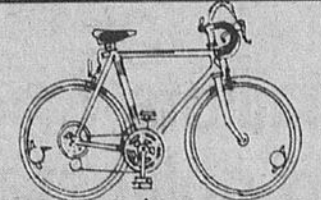

Épargnez $10.
10 vitesses Free Spirit pour hommes, dames
Cadre robuste en acier blanc. Dérailleur arrière Suntour Honor, dérailleur avant Suntour Spirit. Leviers de vitesse sur la potence. Catadioptrés 360°. Pneus 27 x 1 1/4". Cadre 21", 23" pour hommes. Cadre 19 1/2" pour dames. Rég. $149.98, $139.98.

Épargnez $25
10 vitesses à bas prix pour hommes et dames

Rég. $129.98

104⁹⁸ ch.

*Mensualités de $9.00

Rayon 6 — Articles de sport

Téléboutique 24 heures 523-1211

Épargnez $28! Bicyclette type moto

(Non montrée). Pédales caoutchoutées de luxe catadioptrés. Pédalier 1 pièce en acier renforcé. Frein Shimano à rétropédalage. Guidon hydraulique. Rég. $124.98.

99⁹⁸

L'atelier d'entretien et de réparation de bicyclettes est maintenant ouvert chez Sears aux 3 magasins

Choix complet de pneus, chambres à air et pièces pour la plupart des marques de bicyclettes

Épargnez $3-$5
Pour l'amateur du tennis