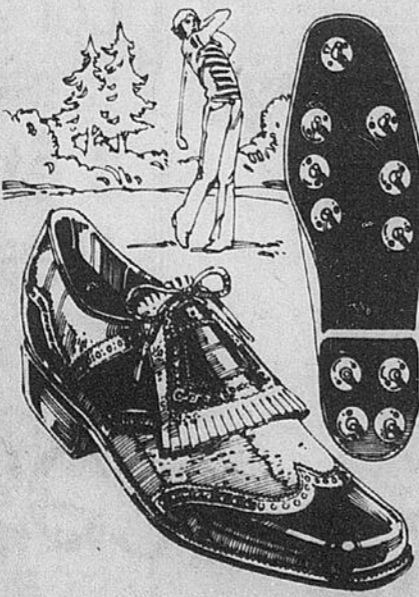

Épargnez $5
Chaussures de golf Bauer pour hommes

Rég. $34.98

29⁹⁸

Modèle confortable à dessus en vinyle moulé, semelles extérieures en polyuréthane moulé par injection, scellées au-dessus. Langue châte. Doublure rembourrée. Rebord et talon rembourrés. Voûte plantaire renforcée. Taquets acier remplaçables. Largeur moyenne "D". 7 à 12 comprenant demies. Brun/brun foncé ou blanc.

Épargnez $10.
Sac de golf en vinyle

Rég. $59.98

49⁹⁸

Vinyle tendu. Diviseurs 3 façons en métal recouvert. Bandoulière réglable. Brun/noir, gris/noir.

Simpsons-Sears Ltée
Carlingwood
St-Laurent
Les Galeries de Hull

Les prix qui sont réduits sont en vigueur jusqu'à la fermeture le sam. 26 mai, jusqu'à écoulement de la marchandise. Les termes "régulier" ou "étai" employés dans notre publicité s'appliquent toujours aux prix de Simpsons-Sears.

Heures d'affaires:
Lun. à sam., 9h 30 à 5h 30
Jeu. et vend. soirs jusqu'à 9h
Magasin de Hull, le sam., 9h à 5h

Garantie
Satisfaction ou
remboursement