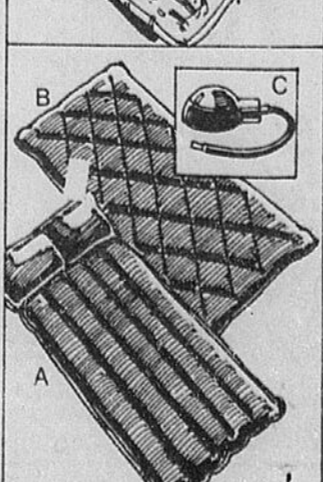

Epargnez $50 Moteur Gamefisher 7.5 hp **474⁹⁸** Rég. $524.98

b-Moteur un cylindre et 2 temps refroidi à l'air avec arbre refroidi à l'eau. Modèle à boucle de récupération pour fonctionnement efficace, économique. Démarreur à rappel automatique. Embrayage marche avant/point mort. Allumage à haute intensité. Contrôle des gaz à poignée rotative. Pivote sur 360° pour marche arrière. Modèle inclinable et blocable avec dispositif pour eau peu profonde. Réservoir à essence incorporé.

Epargnez $40 Moteur Gamefisher 3.5 hp **359⁹⁸** Rég. $399.98

c-Peut se glisser dans le coffre de l'auto. Allumage à magnéto de calibre spécial. Pivote sur 360° pour marche arrière. Hélice à 2 pales. Moteur à un cylindre et 2 temps refroidi à l'air avec arbre refroidi à l'eau. Modèle à boucle de récupération. Démarreur à rappel automatique. Inclinable et blocable. Réservoir à essence incorporé. Dispositif pour eau peu profonde. Achetez à ce prix d'épargne!

Moteurs Evinrude aux bas prix réguliers de Sears

Evinrude 2 hp.....	347⁰⁰	Evinrude 9.9 hp.....	895⁰⁰
Evinrude 4 hp.....	490⁰⁰	Evinrude 15 hp.....	1030⁰⁰
Evinrude 6 hp.....	711⁰⁰		

Rayon 6—Articles de sport
Téléboutique 24 heures 523-1211

Epargnez $12 Cabinet Pak-A-Potti III Rég. $101.98 **89⁹⁸**

d-Cabinet portatif en polyéthylène résistant aux taches, à capacité 35 utilisations. Valve hermétique contre mauvaises odeurs et gaz. Réservoir à détritrus 2.8 gal. imp. se vidant par l'arrière. Env. 15 x 17 1/2 x 13 1/2" h. Avocat ou or. e-Désodorisant en poudre Pak-A-Potti. Boîte de 6 sachets. Seulement $3.98. f-Papier hygiénique Pak-A-Potti. Blanc. Pqt de 4 rouleaux. $4.89