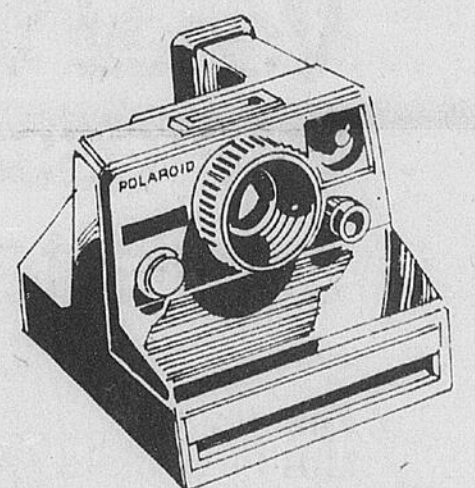

Caméra One-Step Polaroid Sears

33⁹⁸

Pas de mise au point avec la One-Step... visez et déclenchez l'obturateur. Contrôle d'exposition entièrement automatique, éjection automatique des photos. Courroie.

• Avec chaque achat, vous recevez un livret de coupons d'une valeur de $10