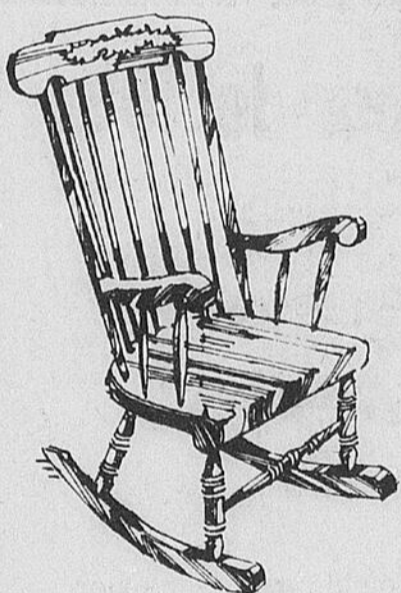

Rayon 1 — Ameublement

Téléboutique 24 heures 523-1211

Bel achat! Berceuse "Boston" rustique **59⁹⁸**

Fabriquée de hêtre européen de première qualité au fini érable.