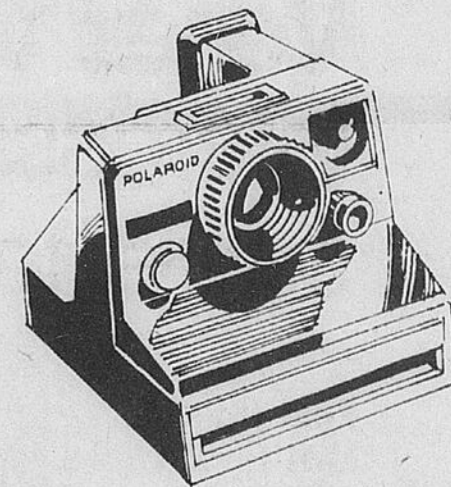

Caméra One-Step Polaroid Sears

33⁹⁸

Pas de mise au point avec la One-Step... visez et déclenchez l'obturateur. Contrôle d'exposition entièrement automatique, éjection automatique des photos. Courroie.

• Avec chaque achat, vous recevez un livret de coupons d'une valeur de $10