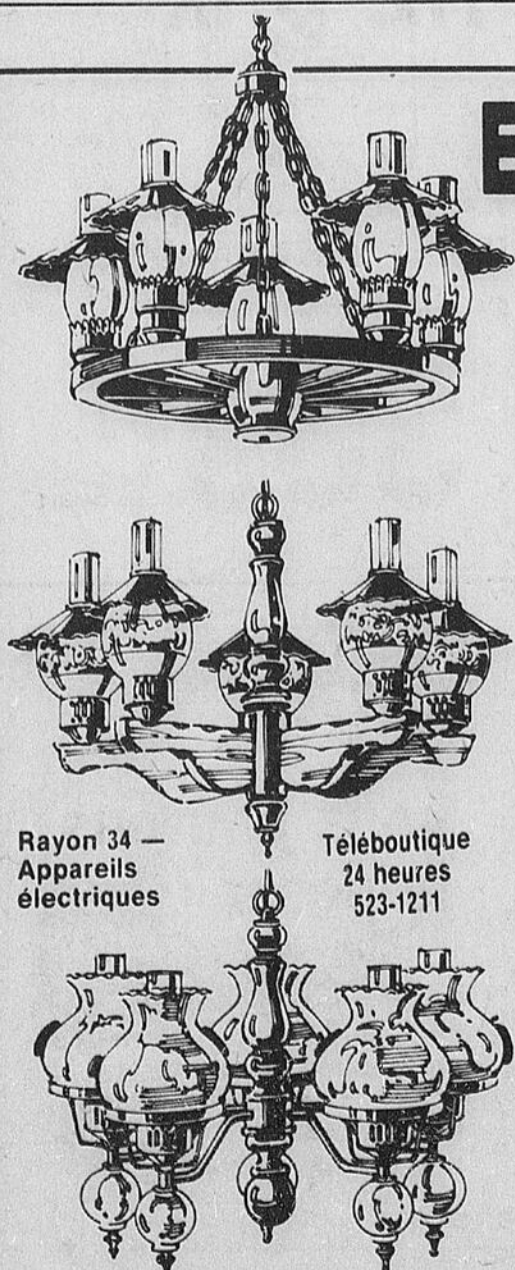

Rayon 34 — Appareils électriques

Téléboutique 24 heures 523-1211

Epargnez 20%

Tous les éclairages de style colonial en stock!

C'est le temps de rajeunir la maison avec les éclairages Sears de style colonial. Des éclairages rustiques à la mode d'autrefois qui vous plairont sûrement. Venez dès aujourd'hui choisir ceux dont vous avez besoin. Voici des exemples des articles que nous offrons à 20% de rabais.

Epargnez $32 sur lustre "Acadie" à 5 lumières. Abat-jour en verre blanc cloqué au haut avec décalques floraux recuit. Colonne en bois solide. Rég. $159.98. **Maintenant $127.98.**

Epargnez $20 sur lustre "Wagoner" à 1 lumière. Monture en bois façon roue de chariot avec diffuseurs en verre givré donnant une allure de l'Ouest. Achetez immédiatement! Rég. $99.98. **Maintenant $79.98.**

Epargnez $7 sur suspension "Homestead" à 1 lumière. Bois de pin au fini noyer avec pièces métalliques au fini laiton antique. Abat-jour en verre. Rég. $34.98 **$27.98.**

Epargnez $28 sur lustre "Florète" à 5 lumières. Abat-jour en verre blanc laiteux, pièces en bois au fini noyer, pièces métalliques laitonées. Rég. $139.98. **Maintenant $111.98.**