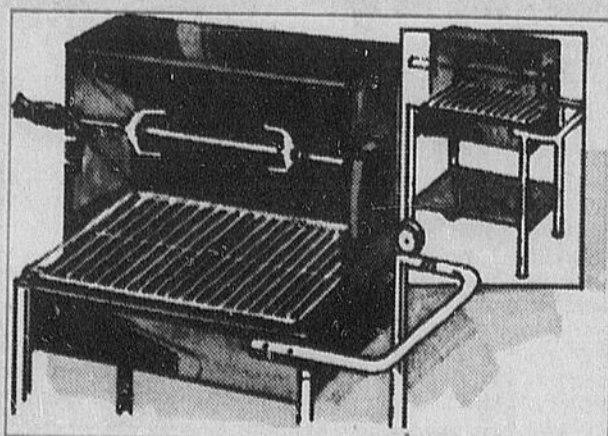

Épargnez $45

Barbecue-gril à gaz Kenmore en fonte d'aluminium avec tablette en séquoia à l'avant. 4 jours seulement!

Si achetés sép. $284.98

239⁹⁸

*Mensualités de $13.00

Ce barbecue-gril à gaz Kenmore Sears est en fonte d'aluminium résistant à la rouille. Vous bénéficiez de la saveur de fumée sans les inconvénients de la cuisson au charbon de bois. Des briquettes de lave durables chauffent au rouge au-dessus d'un brûleur au propane. Une bouteille de gaz propane de 20 lb, facile à brancher et à faire remplir, est incluse. Grande grille procurant une surface de cuisson de 328 po. ca. Deux boutons de réglage de la chaleur permettent d'utiliser séparément chaque moitié de la grille. Brûleur en "H" en acier inoxydable résistant à la rouille. Tablette avant en séquoia. Achetés séparément, barbecue-gril, rég. $269.98; tablette en séquoia, rég. $15.99. L'ensemble barbecue-gril et tablette en séquoia, $239.98. Ustensiles non inclus.

Carter en fonte d'aluminium ne rouillant pas et très facile à nettoyer

Indicateur de chaleur, très pratique, incorporé

Couvercle à charnière pour griller ou cuire

Couvercle à poignée située à bonne distance de la chaleur directe

Clayette de réchauffage/cuisson chromée

Grille de cuisson en acier inoxydable résistant à la rouille

Chariot mobile, en acier, à roues robustes en caoutchouc. Bouteille de propane de 20 lb, à tuyau et détendeur.

Allumeur automatique sans allumettes. Deux boutons de réglage de la chaleur permettent l'utilisation indépendante des deux moitiés de la grille.

Briquettes en lave procurant la saveur de fumée du charbon de bois

Chariot à poignée de luxe en aluminium, tablette fixe en séquoia

Rayon 11 — Articles ménagers Téléboutique 24 heures 523-1211

Ça, c'est une aubaine Sears!