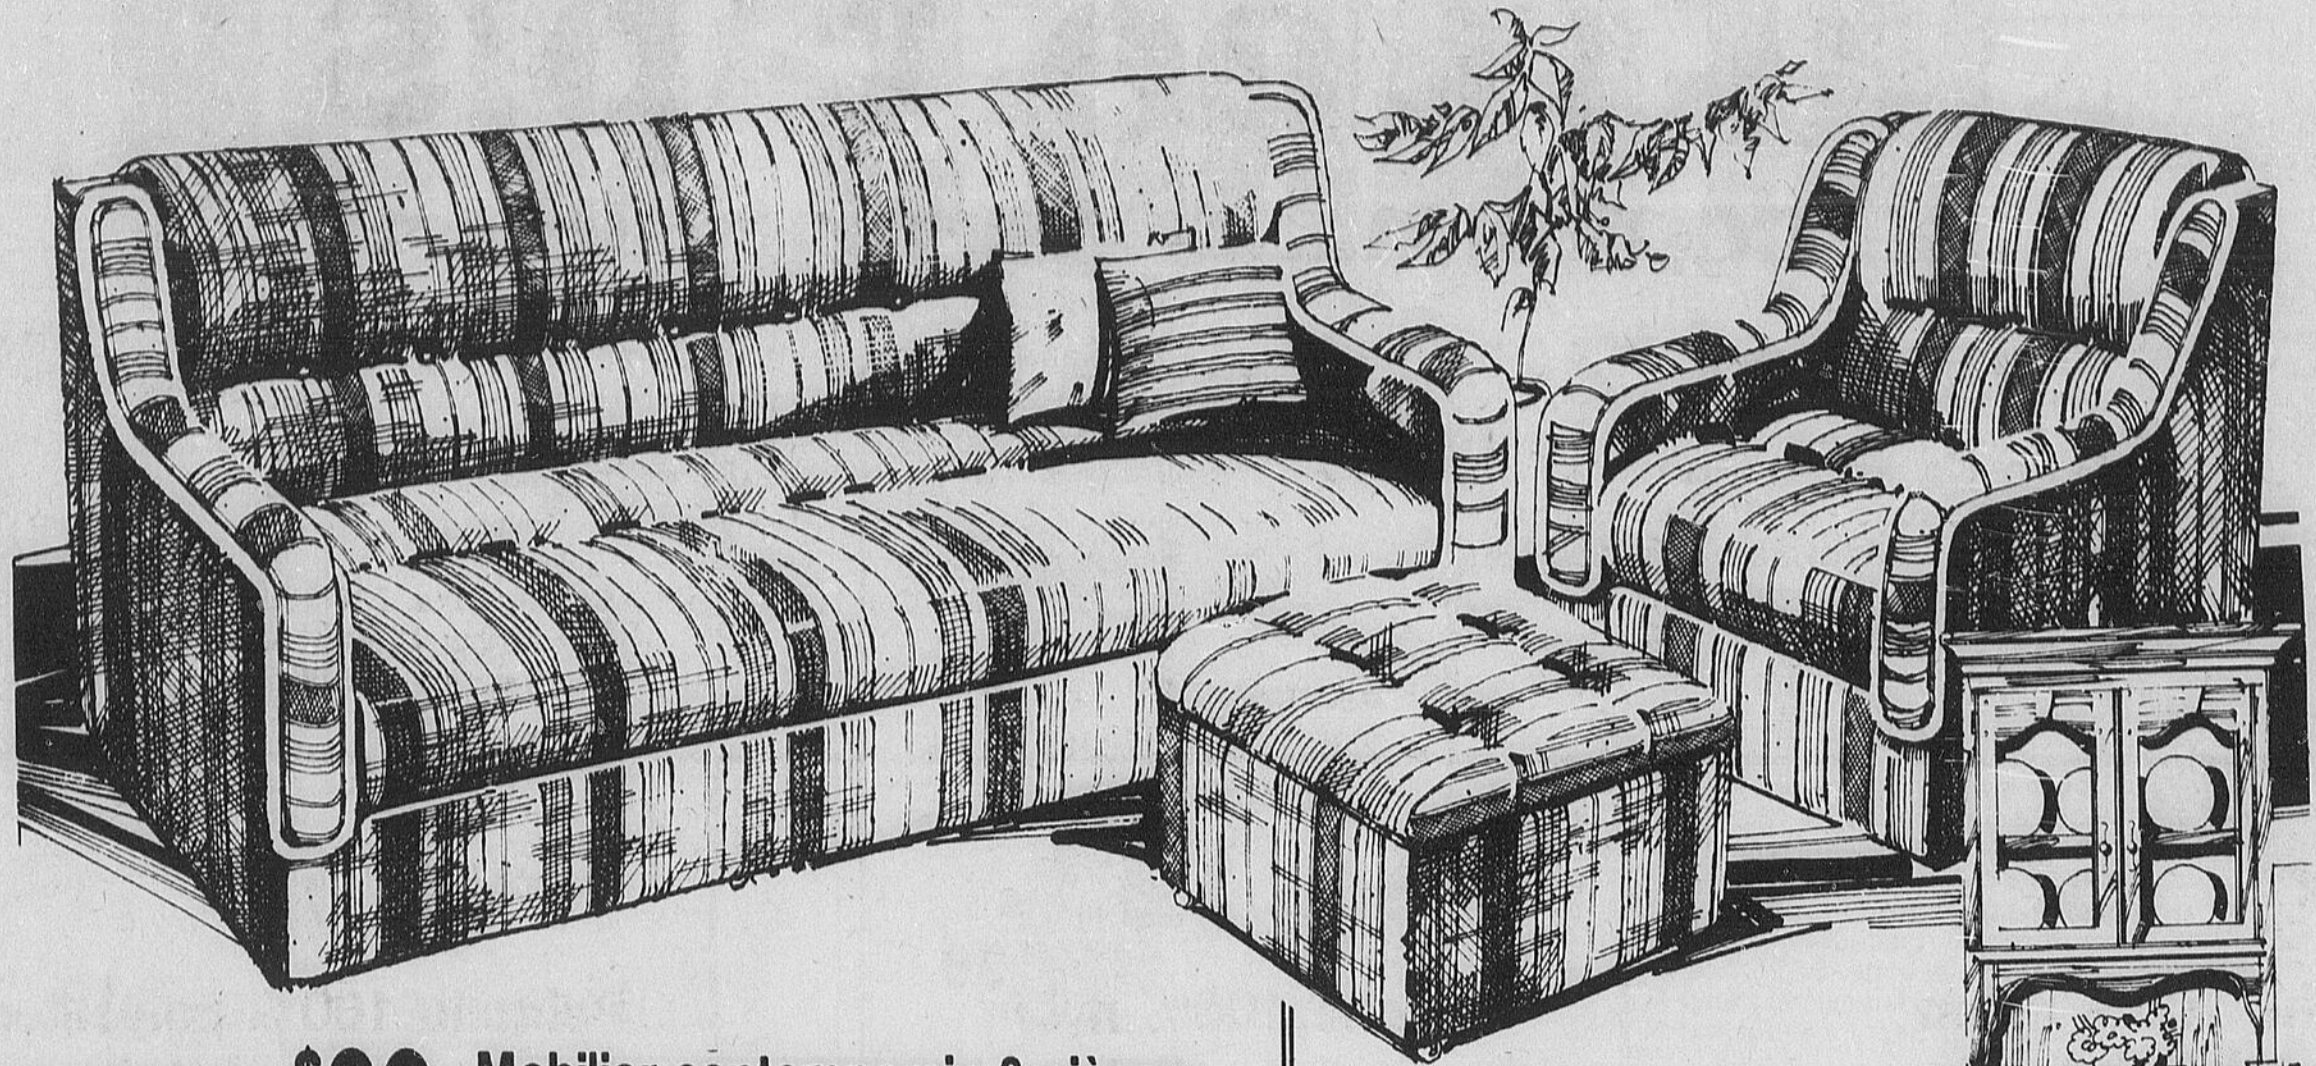

Epargnez $60 Mobilier contemporain 3 pièces: divan, fauteuil et tabouret

429⁹⁸ Rég. $489.98

*Mensualités, $16.00

Ça c'est une aubaine! Tous les meubles sont généreusement rembourrés de polymousse à la grandeur. Robustes montures en bois franc, ressorts inaffaissables supportant bien. Recouvrement en oléfine à motif distinct. Composition: divan, fauteuil, tabouret. Si achetés séparément: divan, $274.98; fauteuil, $140.00; tabouret, $75.00.