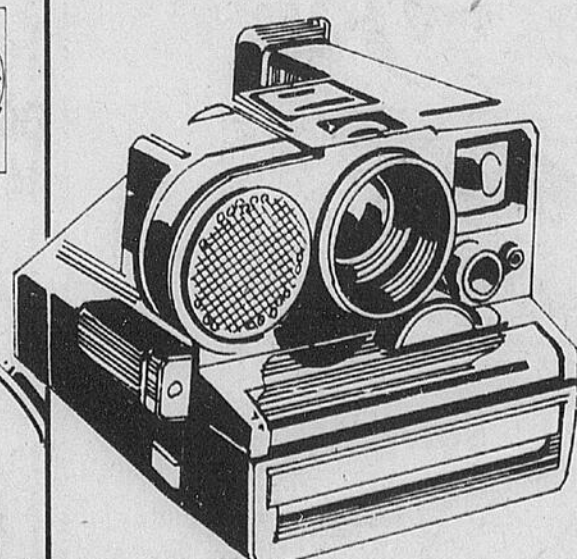

*Voir détails complets sur le crédit en page 11

Bureau-ministre en acier

Rég. $209.98 **194⁹⁸** *Mensualités, $11.00

Epargnez $15 — Meuble-classeur format lettre

52 1/4" h. x 18" p. Serrure à poussoir efficace. Modèle 24" à 4 tiroirs non suspendus pour maison ou bureau. Rég. $107.98 **92⁹⁸**

Une exclusivité Sears! Caméra Canon TC très pratique

249⁹⁸ *Mensualités, $14.00

Caméra très pratique donnant des photos ou diapositives 35 mm nettes et claires. Objectif 50 mm f/1.8. Autres avantages importants: obturateur à plan focal à vitesses de 1/500e à 1 seconde plus B; griffe de contact. Objectifs et lampe-éclair pour cette caméra aussi en vente chez Sears.