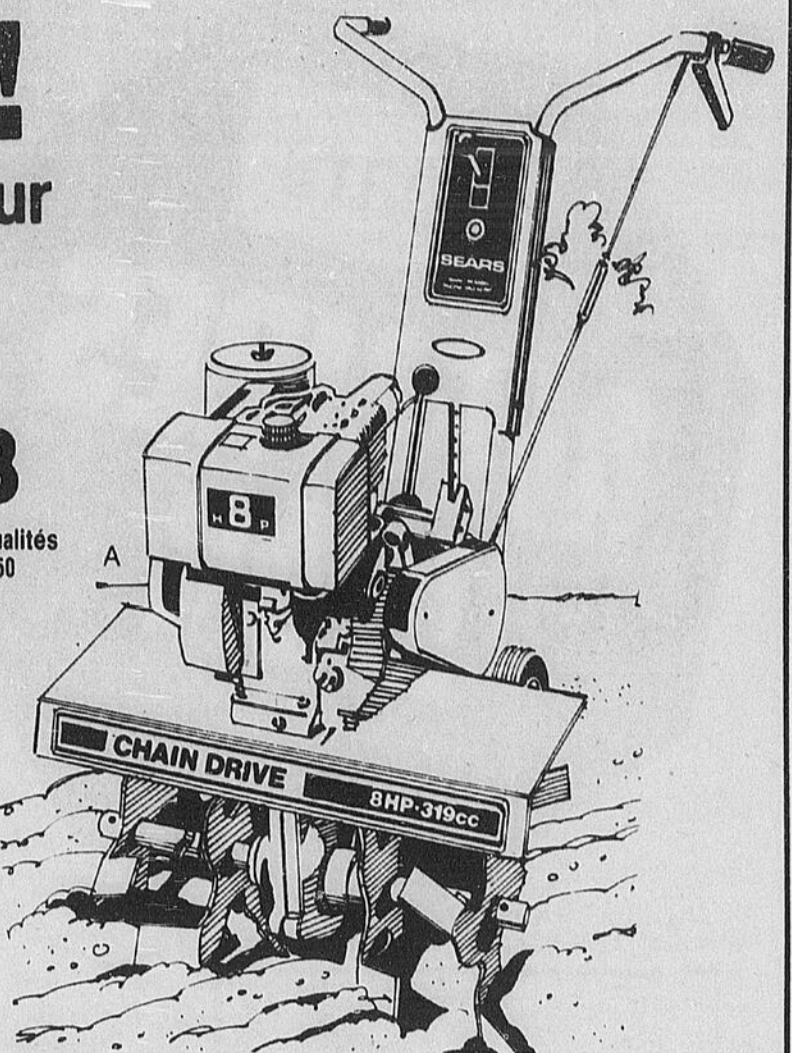

Aubaine!

Robuste rotoculteur 8 hp pour les gros travaux

Rég. $549.98 **499⁹⁸** *Mensualités de $18.50

Rayon 9 — Quincaillerie
Téléboutique 24 heures 523-1211