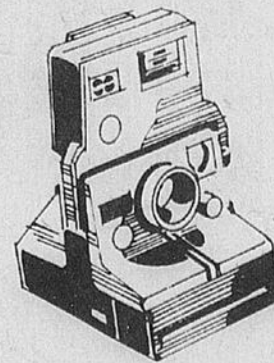

Epargnez $24

Service 20 pièces en Stoneware pour 4 personnes

a- "Sun & Sand" —Service de vaisselle populaire et pratique en exclusivité chez Sears! Va du four à la table, supporte le lave-vaisselle et les détergents. Le service pour 4 comprend 4 de chaque: tasses, soucoupes, bols à soupe/céréale, assiettes à pain et assiettes à diner. Rég. $73.98 le service.....

49⁹⁸

Service complémentaire 5 pièces: pot à crème, sucrier à couvercle, légumier, plat de service. Rég. $46.98.....

29⁹⁸

Epargnez $17

Service de vaisselle 20 pièces en Ironstone anglais de qualité

b- "Festival" —Vaisselle toute occasion de style moderne supportant le lave-vaisselle et les détergents et résistant aux ébréchures. Fini verni dur protégeant la couleur. Le service pour 4 comprend 4 de chaque: tasses, soucoupes, bols à soupe/céréale, assiettes à pain et assiettes à diner. Rég. $41.98 le service.....

24⁹⁸

Service complémentaire 5 pièces: pot à crème, sucrier à couvercle, légumier et plat de service. Rég. $31.98.....

19⁹⁸

Rayon 21 — Porcelaine —Téléboutique 24 heures 523-1211

Epargnez $25

Service 20 pièces en porcelaine Vale de bonne qualité

Rég. $74.98

49⁹⁸

Cette porcelaine élégante résiste bien aux ébréchures. Le service comprend 4 de chaque: tasses, soucoupes, assiettes à diner, assiettes à pain, bols à soupe/céréale. Une offre à ne pas manquer!

Epargnez $20 sur accessoires assortis
a-Ensemble d'hôtesse comprenant cafetière à couvercle, saucière et soucoupe, salière et poivrière. Rég. $54.98.....**$34.98**

b- Service 5 pièces comprenant plat de service, légumier, pot à crème, sucrier à couvercle. Rég. $59.98.....**$39.98**

Epargnez $15. Ensemble 20 pièces en Ironstone anglais "Dorset"

Rég. $51.98

36⁹⁸