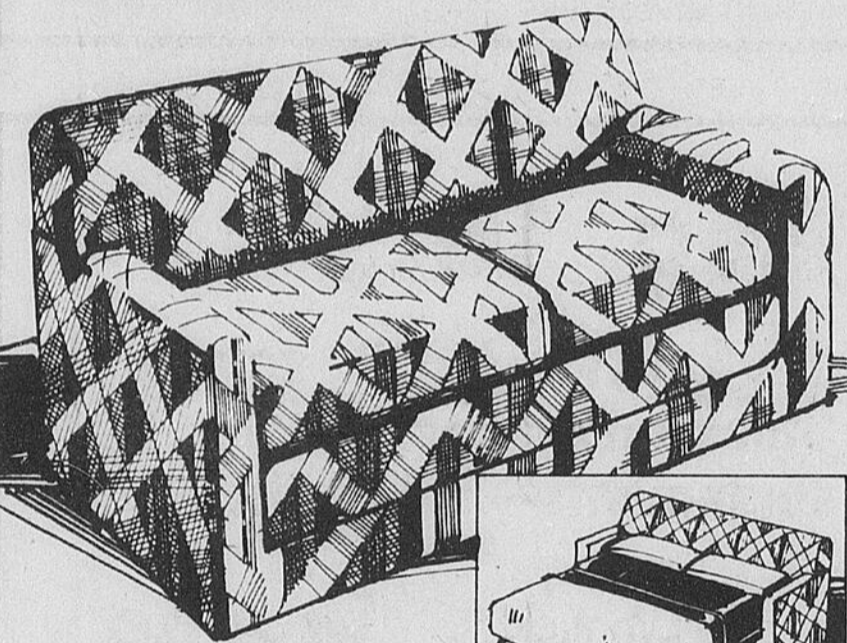

Rayon 1 — Meubles
Téléboutique 24 heures
523-1211

Epargnez \$150 Notre Hide-A-Bed® Simmons le plus en demande

Rég. \$549.98 **\$399**

*Mensualités, \$20.00

Quel confort! Et ses lignes nettes rehaussées d'un recouvrement à motif géométrique vif le rendent très attrayant. En oléfine rouille/beige/noir ou rouille/beige/gris, un tissu durable qui résiste aux taches. Coussins en mousse enveloppés de polyester Dacron®. S'ouvre en un lit de 53 x 74" avec matelas à ressorts.