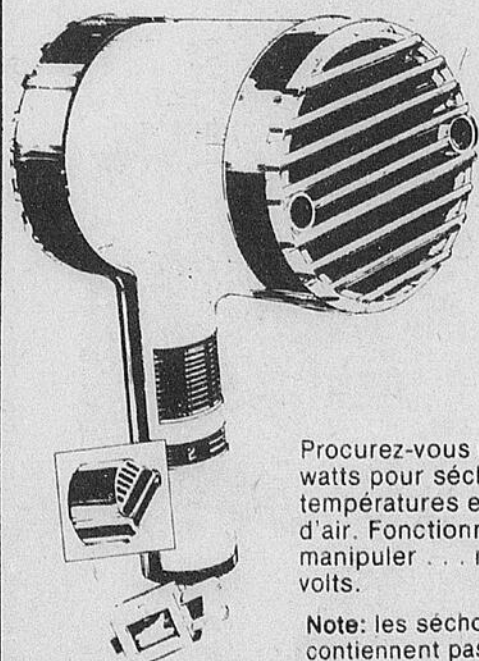

Magasinez et comparez nos prix d'aubaines.

Aubaine! Séchoir à cheveux Kenmore PRO-1200

Rég. \$22.98

14⁹⁹

Procurez-vous un séchoir Kenmore puissant. Élément de 1200 watts pour séchage rapide ou encore pour coiffer. 2 températures et 2 vitesses. Buse pour concentrer le débit d'air. Fonctionnement silencieux, modèle compact facile à manipuler... maintenant offert à prix spécial chez Sears. 120 volts.