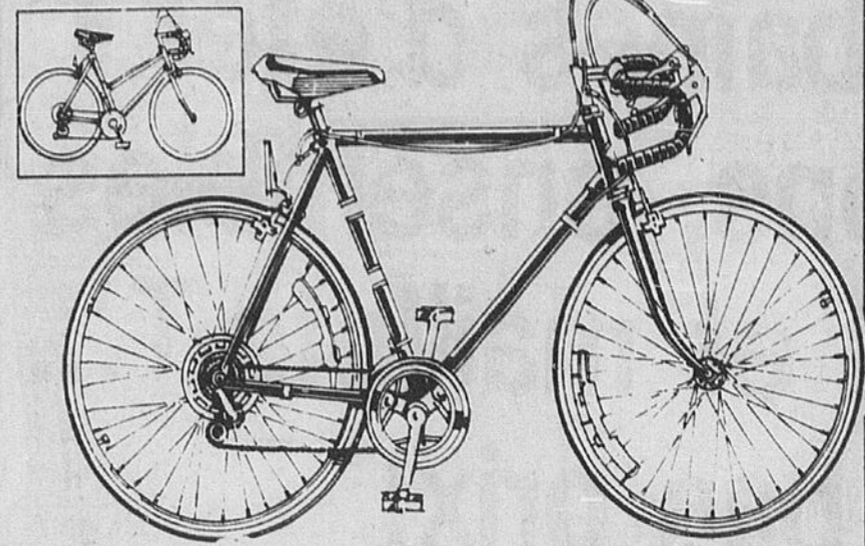

Examinez les 12 pages de superaubaines pour la famille et la maison!

Épargnez $10
sur 3 vitesses de tourisme à freins à tirage latéral
Moyeu Shimano 3 vitesses, changement de vitesse instantané par levier sur le guidon. Cadre en acier bleu. Garde-bout et guidon en acier chromé; poignées noires. Selle en vinyle moulé noir. Pédales à catadioptrés; catadioptrés 360°. Cadre 21" pour hommes. Cadre 20" pour dames. Rég. $109.98, $99.98.

Épargnez $10.
10 vitesses Free Spirit pour hommes, dames
Cadre robuste en acier blanc. Dérailleur arrière Suntour Honor, dérailleur avant Suntour Spirit. Leviers de vitesse sur la potence. Catadioptrés 360°. Pneus 27 x 1 1/4". Cadre 21", 23" pour hommes. Cadre 19 1/2" pour dames. Rég. $149.98, $139.98.

Épargnez $25
10 vitesses à bas prix pour hommes et dames

Rég. $129.98

104⁹⁸ ch.

*Mensualités de $9.00

Rayon 6 — Articles de sport

Téléboutique 24 heures 523-1211

Épargnez $28! Bicyclette type moto

(Non montrée). Pédales caoutchoutées de luxe catadioptrés. Pédalier 1 pièce en acier renforcé. Frein Shimano à rétropédalage. Guidon hydraulique. Rég. $124.98.

99⁹⁸

L'atelier d'entretien et de réparation de bicyclettes est maintenant ouvert chez Sears aux 3 magasins

Choix complet de pneus, chambres à air et pièces pour la plupart des marques de bicyclettes

Épargnez $3-$5
Pour l'amateur du tennis