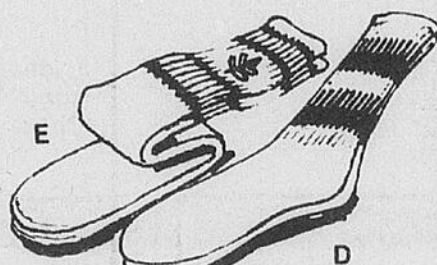

Epargnez sur 3 paires de chaussettes

3/$3.99

d-Chaussettes Rugged en mélange de coton/nylon. En blanc avec rayures jaunes, chameau, rouges ou bleu poudre. Une pointure pour 8-10½. $1.79 la pre ..... **3 paires/$3.99**
e-Chaussettes confortables de nouveau modèle en mélange de nylon/acrylique. Choix de "Tennis" marine, "Feuille d'érable" bleue ou "10/4" brun. Monopointure pour 8-10½. $1.79 la pre ..... **3 paires/$3.99**

Aubaine! Jean en denim prélavé à l'allure de l'Ouest

Rég. $19.98

15⁹⁸

Jeans en denim... de marque connue et de bonne qualité au bas prix Sears. Traitement Sears pour ne pas rétrécir au lavage. Réalisés en denim de coton 14 oz prélavé. 5 poches et rivets au point d'usage. Jambes évasées. Grandeurs 30-38. Entrejambes 31, 33 et 35