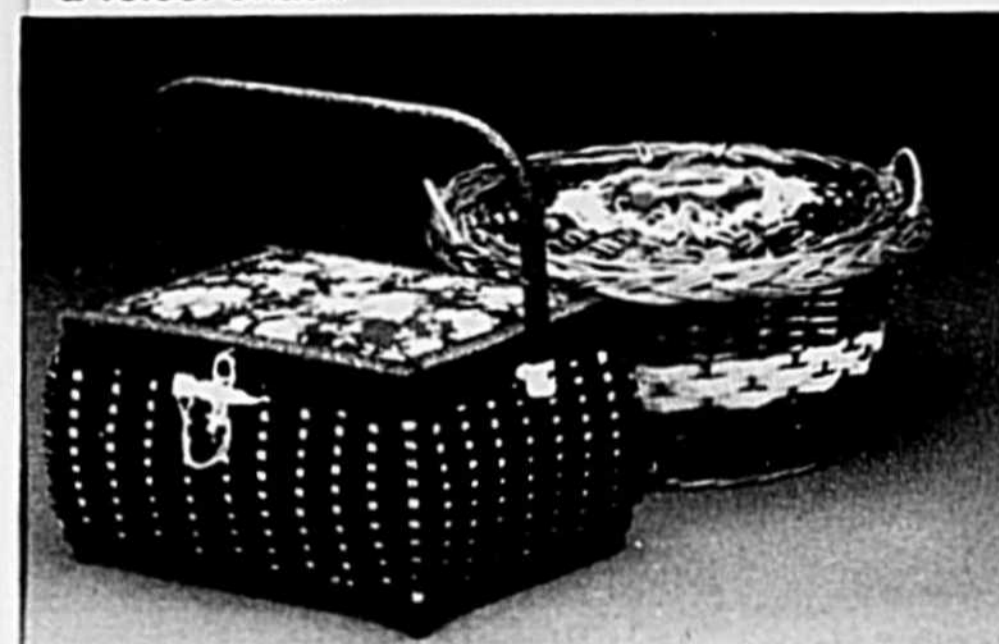

Paniers à ouvrage. Modèles aspect osier. Quelques-uns avec plateau en plastique. Une bonne idée-cadeau. Chac.:

15⁹⁹