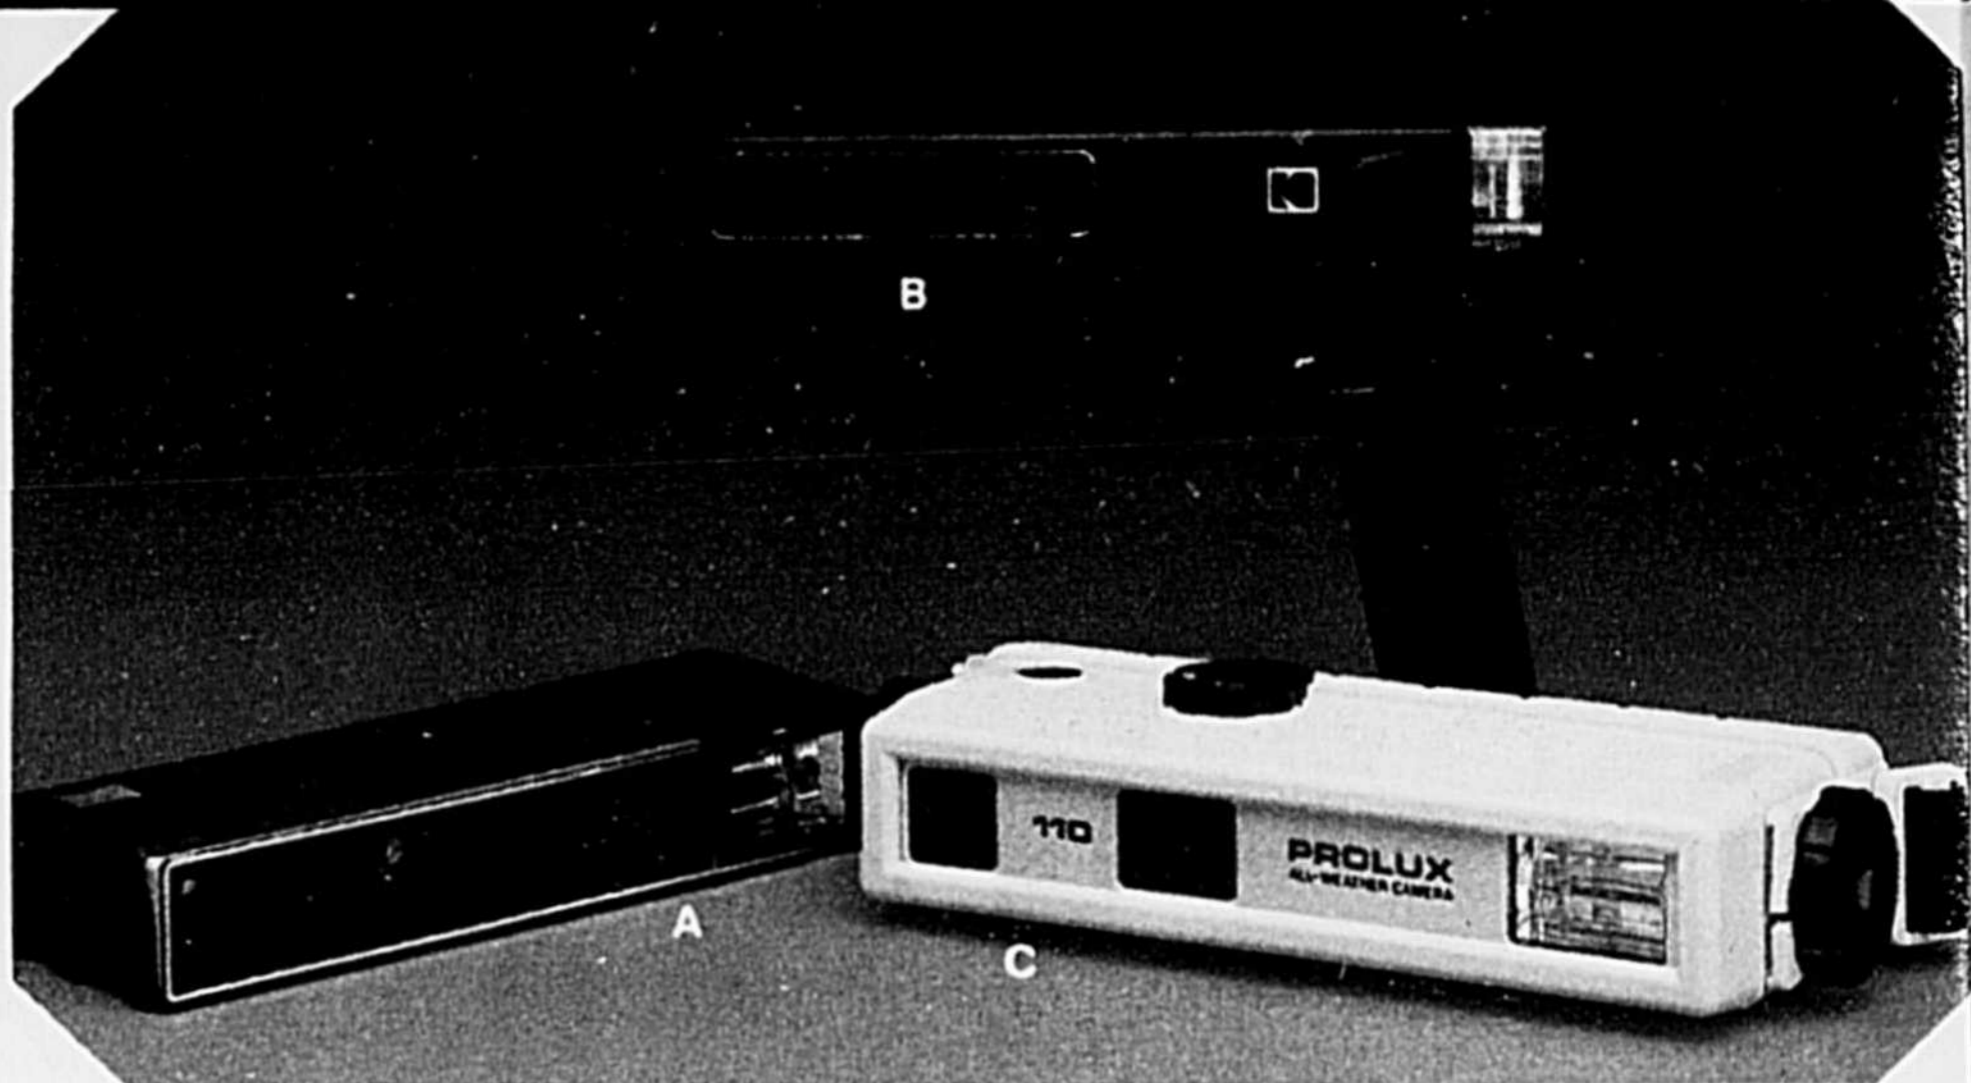

"Fonds de vacances" et "Gagnez Instantanément" à l'achat de piles Energizer. Voir les détails à la succursale 9 volt, chac., au choix: **2⁹⁷**
"C", paquet de 2, choix:
"AA", paquet de 2: 2.67
"D", paquet de 2: 3.17

Appareil de poche "XT-22"
A. Visez et déclenchez. Avec étui et dragonne. Chac.: **24⁸⁶**

"Ektralite 600"
B. Avec téléobjectif intégré. Signaux LED. Chac.: **$56**

Appareil "toutes intempéries"
C. Appareil 110 avec flash électronique intégré. Chac.: **46⁸⁶**