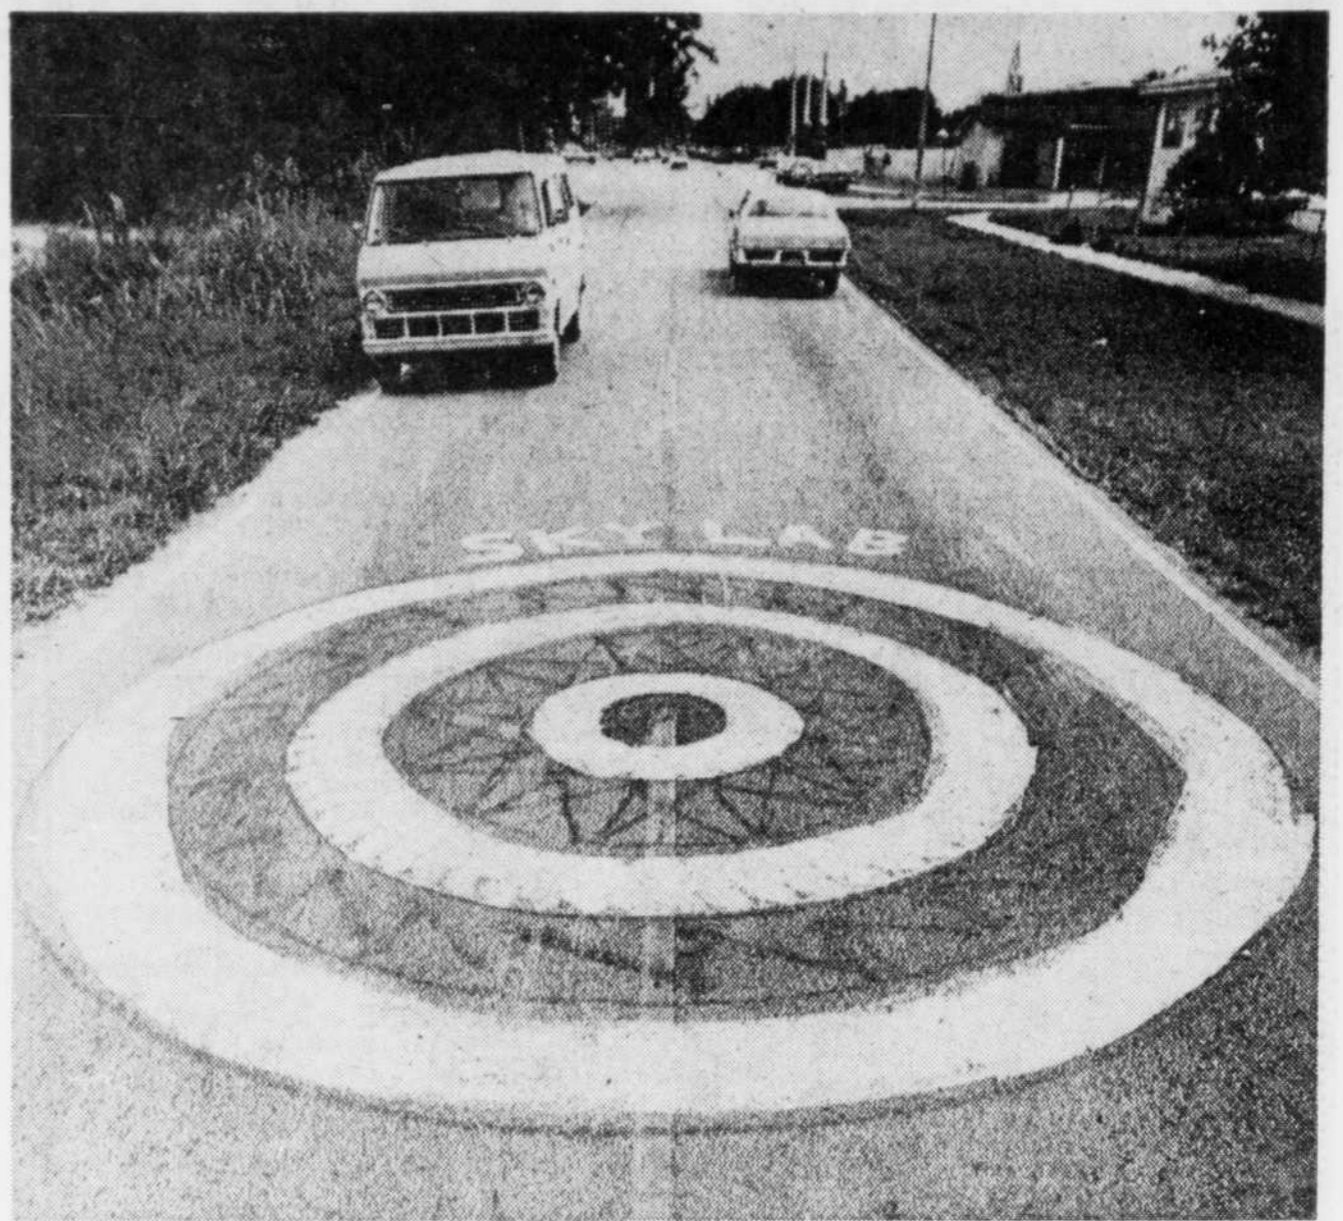

Malgré tout, il ne semble pas que les Américains veu-

lent faire tourner l'horloge de la technologie à l'envers. Peut-être ont-ils maintenant une idée plus réaliste et moins optimiste du progrès. Ils ne consentent plus à donner carte blanche au génie inventeur comme en témoigne la décision d'abandonner le projet de transport supersonique. Mais en même temps que "Skylab" était sur le point de tomber sur la terre, les Américains observaient avec fascination les photographies de Jupiter transmises par une incroyable machine, Voyager-2, et construisaient la navette spatiale en vue de nouvelles explorations et exploitations de l'espace. Les préoccupations légitimes sont présentes mais il n'existe pas pour autant de paralysie technologique.

Le docteur Frank Press, le conseiller scientifique du président Carter a répondu récemment qu'il ne croyait pas que le public s'était tourné contre la science et la technologie. Il a cité quatre sondages récents qui demandaient "quelles institutions, croyez-vous, contribueront le plus à apporter des solutions aux sérieux problèmes du pays?". La science et la technologie étaient en tête de liste à chaque sondage.

Des résidents d'une banlieue de Miami ont lancé cette éloquent invitation aux débris du "Skylab". On saura en fin de journée si l'invitation a été acceptée...

Banque délestée

OVIEDO, Espagne (Reuter) — Une bande armée de huit hommes et une femme a réussi à dérober 115 millions de pesetas ($1.9 million) dans une banque d'Oviedo, dans le nord du pays.

La bande avait fait irruption dimanche soir au domicile d'un caissier et elle l'a obligé hier matin à aller ouvrir les coffres une heure avant l'ouverture de la banque.

La police a désamorcé dans la matinée une petite bombe que la bande avait laissée sur place.

VACANCES FERME DU 14 au 30 juillet

SEIKO

PRIX IMBATTABLES

LEONARD TOUSSAINT

Inc.

Diamantaire

330, 1re Rue - Limoilou

Tél.: 522-8750 - 522-6395

Fermé le samedi du 2 juin au 29 sept.

SERVICE D'EVALUATION POUR ASSURANCE

Cartes CHARGEX et MASTER CHARGE

"Skylab": 1,855 jours en orbite

WASHINGTON (AFP) — "Skylab" aura vécu 1,855 jours en orbite de la Terre qu'il aura contournée 34,981 fois lorsqu'il se désintégrera aujourd'hui en rentrant dans l'atmosphère, indique la NASA.

Le laboratoire américain de 80 tonnes environ a accueilli trois équipages successifs de trois astronautes au cours de sa vie en orbite. Ceux-ci y ont vécu respectivement 29, 54 et 84 jours.

Grâce à lui, les Américains ont longtemps détenu le record mondial de séjour dans l'espace, avec l'équipage dirigé par Alan Bean. Ils ont depuis et largement été battus par les Soviétiques dont un équipage semble devoir dépasser les 100 jours de vie dans la station "Sallout-6".

DE VRAIES SAUCISSES FUMÉES NATURELLES, PUR BOEUF ET PUR PORC.

SCHNEIDERS

C'est la qualité qui fait la différence au goût.

DEMANDEZ-EN À VOTRE MARCHAND CETTE SEMAINE.

laliberté
AU COEUR DU MAIL ST-ROCH

VENTE GEANTE DE FOURRURES

MARQUANT L'OUVERTURE DE LA SAISON!

UN CHOIX INCOMPARABLE!

LOT DE SOMPTUEUX CHAPEAUX DE VISON NATUREL

Couleurs pastel, pastel foncé, demi-buff, ranch, teint noir, croisé noir, croisé brun.

REG. $185
SPECIAL VENTE GEANTE

139⁹⁵

LOT DE CHAPEAUX SEDUISANTS EN CHAT SAUVAGE NATUREL

REG. $155
SPECIAL VENTE GEANTE

119⁹⁵

CHAPEAUX EN RAT MUSQUE NATUREL

Couleurs: uptone, teint noir, teint Loutré.

REG. $115
SPECIAL VENTE GEANTE

89⁹⁵

CHAPEAUX EN FLANCS DE RENARD BLEU

REG. $65
SPECIAL VENTE GEANTE

49⁹⁵