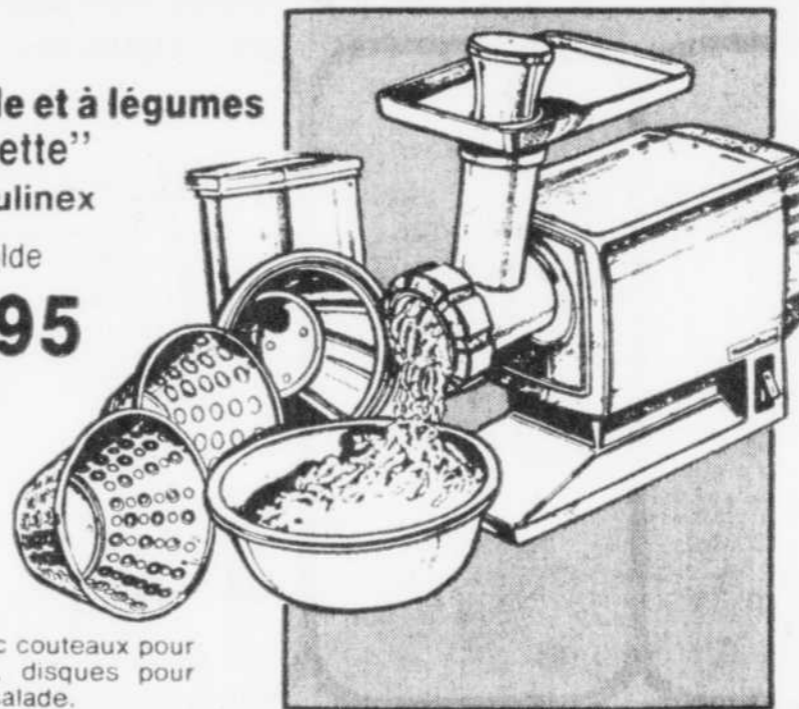

Hachoir à viande et à légumes "Jeanette" de Moulinex

Prix de solde **33.95**

Economie de **3.00**

Puissant hachoir avec couteaux pour hacher fin ou gros, disques pour raper et disque pour salade.