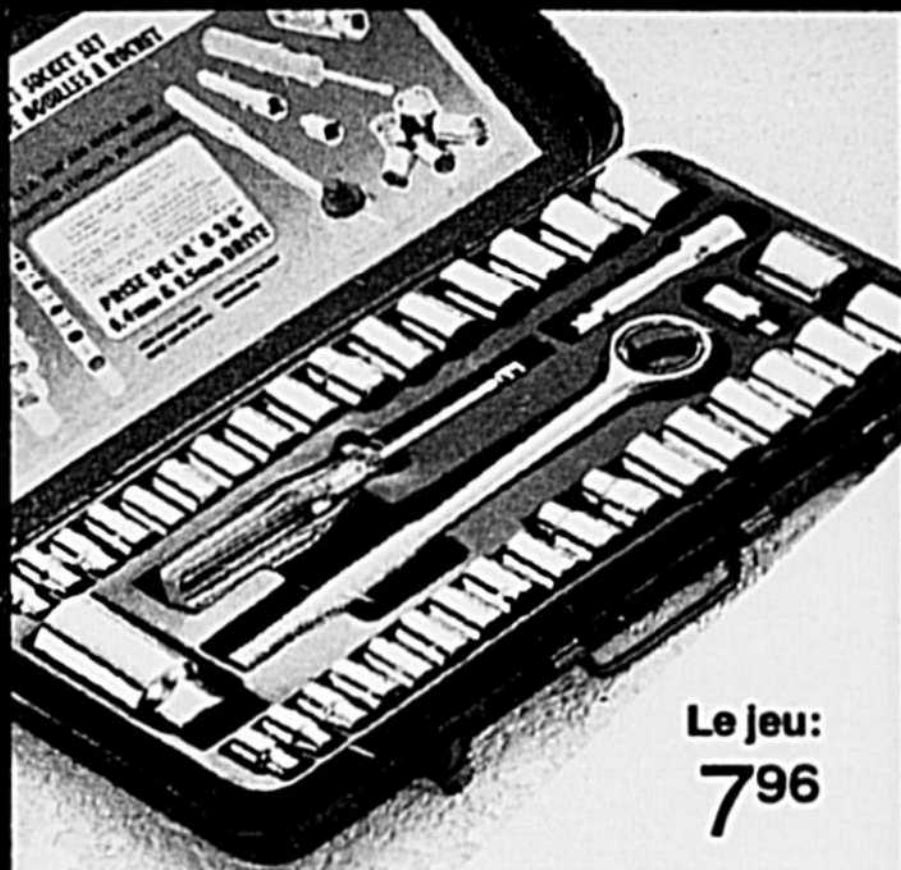

La marchandise annoncée est en vente dans la plupart des magasins Woolworth. Toutefois, certains magasins n'offrent qu'une partie de cette marchandise.

Le Jeu:
796

Jeu de douilles 40 pièces
16 douilles S.A.E. ($\frac{3}{16}$ po à $\frac{3}{4}$ po), 18 douilles métriques (4,5 mm à 19 mm), rochet $\frac{3}{8}$ po, adaptateur, etc.