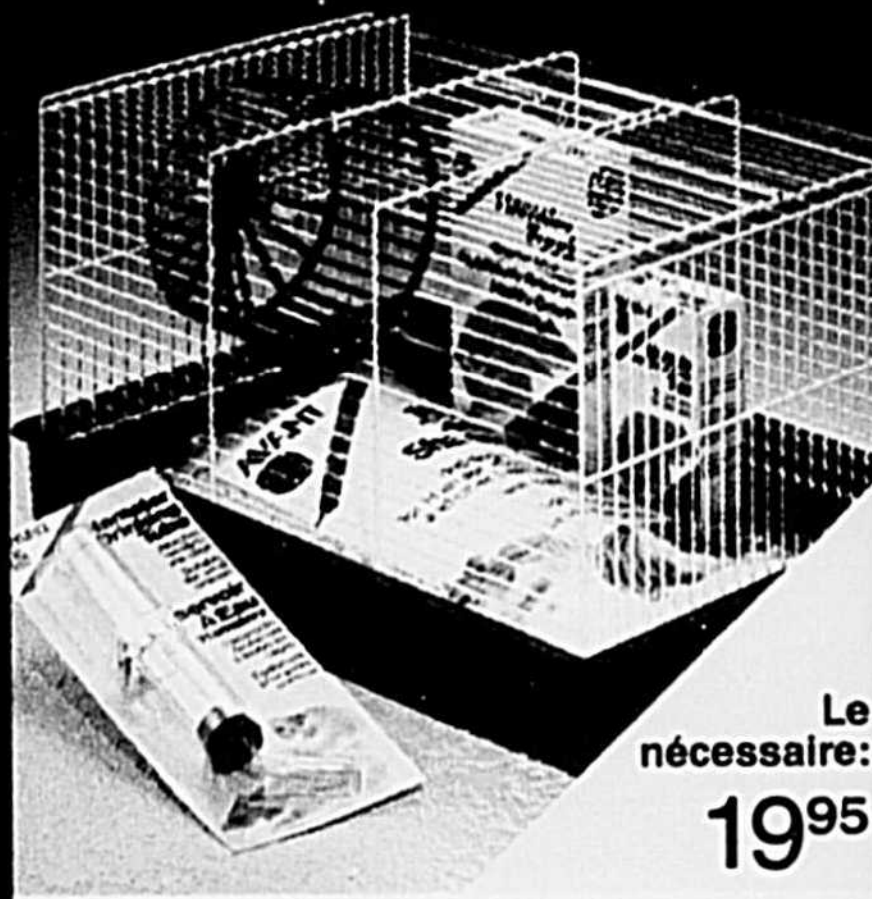

Le nécessaire:
19⁹⁵

Rabais de $10! Pour hamster

Nécessaire Woolcrest comprenant: cage, nourriture, friandises, copeaux de cèdre, tube. Hamster en sus. Prix courant Woolworth, le nécessaire: 29.99