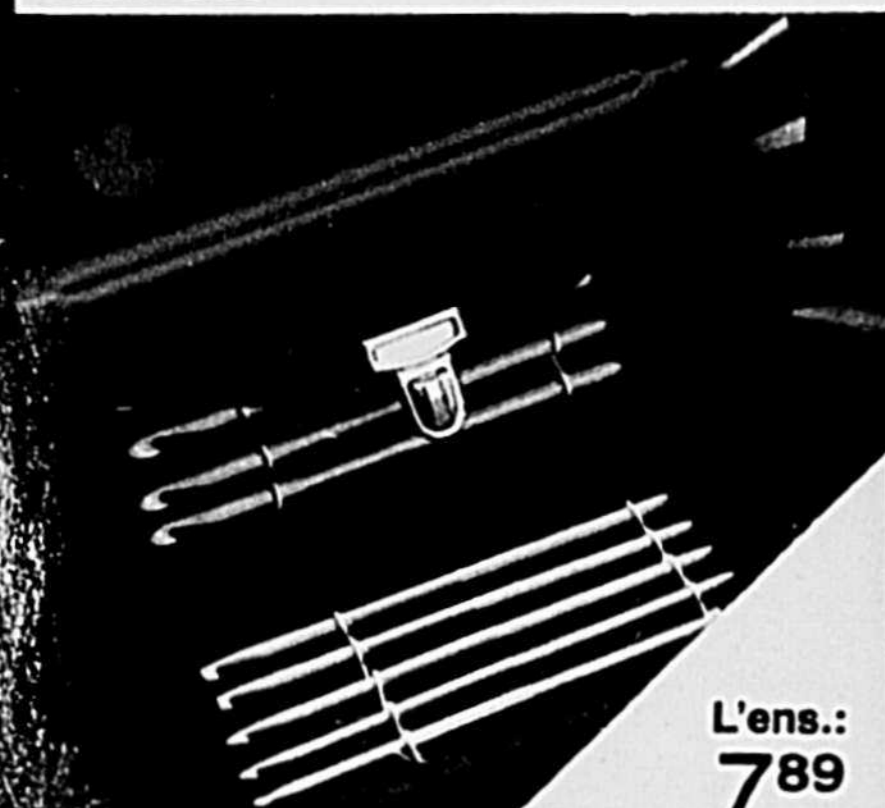

L'ens.:
7⁸⁹

Rabais de $2!

Jeu de crochets comprend: 10 crochets 1 à 10 (canadiens) 3,25 à 7,5 mm (métriques). Etui en vinyle. Prix courant Woolworth, l'ens.: 9.89