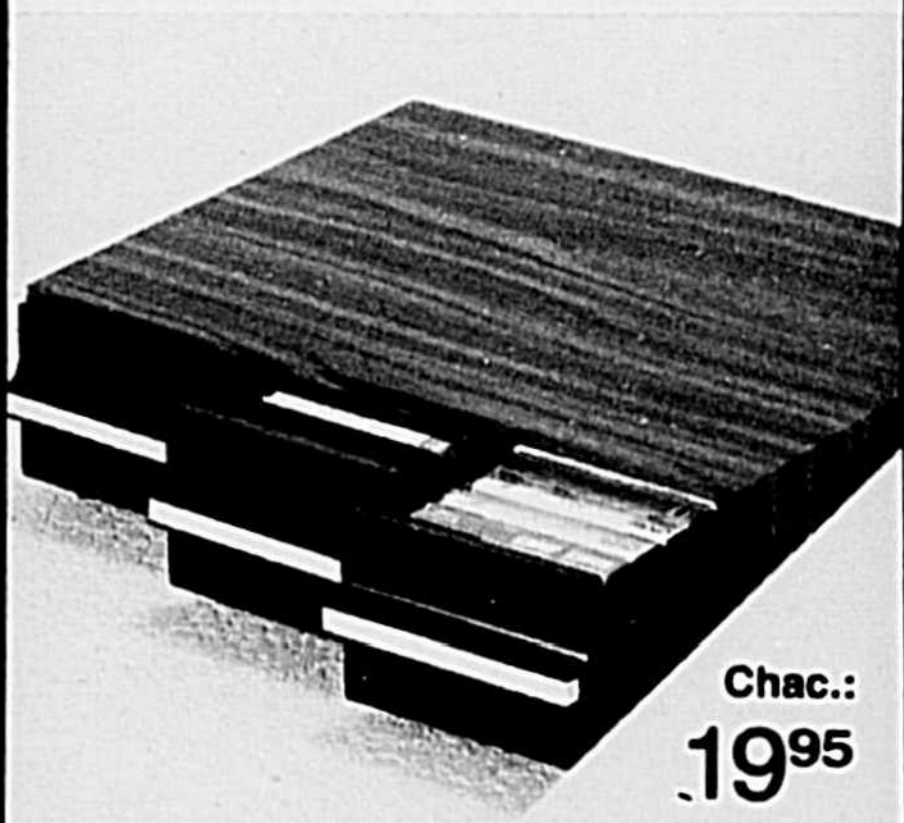

Chac.:
19⁹⁵

Armoire pour cassettes

Parfaite pour ranger jusqu'à 36 cassettes facilement. Modèle robuste. (Cassettes non comprises.)