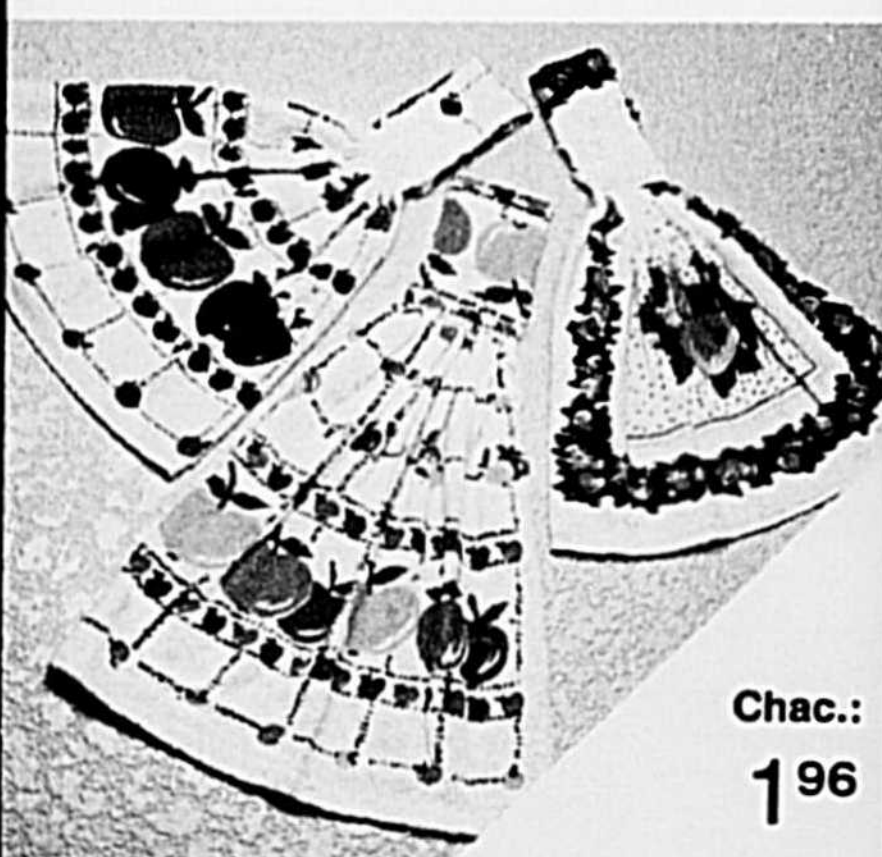

### Rabais de \$2 sur coussins de chaise

Tissus variés. Bourre en mousse de polyuréthane 1 po. Imprimés ou tons unis. Prix courant Woolworth, chac.: 2.96

Chac.:  
**1<sup>96</sup>**