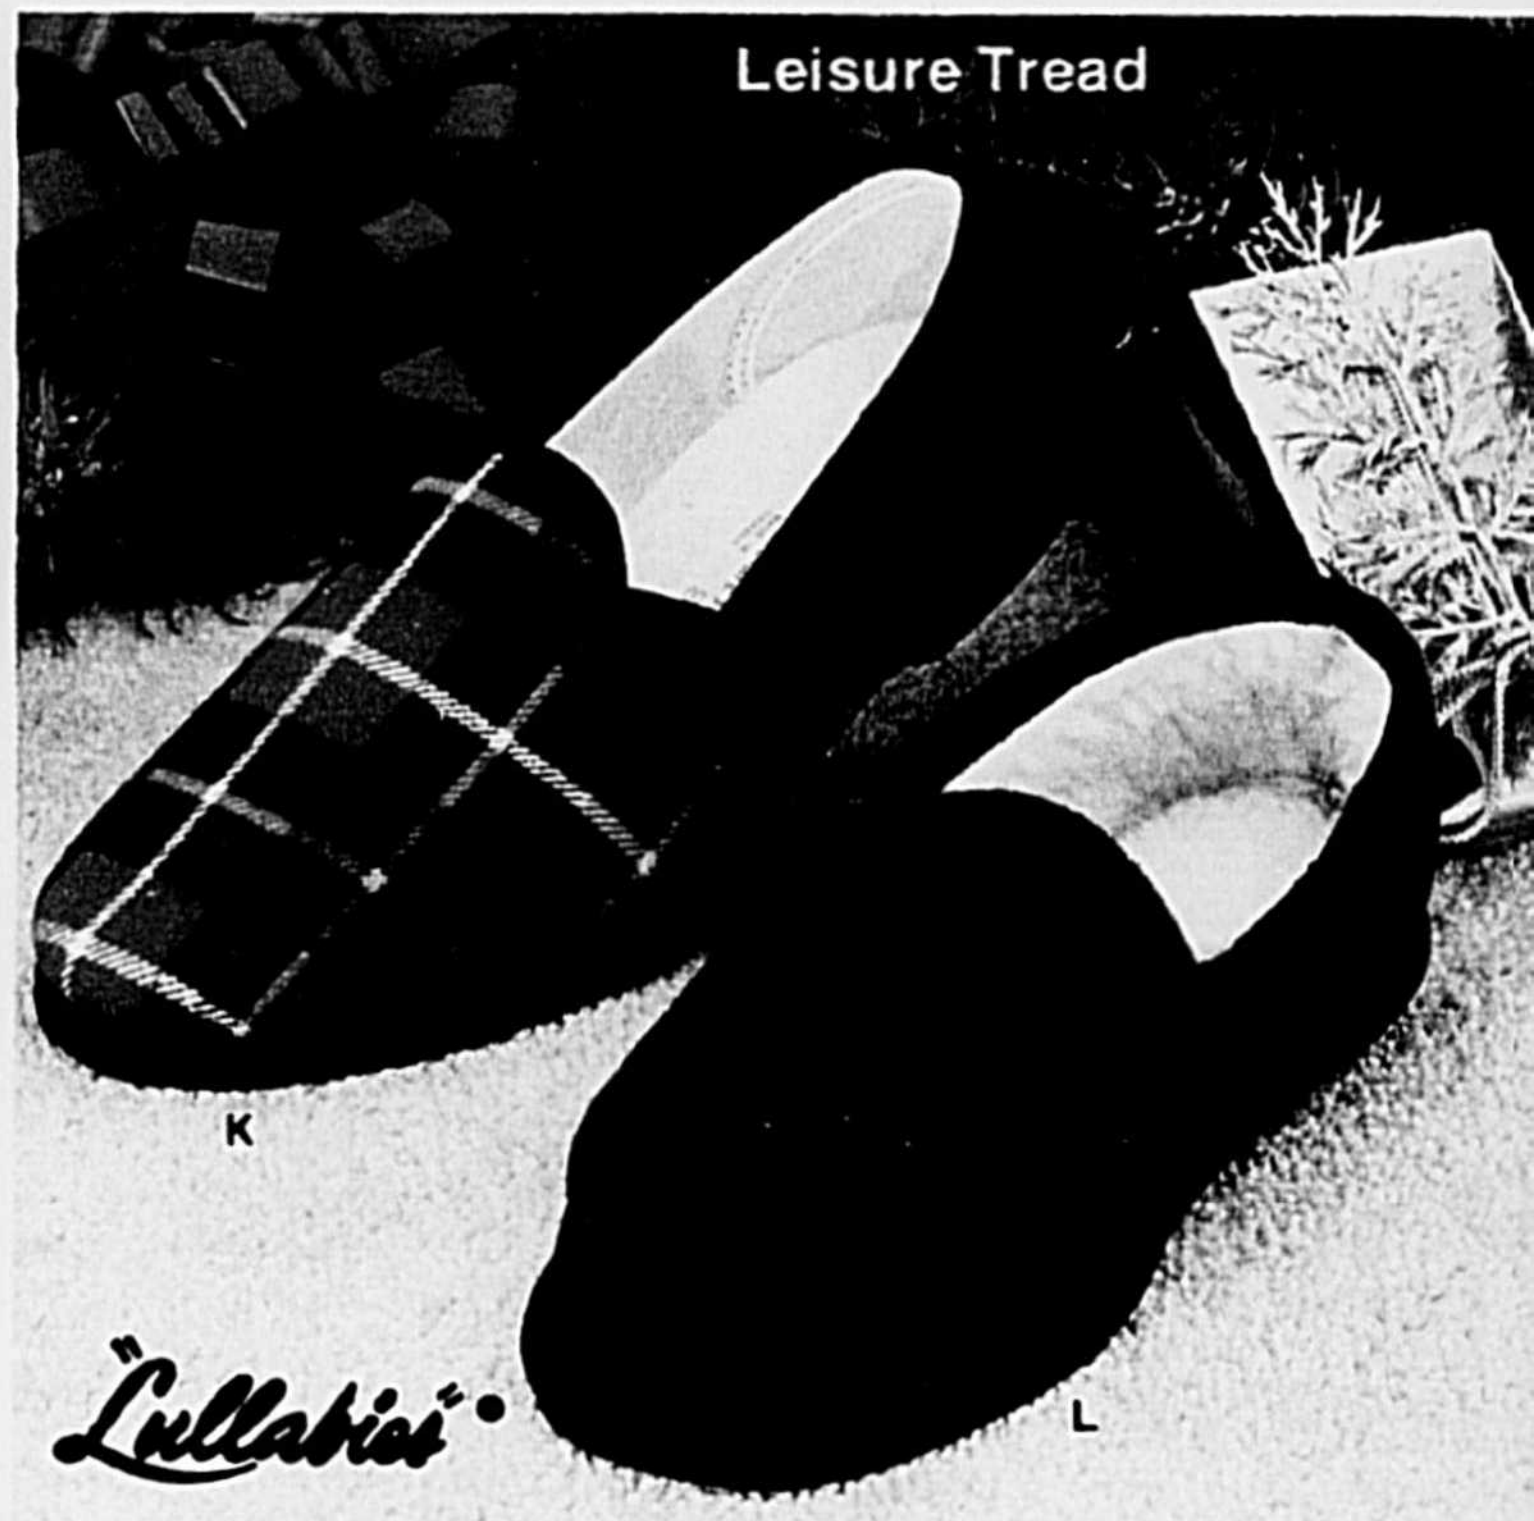

Leisure Tread

Pantoufles à motif plaid

K. Pantoufles faites au Canada pour hommes. Côtés extensibles. Semelle en mousse. 7 à 11.

12⁹⁷ la paire

Pantoufles en velours côtelé

L. Faites au Canada. Doublure en peluche. Semelle intérieure coussinée. 3 teintes. 7 à 11.

9⁹⁷ la paire