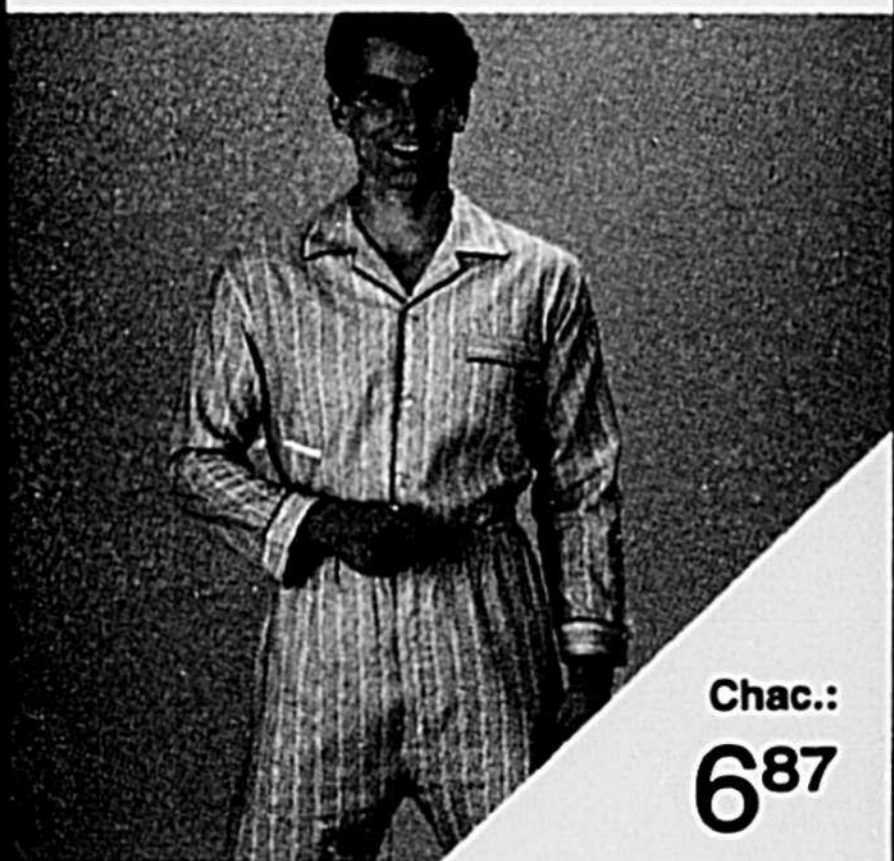

Chac.:
6⁸⁷

Rabais de 30%! Pyjama pour hommes

Finette 100% coton. Garniture au col et devant. Imprimés variés. P.M.G.TG. Prix courant Woolworth, chac.: 9.87