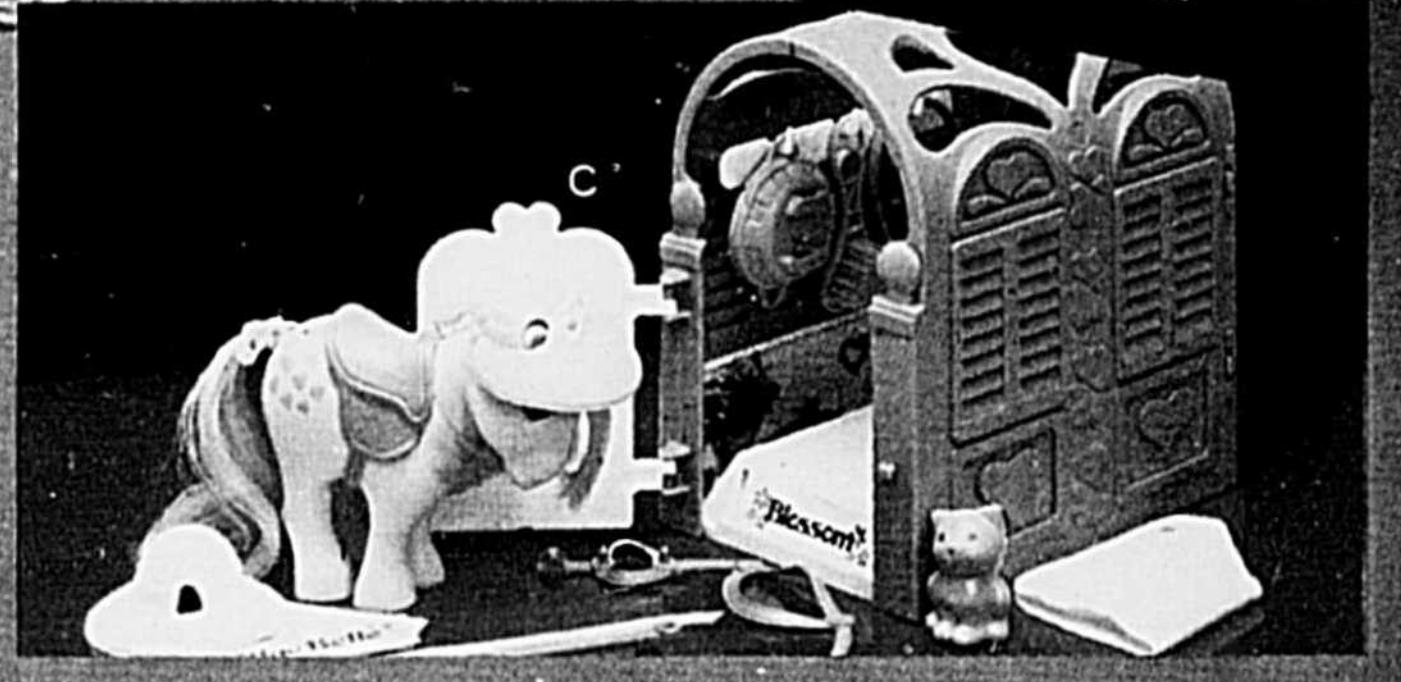

HASBRO

Ma petite pouliche^{MD} une
bonne copine!

A. Écurie avec
accessoires. Pour des
heures de plaisir!

24⁹⁷
l'ens.

B. Ma petite
pouliche^{MD} Offerte
en 6 teintes.
Au choix:

5⁴⁹
chac.

C. Salon de beauté
devient une mallette.
Accessoires.

15⁹⁷
l'ens.

Poupée Luv Kins®
Une poupée à cajoler et à aimer.

"Trixy Rainbow"
12 po de haut. Rouge, bleu, jaune,
orangé, lilas, vert.

Poupée "Baby Prissie"
14 po de haut. Elle pleure.
Cheveux implantés.

Poupée "Baby Blossom"
Jolie poupée de 12 po de haut.
Pêche, rose ou cerise.

17⁹⁷
chac.

9⁹⁷
chac.

12⁹⁷
chac.

13⁹⁷
chac.