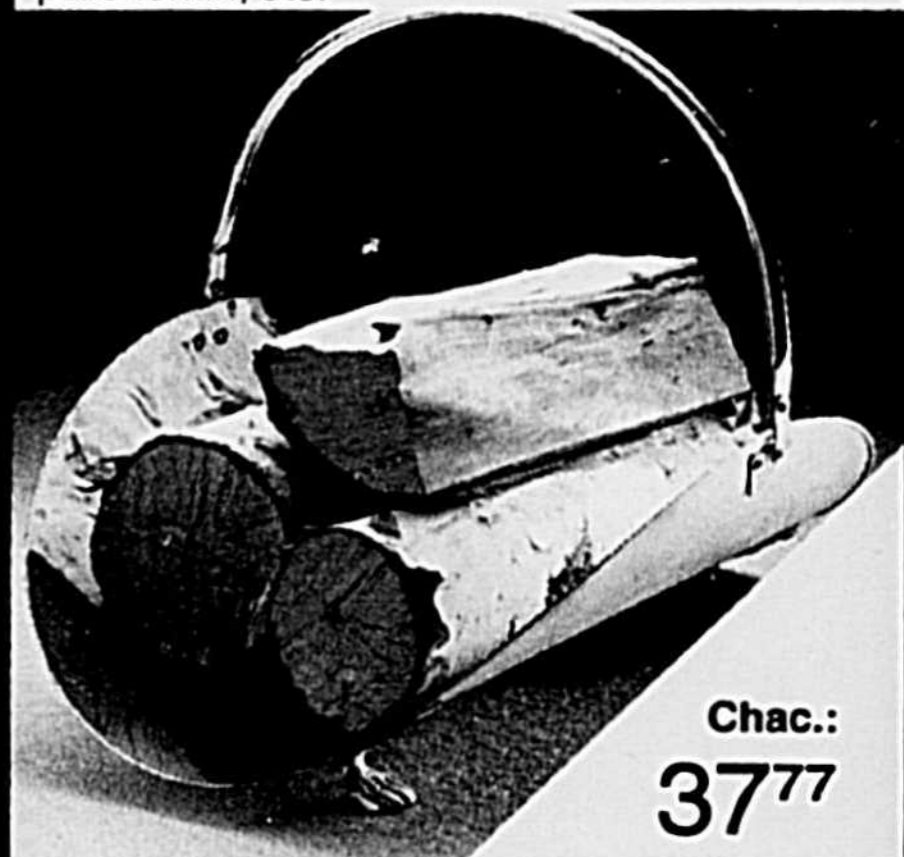

Chac.:
37⁷⁷

Rabais de $6! Porte-bûches

Assorti aux accessoires. Plaqué laiton poli. Peut servir de porte-revues. Prix courant Woolworth, chac.: 43.77