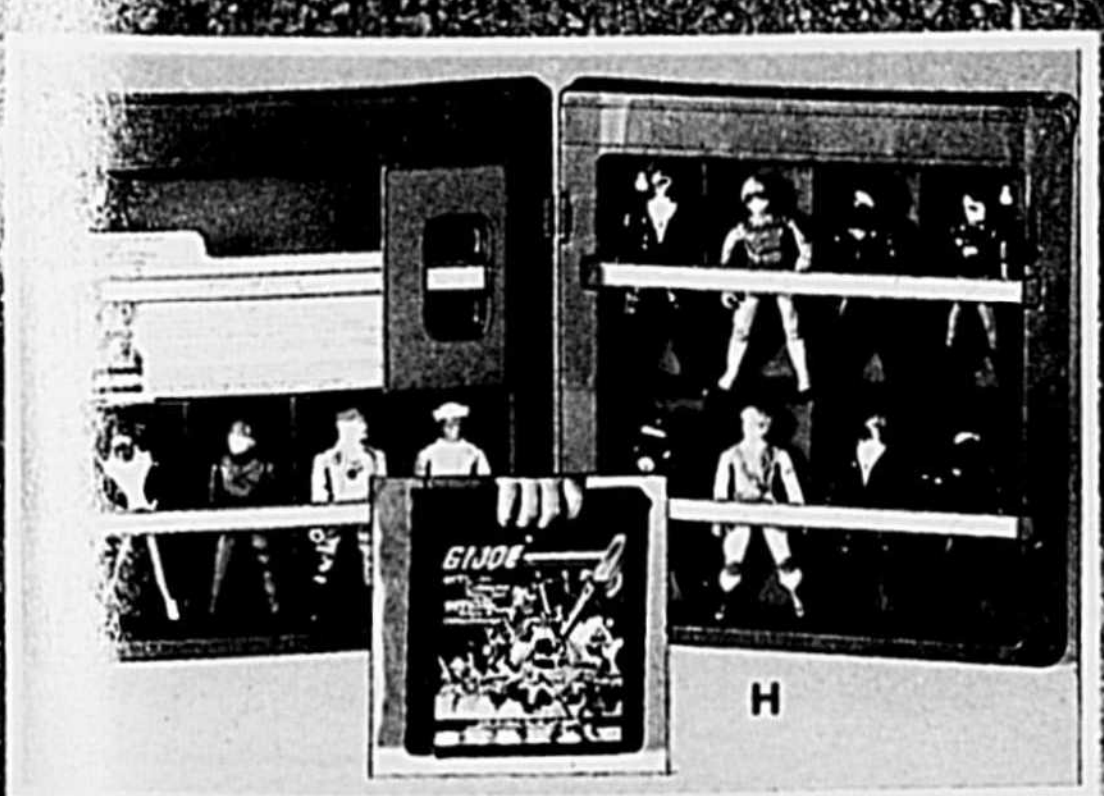

GI JOE

nouveau

HASBRO

Station de combat! Voici les équipes de G.I. Joe®

- A. Avion de combat à réaction. Avec armes et pilote. **2191** l'ens.
- B. Hélicoptère F.A.N.G. Cobra. Figurines non comprises. **597** chac.
- C. Véhicule de missile blindé Carcajou avec chauffeur. **1187** l'ens.
- D. Véhicule amphibie de transport des troupes. Figurines non comprises. **1593** chac.
- E. Le H.I.S.S. Cobra. Avec canon et chauffeur. **1187** l'ens.
- F. Destro... l'ennemi à détruire. Très excitant! **396** chac.
- G. Nouvelles figurines G.I. Joe®. Avec uniforme et armes. Au choix: **396** chac.
- H. Mallette de collectionneur G.I. Joe®. Pour 12 soldats (non compris). **796** chac.