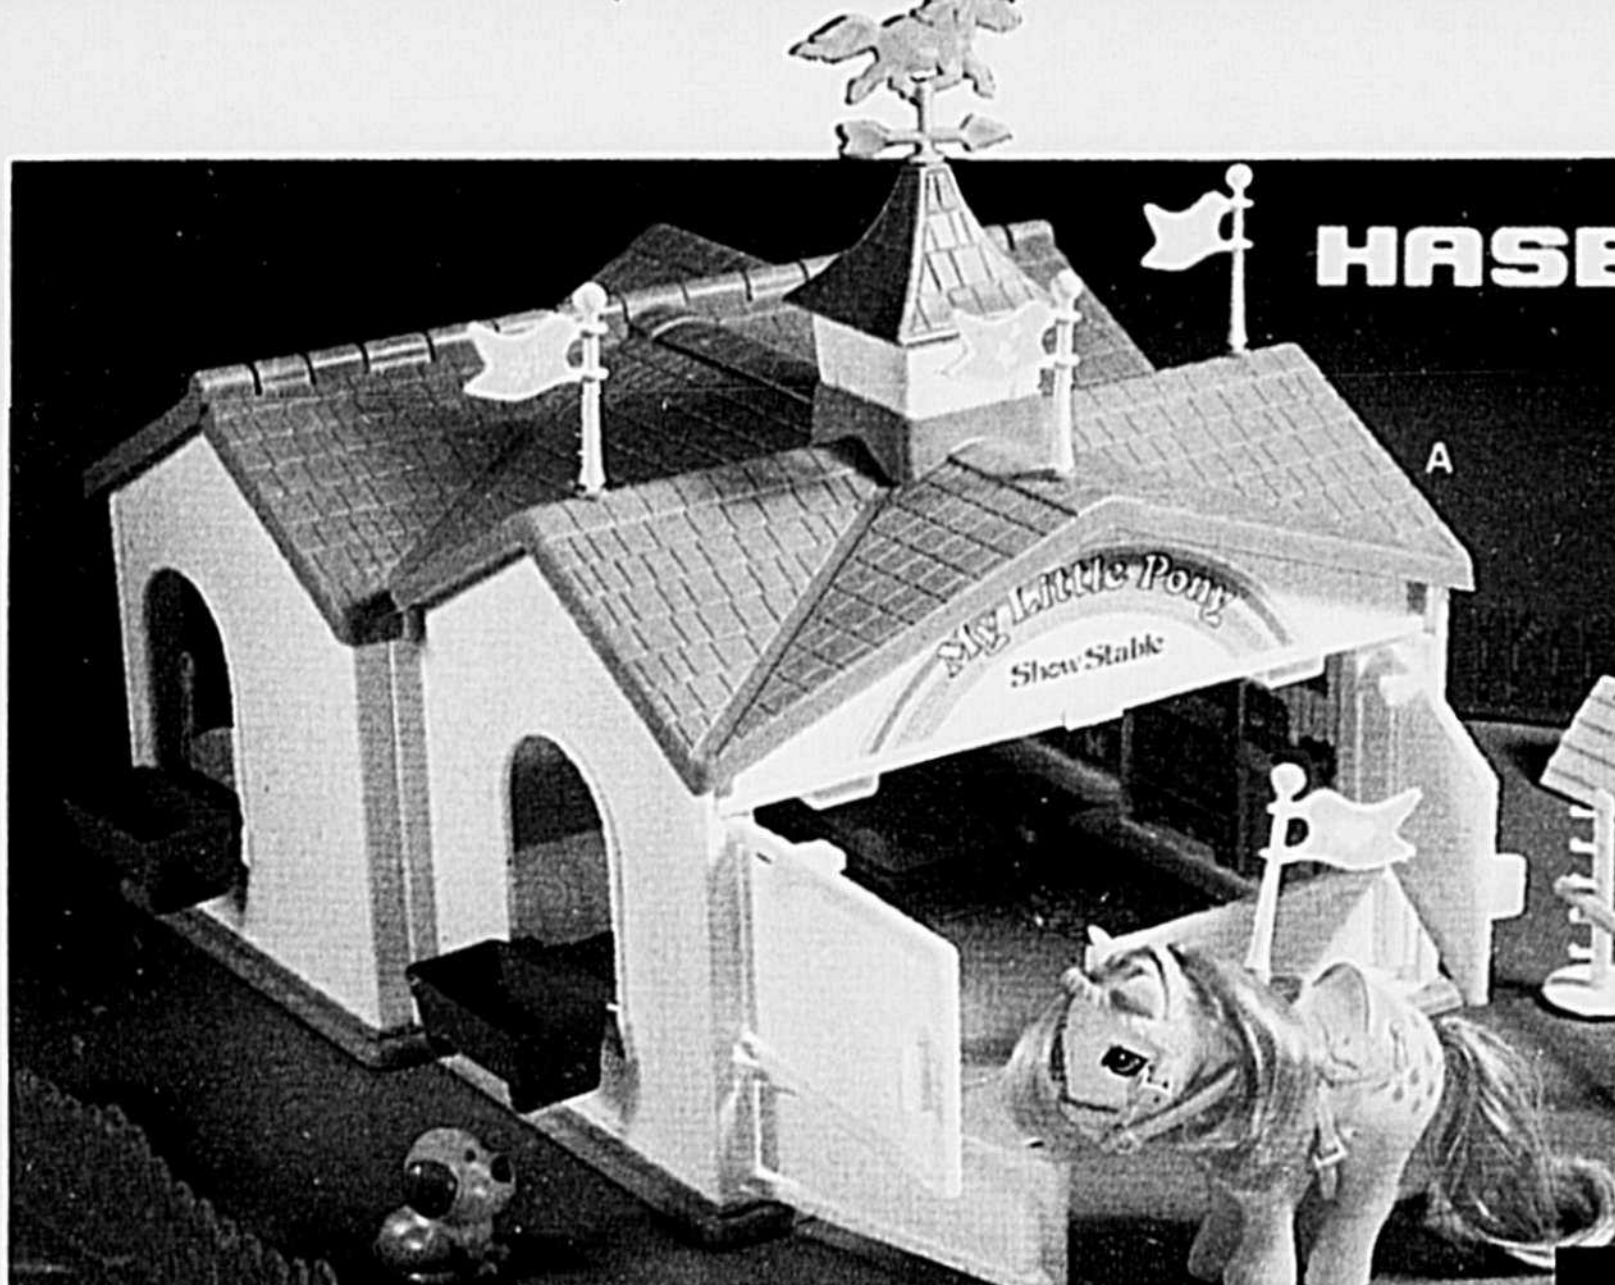

HASBRO

Ma petite pouliche^{MD} une
bonne copine!

A. Écurie avec
accessoires. Pour des
heures de plaisir!

24⁹⁷
l'ens.

B. Ma petite
pouliche^{MD} Offerte
en 6 teintes.
Au choix:

5⁴⁹
chac.

C. Salon de beauté
devient une mallette.
Accessoires.

15⁹⁷
l'ens.

Poupée Luv Kins®
Une poupée à cajoler et à aimer.

"Trixy Rainbow"
12 po de haut. Rouge, bleu, jaune,
orangé, lilas, vert.

Poupée "Baby Prissie"
14 po de haut. Elle pleure.
Cheveux implantés.

Poupée "Baby Blossom"
Jolie poupée de 12 po de haut.
Pêche, rose ou cerise.

17⁹⁷
chac.

9⁹⁷
chac.

12⁹⁷
chac.

13⁹⁷
chac.