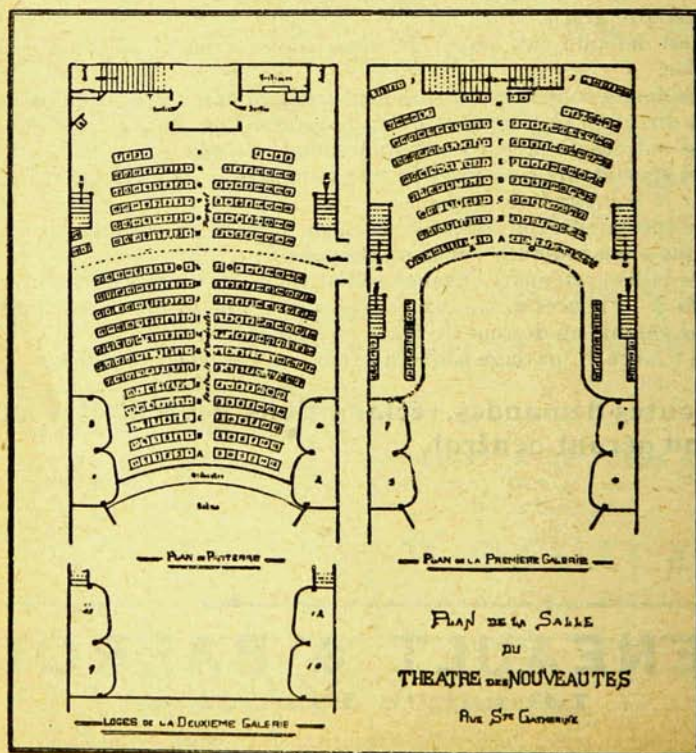

PRIX DES PLACES :

ORCHESTRE.....	$1.00
PARQUET.....	0.50
BALCON, 1ère rangée.....	0.75
“ 2e, 3e et 4e rangées.....	0.50
“ 5e rangée, etc.....	0.35
LOGE.....	1.25
“ 2ème galerie.....	0.50
LOGE ENTIÈRE (6 places).....	6.00
“ “ “ 2e galerie.....	3.00

Matinée : SAMEDI.

Imp. J. R. PARADIS & CIE, 141 rue Visitation