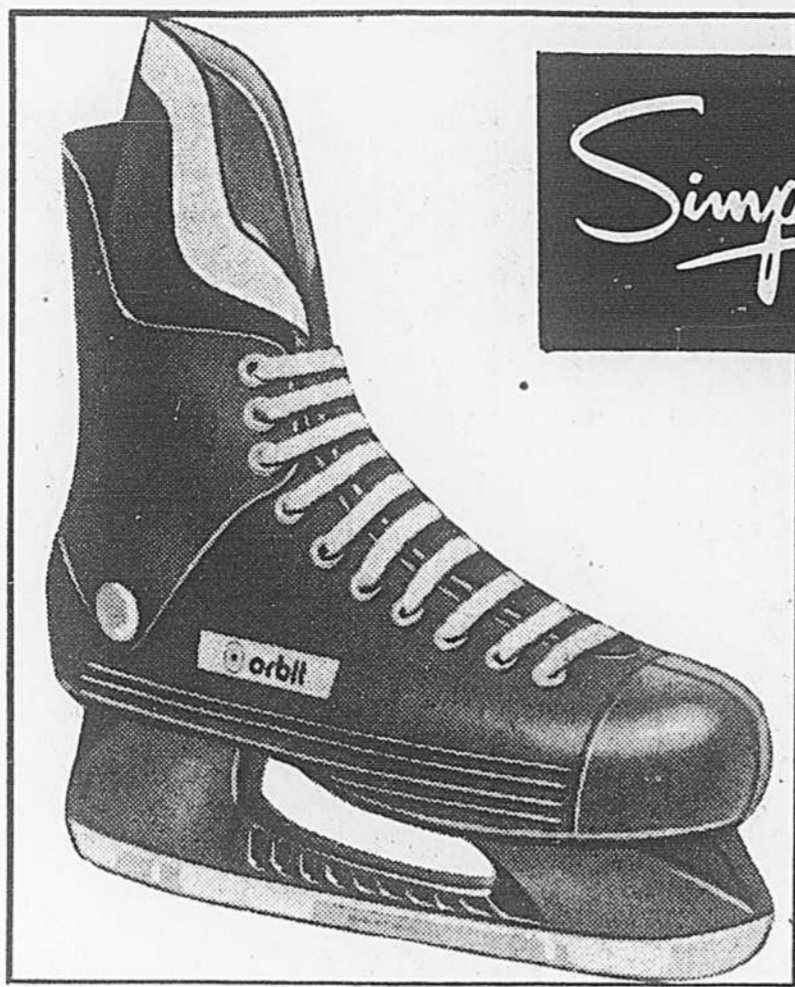

311-728

rabais 9.99 — patins canadiens moulés

Prix ord. Simpsons 49.98

39⁹⁹

- Bottines en uréthane moulé épousant bien la forme du pied avec protecteurs de pointe très résistants.
- Laçage 3 oeillets protégeant les tendons; renforcements acier pour flexibilité maximale.
- Doublure monopiece coussinée noire lavable avec languette blanche protectrice.
- Lames «Tuuk» en acier au carbone trempé.
- Pointures 6 à 11 sans 1/2.

Rayon 469 au cinquième. Aussi à Fairview, aux Galeries d'Anjou et au Carrefour Laval.

309-729

ens. bâtons de golf 11 pces «Pro-Classic»

Prix Simpsons

149⁹⁹

- Solde de manufacturier... bois et fers «A-jay» de première qualité.
- Fers en acier inoxydables moulés avec semelle lestée.
- Modèles adéquatement équilibrés avec 2 insertions laiton.
- Bois en érable laminé lesté aux 2 extrémités.
- Pour droitier. Fers 3 à 9, cocheur, bois 1, 3, 4 compris.

Rayon 469 au cinquième. Aussi à Fairview, aux Galeries d'Anjou et au Carrefour Laval.