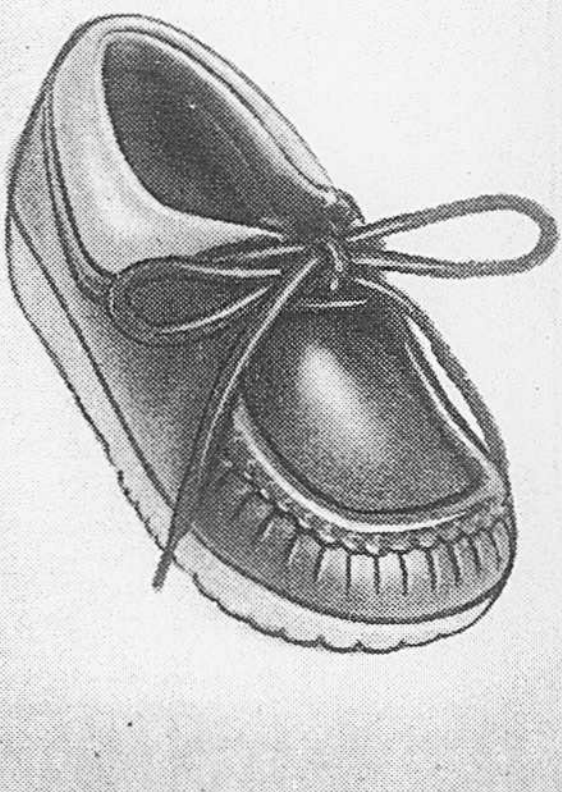

Rayon 625, au sous-sol. Aussi à Fairview, aux Galeries d'Anjou et au Carrefour Laval.

377-713

confortables souliers sport pour dames

Mesdames, emboîtez les pas avec ces souliers sport de fabrication canadienne! Modèles mocassin à empeigne cuir, talon compensé 1 1/2" recouvert cuir, bourrelet coussiné et semelle de crêpe. Brun moyen, noir ou terra-cotta. Pointures 5 à 10 avec 1/2, largeur moyenne.

- A. Modèle fourreau à garniture cuir.
- B. Modèle fourreau
- C. Modèle à laçage 2 oeillets.

Rayon 276, au deuxième. Aussi à Fairview, aux Galeries d'Anjou et au Carrefour Laval.

Venez en personne, écrivez... ou composez 842-7221 jour et nuit