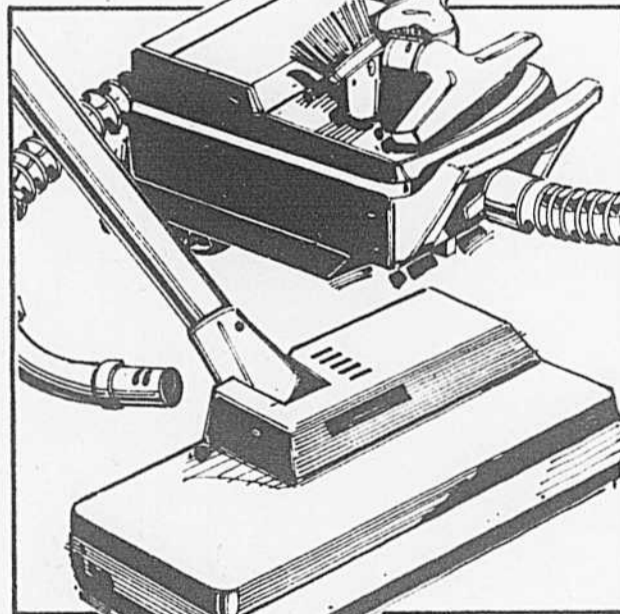

547-763

puissant aspirateur «Kenmore Powermate»

Prix Simpsons 16988

- Modèle vertical et traîneau combiné — 2 moteurs permettant d'effectuer un nettoyage exceptionnel!
- Barre de battage pour nettoyer les tapis en profondeur.
- Modèle surbaissé permettant de nettoyer sous les meubles.
- Ensemble complet d'accessoires et porte-accessoires: cordon s'enroulant automatiquement.
- Modèle 2887.