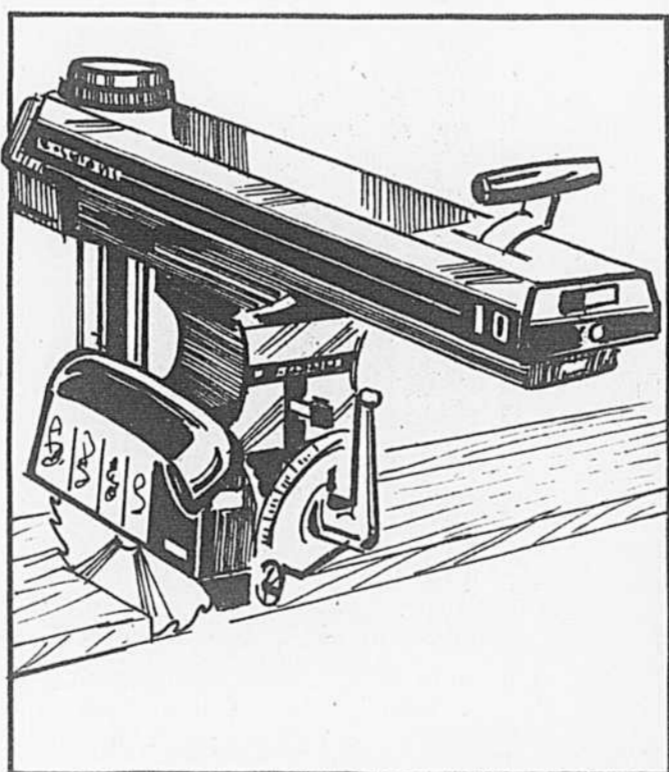

944-733

rabais \$255 — scie d'établi «Craftsman»

Prix ord. Simpsons 704.90 **449⁸⁸**

- Robuste modèle 10" pouvant couper bois 3 1/2" à un angle de 90 degrés.
- Table en fonte 20" x 27", usinée avec une grande précision.
- Guide de refente réglable se verrouillant à l'avant et à l'arrière.
- Refente 24" à alignement précis.
- Moteur, base et 2 rallonges inclus. Modèle 27271.