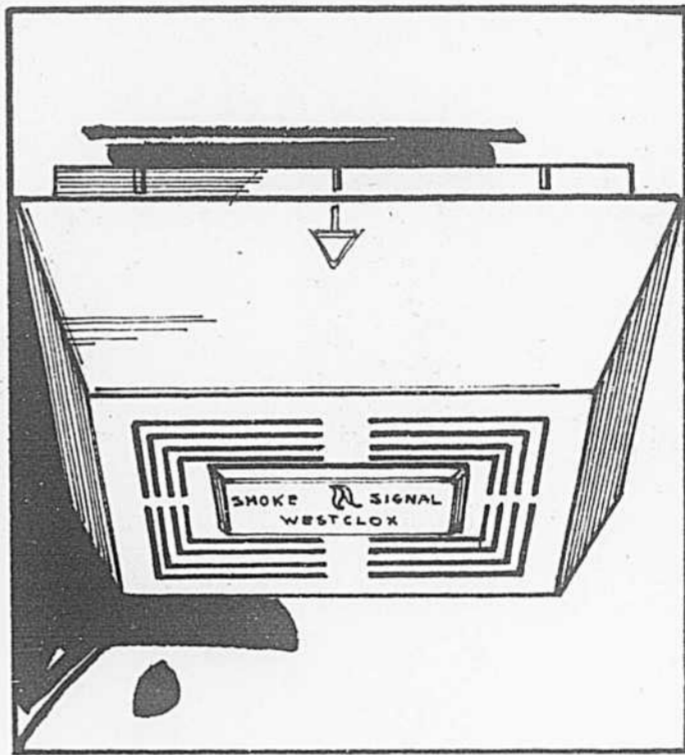

942-731

détecteur de fumée «Westclox»

Prix Simpsons **17⁹⁹** pile 9 volts incluse

- Modèle tout indiqué pour protéger votre famille et votre maison.
- Installation facile. Fonctionne sur pile de 9 volts.
- Circuits intégrés à haut rendement incorporés.
- Sonnerie au timbre spécial; porte garantie d'un an.