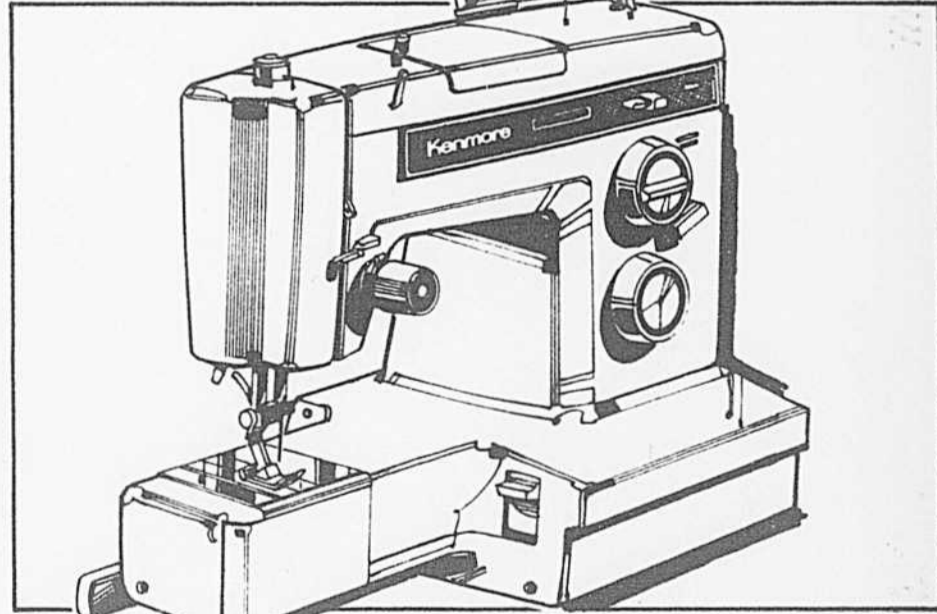

547-763

puissant aspirateur «Kenmore Powermate»

Prix Simpsons 16988

- Modèle vertical et traîneau combiné — 2 moteurs permettant d'effectuer un nettoyage exceptionnel!
- Barre de battage pour nettoyer les tapis en profondeur.
- Modèle surbaissé permettant de nettoyer sous les meubles.
- Ensemble complet d'accessoires et porte-accessoires: cordon s'enroulant automatiquement.
- Modèle 2887.