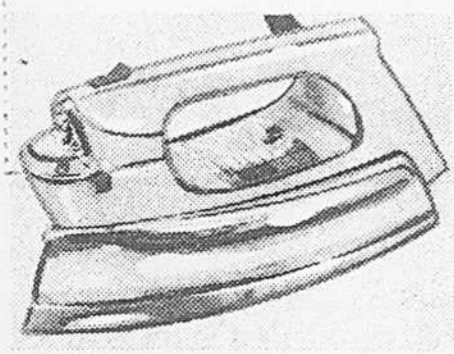

652-752 **rabais 31% à 34% moules "Rock Bottom" de "Supreme"**

Moules sans joint. Fini nonadhésif "Rock Bottom" pour nettoyage facile.

	Ord.	Vente
A. Moule 15 1/4" x 10 1/4" x 3/4" pour roulés	5.98	3.99
B. Moule 12 muffins, 10" x 13"	4.69	3.19
C. Moule rectangulaire pour gâteau, 14 1/4" x 9 1/4" x 2 1/4"	7.59	4.99
D. Moule ronde 9 1/2" pour gâteau	4.59	2.99
E. Moule carré 8" pour gâteau	4.39	2.99
F. Moule à pain, 9 1/4" x 5 1/4" x 2 1/2"	4.59	2.99