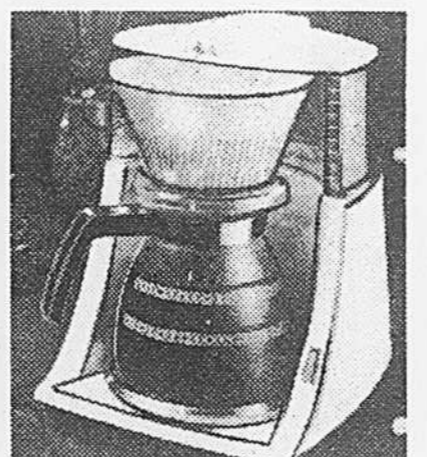

654-750 **cafetière "Melitta"** **29⁹⁹** Prix ord. Simpsons 38.50

Rabais 8.51. Modèle de luxe à système de filtre en cône capacité 8 tasses. Fait automatiquement 40 oz de délicieux café. Commutateurs à action unique pour percolateur / réchaud. Plaque chauffante agrippante. Facile à remplir, carafe en verre résistant à la chaleur. Modèle ACM 80.