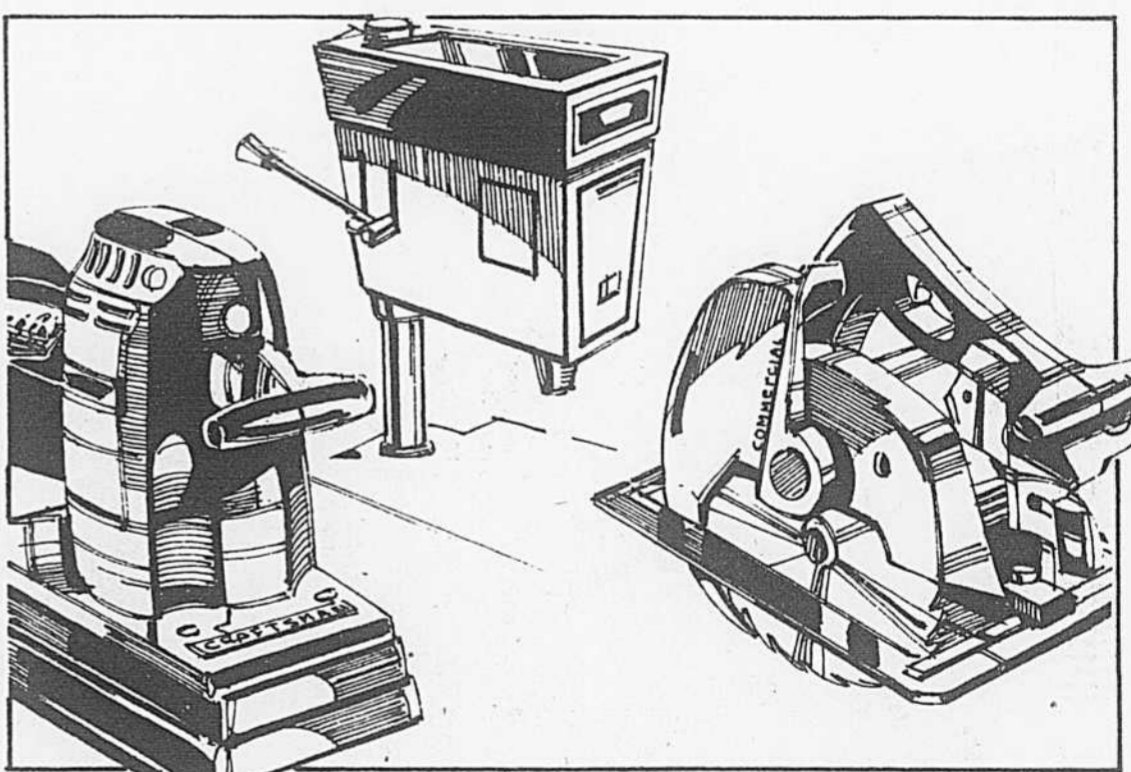

944-735

outils motorisés «Craftsman»

A. Rabais $30 — ponceuse à double action. Moteur développant puissance de 1/2 c.v., 4,000 opm. Roulements 100% billes/rouleaux. Tampon 4 1/2" x 9". Ramasse-sciure inclus. Modèle 24232.

Prix ord. Simpsons 119.98 **89⁹⁸**

B. Rabais $40 — scie circulaire 7 1/2". Puissant moteur 2 1/2 c.v., 5500 rpm. Roulements 100% billes / rouleaux. Engrenages hélicoïdaux. Base amovible. Modèle 22805.

Prix ord. Simpsons 174.98 **134⁹⁸**

C. Rabais $20 — perceuse à colonne 3/4". Modèle portatif à moteur incorporé développant 1/2 c.v. Vitesse variable 1000-2000 rpm. Engrenages droits à démultiplication simple. Plateau de rangement dessus. Base aluminium moulé. Modèle 22007.

Prix ord. Simpsons 99.98 **79⁹⁸**

Rayon 690, au sous-sol. Aussi à Fairview, aux Galeries d'Anjou et au Carrefour Laval.

Venez en personne, écrivez... ou composez 842-7221 jour et nuit.

ACHETEZ EN TOUTE CONFIANCE — LA GARANTIE DE SIMPSONS VOUS ASSURE "SATISFACTION OU REMBOURSEMENT"