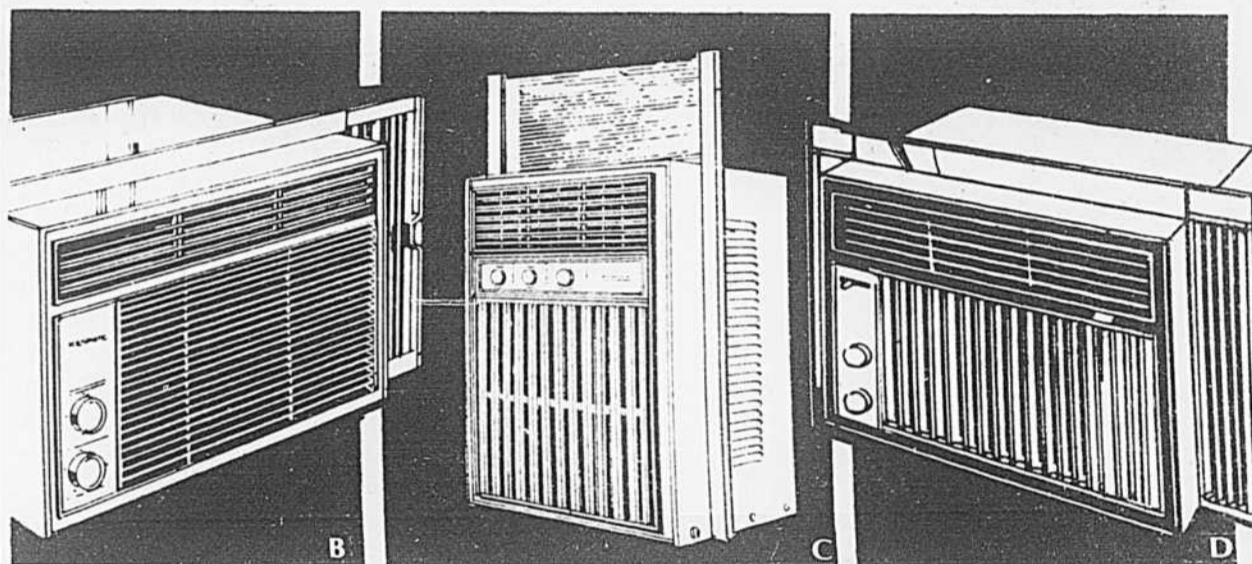

678-723

climatiseur 2 vitesses

199⁹⁸

- B. Modèle «Kenmore» 6,000 BTU rafraichissant jusqu'à 220 pi. ca.
2. Devant à volets, 2 vitesses.
   - Déshumidifie 43 chop. E.U. par jour*
   - Thermostat automatique.
   - S'adapte aux fenêtres 22" à 30" de largeur.

678-724

climatiseur vertical

359⁹⁸

- C. Modèle «Kenmore» 10,000 BTU pour fenêtres coulissantes.
2. Thermostat automatique, 2 vitesses, orientation d'air 2 sens.
   - Système d'évacuation d'air vicié, filtre germicide amovible, devant à volets. Modèle 77102.

678-725

climatiseur «Kenmore»

279⁹⁸