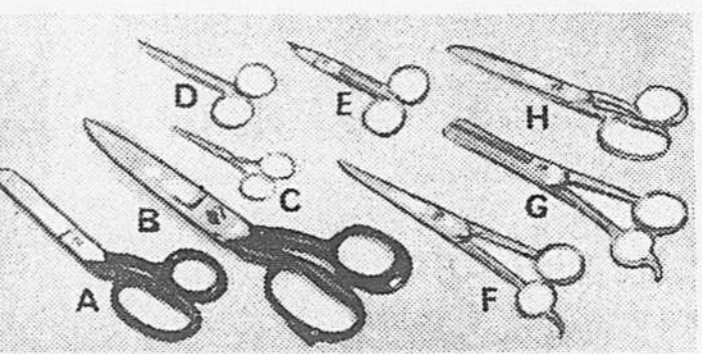

653-756 **ciseaux "Henckels"**

Modèles "Henckels" de renommée mondiale fabriqués en robuste acier plaqué au nickel pour une coupe précise et efficace.

	Prix Simpsons	Prix Simpsons
A. Ciseaux courbés 8", anneaux laqués noir	8⁷⁹	4⁷⁹
B. Ciseaux courbés 10" pour couture. Anneaux laqués noir	14³⁹	6⁹⁹
C. Ciseaux 3" pour broderie	4³⁹	8³⁹
E. Ciseaux 3" pour angles	4⁷⁹	6⁹⁹
F. Ciseaux 7" de barbier	6⁹⁹	8³⁹
G. Ciseaux 6" pour amincir les cheveux. 30 dents, de chaque côté	8³⁹	6⁹⁹
H. Ciseaux droits 7"	6⁹⁹