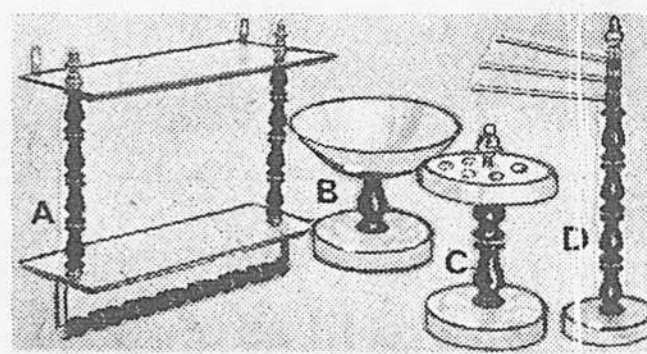

655-757 **rabais 20% — accessoires**

Redécouvrez votre salle de bain avec ces jolis accessoires. Pratiques, ils vous aideront à ranger vos menus articles. Barreaux en plastique brun, blanc ou marine.

	Ord.	Vente
A. Étagère 2 tablettes. Modèle avec porte-serviette, tablettes en verre. Environ 14" x 16" x 5"	$17	13⁹⁹
B. Porte-savonnette piédestal. Base marbre. Environ 4 1/2" H	$8	6³⁹
C. Porte-brosses à dents/piédestal. Base marbre. Environ 6 1/2" H	$9	6⁹⁹
D. Porte-serviette 3 branches. Base marbre. Environ 14 1/2" H	$11	8⁷⁹

Rayon 426 au cinquième. Aussi à Fairview, aux Galeries d'Anjou et au Carrefour Laval. Venez en personne, écrivez... ou composez 842-7221 jour et nuit.

SIMPSONS EN VILLE OUVRE TOUS LES MATINS DÈS 9 HEURES

EN VILLE
977 ouest rue Ste-Catherine
Montréal Québec H3B 3Y7
Du lundi au mercredi:
de 9h à 5h 30 du soir
Jeudi et vendredi:
de 9h à 9h du soir
Samedi: de 9h à 5h du soir

FAIRVIEW
6790 Trans-Canadienne
Pointe-Claire Québec H9R 1C5
Du lundi au mercredi:
de 9h 30 à 6h du soir
Jeudi et vendredi:
de 9h 30 à 9h du soir
Samedi: de 9h à 5h du soir

LES GALERIES D'ANJOU
7895 Les Galeries d'Anjou
Ville d'Anjou Québec H1M 1W8
Du lundi au mercredi:
de 9h 30 à 6h du soir
Jeudi et vendredi:
de 9h 30 à 9h du soir
Samedi: de 9h à 5h du soir

LE CARREFOUR LAVAL
3045 boul. Le Carrefour
Chomedey Laval Québec H7T 1C7
Du lundi au mercredi:
de 9h 30 à 6h du soir
Jeudi et vendredi:
de 9h 30 à 9h du soir
Samedi: de 9h à 5h du soir

9 HEURES

VENEZ EN PERSONNE, ÉCRIVEZ OU COMPOSEZ **842-7221**
SERVICE TÉLÉPHONE: 24 HEURES PAR JOUR POUR COMMANDER DU MAGASIN OU CATALOGUE