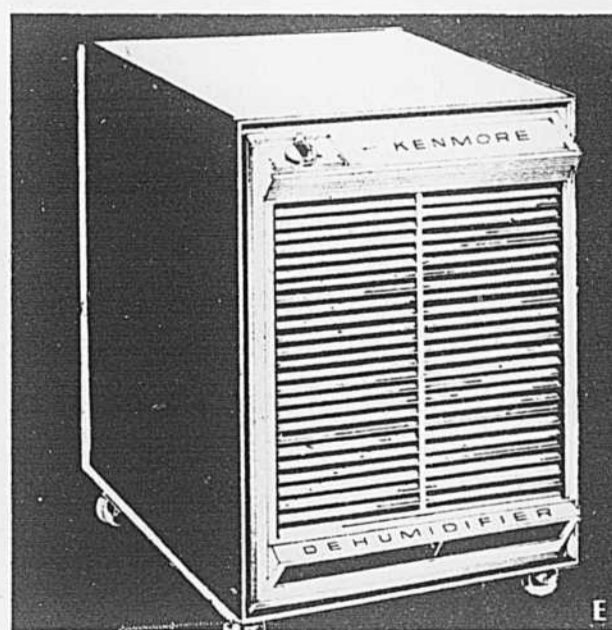

678-726

déshumidificateur «Kenmore» avec dispositif «dégivrage»

174⁹⁸

- E. Elimine plus que 20 chop.*U.S. d'eau par jour.
2. Humidistat réglable maintenant l'appartement au degré d'humidité désiré.
   - Interrupteur automatique prévenant la formation d'eau sur les serpentins.
   - Accepte boyau standard pour vidange.
   - Indicateur lumineux lorsque réservoir est plein.
   - 4 roulettes pour déplacement facile. Similibois. Modèle 87200.
   - Elimination de l'humidité basée sur 80° F de température +60° d'humidité relative.