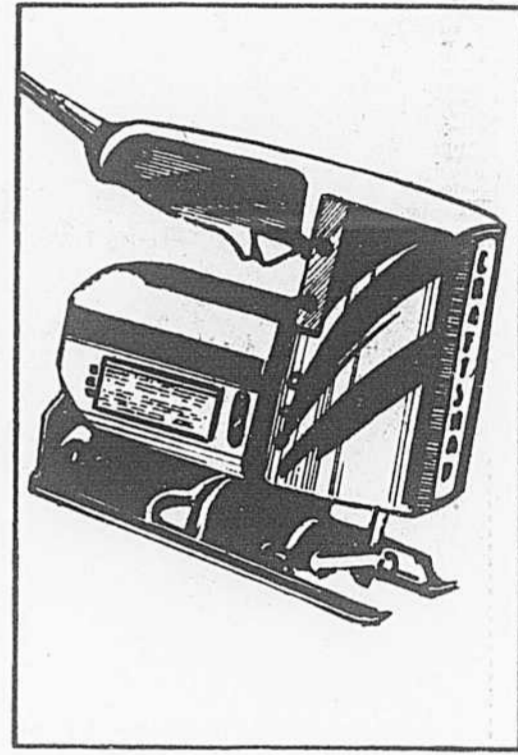

- Modèle tout indiqué pour protéger votre famille et votre maison.
- Installation facile. Fonctionne sur pile de 9 volts.
- Circuits intégrés à haut rendement incorporés.
- Sonnerie au timbre spécial; porte garantie d'un an.