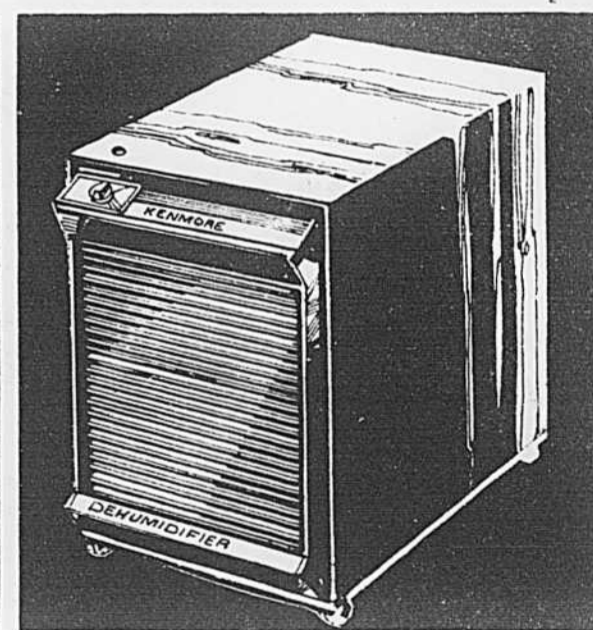

678-727

déshumidificateur «Kenmore» avec raccord pour boyau/vidange

194⁹⁸

- F. Humidistat facile à lire. Interrupteur automatique lorsque le plateau d'égouttement est plein.
2. Elimine jusqu'à 30 chop.* d'eau par jour.
   - Dispositif de dégivrage. Indicateur lumineux lorsque le plateau d'égouttement est plein.
   - Raccord pour boyau afin de vidanger. Coffret fini bois. Modèle 87240.

Rayon 430, au cinquième, en ville. Aussi à Fairview, aux Galeries d'Anjou et au Carrefour Laval.

842-7221

PLACE VERTU, ST-LAURENT
MAIL CHAMPLAIN, BROSSARD
LES GALERIES D'ANJOU
CARREFOUR DU NORD,
ST-JÉRÔME

Montreal 333-5811
St-Jérôme 432-1130
Aussi disponible à ces bureaux de vente SEARS: Châteauguay, Repentigny, Terrebonne, LaSalle, Rosemere, Montréal Nord et Chomedey.