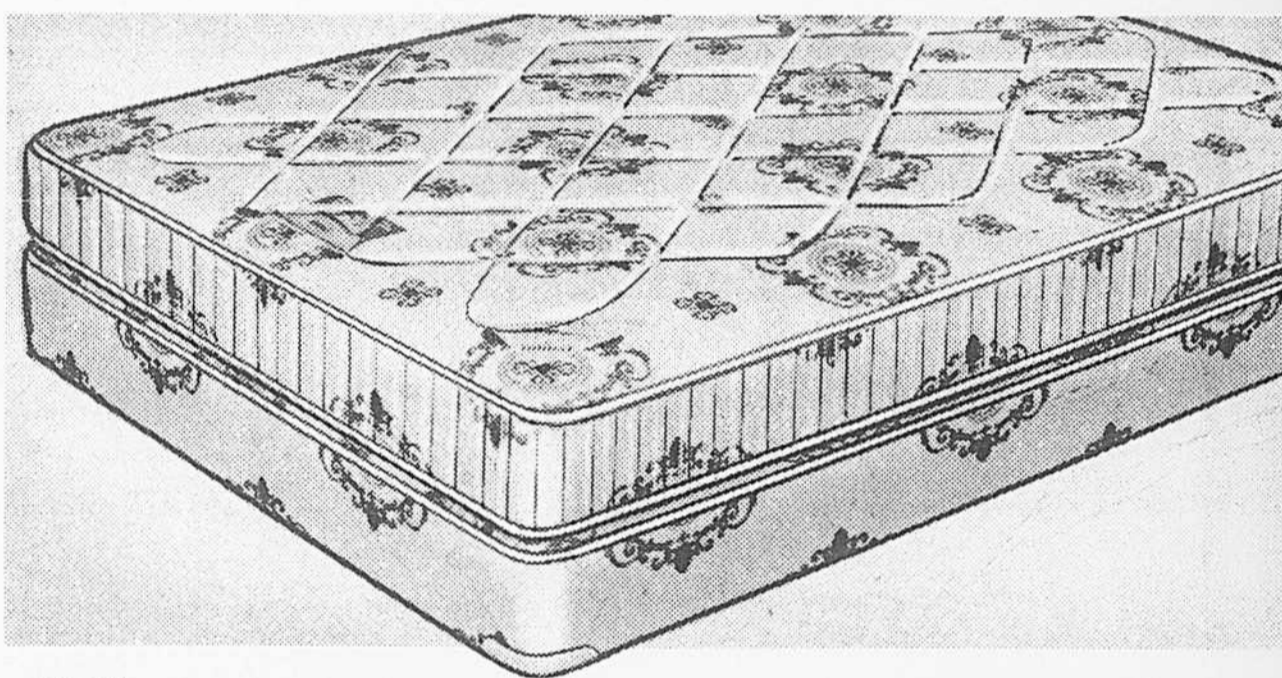

623-760

matelas ou sommier «United Bedding»

39" matelas ou sommier-tapissier

74⁹⁹

54" matelas ou sommier-tapissier

84⁹⁹

- Matelas avec dessus piqué; robuste construction 312 ressorts lovés avec coussinage feutre isolant (basé sur format 4'6").
- Sommier-tapissier assorti avec cadre bois dur — procurant support adéquat au matelas.
- Attrayant recouvrement or-beige.