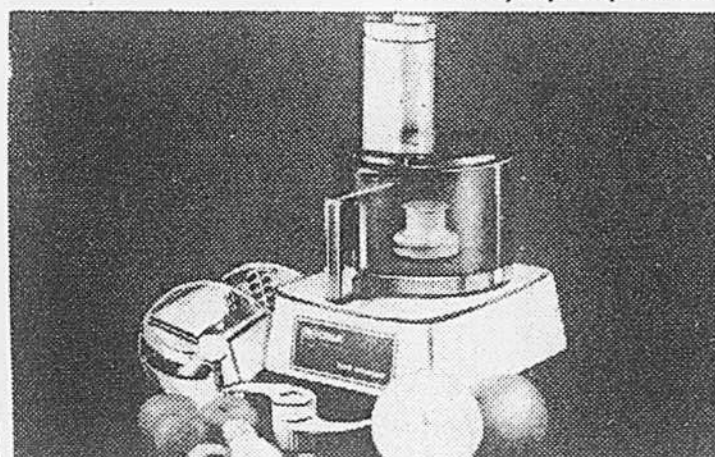

654-748 **combiné de cuisine "Iona" tout usage** **84⁹⁸** Prix Simpsons

- Pratique et indispensable accessoire de cuisine pour trancher, couper, hacher et faire des purées.
- Mélange les gâteaux, les crêpes, les sauces et concasse la glace.
- Complet avec contenant pour aliments, 3 lames acier, 1 lame plastique et une spatule.
- Puissant moteur 375 watts. Modèle FP21