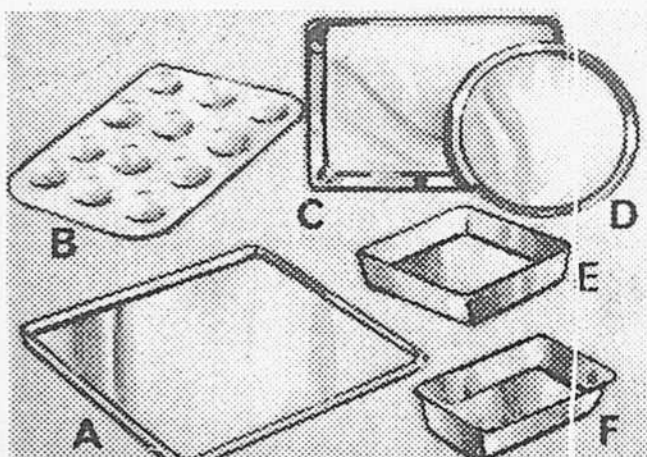

652-752 **rabais 31% à 34% moules "Rock Bottom" de "Supreme"**

Moules sans joint. Fini nonadhésif "Rock Bottom" pour nettoyage facile.

	Ord.	Vente
A. Moule 15 1/4" x 10 1/4" x 3/4" pour roulés	5.98	3.99
B. Moule 12 muffins, 10" x 13"	4.69	3.19
C. Moule rectangulaire pour gâteau, 14 1/4" x 9 1/4" x 2 1/4"	7.59	4.99
D. Moule ronde 9 1/2" pour gâteau	4.59	2.99
E. Moule carré 8" pour gâteau	4.39	2.99
F. Moule à pain, 9 1/4" x 5 1/4" x 2 1/2"	4.59	2.99