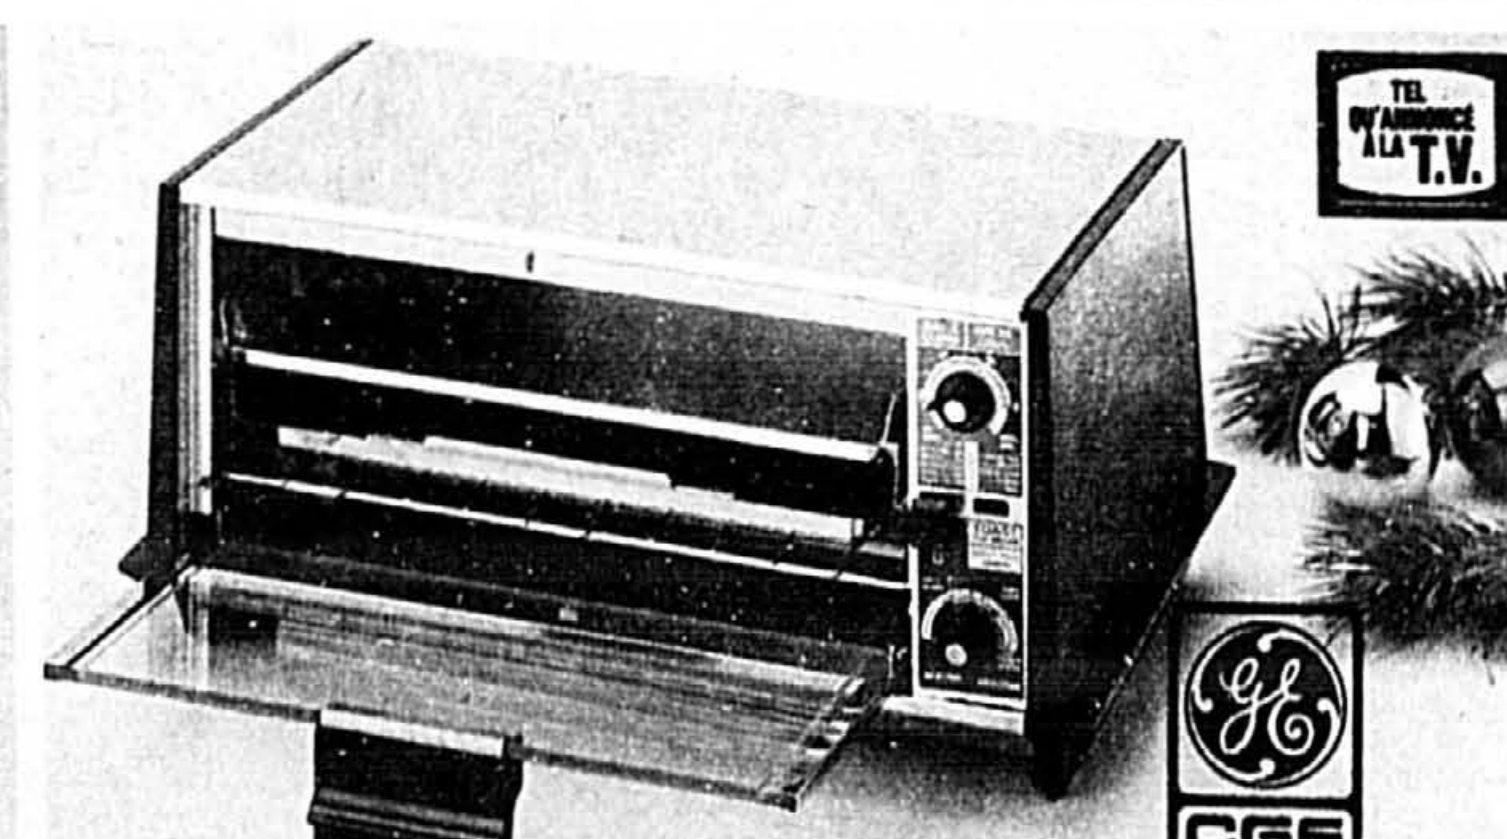

FOUR/GRILLE-PAIN UTILE
Grille-pain à 4 tranches. Four économique en énergie muni d'une rôtissoire. 1500 W.

66⁹⁴
Ch