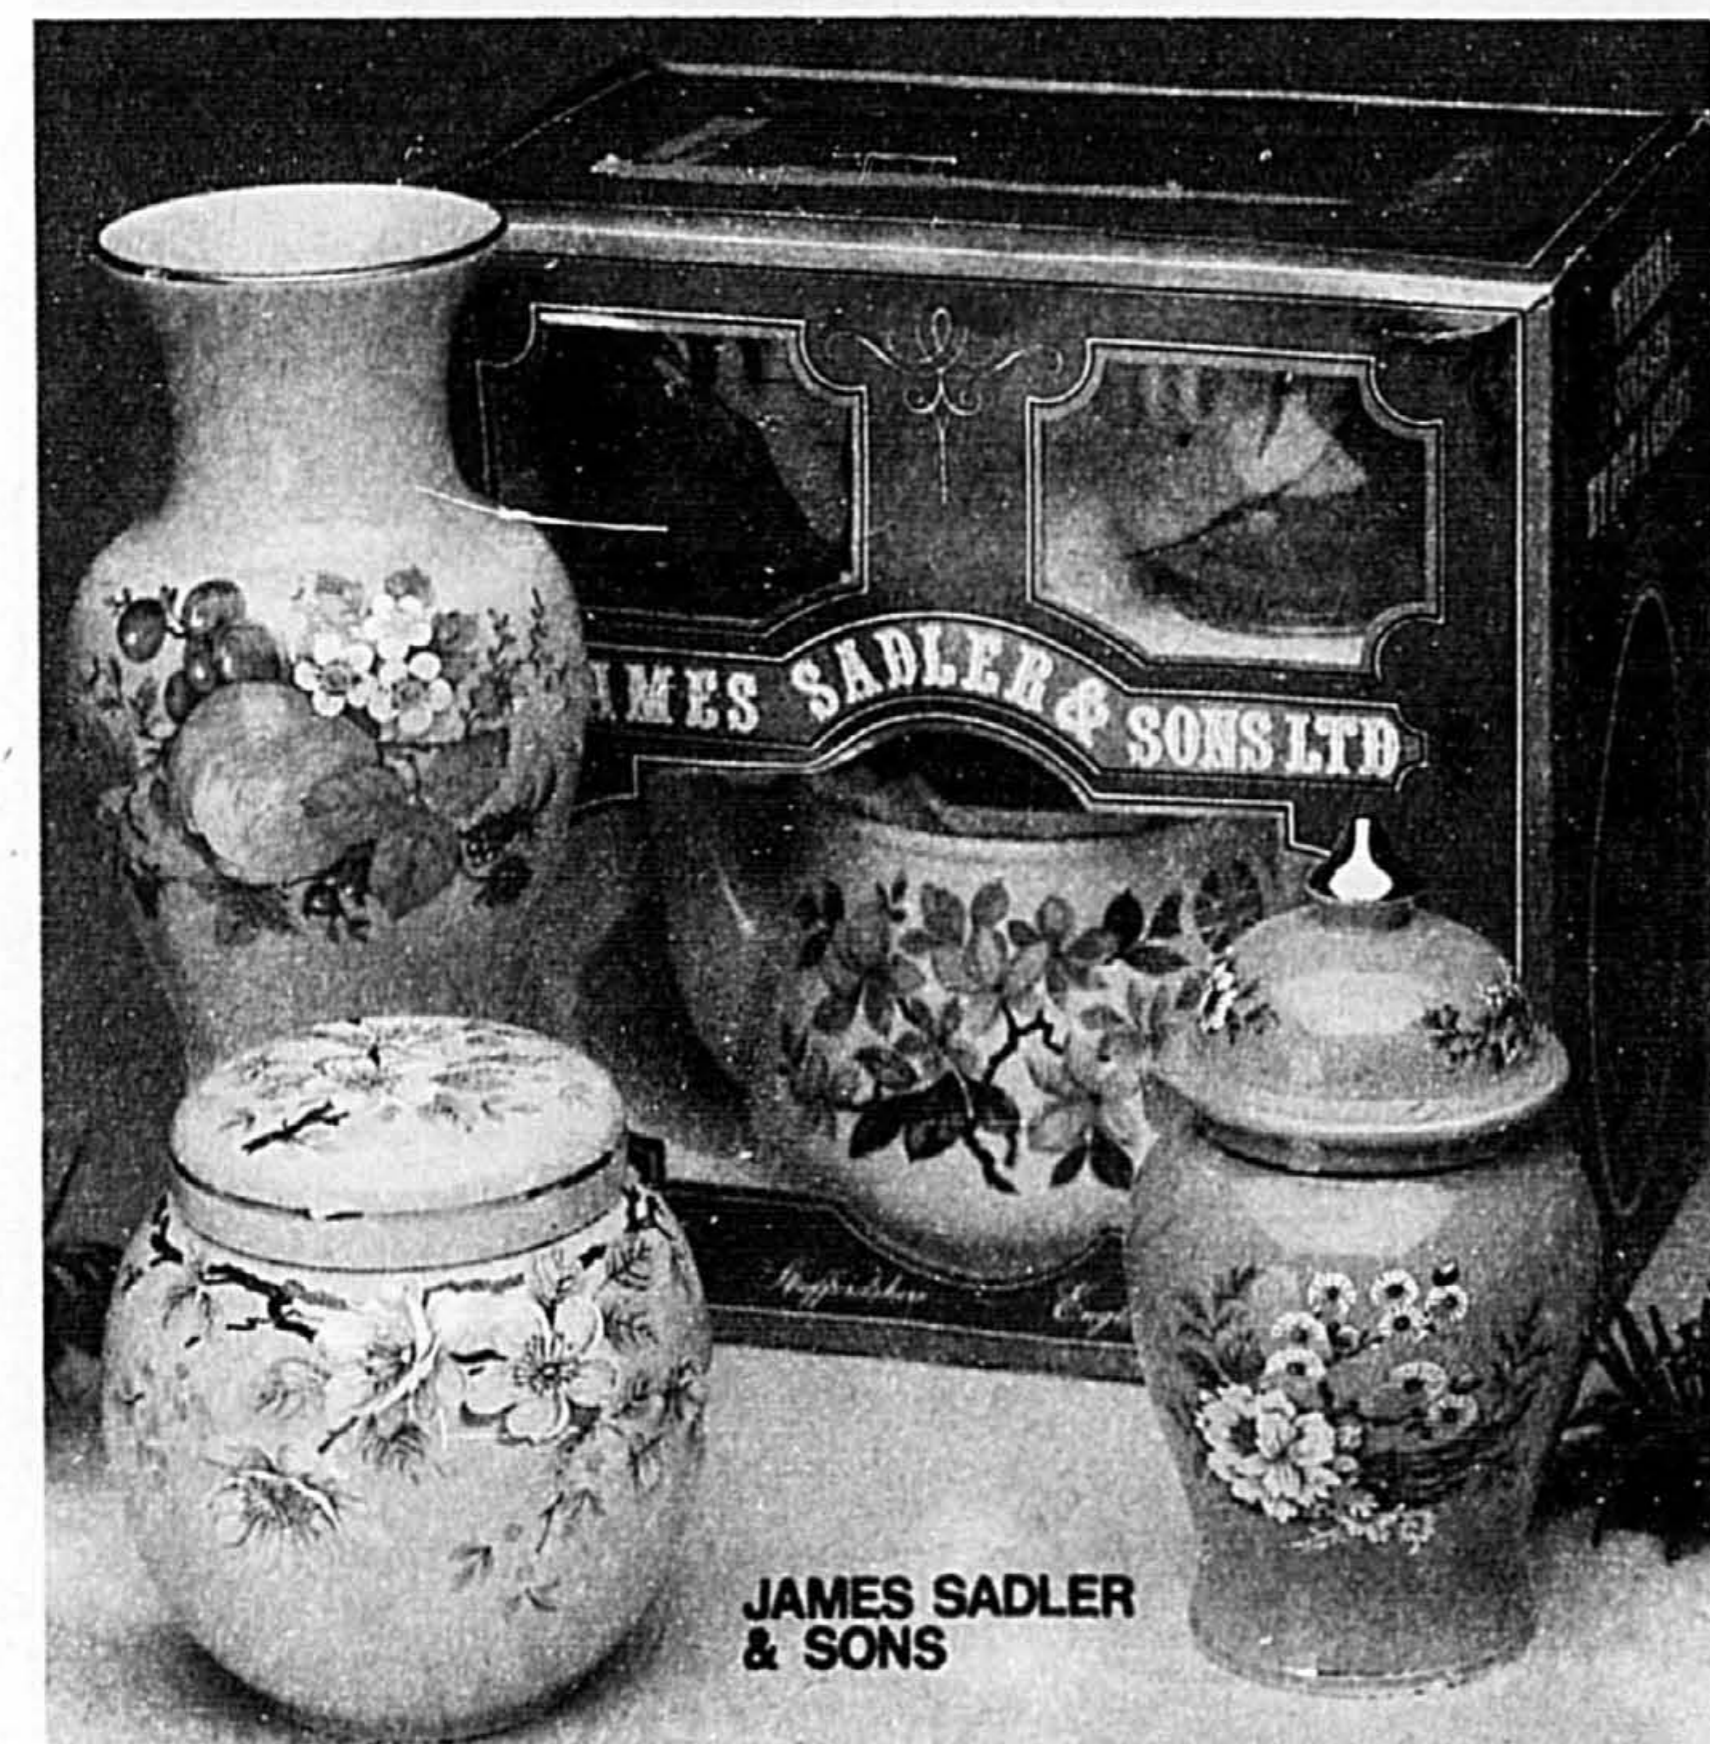

JAMES SADLER & SONS

RABAIS $350 EXOTISME ET ÉLÉGANCE

Choisissez parmi ces trois styles de vase. Emballage cadeau. *Courant 13.77

10²⁷ Ch

RABAIS $395 SERVICE EN IRONSTONE

Service à thé anglais de 3 pièces. Théière, crémier, sucrier. Emballage cadeau. *Courant 19.83

15⁸⁸ Ens

Rubber Queen A Lancaster Colony Company