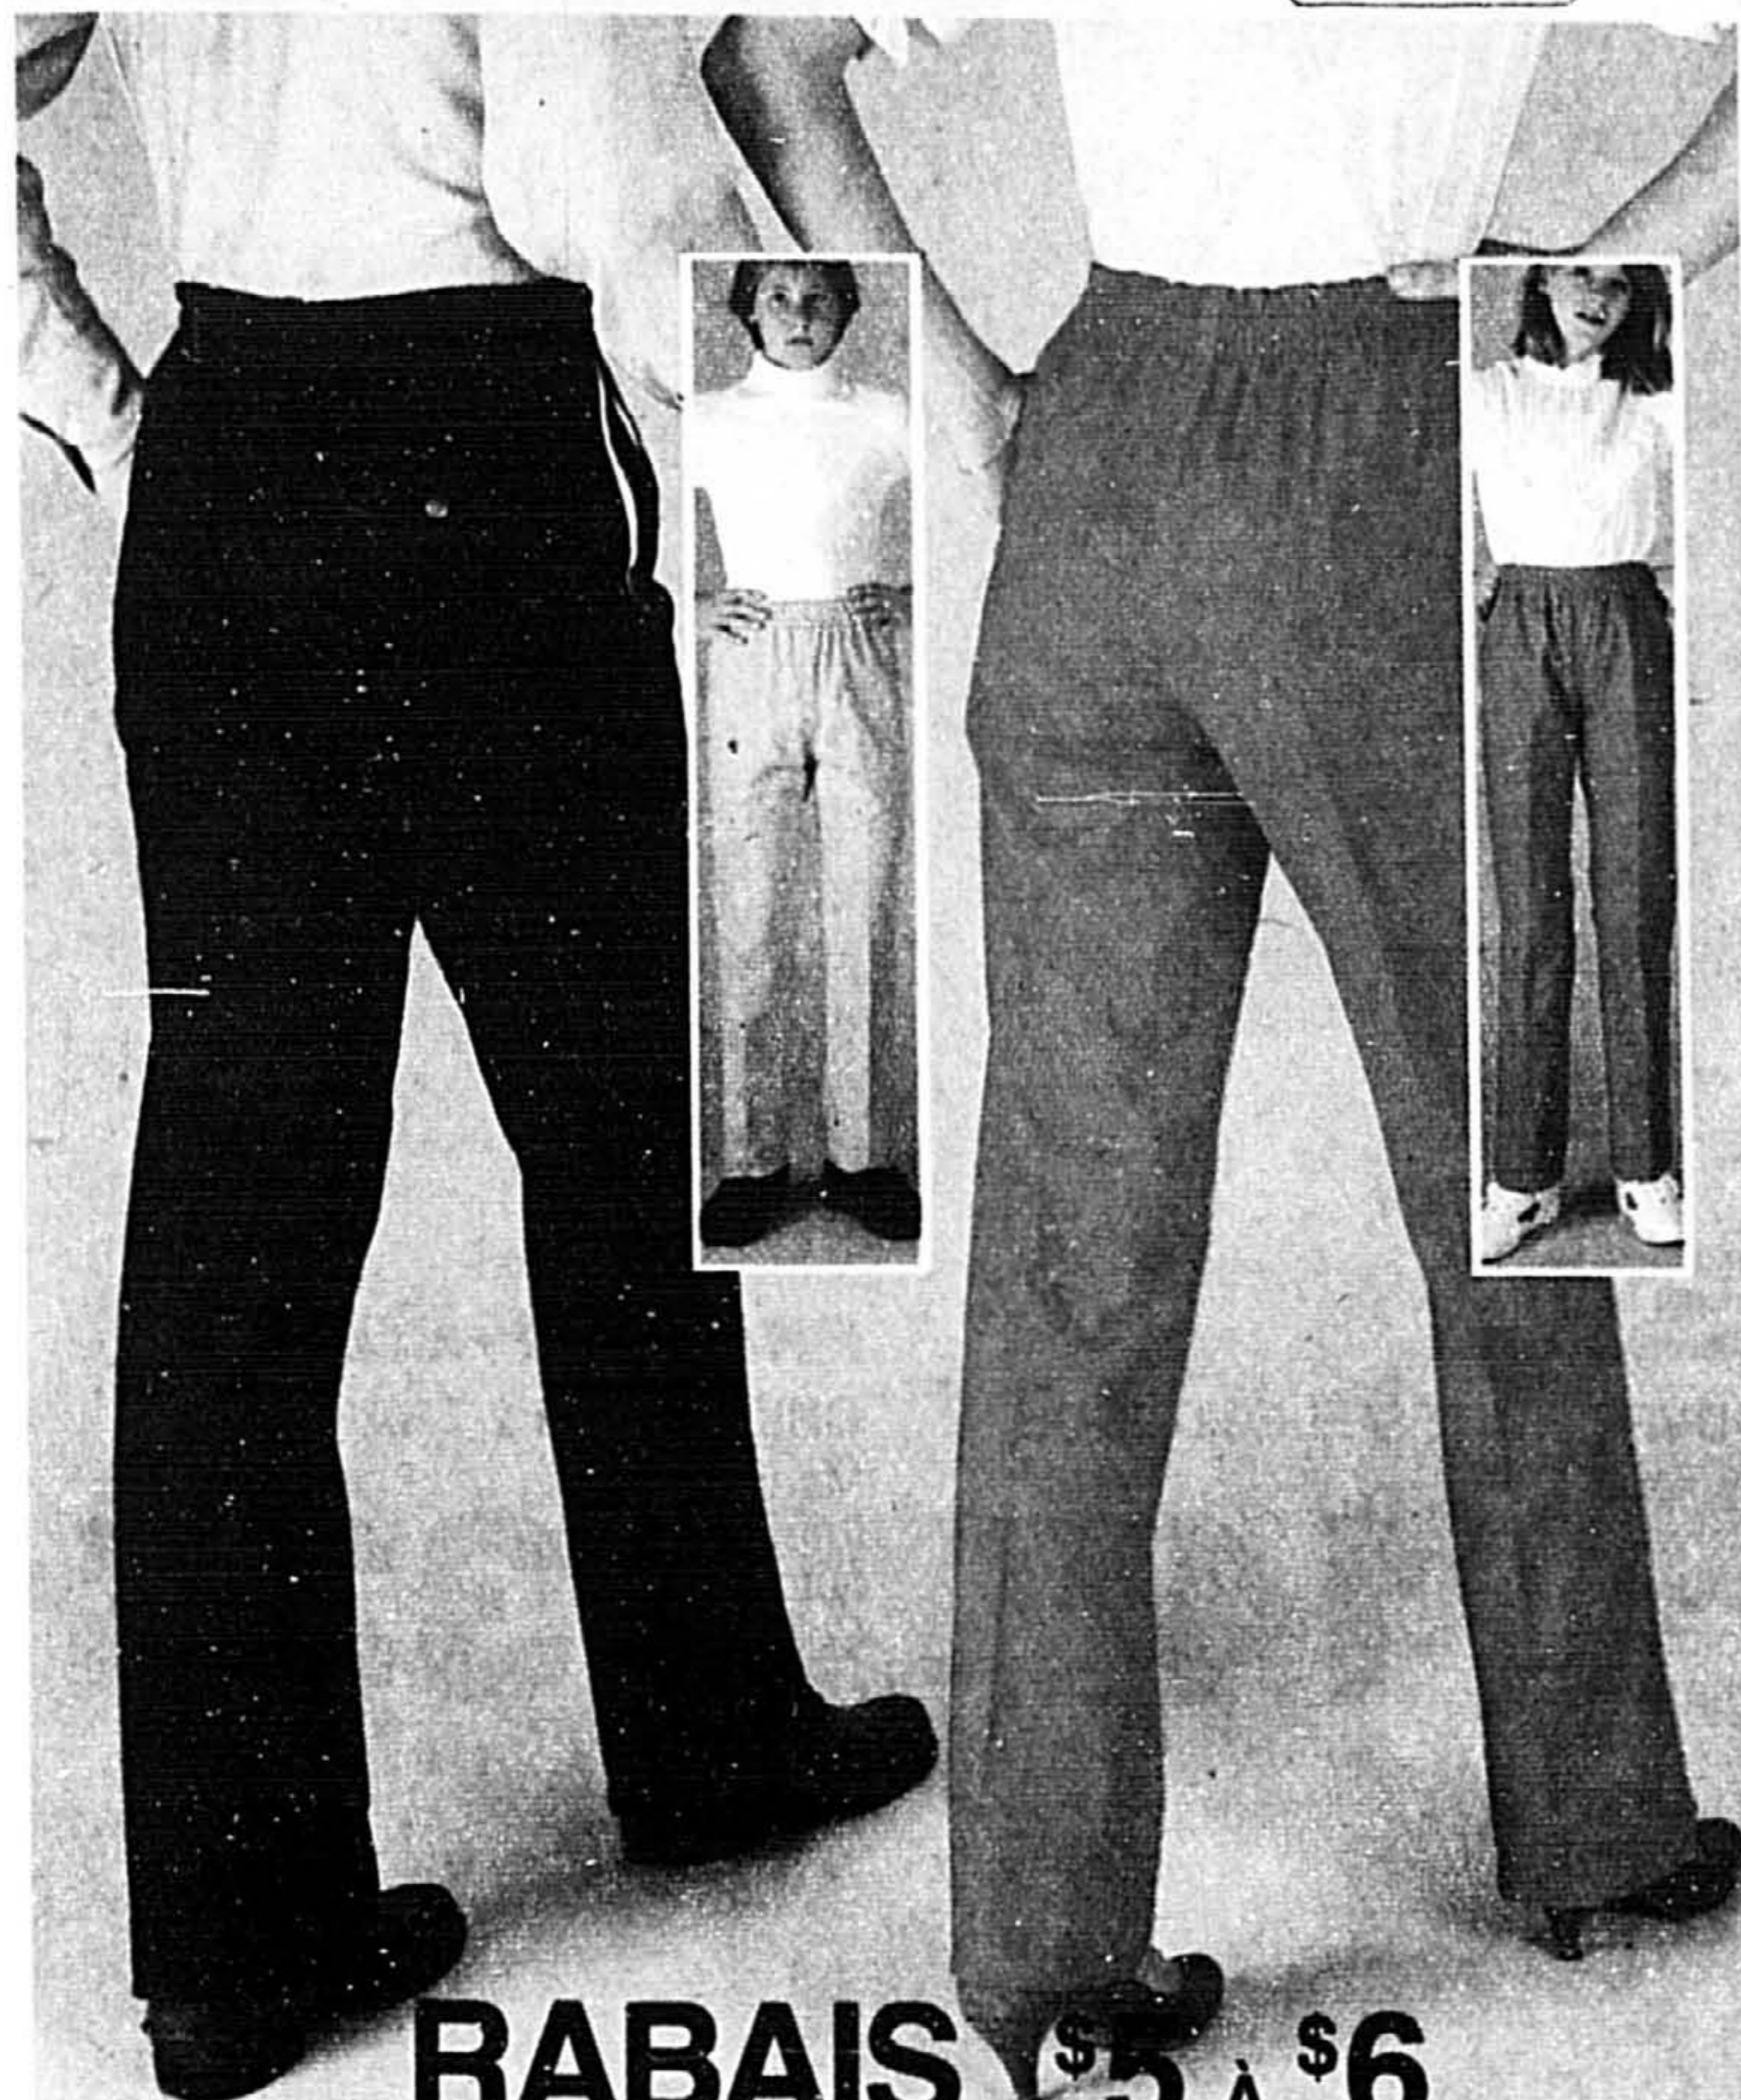

BOUT SOUPLE
 *Courant 66.78

BOUT RENFORCÉ
 *Courant 69.78

\$49
 PAIRE

\$54
 PAIRE

ive Noël!

RABAIS \$5 À \$6

PANTALONS DE COTON POUR HOMMES ET GARÇONS

Pantalons tout confort avec taille élastique et cordon. Marine, gris, bleu roi, tan ou bourgogne.