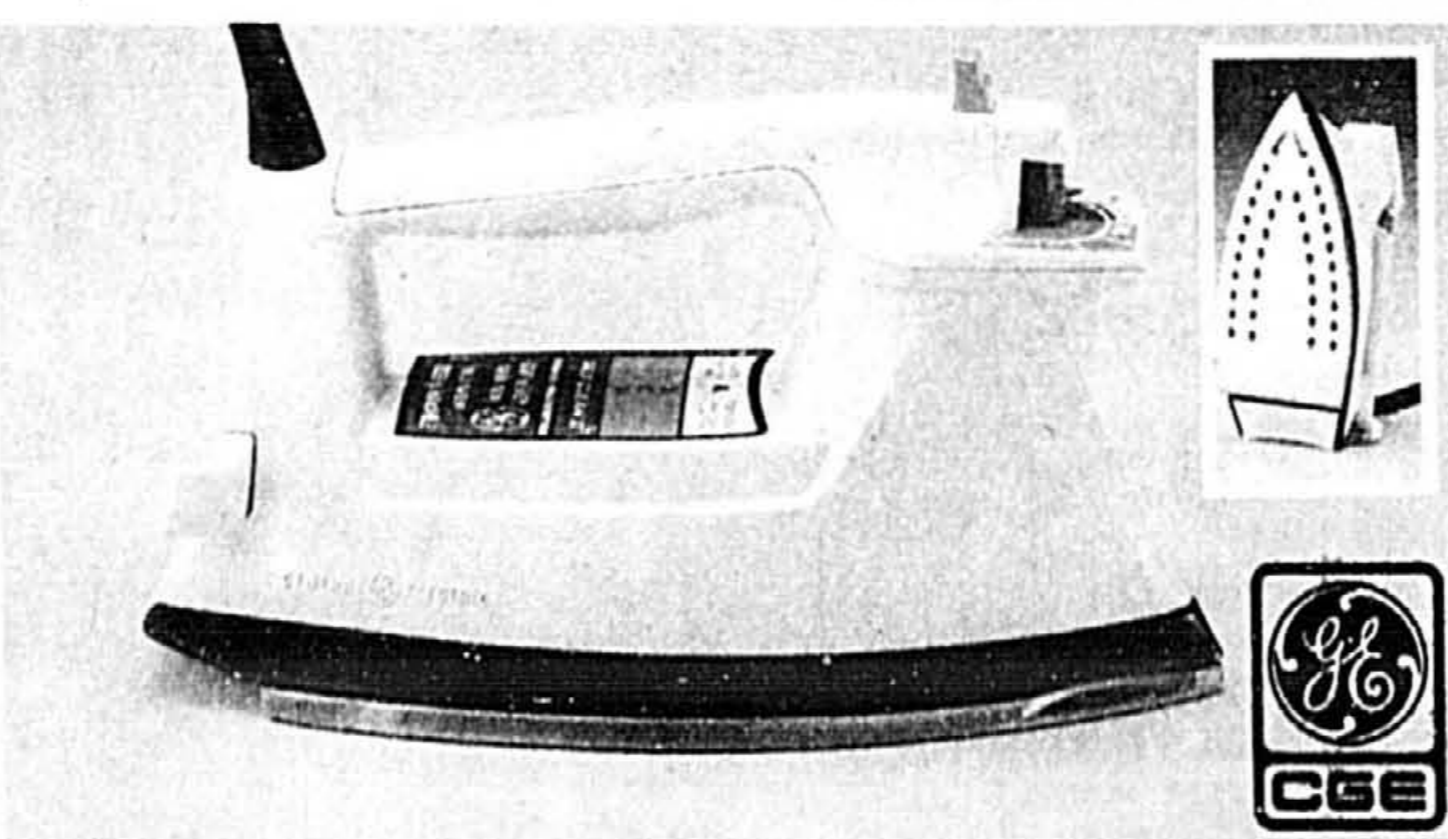

FER AUTONETTOYANT
Fer à repasser à vapeur/à sec doté d'un large réservoir. Puissance de 1100 W.

34³⁷
Ch