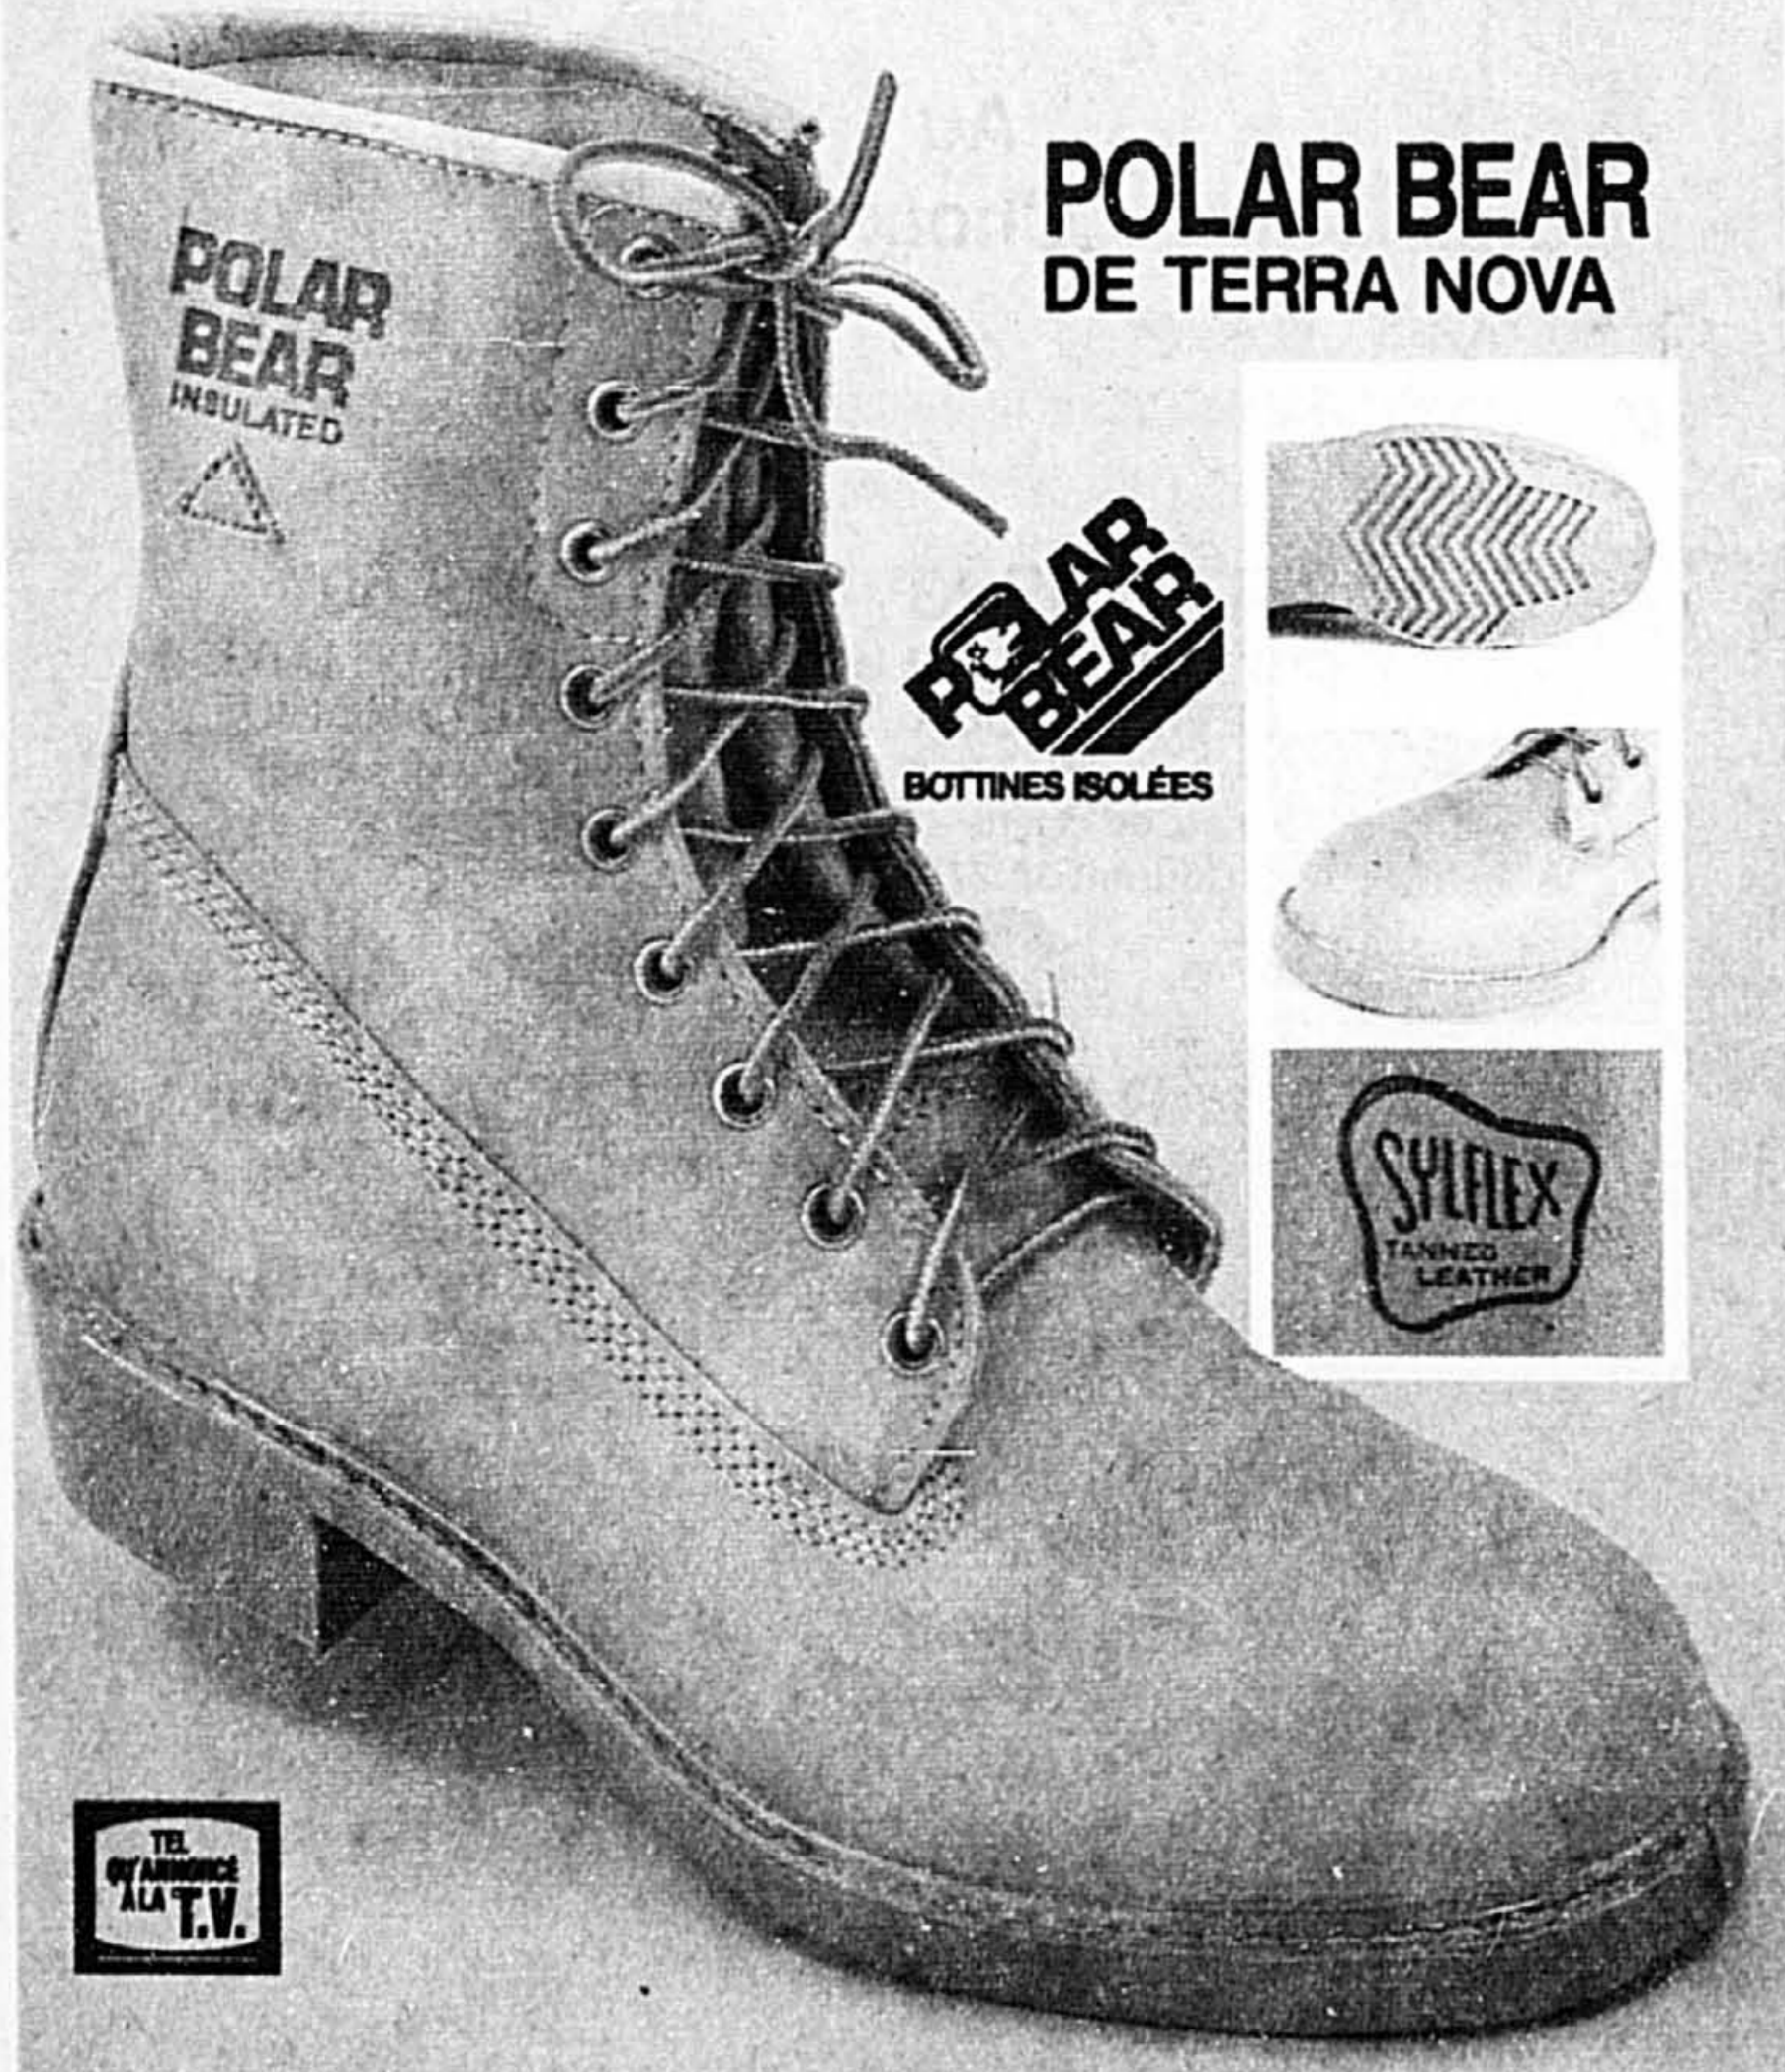

3⁸⁶
 2 paires

POLAR BEAR DE TERRA NOVA

POLAR BEAR
 BOTTINES ISOLÉES

RABAIS \$2⁹⁷
CHAUSSONS DOUX POUR HOMMES

Modèles munis d'un soufflet élastique. Tan. Pointures 7 à 12.
 *Courant 9.97

\$7
 Paire

AU CHOIX
\$18
 Paire