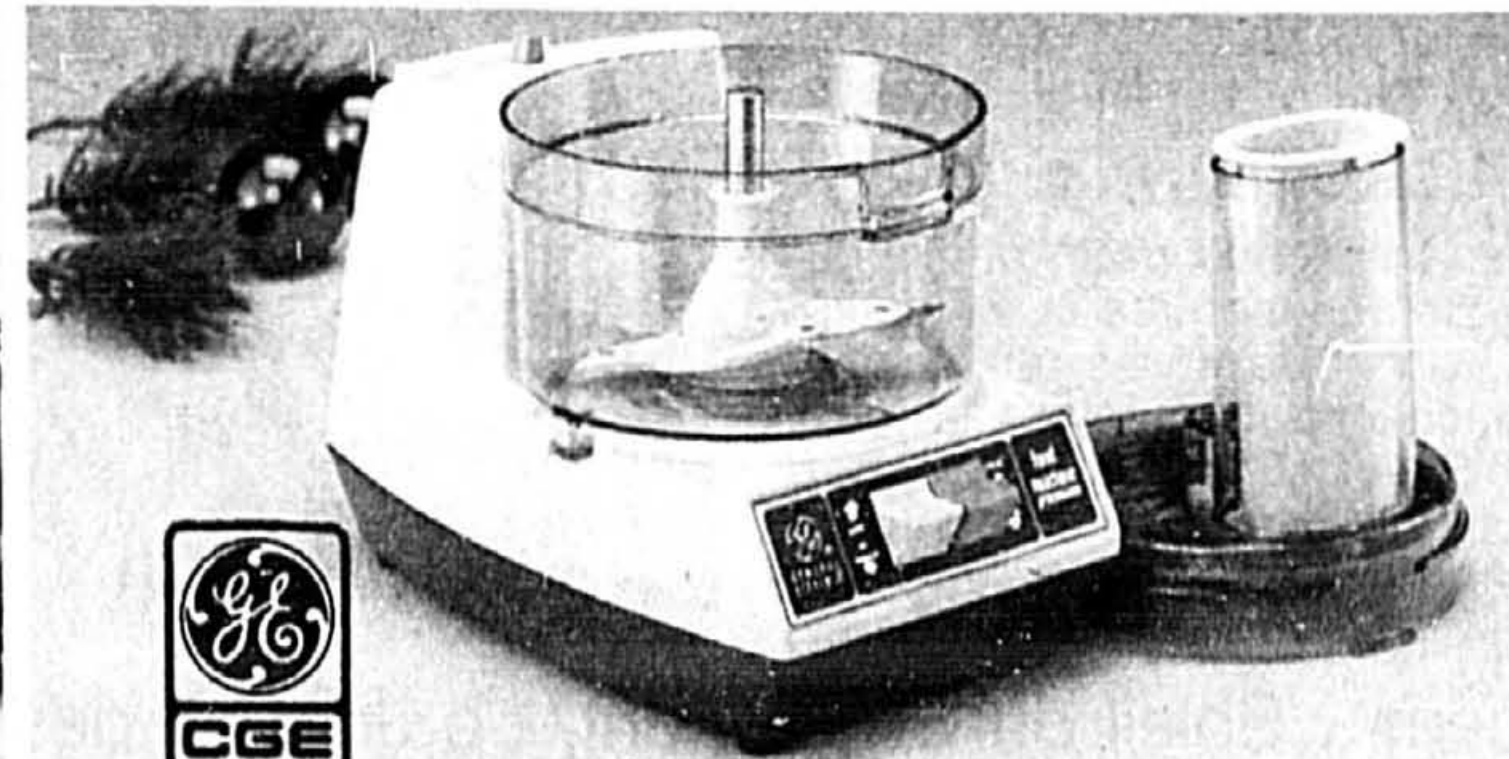

COMBINÉ MENAGER CGE
Il coupe, mélange, malaxe, pétrit, hache, râpe et bien plus! Muni d'une lame disque réversible pour couper et déchiqueter. Avec couteau inclus.

74⁹⁵ Ch