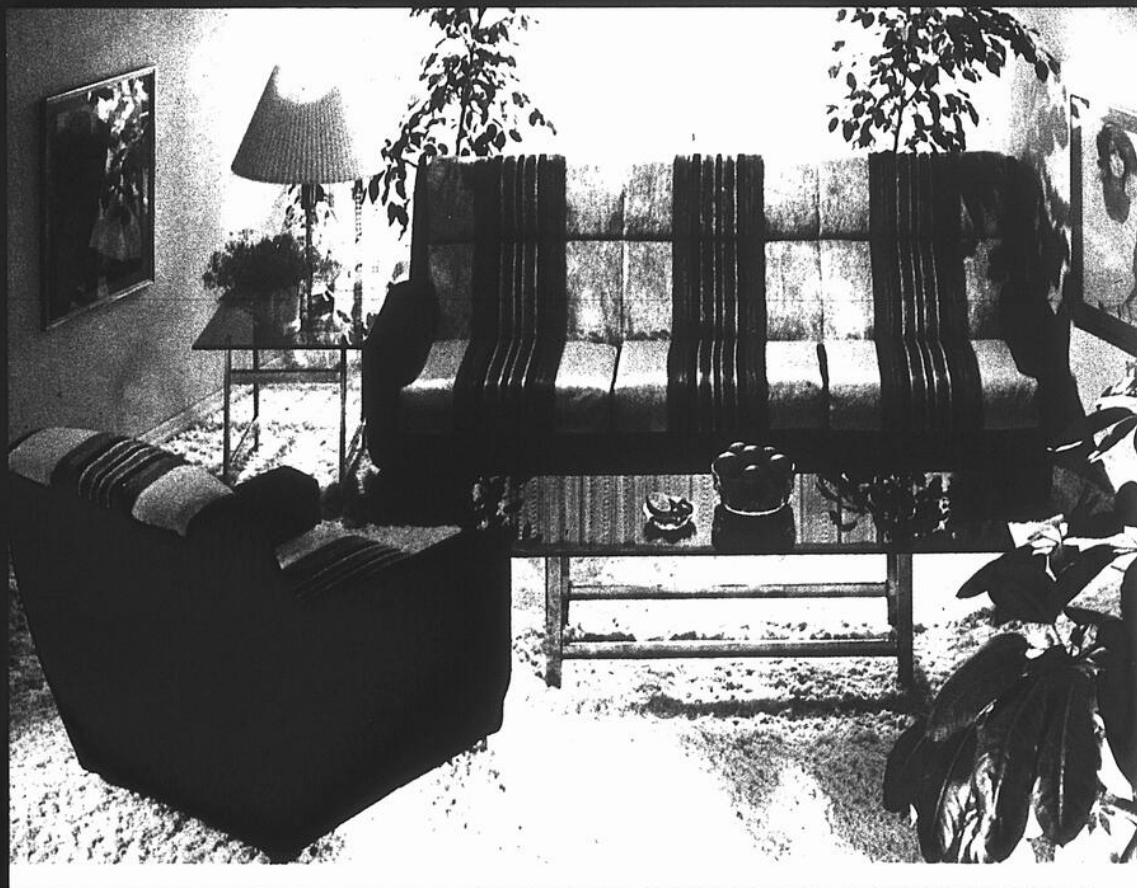

Canapé et fauteuil à prix d'occasion

Le style contemporain des dossiers hauts et des accoudoirs enveloppants conviendra à tous les décors. Les coussins moelleux, en mousse synthétique entourée d'une épaisseur de polyester très dense, sont recouverts de 100% acrylique Orlon. Les ressorts d'acier trempé du siège et du dossier ne s'affaissent pas. Canapé et fauteuil sont munis de roulettes permettant de les déplacer facilement. Offerts en beige.

PRIX "TOUT CONFORT"

Mobilier
2 pièces l'ensemble **$388**