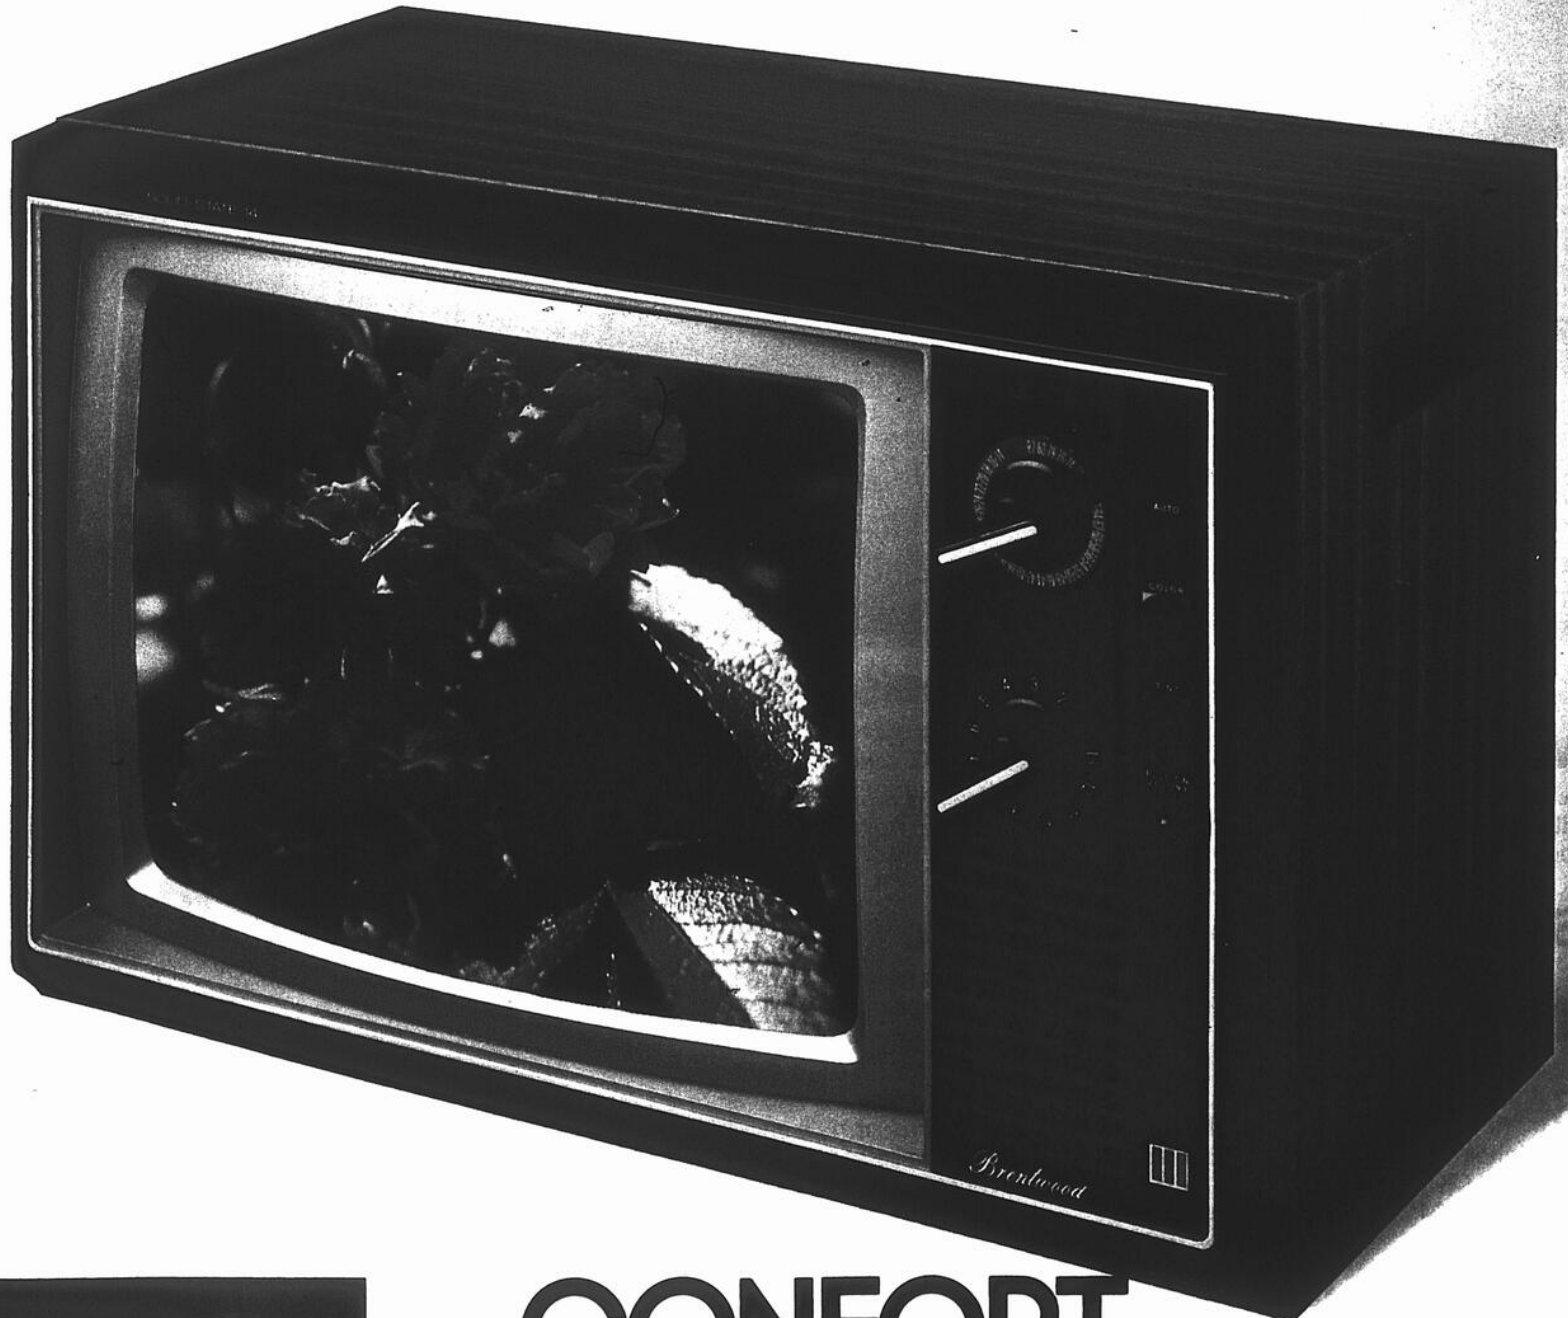

Téléviseur couleur Brentwood 14"

Téléviseur conçu pour un fonctionnement sans problème des années durant! Châssis 100% transistorisé, allumage instantané. Syntoniseurs indépendants pour les 82 canaux UHF et VHF, antenne bipolaire télescopique VHF et

antenne boucle UHF. Un seul bouton pour le préréglage de la couleur et l'accord précis automatique. Garantie d'un an sur les pièces, la main-d'oeuvre et le service après vente à domicile. 19" x 16 1/2" x 14 1/2".

$299

PRIX "TOUT CONFORT" .....chacun

pour
faciliter
vos achats

Woolco

6 1234 5678 901
J R ROY

CONFORT à la MAISON

Supplément publicitaire: le mardi, 12 juillet 1977: L'Avenir de L'Est; La Tribune L'Express. Le mercredi 13 juillet 1977: Le Joliette-Journal; La Voix de L'Est; Le Canada Français; Le Soleil du St-Laurent; La Voix Métropolitaine; Le Nouvelliste; Le Soleil; La Presse; Le Progrès de Ste-Thérèse

Prix en vigueur jusqu'au samedi 23 juillet, tant que les stocks dureront.