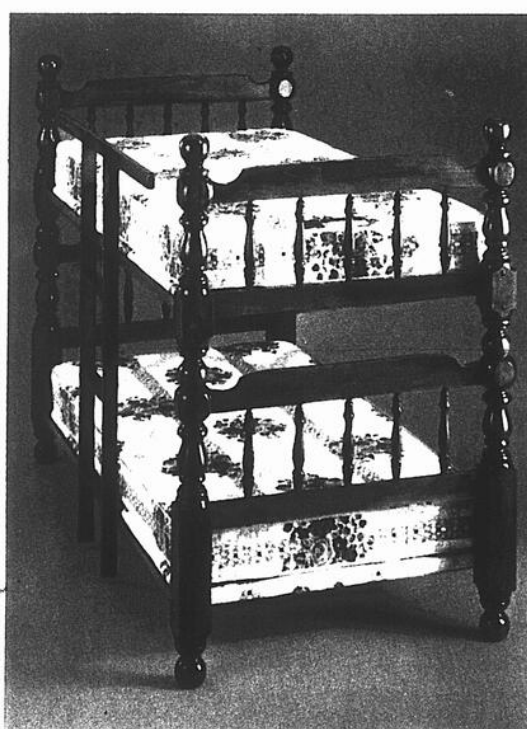

## Matelas et sommiers de qualité par Bodi-Gard

Venez dès maintenant chez Woolco pour voir notre vaste choix de matelas et de sommiers de qualité pendant la semaine "Confort à la maison"! Bodi-Gard vous offre des matelas et des sommiers conçus pour un plus grand confort. Matelas à coutil piqué à aiguilles multiples à de la mousse polyuréthane; oeillets d'aération sur les bords gansés pour un meilleur soutien. Matelas 2 places renfermant 1020 ressorts. Sommier à support ferme pour compléter cet ensemble "tout confort"!

### PRIX "TOUT CONFORT"

Matelas ou sommier 39" .....chacun **99.95**

Matelas ou sommier 48" ou 54" .....chacun **119.95**

Matelas et sommier 60" .....l'ensemble **299.95**

Ensemble lit d'enfant, chaise haute et table à langer avec baignoire à motif "Mimi l'ourson"

### PRIX "TOUT CONFORT"

Lit d'enfant 30" x 54" ..... chacun **94.95**  
 Chaise haute rembourrée ..... chacune **24.95**  
 Table à langer avec baignoire ... chacune **47.95**

Lits superposés 39" en pin. Matelas piqués en mousse polyuréthane, à ressorts spiralés. Panneaux de maintien compris. Fini pin foncé. 41" x 80" x 62".

PRIX "TOUT CONFORT"

**319<sup>95</sup>**

Lits superposés 39" en bois dur enduit de 4 couches de fini protecteur. Matelas en mousse polyuréthane 5" d'épaisseur. Recouvrement en coutil 100% coton. Panneaux de maintien compris. 39" x 77" x 55".