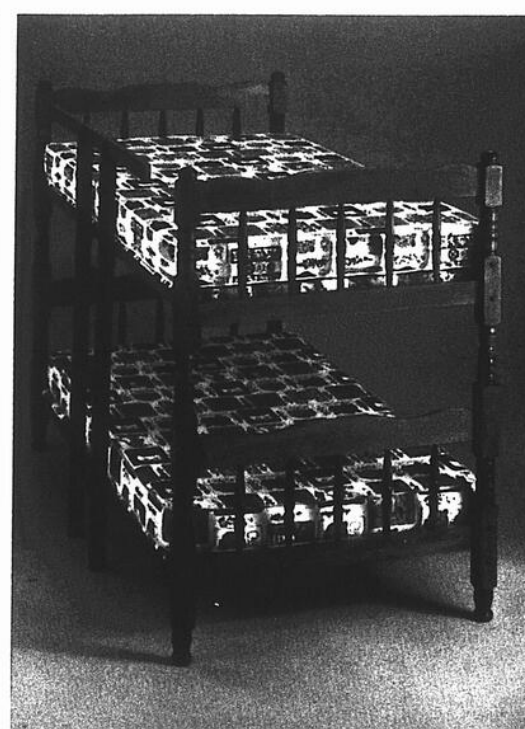

### PRIX "TOUT CONFORT"

Lit d'enfant 30" x 54" ..... chacun **94.95**  
 Chaise haute rembourrée ..... chacune **24.95**  
 Table à langer avec baignoire ... chacune **47.95**

Lits superposés 39" en pin. Matelas piqués en mousse polyuréthane, à ressorts spiralés. Panneaux de maintien compris. Fini pin foncé. 41" x 80" x 62".

PRIX "TOUT CONFORT"

**319<sup>95</sup>**

Lits superposés 39" en bois dur enduit de 4 couches de fini protecteur. Matelas en mousse polyuréthane 5" d'épaisseur. Recouvrement en coutil 100% coton. Panneaux de maintien compris. 39" x 77" x 55".