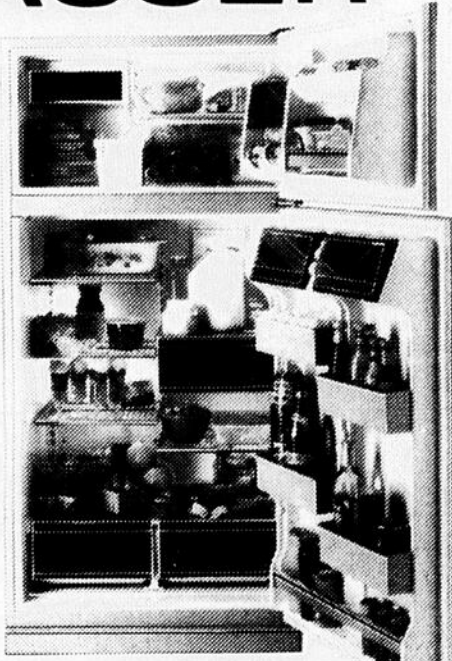

SPECIAL QUARTIER ST-MARC

ROBERT HOULD INC. ROBERT HOULD INC.

**VENTE
 A TOUT CASSER**

ROBERT HOULD INC. ROBERT HOULD INC.

**LE ROI DANS
 LES APPAREILS
 ELECTRIQUES**

POELE
 WF 735
 2 grands ronds ultra rapides, thermomètre à viande, tourne broches, porte du four, vitre noire translucide, plusieurs autres modèles en magasin.