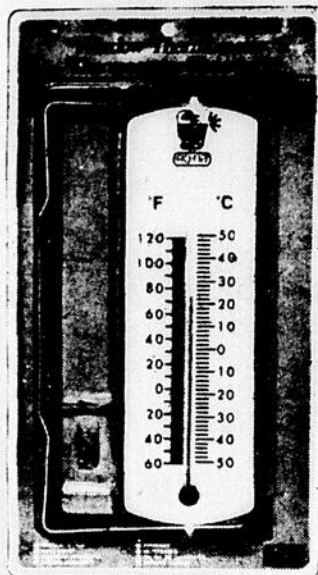

Ski, chaussures, fixations, pôles

\$69⁹⁵

Vous trouverez tout ce qu'il y a sur votre liste

Les prix et la qualité de nos produits vous plairont

DE FENÊTRE EXTÉRIEURE
Thermomètre de plastique résistant avec gros chiffres. Choix de C. et F. ou Celsius seulement. Support de fenêtre.