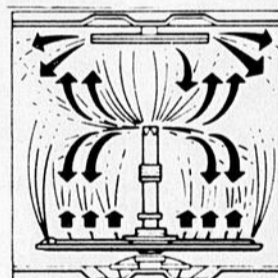

L'action de lavage à paliers multiples crée un véritable feu croisé de puissants jets d'eau très chaude. Rien n'y échappe dans les deux paniers. Tout en sort éclatant de propreté.