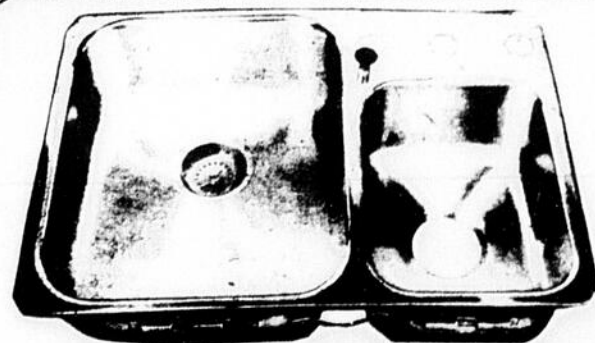

40 gallons

\$105.

60 gallons

\$145.

L'EVIER JUMEAU cuisinette parfait pour la préparation des aliments dans la cuisine moderne

\$59.00

J.D. GOULET

SALLE D'EXPOSITION PERMANENTE