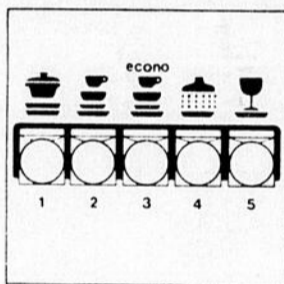

Caractéristiques du lave-vaisselle

Le bouton "éconergie" permet d'économiser l'électricité en éliminant le séchage par la chaleur à l'issue de la phase de lavage.

- Trois boutons-poussoirs
- Six cycles
- Un voyant
- Lavage à paliers multiples
- Broyeur d'aliments mous
- Doseurs de détersif et de produit mouillant
- Panier à coutellerie
- Dessus en matériau laminé
- Câble électrique escamotable
- Choix de couleurs:jaune moisson, avocat frais et blanc neige

LAVE-VAISSELLE MOBILE PRIX SPECIAL

$350⁰⁰