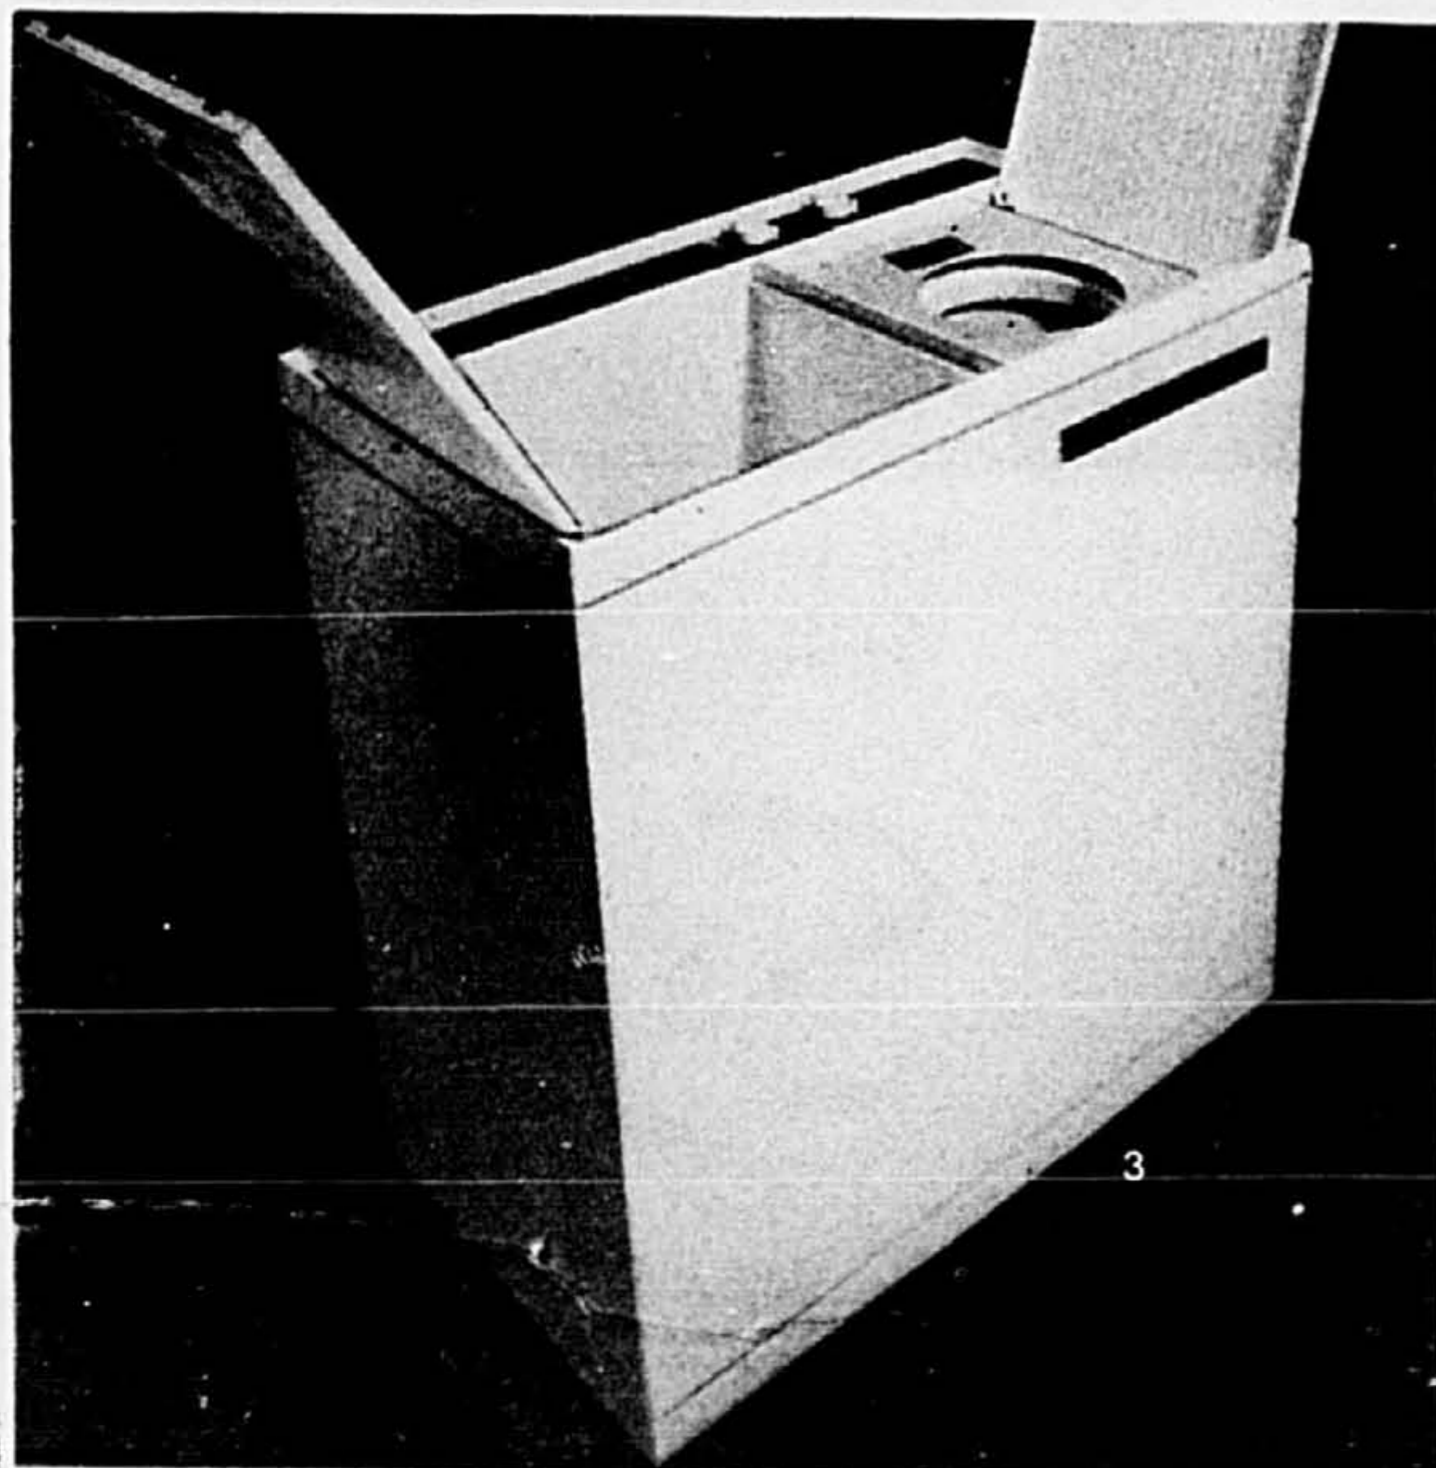

**Beau**  **mark**

**Rabais \$20**  
**Machine à laver**  
**automatique**

Prix ord. Simpsons, 479.95

**\$ 459**

1. 2 vitesses, 3 combinaisons de lavage essorage: normal, repassage permanent, tricot polyester, 5 programmes: lavage prolongé, normal, repassage permanent, cycle court et tricot polyester. Choix de 5 températures d'eau. Contrôle niveau d'eau infini, agitateur en spirales. Entonnoir pour agent de blanchiment et filtre à charpie autonettoyant. Mesure env. 110 x 69 x 64 cm (43 1/2" x 27" x 25"). Blanc. Modèle 55000.