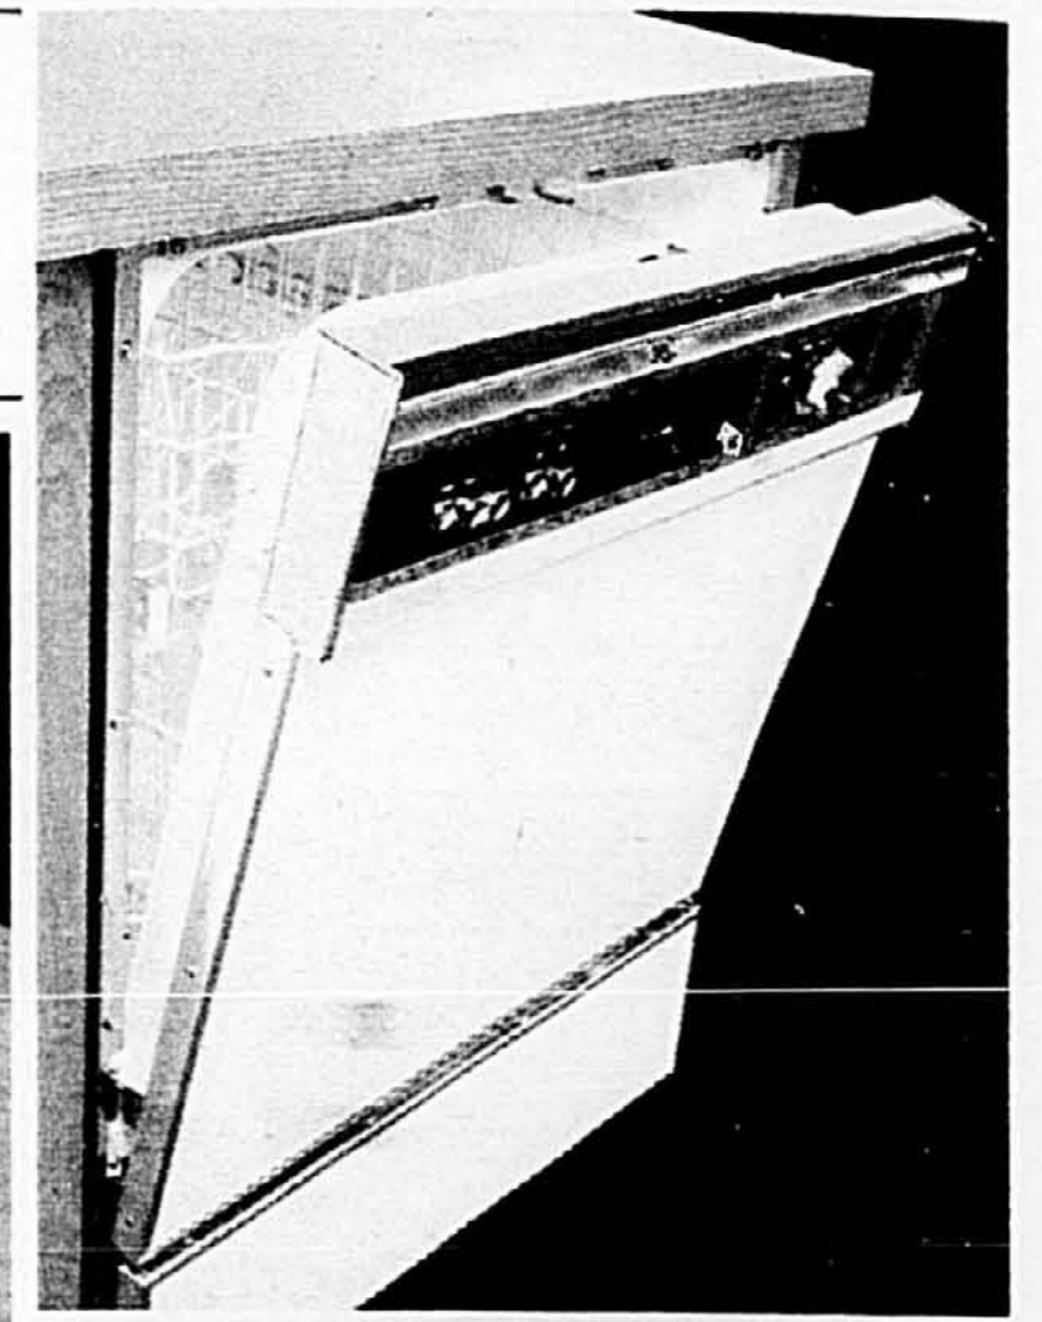

Pour la cuisine . . .

beauté, efficacité et qualité à bas prix

Beau*mark

Prix spécial!
Lave-vaisselle
mobile "Beaumark"
à 5 cycles

Modèle 40056
Prix Simpsons

$ 429

1. Modèle 5 cycles à boutons-poussoir: poêles, casseroles, lavage court, rinçage, attente, normal, chauffe-assiettes, 3 niveaux d'action de lavage. Séchage à air chaud ou air froid économique. Distributeur automatique de détergent, distributeur d'agent de rinçage, broyeur d'aliments mous. De plus vous obtenez: un boyau escamotable, pieds stabilisateurs. Adaptateur vous permettant de prendre de l'eau du robinet même si l'appareil est en marche. Dessus en cerisier. Env. 64 x 63 x 91 cm. (25" x 24 3/4" x 36 1/4"). Ton blé moisson (illustré), Amande ou avocat.
Blanc $ 10 de moins

Quelle occasion!
Lave-vaisselle
5 cycles
à encastrer

Modèle 41050
Prix Simpsons

$ 389

2. Modèle identique au lave-vaisselle ci-dessus, mais non mobile et sans dessus en cerisier. Choix de panneaux blanc, amande, or moisson ou avocat. Pour ouverture, env. 61 x 62 x 88 cm (24" x 24 1/4" x 34 1/2").

Utilisez votre Carte d'Action et optez pour "Beaumark"!