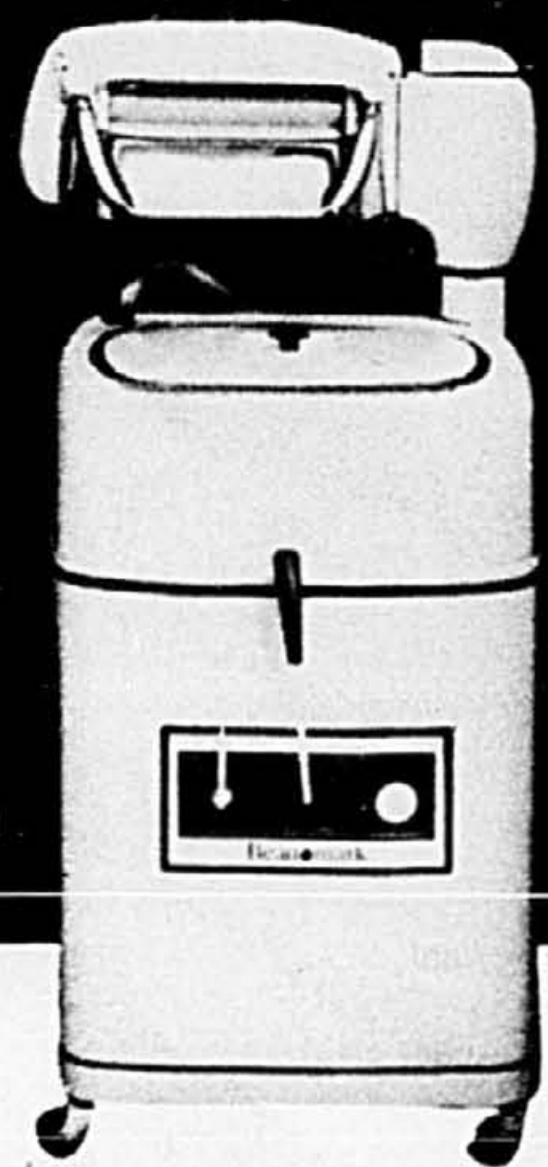

A bons prix!

Efficaces appareils

Rabais $10 Machine essoreuse-rouleaux

Prix ord. Simpsons 309.95

$ 299

1. Modèle compact à cuve carrée fini porcelaine. Agitateur en polypropylène. Rouleaux-essoreurs 2" de diam. avec dispositif arrêt de sécurité. Minuterie, pompe motorisée. Modèle 50010. Blanc seulement.