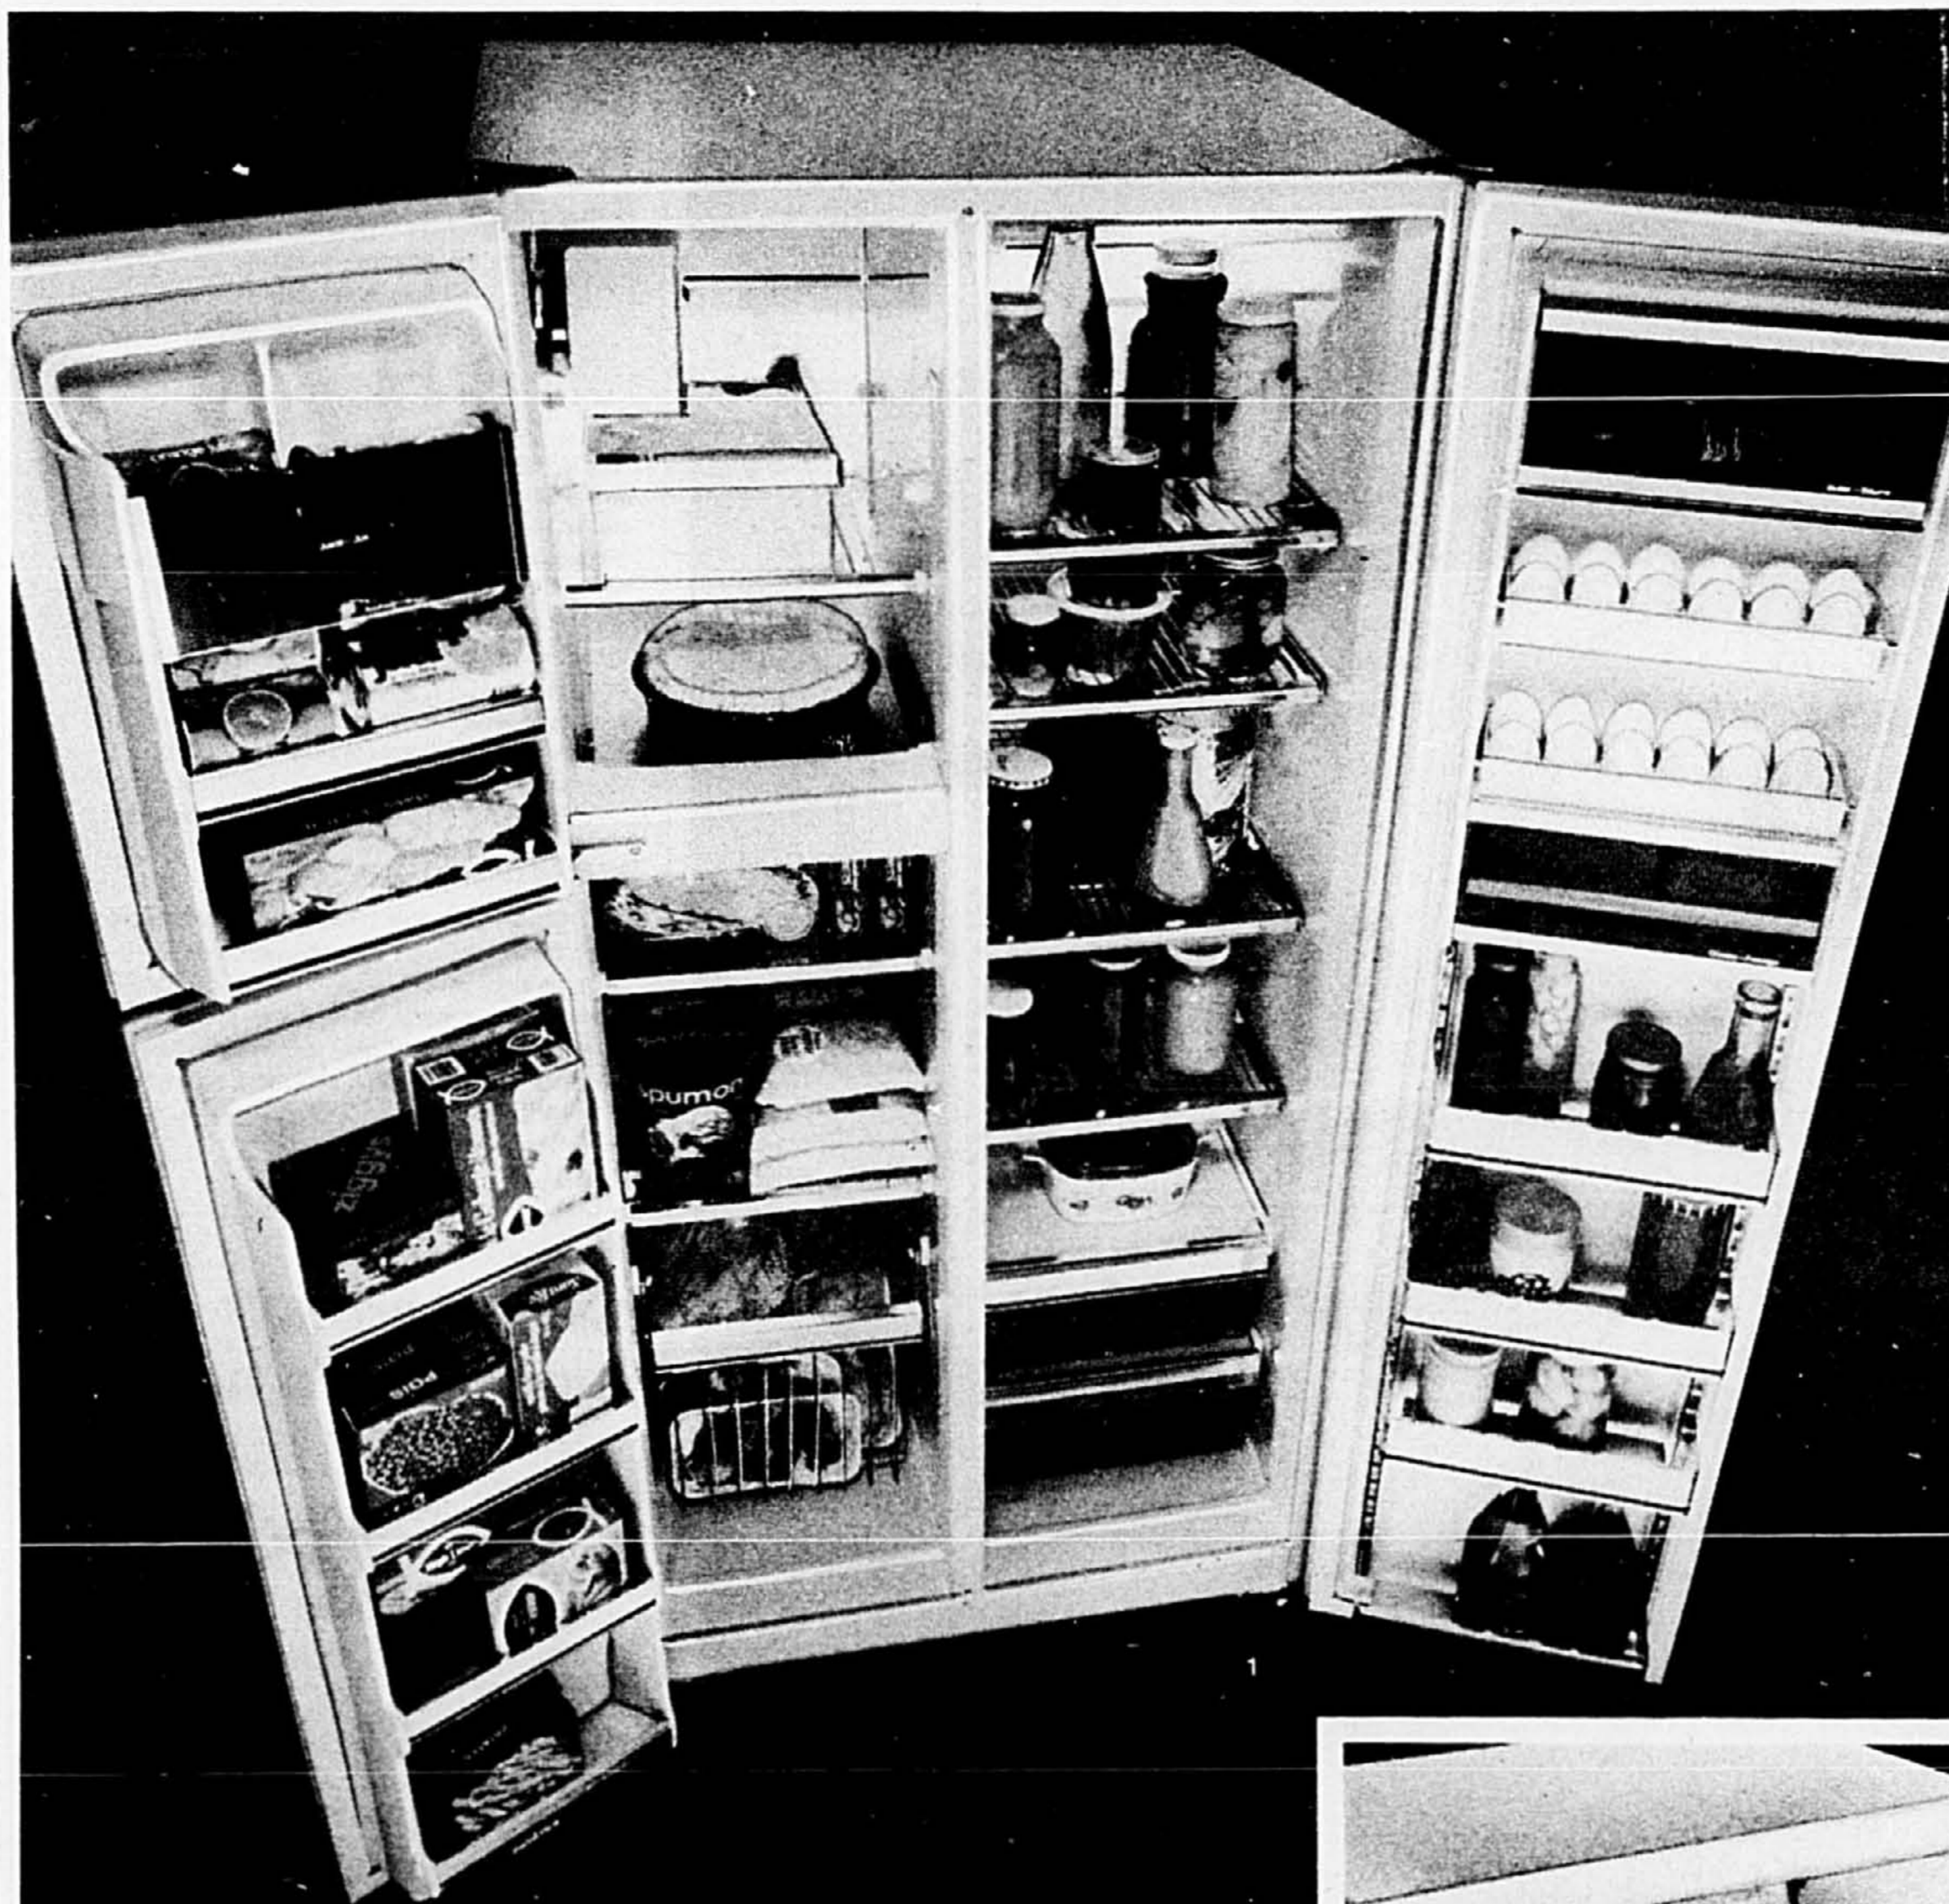

Gros rabais!

Réfrigérateurs Beaumark chez Simpsons

Beau*mark

Rabais $30
Réfrigérateur
13.4 pi. cu.
sans givre, modèle
économique

Prix ord. Simpsons 509.95

$ 479

2. Qualité, efficacité et conservation d'énergie. Isolant mousse rigide, moins volumineux, permettant un intérieur plus spacieux. Section congélateur capacité 109.2 lb avec plateaux pour glaçons. Section réfrigérateur avec 2 clayettes réglables 10 positions, 2 hydrateurs et bacs à oeufs moulés. Roulettes arrière seulement. Env. 67 x 76 x 147 cm (26½" x 30" x 58"). Blanc. Modèle 33900. Couleurs . . . $10 de plus.

3. Modèle 16.3 pi. cu. sans givre. Semblable au modèle ci-dessus mais avec espace de rangement plus spacieux. Comprend aussi seau à glaçons et clayette supplémentaire. Env. 71 x 76 x 162 cm (28" x 30" x 64"). Modèle 36900. Prix Simpsons $579. Couleurs . . . $10 de plus.

Rabais $40
Réfrigérateur
19.2 pi. cu.
sans givre
modèle côte
à côte

Prix ord. Simpsons 939.95

$ 899

1. Modèle côte à côte pour économie d'espace! Conditionneur à beurre. Section congélateur capacité 225 lb avec plateaux et seau à glaçons: 5 tablettes dans portes et distributeur de boîtes à jus. Section réfrigérateur comprend: 4 demi-clayettes cantilever, garde-viande, 2 hydrateurs transparents, compartiment à fromage et bacs à oeufs moulés. Intérieur acier robuste, isolant mousse rigide pour haut rendement. Monté sur 4 roulettes pour déplacement facile. Env. 76 x 78 x 170 cm (30" x 31" x 67") Blanc. Modèle 39950. Couleurs . . . $10 de plus.