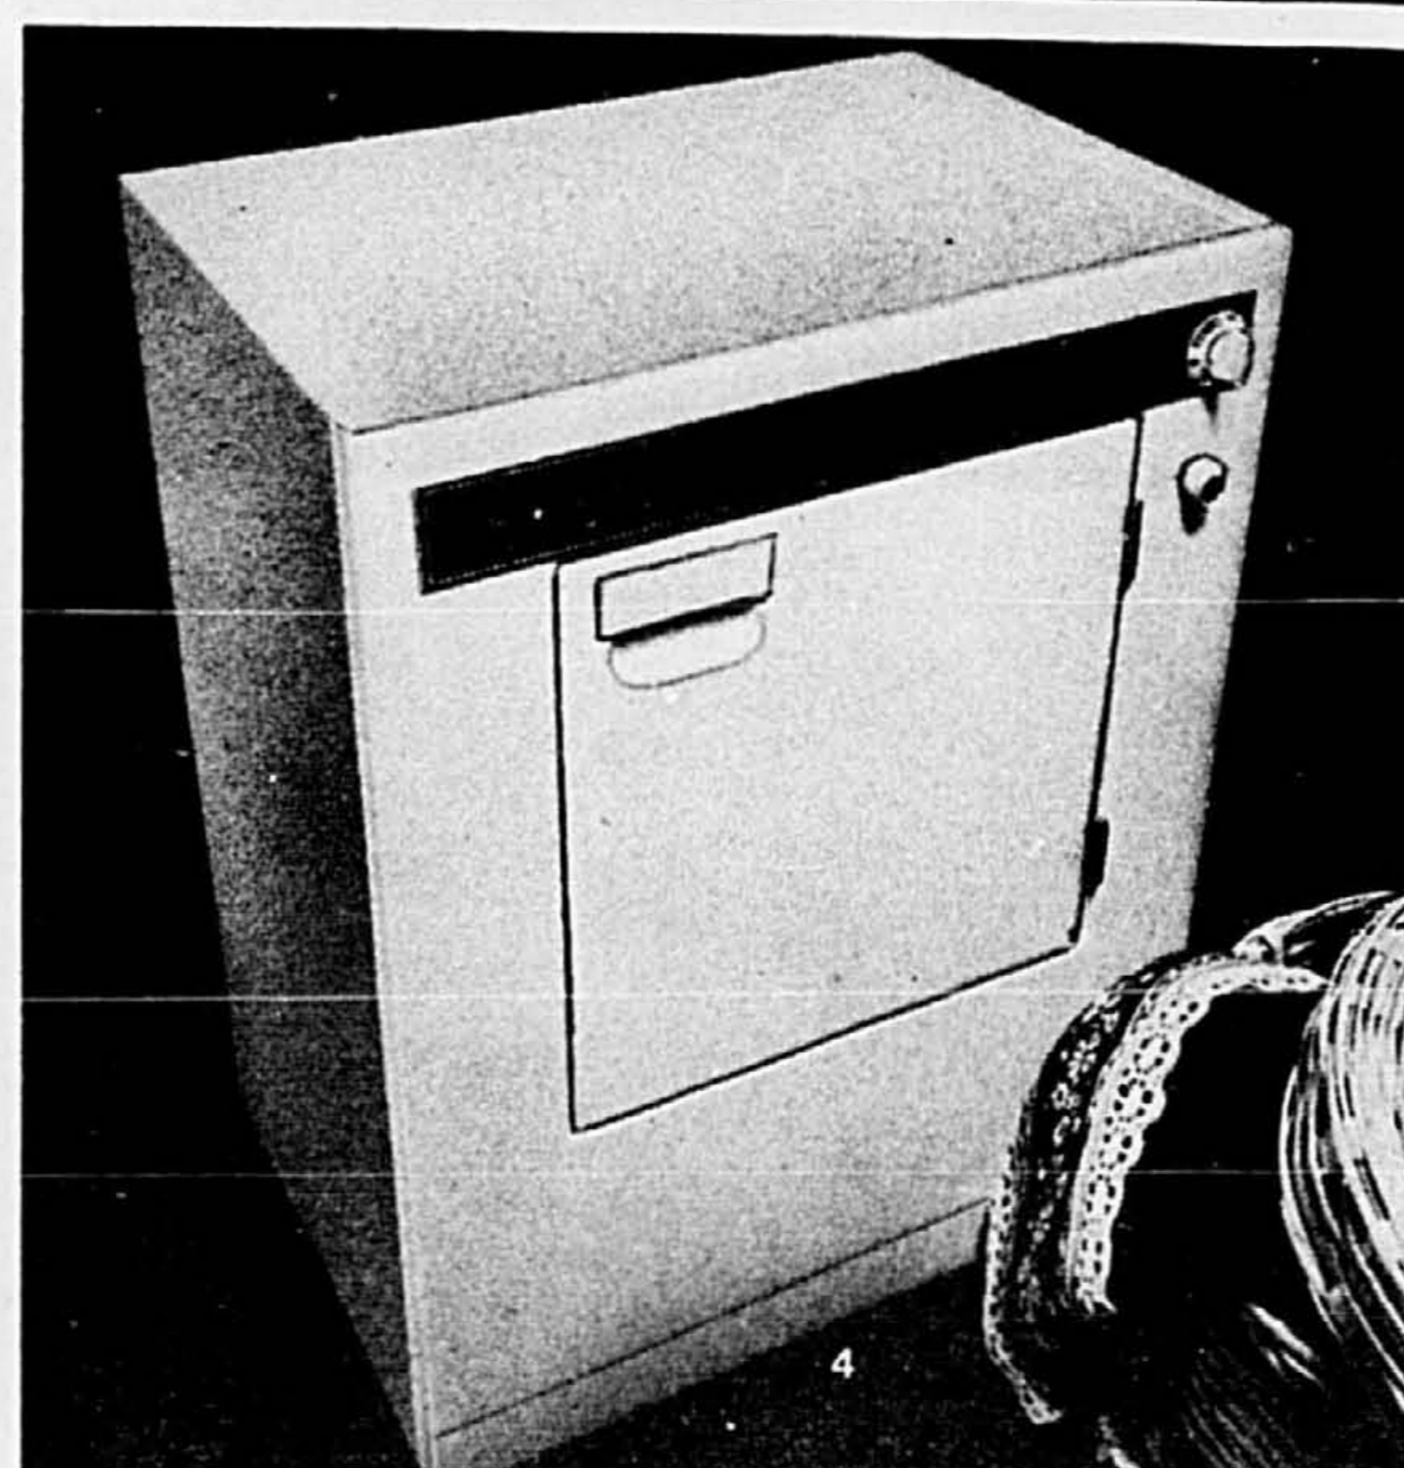

**Beau**  **mark**

**Rabais \$20**  
**Machine à laver**  
**automatique**

Prix ord. Simpsons, 479.95

**\$ 459**

1. 2 vitesses, 3 combinaisons de lavage essorage: normal, repassage permanent, tricot polyester, 5 programmes: lavage prolongé, normal, repassage permanent, cycle court et tricot polyester. Choix de 5 températures d'eau. Contrôle niveau d'eau infini, agitateur en spirales. Entonnoir pour agent de blanchiment et filtre à charpie autonettoyant. Mesure env. 110 x 69 x 64 cm (43 1/2" x 27" x 25"). Blanc. Modèle 55000.