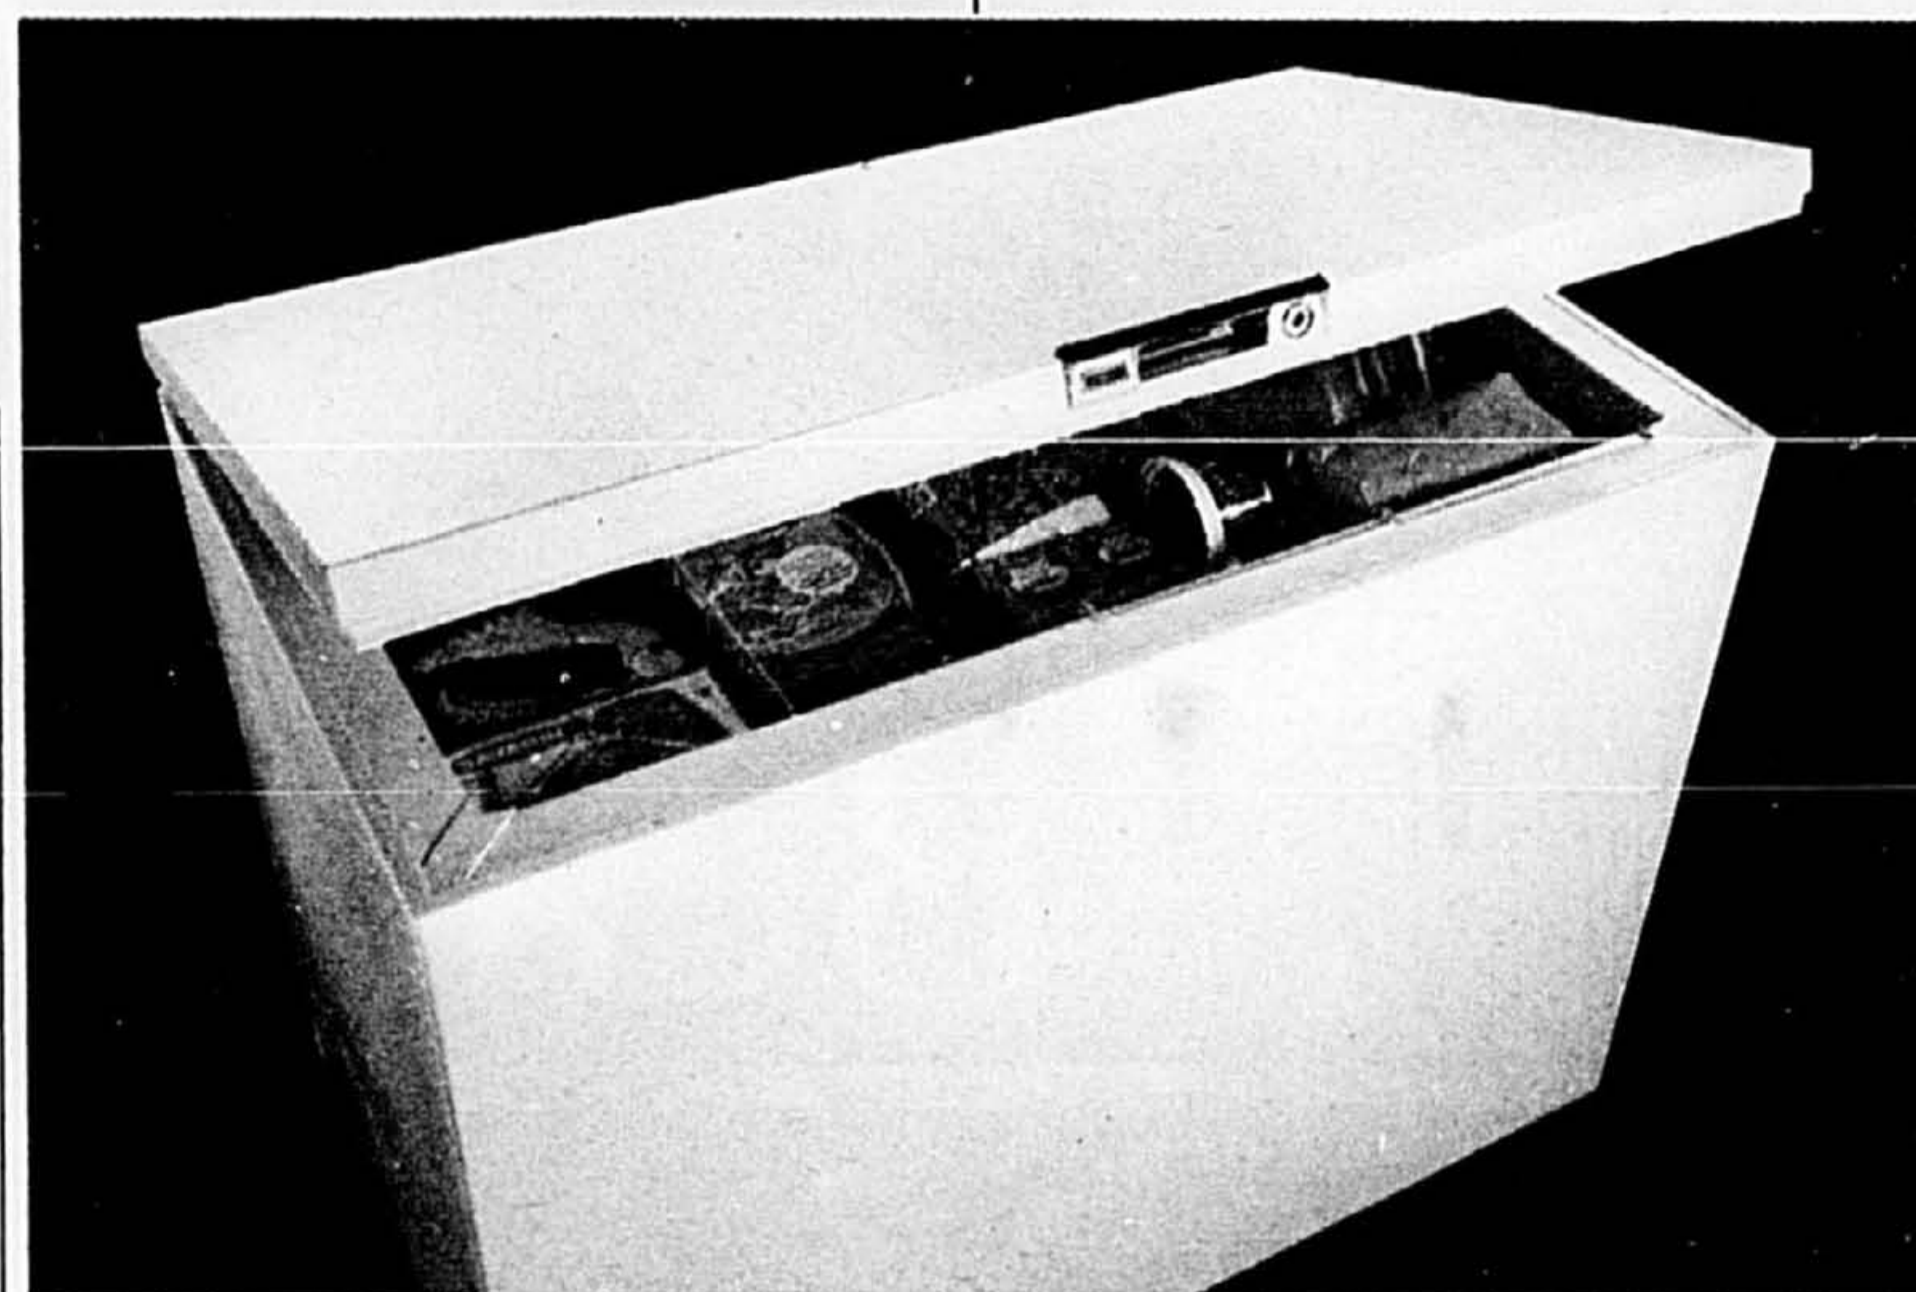

# \$ 279

1. Capacité jusqu'à 262 lb d'aliments congelés. Isolant mousse. Témoin lumineux indiquant pannes de courant, panier de congélation, contrôle de sécurité, poignée dissimulée. Dessus surface de travail en "arborite" simili-bois. Env. 35" x 36" x 22". Modèle 80712 (café) ou 80718 (amande).  
1A. (Non représenté). Identique au modèle ci-dessus mais sans témoin lumineux, panier et dessus en "arborite". Blanc seulement. Modèle 80700.  
Prix Simpsons \$249