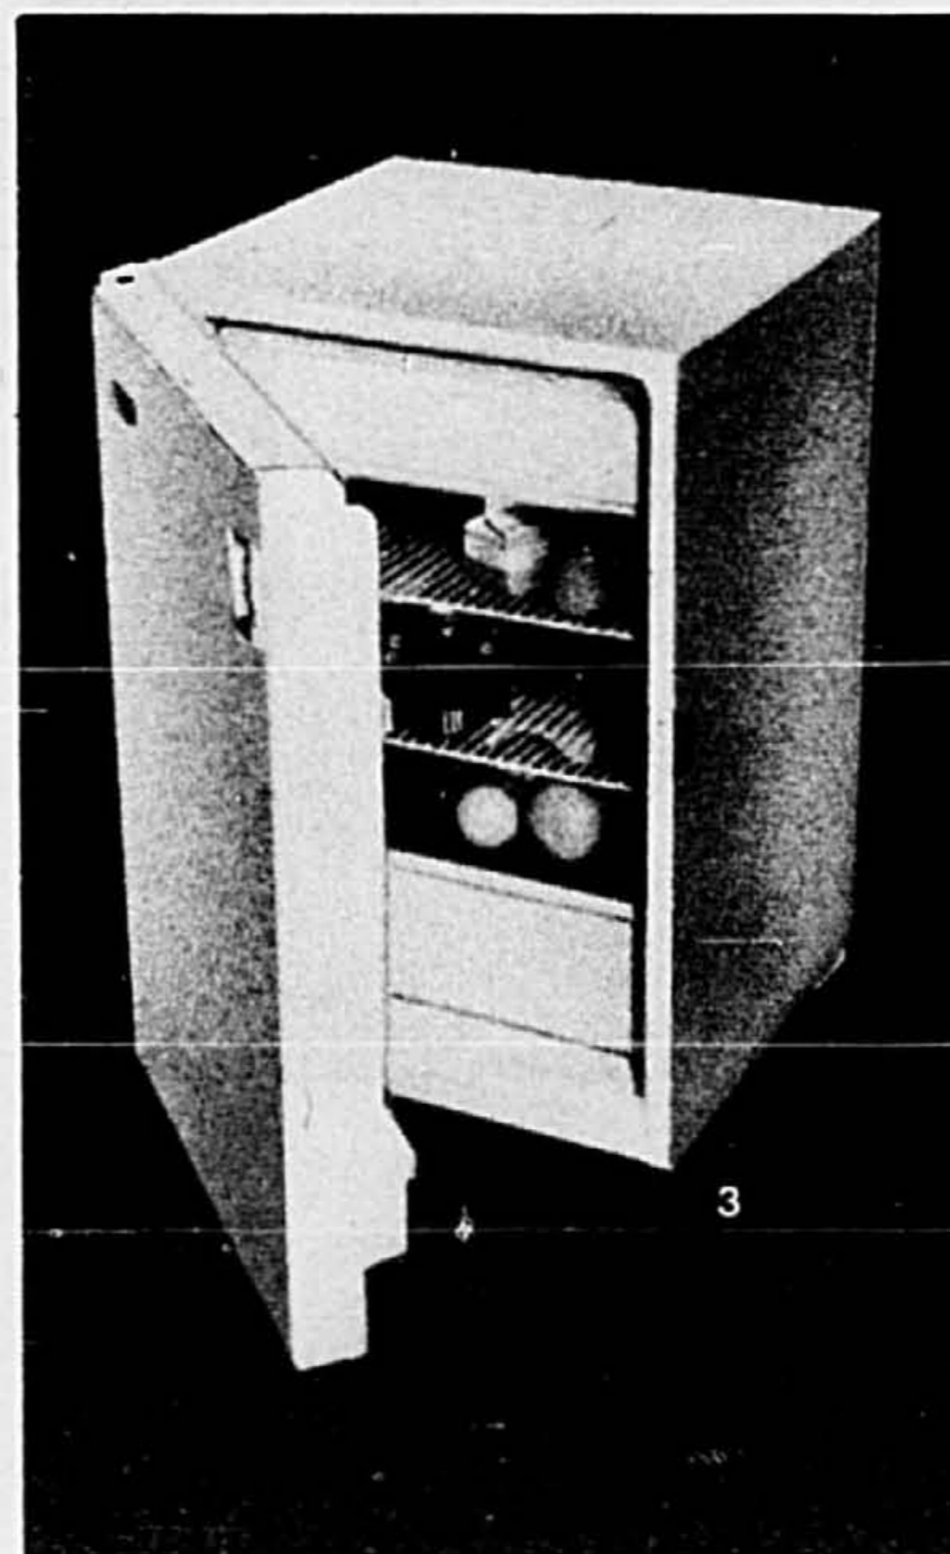

Beaumarck — prix rafraichissants!

Un super-choix de dimensions et de prix

Beaumarck

Rabais $40
Réfrigérateur
spacieux 19.2 pi. cu.
sans givre

Prix ord. Simpsons 819.95

$779

1. Beaucoup d'aliments à ranger? Voici la solution à vos problèmes! Ce réfrigérateur Beaumarck possède 5 demi-clayettes en porte-à-faux, 2 clayettes de rangement, 1 garde-viande "7 jours", 2 grands tiroirs transparents pour légumes, 1 garde-beurre réglable, 1 casier à fromage et bacs à oeufs. Le compartiment congélateur d'une capacité de 185 lb, possède des barres de retenue de luxe, bacs à glaçons. Intérieur en acier, isolant mousse, 4 roulettes pour en faciliter le déplacement. Env. 77 cm x 76 cm x 167 cm (30" x 30" x 66") Blanc. Modèle 38970.

Couleurs . . . $10 de plus.

Rabais $10
Réfrigérateur
10.2 pi. cu. pour
espaces restreints

Prix ord. Simpsons 339.95

$329

2. Petit réfrigérateur qui vaut son pesant d'or! Idéal pour les espaces réduits. Seulement 61 cm x 67 cm x 146 cm (24" x 26 1/2" x 58"). Le compartiment congélateur peut contenir jusqu'à 36 lb de nourriture complet avec bacs à glaçons. Le compartiment réfrigérateur comprend: 1 tiroir à légumes avec couvercle transparent, 1 garde-beurre et 1 bac moulé pour oeufs. Modèle 30100. Blanc seulement.

Rabais $20
Réfrigérateur
compact
5.1 pi. cu.

Prix ord. Simpsons 239.95

$219

3. Conçu pour les petits espaces, ce réfrigérateur est idéal pour le bar, la salle de séjour, ou le bureau. Il convient parfaitement aux étudiants. Espaces de rangement dans la porte. Complet avec compartiment congélateur et bac pour aliments frais. Env. 85 cm x 55 cm x 62 cm (33 1/2" x 21 1/4" x 24 1/2"). Modèle 30500. Aspect bois . . . $10 de plus