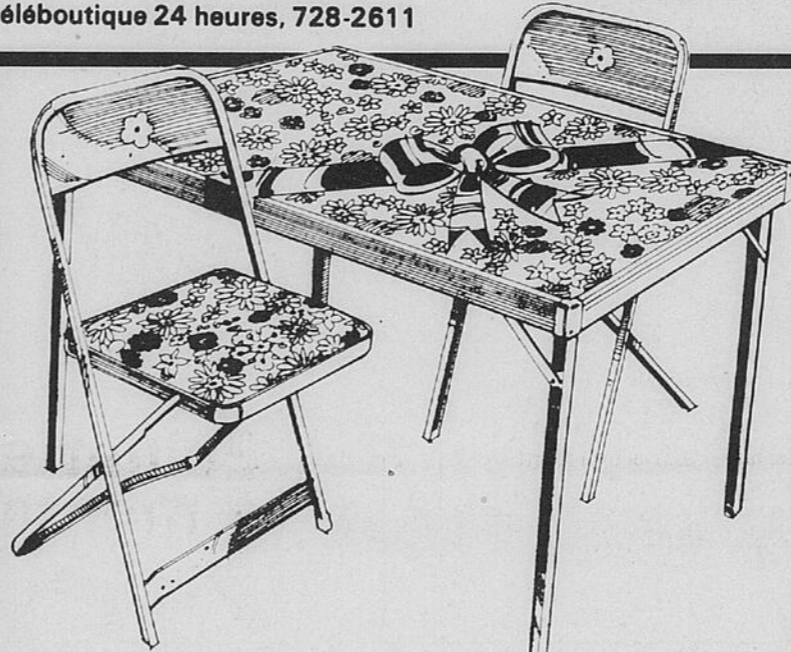

**49<sup>99</sup>**

**Orgue électrique à 6 accords, modèle de table. Même description qu'au-dessus**

**39<sup>99</sup>**

**Jeu d'outils de luxe pour jeune menuisier**

2 scies, marteau, vilebrequin, mèches 2 ciseaux, 3 tournevis, pinces, tenailles, boîte à ongles, rabot en métal, 2 serres et 2 tarières. Coffre en bois articulé, environ 22" de large, 18" de haut ouvert.

**16<sup>99</sup>**

**Ensemble table et chaises pliantes**

Ensemble pour les tout-petits: Plateau 36 x 24" recouvert en vinyle résistant, 21" de haut. Sièges assortis rembourrés de mousse. Monture acier, blocage solide. Rég. 22.99