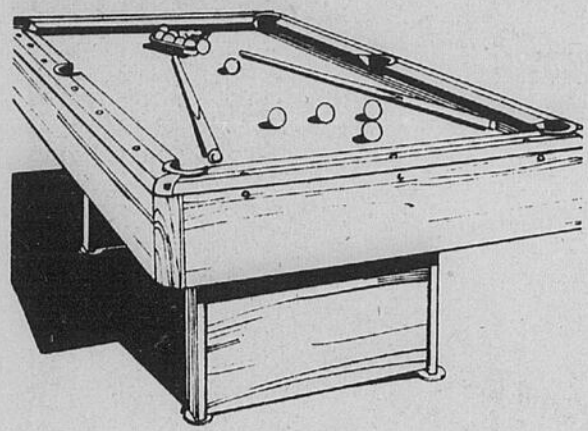

Magnifiques tables de jeu pour les réunions familiales... de chez Sears

Epargnez $50. Table de billard de 8' à surface ardoise

Un plan de jeu 3 pièces de 3/4" en ardoise importée d'Italie, avec un tapis en mélange de laine et de nylon. La bordure est en plastique lamellé sous pression afin de résister aux brûlures et aux taches. Blouses individuelles. Boules de snooker de luxe de fabrication belge, deux queues de 52", triangle, diable et craie. 525 lb. Comprend l'installation dans la région d'Ottawa. Rég. $699.98

Epargnez $50

649⁹⁸