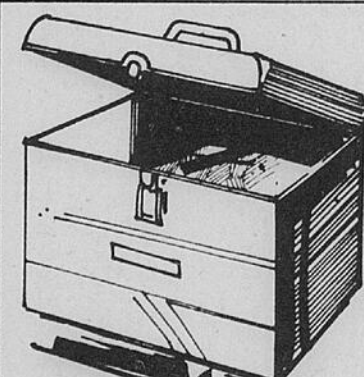

Coffret en acier pour toupie Craftsman

13⁹⁸

Poignée genre valise, fermoir pouvant se bloquer. Compartimenté. Porte-cordon.