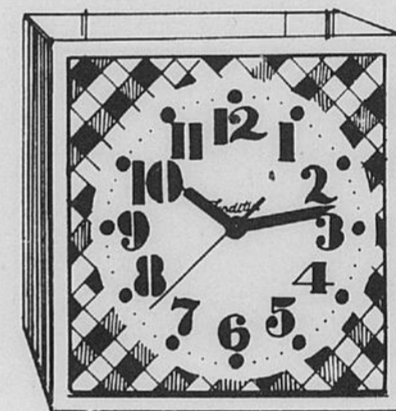

Une horloge de cuisine électrique quadrillé en guingon 9⁹⁸

Cette horloge toute nouvelle pour votre cuisine vous est offerte en 2 couleurs. Fabriquée en plastique robuste. Munie d'un cadran couvert de lecture facile; trotteuse. Mesure 8" carrés. Choix de: rouge ou vert.

Réveil de voyage par Bulova

Un modèle dateur dans un bel étui de voyage en cuirette. Cadran lumineux. Gros chiffre sur fond blanc. 3 1/4 x 3 1/4". Noir ou ivoire.

15⁹⁵

Réveil de voyage par Bulova

Étui recouvert de cuirette noire. Gros chiffres sur fond blanc. Dimensions: 3 x 3 1/2".

12⁹⁵

Rayon 4—Bijouterie
Téléboutique 24 heures 728-2611