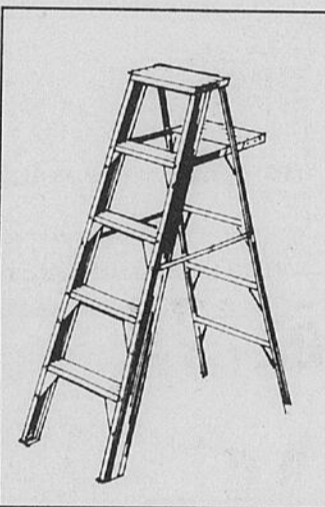

Escabeaux en aluminium renforcé de luxe dans 2 grandeurs populaires

31⁹⁹

6 pieds

Des escabeaux sûrs, légers, antirouilles et imputrescibles comprenant échelons et montants arrière à entretoises, sabots en caoutchouc nervuré renforcé, tablette de seau plantée avec barre protectrice et pare-choix en vinyle. 8 pi. 42.99