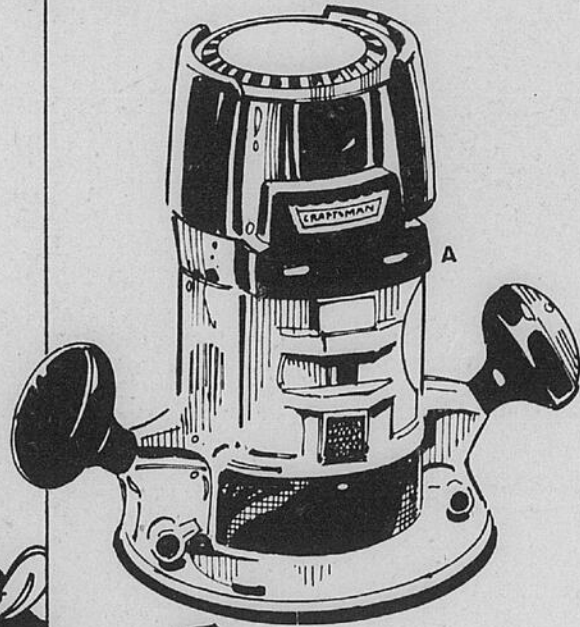

Sears Des suggestions à l'approche de Noël

Des outils Craftsman de qualité! Le cadeau idéal pour votre bricoleur!

Epargnez $20*

Ensemble de toupie Craftsman

*Acheté à l'unité, coûterait $84.96

64⁹⁶

A-L'ensemble est composé d'une toupie 3/4 h.p. et d'un guide de bord micrométrique. Mettez un fini professionnel à vos projets de menuiserie. Le guide de bord vous permet de couper droit ou en cercle avec précision.

Scie circulaire Craftsman 7"

Epargnez $20 Rég. $79.98 59⁹⁸

B-Scie 1 1/4 h.p., 10 amp. Roulements à coussinets, rouleaux et billes. Isolation double de sécurité. 110-120V. Cordon de 6'.

Scie à guichet Craftsman

Epargnez $15 Rég. $69.98 54⁹⁸

C-Scie à guichet à isolement double avec interrupteur 2 vitesses, moteur 1/4 hp, course 3/4". Mécanisme équilibré pour minimiser les vibrations. Comprend guide de bord et 2 lames.

Ponceuse à ruban 3" Craftsman

Epargnez $30 Rég. $99.98 69⁹⁸

D-Ramasse-sciure à ventilateur incorporé. Moteur 1 h.p. à roulements à billes. Ruban de ponçage 3 x 21". CA 50 cy., 110-120 V. Cordon de 6'.

Scie circulaire Craftsman 7"

Epargnez $10 Rég. $59.98 49⁹⁸

E-1 1/2 h.p. avec souffleur de sciure. Lame combinée 7", guide de coupe, clé à lame. Roulements à coussinets/billes.

Perceuse Craftsman 1/2" à vitesse variable. Epargnez $20 Rég. 69.98

F-Développe 3/4 h.p. à maximum de 600 tr/mn. Réversible et à vitesse variable. Isolement double de sécurité. Carter de moteur en polymère robuste et carter d'engrenages en aluminium durable. 49⁹⁸

Epargnez $20-Scie à arabesques manuelle

G-Rég. 59.98. Course 3/4" avec soufflé-sciure incorporé. Vitesse variable jusqu'à 3600 CMN. Commutateur pouvant être bloqué en 2 positions. Réglage de la semelle jusqu'à 45°, gauche et droite. Lame, guide de bord, coupe-cercle compris. 39⁹⁸

Epargnez $10 — Perceuse 3/8" à vitesse variable

H-Rég. 49.98. Isolement double, vitesse variable 0 à 1200 tr/mn, réversible. Roulements à billes/coussinets. 110-120V, 60 cycles. Cordon 6'. 39⁹⁸

Epargnez $20-Touret d'établi à 2 meules

Epargnez $25 Toupie Craftsman 1 hp* à isolation double

74⁹⁸ Rég. $99.98

e-Interrupteur et dégagement incorporés dans la poignée. Jauge micrométrique, remise à zéro graduée en 64èmes jusqu'à 1/4" de prof. Eclairage pour travail de précision. Un accessoire pour modèles Craftsman seulement. Non représenté. $10.98 g-Guide de bord pour couper droit et en cercle. $14.98

Toupie Craftsman 1/2 hp*. Une aubaine!

39⁹⁸

*hp maximum développé h-Roulement 100% à billes, moteur à prise directe. Réglage de hauteur genre anneau.

Jeu 5 pièces de mèches en acier pour débutant

22⁸⁹

Mèches droites 1/8", 3/16", à nervurer 1/8", 3/16" à rainure en-V 1/2", chanfrein.