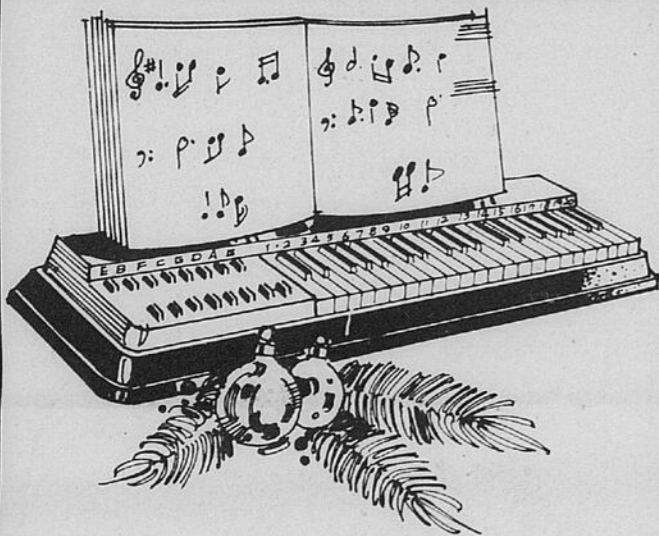

Orgue électrique à 16 accords. Modèle de table.

8 accords majeurs et 8 mineurs. Couvre 3 octaves. Chambre à air scellée. Curseur de volume, bouton d'allumage.

49⁹⁹

Orgue électrique à 6 accords, modèle de table. Même description qu'au-dessus

39⁹⁹