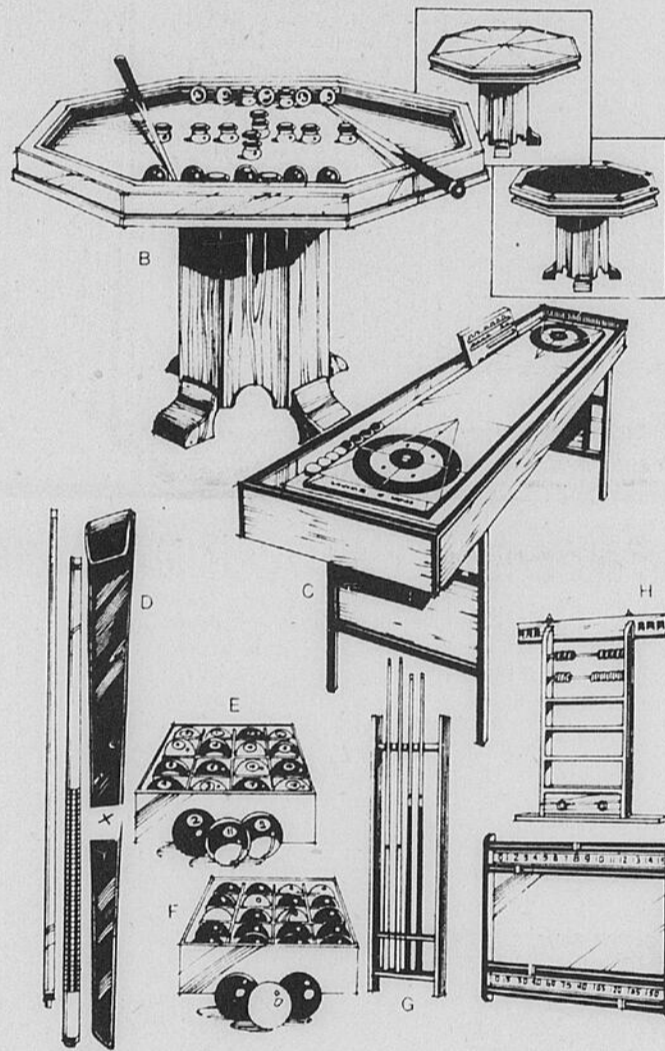

Magnifiques tables de jeu pour les réunions familiales... de chez Sears

Epargnez $50. Table de billard de 8' à surface ardoise

Un plan de jeu 3 pièces de 3/4" en ardoise importée d'Italie, avec un tapis en mélange de laine et de nylon. La bordure est en plastique lamellé sous pression afin de résister aux brûlures et aux taches. Blouses individuelles. Boules de snooker de luxe de fabrication belge, deux queues de 52", triangle, diable et craie. 525 lb. Comprend l'installation dans la région d'Ottawa. Rég. $699.98

Epargnez $50

649⁹⁸

Table de billard de 6 pieds

Un plan de jeu en aggloméré Slatene de 1/2" avec tapis en laine. Pieds en acier avec niveleurs. Retour de boules silencieux et rapide en métal. Boules de snooker de 3/8" oz de fabrication américaine, deux queues de 52", triangle et diable. Surface de jeu de 34 x 68".

129⁹⁸

Table de billard pleine grandeur

Plan de jeu de 43 x 86". Tapis en mélange de laine pour plus de durée. Fini bois veiné noyer danois. Niveleurs sous le plan du jeu. Boules de snooker de 3/8" oz de fabrication américaine, deux queues de 52", triangle et craie compris. Dimensions hors tout de 54 x 98 x 30" de haut.

299⁹⁸

Rayon 6 — Articles de sport
Téléboutique 24 heures
728-2611

Table de jeux 3 dans 1 "Flipper"

299⁹⁸

b-Nouvelle construction de qualité. Fini teck veiné. Diamètre de 52", 30" de haut. Un modèle octogonal où 8 personnes peuvent s'asseoir confortablement. Plan de jeu léger et amovible avec 2 queues et 10 boules.

Table de curling et de galets de 10 pi.

359⁹⁸

c-Un plan de jeu trois dans un vous donnant deux jeux de galets et un de curling. De fabrication élégante en Formica paquier. Rainures tapissées de ton vert. Pieds pliants en métal. Galets, tableau indicateur des points, instructions, incl.