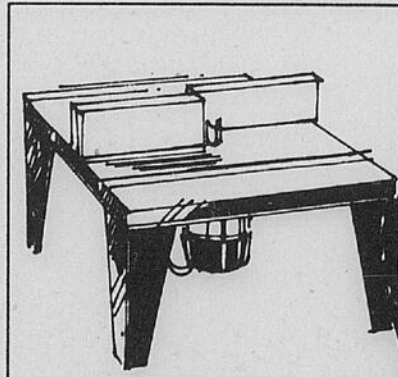

Table en acier pour toupie Craftsman

39⁹⁸

Aussi pour scies à guichet Craftsman. Pour moulurer, rainurer, mortaiser, etc.