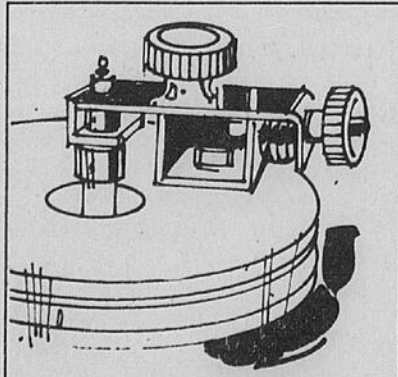

Taille-Formica Craftsman à haute vitesse

29⁹⁸

Taille à 90° ou en biseau avec précision. Mèche à pointe carburée, micro-réglable.