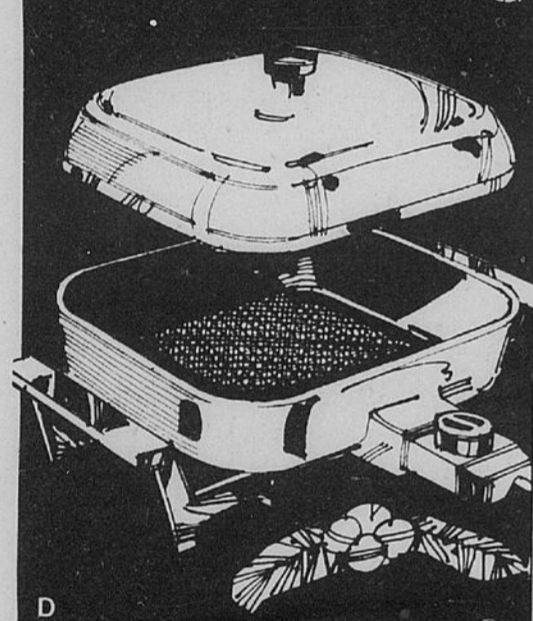

Sears Des suggestions à l'approche de Noël

Petits appareils électriques qui forment de riches présents de Noël!

A-Epargnez $4 —
Notre meilleur mélangeur Kenmore **32⁹⁸**

Rég. 36.98. Avec 10 vitesses et poussoirs transistorisés. Dans les tons avocat ou or.

B-Epargnez $2
sur couteau électrique **14⁹⁸**

Rég. 16.98. Avec lame jumelée dentelée en acier et poignée plastique.

C-Grille-sandwich
13⁹⁸

Permet de griller les sandwichs et le bifteck. En acier chromé. Indicateur de chaleur. Garniture en plastique noir.

D-Poêle à frire carrée de 14"
20⁹⁸

Fabrication en aluminium estampé avec intérieur Sunray. Avec cordon et sonde amovibles.

E-Grille-pain 2 tranches
17⁹⁸

C'est un prix d'aubaine pour ce grille-pain Kenmore à 2 tranches avec choix de 9 degrés de chaleur. En acier plaqué chrome.

F-Bouilloire électrique 2 pintes
9⁹⁹

Bouilloire en acier inoxydable avec arrêt automatique et réajustement. Poignée en Bakélite noir.

G-Grille-mais à prix modique
10⁹⁸

Avec applicateur de beurre. Capacité de 96 oz liq. Pot en aluminium jaune et couvercle en verre.

H-Fer Sears
à vapeur/à sec/à jet
20⁹⁸

Semelle en acier inoxydable à 46 trous.

Rayon 34 — Appareils électriques
Téléboutique 24 heures 728-2611