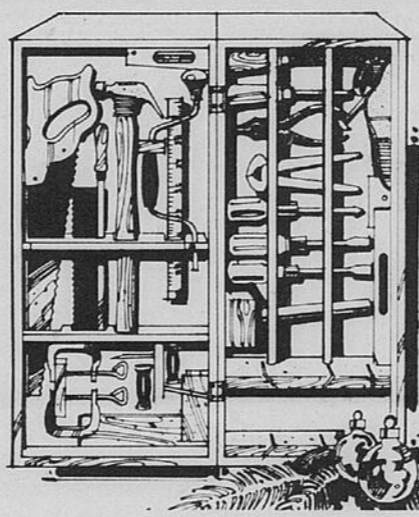

Jeu d'outils de luxe pour jeune menuisier

2 scies, marteau, vilebrequin, mèches 2 ciseaux, 3 tournevis, pinces, tenailles, boîte à ongles, rabot en métal, 2 serres et 2 tarières. Coffre en bois articulé, environ 22" de large, 18" de haut ouvert.

16⁹⁹