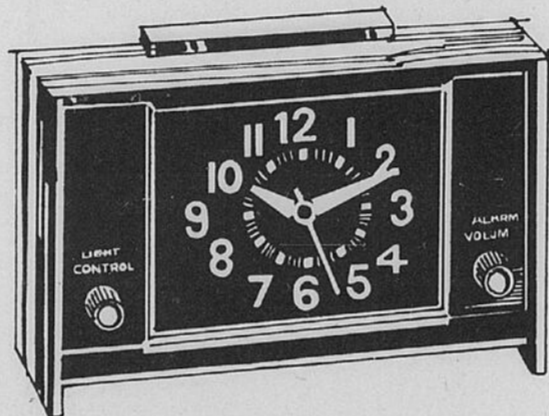

Épargnez $3 sur réveil automatique Sears! 2 réglages de sonnerie—son variable

13⁹⁸
Rég. $16.98

Donne une sonnerie automatique répétée ou continue. Arrêt de sonnerie sur le dessus. Le cadran s'allume quand la sonnerie se déclenche. Plastique de ton bois. Électrique. 6 1/2 x 3 1/4".