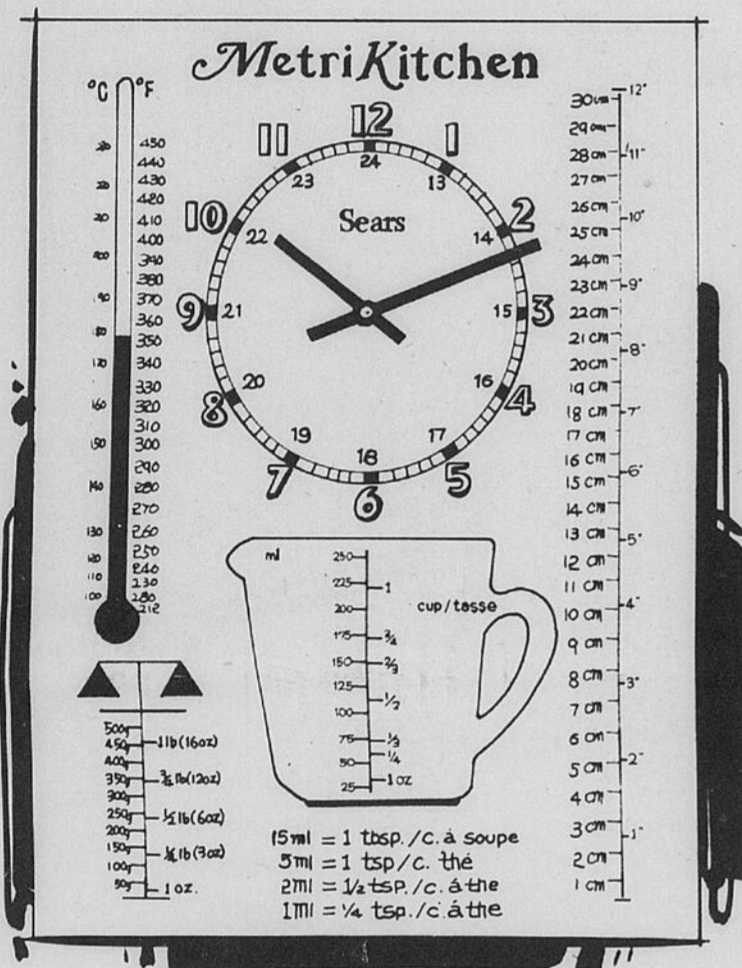

Épargnez $5 sur la pratique horloge Sears Metri-Kitchen

14⁹⁸
Modèle électrique
Rég. $19.98

Le Canada adopte le système métrique! Il vous sera facile de convertir vos vieilles recettes en de nouvelles mesures avec cette aide pratique de cuisine. Illustre les comparaisons de la majorité des mesures de cuisson: Température F°/C°; grammes et onces; millilitres et onces; centimètres et pouces. Cadran de 24 heures. Noir sur blanc ou blanc sur bois veiné. Électrique Sans cordon Rég. $24.98 maintenant $19.98