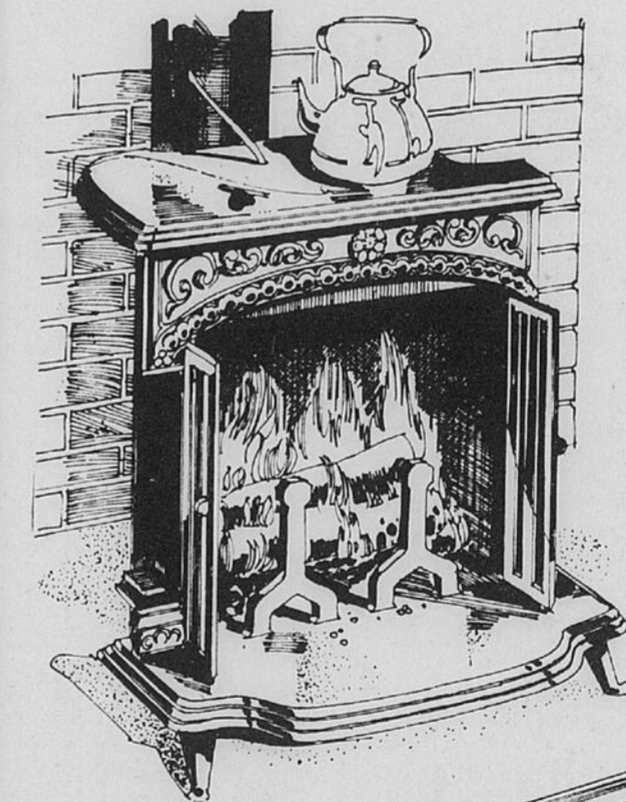

Humidificateur à installer sur une fournaise

92⁹⁸

Votre famille appréciera vraiment notre humidificateur Super 15 durant l'hiver qui vient! C'est notre meilleur! S'installe sur le conduit d'air chaud de votre fournaise. Fait circuler un air rempli d'humidité dans toutes les pièces de votre maison et cela automatiquement. Aide à éloigner la sécheresse de l'air ainsi que les chocs déplaçants. Avec contrôle automatique d'humidité et fabrication antirouille.