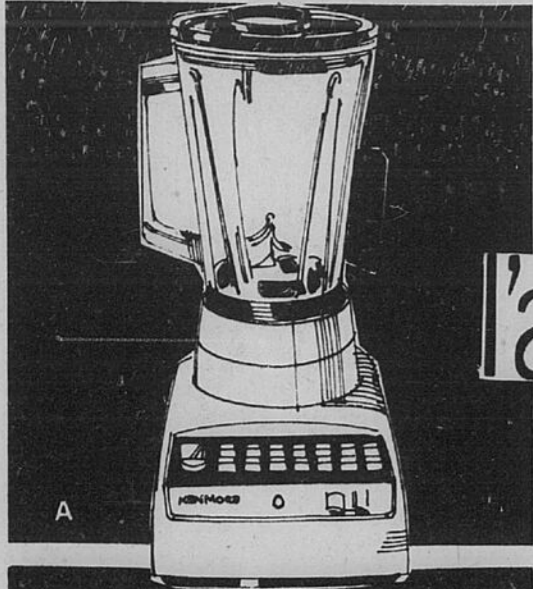

Sears Des suggestions à l'approche de Noël

Petits appareils électriques qui forment de riches présents de Noël!

A-Epargnez $4 —
Notre meilleur mélangeur Kenmore **32⁹⁸**

Rég. 36.98. Avec 10 vitesses et poussoirs transistorisés. Dans les tons avocat ou or.

B-Epargnez $2
sur couteau électrique **14⁹⁸**

Rég. 16.98. Avec lame jumelée dentelée en acier et poignée plastique.

C-Grille-sandwich
13⁹⁸

Permet de griller les sandwichs et le bifteck. En acier chromé. Indicateur de chaleur. Garniture en plastique noir.

D-Poêle à frire carrée de 14"
20⁹⁸

Fabrication en aluminium estampé avec intérieur Sunray. Avec cordon et sonde amovibles.

E-Grille-pain 2 tranches
17⁹⁸

C'est un prix d'aubaine pour ce grille-pain Kenmore à 2 tranches avec choix de 9 degrés de chaleur. En acier plaqué chrome.

F-Bouilloire électrique 2 pintes
9⁹⁹

Bouilloire en acier inoxydable avec arrêt automatique et réajustement. Poignée en Bakélite noir.

G-Grille-mais à prix modique
10⁹⁸

Avec applicateur de beurre. Capacité de 96 oz liq. Pot en aluminium jaune et couvercle en verre.

H-Fer Sears
à vapeur/à sec/à jet
20⁹⁸

Semelle en acier inoxydable à 46 trous.

Rayon 34 — Appareils électriques
Téléboutique 24 heures 728-2611