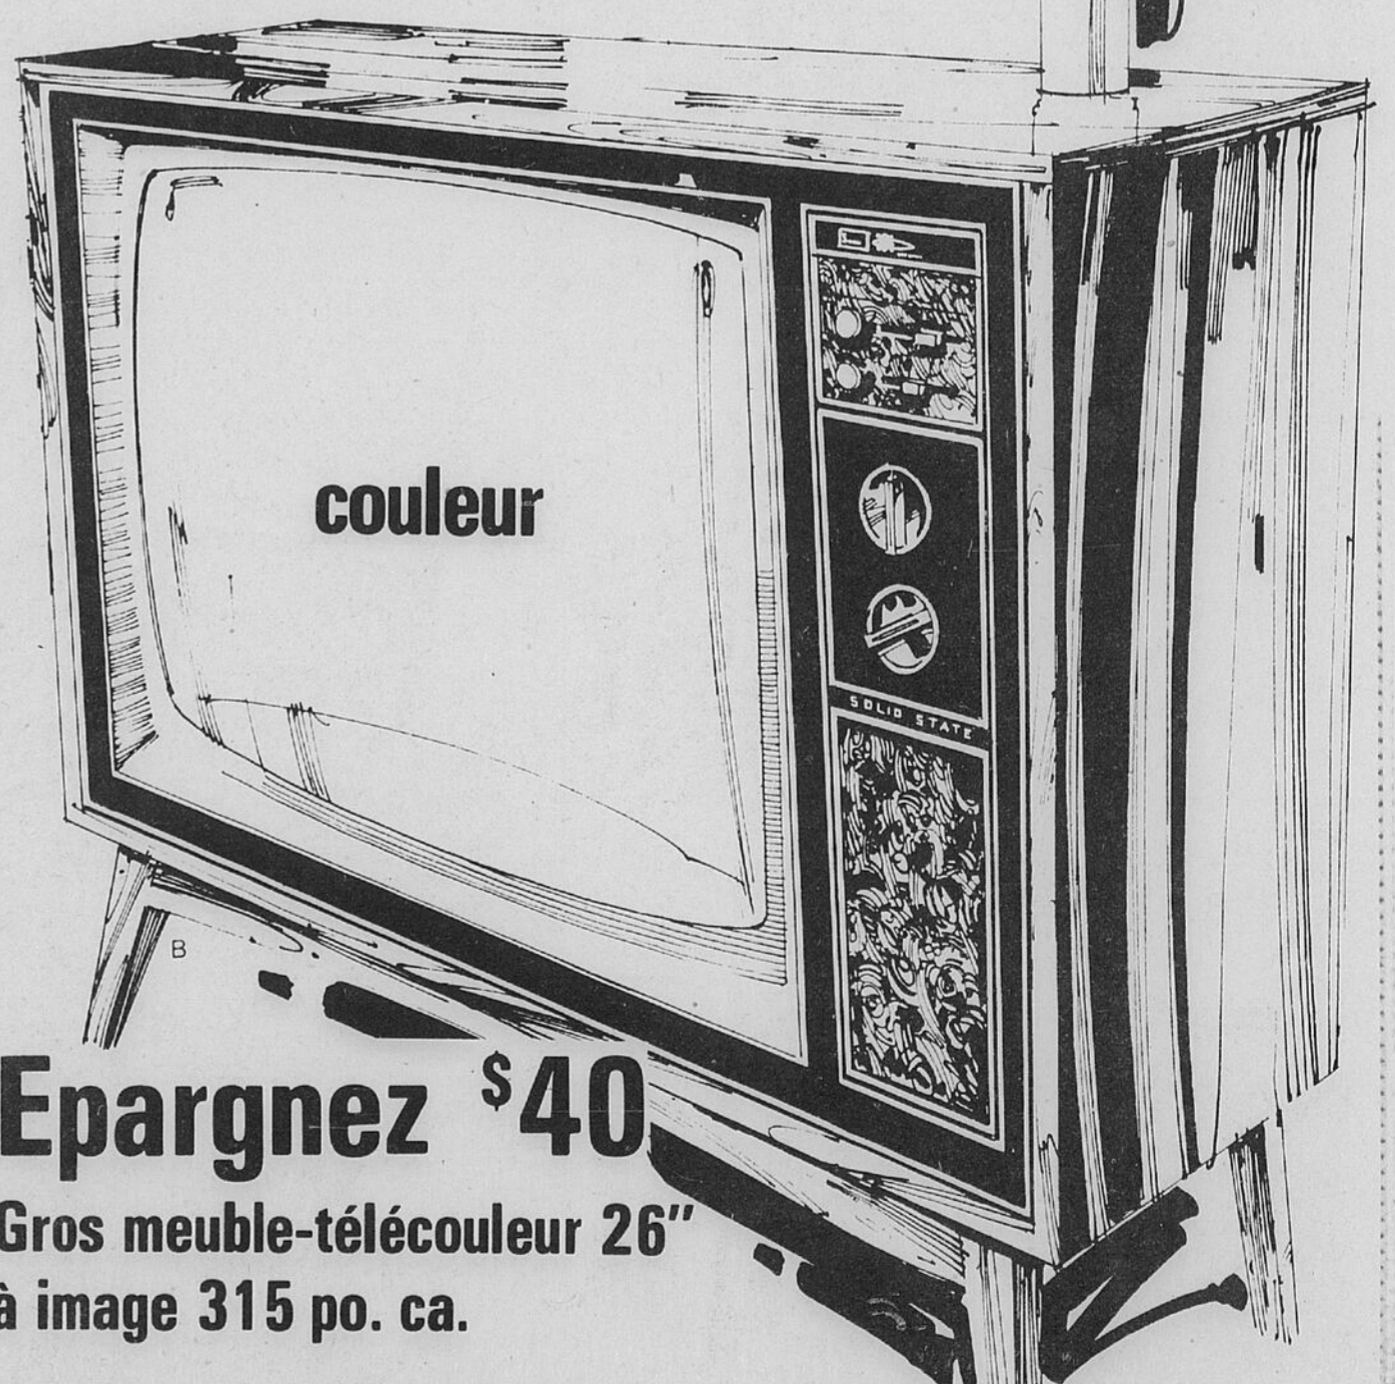

Epargnez $40
Gros meuble-télécouleur 26"
à image 315 po. ca.

Votre famille appréciera la grande image Super Brite et le rendement de qualité de ce gros meuble-télécouleur 26". Chassis complètement transistorisé avec composants à enficher pour faciliter l'entretien. Commandes coulissantes bien en vue pour couleur, nuances et volume. Circuits intégrés spéciaux purifiant la couleur et assurant une image stable et des couleurs sans estompage, automatiquement. Élégant meuble au fini noyer.

639.98

Rég. $679.98

*Mensualités 24.50

Rayon 57 — Téléviseurs/stéréos/radios
Téléboutique 24 heures 728-2611