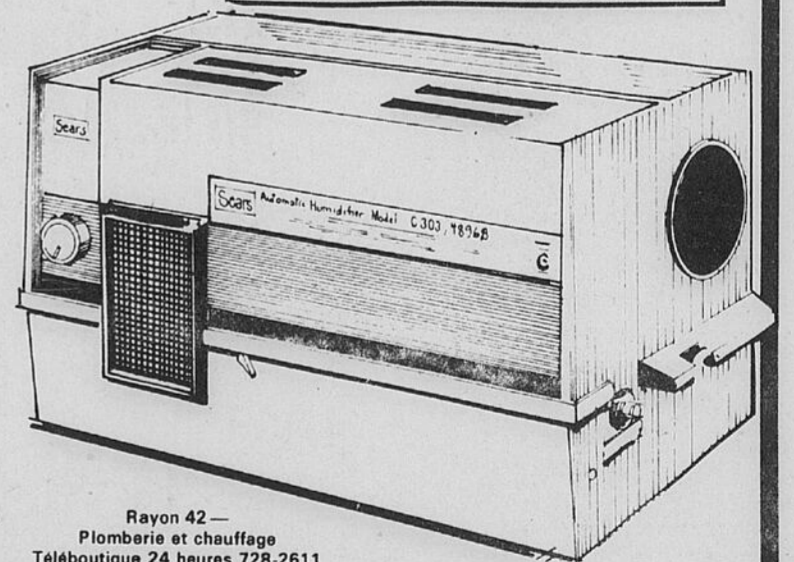

Rayon 42 — Plomberie et chauffage
Téléboutique 24 heures 728-2611

Accessoires de cheminée se révélant des cadeaux superbes

Pare-étincelles genre Boston, fini noir mat, fabrication en métal.....	19⁹⁸
Pot à fèves avec support et crochet de 10" de dia. Contient env. 4 pintes.....	19⁹⁸
Grille barbecue amovible. En fonte.....	19⁹⁸
Ensemble d'accessoires comprenant pelle, brosse, tisonnier et support, tous en fer forgé avec poignées plaquées laiton.....	22⁹⁸
Grille 'Fuel-Miser' avec berceau de sécurité réglable. Fabrication en fonte durable.....	24⁹⁸
Grille ordinaire en fonte, env. 22 x 12".....	19⁹⁸

Rayon 42 — Plomberie et chauffage Téléboutique 24 heures 728-2611

Epargnez $20 sur
notre meilleure
enceinte de baignoire

Rég. 119.98 **99⁹⁸**

Avec porte à miroir pleine longueur et notre monture aluminium la plus robuste. Verre trempé de sécurité.

Rayon 42 — Plomberie et chauffage
Téléboutique 24 heures 728-2611