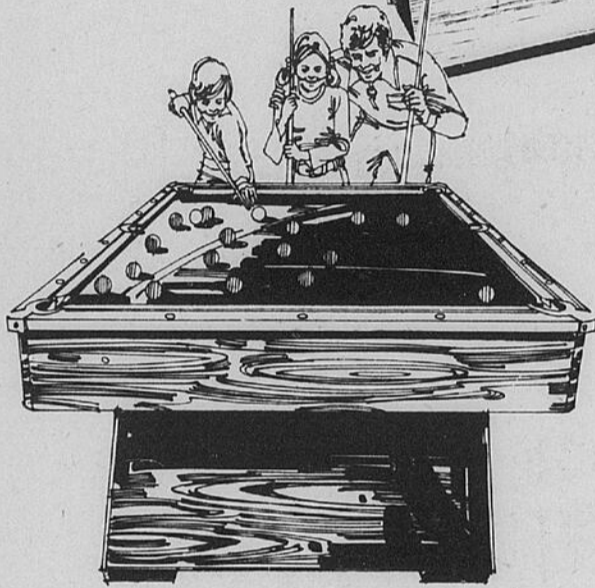

Table de billard pleine grandeur

Plan de jeu de 43 x 86". Tapis en mélange de laine pour plus de durée. Fini bois veiné noyer danois. Niveleurs sous le plan du jeu. Boules de snooker de 3/8" oz de fabrication américaine, deux queues de 52", triangle et craie compris. Dimensions hors tout de 54 x 98 x 30" de haut.

299⁹⁸

Rayon 6 — Articles de sport
Téléboutique 24 heures
728-2611