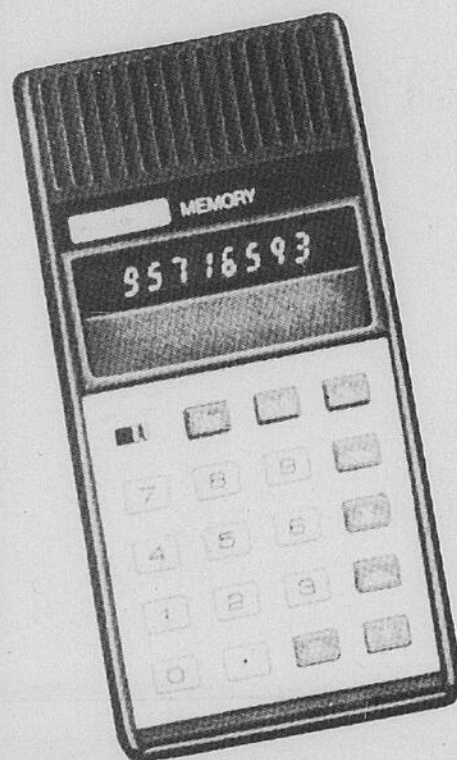

Calculatrice à mémoire cumulative, racine carrée, touche % **24⁹⁸**

- Mémoire complète (MR, MC, M+, M-).
- Touche % pour calculs de pourcentage exacts.
- Racines carrées, inversion et permutation registre.
- Gros affichage 8 chiffres. Additionne, soustrait, multiplie, divise. Fait calculs mixtes et en séries. Constantes automatiques (+, -, x, ÷). Indique le solde positif. Fonctionne sur pile 9 volts (incluse) ou sur adaptateur CA (vendu ci-dessous). Boîtier en plastique très résistant. Etui en vinyle inclus. Garantie 1 an. Environ 5 x 2 1/2", 10 oz.