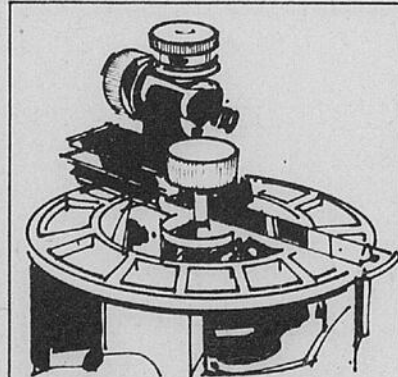

Affûteuse Craftsman pour mèches 1/4"

34⁹⁸

Prolongera jusqu'à 3 fois la durée des mèches. Pour toupies Craftsman seulement.