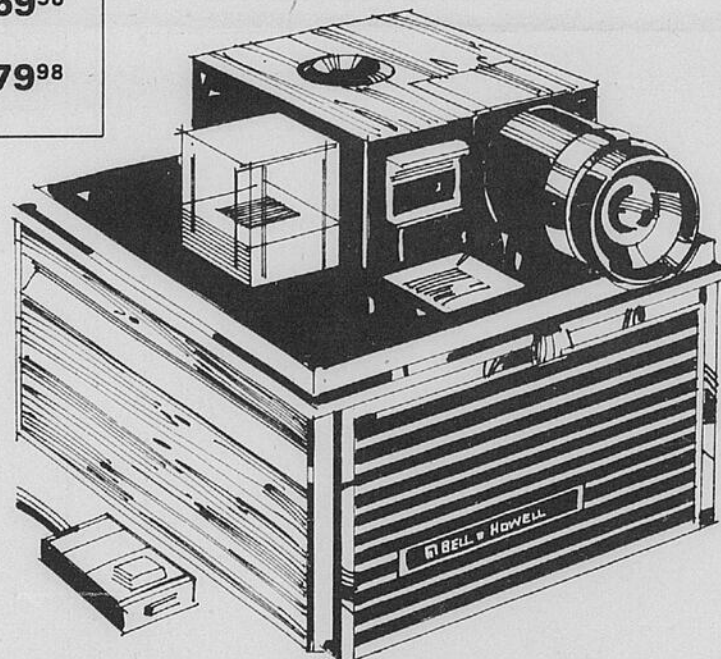

Projecteur
Whisper-matic IV
en exclusivité chez Sears

119⁹⁸
*Mensualités $9

Mise au point électronique transistorisée et automatique. Marche avant/arrière par télécommande. Dispositif pour visionner, changement automatique. Objectif 4", f3.5. Pratique. Accepte 4 types de chargeurs. Avec un chargeur circulaire pour 100 diapositives.

Rayon 39 — Appareils photo
Téléboutique 24 heures — 728-2611