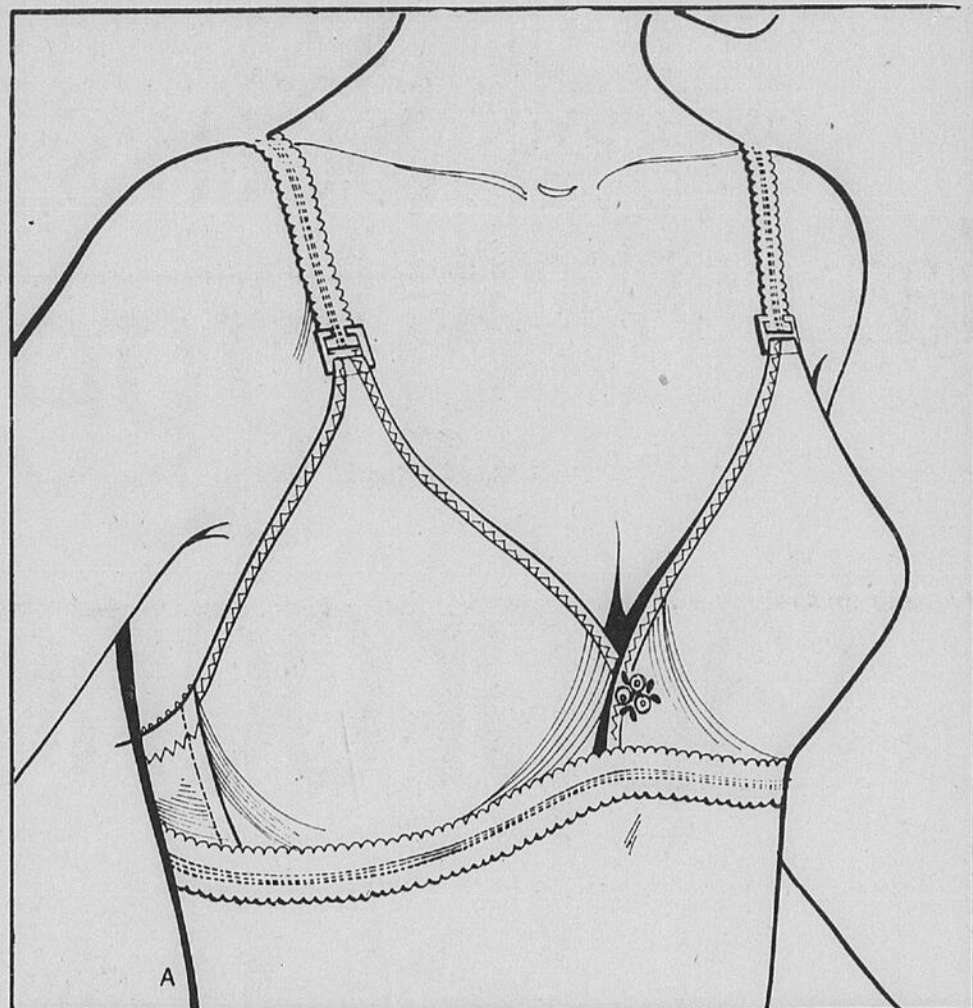

Sears Des suggestions à l'approche de Noël

JUNIOR Bazaar

Épargnez $3⁰⁰ sur un pantalon Donegal ceinturé

6⁹⁹

Rég. 9.99

Pantalons en mélange polyester de coupe masculine en Donegal rouille, vert ou brun. Tailles 7-15.

Épargnez $2⁰⁰ sur un cardigan enveloppant pour jeunes

9⁹⁹

Rég. 11.99

Cardigan enveloppant en tricot acrylique côtelé genre tweed avec col châle. Bleu, vert ou melon. Tailles P.M.F. Non représenté.

Rayon 19 — Jeune Boutique —
Téléboutique 24 heures 728-2611

Pantalons à enfiler à prix très modique pour dames

8⁹⁹

Pantalons à enfiler en mélange polyester et acrylique avec pli piqué devant. Divers tons automnaux. Tailles 10-20.

Rayon 7 — Vêtements sport pour dames
Emplettes en personne seulement

Arbres de Noël

naturels bien taillés au centre du jardinge Sears

• Epinettes et pins écossais ✓ 6 à 14 pi.

à partir de 6⁰⁰

Sears à Carlingwood seulement

Épargnez $2 à l'achat de 2 de ces soutiens-gorge populaires

A-Bonnets de polyester légers sans coutures

3⁵⁰ ch.
2 pour $5

Bretelles extensibles réglables. Blanc, rose ou beige. Modèle non coussiné: bonnet A, tailles 34-36; bonnet B, tailles 36-38-38; bonnet C, tailles 34, 36, 38. Modèle coussiné: bonnet A, tailles 32, 34, 36; bonnet B, tailles 32, 34, 36, 38.

b-Soutien-gorge à agrafe devant

4⁰⁰ ch.
2 pour $6.00

Dentelle souple et douce avec coutures plates "invisibles". Bretelles à même, empiècements extensibles au dos. Blanc, beige ou bleu. Bonnet A, tailles 32, 34, 36; bonnet B, tailles 34, 36; bonnet C, tailles 34, 36, 38.

Rayon 18 —
La boutique de la silhouette —
Téléboutique 24 heures 728-2611

Soutiens-gorge pigeonnants "Love Lift" de Sears

4⁹⁹

Rég. $6.00

1/3 de rabais — Divers modèles de combinés pour dames

6⁶⁶ à 13³³

Rayon 18 — La boutique de la silhouette —
Emplettes en personne seulement