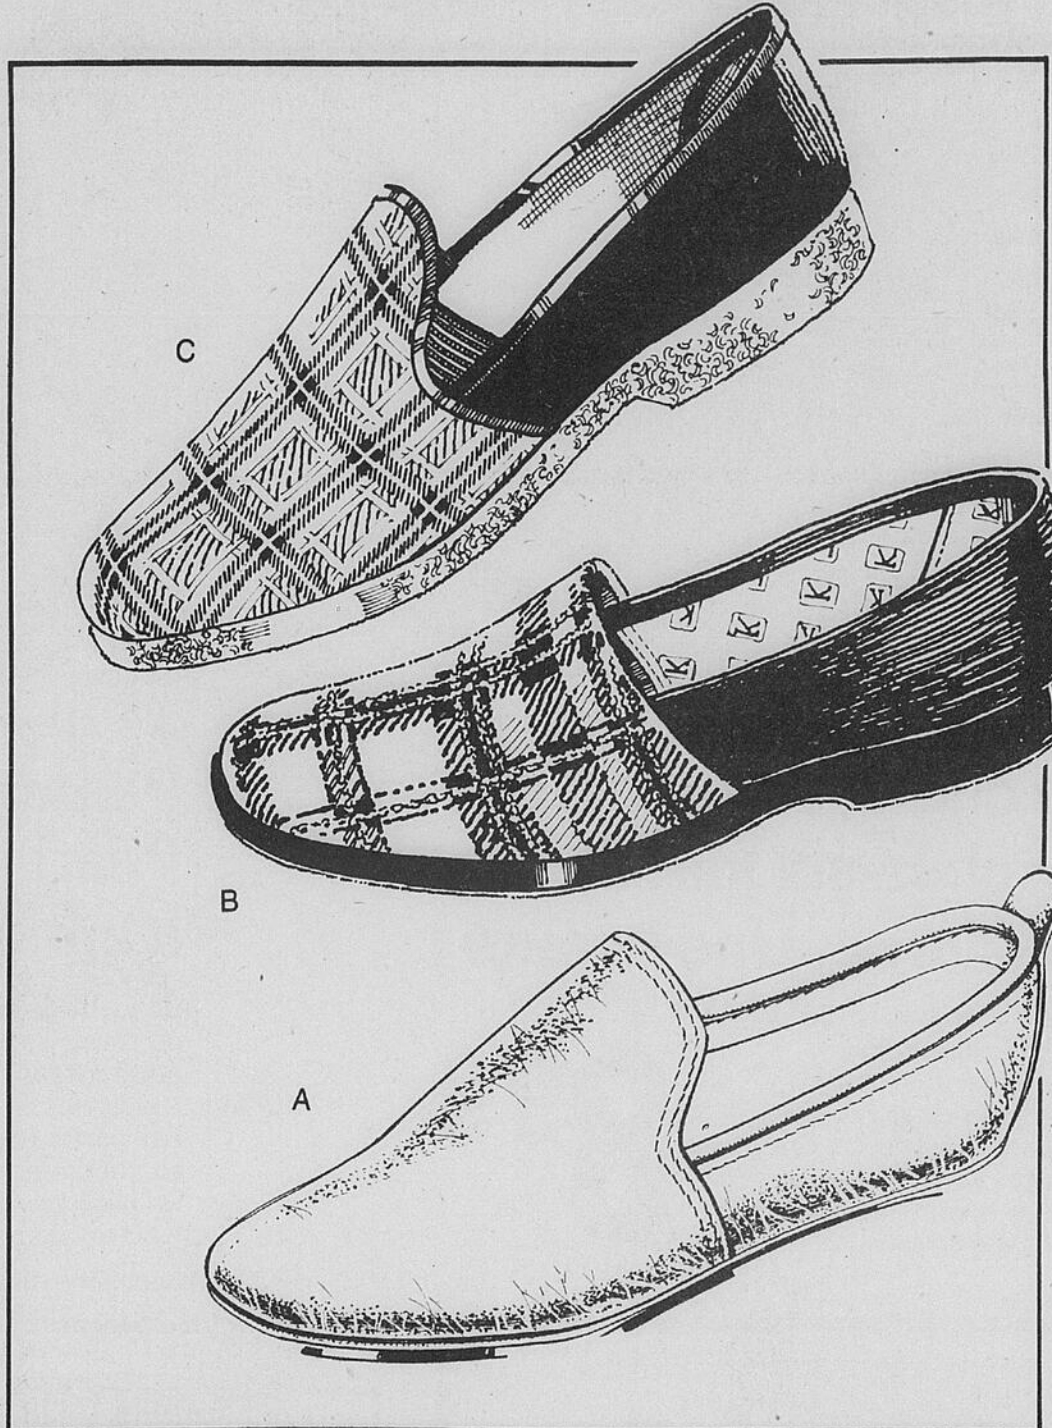

Epargnez $3 — Nos pantoufles les plus en vogue

6⁹⁹

Rég. 9.99
a-Voici de confortables pantoufles fabriquées en souple cuir pleine peau de qualité supérieure incluant la semelle rembourrée. Semelle intérieure rembourrée feutre. Havane doré. Pointures 7-12 sans demies, largeur moyenne.

Epargnez $1 — Pantoufle en plaid

3⁹⁹

Rég. 4.99
b-Pantoufles en plaid de coton de tout repos avec semelle et talons en mousse vinyle, soufflets latéraux élastifiés, doublure coton. Pointures 6-12, largeur moyenne.
• Pointures 1 à 5 pour garçons, rég. 3.99..... **2⁹⁹**

Pantoufle avec semelle mousse pour hommes

7⁹⁹

c-Fourreau de style élégant fabriqué en velours de coton côtelé confortable et doublé en plaid rouge. En noir seulement. 7 à 11.
• Pointures 4, 5, 6 pour garçons..... **6⁴⁹**

Pantoufle en velours de coton à larges côtes

6⁹⁹

d-Style mocassin en cuir suédé, avec semelle et talon extérieur rembourrés. Pointures 7 à 12, largeur moyenne. En brun, beige, rouge, marine. (Non représentée)

Rayon 67 — Souliers pour garçons / hommes
Téléboutique 24 heures 728-2611

Epargnez $4 — Pantalons en velours côtelé Perma-Prest® pour hommes

Rég. 16.98

12⁹⁸

Solde en saison! Pantalons d'apparat pour hommes

Rég. 18.98 à 23.98

15⁹⁹

Un vaste assortiment de pantalons d'apparat pour hommes. La plupart en tricots et certains en mélanges laineux. Coupe normale 30 à 40 et coupe ample 34 à 46 dans cet assortiment.