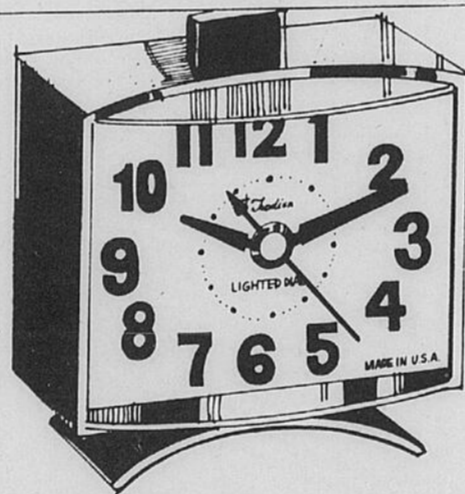

Réveil Dexter à sonnerie répétée avec arrêt de sonnerie sur le dessus

10⁹⁸

Notre économique réveil à sonnerie répétée est façonné en robuste plastique brun. Cadran illuminé pour une lecture plus facile. Verre teinté. Arrêt de sonnerie d'accès facile sur le dessus. Mesure 3 x 3 1/4".