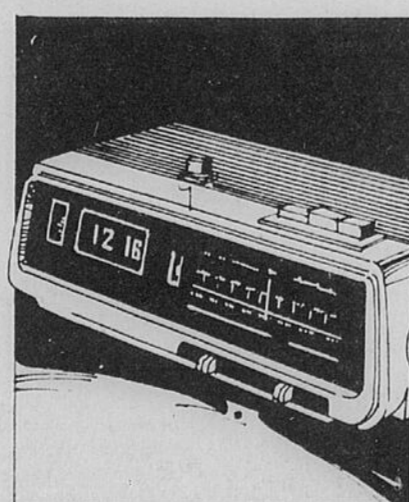

Radio-réveil à lecture directe 39.98

Réveil au son de la musique de la sonnerie. Réglage de sonnerie 24 heures. Syntonisateur à curseur. Antenne.