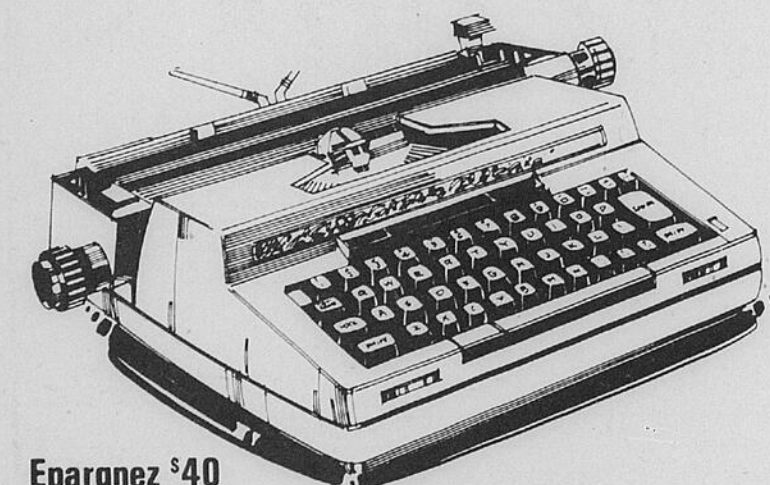

Vendu chez Sears seulement...
Appareil photo Canon TLB 35 mm.

209⁹⁸
*Mensualités $12

Canon... l'appareil photo officiel pour les Jeux olympiques 1976. Un appareil reflex à 1 objectif, reconnu dans le monde entier. Avec objectif rapide f1.8 de 50 mm; vitesse d'obturateur jusqu'à 1/500 sec. Monture d'objectif Canon à baïonnette pour changement rapide. Compteur d'éclairage moyen dirigé vers le centre; contrôle d'exposition à travers l'objectif. Viseur lumineux. Cellule photoélectrique CDS très sensible incorporée. Avec sabot et étui. Vaste choix d'objectifs interchangeables.

Appareil photo
Canon FTB 1.8 SLR

299⁹⁸
*Mensualités $16

Objectif très rapide f1.8 de 50 mm. Objectifs interchangeables Canon FD. Vitesses d'obturateur jusqu'à 1/1000 sec; sabot; retardateur incorporé, et étui. Autres objectifs offerts.

Projecteur
Whisper-matic IV
en exclusivité chez Sears

119⁹⁸
*Mensualités $9

Mise au point électronique transistorisée et automatique. Marche avant/arrière par télécommande. Dispositif pour visionner, changement automatique. Objectif 4", f3.5. Pratique. Accepte 4 types de chargeurs. Avec un chargeur circulaire pour 100 diapositives.

Rayon 39 — Appareils photo
Téléboutique 24 heures — 728-2611

Projecteur exclusif Bell & Howell
à chargeur "cube" et mise au
point automatique

Seulement **139⁹⁸**
*Mensualités $10

Projecteur à chargeur "cube" et mise au point automatique. Vous mettez l'appareil au point pour la première diapositive, les autres le seront automatiquement. Marche avant et arrière à télécommande. Dispositif pour visionner chaque diapositive avant de la projeter sur l'écran. Objectif précis f3.5 et lampe à quartz pour images claires. Moteur silencieux à refroidissement par ventilateur.