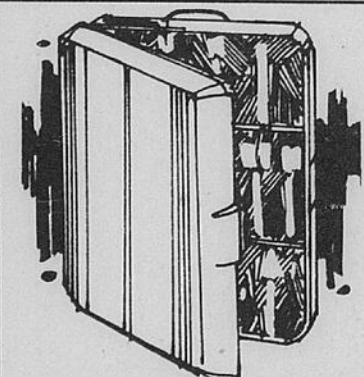

Jeu 5 pièces de mèches en acier pour débutant

22⁸⁹

Mèches droites 1/8", 3/16", à nervurer 1/8", 3/16" à rainure en-V 1/2", chanfrein.