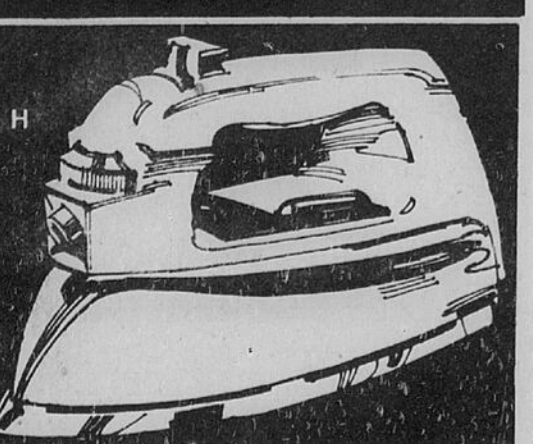

Sears Des suggestions à l'approche de Noël

Petits appareils électriques qui forment de riches présents de Noël!

A-Epargnez $4 —
Notre meilleur mélangeur Kenmore **32⁹⁸**

Rég. 36.98. Avec 10 vitesses et poussoirs transistorisés. Dans les tons avocat ou or.

B-Epargnez $2
sur couteau électrique **14⁹⁸**

Rég. 16.98. Avec lame jumelée dentelée en acier et poignée plastique.

C-Grille-sandwich
13⁹⁸

Permet de griller les sandwichs et le bifteck. En acier chromé. Indicateur de chaleur. Garniture en plastique noir.

D-Poêle à frire carrée de 14"
20⁹⁸

Fabrication en aluminium estampé avec intérieur Sunray. Avec cordon et sonde amovibles.

E-Grille-pain 2 tranches
17⁹⁸

C'est un prix d'aubaine pour ce grille-pain Kenmore à 2 tranches avec choix de 9 degrés de chaleur. En acier plaqué chrome.

F-Bouilloire électrique 2 pintes
9⁹⁹

Bouilloire en acier inoxydable avec arrêt automatique et réajustement. Poignée en Bakélite noir.

G-Grille-mais à prix modique
10⁹⁸

Avec applicateur de beurre. Capacité de 96 oz liq. Pot en aluminium jaune et couvercle en verre.

H-Fer Sears
à vapeur/à sec/à jet
20⁹⁸

Semelle en acier inoxydable à 46 trous.

Rayon 34 — Appareils électriques
Téléboutique 24 heures 728-2611