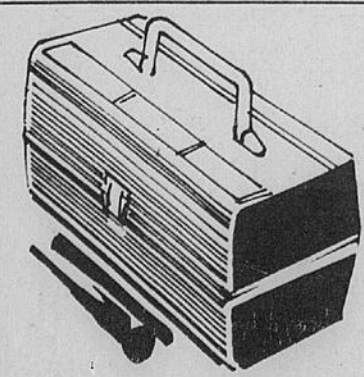

Jeu 14 pièces de mèches avec arbre

75⁸⁹

Jeu complet pour toupie Craftsman. Comprend coffret en métal avec index.