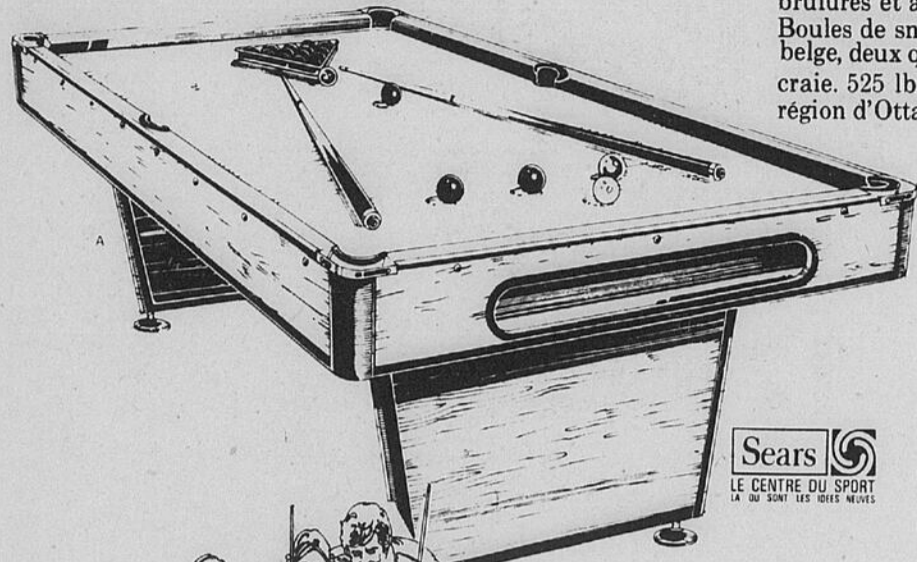

Table de billard de 6 pieds

Un plan de jeu en aggloméré Slatene de 1/2" avec tapis en laine. Pieds en acier avec niveleurs. Retour de boules silencieux et rapide en métal. Boules de snooker de 3/8" oz de fabrication américaine, deux queues de 52", triangle et diable. Surface de jeu de 34 x 68".

129⁹⁸