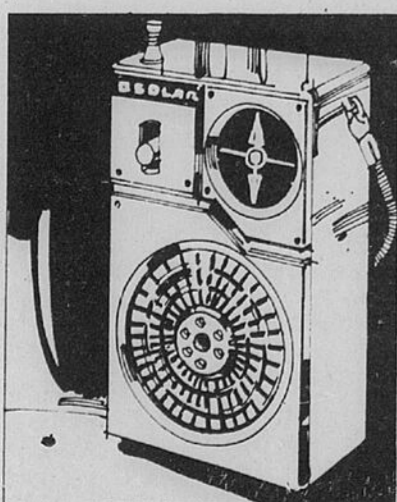

Radio AM/FM portatif 844

Commandes rotatives pour volume et syntonisation. Antenne FM. Fonctionne sur piles (comprises). Avec courroie.