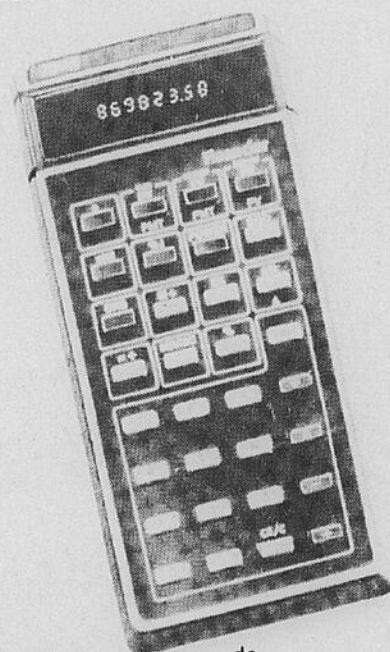

Le Financier de Novus **129⁹⁸**
*Mensualités $10
étui inclus

La nouvelle calculatrice affaire/commerce aide à résoudre les problèmes de valeur présente et future, paiements d'emprunts, amortissement, annuité, addition de chiffres de dépréciation et plus encore.
Caractéristiques:
• Touche pourcentage avec addition ou soustraction et net automatique.
• Enregistreur de mémoire séparé pour enregistrer AMT, intérêt et périodes.
• Touche de calcul pour valeur présente ou future d'intérêt composé; valeur future ou paiements sur économies; valeur future ou paiement sur emprunts; total de dépréciation.
• Total ou pourcentage, profit net et marge de pourcentage sur marchandise.
• Calcul automatique des puissances et des racines.
• Touche d'inversion et de changement de signe.
• Touche de rappel de l'affichage pour économiser les piles.
• Touche automatique pour arrondir et point décimal mobile.
• Fonctionne sur pile 9 volts (incluse) ou sur adaptateur CA (vendu séparément).

*Vous trouverez sur page 9 tous les renseignements de crédit

Objectifs à grand angle f/2.8 de 35 mm **79⁹⁸** et **69⁹⁸**

Objectifs automatiques interchangeables. Pour tous les appareils SLR à monture Praktika-Pentax ou Canon. Contrôle automatique de l'ouverture. Etui et pare-soleil inclus.
Grand angle. Monture Pentax f2.8 de 35 mm **69⁹⁸**
Monture Canon f2.8 de 35 mm **79⁹⁸**

Téléobjectif f/2.8 de 135 mm

69⁹⁸ et **79⁹⁸**

Monture Pentax f2.8 de 135 mm **69⁹⁸**
Monture Canon f2.8 de 135 mm **79⁹⁸**