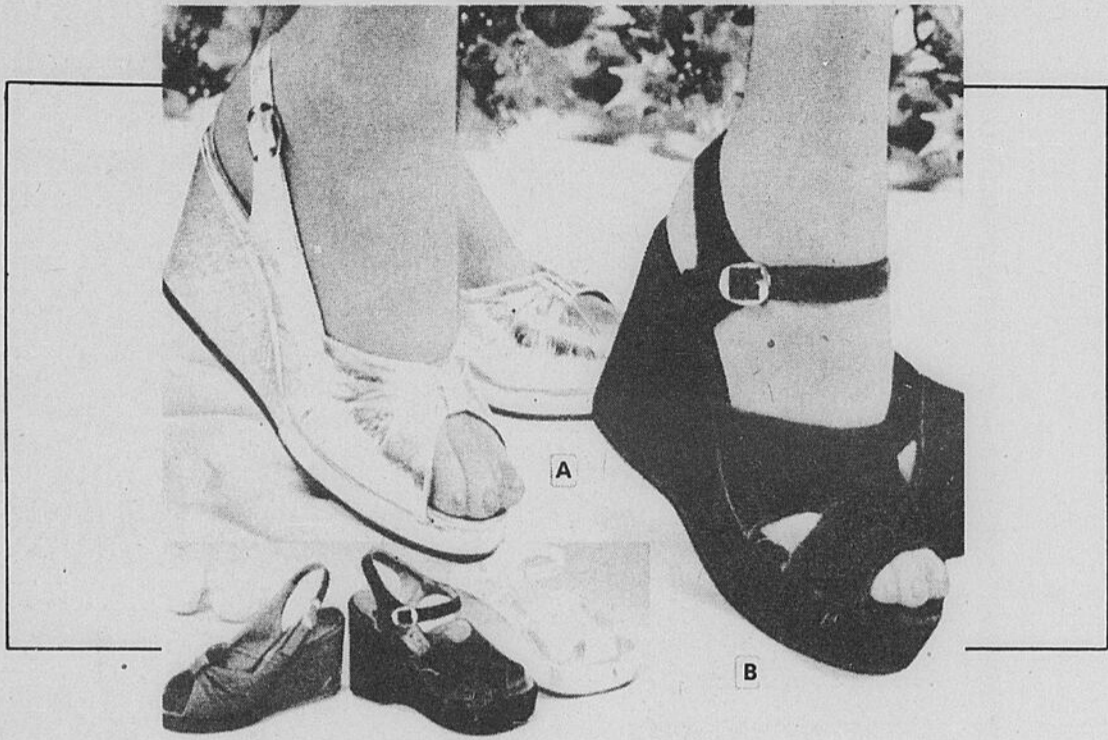

Sears Des suggestions à l'approche de Noël

Epargnez $3
la paire sur 2 modèles dernier cri

La séduction à vos pieds... avec ce modèle à talon compensé et bride

Rég. $17.99 **14⁹⁹**

a-Intérieur en tricot de nylon à envers mousse. Talon compensé 2 3/4" recouvert. Plate-forme 1/2". Boucle réglable. En uréthane de ton argent. Pointures et demi-pointures 5 à 9 dans la largeur B.

Le monde à vos pieds... avec ce modèle dégagé

Rég. $19.99 **16⁹⁹**

b-Dans un élégant velours noir et talon compensé 3/4" recouvert. Intérieur en tricot nylon à envers mousse. Lanière à boucle réglable. En noir. Pleines pointures et demi-pointures 5 1/2 à 9, largeur B.

Rayon 54 — Souliers pour dames
Téléboutique 24 heures 728-2611