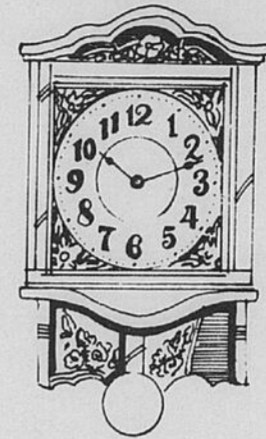

Sears Des suggestions à l'approche de Noël

Ravissante pendule électrique Hamilton 21⁹⁸

Vous rappelle le style traditionnel du début du siècle. Boîtier noyer moulé avec sculpture détaillée. Le carillon donne une seule note aux heures et aux trente minutes. 13 1/2 x 8 1/2" de haut.