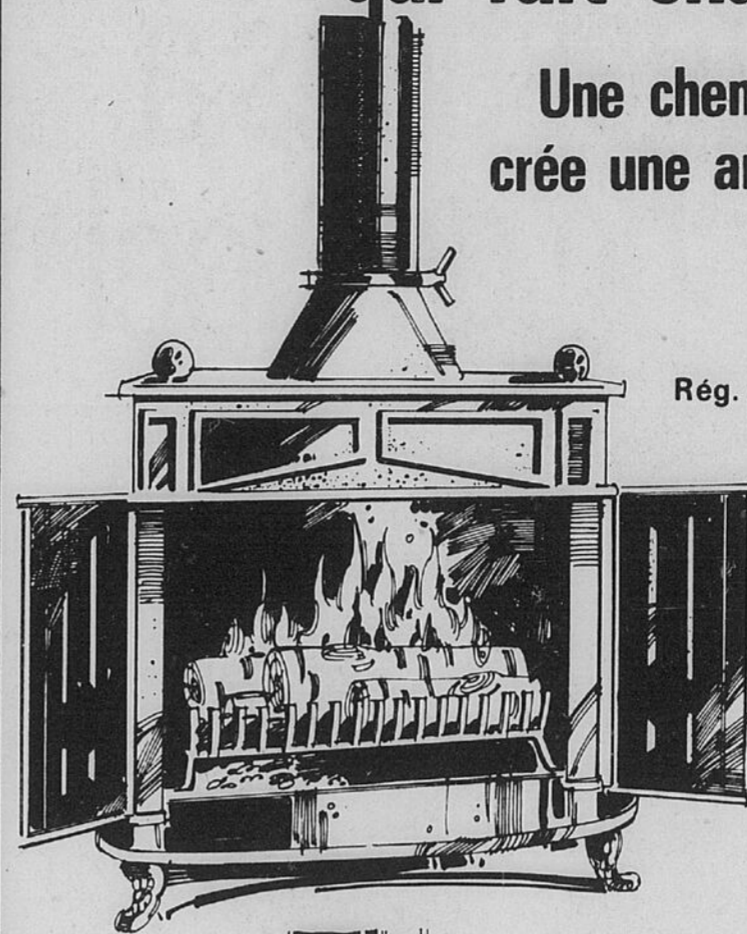

## Une cheminée Sears... un cadeau qui fait chaud au coeur!

Une cheminée Franklin... qui crée une ambiance chaleureuse

Rég. 309.98 **289<sup>98</sup>**

\*Mensualités \$16

Une fabrication excellente et des plus soignées tout comme dans les années passées. Fabrication en fonte et fini mat noir résistant à la chaleur, ornements plaqués laiton, tuyau adaptateur 8" plus registre, grille en fonte pour bois et charbon. Ouvrez les portes et vous avez une cheminée, fermez-les et vous avez un radiateur efficace. Env. 38 1/2 x 24 1/2 x 31 1/2".