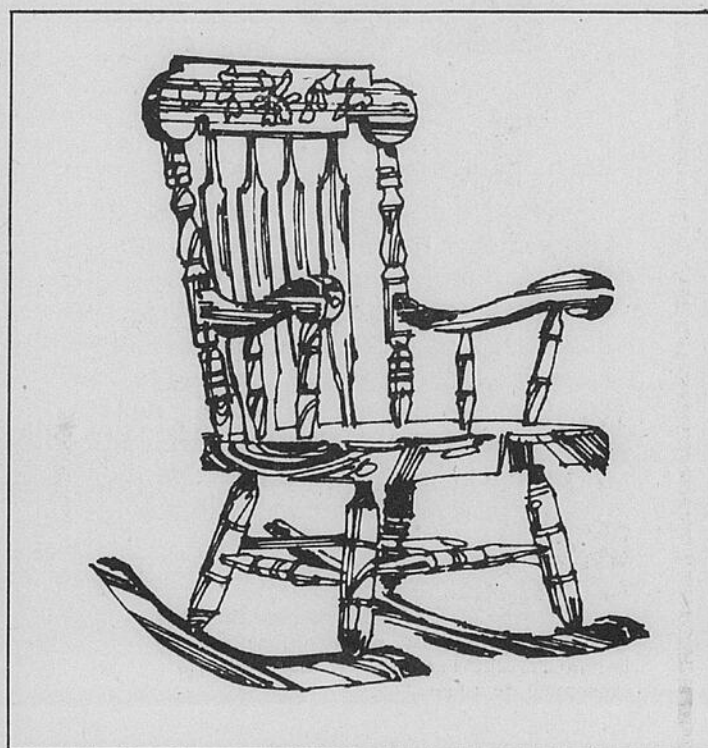

**8<sup>99</sup>**

**Epargnez \$20 sur berceuse de luxe et de qualité supérieure "Lily Pine"**

Rég. \$159.98

**139<sup>98</sup>** \*Mensualités \$10

Fabriquée en bouleau européen massif de qualité supérieure, séché au four, avec siège enfoncé de 2 1/4", dossier à 4 fuseaux plats, décalque "Lily pine" au haut, bras massifs, barreaux de ton or sur monture de fauteuil berçant massive. Dimensions: 24" large x 18" profond x 45" haut. Ton fini pin.

**Fauteuil inclinable/berçant confortable 4 dans 1... la douceur de la peluche**

Rég. \$219.98

**189<sup>98</sup>** \*Mensualités \$11

Un ravissant modèle contemporain. Fauteuil s'inclinant jusqu'à l'horizontale. mécanismes distinct pour siège et dossier. Monture en bois dur séché au four; dossier à ressorts inaffaissables avec rembourrage de coton et kapok et appui-tête en vinyle assorti pour un maintien ferme; les accoudoirs sont ronds, rembourrés de mousse et de coton. Ton de brun.