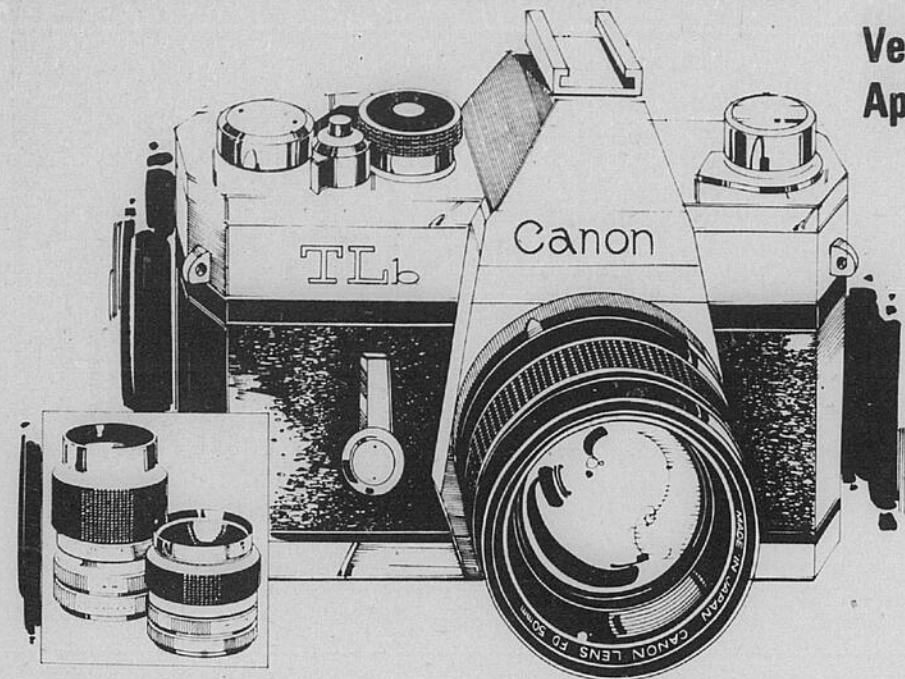

Vendu chez Sears seulement...
Appareil photo Canon TLB 35 mm.

209⁹⁸
*Mensualités $12

Canon... l'appareil photo officiel pour les Jeux olympiques 1976. Un appareil reflex à 1 objectif, reconnu dans le monde entier. Avec objectif rapide f1.8 de 50 mm; vitesse d'obturateur jusqu'à 1/500 sec. Monture d'objectif Canon à baïonnette pour changement rapide. Compteur d'éclairage moyen dirigé vers le centre; contrôle d'exposition à travers l'objectif. Viseur lumineux. Cellule photoélectrique CDS très sensible incorporée. Avec sabot et étui. Vaste choix d'objectifs interchangeables.

Appareil photo
Canon FTB 1.8 SLR

299⁹⁸
*Mensualités $16

Objectif très rapide f1.8 de 50 mm. Objectifs interchangeables Canon FD. Vitesses d'obturateur jusqu'à 1/1000 sec; sabot; retardateur incorporé, et étui. Autres objectifs offerts.