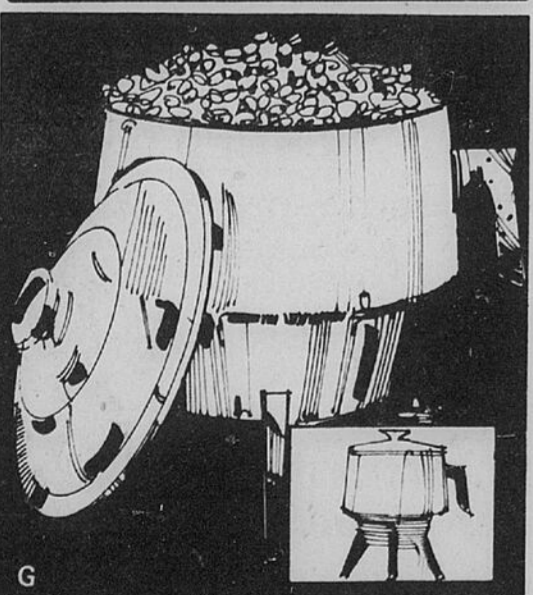

Sears Des suggestions à l'approche de Noël

Petits appareils électriques qui forment de riches présents de Noël!

A-Epargnez $4 —
Notre meilleur mélangeur Kenmore **32⁹⁸**

Rég. 36.98. Avec 10 vitesses et poussoirs transistorisés. Dans les tons avocat ou or.

B-Epargnez $2
sur couteau électrique **14⁹⁸**

Rég. 16.98. Avec lame jumelée dentelée en acier et poignée plastique.

C-Grille-sandwich
13⁹⁸

Permet de griller les sandwichs et le bifteck. En acier chromé. Indicateur de chaleur. Garniture en plastique noir.

D-Poêle à frire carrée de 14"
20⁹⁸

Fabrication en aluminium estampé avec intérieur Sunray. Avec cordon et sonde amovibles.

E-Grille-pain 2 tranches
17⁹⁸

C'est un prix d'aubaine pour ce grille-pain Kenmore à 2 tranches avec choix de 9 degrés de chaleur. En acier plaqué chrome.

F-Bouilloire électrique 2 pintes
9⁹⁹

Bouilloire en acier inoxydable avec arrêt automatique et réajustement. Poignée en Bakélite noir.

G-Grille-mais à prix modique
10⁹⁸

Avec applicateur de beurre. Capacité de 96 oz liq. Pot en aluminium jaune et couvercle en verre.

H-Fer Sears
à vapeur/à sec/à jet
20⁹⁸

Semelle en acier inoxydable à 46 trous.

Rayon 34 — Appareils électriques
Téléboutique 24 heures 728-2611