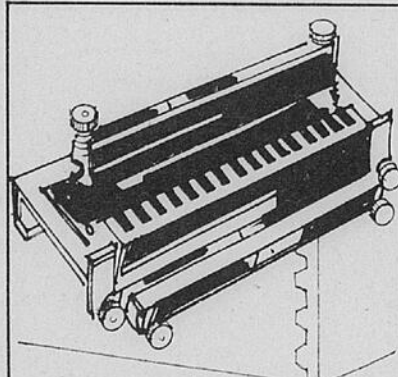

Accessoire Craftsman pour tailler queues d'aronde

49⁹⁸

Pour tailler queues d'aronde avec précision. Rondelles et mèches non comprises.