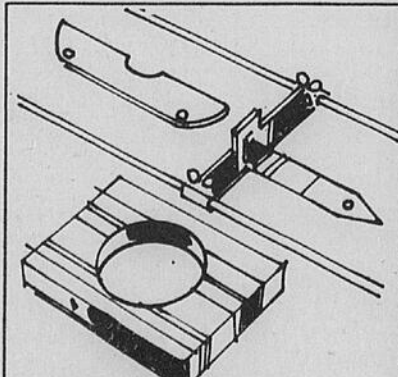

Pointe découpant cercles

10⁹⁸

Découpe cercles de 2 à 26" de diam. Pour toupies Craftsman seulement.

Scie circulaire 7 1/2" Epargnez $20 109⁹⁸

Rég. 129.98 Moteur à roulement à billes, développant 2 hp. Carter en aluminium. Coupe en 16èmes de 0 à 2 1/2". Guide de bord, lame combinée Kromedex 7 1/2" compris.

Perceuse 3/8" Epargnez $15 54⁹⁸

Rég. 69.98 1/2 hp à 1100 Tr/mn. Blocage de mandrin. Roulements à rouleau/coussinets. Vitesse variable, réversible, carter en polymère.

Support pour meule 27.98

Support pour meule Craftsman Rayon 9—Quincaillerie Téléboutique 24 heures 728-2611

Ponceuse Craftsman 7" Epargnez $25 109⁹⁸

Rég. 134.98 Moteur à roulement à billes développant au maximum 1 hp à 4500 tr/mn. 110-120V, CA 60 cycles. Isolement double de sécurité. Poignée auxiliaire gauche ou droite pour meilleur contrôle.

Lame 7" pour contreplaqué 4⁸⁹

Rubans de ponceuse Pour ponceuse à ruban 3"

• Grains fins..... 1.09

• Grains moyens..... 1.19

• Gros grains..... 1.29

Scie à arabesques automatique Epargnez $20 69⁹⁸

Ensemble 4 pièces pour perceuse à maçonnerie 5⁹⁹

Par Craftsman! Grosseurs 1/4, 3/8, 1/2, 3/4 x 4" de long.

Jeu de lames à guichet 14 pièces Craftsman 9⁹⁹

Pour toutes les scies à guichet et arabesque Craftsman