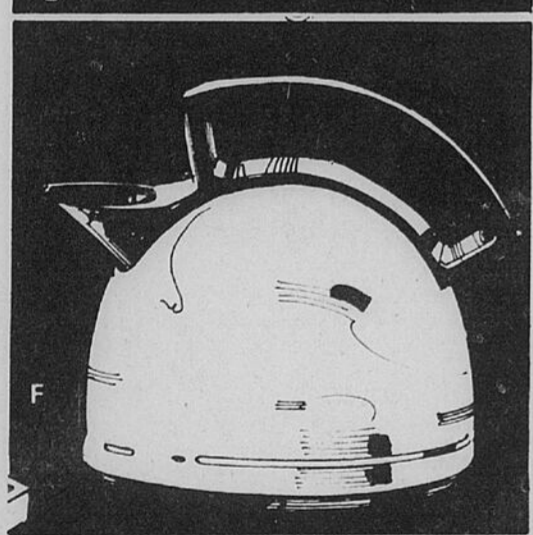

Sears Des suggestions à l'approche de Noël

Petits appareils électriques qui forment de riches présents de Noël!

A-Epargnez $4 —
Notre meilleur mélangeur Kenmore **32⁹⁸**

Rég. 36.98. Avec 10 vitesses et poussoirs transistorisés. Dans les tons avocat ou or.

B-Epargnez $2
sur couteau électrique **14⁹⁸**

Rég. 16.98. Avec lame jumelée dentelée en acier et poignée plastique.

C-Grille-sandwich
13⁹⁸

Permet de griller les sandwichs et le bifteck. En acier chromé. Indicateur de chaleur. Garniture en plastique noir.

D-Poêle à frire carrée de 14"
20⁹⁸

Fabrication en aluminium estampé avec intérieur Sunray. Avec cordon et sonde amovibles.

E-Grille-pain 2 tranches
17⁹⁸

C'est un prix d'aubaine pour ce grille-pain Kenmore à 2 tranches avec choix de 9 degrés de chaleur. En acier plaqué chrome.

F-Bouilloire électrique 2 pintes
9⁹⁹

Bouilloire en acier inoxydable avec arrêt automatique et réajustement. Poignée en Bakélite noir.

G-Grille-mais à prix modique
10⁹⁸

Avec applicateur de beurre. Capacité de 96 oz liq. Pot en aluminium jaune et couvercle en verre.

H-Fer Sears
à vapeur/à sec/à jet
20⁹⁸

Semelle en acier inoxydable à 46 trous.

Rayon 34 — Appareils électriques
Téléboutique 24 heures 728-2611