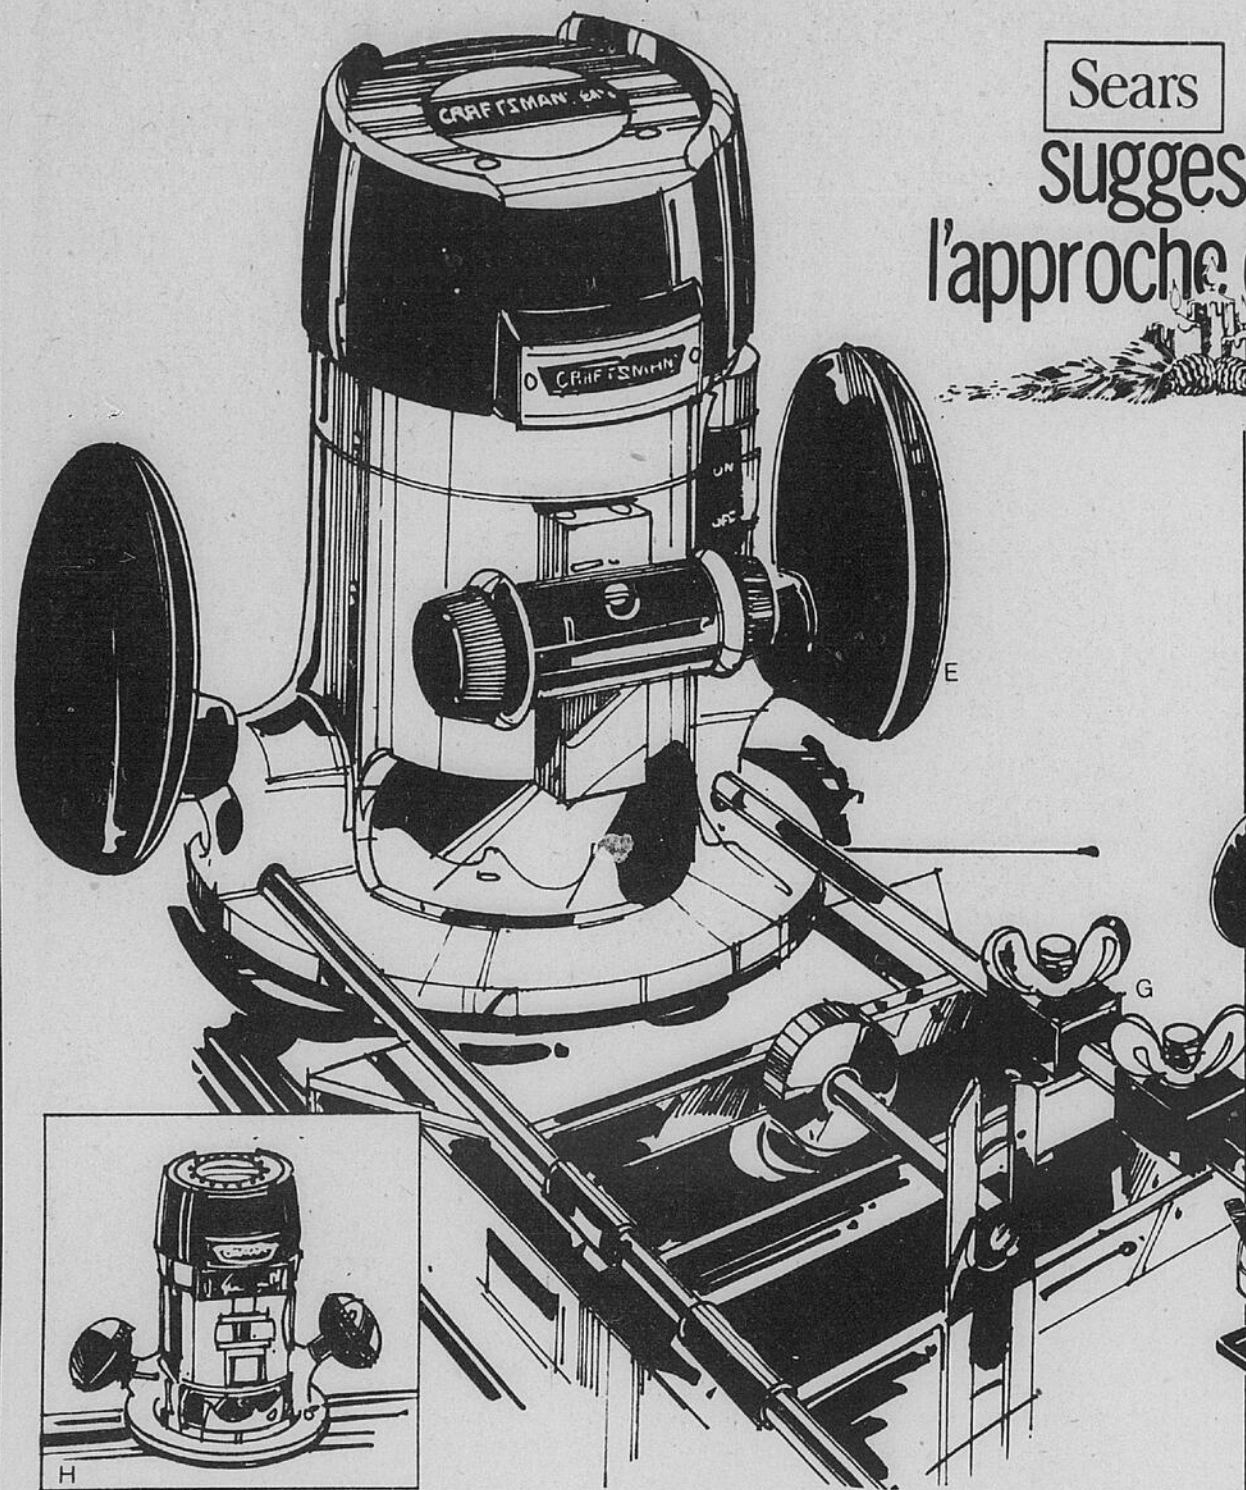

Sears Des suggestions à l'approche de Noël

Des outils Craftsman de qualité! Le cadeau idéal pour votre bricoleur!

Epargnez $20*

Ensemble de toupie Craftsman

*Acheté à l'unité, coûterait $84.96

64⁹⁶

A-L'ensemble est composé d'une toupie 3/4 h.p. et d'un guide de bord micrométrique. Mettez un fini professionnel à vos projets de menuiserie. Le guide de bord vous permet de couper droit ou en cercle avec précision.

Scie circulaire Craftsman 7"

Epargnez $20 Rég. $79.98 59⁹⁸

B-Scie 1 1/4 h.p., 10 amp. Roulements à coussinets, rouleaux et billes. Isolation double de sécurité. 110-120V. Cordon de 6'.

Scie à guichet Craftsman

Epargnez $15 Rég. $69.98 54⁹⁸

C-Scie à guichet à isolement double avec interrupteur 2 vitesses, moteur 1/4 hp, course 3/4". Mécanisme équilibré pour minimiser les vibrations. Comprend guide de bord et 2 lames.

Ponceuse à ruban 3" Craftsman

Epargnez $30 Rég. $99.98 69⁹⁸

D-Ramasse-sciure à ventilateur incorporé. Moteur 1 h.p. à roulements à billes. Ruban de ponçage 3 x 21". CA 50 cy., 110-120 V. Cordon de 6'.

Scie circulaire Craftsman 7"

Epargnez $10 Rég. $59.98 49⁹⁸

E-1 1/2 h.p. avec souffleur de sciure. Lame combinée 7", guide de coupe, clé à lame. Roulements à coussinets/billes.

Perceuse Craftsman 1/2" à vitesse variable. Epargnez $20 Rég. 69.98

F-Développe 3/4 h.p. à maximum de 600 tr/mn. Réversible et à vitesse variable. Isolement double de sécurité. Carter de moteur en polymère robuste et carter d'engrenages en aluminium durable. 49⁹⁸

Epargnez $20-Scie à arabesques manuelle

G-Rég. 59.98. Course 3/4" avec soufflé-sciure incorporé. Vitesse variable jusqu'à 3600 CMN. Commutateur pouvant être bloqué en 2 positions. Réglage de la semelle jusqu'à 45°, gauche et droite. Lame, guide de bord, coupe-cercle compris. 39⁹⁸

Epargnez $10 — Perceuse 3/8" à vitesse variable

H-Rég. 49.98. Isolement double, vitesse variable 0 à 1200 tr/mn, réversible. Roulements à billes/coussinets. 110-120V, 60 cycles. Cordon 6'. 39⁹⁸

Epargnez $20-Touret d'établi à 2 meules

Epargnez $25 Toupie Craftsman 1 hp* à isolation double

74⁹⁸ Rég. $99.98

e-Interrupteur et dégagement incorporés dans la poignée. Jauge micrométrique, remise à zéro graduée en 64èmes jusqu'à 1/4" de prof. Eclairage pour travail de précision. Un accessoire pour modèles Craftsman seulement. Non représenté. $10.98 g-Guide de bord pour couper droit et en cercle. $14.98

Toupie Craftsman 1/2 hp*. Une aubaine!

39⁹⁸

*hp maximum développé h-Roulement 100% à billes, moteur à prise directe. Réglage de hauteur genre anneau.

Jeu 5 pièces de mèches en acier pour débutant

22⁸⁹

Mèches droites 1/8", 3/16", à nervurer 1/8", 3/16" à rainure en-V 1/2", chanfrein.

Accessoire Craftsman pour tailler queues d'aronde

49⁹⁸

Pour tailler queues d'aronde avec précision. Rondelles et mèches non comprises.

Jeu de gabarits 40 pièces

24⁹⁸

Pour mortaiser lettres de 2 1/2" de h. Alphabet, 9 chiffres, 5 signes de ponctuation.

Coffret en acier pour toupie Craftsman

13⁹⁸

Poignée genre valise, fermoir pouvant se bloquer. Compartimenté. Porte-cordon.

Affûteuse Craftsman pour mèches 1/4"

34⁹⁸