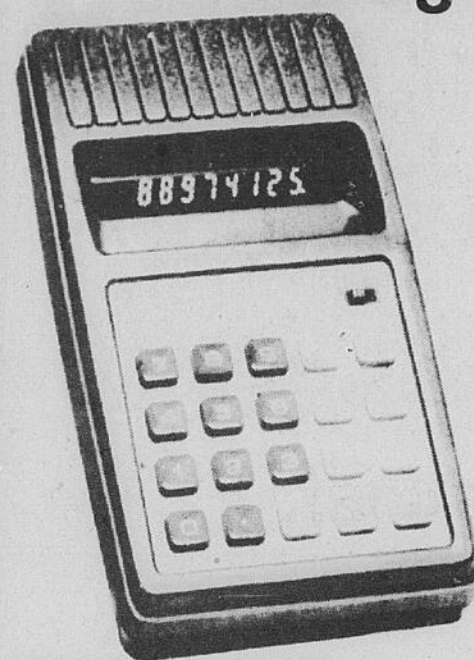

Calculatrices assorties à votre budget

Calculatrice à 3 règles à calcul et une mémoire **34⁹⁸**

- 3 règles à calcul — racines carrées (√), fonctions inverses (1/X), carrés (x²).
- Inversion et permutation registre
- Mémoire à 4 fonctions (M+, M-, MR, MC); touche % automatique.
- Utilise 1 pile 9 volts (incl.) ou adaptateur CA (vendu séparément).

Comprend aussi 4 constantes (+, -, x, ÷); affichage fluorescent 8 chiffres; touche d'effacement pour annuler la dernière entrée; point décimal mobile et indicateur de solde positif. Environ 5 1/2" x 3 1/2", 12 oz. Etui inclus.