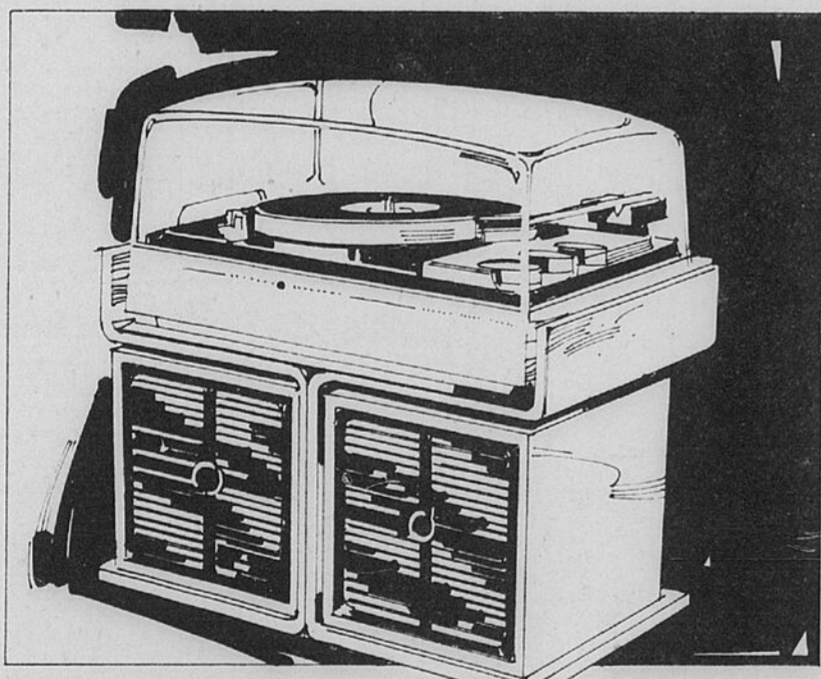

Un joli télécouleur conçu pour divertir toute la famille! Vous donne 185 po. c. d'images nettes et claires. La lampe-écran Black Matrix à lignes offre plus de luminosité pour amoindrir l'atténuation des couleurs. Un seul bouton allume l'appareil et active les 9 circuits autoamtiques qui contrôlent les nuances, la luminosité, les contrastes, les lignes horizontales, l'accord précis et le voltage.  
A-Support chromé à 2 tablettes, en sus, 24.98