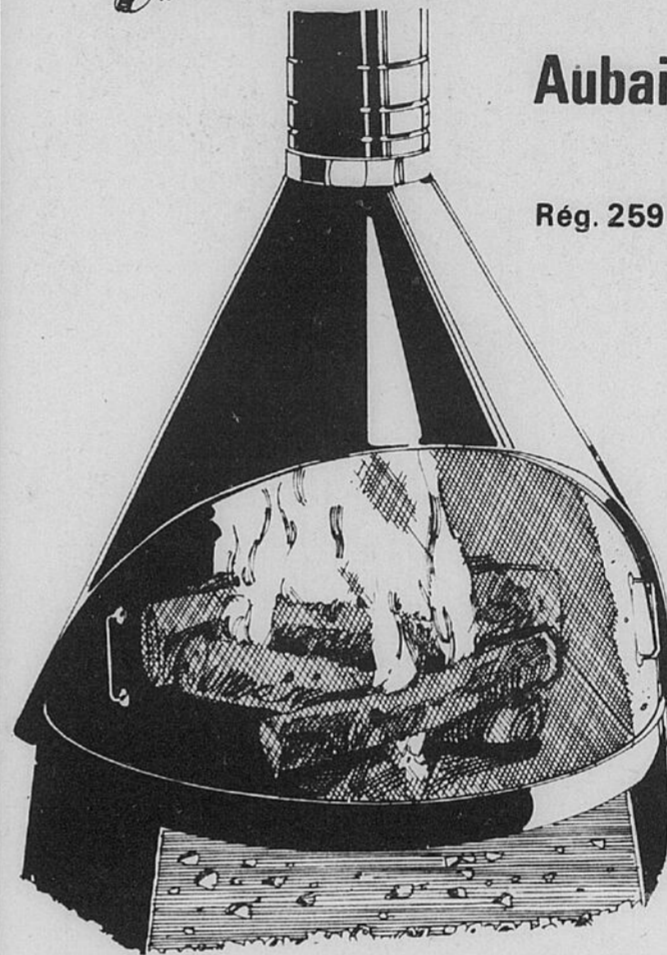

Cheminée Franklin
Epargnez $20

Rég. 219.98 **199⁹⁸**

*Mensualités $11

Elle est charmante et pratique - fermez les portes et voici que vous avez un poêle, ouvrez-les et voilà que vous avez une cheminée. En fonte au fini noir, env. 31 x 31 x 27" de haut, foyer env. 19" de large. Accepte un tuyau de 7" (no compris), tuyau de 7 x 24" également offert.

Pare-étincelles..... **13⁹⁸**

Rayon 42 — Plomberie et chauffage
Téléboutique 24 heures 728-2611