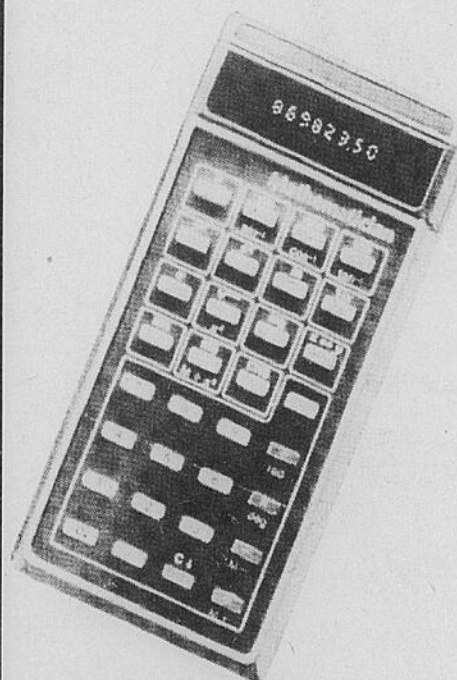

Calculatrice à mémoire vraie et touche % automatique **16⁹⁹**

- Mémoire vraie cumulative.
- Touche % automatique pour calculs de pourcentage exacts.
- Constantes automatiques (+, -, x, ÷).
- Affichage 8 chiffres; point décimal mobile.

Additionne, soustrait, multiplie, divise, fait calculs mixtes et en séries. Touche C/CE pour annuler la dernière entrée ou toutes les entrées. Garantie 1 an. Fonctionne sur 1 pile 9 volts (incluse) ou sur adaptateur CA, vendu ailleurs sur cette page. Environ 5" x 2 1/2". Etui inclus.

Le Mathématicien **84⁹⁸**
étui inclus

Caractéristiques:
• RPN avec hiérarchie incorporée. Conçu spécialement pour étudiants, scientifiques, ingénieurs et mathématiciens.
• Enregistreur 3 niveaux et mémoire cumulative séparée.
• Affichage DEL 8 chiffres et point décimal mobile.
• Fonctionne sur 1 pile 9 volts (incluse) ou sur adaptateur CA (vendu séparément).
• Calcule les logarithmes népériens et des cologarithmes népériens.
• Calcule sinus, cosinus, tangente et fonctions inverses.
• Calcul automatique de puissance, racine.
• Transformation instantane de radians en degrés et vice versa.
• Calcule carrés, racines carrées et fonctions inverses.
• Touche pi (π), de permutation registre et d'inversion.
• Additionne les carrés automatiquement.
• Touche de rappel de l'affichage pour économiser les piles.