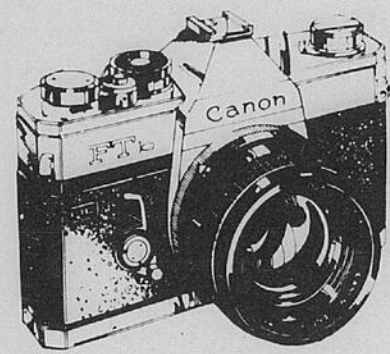

Vendu chez Sears seulement...
Appareil photo Canon TLB 35 mm.

209⁹⁸
*Mensualités $12

Canon... l'appareil photo officiel pour les Jeux olympiques 1976. Un appareil reflex à 1 objectif, reconnu dans le monde entier. Avec objectif rapide f1.8 de 50 mm; vitesse d'obturateur jusqu'à 1/500 sec. Monture d'objectif Canon à baïonnette pour changement rapide. Compteur d'éclairage moyen dirigé vers le centre; contrôle d'exposition à travers l'objectif. Viseur lumineux. Cellule photoélectrique CDS très sensible incorporée. Avec sabot et étui. Vaste choix d'objectifs interchangeables.

Appareil photo
Canon FTB 1.8 SLR

299⁹⁸
*Mensualités $16

Objectif très rapide f1.8 de 50 mm. Objectifs interchangeables Canon FD. Vitesses d'obturateur jusqu'à 1/1000 sec; sabot; retardateur incorporé, et étui. Autres objectifs offerts.

Projecteur
Whisper-matic IV
en exclusivité chez Sears

119⁹⁸
*Mensualités $9

Mise au point électronique transistorisée et automatique. Marche avant/arrière par télécommande. Dispositif pour visionner, changement automatique. Objectif 4", f3.5. Pratique. Accepte 4 types de chargeurs. Avec un chargeur circulaire pour 100 diapositives.

Rayon 39 — Appareils photo
Téléboutique 24 heures — 728-2611

Projecteur exclusif Bell & Howell
à chargeur "cube" et mise au
point automatique

Seulement **139⁹⁸**
*Mensualités $10

Projecteur à chargeur "cube" et mise au point automatique. Vous mettez l'appareil au point pour la première diapositive, les autres le seront automatiquement. Marche avant et arrière à télécommande. Dispositif pour visionner chaque diapositive avant de la projeter sur l'écran. Objectif précis f3.5 et lampe à quartz pour images claires. Moteur silencieux à refroidissement par ventilateur.