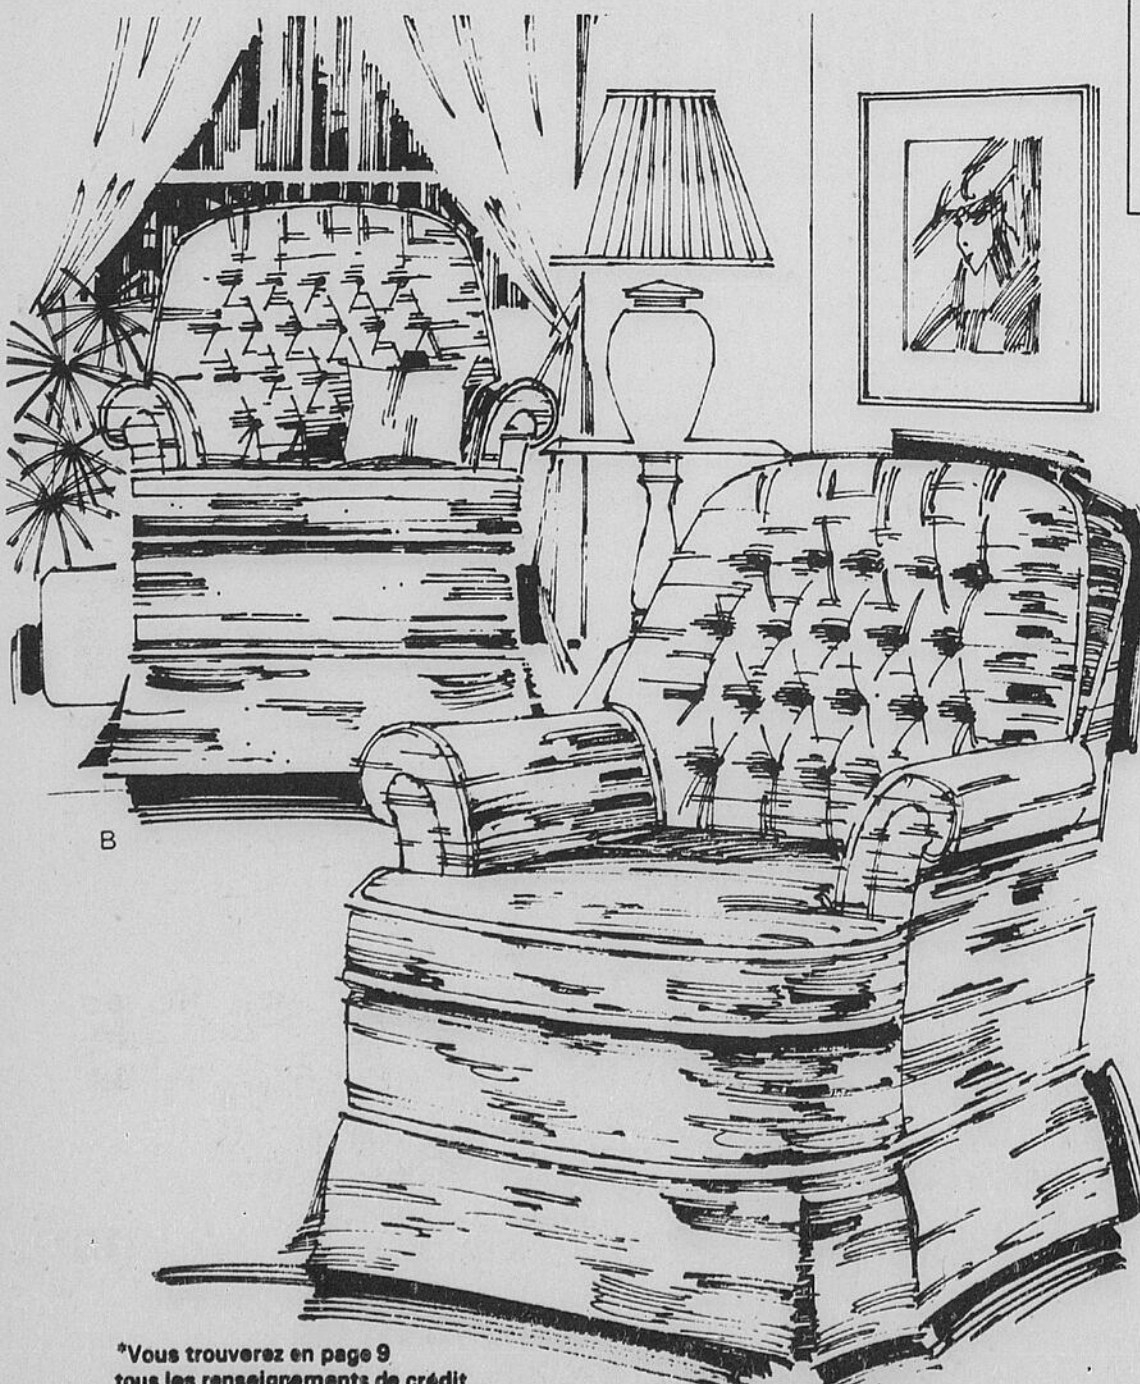

Epargnez $82⁰⁰ en achetant la paire! Berceuses pivotantes en six teintes décoratives

2/329⁹⁶ *Mensualités $18 **189⁹⁸** chacune

Choisissez-en une paire et épargnez sur des berceuses pivotantes élégantes. Un ensemble de deux meublera à perfection un petit coin intime. En six teintes décoratives qui s'assortiront à tout décor. Luxueux velours pelucheux de 100% viscose. Dossier semi-fixe capitonné en losanges et accoudoirs Lawson légèrement arrondis. Coussin de siège en polymousse de 5" d'épais, enveloppé de polyester Dacron® pour leur conférer plus de souplesse. Monture en bois dur massif. Environ 32 x 33 x 35" de haut. Teintes: or, rouille, vert olive, rouge, ivoire, bleu.

Rayon-1 — Ameublement
Téléboutique 24 heures 728-2611

*Vous trouverez en page 9 tous les renseignements de crédit