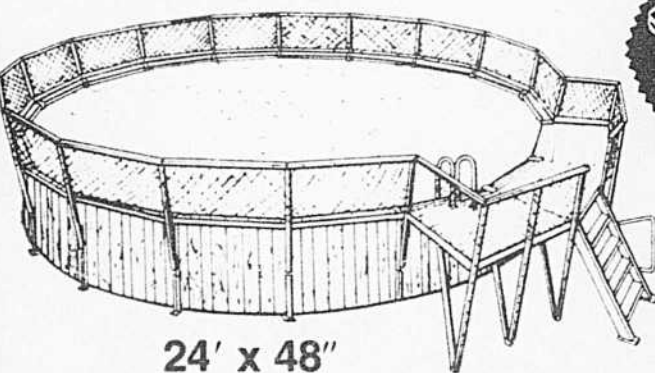

EXÉCUTIVE

Épargnez plus de $500⁰⁰

PRIX FOU
24' x 48" $1777⁰⁰ tout équipée

Disponible: (24' x 48") (15' x 27' x 48")