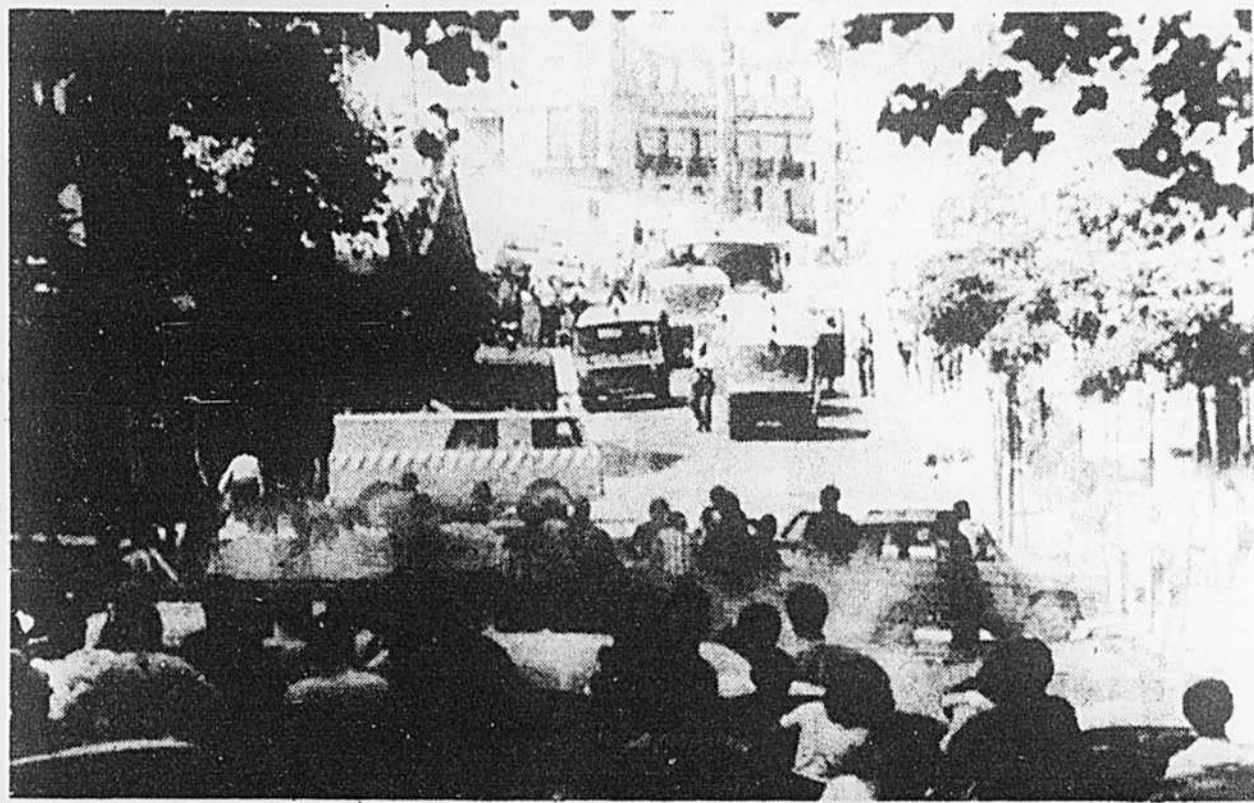

informations, il aurait été touché par une balle de caoutchouc au thorax et serait décédé, hier matin, à la résidence sanitaire de la ville.

Par ailleurs, on apprenait de source policière à Madrid qu'une demi-douzaine de mitraillettes et des pistolets ont été trouvés en possession de manifestants. Plusieurs personnes ont été hospitalisées. Selon l'agence Euskadi Presse, proche des milieux séparatistes, il y a eu trois blessés graves: un touché par balle à la tête, un autre blessé par une balle de

caoutchouc, le troisième frappé par des individus en civil.

Les autorités ont annulé, hier, pour la troisième journée consécutive la course des taureaux à travers les rues de Pampelune mais le calme semblait revenir après la Feria tragique du week-end. On pensait généralement que les courses seraient rouvertes dans l'après-midi. Les Penas, organisations responsables des courses, ne veulent plus participer à la semaine de la Saint-Firmin, reprochant au gouvernement de ne pas leur donner satisfaction en exigeant la démission du gouverneur civil et en retirant les forces de police.

Le Gouverneur civil a interdit toute manifestation jusqu'à nouvel ordre.