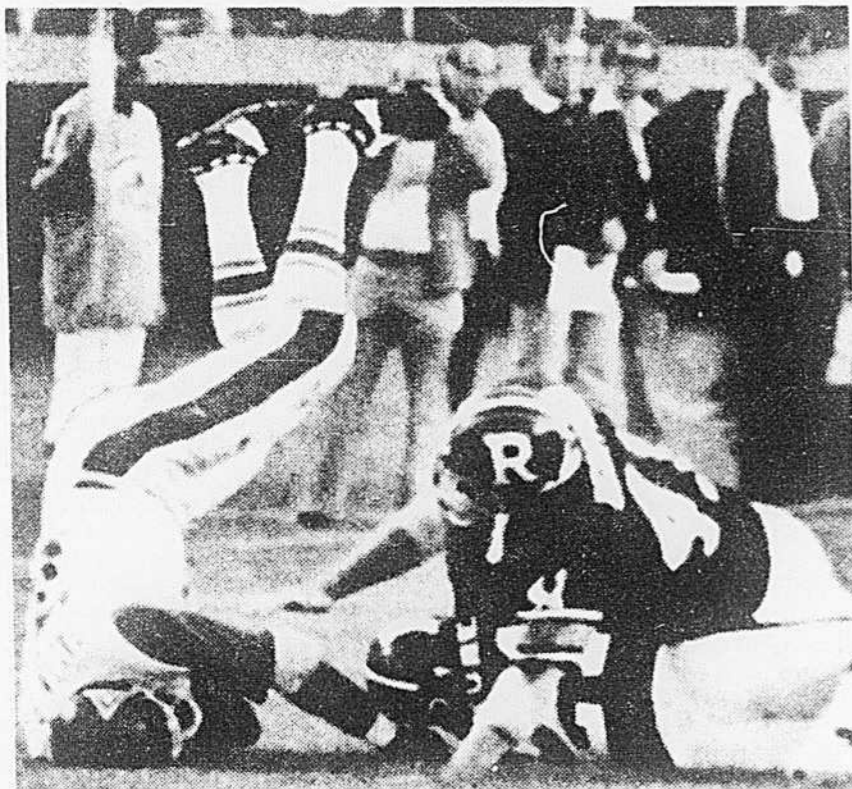

En plus de perdre le match, les Alouettes devront se passer des services de l'excellent Peter Dalla Riva qui a subi une fracture à la main gauche, tard au troisième quart, hier.

SOYEZ EN FORME...
RELAXEZ-VOUS A BON COMPTE

pedalo
A PRIX DEFIAANT LA
COMPETITION!

*CANOT 14'
(FIBRE DE VERRE) *CHALOUPE
12' (FIBRE DE VERRE)
EN SPECIAL: $18900 EN SPECIAL: $25900
Aussi en magasin
CHOIX DE 30 MODELES
DE CANOTS ET TOUS
A PRIX REDUIT

pigeon
marine & sports inc
6767, est HENRI-BOURASSA
MONTREAL-NORD
325-1010
OUVERT DU LUNDI AU VENDREDI
JUSQU'A 9H00 P.M.
FERME LES SAMEDIS DURANT
JUILLET ET AOUT

Omnium de l'Ontario
Bon début pour Legendre

TORONTO (PC) — Six Canadiens, dont le Québécois Richard Legendre, ont gagné leur match inaugural hier à l'Open de tennis de l'Ontario.

Legendre a défait le Texan Brad Coleman 6-4 et 6-3, mais l'autre Québécois inscrit, Jean-Claude Gosselin, a perdu 3-6, 6-1 et 6-3 contre l'Américain Guy Fritz.

La première ronde des simples féminins commence aujourd'hui, tandis que les simples masculins se poursuivent.

Langelier Valiquette

spécial vacances

ORGUES YAMAHA

MODÈLE	ORD. LANGELIER	SPÉCIAL
B6B	895.	695.
B2R	995.	699.
BK2	1,195.	895.
BK7	2,329.	1,765.
B20CR	2,595.	1,820.
BK20C	3,195.	2,685.
B30AR	3,095.	2,385.
CSY-1)	2,895.	1,995.
CSY-2)		
D3R	3,295.	2,445.
D30	4,195.	3,125.
DK40B	4,295.	3,475.
E10AR	5,350.	4,350.
E5AR	8,420.	6,395.

COMBOS à partir de $395.
LESLIE à partir de $930.
Pianos LESAGE à compter de $1395.

Aussi orgues Hammond, Lowrey, Farfisa, Solina, etc.

Les quantités disponibles sont nécessairement limitées et cette offre est valable jusqu'à épuisement des inventaires.

VISITEZ L'UN DE NOS 5 MAGASINS

MONTREAL 510 est, rue Sainte-Catherine 842-8811	VILLE LASALLE Centre LeCavalier 363-7421	LONGUEUIL 177 ouest, rue Saint-Charles 670-3710	SAINT-LÉONARD Centre Langelier 254-6096	LAVAL Centre Laval 681-6457