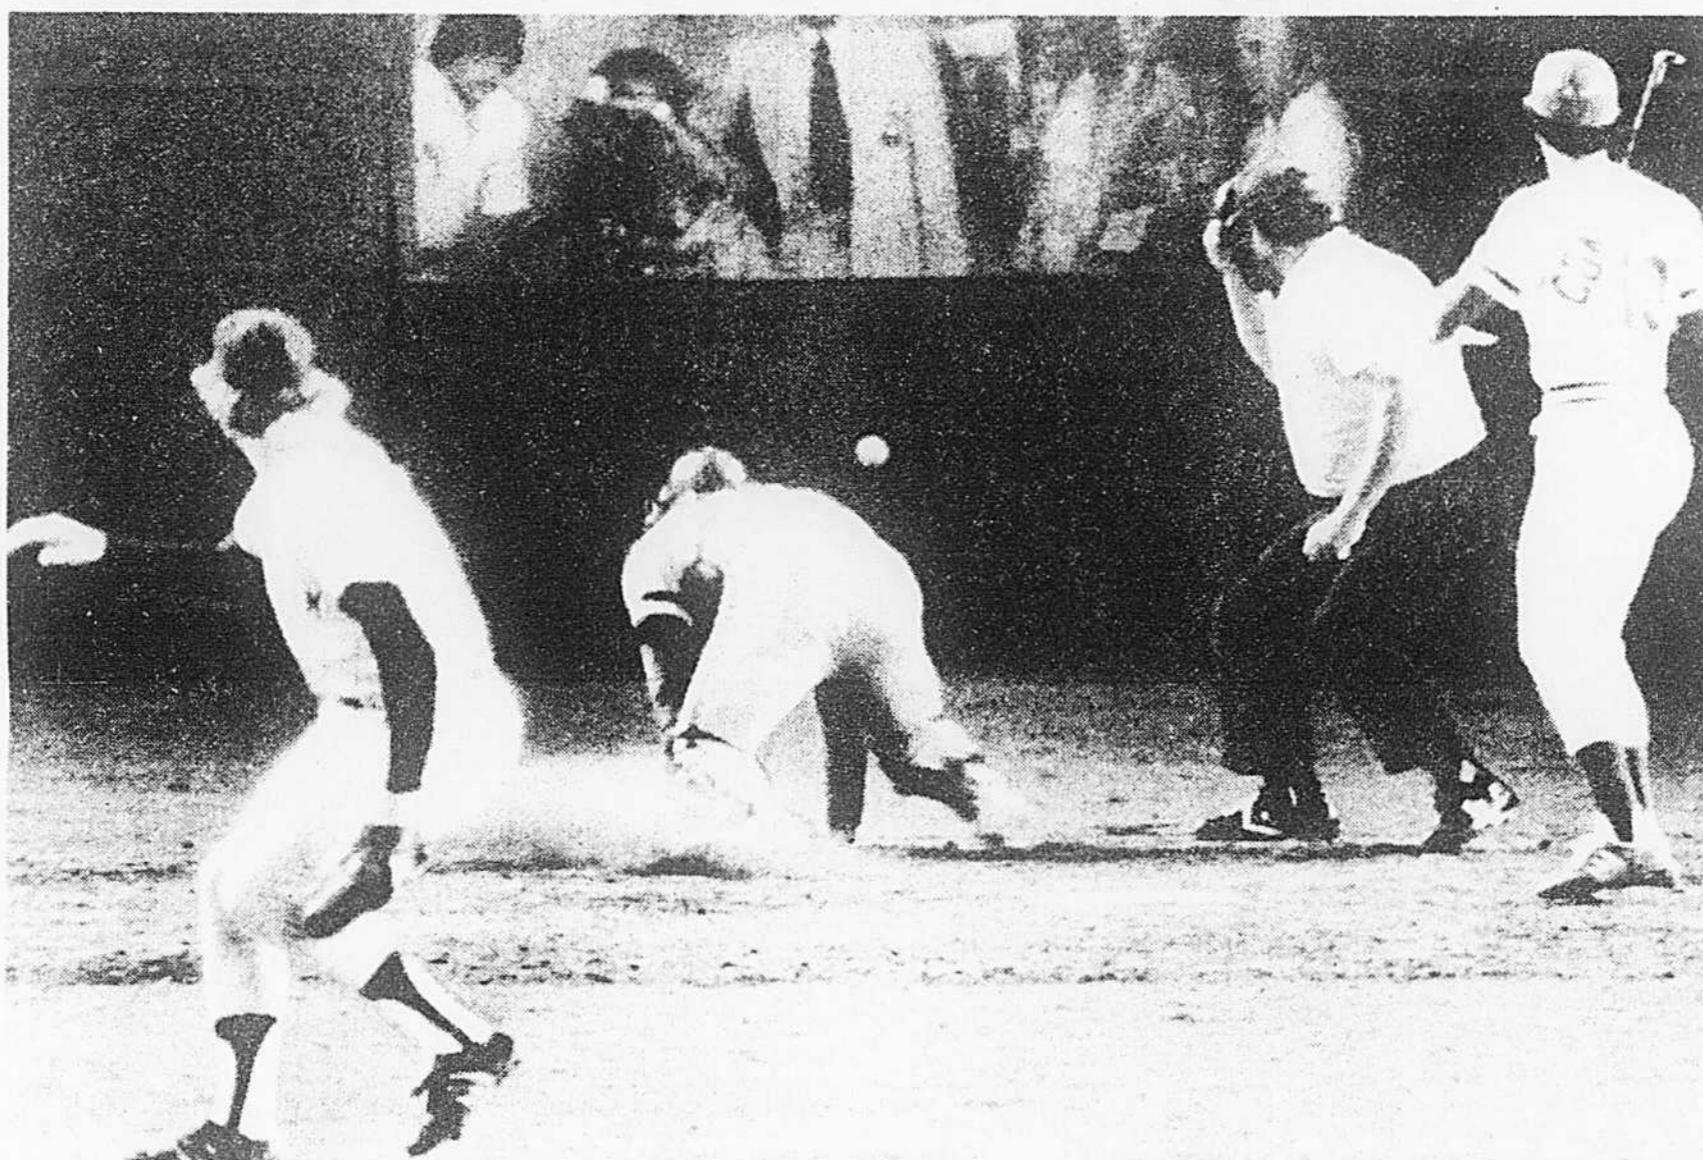

Ses deux coups sûrs lui en donnent maintenant huit en 16 présences au bâton dans ces rencontres, où il a été choisi le joueur par excellence une deuxième année d'affilée.

«La première fois que j'ai été choisi, en 1974, j'étais dépressif. Ce soir, j'étais blessé au menton et lorsque j'ai atteint le troisième but sur mon triple, j'ai perdu un point de suture... mais j'en perdrais volontiers pour un triple», explique le seul joueur choisi le plus utile deux fois depuis l'introduction de ce trophée en 1970.

En cinq matches étoiles, il a frappé un double, deux triples et deux circuits, bons pour six points.

Lasorda confiant

De son côté le gérant Tom Lasorda, des Dodgers, a expliqué qu'il n'avait pas paniqué suite aux trois points rapides de l'Américaine. «Je me suis dit que ce serait un score élevé et que nous avions de bons frappeurs pour surmonter ce déficit.

Ce furent finalement des buts sur balles, notamment les trois accordés par Jim Palmer, des Orioles, qui ont permis à la Nationale de venir de l'arrière.

Parlant de son simple pour deux points, Garvey a expliqué qu'il s'attendait à un lancer brisé de Palmer. Celui-ci a précisé qu'il lui avait servi une glissante qui avait mal réagi.

«Nous avons piétiné durant six manches, mais l'esprit d'équipe était tellement bon que je savais qu'on surmonterait ce déficit», a ajouté Garvey.

Le début de la fin pour les Étoiles de l'Américaine. Avec Steve Garvey posté au troisième coussin, le lanceur Rick Gossage effectue un mauvais lancer et Gar-

vey s'amènera au marbre pour briser l'égalité. La Nationale marquera trois autres fois par la suite pour finalement inscrire un gain de 7-3.

«J'ai trop forcé mes tirs et j'ai

perdu contrôle», a précisé le lanceur des Yankees.

Le Canadien Terry Puhl, des Astros, a été un des rares à ne pas être utilisé.

Rogers enchanté

Le plus exubérant joueur du vestiaire était certes Steve Ro-

gers, des Expos, qui a accordé deux coups sûrs et aucun point en deux manches de relève.

Il était particulièrement fier d'avoir retiré Rod Carew, des Twins, auteur de deux triples plus tôt, un record pour les matches étoiles.

«J'ai retiré Rod Carew... Je l'ai retiré, répétait-il sans cesse. Mettez ça dans votre paragraphe», disait-il aux journalistes.

Lasorda a loué le travail de ses releveurs Rogers et Rollie Fingers, des Padres, qui ont remplacé Vida Blue, des Giants, avec un

score de 3-0 en faveur de l'Américaine.

De son côté, l'instructeur Billy Martin, des Yankees, se demande encore ce qu'il faut faire pour vaincre la Nationale dans ces matches étoiles.

«Si je savais, nous aurions peut-être gagné ce soir», ajoutait-il.

La réponse semblait être Rod Carew, avec ses deux triples en début de matches.

Carew n'était pas enthousiasmé outre mesure par son exploit. «C'est seulement de la chance. Je suis certain que ce record sera battu.»

Début prometteur

L'Américaine avait commencé le match en lion, prenant une avance de 3-0, notamment grâce à un record pour les matches étoiles avec deux triples par Rod Carew.

Carew a réussi son premier triple contre Vida Blue, des Giants, comme premier frappeur du match, et il a marqué après un double de George Brett, qui a également marqué sur un ballon de Carlton Fisk, des Red Sox.

L'Américaine a inscrit son dernier point en troisième avec le deuxième triple de Carew, sur la clôture du centre-gauche, avant de marquer sur un sacrifice de Brett, des Royals.

La Nationale a égalé le score avec trois points en troisième, aidée par l'absence de contrôle du partant Jim Palmer, des Orioles.

Ce fut d'abord un simple de Larry Bowa, des Phillies, qui a volé le deuxième et s'est rendu au troisième sur un retrait à l'avant-champ.

Palmer a alors accordé trois buts sur balles consécutifs, pour le premier point de la Nationale.

Palmer chassé

Garvey, choisi le joueur par excellence pour une deuxième année de suite, a alors réussi un simple pour deux points, et Palmer a été remplacé.

Palmer devait expliquer plus tard que suite à son tour au bâton, il avait encore de la résine sur les mains, l'empêchant de contrôler ses lancers.

Matt Keough, des Athlétiques, a complété la manche et Larry Sorensen, des Brewers, a ensuite lancé trois manches parfaites pour l'Américaine.

«C'était merveilleux d'être choisi sur cette équipe, et de pouvoir lancer fut extraordinaire», devait-il expliquer.