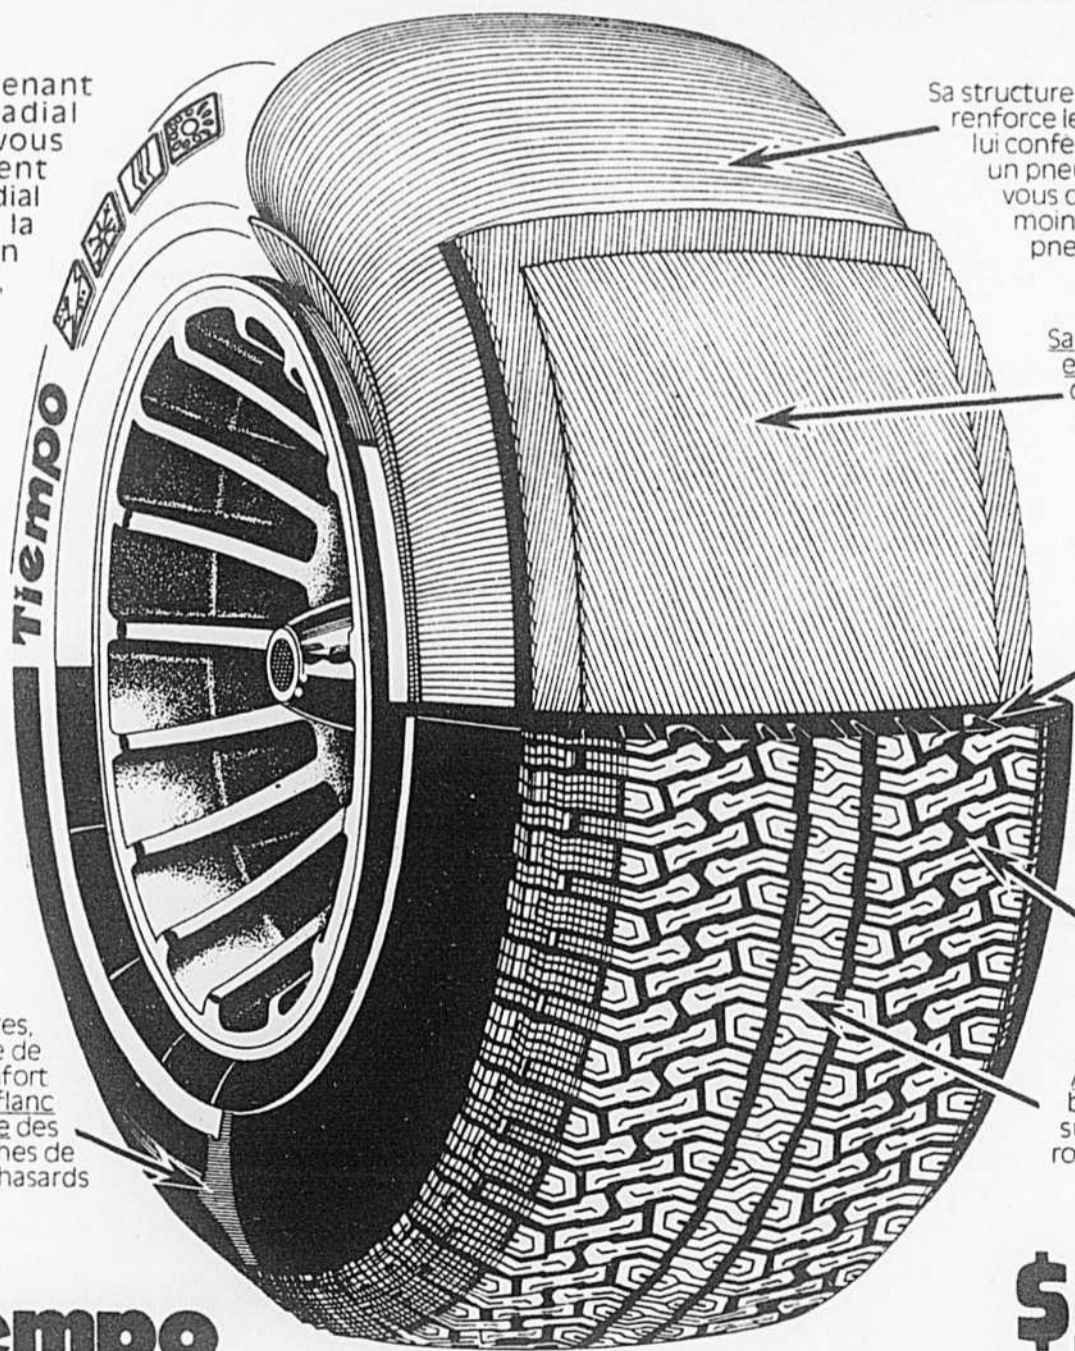

PLUS BESOIN DE CHANGER DE PNEUS L'HIVER!

Tiempo de Goodyear.

Le radial ceinturé d'acier toutes saisons.

Vous pouvez maintenant acheter un pneu radial toutes saisons qui vous donnera le roulement doux et sûr d'un radial en été et qui vaincra la neige et la glace en hiver. Pensez donc, avec Tiempo vous n'aurez peut-être plus jamais à changer vos pneus, l'hiver!