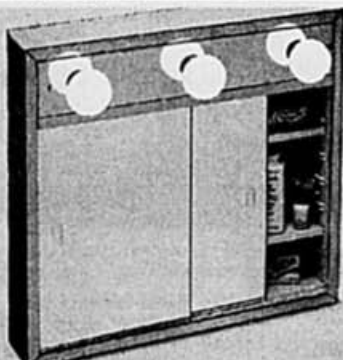

### Économisez 10\$ Pharmacie en saillie\*

Solde **69<sup>95</sup>** ch.

24 x 23". Cadre chromé.  
Portes coulissantes. Étagères  
réglables. Ampoules en  
sus. . . . . Notre prix 79.95

Modèle à cadre de chêne (non illus.)