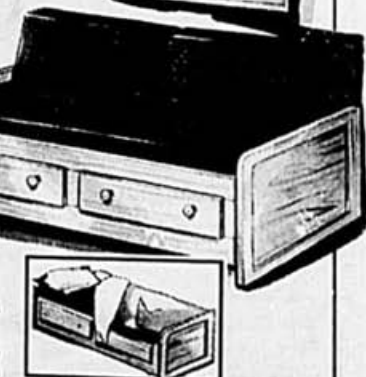

*Non disponible au: 1493, rue Ste-Catherine ouest - 4833, rue Sherbrooke ouest - 301, St-Antoine ouest - 1819, av. Dollard, LaSalle

**Non disponible au: 1493, rue Ste-Catherine ouest - 4833, rue Sherbrooke ouest - 301, rue St-Antoine ouest - 4050, rue Wellington, Verdun - 400, av. Dorval - 1819, av. Dollard, LaSalle