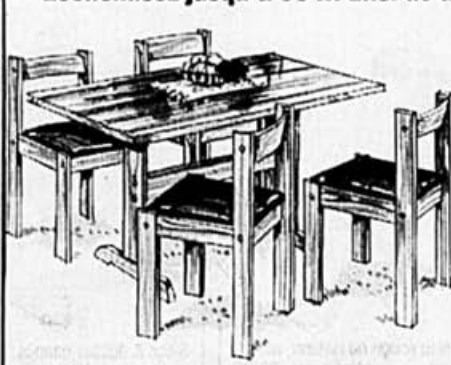

5 pces
249⁸⁸ l'ens.
Notre prix 299.95

3 pces (non illus.)
149⁸⁸ l'ens.
Notre prix 179.95

Chaises suppl.
44⁸⁸ ch.
Notre prix 49.95

Dessus de table mélaminé d'entretien facile. Chaises coussinées en bouleau.

Économisez plus de 80$, canapé modulaire 2 pces**