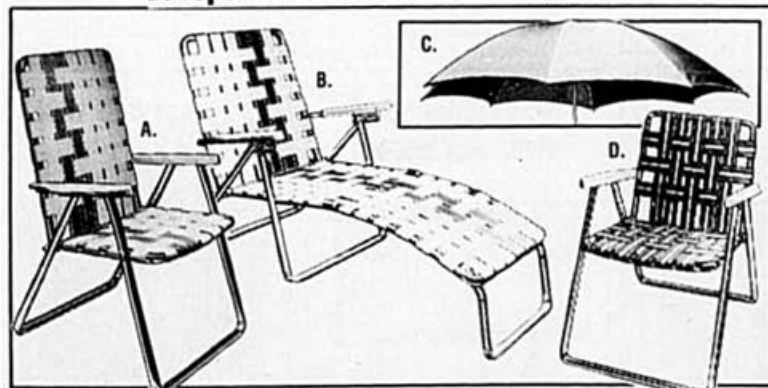

- A. Chariot de jardin blanc**  
Pliant.....Notre prix 59.99 **49<sup>99</sup>** ch.
- B. Chaise à haut dossier\***  
6 positions. Avec coussin. No 714.....Notre prix 84.89 **74<sup>99</sup>** ch.
- C. Chaise longue\***  
6 positions. Avec coussin. No 744.....Notre prix 119.99 **99<sup>99</sup>** ch.
- D. Chaise longue\***  
Sur roues. Avec coussin. No 754.....Notre prix 129.99 **119<sup>99</sup>** ch.
- E. Tabouret à siège moulé\***  
No 734.....Notre prix 29.99 **24<sup>99</sup>** ch.

Un achat de choix! Barbecue au gaz  
40 000 B.T.U., modèle à chariot

shepherd

Économisez 25%  
Housse de barbecue

Notre prix  
**399<sup>99</sup>** ch.

Surface de cuisson de 510 po ca. Brûleurs en acier inoxydable. Indicateur de température, grils de cuisson en fonte de porcelaine, 2 étagères latérales. Réservoir de propane 20 lb inclus.....No S3000

Solde **14<sup>99</sup>** ch.  
Pour barbecues à étagères latérales.....Notre prix 19.99

Économisez plus de 25%  
Pierres de lave

Solde **4<sup>99</sup>** la bte

Boîte de 8 lb.....Notre prix 6.99

Économisez plus de 15%  
Broche de barbecue

Solde **24<sup>99</sup>** ch.

Opération électrique ou à piles. No 8106.....Notre prix 29.99

Économisez jusqu'à 15%  
et reposez-vous confortablement!

- A. Chaise à sangles**  
6 x 10. No 395050.....Notre prix 16.99 Solde **14<sup>99</sup>** ch.
- B. Chaise longue**  
À sangles 6 x 18. No 395051. ....Notre prix 30.99 Solde **27<sup>99</sup>** ch.
- C. Parasol de chaise**  
No 17110. Notre prix 5.99 Solde **4<sup>99</sup>** ch.
- D. Chaises de jardin**  
À sangles 5 x 6. No 506P. ....Notre prix 10.99 Solde **9<sup>99</sup>** ch.