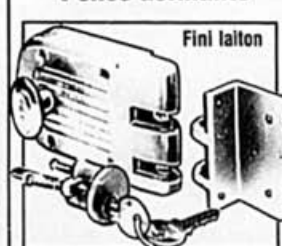

Cylindre simple
No 278X...Notre prix 8.95
7¹⁹
ch.
Cylindre double
No 281X. Notre prix 10.99
8⁹⁹
ch.

Économisez 15%
Poignées de porte