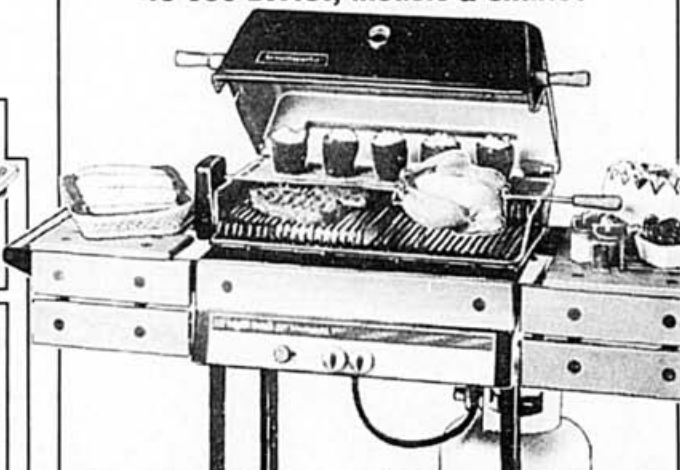

**Économisez 30\$**  
**Bar-B-Q au gaz 20 000 B.T.U.** **199.99** ch.

En fonte d'aluminium. Surface de cuisson de 346 po ca. Brûleur jumelé, allumeur automatique. Grille-réchaud plaqué chrome, étagères latérales en lames de bois, 2 roues de 6". Avec réservoir de gaz 20 lb. . . . . Notre prix 229.99

- A. Chariot de jardin blanc**  
Pliant.....Notre prix 59.99 **49<sup>99</sup>** ch.
- B. Chaise à haut dossier\***  
6 positions. Avec coussin. No 714.....Notre prix 84.89 **74<sup>99</sup>** ch.
- C. Chaise longue\***  
6 positions. Avec coussin. No 744.....Notre prix 119.99 **99<sup>99</sup>** ch.
- D. Chaise longue\***  
Sur roues. Avec coussin. No 754.....Notre prix 129.99 **119<sup>99</sup>** ch.
- E. Tabouret à siège moulé\***  
No 734.....Notre prix 29.99 **24<sup>99</sup>** ch.

Un achat de choix! Barbecue au gaz  
40 000 B.T.U., modèle à chariot

shepherd

Économisez 25%  
Housse de barbecue

Notre prix  
**399<sup>99</sup>** ch.

Surface de cuisson de 510 po ca. Brûleurs en acier inoxydable. Indicateur de température, grils de cuisson en fonte de porcelaine, 2 étagères latérales. Réservoir de propane 20 lb inclus.....No S3000