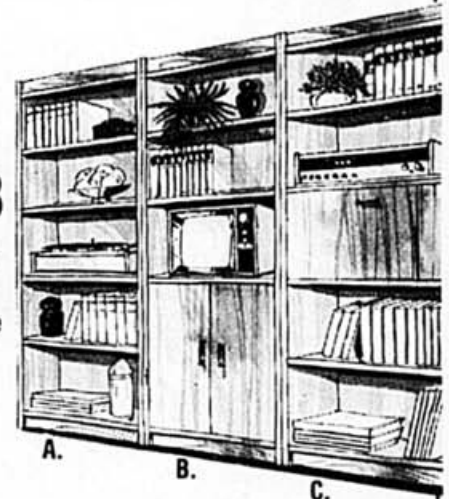

Économisez plus de 20\$, Unités murales fini chêne\*\*

VOTRE  
CHOIX

Solde

**69<sup>88</sup>** ch. unité

A. Unité ouverte à 5 rayons

B. Unité-télé à 2 portes

C. Unité-bar

Unités attrayantes et fonctionnelles!.....Notre prix 89.95