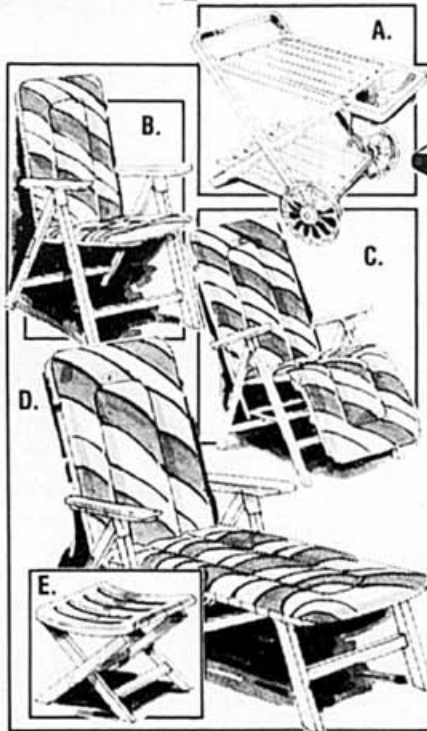

**Économisez 30\$**  
**Bar-B-Q au gaz 20 000 B.T.U.** **199.99** ch.

En fonte d'aluminium. Surface de cuisson de 346 po ca. Brûleur jumelé, allumeur automatique. Grille-réchaud plaqué chrome, étagères latérales en lames de bois, 2 roues de 6". Avec réservoir de gaz 20 lb. . . . . Notre prix 229.99

VOTRE CHOIX

A. Abris-moustiquaire de 9 x 13' ou  
B. Abris-moustiquaire "Casita" de 9 x 12'

Avec moustiquaire en fibre de verre, toit en vinyle amande, cadre d'aluminium antrouille fini émail cuit. No E912P, S912. Notre prix 699,99

# Économisez 30\$ Sur ens. de jardin 6 pces\*

Solde  
**369<sup>99</sup>**  
l'ens.

Ensemble comprenant parasol de 200cm de diam. table de 100cm de diam. en "Werzalite", 4 chaises avec coussins. Recouvrement rayé bleu. Base de parasol en sus.....Notre prix 399.99

- A. Chariot de jardin blanc**  
Pliant.....Notre prix 59.99 **49<sup>99</sup>** ch.
- B. Chaise à haut dossier\***  
6 positions. Avec coussin. No 714.....Notre prix 84.89 **74<sup>99</sup>** ch.
- C. Chaise longue\***  
6 positions. Avec coussin. No 744.....Notre prix 119.99 **99<sup>99</sup>** ch.
- D. Chaise longue\***  
Sur roues. Avec coussin. No 754.....Notre prix 129.99 **119<sup>99</sup>** ch.
- E. Tabouret à siège moulé\***  
No 734.....Notre prix 29.99 **24<sup>99</sup>** ch.