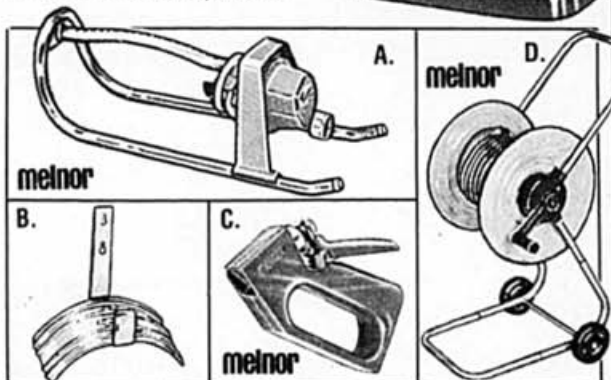

Économisez jusqu'à 25% sur acces. d'arrosage!

A. Arroseur oscillant
Couvre jusqu'à 200m ca. No 61.....Notre prix 7.49 **6⁹⁹** ch.

C. Pistolet d'arrosage
Corps plastique, embout de métal. Notre prix 6.95 **5⁹⁹** ch.

B. Support en métal
Pour ranger votre boyau d'arrosage. No HH95.....Notre prix 1.39 **99^c** ch.

D. Dévidoir à chariot
Pour enrouler 175' de boyau 1/2" No 784.....Notre prix 37.95 **30⁹⁹** ch.