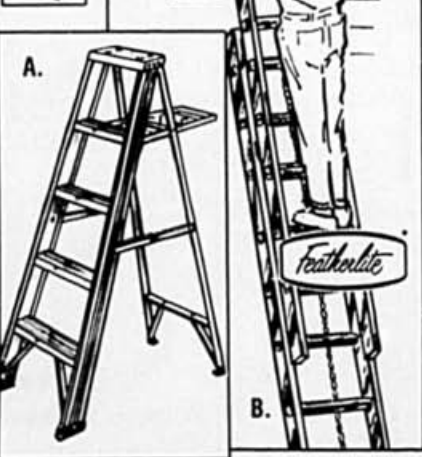

Économisez jusqu'à 10$
Échelle et escabeaux en aluminium

A. Escabeaux robustes... 2 grandeurs!
5' 29⁹⁹ 6' 33⁹⁹
Notre prix 36.95 ch. Notre prix 39.95 ch.
Marches et sous-pattes antidérapantes. No 1405, 1406

B. Échelle à coulisse de 24'
No 1224CC.....Notre prix 89.99 79⁹⁹ ch.

Les bons produits
font de belles réparations!