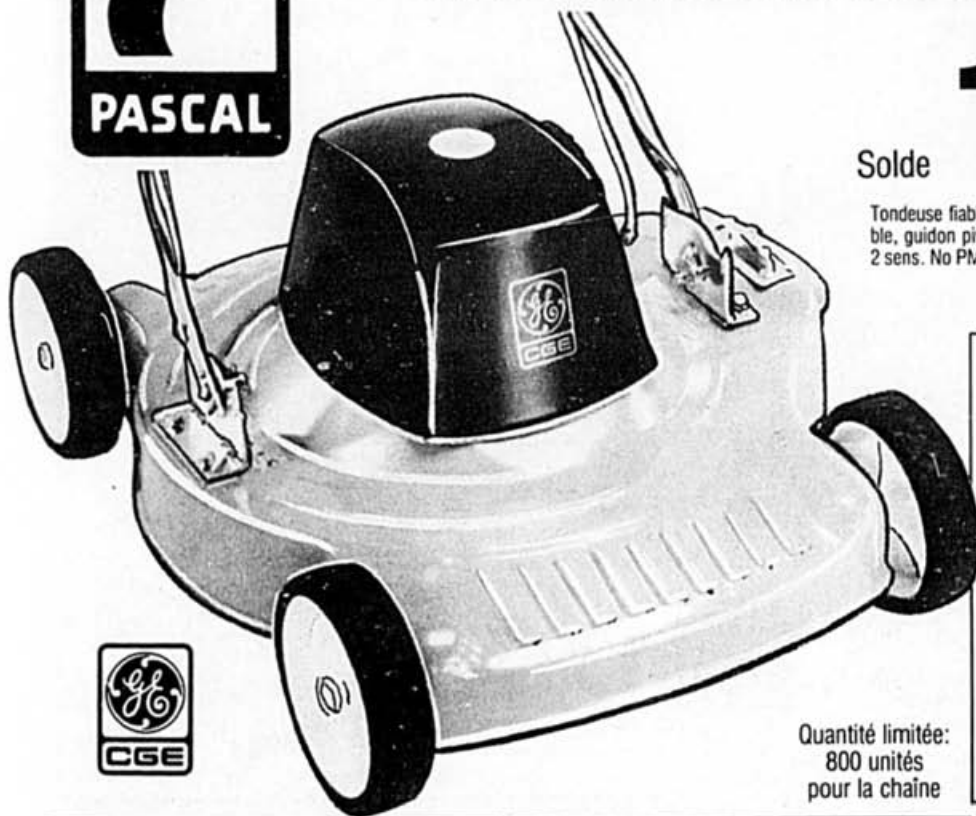

Économisez 8% table  
de jeu pour enfants

Patins à roulettes  
pour enfants

Tondeuse à bulles  
pour enfants

Patins à roulettes  
pour enfants  
**24<sup>99</sup>**

# Tondeuse électrique de 18" à 5 hauteurs de coupe!

Solde **114<sup>88</sup>** ch.

Tondeuse fiable de puissance! Carter en acier durable, guidon pivotant permettant de tondre dans les 2 sens. No PM-100.....Notre prix 119.95