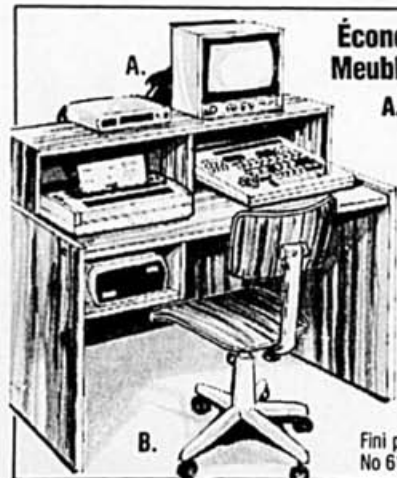

Économisez plus de 10% Meubles de bureau*

A. Table-bureau pour ordinateur

Solde 88⁸⁸ ch.
Fini chêne naturel.
No CT-10.....
Notre prix 99.95

B. Chaise de sténo
Solde 49⁸⁸ ch.

Fini pin & blanc. Pivotante.
No 61.....Notre prix 59.95

Économisez 30%... Garde-Robe fini chêne clair*

Solde 169⁸⁸ ch.

L36 x P20 x L60". Résiste aux taches et aux égratignures.....Notre prix 199.95