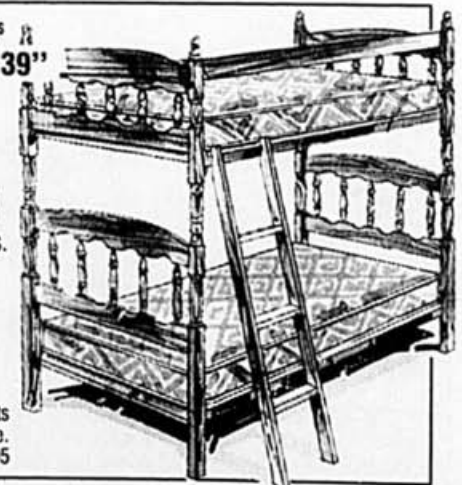

Économisez 60% à Lit superposés 39" fini érable**

Solde 299⁸⁸ l'ens.

Style colonial. Montants de 2". Échelle incluse.
.....Notre prix 359.95