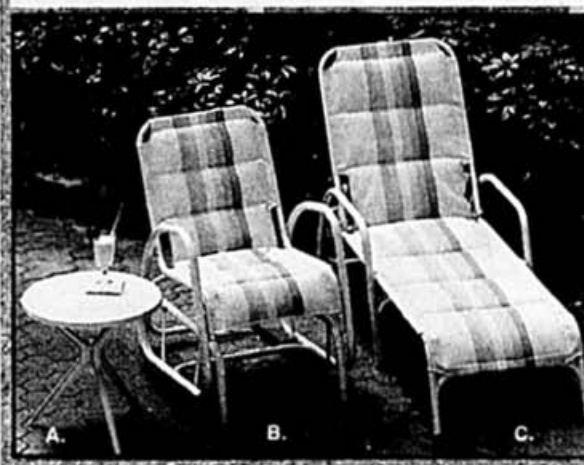

# DESTINATION ÉTÉ

QUINCAILLERIE

**Économisez 30\$**  
**Ens. de jardin "Moonraker" 7 mcx**

**469.99** l'ens.

Ensemble confortable comprenant parasol de 7-1/2' de diam., table métallique de 42" de diam. couleur vanille, 1 nappe & 4 chaises coussinées à contour d'aluminium peint. Base de parasol en sus. . . . Notre prix 499.99  
Solde **9.99** ch.

Base blanche de parasol. Grandeur standard, en plastique. No 3200-02. Notre prix 10.99

**Meubles assortis "Moonraker"**  
**A. Table de métal 19"**  
Couleurs assorties. . . . . **5.99** ch.  
Notre prix 6.99  
**B. Chaise va-et-vient**  
Coussinée. No 390538. **109.99** ch.  
Notre prix 119.99  
**C. Chaise longue coussinée**  
No 390528. . . . . **119.99** ch.  
Notre prix 129.99