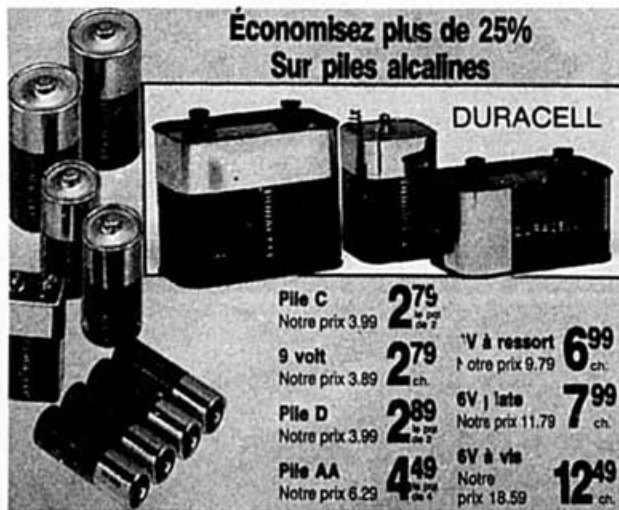

Pile C **2⁷⁹** le pqt. de 7
Notre prix 3.99

9 volt **2⁷⁹** ch.
Notre prix 3.89

Pile D **2⁸⁹** le pqt. de 7
Notre prix 3.99

Pile AA **4⁴⁹** le pqt. de 4
Notre prix 6.29

1.5V à ressort **6⁹⁹** ch.
Notre prix 9.79

6V j late **7⁹⁹** ch.
Notre prix 11.79

6V à vis **12⁴⁹** ch.
Notre prix 18.59

Économisez plus de 30%
Ens. de 2 crochets