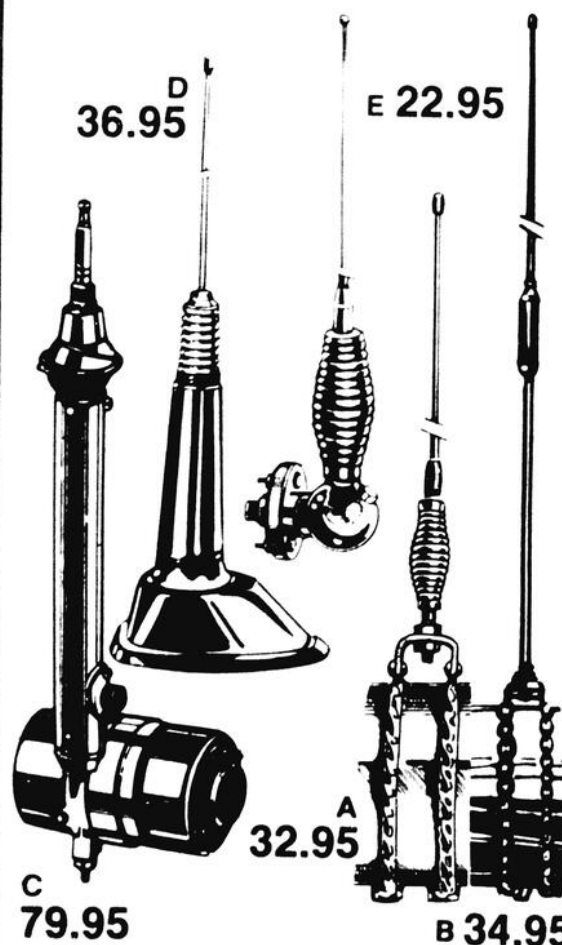

Antennes pour SRG (« CB ») mobiles

A Antenne 102" en fibre de verre pour pose sur pare-chocs. Chaines doubles ajustables, support, ressort chrome, ferrures, manchon en vinyle pour chaines, agrafe de gouttière et notice explicative. Câbles non-inclus. 21-927 ..... 32.95

B Antenne à charge centrale. Peut être montée sur pare-chocs. Résonateurs à dimensions majorées et tige supérieure ajustable pour agencement précis. Support et 2 chaines réglables. Manchon de vinyle et ferrure de montage compris. Câbles et connecteurs non-inclus. 21-944 ..... 34.95

C Antenne rétractable SRG (CB) AM/FM. Escamotage électrique contre le vol. Self centrale assure un excellent rendement et le répartiteur isole les signaux AM/FM de la radio générale (CB). T.O.S. réglable. Longueur hors tout de 34". Câble de 20" et ferrure inclus. 21-971 ..... 79.95

D Antenne en graphite. Les importantes qualités de l'acier inoxydable et du fibre de verre sont ici combinées dans un fouet en graphite. Demeure à la verticale même à haute vitesse. Fixation instantanée au centre ou sur l'un des côtés du couvercle du coffre. Câble 16' et connecteur fournis. 21-975 ..... 36.95

E Antenne en acier inoxydable peut être montée sur toute surface unie de votre voiture. Borne à pattes. Fouet de 102" en acier inoxydable. Ressort triplement chromé. Câbles non-inclus. 21-1094 ..... 22.95

Radio Shack

Les prix indiqués dans cet encart sont en vigueur aux magasins Radio Shack et constituent un max