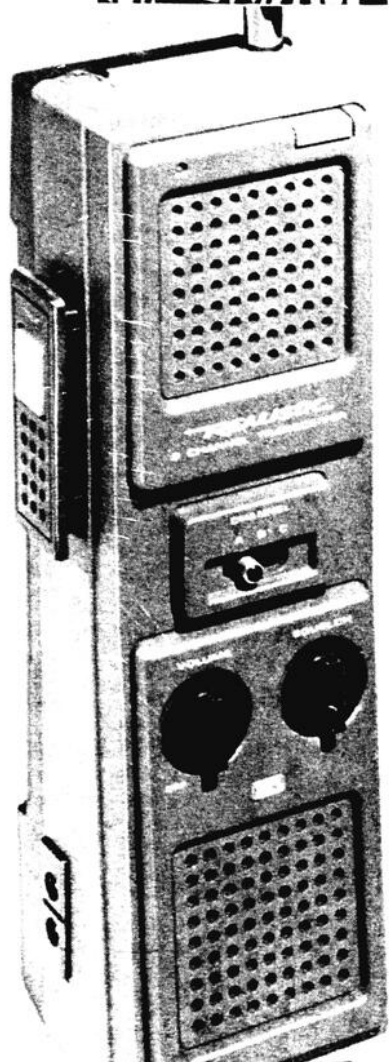

59⁹⁵
Prix courant 79.95

RABAIS de \$6
REALISTIC
Radio de poche
AM/FM Deluxe

Doté d'un commutateur pour le réglage du ton, un amplificateur FM-RF et un filtre céramique pour un son FM extraordinaire. Aussi muni d'un haut-parleur de 2-1/2" et d'une CAF incorporée au FM pour une écoute sans dérive. Offert avec une pile 9 V et écouteur. 12-862

Prix courant 22.95
16⁹⁵

Les postes mobiles Real

LIQUIDATION

RABAIS
de \$10

Walkie-talkie
pour
l'au-dehors

Le TRC-73 est un appareil compact et robuste. Le choix des amateurs de l'au-dehors. Puissance de 100 mW et récepteur superhétérodine sensible. Doté de cristaux pour le canal 14, antenne télescopique et pile 9V. 21-173

Prix cour. 26.95 chac.

16⁸⁸
chac.

LIQUIDATION

RABAIS
de \$15

Walkie-talkie
SRG (« CB »)
3 canaux

Le TRC-27 de Realistic est doté d'une puissance d'entrée de 100 mW, réglage silencieux, audiofréquence équilibrée, haut-parleur et microphone individuels. Utilise 8 piles "AA" (incluses) ou 10 piles nicad rechargeables (non-incluses). Cristaux pour canal 14. Autres cristaux facultatifs disponibles pour utilisation de deux canaux supplémentaires. 21-113