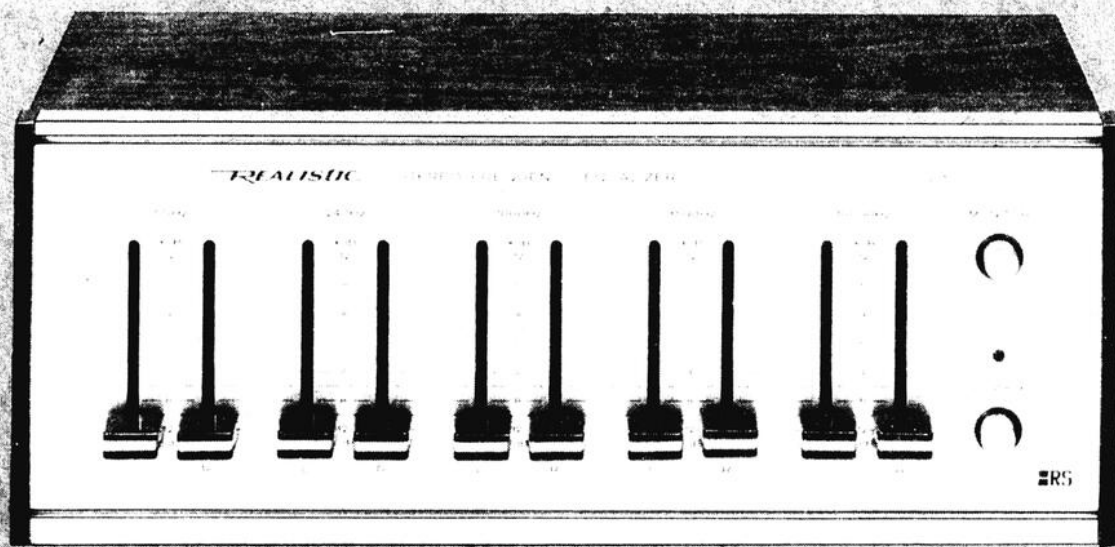

119⁹⁵ *Prix courant 219.95*

Empilez-les ou placez-les une à côté de l'autre.

Étagères emboîtables

39⁹⁵

Vous pouvez maintenant monter votre propre ensemble d'étagères et en ajouter d'autres au besoin. Ajustables en deux positions -1-1/2" entre chacune. Fini similinoyer. Dimensions complètes: 28 x 23-3/4 x 15-1/2". 42-3010