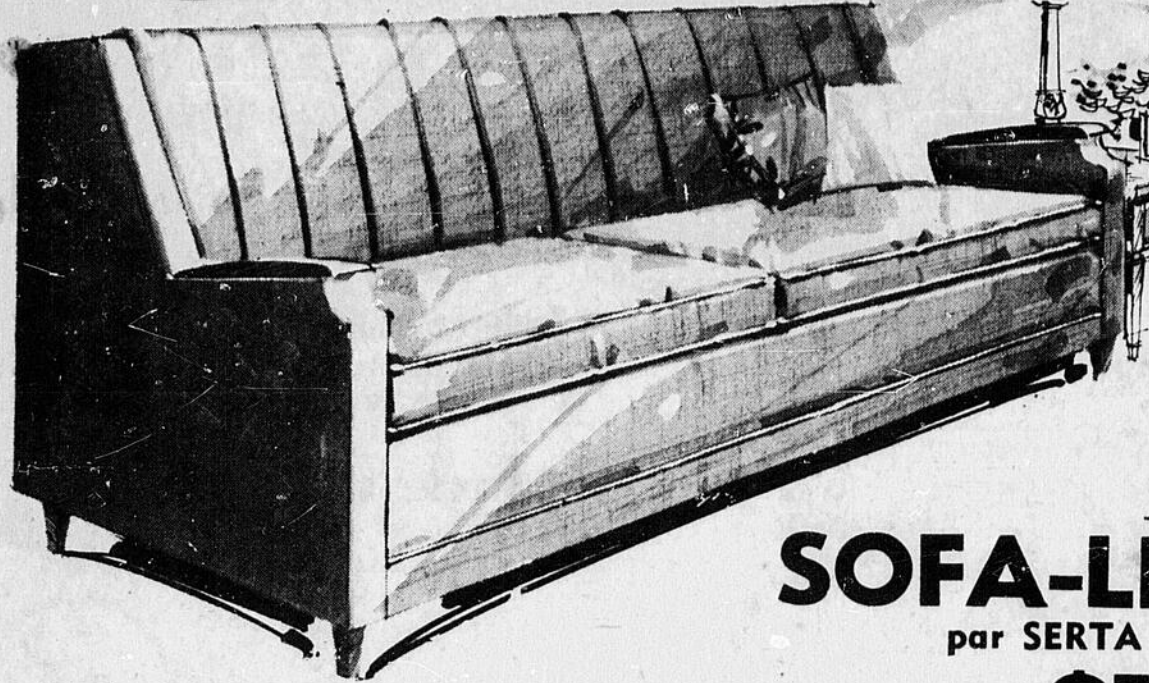

PRIERE DE COMPARER NOS PRIX PARTOUT!

- HAUTEUR DE LIT CONFORTABLE!
- AJOUTEZ UNE AUTRE CHAMBRE A COUCHER A VOTRE DEMEURE EN QUELQUES SECONDES!
- DIVANS INCLINABLES POUR NETTOYAGE FACILE!

SOFA-LITS par SERTA

Par les fabricants du fameux "Perfect Sleeper"

Style contemporain élané avec dossier cannelé et accoudoirs garnis de moyer. Le matelas Serta pour deux, confortable, fiable et à transformation rapide, est ingénieusement contenu dans ce populaire modèle. Coussins en mousse de 5 pouces d'épais et revêtements de longue durée.

$169