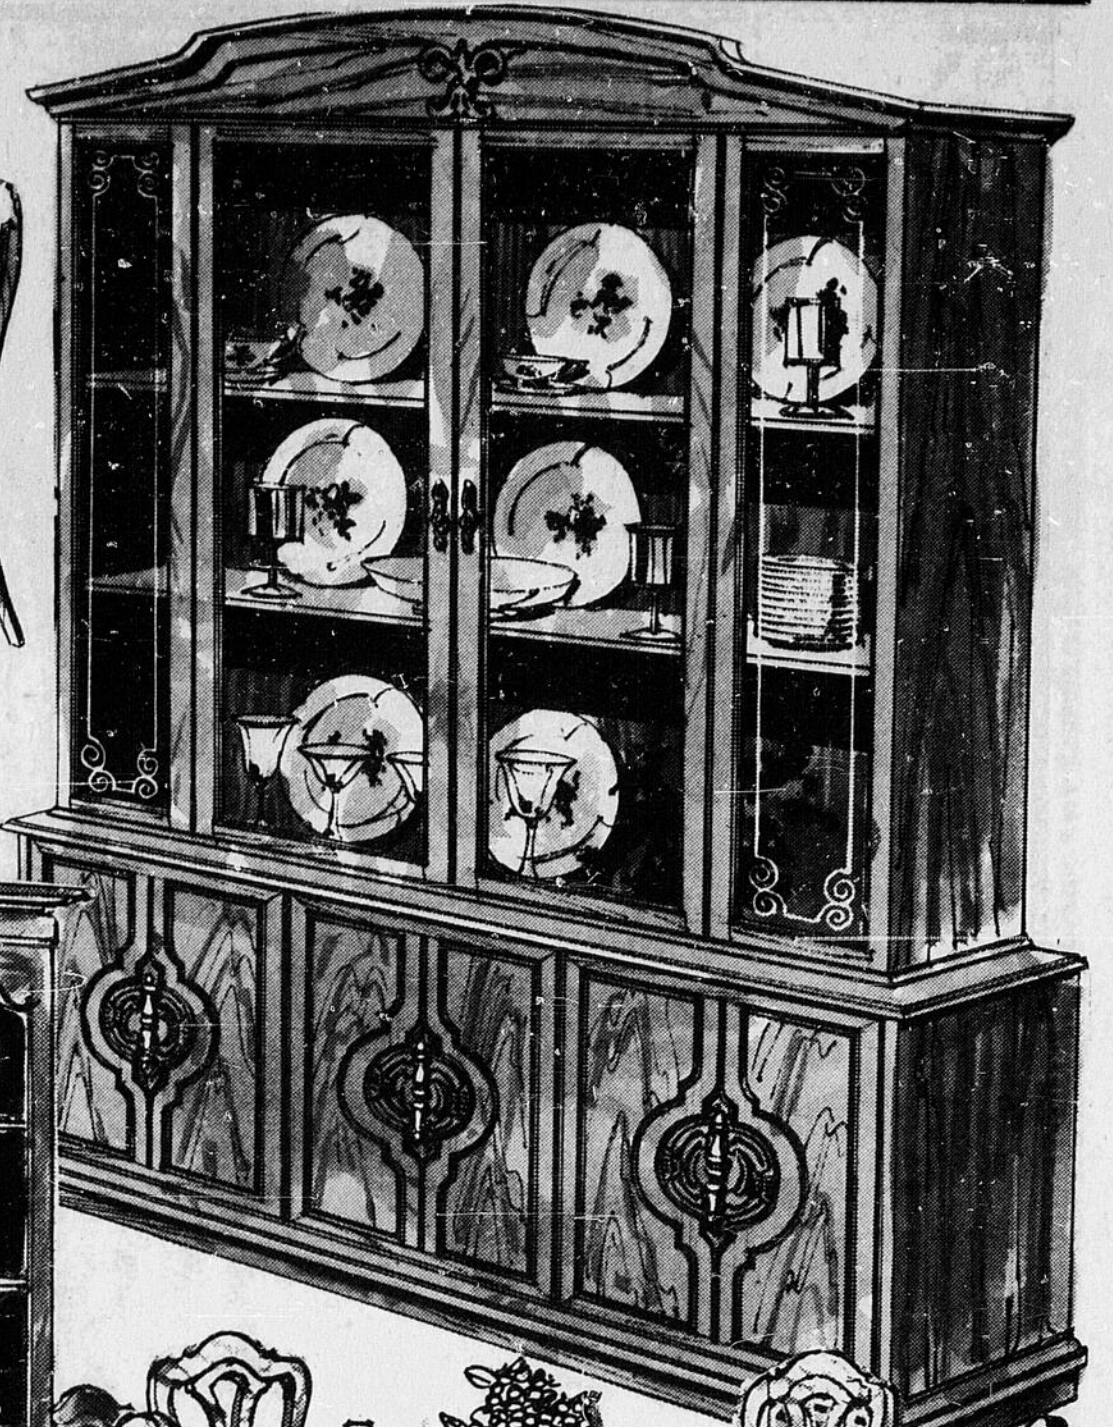

MOBILIERS de SALLE à MANGER de SUPERBE QUALITE

Bas prix incroyable pour ce

Mobilier de luxe de salle à manger de 9 pièces par Hespeler

Un ameublement conçu pour faire de votre foyer une villa romantique. Les portes du cabinet sont sculptées profondément. Travaillé dans la pacane de Sienna de qualité avec l'excellence que s'est acquise Hespeler pour ses beaux ameublements. Buffet de 66" x 18" x 32" de haut avec un vaisselier de 63" x 15" x 48" de haut et des étagères légères en verre. La table de 40" x 60" s'ouvre jusqu'à 100". Les chaises droites avec accoudoirs se remarquent par leurs sièges en mousse et leurs dossiers en jonc.

MOBILIER de 9 mcx

$795