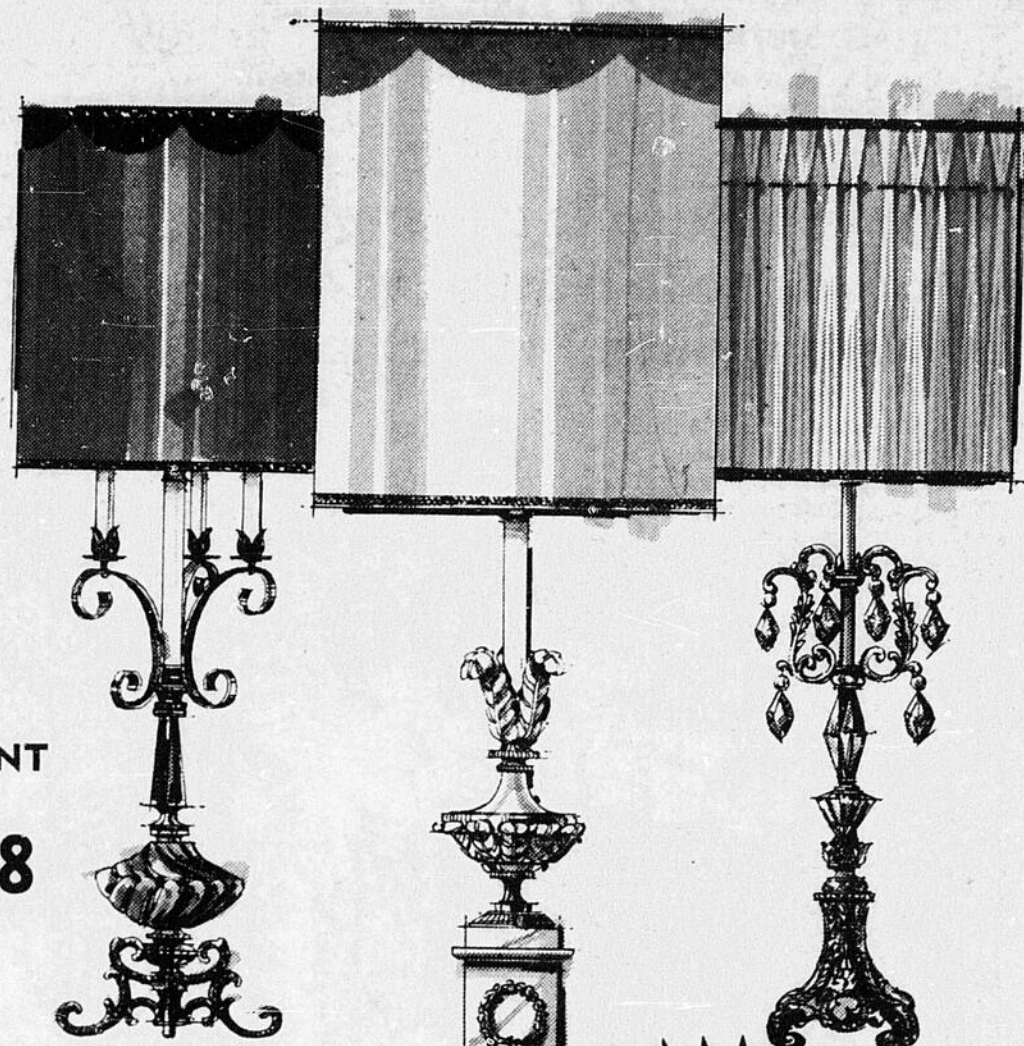

MAINTENANT **\$14.88**

Majestueuses lampes de table 3 jolis modèles... UN SEUL PRIX.

ESPAGNOL. Une lampe majestueuse de 38" de haut avec motifs volutés décoratifs espagnols et réservoir en verre soufflé, ambre ou rouge à la base. Un choix de socle noir avec abat-jour en doré ou socle noir avec abat-jour rouge en velours.