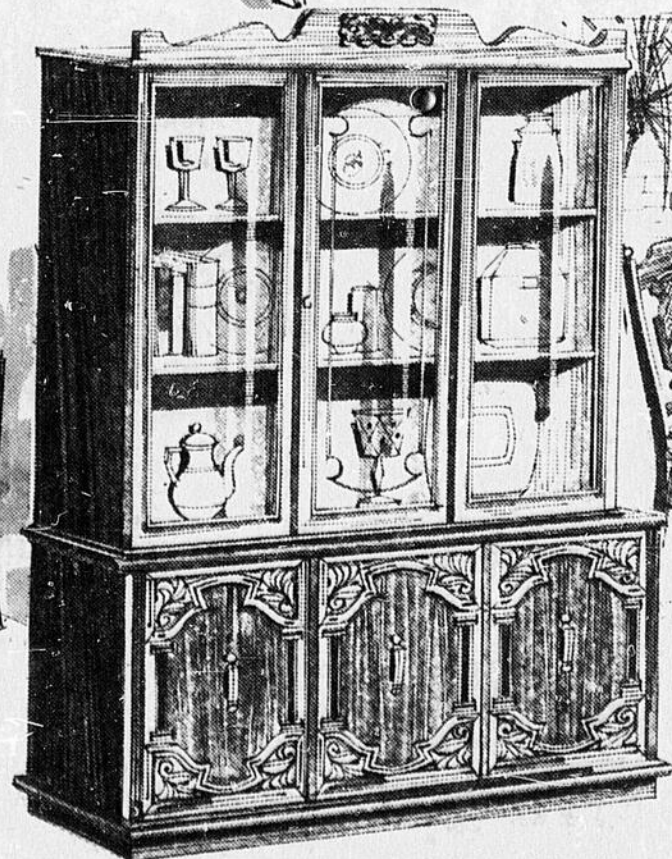

MOBILIER DE SALLE A MANGER DE STYLE MEDITERRANEEN

Mobilier de salle de 7 mcx respirant à profusion l'atmosphère espagnole. Proportions classiques, charme intrinsèque, lignes vigoureuses et embellissantes évidents dans ce nouveau style. Et le bois sculpté et les ferrures authentiquement espagnoles à la fois. Le merveilleux fini en chêne "Twilight Spanish" avec placage en chêne et construction en bois dur solide. Le mobilier comprend un buffet de 60" x 18" x 30" de haut, un vaisselier de 60" x 14" x 34" de haut et une table rectangulaire à rallonge. Les quatre chaises droites se caractérisent par des revêtements en soie damassée importée et des sièges en mousse.

$499

Modèle impeccable avec de ravissantes sculptures dans la belle pacane. Lignes puissantes, moulures originales, courbes expressives... tout accentue ce beau modèle méditerranéen. Mobilier de 7 mcx comprenant un buffet de 50" x 16" x 27 1/2" de haut avec deux portes, étagère et tiroir pour argenterie. Un vaisselier de 49" x 12 1/2" x 47" de haut. Table ovale à rallonge de 58" x 42" s'ouvrant jusqu'à 70". Quatre chaises droites à dossiers en jonc.

UNE AUBAINE REMARQUABLE A SEULEMENT

$549

PRIERE DE COMPARER NOS PRIX AILLEURS!