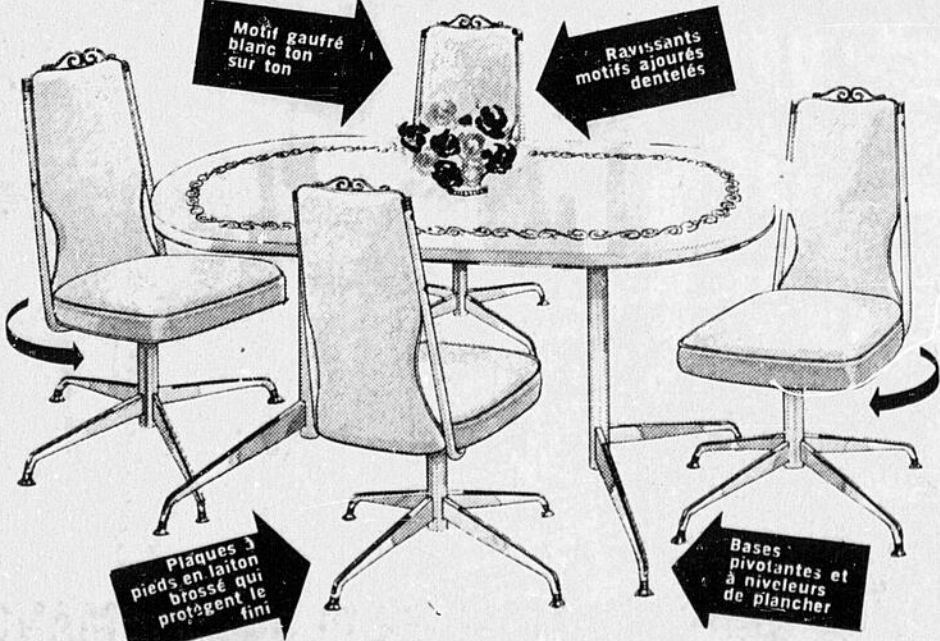

DINETTE BLANCHE ANTIQUE

Une table blanche os antique distinguée et ovale de 36" x 48" pouvant s'ouvrir jusqu'à 60", et à motif en volute dorée. Quatre chaises à dossier surélevé profilé et à garniture en volute dorée. Les sièges et dossiers en mousse coussinée sont recouverts de vinyle renforcé avec blanc gaufré sur un motif blanc.

$ 139