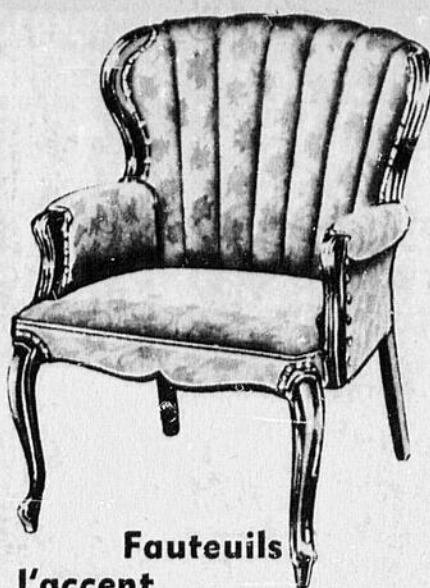

Fauteuils à l'accent Provincial Français

Revêtement matelassé très riche, garni-ture de bois fruitier resplendissant. Le dossier sectionné est entièrement bourré de mousse. Le style grand luxe, la ri-chesse des détails, de ce fauteuil sont une accolade à la distinction.

A prix très spécial: seulement **$59.50**

Tous les articles exactement tels qu'illustrés