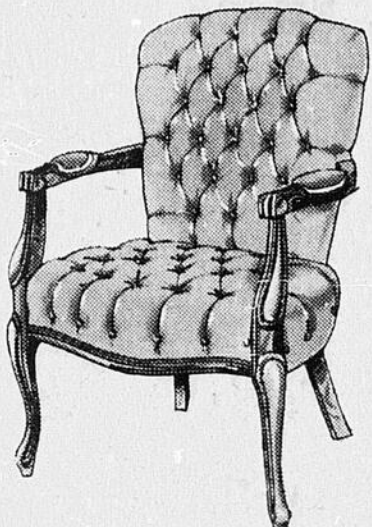

Fauteuils provinciaux

Des fauteuils français de foyer, à riches cadres sculptés et en bois fruitier, cerisier. Les sièges et dossiers sont capitonnés à la main, en plus d'être en bourre de mousse pour un confort supérieur. Le dessous du siège est à ressorts en acier trempé. A bro-cart divers.

$69