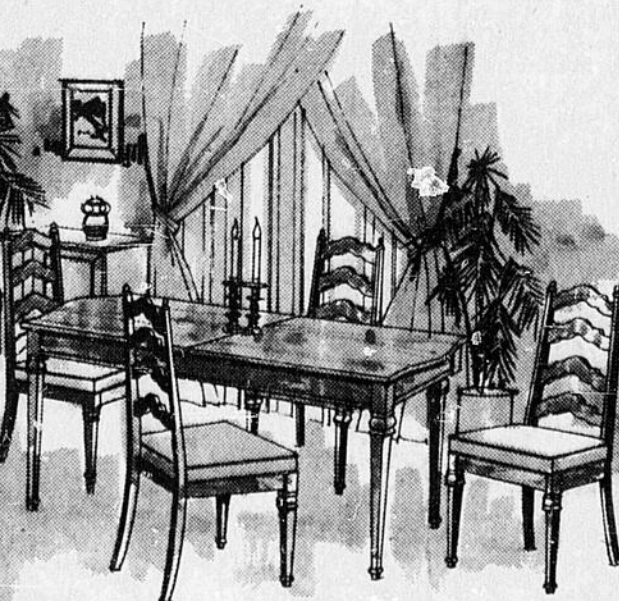

MOBILIER DE SALLE A MANGER DE STYLE MEDITERRANEEN

Mobilier de salle de 7 mcx respirant à profusion l'atmosphère espagnole. Proportions classiques, charme intrinsèque, lignes vigoureuses et embellissantes évidents dans ce nouveau style. Et le bois sculpté et les ferrures authentiquement espagnoles à la fois. Le merveilleux fini en chêne "Twilight Spanish" avec placage en chêne et construction en bois dur solide. Le mobilier comprend un buffet de 60" x 18" x 30" de haut, un vaisselier de 60" x 14" x 34" de haut et une table rectangulaire à rallonge. Les quatre chaises droites se caractérisent par des revêtements en soie damassée importée et des sièges en mousse.

$499

Modèle impeccable avec de ravissantes sculptures dans la belle pacane. Lignes puissantes, moulures originales, courbes expressives... tout accentue ce beau modèle méditerranéen. Mobilier de 7 mcx comprenant un buffet de 50" x 16" x 27 1/2" de haut avec deux portes, étagère et tiroir pour argenterie. Un vaisselier de 49" x 12 1/2" x 47" de haut. Table ovale à rallonge de 58" x 42" s'ouvrant jusqu'à 70". Quatre chaises droites à dossiers en jonc.

UNE AUBAINE REMARQUABLE A SEULEMENT

$549

PRIERE DE COMPARER NOS PRIX AILLEURS!