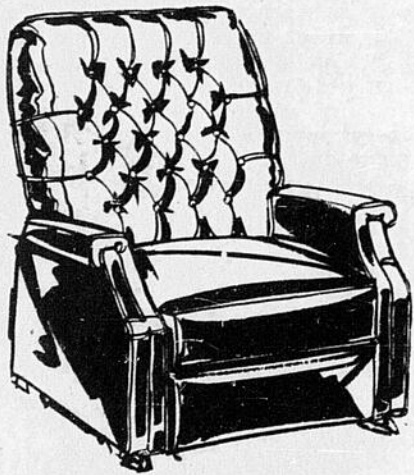

Berceuses inclinables à dossier coussiné

Oubliez tout dans cette berceuse unique pour le confort. Elle vous offre 3 positions de détente en plus de vous bercer. La charpente est en bois dur séché au four. Le revêtement est en vinyle étiré. Le dossier, le siège et les accoudoirs sont bourrés de mousse épaisse et le socle est fait de ressorts en acier trempé.

$89