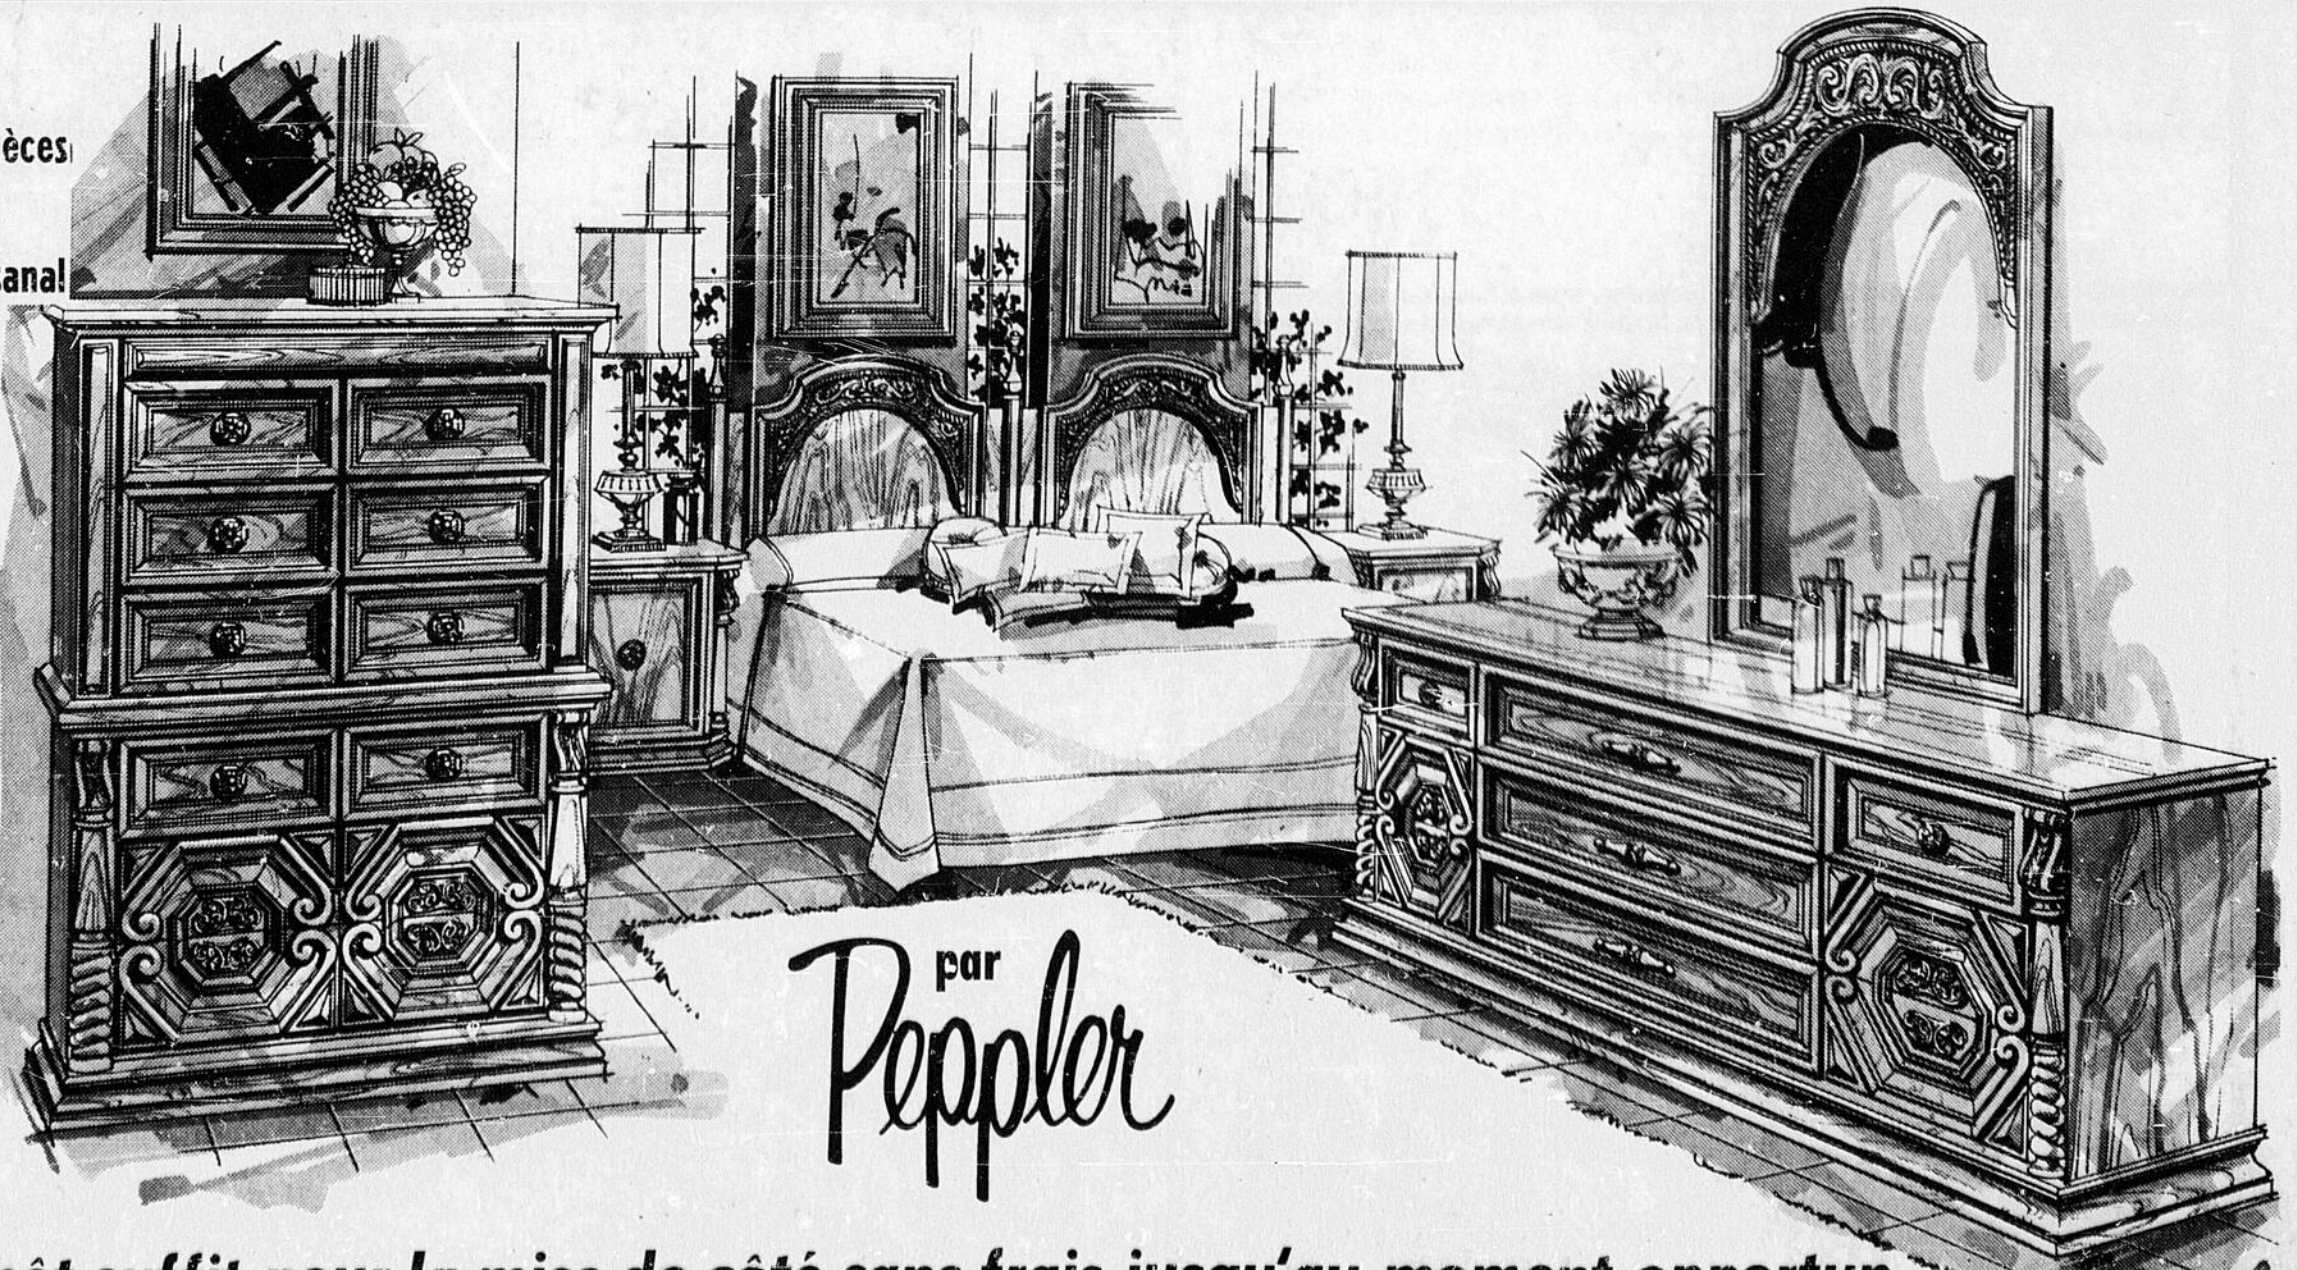

par *Pepler*

Un modique dépôt suffit pour la mise de côté sans frais jusqu'au moment opportun

ANDREW MALCOLM! GIBBARD! KROEHLER! DIXIE!