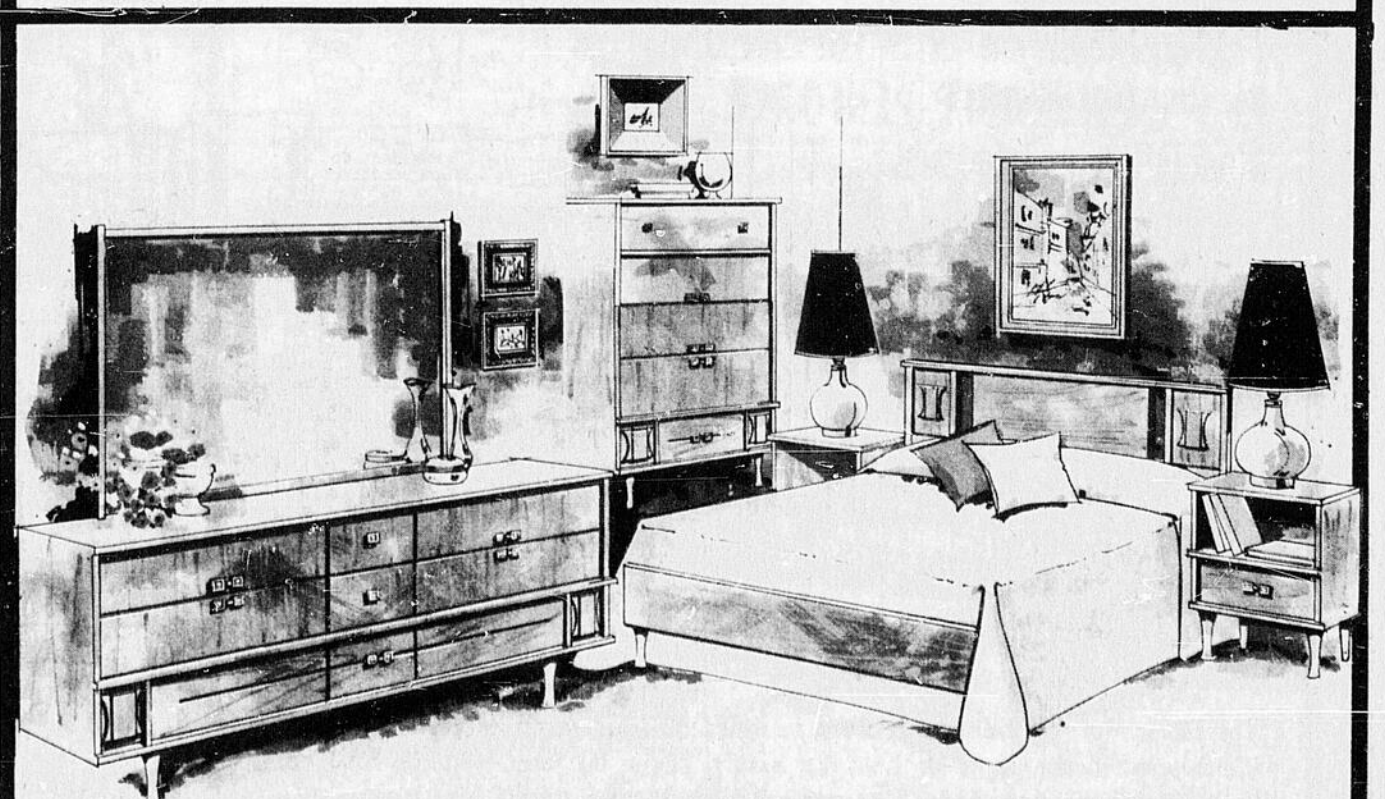

\$299

MAINTENANT SEULEMENT

SUPERBE MOBILIER DE CHAMBRE A COUCHER CONTEMPORAIN DE 3 MORCEAUX

avec miroir à large cadre anti-ombrage

Voici l'occasion de meubler la chambre de vos rêves... chaque morceau est d'un fini noyer très riche avec bordures foncées. Le prix spécial plaira à votre budget... voyez ce miroir à large cadre anti-ombrage et les poignées de tiroirs les plus charmantes qui soient. La triple commode mesure 64" x 18" avec un miroir de 52 pouces. Le chiffonnier mesure 34" x 18". Le lit est surmonté d'une bibliothèque avec deux portes coulissantes.

\$299

Une aubaine extraordinaire: seulement

Mobilier de chambre à coucher contemporain de 3 morceaux

Ce mobilier artisanal cajolé quant aux détails se compare à des meubles beaucoup plus dispendieux. Fait des meilleurs bois durs et de contreplaqués en pacane de 5 épaisseurs. Montage de qualité avec tiroirs à joints en queue d'aronde et centre de tiroir en nylon avec guides latéraux qui permettent un glissement parfait. L'ensemble comprend une triple commode de 60" x 18" x 30" de haut avec un miroir encadré de 24 on. et de 48" x 32" qui s'ajuste. Haut chiffonnier de 5 tiroirs et lit à panneau.

\$239

**LE NOUVEAU
OTTOMAN
LIT
MAINTENANT**

\$39

Élégant... commode... utile. L'ottoman traditionnel à fortes dimensions mesurant 27" x 24" et 18" de haut. Il peut asseoir deux personnes dos à dos lors d'une partie ou peut simplement permettre de vous reposer les pieds. Il s'ouvre en un lit pleine longueur de 27" x 72" en un clin d'œil pour l'invité qui ne peut retourner chez lui. Matelas en polymousse confortable de 4 pouces d'épaisseur. Pas de problème de remisage. Un article nécessaire en tout foyer.