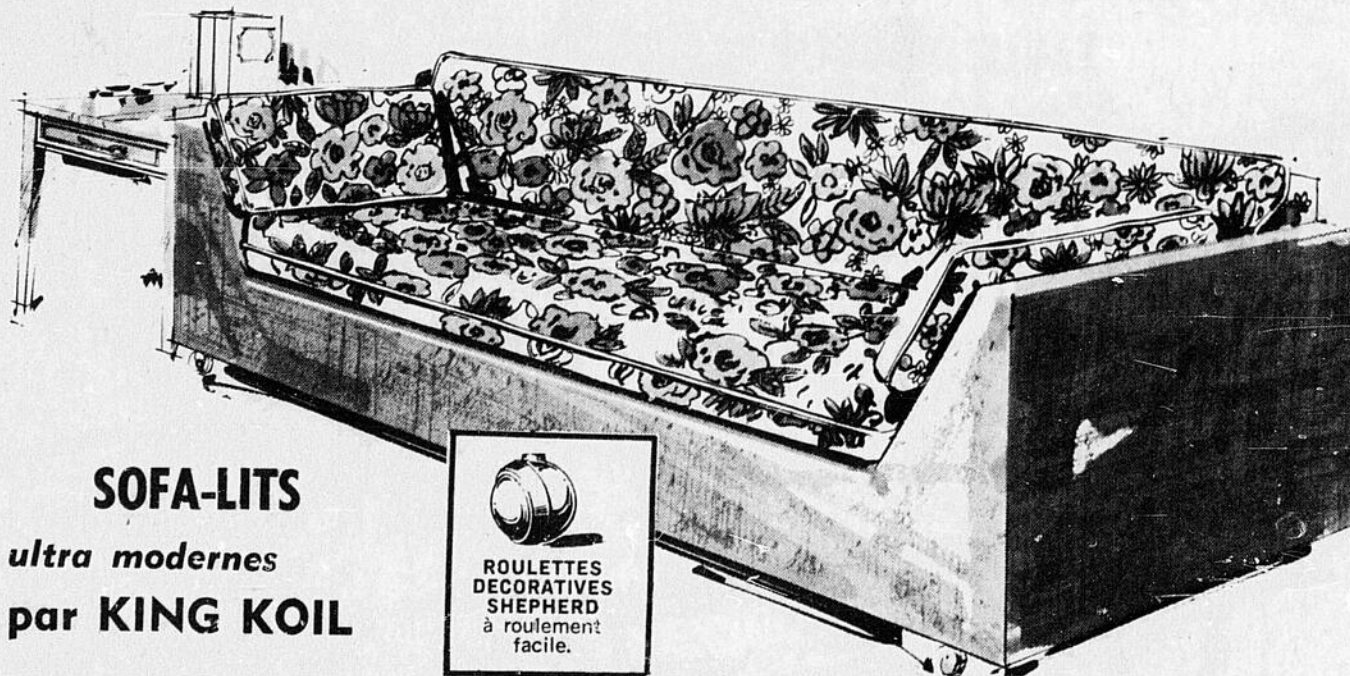

SOFA-LITS ultra modernes par KING KOIL

Conçu avec goût dans le but de demeurer à la mode pendant des années. Imprimé floral pleines couleurs sur le siège, le dossier et les coussins, avec du nylon broissé assorti aux couleurs unies. Le matelas s'ouvre et voilà un lit double pleine grandeur. Siège et dossier en bourre de mousse avec coussins de côté assortis en mousse. Roulettes Shepherd pour un déménagement et un nettoyage facile.

MAINTENANT

$229

Tous les mobiliers exactement tels qu'ilustrés