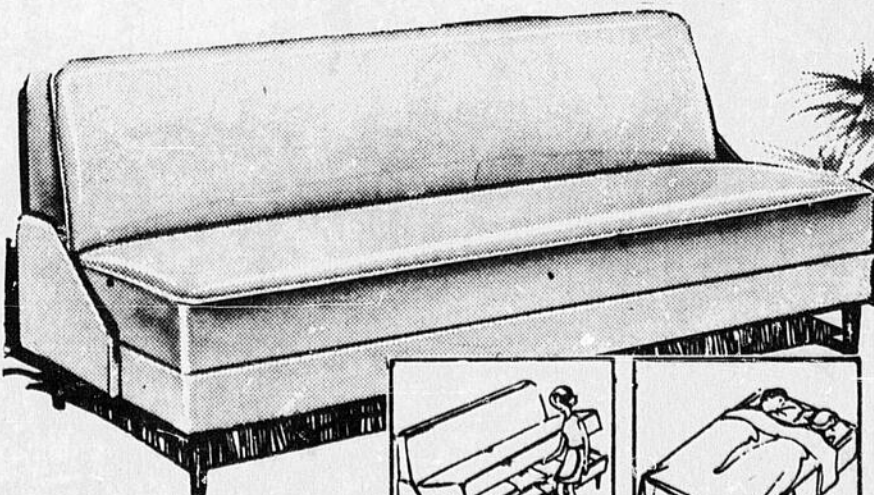

DIVANS-LITS COMPACTS

Votre choix du MODERNE ou du COLONIAL! Vinyle lavable! Ratine épaisse! Ou revêtements à imprimé colonial! Divans confortables se transformant en lits doubles. Six pieds de long et espace pleine longueur pour sommeiller.

VOTRE CHOIX