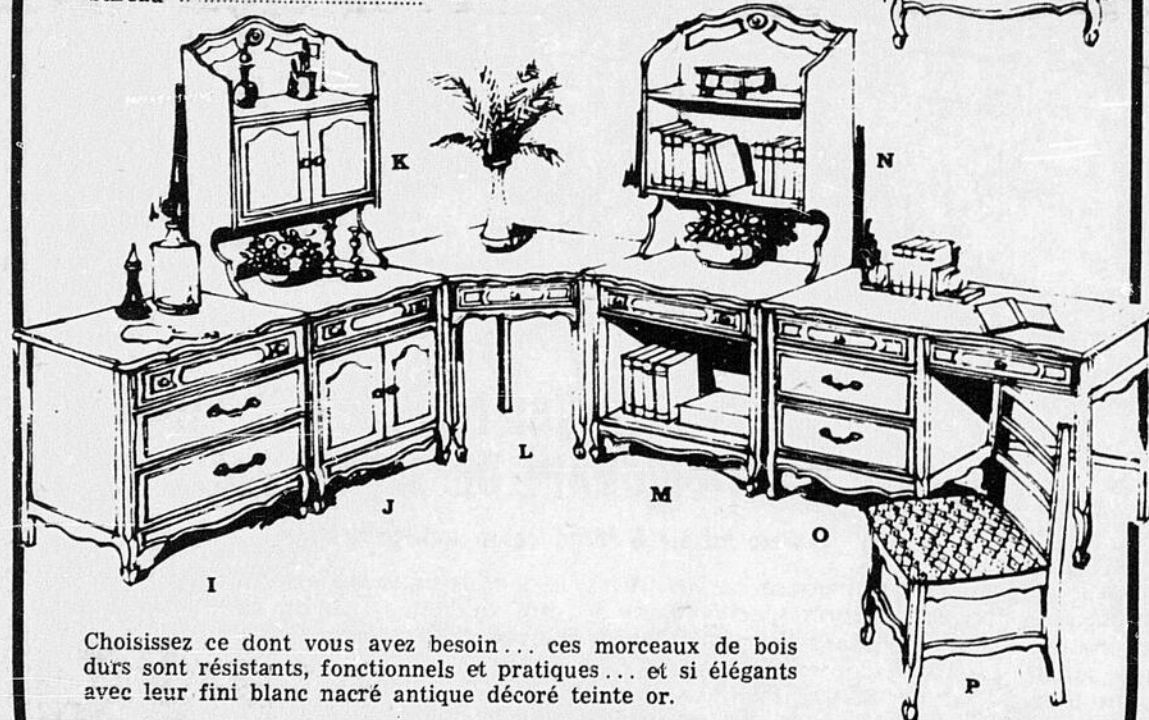

Choisissez ce dont vous avez besoin... ces morceaux de bois durs sont résistants, fonctionnels et pratiques... et si élégants avec leur fini blanc nacré antique décoré teinte or.