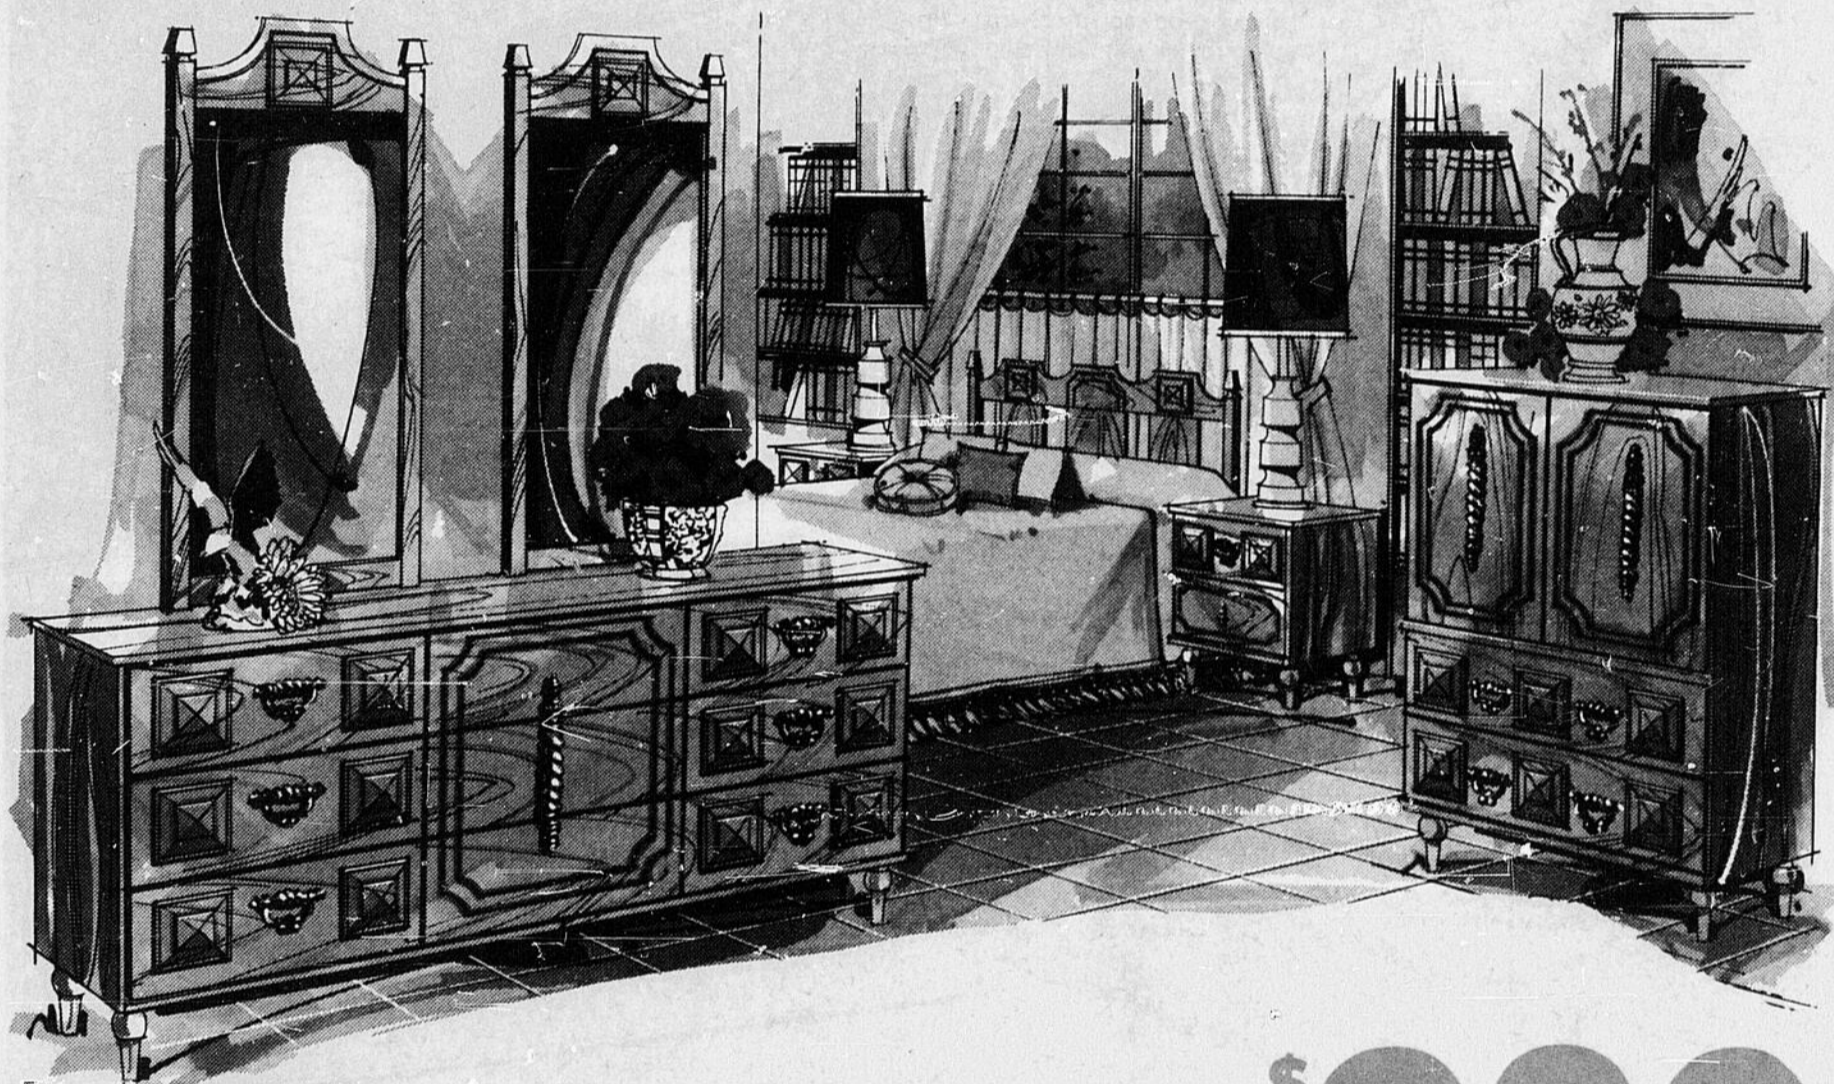

VENTE

D'OUVERTURE!

Des **ECONOMIES SURES** sur des
AMEUBLEMENTS de GRAND STYLE

L'influence méditerranéenne dramatique

Il y a quelques mois, nos acheteurs ont pris des dispositions spéciales lorsque nous avons vu ce modèle à l'état de plan. Nous avons fait un achat volumineux afin de pouvoir les offrir à prix très modique. Cet ensemble est de bonne confection et porte au devant d'abondantes sculptures, des ferrures antiques et un adorable fini noyer vénitien. La commode triple de 64 pouces a deux miroirs encadrés de 20" x 44". Spacieux chiffonnier à portes et lit sculpté

$239