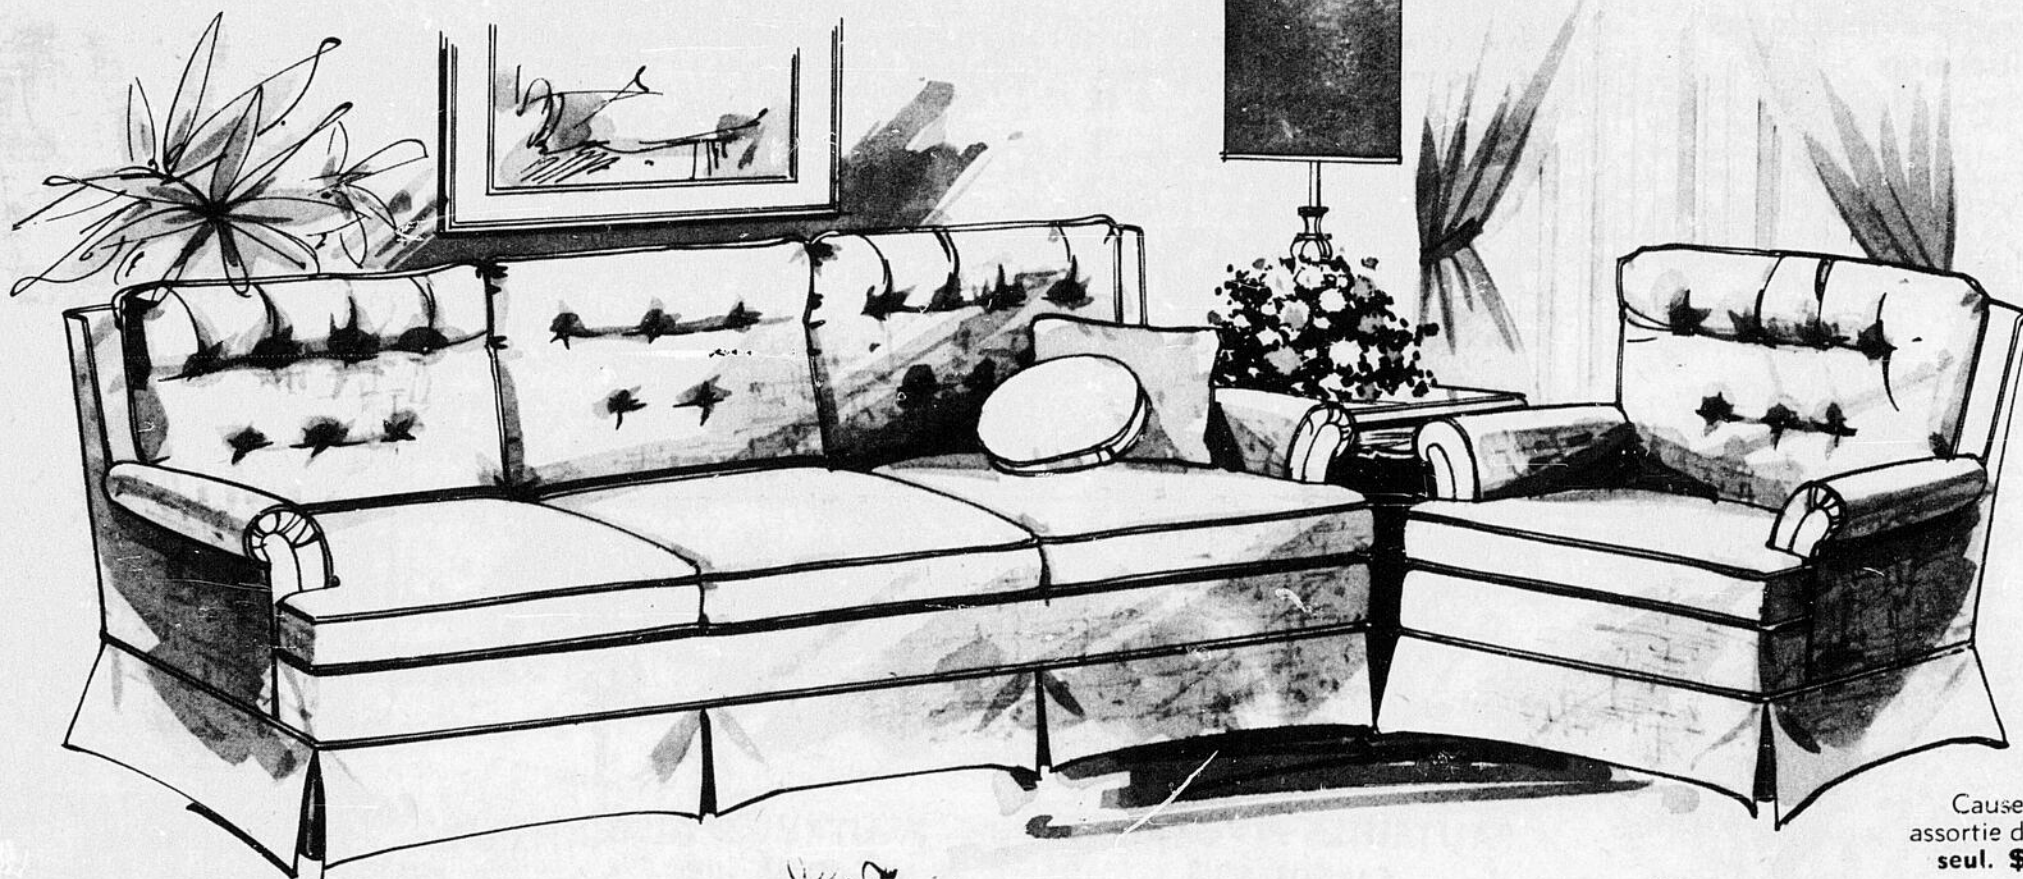

* Herculon, marque de commerce enregistrée.

Sklar

Des aubaines incroyables sur ce luxueux mobilier qui vous accueille comme un lit

Nous avons réuni, classe, chaleur, et authenticité, qui font que ce mobilier sera toujours de mise. Le sofa de 86 pouces et la chaise sont recouverts d'un tissu à motif multicolore. Les dossiers coussinés sont des gages de confort absolu. Coussins recouverts et bien dodus, cantonnière amovible, rebords à ressorts très flexibles. L'intérieur est digne du confort extérieur grâce, en particulier, à la charpente de bois dur et aux socles de ressorts en acier trempé.

SOFA et CHAISE, MAINTENANT

\$ 368

Causeuse assortie de 58" seul. \$198

MODELE COLONIAL PIQUE DE 2 MORCEAUX

Forme élégante et accueillante à la façon des pionniers de l'Amérique.

Si vous recherchez le grand confort et le grand style... vous les avez trouvés. Motifs élégants mis en relief, coussins de mousse liés en Fortrel, et dossiers élevés coussinés avec 4 pouces de mousse. Ailerons et traversants bourrés de mousse pour un confort maximal. Le revêtement est enduit de "Scotchgard". Cantonnière morcellée très attrayante.

\$ 359

KROEHLER

La collection **Détente** de KROEHLER

L'ENSEMBLE KROEHLER ULTRA-MODERNE 2 MORCEAUX EN HERCULON

Un dossier sectionné met en relief ce sofa élégant et élancé qui mesure 90 pouces. Le sofa et la chaise portent avantageusement sur des pieds et garnitures en orme solide fini noyer reluisant. Confort assuré grâce aux coussins Kroehler "C/Lux" avec intérieur de mousse et revêtement en fibres de coton. Revêtement en Herculon indestructible, teintés d'es plus attrayantes, super-résistant aux taches et souillures, de grand teint, facilement nettoyable et résistant à l'usure. Les dossiers, les traversins et les accoudoirs sont bourrés de mousse, et le montage des sièges est fait de sangles en caoutchouc "Pirelli".