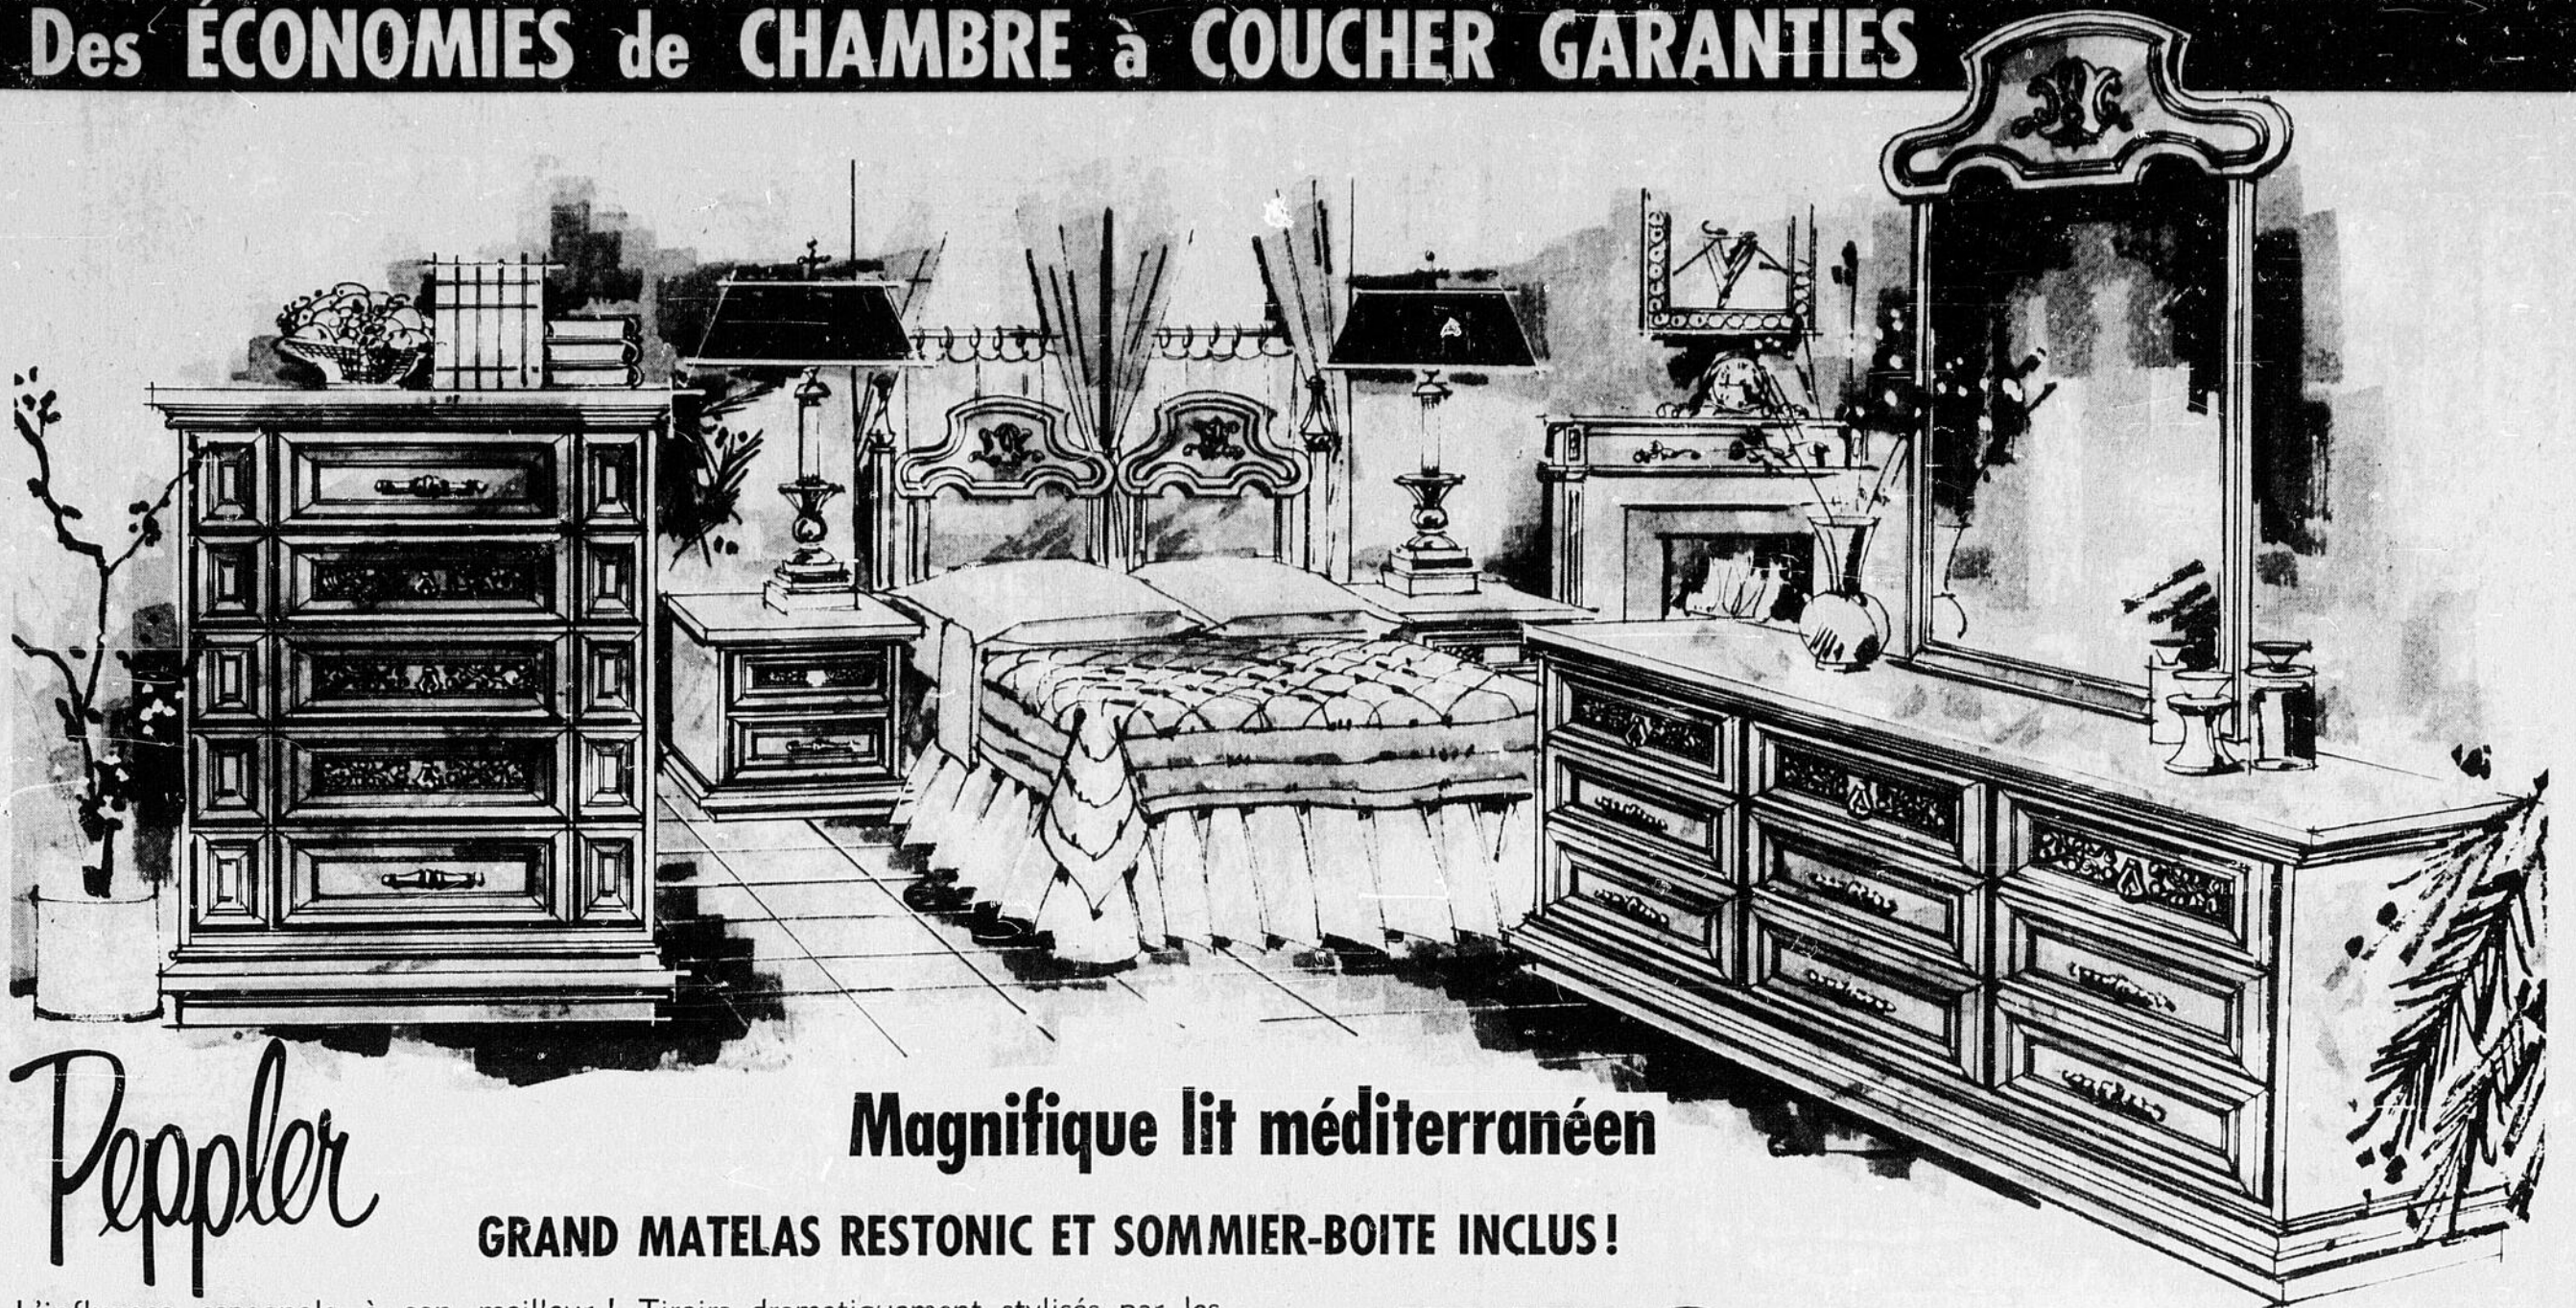

Des ÉCONOMIES de CHAMBRE à COUCHER GARANTIES

Peppler

Magnifique lit méditerranéen

GRAND MATELAS RESTONIC ET SOMMIER-BOITE INCLUS!

L'influence espagnole à son meilleur! Tiroirs dramatiquement stylisés par les rainures et les motifs ciselés. Pacane poli à la main, montage supérieur de Peppler avec cadres étanches à la poussière, joints en queue d'aronde et guides centraux pleines longueur. L'ensemble au complet avec: Grand matelas piqué Restonic de 60" x 78" et sommier-boîte. Triple commode massive de neuf tiroirs, chiffonnier ultra-spacieux, de cinq tiroirs et tête de lit ciselée. Tables de nuit disponibles à frais supplémentaires. Ensemble au complet avec GRAND MATELAS RESTONIC ET SOMMIER-BOITE.

$579

Une nouvelle façon d'acheter des mobiliers

Des méthodes de vente révolutionnaires qui vous permettent d'acheter les plus grandes marques d'ameublement à des prix dérisoires. Vous devez le constater pour le croire!

TOUS LES ENSEMBLES TELS QU'ILLUSTRES