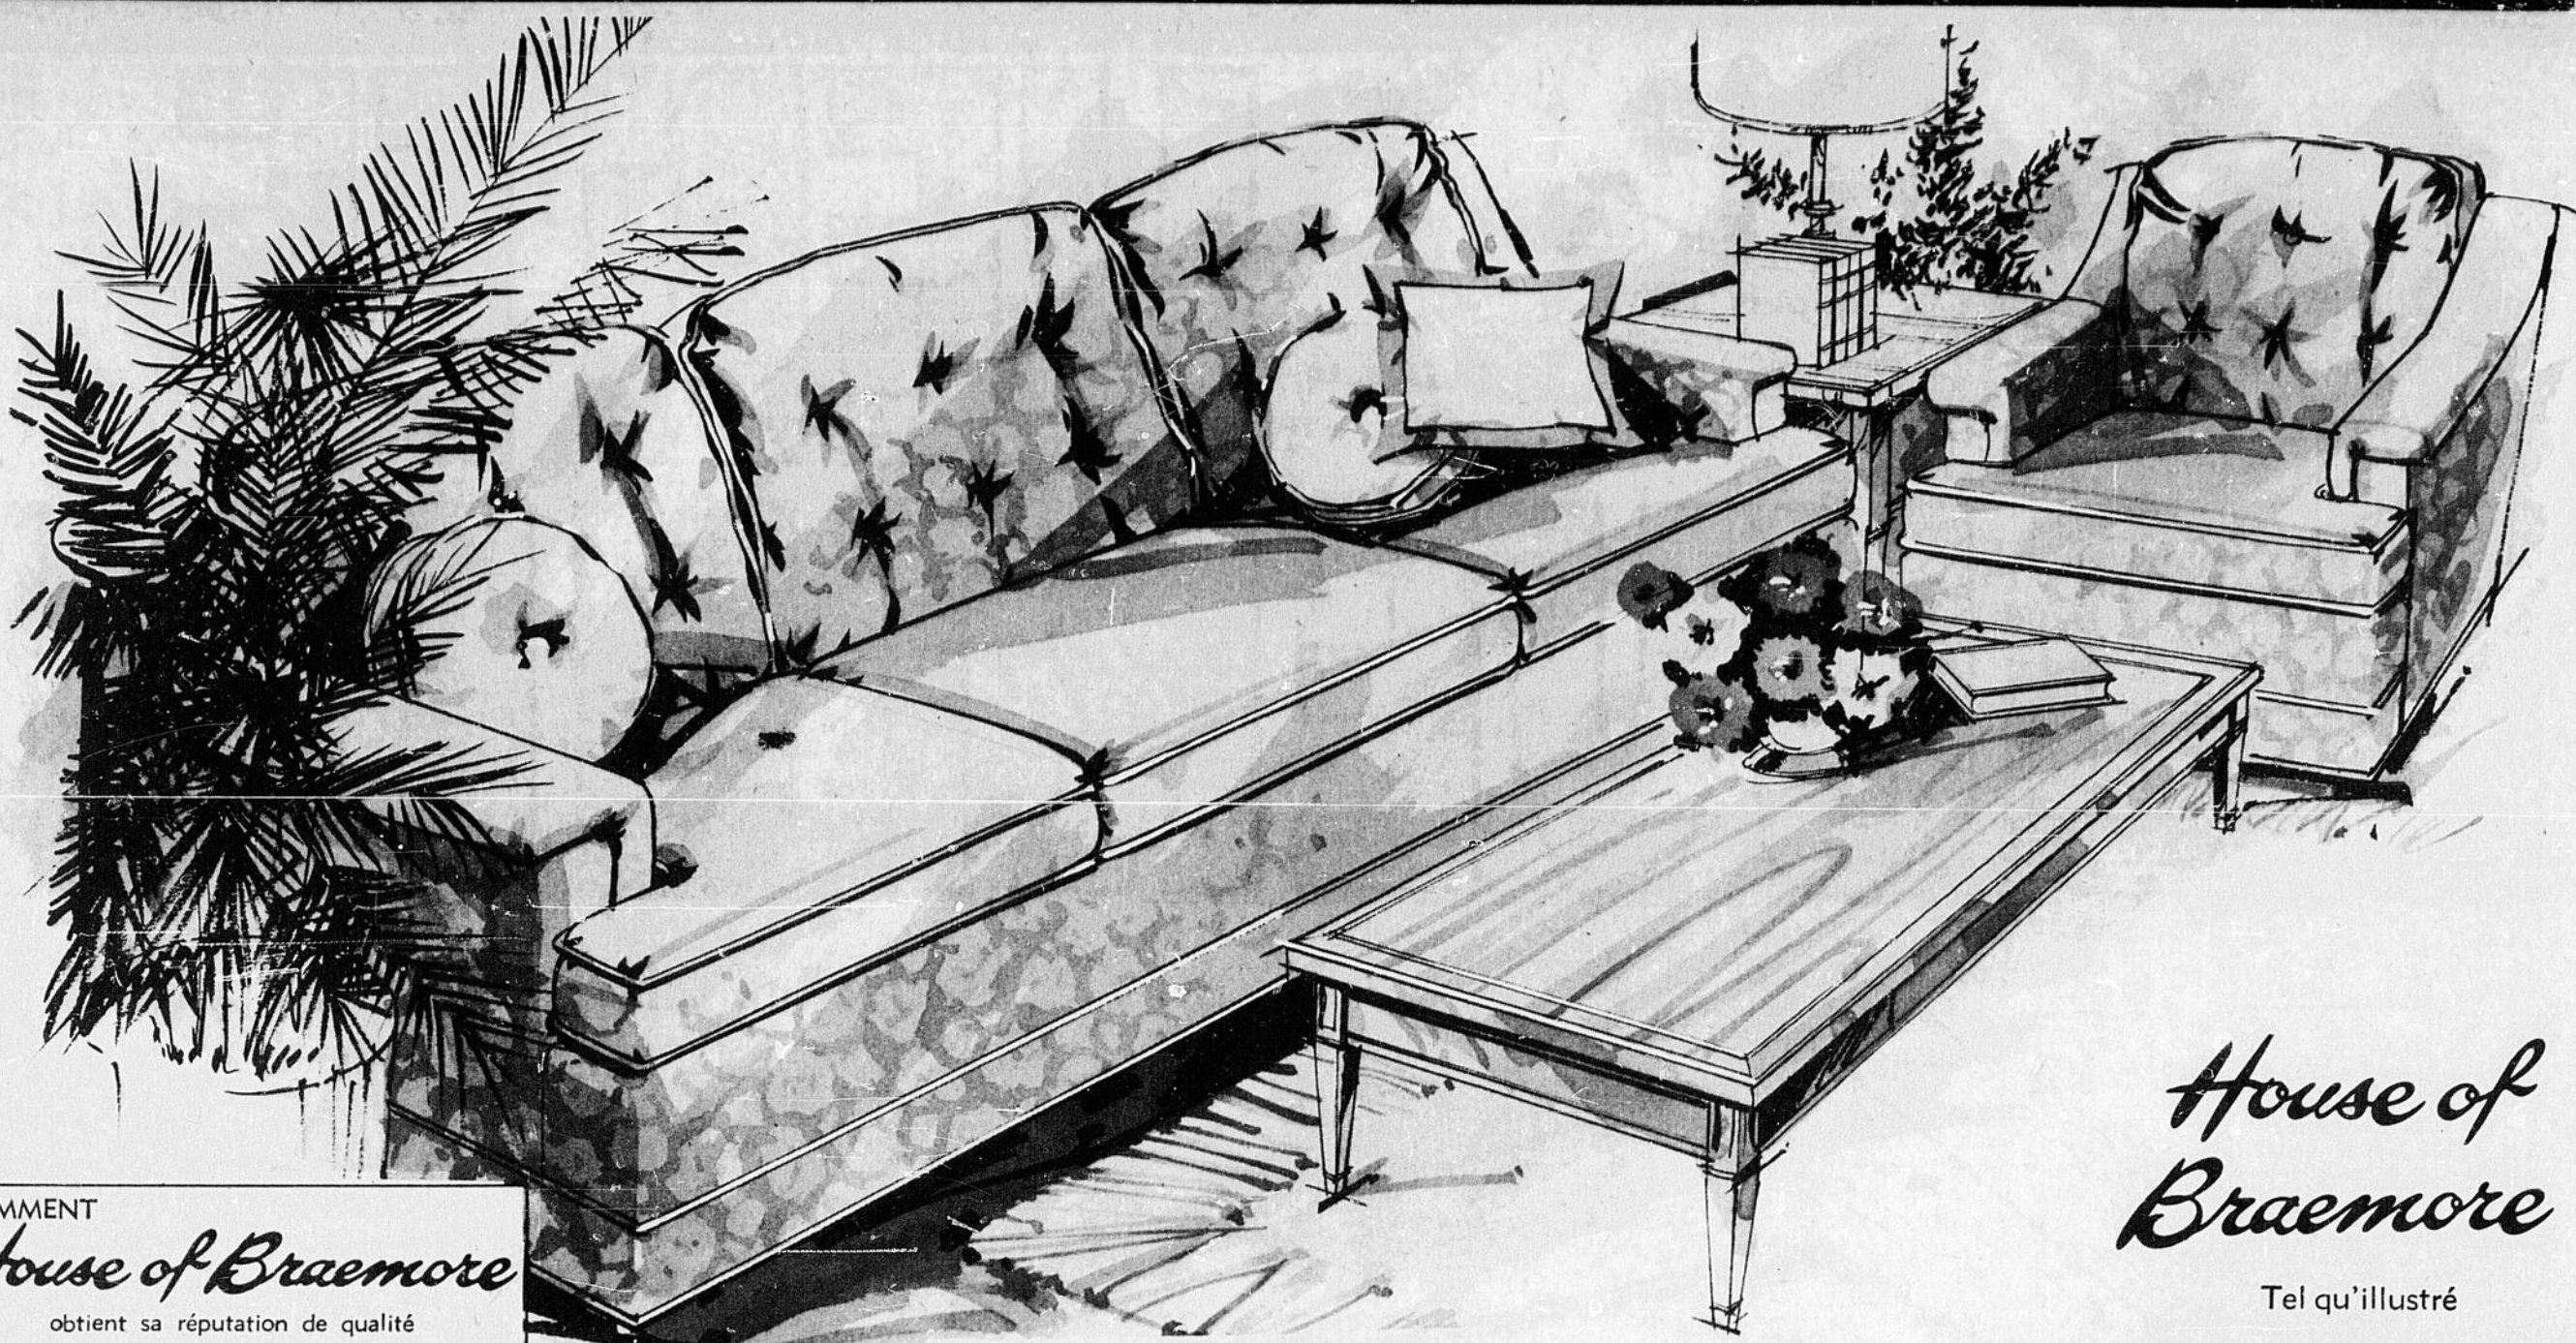

HERCULON

TEL QU'ILLUSTRÉ

MOBILIER MODERNE

DE 4 PIÈCES A REVETEMENT EN HERCULON INUSABLE

C'est l'allure jeune... légère, brillante, l'allure contemporaine toute indiquée à la vie mouvementée. Pour ceux qui aimeraient se divertir davantage et moins s'inquiéter... le fibre olefin HERCULON antitache incorporé rend l'enlèvement des souillures ménagères un véritable plaisir. HERCULON est de grand teint, antimites et réfractaire à la moisissure, aux produits chimiques, non allergène, ne produit pas de statique et est d'une durée extraordinaire. Cet assortiment présente des sièges inamovibles et des dossiers à couture profonde. Les sièges sont bourrés de mousse et recouverts de Fortrel. Le modèle à accoudoirs sculptés est idéal pour la détente. Divan, fauteuil à dossiers élevés et surbaissés avec ottoman assorti. Roulettes Shepherd. Le divan mesure 96" de long et 30 pouces de large.
4 PIÈCES. MAINTENANT SEULEMENT

COMMENT
House of Braemore
obtient sa réputation de qualité

STYLES: Chaque divan et fauteuil de la maison House Of Braemore est confectionné pour une élégance et une durabilité indubitables. Les styles embrassent toutes les époques de décoration populaire: des styles provinciaux français et italiens, traditionnels, méditerranéens, colonial et contemporain.

House of Braemore

Tel qu'illustré

Garnissez votre salle de séjour de cet adorable 2 PIÈCES DE STYLE TRADITIONNEL

Superbement façonné par House of Braemore à coussins de sièges en mousse de forme surhaussée, à coussins de dossier en mousse soyeuse pour un confort véritable. Des revêtements matelassés miroitants dans les tons riches décoratifs. Sofa de 92 pouces et un fauteuil assorti. Socles à ressorts en acier bien trempé et cadres en bois dur de choix, à goujon double, et à blocage des coins. Cherchez la marque HOUSE OF BRAEMORE... elle signifie de la qualité.