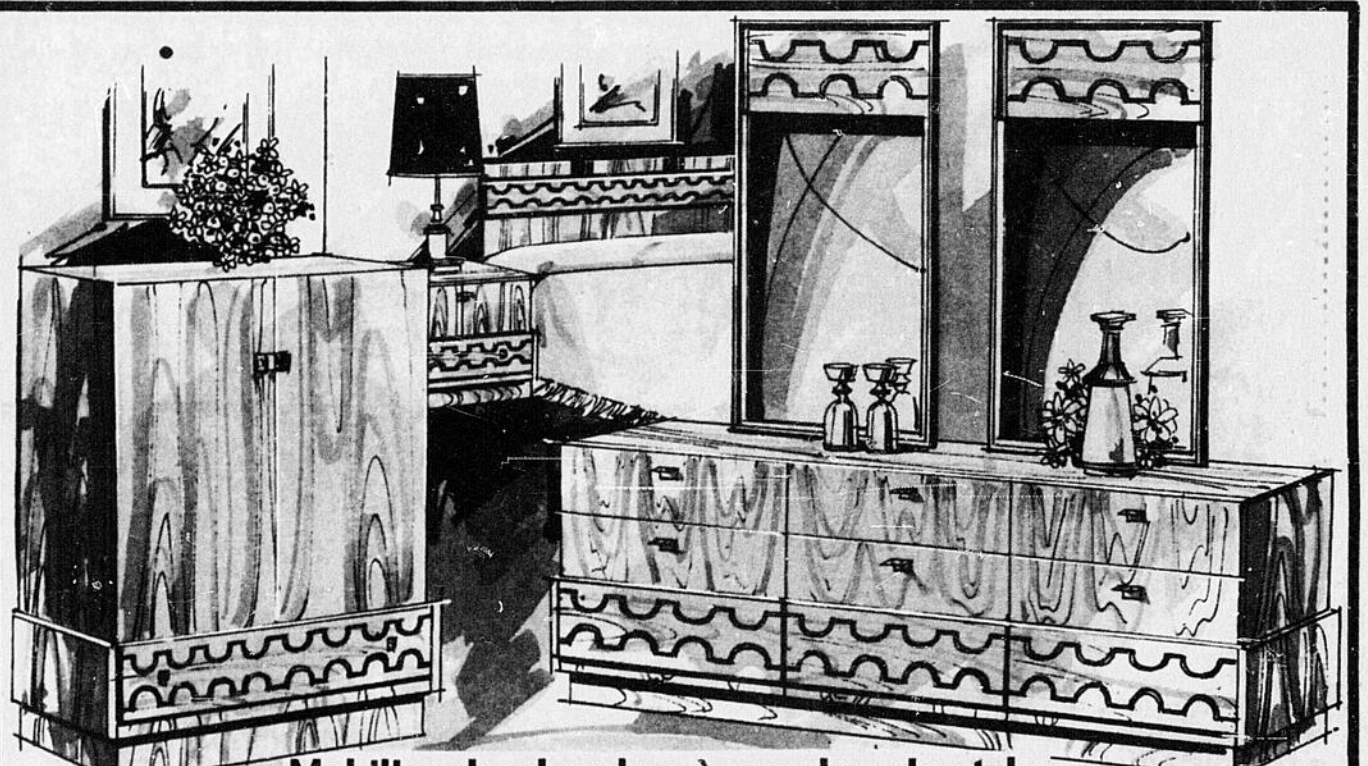

Mobilier de chambre à coucher de style méditerranéen et contemporain massif de 3 pcs

Confectionnés conformément aux meilleures traditions d'ameublements contemporains et méditerranéens... d'un style élégant en noyer satiné rutilant afin de donner un embellissement neuf à votre foyer. Une commode triple et spacieuse de 75 pouces, avec deux miroirs encadrés de 46" x 21" chacun. Le chiffonnier de 42 pouces à porte spacieuse et de 54 pouces de haut vous offre un espace de rangement illimité. Lit à panneaux assortis. Toutes les pièces comprennent de riches panneaux à devants sculptés.

Une véritable valeur à seulement...

$477

Economies spéciales sur des ensembles espagnols de 3 pièces de chambre à coucher, à magnifique cachet artisanal

Des lignes massives et proportionnées, mais artistiques, sont accentuées par des sculptures intrigantes... voici un modèle de style méditerranéen à son meilleur... tout aussi naturel dans une villa somptueuse qu'une chic résidence d'Ottawa. Au fini pacane distinctif "Madère". Comprend une commode triple de 72 pouces avec miroir encadré de 32" x 50"; chiffonniers superposés de 41" x 20" x 59" à 6 tiroirs et une tête de lit sculptée de 60 pouces de style cathédrale.

Maintenant seulement

$499