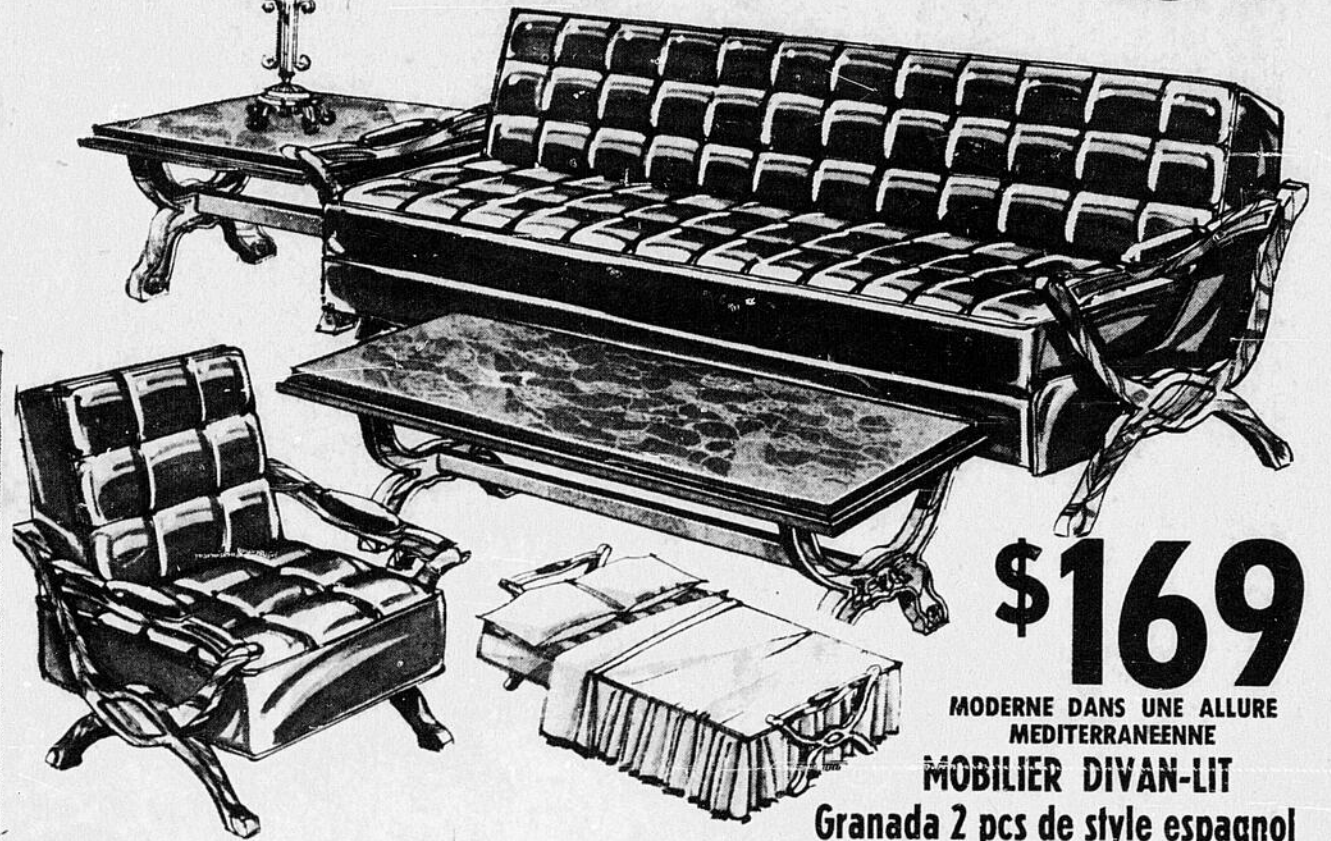

$169

MODERNE DANS UNE ALLURE MEDITERRANEENNE
MOBILIER DIVAN-LIT
Granada 2 pcs de style espagnol

Ce modèle sensationnel et ravissant est remarqué pour ces revêtements en vinyle d'entretien facile, son dossier et son siège en bourre de mousse et le divan de 72 pouces, peut se transformer en un lit double avec rangement pour literie au-dessous. Dossier à motif biscuit avec accoudoirs sculptés en chêne au fini satiné noir. Tables assorties disponibles.