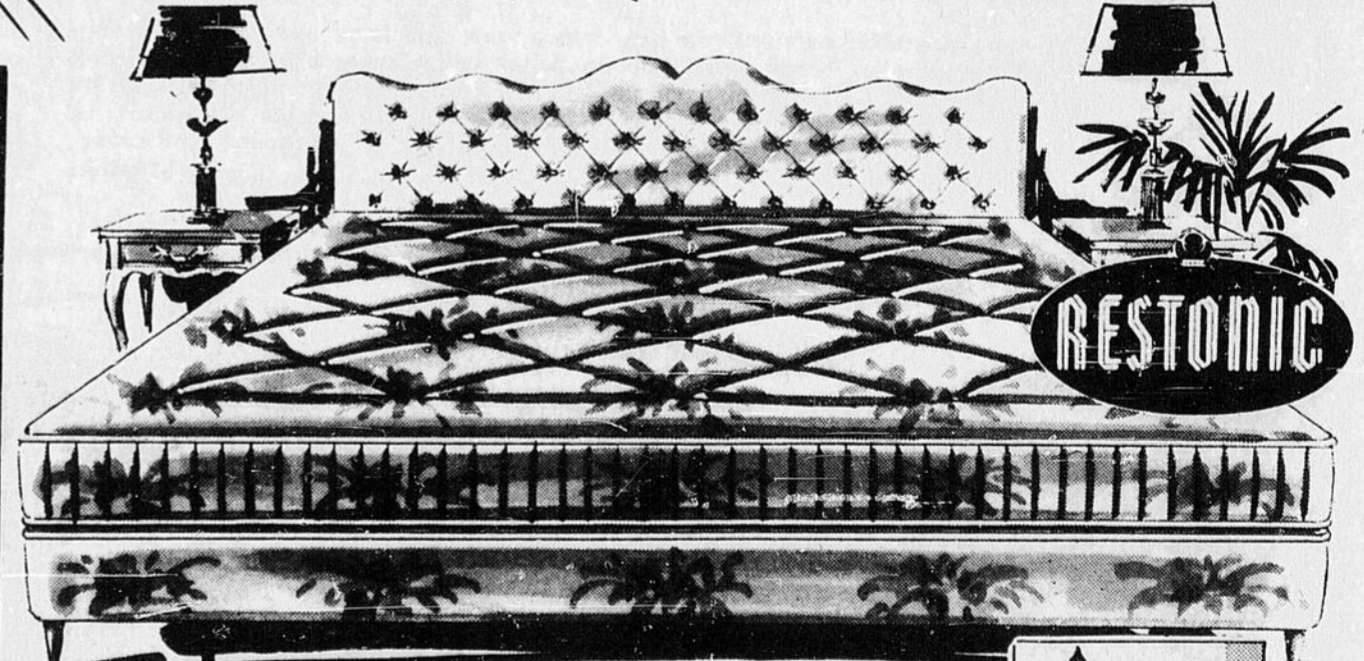

GRAND LIT DOUBLE "REST-O-QUILT" RESTONIC

N'en avez-vous pas assez de dormir sur un petit matelas de lit de bébé?

Comparez aux autres lits plus dispendieux annoncés partout au Canada!

$ **98**

MATELAS et SOMMIER-BOITE pour

Un matelas piqué de luxe de 60" x 78", avec un sommier-boîte de confection spéciale. Des centaines de ressorts hélicoïdaux rebondissants, bords préfabriqués, trous de ventilation, riche revêtement en damas. Dessus et dessous à piqûres en losange avec lisière de feutre et sisal latex pour un maximum de confort.

La **BONNE LITERIE** de Serta! Restonic! King Koil!