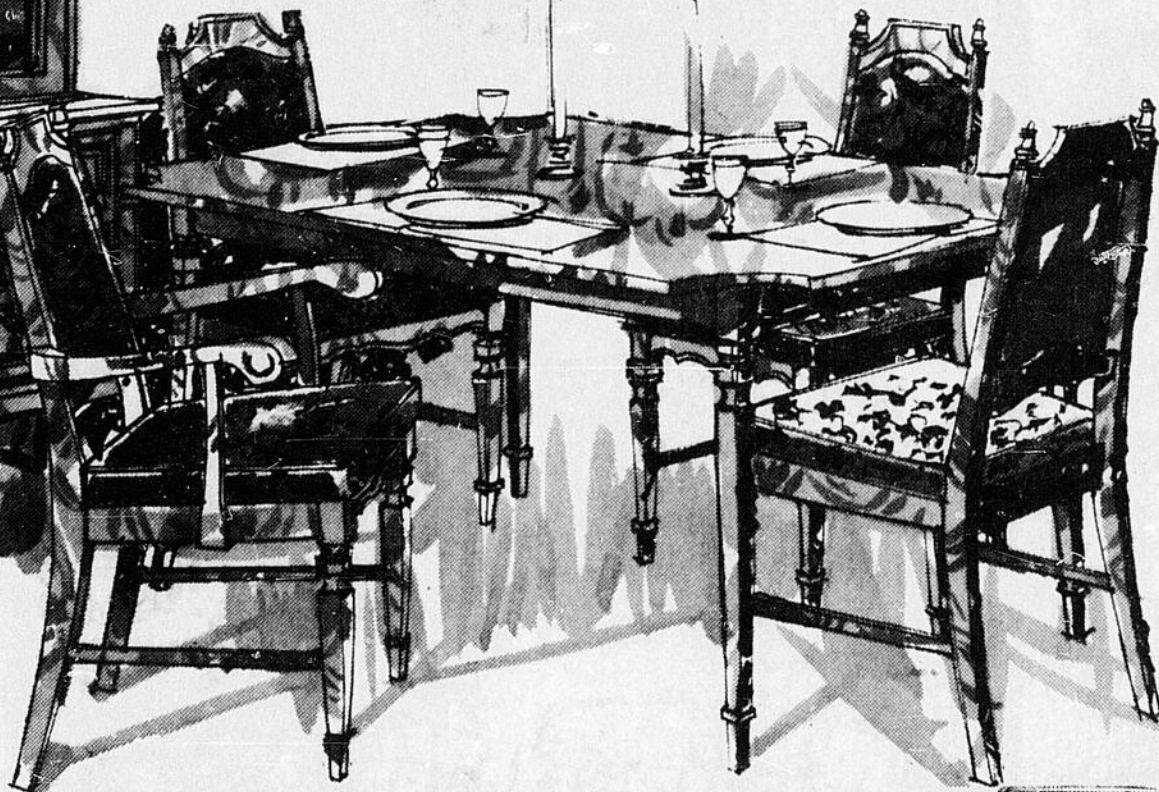

\$89

VOYEZ des CENTAINES de SUGGESTIONS RAVISSANTES en DÉCORATIONS

MOBILIERS de SALLE à MANGER de SUPERBE QUALITE

Bas prix incroyable pour ce

Mobilier de luxe de salle à manger de 9 pièces par Hespeler

Un ameublement conçu pour faire de votre foyer une villa romantique. Les portes du cabinet sont sculptées profondément. Travaillé dans la pacane de Sienna de qualité avec l'excellence que s'est acquise Hespeler pour ses beaux ameublements. Buffet de 66" x 18" x 32" de haut avec un vaisselier de 63" x 15" x 48" de haut et des étagères légères en verre. La table de 40" x 60" s'ouvre jusqu'à 100". Les chaises droites avec accoudoirs se remarquent par leurs sièges en mousse et leurs dossiers en jonc.

MOBILIER de 9 mcx

\$795

Mobilier de salle à manger Mob. de salle à manger de style provincial français

Chablis est la nouvelle allure du style français. Il est pesant mais gracieux avec de jolies pattes, des moulures et des gravures appliquées. Fini en bois fruitier de merisier sur placage "yupelo" et bois durs. Le mobilier comprend un buffet de 52" x 17" x 29" avec deux portes; vaisselier de 50" x 14" x 45" de haut; table de 62" x 47" s'ouvrant jusqu'à 74"; trois chaises droites et une chaise à accouder.

VENTE à

\$599

TOUS LES MOBILIERS EXACTEMENT TELS QU'ILLUSTRES

Mobilier de salle à manger style espagnol fraîchement nouveau de 7 pièces

Atmosphère dramatique frappante et d'un classique impeccable. Motifs brillamment conçus, panneaux avant sculptés profondément et fini en chêne brun hors série. Mangez dans l'élégance d'une salle à manger par Kilgour. Ce magnifique mobilier comprend 3 chaises droites et une chaise à accouder avec un riche dossier ainsi qu'un siège en peluche rouge royal, un buffet de 60" x 19" x 30" de haut, un vaisselier de 56" x 13" x 53" de haut et une grande table de 42" x 46" et s'ouvrant jusqu'à 80".