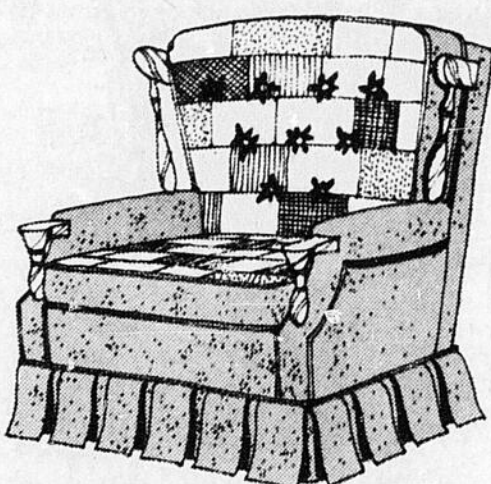

\$69

Fauteuils cylindriques traditionnels

De confection et de conception superbes et comprenant un riche tissu en velours antique. Le dossier est à capitonnage très prononcé; le coussin en mousse est réversible et le dossier est en bourre de mousse. UN ACHAT EXCEPTIONNEL A

\$79

Berceuse pivotante de format pour hommes

D'une largeur hors-tout de 30 pouces et à dossier coussiné enveloppant. Un mo-dèle à capitonnage très prononcé et à épaisse bourre de mousse d'un bout à l'autre. Un modèle sculpté ultra-moderne. En vinyle robuste d'en-tretien facile et lavable. Maintenant

\$79.50

Berceuses inclinables à dossier coussiné

Oubliez tout dans cette berceuse unique pour le confort. Elle vous offre 3 positions de détente en plus de vous bercer. La charpente est en bois dur séché au four. Le revêtement est en vinyle étiré. Le dossier, le siège et les accoudoirs sont bourrés de mousse épaisse et le socle est fait de ressorts en acier trempé.

\$89

Populaires berceuses pivotantes style colonial

Style vieille Amérique avec rapiécage folklorique sur le dossier et le siège et garniture brun foncé. Dossier bourré de mousse avec garniture d'érable massif et siège à coussins ré-versibles en mousse. Cantonnière section-née.