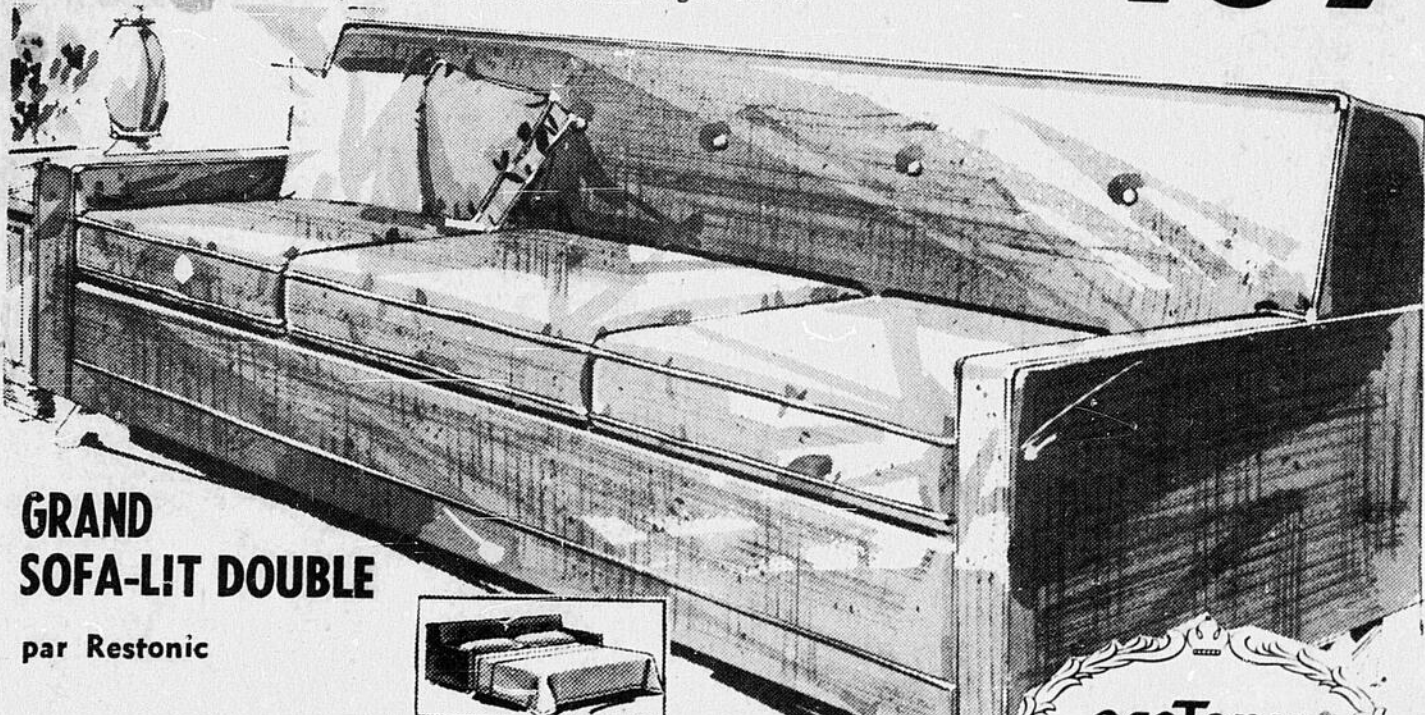

GRAND SOFA-LIT DOUBLE par Restonic

par Restonic

Divan de style moderne de 74 pouces qui se transforme en un grand lit de 60" x 72". Matelas de construction de qualité par Restonic. Coussins réversibles en mousse, dossier à boutons et confectionné de tissus de la meilleure qualité.

MAINTENANT

$199