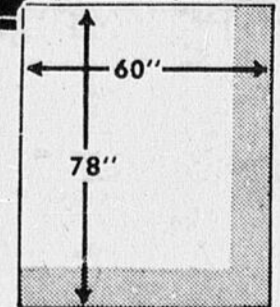

Comparez aux autres lits plus dispendieux annoncés partout au Canada!

$ **98**

MATELAS et SOMMIER-BOITE pour

Un matelas piqué de luxe de 60" x 78", avec un sommier-boîte de confection spéciale. Des centaines de ressorts hélicoïdaux rebondissants, bords préfabriqués, trous de ventilation, riche revêtement en damas. Dessus et dessous à piqûres en losange avec lisière de feutre et sisal latex pour un maximum de confort.

La **BONNE LITERIE** de Serta! Restonic! King Koil!