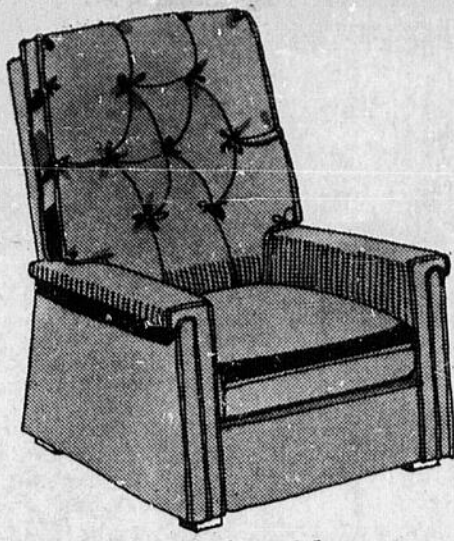

\$ 389

MAINTENANT

RESTONIC! MUELLER! SERTA! Et plusieurs autres!

LEONS OFFRE des CENTAINES de FAUTEUILS à RABAIS!

Berceuses Kroehler à plate-forme

Un de nos fauteuils confortables et at-trayants les plus en demande. Montage de serpents coussinés de qualité Kroeh-ler. Divers revête-ments et teintes. Ac-coudoirs en bois sculpté et coussins de mousse.

\$49

Fauteuils inclinables de mousse coussinée

Dossier coussiné mis en relief et qui n'a pas d'égal pour le confort. Le revête-ment similicuir en vinyle est doux comme un gant. Le dossier, les accoudoirs et le siège sont recouverts de mousse.