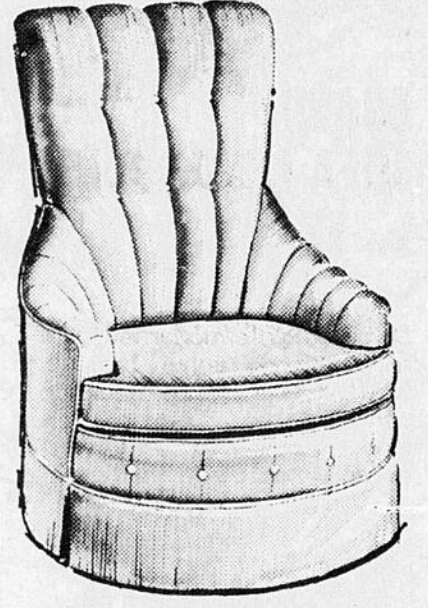

FAUTEUILS PIVOTANTS TRADITIONNELS

Profondément sectionnés, dossier des plus confortables capitonné et bourré de mousse. Siège à coussin enveloppé et cantonnière modelée. Montage double de ressorts qui ne s'affaissent pas. Velours ombrageux antique.

$159.50

Ensemble de détente moderne de 2 morceaux House of Braemore

Voici un modèle durable bien contem-porain conçu par des experts du confort. House of Braemore vous offre un mobi-lier aux sièges profilés en cartouche et aux dossiers coussinés sans bordures à user. Ils sont bourrés de mousse et enrobés de plusieurs couches de fibres. Le revêtement est fait d'un tricot tweed très épais et est enduit de Scotchgard pour un nettoyage facile. Le sofa de 88 pouces comporte des traversins assortis. Et le sofa et le fauteuil ont un montage à ressorts d'acier trempé, une charpente de bois dur séché au four et des roulettes Shepherd exceptionnelles.

$369.50