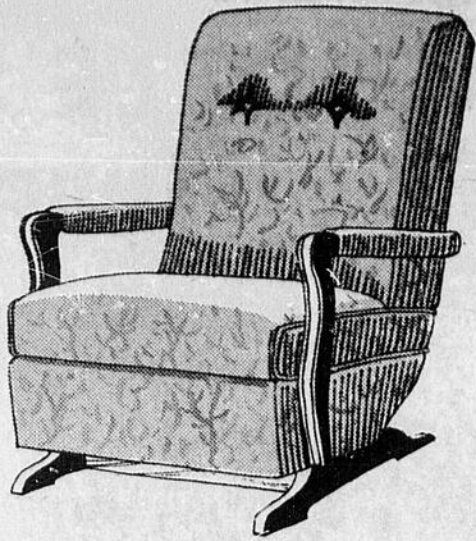

LEONS OFFRE des CENTAINES de FAUTEUILS à RABAIS!

Berceuses Kroehler à plate-forme

Un de nos fauteuils confortables et at-trayants les plus en demande. Montage de serpents coussinés de qualité Kroeh-ler. Divers revête-ments et teintes. Ac-coudoirs en bois sculpté et coussins de mousse.

$49