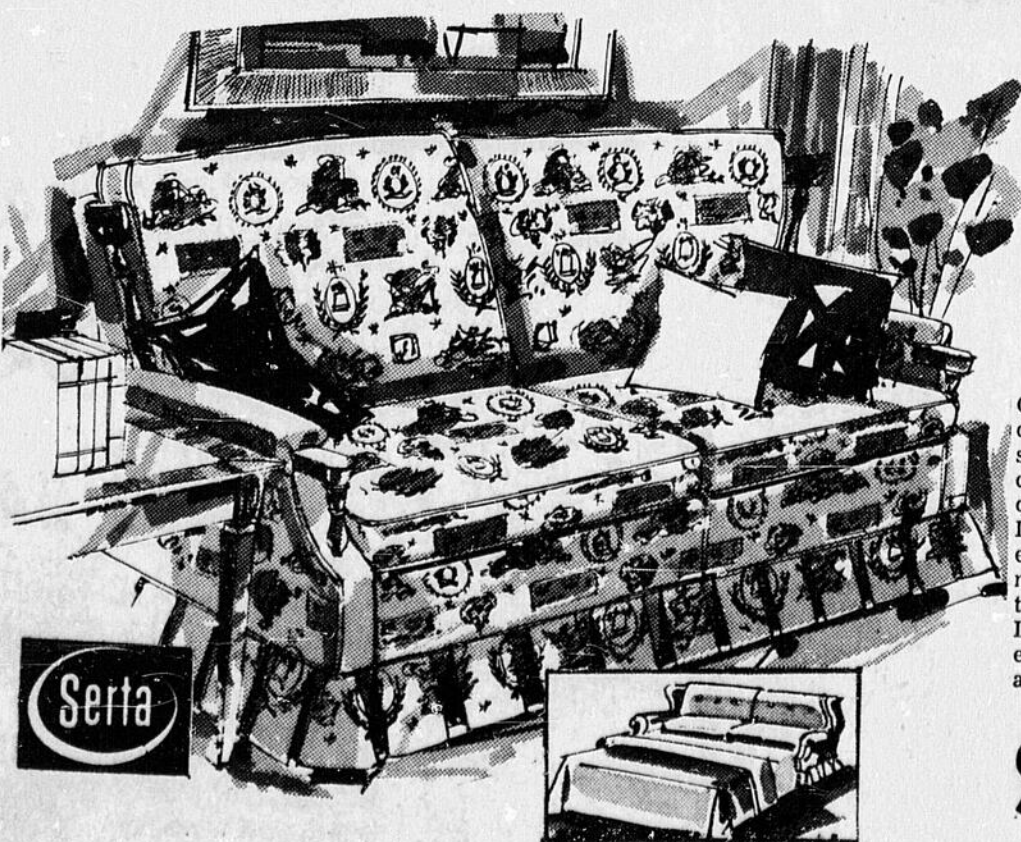

SOFA-LITS DE STYLE COLONIAL par SERTA

par SERTA

Coussins du dossier très épais, attachés et en bourre de mousse et ce sont ces coussins réversibles de 5" d'épais qui sont le secret du remarquable confort qu'offre ce divan-lit. Le lit double Serta sûr et confortable et à transformation rapide est ingénieusement contenu dans ce modèle toujours populaire de style colonial. La garniture en bois au ravissant fini est en "Acorn". Revêtements colonial aux élégants imprimés.

$279 $59