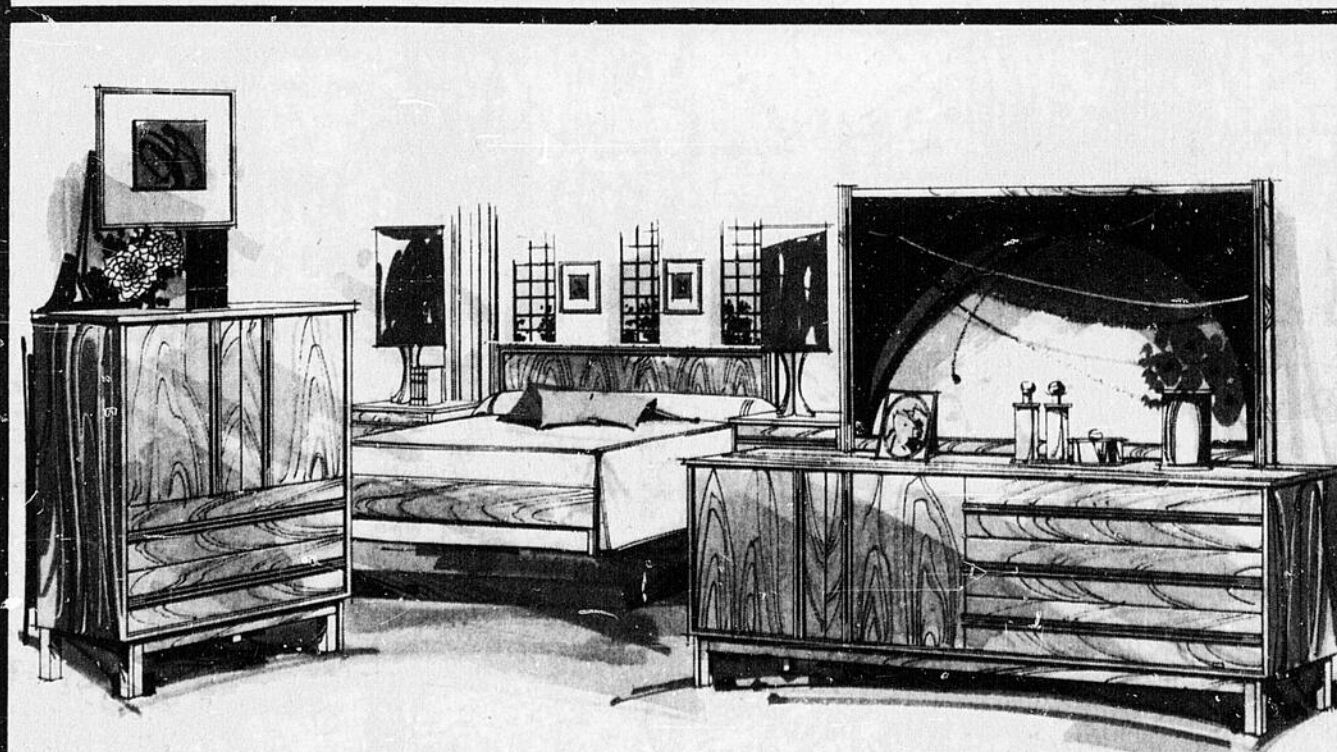

Le tout nouveau style

Mobilier de chambre à coucher en chrome et noyer de 3 morceaux

Voici le style contemporain par excellence avec rayures chromées et pièces noires rapportées sur le grain de noyer. Très grande commode élancée et chic avec portes et tiroirs. Miroir encadré très spacieux. Chiffonnier avec portes et lit.

$299

Une aubaine extraordinaire: seulement