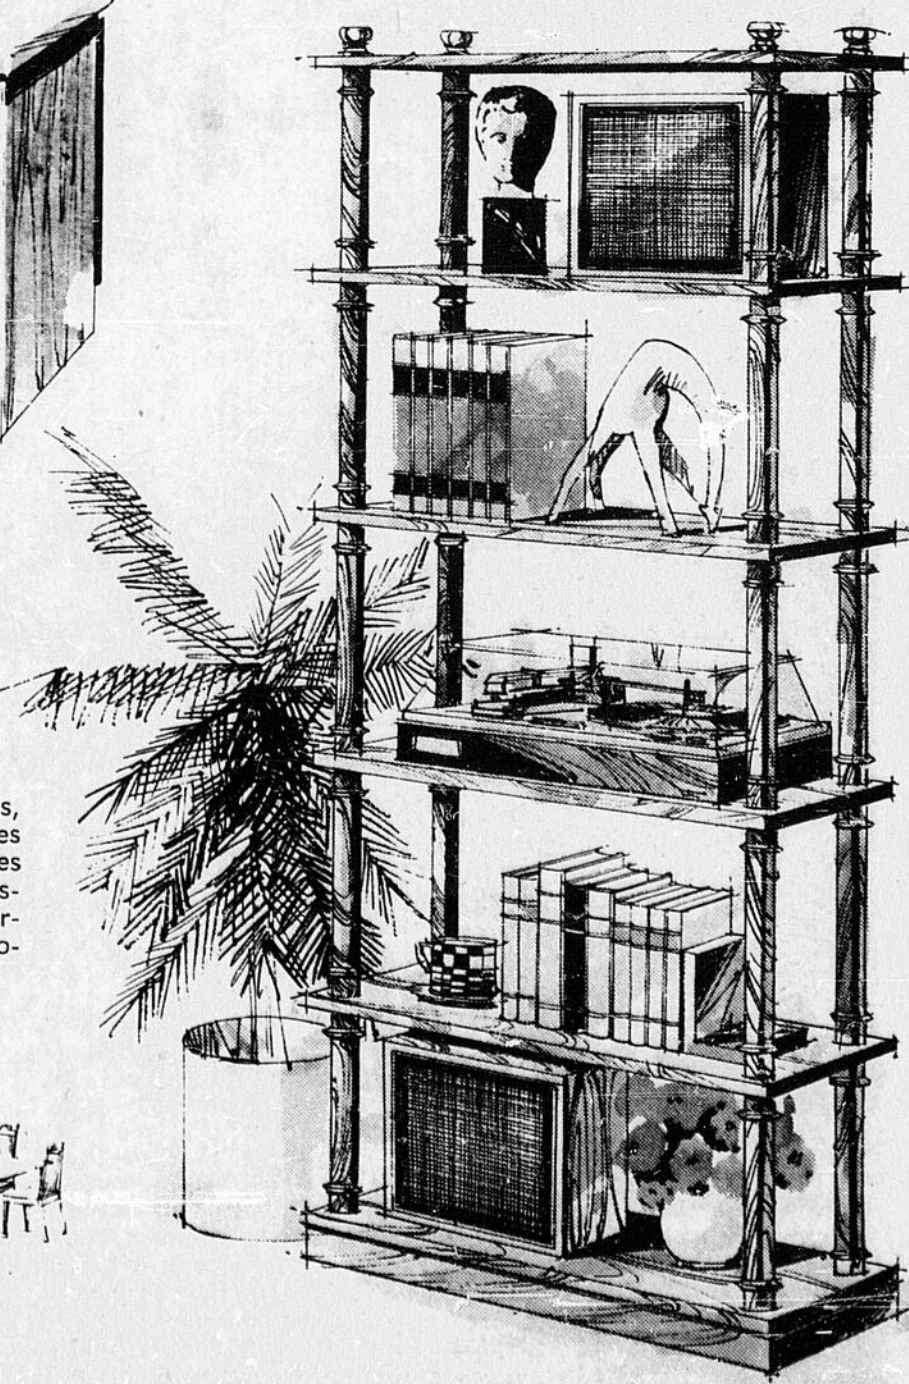

TOUS LES ARTICLES EXACTEMENT TELS QU'ILLUSTRES

CAUSEUSES de style traditionnel

Songez au charme de votre pièce avec cette jolie causeuse. Remarquez les dispendieuses piéces en relief aux coussins, les adorables motifs floraux. Une causeuse de luxe à tous les points de vue, à cantonnière façonnés, coussins à mousse abondante pour le confort.

$89

VOYEZ des CENTAINES de SUGGESTIONS RAVISSANTES en DÉCORATIONS