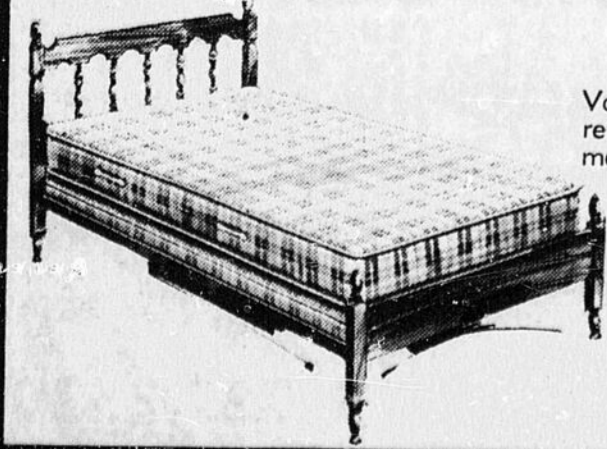

LIT COLONIAL DE 39"

Vous avez un matelas de 39" à ressorts hélicoïdaux à rembourrage feutre épais, à surface moelleuse et revêtement en rayonne qui vous procure un support coussiné. Une base à panneaux de maintien pour un support ferme sanitaire. Un lit fuselé de 39 pouces en bois dur robuste, fini érable antique. **$59**