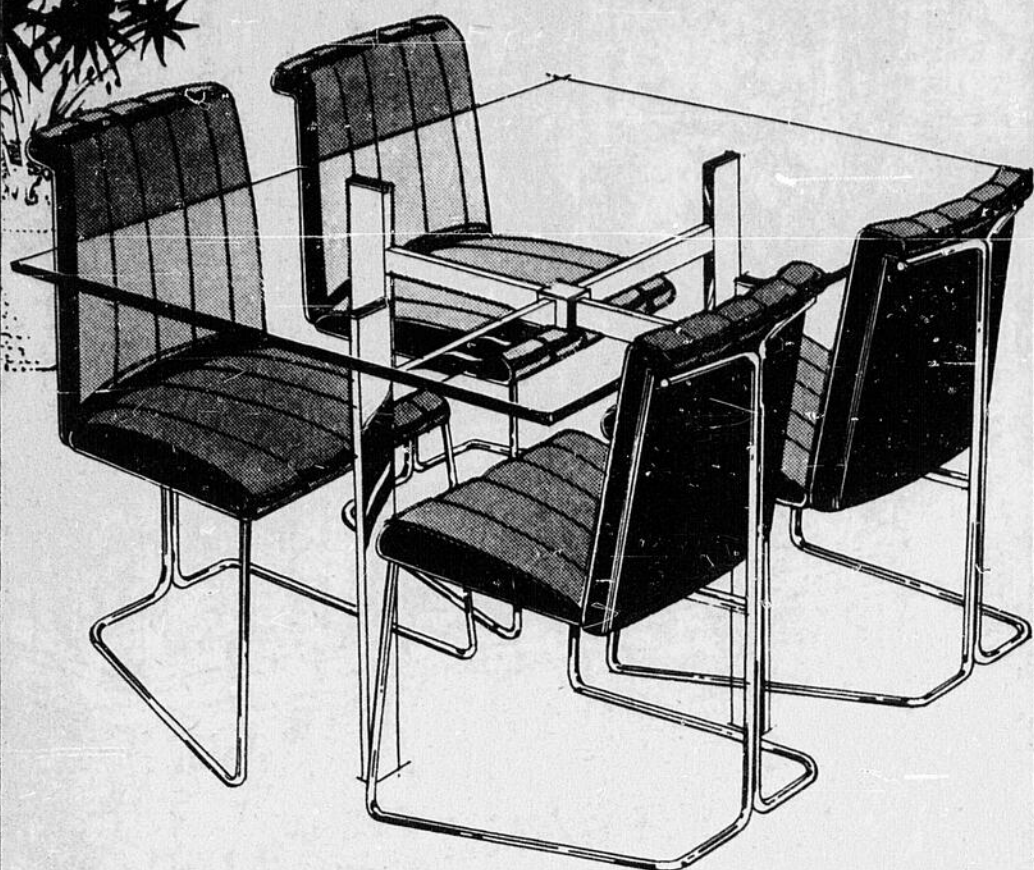

DINETTES par LIBERTY! HOUSE of STAR! SAMTON!

Jouissez du monde miroitant et lustré du chrome et du verre!

Ajoutez une nouveauté sensationnelle à votre salle à manger grâce à ce mobilier dramatique. C'est un modèle futuriste interprété pour le monde contemporain. Une rutilante surface de table en verre de style carré moderne de 42 pouces sur 42 pouces. La base en acier chromé et astiqué se marie très bien au décor moderne. Les chaises à dossiers surélevés en mousse sont recouvertes d'un vinyle à capitonnage cannelé au ton noir Calais, ce qui vous donne un confort exceptionnel.

$ 219

TOUS LES MOBILIERS TELS QU'ILLUSTRES