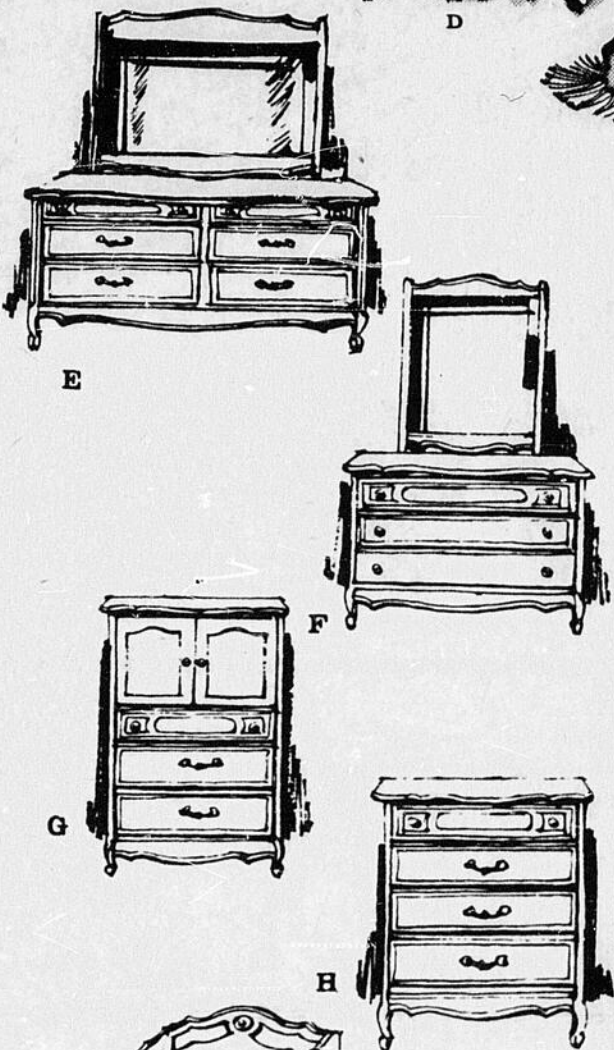

Élegant mobilier de chambre à coucher provincial français