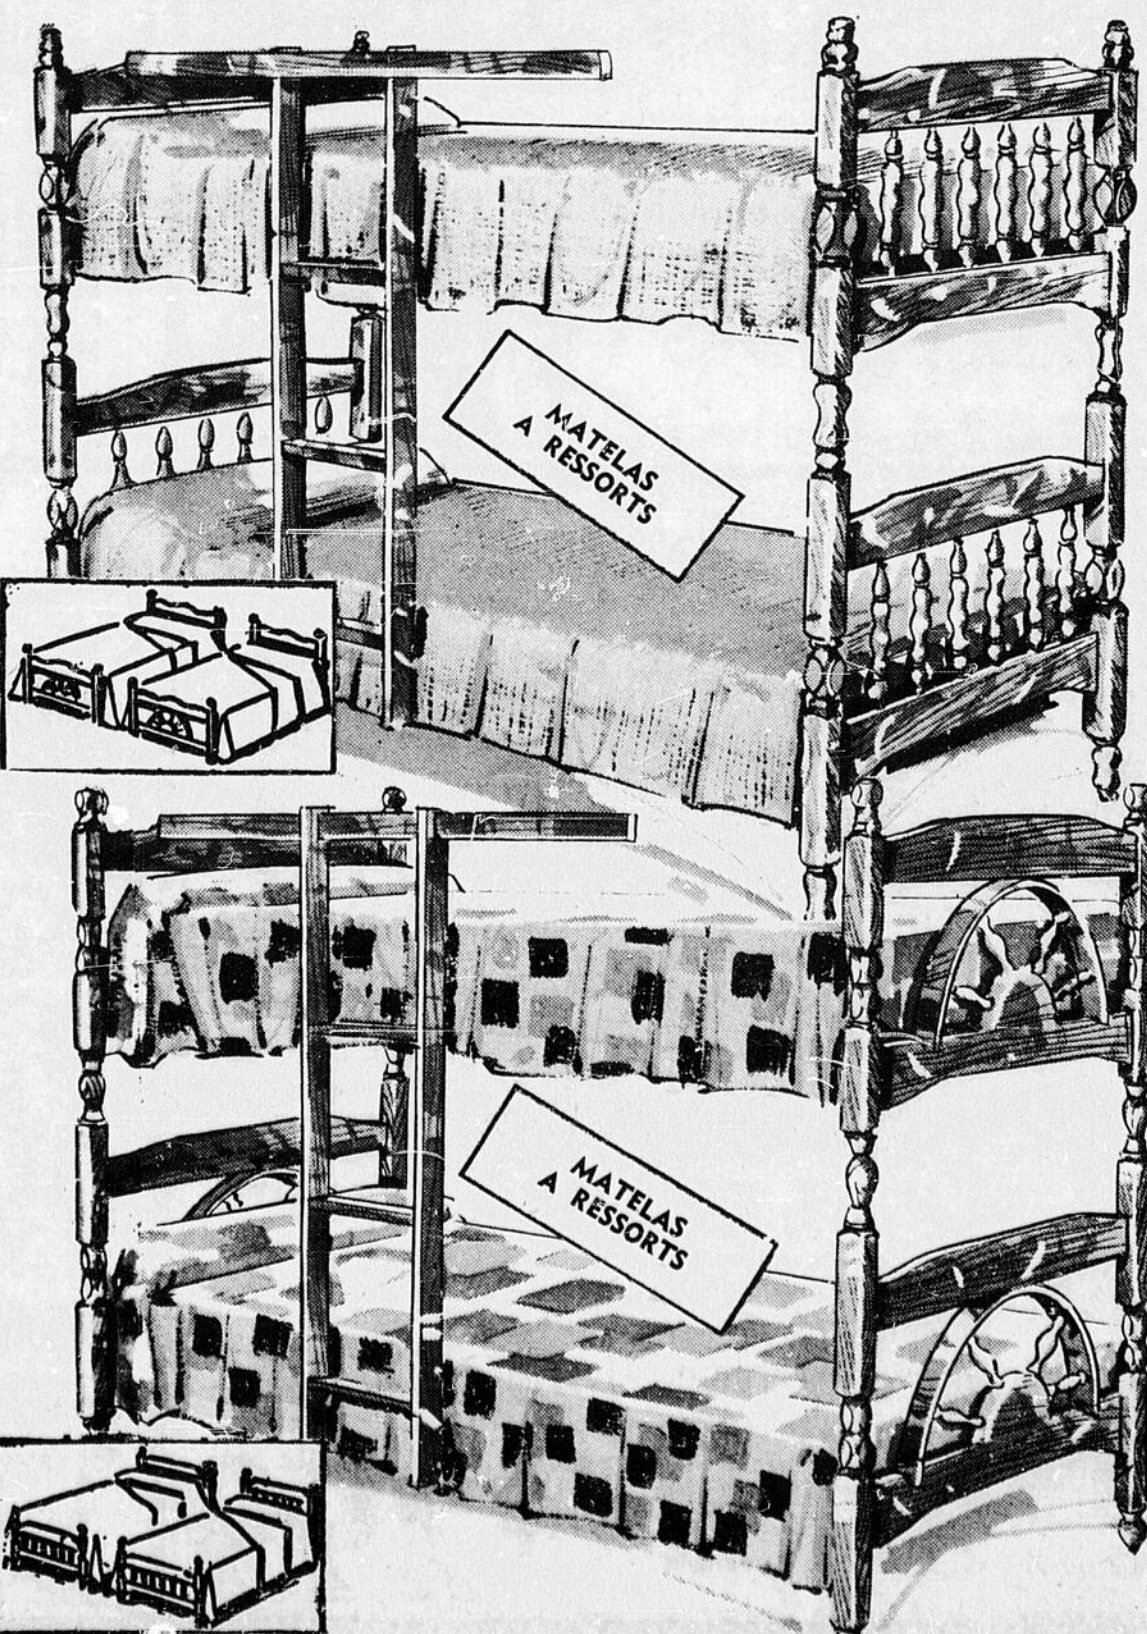

SPECIAUX DE LITS SUPERPOSES

Empilez-les lorsque vous manquez d'espace ou servez-vous-en comme lits jumeaux modernes... chaque ensemble comprend deux matelas... les ressorts... le garde-fou et l'échelle.

Styles Jenny Lind ou roue de chariot colonial

Deux genres de lits superposés très populaires. Le Jenny Lind ou la Roue de chariot colonial à ce TRES, TRES BAS PRIX. Les deux comprennent les lits, le garde-fou, l'échelle, les matelas et les ressorts. Fini érable antique et fabrication entièrement de bois dur.

Au COMPLET avec 14 morceaux
VOTRE CHOIX UN OU L'AUTRE

$127