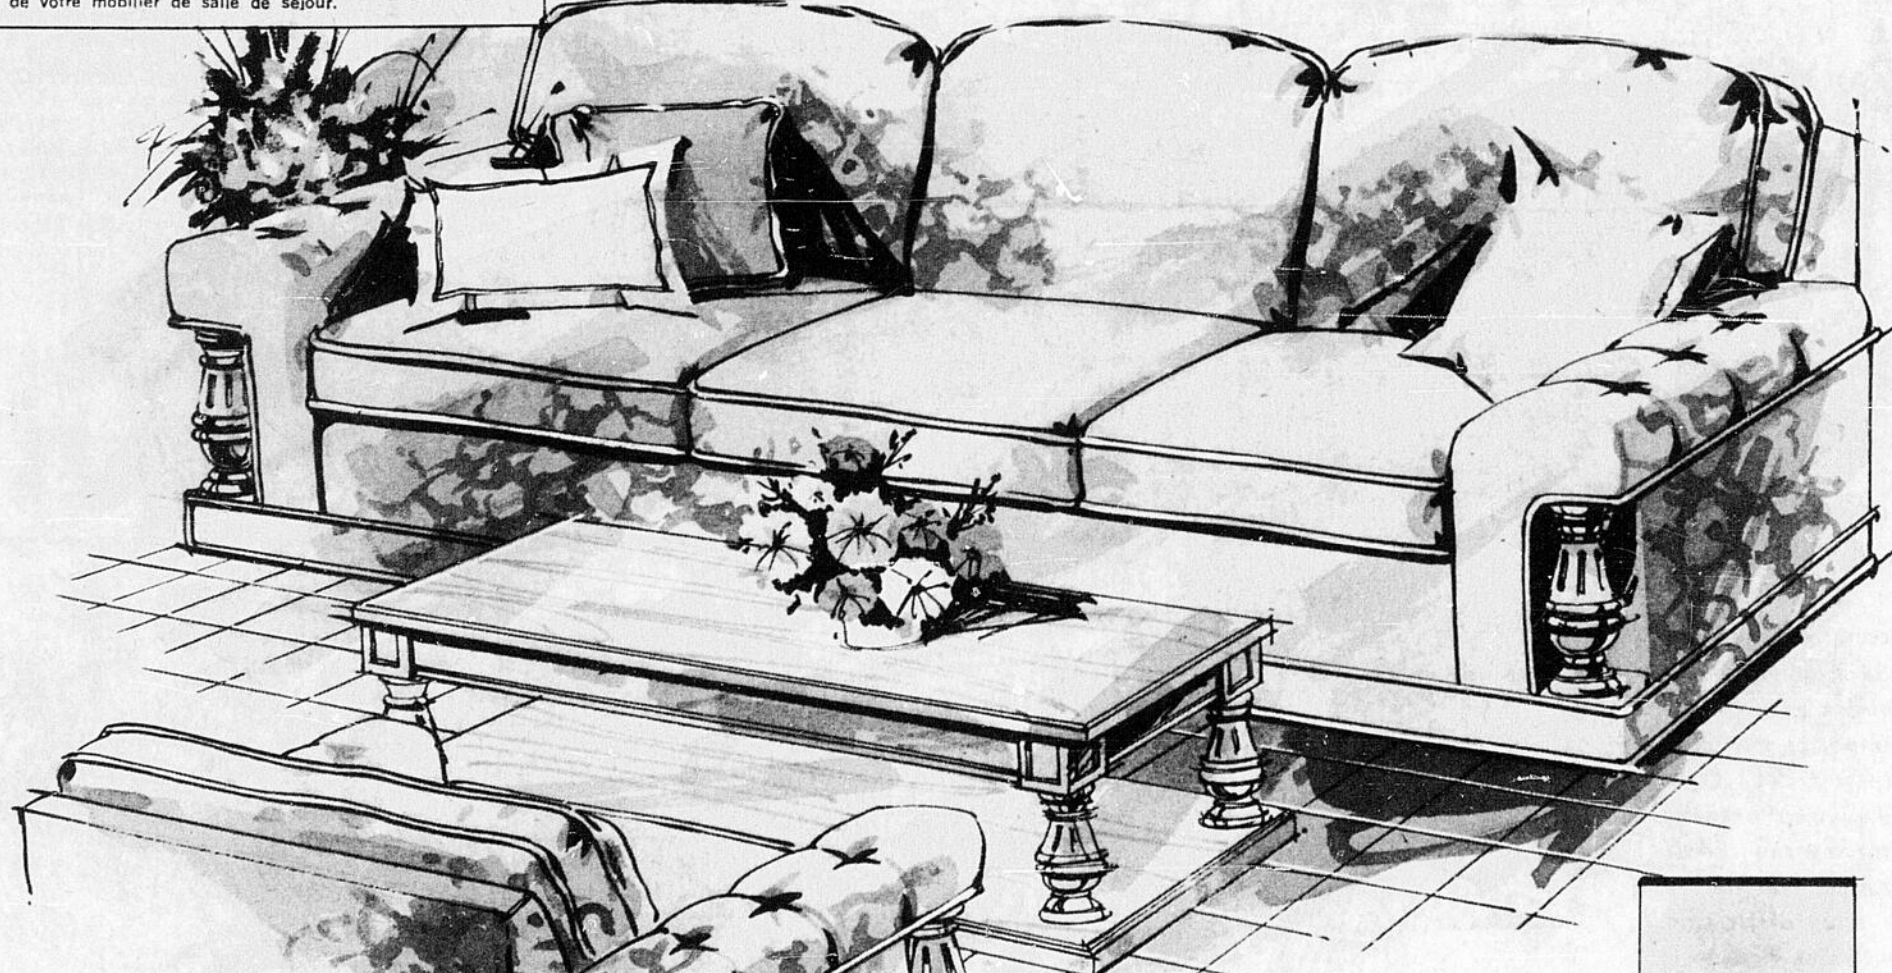

VALEUR FABULEUSE DE MEUBLES CONTEMPORAINS SCULPTES!

Voici un ameublement pour les gens qui aiment la nouveauté et le confort. Et vous pouvez maintenant l'obtenir à des prix maxima d'aubaines. Des plus confortables... et à l'allure souple et pelucheuse. Enfoncez dans ces dosiers à contour. Détendez-vous dans des coussins bien arrondis. Constatez le ravissant velours antique recouvert de motifs fleuris losangés. A coutures bordurées en velours dans des coloris contrastants. A traversins lâches sur le divan. A capitonnage jusqu'au plancher, cantonnière recouverte de peluche et à roulettes dissimulées afin de faciliter le déplacement. Le divan mesure 86 pouces et le fauteuil assorti de la fameuse construction de qualité Sklar avec un bord à ressorts hors série et à socles à ressorts en acier trempé.

$388

DIVAN et FAUTEUIL

Sklar

Tel. qu'illustré

HOUSE OF BRAEMORE! SKLAR! KROEHLER!