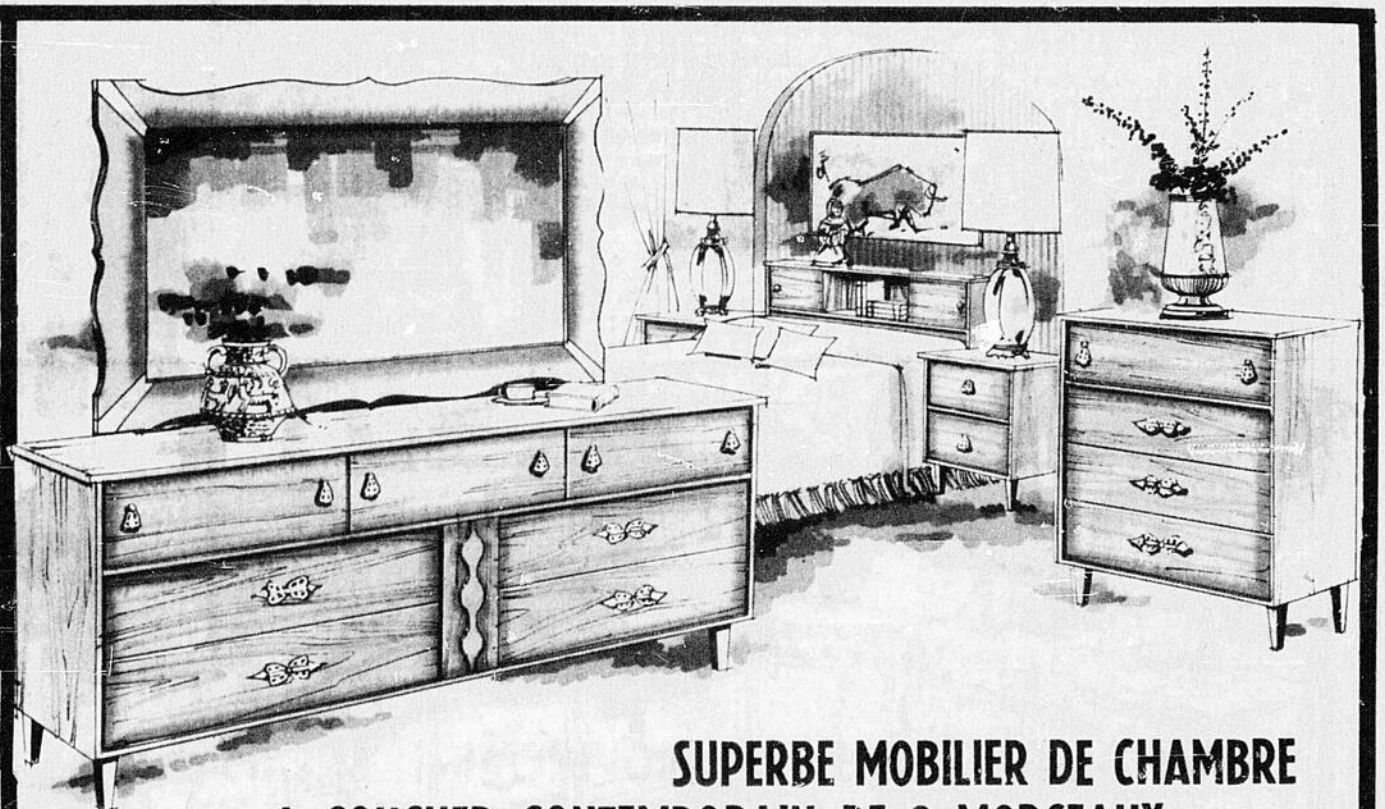

TOUS LES ENSEMBLES TELS QU'ILLUSTRES

ENS. ESPAGNOL ANTIQUE de 3 MCX ROBUSTE et CHARMEUR

Il suffit de si peu pour transformer votre chambre à coucher au charme de la glorieuse Espagne d'antan. La coupe robuste et imposante de cet ensemble est ciselée et un fini chêne très riche. Inclus une triple commode de 65" x 18" x 31" de haut avec miroir encadré de 50" x 29". Grand chiffonnier avec porte de 32" x 18" x 46", tête de lit haute et ciselée.

\$299

MAINTENANT SEULEMENT

SUPERBE MOBILIER DE CHAMBRE A COUCHER CONTEMPORAIN DE 3 MORCEAUX

avec miroir à large cadre anti-ombrage

Voici l'occasion de meubler la chambre de vos rêves... chaque morceau est d'un fini noyer très riche avec bordures foncées. Le prix spécial plaira à votre budget... voyez ce miroir à large cadre anti-ombrage et les poignées de tiroirs les plus charmantes qui soient. La triple commode mesure 64" x 18" avec un miroir de 52 pouces. Le chiffonnier mesure 34" x 18". Le lit est surmonté d'une bibliothèque avec deux portes coulissantes.