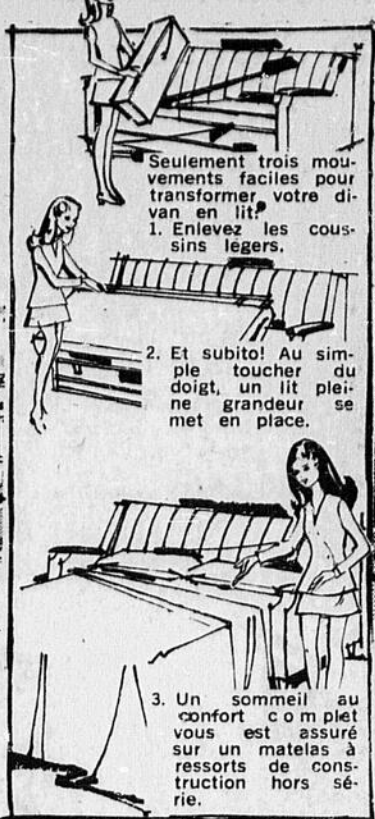

PRIERE DE COMPARER NOS PRIX PARTOUT!

- HAUTEUR DE LIT CONFORTABLE!
- AJOUTEZ UNE AUTRE CHAMBRE A COUCHER A VOTRE DEMEURE EN QUELQUES SECONDES!
- DIVANS INCLINABLES POUR NETTOYAGE FACILE!

SOFA-LITS par SERTA

Par les fabricants du fameux "Perfect Sleeper"

Style contemporain élané avec dossier cannelé et accoudoirs garnis de moyer. Le matelas Serta pour deux, confortable, fiable et à transformation rapide, est ingénieusement contenu dans ce populaire modèle. Coussins en mousse de 5 pouces d'épais et revêtements de longue durée.

$169