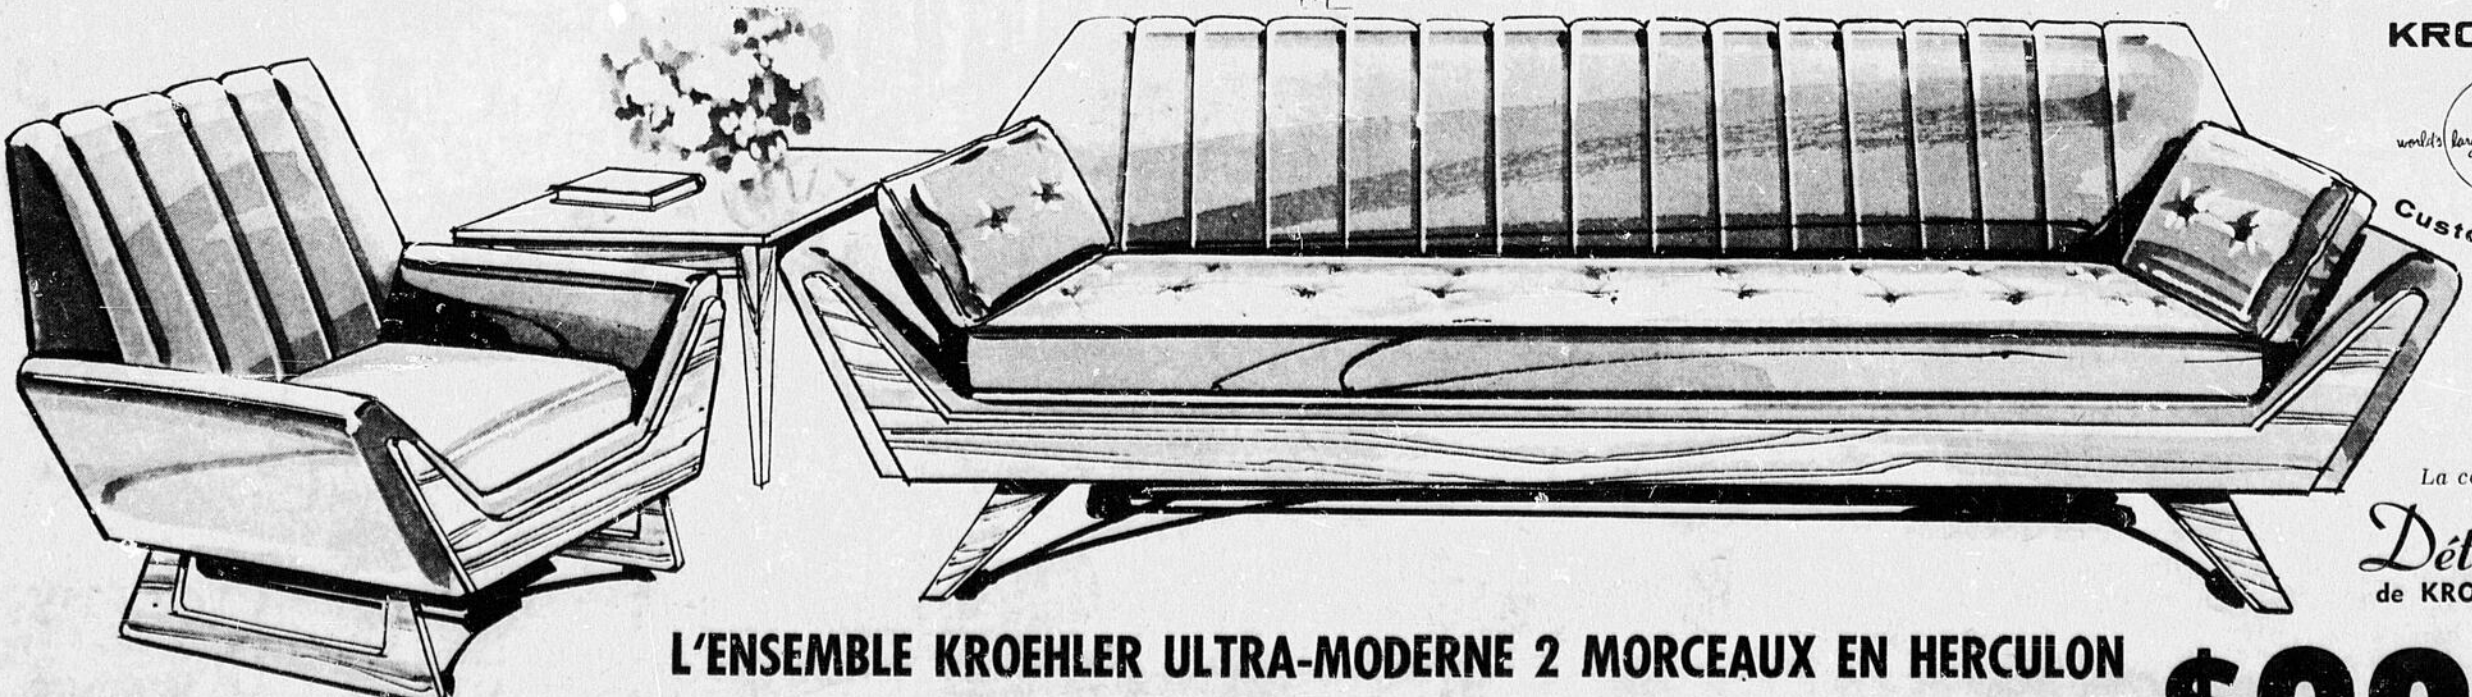

SOFA et CHAISE, MAINTENANT

\$ 368

Causeuse assortie de 58" seul. \$198

MODELE COLONIAL PIQUE DE 2 MORCEAUX

Forme élégante et accueillante à la façon des pionniers de l'Amérique.

Si vous recherchez le grand confort et le grand style... vous les avez trouvés. Motifs élégants mis en relief, coussins de mousse liés en Fortrel, et dossiers élevés coussinés avec 4 pouces de mousse. Ailerons et traversants bourrés de mousse pour un confort maximal. Le revêtement est enduit de "Scotchgard". Cantonnière morcellée très attrayante.

\$ 359

KROEHLER

La collection **Détente** de KROEHLER

L'ENSEMBLE KROEHLER ULTRA-MODERNE 2 MORCEAUX EN HERCULON

Un dossier sectionné met en relief ce sofa élégant et élancé qui mesure 90 pouces. Le sofa et la chaise portent avantageusement sur des pieds et garnitures en orme solide fini noyer reluisant. Confort assuré grâce aux coussins Kroehler "C/Lux" avec intérieur de mousse et revêtement en fibres de coton. Revêtement en Herculon indestructible, teintés d'es plus attrayantes, super-résistant aux taches et souillures, de grand teint, facilement nettoyable et résistant à l'usure. Les dossiers, les traversins et les accoudoirs sont bourrés de mousse, et le montage des sièges est fait de sangles en caoutchouc "Pirelli".