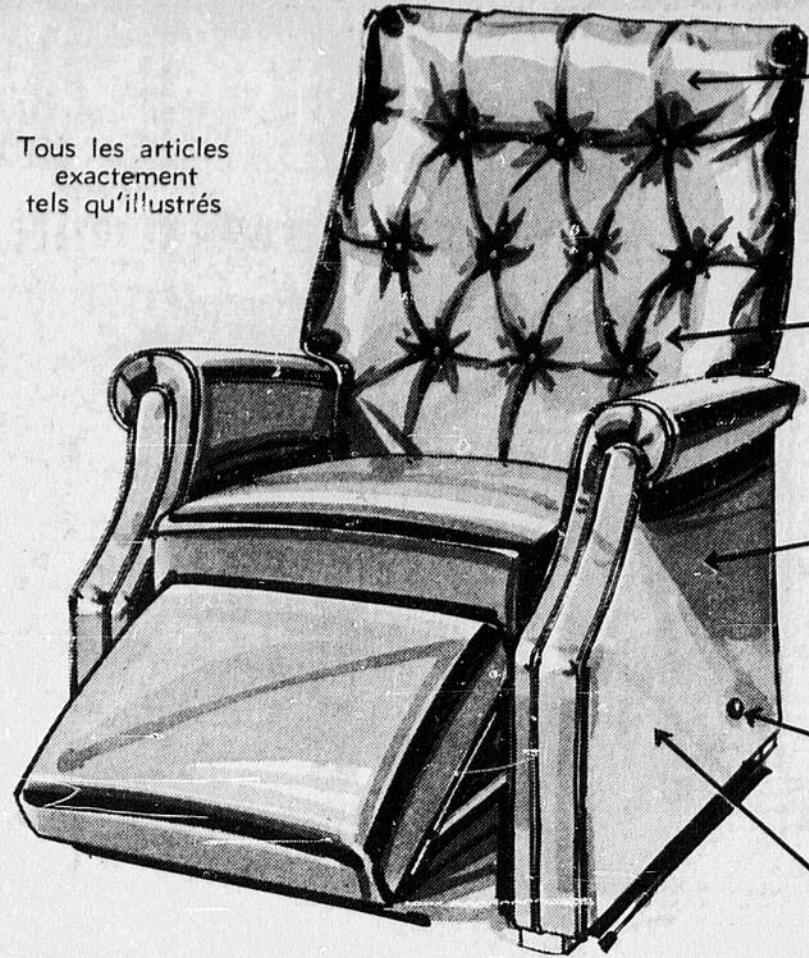

\$57

Fauteuils à l'accent Provincial Français

Revêtement matelassé très riche, garni-ture de bois fruitier resplendissant. Le dossier sectionné est entièrement bourré de mousse. Le style grand luxe, la ri-chesse des détails, de ce fauteuil sont une accolade à la distinction.

A prix très spécial: seulement **\$59.50**

Tous les articles exactement tels qu'illustrés

- CONFORTABLE POSITION VERTICALE
- Chaufferette encastrée à la hauteur des reins
- POUR VISIONNER LA TV OU LIRE
- VIBRATEUR POUR MASSAGE A 3 VITESSES
- POUR LA DETENTE OU LE SOMMEIL