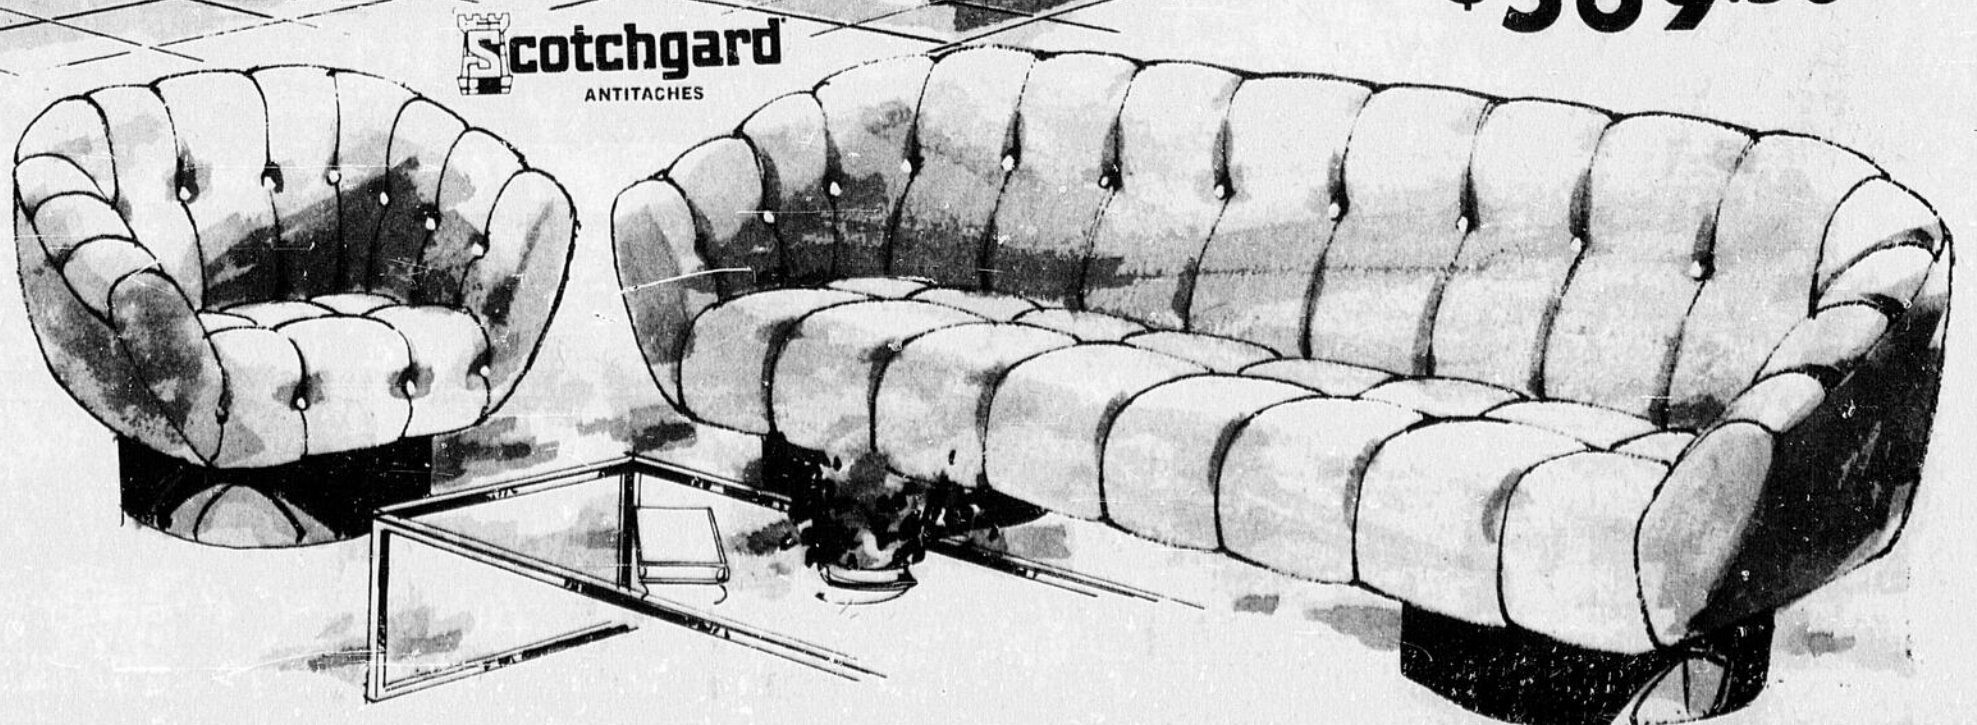

Plus de 1000 PIECES de MOBILIER de SALON en MONTRE