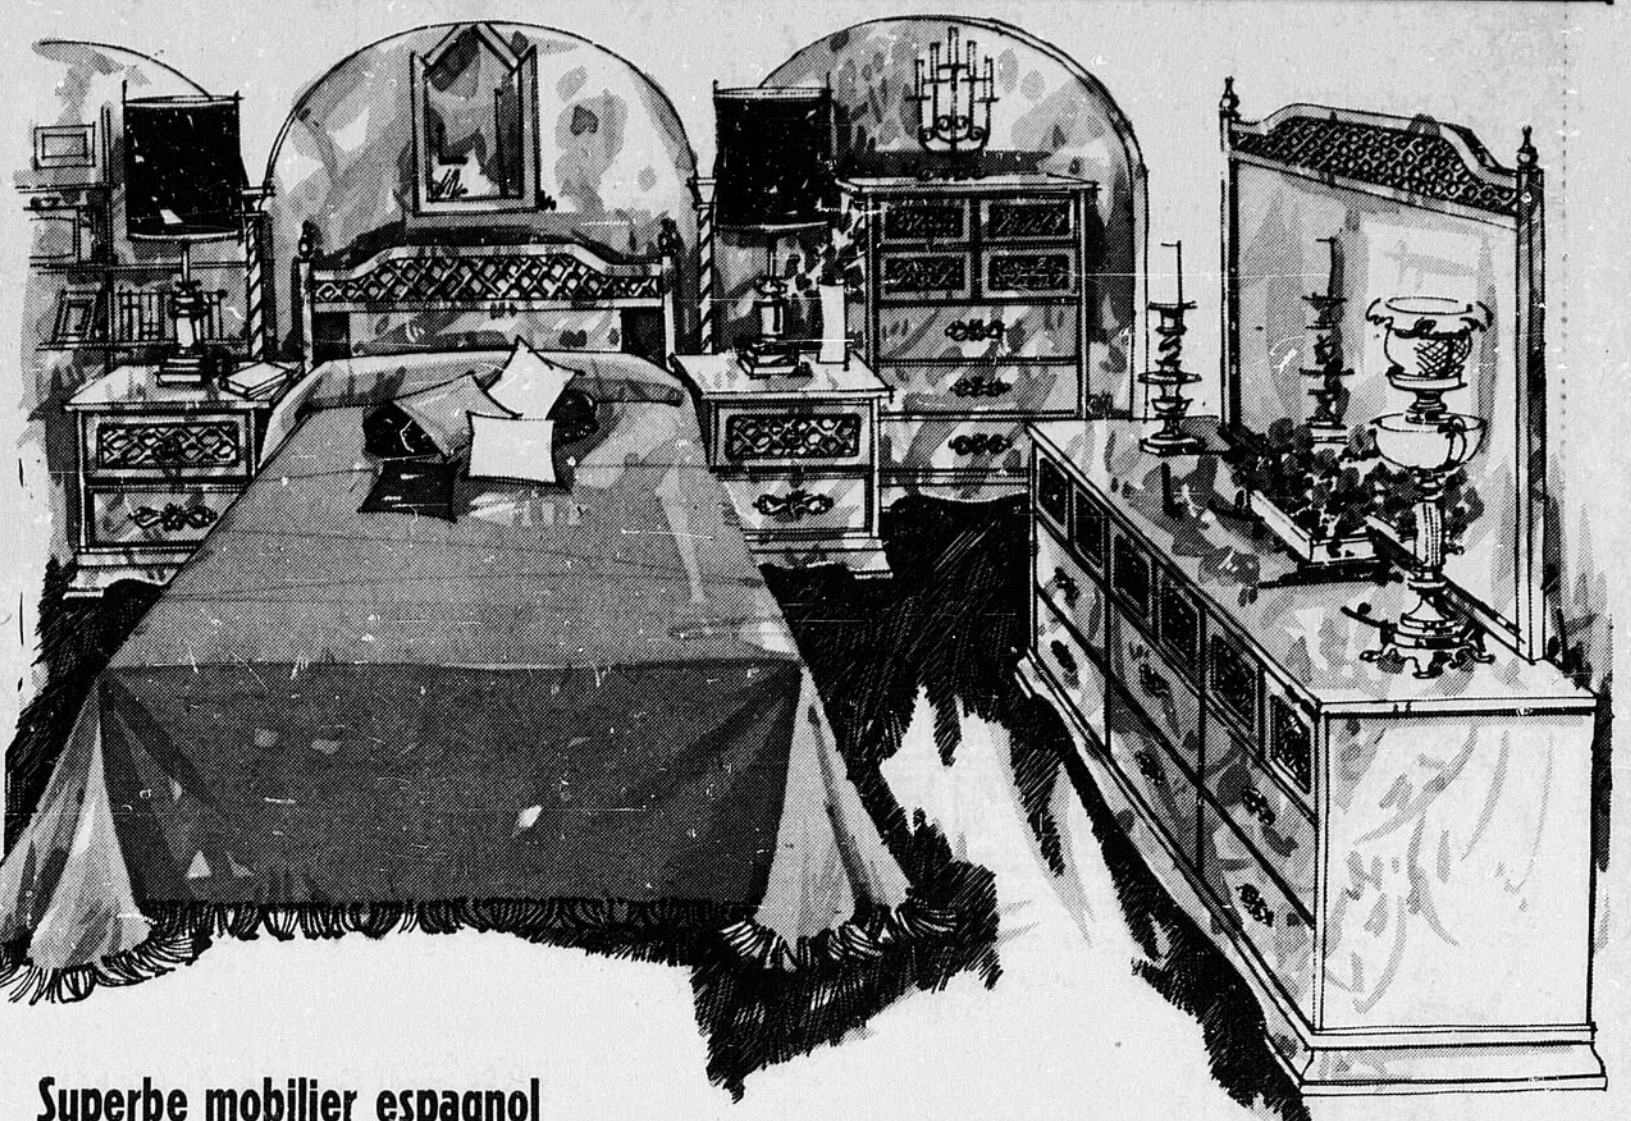

Superbe mobilier espagnol de 5 morceaux pour grande chambre à coucher

- Triple commode • Chiffonnier • Lits • 2 tables de nuit

Tout à coup, après avoir tant cherché, vous trouvez l'ensemble de vos rêves. Nous ne serions pas surpris que ce soit ici le cas. Style de l'Espagne méditerranéenne, superbe grain de noyer tendre avec l'aspect massif des morceaux mis en relief par le motif espagnol enlevé. L'ensemble comprend une commode de 72 pouces avec un miroir encadré de 60" x 38". Chiffonnier à 5 tiroirs, lit et deux tables de nuit.

TOUS LES ARTICLES EXACTEMENT TELS QU'ILLUSTRES.

$399