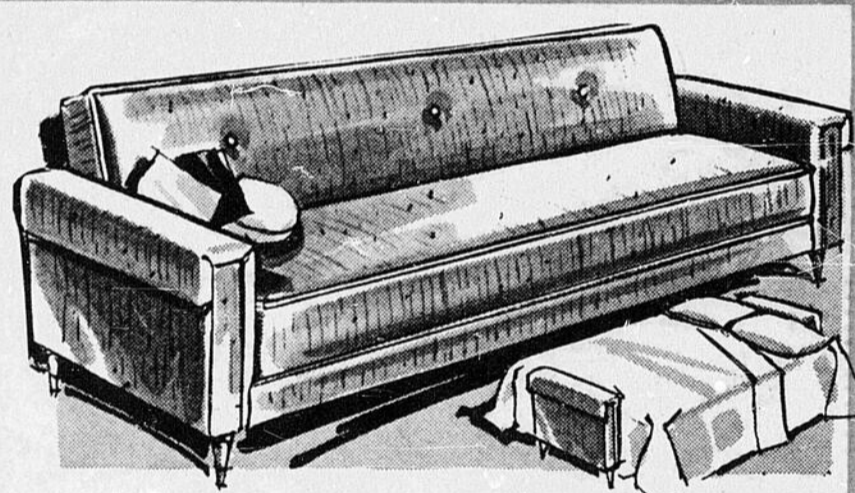

DIVAN TRANSFORMABLE

Un divan-lit de style moderne confortable pour deux, d'un bon 72" de longueur avec compartiment de remisage de literie pleine longueur. Revêtements durables divers et couleurs variées

$77