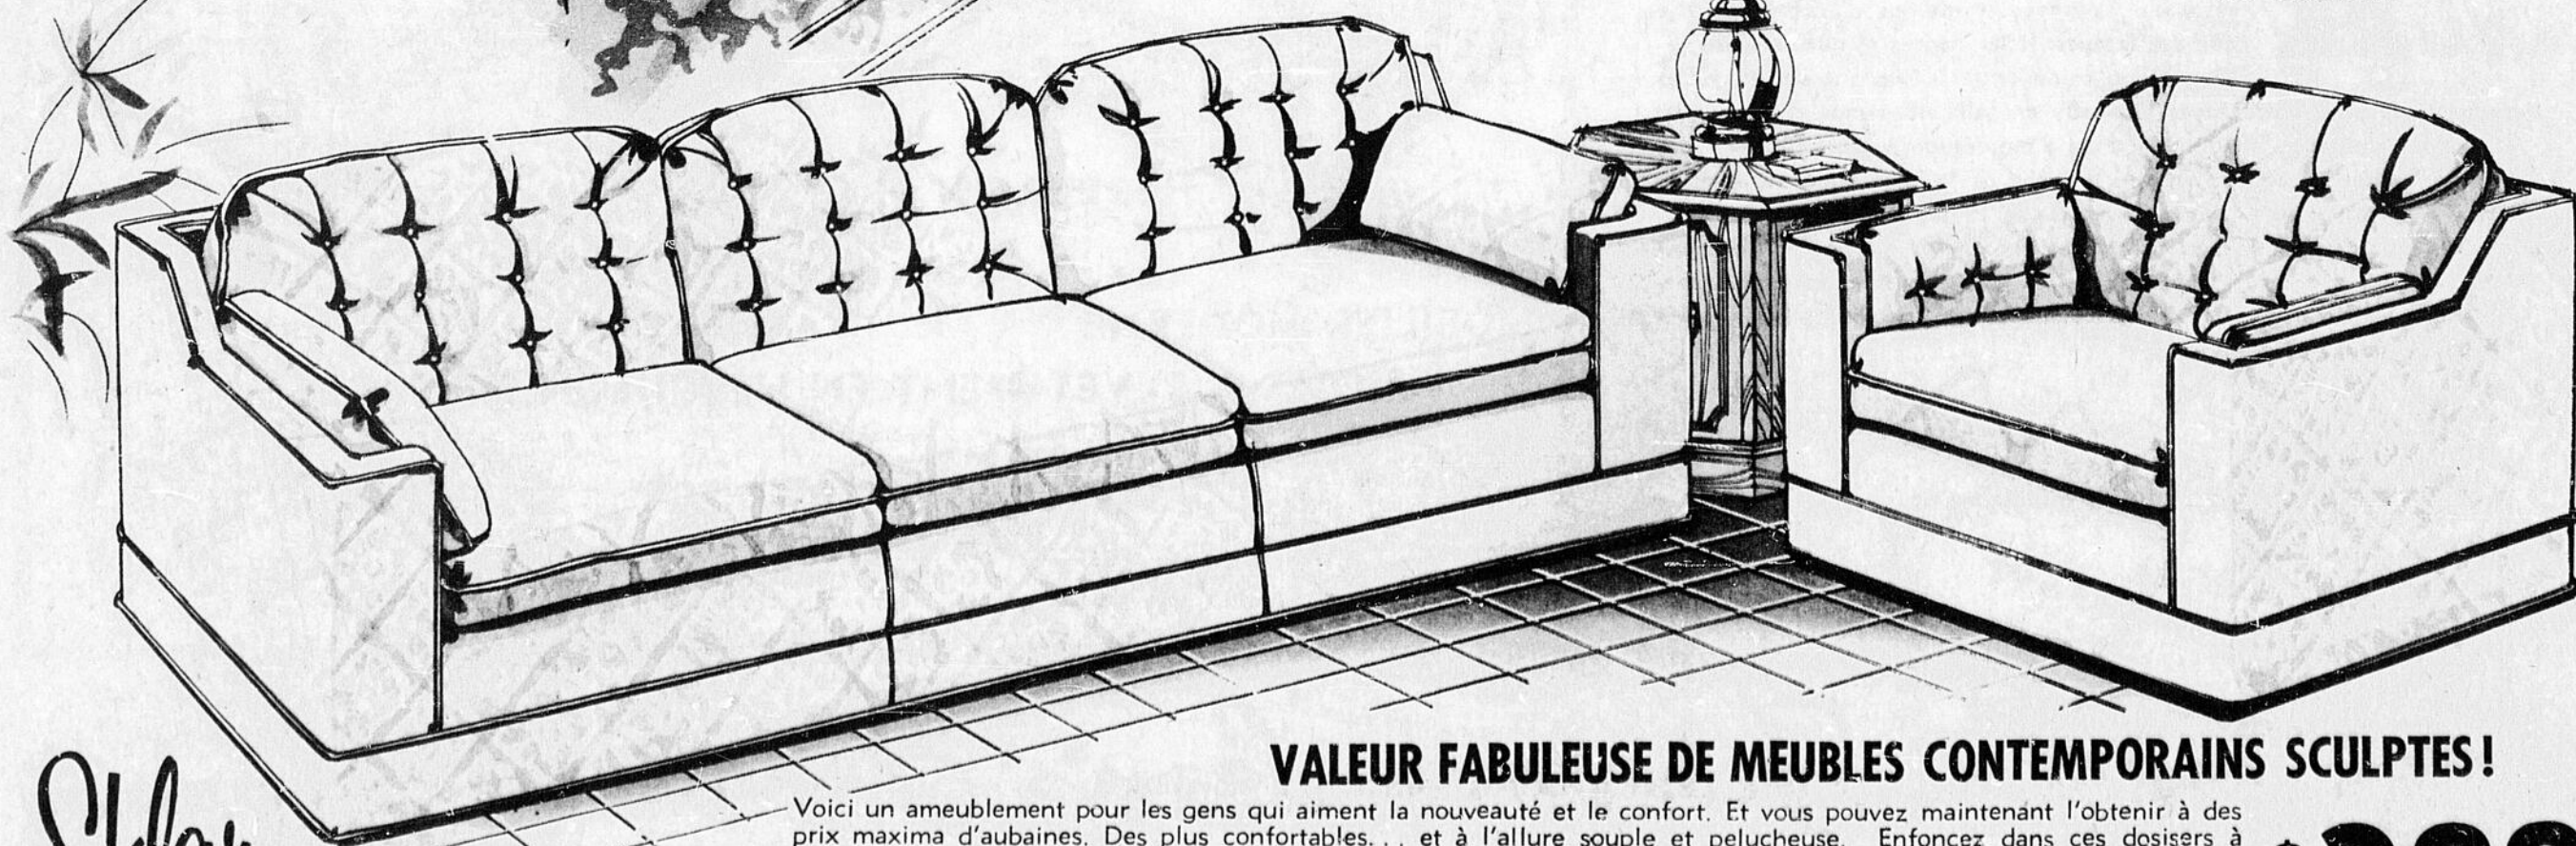

VALEUR FABULEUSE DE MEUBLES CONTEMPORAINS SCULPTES!

Voici un ameublement pour les gens qui aiment la nouveauté et le confort. Et vous pouvez maintenant l'obtenir à des prix maxima d'aubaines. Des plus confortables... et à l'allure souple et pelucheuse. Enfoncez dans ces dosiers à contour. Détendez-vous dans des coussins bien arrondis. Constatez le ravissant velours antique recouvert de motifs fleuris losangés. A coutures bordurées en velours dans des coloris contrastants. A traversins lâches sur le divan. A capitonnage jusqu'au plancher, cantonnière recouverte de peluche et à roulettes dissimulées afin de faciliter le déplacement. Le divan mesure 86 pouces et le fauteuil assorti de la fameuse construction de qualité Sklar avec un bord à ressorts hors série et à socles à ressorts en acier trempé.

$388

DIVAN et FAUTEUIL

Sklar

Tel. qu'illustré

HOUSE OF BRAEMORE! SKLAR! KROEHLER!