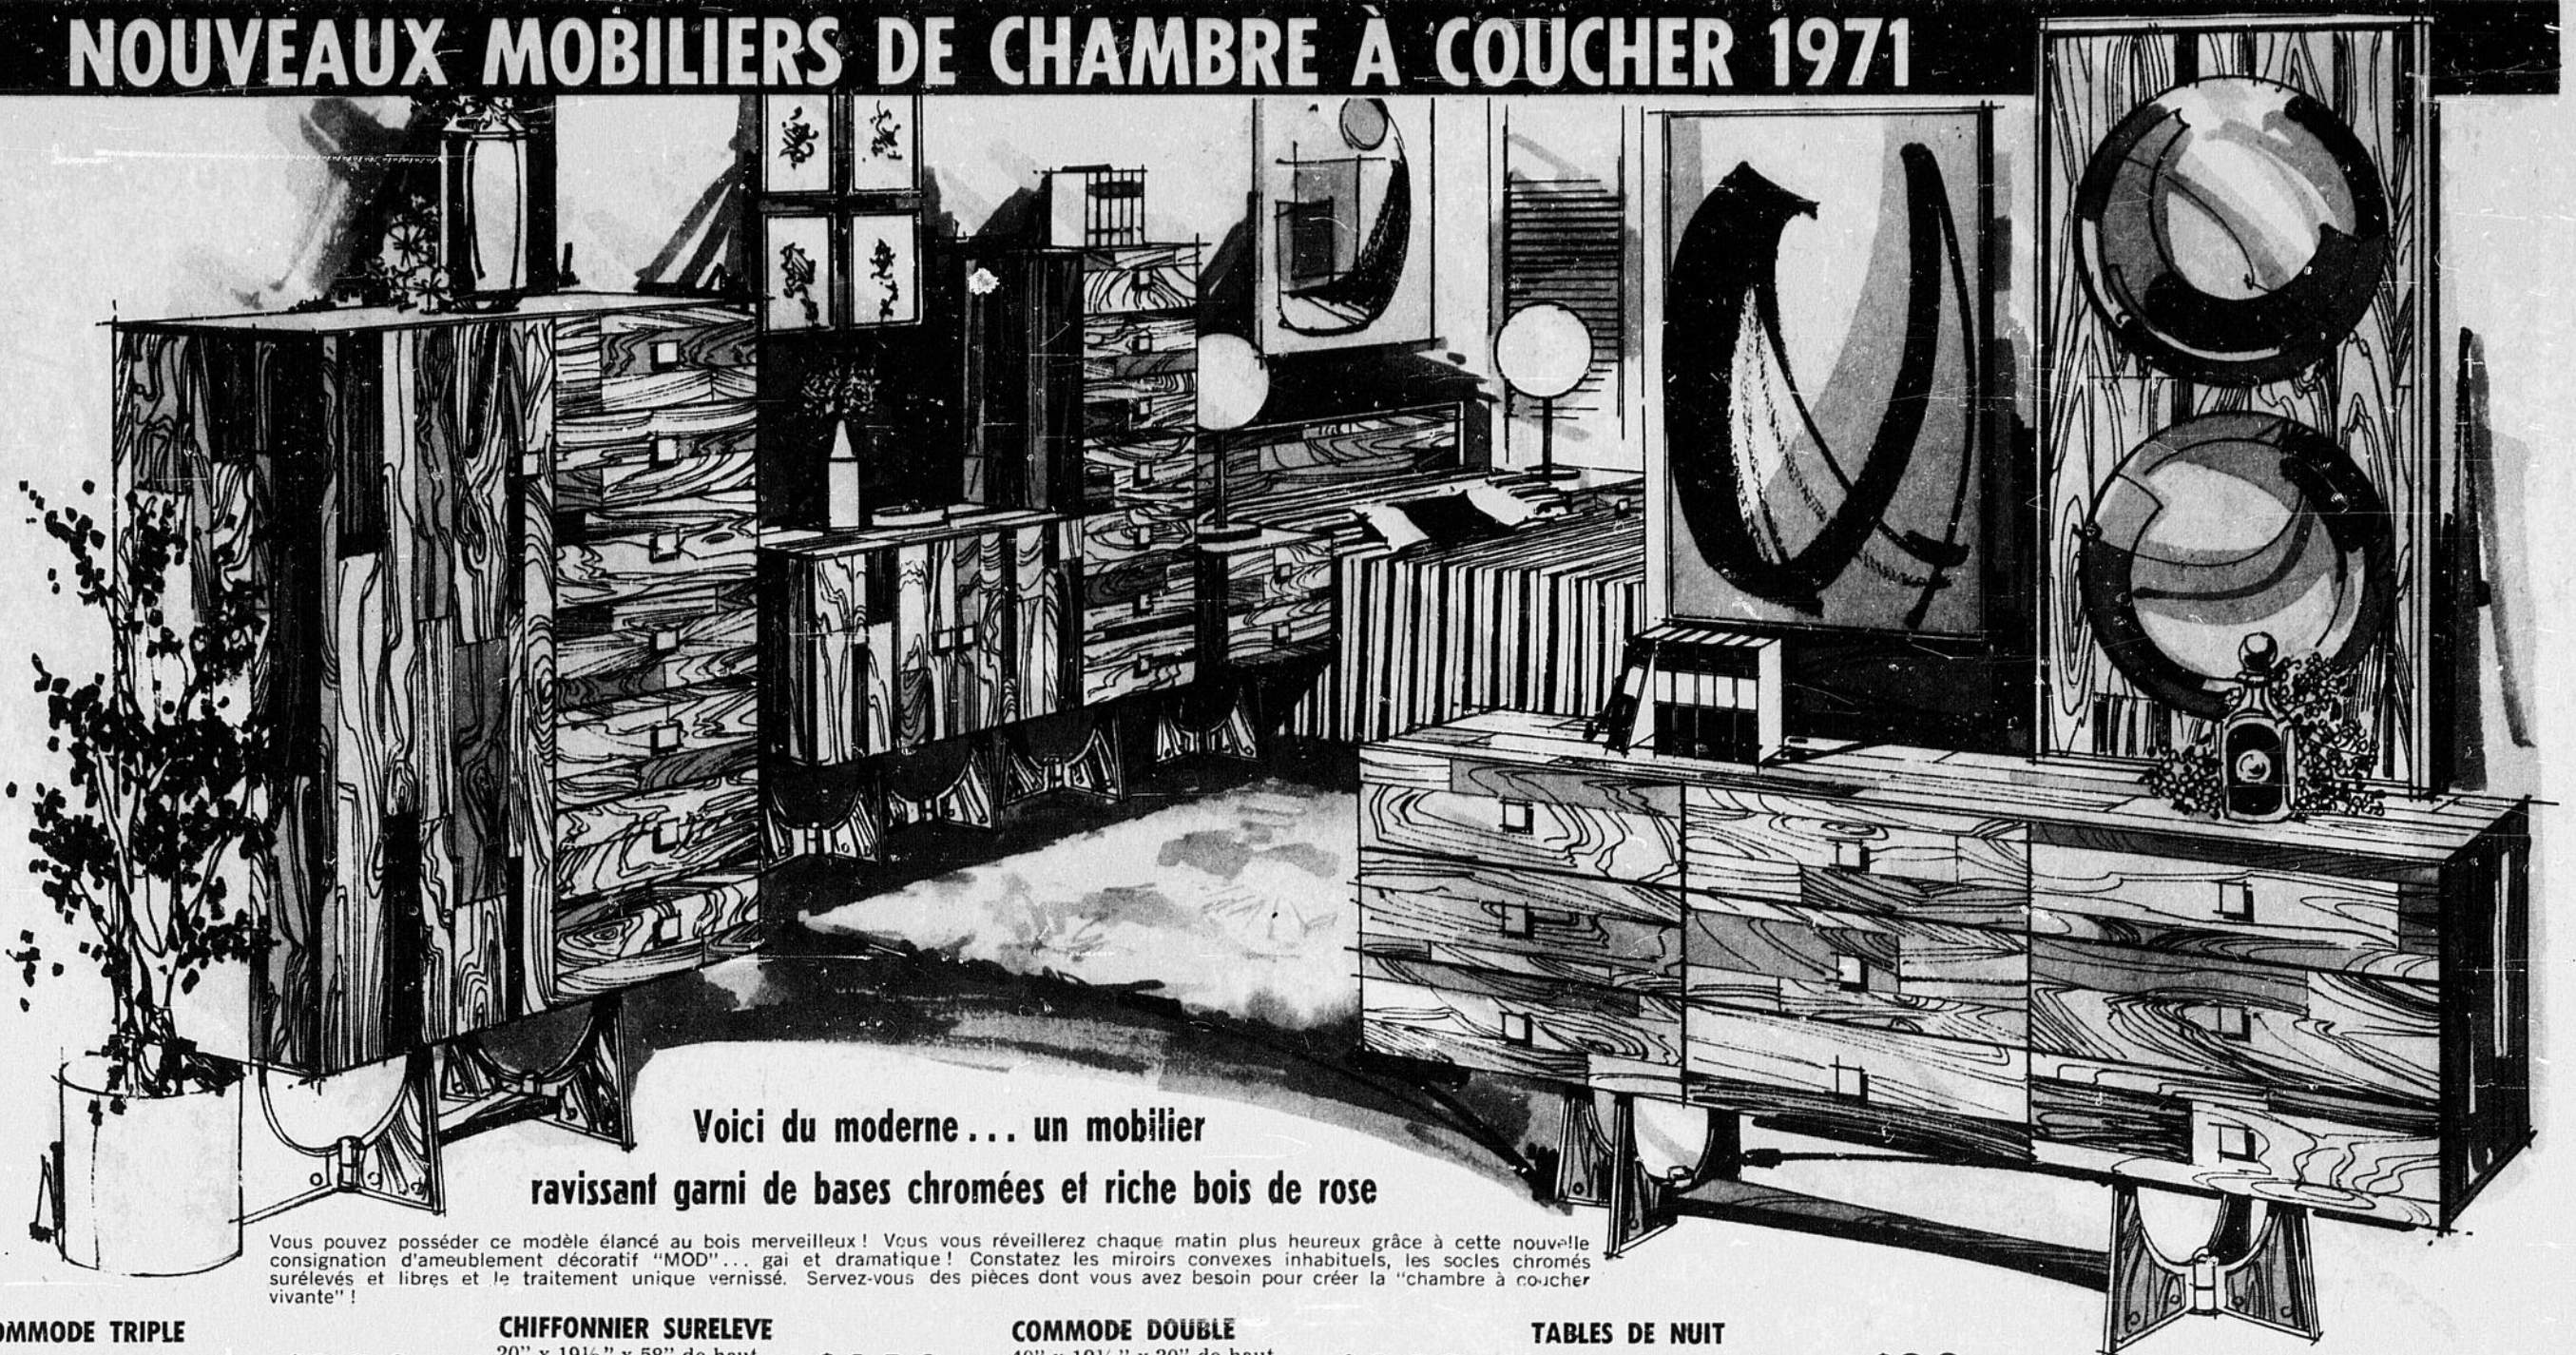

NOUVEAUX MOBILIERS DE CHAMBRE À COUCHER 1971

Voici du moderne... un mobilier ravissant garni de bases chromées et riche bois de rose

Vous pouvez posséder ce modèle élané au bois merveilleux! Vous vous réveillerez chaque matin plus heureux grâce à cette nouvelle consignation d'ameublement décoratif "MOD"... gai et dramatique! Constatez les miroirs convexes inhabituels, les socles chromés surélevés et libres et le traitement unique vernissé. Servez-vous des pièces dont vous avez besoin pour créer la "chambre à coucher vivante".

COMMUNE TRIPLE
59" x 19 1/2" x 30" de haut
MAINTENANT **$220**

CHIFFONNIER SURELEVÉ
20" x 19 1/2" x 58" de haut
MAINTENANT **$160**

COMMUNE DOUBLE
40" x 19 1/2" x 30" de haut
MAINTENANT **$140**

TABLES DE NUIT
20" x 19 1/2" x 25 1/4" de haut
MAINTENANT **$80**

UNITE DE MIROIR CONVEXE
MAINTENANT **$54**

TETE DE LIT
54" - 60"
MAINTENANT **$66**

COMMUNE-ARMOIRE
40" x 19 1/2" x 58" de haut
MAINTENANT **$220**

TETE DE LIT 100"
MAINTENANT **$86**

TOUS LES MOBILIERS TELS QU'ILLUSTRES