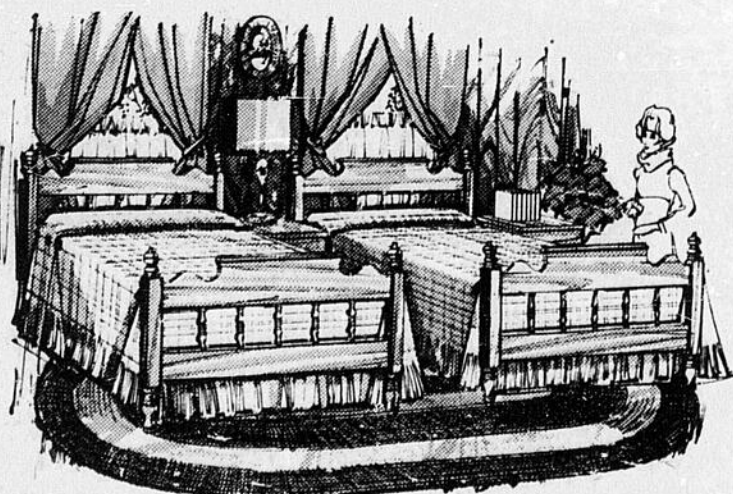

ENSEMBLE DE LITS SUPERPOSES EN ERABLE RENFORCE

Fabrication inusable avec poteaux solides de 3 pouces.

De fabrication en érable et bouleau solides qui durera pour la vie. Poteaux de 3 pouces, charpente de bois dur assorti séché au four et garde-fous en bois dur également. Chaque lit comporte un matelas piqué à plusieurs serpentina et des panneaux de maintien rembourrés assortis. Parce que nous avons acheté l'entière production de ces lits de marque de renom, nous pouvons vous offrir des économies incomparables.

LITS DE STYLE COLONIAL de 39 pou., au complet avec matelas piqué et panneau de maintien ..... Ch. seul. $119

ENSEMBLE COMPLET DE LITS SUPERPOSES avec deux lits de 39 pouces, matelas piqués, panneaux de maintien, garde-fous et échelle. Maintenant au complet pour $229