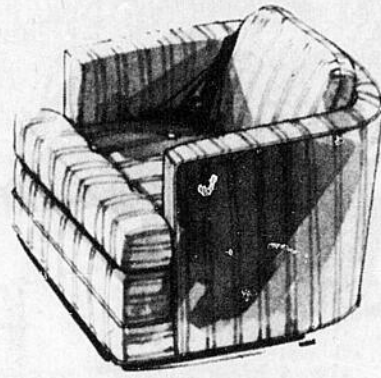

FAUTEUILS PIVOTANTS CALIFORNIENS en HERCULON

Un fauteuil à modèle unique qui rehaus-sera le décor familial. Revêtement d'Her-culon indestructible- aux teintes dernier cri. Le coussin du siège est capitonné et les coussins du dossier sont envelop-pés séparément pour as-surer un plus grand confort. MAINTENANT SEULEMENT

$99