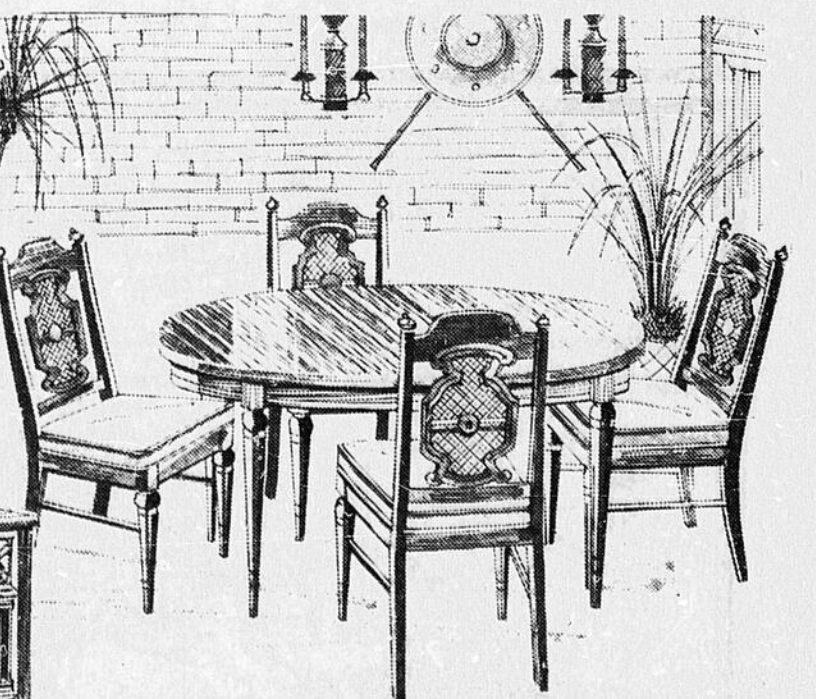

MOBILIER DE SALLE A MANGER DE STYLE MEDITERRANEEN

Mobilier de salle de 7 mcx respirant à profusion l'atmosphère espagnole. Proportions classiques, charme intrinsèque, lignes vigoureuses et embellissantes évidents dans ce nouveau style. Et le bois sculpté et les ferrures authentiquement espagnoles à la fois. Le merveilleux fini en chêne "Twilight Spanish" avec placage en chêne et construction en bois dur solide. Le mobilier comprend un buffet de 60" x 18" x 30" de haut, un vaisselier de 60" x 14" x 34" de haut et une table rectangulaire à rallonge. Les quatre chaises droites se caractérisent par des revêtements en soie damassée importée et des sièges en mousse.

$499

Modèle impeccable avec de ravissantes sculptures dans la belle pacane. Lignes puissantes, moulures originales, courbes expressives... tout accentue ce beau modèle méditerranéen. Mobilier de 7 mcx comprenant un buffet de 50" x 16" x 27 1/2" de haut avec deux portes, étagère et tiroir pour argenterie. Un vaisselier de 49" x 12 1/2" x 47" de haut. Table ovale à rallonge de 58" x 42" s'ouvrant jusqu'à 70". Quatre chaises droites à dossiers en jonc.

UNE AUBAINE REMARQUABLE A SEULEMENT

$549

PRIERE DE COMPARER NOS PRIX AILLEURS!