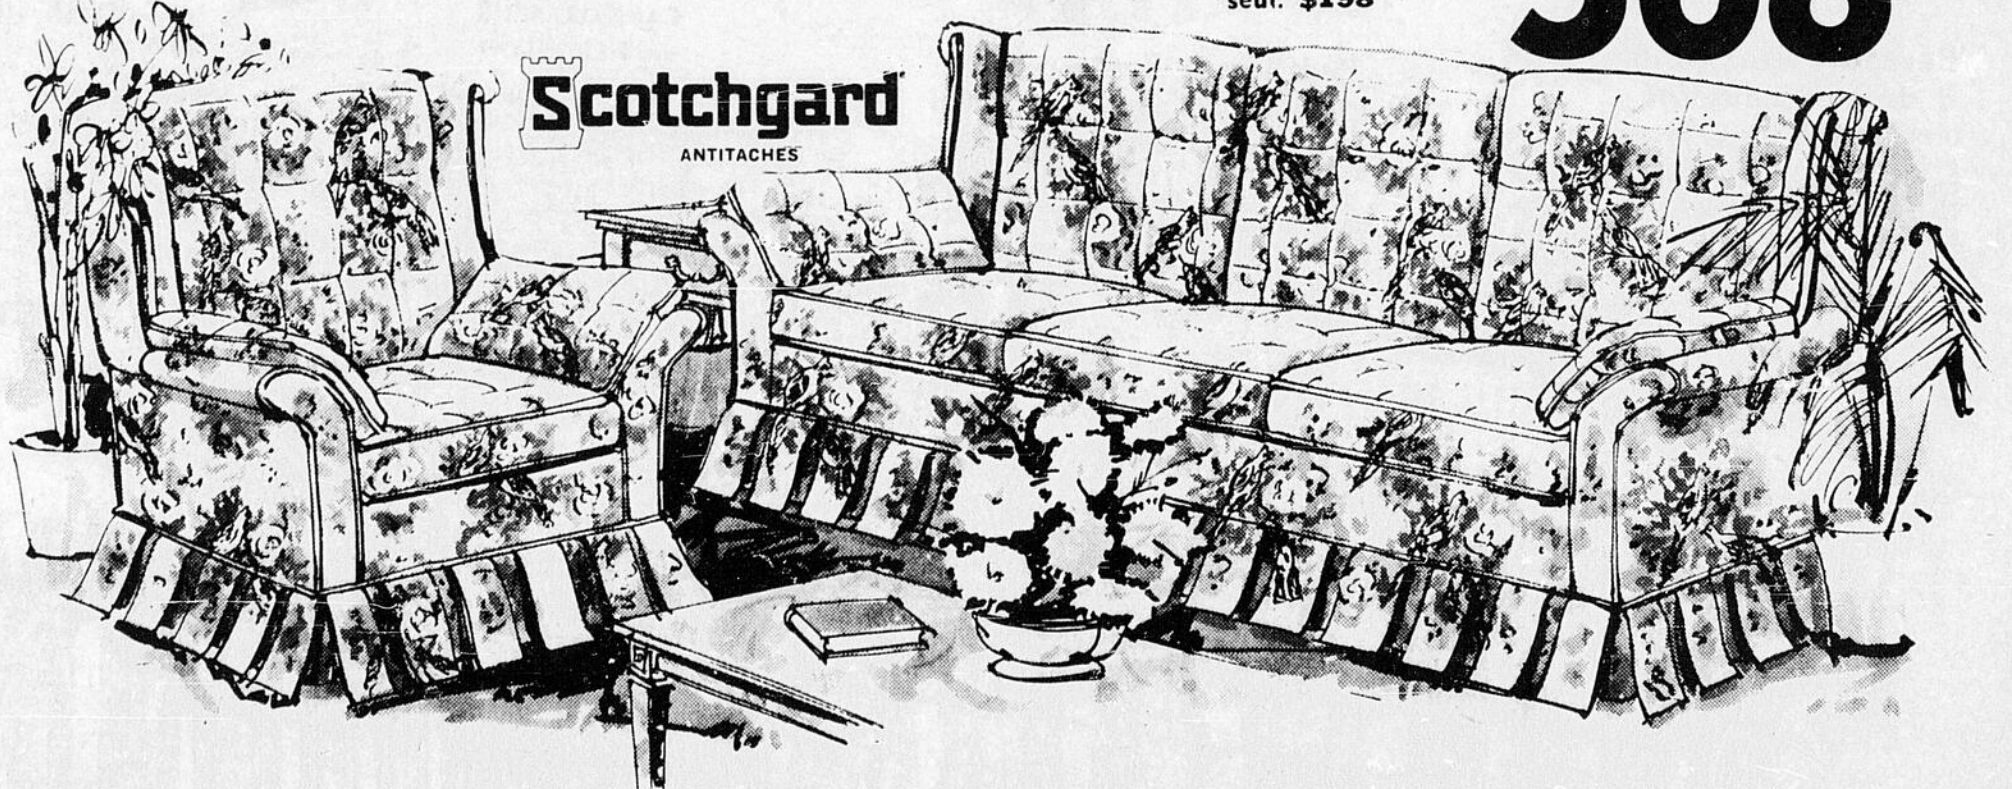

SOFA et CHAISE, MAINTENANT

\$ 368

Causeuse assortie de 58" seul. \$198

MODELE COLONIAL PIQUE DE 2 MORCEAUX

Forme élégante et accueillante à la façon des pionniers de l'Amérique.

Si vous recherchez le grand confort et le grand style... vous les avez trouvés. Motifs élégants mis en relief, coussins de mousse liés en Fortrel, et dossiers élevés coussinés avec 4 pouces de mousse. Ailerons et traversants bourrés de mousse pour un confort maximal. Le revêtement est enduit de "Scotchgard". Cantonnière morcellée très attrayante.

\$ 359

KROEHLER

La collection **Détente** de KROEHLER

L'ENSEMBLE KROEHLER ULTRA-MODERNE 2 MORCEAUX EN HERCULON

Un dossier sectionné met en relief ce sofa élégant et élancé qui mesure 90 pouces. Le sofa et la chaise portent avantageusement sur des pieds et garnitures en orme solide fini noyer reluisant. Confort assuré grâce aux coussins Kroehler "C/Lux" avec intérieur de mousse et revêtement en fibres de coton. Revêtement en Herculon indestructible, teintés d'es plus attrayantes, super-résistant aux taches et souillures, de grand teint, facilement nettoyable et résistant à l'usure. Les dossiers, les traversins et les accoudoirs sont bourrés de mousse, et le montage des sièges est fait de sangles en caoutchouc "Pirelli".