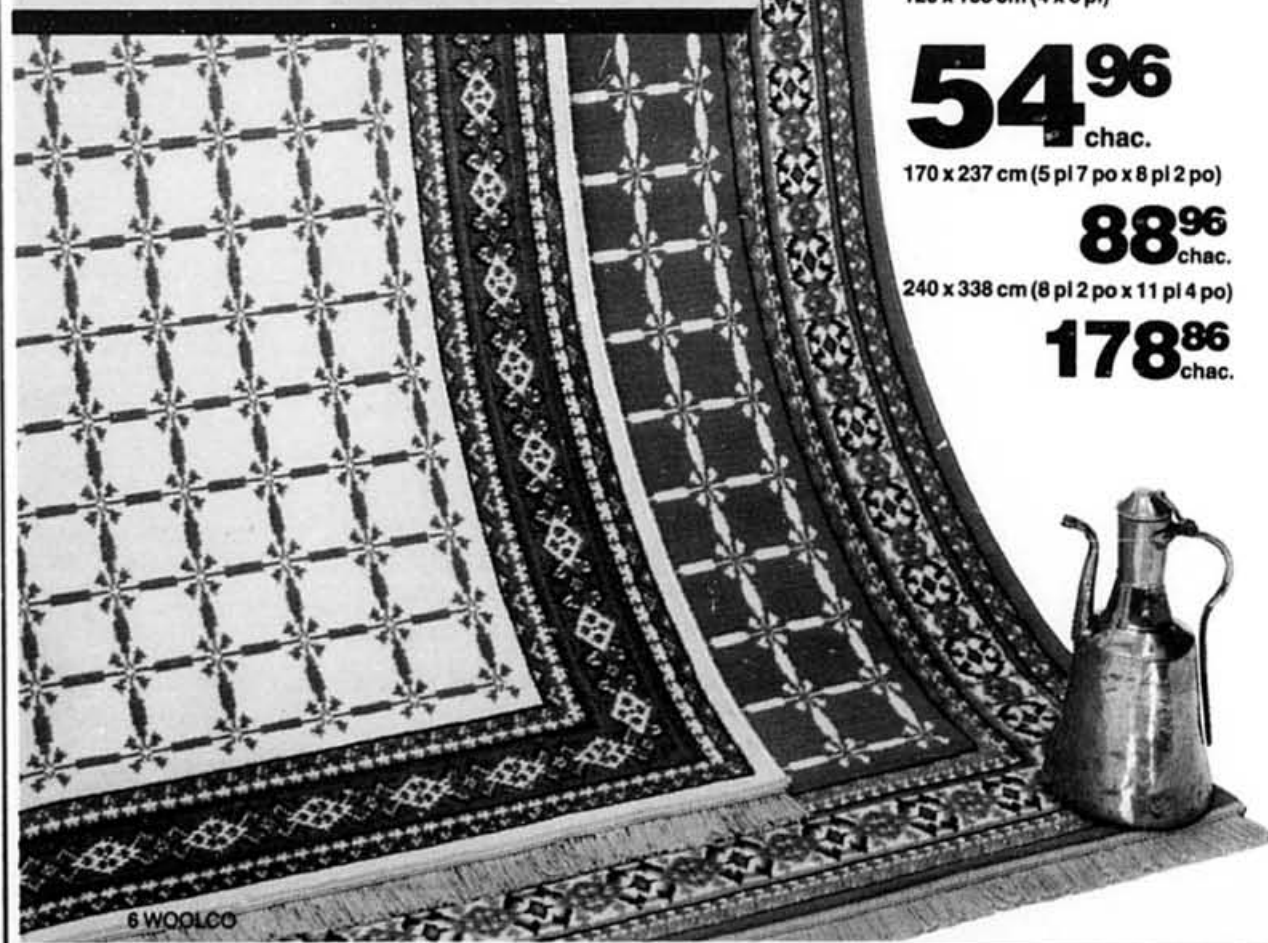

NOUVEAU!

Tapis décoratifs "Maroc"

Tapis en 3 dimensions

Tapis résistants, faits au Canada en 100% polypropylène avec dessous en jute. Résistent aux taches et aux mites. Faciles d'entretien. Crème, pêche et bordeaux.
120 x 165 cm (4 x 6 pi)

54⁹⁶
chac.

170 x 237 cm (5 pi 7 po x 8 pi 2 po)

88⁹⁶
chac.

240 x 338 cm (8 pi 2 po x 11 pi 4 po)

178⁸⁶
chac.