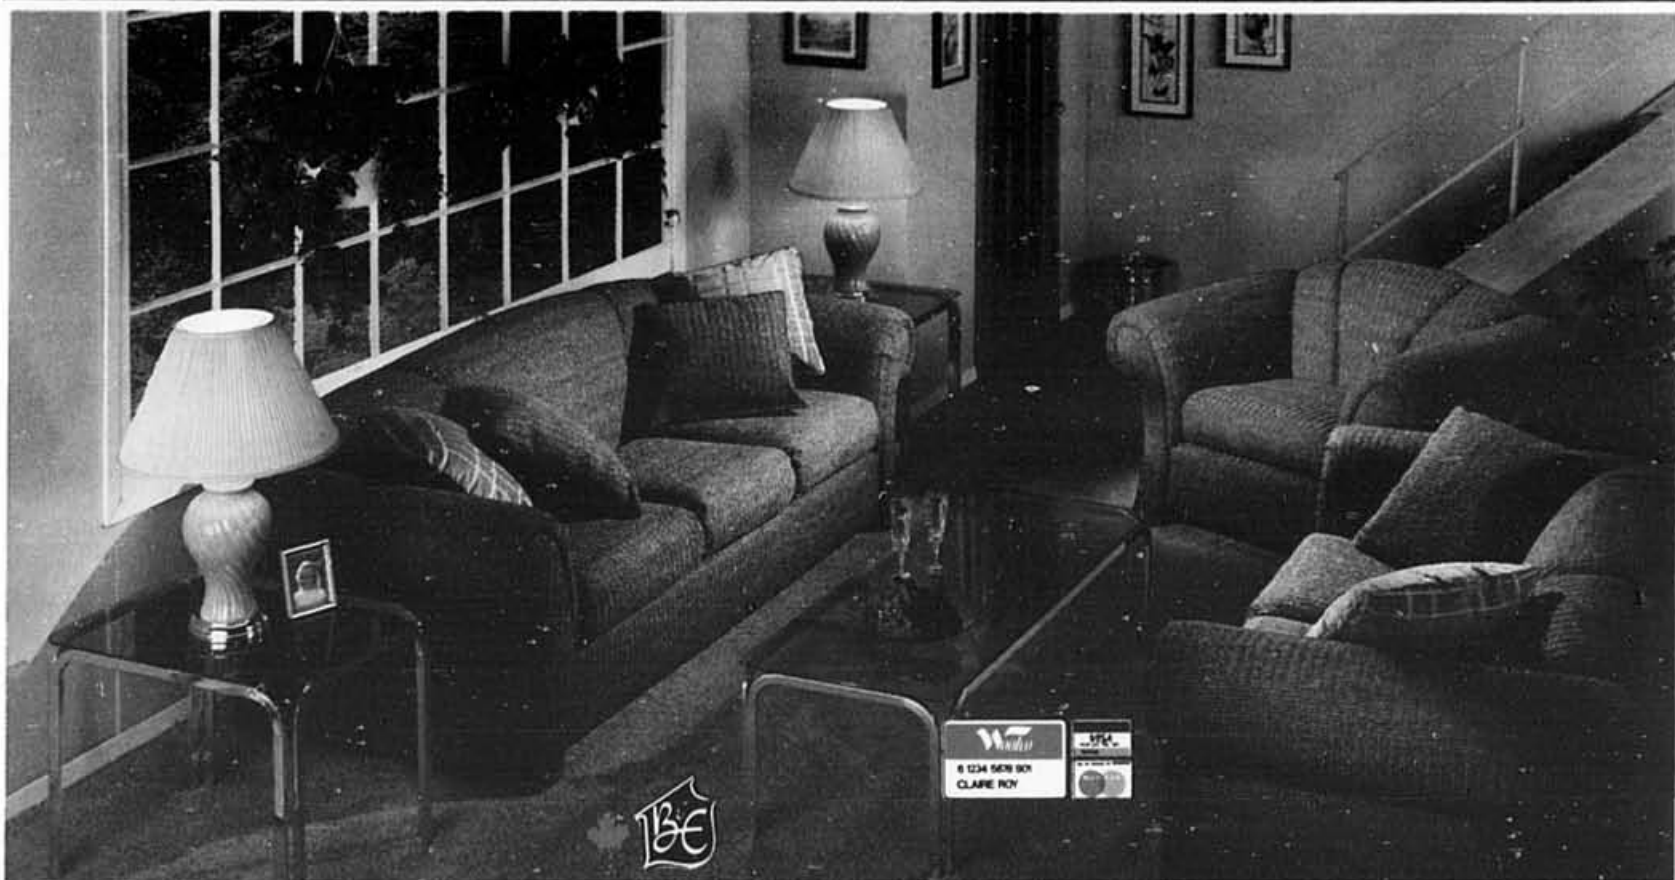

\$299

Chac.:

Élément mural 2 pièces

Parfait pour ranger vos appareils audio-visuels, votre cristal, votre porcelaine, etc. Fini pacanier.

Carol-Ann

Au choix, \$129
chac.:

Table d'appoint

Modèle contemporain au riche fini laminé. Ferrures plaquées laiton. Table carré, hexagonale ou rectangulaire.

\$489

L'ens.:

Mobilier 4 pièces

Ravissant coin-repas avec espace de rangement caché. 2 chaises recouvertes de tissu et solide table.

Modèle contemporain
 Mobilier comprenant causeuse et canapé avec coussins. Accoudoirs rembourrés. Pieds Parson. Ton argent.