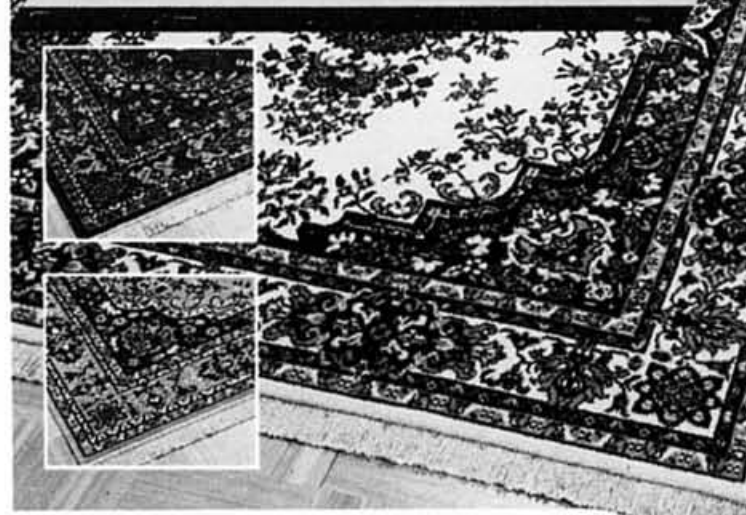

ACHAT SPÉCIAL!

Tapis "Kerman"

Tapis avec populaire motif oriental. Rouge, crème ou sable.
170 x 237 cm (5 pi 7 po x 8 pi 2 po)

56⁹⁶
chac.

$3 à $34 de rabais! Tapis de passage et tapis

Motifs orientaux: "Kerman" et "Sarouk". (Toutes dimensions: non offertes.) Prix courants, chac.: 17.86 à 178.96

170 x 237 cm (5 pi 7 po x 8 pi 2 po) ("Sarouk" seulement) **66⁹⁶** chac.

60 x 100 cm (27 x 44 po) **14⁸⁶** chac.

240 x 338 cm (8 pi 2 po x 11 pi 4 po) **144⁹⁶** chac.

120 x 165 cm (4 x 6 pi) **44⁹⁶** chac.

Tapis de passage 69 cm (27 po) de large ("Sarouk" seulement) **14⁸⁶** le mètre linéaire