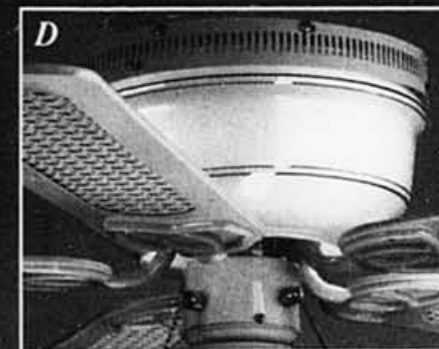

Disponible dans les finis laiton poli (A), laiton antique (B) et blanc neige (C).

MINI-RENAISSANCE:
Le dernier né de la collection. Sa descente de 8" le rend accessible aux plafonds très bas.

Son couvercle lumineux est conçu spécialement pour un éclairage tamisé ou encore servir de veilleuse la nuit. L'utilité n'a pas pris la place du design; muni de cinq pales de bois et rotin phoénix de 42" de diamètre, ce modèle avec luminaire en option s'adapte aux choix complets de fixtures et globes Nadair pour un agencement parfait à votre décor.

Disponible dans les finis laiton poli (E), rose pastel (G), laiton antique (F) et blanc neige (D).

ENSEMBLE LUMINAIRE (H):
Ensemble luminaire facultatif pouvant être interchangeable selon les goûts ainsi que plusieurs autres modèles de fixtures en magasin.

JOSEE (I):
Le dernier cri dans le design, noir métallique et bandes laiton poli, cinq pales 52" lacquées noires.

ENSEMBLE LUMINAIRE (J):
Quatre têtes directionnelles à trois intensités de lumières.

* Excluant l'ensemble luminaire. Tous les modèles sont réversibles avec trois vitesses à chaînes.