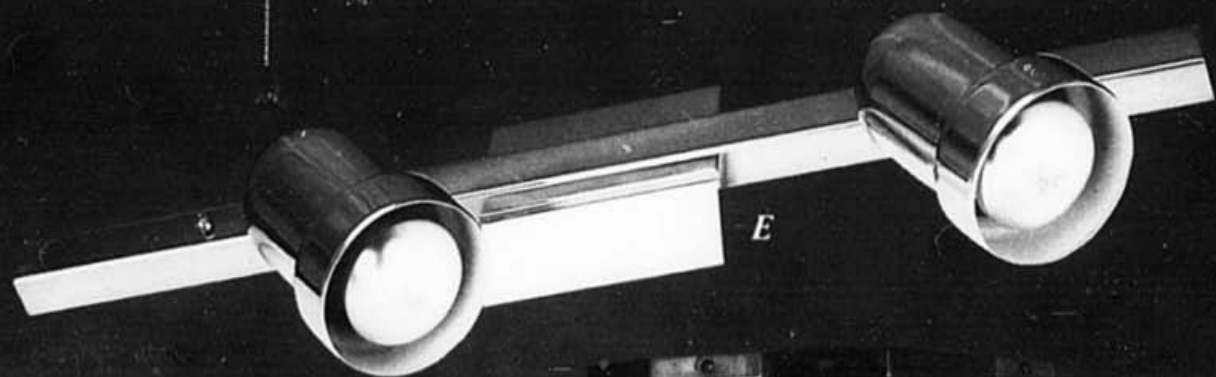

DESIGNER "PLUS" • ALIZEE • JOSEE