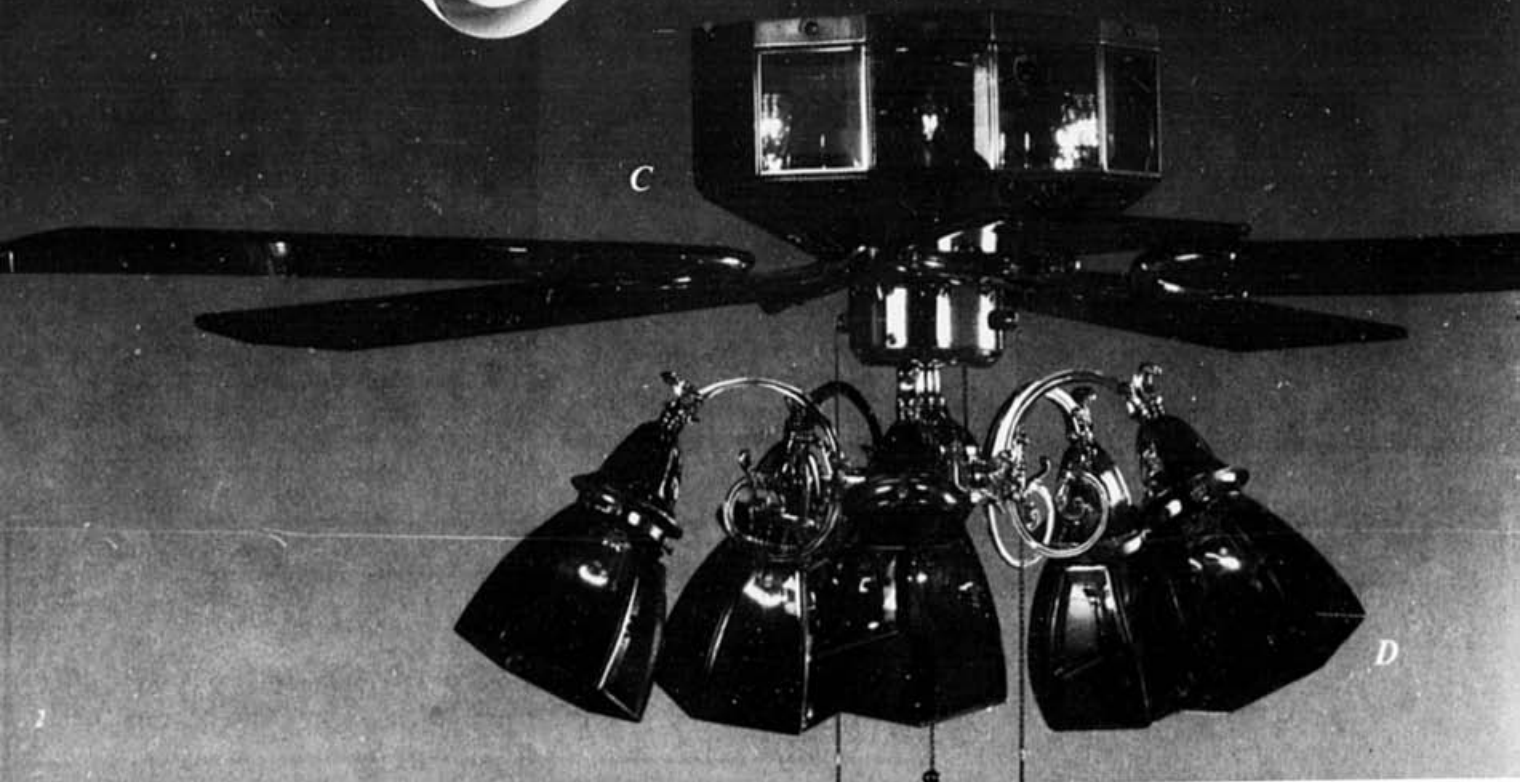

DESIGNER "PLUS" • ALIZEE • JOSEE