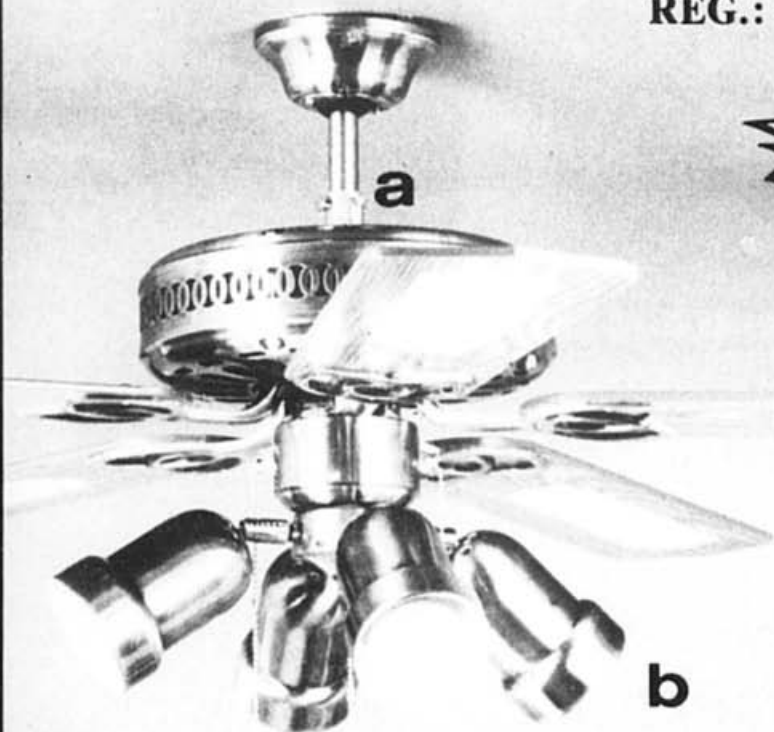

NADAIR

RÉG.: $149.95

$99.95

A. Héritage, 5 pales bois et rotin, réversible, 52" de diamètre.

$99.95

* Également disponible 42" de diamètre.

B. Fixure à 4 têtes directionnelles, 3 intensités de lumière.

$49.95

A/B. Disponible dans les couleurs: Blanc neige, laiton antique, laiton poli.

VENEZ VOIR NOTRE
GRAND CHOIX DE VENTILATEURS
À COMPTER DE
$49.95

Prix sujets à changement sans préavis.

CAT-231-10-85

Le Groupe
**ELECTRIMAT &
MASKA ELECTRIQUE** 1987
LTÉE

ELECTRIMAT

Brossard	Beloil	Longueuil
2155 Boul. Lapinière Brossard, Qué. J4W 1M2	295 Duvernay Beloil, Qué. J3G 5S8	2554 Chemin Chambly Longueuil, Qué. J4L 1M4

Tél: 462-2116

Tél: 467-0059

Tél: 677-9181

Telex: 05560137

Ligne directe extérieur de Montréal: 866-8166

MASKA ELECTRIQUE

3190 rue Sicotte, St-Hyacinthe, Qué.
514/773-8568 Telex: 05-830535

1525 boul. St-Joseph, Drummondville, Qué.
819/477-2147

GARANTIE

- Régulière: 5 ans
  1 an pièces et main-d'oeuvre
  4 ans pièces seulement
- Optionnel: garantie d'or
  8 ans pièces et service

NADAIR 2626, Sabourin, Ville St-Laurent
Québec, Canada H4S 1M2

APPROUVÉ
PAR L'ACNOR