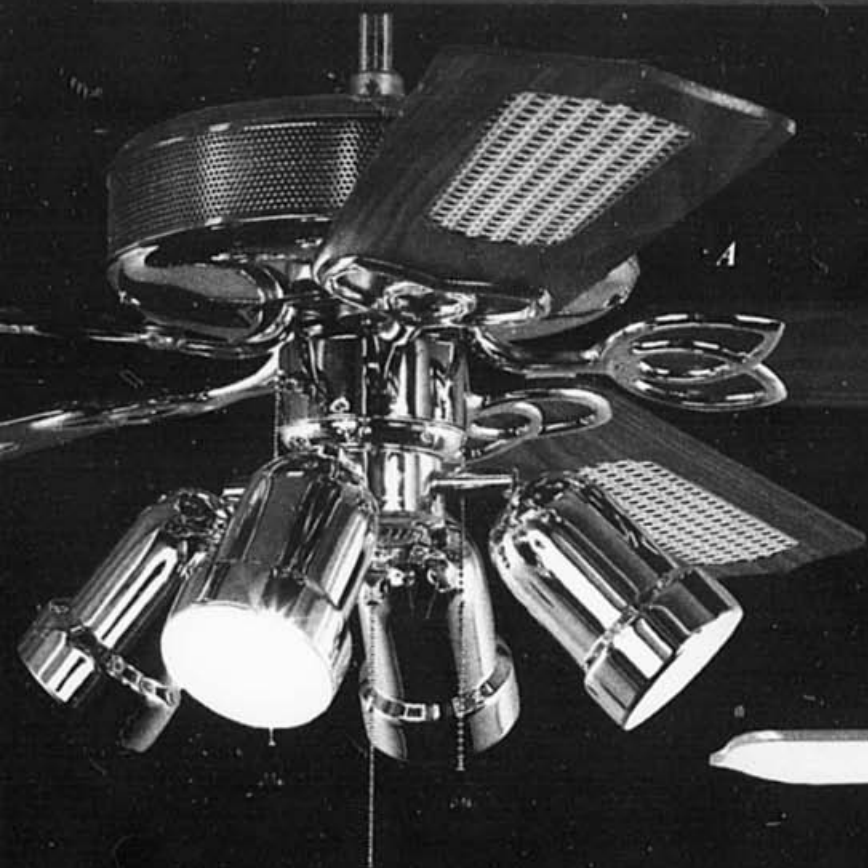

DESIGNER "PLUS" • ALIZEE • JOSEE