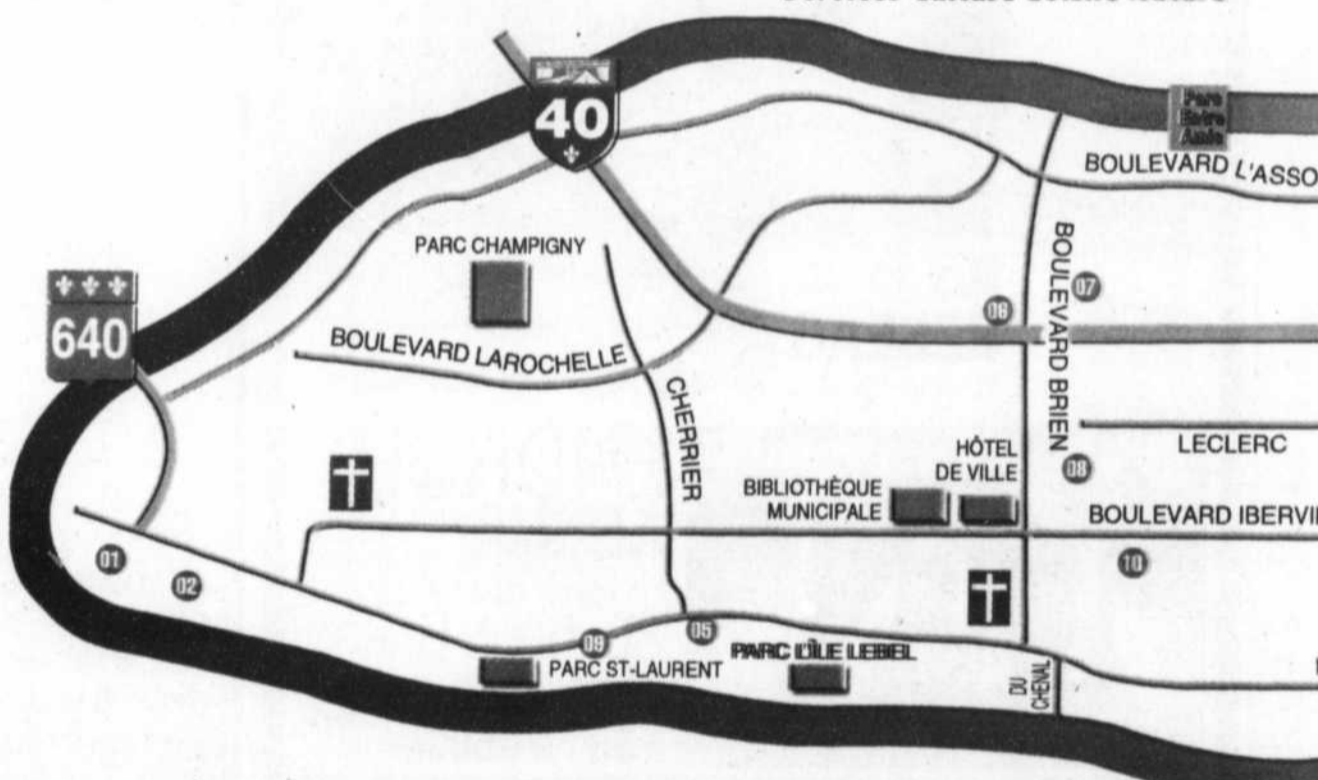

02

Portrait, passeport, famille, retouche vieille photo, faire-parts

Vente Caméras Numérique
144 Notre-Dame Repentigny

WWW.PHOTOSOLUTIONS.CA
PHOTO SOLUTIONS
LABORATOIRE

4x6
0.33$

Stationnement facile
(450) 585-8715

03

BOUTIQUE FRIPERIE
La P'tite Cachottière
NOUVELLE ADMINISTRATION

Consignation sur rendez-vous
Vêtements presque neufs
Une seule adresse!

818 NOTRE-DAME, REPENTIGNY
585-2220

NOS HEURES D'OUVERTURE
Lun. mar. merc. 10h - 18h
Jeudi - Vendredi 10h - 21h
Samedi 10h - 17h
Dimanche Fermé

COLLECTION VÊTEMENTS NEUFS

PLAN MISE DE CÔTE

15

Le SuperClub Vidéotron

Maintenant
LOCATION 7 JOURS
sur nouveautés sélectionnées

84 BOUL. INDUSTRIEL, REPENTIGNY

05

SPORTS AUX PUCES

GARY FISHER
LeMond
OBRIC
LOUIS GENEAU
FEUT
SEBASTIEN
ULTRAWHEEL
Free Agency

NEUFS et usagés
Achat et location à bien meilleur prix !!

Bienvenue à tous
350 B Notre-Dame, Repentigny
(450) 657-2463

837273 10-07-05

Repentigny
Services Culture Loisirs Nature