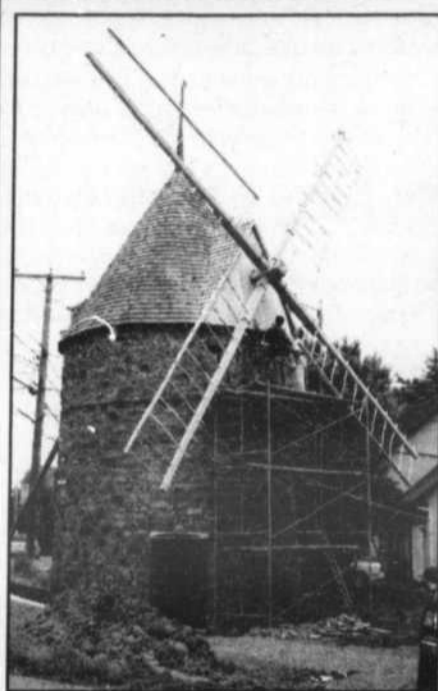

C'est ainsi que de nombreux arbres ont été retrouvés sur les rou-

tes, notamment dans le secteur de la rue St-Étienne, où on a également enregistré de nombreuses pannes de courant. D'ailleurs, la compagnie Hydro-Québec fut débordée d'appels et avait peine à fournir à la demande.

(Photo: Roger Lacoste)

UN MOULIN PRÊT À PRENDRE SON ENVOL

LES TRAVAUX du moulin (et monument historique) qui se retrouve sur la rue Notre-Dame vont bon train. On vient d'ajouter de nouvelles pannes, ce qui donne un tout autre vision du monument. Allez y jeter un coup d'œil, cela en vaut la peine !