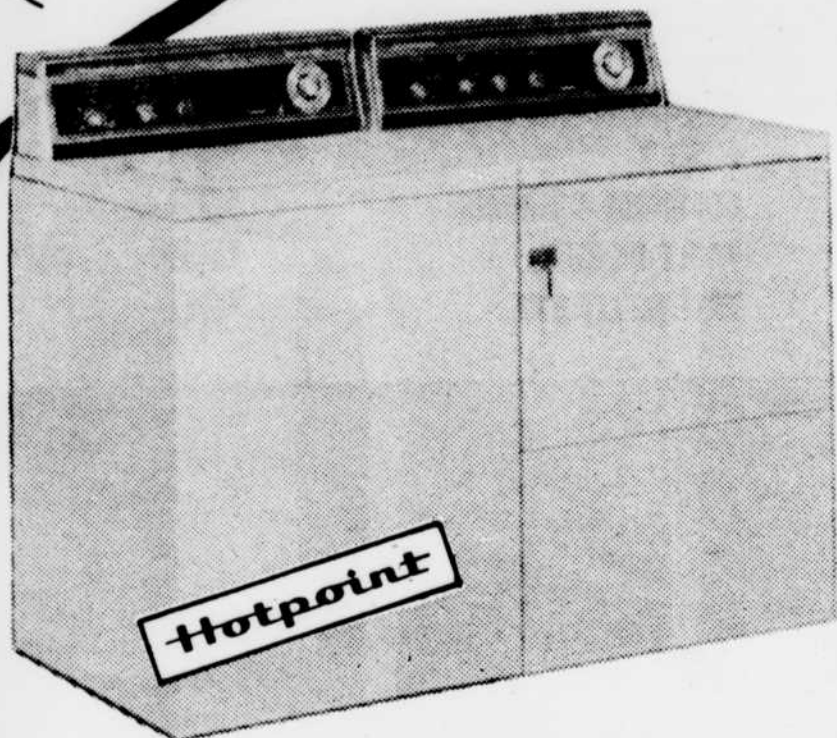

Le dernier cri  
en électroménagers

**Hotpoint**

**LAVEUSE ET SÈCHEUSE "CONTINENTAL"**

**LAVEUSE**

Laveuse offrant six programmes: régulier, apprêt permanent, délicat, lainages/tricots, trempage automatique et "lavage à la main". Choix de cinq combinaisons des températures de l'eau de lavage /rincage et de trois combinaisons des vitesses de lavage/essorage. Sélecteur de niveau d'eau variable. Doseur d'agent de blanchiment. Doseur de produit assouplissant. Anneau filtre autonettoyant. LH540.