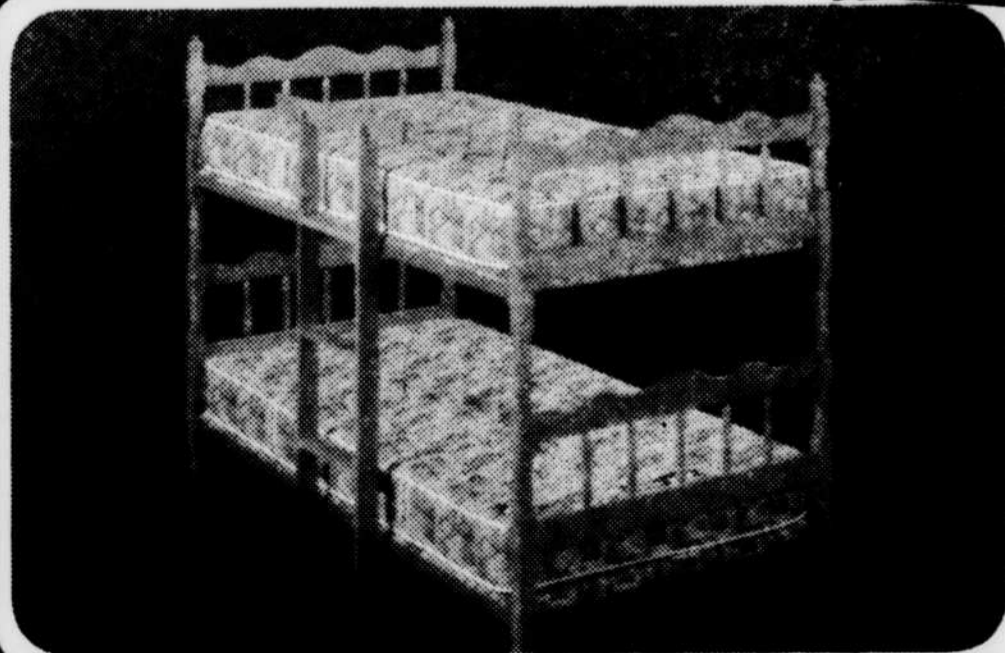

CE ROBUSTE LIT 39"

est la solution idéale au manque d'espace. Livré complet avec matelas.

PRIX CYCLONE

$ 229⁰⁰

ÇA VAUT LE DÉPLACEMENT