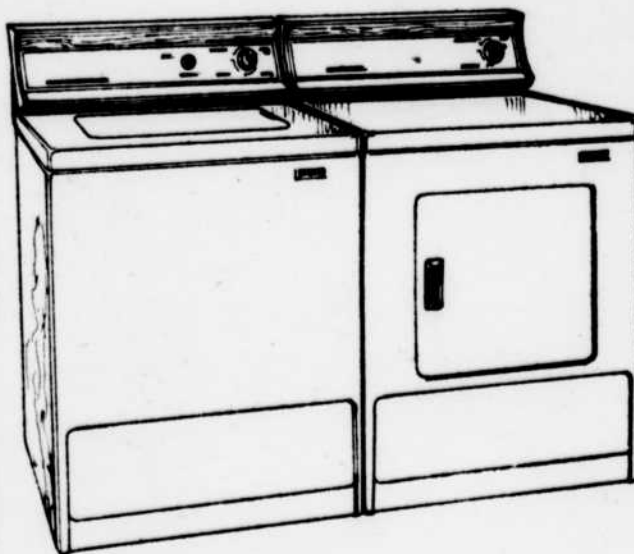

CHEZ MEUBLES ST-LAURENT