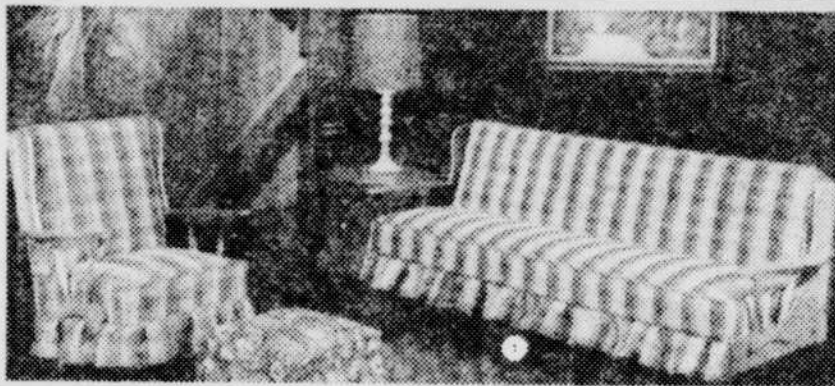

**MOBILIER
DE SALON**

Comprenant divan-lit
et chaise berçante.
Bras légèrement différents.

PRIX CYCLONE

$179