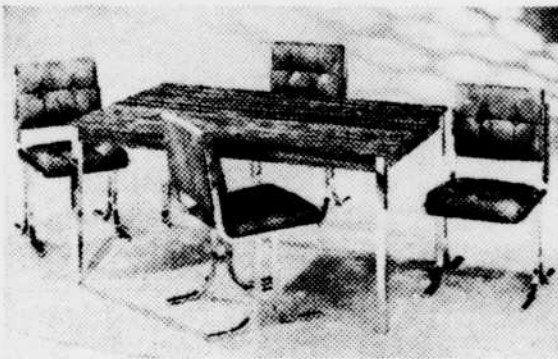

**SPÉCIAL CYCLONE**

**\$355**

couleurs en sus

**CHEZ MEUBLES ST-LAURENT**

**VENEZ A GENTILLY**

**TRES BEAU MOBILIER  
DE SALON  
STYLE COLONIAL**

Comprenant: sofa et fauteuil, berçant et pivotant. Cet ensemble vous est offert dans un tissu à carreaux de qualité.

**PRIX CYCLONE \$379**

**VENTE  
CYCLONE**

**MOBILIER DE CUISINE**

Table à dessus en formica, pattes de la table et des chaises fini chrome, chaises en cuirette, 5 mcx.

**PRIX CYCLONE \$319**

**HUMIDIFICATEUR**