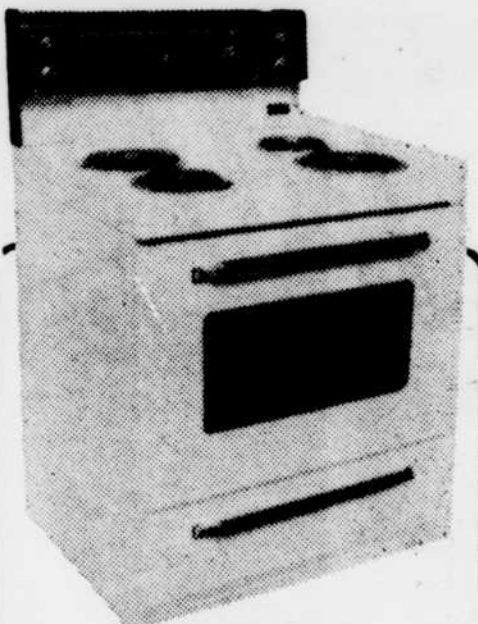

- Gros garde-viande en porte-à-faux de 22.5 lb. en porcelaine.
- Beurrier trois températures
- Deux bacs à légumes en émail vitrifié.
- Disponible en blanc, or et amande.

**CUISINIÈRE**

**STERLING**

**DE NETTOYAGE FACILE**