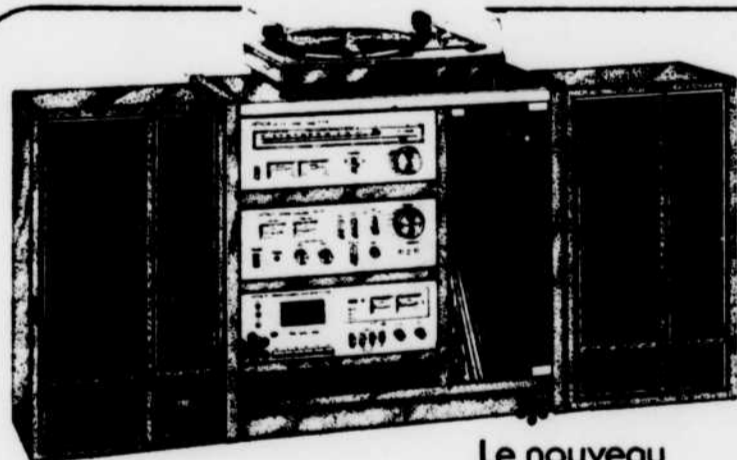

*Cabinet et lecteur enregistreur optionnels.

Le nouveau Monte Carlo, par Hitachi, fait preuve que le son et la qualité ne coûtent pas nécessairement cher.

Le Monte Carlo, par Hitachi.

Le Monte Carlo est une collection d'appareils haute fidélité sans pareille.
— un amplificateur à circuits intégrés d'une puissance de 25 watts RMS par canal;
— un syntonisateur Stéréo AM/FM avec Indicateurs de syntonisation;
— une table tournante semi-automatique. 2 vitesses. à entraînement par courroie (car-

touche comprise) pour meilleure reproduction du son:
— un système de haut-parleurs à 3 voies.
Cet ensemble vous donne la clarté et le son à leurs meilleurs, à un prix très modique.
Le Monte Carlo, par Hitachi. Son prix vous sautera aux yeux: sa musique, aux oreilles.

TÉLÉCOULEUR 26"

TS751

Les techniciens d'Hitachi ont fusionné, dans un style contemporain, l'agréable à la vue et la simplicité des lignes. Le meuble en bois est fini noyer et agrémenté de moulures du même ton. La qualité d'Hitachi se voit au châssis à circuits haute tension de 31.5kv qui donnent l'une des images les plus brillantes et les plus claires sur le marché actuellement. Ce télécouleur-console de 26 pouces vous assurera des années de service sans difficulté d'entretien.