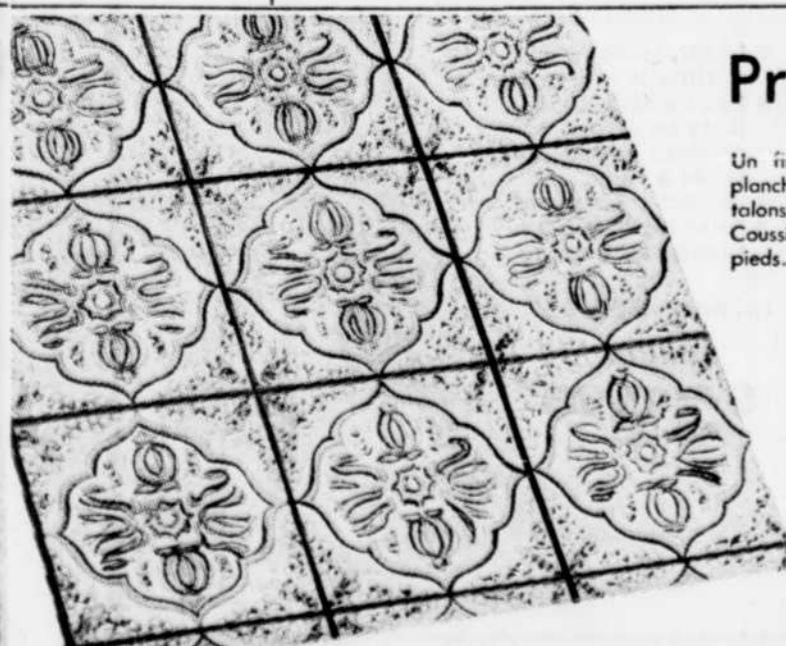

Préart de vinyle

Un fini Mirabond offre toute la beauté d'un plancher. Pas de cirage. Saleté et marques de talons s'enlèvent facilement. Durée prolongée. Coussiné, il offre un confort accru. Largeur de 12 pieds.

8⁶⁶

ver. car.

R. 21, 4e, Centre-Ville et r. 821, Place Laurier 2e.