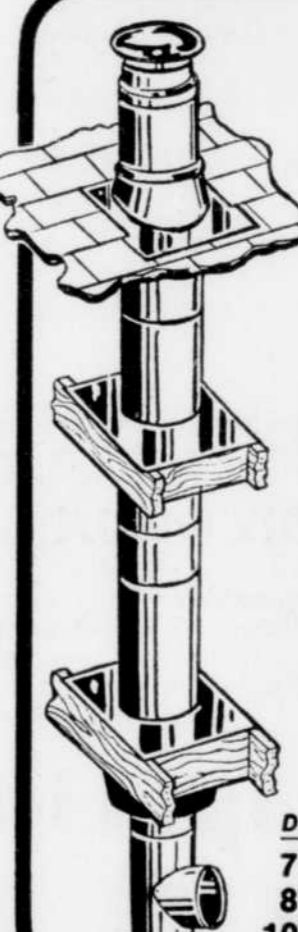

Vente de revêtements de sol

Tapis Pelucheux Sur Mesure

PEERLESS "Symphonie"

Tapis exceptionnellement confortable d'une grande durabilité. Pour plus de corps et de robustesse la fibre est fixée à chaud. Coordonné de tons harmonieux pour une décoration recherchée. Endos caoutchouté.

Disponible en rouleau de 12 pi. de largeur.

- #024 Jaune Aztèque
- #103 Orange Brûlée
- #109 Bleu Banff
- #137 Brun Terre de Siègne
- #253 Jaune Désert
- #328 Orange Lumineux

PRIX DE VENTE

$8.99
la verge carrée

SUNDIAL

par Armstrong
Coussiné et confortable !
Il brille sans cire !

SUNDIAL possède tout cela: beauté, durabilité, confort et prix modique. Deux motifs différents aux coloris étudiés, le fini Mirabond conserve son lustre à l'infini, sans cire... Plus l'avantage d'un tapis moelleux grâce à son endos coussiné.

Prix Pascal
$8.95
verge carrée

PRIX SPÉCIAL PASCAL

$7.66
verge carrée

100% WOOL
100% LAINE

"Portrait"

Une Nouvelle Ambiance
Grâce à ce tapis unique
modèle "Rya"

Disponible en jaune, berbère, orange / rouille.

2'3" x 4" Approx.	3'9" x 5'7" Approx.	5'7" x 8" Approx.	8' x 11" Approx.
PRIX DE VENTE	PRIX DE VENTE	PRIX DE VENTE	PRIX DE VENTE
$24.88	$54.88	$109.88	$199.88
chacun	chacun	chacun	chacun

FOYERS À BOIS ET ACCESSOIRES

No. 902 HR
Bloc foyer

Complet avec grille. Convient à tous les décors, pour la salle familiale ou le salon. Hauteur du tablier 8".

PRIX DE VENTE $166.88

No. 902
Bloc foyer

Noir mat, avec bords de style suédois, complet avec grille.

PRIX DE VENTE $114.88

Modèle 6437 BK
Écran pare-feu noir mat de Brooks

36" x 28" ou 36" x 31"

Prix Pascal $39.95

PRIX DE VENTE $36.88

No. 2950 BK - 5 pièces
Ensemble d'outils

De Brooks. Noir mat - l'ensemble comprend: support, pelle, brosse, tisonnier et pince.

Prix Pascal $43.95
PRIX DE VENTE $36.88

No. 872