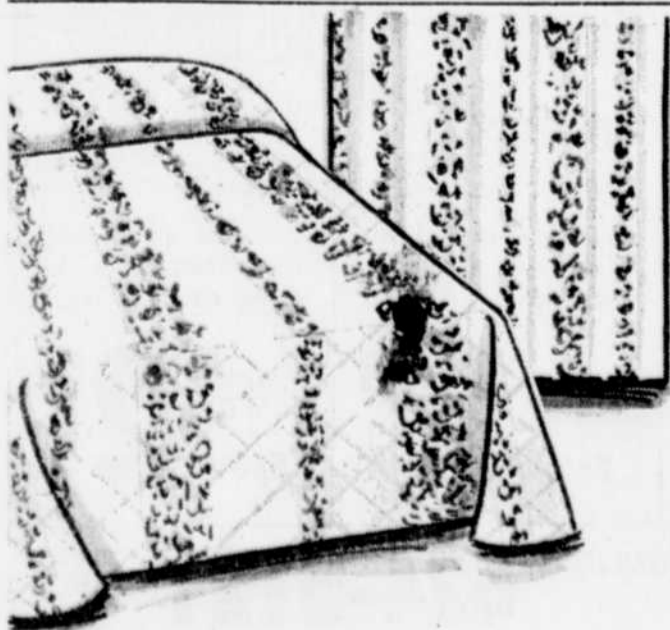

Spécial
799.

Assurance et entreposage gratuits pour la première année. R. 32, 2e, Centre-Ville et r. 832, Place Laurier 2e.

Élégance du m en FLANCS DE

A effet de pointes, ce manteau est vison soigneusement choisis. Manteau col tailleur et poches fendues. Taille Orig. 1200.00

Spécial
999.

Assurance et entreposage gratuits pour R. 32, 2e, Centre-Ville et r. 832, Place Laurier 2e.

25%

sur les
couvre-lits piqués

Un groupe de couvre-lits en acétate et viscose avec imprimés différents, coins ronds pour le genre jeté. Pour lit double seulement.