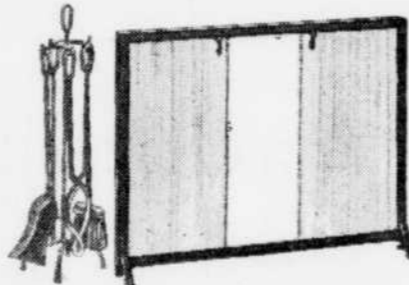

Modèle 6437 BK
Écran pare-feu noir mat de Brooks

36" x 28" ou 36" x 31"

Prix Pascal $39.95

PRIX DE VENTE $36.88

No. 2950 BK - 5 pièces
Ensemble d'outils

De Brooks. Noir mat - l'ensemble comprend: support, pelle, brosse, tisonnier et pince.

Prix Pascal $43.95
PRIX DE VENTE $36.88