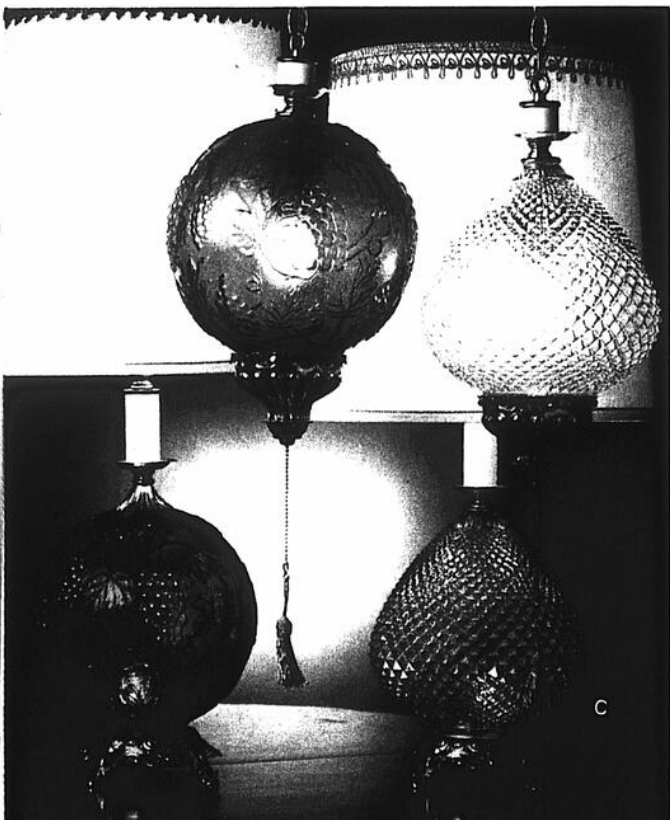

Économisez \$20! 48" ou 54". 94.95

Économisez \$40! Ensemble 60" matelas et sommier 229.95

A

B

C

E

Achat spécial! Lampes céramique

A. Elles rehaussent votre décor sans grever votre budget. Lampes de table en céramique cuite émaillée. Faites au Canada. 3 intensités. Abat-jour vinyle. Bleu et brun. Jolie garniture. Dimensions: 9" x 17" x 12". Ampoule en sus.