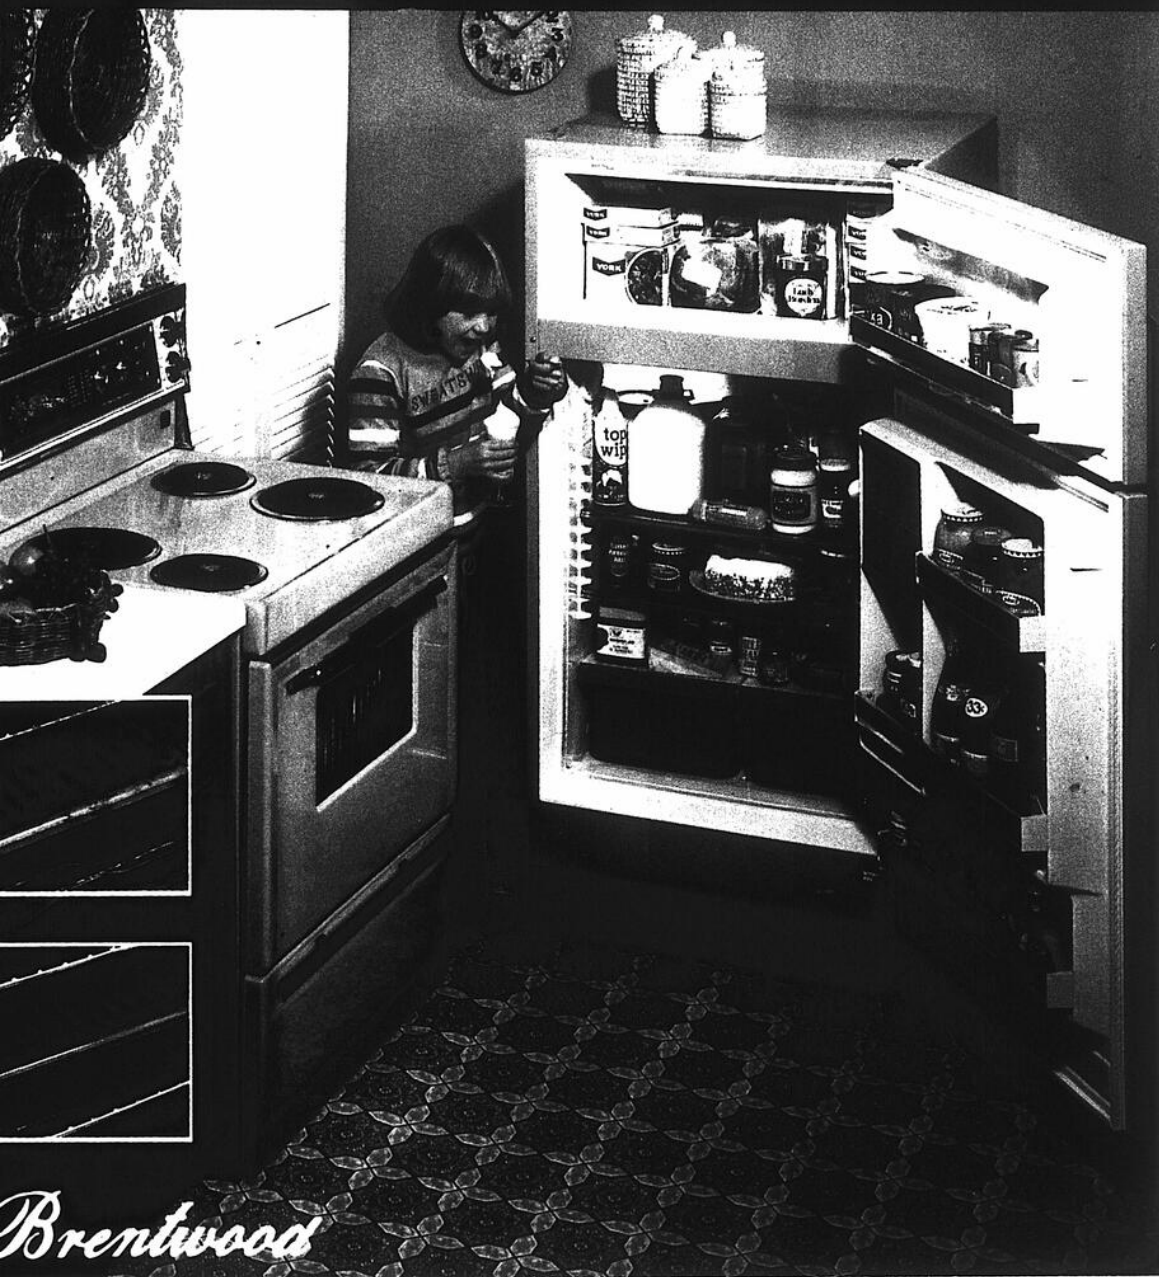

Brentwood

Réfrigérateur sans givre Brentwood 13,2 pieds cubes

Section congélateur pouvant contenir 108 lb d'aliments. Clayettes réglables à 10 niveaux. 2 bacs à légumes finis porcelaine; moule à glaçons et bac à oeufs. Intérieur fini porcelaine facile d'entretien. Blanc, vert avocat ou or moisson. 30" x 30¹/₂" x 58¹/₂".

Pièces et service garantis 1 an

398⁹⁸

Modèle 15 pieds cubes 439.98

Cuisinière Brentwood 30" à four auto-nettoyant

Vous n'aurez plus de four à récurer. Verrouillez la porte, réglez à nettoyage et attendez. Réglage de chaleur progressif; gril à chaleur réglable; minuterie et pendule automatiques; prise programmée. Blanc ou or moisson. 30" x 27³/₄" x 47¹/₂".

Pièces et service garantis 1 an

439⁹⁸

Réfrigérateur Brentwood à congélateur contenant 52 lb

13,3 pieds cubes; clayettes réglables à 10 niveaux; intérieur fini porcelaine; compartiment laitier; bac à oeufs; espace de rangement pour bouteilles. Dégivrage manuel. Blanc, avocat, or moisson. 24" x 30¹/₂" x 56".

Pièces et service garantis 1 an

288⁹⁸

Cuisinière Brentwood 30" à affichage numérique

Minuterie programmée; deux grands et deux petits éléments; voyants pour four et éléments. Blanc, avocat ou or moisson. Garniture de vinyle noyer. 30" x 25" x 47".

Pièces et service garantis 1 an

314⁹⁸

Modèle à nettoyage continu 329.98
Blanc seulement