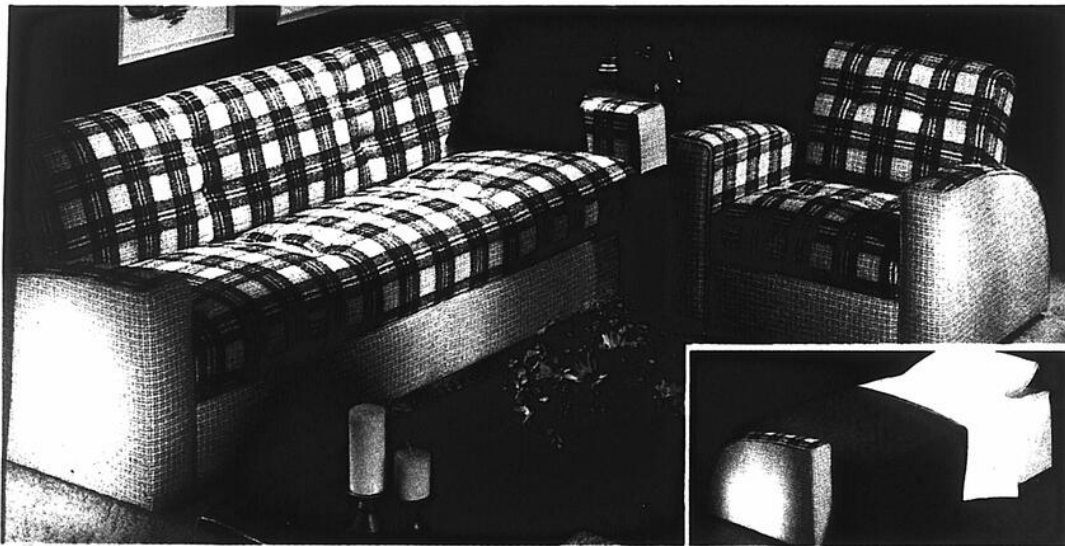

Canapé et fauteuil

\$378

**pour
faciliter
vos achats**

Woolco vous offre des meubles de classe à prix abordable!

Ensemble canapé, fauteuil et tabouret

L'ensemble dont vous rêviez depuis longtemps vous est maintenant offert chez Woolco à un prix incroyable! Cadre en bois dur séché au four, goujonné, vissé et collé pour une durabilité accrue. Sièges et dossiers à ressorts ne s'affaissant pas. Superbe recouvrement en 100% polypropylène et protège-accoudoirs enveloppants. Devant à roulettes. Canapé 3 places 87", fauteuil 36" et tabouret 22". Bourgogne et beige, comme montré.

**Canapé, fauteuil et tabouret
à un prix unique!**

\$329

Canapé-lit aussi pratique le jour ... que la nuit!

Idéal pour vos invités. Ils seront agréablement surpris par l'élégance et le confort de ce canapé. Recouvrement en 100% polypropylène très durable. Agencement "Lynn" dans les tons de brun/beige/blanc. Les accoudoirs en forme de selle ajoutent une note d'originalité à ce modèle. Idéal pour le boudoir ou la salle de jeu. Canapé 82" formant lit 2 places. Comprend fauteuil 34" assorti.

**Canapé et fauteuil assortis
dans un agencement de couleurs "Lynn"**

288⁹⁵

Canapé-lit une occasion signée Woolco!

Ce canapé se transforme en un lit 2 places en un clin d'oeil! Confortable matelas 4" en polyuréthane pour un repos assuré. Cadre en bois dur et recouvrement en polypropylène offert dans les teintes de brun. Roulettes avant. Un modèle à prix abordable qui vous plaira sûrement. 68" x 33" x 31".

Canapé-lit à roulettes

199⁹⁵

Des meubles d'appoint à la moderne chez Woolco!

Bibliothèques et tables assorties à dessus mélamine finie paquier Houston. Poignées en forme d'anneaux aspect laiton patiné. Bibliothèque à tablettes réglables, portes à charnières piano. Tables d'appoint à rebord et portes à moulures. Bibliothèque: 30" x 16" x 71".