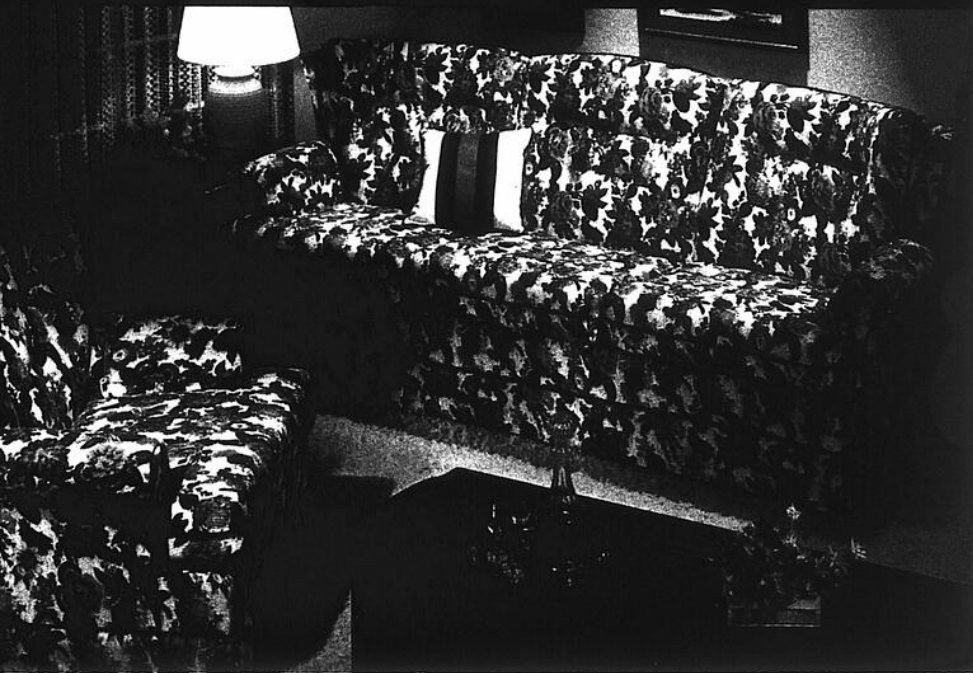

Causeuse à coussins amovibles, seullement

\$165

Étagère pratique et très décorative!

Indispensable dans votre foyer! Modèle à 2 portes à abatants, panneaux coulissants aspect verre fumé. Éclairage ajoutant une note bien spéciale à l'ensemble. 72" haut x 15" prof. x 72" long. En brun et blanc, comme montré.

Étagère pratique

284⁹⁵

Table 34" en verre fumé

Elle rehaussera votre décor! Table cocktail ronde à dessus en verre fumé et base chromée. Hauteur 16". Une offre intéressante à privilégier chez Woolco!

Table cocktail 34"

94⁹⁵

Canapé et fauteuil style colonial

**Des meubles qui
invitent à la détente!**

Cet ensemble élégant et pratique plaira des années durant! Conçu pour la détente, il est doté de hauts dossiers, de confortables coussins capitonnés mi-tenants. Coussins de siège à housse enveloppante et protège-accoudoirs amovibles en polyester Fortrel. Recouvrement durable 100% nylon à motif floral. Ressorts ne s'affaissant pas. Canapé 86" x 33" x 36". Fauteuil 38" de long.

**Canapé, fauteuil et tabouret
à un prix unique!**

\$329

Canapé-lit aussi pratique le jour ... que la nuit!

Idéal pour vos invités. Ils seront agréablement surpris par l'élégance et le confort de ce canapé. Recouvrement en 100% polypropylène très durable. Agencement "Lynn" dans les tons de brun/beige/blanc. Les accoudoirs en forme de selle ajoutent une note d'originalité à ce modèle. Idéal pour le boudoir ou la salle de jeu. Canapé 82" formant lit 2 places. Comprend fauteuil 34" assorti.