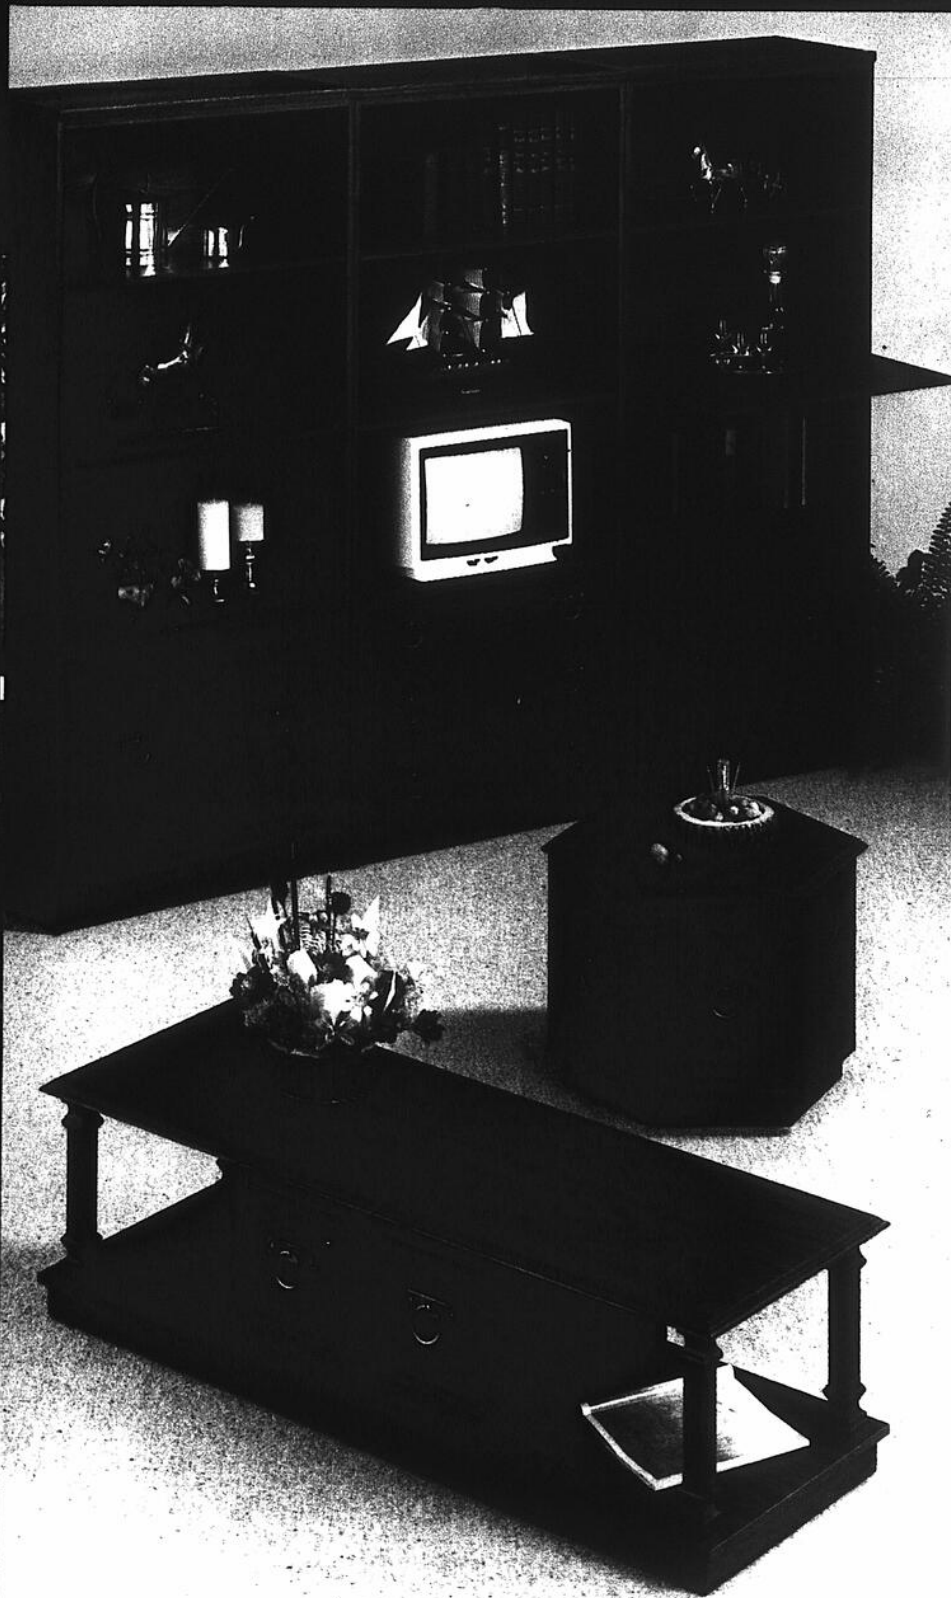

Des meubles d'appoint à la moderne chez Woolco!

Bibliothèques et tables assorties à dessus mélamine finie paquier Houston. Poignées en forme d'anneaux aspect laiton patiné. Bibliothèque à tablettes réglables, portes à charnières piano. Tables d'appoint à rebord et portes à moulures. Bibliothèque: 30" x 16" x 71".

Modèle 2 portes
99.95

Modèle 3 tiroirs
134.95

Modèle à abattant
119.95

Table cocktail 54" x 22" x 19"
ou table hexagonale 25" x 22" x 19"

Au choix: 69.95