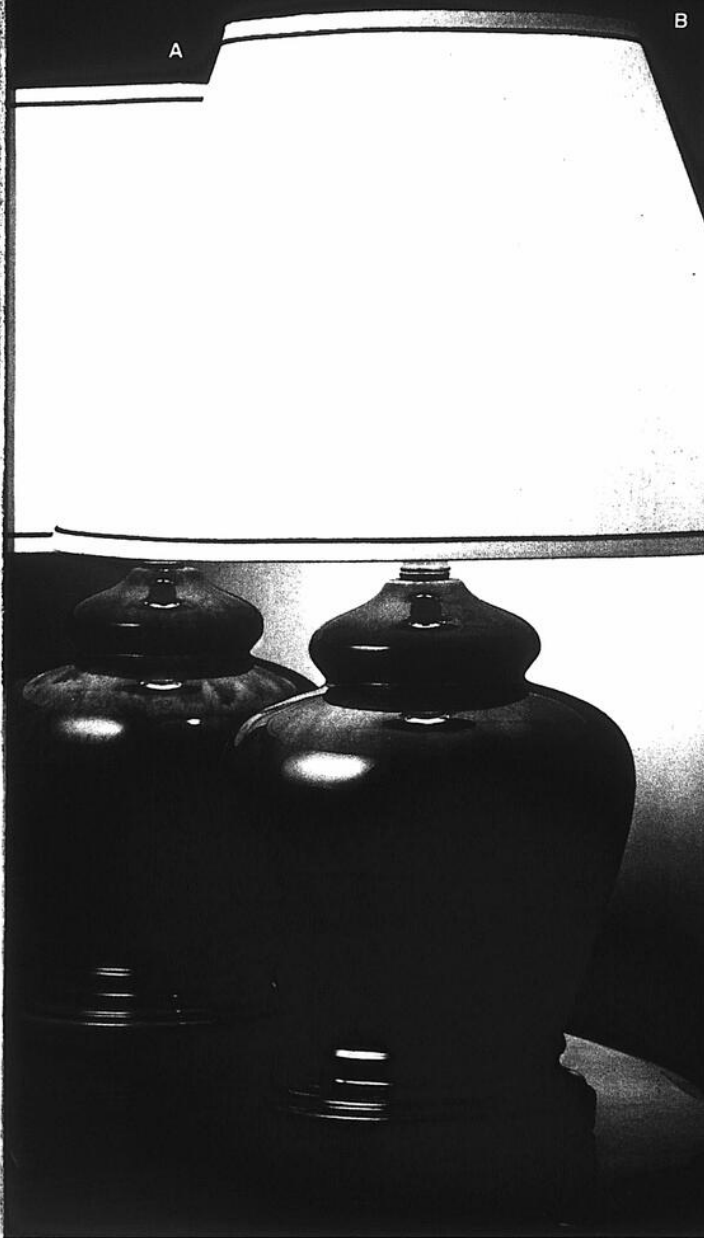

A

B

C

E

Achat spécial! Lampes céramique

A. Elles rehaussent votre décor sans grever votre budget. Lampes de table en céramique cuite émaillée. Faites au Canada. 3 intensités. Abat-jour vinyle. Bleu et brun. Jolie garniture. Dimensions: 9" x 17" x 12". Ampoule en sus.

Lampe de table 2 pour
34.77 $65

Des tableaux de bon goût

B. Et pourquoi pas un style colonial dans la chambre et un style contemporain dans la salle de séjour! Ensemble de 3 tableaux encadrés: un de 16" x 20" et deux de 6" x 8". Groupe de 8 sujets au choix.

Au choix

19⁷⁷

Un éclairage réussi!

C. Lampe de table ou suspension. Réunissez-les pour créer un plus bel effet et économisez! 3 intensités. Styles moderne et classique. 30" à 33" de haut. Choix d'autres modèles. Ampoule non comprise.

Lampe de table
ou suspension 2 pour
29.77 $58

Miroir décoratif

D. Miroir mural 30" x 48". glace verre flotté sans distorsion, 5mm. Tain garanti 10 ans. Dos en masonite. Ferrures. Aspect vieil or.

Miroir mural

$60

Jolies gravures encadrées

E. Choix de plusieurs thèmes réunissant différents sujets qui s'assortissent. Cadre bois fini ton or ou chêne. Verre, Marie-Louise, fil métallique et crochets. 22 1/2" x 28 1/2".

Au choix

$29

pour
faciliter
vos achats