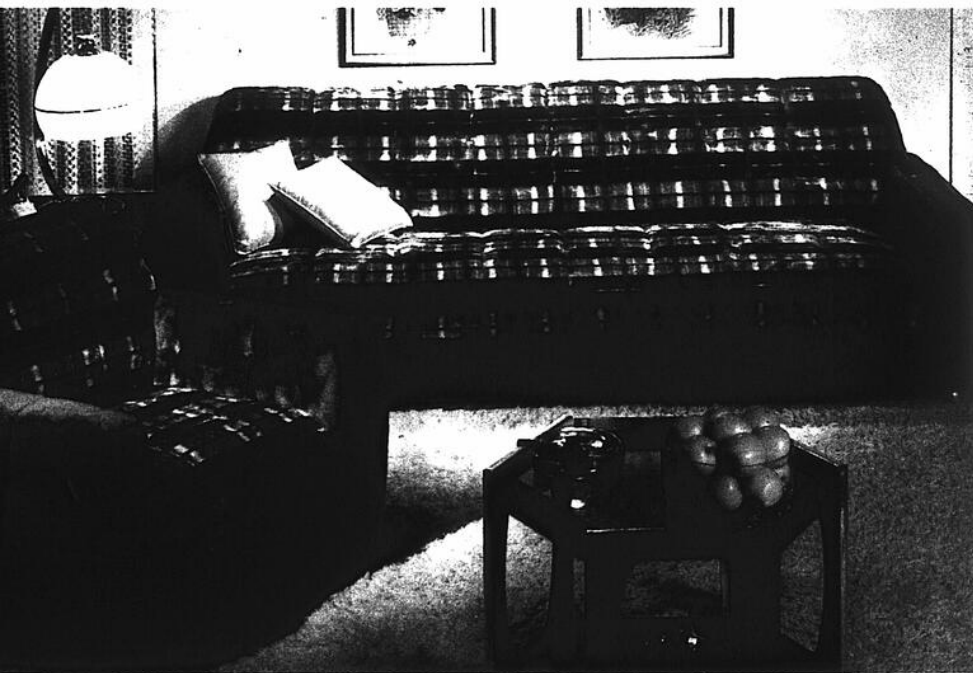

Causeuse à coussins amovibles, seullement

\$165

Étagère pratique et très décorative!

Indispensable dans votre foyer! Modèle à 2 portes à abatants, panneaux coulissants aspect verre fumé. Éclairage ajoutant une note bien spéciale à l'ensemble. 72" haut x 15" prof. x 72" long. En brun et blanc, comme montré.

94⁹⁵

Canapé et fauteuil style colonial

**Des meubles qui
invitent à la détente!**

Cet ensemble élégant et pratique plaira des années durant! Conçu pour la détente, il est doté de hauts dossiers, de confortables coussins capitonnés mi-tenants. Coussins de siège à housse enveloppante et protège-accoudoirs amovibles en polyester Fortrel. Recouvrement durable 100% nylon à motif floral. Ressorts ne s'affaissant pas. Canapé 86" x 33" x 36". Fauteuil 38" de long.

Mobilier style colonial

\$488

Le style contemporain vous séduira!

**Allure raffinée et riches
coloris irrésistibles!**

Confortables coussins réversibles 5" d'épaisseur rembourrés de mousse. Plateau recouvert de tissu piqué. Ressorts ne s'affaissant pas. Recouvrement 100% nylon. Monture en bois dur. Pieds-boules en bois. Canapé 86 1/2" long, fauteuil 36" long.

**Canapé, fauteuil et tabouret
à un prix unique!**

\$329

Canapé-lit aussi pratique le jour ... que la nuit!

Idéal pour vos invités. Ils seront agréablement surpris par l'élégance et le confort de ce canapé. Recouvrement en 100% polypropylène très durable. Agencement "Lynn" dans les tons de brun/beige/blanc. Les accoudoirs en forme de selle ajoutent une note d'originalité à ce modèle. Idéal pour le boudoir ou la salle de jeu. Canapé 82" formant lit 2 places. Comprend fauteuil 34" assorti.