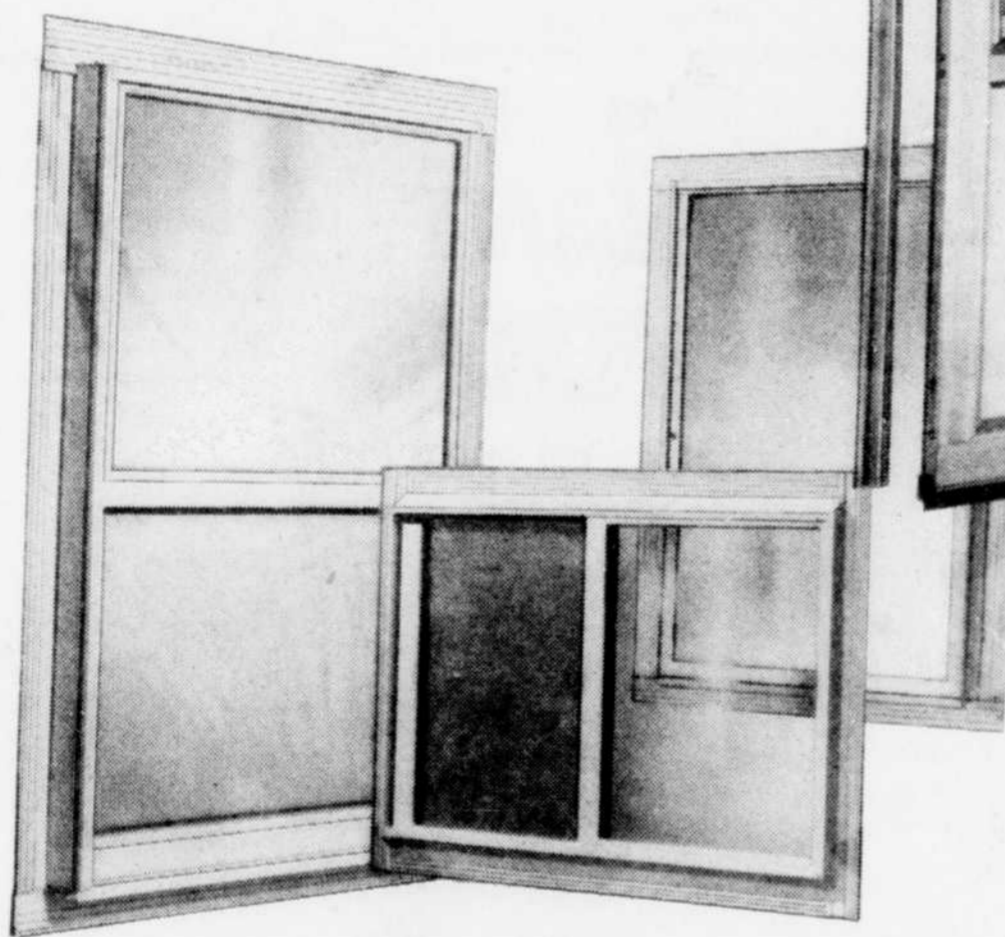

Porte de garde-robe à miroirs

60"	72"	84"	96"
26701	26702	26703	26704
179.99	199.99	239.99	259.99
SPECIAL 129.99 ch.	SPECIAL 149.99 ch.	SPECIAL 189.99 ch.	SPECIAL 189.99 ch.

Panneaux-miroirs coulissants qui rehaussera votre intérieur. Roulement sur billes et roues de nylon. Cadre aluminium, ton or, hauteur 80"