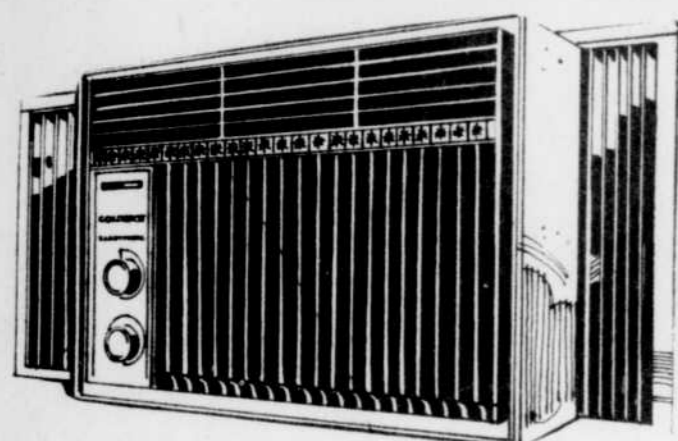

Sears — Rayons 22-26-46-47 — Appareils ménagers

CLIMATISEUR D'AIR 5000 B.T.U.

SPECIAL J.M.

199⁹⁸ ch.

2 vitesses pour climatisation jusqu'à 150 pi. ca. et déshumidification jusqu'à 28 chop./jour. Pour fenêtre guillotine. Env. 18 9/16" lar. 17 11/16" prof. 12 11/16" haut. =76500