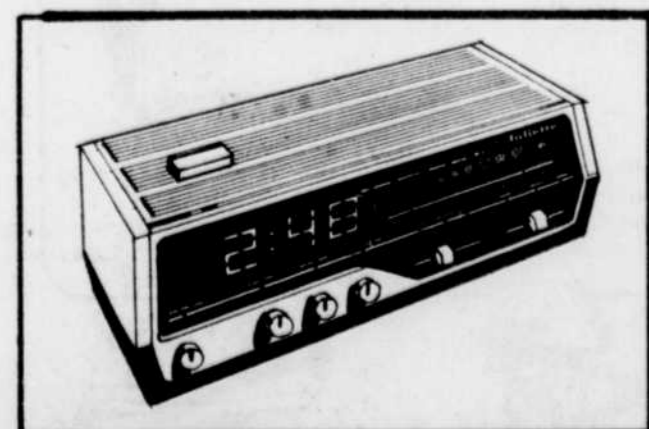

Radio-réveil "Digital"

Rég. 59.98

SPÉCIAL J.M.

47⁷⁷ ch.

A.M. F.M. 100% transistorisé, réveil au son de la musique ou alarme. Fini noyer. Haut-parleur 3". =10241.