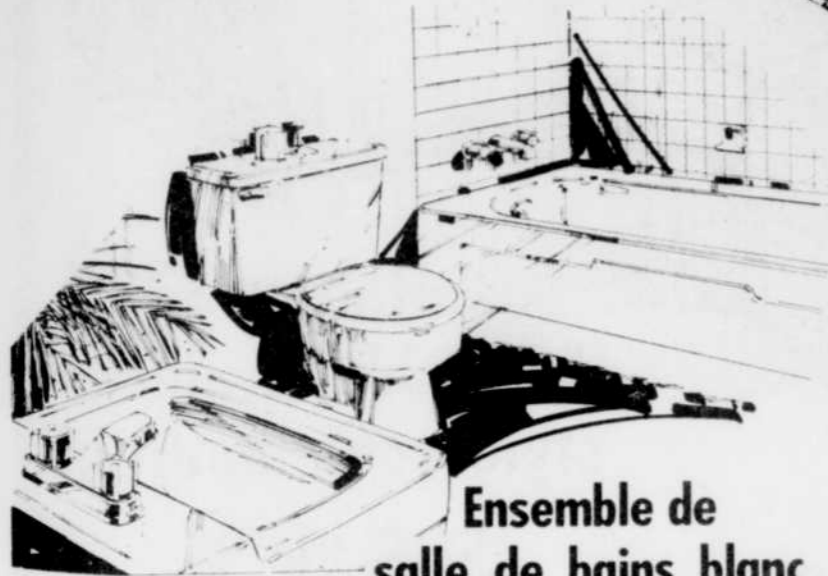

Ensemble de salle de bains blanc

Rég. 152.94 SPÉCIAL J.M. **134⁹⁹** ens.

Comprend: bain de 5' en acier émaillé, lavabo en porcelaine 19" x 17" et toilette à siphon inversé. (robinets et siège non inclus). =95 636 - 96 512 - 94 950.