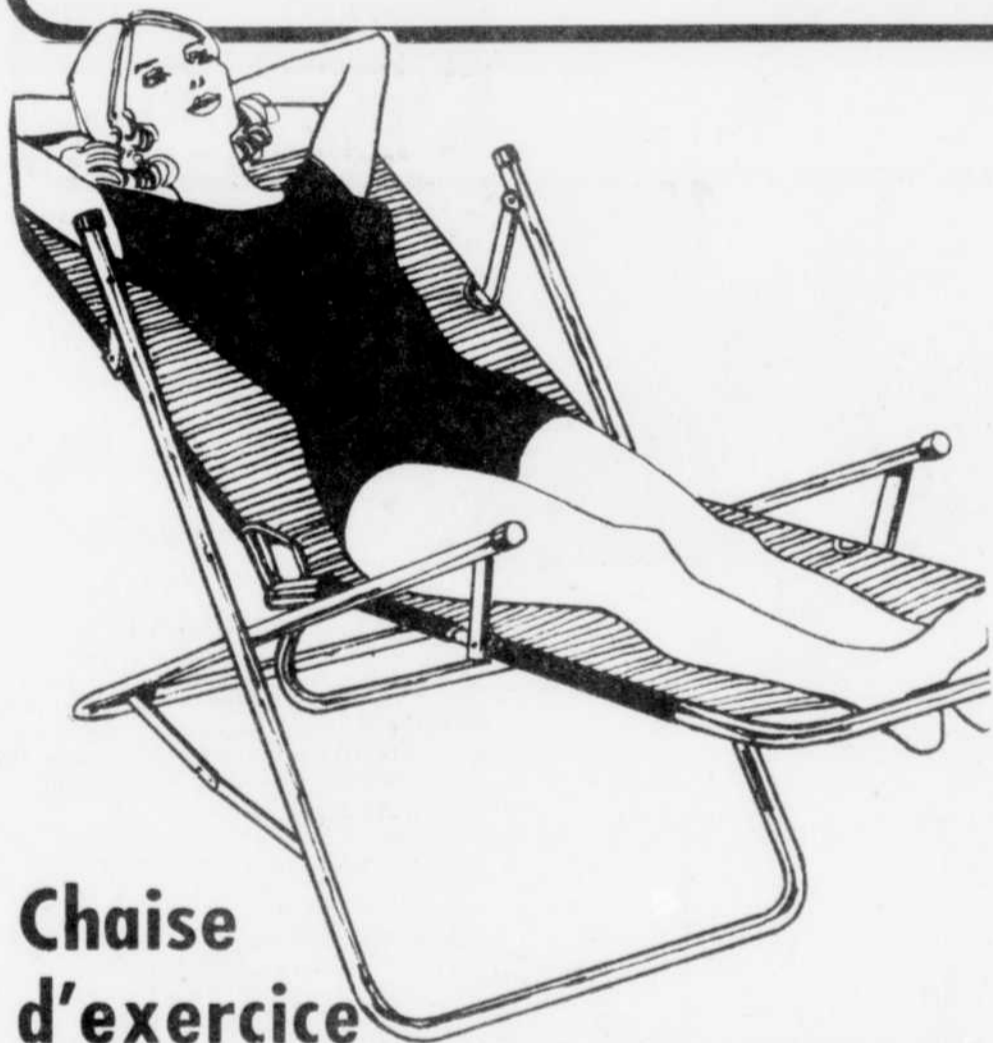

Chaise d'exercice

Rég. 69.98

SPECIAL J.M.

54⁹⁹ ch.

Mécanisme de roulements à billes. Il fait travailler tout le corps. Idéal pour raffermir les muscles. Quantité: 12. 1 par client.