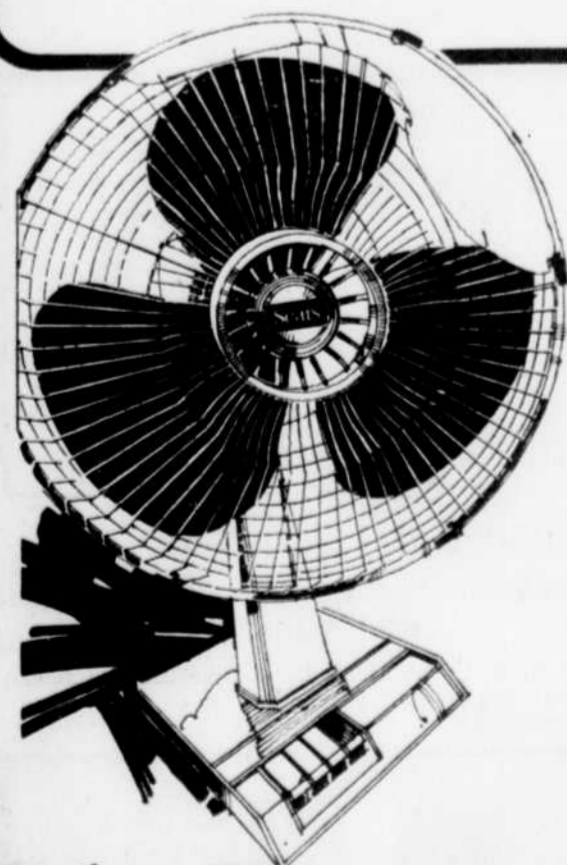

Ventilateur 12"

Prix rég. en vigueur catalogue été '76: 39.98
SPÉCIAL J.M.
33⁹⁹ ch.
Oscillant à 3 vitesses, pales vert flacé. Grille amovible pour nettoyage. Portatif. 1 an de garantie. Quantité: 100. Limite 1 par client. =18 261.

Ventilateur 16"

Prix rég. en vigueur catalogue été '76: 59.98
SPÉCIAL J.M.
42⁹⁹ ch.
Oscillant à 3 vitesses, pales en plastique ton vert. Portatif. 1 an de garantie. Quantité: 50. Limite 1 par client. =18 262.

Four-gril Kenmore

Rég. 71.98
SPÉCIAL J.M.
59⁹⁹ ch.
Gamme de température 250 à 425°F. Mise en marche par boutons-poussoirs. Noir et chromé. 1 an de garantie. =66 900.