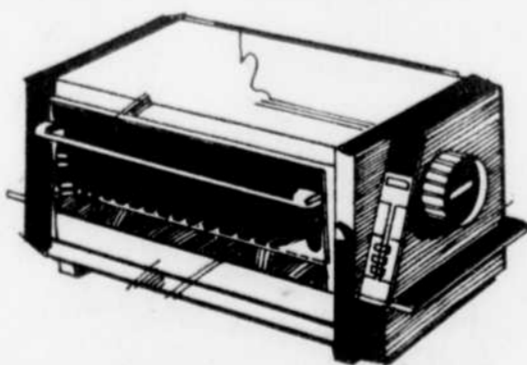

Four-gril Kenmore

Rég. 71.98
SPÉCIAL J.M.
59⁹⁹ ch.
Gamme de température 250 à 425°F. Mise en marche par boutons-poussoirs. Noir et chromé. 1 an de garantie. =66 900.