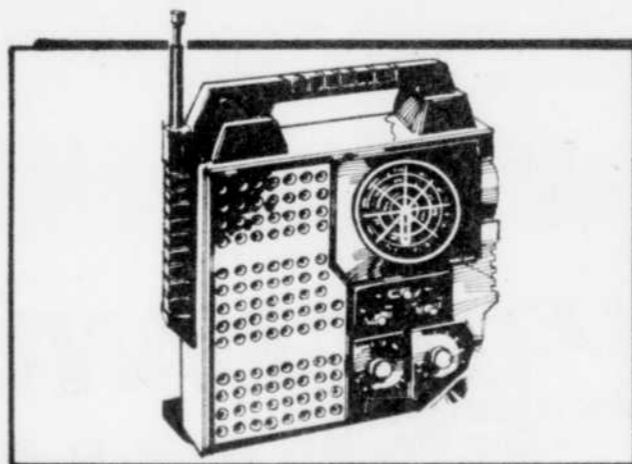

Radio portatif style militaire

SPÉCIAL J.M. **18⁹⁷** ch.

A.M. F.M., fonctionne sur piles ou sur courant, (piles non incluses). Antenne incorporée. =12247.

GARANTIE DE TÉLÉCOULEUR

- Lampe-écran, diodes, redresseurs et circuits intégrés, transistors, garantis pendant 5 ans, main-d'oeuvre incluse la première année.
- Toute autre pièce garantie 1 an, main-d'oeuvre incluse.
- Garantie 5 ans: lampe-écran garantie comme suit: pièces et main-d'oeuvre la 1ère année; pièces (main-d'oeuvre en sus) la 2e année; pièces à 50% du prix courant (main-d'oeuvre en sus) 3e, 4e et 5e année.

Chez Sears vous ne dites que:
"PORTEZ À MON COMPTE"