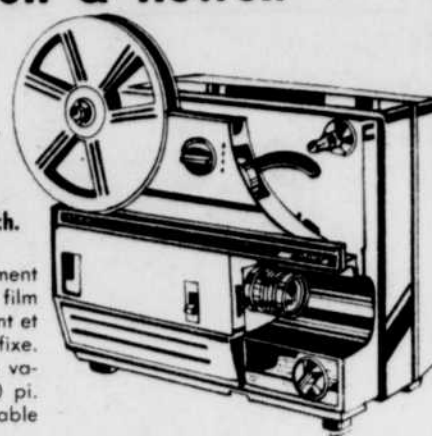

Ciné-caméra Super 8
Rég. 179.98

SPÉCIAL J.M. 99⁹⁸ ch.

Modèle avec zoom automatique et manuel de 5X. Visée reflex à travers la lentille pour exposition automatique. Filière à vitesse normale, au ralenti et image par image. Vérificateur de piles. Construction de qualité et de haute précision. Objectif rapide de f/1.7. Garanti 1 an.

Sears — Rayon 3 / 39 — Caméras et papeterie

Rabais $60

Appareil photo Canon TLB

Rég. 259.98
SPÉCIAL J.M. 199⁹⁸ ch.
Une exclusivité "Sears", appareil SLR de 35mm à objectif rapide f/1.8 de 50mm avec monture Canon à baïonnette, à objectif interchangeable. Contrôle d'exposition à travers l'objectif. Vitesse de 1 à 1/500 sec. et pose "B". Etui inclus. Un appareil fiable de grande précision.

Ciné-projecteur Super 8 "Bell & Howell"

Rég. 179.98

SPÉCIAL J.M.

149⁹⁸ ch.

Appareil à chargement automatique pour film Super 8, marche avant et arrière et projection fixe. Objectif 1.6 à zoom variable. Capacité 400 pi. ainsi que vitesse variable de projection.

Appareil autostar 126 de Agfa

SPÉCIAL J.M.

7⁹⁹ ch.

Tout ce qu'il faut pour des photos couleurs. Magi-cube, film 126 couleur et dragonne inclus.

Caméra de poche

Un appareil pratique et compact utilisant film à cassette 110 et magi-cube. Aucun réglage, il suffit d'insérer le film. Modèle similaire à l'illustration.

Rég. 19.98

SPÉCIAL J.M.

14⁹⁹ ch.

Calculatrice à mémoire et pourcentage

SPÉCIAL J.M. 11⁹⁹ ch.

Calculatrice de poche, compacte avec fonctions de mémoire, de % précis. 4 fonctions par constante automatique. Indique, solde débiteur et dépassement de capacité. Fronton à 8 chiffres. Point décimal flottant. Fonctionne sur pile (9 V. incluse) ou CA (avec adaptateur) vendu séparément à 3.99 ch.

Rabais $30

Dactylo Underwood 378 portative

Rég. 119.98

SPÉCIAL J.M.

89⁹⁸ ch.