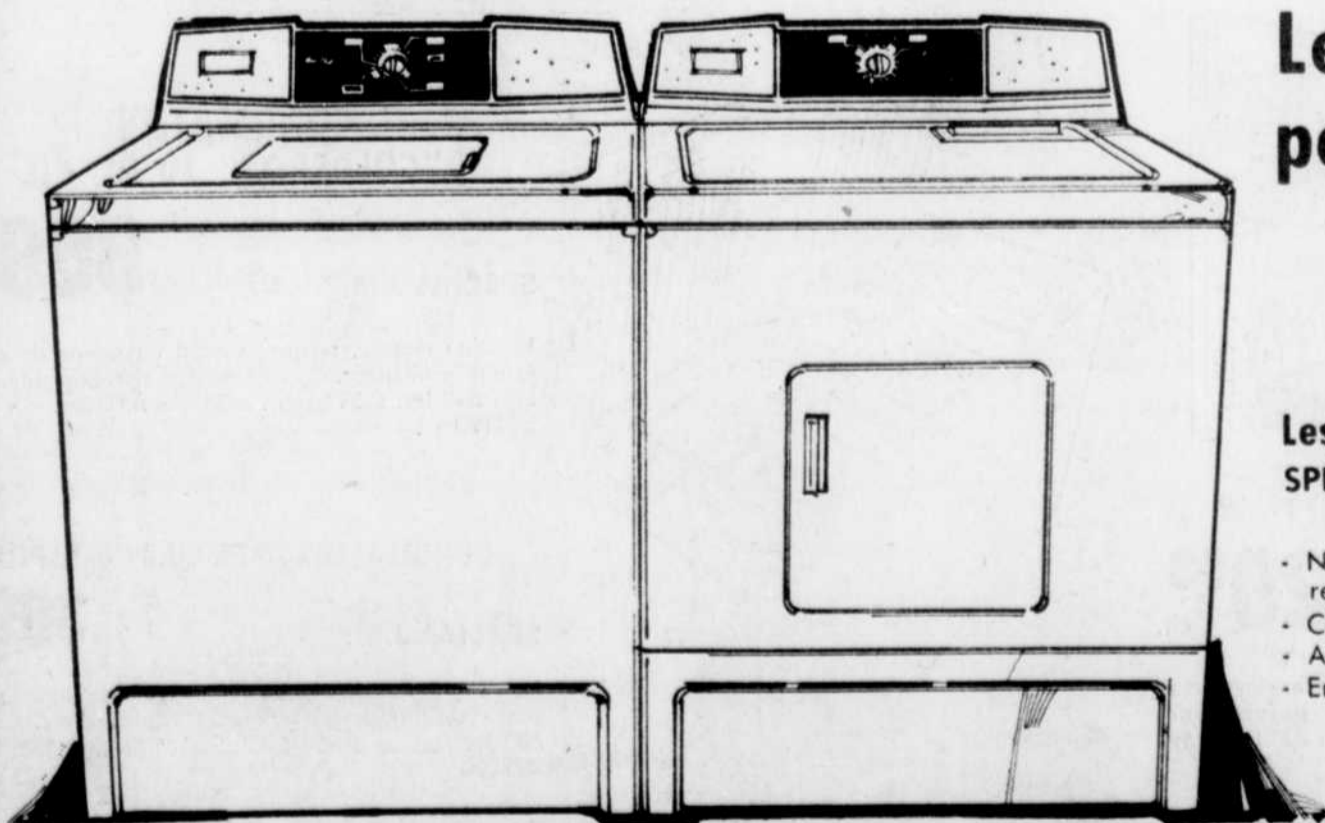

JEUDI - VENDREDI - SAMEDI

DURANT LES JOURS LA MAURICIE
LE MONTANT DU CONCOURS
CUMULATIF SERA DOUBLÉ

Si la personne dont le nom est tiré se présente lors du tirage
Jeudi soir à gagner $700.00 en marchandise