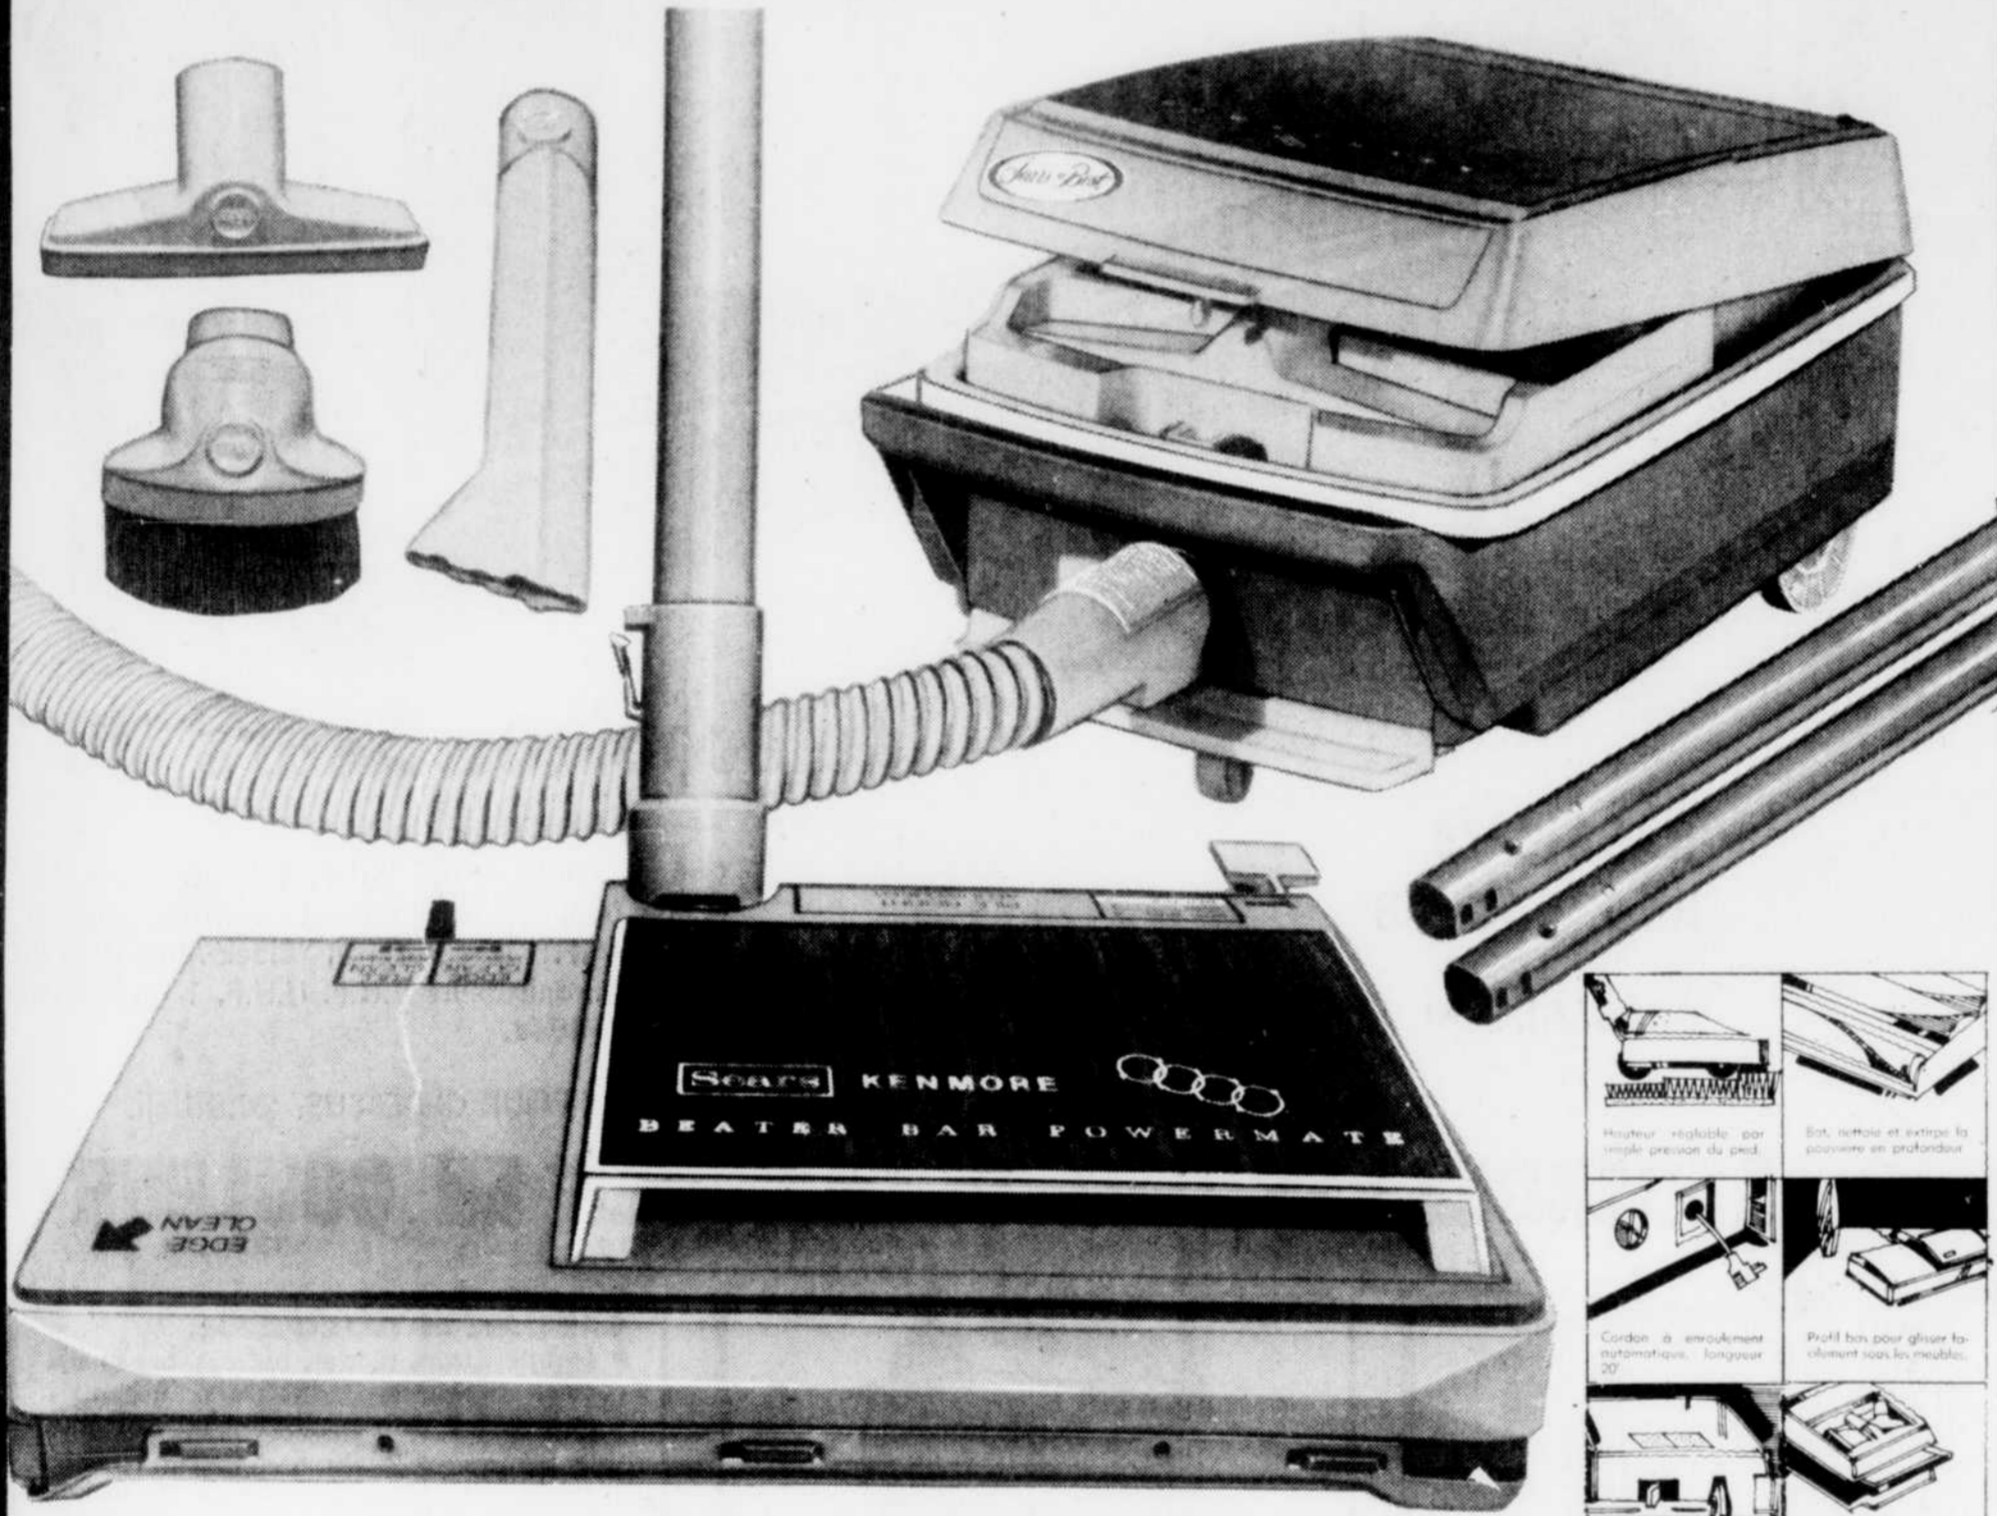

Sears

Rabais $60

Notre Powermate le plus puissant!

Conçu pour nettoyage en profondeur de vos tapis même dans les coins.

4 jours seulement!

Rég. 299.98

239⁸⁸ ch.

Aspirateur très puissant avec succion 110" et un balai batteur motorisé. Larges brosse et barre de battage pour action très efficace. Succion latérale réglable pour nettoyer jusqu'au plinthes et dans les coins. Livré avec accessoires, boyau Dynaflex 9'2 tampons à dépeussier, 2 rallonges et 4 sacs à poussière. =32 599.

Aspirateurs — Rayon 20

Un autre effort de nos magasins pour offrir à travers tout le Canada, la meilleure marchandise au plus bas prix possible.

LE GAGNANT C'EST VOUS

Ca c'est une aubaine Sears!

Rabais $80
Machine à coudre automatique
Rég. 299.99
SPÉCIAL J.M.
219⁹⁹ ch.

Les 10 points les plus utilisés sont facilement sélectionnés sur un cadran. 5 points tout-usage et 5 points extensibles. Marche arrière et rebobinage par boutons-poussoirs. =91 774.

Rabais $70.
Machine à coudre
Sears Kenmore
Rég. 259.99
SPÉCIAL J.M.
189⁹⁹ ch.

Automatique. Régler le cadran pour point désiré. Extensible, guide pour 5 longueurs de boutonnières, reprise, point de couvre-tout. Cours gratuit sur le fonctionnement de la machine. =91 430.

Rabais $20
Aspirateur Kenmore
Rég. 119.98
SPÉCIAL J.M.
99⁹⁸ ch.

Puissance d'aspiration 85". Porte-accessoires pratique avec suceur à tapis. Cordon autoenroulant. Ton vert. =32 460.

Meuble compact pour machine à coudre
Rég. 59.99

SPÉCIAL J.M.
49⁹⁹ ch.

Fabriqué en bois ou fini noyer, attrayant, surface de travail en formica résistant. =98 102.

Meuble pour machine à coudre
Rég. 89.99

SPÉCIAL J.M.
74⁹⁹ ch.

Peu encombrant. En bois ou fini noyer. Pourvu d'un tiroir. Plateau en plastique. Ouvert, surface de travail 55 1/2" x 18". =98 106.

Aspirateur-balai "Kwik Sweep"
Rég. 44.98

SPÉCIAL J.M.
34⁸⁸ ch.

Pratique pour la maison ou le chalet. Très efficace, suceur de 10" réglable. Pour le plancher et tapis. =64 010.

VOTRE CHOIX 14⁹⁹ ch.

Ouvre-boîte Kenmore

Rég. 16.98
Aiguise-couteau, décapsuleur à l'avant. Cordon escamotable. Avocado ou or moisson. 1 an de garantie. Quantité: 18. =71 906.

Batteur Kenmore

Rég. 16.98
8 vitesses, fouets en acier chromé. Cordon inclus. Tons avocado ou or moisson. 1 an de garantie. Quantité: 12. =69 802.

Grille-pain Kenmore

Rég. 17.98
Modèle 2 tranches, côtés chromés, bout plastique noir, 1 an de garantie. Quantité: 12. =63 139.

Couteau électrique
Rég. 16.98

Lames jumelées et dentées en acier inoxydable, manche en plastique. Cordon inclus. 1 an de garantie. Quantité: 12. =71 001.

Bouilloire Kenmore
Rég. 17.98

Automatique. Contenance 2 pintes. Cordon inclus. 1 an de garantie. Quantité: 12. Similaire à l'illustration. =60 633.

Eclairage à 2 diffuseurs

Rég. 17.98
SPÉCIAL J.M.
13⁹⁹ ch.
Fini laiton, 2 crochets inclus. Parfait pour salle de bains. =33 400.

Percolateur automatique

Rég. 39.98
SPÉCIAL J.M.
34⁹⁹ ch.
Pour café-filtre, bol en pyrex 10 tasses. 1 an de garantie. Quantité: 24. (non-illustré). =67 990.

Malaxeur Kenmore 8 vitesses
Rég. 23.98
SPÉCIAL J.M.
16⁹⁹ ch.
S'utilise avec ou sans support. Bol en verre 2 pintes. Avocado. 1 an de garantie. Quantité: 24. =62 092.

Fer à repasser Sears
Rég. 36.98
SPÉCIAL J.M.
27⁹⁹ ch.
Contrôle variable de vapeur, indicateur de niveau d'eau. Bleu et blanc. 1 an de garantie. Quantité: 24. =62 092.

Sears — Rayon 34
Accessoires électriques