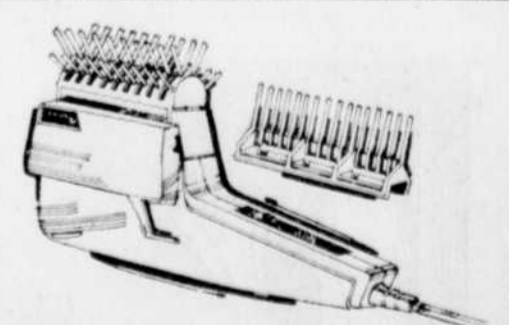

Séchoir à main Kenmore

Rég. 19.98

SPECIAL J.M.

A sec ou à la vapeur. 400 watts. Avec peigne et brosse. Quantité: 24. No 59256. 1 par client.

9⁹⁹ ch.

Sears rayon 8 Produits d'hygiène et de beauté.