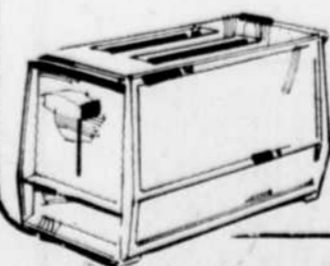

Grille-pain Kenmore

Rég. 17.98
Modèle 2 tranches, côtés chromés, bout plastique noir, 1 an de garantie. Quantité: 12. =63 139.

Couteau électrique
Rég. 16.98

Lames jumelées et dentées en acier inoxydable, manche en plastique. Cordon inclus. 1 an de garantie. Quantité: 12. =71 001.

Bouilloire Kenmore
Rég. 17.98