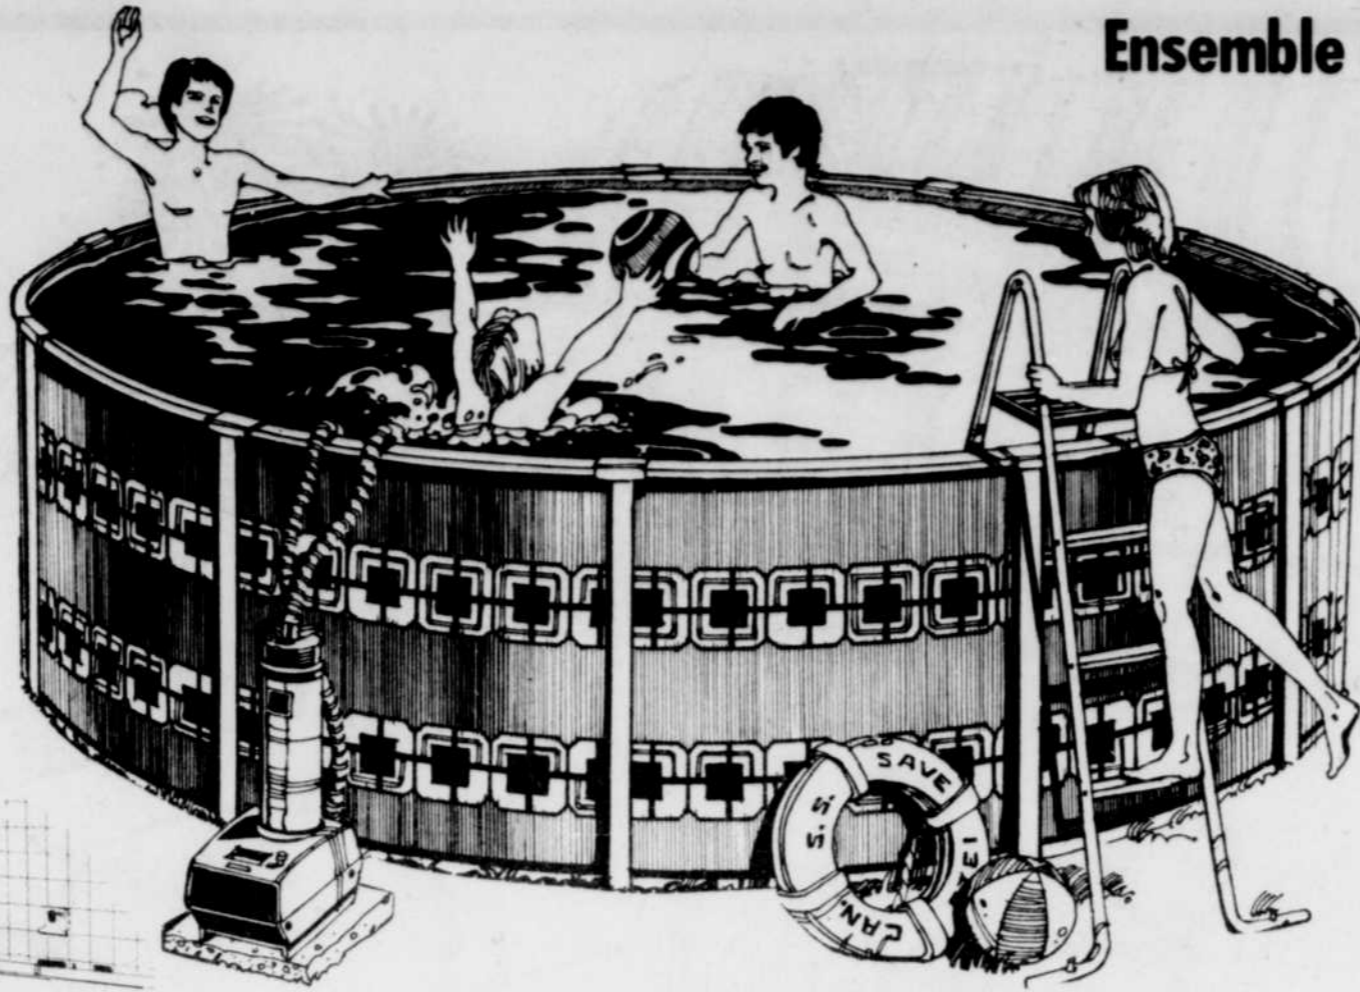

Sears

Jours LA *Haïricie*

JEUDI 20
VENDREDI 21
SAMEDI 22
LUNDI 24 MAI

Ensemble de piscine ronde ou ovale

- Ronde 15' x 48" = 64 972 Rég. 554.96 SPÉCIAL J.M. **449⁹⁹** ens.
- Ronde 18' x 48" = 64 973 Rég. 654.96 SPÉCIAL J.M. **549⁹⁹** ens.
- Ronde 21' x 48" = 64 975 Rég. 804.96 SPÉCIAL J.M. **699⁹⁹** ens.
- Ovale 21' x 15' x 48" / 60" = 64 978 Rég. 904.96 SPÉCIAL J.M. **799⁹⁹** ens.
- Ovale 30' x 15' x 48" / 60" = 64 979 Rég. 1209.96 SPÉCIAL J.M. **1099⁹⁹** ens.

Mur en acier galvanisé et émaillé, motif "aztec". Barres supérieures 1 1/2", barres verticales 2 1/2". Toile traitée SANI-GARD et garantie 5 ans Pro-Rata et 10 ans sur les couvertures. L'ensemble comprend: écumoir de surface, filtre à cartouche, échelle d'acier et balayeuse.