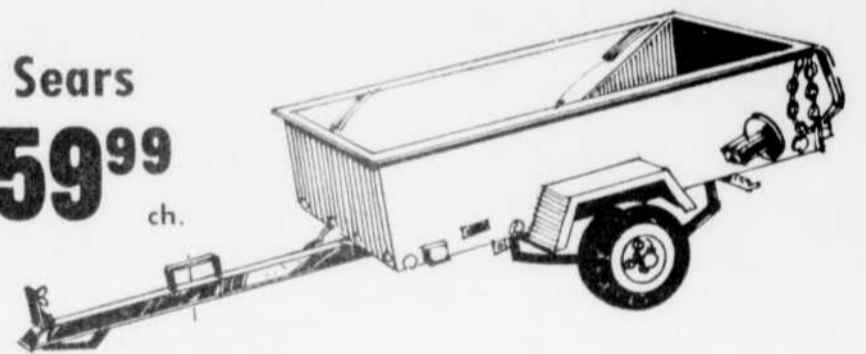

Robustes remorques Sears

Rég. 279.98

259⁹⁹ ch.

SPÉCIAL J.M.

Capacité 1000 lb modèle basculant, le panneau arrière peut s'abaisser pour un meilleur accès, idéal pour le camping ou les petits travaux.

Sears — Rayon 28 — Accessoires automobiles