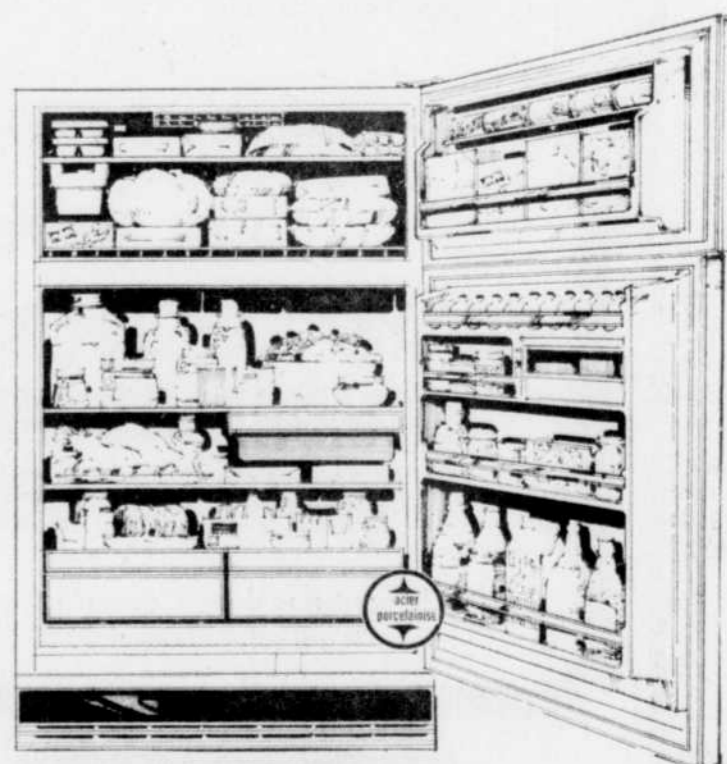

CONGÉLATEUR "COLDSPOT" 19 PI. CU.

SPECIAL J.M.

309⁹⁸ ch.

Isolation mousse, serrure, voyant de panne de courant, éclairage intérieur, séparateur et panier. Capacité: 670 lb. Env. 54" lar. x 31" prof. x 36" haut. Blanc. =39190

CONGÉLATEUR 20 PI. CU. "COLDSPOT"

SPECIAL J.M.

309⁹⁸ ch.

Isolation fibre de verre, serrure, voyant de panne de courant, éclairage intérieur, panier et séparateur. Capacité 700 lb. Mesure 58 1/2" lar. x 30 1/2" prof. x 37 1/2" haut. =29200

CONGÉLATEUR 16 PI. CU. "COLDSPOT"

SPECIAL J.M.

279⁹⁸ ch.

Isolation mousse, capacité de 565 lb, serrure. Mesure 46" lar. 31" prof. x 36" haut. Blanc. =34160

REFRIGERATEUR "COLDSPOT" 15.1 PI. CU.

SPECIAL J.M.

429⁹⁸ ch.

(Couleur: $10 de plus)

Section congélateur 140 lb, clayettes fixes, hydrateurs en polystyrène. Charnière à droite. Env. 32" lar. x 59" haut. Blanc. =55910

REFRIGERATEUR "COLDSPOT" 17.1 PI. CU.

SPECIAL J.M.

469⁹⁸ ch.

Dos sans serpentins et échappement frontal. Congélateur 155 lb. Env. 32" lar. x 28 1/2" prof. x 64 3/4" haut. Blanc seulement. =75910