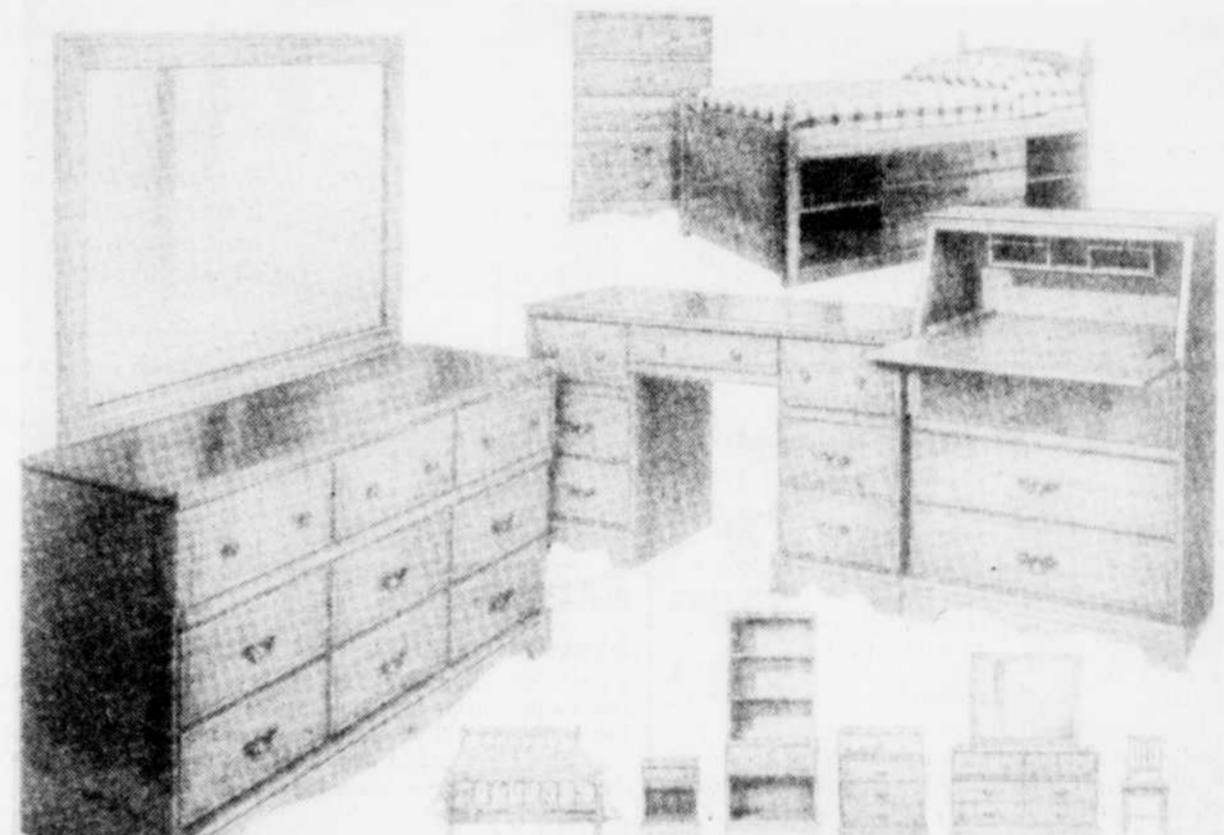

Mobilier de style colonial fini érable: vendu séparément

Numéro	Description	Rég.	SPÉCIAL J.M.	Numéro	Description	Rég.	SPÉCIAL J.M.
64551	Commode double	149.98	129⁹⁸ ch.	64560	Commode avec placard	144.98	124⁹⁸ ch.
64552	Commode triple	174.98	154⁹⁸ ch.	64561	Miroir pour commode double	49.98	42⁹⁸ ch.
64554	Commode 4 tiroirs	109.98	99⁹⁸ ch.	64562	Miroir pour commode triple	56.98	49⁹⁸ ch.
64555	Commode 5 tiroirs	124.98	109⁹⁸ ch.	64563	Secrétaire	149.98	129⁹⁸ ch.
64556	Table chevet	64.98	54⁹⁸ ch.	64565	Secrétaire devant à rabat	134.98	119⁹⁸ ch.
64557	Chaise	49.98	42⁹⁸ ch.	64566	Bas bibliothèque	89.98	64⁹⁸ ch.
64578	Lit à "fuseaux" 39" 48" 54"	109.98	99⁹⁸ ch.	64567	Haut bibliothèque (étagère)	84.98	64⁹⁸ ch.
64559	Commode triple	189.98	169⁹⁸ ch.	66020	Lit capitaine	269.98	239⁹⁸ ch.

Dessus et devant en érable robuste. Construction à joints emboîtés. Poignées en métal patiné. Fini 3 couches poncées mains.