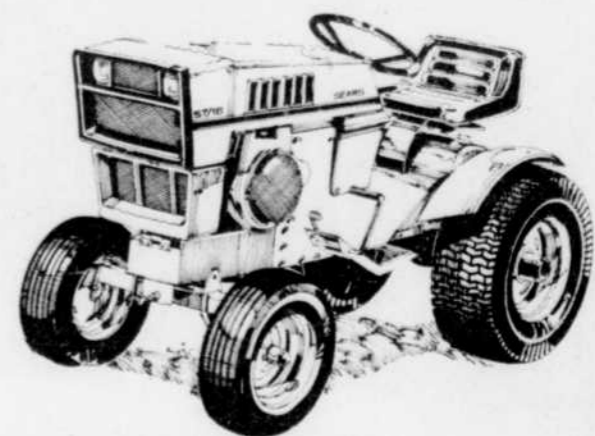

RABAIS $200. - Tracteur de jardinage 16 h.p.
Moteur Craftsman à 4 temps, allumage transistorisé, transmission à engrenage, 6 vitesses avant, 2 vitesses arrière. Quantité: 2. =60788.
Rég. 1549.98 **SPÉCIAL J.M. 1349⁹⁸** ch.

RABAIS $50. - Tondeuse à siège Craftsman 7 h.p.
3 vitesses avant, 1 vitesse arrière et point mort. Coupe 26" de large. Réservoir à essence 2 pintes E.U. Quantité: 4. =65089 (non illustrée).
Rég. 599.98 **SPÉCIAL J.M. 549⁹⁸** ch.

RABAIS $20.
Scie à arabesque Craftsman
Rég. 69.98 **SPÉCIAL J.M. 49⁹⁸** ch.
Lame pivotant sur 360° sans tourner la scie. Vitesse variable. 1/2 h.p. Quantité: 30. =23290.

RABAIS $20.
Perceuse électrique Craftsman
Rég. 69.98 **SPÉCIAL J.M. 49⁹⁸** ch.
Capacité 3/8", 1/2 h.p. Vitesses variables, réversible. Quantité: 30. =22055.