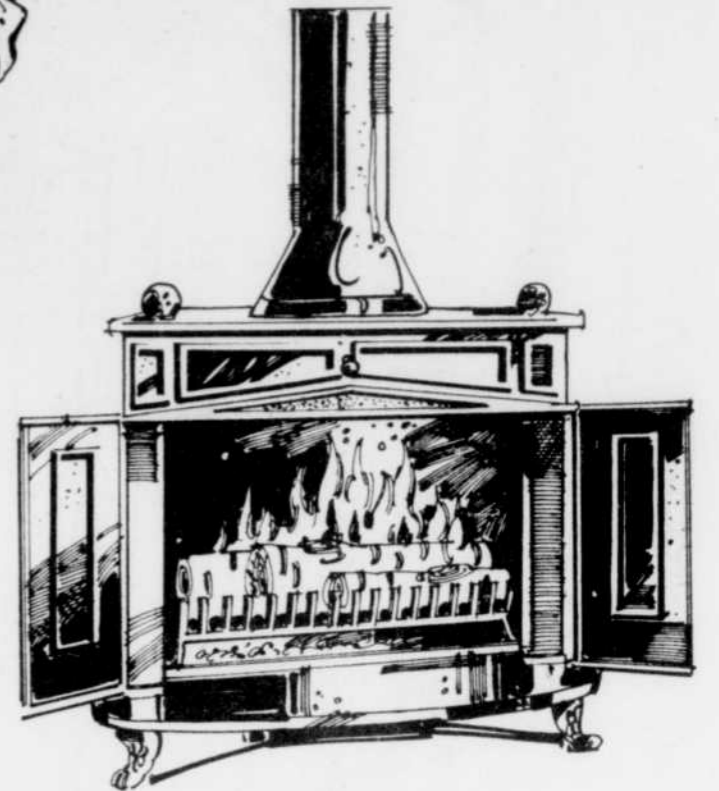

Foyer "Franklin" en fonte

Rég. 259.98 SPÉCIAL J.M. **219⁹⁹** ch.
Dimension approximative: 22 1/2" x 34" x 30". Comprend boules de laiton, porte-bûche. =42 205.

Foyer "Franklin" en fonte

Rég. 309.98 SPÉCIAL J.M. **269⁹⁹** ch.
Dimension approximative: 24 1/2" x 38" x 32". Comprend boules de laiton et porte bûche. =42 206.

Foyer à encastrer complètement isolé

Rég. 359.98 SPÉCIAL J.M. **309⁹⁹** ch.
Dimension approx.: 24" x 46" x 42 1/2". =42 303.

MÊME ENSEMBLE MAIS DE COULEUR

Rég. 174.94 SPÉCIAL J.M. **154⁹⁹** ens.
Choix de couleurs: vert, or, bleu, blanc antique. =95 638 - 96 513 - 94 951

	BLANC		COULEUR	
BAIN	Rég.: 79.98	SPECIAL 74.99 ch.	Rég.: 89.98	SPECIAL 84.99 ch.
LAVABO 19 x 17"	17.98	15.99 ch.	21.98	19.99 ch.
TOILETTE	54.98	49.99 ch.	62.98	57.99 ch.

Ensemble de piscine barboteuse
12' x 30" 1,758 gal. imp. = 64 700
Rég. 144.98 SPÉCIAL J.M. **134⁹⁹** ens.
12' x 36" 2,116 gal. imp. = 64 701
Rég. 174.98 SPÉCIAL J.M. **159⁹⁹** ens.
15' x 36" = 64 702 Rég. 269.98 SPÉCIAL J.M. **239⁹⁹** ens.

Murs en acier bleu, barres supérieures 5/16" et barres verticales 2". Filtre à cartouche 8", échelle en acier. Pour modèle 15' x 36": filtre à cartouche 11", barres supérieures 1" et barres verticales 2".

RABAIS 10%
Système central de climatisation
Compresseur dans un coffrage isolé et la sortie d'air à la verticale assurent un fonctionnement silencieux. Ventilateur de grand diamètre, 2 vitesses permettant un fonctionnement encore plus silencieux la nuit. Composants au rendement très élevé réduisant la consommation d'électricité.

Ex.: Modèle 20,000 btu Rég. 759.96 SPÉCIAL J.M. **683⁹⁹** ch.
GARANTIE: 1 an sur les pièces et 5 ans sur le compresseur.

PURIFICATEUR D'AIR ÉLECTRONIQUE
Rég. 304.98 SPÉCIAL J.M. **254.99** ch.
Filtre 99% du pollen et 95% des particules dans l'air. Module 1400 CFM. =48 309.

Pompe à jet à réservoir
Rég. 179.98 SPÉCIAL J.M. **159⁹⁹** ch.
Horizontale de 10.8 gal. imp. Moteur 1/2 HP CCA 60 cy. 115 v. Transformable pour puits peu profond à puits profond. =82 781.

Pompe à jet avec réservoir équivalent
Rég. 154.98 SPÉCIAL J.M. **134⁹⁹** ch.
9.5 gal. imp. Moteur 1/2 HP CCA 60 cy. 115 v. =82 753

Chauffe-eau "Cascade 40"
SPÉCIAL J.M. **99⁹⁹** ch.
Garantie 5 ans. Dimension: 52" x 22". =73 579.

Chauffe-eau "Cascade 60"
SPÉCIAL J.M. **159⁹⁹** ch.
Garantie 5 ans. Dimension: 59" x 24". =73 596.

Tuyau de cuivre longueur 12', rigide
Type "H" SPÉCIAL J.M. **359** ch.
Type "M" SPÉCIAL J.M. **249** ch.

Cabine de douche compacte
Rég. 64.98 SPÉCIAL J.M. **54⁹⁹** ch.
Parois en acier émaillé blanc et plancher en acier porcelainisé. Dim.: 30" x 30" x 75". =92 001.

Broyeur à déchets "Lady Kenmore"
Rég. 124.98 et 129.98 SPÉCIAL J.M. **99⁹⁹** ch.
2 modèles au choix. Action continu et départ contrôlé. =56 525 - 56 526.

Evier de cuisine simple
SPÉCIAL J.M. **16⁹⁹** ch.
Sans rebord, acier inoxydable, gr. approx.: 20" x 18" x 7", avec crépine. =51 207

Evier de cuisine double
Rég. 44.98 SPÉCIAL J.M. **39⁹⁹** ch.
Sous-rebord en acier inoxydable, gr. approx.: 31" x 18" x 7" avec crépine. =51 206.