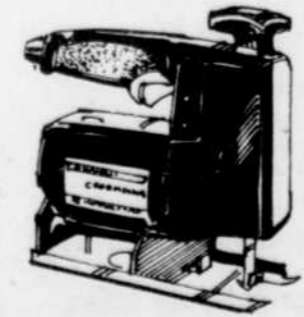

RABAIS $20.
Scie à arabesque Craftsman
Rég. 69.98 **SPÉCIAL J.M. 49⁹⁸** ch.
Lame pivotant sur 360° sans tourner la scie. Vitesse variable. 1/2 h.p. Quantité: 30. =23290.