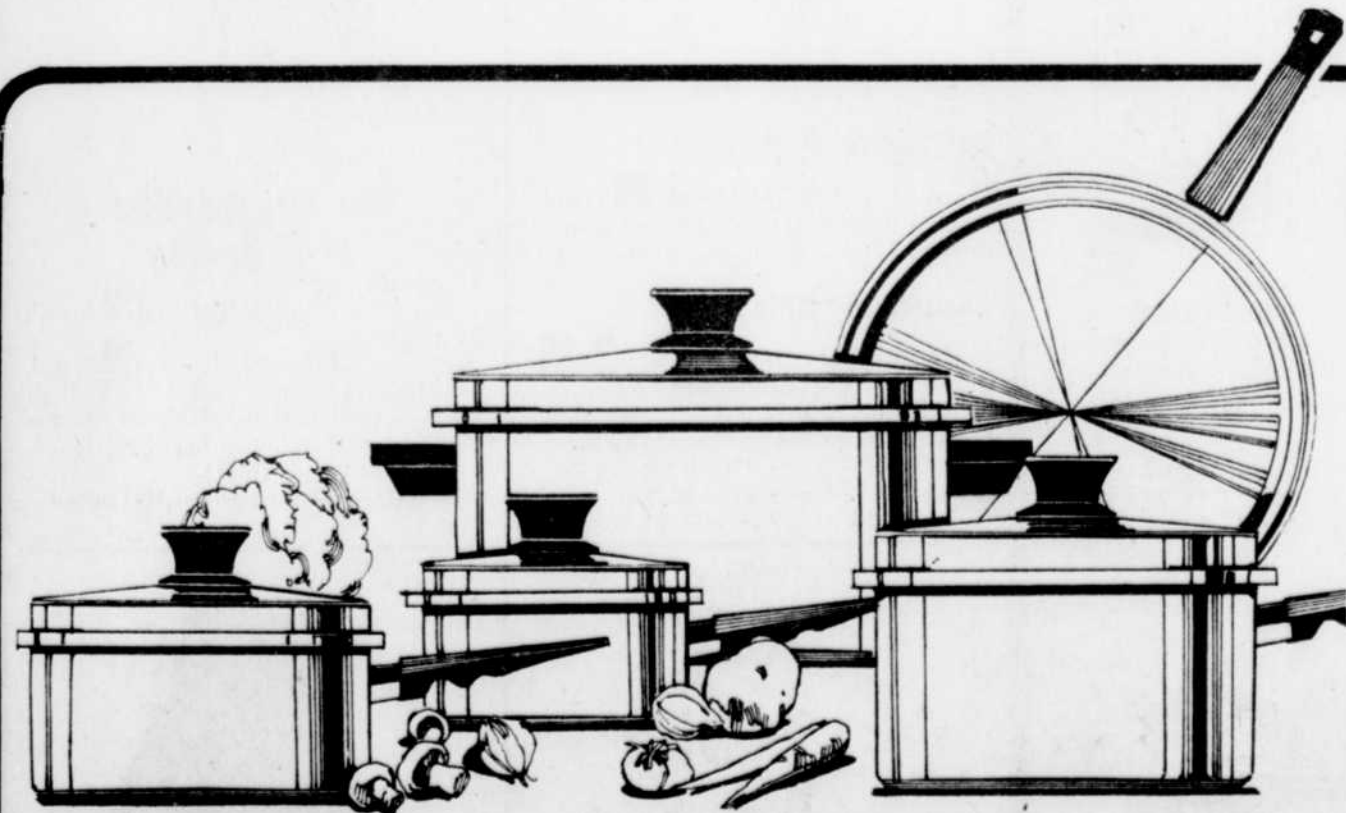

Batterie de cuisine 9 pièces

Rég. 89.99 **SPECIAL J.M. 69⁹⁹** ch.
En acier inoxydable 3 épaisseurs. Comprend 3 casseroles avec couvercle de 30, 53, 74 oz, un faitout de 166 oz avec couvercle et une poêle de 10". Quantité 24. =13 231.

Balayeuse Sears

Rég. 26.95 **19⁹⁹** ch.
SPECIAL J.M.
5 positions qui s'adapte à tous les planchers et tapis. Vidage par bouton-pression. Or moisson. Quantité: 30. =48 820.

Rabais $3.
Ensemble de 3 poêles en fonte
Rég. 7.99 **4⁹⁹** ens.
SPECIAL J.M.
Ens. de 3 poêles de grandeurs différentes. 6 1/2", 8", 10 1/2". Quantité 144. Limite 1 par client. =12 046.

Hibachi 10" x 20"

SPECIAL J.M. 5⁹⁹ ch.
Avec grille ajustable. Donne 180 pouces carrés pour cuisson. Quantité: 72. =33 851.
Hibachi 10 x 17 =33850 3.88

Table à repasser

Rég. 24.98 **19⁹⁹** ch.
SPECIAL J.M.
En acier, plateau 14" x 54". Hauteur réglable 36". Quantité: 12. Similaire à l'illustration. =40 626.

Housse et molleton

Rég. 6.99 **4⁴⁹** ens.
SPECIAL J.M.
Housse et molleton pour planche à repasser, grandeur standard 15 x 34". Quantité: 100. =40 567.

Détergent à lessive Sears

Rég. 11.49 **8⁹⁹** bte
SPECIAL J.M.
Boîte de 24 lb 1/2 tasse suffit par chargement, très concentré. Donne peu de mousse. Quantité: 100. Limite 2 par client. =54 212.

Sears — Rayon 11 — Articles de cuisine