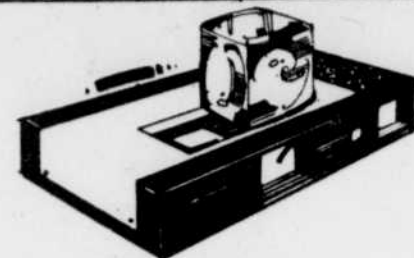

Caméra de poche

Un appareil pratique et compact utilisant film à cassette 110 et magi-cube. Aucun réglage, il suffit d'insérer le film. Modèle similaire à l'illustration.

Rég. 19.98

SPÉCIAL J.M.

14⁹⁹ ch.