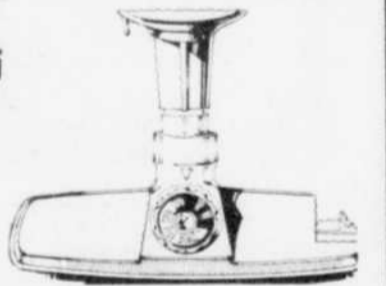

SPÉCIAL J.M.
34⁸⁸ ch.

Pratique pour la maison ou le chalet. Très efficace, suceur de 10" réglable. Pour le plancher et tapis. =64 010.

VOTRE CHOIX 14⁹⁹ ch.

Ouvre-boîte Kenmore

Rég. 16.98
Aiguise-couteau, décapsuleur à l'avant. Cordon escamotable. Avocado ou or moisson. 1 an de garantie. Quantité: 18. =71 906.