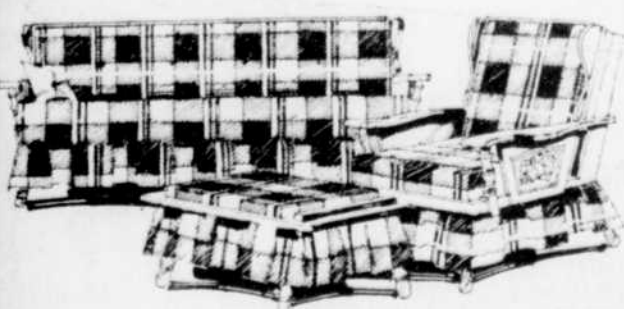

Ensemble 6 pièces

Rég. 374.98

SPÉCIAL J.M. **334⁹⁸** ens.

Comprend canapé se transformant en lit, fauteuil et tabouret, table à café et 2 tables de bout. Fini érable salem résistant aux taches et aux marques. Recouvrement 100% oléfine résistant aux taches, entretien facile. A carreaux bruns. =49 599.

SEARS - Rayon 1 - Meubles