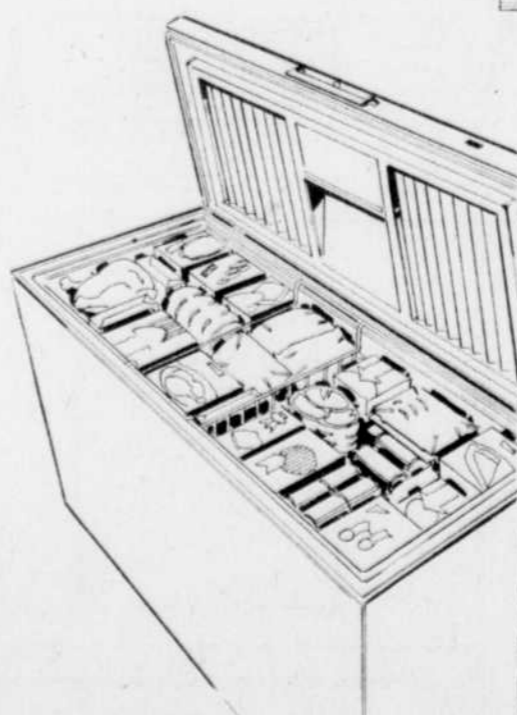

1234 56789

MME MÉNAGÈRE MODERNE
100, RUE PRINCIPALE
VOTRE VILLE

Satisfaction ou Remboursement

Simpsons-Sears Ltée

Sears — Rayons 22-26-46-47 Appareils ménagers