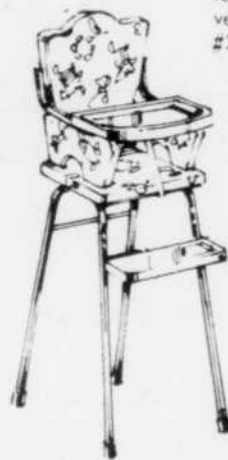

TROTTEUSE

Rég.: 21.98
SPÉCIAL J.M.: 16⁹⁹ ch.
Siège vinyle renforcé, rembourré mousse et anneaux amusants sur plateau. 6 roulettes. Se plie à plat. Ton vert. Quantité: 12 seulement. #27 147.

CHAISE HAUTE

Rég.: 26.98
SPÉCIAL J.M.: 19⁹⁹ ch.
Monture en acier chromé, recouvrement en vinyle. Plateau et repose-pieds plastique jaune. 40" de hauteur. Motif fleuri. #68 030.