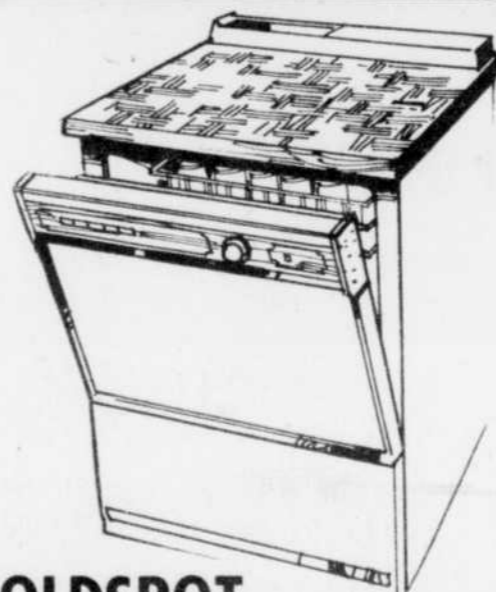

LAVE-VAISSELLE KENMORE

SPECIAL J.M.

369⁹⁸ ch.
(Couleur: \$10 de plus)

Avec 5 boutons-poussoirs, pour rinçage, lavage léger, lavage normal, lavage de casseroles et lavage sanitaire. 2 températures de séchage. Lavage à 2 niveaux. Blanc. =76051