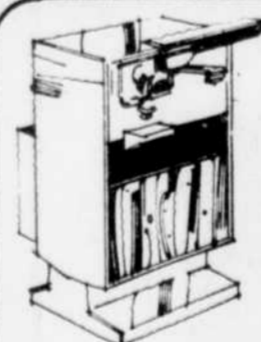

Batteur Kenmore

Rég. 16.98
8 vitesses, fouets en acier chromé. Cordon inclus. Tons avocado ou or moisson. 1 an de garantie. Quantité: 12. =69 802.