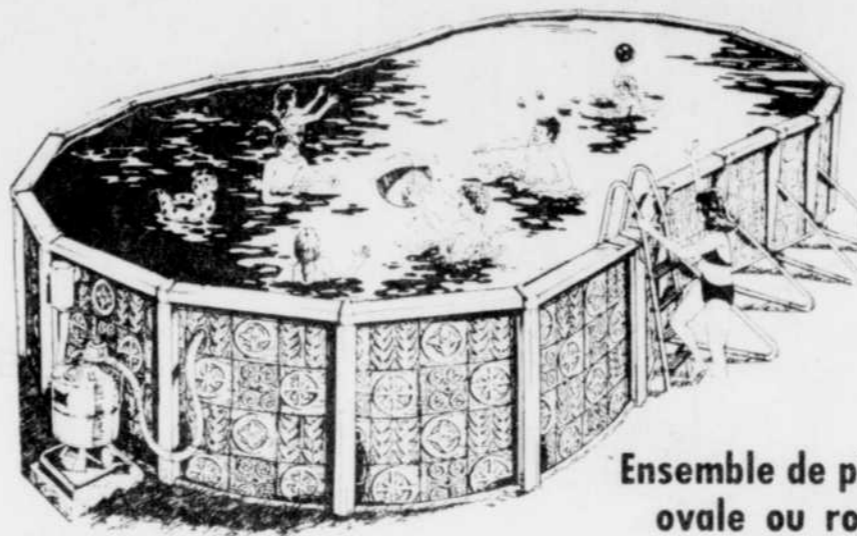

Ensemble de piscine ovale ou ronde

Ovale 27' x 18' x 48" = 64 955 Rég. 1659.96 SPÉCIAL J.M. **1399⁹⁹** ens.
Ovale 31 1/2' x 18' x 15' x 48" / 60" = 64 960 Rég. 1959.96 SPÉCIAL J.M. **1699⁹⁹** ens.

Ronde 18' x 48" = 64 950 Rég. 954.96 SPÉCIAL J.M. **799⁹⁹** ens.
Ronde 24' x 48" = 64 951 Rég. 1259.96 SPÉCIAL J.M. **1049⁹⁹** ens.

Rebord de 6" et barres verticales de 5". Mur réversible bleu ou bleu et blanc à motif "Spartacus". L'ensemble comprend: écumoir mural, filtre au sable (selon le modèle) et échelle de sécurité. Balayeuse.

Sears - Rayon 42 - Plomberie-chauffage