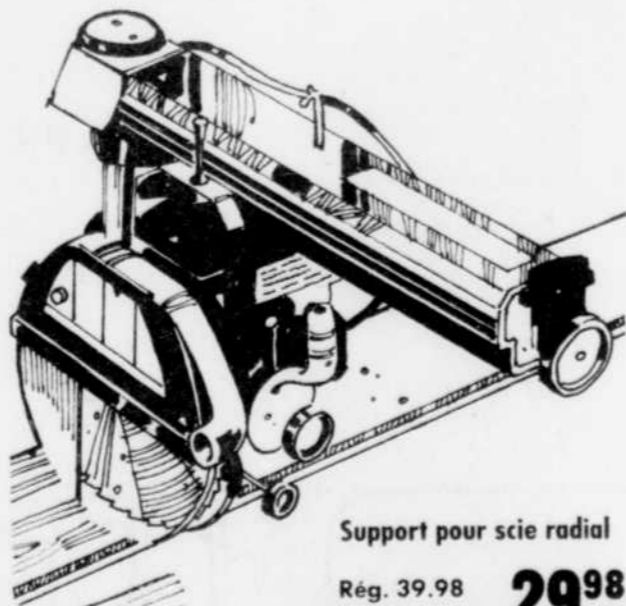

Support pour scie radiale
Rég. 39.98 **SPÉCIAL J.M. 29⁹⁸** ch.