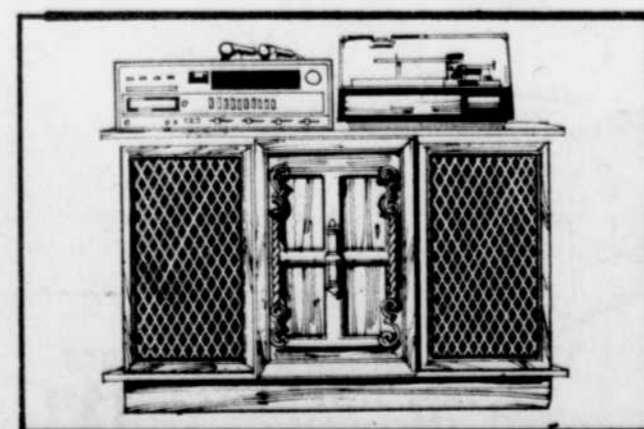

Rabais $50 — Puissant ensemble stéréo

Rég. 299.98

SPÉCIAL J.M.

249⁹⁷ ch.

SUPPORT POUR CI-DESSUS: 49.98 ch. **Simpsons-Sears Ltée**