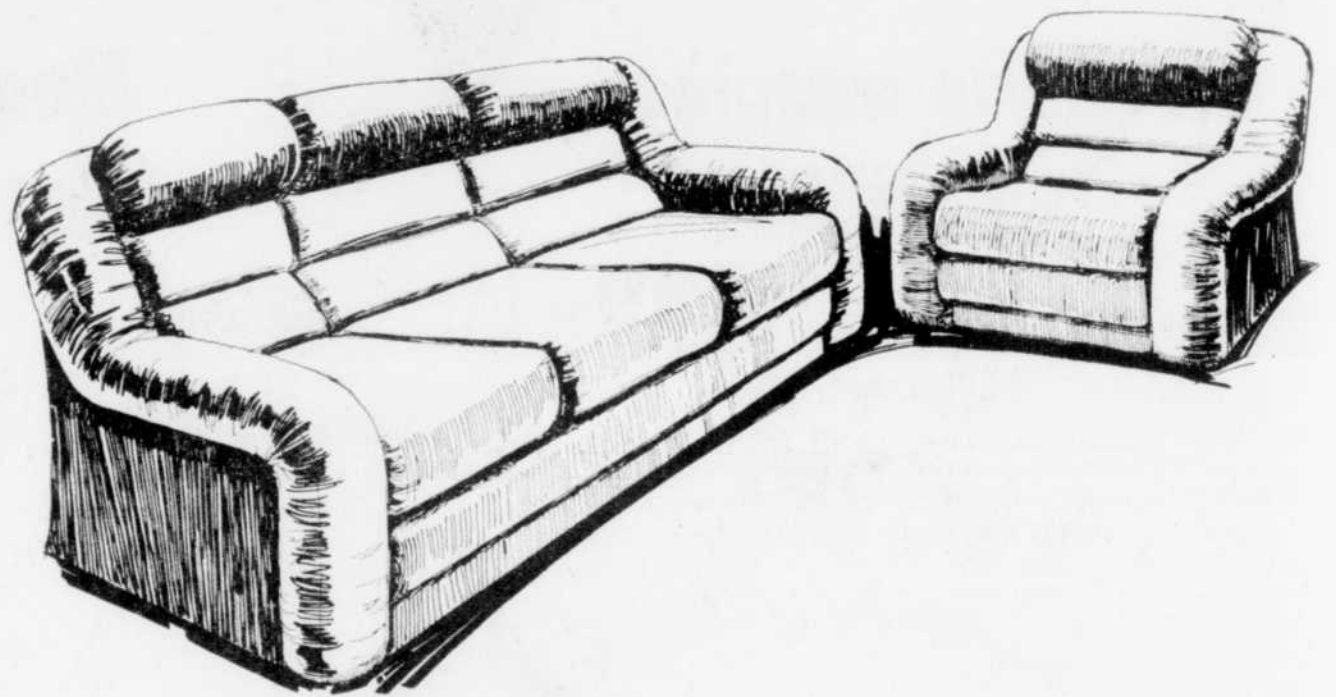

Rabais 132⁹⁸

2 pièces de style contemporain

$697 ens.

Rég. 829.98 SPÉCIAL J.M.

Coussins de sièges recouverts de polyester, bras et dossiers façonnés à ruban élastique. Châssis en bois dur séché au four, vissé et collé, coussins de siège rembourrés de poly-mousse et recouverts de Fortrel. Recouvrement velours 100% coton rouille. =51781/3.