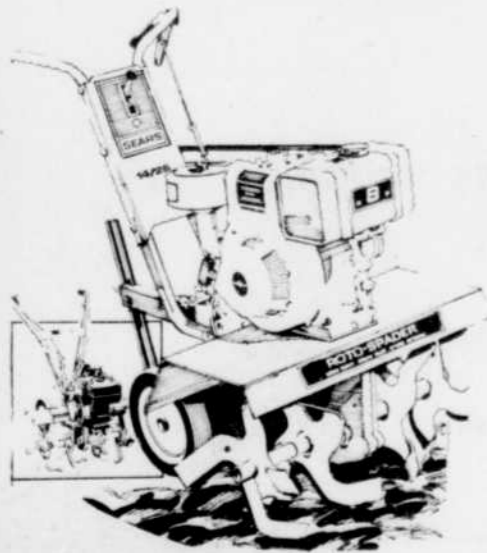

RABAIS $50.
Rotoculteur Craftsman 8 h.p.
Entraînement par chaîne, moteur Craftsman 2 vitesses avant, marche arrière. 16 couteaux de 14" creusant sur une largeur réglable de 14 à 26", jusqu'à une profondeur de 10". =62528.
Rég. 449.98 **SPÉCIAL 399⁹⁸** ch.

Rotoculteur Craftsman 5 h.p.
Entraînement par chaîne, moteur Briggs Stratton, creusant sur une largeur de 26" et 10" de profondeur. Quantité: 8. =62615.
Rég. 269.98 **SPÉCIAL J.M. 249⁹⁸** ch.