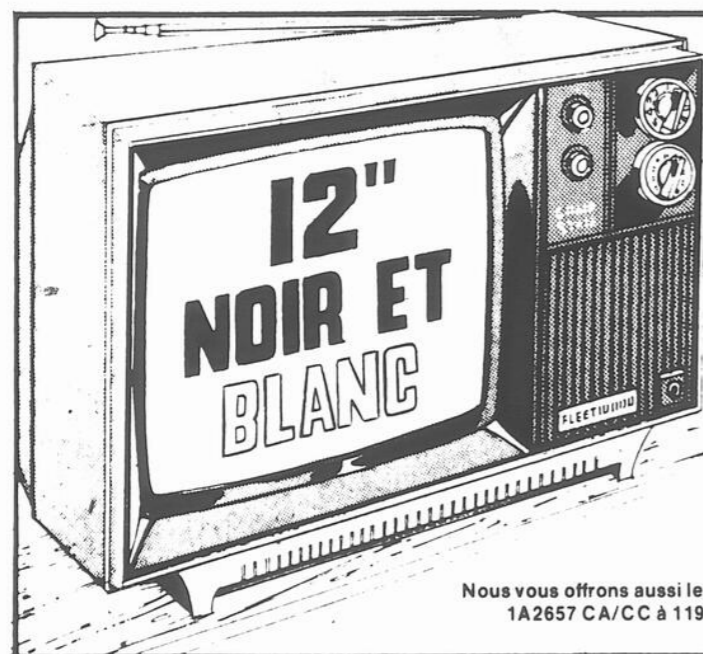

**699<sup>66</sup>**  
chacun

**FLEETWOOD**

**Téléviseur portatif CA transistorisé à 100%**

Un téléviseur sur lequel vous pouvez compter même s'il est petit! Réglage automatique à canon pour une image parfaite à toute intensité de réception. Syntonisateurs séparés pour canaux UHF et VHF. Images et son instantanes. Antenne télescopique. Poignée moulée. Haut-parleur devant. Pièces garanties 90 jours. Coffret en plastique blanc résistant. 16<sup>1</sup>/<sub>2</sub>" de largeur, 13" de profondeur, 10" de hauteur. Profitez de cette offre avantageuse.