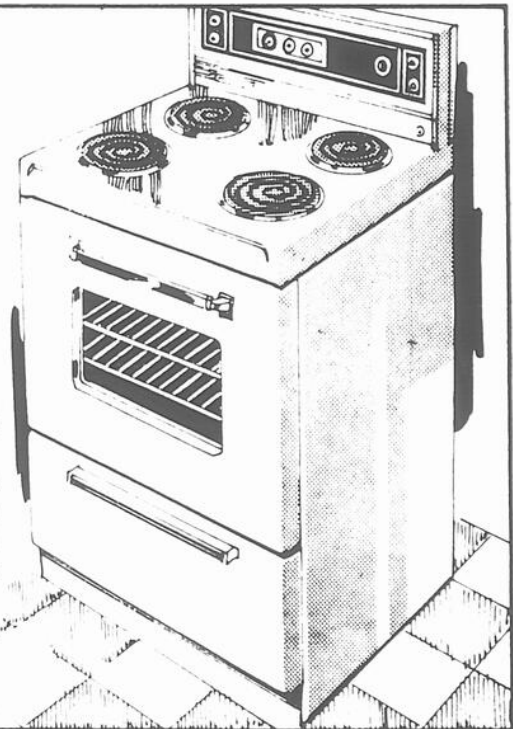

CHEZ WOOLCO, ON TROUVE DE TOUT, SANS PROBLÈME!