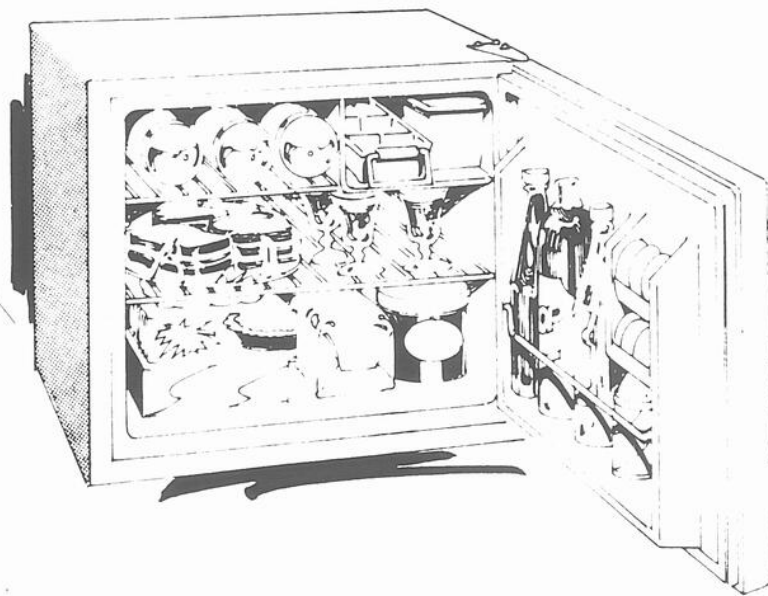

Brentwood

Des électroménagers aussi pratiques que décoratifs !

Cuisinière automatique Brentwood 30". Caractéristiques: 1 prise chronométrée pour appareils ménagers; 1 plaque 9" et 3 plaques 6" qui se débranchent pour faciliter le nettoyage. Tableau de commande au dossier; minuterie automatique du four; grand hublot 15" sur 9"; lèchefrite en porcelaine; porte amovible; réglage de la chaleur progressif pour une meilleure cuisson. Pièces et service garantis 1 an. Blanc. Ton or moisson ou avocat, $10 en plus. Dimensions: 30" x 26³/₄" x 47¹/₂" de hauteur.

269⁸⁸
chacune

Nous vous offrons également le modèle à nettoyage continu à 288.88.

Réfrigérateur sans givre Brentwood 15 pieds cubes. Réfrigérateur à capacité de 10.9 pieds cubes à section congélateur pouvant emmagasiner jusqu'à 108 lb d'aliments congelés. Clayettes réglables se plaçant à 10 niveaux différents. Cuve finie porcelaine facile à nettoyer. 2 bacs à légumes en porcelaine. Moule à glaçons. Pièces et service après vente garantis 1 an. Blanc. Ton or moisson ou avocat, $10 de plus. 30" de largeur x 28" de profondeur x 64" de hauteur.

439⁸⁸
chacun

Aussi offert: modèle Brentwood 13 pieds cubes, chacun 388.88
Ou le modèle de luxe Brentwood 13 pieds cubes, chacun 439.88

SANYO

Petit réfrigérateur 1.5 pied cube

Parfait pour les petites cuisines ! Idéal sous la table de travail ou sur un meuble. Il est muni d'un compresseur ultra-silencieux, d'un thermostat, d'un système de dégivrage automatique "time off" et d'une porte à joint magnétique. Fini émail acrylique. Pièces et service après vente garantis 1 an. 18¹/₈" de largeur x 19⁷/₈" de profondeur x 19⁷/₈" de hauteur.

128⁸⁸
chacun

Ces prix sont en vigueur jusqu'au samedi 26 février, tant que les stocks dureront.

RÉGION 1