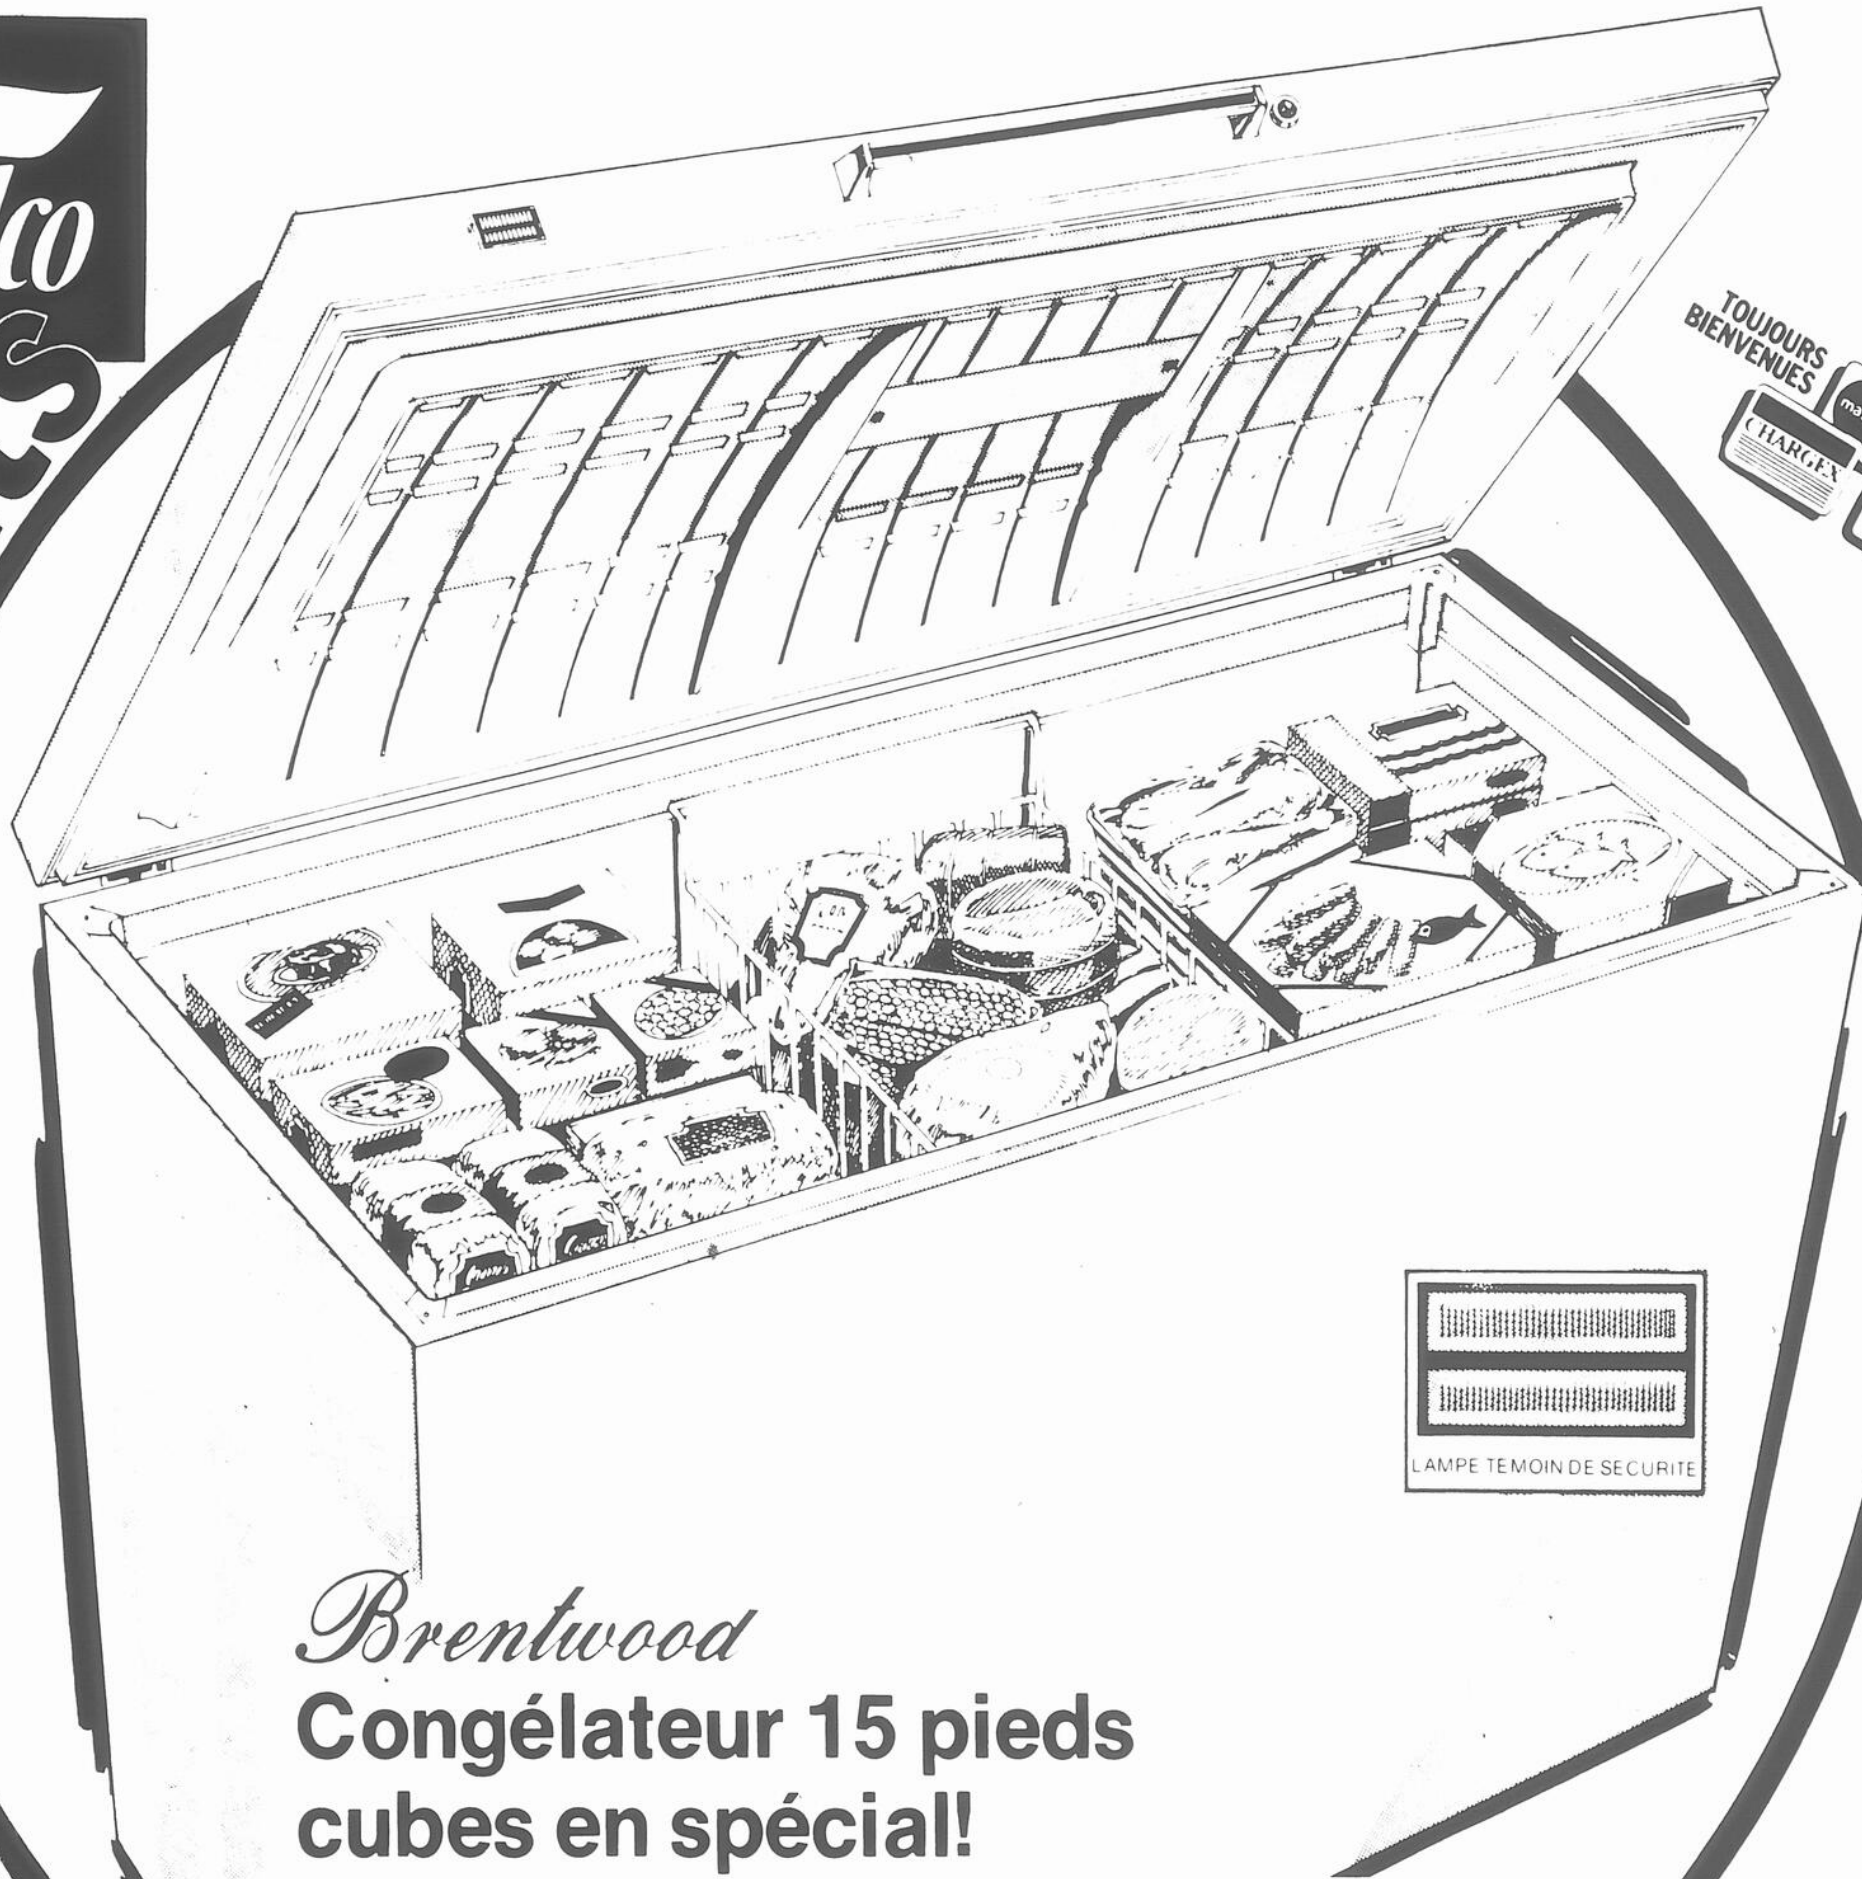

Brentwood
**Congélateur 15 pieds
cubes en spécial!**

Profitez dès aujourd'hui de cette occasion avantageuse!
Ce congélateur offre, même à ce bas prix, un voyant qui

26988