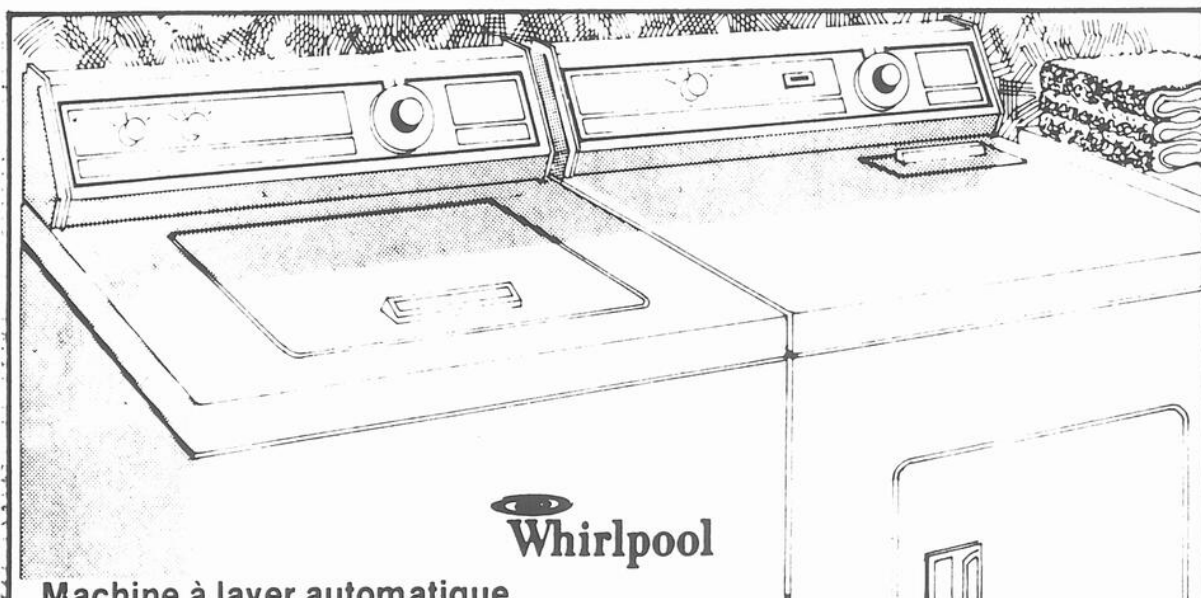

Whirlpool

Machine à laver automatique
3 cycles et 2 vitesses

Caractéristiques: 5 degrés de température pour le lavage et le rinçage, cycle pour tissus sans repassage et 9 rinçages. Filtre de recirculation, commande du niveau d'eau réglable et agitateur Super Surgilator. Dessus et couvercle en porcelaine émaillée, blancs. Pièces et service après vente garantis 1 an. 29" de largeur, 25 1/2" de profondeur, 44" de hauteur.

379⁸⁸ chacun

Séchoir automatique 3 cycles

Puissant élément produisant 5200 watts de chaleur. Cycles ordinaire et pour tissu sans repassage. 3 degrés de température. Moteur 1/2 HP, filtre à charpie sur le dessus. Dessus et couvercle en porcelaine émaillée. Pièces et service après vente garantis 1 an. Blanc. 29" de largeur, 25 1/2" de profondeur, 44" de hauteur.

228⁸⁸ chacun