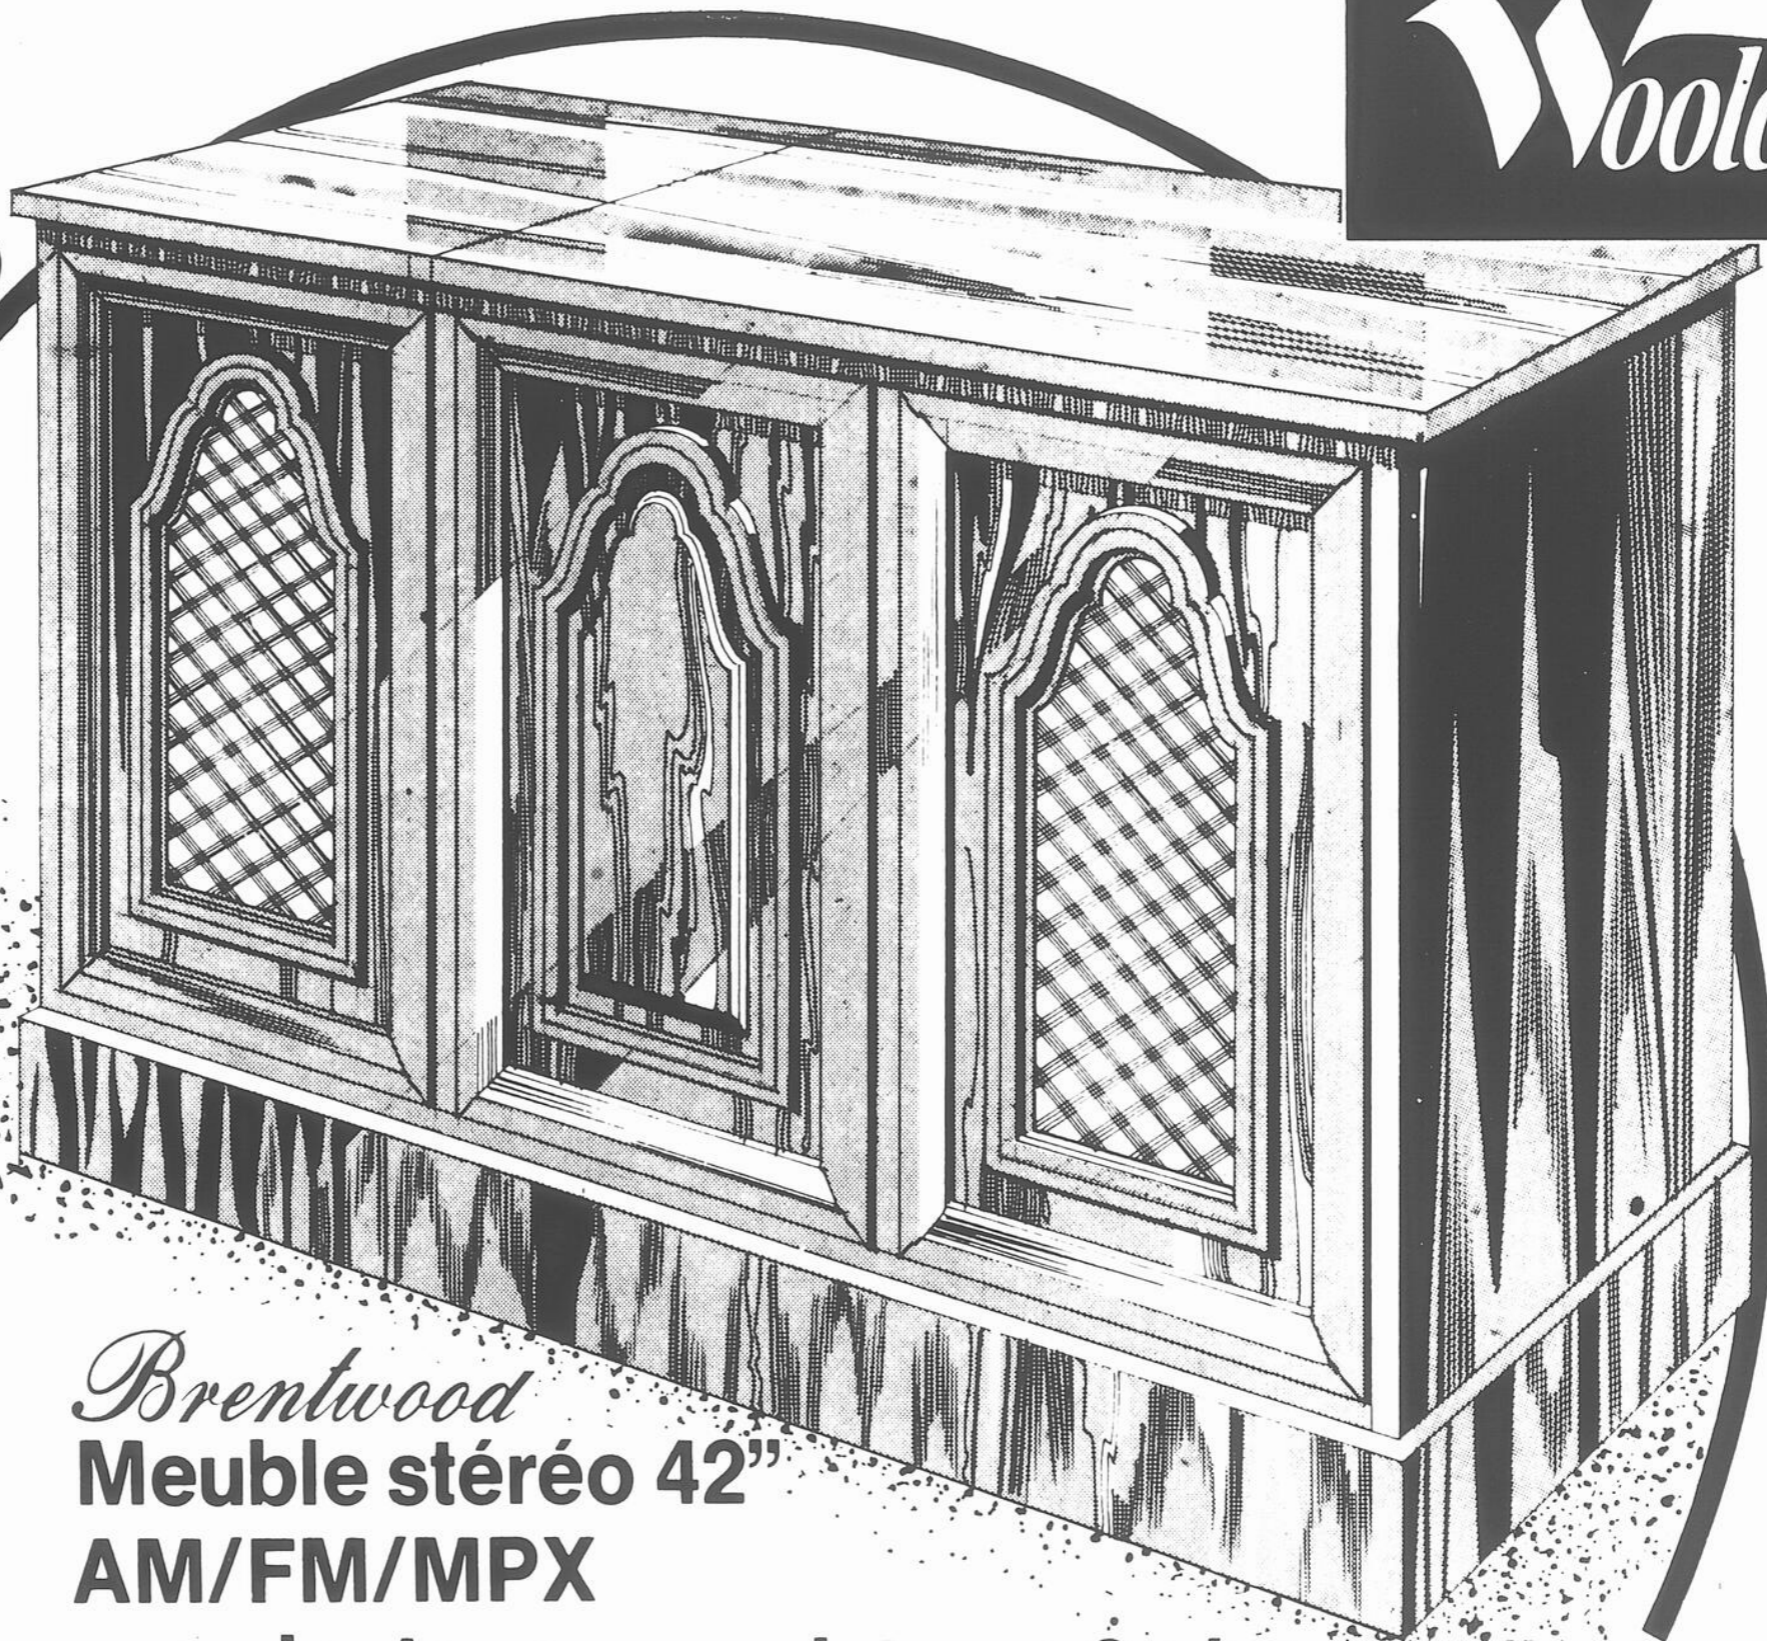

**249<sup>88</sup>** chacune

**CHEZ WOOLCO, ON TROUVE DE TOUT, SANS PROBLÈME!**

**soldes mirobolants**

*Brentwood*  
**Meuble stéréo 42"**  
**AM/FM/MPX**  
**avec lecteur-enregistreur 8 pistes**

Écoutez de la musique de qualité chez vous, grâce à cet ensemble entièrement transistorisé ! Changeur BSR 4 vitesses à arrêt automatique et commandes de graves, d'aigües, d'équilibre, de volume, du mode de fonctionnement et de syntonisation. Chaque canal a