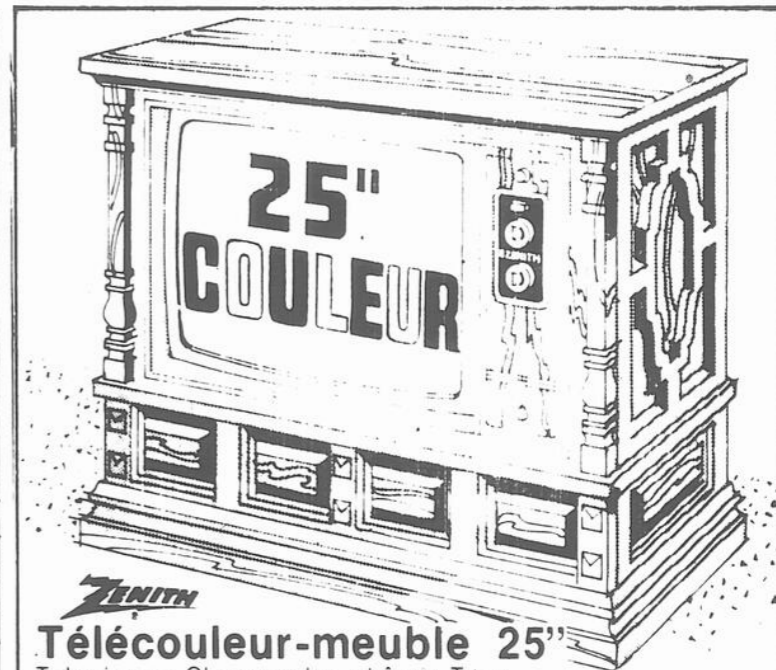

ZENITH

Télécouleur-meuble 25"

Tube-image Chromacolor, châssis Titan transistorise a 100%, systeme de syntonisation transistorise Super Video Range, accord precis automatique. Pieces et service apres vente a domicile garantis 1 an. Fini pacanier, 36³/₄" de largeur, 25¹/₄" de profondeur, 30¹/₈" de hauteur.

699⁶⁶
chacun