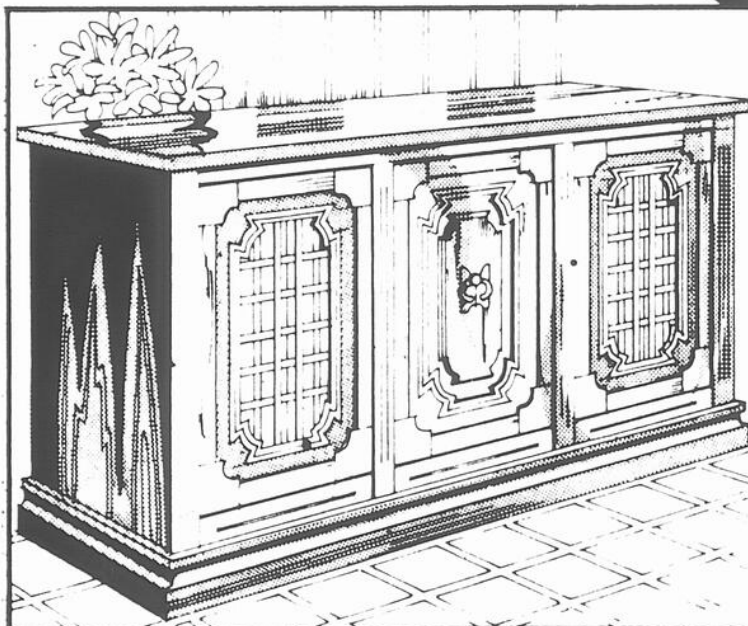

TOUJOURS BIENVENUES

cet ensemble entièrement transistorisé ! Changeur BSR 4 vitesses à arrêt automatique et commandes de graves, d'aigües, d'équilibre, de volume, du mode de fonctionnement et de syntonisation. Chaque canal a deux haut-parleurs: 8" et 3 1/2". Prises pour casque d'écoute. Fini stratifié. Pièces garanties 1 an, service après vente garanti 90 jours. 42" de largeur, 17 1/2" de profondeur, 25 1/2" de hauteur.

259⁶⁶ chacun

UNE OFFRE SPÉCIALE

Brentwood
Meuble stéréo
AM/FM/RAF/MPX
avec lecteur-enregistreur
8 pistes incorporé

Changeur BSR de luxe. 6 haut-parleurs. Fini noyer stratifié. Tableau illumine des commandes et de l'indicateur du mode de fonctionnement. Enregistreur-lecteur à avance rapide et arrêt incorpore au syntonisateur. Boutons de changement de pistes automatique ou manuel. 2 microphones et supports. Pièces garanties 1 an, service après vente à domicile garanti 90 jours. 60" de largeur, 17" de profondeur, 25" de hauteur.

369⁶⁶ chacun

Meuble stéréo de style
contemporain avec lecteur-
enregistreur 8 pistes
incorporé

Nous vous offrons ce qu'il y a de mieux pour profiter pleinement de la bonne musique chez vous. L'ensemble comprend un récepteur stéréo AM/FM/MPX avec lecteur-enregistreur 8 pistes incorporé, un changeur BSR avec levier de repéage, 2 enceintes comprenant 2 haut-parleurs 8" pour les graves et 2 haut-parleurs 3 1/2" pour les aigües. Pièces garanties 1 an, service après vente à domicile garanti 90 jours. Fini bois veine aspect noyer. 48" de largeur, 15" de profondeur, 27" de hauteur.

269⁶⁶ chacun