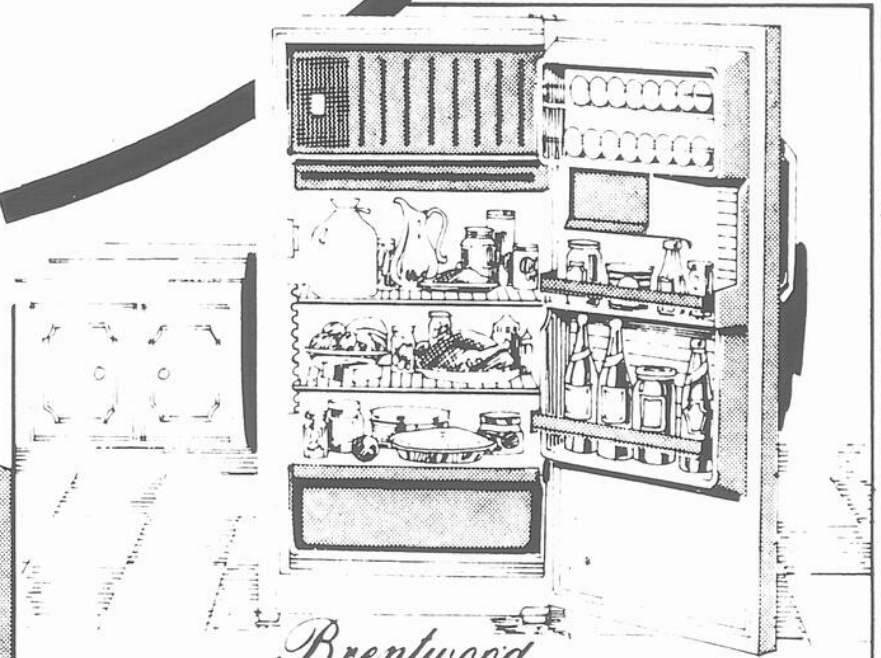

Brentwood

Réfrigérateur 10.3 pieds cubes

Permet de conserver jusqu'à 52 lb d'aliments congelés. Les clayettes se règlent à 10 positions; l'intérieur en porcelaine se nettoie aisément. Bac à légumes en porcelaine, balcons pour ranger les bouteilles. Pièces et service garantis pour 1 an. Blanc. Teintes avocat ou or moisson: $10 de plus. 24 1/8" x 30 1/2" x 56" de hauteur.

276⁸⁸ chacun

Cuisinière Brentwood 24" à four programmé automatiquement

La minuterie vous permet de programmer le four et d'obtenir à tout coup des plats cuits juste à point ! Prise programmée pour les appareils ménagers. La porte du four et les grilles s'enlèvent pour un nettoyage plus facile. 1 grand élément de 9" et trois petits de 6". Pièces et service garantis pour 1 an. Blanc. Teintes avocat ou or moisson: $10 de plus. 24" x 26 3/4" x 46" de hauteur.

249⁸⁸ chacune