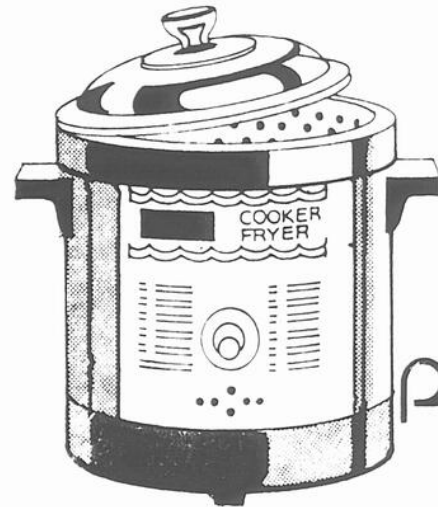

comporte un ejecteur de fouets, un cordon amovible et des fouets en acier inoxydable. Ton avocat ou rouge coquelicot orne d'un joli motif

**11<sup>88</sup>**  
chacun

marche automatiques, offre un bec verseur très large à rabat antivapeur et un cordon amovible 48". Poignée profilée, de bonne prise. 1500 watts. Fini laiton chromé.

**19<sup>88</sup>**  
chacune

chauffant dans le socle en aluminium. Commande à thermostat, qui se branche facilement. Corps en porcelaine, revêtement antiadhésif.

**26<sup>88</sup>**  
chacune

## Friteuse automatique

Vous aimerez cuire ou frire vos aliments dans cette pratique friteuse de 4 pintes! Panier à friture à poignée amovible. Tableau de commande, couvercle en verre réfractaire; fini se nettoyant facilement. Guide de cuisson. Ton or ou avocat.