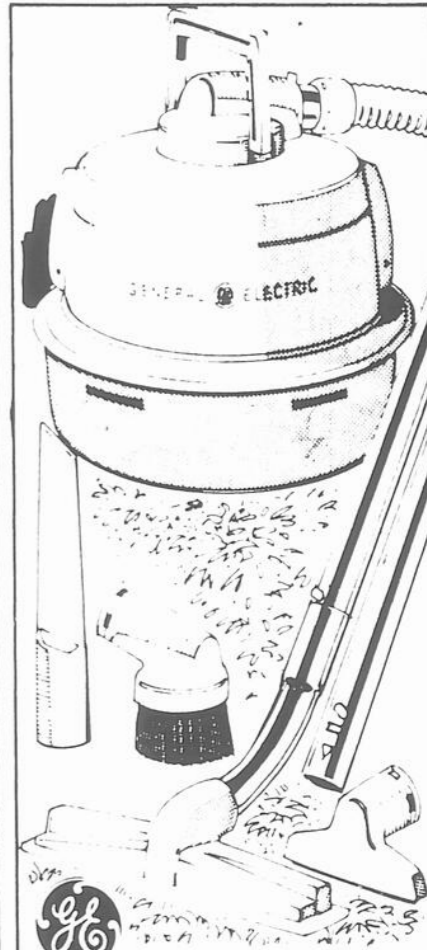

GE

Aspirateur-chariot à dessus pivotant de C.G.E.

Comprend un tuyau de vinyle renforcé et 2 tubes 18" de longueur en acier chrome. Pare-chocs en vinyle, roulettes permettant de le déplacer rapidement. Régulateur de succion, accessoires inclus. L'aspirateur flotte sur un coussin d'air. Garantie d'un an sur les pièces, la main-d'oeuvre et le service. Blanc, or foncé.

59⁹⁹
l'ensemble

CHEZ WOOLCO, ON TROUVE DE TOUT, SANS PROBLÈME!