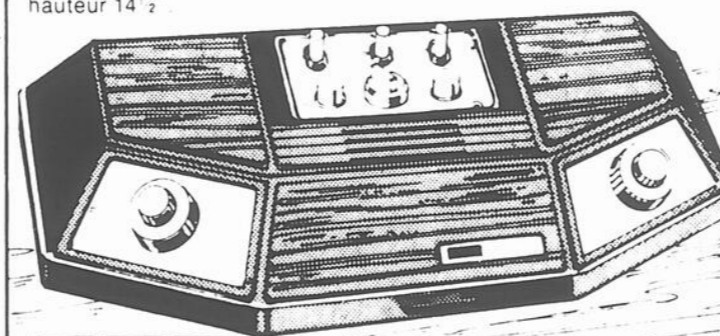

APF

Vidéosport APF

Quatre jeux excitants: tennis, hockey, squash et hand-ball simple. Vous n'avez qu'à le brancher sur le téléviseur. Affichage automatique des points sur l'écran et bruits d'ambiance, pupitre de commande pour 2 joueurs, boîte de branchement. Piles non comprises. Adaptateur CA offert à 5 66 chacun.

69⁶⁶
chacun