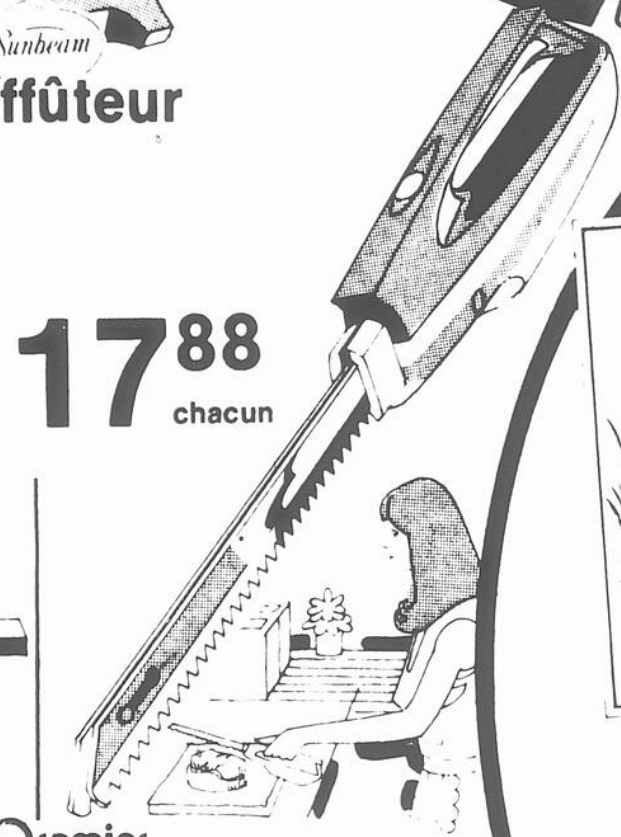

17⁸⁸
chacun

Couteau à découper électrique

Pour trancher et découper plus facilement vos pièces de viande. Manche évidé pour rendre la coupe plus aisée. 2 lames en acier inoxydable. Interrupteur en retrait sur la poignée. Ton or.

17⁸⁸
chacun

UNE OFFRE SPÉCIALE WOOLCO