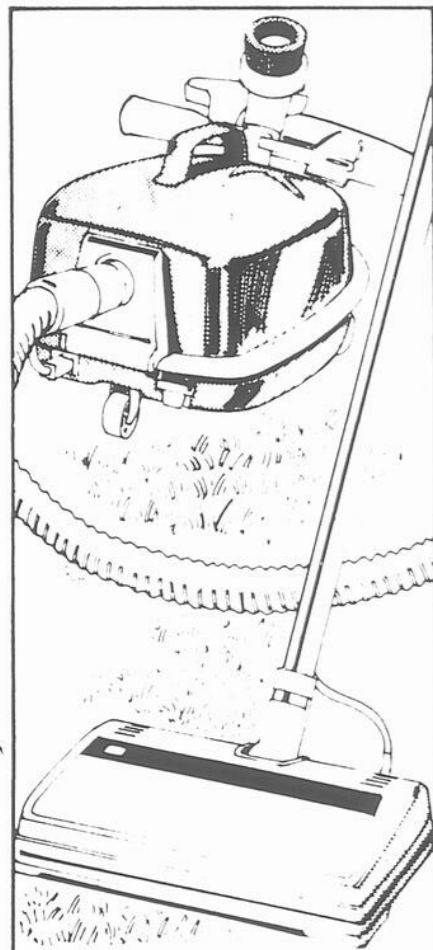

nos

dispositif Total Picture Lok pour autoreglage de la couleur, des teintes et de la luminosité. L'accord précis automatique vous permet de vous détendre en regardant vos émissions plutôt que de régler le téléviseur. Tube cathodique qui rend bien la couleur, allumage instantané syn-tonisateur à détente pour les 60 canaux UHF, antenne VHF bipolaire, un seul bouton pour le préréglage de la couleur. Garantie d'un an sur les pièces, la main-d'oeuvre et le service. Longueur 24", largeur 19 1/4", hauteur 17 1/4".

449⁶⁶

chacun

EUREKA

Aspirateur 2 moteurs "Power-Team" Eureka

L'aspirateur Eureka allie la puissance de succion d'un aspirateur-chariot et l'action de battage d'un aspirateur vertical. La brosse à moteur "Toro-matic" se règle automatiquement selon la longueur des poils du tapis et nettoie en profondeur même les tapis à poils longs. Dispositif pour nettoyer le long des murs, pare-chocs et accessoires montés sur porte-accessoires. Garantie d'un an sur les pièces, la main-d'oeuvre et le service.

149⁹⁹
l'ensemble