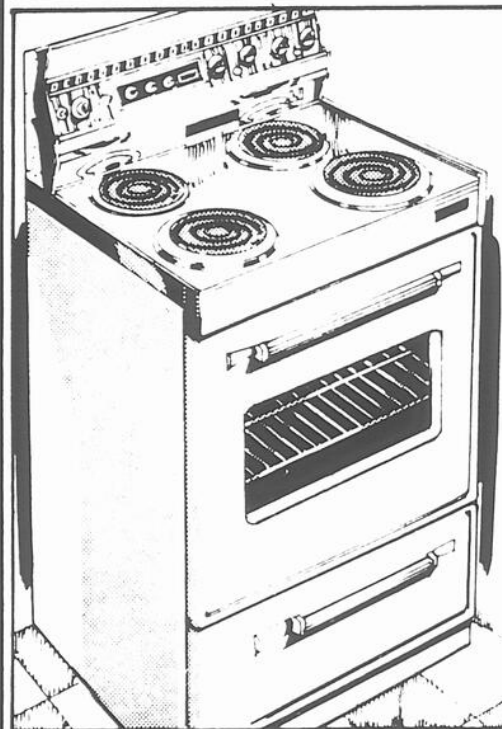

La cuisinière Brentwood avec four à nettoyage continu sans souci !

Garder cette cuisinière de luxe 30" d'une propreté impeccable est un jeu d'enfant ! Et cuisiner est si agréable grâce à la minuterie automatique. Pendule à lecture directe. Pièces et service garantis pour 1 an. Blanc. Teintes or ou avocat: $10 de plus. 30" x 25" x 47" de hauteur.

328⁸⁸ chacune

Aussi offerte: cuisinière standard 30" modèle 130BE 308.88 chacune.