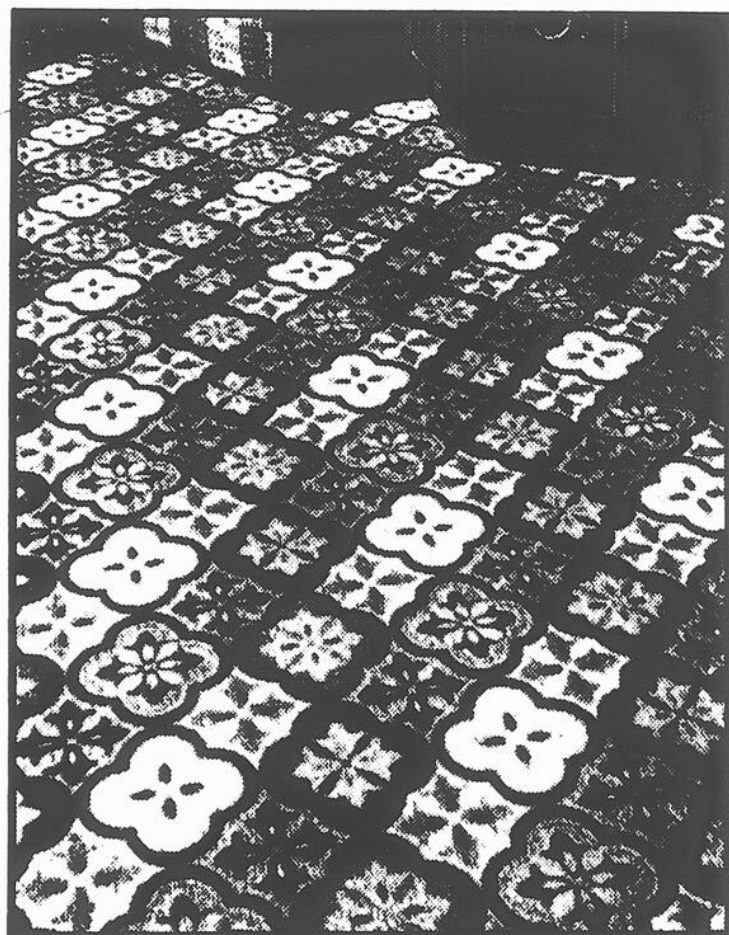

Moquette Saxony de Celanese pour votre foyer !

Le confort à vos pieds, à un prix très abordable est possible pendant ce solde du fabricant de moquette Saxony: une moquette de qualité, douce et épaisse, faite au Canada! Poils en nylon et envers de jute durable. A l'épreuve des mites, facile d'entretien. Vous pouvez en faire un tapis rectangulaire ou l'étendre à la grandeur de la pièce. Service de pose offert à un prix abordable. Tons de blanc cassé, or, brun, beige. Largeur 12'.

7 99
la verge carrée

Ajoutez une touche de gaieté à votre foyer avec cette moquette imprimée "Gaiety"

Cette moquette moderne et attrayante ajoutera au décor de votre foyer! Faite au Canada, en 100% nylon à filé continu et à boucles égales, pour un entretien facile. Envers en caoutchouc mousse d'épaisseur moyenne, à l'épreuve des mites et de l'humidité. Service de pose à un prix très abordable. Rouge, vert ou brun. Largeur 12'.

5 99
la verge carrée

Moquette "Twist" qui rehaussera toutes les pièces de la maison

N'hésitez plus, offrez-vous cette superbe moquette! Faite de 100% nylon, motifs teints par espacement; offerte dans une variété de teintes. Durable, facile à poser et facile d'entretien. Envers en caoutchouc mousse d'épaisseur moyenne, pour plus de confort et de résistance. A l'épreuve des mites et de l'humidité. Brun, beige, rouge, vert, bleu. Largeur 12'.

8 95
la verge carrée

UNE OFFRE SPÉCIALE WOOLCO

Moquette coussinée à poils longs de marque Armstrong

Cette moquette attrayante et durable a été achetée spécialement pour cette réclame. Faite de 100% nylon à filé continu pour plus de résistance; envers en caoutchouc mousse pour plus de confort ce qui rend superflue la pose d'un sous-tapis. Un achat avantageux pour le salon ou la salle de séjour. Fabriquée au Canada. Tons ivoire, or, chocolat, vert. Largeur 12'.

6 99
la verge carrée