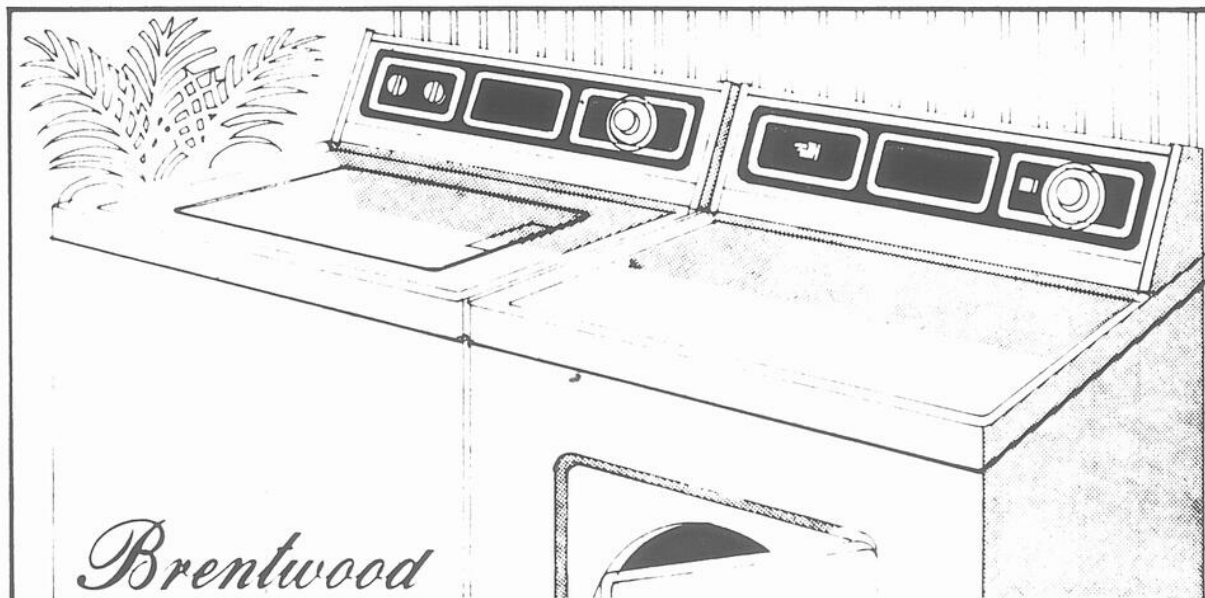

Brentwood

Machine à laver automatique
commandée par minuterie

Modèle à 3 cycles et à 2 vitesses pour lavage régulier, pour tissus délicats, pour tissus sans repassage et pour tricots. Prélavage/trempage et 9 rinçages. Commande pour 5 degrés de température et niveau d'eau réglable. Pièces et service après vente à domicile garantis 1 an. Blanc. 28" de largeur, 26" de profondeur, 45" de hauteur.

359⁸⁸ chacune

Séchoir programmé à 2 degrés
de température

Les cycles régulier et pour tissu sans repassage ont un système de refroidissement. Filtre à charpie facile à nettoyer et bouton-poussoir de mise en marche. Tambour enduit de porcelaine durable à capacité de 5,8 pieds cubes. Moteur 1/2 HP. Pièces et service après vente garantis 1 an. 28" de largeur, 26" de profondeur, 45" de hauteur.

199⁸⁸ chacun

PLUS DE 65 RAYONS POUR MIEUX VOUS SERVIR!