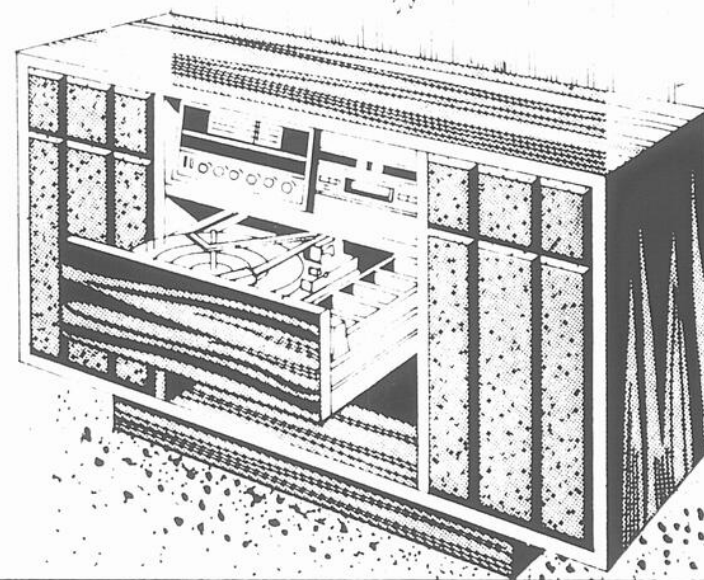

Whirlpool

Machine à laver automatique
3 cycles et 2 vitesses

Caractéristiques: 5 degrés de température pour le lavage et le rinçage, cycle pour tissus sans repassage et 9 rinçages. Filtre de recirculation, commande du niveau d'eau réglable et agitateur Super Surgilator. Dessus et couvercle en porcelaine émaillée, blancs. Pièces et service après vente garantis 1 an. 29" de largeur, 25 1/2" de profondeur, 44" de hauteur.

379⁸⁸ chacun

Séchoir automatique 3 cycles

Puissant élément produisant 5200 watts de chaleur. Cycles ordinaire et pour tissu sans repassage. 3 degrés de température. Moteur 1/2 HP, filtre à charpie sur le dessus. Dessus et couvercle en porcelaine émaillée. Pièces et service après vente garantis 1 an. Blanc. 29" de largeur, 25 1/2" de profondeur, 44" de hauteur.

228⁸⁸ chacun