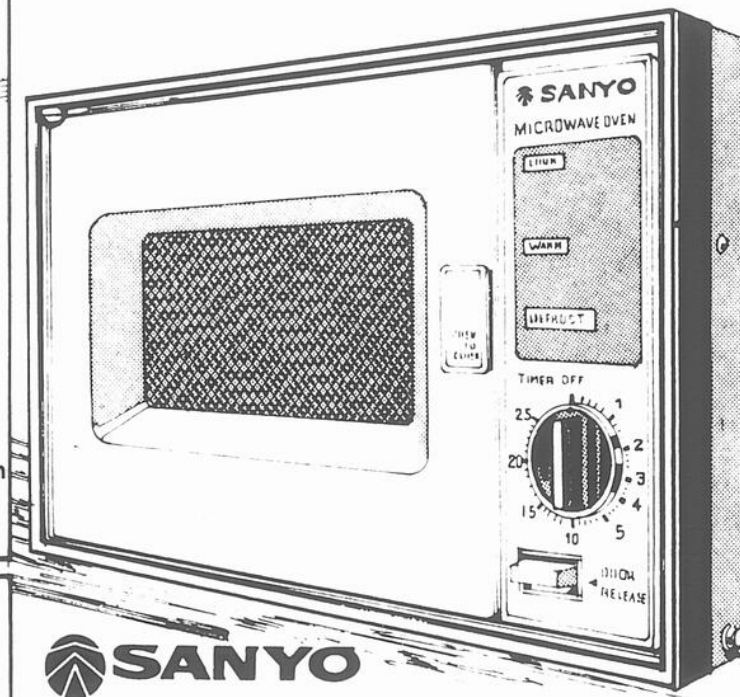

**449<sup>88</sup>** chacun

Aussi offert: modèle EET 3400, ton or, de 13 pieds cubes. 448.88 chacun

**La cuisinière Brentwood avec four à nettoyage continu sans souci !**

Garder cette cuisinière de luxe 30" d'une propreté impeccable est un jeu d'enfant ! Et cuisiner est si agréable grâce à la minuterie automatique. Pendule à lecture directe. Pièces et service garantis pour 1 an. Blanc. Teintes or ou avocat: \$10 de plus. 30" x 25" x 47" de hauteur.

**328<sup>88</sup>** chacune

Aussi offerte: cuisinière standard 30" modèle 130BE 308.88 chacune.

**SANYO**

**L'occasion rêvée de vous procurer un fameux four à micro-ondes !**

Essayez ce four à micro-ondes Sanyo et vous serez convaincue que cette nouvelle méthode de cuisson est celle de l'avenir ! Ce four comporte une minuterie à 2 vitesses de 25 minutes et un guide de cuisson sur le panneau de commandes qui vous permettront de réussir tous vos plats. Cuit en un temps record même les aliments congelés. Intérieur spacieux en acier inoxydable. Livret de recettes inclus. Pièces et service garantis pour 1 an. Intérieur: 13" x 13 3/4" x 9 7/8". Hors tout: 20 1/2" x 17 3/4" x 9 7/8" de hauteur.